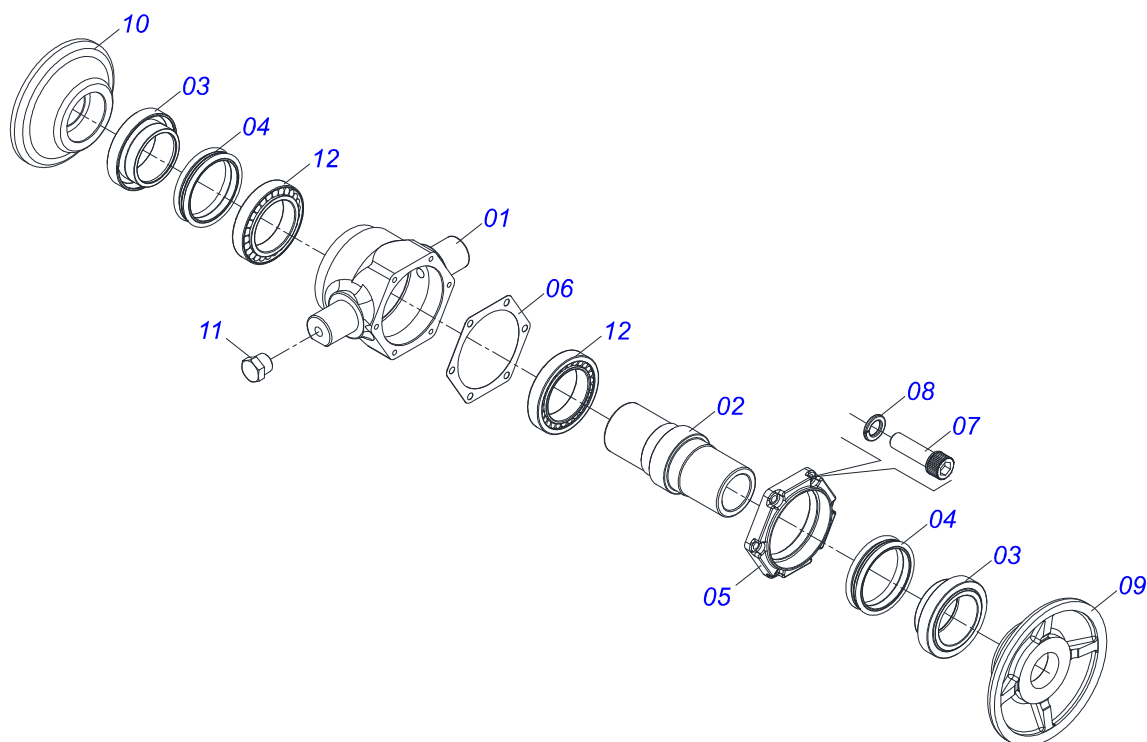

Item	Código	Descrição	Ver Pág.	QT
01	0502012859	CAIXA PARA MANCAL OSCILANTE		01
02	0502040810	EIXO PARA MANCAL		01
03	0502040198	PORTA RETENTOR COM BUCHA		02
04	0503030028	RETENTOR LP JB-257		02
05	0502012481	TAMPA CAIXA		01
06	0503032999	JUNTA VEDACAO SEXTAVADA 6 FUROS		01
07	0503010175	PARAFUSO 3/8UNCX1.1/4CCSI 12.9 1K24644		06
08	0503011443	ARRUELA PRESSAO 3/8		06
09	0581012051	ENCOSTO EXTERNO DISCO MANCAL AGRICOLA DM OL 292 X 2.1/8		01
10	0581012052	ENCOSTO INTERNO DISCO		01
11	0503010856	BUJAO R 3/8 BSPT		02
12	0503010107	ROLAMENTO 27687/27620		02