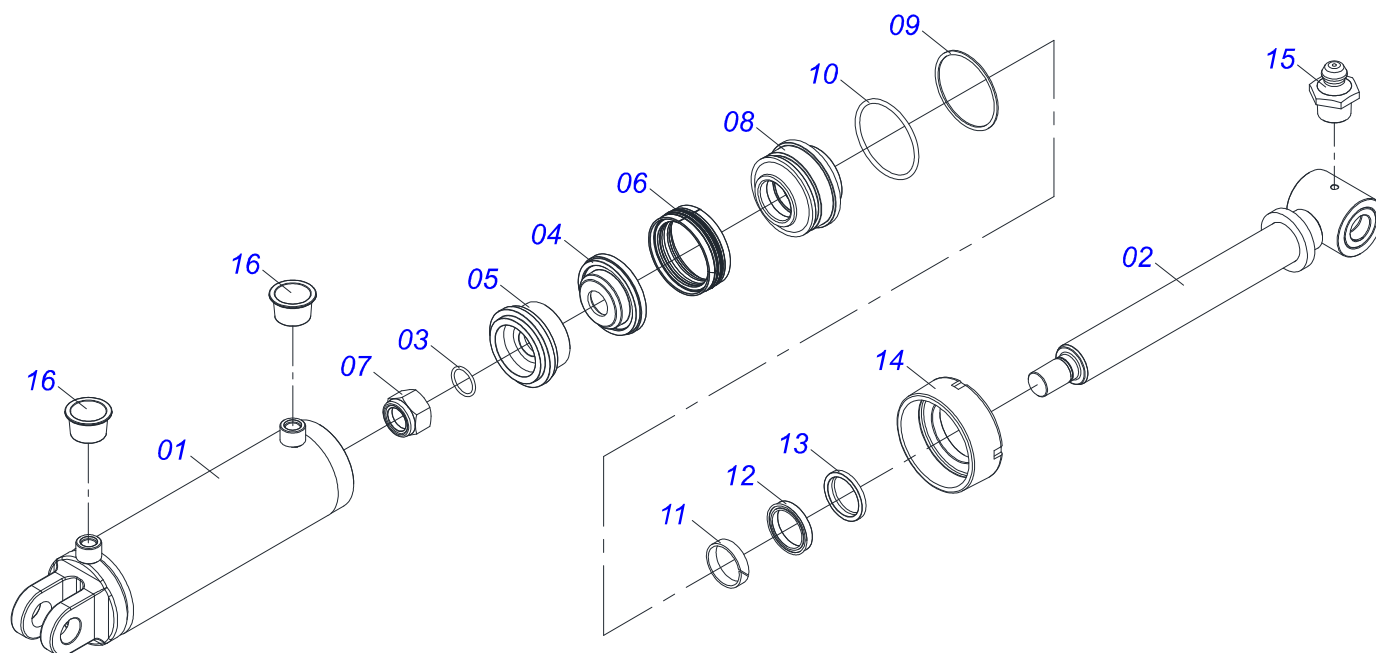

Item	Código	Descrição	Ver Pág.	QT
01	0511066220	CAMISA 101,60 X 369		01
02	0511067445	EXTENSOR 50,8 X 452,5		01
03	0503010345	ANEL O RING 2-218 N 3006-9B 1G04609		01
04	0561016389	CORPO EMBOLO 50,80 X 101,60 HASTE		01
05	0561016387	CORPO EMBOLO 50,80 X 101,60 PORCA		01
06	0503015633	VEDACAO SELEMASTER DSM PCB0NB102-NCRO		01
07	0503010817	PORCA SEXTAVADA AUTOTRAVANTE COM NYLON 1.1/4 UNF ALTA G.5 ZN		01
08	0502012642	SUPORTE ANEIS 50,80 X 101		01
09	0503011061	ANEL BACK-UP 8-342		01
10	0503010338	ANEL O RING 2-342 N 3006-9B		01
11	0503015634	ANEL SLYDRING GR2C02000-HM061		01
12	0503015635	VEDACAO U-CUP RUUB000020		01
13	0503015636	VEDACAO SCRAPER WAE302000-Z04		01
14	0502010017	TAMPA MOVEL 101,6		01
15	0503010002	GRAXEIRA 1800		01
16	0503030384	PLUG CON N-001		02
17	0501039361R	JOGO REPARO COMPLETO CILINDRO 50,8 X 101,6		01