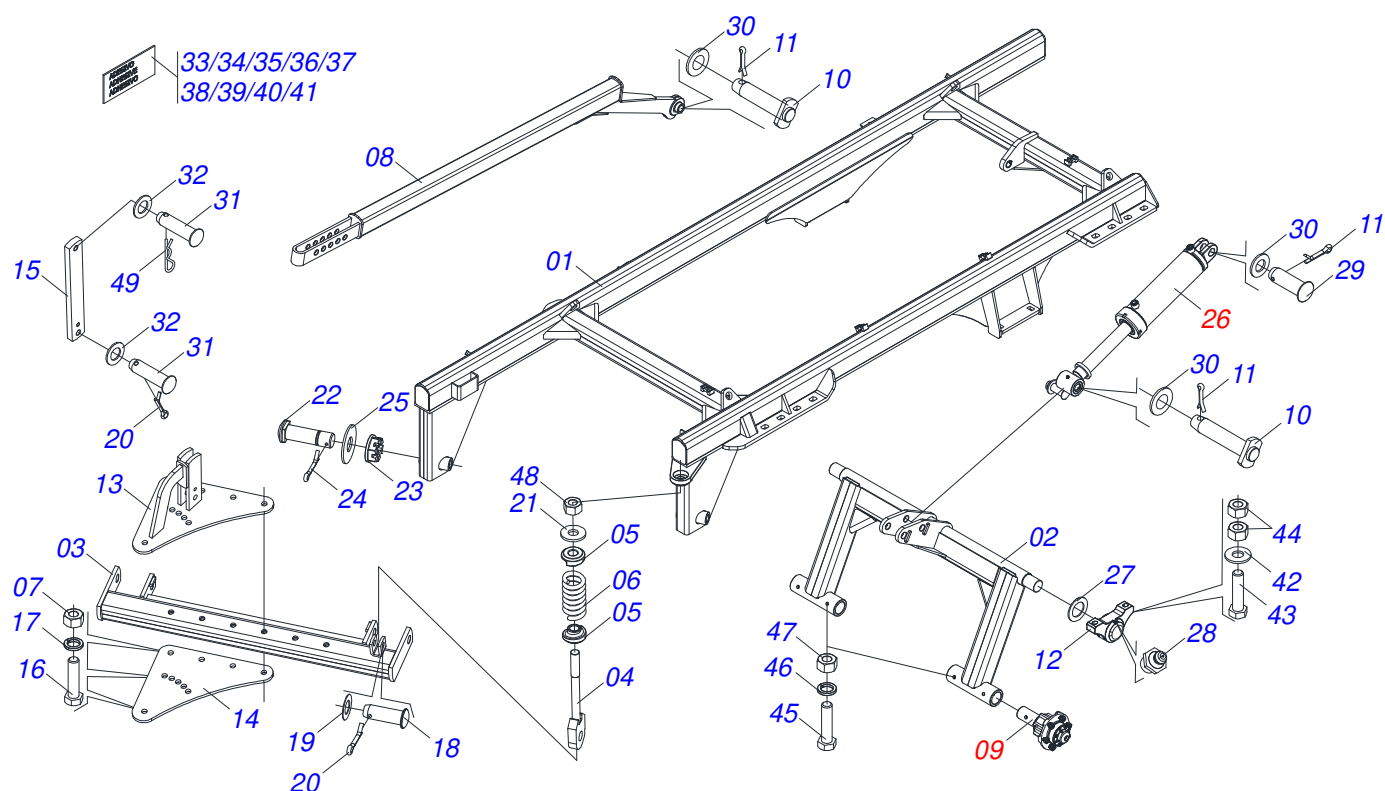

MARCHESAN

INDICE

0909097236	CHASSI COMPLETO - 16/18/20/22/24/26/28/30	1
0521045307	QUADRO COMPLETO - 16/18	2
0521049104	QUADRO COMPLETO - 20/22/24/26/28/30	3
0511059180	CILINDRO HIDRAULICO 50,80 X 101,60 X 515 X 203	4
0501054931	RODADO SEM PNEU	5
0501051142	CAIXA RODADO COM ROLAMENTO	6
0511050166	CILINDRO HIDRAULICO 50,80 X 101,60 X 561 X 251	7
0521048502	BARRA TRACAO COMPLETA 1586 X 100	8
0521057520	ENGATE COM APOIO COM ROTULA COMPLETO	9
0503062157	MACACO COMPLETO (1259) ROBUSTEC	10
0521055904	CONJUNTO PORTA MANUAL	11
0501040257	SUPORTE MANGUEIRA 3/4 X 975 COMPLETO	12
0503060091	RODA COM PNEU 7,50 X 16-10L COMPLETO	13
0501053834	MACHO ENGATE RAPIDO 1/2 NPT	14
0909097237	SEÇÃO DE DISCOS COMPLETO	15
0531045460	MANCAL AGRICOLA DMO 292 X 2.1/8 COM SUPORTE PROTECAO	16
0541052221	MANCAL AGRICOLA DMO 292 X 2.1/8	17

GAICR 300 - 16/18/20/22/24/26/28/30D - EIXO 2.1/8" – RODADO
QUADRO COMPLETO - 16/18

Página 2
0521045307

Item	Código	Descrição	Ver Pág.	QT
32	0503031087	ETIQUETA ADESIVA AUTO CONTROLE OK APROVADO		01
33	0511066932	BARRA ESTABILIZADORA		01
34	0511065084	SUPORTE RODADO		01
35	0501054931	RODADO SEM PNEU	5	04
36	0503010547	PARAFUSO 1/2 UNC X 4 C S G.5		04
37	0503011440	ARRUELA PRESSAO 1/2		04
38	0503010060	PORCA SEXTAVADA 1/2 UNC G.5		04
39	0511010174	EIXO JUNCAO 31,75 X 150 C A		01
40	0501017779	ARRUELA LISA 32 X 60 X 4,75		02
41	0503034499	ETIQUETA ADESIVA MANOPLA CORES (OUTROS)		01
42	0503034078	ETIQUETA ADESIVA PONTOS PARA ICAMENTO		04
43	0503060824	CONJUNTO ETIQUETA ADESIVA GAICR 300 PRATA		01
44	0503033038	EMBLEMA PERIGO 07 1G18080		01
45	0503031738	ETIQUETA ADESIVA ADVERTENCIA		01
46	0503031739	ETIQUETA ADESIVA PERIGO 11,7 X 7		01