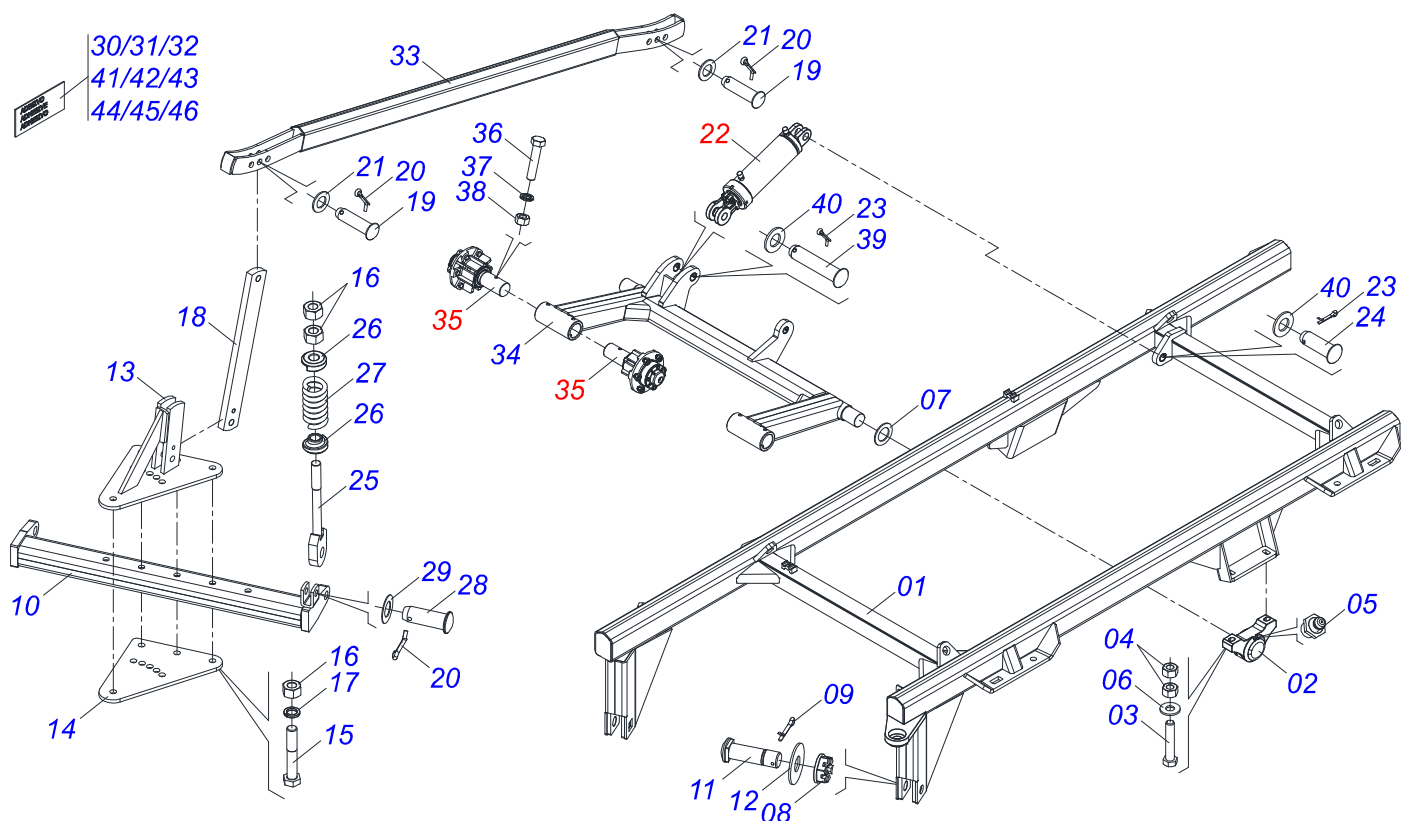

MARCHESAN

INDICE

0909097236	CHASSI COMPLETO - 16/18/20/22/24/26/28/30	1
0521045307	QUADRO COMPLETO - 16/18	2
0521049104	QUADRO COMPLETO - 20/22/24/26/28/30	3
0511059180	CILINDRO HIDRAULICO 50,80 X 101,60 X 515 X 203	4
0501054931	RODADO SEM PNEU	5
0501051142	CAIXA RODADO COM ROLAMENTO	6
0511050166	CILINDRO HIDRAULICO 50,80 X 101,60 X 561 X 251	7
0521048502	BARRA TRACAO COMPLETA 1586 X 100	8
0521057520	ENGATE COM APOIO COM ROTULA COMPLETO	9
0503062157	MACACO COMPLETO (1259) ROBUSTEC	10
0521055904	CONJUNTO PORTA MANUAL	11
0501040257	SUPORTE MANGUEIRA 3/4 X 975 COMPLETO	12
0503060091	RODA COM PNEU 7,50 X 16-10L COMPLETO	13
0501053834	MACHO ENGATE RAPIDO 1/2 NPT	14
0909097237	SEÇÃO DE DISCOS COMPLETO	15
0531045460	MANCAL AGRICOLA DMO 292 X 2.1/8 COM SUPORTE PROTECAO	16
0541052221	MANCAL AGRICOLA DMO 292 X 2.1/8	17

GAICR 300 - 16/18/20/22/24/26/28/30D - EIXO 2.1/8" – RODADO
QUADRO COMPLETO - 16/18

Página 2
0521045307

Item	Código	Descrição	Ver Pág.	QT
32	0503031087	ETIQUETA ADESIVA AUTO CONTROLE OK APROVADO		01
33	0511066932	BARRA ESTABILIZADORA		01
34	0511065084	SUPORTE RODADO		01
35	0501054931	RODADO SEM PNEU	5	04
36	0503010547	PARAFUSO 1/2 UNC X 4 C S G.5		04
37	0503011440	ARRUELA PRESSAO 1/2		04
38	0503010060	PORCA SEXTAVADA 1/2 UNC G.5		04
39	0511010174	EIXO JUNCAO 31,75 X 150 C A		01
40	0501017779	ARRUELA LISA 32 X 60 X 4,75		02
41	0503034499	ETIQUETA ADESIVA MANOPLA CORES (OUTROS)		01
42	0503034078	ETIQUETA ADESIVA PONTOS PARA ICAMENTO		04
43	0503060824	CONJUNTO ETIQUETA ADESIVA GAICR 300 PRATA		01
44	0503033038	EMBLEMA PERIGO 07 1G18080		01
45	0503031738	ETIQUETA ADESIVA ADVERTENCIA		01
46	0503031739	ETIQUETA ADESIVA PERIGO 11,7 X 7		01