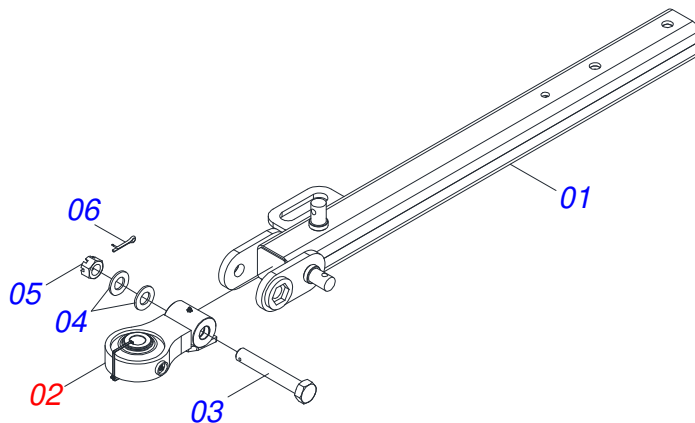

Item	Código	Descrição	Ver Pág.	QT
01	0521069165	BARRA TRACAO 1416		01
02	0521057520	ENGATE COM APOIO COM ROTULA COMPLETO	9	01
03	0581015973	PARAFUSO 1.1/4 UNC X 8 C S G5		01
04	0501017779	ARRUELA LISA 32 X 60 X 4,75		02
05	0503013026	PORCA CASTELO 1.1/4 UNC		01
06	0503010010	CONTRAPINO 1/4 X 2.1/2		01