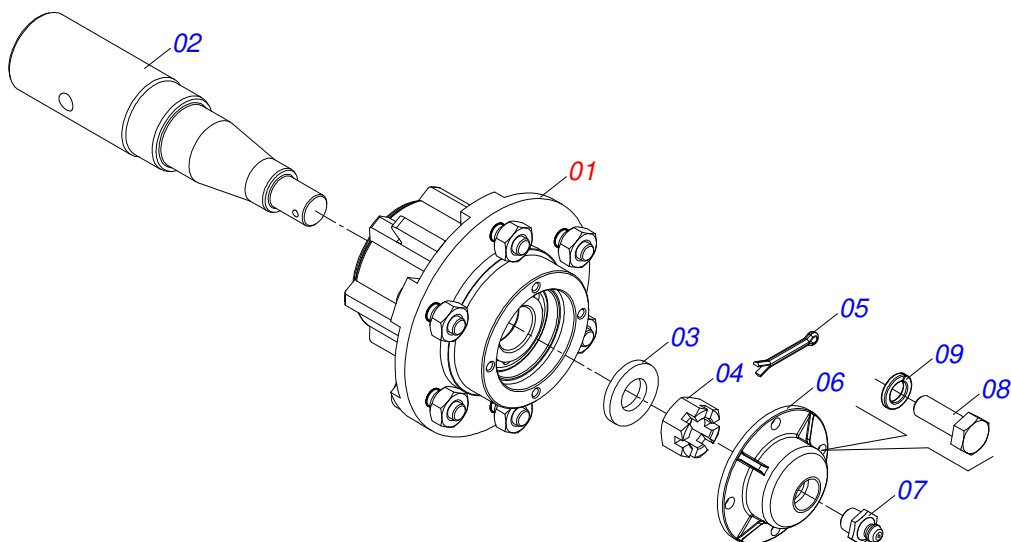

Item	Código	Descrição	Ver Pág.	QT
01	0501051142	CAIXA RODADO COM ROLAMENTO	6	01
02	0541010739	EIXO 63,40 X 285		01
03	0501016545	ARRUELA LISA 26 X 50 X 6,30		01
04	0503030009	PORCA CASTELO 1 UNS 14 FPP X 22		01
05	0503010018	CONTRAPINO 5/32" X 1.1/2"		01
06	0502020591	TAMPA PROTETORA		01
07	0503010002	GRAXEIRA 1800		01
08	0503010358	PARAFUSO 5/16 UNC X 7/8 C S G.5		04
09	0503011444	ARRUELA PRESSAO 5/16		04