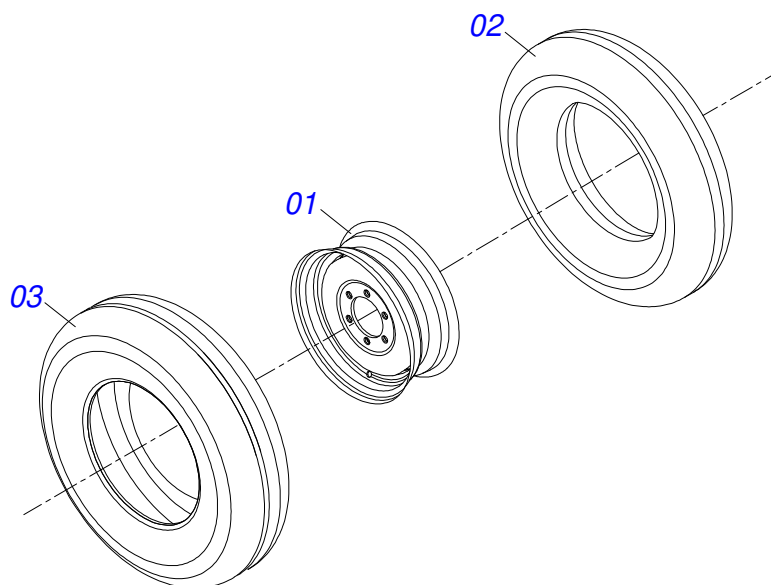

Item	Código	Descrição	Ver Pág.	QT
01	0503010893	RODA 5,50 X 16 X 118 X 6F (17,2 X 152,4)		01
02	0503010033	CAMARA AR 7.50 X 16		01
03	0503010120	PNEU 7.50 X 16 10 LONAS		01