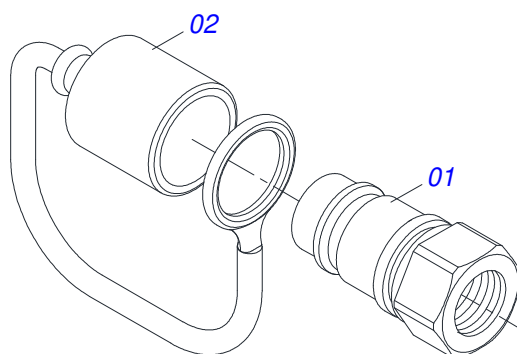

Item	Código	Descrição	Ver Pág.	QT
01	0502040880	CORPO ENGATE COM APOIO COM ROTULA		01
02	0502040885	CORPO ROTULA 41 X 80 X 60		01
03	0591012511	LUVA 33 X 40,93 X 47,50 X 60		01
04	0503010002	GRAXEIRA 1800		01
05	0503018829	ABRACADEIRA NYLON 7,8 X 1,8 X 390 MM RUBBER PLASTIC		01

Item	Código	Descrição	Ver Pág.	QT
01	0503062157	MACACO COMPLETO (1259) ROBUSTEC	10	01

Item	Código	Descrição	Ver Pág.	QT
01	0503060100	PORTA MANUAL INSTRUÇOES		01
02	0503010267	ABRACADEIRA NYLON 3,60 X 1,3 X 155 MM		01
03	0503010363	PARAFUSO 5/16 UNC X 1 C S G.2 ZN		01
04	0501010694	ARRUELA LISA 8,50 X 18 X 1,50 ZN		01
05	0503010179	ARRUELA PRESSAO 5/16 ZN 1K01528		01
06	0503010337	PORCA SEXTAVADA 5/16 UNC G.5 ZN		01

Item	Código	Descrição	Ver Pág.	QT
01	0511067334	SUPORTE MANGUEIRA		01
02	0503010014	PORCA SEXTAVADA 3/4 UNC (PESADA) G.5 ZN		02
03	0501010322	ARRUELA LISA 20,50 X 46 X 4,00 ZN		02

Item	Código	Descrição	Ver Pág.	QT
01	0503010893	RODA 5,50 X 16 X 118 X 6F (17,2 X 152,4)		01
02	0503010033	CAMARA AR 7.50 X 16		01
03	0503010120	PNEU 7.50 X 16 10 LONAS		01