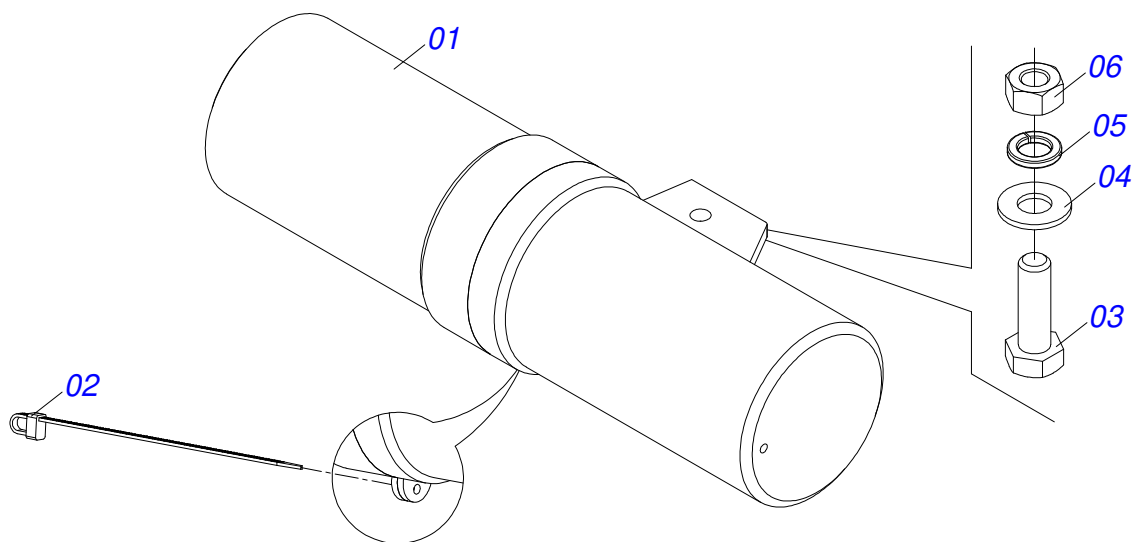

Item	Código	Descrição	Ver Pág.	QT
01	0503060100	PORTA MANUAL INSTRUÇOES		01
02	0503010267	ABRACADEIRA NYLON 3,60 X 1,3 X 155 MM		01
03	0503010363	PARAFUSO 5/16 UNC X 1 C S G.2 ZN		01
04	0501010694	ARRUELA LISA 8,50 X 18 X 1,50 ZN		01
05	0503010179	ARRUELA PRESSAO 5/16 ZN 1K01528		01
06	0503010337	PORCA SEXTAVADA 5/16 UNC G.5 ZN		01