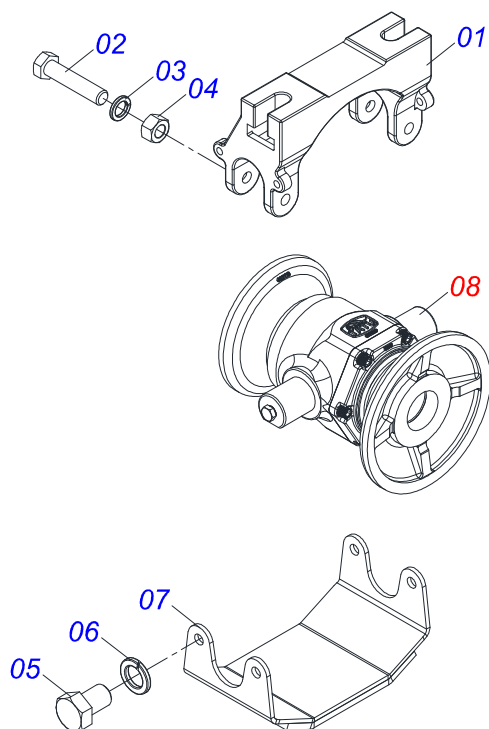

Item	Código	Descrição	Ver Pág.	QT
01	0502012860	SUPORTE MANCAL		01
02	0501011543	PARAFUSO 5/8 UNC X 4 C S G.5 ZN		02
03	0503010027	ARRUELA PRESSAO 5/8 ZN		02
04	0503010013	PORCA SEXTAVADA 5/8 UNC G.5 ZN		02
05	0503011401	PARAFUSO 1/2 UNC X 3/4 C S		04
06	0503010019	ARRUELA PRESSAO 1/2		04
07	0521067635	CAPA PROTECAO MANCAL AGRICOLA		01
08	0541052221	MANCAL AGRICOLA DMO 292 X 2.1/8	17	01