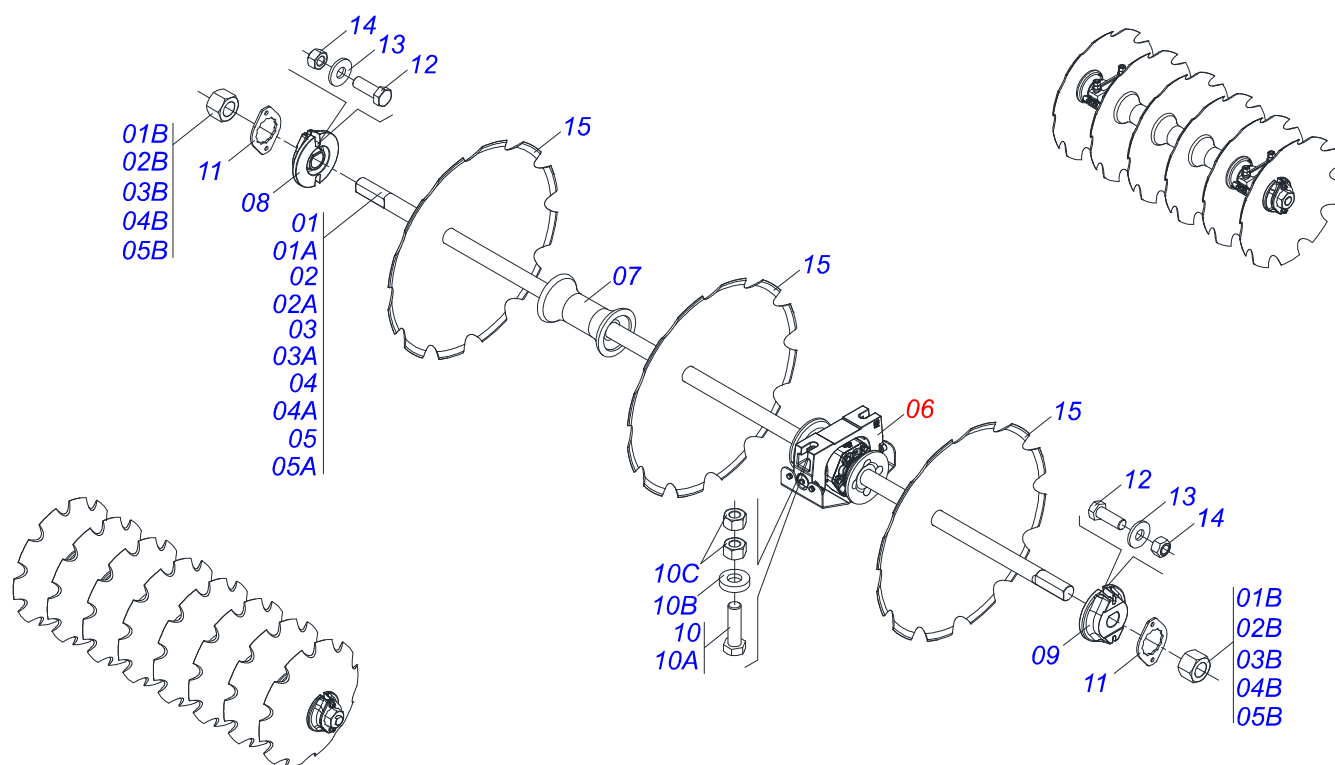

Item	Código	Descrição	Ver Pág.	16	18	20	22	24	26	28	30
01	0501059883	EIXO 2.1/8 X 2320 COM PORCAS	02	00	00	00	00	00	00	00	00
01A	0561016052	EIXO 2.1/8 X 2320	01	00	00	00	00	00	00	00	00
01B	0502040063	PORCA R.2.1/8 UNS 7 FPP X 53 SA SEXTAVADA 98	02	00	00	00	00	00	00	00	00
02	0521049374	EIXO 2.1/8 X 1124 COM PORCAS	00	02	00	00	00	00	00	00	00
02A	0591010512	EIXO 2.1/8 X 1124	00	01	00	00	00	00	00	00	00
02B	0502040063	PORCA R.2.1/8 UNS 7 FPP X 53 SA SEXTAVADA 98	00	02	00	00	00	00	00	00	00
03	0511050665	EIXO 2.1/8 X 1424 COM PORCAS	00	02	04	02	00	00	00	00	06
03A	0561015983	EIXO 2.1/8 X 1424	00	01	01	01	00	00	00	00	01
03B	0502040063	PORCA R.2.1/8 UNS 7 FPP X 53 SA SEXTAVADA 98	00	02	02	02	00	00	00	00	02
04	0501059852	EIXO 2.1/8 X 1722 COM PORCAS	00	00	00	02	04	02	00	00	00
04A	0561015943	EIXO 2.1/8 X 1722	00	00	00	01	01	01	00	00	00
04B	0502040063	PORCA R.2.1/8 UNS 7 FPP X 53 SA SEXTAVADA 98	00	00	00	02	02	02	00	00	00
05	0501059155	EIXO 2.1/8 X 2020 COM PORCAS	00	00	00	00	00	02	04	00	00
05A	0561013277	EIXO 2.1/8 X 2020	00	00	00	00	00	01	01	00	00
05B	0502040063	PORCA R.2.1/8 UNS 7 FPP X 53 SA SEXTAVADA 98	00	00	00	00	00	02	02	00	00
06	0531045460	MANCAL AGRICOLA DMO 292 X 2.1/8 COM SUPORTE 16 PROTECAO	04	08	08	08	08	08	08	08	12
07	0502011405	SEPARADOR 292 C/ F 2.1/8	10	06	08	12	12	16	16	12	12
08	0502010594	TRAVA EIXO EXTERNO 2.1/8	02	04	04	04	04	04	04	04	06
09	0502010595	TRAVA EIXO INTERNO 2.1/8	02	04	04	04	04	04	04	04	06
10	0521047558	CONJUNTO PARAFUSO 7/8 X 4 MANCAL OSCILANTE	08	16	16	16	16	16	16	16	24
10A	0503013310	PARAFUSO 7/8 UNC X 4 C S G.5 ZN	01	01	01	01	01	01	01	01	01
10B	0561013107	ARRUELA LISA 23 X 50 X 8,00	01	01	01	01	01	01	01	01	01
10C	0503010417	PORCA SEXTAVADO 7/8 UNC (PESADA) G.5 ZN	02	02	02	02	02	02	02	02	02
11	0541010368	TRAVA PORCA ZN	04	08	08	08	08	08	08	08	12
12	0503010232	PARAFUSO 5/8 UNC X 1.3/4 C S G.5 ZN	08	16	16	16	16	16	16	16	24
13	0501012140	ARRUELA LISA 16,50 X 40 X 4,00 ZN	08	16	16	16	16	16	16	16	24
14	0503010013	PORCA SEXTAVADA 5/8 UNC G.5 ZN	08	16	16	16	16	16	16	16	24
15	0602040001	DR 30 X 7,50 C105AF04FR2.3/16 10R	16	18	20	22	24	26	28	30	30