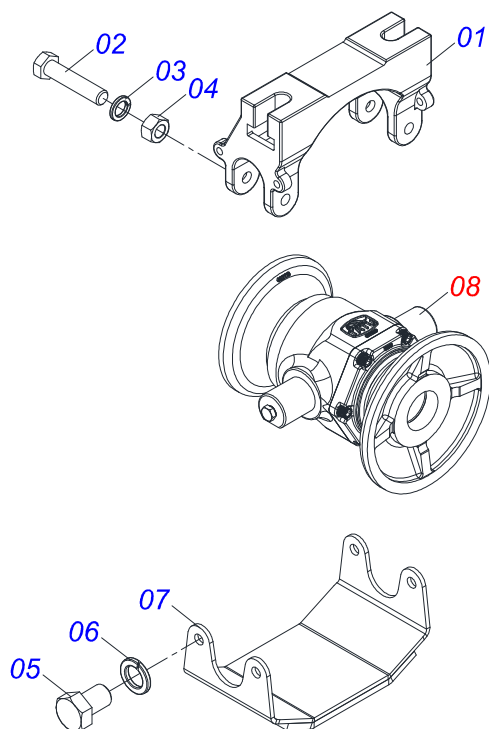

Item	Código	Descrição	Ver Pág.	QT
01	0502012860	SUPORTE MANCAL		01
02	0501011543	PARAFUSO 5/8 UNC X 4 C S G.5 ZN		02
03	0503010027	ARRUELA PRESSAO 5/8 ZN		02
04	0503010013	PORCA SEXTAVADA 5/8 UNC G.5 ZN		02
05	0503011401	PARAFUSO 1/2 UNC X 3/4 C S		04
06	0503010019	ARRUELA PRESSAO 1/2		04
07	0521067635	CAPA PROTECAO C/REF MANCAL AGR DM OL 292X2.1/8 OSC		01
08	0541052221	MANCAL AGRICOLA DMO 292 X 2.1/8	19	01