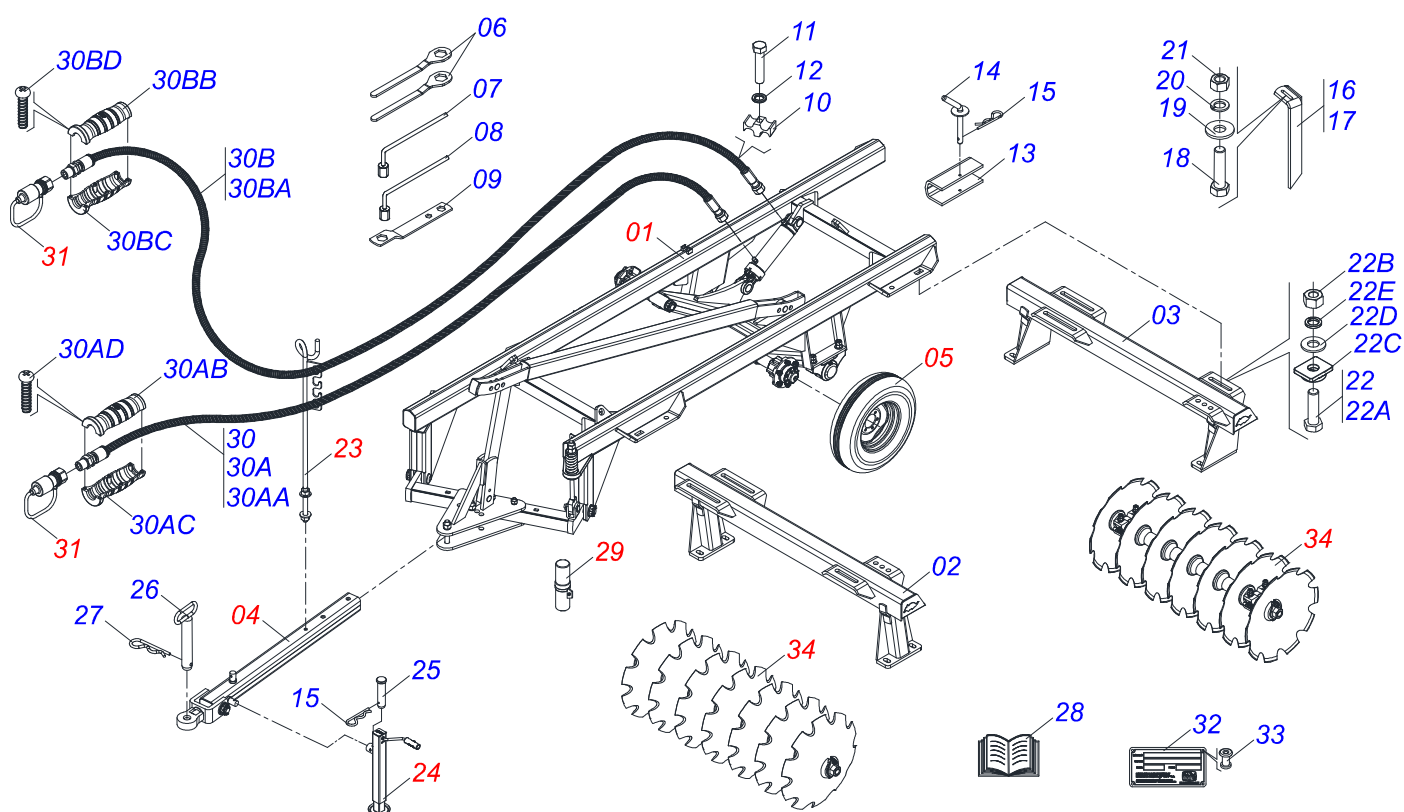

GRADES ARADORAS

GAICR 300 - 14/16/18D - EIXO 2.1/8"

Código: 0501093701
Série: S-0923
Revisão: 00
Data da Revisão: JUNHO/2024

CATÁLOGO DE PEÇAS

MARCHESAN

PRODUTOS

Código	Descrição
0102460316	GAICR 300 14 X 28 X 7,50 DR DMO E 2.1/8 S-0923
0102460319	GAICR 300 14 X 30 X 7,50 DR DMO E 2.1/8 S-0923
0102460318	GAICR 300 14X28X6,00 DR DMO E 2.1/8 S-0923
0102460314	GAICR 300 16 X 30 X 7,50 DR DMO E 2.1/8 S-0923
0102460315	GAICR 300 16X28X7,50 DR DMO E 2.1/8 S-0923
0102460329	GAICR 300 18X30X7,50 DR DMO E 2.1/8 PN11L15 S-0923

MARCHESAN

INDICE

0909097228	CHASSI COMPLETO	1
0521045305	QUADRO COMPLETO - 12/14D	2
0521045276	QUADRO COMPLETO - 16/18D	3
0511058298	CILINDRO HIDRAULICO 44,45 X 85,7 X 515 X 203	4
0501051634	RODADO SEM PNEU	5
0501051142	CAIXA RODADO COM ROLAMENTO	6
0511059180	CILINDRO HIDRAULICO 50,80 X 101,60 X 515 X 203	7
0501041096	BARRA TRACAO COMPLETO	8
0521048502	BARRA TRACAO COMPLETA 1586 X 100	9
0521057520	ENGATE COM APOIO COM ROTULA COMPLETO	10
0503060091	RODA COM PNEU 7,50 X 16-10L COMPLETO	11
0503060181	RODA COM PNEU 11L-15 10L 6F COMPLETO	12
0501040257	SUPORTE MANGUEIRA 3/4 X 975 COMPLETO	13
0503062157	MACACO COMPLETO (1259) ROBUSTEC	14
0521055904	CONJUNTO PORTA MANUAL	15
0501053834	MACHO ENGATE RAPIDO 1/2 NPT	16
0909097235	SEÇÃO DE DISCOS COMPLETO	17
0531045460	MANCAL AGRICOLA DMO 292 X 2.1/8 COM SUPORTE PROTECAO	18
0541052221	MANCAL AGRICOLA DMO 292 X 2.1/8	19