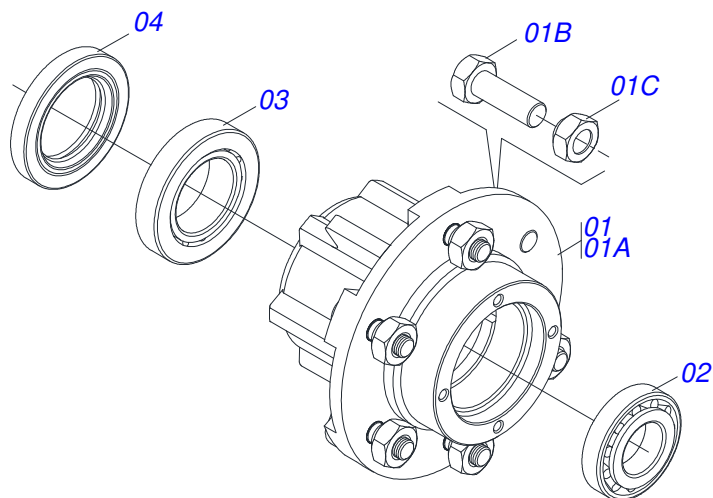

Item	Código	Descrição	Ver Pág.	QT
01	0501110728	CAIXA RODADO COM PARAFUSO		01
01A	0502011121	CAIXA RODADO		01
01B	0501010127	PARAFUSO RODEIRO 9/16UNFX1.7/8CR G.5		06
01C	0503010035	PORCA CONICA 9/16 UNF		06
02	0503010037	ROLAMENTO 30207		01
03	0503010006	ROLAMENTO 32210 IMPORTADO		01
04	0503012928	RETENTOR 5985-GB		01