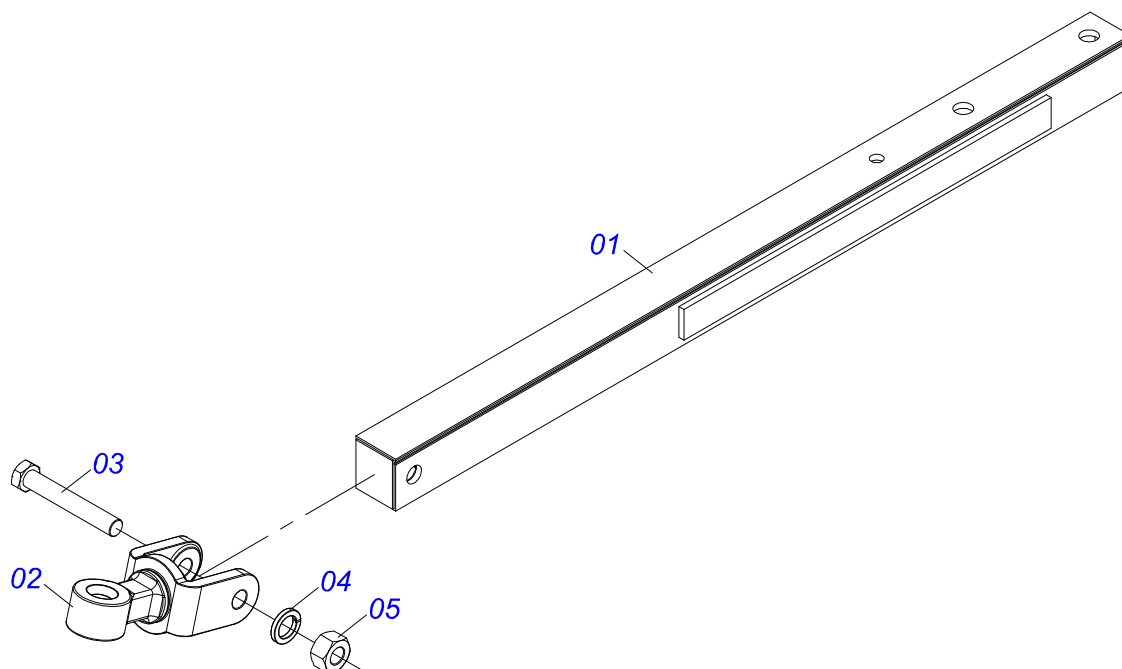

Item	Código	Descrição	Ver Pág.	QT
01	0501060188	BARRA TRACAO 1400		01
02	0521061775	ENGATE AO TRATOR		01
03	0501010060	PARAFUSO 1 UNC X 6.1/2 C S G.5		01
04	0503011438	ARRUELA PRESSAO 1		01
05	0501010059	PORCA SEXTAVADA 1 UNC (PESADA) G.5 ZN		01