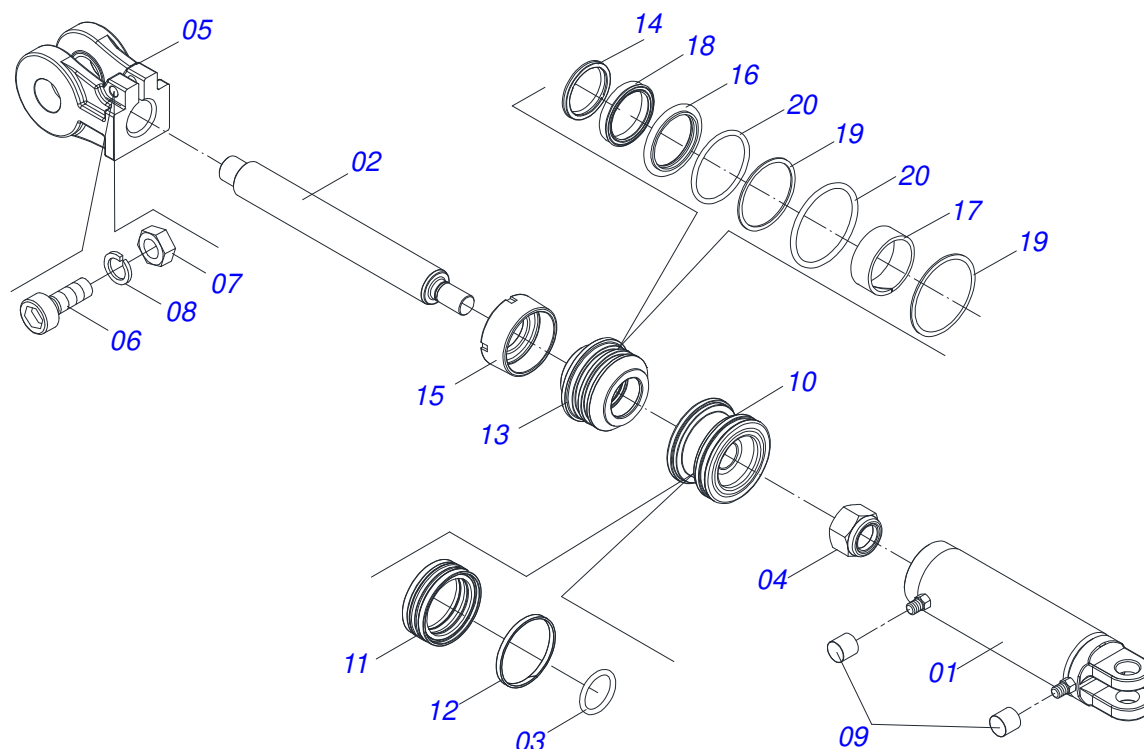

Item	Código	Descrição	Ver Pág.	QT
01	0511061588	CAMISA 85,70 X 384		01
02	0521010421	EXTENSOR CILINDRO HIDRAULICO 44,45 X 396		01
03	0503010042	ANEL O RING 2-214 N 3006-9B 1G05116		01
04	0503010063	PORCA SEXTAVADO AUTOTRAVANTE COM NYLON 1 UNS ALTA G.5 ZN		01
05	0502040747	GARFO 32,54		01
06	0503011094	PARAFUSO 3/8 UNC X 2 C C S I 12.9		01
07	0503010026	PORCA SEXTAVADA 3/8 UNC G.5 ZN		01
08	0503010025	ARRUELA PRESSAO 3/8		01
09	0503030385	PLUG CILINDRICO N-002		02
10	0571019710	EMBOLO 44,45 X 85,72 CILINDRO HIDRAULICO		01
11	0503017935	ANEL ZW 008500260 AGEL		01
12	0503018144	ANEL GUIA 6W6-3375-250		01
13	0571019711	SUPORTE ANEIS 44,45 X 85,72		01
14	0503010761	ANEL RASPADOR		01
15	0571019709	TAMPA MOVEL 85,72		01
16	0503017936	ANEL OD 044405200171D-BR AGEL		01
17	0503017938	ANEL GUIA W2-2000-750 (1734)		01
18	0503017937	GAXETA 1870-1750-375-B POLYMAX		01
19	0503017940	ANEL BACK-UP 8-337		02
20	0503017939	ANEL O RING 2-337 N 3006-9B		02