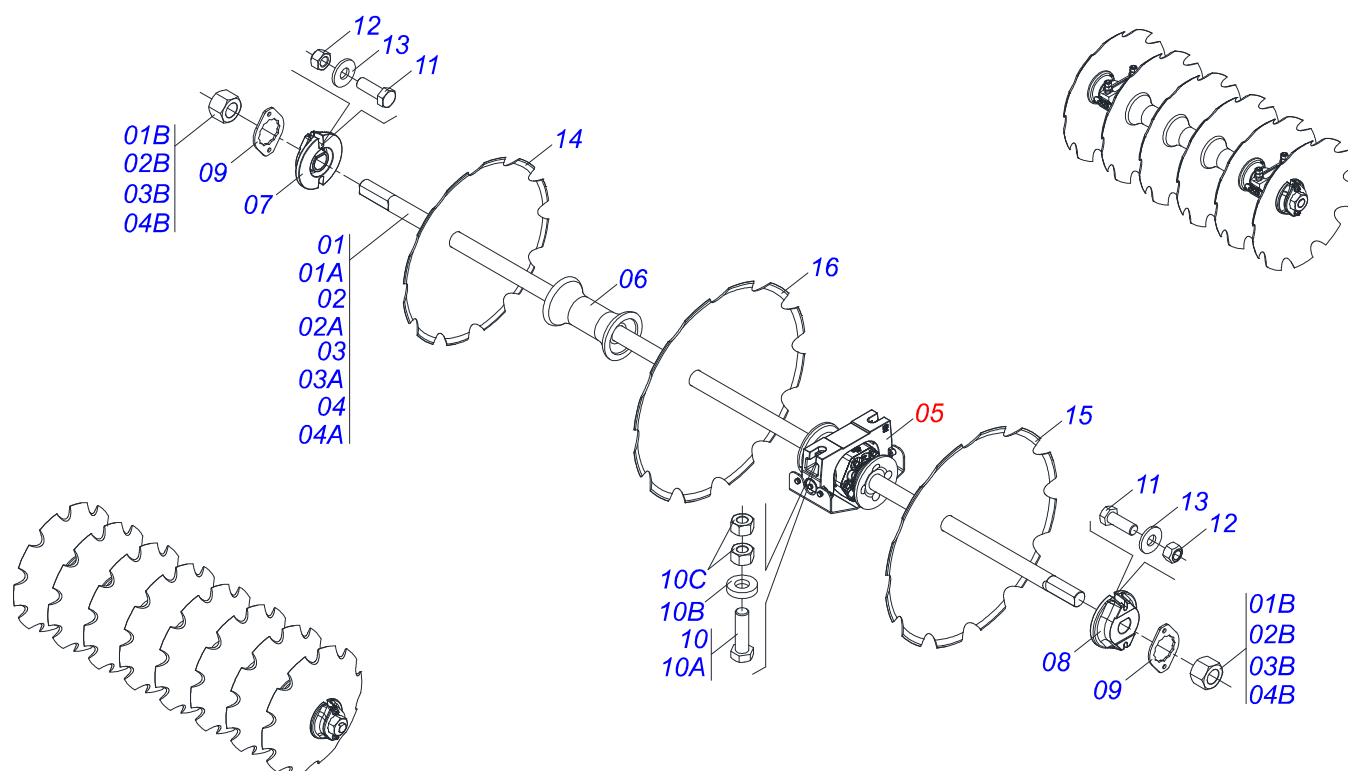

Item	Código	Descrição	Ver Pág.	14D	16D	18D
01	0501059155	EIXO 2.1/8 X 2020 COM PORCAS		02	00	00
01A	0561013277	EIXO 2.1/8 X 2020		01	00	00
01B	0502040063	PORCA R.2.1/8 UNS 7 FPP X 53 SA SEXTAVADA 98		02	00	00
02	0501059883	EIXO 2.1/8 X 2320 COM PORCAS		00	02	00
02A	0561016052	EIXO 2.1/8 X 2320		00	01	00
02B	0502040063	PORCA R.2.1/8 UNS 7 FPP X 53 SA SEXTAVADA 98		00	02	00
03	0521049374	EIXO 2.1/8 X 1124 COM PORCAS		00	02	00
03A	0591010512	EIXO 2.1/8 X 1124		00	01	00
03B	0502040063	PORCA R.2.1/8 UNS 7 FPP X 53 SA SEXTAVADA 98		00	02	00
04	0511050665	EIXO 2.1/8 X 1424 COM PORCAS		00	00	02
04A	0561015983	EIXO 2.1/8 X 1424		00	00	01
04B	0502040063	PORCA R.2.1/8 UNS 7 FPP X 53 SA SEXTAVADA 98		00	00	02
05	0531045460	MANCAL AGRICOLA DMO 292 X 2.1/8 COM SUPORTE 18 PROTECAO		04	04	08
06	0502011405	SEPARADOR 292 C/ F 2.1/8		08	10	06
07	0502010594	TRAVA EIXO EXTERNO 2.1/8		02	02	04
08	0502010595	TRAVA EIXO INTERNO 2.1/8		02	02	04
09	0541010368	TRAVA PORCA ZN		04	04	08
10	0521047558	CONJUNTO PARAFUSO 7/8 X 4 MANCAL OSCILANTE		08	08	16
10A	0503013310	PARAFUSO 7/8 UNC X 4 C S G.5 ZN		01	01	01
10B	0561013107	ARRUELA LISA 23 X 50 X 8,00		01	01	01
10C	0503010417	PORCA SEXTAVADO 7/8 UNC (PESADA) G.5 ZN		02	02	02
11	0503010232	PARAFUSO 5/8 UNC X 1.3/4 C S G.5 ZN		08	08	16
12	0503010013	PORCA SEXTAVADA 5/8 UNC G.5 ZN		08	08	16
13	0501012140	ARRUELA LISA 16,50 X 40 X 4,00 ZN		08	08	16
14	0602037250	DR28X7,5 C108AF02FR2.3/16 10R D066		14	00	00
14.	0602040140	DR30X7,5 C105AF02FR2.3/16 D066 10RE		14	00	00
15	0602037252	DR28X6 C108AF02FR2.3/16" D066 10REC		14	00	00
16	0602040001	DR 30 X 7,50 C105AF04FR2.3/16 10R		00	16	18
16.	0602037002	DR 28 X 7,50 C102AF04FR2.3/16 10R		00	16	00