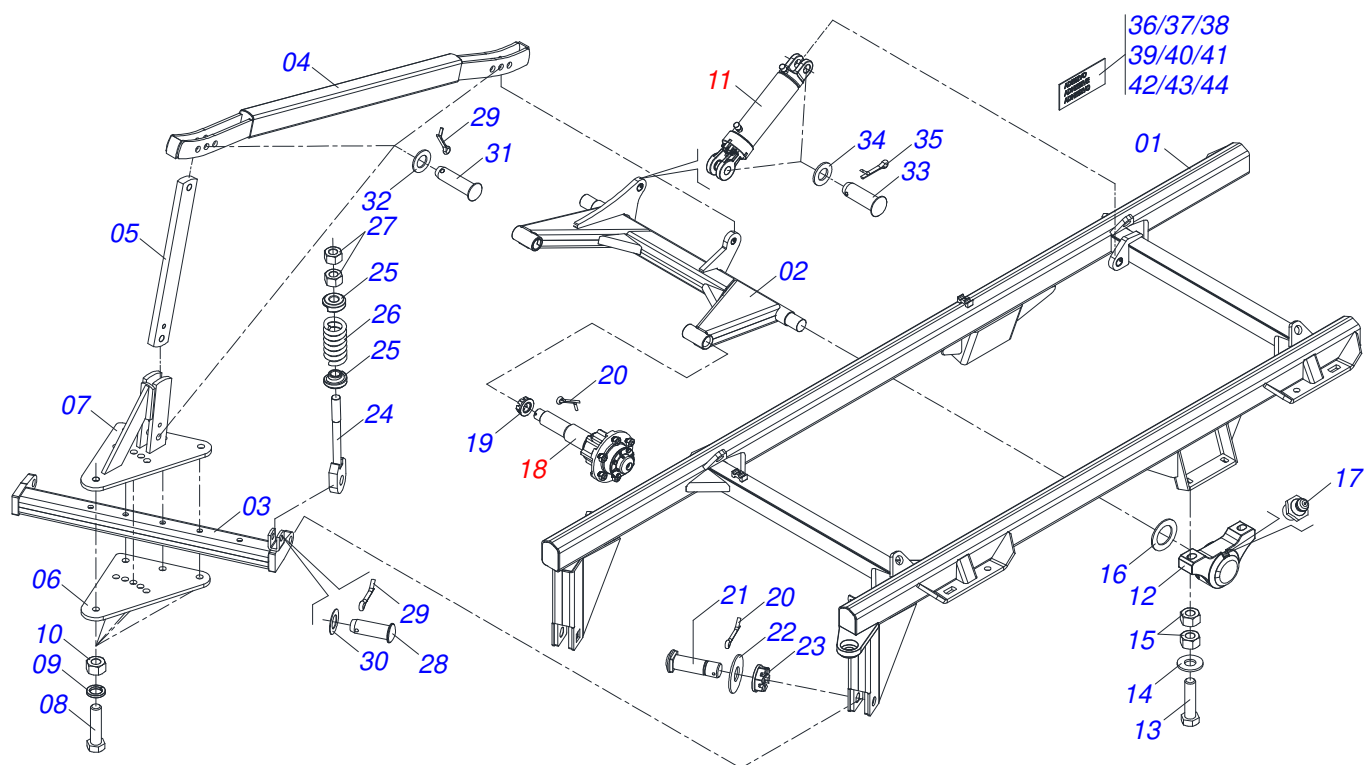

Item	Código	Descrição	Ver Pág.	QT
01	0501065574	QUADRO		01
02	0501065518	RODEIRO		01
03	0501066262	BARRA ENGATE		01
04	0511066932	BARRA ESTABILIZADORA		01
05	0511012972	TORRE BARRA ESTABILIZADORA		01
06	0511013000	PLACA SUPERIOR/INFERIOR		01
07	0501066235	PLACA SUPERIOR COM SUPORTE		01
08	0501010334	PARAFUSO 1 UNC X 7 C S G.5 ZN		05
09	0503011438	ARRUELA PRESSAO 1		05
10	0501010059	PORCA SEXTAVADA 1 UNC (PESADA) G.5 ZN		05
11	0511059180	CILINDRO HIDRAULICO 50,80 X 101,60 X 515 X 203	7	01
12	0501110856	MANCAL AGRICOLA ARTICULACAO COM LUVA		02
13	0503010797	PARAFUSO 3/4 UNC X 4 CS G.5 ZN		04
14	0501010322	ARRUELA LISA 20,50 X 46 X 4,00 ZN		04
15	0503010014	PORCA SEXTAVADA 3/4 UNC (PESADA) G.5 ZN		08
16	0501017579	ARRUELA LISA 63,50 X 102 X 4,75 ZN		02
17	0503010002	GRAXEIRA 1800		02
18	0501051634	RODADO SEM PNEU	5	02
19	0501011301	PORCA CASTELO 1.1/2 UNC 6 FPP SEXTAVADA 2.5/16 ZN		02
20	0503010010	CONTRAPINO 1/4 X 2.1/2		04
21	0521017538	EIXO JUNCAO 1.1/2 UNC X 128 P.Q. ZN		02
22	0511019880	ARRUELA LISA 38,50 X 100 X 4,75 ZN		02
23	0501011301	PORCA CASTELO 1.1/2 UNC 6 FPP SEXTAVADA 2.5/16 ZN		02
24	0501064698	VARAO MOLA 480		01
25	0502020392	APOIO MOLA 27		02
26	0503030441	MOLA COMPRESSAO 68,5 X 145 X 12,70		01
27	0501010059	PORCA SEXTAVADA 1 UNC (PESADA) G.5 ZN		02
28	0521010592	EIXO JUNCAO 27,80 X 80		01
29	0503010571	CONTRAPINO 1/4 X 1.1/2		04
30	0561011883	ARRUELA LISA 28,5 X 51,5 X 1,50 ZN		01
31	0521010576	EIXO JUNCAO 25 X 95 FURO 80 ZN		03
32	0501011445	ARRUELA LISA 26 X 46 X 3,00 ZN		03