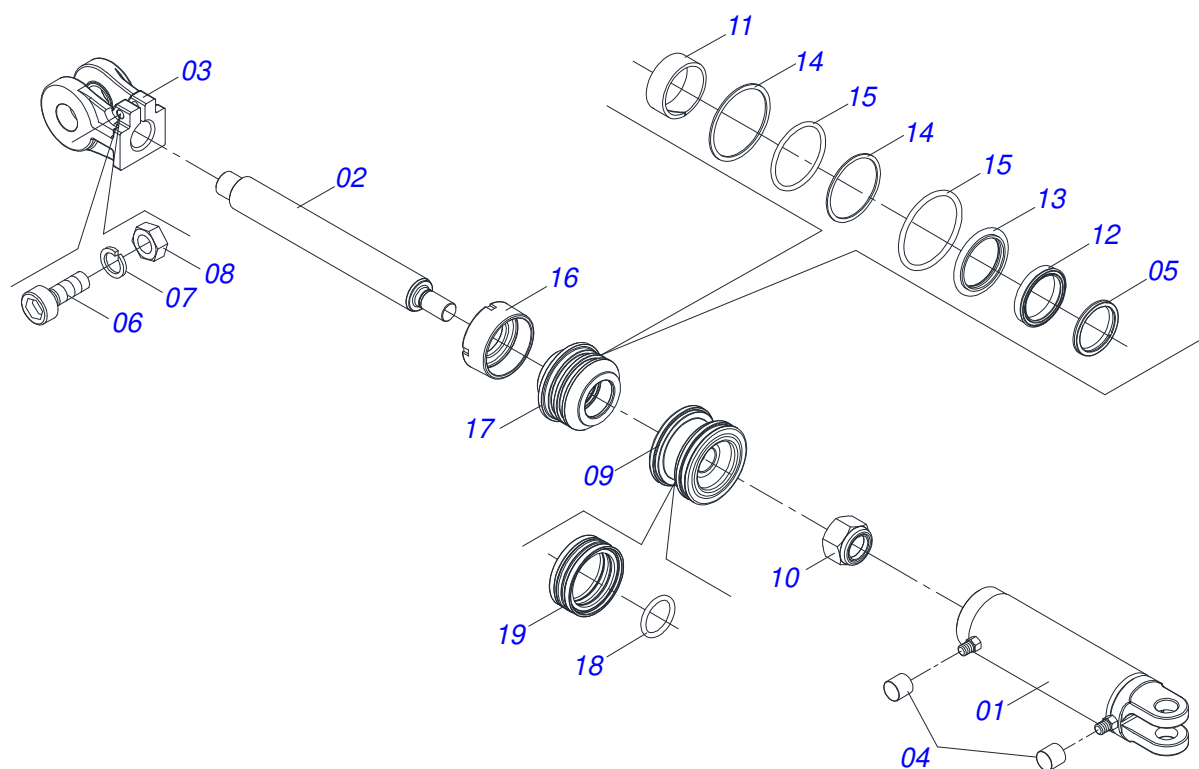

Item	Código	Descrição	Ver Pág.	QT
01	0511070658	CAMISA 101,6 X 394 TSTA 14		01
02	0571019958	EXTENSOR CILINDRO HIDRAULICO 50,80 X 398		01
03	0502040747	GARFO 32,54		01
04	0503030385	PLUG CILINDRICO N-002		02
05	0503010039	ANEL RASPADOR D-2000 1G24231		01
06	0503011094	PARAFUSO 3/8 UNC X 2 C C S I 12.9		01
07	0503011443	ARRUELA PRESSAO 3/8		01
08	0503010026	PORCA SEXTAVADA 3/8 UNC G.5 ZN		01
09	0502012820	EMBOLO 50,80 X 101,60		01
10	0503010817	PORCA SEXTAVADA AUTOTRAVANTE COM NYLON 1.1/4 UNF ALTA G.5 ZN		01
11	0503018025	ANEL GUIA W2-2250-750 (3097 AGEL)		01
12	0503018026	GAXETA 1870-2000-375 B POLYMAX		01
13	0503018024	ANEL BS OD050805200171D-BR		01
14	0503010338	ANEL O RING 2-342 N 3006-9B		02
15	0503011061	ANEL BACK-UP 8-342		02
16	0502012822	TAMPA MOVEL 101,60		01
17	0502012821	SUPORTE ANEIS 50,80 X 101,60		01
18	0503018029	ANEL O RING 2-217 N 3006 90B		01
19	0503015633	VEDACAO SELEMASTER DSM PCB0NB102-NCRO		01