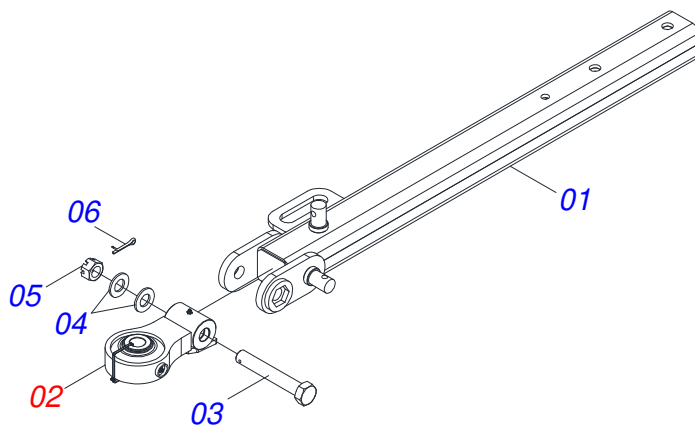

Item	Código	Descrição	Ver Pág.	QT
01	0521069165	BARRA TRACAO 1416		01
02	0521057520	ENGATE COM APOIO COM ROTULA COMPLETO	10	01
03	0581015973	PARAFUSO 1.1/4 UNC X 8 C S G5		01
04	0501017779	ARRUELA LISA 32 X 60 X 4,75		02
05	0503013026	PORCA CASTELO 1.1/4 UNC		01
06	0503010010	CONTRAPINO 1/4 X 2.1/2		01