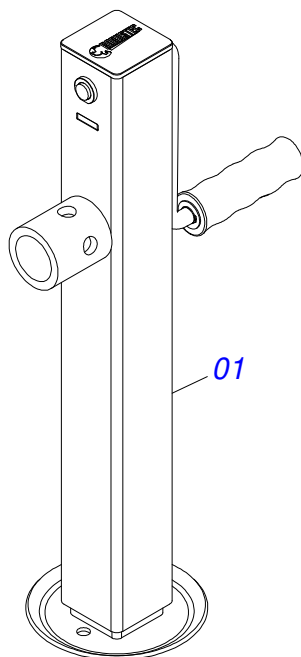

Item	Código	Descrição	Ver Pág.	QT
01	0503062157	MACACO COMPLETO (1259) ROBUSTEC	14	01