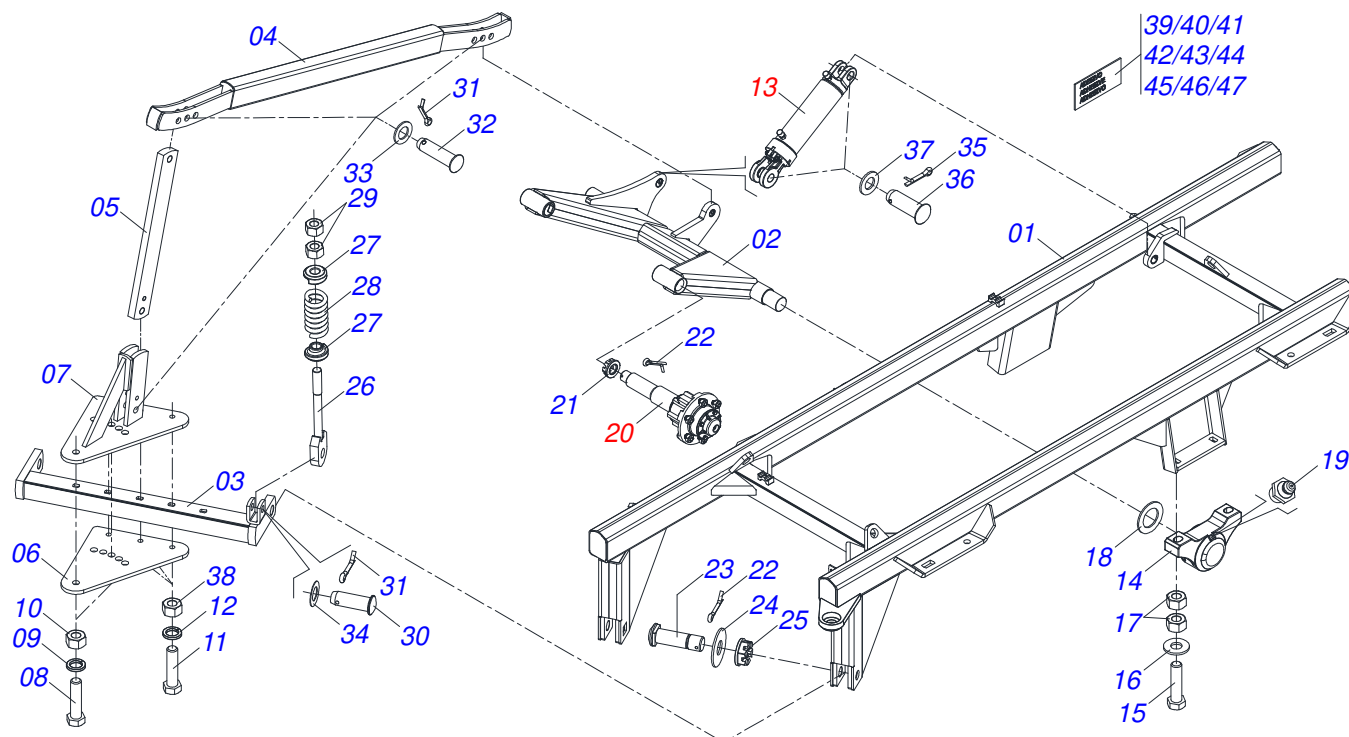

Item	Código	Descrição	Ver Pág.	QT
01	0511066917	QUADRO		01
02	0501066950	RODEIRO		01
03	0501060370	BARRA ENGATE		01
04	0511066932	BARRA ESTABILIZADORA		01
05	0511012972	TORRE BARRA ESTABILIZADORA		01
06	0501010241	PLACA SUPERIOR/INFERIOR		01
07	0501066099	PLACA SUPERIOR COM SUORTE		01
08	0501010060	PARAFUSO 1 UNC X 6.1/2 C S G.5		02
09	0503011438	ARRUELA PRESSAO 1		02
10	0501010059	PORCA SEXTAVADA 1 UNC (PESADA) G.5 ZN		02
11	0503011198	PARAFUSO 3/4 UNC X 6 CS G.5		03
12	0503011442	ARRUELA PRESSAO 3/4 SA		03
13	0511058298	CILINDRO HIDRAULICO 44,45 X 85,7 X 515 X 203	4	01
14	0501110856	MANCAL AGRICOLA ARTICULACAO COM LUVA		02
15	0503010797	PARAFUSO 3/4 UNC X 4 CS G.5 ZN		04
16	0501010322	ARRUELA LISA 20,50 X 46 X 4,00 ZN		04
17	0503010014	PORCA SEXTAVADA 3/4 UNC (PESADA) G.5 ZN		08
18	0501017579	ARRUELA LISA 63,50 X 102 X 4,75 ZN		02
19	0503010002	GRAXEIRA 1800		02
20	0501051634	RODADO SEM PNEU	5	02
21	0501011301	PORCA CASTELO 1.1/2 UNC 6 FPP SEXTAVADA 2.5/16 ZN		02
22	0503010010	CONTRAPINO 1/4 X 2.1/2		04
23	0521017538	EIXO JUNCAO 1.1/2 UNC X 128 P.Q. ZN		02
24	0511019880	ARRUELA LISA 38,50 X 100 X 4,75 ZN		02
25	0501011301	PORCA CASTELO 1.1/2 UNC 6 FPP SEXTAVADA 2.5/16 ZN		02
26	0501064698	VARAO MOLA 480		01
27	0502020392	APOIO MOLA 27		02
28	0503030441	MOLA COMPRESSAO 68,5 X 145 X 12,70		01
29	0501010059	PORCA SEXTAVADA 1 UNC (PESADA) G.5 ZN		02
30	0521010592	EIXO JUNCAO 27,80 X 80		01
31	0503010571	CONTRAPINO 1/4 X 1.1/2		04
32	0521010576	EIXO JUNCAO 25 X 95 FURO 80 ZN		03