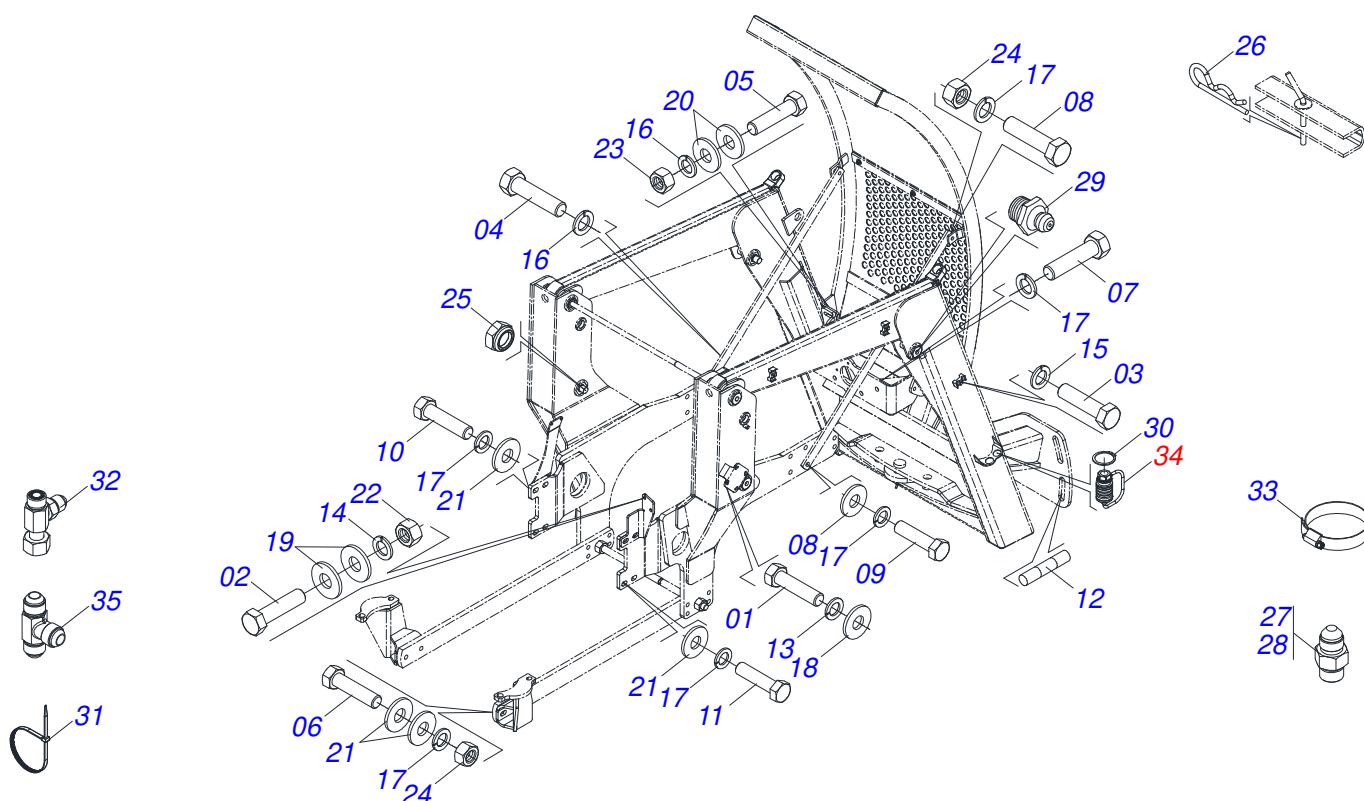

Item	Código	Descrição	Ver Pág.	QT
01	0503016506	PARAFUSO 5/16 UNC X 3/4 C S G.5 ZN		04
02	0503010849	PARAFUSO 3/8 UNC X 1.1/2 C S G.5 ZN		04
03	0503011135	PARAFUSO 7/16 UNC X 1.1/2 C S G.5 ZN		03
04	0501010100	PARAFUSO 5/8 UNC X 2 CS G.5 ZN		02
05	0503010899	PARAFUSO 5/8 UNC X 2.1/4 C S G.5 ZN		08
06	0501010500	PARAFUSO 3/4 UNC X 3 CS G.5 ZN		12
07	0503013110	PARAFUSO M20 X 2,5 X 50 C S 10.9 ZN		04
08	0503013111	PARAFUSO M20 X 2,5 X 65 C S 10.9 ZN		10
09	0503013104	PARAFUSO M20 X 2,5 X 80 C S ZN		02
10	0503013090	PARAFUSO M20 X 2,5 X 100 C S 10.9 ZN		04
11	0503013365	PARAFUSO M20 X 2,5 X 140 C S 10.9 ZN		04
12	0561016755	PRISIONEIRO 1 UNC X 1 UNC X 76 ZN		04
13	0503010179	ARRUELA PRESSAO 5/16 ZN 1K01528		04
14	0503010025	ARRUELA PRESSAO 3/8		04
15	0503010180	ARRUELA PRESSAO 7/16		03
16	0503010027	ARRUELA PRESSAO 5/8 ZN		10
17	0503010023	ARRUELA PRESSAO 3/4 ZN		36
18	0501010694	ARRUELA LISA 8,50 X 18 X 1,50 ZN		04
19	0501012803	ARRUELA LISA 12 X 30 X 3,00 ZN		06
20	0501012140	ARRUELA LISA 16,50 X 40 X 4,00 ZN		16
21	0501010322	ARRUELA LISA 20,50 X 46 X 4,00 ZN		14
22	0503010026	PORCA SEXTAVADA 3/8 UNC G.5 ZN		04
23	0503010013	PORCA SEXTAVADA 5/8 UNC G.5 ZN		10
24	0503010014	PORCA SEXTAVADA 3/4 UNC (PESADA) G.5 ZN		12
25	0503010044	PORCA SEXTAVADA AUTOTRAVANTE COM NYLON 1.1/4 UNF BAIXA G.5 ZN		06
26	0503030168	CUPILHA 3 X 50		02
27	0571012091	NIPLE 9/16 UNF X 7/16 UNF JIC		02
28	0581015014	NIPLE 7/16 UNF JIC X 7/16 UNF X 37		01
29	0503010002	GRAXEIRA 1800		06
30	0503010217	ANEL RETENTOR PARA EIXO 501040		08
31	0503013527	ABRACADEIRA ZIPER 28CM 1G01144		10