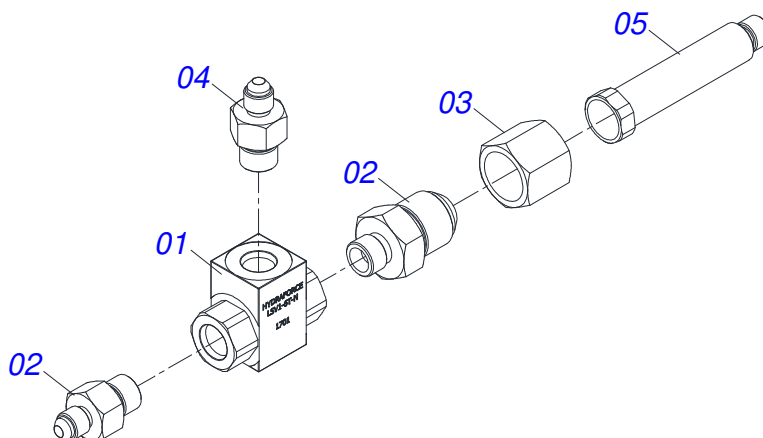

Item	Código	Descrição	Ver Pág.	QT
01	0503018955	VALVULA LSV1 LOAD SHUTTLE TIP E HYDRAFORCE LSV1-6T-N		01
02	0531013708	NIPLE R 7/8 UNF X R 9/16 UNF X 45		01
03	0501011479	PORCA GIRATORIA 7/8 NF SA		01
04	0571012091	NIPLE 9/16 UNF X 7/16 UNF JIC		02
05	0581017980	ADAPTADOR M12 X 1,5 X 83		01