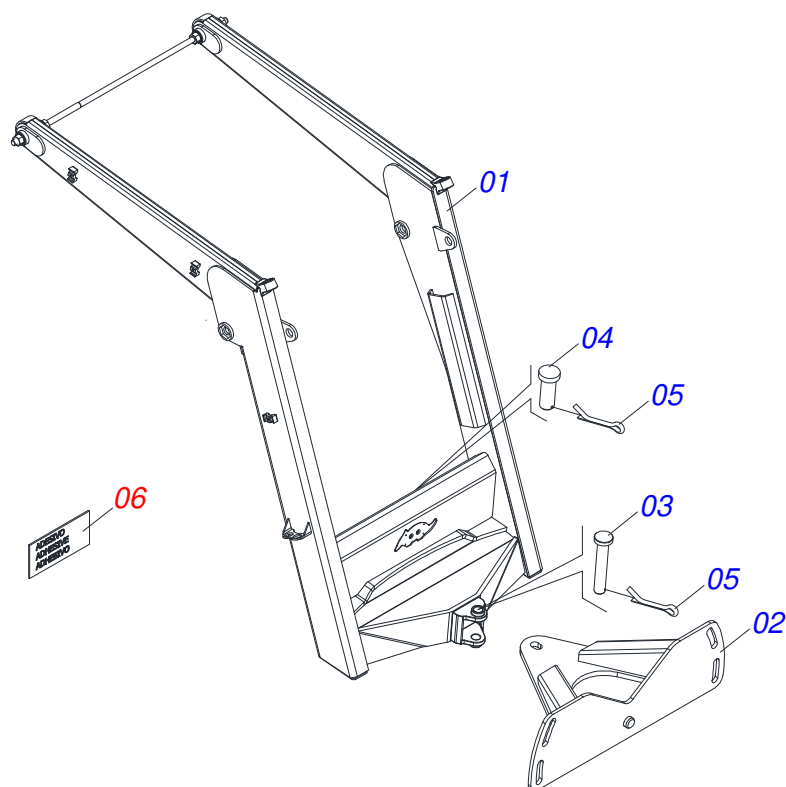

# INDICE

0909096919	PD 800	.....	1
0531042231	CONJUNTO CHASSI COM BARRA TRASEIRA	.....	2
0521047902	SUPORTE MOVEL COMPLETO	.....	3
0909096836	CONJUNTO ETIQUETA	.....	4
0511047750	PORTA RASPADOR 2400 COMPLETO COM SAPATA	.....	5
0501047708	PORTA RASPADOR 2400 SEM SAPATA	.....	6
0909091585	CONJUNTO ETIQUETA	.....	7
0501048330	GUIA SUPORTE MOVEL ALTA COMPLETA	.....	8
0521029292	CAIXA COM COMPONENTES	.....	9
0909096920	CIRCUITO HIDRAULICO	.....	10
0521051546	CILINDRO HIDRAULICO 50,80 X 101,60 X 1180 X 425	.....	11
0511057771	CONJUNTO VALVULA SEGURANÇ A R.7/8UNF JOELHO	.....	12
0511034489	PECAS EMBALADAS	.....	13
0501053835	FEMEA ENGATE RAPIDO AGRICOLA 1/2 NPT COM TAMPA	.....	14
0501053834	MACHO ENGATE RAPIDO 1/2 NPT	.....	15
0501041652	VARAO 1.1/4 NC X 810 COMPLETO	.....	16
0521047923	VARAO 1.1/4" NC X 1730 COMPLETO	.....	17
0531020384	CAIXA COM COMPONENTES	.....	18
0909096921	CIRCUITO HIDRAULICO	.....	19
0521048404	LIGACAO LOAD SENSE BH 194	.....	20
0531044005	CONJUNTO SUPORTE JOYSTICK	.....	21
0521047929	COMANDO 1/2 1,5 M (DLM 142/2 LOAD SENSING)	.....	22
0511034812	PECAS EMBALADAS	.....	23

Item	Código	Descrição	Ver Pág.	QT
01	0531042231	CONJUNTO CHASSI COM BARRA TRASEIRA	2	01
02	0521047902	SUPORTE MOVEL COMPLETO	3	01
03	0511047750	PORTA RASPADOR 2400 COMPLETO COM SAPATA	5	01
04	0501048330	GUIA SUPORTE MOVEL ALTA COMPLETA	8	01
05	0521029292	CAIXA COM COMPONENTES	9	01
05.	0531020384	CAIXA COM COMPONENTES	18	01

Item	Código	Descrição	Ver Pág.	QT
01	0521068513	SUPORTE MOVEL		01
02	0501062637	SUPORTE REGULADOR 5/8		01
03	0521010618	EIXO JUNCAO 37,50 X 220 V 880-4 ZN		01
04	0521010612	EIXO JUNCAO 37,50 X 100		01
05	0503010010	CONTRAPINO 1/4" X 2.1/2"		02
06	0909096836	CONJUNTO ETIQUETA	4	01