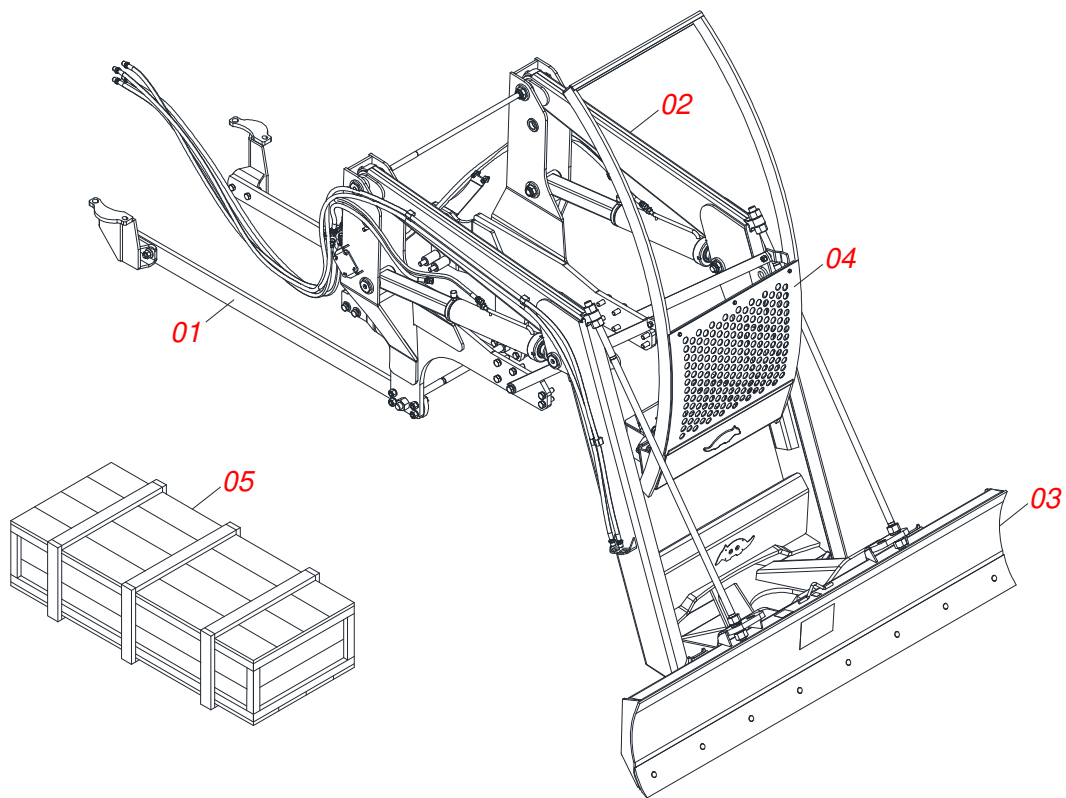

Item	Código	Descrição	Ver Pág.	QT
01	0531042231	CONJUNTO CHASSI COM BARRA TRASEIRA	2	01
02	0521047902	SUPORTE MOVEL COMPLETO	3	01
03	0511047750	PORTA RASPADOR 2400 COMPLETO COM SAPATA	5	01
04	0501048330	GUIA SUPORTE MOVEL ALTA COMPLETA	8	01
05	0521029292	CAIXA COM COMPONENTES	9	01
05.	0531020384	CAIXA COM COMPONENTES	18	01