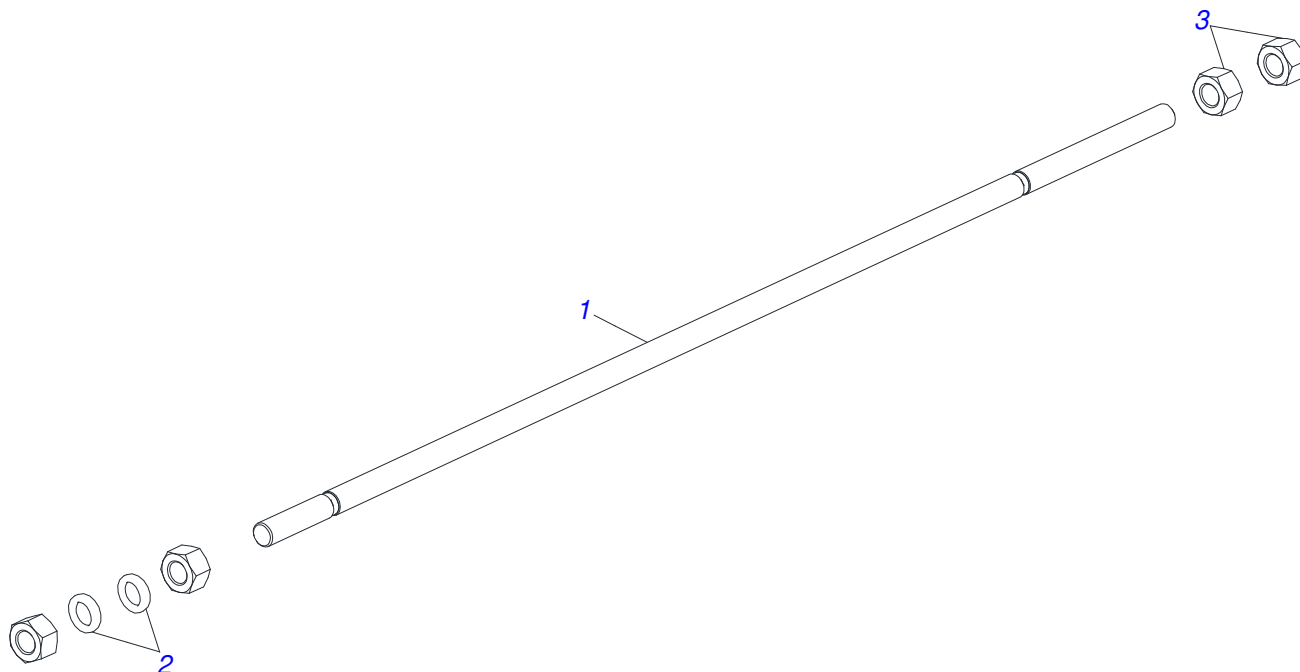

Item	Código	Descrição	Ver Pág.	QT
01	0581016637	VARAO 1.1/4 X 1730		01
02	0502012180	ARRUELA CONICA		02
03	0501010087	PORCA 1.1/4" UNC SEXTAVADA 2 ZN		04