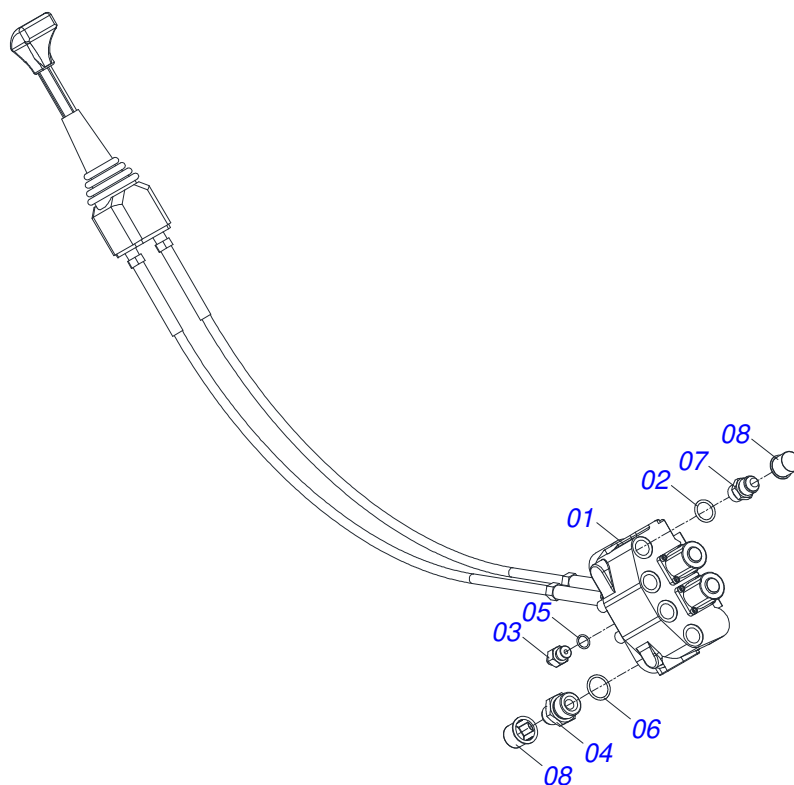

Item	Código	Descrição	Ver Pág.	QT
01	0503062661	COMANDO MONITOR DLM142 JOY+CAB 1,5MT(WALVOIL)		01
02	0503010045	ANEL O RING 2-116 N 3006-9B 1G05420		04
03	0571012091	NIPLE 9/16 UNF X 7/16 UNF JIC		01
04	0511018014	NIPLE R.7/8 UNF X 1.1/16 UN X 52		02
05	0503011030	ANEL O RING 2-014 N 3006-9B		01
06	0503011109	ANEL O RING 2-119 N 3006 9B		02
07	0501010590	NIPLE R 7/8 NF SEXTAVADO 1 X 48 1G21300		04
08	0503030387	PLUG CILINDRICO N-004		06