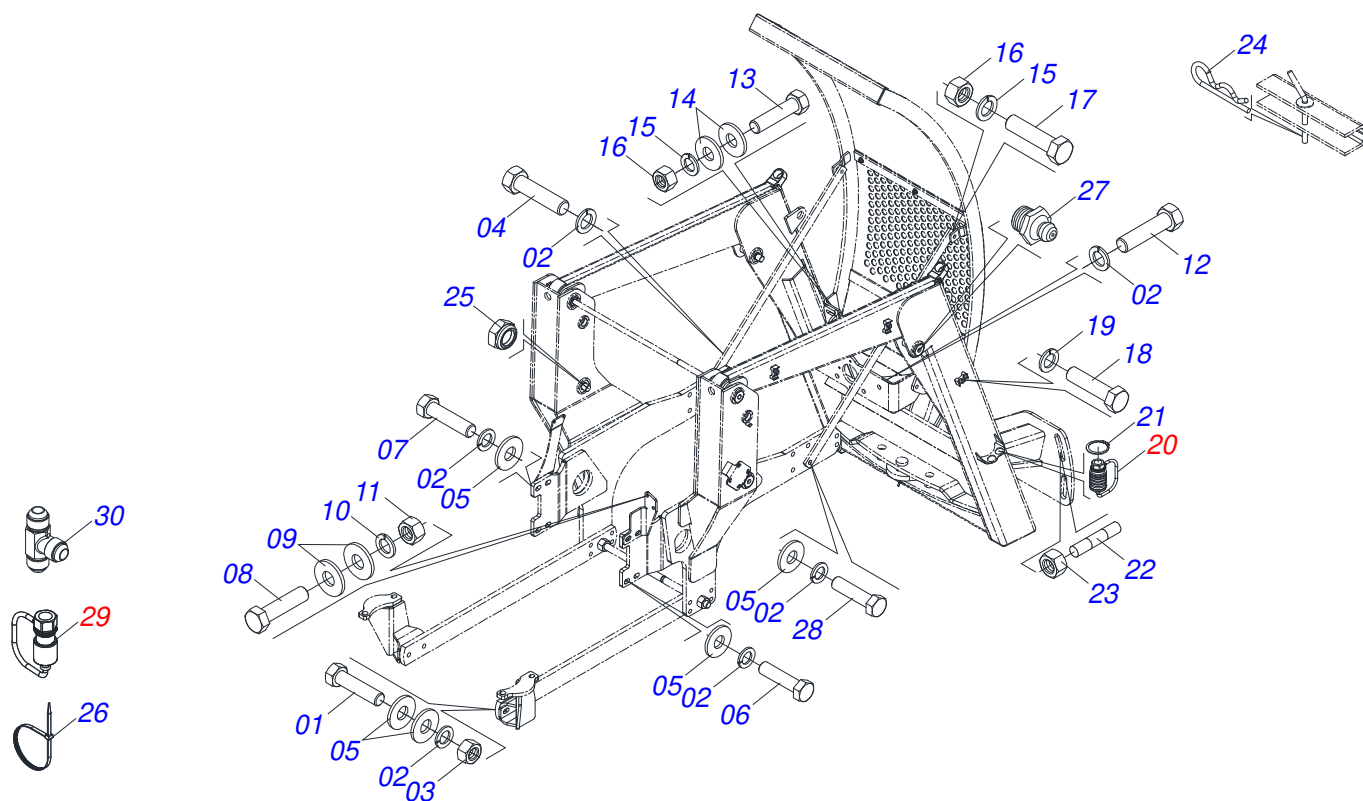

Item	Código	Descrição	Ver Pág.	QT
01	0501010500	PARAFUSO 3/4 UNC X 3 CS G.5 ZN		12
02	0503010023	ARRUELA PRESSAO 3/4 ZN		36
03	0503010014	PORCA SEXTAVADA 3/4 UNC (PESADA) G.5 ZN		12
04	0503013111	PARAFUSO M20 X 2,5 X 65 C S 10.9 ZN		10
05	0501010322	ARRUELA LISA 20,50 X 46 X 4,00 ZN		14
06	0503013365	PARAFUSO M20 X 2,5 X 140 C S 10.9 ZN		04
07	0503013090	PARAFUSO M20 X 2,5 X 100 C S 10.9 ZN		04
08	0503010849	PARAFUSO 3/8 UNC X 1.1/2 C S G.5 ZN		04
09	0501012803	ARRUELA LISA 12 X 30 X 3,00 ZN		06
10	0503010025	ARRUELA PRESSAO 3/8		04
11	0503010026	PORCA SEXTAVADA 3/8 UNC G.5 ZN		04
12	0503013110	PARAFUSO M20 X 2,5 X 50 C S 10.9 ZN		04
13	0503010899	PARAFUSO 5/8 UNC X 2.1/4 C S G.5 ZN		08
14	0501012140	ARRUELA LISA 16,50 X 40 X 4,00 ZN		16
15	0503010027	ARRUELA PRESSAO 5/8 ZN		10
16	0503010013	PORCA SEXTAVADA 5/8 UNC G.5 ZN		10
17	0501010100	PARAFUSO 5/8 UNC X 2 CS G.5 ZN		02
18	0503011135	PARAFUSO 7/16 UNC X 1.1/2 C S G.5 ZN		03
19	0503010180	ARRUELA PRESSAO 7/16		03
20	0501053835	FEMEA ENGATE RAPIDO AGRICOLA 1/2 NPT COM 14 TAMPAS		02
21	0503010217	ANEL RETENTOR PARA EIXO 501040		04
22	0561016755	PRISIONEIRO 1 UNC X 1 UNC X 76 ZN		04
23	0501010059	PORCA SEXTAVADA 1 UNC (PESADA) G.5 ZN		04
24	0503030168	CUPILHA 3 X 50		02
25	0503010044	PORCA SEXTAVADA AUTOTRAVANTE COM NYLON 1.1/4 UNF BAIXA G.5 ZN		06
26	0503013527	ABRACADEIRA ZIPER 28CM 1G01144		10
27	0503010002	GRAXEIRA 1800		06
28	0503013104	PARAFUSO M20 X 2,5 X 80 C S ZN		02
29	0501053834	MACHO ENGATE RAPIDO 1/2 NPT	15	04
30	0503013493	CONEXAO T MACHO 7/8 UNF JIC 1G87080		02