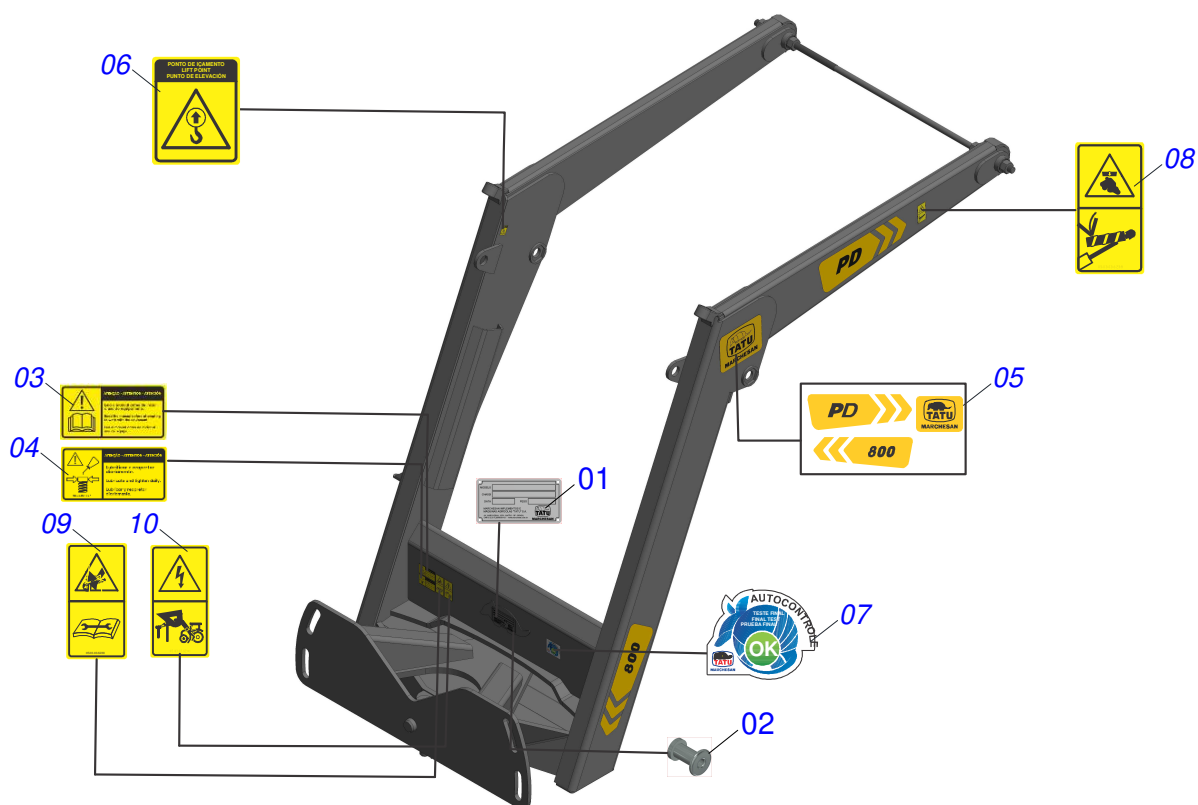

Item	Código	Descrição	Ver Pág.	QT
01	0503034003	ETIQUETA IDENTIFICACAO ALUMINIO MARCHESAN 61 X 118		01
02	0503010001	REBITE POP ADESIVA 423 3,2 X 5,5		04
03	0503031428	ETIQUETA ADESIVA ATENCAO LER MANUAL		01
04	0503031827	ETIQUETA ADESIVA LUBRIFICACAO E REAPERTO DIARIO		01
05	0503064056	CONJUNTO ETIQUETA ADESIVA		01
06	0503034078	ETIQUETA ADESIVA PONTOS PARA ICAMENTO		01
07	0503031087	ETIQUETA ADESIVA AUTO CONTROLE OK APROVADO		01
08	0503036238	ETIQUETA ADESIVA SEGURANCA TRAVAR CILINDROS HIDRAULICOS		01
09	0503036239	ETIQUETA ADESIVA ATENCAO FLUIDOS COM PRESSAO		01
10	0503036241	ETIQUETA ADESIVA SEGURANCA CUIDADO RISCO CHOQUE PERTO TORRE FORCA		01