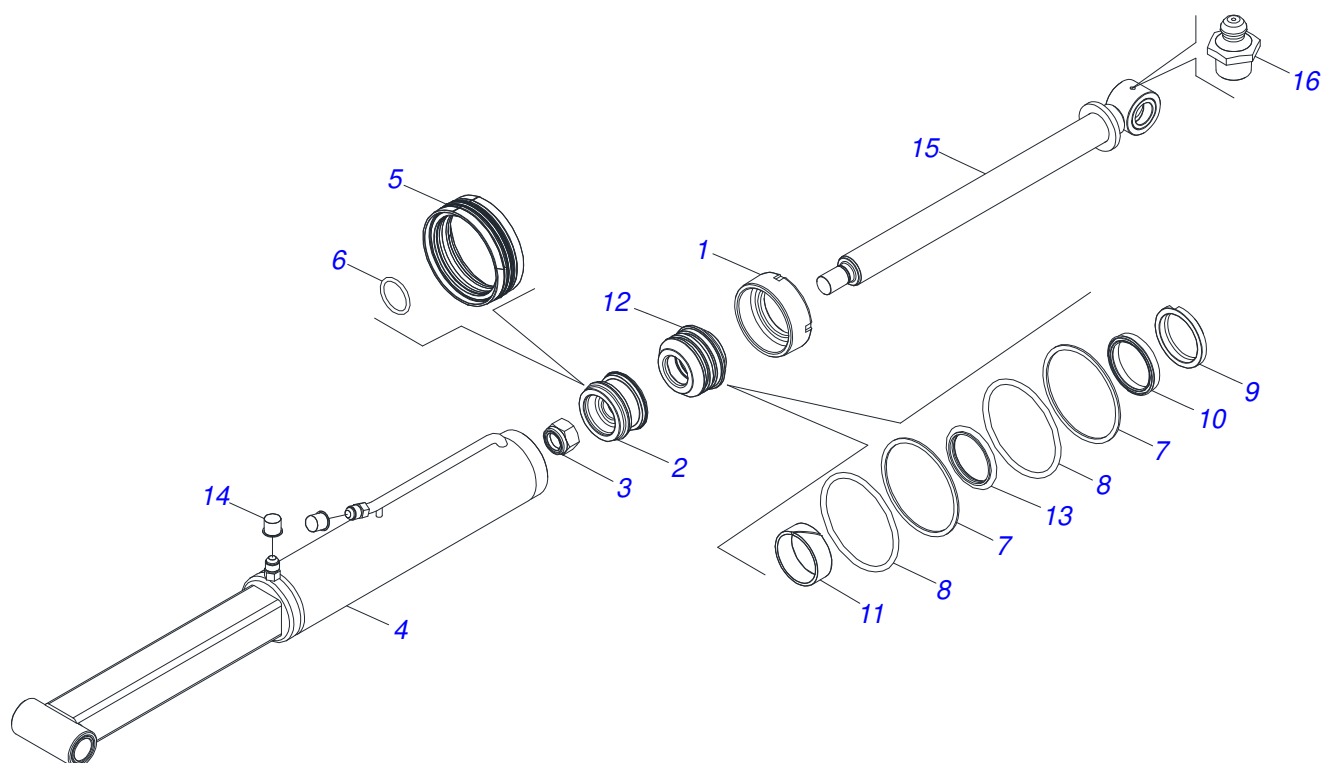

Item	Código	Descrição	Ver Pág.	QT
01	0502012822	TAMPA MOVEL 101,60		01
02	0502012842	EMBOLO 50,80 X 101,60		01
03	0503010817	PORCA SEXTAVADA AUTOTRAVANTE COM NYLON 1.1/4 UNF ALTA G.5 ZN		01
04	0511071242	CAMISA 101,6 X 1044		01
05	0503015633	VEDACAO SELEMASTER DSM PCB0NB102-NCRO		01
06	0503018029	ANEL O RING 2-217 N 3006 90B		01
07	0503011061	ANEL BACK-UP 8-342		02
08	0503010338	ANEL O RING 2-342 N 3006-9B		02
09	0503010039	ANEL RASPADOR D-2000 1G24231		01
10	0503018026	GAXETA 1870-2000-375 B POLYMAX		01
11	0503018025	ANEL GUIA W2-2250-750 (3097 AGEL)		01
12	0502012821	SUPORTE ANEIS 50,80 X 101,60		01
13	0503018024	ANEL BS OD050805200171D-BR		01
14	0503030387	PLUG CILINDRICO N-004		02
15	0521068050	EXTENSOR 50.8 X 6495 PD		01
16	0503010002	GRAXEIRA 1800		01
17	0511032211	JOGO REPARO CILINDRO 50,80 X 101,60