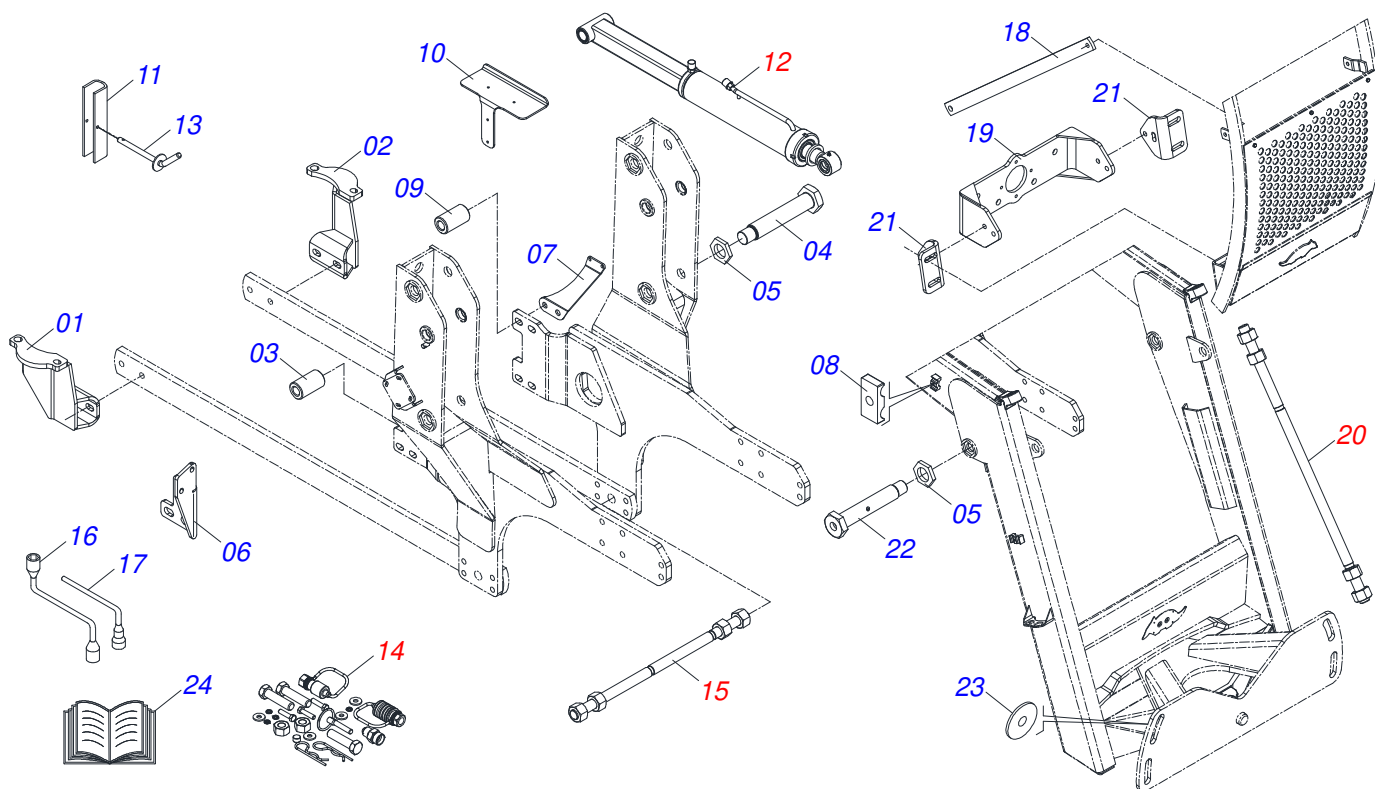

Item	Código	Descrição	Ver Pág.	QT
01	0531065545	SAPATA TRASEIRO DIREITO		01
02	0531065546	SAPATA TRASEIRO ESQUERDO		01
03	0551019342	LUVA 22,23 X 44,45 X 80		04
04	0581015006	PARAFUSO 1.1/4 UNF X 178 ZN		04
05	0501216405	ARRUELA 37,8 SEXTAVADA EXTERNO 58 X 8,00		06
06	0501219039	SUPORTE ESCAPAMENTO		01
07	0501219026	SUPORTE FILTRO		01
08	0502010477	CORPO SUPORTE PRESILHA		03
09	0571018372	LUVA 22,23 X 44,45 X 40		04
10	0571018366	SUPORTE CAIXA FERRAMENTA		01
11	0501217728	TRAVA PARA TRANSPORTE 357		02
12	0909096920	CIRCUITO HIDRAULICO	10	04
13	0501068994	EIXO TRAVA 8,30 X 78		02
14	0511034489	PECAS EMBALADAS	13	01
15	0501041652	VARAO 1.1/4 NC X 810 COMPLETO	16	01
16	0501068213	CHAVE DUPLA 5/8 X 3/4 CABO CILINDRO		01
17	0501061617	CHAVE 1 CABO CILINDRO SEXTAVADO 1.5/8		01
18	0501010626	MAO FRANCESA		02
19	0531065547	SUPORTE BOMBA		01
20	0521047923	VARAO 1.1/4" NC X 1730 COMPLETO	17	02
21	0501219041	ORELHA DE FIXACAO DA GUIA SUPORTE MOVEL		02
22	0581016852	PARAFUSO 1.1/4 UNF X 103		02
23	0501010574	ARRUELA LISA 27 X 100 X 6,30 ZN		04
24	0511033668	SACO COM MANUAL INSTRUcoes		01