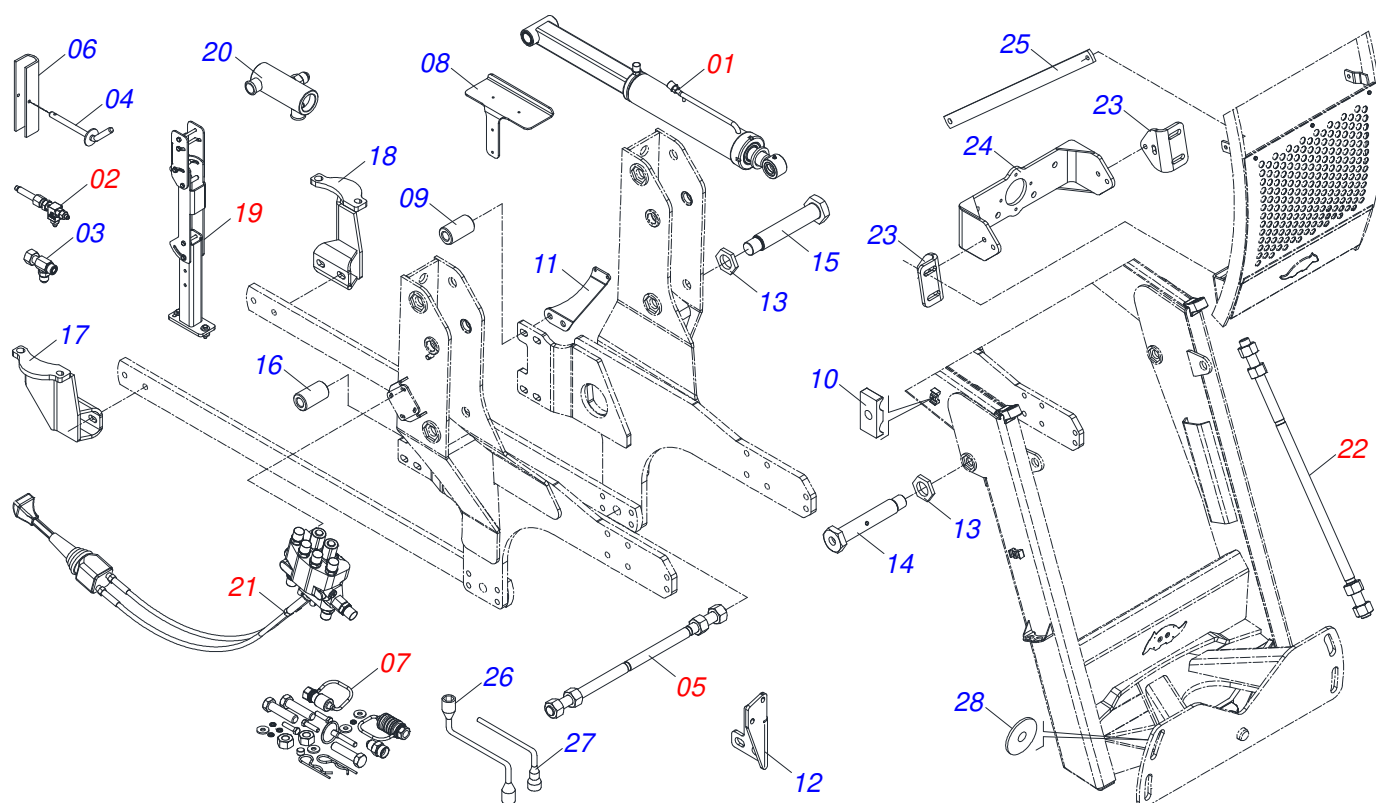

Item	Código	Descrição	Ver Pág.	QT
01	0503011883	TAMPA PLASTICA PARA ENGATE RAPIDO FEMEA		01
02	0503011628	FEMEA ENGATE RAPIDO AGRICOLA 1/2 NPT (A/E/N)		01

Item	Código	Descrição	Ver Pág.	QT
01	0503011627	MACHO ENGATE RAPIDO AGRICOLA 1/2 NPT		01
02	0503011882	TAMPA PLASTICA PARA ENGATE RAPIDO MACHO		01

Item	Código	Descrição	Ver Pág.	QT
01	0501014916	VARAO 1.1/4 X 810		01
02	0501010087	PORCA 1.1/4" UNC SEXTAVADA 2 ZN		04

Item	Código	Descrição	Ver Pág.	QT
01	0581016637	VARAO 1.1/4 X 1730		01
02	0502012180	ARRUELA CONICA		02
03	0501010087	PORCA 1.1/4" UNC SEXTAVADA 2 ZN		04