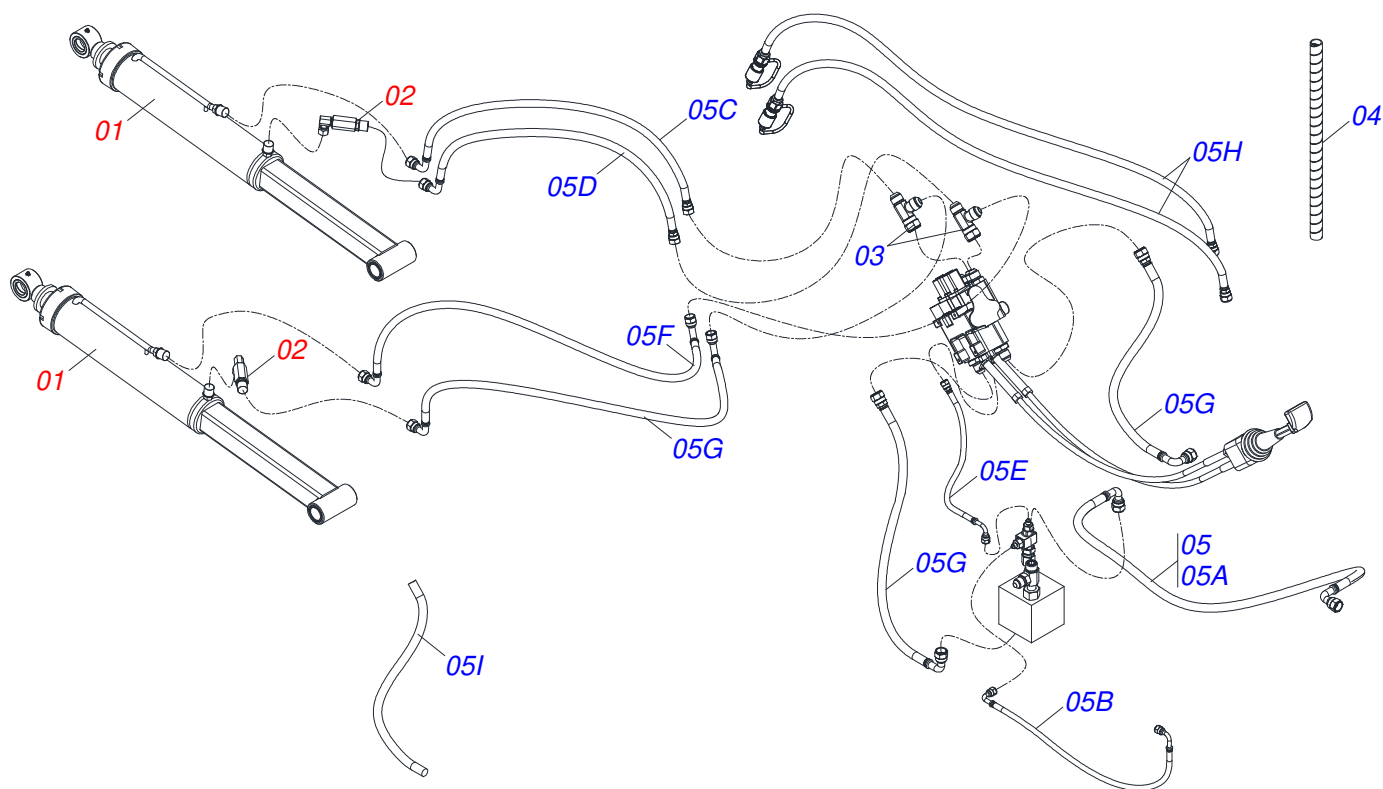

Item	Código	Descrição	Ver Pág.	QT
01	0521051546	CILINDRO HIDRAULICO 50,80 X 101,60 X 1180 X 425	11	02
02	0511057771	CONJUNTO VALVULA SEGURANÇA R.7/8UNF JOELHO	12	02
03	0531066426	ADAPTADOR T MANGUEIRA 1 R7/8UNF X 96,50		02
04	0581010090	MOLA PROTECAO PLASTICA MANGUEIRA 3/4 X 900MM		08
05	0541052602	JOGO MANGUEIRA		01
05A	0501081043	MANGUEIRA 1/4 X 200 TC-TR		01
05B	0501082137	MANGUEIRA 1/4 X 900 TC-TC		01
05C	0501080022	MANGUEIRA 1/2 X 1100 TR-TR		01
05D	0501080033	MANGUEIRA 1/2 X 1400 TR-TR		01
05E	0501081044	MANGUEIRA 1/4 X 1500 TR-TC		01
05F	0501080495	MANGUEIRA 1/2" X 2500 TR-TC		01
05G	0501080272	MANGUEIRA 1/2" X 2700 TR-TC		03
05H	0501080167	MANGUEIRA 1/2 X 3000 TR-TM		02
05I	0501010610	MANGUEIRA 1 X 800 AB-AB		01