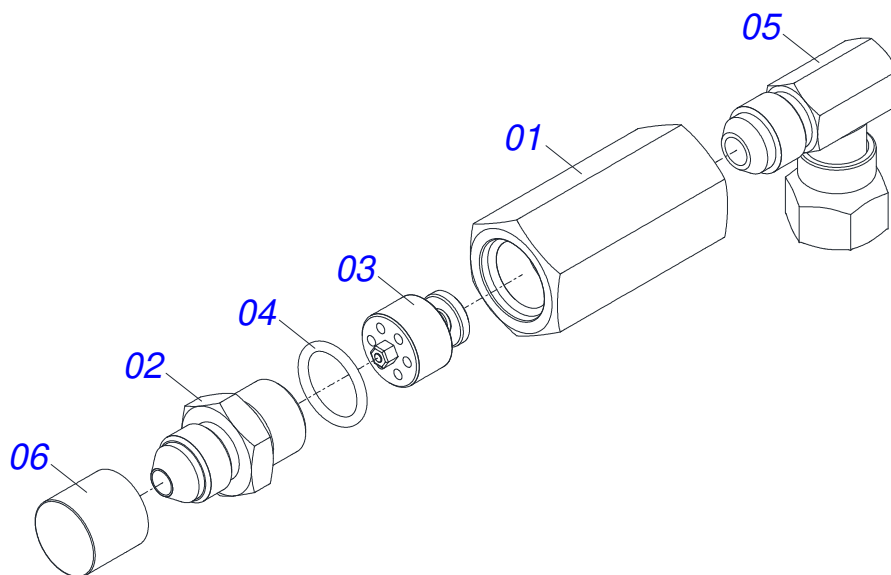

Item	Código	Descrição	Ver Pág.	QT
01	0503018033	JOELHO MACHO JIC 37 X R.7/8 UNF PORCA GIRATORIA		01
02	0581014053	ADAPTADOR 1/2 BSP X 7/8 UNF JIC X 64		01
03	0503016854	VALVULA SEGURANCA 1/2 BSP 14FPP F294114109		01
04	0503010045	ANEL O RING 2-116 N 3006-9B 1G05420		01
05	0581014052	NIPLE 1/2 BSP X 7/8 UNF JIC X 43		01
06	0503030387	PLUG CILINDRICO N-004		01