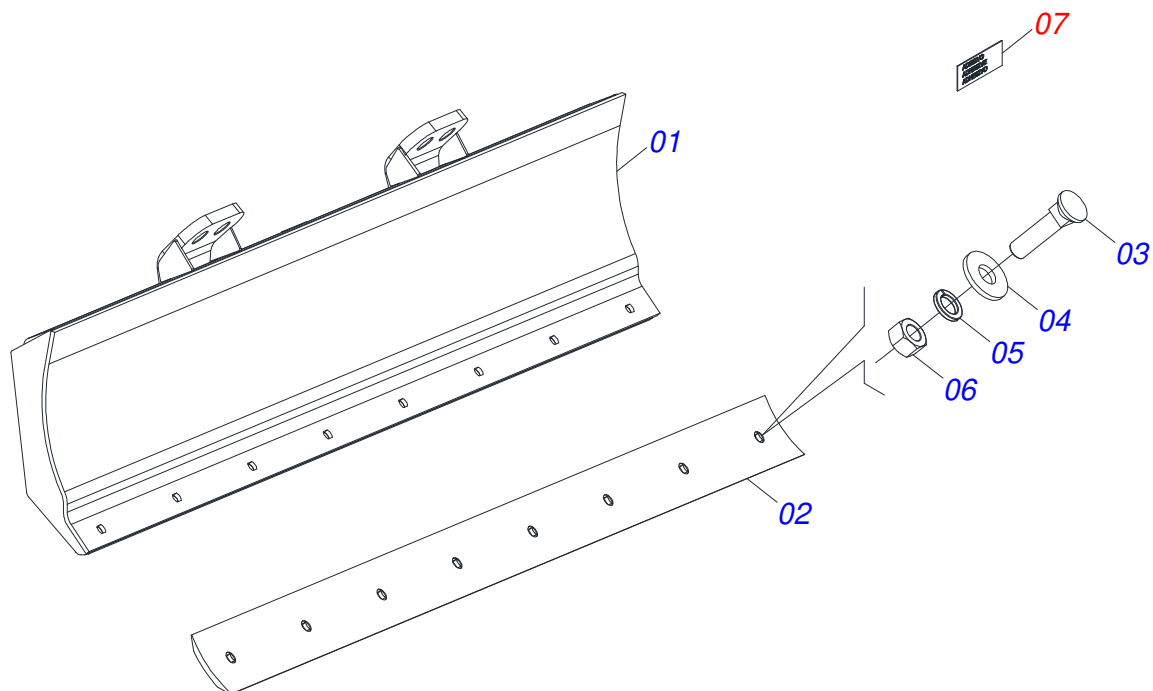

Item	Código	Descrição	Ver Pág.	QT
01	0501067999	PORTA RASPADOR 2390 COM FIXACAO PARA VARAO		01
02	0622360016	RASPADOR REVERSIVEL 2400		01
03	0501012240	PARAFUSO 5/8 UNC X 2.1/2 CEPQ G.5 ZN		08
04	0501012140	ARRUELA LISA 16,50 X 40 X 4,00 ZN		08
05	0503011445	ARRUELA PRESSAO 5/8		08
06	0503010013	PORCA SEXTAVADA 5/8 UNC G.5 ZN		08
07	0909091585	CONJUNTO ETIQUETA	7	01