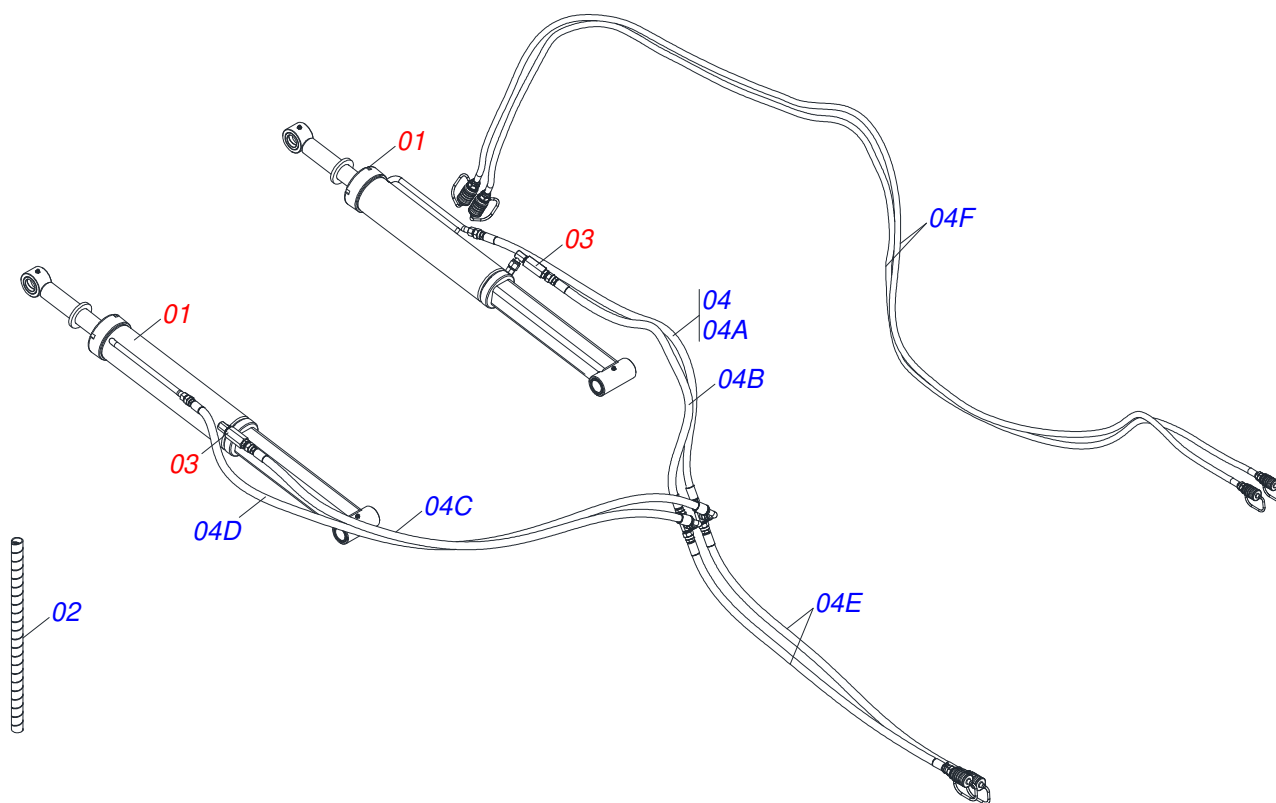

Item	Código	Descrição	Ver Pág.	QT
01	0521051546	CILINDRO HIDRAULICO 50,80 X 101,60 X 1180 X 425	11	02
02	0581010090	MOLA PROTECAO PLASTICA MANGUEIRA 3/4 X 900MM		04
03	0511057771	CONJUNTO VALVULA SEGURANÇA R.7/8UNF 12 JOELHO	12	02
04	0531051311	JOGO MANGUEIRA		01
04A	0501080195	MANGUEIRA 1/2 X 950 TR-TR 1G138647		01
04B	0501080022	MANGUEIRA 1/2 X 1100 TR-TR		01
04C	0501081750	MANGUEIRA 1/2 X 3300 TC-TR		01
04D	0501080633	MANGUEIRA 1/2 X 3500 TR-TC		01
04E	0501080238	MANGUEIRA 1/2 X 4300 TR-TM		02
04F	0501082139	MANGUEIRA 1/2 X 6500 TM-TM		02