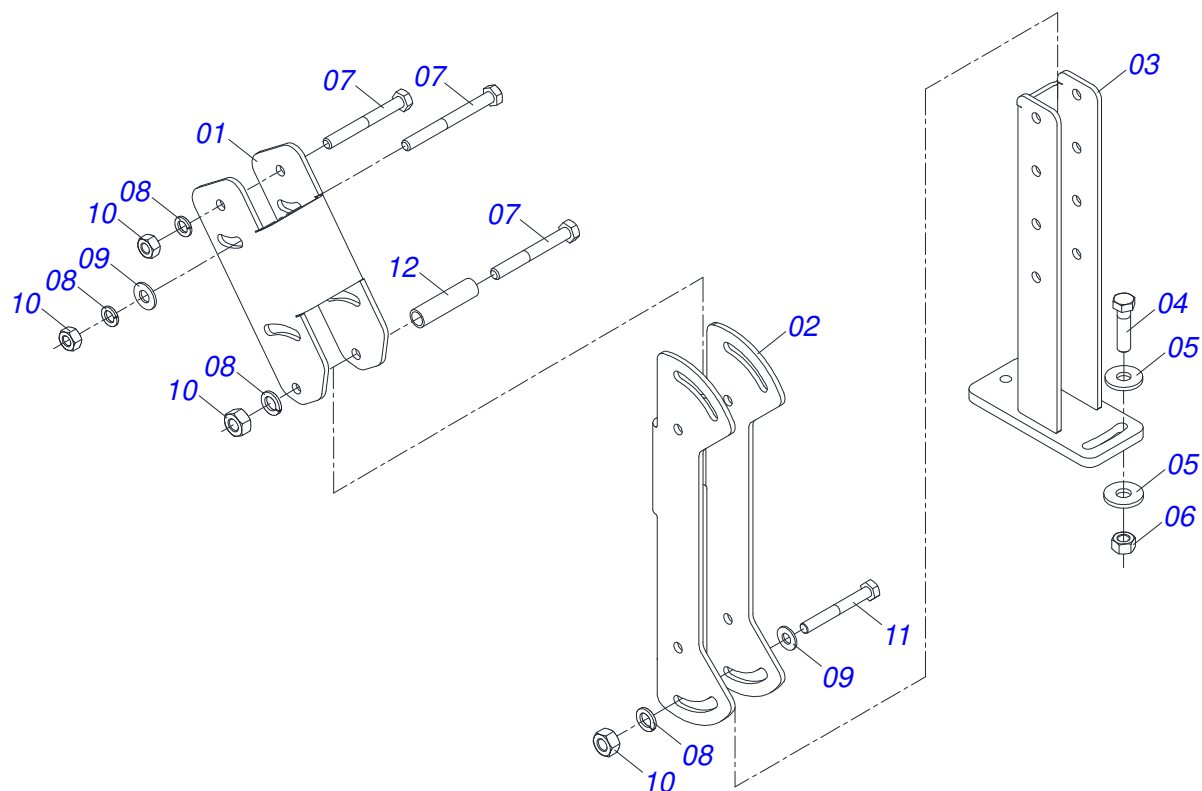

Item	Código	Descrição	Ver Pág.	QT
01	0501217764	CORPO SUPERIOR SUPORTE JOYSTICK		01
02	0501217765	CORPO CENTRAL SUPORTE JOYSTICK		01
03	0531065170	SUPORTE INFERIOR JOYSTICK		01
04	0503010849	PARAFUSO 3/8 UNC X 1.1/2 C S G.5 ZN		02
05	0501010984	ARRUELA LISA 10,50 X 27 X 3,00		04
06	0503010026	PORCA SEXTAVADA 3/8 UNC G.5 ZN		02
07	0503010848	PARAFUSO 5/16 UNC X 3.1/2 C S G.5 ZN		04
08	0503010179	ARRUELA PRESSAO 5/16 ZN 1K01528		06
09	0501010694	ARRUELA LISA 8,50 X 18 X 1,50 ZN		06
10	0503010337	PORCA SEXTAVADA 5/16 UNC G.5 ZN		06
11	0503011053	PARAFUSO 5/16 UNC X 3 C S G.5 ZN		02
12	0541015551	LUVA 10 X 13 X 50		02