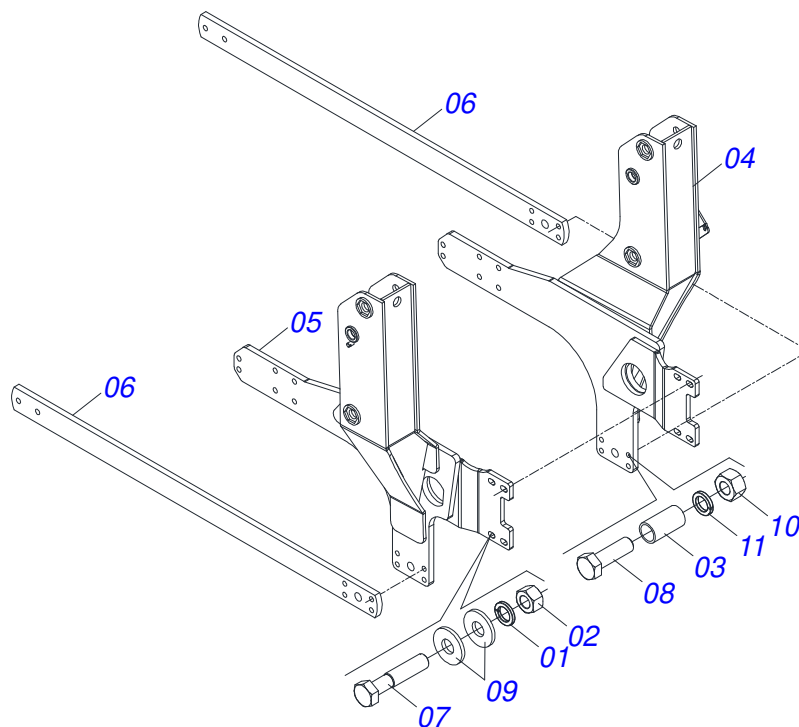

# INDICE

0909096919	PD 800	.....	1
0531042231	CONJUNTO CHASSI COM BARRA TRASEIRA	.....	2
0521047902	SUPORTE MOVEL COMPLETO	.....	3
0909096836	CONJUNTO ETIQUETA	.....	4
0511047750	PORTA RASPADOR 2400 COMPLETO COM SAPATA	.....	5
0501047708	PORTA RASPADOR 2400 SEM SAPATA	.....	6
0909091585	CONJUNTO ETIQUETA	.....	7
0501048330	GUIA SUPORTE MOVEL ALTA COMPLETA	.....	8
0521029292	CAIXA COM COMPONENTES	.....	9
0909096920	CIRCUITO HIDRAULICO	.....	10
0521051546	CILINDRO HIDRAULICO 50,80 X 101,60 X 1180 X 425	.....	11
0511057771	CONJUNTO VALVULA SEGURANÇ A R.7/8UNF JOELHO	.....	12
0511034489	PECAS EMBALADAS	.....	13
0501053835	FEMEA ENGATE RAPIDO AGRICOLA 1/2 NPT COM TAMPA	.....	14
0501053834	MACHO ENGATE RAPIDO 1/2 NPT	.....	15
0501041652	VARAO 1.1/4 NC X 810 COMPLETO	.....	16
0521047923	VARAO 1.1/4" NC X 1730 COMPLETO	.....	17
0531020384	CAIXA COM COMPONENTES	.....	18
0909096921	CIRCUITO HIDRAULICO	.....	19
0521048404	LIGACAO LOAD SENSE BH 194	.....	20
0531044005	CONJUNTO SUPORTE JOYSTICK	.....	21
0521047929	COMANDO 1/2 1,5 M (DLM 142/2 LOAD SENSING)	.....	22
0511034812	PECAS EMBALADAS	.....	23

Item	Código	Descrição	Ver Pág.	QT
01	0531042231	CONJUNTO CHASSI COM BARRA TRASEIRA	2	01
02	0521047902	SUPORTE MOVEL COMPLETO	3	01
03	0511047750	PORTA RASPADOR 2400 COMPLETO COM SAPATA	5	01
04	0501048330	GUIA SUPORTE MOVEL ALTA COMPLETA	8	01
05	0521029292	CAIXA COM COMPONENTES	9	01
05.	0531020384	CAIXA COM COMPONENTES	18	01