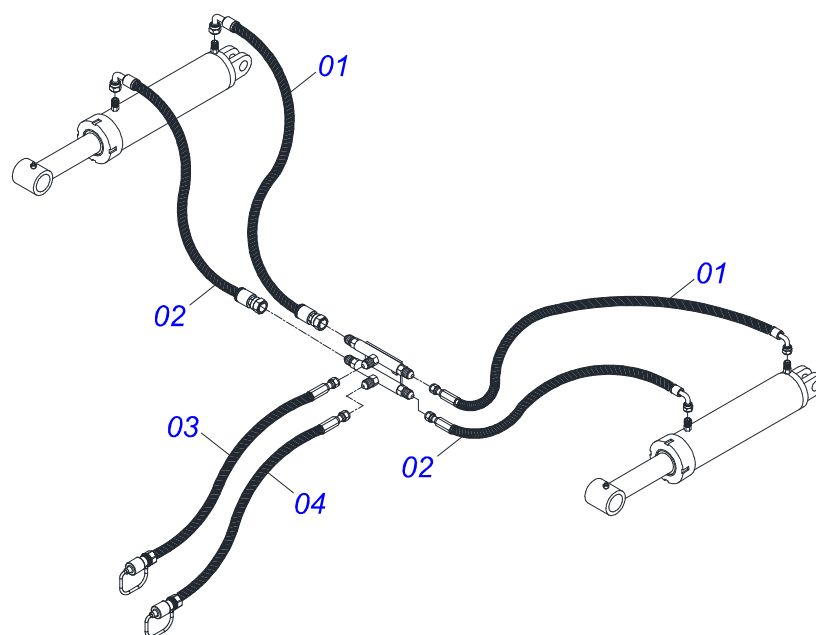

**GAICR 24/28/30/40D - EIXO 1.3/4**  
**CHASSI COMPLETO - 40D**

Página 12  
0909096956

Item	Código	Descrição	Ver Pág.	040
78	0503030012	CUPILHA 4 X 88		001
79	0503013150	CORRENTE SEGURANCA 1300 X 3/8 COM GANCHO ARGOLA		001
80	0581010270	LUVA 48 X 59,30 X 76 PINO 1.3/4		001
81	0501017779	ARRUELA LISA 32 X 60 X 4,75		004
82	0561011883	ARRUELA LISA 28,5 X 51,5 X 1,50 ZN		001
83	0521010576	EIXO JUNCAO 25 X 95 FURO 80 ZN		001
84	0909096957	SECAO DISCO - 40D	21	001

Item	Código	Descrição	Ver Pág.	QT
01	0501068260	TORRE SUSPENSÃO DIREITA		01
02	0511018006	PRENDEDOR TORRE SUSPENSÃO R1.1/2UNCX105 ZN		01
03	0501011301	PORCA CASTELO 1.1/2 UNC 6 FPP SEXTAVADA 2.5/16 ZN		01
04	0503010010	CONTRAPINO 1/4" X 2.1/2"		01
05	0511017974	PRENDEDOR TORRE SUSPENSÃO 1 ZN		01
06	0503010012	ARRUELA PRESSAO 1 ZN 1K01602		01
07	0501010059	PORCA SEXTAVADA 1 UNC (PESADA) G.5 ZN		01

Item	Código	Descrição	Ver Pág.	QT
01	0502040223	PINO ENGATE RH 91C		01
02	0502040327	ANEL TRAVA ENGATE		01
03	0511014902	EIXO JUNCAO 25 X 100 CAB FRESADA ZN		01
04	0503010571	CONTRAPINO 1/4" X 1.1/2"		01
05	1902040733	U DE ENGATE		01
06	0521012545	EIXO JUNCAO 38,00 X 183 PQ		01
07	0501011301	PORCA CASTELO 1.1/2 UNC 6 FPP SEXTAVADA 2.5/16 ZN		07
08	0503010010	CONTRAPINO 1/4" X 2.1/2"		07
09	0511016137	PLACA SUPERIOR/INFERIOR		01
10	0501067250	PLACA SUPERIOR COM SUPORTE		01
11	0501016419	PARAFUSO 1.1/2 NC X 192 ZN		06
12	0521010779	EIXO JUNCAO 31,75 X 95 FURO 80 ZN		01
13	0503010523	CONTRAPINO 1/4" X 2"		01
14	0501069323	BARRA TRACAO		01