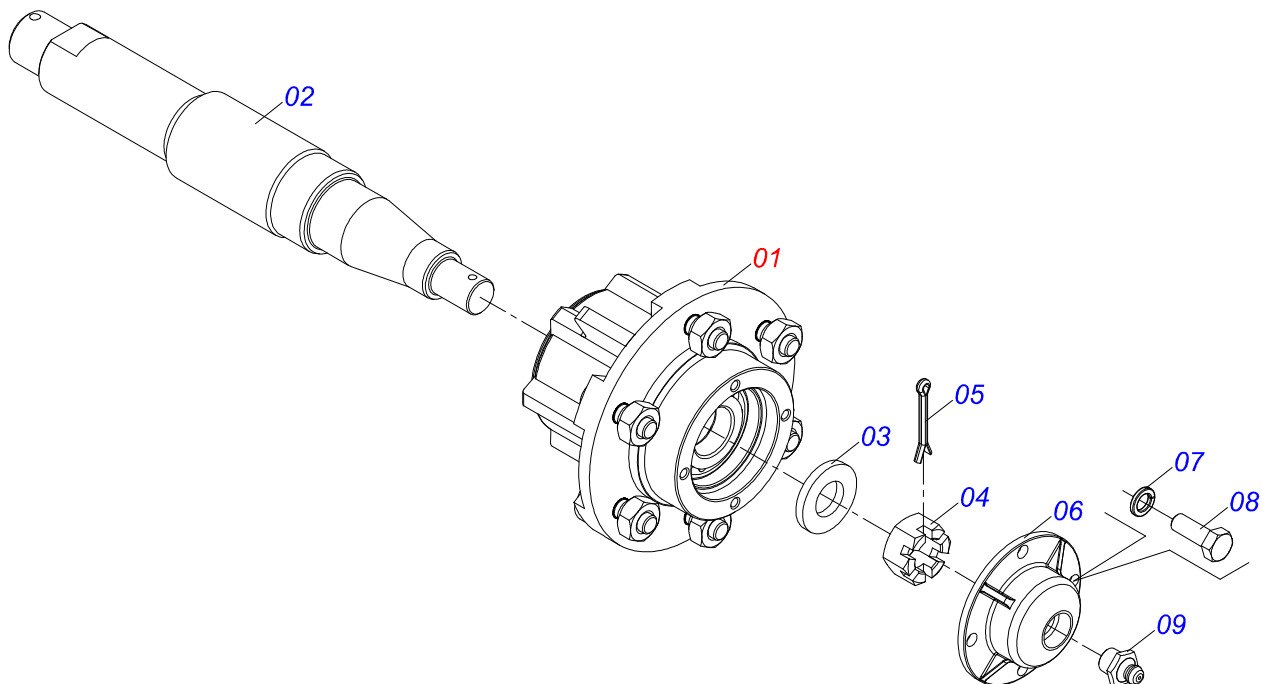

Item	Código	Descrição	Ver Pág.	QT
01	0501051142	CAIXA RODADO COM ROLAMENTO	3	01
02	0521010821	EIXO 63,50 X 420		01
03	0501016545	ARRUELA LISA 26 X 50 X 6,30		01
04	0503030009	PORCA CASTELO 1 UNS 14 FPP X 22		01
05	0503010018	CONTRAPINO 5/32" X 1.1/2"		01
06	0502020591	TAMPA PROTETORA		01
07	0503011444	ARRUELA PRESSAO 5/16		04
08	0503010358	PARAFUSO 5/16 UNC X 7/8 C S G.5		04
09	0503010002	GRAXEIRA 1800		01