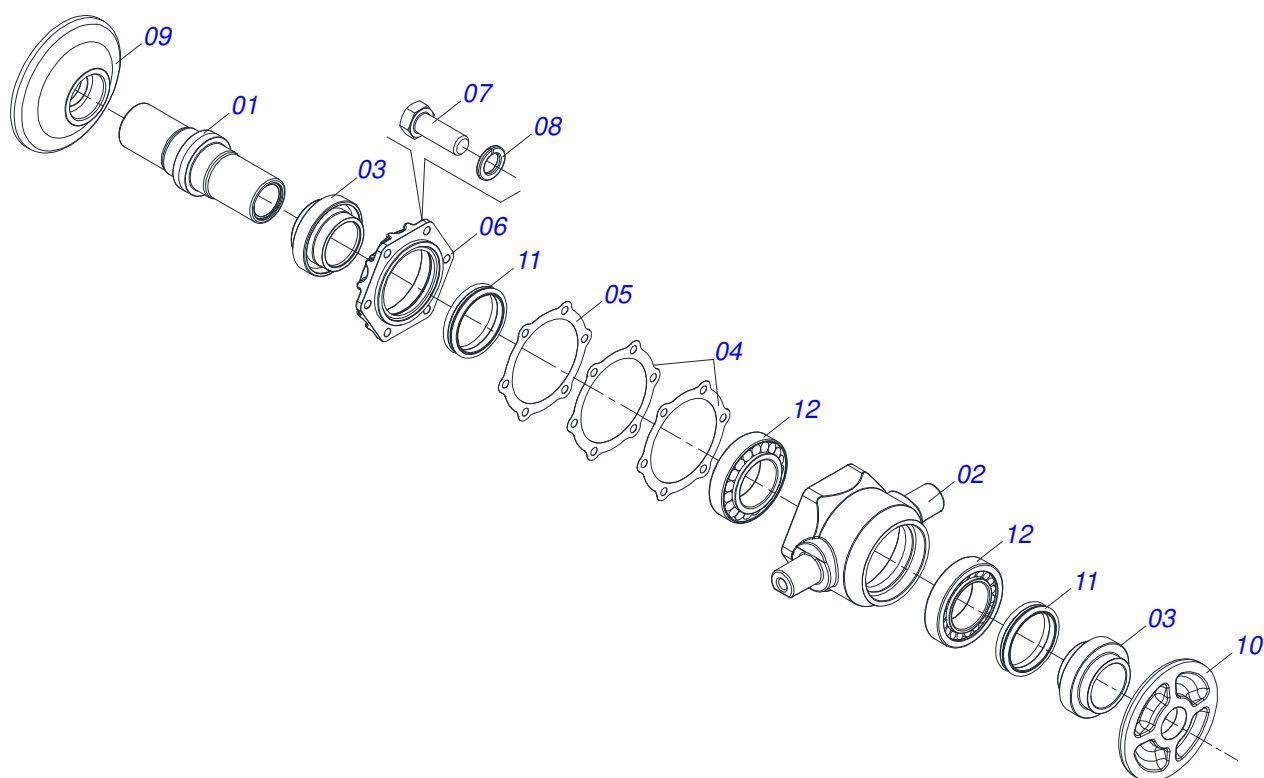

Item	Código	Descrição	Ver Pág.	QT
01	0502010824	EIXO CM/DM		01
02	0502012343	CAIXA MANCAL AGRICOLA OSCILANTE DM		01
03	0502010823	PORTA RETENTOR COM LUVA		02
04	0503030030	JUNTA VEDACAO 142 X 113,2 X 0,3		02
05	0503030685	JUNTA VEDACAO 142 X 113,2 X 0,1		01
06	0502020161	TAMPA CAIXA DM MRO-225 1.5/8		01
07	0503010237	PARAFUSO 3/8 UNC X 1 C S G.5		06
08	0503011443	ARRUELA PRESSAO 3/8		06
09	0502040141	ENCOSTO EXTERNO DO DISCO		01
10	0502040142	ENCOSTO INTERNO DO DISCO		01
11	0503030027	RETENTOR LP JB-255		02
12	0503010104	ROLAMENTO 3984/3920 IMP		02
13	3402301275	OLEO TATU 140 EP		00