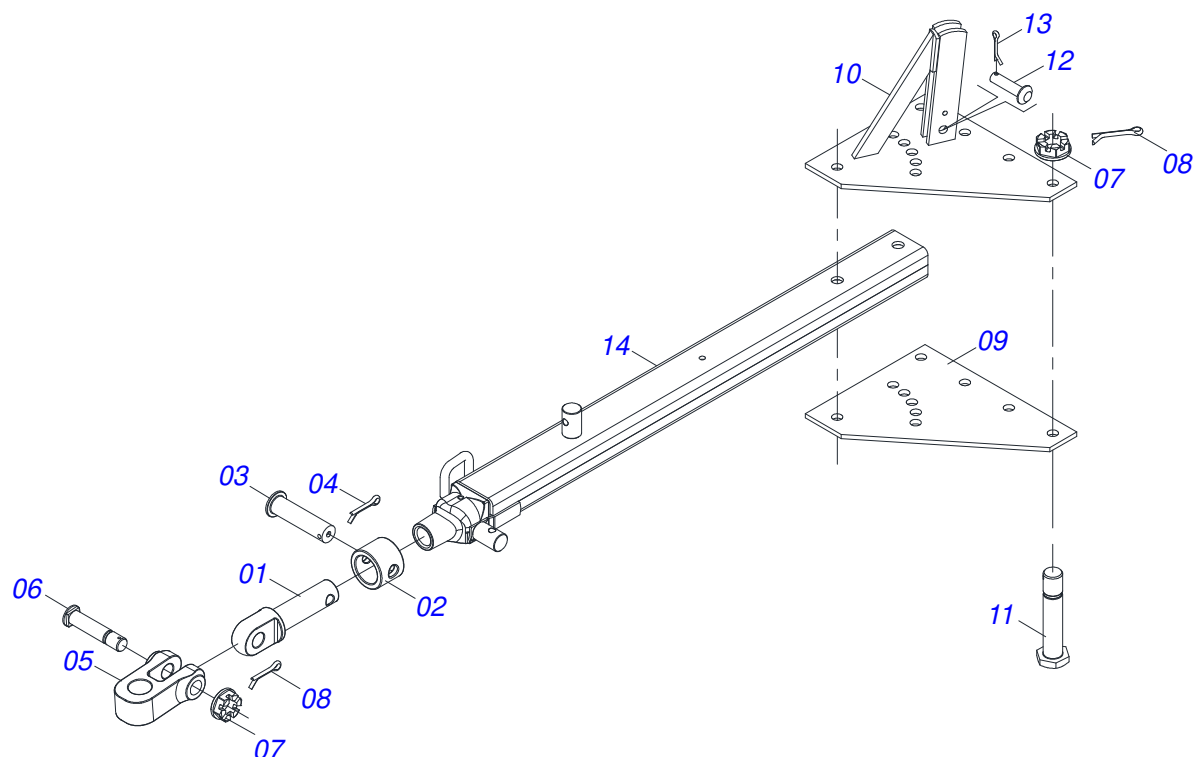

Item	Código	Descrição	Ver Pág.	QT
01	0502040223	PINO ENGATE RH 91C		01
02	0502040327	ANEL TRAVA ENGATE		01
03	0511014902	EIXO JUNCAO 25 X 100 CAB FRESADA ZN		01
04	0503010571	CONTRAPINO 1/4" X 1.1/2"		01
05	1902040733	U DE ENGATE		01
06	0521012545	EIXO JUNCAO 38,00 X 183 PQ		01
07	0501011301	PORCA CASTELO 1.1/2 UNC 6 FPP SEXTAVADA 2.5/16 ZN		07
08	0503010010	CONTRAPINO 1/4" X 2.1/2"		07
09	0511016137	PLACA SUPERIOR/INFERIOR		01
10	0501067250	PLACA SUPERIOR COM SUPORTE		01
11	0501016419	PARAFUSO 1.1/2 NC X 192 ZN		06
12	0521010779	EIXO JUNCAO 31,75 X 95 FURO 80 ZN		01
13	0503010523	CONTRAPINO 1/4" X 2"		01
14	0501069323	BARRA TRACAO		01