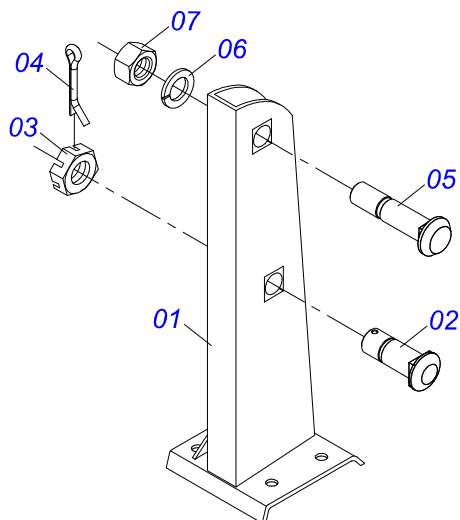

Item	Código	Descrição	Ver Pág.	QT
01	0501068261	TORRE SUSPENSAO ESQUERDA		01
02	0511018006	PRENDEDOR TORRE SUSPENSÃO R1.1/2UNCX105 ZN		01
03	0501011301	PORCA CASTELO 1.1/2 UNC 6 FPP SEXTAVADA 2.5/16 ZN		01
04	0503010010	CONTRAPINO 1/4" X 2.1/2"		01
05	0511017974	PRENDEDOR TORRE SUSPENSAO 1 ZN		01
06	0503010012	ARRUELA PRESSAO 1 ZN 1K01602		01
07	0501010059	PORCA SEXTAVADA 1 UNC (PESADA) G.5 ZN		01