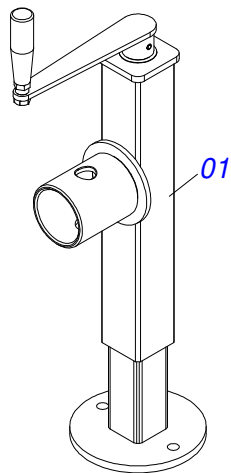

Item	Código	Descrição	Ver Pág.	QT
01	0501067256	CAMISA 101,60 X 364		01
02	0503010002	GRAXEIRA 1800		02
03	0503030385	PLUG CILINDRICO N-002		02
04	0521066345	HASTE 50,80 X 452		01
05	0503010817	PORCA SEXTAVADA AUTOTRAVANTE COM NYLON 1.1/4 UNF ALTA G.5 ZN		01
06	0503010345	ANEL O RING 2-218 N 3006-9B 1G04609		01
07	0503015633	VEDACAO SELEMASTER DSM PCB0NB102-NCRO		01
08	0502012842	EMBOLO 50,80 X 101,60		01
09	0581010678	SUPORTE ANEIS 50,80 X 101		01
10	0503015636	VEDACAO SCRAPER WAE302000-Z04		01
11	0503018025	ANEL GUIA W2-2250-750 (3097 AGEL)		01
12	0503018026	GAXETA 1870-2000-375 B POLYMAX		01
13	0503010338	ANEL O RING 2-342 N 3006-9B		02
14	0503011061	ANEL BACK-UP 8-342		02
15	0502012822	TAMPA MOVEI 101,60		01

Item	Código	Descrição	Ver Pág.	QT
01	0502040223	PINO ENGATE RH 91C		01
02	0502040327	ANEL TRAVA ENGATE		01
03	0511014902	EIXO JUNCAO 25 X 100 CAB FRESADA ZN		01
04	0503010571	CONTRAPINO 1/4" X 1.1/2"		01
05	1902040733	U DE ENGATE		01
06	0521012545	EIXO JUNCAO 38,00 X 183 PQ		01
07	0501011301	PORCA CASTELO 1.1/2 UNC 6 FPP SEXTAVADA 2.5/16 ZN		07
08	0503010010	CONTRAPINO 1/4" X 2.1/2"		07
09	0511016137	PLACA SUPERIOR/INFERIOR		01
10	0501067250	PLACA SUPERIOR COM SUPORTE		01
11	0501016419	PARAFUSO 1.1/2 NC X 192 ZN		06
12	0521010779	EIXO JUNCAO 31,75 X 95 FURO 80 ZN		01
13	0503010523	CONTRAPINO 1/4" X 2"		01
14	0501069323	BARRA TRACAO		01

Item	Código	Descrição	Ver Pág.	QT
01	0501080054	MANGUEIRA 3/8 X 450 TR-TC		02
02	0501080413	MANGUEIRA 3/8 X 700 TR-TC		02
03	0501080458	MANGUEIRA 3/8 X 8000 TC-TM		01
04	0501080459	MANGUEIRA 3/8 X 8200 TC-TM		01