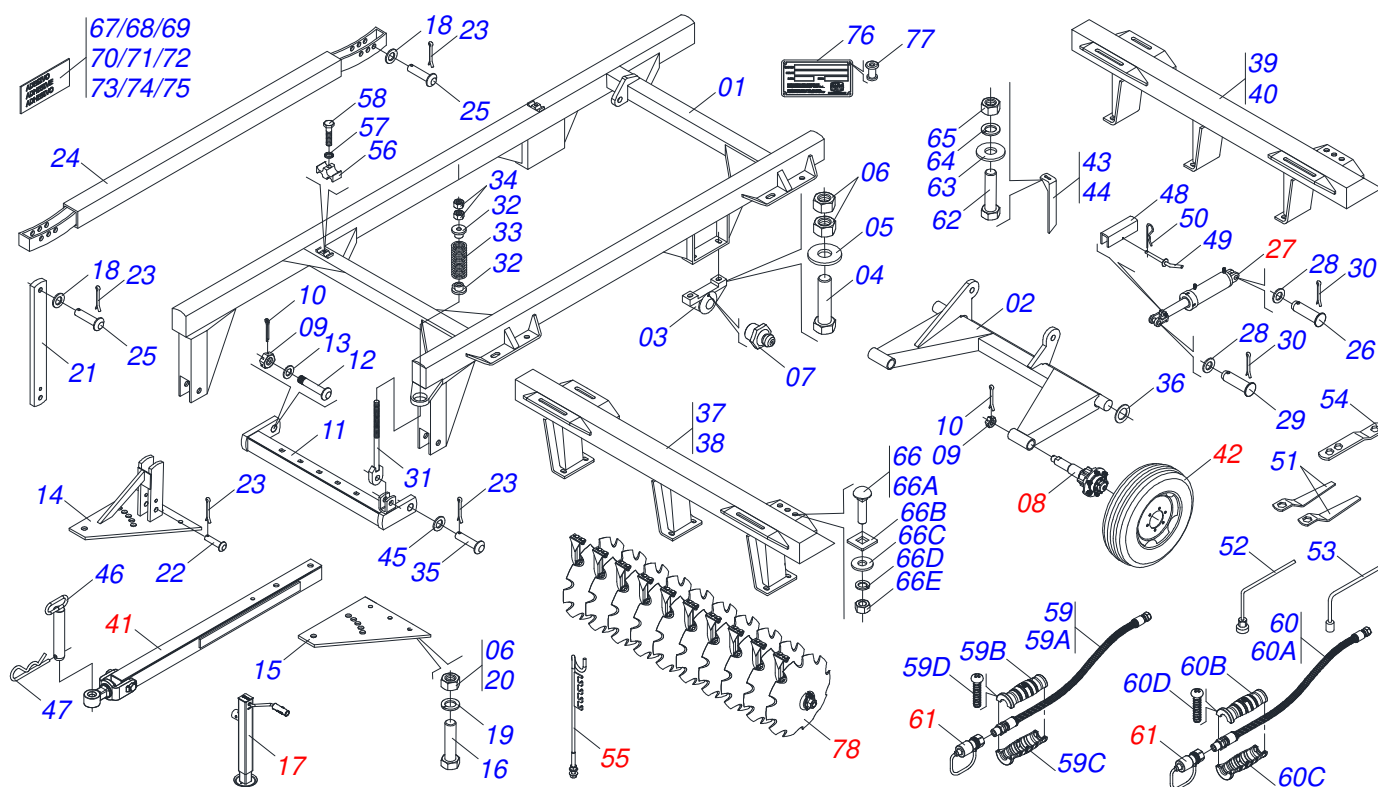

Item	Código	Descrição	Ver Pág.	24	28	30
01	0501064754	QUADRO		01	01	01
02	0501065518	RODEIRO		01	01	01
03	0501110856	MANCAL AGRICOLA ARTICULACAO COM LUVA		02	02	02
04	0503010797	PARAFUSO 3/4 UNC X 4 CS G.5 ZN		04	04	04
05	0501010322	ARRUELA LISA 20,50 X 46 X 4,00 ZN		04	04	04
06	0503010014	PORCA SEXTAVADA 3/4 UNC (PESADA) G.5 ZN		08	08	08
07	0503010002	GRAXEIRA 1800		02	02	02
08	0501051634	RODADO SEM PNEU	2	02	02	02
09	0501011301	PORCA CASTELO 1.1/2 UNC 6 FPP SEXTAVADA 2.5/16 ZN		04	04	04
10	0503010010	CONTRAPINO 1/4" X 2.1/2"		04	04	04
11	0501066262	BARRA ENGATE		01	01	01
12	0521017538	EIXO JUNCAO 1.1/2 UNC X 128 P.Q. ZN		02	02	02
13	0511019880	ARRUELA LISA 38,50 X 100 X 4,75 ZN		02	02	02
14	0501066235	PLACA SUPERIOR COM SUPORTE		01	01	01
15	0511013000	PLACA SUPERIOR/INFERIOR		01	01	01
16	0501010334	PARAFUSO 1 UNC X 7 C S G.5 ZN		05	05	05
17	0503062157	MACACO COMPLETO (1259) ROBUSTEC	11	01	01	01
18	0501011445	ARRUELA LISA 26 X 46 X 3,00 ZN		03	03	03
19	0503011438	ARRUELA PRESSAO 1		05	05	05
20	0501010059	PORCA SEXTAVADA 1 UNC (PESADA) G.5 ZN		05	05	05
21	0511012972	TORRE BARRA ESTABILIZADORA		01	01	01
22	0521010576	EIXO JUNCAO 25 X 95 FURO 80 ZN		01	01	01
23	0503010571	CONTRAPINO 1/4" X 1.1/2"		04	04	04
24	0511066932	BARRA ESTABILIZADORA		01	01	01
25	0521010576	EIXO JUNCAO 25 X 95 FURO 80 ZN		03	03	03
26	0511010174	EIXO JUNCAO 31,75 X 150 C A		01	01	01
27	0511059180	CILINDRO HIDRAULICO 50,80 X 101,60 X 515 X 203	4	01	01	01
28	0501017779	ARRUELA LISA 32 X 60 X 4,75		02	02	02
29	0521010779	EIXO JUNCAO 31,75 X 95 FURO 80 ZN		02	02	02
30	0503010523	CONTRAPINO 1/4" X 2"		02	02	02
31	0501064698	VARAO MOLA 480		01	01	01