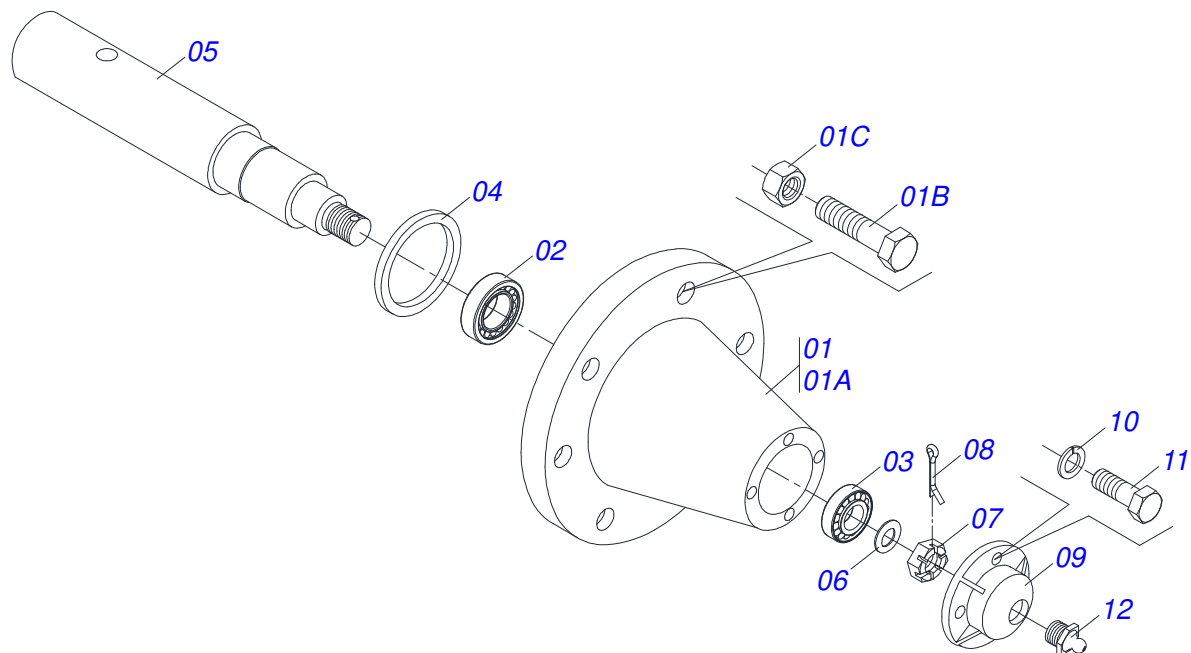

Item	Código	Descrição	Ver Pág.	QT
01	0501110738	CAIXA RODADO TRANSPORTE COM PARAFUSO		01
01A	0502012260	CAIXA RODADO TRANSPORTE		01
01B	0503010064	PORCA CONICA 5/8 NF ZN		08
01C	0501010186	PARAFUSO RODA 5/8UNFX2.1/8CR G.5 REC ZN		08
02	0503011156	ROLAMENTO 2780/2720 IMP		01
03	0503010008	ROLAMENTO 3780/3720		01
04	0503013314	RETENTOR 5166-GB 63,5 X 110 X 13 ARCA		01
05	0511012494	PONTA EIXO		01
06	0511012492	ARRUELA LISA 28 X 46 X 6,30 ZN		01
07	0503030009	PORCA CASTELO 1 UNS 14 FPP X 22		01
08	0503010018	CONTRAPINO 5/32" X 1.1/2"		01
09	0502020591	TAMPA PROTETORA		01
10	0503011444	ARRUELA PRESSAO 5/16		04
11	0503010358	PARAFUSO 5/16 UNC X 7/8 C S G.5		04
12	0503010002	GRAXEIRA 1800		01