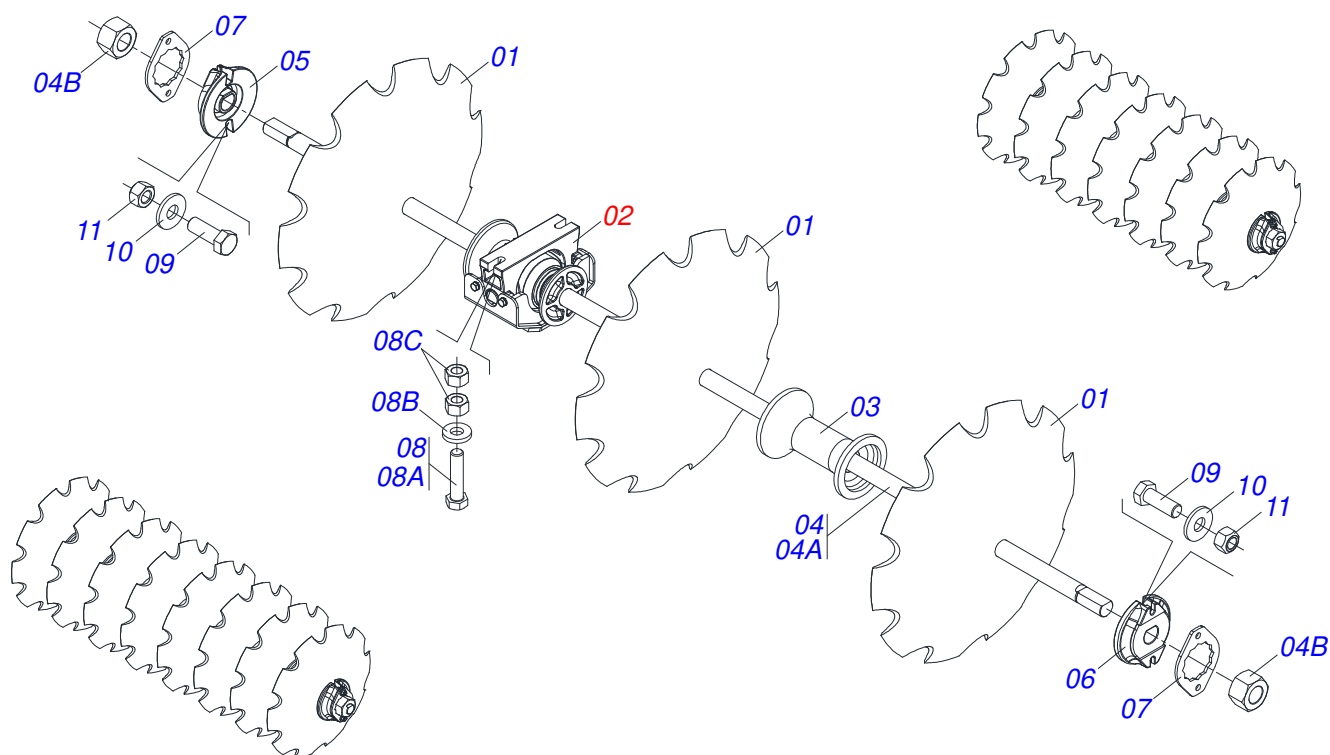

Item	Código	Descrição	Ver Pág.	40
01	0602037001	DR 28 X 7,5 C102AF04FR1.13/16 10REC TATU		40
02	0531041583	MANCAL AGRICOLA DMO 262 X 1.3/4 SUPORTE 22 PROTECAO		16
03	0502010400	SEPARADOR 263 COM F 1.3/4		16
04	0501040360	EIXO 1.3/4 X 1250 COM PORCAS		08
04A	0501011425	EIXO 1.3/4 X 1250		01
04B	0501010333	PORCA 1.3/4 UN 7FPP ZN		02
05	0502012221	TRAVA EIXO INTERNO 1.3/4		08
06	0502012222	TRAVA EIXO EXTERNO 1.3/4		08
07	0511014339	TRAVA PORCA 1.5/8 SEXTAVADO 71,0/71,5 GA		16
08	0521047424	CONJUNTO PARAFUSO 3/4 X 3 MANCAL DMO		32
08A	0501010500	PARAFUSO 3/4 UNC X 3 CS G.5 ZN		01
08B	0501010322	ARRUELA LISA 20,50 X 46 X 4,00 ZN		01
08C	0503012183	PORCA SEXTAVADA 3/4 UNC G.5		02
09	0503010232	PARAFUSO 5/8 UNC X 1.3/4 C S G.5 ZN		16
10	0501012140	ARRUELA LISA 16,50 X 40 X 4,00 ZN		16
11	0503012412	PORCA SEXTAVADA AUTOTRAVANTE 5/8" UNC G.5 ZN		16