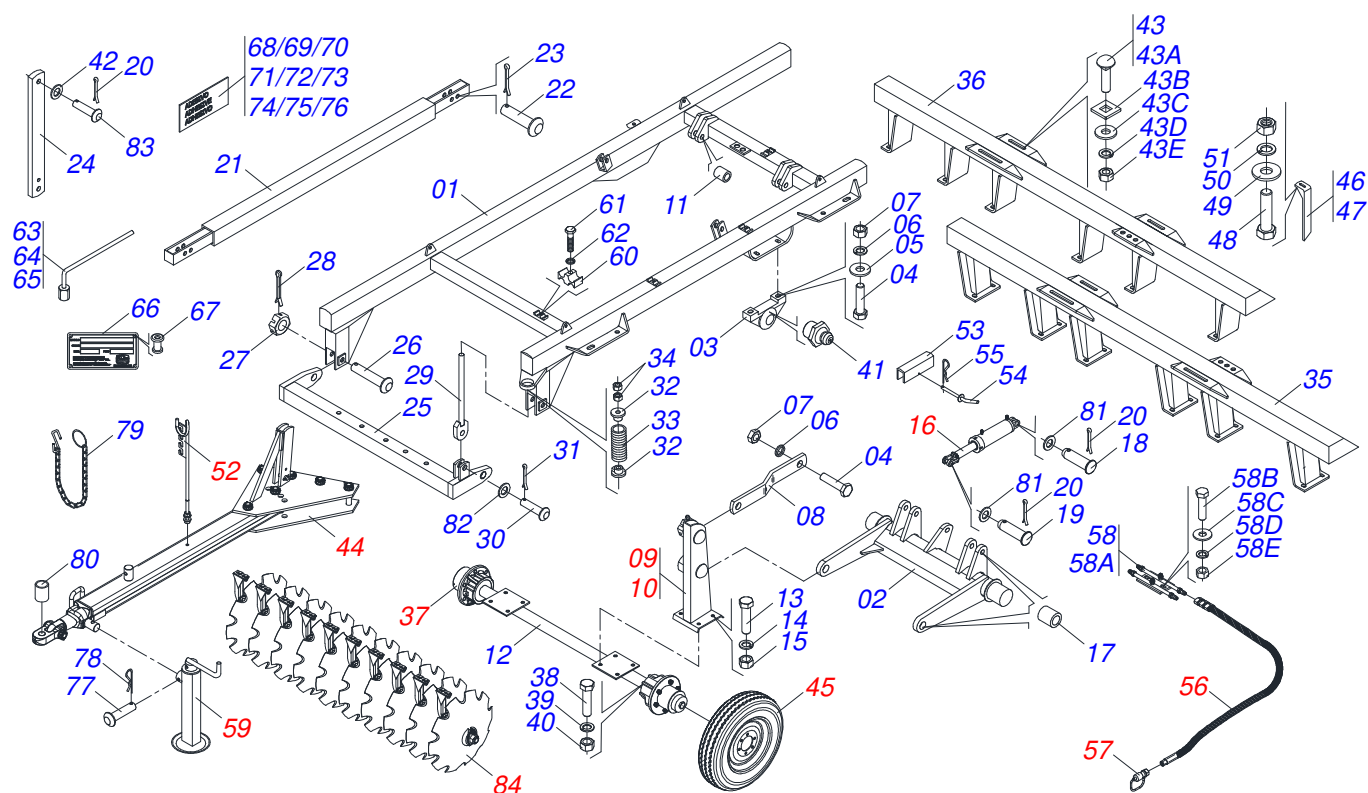

Item	Código	Descrição	Ver Pág.	040
01	0501067290	QUADRO		001
02	0501067244	RODEIRO		001
03	0502010972	MANCAL AGRICOLA ARTICULADO		002
04	0503011432	PARAFUSO 1 UNC X 4 CS G.5 ZN		004
05	0501010065	ARRUELA LISA 28 X 58 X 4,75 ZN		004
06	0503010012	ARRUELA PRESSAO 1 ZN 1K01602		004
07	0501010059	PORCA SEXTAVADA 1 UNC (PESADA) G.5 ZN		004
08	0501110404	BARRA SUSTENTACAO COM LUVA		002
09	0501054147	TORRE SUSPENSÃO DIREITA COM PARAFUSO	13	001
10	0501054148	TORRE SUSPENSÃO ESQUERDA COM PARAFUSO	14	001
11	0511019921	LUVA 32,50 X 3,05 X 25,40		002
12	0511069623	FIXADOR SISTEMA RODAGEM (PN400/60)		001
13	0501810125	PARAFUSO 3/4 UNC X 2.1/2 C S G.5 SA		008
14	0503011442	ARRUELA PRESSAO 3/4 SA		008
15	0503010014	PORCA SEXTAVADA 3/4 UNC (PESADA) G.5 ZN		008
16	0511059181	CILINDRO HIDRAULICO 50,80 X 101,60 X 515 X 248	15	002
17	0521010737	LUVA 50,4/50,6X 38,5 X 35		002
18	0511810174	EIXO JUNCAO 31,75 X 150 FURO 135 SA		002
19	0521010547	EIXO JUNCAO 31,75 X 165 FURO 150 ZN		002
20	0503010523	CONTRAPINO 1/4" X 2"		004
21	0501067243	BARRA ESTABILIZADORA		001
22	0521810575	EIXO JUNCAO 25 X 90 C A SA		002
23	0503010571	CONTRAPINO 1/4" X 1.1/2"		002
24	0511013526	TORRE BARRA ESTABILIZADORA		001
25	0501067241	BARRA ENGATE		001
26	0521817538	EIXO JUNCAO 1.1/2 UNC X 128 P.Q. SA		002
27	0501011301	PORCA CASTELO 1.1/2 UNC 6 FPP SEXTAVADA 2.5/16 ZN		002
28	0503010010	CONTRAPINO 1/4" X 2.1/2"		002
29	0501064699	VARAO MOLA 32 A 44		001
30	0521010592	EIXO JUNCAO 27,80 X 80		001
31	0503010571	CONTRAPINO 1/4" X 1.1/2"		001