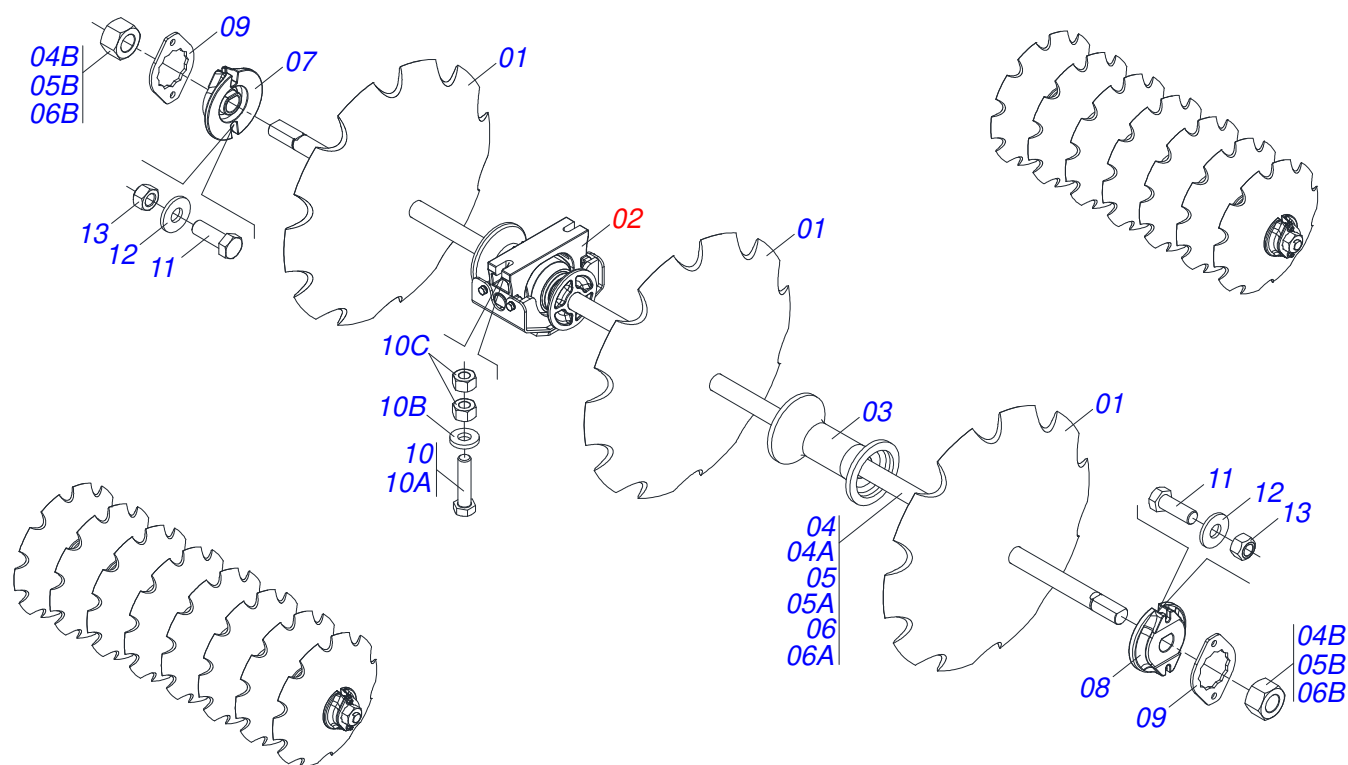

Item	Código	Descrição	Ver Pág.	24	28	30
01	0602037001	DR 28 X 7,5 C102AF04FR1.13/16 10REC TATU		24	28	30
02	0531041583	MANCAL AGRICOLA DMO 262 X 1.3/4 SUPORTE 22 PROTECAO		08	08	12
03	0502010400	SEPARADOR 263 COM F 1.3/4		16	16	12
04	0501040361	EIXO 1.3/4 X 1520 COM PORCAS		04	00	00
04A	0501011424	EIXO 1.3/4 X 1520		01	00	00
04B	0501010333	PORCA 1.3/4 UN 7FPP ZN		02	00	00
05	0501040362	EIXO 1.3/4 X 1790 COM PORCAS		00	04	00
05A	0501011422	EIXO 1.3/4 X 1790		00	01	00
05B	0501010333	PORCA 1.3/4 UN 7FPP ZN		00	02	00
06	0501040360	EIXO 1.3/4 X 1250 COM PORCAS		00	00	06
06A	0501011425	EIXO 1.3/4 X 1250		00	00	01
06B	0501010333	PORCA 1.3/4 UN 7FPP ZN		00	00	02
07	0502012221	TRAVA EIXO INTERNO 1.3/4		04	04	06
08	0502012222	TRAVA EIXO EXTERNO 1.3/4		04	04	06
09	0511014339	TRAVA PORCA 1.5/8 SEXTAVADO 71,0/71,5 GA		08	08	12
10	0521047424	CONJUNTO PARAFUSO 3/4 X 3 MANCAL DMO		16	16	24
10A	0501010500	PARAFUSO 3/4 UNC X 3 CS G.5 ZN		01	01	01
10B	0501010322	ARRUELA LISA 20,50 X 46 X 4,00 ZN		01	01	01
10C	0503012183	PORCA SEXTAVADA 3/4 UNC G.5		02	02	02
11	0503010232	PARAFUSO 5/8 UNC X 1.3/4 C S G.5 ZN		08	08	12
12	0501012140	ARRUELA LISA 16,50 X 40 X 4,00 ZN		08	08	12
13	0503012412	PORCA SEXTAVADA AUTOTRAVANTE 5/8" UNC G.5 ZN		08	08	12