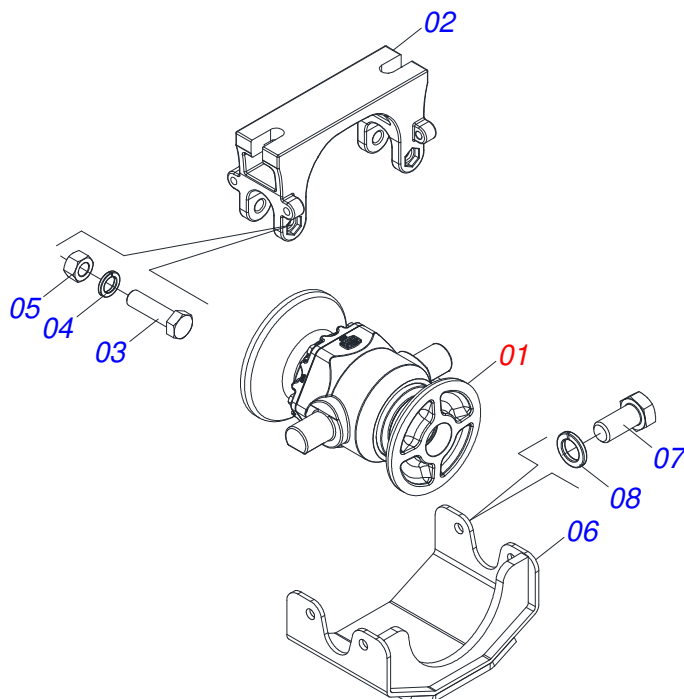

Item	Código	Descrição	Ver Pág.	QT
01	0531052860	MANCAL AGRICOLA DMO 262 X 1.3/4	23	01
02	0502013013	SUPORTE CENTRAL MANCAL OSC 262 SAC		01
03	0503010762	PARAFUSO 5/8 UNC X 3.1/2 CS G.5 ZN		02
04	0503010013	PORCA SEXTAVADA 5/8 UNC G.5 ZN		02
05	0503010027	ARRUELA PRESSAO 5/8 ZN		02
06	0521067341	CAPA MANCAL OSCILANTE COM REFORCO		01
07	0503010834	PARAFUSO 1/2 UNC X 1 C S G.5 ZN		04
08	0503010019	ARRUELA PRESSAO 1/2		04