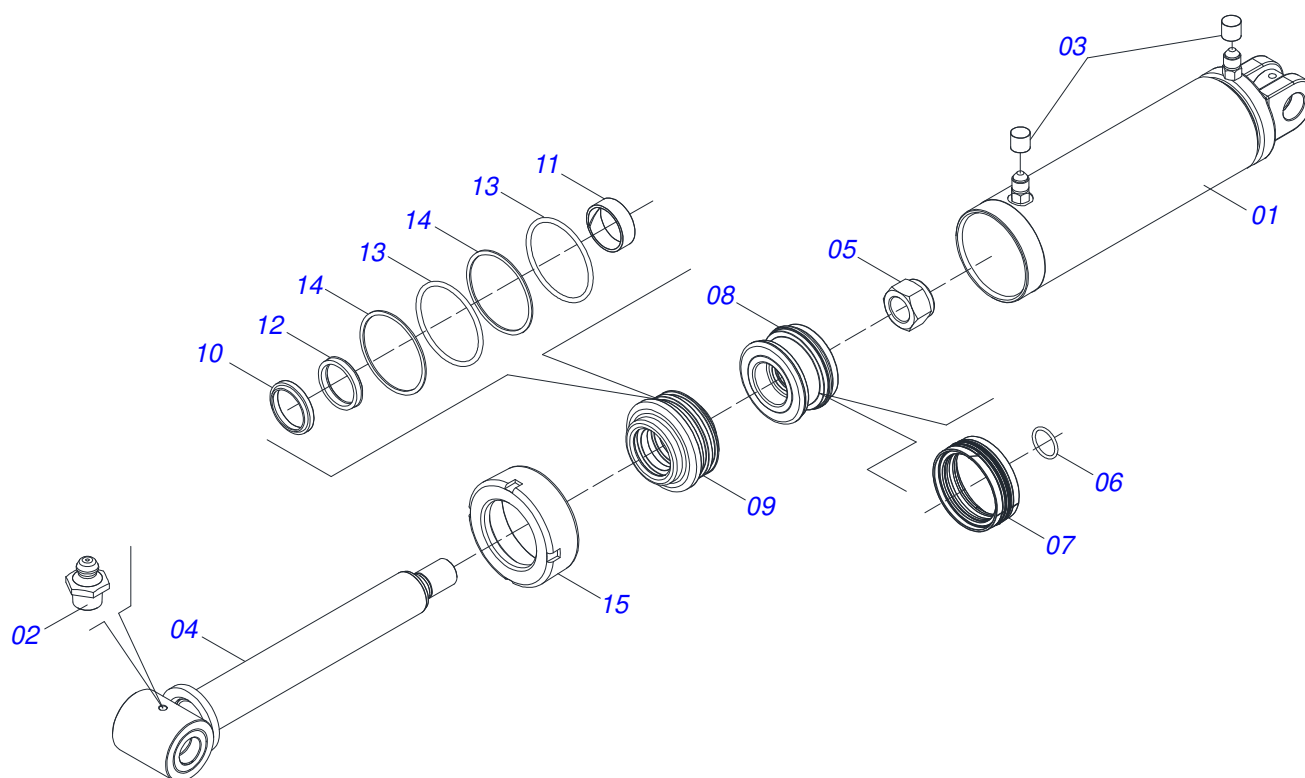

Item	Código	Descrição	Ver Pág.	QT
01	0501067256	CAMISA 101,60 X 364		01
02	0503010002	GRAXEIRA 1800		02
03	0503030385	PLUG CILINDRICO N-002		02
04	0521066345	HASTE 50,80 X 452		01
05	0503010817	PORCA SEXTAVADA AUTOTRAVANTE COM NYLON 1.1/4 UNF ALTA G.5 ZN		01
06	0503010345	ANEL O RING 2-218 N 3006-9B 1G04609		01
07	0503015633	VEDACAO SELEMASTER DSM PCB0NB102-NCRO		01
08	0502012842	EMBOLO 50,80 X 101,60		01
09	0581010678	SUPORTE ANEIS 50,80 X 101		01
10	0503015636	VEDACAO SCRAPER WAE302000-Z04		01
11	0503018025	ANEL GUIA W2-2250-750 (3097 AGEL)		01
12	0503018026	GAXETA 1870-2000-375 B POLYMAX		01
13	0503010338	ANEL O RING 2-342 N 3006-9B		02
14	0503011061	ANEL BACK-UP 8-342		02
15	0502012822	TAMPA MOVEI 101,60		01