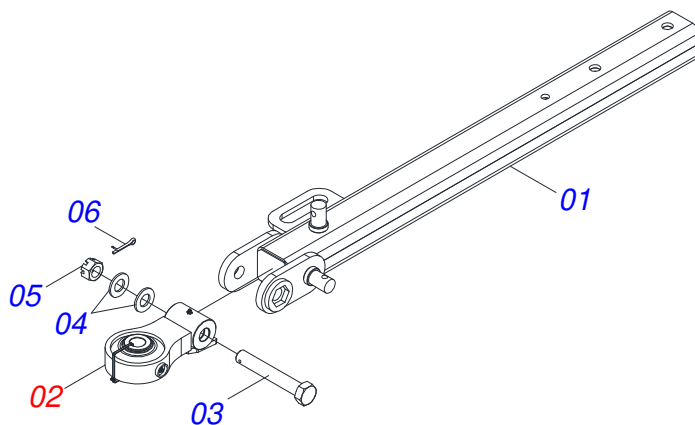

Item	Código	Descrição	Ver Pág.	QT
01	0521069165	BARRA TRACAO 1416		01
02	0521057520	ENGATE COM APOIO COM ROTULA COMPLETO	6	01
03	0581015973	PARAFUSO 1.1/4 UNC X 8 C S G5		01
04	0501017779	ARRUELA LISA 32 X 60 X 4,75		02
05	0503013026	PORCA CASTELO 1.1/4 UNC		01
06	0503010010	CONTRAPINO 1/4" X 2.1/2"		01