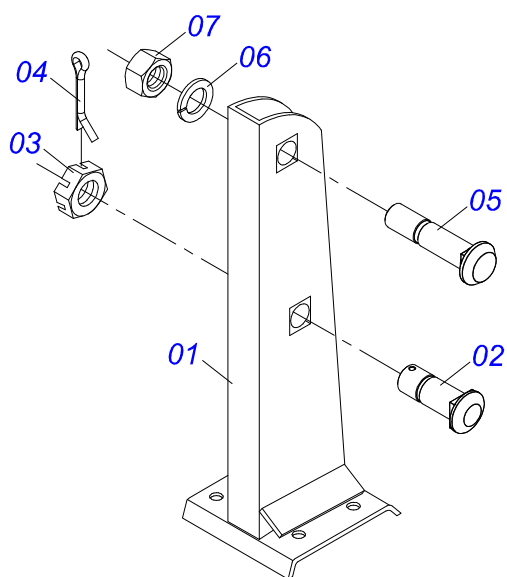

Item	Código	Descrição	Ver Pág.	QT
01	0501068260	TORRE SUSPENSÃO DIREITA		01
02	0511018006	PRENDEDOR TORRE SUSPENSÃO R1.1/2UNCX105 ZN		01
03	0501011301	PORCA CASTELO 1.1/2 UNC 6 FPP SEXTAVADA 2.5/16 ZN		01
04	0503010010	CONTRAPINO 1/4" X 2.1/2"		01
05	0511017974	PRENDEDOR TORRE SUSPENSÃO 1 ZN		01
06	0503010012	ARRUELA PRESSAO 1 ZN 1K01602		01
07	0501010059	PORCA SEXTAVADA 1 UNC (PESADA) G.5 ZN		01