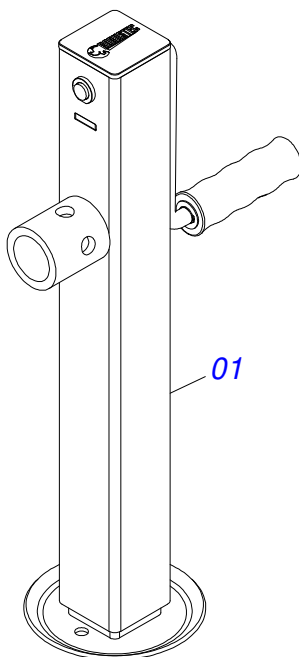

Item	Código	Descrição	Ver Pág.	QT
01	0503010893	RODA 5,50 X 16 X 118 X 6F (17,2 X 152,4)		01
02	0503010033	CAMARA AR 7.50 X 16		01
03	0503010120	PNEU 7.50 X 16 10 LONAS		01

Item	Código	Descrição	Ver Pág.	QT
01	0503010858	PNEU 11L-15 10L		01
02	0503011468	RODA 10LB X 15 X 6F X 152,4		01
03	0503010860	CAMARA AR 11L 15		01

Item	Código	Descrição	Ver Pág.	QT
01	0503062157	MACACO COMPLETO (1259) ROBUSTEC	11	01

Item	Código	Descrição	Ver Pág.	040
01	0501067290	QUADRO		001
02	0501067244	RODEIRO		001
03	0502010972	MANCAL AGRICOLA ARTICULADO		002
04	0503011432	PARAFUSO 1 UNC X 4 CS G.5 ZN		004
05	0501010065	ARRUELA LISA 28 X 58 X 4,75 ZN		004
06	0503010012	ARRUELA PRESSAO 1 ZN 1K01602		004
07	0501010059	PORCA SEXTAVADA 1 UNC (PESADA) G.5 ZN		004
08	0501110404	BARRA SUSTENTACAO COM LUVA		002
09	0501054147	TORRE SUSPENSÃO DIREITA COM PARAFUSO	13	001
10	0501054148	TORRE SUSPENSÃO ESQUERDA COM PARAFUSO	14	001
11	0511019921	LUVA 32,50 X 3,05 X 25,40		002
12	0511069623	FIXADOR SISTEMA RODAGEM (PN400/60)		001
13	0501810125	PARAFUSO 3/4 UNC X 2.1/2 C S G.5 SA		008
14	0503011442	ARRUELA PRESSAO 3/4 SA		008
15	0503010014	PORCA SEXTAVADA 3/4 UNC (PESADA) G.5 ZN		008
16	0511059181	CILINDRO HIDRAULICO 50,80 X 101,60 X 515 X 248	15	002
17	0521010737	LUVA 50,4/50,6X 38,5 X 35		002
18	0511810174	EIXO JUNCAO 31,75 X 150 FURO 135 SA		002
19	0521010547	EIXO JUNCAO 31,75 X 165 FURO 150 ZN		002
20	0503010523	CONTRAPINO 1/4" X 2"		004
21	0501067243	BARRA ESTABILIZADORA		001
22	0521810575	EIXO JUNCAO 25 X 90 C A SA		002
23	0503010571	CONTRAPINO 1/4" X 1.1/2"		002
24	0511013526	TORRE BARRA ESTABILIZADORA		001
25	0501067241	BARRA ENGATE		001
26	0521817538	EIXO JUNCAO 1.1/2 UNC X 128 P.Q. SA		002
27	0501011301	PORCA CASTELO 1.1/2 UNC 6 FPP SEXTAVADA 2.5/16 ZN		002
28	0503010010	CONTRAPINO 1/4" X 2.1/2"		002
29	0501064699	VARAO MOLA 32 A 44		001
30	0521010592	EIXO JUNCAO 27,80 X 80		001
31	0503010571	CONTRAPINO 1/4" X 1.1/2"		001