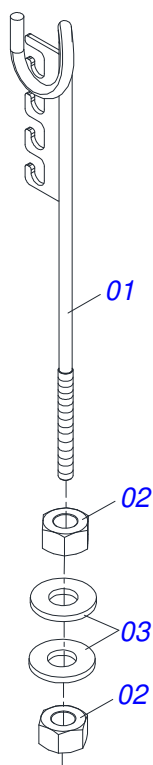

Item	Código	Descrição	Ver Pág.	QT
01	0511070658	CAMISA 101,6 X 394 TSTA 14		01
02	0571019958	EXTENSOR CILINDRO HIDRAULICO 50,80 X 398		01
03	0502040747	GARFO 32,54		01
04	0503030385	PLUG CILINDRICO N-002		02
05	0503010039	ANEL RASPADOR D-2000 1G24231		01
06	0503011094	PARAFUSO 3/8 UNC X 2 C C S I 12.9		01
07	0503011443	ARRUELA PRESSAO 3/8		01
08	0503010026	PORCA SEXTAVADA 3/8 UNC G.5 ZN		01
09	0502012820	EMBOLO 50,80 X 101,60		01
10	0503010817	PORCA SEXTAVADA AUTOTRAVANTE COM NYLON 1.1/4 UNF ALTA G.5 ZN		01
11	0503018025	ANEL GUIA W2-2250-750 (3097 AGEL)		01
12	0503018026	GAXETA 1870-2000-375 B POLYMAX		01
13	0503018024	ANEL BS OD050805200171D-BR		01
14	0503010338	ANEL O RING 2-342 N 3006-9B		02
15	0503011061	ANEL BACK-UP 8-342		02
16	0502012822	TAMPA MOVEI 101,60		01
17	0502012821	SUPORTE ANEIS 50,80 X 101,60		01
18	0503018029	ANEL O RING 2-217 N 3006 90B		01
19	0503015633	VEDACAO SELEMASTER DSM PCB0NB102-NCRO		01

Item	Código	Descrição	Ver Pág.	QT
01	0521069165	BARRA TRACAO 1416		01
02	0521057520	ENGATE COM APOIO COM ROTULA COMPLETO	6	01
03	0581015973	PARAFUSO 1.1/4 UNC X 8 C S G5		01
04	0501017779	ARRUELA LISA 32 X 60 X 4,75		02
05	0503013026	PORCA CASTELO 1.1/4 UNC		01
06	0503010010	CONTRAPINO 1/4" X 2.1/2"		01

Item	Código	Descrição	Ver Pág.	QT
01	0502040880	CORPO ENGATE COM APOIO COM ROTULA		01
02	0502040885	CORPO ROTULA 41 X 80 X 60		01
03	0591012511	LUVA 33 X 40,93 X 47,50 X 60		01
04	0503010002	GRAXEIRA 1800		01
05	0503018829	ABRACADEIRA NYLON 7,8 X 1,8 X 390 MM RUBBER PLASTIC		01

Item	Código	Descrição	Ver Pág.	QT
01	0503010893	RODA 5,50 X 16 X 118 X 6F (17,2 X 152,4)		01
02	0503010033	CAMARA AR 7.50 X 16		01
03	0503010120	PNEU 7.50 X 16 10 LONAS		01

Item	Código	Descrição	Ver Pág.	QT
01	0503010858	PNEU 11L-15 10L		01
02	0503011468	RODA 10LB X 15 X 6F X 152,4		01
03	0503010860	CAMARA AR 11L 15		01