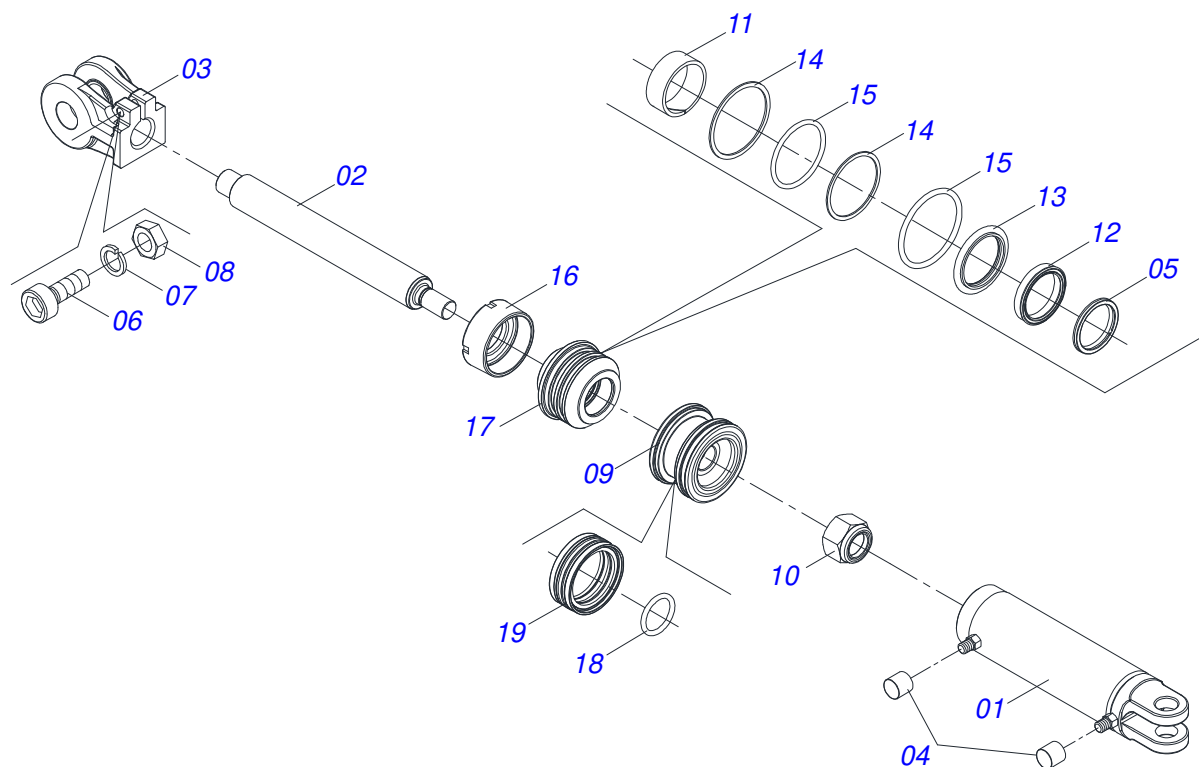

Item	Código	Descrição	Ver Pág.	QT
01	0511070658	CAMISA 101,6 X 394 TSTA 14		01
02	0571019958	EXTENSOR CILINDRO HIDRAULICO 50,80 X 398		01
03	0502040747	GARFO 32,54		01
04	0503030385	PLUG CILINDRICO N-002		02
05	0503010039	ANEL RASPADOR D-2000 1G24231		01
06	0503011094	PARAFUSO 3/8 UNC X 2 C C S I 12.9		01
07	0503011443	ARRUELA PRESSAO 3/8		01
08	0503010026	PORCA SEXTAVADA 3/8 UNC G.5 ZN		01
09	0502012820	EMBOLO 50,80 X 101,60		01
10	0503010817	PORCA SEXTAVADA AUTOTRAVANTE COM NYLON 1.1/4 UNF ALTA G.5 ZN		01
11	0503018025	ANEL GUIA W2-2250-750 (3097 AGEL)		01
12	0503018026	GAXETA 1870-2000-375 B POLYMAX		01
13	0503018024	ANEL BS OD050805200171D-BR		01
14	0503010338	ANEL O RING 2-342 N 3006-9B		02
15	0503011061	ANEL BACK-UP 8-342		02
16	0502012822	TAMPA MOVEI 101,60		01
17	0502012821	SUPORTE ANEIS 50,80 X 101,60		01
18	0503018029	ANEL O RING 2-217 N 3006 90B		01
19	0503015633	VEDACAO SELEMASTER DSM PCB0NB102-NCRO		01