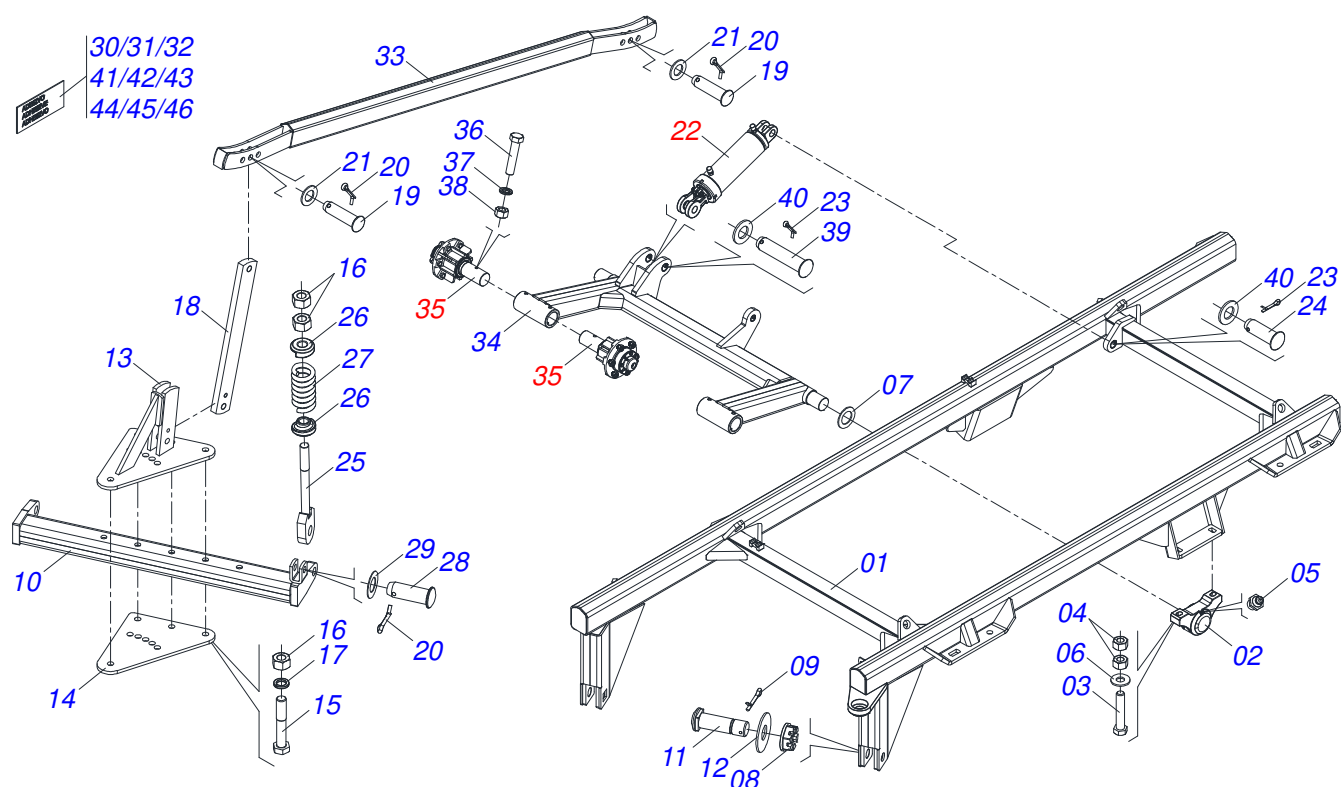

Item	Código	Descrição	Ver Pág.	QT
01	0501064754	QUADRO		01
02	0501110856	MANCAL AGRICOLA ARTICULACAO COM LUVA		02
03	0503010797	PARAFUSO 3/4 UNC X 4 CS G.5 ZN		04
04	0503010014	PORCA SEXTAVADA 3/4 UNC (PESADA) G.5 ZN		08
05	0503010002	GRAXEIRA 1800		02
06	0501010322	ARRUELA LISA 20,50 X 46 X 4,00 ZN		04
07	0501017579	ARRUELA LISA 63,50 X 102 X 4,75 ZN		02
08	0501011301	PORCA CASTELO 1.1/2 UNC 6 FPP SEXTAVADA 2.5/16 ZN		02
09	0503010010	CONTRAPINO 1/4" X 2.1/2"		02
10	0501066262	BARRA ENGATE		01
11	0521017538	EIXO JUNCAO 1.1/2 UNC X 128 P.Q. ZN		02
12	0511019880	ARRUELA LISA 38,50 X 100 X 4,75 ZN		02
13	0501066235	PLACA SUPERIOR COM SUPORTE		01
14	0511013000	PLACA SUPERIOR/INFERIOR		01
15	0501010334	PARAFUSO 1 UNC X 7 C S G.5 ZN		05
16	0501010059	PORCA SEXTAVADA 1 UNC (PESADA) G.5 ZN		07
17	0503011438	ARRUELA PRESSAO 1		05
18	0511012972	TORRE BARRA ESTABILIZADORA		01
19	0521010576	EIXO JUNCAO 25 X 95 FURO 80 ZN		03
20	0503010571	CONTRAPINO 1/4" X 1.1/2"		04
21	0501011445	ARRUELA LISA 26 X 46 X 3,00 ZN		03
22	0511059180	CILINDRO HIDRAULICO 50,80 X 101,60 X 515 X 203	5	01
23	0503010523	CONTRAPINO 1/4" X 2"		02
24	0521010779	EIXO JUNCAO 31,75 X 95 FURO 80 ZN		01
25	0501064698	VARAO MOLA 480		01
26	1902020392	APOIO MOLA 27		02
27	0503030441	MOLA COMPRESSAO 68,5 X 145 X 12,70		01
28	0521010592	EIXO JUNCAO 27,80 X 80		01
29	0561011883	ARRUELA LISA 28,5 X 51,5 X 1,50 ZN		01
30	0503031827	ETIQUETA ADESIVA LUBRIFICACAO E REAPERTO DIARIO		01
31	0503031428	ETIQUETA ADESIVA ATENCAO LER MANUAL		01