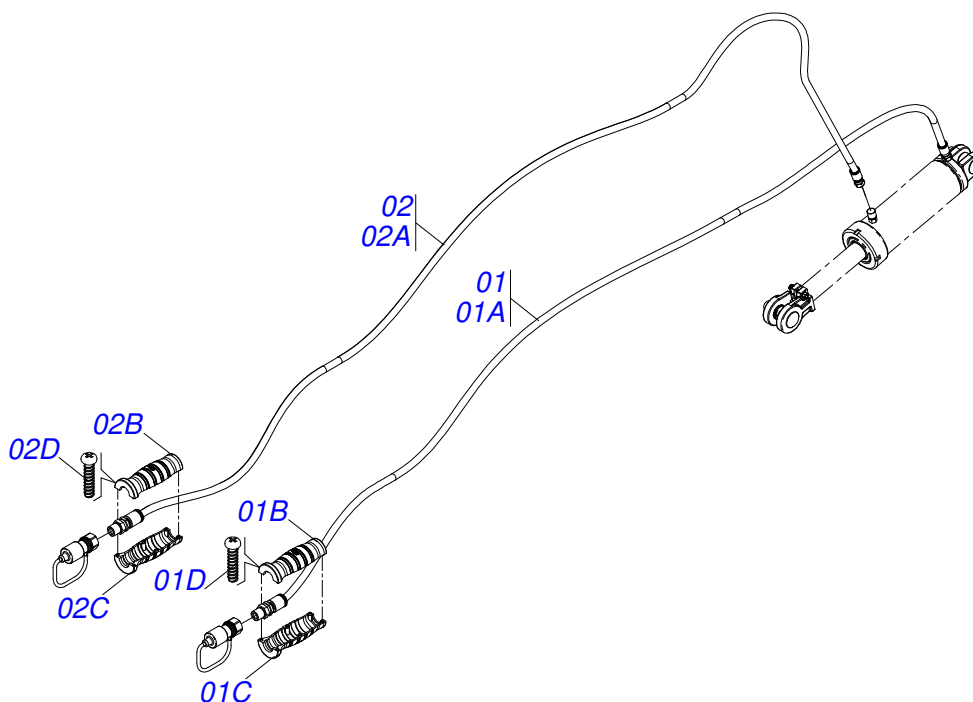

Item	Código	Descrição	Ver Pág.	QT
01	0521056233	MANGUEIRA 3/8" X 6000 TR-TM PRETO/VERMELHO		01
01A	0501080443	MANGUEIRA 3/8" X 6000 TR-TM		01
01B	0503034495	MANOPLA MANGUEIRA HIDRAULICA (VERMELHO)		01
01C	0503034492	MANOPLA MANGUEIRA HIDRAULICA (PRETO)		01
01D	0503018952	PARAFUSO PLASTICO PANELA PH 2,5 X 10 ZB		06
02	0521055893	MANGUEIRA 3/8" X 5850 TR-TM PRETO/AZUL		01
02A	0501080421	MANGUEIRA 3/8" X 5850 TR-TM		01
02B	0503034492	MANOPLA MANGUEIRA HIDRAULICA (PRETO)		01
02C	0503034494	MANOPLA MANGUEIRA HIDRAULICA (AZUL)		01
02D	0503018952	PARAFUSO PLASTICO PANELA PH 2,5 X 10 ZB		06