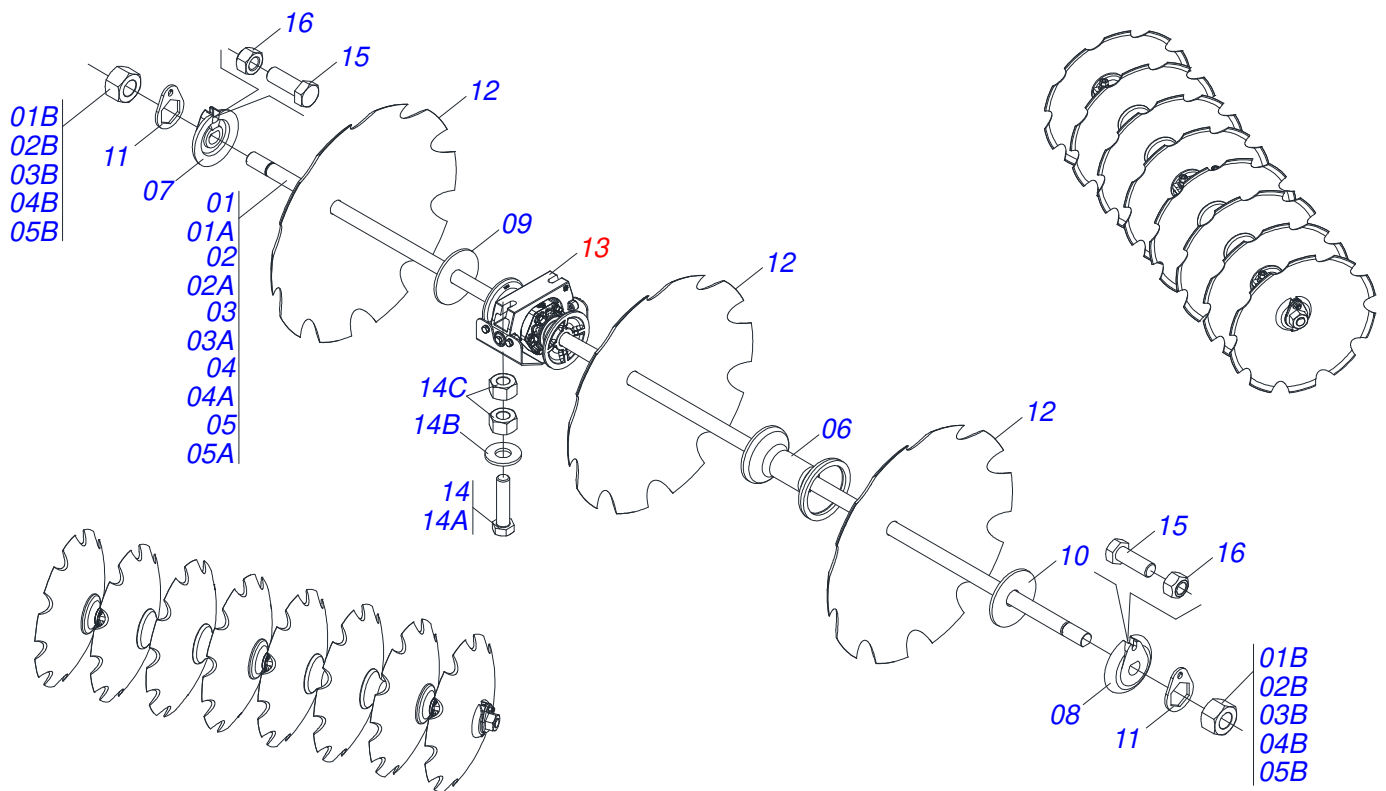

Item	Código	Descrição	Ver Pág.	16	18	20	22	24	26	28	30
01	0501046861	EIXO 1.5/8 7FPP X 2050 PORCAS 2.3/4		02	00	00	00	00	00	00	00
01A	0501019015	EIXO 1.5/8 7FPP X 2050		02	00	00	00	00	00	00	00
01B	0502040640	PORCA 1.5/8 7 FPP SEXTAVADO 2.3/4 ZN		04	00	00	00	00	00	00	00
02	0501046854	EIXO 1.5/8 7FPP X 1240 PORCAS 2.3/4		00	02	04	02	00	00	00	06
02A	0501019016	EIXO 1.5/8 7FPP X 1240		00	02	04	02	00	00	00	06
02B	0502040640	PORCA 1.5/8 7 FPP SEXTAVADO 2.3/4 ZN		00	04	08	04	00	00	00	12
03	0501046811	EIXO 1.5/8 7FPP X 970 PORCAS 2.3/4		00	02	00	00	00	00	00	00
03A	0501019013	EIXO 1.5/8 7FPP X 970		00	02	00	00	00	00	00	00
03B	0502040640	PORCA 1.5/8 7 FPP SEXTAVADO 2.3/4 ZN		00	04	00	00	00	00	00	00
04	0501046856	EIXO 1.5/8 7FPP X 1510 PORCAS 2.3/4		00	00	00	02	04	02	00	06
04A	0501019012	EIXO 1.5/8 7FPP X 1510		00	00	00	02	04	02	00	06
04B	0502040640	PORCA 1.5/8 7 FPP SEXTAVADO 2.3/4 ZN		00	00	00	04	08	04	00	12
05	0501046859	EIXO 1.5/8 7FPP X 1780 PORCAS 2.3/4		00	00	00	00	00	02	02	04
05A	0501015631	EIXO 1.5/8 7FPP X 1780		00	00	00	00	00	02	02	04
05B	0502040640	PORCA 1.5/8 7 FPP SEXTAVADO 2.3/4 ZN		00	00	00	00	00	04	04	08
06	0502010703	SEPARADOR 263 X 1.5/8		08	08	08	08	08	08	08	12
07	0502011048	TRAVA EIXO EXTERNO 1.5/8		02	02	02	02	02	02	02	02
08	0502011047	TRAVA EIXO INTERNO 1.5/8		02	02	02	02	02	02	02	02
09	0561016730	ARRUELA CONCAVA 180 FR.1.13/16 X 8,0		02	02	02	02	02	02	02	02
10	0561016731	ARRUELA CONVEXA 160 FR.1.13/16 X 8,0		02	02	02	02	02	02	02	02
11	0511014339	TRAVA PORCA 1.5/8 SEXTAVADO 71,0/71,5 GA		04	04	04	04	04	04	04	04
12	0602033005	DR 26 X 6,00 C90AF04FR1.11/16 10R		16	18	20	00	24	00	28	00
12.	0602037004	DR 28 X 6,00 C102AF04FR1.11/16 10R		16	18	20	00	24	00	28	30
12..	0602037006	DR 28 X 7,50 C102AF04FR1.11/16 10R		16	18	20	22	24	26	28	30
13	0511048375	MANCAL AGRICOLA DMO 262 X 1.5/8 COM 16 SUPORTE/PROTECAO		06	06	08	08	08	08	08	12
14	0521047424	CONJUNTO PARAFUSO 3/4 X 3 MANCAL DMO		12	12	16	16	16	16	16	16
14A	0501010500	PARAFUSO 3/4 UNC X 3 CS G.5 ZN		01	01	01	01	01	01	01	01
14B	0501010322	ARRUELA LISA 20,50 X 46 X 4,00 ZN		01	01	01	01	01	01	01	01
14C	0503012183	PORCA SEXTAVADA 3/4 UNC G.5		02	02	02	02	02	02	02	02
15	0503010232	PARAFUSO 5/8 UNC X 1.3/4 C S G.5 ZN		04	08	08	08	08	08	08	00
15.	0503011267	PARAFUSO 5/8 UNC X 1.1/2 C S G.5 ZN		00	00	00	00	00	00	00	12
16	0503012412	PORCA SEXTAVADA AUTOTRAVANTE 5/8" UNC G.5 ZN		04	08	08	08	08	08	08	12