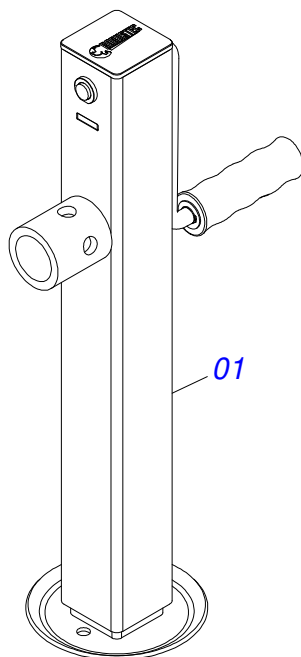

Item	Código	Descrição	Ver Pág.	QT
01	0521069165	BARRA TRACAO 1416		01
02	0521057520	ENGATE COM APOIO COM ROTULA COMPLETO	9	01
03	0581015973	PARAFUSO 1.1/4 UNC X 8 C S G5		01
04	0501017779	ARRUELA LISA 32 X 60 X 4,75		02
05	0503013026	PORCA CASTELO 1.1/4 UNC		01
06	0503010010	CONTRAPINO 1/4" X 2.1/2"		01

Item	Código	Descrição	Ver Pág.	QT
01	0502040880	CORPO ENGATE COM APOIO COM ROTULA		01
02	0502040885	CORPO ROTULA 41 X 80 X 60		01
03	0591012511	LUVA 33 X 40,93 X 47,50 X 60		01
04	0503010002	GRAXEIRA 1800		01
05	0503018829	ABRACADEIRA NYLON 7,8 X 1,8 X 390 MM RUBBER PLASTIC		01

Item	Código	Descrição	Ver Pág.	QT
01	0503010893	RODA 5,50 X 16 X 118 X 6F (17,2 X 152,4)		01
02	0503010033	CAMARA AR 7.50 X 16		01
03	0503010120	PNEU 7.50 X 16 10 LONAS		01

Item	Código	Descrição	Ver Pág.	QT
01	0511067334	SUPORTE MANGUEIRA		01
02	0503010014	PORCA SEXTAVADA 3/4 UNC (PESADA) G.5 ZN		02
03	0501010322	ARRUELA LISA 20,50 X 46 X 4,00 ZN		02