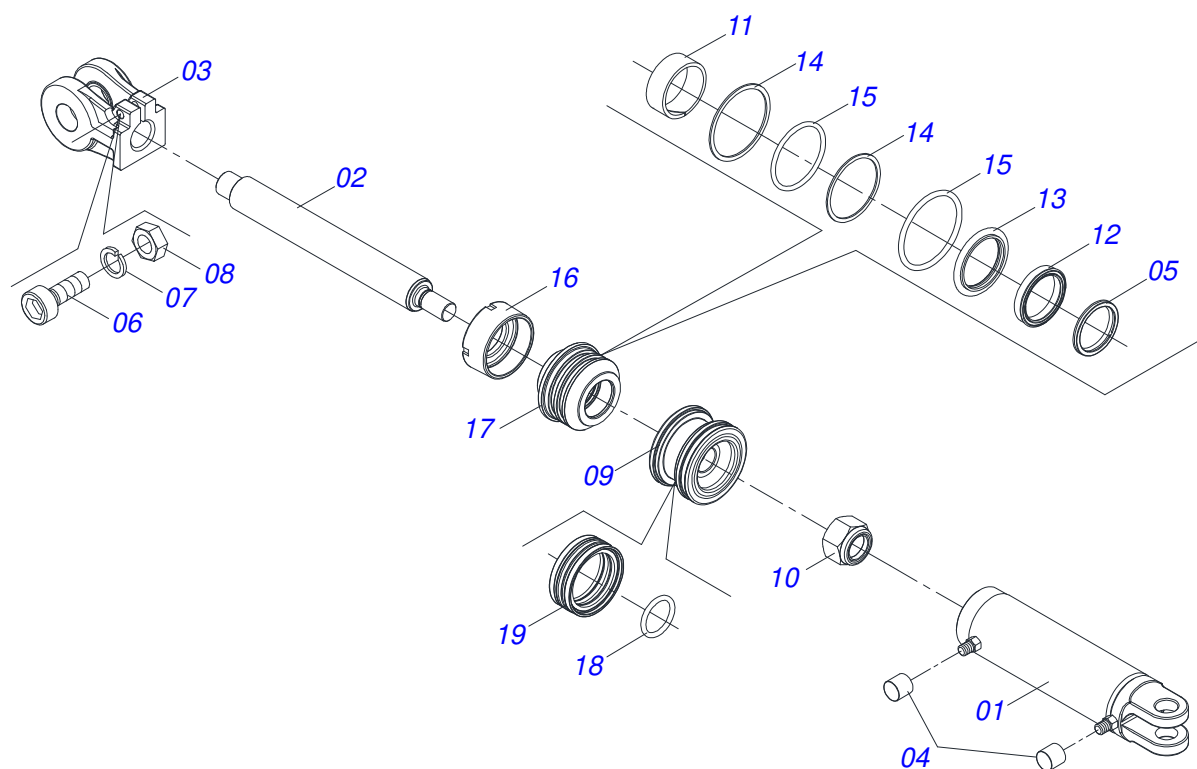

Item	Código	Descrição	Ver Pág.	QT
01	0511070658	CAMISA 101,6 X 394 TSTA 14		01
02	0571019958	EXTENSOR CILINDRO HIDRAULICO 50,80 X 398		01
03	0502040747	GARFO 32,54		01
04	0503030385	PLUG CILINDRICO N-002		02
05	0503010039	ANEL RASPADOR D-2000 1G24231		01
06	0503011094	PARAFUSO 3/8 UNC X 2 C C S I 12.9		01
07	0503011443	ARRUELA PRESSAO 3/8		01
08	0503010026	PORCA SEXTAVADA 3/8 UNC G.5 ZN		01
09	0502012820	EMBOLO 50,80 X 101,60		01
10	0503010817	PORCA SEXTAVADA AUTOTRAVANTE COM NYLON 1.1/4 UNF ALTA G.5 ZN		01
11	0503018025	ANEL GUIA W2-2250-750 (3097 AGEL)		01
12	0503018026	GAXETA 1870-2000-375 B POLYMAX		01
13	0503018024	ANEL BS OD050805200171D-BR		01
14	0503010338	ANEL O RING 2-342 N 3006-9B		02
15	0503011061	ANEL BACK-UP 8-342		02
16	0502012822	TAMPA MOVEL 101,60		01
17	0502012821	SUPORTE ANEIS 50,80 X 101,60		01
18	0503018029	ANEL O RING 2-217 N 3006 90B		01
19	0503015633	VEDACAO SELEMASTER DSM PCB0NB102-NCRO		01