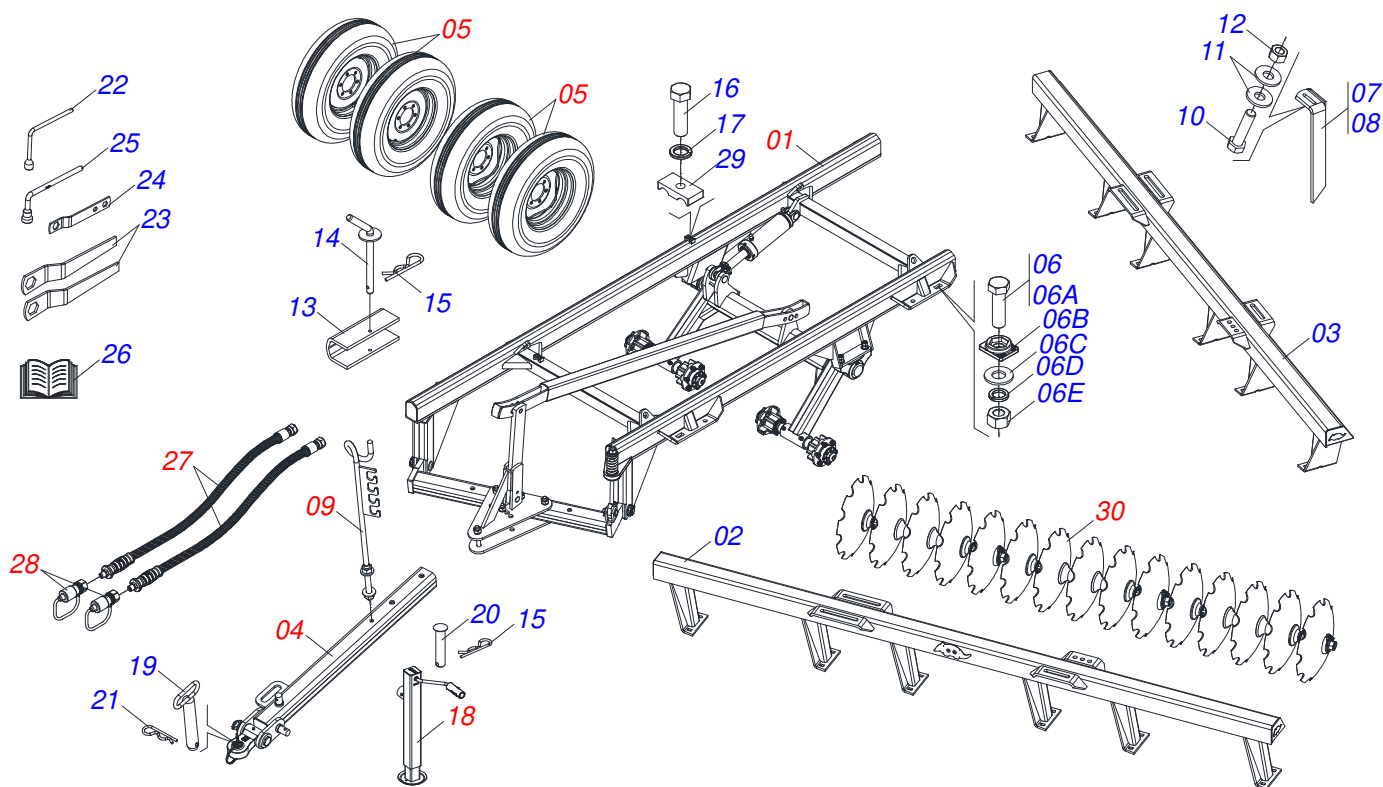

# GAICR 16/18/20/22/24/26/28/30D - EIXO 1.5/8" - RODADO DUPLO

**Código:** 0501093684  
**Série:** S-0923  
**Revisão:** 00  
**Data da Revisão:** DEZEMBRO/2023

# INDICE

0909096984	CHASSI COMPLETO - 16/18/20/22/24/26/28/30D	.....	1
0521042614	QUADRO COMPLETO COM RODADO DUPLO - 16/18D	.....	2
0521044471	QUADRO COMPLETO COM RODADO DUPLO - 20/22/24/26/28D	.....	3
0521044472	QUADRO COMPLETO COM RODADO DUPLO - 30D	.....	4
0511059180	CILINDRO HIDRAULICO 50,80 X 101,60 X 515 X 203	.....	5
0501054931	RODADO SEM PNEU	.....	6
0501051142	CAIXA RODADO COM ROLAMENTO	.....	7
0521048502	BARRA TRACAO COMPLETA 1586 X 100	.....	8
0521057520	ENGATE COM APOIO COM ROTULA COMPLETO	.....	9
0503060091	RODA COM PNEU 7,50 X 16-10L COMPLETO	.....	10
0501040257	SUPORTE MANGUEIRA 3/4 X 975 COMPLETO	.....	11
0503062157	MACACO COMPLETO (1259) ROBUSTEC	.....	12
0503011360	JOGO MANGUEIRA	.....	13
0501053834	MACHO ENGATE RAPIDO 1/2 NPT	.....	14
0909096985	SECAO DE DISCOS - 16/18/20/22/24/26/28/30D	.....	15
0511048375	MANCAL AGRICOLA DMO 262 X 1.5/8 COM SUPORTE/PROTECAO	.....	16
0501059733	MANCAL AGRICOLA DMO 262 X 1.5/8	.....	17