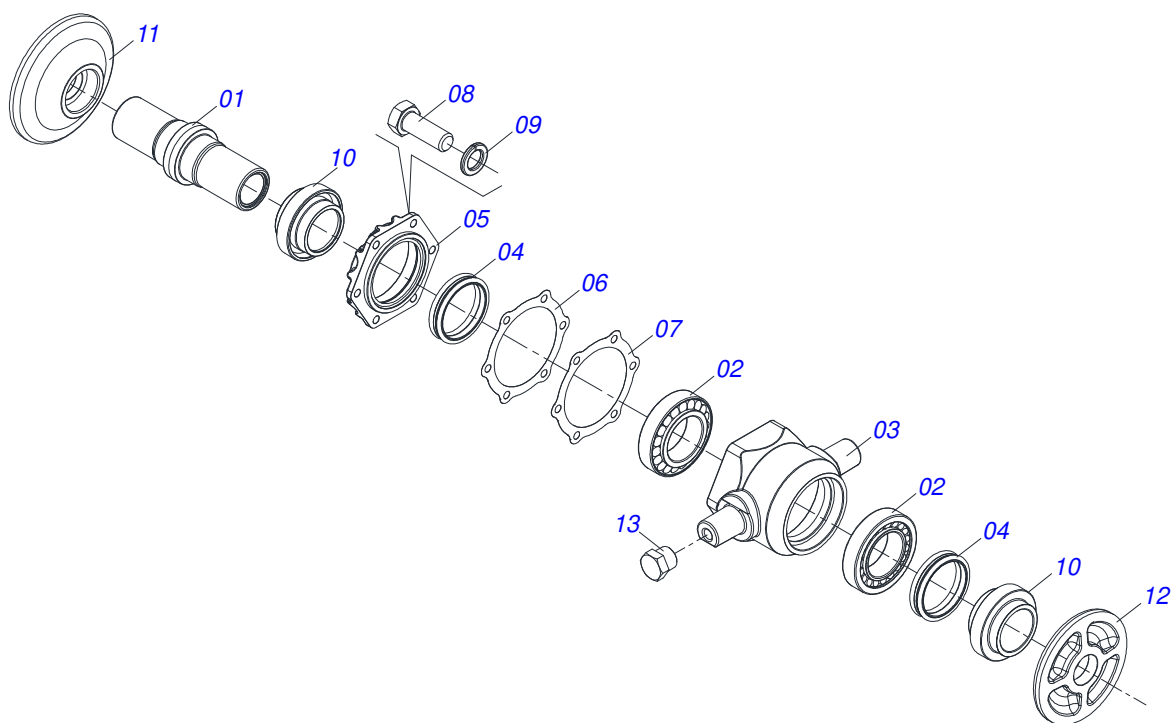

Item	Código	Descrição	Ver Pág.	QT
01	0502010900	EIXO CM/DM		01
02	0503010005	ROLAMENTO 32212 IMP		02
03	0502020691	CAIXA MANCAL AGRICOLA OSCILANTE		01
04	0503030027	RETENTOR LP JB-255		02
05	0502020161	TAMPA CAIXA DM MRO-225 1.5/8		01
06	0503030030	JUNTA VEDACAO 142 X 113,2 X 0,3		02
07	0503030685	JUNTA VEDACAO 142 X 113,2 X 0,1		01
08	0503010237	PARAFUSO 3/8 UNC X 1 C S G.5		06
09	0503011443	ARRUELA PRESSAO 3/8		06
10	0502010735	PORTA RETENTOR COM BUCHA		02
11	0502040239	ENCOSTO EXTERNO DOS DISCOS		01
12	0502040240	ENCOSTO INTERNO DOS DISCOS		01
13	0503010856	BUJAO R 3/8 BSPT		02