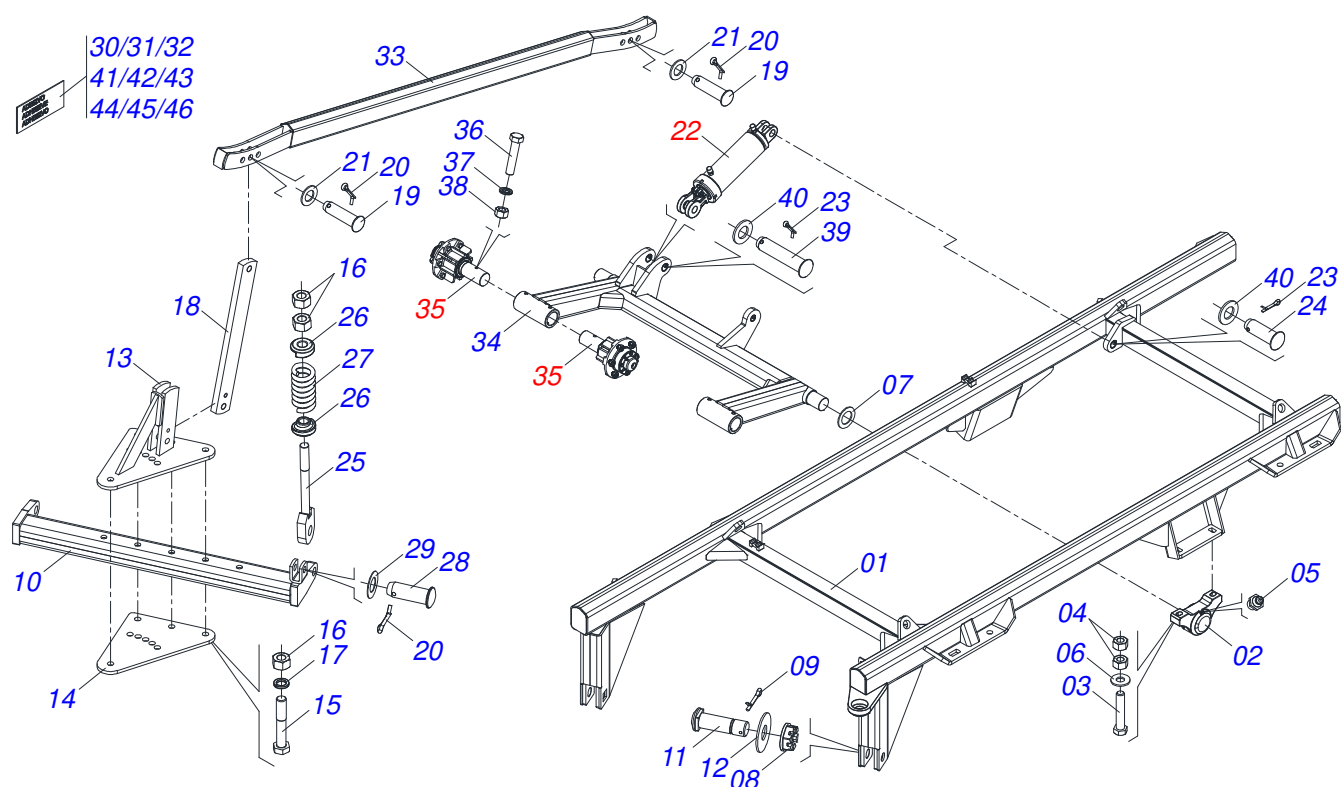

Item	Código	Descrição	Ver Pág.	QT
01	0501065574	QUADRO		01
02	0501110856	MANCAL AGRICOLA ARTICULACAO COM LUVA		02
03	0503010797	PARAFUSO 3/4 UNC X 4 CS G.5 ZN		04
04	0503010014	PORCA SEXTAVADA 3/4 UNC (PESADA) G.5 ZN		08
05	0503010002	GRAXEIRA 1800		02
06	0501010322	ARRUELA LISA 20,50 X 46 X 4,00 ZN		04
07	0501017579	ARRUELA LISA 63,50 X 102 X 4,75 ZN		02
08	0501011301	PORCA CASTELO 1.1/2 UNC 6 FPP SEXTAVADA 2.5/16 ZN		02
09	0503010010	CONTRAPINO 1/4" X 2.1/2"		02
10	0501066262	BARRA ENGATE		01
11	0521017538	EIXO JUNCAO 1.1/2 UNC X 128 P.Q. ZN		02
12	0511019880	ARRUELA LISA 38,50 X 100 X 4,75 ZN		02
13	0501066235	PLACA SUPERIOR COM SUPORTE		01
14	0511013000	PLACA SUPERIOR/INFERIOR		01
15	0501010334	PARAFUSO 1 UNC X 7 C S G.5 ZN		05
16	0501010059	PORCA SEXTAVADA 1 UNC (PESADA) G.5 ZN		07
17	0503011438	ARRUELA PRESSAO 1		05
18	0511012972	TORRE BARRA ESTABILIZADORA		01
19	0521010576	EIXO JUNCAO 25 X 95 FURO 80 ZN		03
20	0503010571	CONTRAPINO 1/4" X 1.1/2"		04
21	0501011445	ARRUELA LISA 26 X 46 X 3,00 ZN		03
22	0511059180	CILINDRO HIDRAULICO 50,80 X 101,60 X 515 X 203	5	01
23	0503010523	CONTRAPINO 1/4" X 2"		02
24	0521010779	EIXO JUNCAO 31,75 X 95 FURO 80 ZN		01
25	0501064698	VARAO MOLA 480		01
26	1902020392	APOIO MOLA 27		02
27	0503030441	MOLA COMPRESSAO 68,5 X 145 X 12,70		01
28	0521010592	EIXO JUNCAO 27,80 X 80		01
29	0561011883	ARRUELA LISA 28,5 X 51,5 X 1,50 ZN		01
30	0503031827	ETIQUETA ADESIVA LUBRIFICACAO E REAPERTO DIARIO		01
31	0503031428	ETIQUETA ADESIVA ATENCAO LER MANUAL		01