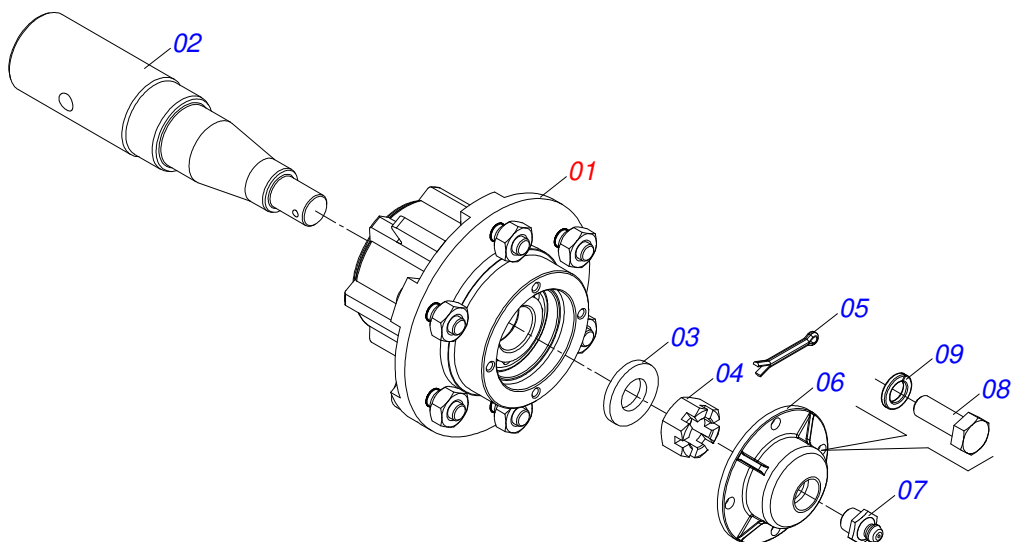

Item	Código	Descrição	Ver Pág.	QT
01	0501051142	CAIXA RODADO COM ROLAMENTO	7	01
02	0541010739	EIXO 63,40 X 285		01
03	0501016545	ARRUELA LISA 26 X 50 X 6,30		01
04	0503030009	PORCA CASTELO 1 UNS 14 FPP X 22		01
05	0503010018	CONTRAPINO 5/32" X 1.1/2"		01
06	0502020591	TAMPA PROTETORA		01
07	0503010002	GRAXEIRA 1800		01
08	0503010358	PARAFUSO 5/16 UNC X 7/8 C S G.5		04
09	0503011444	ARRUELA PRESSAO 5/16		04