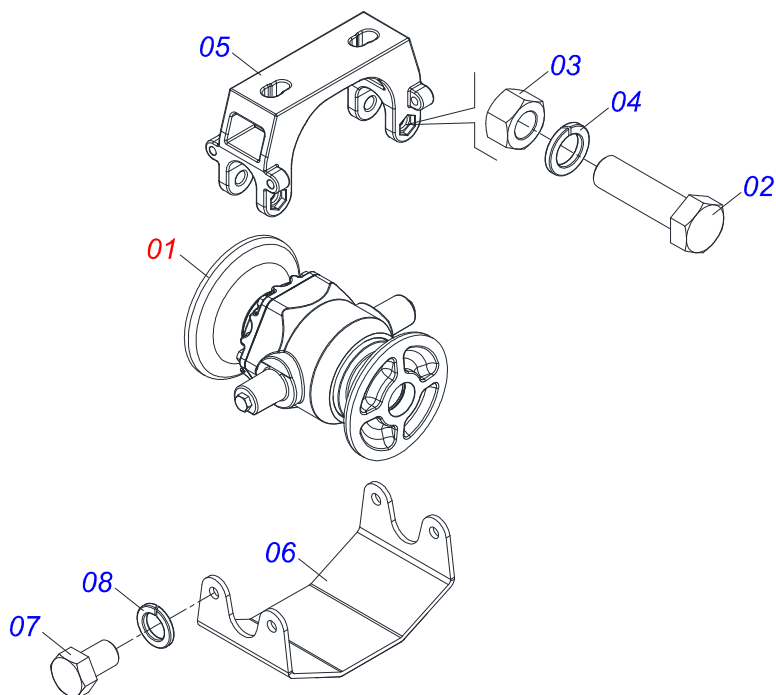

Item	Código	Descrição	Ver Pág.	QT
01	0501059733	MANCAL AGRICOLA DMO 262 X 1.5/8	17	01
02	0503010762	PARAFUSO 5/8 UNC X 3.1/2 CS G.5 ZN		02
03	0503010013	PORCA SEXTAVADA 5/8 UNC G.5 ZN		02
04	0503010027	ARRUELA PRESSAO 5/8 ZN		02
05	0502012626	SUPORTE MANCAL OSCILANTE CENTRAL		01
06	0501213922	CAPA MANCAL OSCILANTE		01
07	0503010834	PARAFUSO 1/2 UNC X 1 C S G.5 ZN		04
08	0503010019	ARRUELA PRESSAO 1/2		04