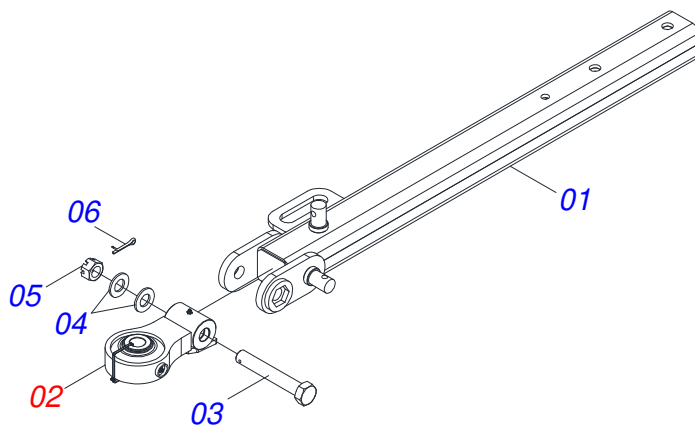

Item	Código	Descrição	Ver Pág.	QT
01	0521069165	BARRA TRACAO 1416		01
02	0521057520	ENGATE COM APOIO COM ROTULA COMPLETO	9	01
03	0581015973	PARAFUSO 1.1/4 UNC X 8 C S G5		01
04	0501017779	ARRUELA LISA 32 X 60 X 4,75		02
05	0503013026	PORCA CASTELO 1.1/4 UNC		01
06	0503010010	CONTRAPINO 1/4" X 2.1/2"		01