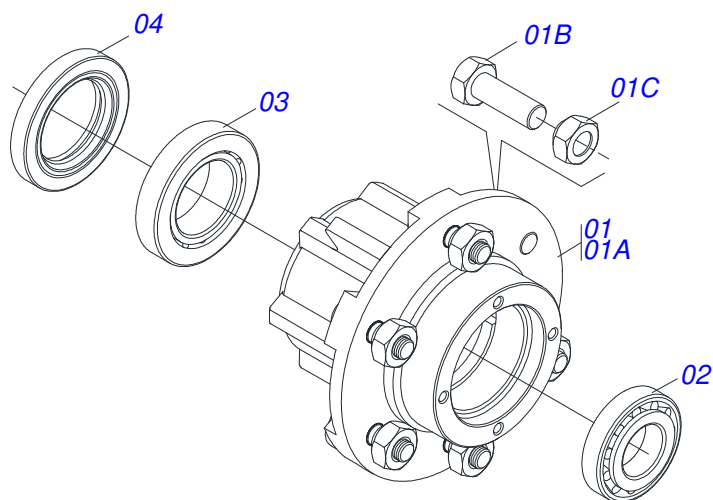

Item	Código	Descrição	Ver Pág.	QT
01	0501110728	CAIXA RODADO COM PARAFUSO		01
01A	0502011121	CAIXA RODADO		01
01B	0501010127	PARAFUSO RODEIRO 9/16UNFX1.7/8CR G.5		06
01C	0503010035	PORCA CONICA 9/16 UNF		06
02	0503010037	ROLAMENTO 30207		01
03	0503010006	ROLAMENTO 32210 IMPORTADO		01
04	0503012928	RETENTOR 5985-GB		01