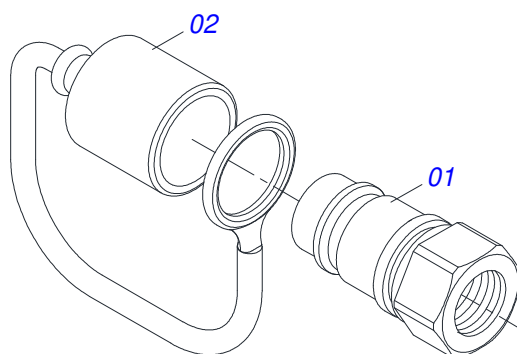

Item	Código	Descrição	Ver Pág.	QT
01	0502040880	CORPO ENGATE COM APOIO COM ROTULA		01
02	0502040885	CORPO ROTULA 41 X 80 X 60		01
03	0591012511	LUVA 33 X 40,93 X 47,50 X 60		01
04	0503010002	GRAXEIRA 1800		01
05	0503018829	ABRACADEIRA NYLON 7,8 X 1,8 X 390 MM RUBBER PLASTIC		01

Item	Código	Descrição	Ver Pág.	QT
01	0503010893	RODA 5,50 X 16 X 118 X 6F (17,2 X 152,4)		01
02	0503010033	CAMARA AR 7.50 X 16		01
03	0503010120	PNEU 7.50 X 16 10 LONAS		01

Item	Código	Descrição	Ver Pág.	QT
01	0511067334	SUPORTE MANGUEIRA		01
02	0503010014	PORCA SEXTAVADA 3/4 UNC (PESADA) G.5 ZN		02
03	0501010322	ARRUELA LISA 20,50 X 46 X 4,00 ZN		02

Item	Código	Descrição	Ver Pág.	QT
01	0503062157	MACACO COMPLETO (1259) ROBUSTEC	12	01

Item	Código	Descrição	Ver Pág.	QT
01	0521056233	MANGUEIRA 3/8" X 6000 TR-TM PRETO/VERMELHO		01
01A	0501080443	MANGUEIRA 3/8" X 6000 TR-TM		01
01B	0503034495	MANOPLA MANGUEIRA HIDRAULICA (VERMELHO)		01
01C	0503034492	MANOPLA MANGUEIRA HIDRAULICA (PRETO)		01
01D	0503018952	PARAFUSO PLASTICO PANELA PH 2,5 X 10 ZB		06
02	0521055893	MANGUEIRA 3/8" X 5850 TR-TM PRETO/AZUL		01
02A	0501080421	MANGUEIRA 3/8" X 5850 TR-TM		01
02B	0503034492	MANOPLA MANGUEIRA HIDRAULICA (PRETO)		01
02C	0503034494	MANOPLA MANGUEIRA HIDRAULICA (AZUL)		01
02D	0503018952	PARAFUSO PLASTICO PANELA PH 2,5 X 10 ZB		06