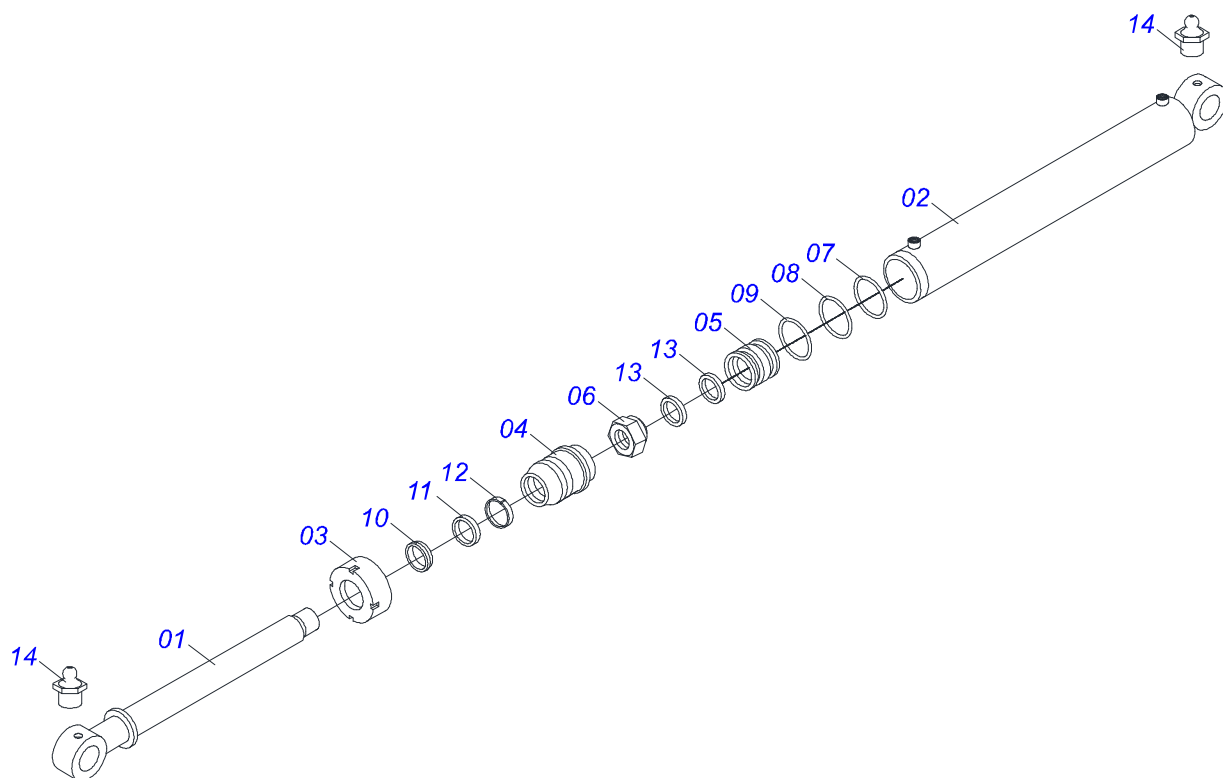

Item	Código	Descrição	Ver Pág.	QT
01	0511066278	EXTENSOR 44,45 X 756		01
02	0511066277	CAMISA 76,20 X 638		01
03	0502011899	TAMPA MOVEL 76,2		01
04	0502012264	SUPORTE ANEIS 44,45 X 76,20		01
05	0502012265	EMBOLO 44,45 X 76,20		01
06	0503010063	PORCA SEXTAVADO AUTOTRAVANTE COM NYLON 1 UNS ALTA G.5 ZN		01
07	0503010343	ANEL O RING 2-334 N 3006-9B 1G85259		01
08	0503010345	ANEL O RING 2-218 N 3006-9B 1G04609		01
09	0503011059	ANEL BACK-UP 8-334 1G31146		01
10	0503010761	ANEL RASPADOR		01
11	0503010990	GAXETA 1870-1750-375-B		01
12	0503010949	ANEL G.I.1.3/4X3X1/2 W2-2000-500 PK		01
13	0503012768	GAXETA 3750-2250		02
14	0503010002	GRAXEIRA 1800		02