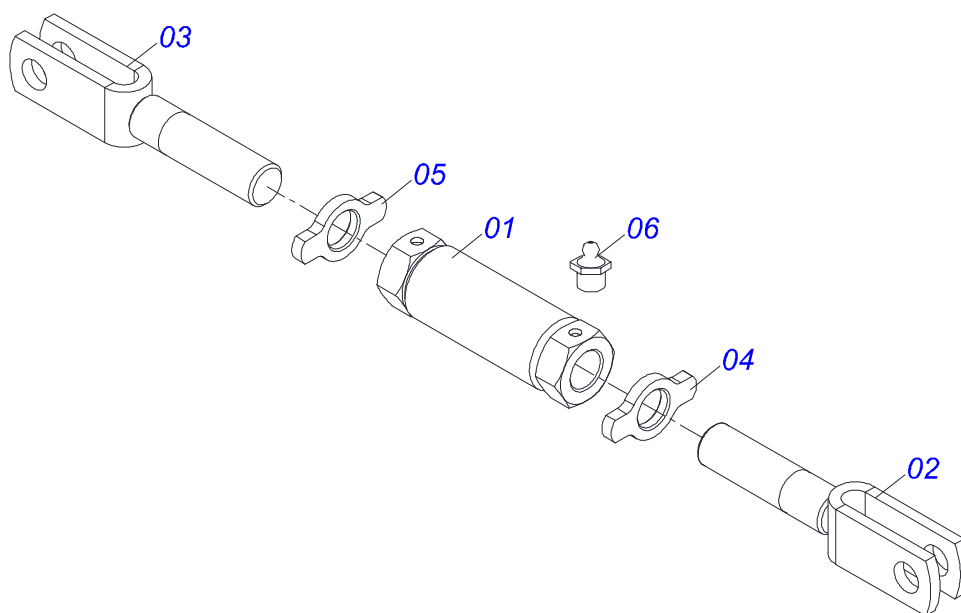

Item	Código	Descrição	Ver Pág.	QT
01	0511062188	PORCA REG R1.3/4 UN		01
02	0511065531	EXTENSOR ESQUERDO		01
03	0511065530	EXTENSOR DIREITO		01
04	0551010782	CONTRAPORCA R 1.3/4 DIREITO		01
05	0551010993	CONTRAPORCA R 1.3/4 ESQUERDO		01
06	0503010002	GRAXEIRA 1800		02