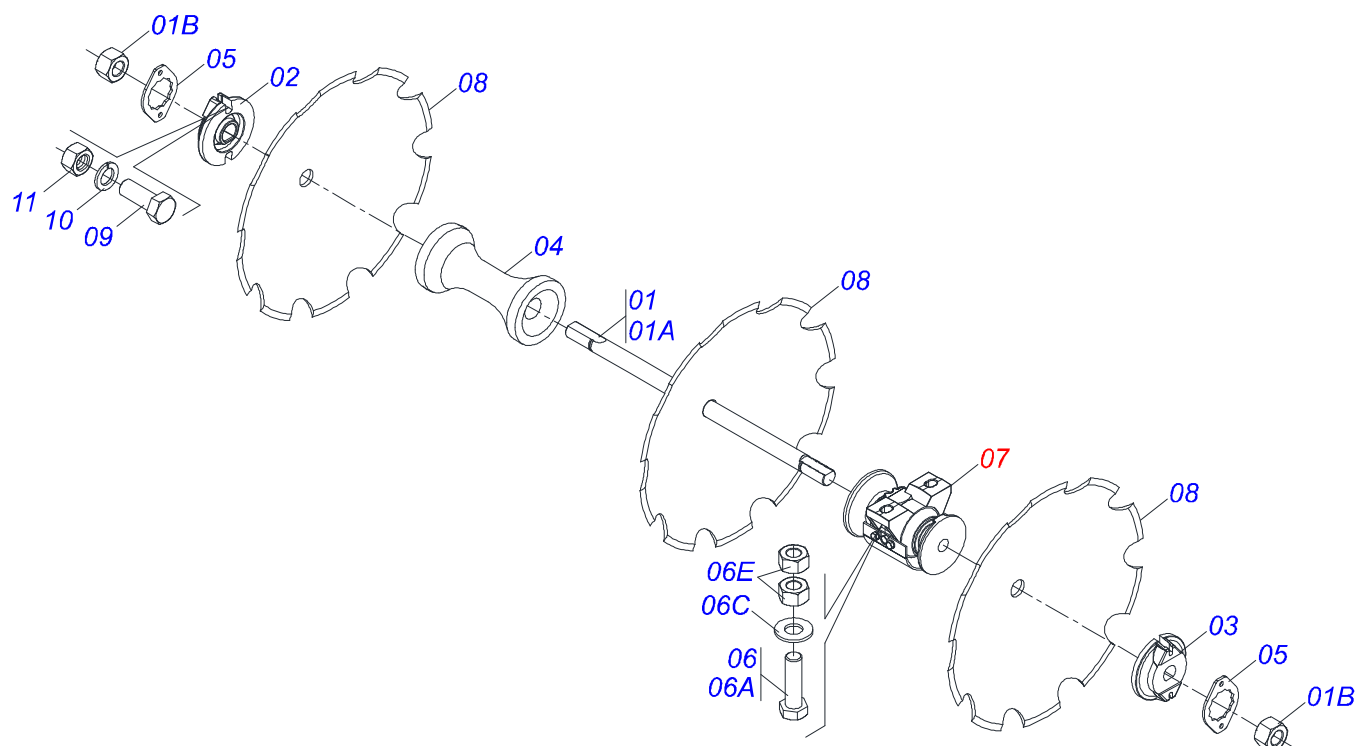

Item	Código	Descrição	Ver Pág.	QT
01	0501041516	EIXO 2.1/8 X 1260 C/PORCAS		01
01A	0501013757	EIXO 2.1/8 X 1260		01
01B	0502040063	PORCA R.2.1/8 UNS 7 FPP X 53 SA SEXTAVADA 98		02
02	0502010594	TRAVA EIXO EXTERNO 2.1/8		02
03	0502010595	TRAVA EIXO INTERNO 2.1/8		02
04	0502010643	SEPARADOR 330 C/ F 2.1/8		02
05	0541010368	TRAVA PORCA ZN		04
06	0531041581	CONJUNTO PARAFUSO 1 X 4 MANCAL OSCILANTE		08
06A	0503011432	PARAFUSO 1 UNC X 4 CS G.5 ZN		01
06B	0541010210	ARRUELA LISA 26 X 58 X 8,0 COP ZN		01
06C	0501010059	PORCA SEXTAVADA 1 UNC (PESADA) G.5 ZN		02
07	0531041670	MANCAL AGRICOLA DMO 330 X 2.1/8 COM SUPORTE 7 COM PROTECAO		04
08	0602044001	DR32X9 C115AF04FR2.3/16 10RE TAT/CV		08
08.	0602046013	DR34X9 C120AF04FR2.3/16 12REC TATU		08
09	0503010232	PARAFUSO 5/8 UNC X 1.3/4 C S G.5 ZN		08
10	0503010027	ARRUELA PRESSAO 5/8 ZN		08
11	0503010013	PORCA SEXTAVADA 5/8 UNC G.5 ZN		08