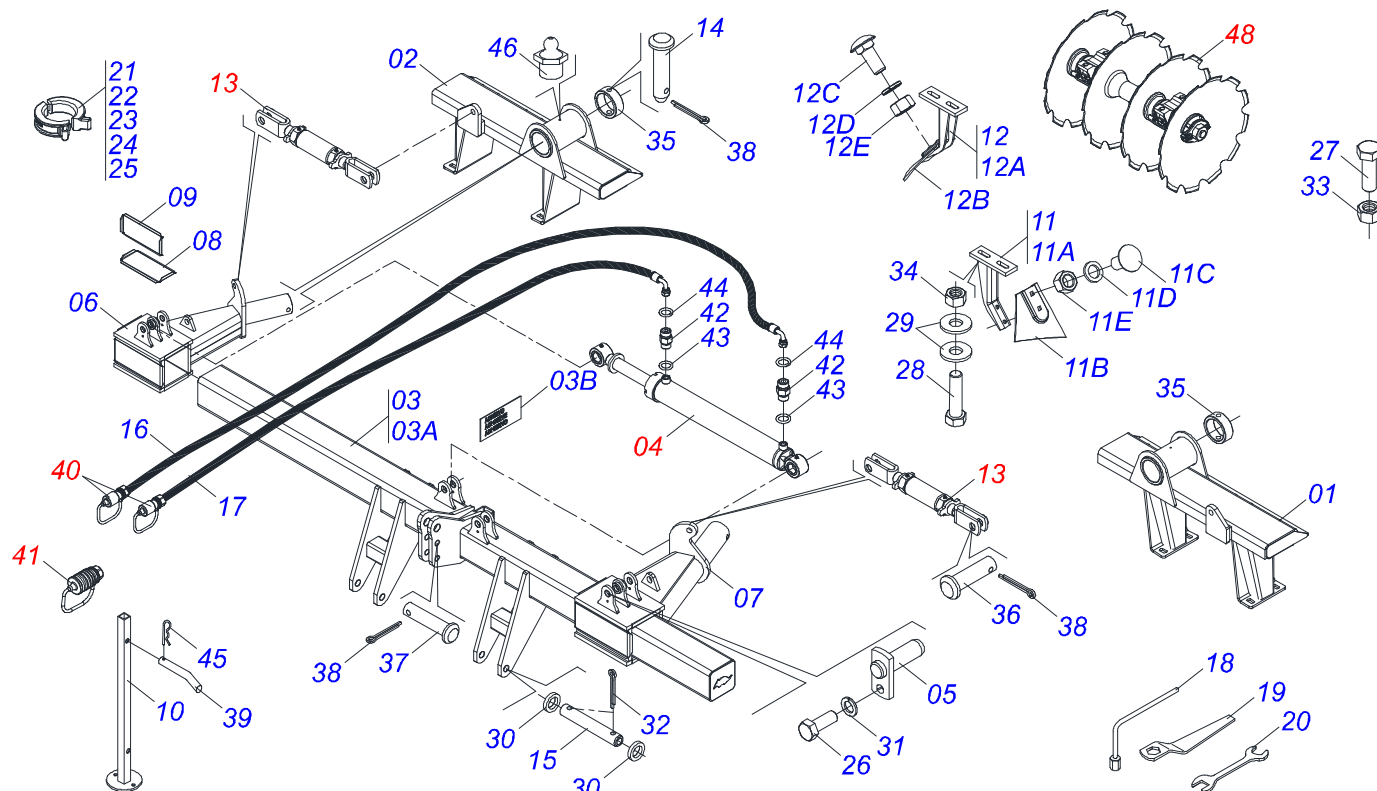

UTILITÁRIOS

CDPH 1334 - E-2.1/8"

Código: 0501093679
Série: S-0923
Revisão: 00
Data da Revisão: SETEMBRO/2023

CATÁLOGO DE PEÇAS

MARCHESAN

PRODUTOS

Código	Descrição
0109030023	CDPH 1334 8 X 32 X 9,00 DR DMO E 2.1/8 S-0923
0109030022	CDPH 1334 8 X 34 X 9,00 DR DMO E 2.1/8 S-0923

Item	Código	Descrição	Ver Pág.	QT
01	0511065533	CHASSI PORTA DISCO ESQUERDO		01
02	0511065532	CHASSI PORTA DISCO DIREITO		01
03	0531050443	LONGARINA COM ETIQUETA		01
03A	0511066273	LONGARINA FRONTAL		01
03B	0503061044	CONJUNTO ETIQUETA ADESIVA		01
04	0511043384	CILINDRO HIDRAULICO 44,45 X 76,2 X1010 X 740	2	02
05	0511062927	EIXO ARTICULACAO COM TRAVA 37,2 X 125		04
06	0511066276	SUPORE DIREITO CHASSI PORTA DISCO		01
07	0511066275	SUPORE ESQUERDO CHASSI PORTA DISCO		01
08	0541015495	GUIA SUPERIOR/INFERIOR SUPORTE CHASSI		04
09	0541015497	GUIA LATERAL SUPORTE CHASSI		04
10	0511065529	DESCANSO 1130		01
11	0501054717	SUPORE LIMPADOR DIANTEIRO COM PAZINHA		04
11A	0511064771	SUPORE LIMPADOR		01
11B	0521013678	LIMPADOR DIANTEIRO		01
11C	0503012195	PARAFUSO 5/8 X 1.1/4 NC CAPQ G.5		02
11D	0503010027	ARRUELA PRESSAO 5/8 ZN		02
11E	0503010013	PORCA SEXTAVADA 5/8 UNC G.5 ZN		02
12	0501054718	SUPORE LIMPADOR TRASEIRO COM PAZINHA		04
12A	0511064771	SUPORE LIMPADOR		01
12B	0521013679	LIMPADOR TRASEIRO		01
12C	0503012195	PARAFUSO 5/8 X 1.1/4 NC CAPQ G.5		02
12D	0503010027	ARRUELA PRESSAO 5/8 ZN		02
12E	0503010013	PORCA SEXTAVADA 5/8 UNC G.5 ZN		02
13	0501055311	EXTENSOR COMPLETO R.1.3/4 NC	3	02
14	0541012484	EIXO JUNCAO 25 X 190		02
15	0551011067	EIXO JUNCAO 36,70 X 278		02
16	0501081000	MANGUEIRA OFS 3/8 X 2400 TC-TM		02
17	0501081001	MANGUEIRA OFS 3/8 X 3000 TC-TM		02
18	0501061044	CHAVE 2.1/8 E 2.1/2 CABO CHATO		02
19	0501061045	CHAVE 1 CABO CILINDRICO		01