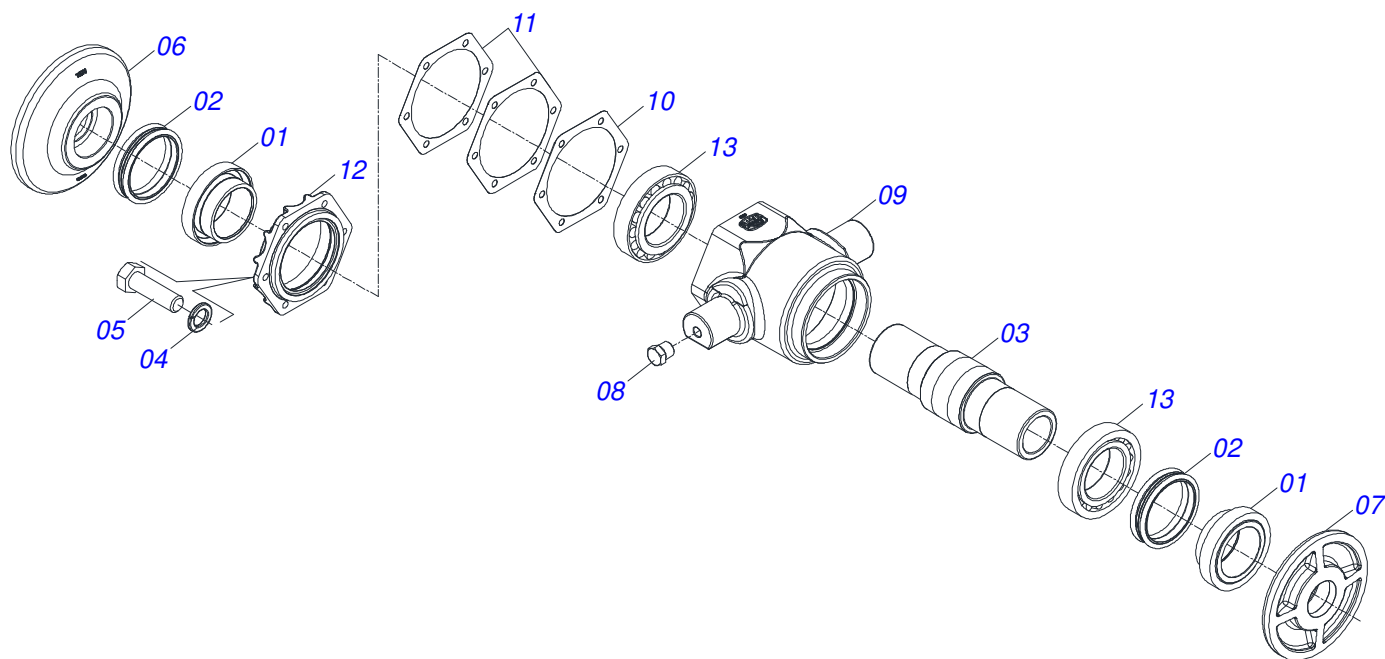

Item	Código	Descrição	Ver Pág.	QT
01	0502040123	PORTA RETENTORA COM BUCHA		02
02	0503030028	RETENTOR LP JB-257		02
03	0502040034	EIXO MANCAL CM/DM		01
04	0503011443	ARRUELA PRESSAO 3/8		06
05	0503010751	PARAFUSO 3/8 UNC X 1.1/4 CS G.5 ZN		06
06	0502040260	ENCOSTO EXTERNO DISCO		01
07	0502040261	ENCOSTO INTERNO DISCO		01
08	0503010856	BUJAO R 3/8 BSPT		02
09	0502013012	CAIXA MANCAL AGRICOLA OSCILANTE 2.1/8		01
10	0503034044	JUNTA VEDACAO SEXTAVADA		01
11	0503034045	JUNTA VEDACAO SEXTAVADA		02
12	0502012772	TAMPA MANCAL DM OL 330/352		01
13	0503013324	ROLAMENTO 32216 NAC		02