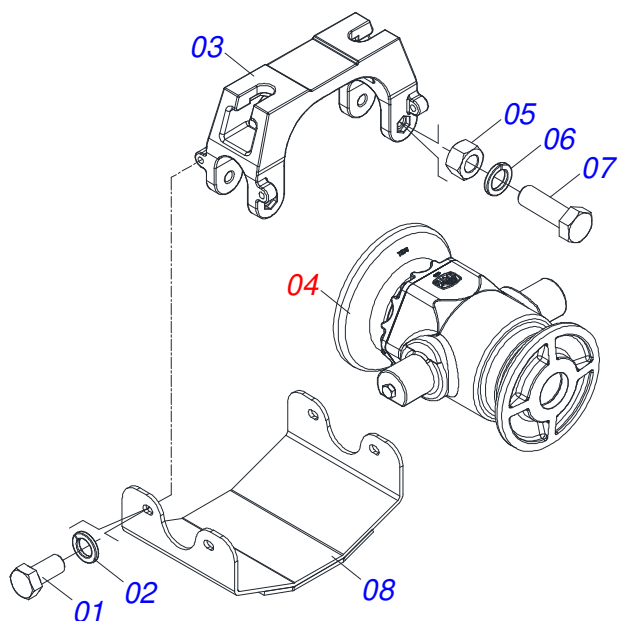

Item	Código	Descrição	Ver Pág.	QT
01	0511062188	PORCA REG R1.3/4 UN		01
02	0511065531	EXTENSOR ESQUERDO		01
03	0511065530	EXTENSOR DIREITO		01
04	0551010782	CONTRAPORCA R 1.3/4 DIREITO		01
05	0551010993	CONTRAPORCA R 1.3/4 ESQUERDO		01
06	0503010002	GRAXEIRA 1800		02

Item	Código	Descrição	Ver Pág.	QT
01	0503011627	MACHO ENGATE RAPIDO AGRICOLA 1/2 NPT		01
02	0503011882	TAMPA PLASTICA PARA ENGATE RAPIDO MACHO		01

Item	Código	Descrição	Ver Pág.	QT
01	0503011883	TAMPA PLASTICA PARA ENGATE RAPIDO FEMEA		01
02	0503011628	FEMEA ENGATE RAPIDO AGRICOLA 1/2 NPT (A/E/N)		01

Item	Código	Descrição	Ver Pág.	QT
01	0501041516	EIXO 2.1/8 X 1260 C/PORCAS		01
01A	0501013757	EIXO 2.1/8 X 1260		01
01B	0502040063	PORCA R.2.1/8 UNS 7 FPP X 53 SA SEXTAVADA 98		02
02	0502010594	TRAVA EIXO EXTERNO 2.1/8		02
03	0502010595	TRAVA EIXO INTERNO 2.1/8		02
04	0502010643	SEPARADOR 330 C/ F 2.1/8		02
05	0541010368	TRAVA PORCA ZN		04
06	0531041581	CONJUNTO PARAFUSO 1 X 4 MANCAL OSCILANTE		08
06A	0503011432	PARAFUSO 1 UNC X 4 CS G.5 ZN		01
06B	0541010210	ARRUELA LISA 26 X 58 X 8,0 COP ZN		01
06C	0501010059	PORCA SEXTAVADA 1 UNC (PESADA) G.5 ZN		02
07	0531041670	MANCAL AGRICOLA DMO 330 X 2.1/8 COM SUPORTE 7 COM PROTECAO		04
08	0602044001	DR32X9 C115AF04FR2.3/16 10RE TAT/CV		08
08.	0602046013	DR34X9 C120AF04FR2.3/16 12REC TATU		08
09	0503010232	PARAFUSO 5/8 UNC X 1.3/4 C S G.5 ZN		08
10	0503010027	ARRUELA PRESSAO 5/8 ZN		08
11	0503010013	PORCA SEXTAVADA 5/8 UNC G.5 ZN		08