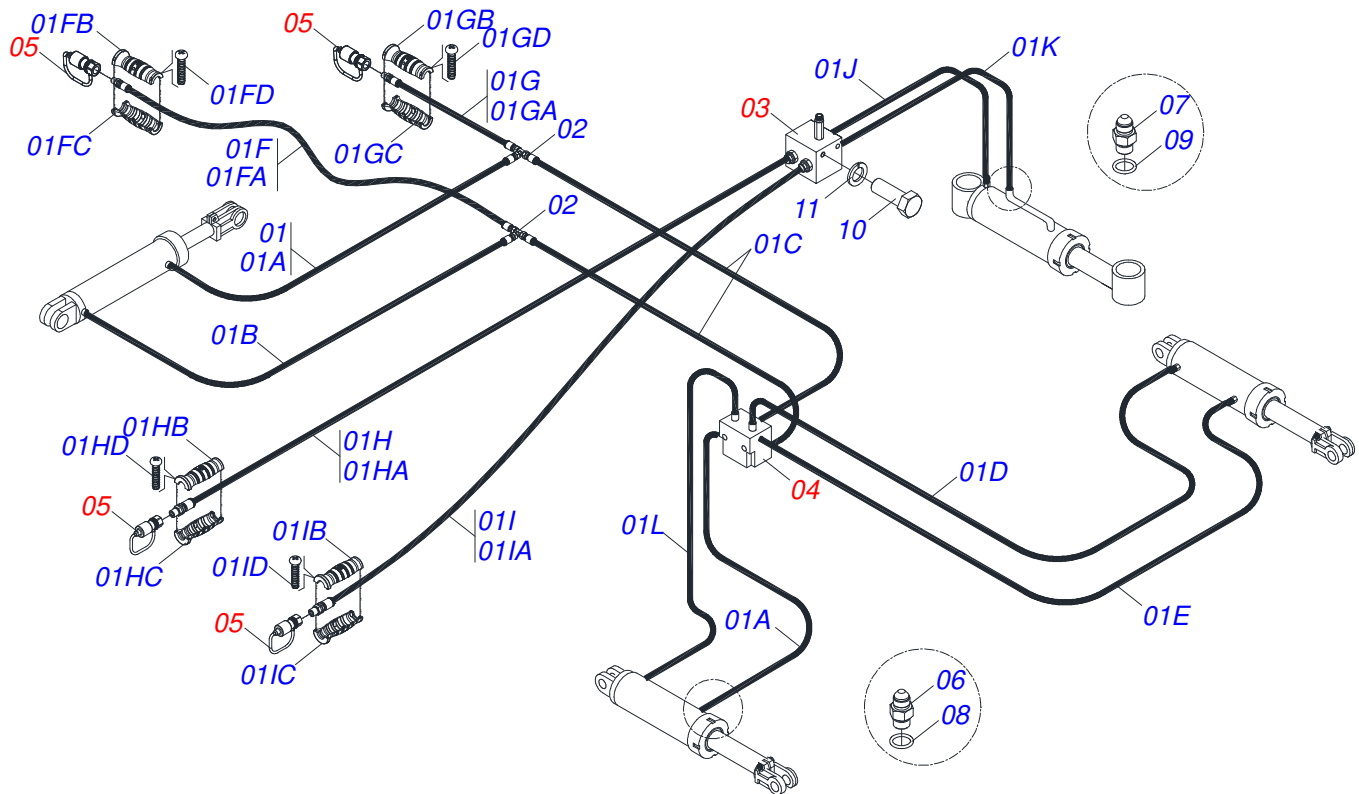

Item	Código	Descrição	Ver Pág.	QT
01	0501053699	JOGO DE MANGUEIRA		01
01A	0501080191	MANGUEIRA 3/8 X 450 TC-TC		02
01B	0501080406	MANGUEIRA 3/8 X 600 TR-TC		01
01C	0501080431	MANGUEIRA 3/8 X 1900 TR-TC		02
01D	0501080578	MANGUEIRA 3/8 X 4000 TC-TC		01
01E	0501080605	MANGUEIRA 3/8 X 4000 TR-TC		01
01F	0521055988	MANGUEIRA 3/8" X 4300 TR-TM PRETO/VERMELHO		01
01FA	0501080405	MANGUEIRA 3/8" X 4300 TR-TM		01
01FB	0503034492	MANOPLA MANGUEIRA HIDRAULICA (PRETO)		01
01FC	0503034495	MANOPLA MANGUEIRA HIDRAULICA (VERMELHO)		01
01FD	0503018952	PARAFUSO PLASTICO PANELA PH 2,5 X 10 ZB		06
01G	0521055989	MANGUEIRA 3/8" X 4300 TR-TM PRETO/AZUL		01
01GA	0501080405	MANGUEIRA 3/8" X 4300 TR-TM		01
01GB	0503034492	MANOPLA MANGUEIRA HIDRAULICA (PRETO)		01
01GC	0503034494	MANOPLA MANGUEIRA HIDRAULICA (AZUL)		01
01GD	0503018952	PARAFUSO PLASTICO PANELA PH 2,5 X 10 ZB		06
01H	0521054609	MANGUEIRA 1/2 X 5500 TR-TM ROXO/VERMELHO		01
01HA	0501080005	MANGUEIRA 1/2 X 5500 TR-TM		01
01HB	0503034491	MANOPLA MANGUEIRA HIDRAULICA (ROXO)		01
01HC	0503034495	MANOPLA MANGUEIRA HIDRAULICA (VERMELHO)		01
01HD	0503018952	PARAFUSO PLASTICO PANELA PH 2,5 X 10 ZB		06
01I	0521054611	MANGUEIRA 1/2 X 5500 TR-TM ROXO/AZUL		01
01IA	0501080005	MANGUEIRA 1/2 X 5500 TR-TM		01
01IB	0503034491	MANOPLA MANGUEIRA HIDRAULICA (ROXO)		01
01IC	0503034494	MANOPLA MANGUEIRA HIDRAULICA (AZUL)		01
01ID	0503018952	PARAFUSO PLASTICO PANELA PH 2,5 X 10 ZB		06
01J	0501080123	MANGUEIRA 1/2 X 800 TR-TC		01
01K	0501080057	MANGUEIRA 1/2 X 900 TR-TC		01
01L	0501080054	MANGUEIRA 3/8 X 450 TR-TC		01
02	0503011271	CONECTOR MACHO T 3/4 UNF JIC		02
03	0531052443	VALVULA DIVISORA DE FLUXO	10	01