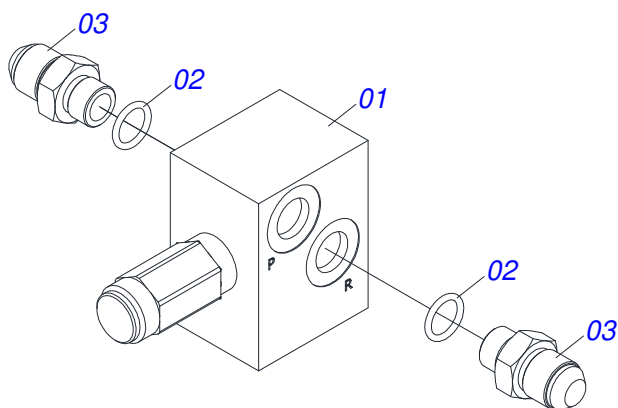

Item	Código	Descrição	Ver Pág.	QT
01	0503010919	VALVULA DESCARGA HFB060306		01
02	0503010190	ANEL O RING 2-114 N 3006-9B		04
03	0501011460	NIPLE 7/8 NF X 3/4 NF SEXTAVADO 1X46 ZN		04