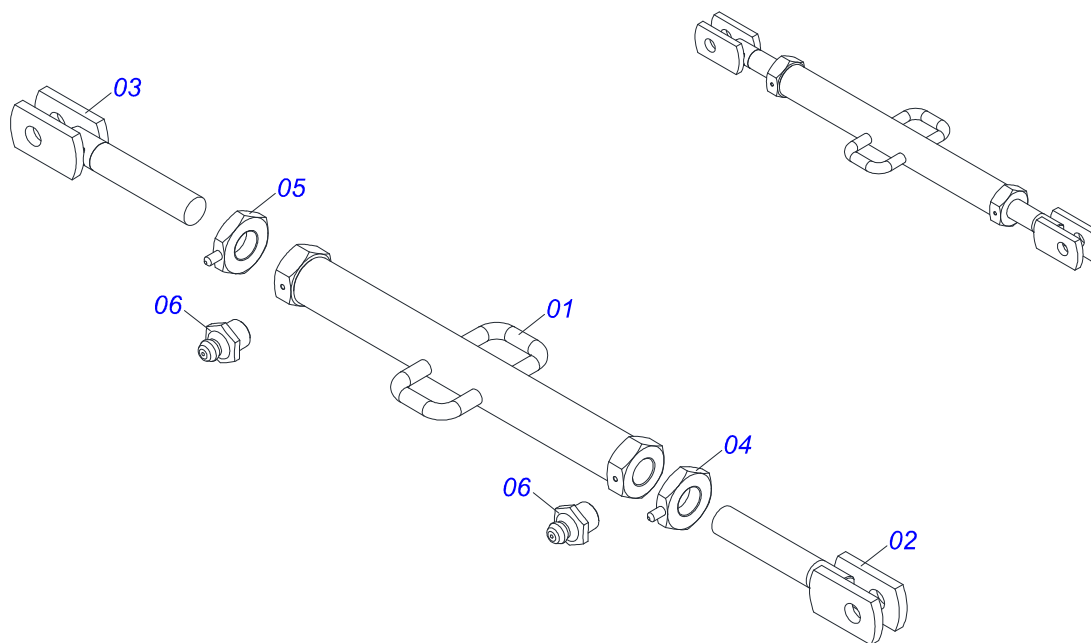

Item	Código	Descrição	Ver Pág.	QT
01	0501069332	EXTENSOR JUNCAO GAPCW		01
02	0501069333	FUSO EXTENSOR ESQUERDO		01
03	0501069334	FUSO EXTENSOR DIREITO		01
04	0501069330	CONTRAPORCA R 2.1/8 DIR C/MANIP GCRO 2240		01
05	0501069331	CONTRAPORCA 2.1/8 ESQ C/MANIP GCRO		01
06	0503010002	GRAXEIRA 1800		02