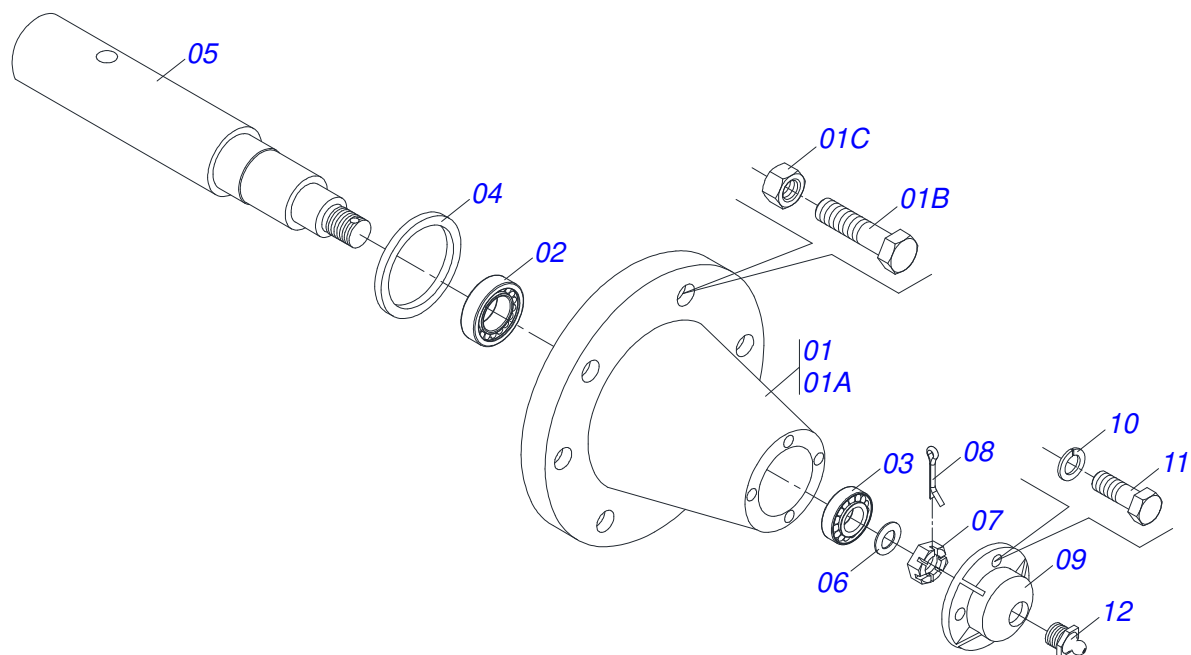

Item	Código	Descrição	Ver Pág.	QT
01	0501110738	CAIXA RODADO TRANSPORTE COM PARAFUSO		01
01A	0502012260	CAIXA RODADO TRANSPORTE		01
01B	0503010064	PORCA CONICA 5/8 NF ZN		08
01C	0501010186	PARAFUSO RODA 5/8UNFX2.1/8CR G.5 REC ZN		08
02	0503011156	ROLAMENTO 2780/2720 IMP		01
03	0503010008	ROLAMENTO 3780/3720		01
04	0503013314	RETENTOR 5166-GB 63,5 X 110 X 13 ARCA		01
05	0511012494	PONTA EIXO		01
06	0511012492	ARRUELA LISA 28 X 46 X 6,30 ZN		01
07	0503030009	PORCA CASTELO 1 UNS 14 FPP X 22		01
08	0503010018	CONTRAPINO 5/32" X 1.1/2"		01
09	0502020591	TAMPA PROTETORA		01
10	0503011444	ARRUELA PRESSAO 5/16		04
11	0503010358	PARAFUSO 5/16 UNC X 7/8 C S G.5		04
12	0503010002	GRAXEIRA 1800		01