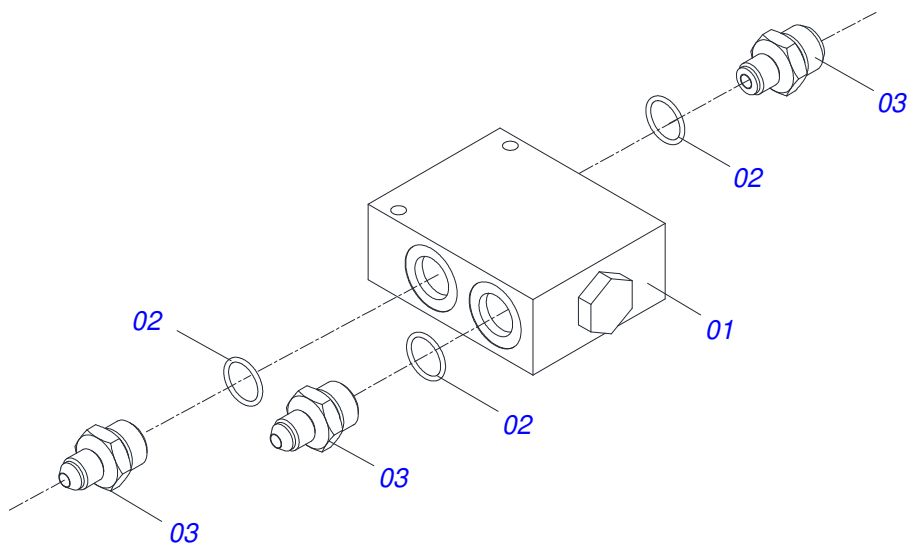

Item	Código	Descrição	Ver Pág.	QT
01	0503016227	VALVULA DIVISORA FLUXO FD524512TN66		01
02	0503011109	ANEL O RING 2-119 N 3006 9B		03
03	0521014704	NIPLE 3/4 UNF X 1.1/16 UN X 52		03