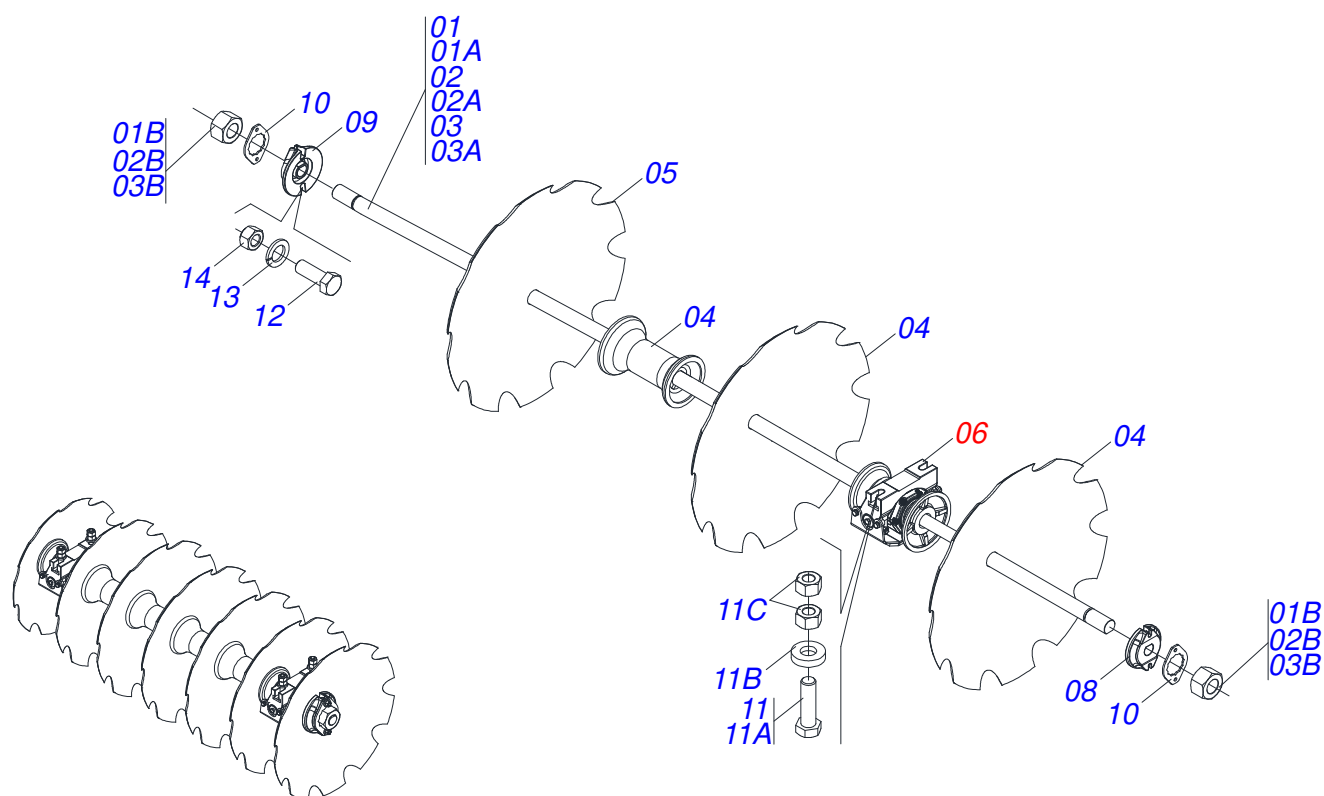

Item	Código	Descrição	Ver Pág.	30	32	34	40
01	0511047064	EIXO 2.1/8 X 1580 COM PORCAS		06	04	04	08
01A	0551017147	EIXO 2.1/8 X 1600 GCRO 7012		06	04	04	08
01B	0502040063	PORCA R.2.1/8 UNS 7 FPP X 53 SA SEXTAVADA 98		12	08	08	16
02	0511042123	EIXO 2.1/8 X 1930 COM PORCAS		00	02	00	00
02A	0501013759	EIXO 2.1/8 X 1930		00	02	00	00
02B	0502040063	PORCA R.2.1/8 UNS 7 FPP X 53 SA SEXTAVADA 98		00	04	00	00
03	0501041514	EIXO 2.1/8 X 2280 COM PORCAS		00	00	02	00
03A	0501013760	EIXO 2.1/8 X 2280		00	00	02	00
03B	0502040063	PORCA R.2.1/8 UNS 7 FPP X 53 SA SEXTAVADA 98		00	00	04	00
04	0602040001	DR30X7,5 C105AF04FR2.3/16 10R TATU		30	32	34	40
05	0602044003	DR32X12 C115AF04FR2.3/16 10R TATU		00	00	00	40
06	0531041671	MANCAL AGRICOLA DMO 330 X 2.1/8 COM SUPORTE 16 COM PROTECAO IMP		12	12	12	12
07	0502010643	SEPARADOR 330 C/ F 2.1/8		12	12	12	12
08	0502010595	TRAVA EIXO INTERNO 2.1/8		06	06	06	06
09	0502010594	TRAVA EIXO EXTERNO 2.1/8		06	06	06	06
10	0541010368	TRAVA PORCA ZN		12	12	12	12
11	0531041581	CONJUNTO PARAFUSO 1 X 4 MANCAL OSCILANTE		24	24	24	32
11A	0503011432	PARAFUSO 1 UNC X 4 CS G.5 ZN		24	24	24	32
11B	0541010210	ARRUELA LISA 26 X 58 X 8,0 COP ZN		24	24	24	32
11C	0501010059	PORCA SEXTAVADA 1 UNC (PESADA) G.5 ZN		48	48	48	64
12	0503010232	PARAFUSO 5/8 UNC X 1.3/4 C S G.5 ZN		24	24	24	32
13	0503010027	ARRUELA PRESSAO 5/8 ZN		24	24	24	32
14	0503010013	PORCA SEXTAVADA 5/8 UNC G.5 ZN		24	24	24	32