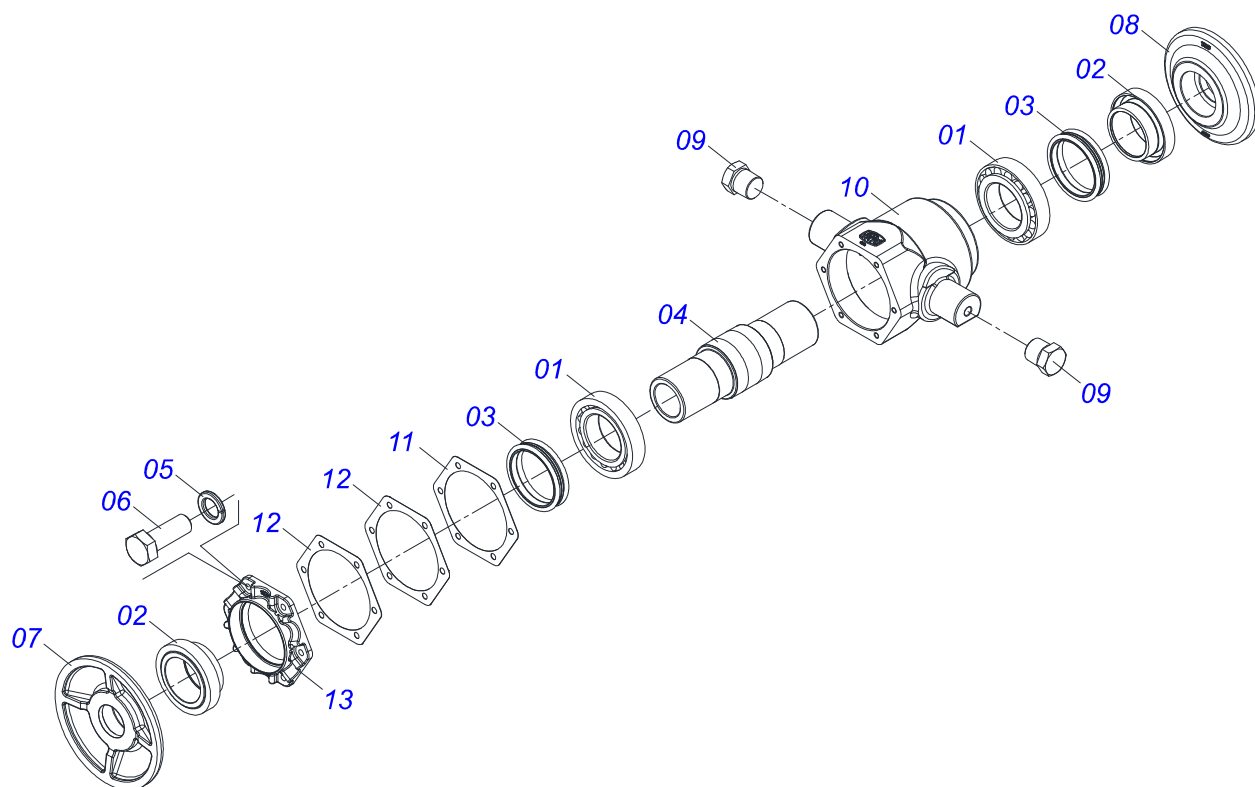

Item	Código	Descrição	Ver Pág.	QT
01	0503010117	ROLAMENTO 32216		02
02	0502040123	PORTA RETENTORA COM BUCHA		02
03	0503030028	RETENTOR LP JB-257		02
04	0502040034	EIXO MANCAL CM/DM		01
05	0503011443	ARRUELA PRESSAO 3/8		06
06	0503010751	PARAFUSO 3/8 UNC X 1.1/4 CS G.5 ZN		06
07	0502040260	ENCOSTO EXTERNO DISCO		01
08	0502040261	ENCOSTO INTERNO DISCO		01
09	0503010856	BUJAO R 3/8 BSPT		02
10	0502013012	CAIXA MANCAL AGRICOLA OSCILANTE 2.1/8		01
11	0503034044	JUNTA VEDACAO SEXTAVADA		01
12	0503034045	JUNTA VEDACAO SEXTAVADA		02
13	0502012772	TAMPA MANCAL DM OL 330/352		01
14	3402301275	OLEO TATU 140 EP		0,6 Lt