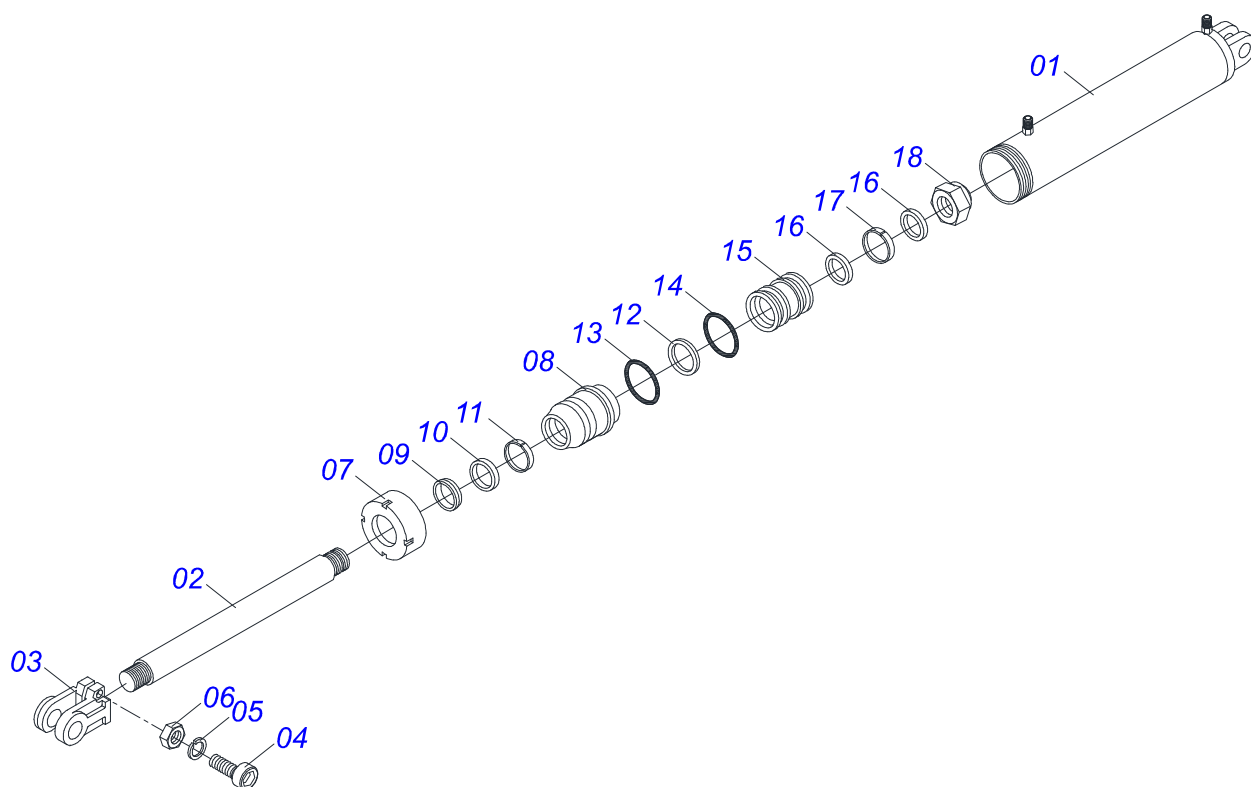

Item	Código	Descrição	Ver Pág.	QT
01	0511060448	CAMISA 101,6 X 595 GAPCW		01
02	0501018530	EXTENSOR 50,80 X 676 AARP		01
03	0502040747	GARFO 32,54		01
04	0503011094	PARAFUSO 3/8 UNC X 2 C C S I 12.9		01
05	0503010025	ARRUELA PRESSAO 3/8		01
06	0503010026	PORCA SEXTAVADA 3/8 UNC G.5 ZN		01
07	0502010017	TAMPA MOVEL 101,6		01
08	0502010778	SUPORTE ANEIS 50,8 X 101,6		01
09	0503010039	ANEL RASPADOR D-2000 1G24231		01
10	0503010991	GAXETA 1870-2000-375-B 1G17225		01
11	0503010952	ANEL G.I.2 X3X1/2 W2-2250-500 PK		01
12	0503011061	ANEL BACK-UP 8-342		01
13	0503010338	ANEL O RING 2-342 N 3006-9B		01
14	0503010345	ANEL O RING 2-218 N 3006-9B 1G04609		01
15	0502010992	EMBOLO 50,8 X 101,6		01
16	0503010043	GAXETA 3750-3250 B		02
17	0503010994	ANEL G.E.4 X 3 X 1/2 W2-4000-500 PK		01
18	0503010817	PORCA SEXTAVADA AUTOTRAVANTE COM NYLON 1.1/4 UNF ALTA G.5 ZN		01
19	0501031799	JOGO REPARO COMPLETO CILINDRO 50,8 X 101,6 B		01