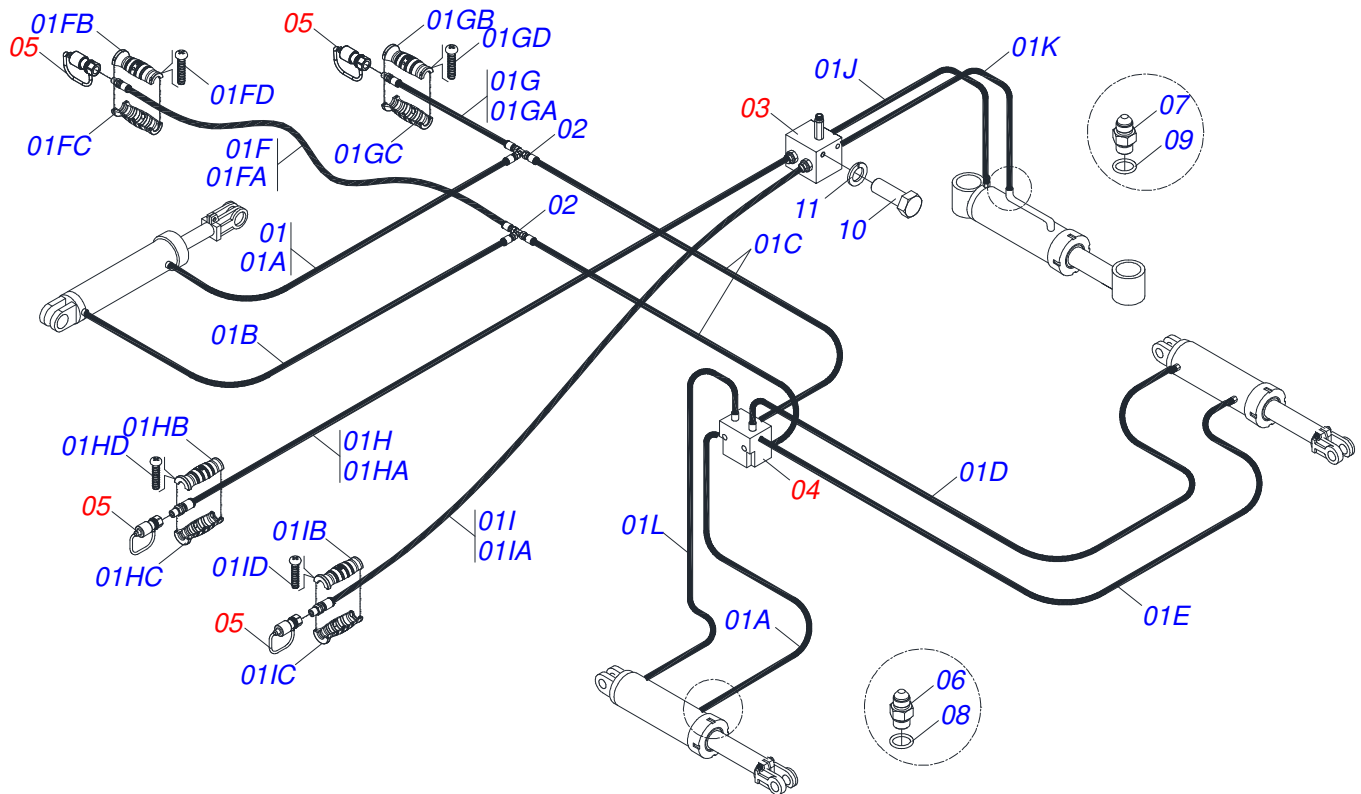

Item	Código	Descrição	Ver Pág.	QT
01	0503011627	MACHO ENGATE RAPIDO AGRICOLA 1/2 NPT		01
02	0503011882	TAMPA PLASTICA PARA ENGATE RAPIDO MACHO		01

Item	Código	Descrição	Ver Pág.	QT
01	0501053700	JOGO DE MANGUEIRA		01
01A	0501080191	MANGUEIRA 3/8 X 450 TC-TC		02
01B	0501080406	MANGUEIRA 3/8 X 600 TR-TC		01
01C	0501080431	MANGUEIRA 3/8 X 1900 TR-TC		02
01D	0501080578	MANGUEIRA 3/8 X 4000 TC-TC		01
01E	0501080435	MANGUEIRA 3/8" X 3600 TR-TC		01
01F	0531055152	MANGUEIRA 3/8" X 6000 TR-TM PRETO/AZUL		01
01FA	0501082444	MANGUEIRA 3/8" X 6000 TR-TM		01
01FB	0503034492	MANOPLA MANGUEIRA HIDRAULICA (PRETO)		01
01FC	0503034494	MANOPLA MANGUEIRA HIDRAULICA (AZUL)		01
01FD	0503018952	PARAFUSO PLASTICO PANELA PH 2,5 X 10 ZB		06
01G	0531055151	MANGUEIRA 3/8" X 6000 TR-TM PRETO/VERMELHO		01
01GA	0501082444	MANGUEIRA 3/8" X 6000 TR-TM		01
01GB	0503034492	MANOPLA MANGUEIRA HIDRAULICA (PRETO)		01
01GC	0503034495	MANOPLA MANGUEIRA HIDRAULICA (VERMELHO)		01
01GD	0503018952	PARAFUSO PLASTICO PANELA PH 2,5 X 10 ZB		06
01H	0521054609	MANGUEIRA 1/2 X 5500 TR-TM ROXO/VERMELHO		01
01HA	0501080005	MANGUEIRA 1/2 X 5500 TR-TM		01
01HB	0503034491	MANOPLA MANGUEIRA HIDRAULICA (ROXO)		01
01HC	0503034495	MANOPLA MANGUEIRA HIDRAULICA (VERMELHO)		01
01HD	0503018952	PARAFUSO PLASTICO PANELA PH 2,5 X 10 ZB		06
01I	0521054611	MANGUEIRA 1/2 X 5500 TR-TM ROXO/AZUL		01
01IA	0501080005	MANGUEIRA 1/2 X 5500 TR-TM		01
01IB	0503034491	MANOPLA MANGUEIRA HIDRAULICA (ROXO)		01
01IC	0503034494	MANOPLA MANGUEIRA HIDRAULICA (AZUL)		01
01ID	0503018952	PARAFUSO PLASTICO PANELA PH 2,5 X 10 ZB		06
01J	0501080123	MANGUEIRA 1/2 X 800 TR-TC		01
01K	0501080057	MANGUEIRA 1/2 X 900 TR-TC		01
01L	0501080054	MANGUEIRA 3/8 X 450 TR-TC		01
02	0503011271	CONECTOR MACHO T 3/4 UNF JIC		02
03	0531052443	VALVULA DIVISORA DE FLUXO	10	01