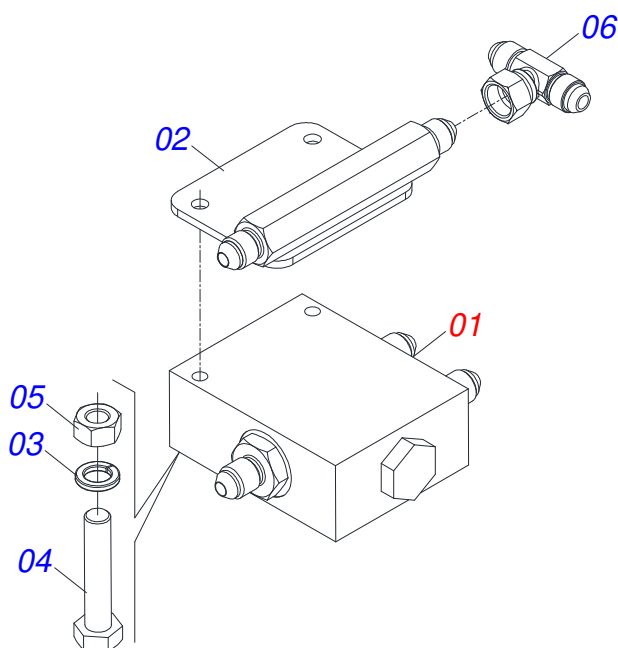

Item	Código	Descrição	Ver Pág.	QT
01	0502040327	ANEL TRAVA ENGATE		01
02	0511014902	EIXO JUNCAO 25 X 100 CAB FRESADA ZN		01
03	0503010571	CONTRAPINO 1/4" X 1.1/2"		01
04	1902040733	U DE ENGATE		01
05	0502040223	PINO ENGATE RH 91C		01
06	0501069320	PLACA SUPERIOR COM ARRUELA		01
07	0501069321	PLACA INFERIOR COM ARRUELA		01
08	0521012053	EIXO 37,50 X 220 PQ 2240/7010 ZN		06
09	0501011301	PORCA CASTELO 1.1/2 UNC 6 FPP SEXTAVADA 2.5/16 ZN		07
10	0503010010	CONTRAPINO 1/4" X 2.1/2"		07
11	0501069323	BARRA TRACAO		01
12	0521012545	EIXO JUNCAO 38,00 X 183 PQ		01

GAPCW-EP - 30/32/34/40D - EIXO 2.1/8"
CIRCUITO HIDRAULICO - 30/32D

Página 9
0909096967

Item	Código	Descrição	Ver Pág.	QT
04	0501042903	VALVULA DESCARGA COMPLETA JIC	12	01
05	0501053834	MACHO ENGATE RAPIDO 1/2 NPT	13	04
06	0501010617	NIPL 3/4 NF X 3/4 NF SEXTAVADO 7/8 X 44		04
07	0501010590	NIPL R 7/8 NF SEXTAVADO 1 X 48 1G21300		02
08	0503010190	ANEL O RING 2-114 N 3006-9B		04
09	0503010045	ANEL O RING 2-116 N 3006-9B 1G05420		02
10	0503010237	PARAFUSO 3/8 UNC X 1 C S G.5		02
11	0503010025	ARRUELA PRESSAO 3/8		02