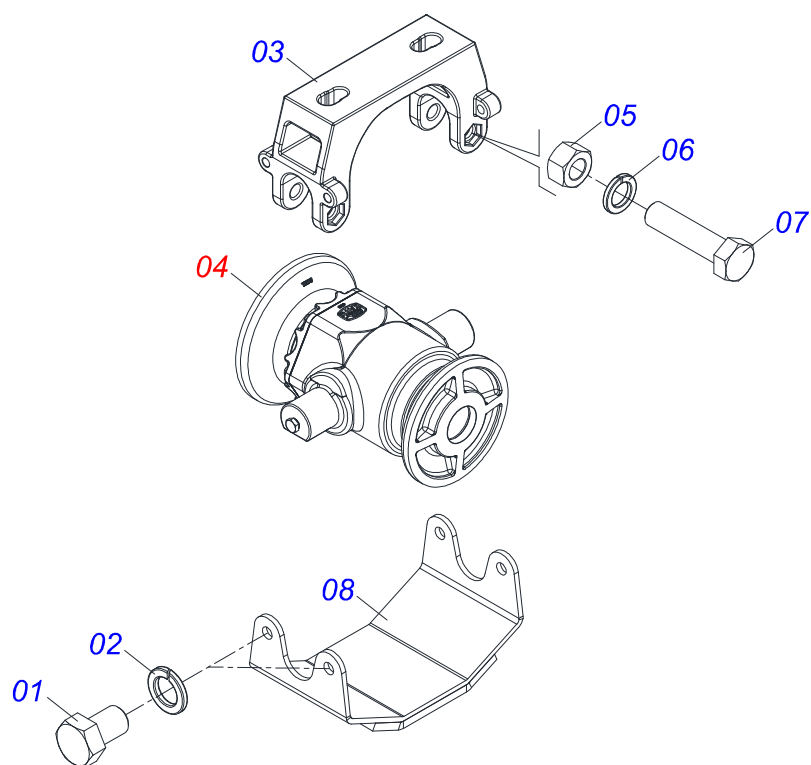

Item	Código	Descrição	Ver Pág.	QT
01	0503010834	PARAFUSO 1/2 UNC X 1 C S G.5 ZN		04
02	0503010019	ARRUELA PRESSAO 1/2		04
03	0502013011	SUPORTE MANCAL OSCILANTE 360 (CENTRAL)		01
04	0531053200	MANCAL AGRICOLA DMO 330 X 2.1/8 IMP	17	01
05	0503010013	PORCA SEXTAVADA 5/8 UNC G.5 ZN		02
06	0503010027	ARRUELA PRESSAO 5/8 ZN		02
07	0503010480	PARAFUSO 5/8 UNC X 4.3/4 C S G.5 ZN		02
08	0501210530	CAPA MANCAL OSCILANTE		01