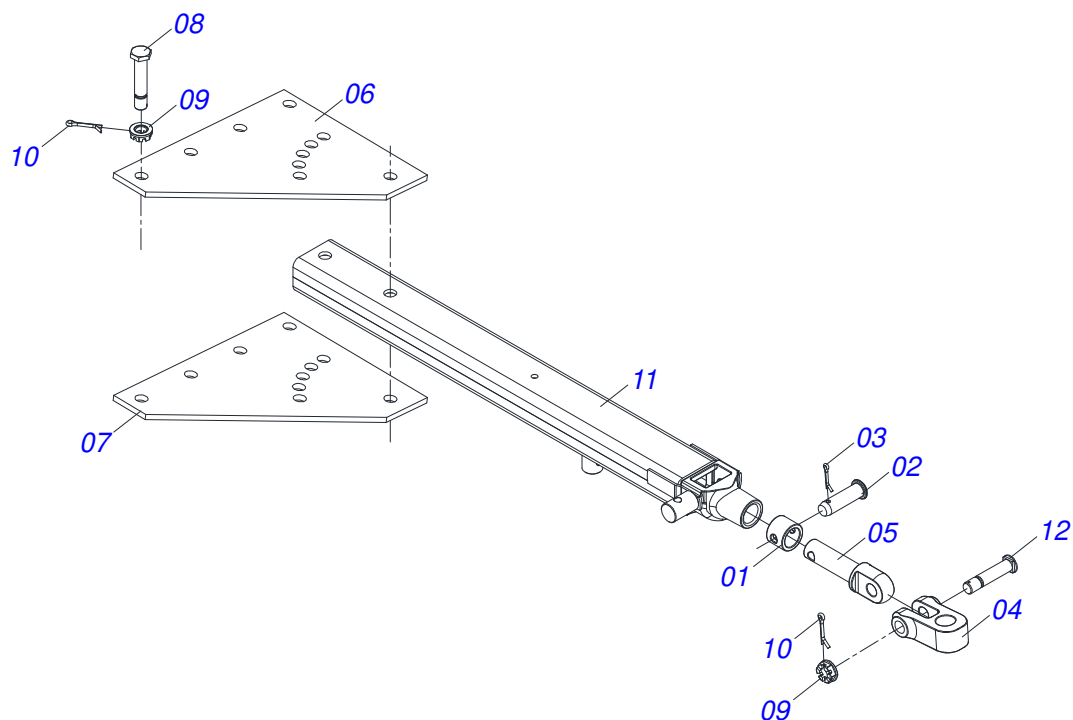

Item	Código	Descrição	Ver Pág.	QT
01	0502040327	ANEL TRAVA ENGATE		01
02	0511014902	EIXO JUNCAO 25 X 100 CAB FRESADA ZN		01
03	0503010571	CONTRAPINO 1/4" X 1.1/2"		01
04	1902040733	U DE ENGATE		01
05	0502040223	PINO ENGATE RH 91C		01
06	0501069320	PLACA SUPERIOR COM ARRUELA		01
07	0501069321	PLACA INFERIOR COM ARRUELA		01
08	0521012053	EIXO 37,50 X 220 PQ 2240/7010 ZN		06
09	0501011301	PORCA CASTELO 1.1/2 UNC 6 FPP SEXTAVADA 2.5/16 ZN		07
10	0503010010	CONTRAPINO 1/4" X 2.1/2"		07
11	0501069323	BARRA TRACAO		01
12	0521012545	EIXO JUNCAO 38,00 X 183 PQ		01