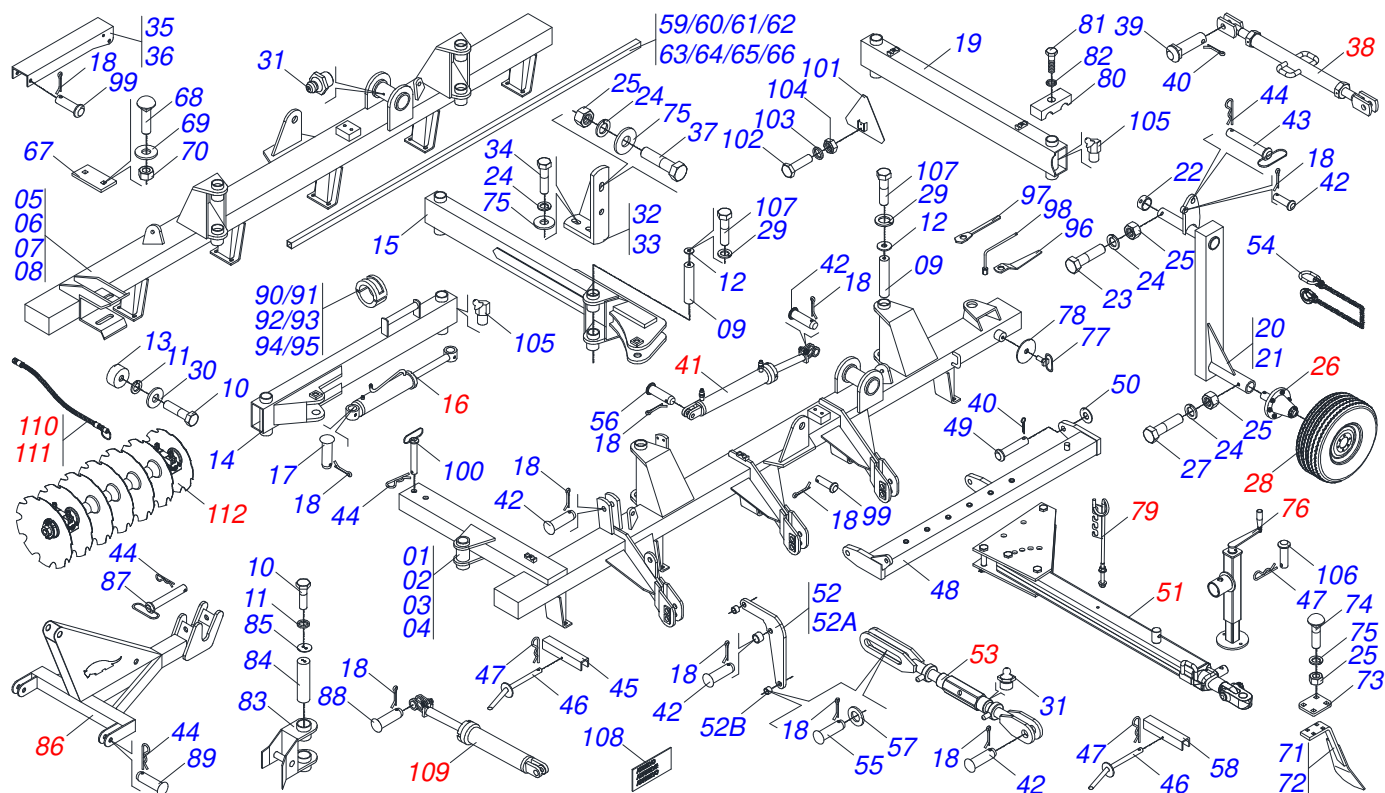

GRADES ARADORAS

GAPCW-EP - 30/32/34/40D - EIXO 2.1/8"

Código: 0501093677
Série: S-0923
Revisão: 00
Data da Revisão: DEZEMBRO/2023

CATÁLOGO DE PEÇAS

MARCHESAN

PRODUTOS

Código	Descrição
0102050212	GAPCW-EP 30X30X7,50 DR DMO E 2.1/8 PN400/60 S-0923
0102050211	GAPCW-EP 30X32X9,00 DR DMO E 2.1/8 PN400/60 S-0923
0102050209	GAPCW-EP 32X30X7,50 DR DMO E 2.1/8 PN400/60 S-0923
0102050208	GAPCW-EP 32X32X9,00 DR DMO E 2.1/8 PN400/60 S-0923
0102050207	GAPCW-EP 34X30X7,50 DR DMO E 2.1/8 PN400/60 S-0923
0102050206	GAPCW-EP 34X32X9,00 DR DMO E 2.1/8 PN400/60 S-0923
0102050205	GAPCW-EP 34X34X9,00 DR DMO E 2.1/8 PN400/60 S-0923
0102050214	GAPCW-EP 40X30X7,50 DR DMO E 2.1/8 PN400/60 S-0923
0102050215	GAPCW-EP 40X32X12,00 DR DMO E 2.1/8 PN400/60 S0923
0102050213	GAPCW-EP 40X32X9,00 DR DMO E 2.1/8 PN400/60 S-0923
0102050216	GAPCW-EP 40X34X9 DR DMO E 2.1/8 PN400/60 S-0923

MARCHESAN

INDICE

0909096966	CHASSI COMPLETO	1
0511045489	CILINDRO HIDRAULICO 63,5 X 127 X 890 X 605	2
0501051885	RODADO SEM PNEU	3
0501051852	EXTENSOR JUNCAO COMPLETO	4
0501048744	CILINDRO HIDRAULICO 50,8 X 101,60 X 800 X 400	5
0501048069	BARRA TRACAO COMPLETO	6
0511048088	MACACO COMPLETO	7
0501040257	SUPORTE MANGUEIRA 3/4 X 975 COMPLETO	8
0909096967	CIRCUITO HIDRAULICO - 30/32D	9
0531052443	VALVULA DIVISORA DE FLUXO	10
0511057381	VALVULA DIVISORA FLUXO	11
0501042903	VALVULA DESCARGA COMPLETA JIC	12
0501053834	MACHO ENGATE RAPIDO 1/2 NPT	13
0909096968	CIRCUITO HIDRAULICO - 34/40D	14
0909096969	SEÇÃO DE DISCOS - 30/32/34/40 D	15
0531041671	MANCAL AGRICOLA DMO 330 X 2.1/8 COM SUPORTE COM PROTECAO IMP	16
0531053200	MANCAL AGRICOLA DMO 330 X 2.1/8 IMP	17