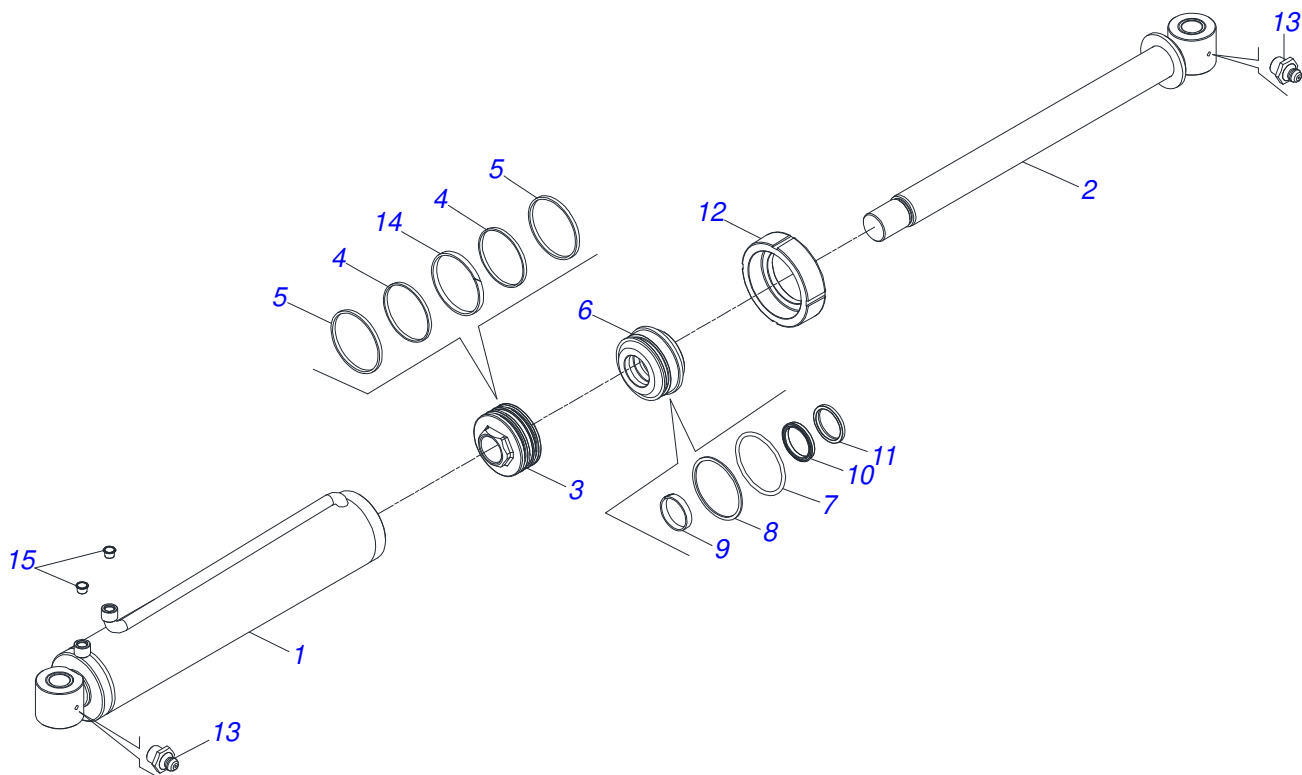

GAPCW-EP - 30/32/34/40D - EIXO 2.1/8"
CHASSI COMPLETO

Página 1
0909096966

Item	Código	Descrição	Ver Pág.	30	32	34	40
088	0511019521	EIXO ARTICULACAO 37,2/37,0 X 121		02	02	02	02
089	0521014091	EIXO INFERIOR ENGATE		02	02	02	02
090	0511042161	TOPADOR 2.1/2" X 25 COMPLETO		01	01	01	01
091	0511042162	TOPADOR 2.1/2" X 30 COMPLETO		01	01	01	01
092	0511042163	TOPADOR 2.1/2" X 35 COMPLETO		01	01	01	01
093	0511042164	TOPADOR 2.1/2" X 40 COMPLETO		01	01	01	01
094	0511042165	TOPADOR 2.1/2" X 50 COMPLETO		01	01	01	01
095	0511042166	TOPADOR 2.1/2" X 61 COMPLETO		01	01	01	01
096	0501011432	CHAVE 1.1/2 E 1.5/8 CABO CHATO		01	01	01	01
097	0501316941	CHAVE 2.1/8 E 2.1/2 (CABO CHATO)		02	02	02	02
098	0501061045	CHAVE 1 CABO CILINDRICO		01	01	01	01
099	0531013655	EIXO JUNCAO 31,75 X 175		02	02	02	02
100	0501069350	EIXO ARTICULADO COM PUXADOR 230		01	01	01	01
101	0511061626	TRIANGULO SEGURANCA		01	01	01	01
102	0503010519	PARAFUSO 1/4 UNC X 5/8 C S G.2 ZN		02	02	02	02
103	0503010143	ARRUELA PRESSAO 1/4 ZN		07	07	07	07
104	0503010144	PORCA SEXTAVADA 1/4 UNC G.5 ZN		05	05	05	05
105	0503010003	GRAXEIRA 1845 3/8		02	02	02	02
106	0561014251	EIXO JUNCAO 22,30 X 28,58 X 80		01	01	01	01
107	0503012660	PARAFUSO 1 UNC X 4 CSRT G.7 ZN		10	10	10	10
108	0503032128	ETIQUETA ADESIVA TRIANGULO SEGURANCA		01	01	01	01
109	0511058424	CILINDRO HIDRAULICO 44,45 X 85,7 X 514 X 206		01	01	01	01
110	0909096967	CIRCUITO HIDRAULICO - 30/32D	9	01	01	00	00
111	0909096968	CIRCUITO HIDRAULICO - 34/40D	14	00	00	01	01
112	0909096969	SEÇÃO DE DISCOS - 30/32/34/40 D	15	01	01	01	01