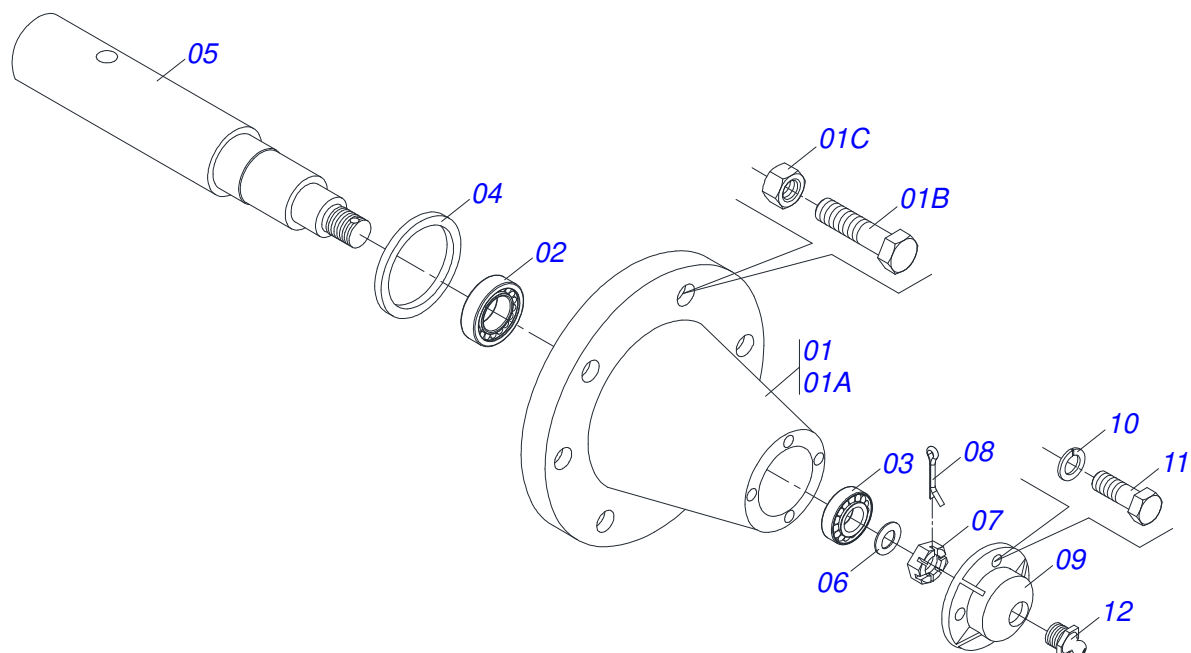

Item	Código	Descrição	Ver Pág.	QT
01	0501110738	CAIXA RODADO TRANSPORTE COM PARAFUSO		01
01A	0502012260	CAIXA RODADO TRANSPORTE		01
01B	0503010064	PORCA CONICA 5/8 NF ZN		08
01C	0501010186	PARAFUSO RODA 5/8UNFX2.1/8CR G.5 REC ZN		08
02	0503011156	ROLAMENTO 2780/2720 IMP		01
03	0503010008	ROLAMENTO 3780/3720		01
04	0503013314	RETENTOR 5166-GB 63,5 X 110 X 13 ARCA		01
05	0511012494	PONTA EIXO		01
06	0511012492	ARRUELA LISA 28 X 46 X 6,30 ZN		01
07	0503030009	PORCA CASTELO 1 UNS 14 FPP X 22		01
08	0503010018	CONTRAPINO 5/32" X 1.1/2"		01
09	0502020591	TAMPA PROTETORA		01
10	0503011444	ARRUELA PRESSAO 5/16		04
11	0503010358	PARAFUSO 5/16 UNC X 7/8 C S G.5		04
12	0503010002	GRAXEIRA 1800		01