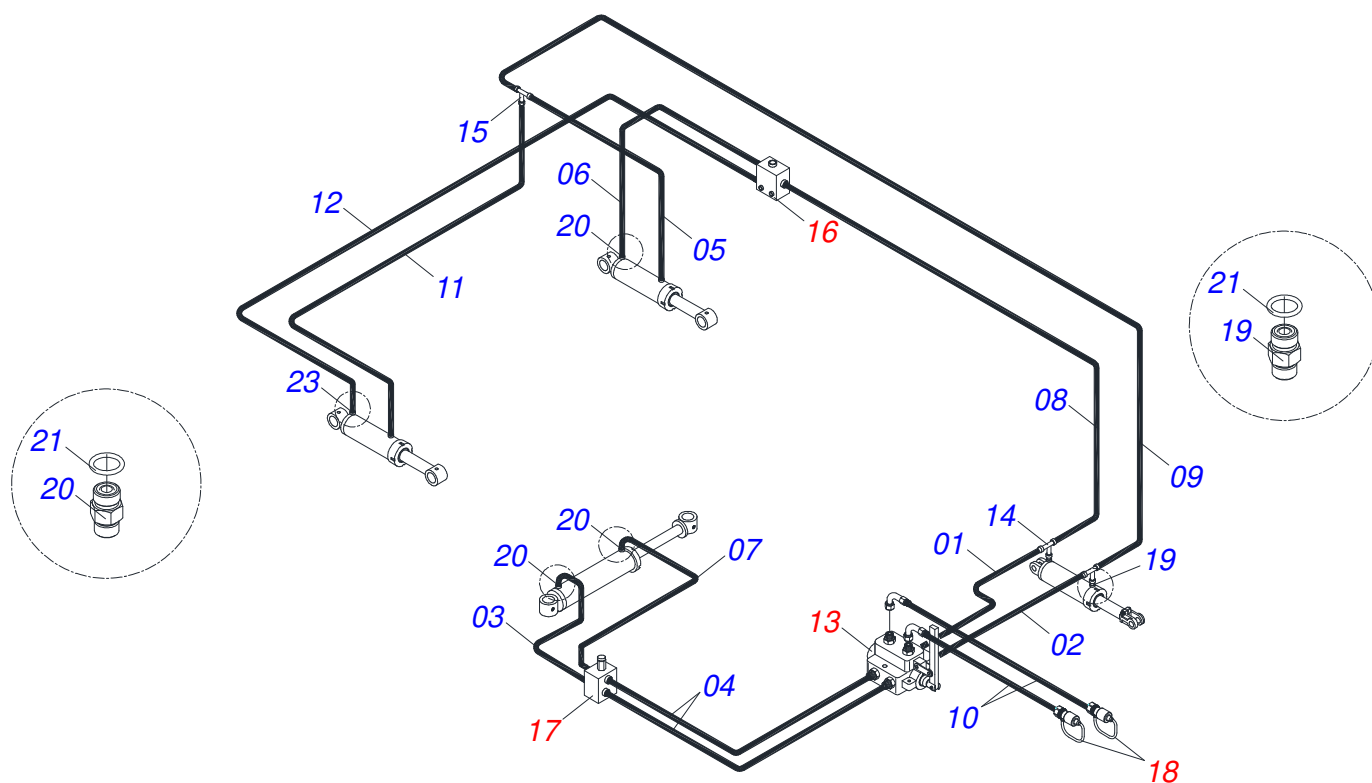

Item	Código	Descrição	Ver Pág.	QT
01	0501080971	MANGUEIRA 1/2 X 850 TR-TC TERM OFS		01
02	0501080984	MANGUEIRA 1/2 X 1000 TR-TC TERM OFS		01
03	0501080985	MANGUEIRA 1/2 X 1200 TR-TC TERM OFS		01
04	0501080911	MANGUEIRA 1/2 X 1300 TR-TR TERM OFS		02
05	0501080986	MANGUEIRA 1/2 X 1400 TR-TC TERM OFS		01
06	0501080987	MANGUEIRA 1/2 X 1500 TR-TR TERM OFS		01
07	0501080988	MANGUEIRA 1/2 X 1950 TR-TC TERM OFS		01
08	0501080989	MANGUEIRA 1/2 X 4000 TR-TR TERM OFS		01
09	0501080990	MANGUEIRA 1/2 X 4700 TR-TR TERM OFS		01
10	0501080991	MANGUEIRA 1/2 X 4800 TC-TM TERM OFS		02
11	0501080992	MANGUEIRA 1/2 X 5000 TR-TC TERM OFS		01
12	0501080993	MANGUEIRA 1/2 X 5200 TR-TR TERM OFS		01
13	0511043139	VALVULA SEGURANCA COMPLETA	11	01
14	0503013272	ADAPTADOR MACHO T 1/2 OFS PORCA GIRATORIA CENTRAL		02
15	0503013273	ADAPTADOR MACHO T 1/2 OFS		01
16	0501055695	VALVULA DIVISORA FLUXO COMPLETO (OFS)	12	01
17	0501055696	VALVULA DESCARGA COMPLETA (OFS)	13	01
18	0501053834	MACHO ENGATE RAPIDO 1/2 NPT	14	02
19	0503032031	NIPLE 3/4UNF X13/16UN OFS X40 COM REDUCAO		02
20	0503030923	NIPLE 3/4 UNF X 13/16UN OFS X 40		06
21	0503010190	ANEL O RING 2-114 N 3006-9B		14