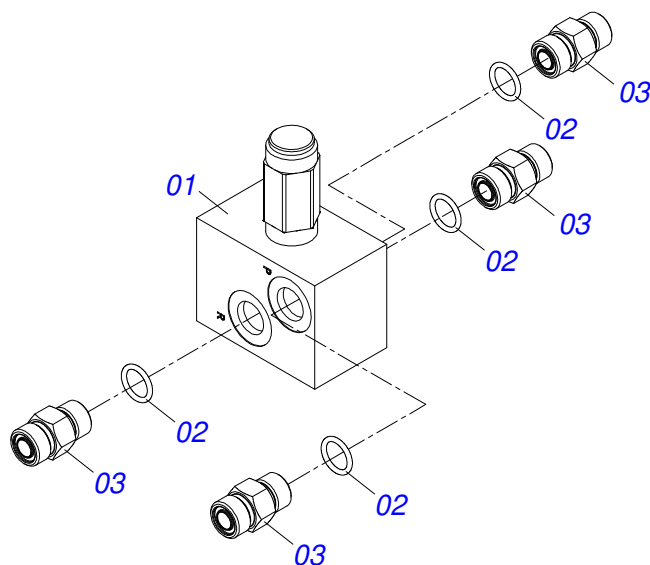

Item	Código	Descrição	Ver Pág.	QT
01	0503062227	MACACO COMPLETO (8088) ROBUSTEC		01

Item	Código	Descrição	Ver Pág.	QT
01	0501080971	MANGUEIRA 1/2 X 850 TR-TC TERM OFS		01
02	0501080984	MANGUEIRA 1/2 X 1000 TR-TC TERM OFS		01
03	0501080985	MANGUEIRA 1/2 X 1200 TR-TC TERM OFS		01
04	0501080911	MANGUEIRA 1/2 X 1300 TR-TR TERM OFS		02
05	0501080986	MANGUEIRA 1/2 X 1400 TR-TC TERM OFS		01
06	0501080987	MANGUEIRA 1/2 X 1500 TR-TR TERM OFS		01
07	0501080988	MANGUEIRA 1/2 X 1950 TR-TC TERM OFS		01
08	0501080989	MANGUEIRA 1/2 X 4000 TR-TR TERM OFS		01
09	0501080990	MANGUEIRA 1/2 X 4700 TR-TR TERM OFS		01
10	0501080991	MANGUEIRA 1/2 X 4800 TC-TM TERM OFS		02
11	0501080992	MANGUEIRA 1/2 X 5000 TR-TC TERM OFS		01
12	0501080993	MANGUEIRA 1/2 X 5200 TR-TR TERM OFS		01
13	0511043139	VALVULA SEGURANCA COMPLETA	11	01
14	0503013272	ADAPTADOR MACHO T 1/2 OFS PORCA GIRATORIA CENTRAL		02
15	0503013273	ADAPTADOR MACHO T 1/2 OFS		01
16	0501055695	VALVULA DIVISORA FLUXO COMPLETO (OFS)	12	01
17	0501055696	VALVULA DESCARGA COMPLETA (OFS)	13	01
18	0501053834	MACHO ENGATE RAPIDO 1/2 NPT	14	02
19	0503032031	NIPLE 3/4UNF X13/16UN OFS X40 COM REDUCAO		02
20	0503030923	NIPLE 3/4 UNF X 13/16UN OFS X 40		06
21	0503010190	ANEL O RING 2-114 N 3006-9B		14

Item	Código	Descrição	Ver Pág.	QT
01	0503013319	VALVULA SEGURANCA 07255026		01
02	0503032098	NIPLE R 3/4 NPT X R13/16UN OFS X 46		06
03	0503010190	ANEL O RING 2-114 N 3006-9B		06

Item	Código	Descrição	Ver Pág.	QT
01	0503012481	VALVULA DIVISORA FLUXO 50-50 HFB030731		01
02	0503030923	NIPLE 3/4 UNF X 13/16UN OFS X 40		03
03	0503010190	ANEL O RING 2-114 N 3006-9B		03