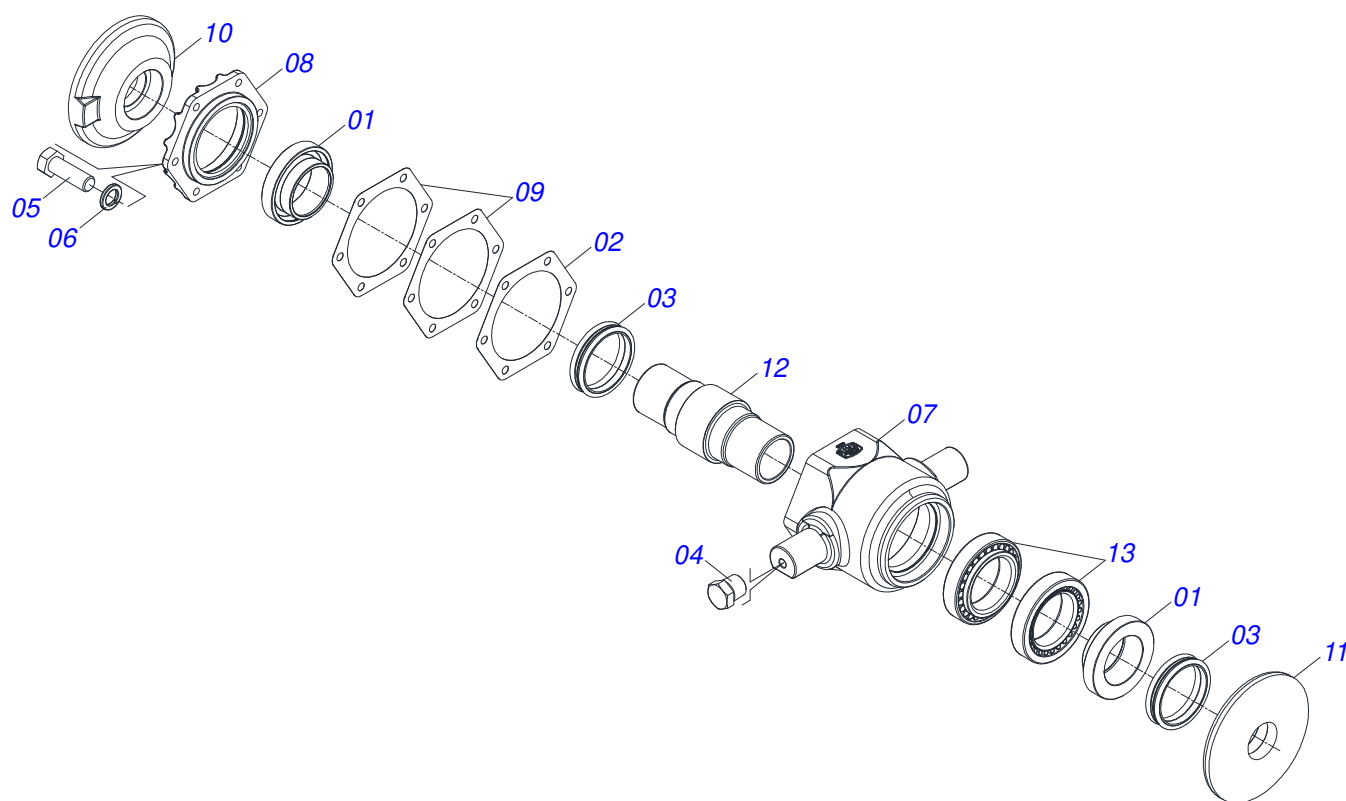

Item	Código	Descrição	Ver Pág.	QT
01	0502040119	PORTA RETENTOR COM BUCHA		02
02	0503035599	JUNTA VEDACAO 205 X 160,5 X 0,20		01
03	0503030029	RETENTOR LP JB-259		02
04	0503010856	BUJAO R 3/8 BSPT		02
05	0503010920	PARAFUSO 1/2 UNC X 1.1/2 C S G.5		06
06	0503011440	ARRUELA PRESSAO 1/2 SA		06
07	0502013021	CAIXA MANCAL AGRICOLA DMO 330		01
08	0502013005	TAMPA CAIXA MANCAL		01
09	0503035600	JUNTA VEDACAO 205 X 160,5 X 0,40		02
10	0502012239	ENCOSTO EXTERNO DISCO MANCAL 330X2.1/2		01
11	0502012238	ENCOSTO INTERNO DISCO MANCAL 330 X2.1/2		01
12	0502040204	EIXO		01
13	0503010482	ROLAMENTO 594A/592A TK		02