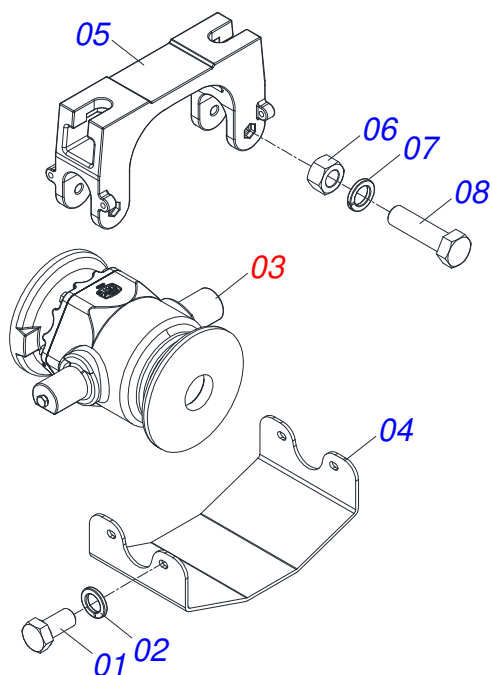

Item	Código	Descrição	Ver Pág.	QT
01	0503010834	PARAFUSO 1/2 UNC X 1 C S G.5 ZN		04
02	0503010019	ARRUELA PRESSAO 1/2		04
03	0531053201	MANCAL AGRICOLA DMO 330 X 2.1/2 NAC	17	01
04	0591011532	CAPA MANCAL OSCILANTE 330		01
05	0502013022	SUPORTE MANCAL OSCILANTE CENTRAL 330 E 2.1/2		01
06	0503010013	PORCA SEXTAVADA 5/8 UNC G.5 ZN		02
07	0503010027	ARRUELA PRESSAO 5/8 ZN		02
08	0503010480	PARAFUSO 5/8 UNC X 4.3/4 C S G.5 ZN		02