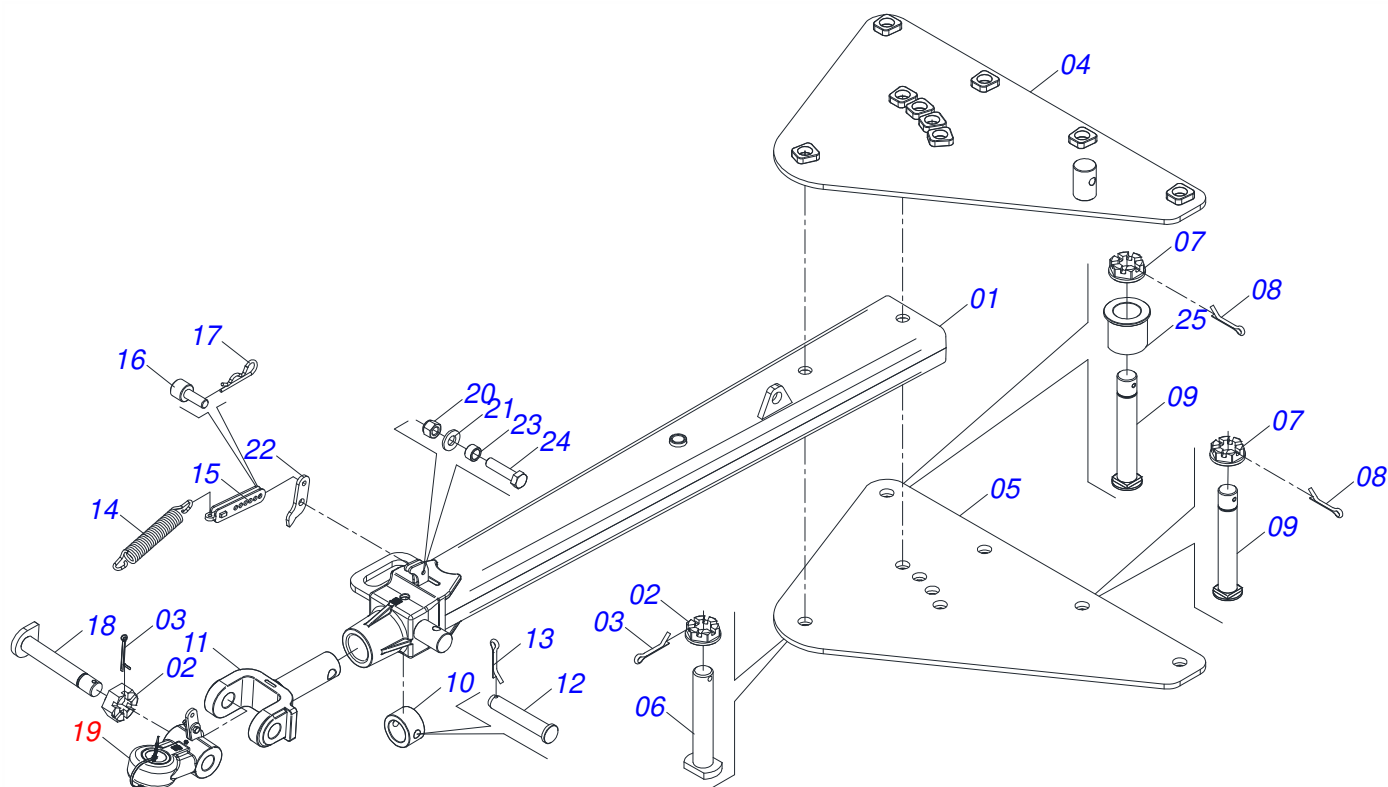

Item	Código	Descrição	Ver Pág.	QT
01	0521068249	BARRA TRACAO (EIXO 2)		01
02	0502040558	PORCA CASTELO 2 UNS 10FPP SEXTAVADO 99 SA		02
03	0503010074	CONTRAPINO 3/8" X 4"		02
04	0521068246	PLACA SUPERIOR (EIXO 2)		01
05	0521068247	PLACA INFERIOR (EIXO 2) GAPCR-HD		01
06	0521068248	EIXO JUNCAO COM TRAVA (50,80 X 273)		01
07	0501811301	PORCA CASTELO 1.1/2UNC 6FPP S2.5/16 SA		05
08	0503010010	CONTRAPINO 1/4" X 2.1/2"		05
09	0521811880	EIXO JUNCAO 37,50 X 230 X PQ R.1./2		05
10	0502040263	ANEL TRAVA ENGATE 32M 106		01
11	1902040897	U ENGATE TRATOR 3		01
12	0561017306	EIXO JUNCAO 31,50 X 130		01
13	0503010523	CONTRAPINO 1/4" X 2"		01
14	0503031741	MOLA TRACAO 45,0 X 290 X 7,0 CLASSE C		01
15	0531061607	REGULADOR MOLA		01
16	0591014558	EIXO FIXACAO REGULADOR MOLA		01
17	0503030285	CUPILO 4 X 60		01
18	0531061122	EIXO ARTICULADOR 2 UNS 10FPP X 241,50		01
19	0531040171	ENGATE COMPLETO	5	01
20	0503010589	PORCA SEXTAVADA AUTOTRAVANTE COM NYLON 1/2 UNC ALTA G.5 ZN		01
21	0501010937	ARRUELA LISA 13,50 X 28 X 3,00 ZN		01
22	0591014554	ORELHA TRASEIRA FIXACAO MOLA		01
23	0591014552	LUVA 19 X 13,50 X 11		01
24	0503010740	PARAFUSO 1/2 UNC X 2 CS G.5 ZN		01
25	0591013086	LUVA 52,8 X 78 X 76 (PINO 2)		01