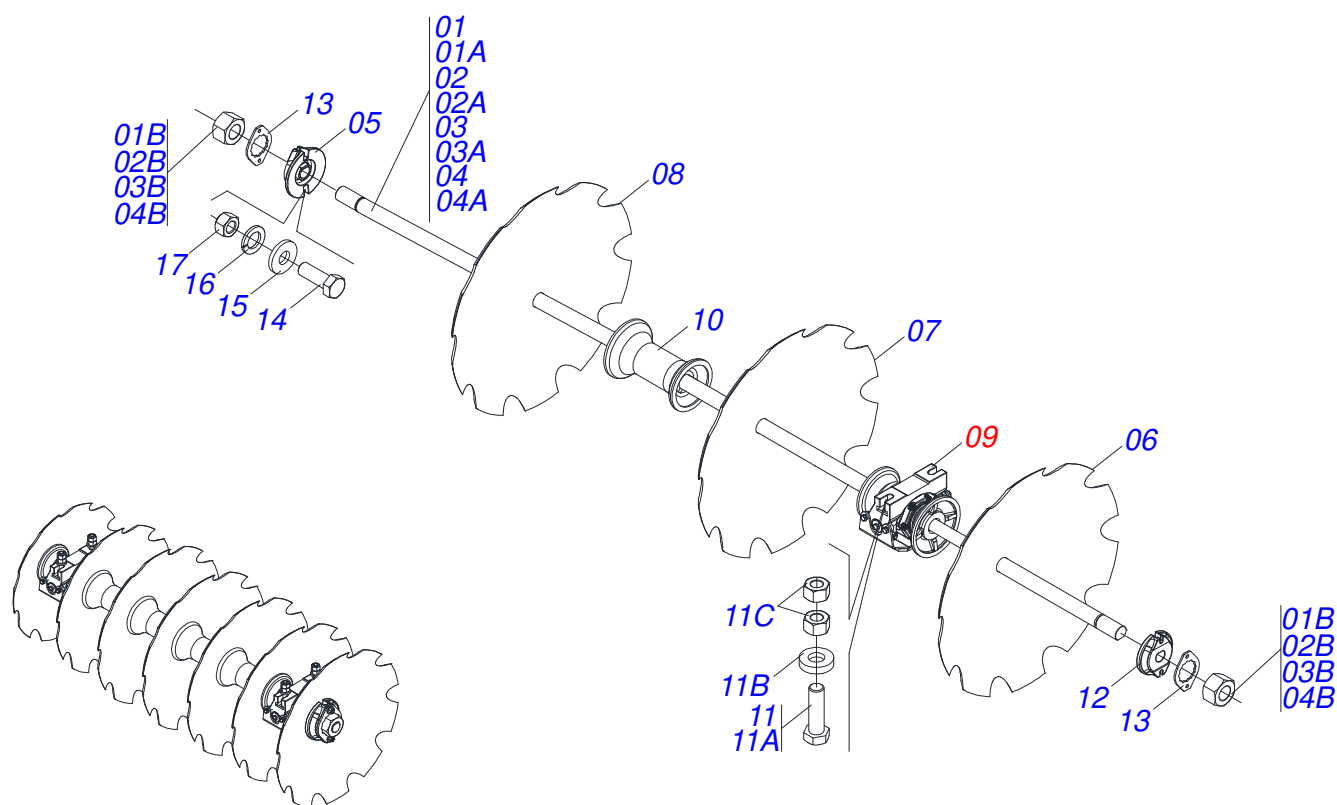

SEÇÃO DE DISCOS

Item	Código	Descrição	Ver Pág.	31	35	39	41	45
01	0511042421	EIXO 2.1/2 X 2315 COM PORCAS		01	00	03	03	03
01A	0541011893	EIXO 2.1/2 X 2315		01	00	01	01	01
01B	0502040064	PORCA 2.1/2" UNC 7FPP X 70 SEXTAVADO 99		02	00	02	02	02
02	0511042422	EIXO 2.1/2 X 2670 COM PORCAS		03	00	00	01	03
02A	0541011894	EIXO 2.1/2 X 2655		01	00	00	01	01
02B	0502040064	PORCA 2.1/2" UNC 7FPP X 70 SEXTAVADO 99		02	00	00	02	02
03	0511042483	EIXO 2.1/2 X 1650 COM PORCAS		00	01	00	00	00
03A	0541012128	EIXO 2.1/2 X 1650		00	01	00	00	00
03B	0502040064	PORCA 2.1/2" UNC 7FPP X 70 SEXTAVADO 99		00	02	00	00	00
04	0511042484	EIXO 2.1/2 X 1985 COM PORCAS		00	05	03	02	00
04A	0541012129	EIXO 2.1/2 X 1985		00	01	01	01	00
04B	0502040064	PORCA 2.1/2" UNC 7FPP X 70 SEXTAVADO 99		00	02	02	02	00
05	0502010593	TRAVA EIXO EXTERNO 2.1/2"		04	06	06	06	06
06	0602044033	DR 32 X 9 C115AF04FR2.9/16 10REC		31	35	39	41	45
06.	0602044230	DR32 X 9 C86AF04FR2.9/16" D082 10REC		00	00	39	00	00
07	0602046001	DR 34 X 9 C120AF04FR2.9/16 12REC		00	35	00	41	45
08	0602048004	DR 36 X 9 C126AF04FR2.9/16 12REC		31	35	09	00	45
08.	0602048063	DR 36 X 9 C130AF04FR2.9/16 12REC		31	00	30	00	45
08..	0602048062	DR 36 X 12 C130AF04FR2.9/16 12REC		00	00	39	00	00
09	0531041672	MANCAL AGRICOLA DMO 330 X 2.1/2 COM SUPORTE 16 COM PROTECAO NAC		08	12	12	12	12
10	0502011425	SEPARADOR 330 X 2.1/2		19	17	21	23	27
11	0531040741	PARAFUSO 1.1/4 UNC X 5 C S COMPLETO		16	24	24	24	24
11A	0503011347	PARAFUSO 1.1/4 UNC X 5 C S 8.8 ZN		16	24	24	24	24
11B	0571010448	LUVA 32,50 X 75 X 16		16	24	24	24	24
11C	0501010087	PORCA 1.1/4" UNC SEXTAVADA 2 ZN		16	24	24	24	24
12	0502010592	TRAVA EIXO INTERNO 2.1/2"		04	06	06	06	06
13	0541010368	TRAVA PORCA ZN		08	12	12	12	12
14	0503010232	PARAFUSO 5/8 UNC X 1.3/4 C S G.5 ZN		16	24	24	24	24
15	0501012140	ARRUELA LISA 16,50 X 40 X 4,00 ZN		16	24	24	24	24
16	0503010027	ARRUELA PRESSAO 5/8 ZN		16	24	24	24	24
17	0503010013	PORCA SEXTAVADA 5/8 UNC G.5 ZN		16	24	24	24	24