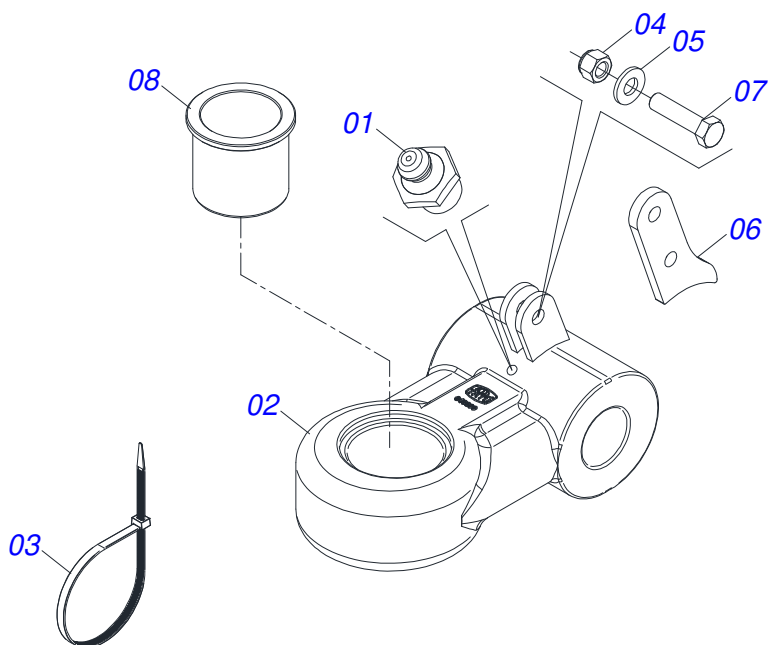

Item	Código	Descrição	Ver Pág.	QT
01	0503010002	GRAXEIRA 1800		01
02	0531061121	ENGATE 3		01
03	0503018829	ABRACADEIRA NYLON 7,8 X 1,8 X 390 MM RUBBER PLASTIC		01
04	0503010589	PORCA SEXTAVADA AUTOTRAVANTE COM NYLON 1/2 UNC ALTA G.5 ZN		01
05	0501010937	ARRUELA LISA 13,50 X 28 X 3,00 ZN		01
06	0591014555	ORELHA DIANTEIRA FIXACAO MOLA		01
07	0503010740	PARAFUSO 1/2 UNC X 2 CS G.5 ZN		01
08	0591013448	LUVA 65,50 X 78 X 76 (PINO 2.1/2)		01