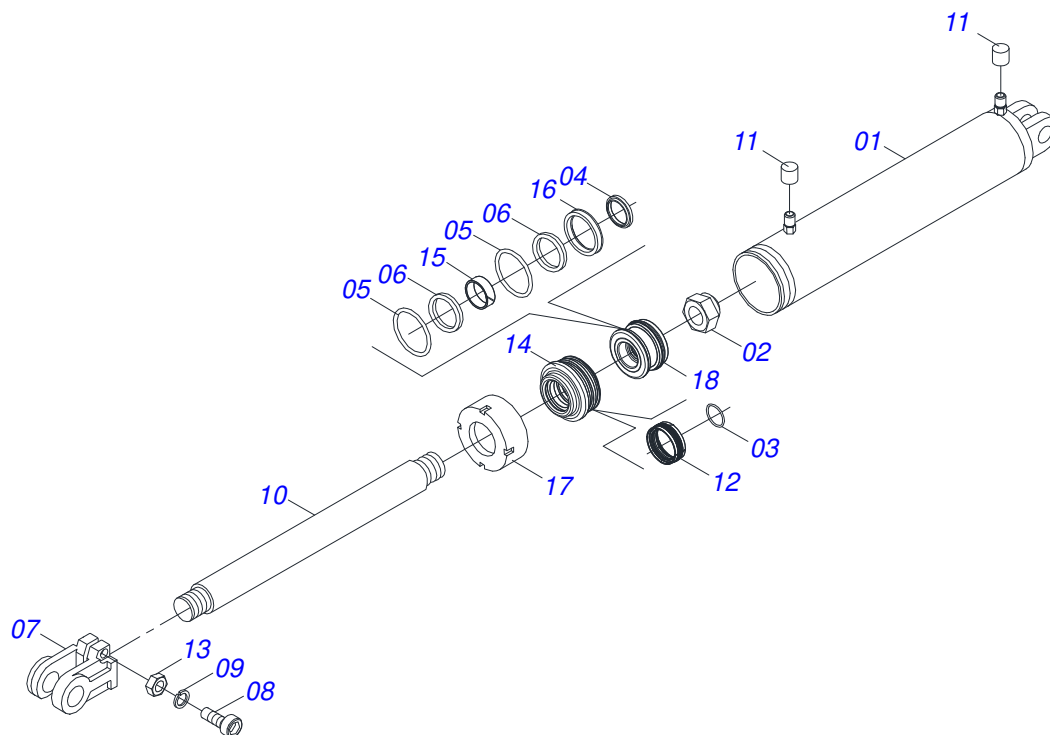

Item	Código	Descrição	Ver Pág.	QT
01	0511061336	CAMISA 101,6 X 398		01
02	0503010817	PORCA SEXTAVADA AUTOTRAVANTE COM NYLON 1.1/4 UNF ALTA G.5 ZN		01
03	0503010345	ANEL O RING 2-218 N 3006-9B 1G04609		01
04	0503015636	VEDACAO SCRAPER WAE302000-Z04		01
05	0503010338	ANEL O RING 2-342 N 3006-9B		02
06	0503011061	ANEL BACK-UP 8-342		02
07	0502040747	GARFO 32,54		01
08	0503011094	PARAFUSO 3/8 UNC X 2 C C S I 12.9		01
09	0503011443	ARRUELA PRESSAO 3/8		01
10	0521010422	EXTENSOR CIL HIDR 50,80 X 390		01
11	0503030384	PLUG CON N-001		02
12	0503015633	VEDACAO SELEMASTER DSM PCB0NB102-NCRO		01
13	0503010026	PORCA SEXTAVADA 3/8 UNC G.5 ZN		01
14	0581010678	SUPORTE ANEIS 50,80 X 101		01
15	0503018025	ANEL GUIA W2-2250-750 (3097 AGEL)		01
16	0503018026	GAXETA 1870-2000-375 B POLYMAX		01
17	0502012822	TAMPA MOVEI 101,60		01
18	0502012842	EMBOLO 50,80 X 101,60		01
19	0511032511R	JOGO REPARO COMPLETO CILINDRO 50,8X101,6		01