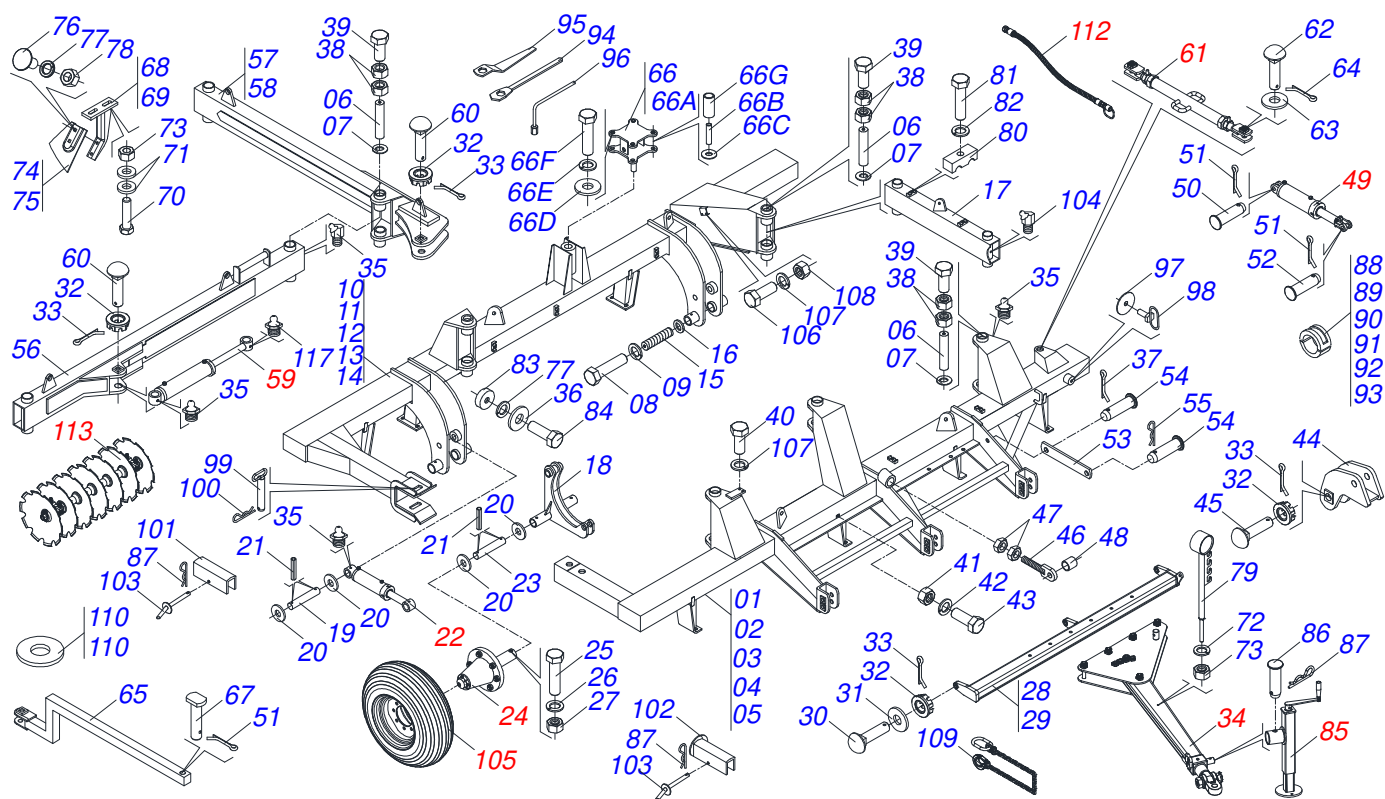

Item	Código	Descrição	Ver Pág.	31	35	39	41	45
001	0511065829	CHASSI DIANTEIRO - 31D		01	00	00	00	00
002	0511065463	CHASSI DIANTEIRO - 35D		00	01	00	00	00
003	0511065465	CHASSI DIANTEIRO - 39D		00	00	01	00	00
004	0511065827	CHASSI DIANTEIRO - 41D		00	00	00	01	00
005	0511065386	CHASSI DIANTEIRO - 45D		00	00	00	00	01
006	0541011899	EIXO JUNCAO 74 X 508		04	04	04	04	04
007	0511013244	ARRUELA LISA 26 X 100 X 12,50 ZN		08	08	08	08	08
008	0503011250	PARAFUSO 1 UNC X 2 C S G.7 ZN		08	08	08	08	08
009	0503010012	ARRUELA PRESSAO 1 ZN 1K01602		04	04	04	04	04
010	0511065830	CHASSI TRASEIRO - 31D		01	00	00	00	00
011	0511065464	CHASSI TRASEIRO - 35D		00	01	00	00	00
012	0511065466	CHASSI TRASEIRO - 39D		00	00	01	00	00
013	0511065828	CHASSI TRASEIRO - 41D		00	00	00	01	00
014	0511065387	CHASSI TRASEIRO - 45D		00	00	00	00	01
015	0531018062	EIXO JUNCAO 408		02	02	02	02	02
016	0521011565	ARRUELA LISA 26,50 X 80 X 9,50 ZN		04	04	04	04	04
017	0511065374	JUNCAO EIXO 3		01	01	01	01	01
018	0511064655	SUPORTE RODADO		02	02	02	02	02
019	0531018105	EIXO ARTICULACAO 31,75 X 300 25 ZN		02	02	02	02	02
020	0501017779	ARRUELA LISA 32 X 60 X 4,75		08	08	08	08	08
021	0503011877	PINO ELASTICO 701194 8 X 60		08	08	08	08	08
022	0511050113	CILINDRO HIDRAULICO 53,98 X 127 X 654 X 346	2	02	02	02	02	02
023	0531018101	EIXO ARTICULACAO 31,75 X 160		02	02	02	02	02
024	0501051885	RODADO SEM PNEU	3	04	04	04	04	04
025	0503010547	PARAFUSO 1/2 UNC X 4 C S G.5		04	04	04	04	04
026	0503010019	ARRUELA PRESSAO 1/2		04	04	04	04	04
027	0503010060	PORCA SEXTAVADA 1/2 UNC G.5		04	04	04	04	04
028	0521066773	BARRA ENGATE 2640		01	00	00	00	00
029	0521066770	BARRA ENGATE (3740) GAPCW 8013 35 A 45		00	01	01	01	01
030	0531018099	EIXO JUNCAO 37,50 X 190 (PESCOCO QUADRADO)		02	02	02	02	02
031	0521011721	ARRUELA LISA 40 X 100 X3,0		03	03	03	03	03