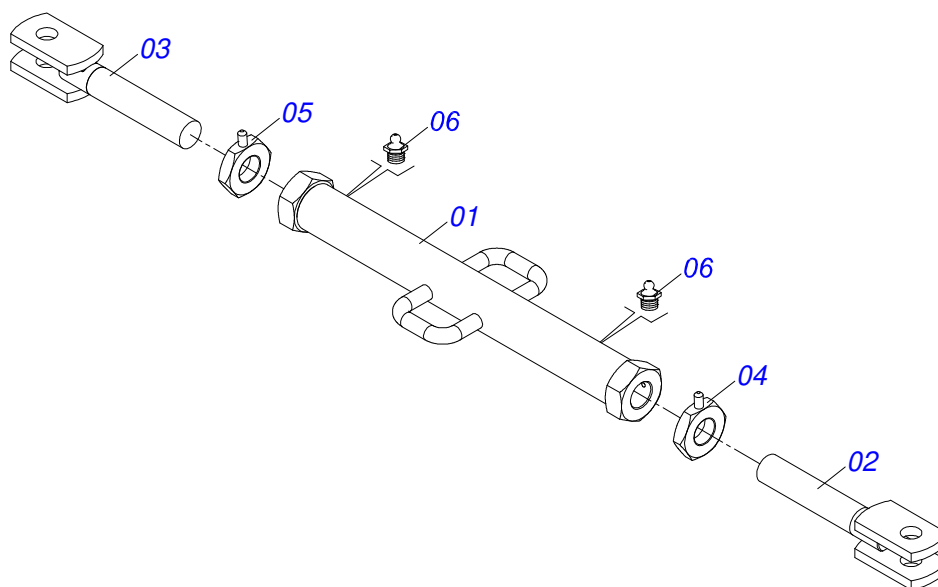

Item	Código	Descrição	Ver Pág.	QT
01	0511064657	EXTENSOR JUNCAO		01
02	0501069333	FUSO EXTENSOR ESQUERDO		01
03	0501069334	FUSO EXTENSOR DIREITO		01
04	0501069331	CONTRAPORCA 2.1/8 ESQ C/MANIP GCRO		01
05	0501069330	CONTRAPORCA R 2.1/8 DIR C/MANIP GCRO 2240		01
06	0503010002	GRAXEIRA 1800		02