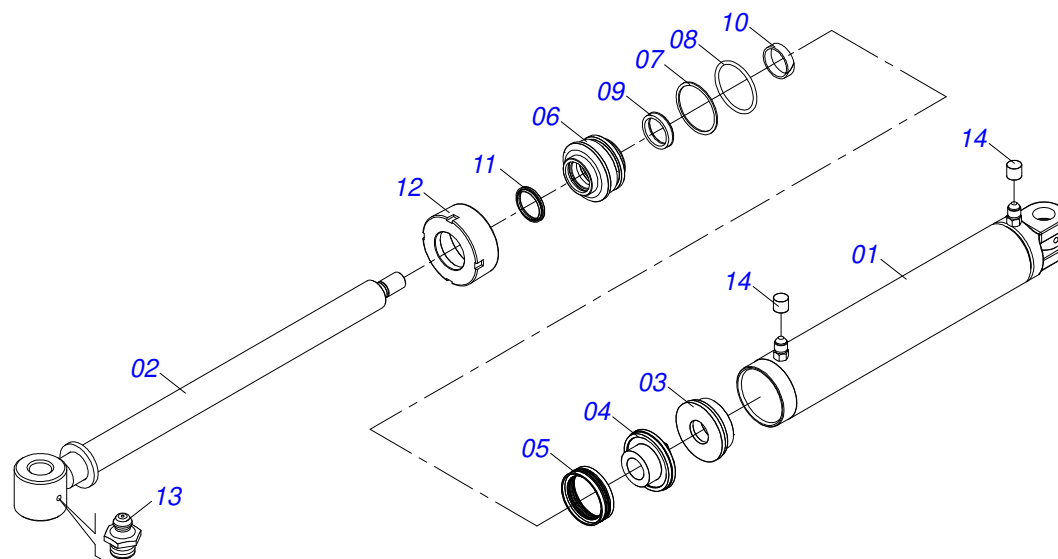

Item	Código	Descrição	Ver Pág.	QT
01	0511065049	CAMISA 150 X 785		01
02	0511065050	EXTENSOR 63,50 X 857		01
03	0561016818	CORPO EMBOLO 63,50 X 150 HASTE		01
04	0502012658	CORPO EMBOLO 150 X R.2.1/4		01
05	0503015912	VEDAÇÃO SELEMASTER DAS PCB1A1500-NCRO		01
06	0502012375	GUIA HASTE CILINDRO HIDRAULICO 63,50 X 127		01
07	0503010704	ANEL O RING 2-357 N 3006-9B		01
08	0503010971	ANEL G.I.2.1/2X3X1/2 W2-2750-500 PK		01
09	0503014960	GAXETA RUE302500-Z04 BUZAK		01
10	0503012497	ANEL TEFLON CH 61000 1G06109		01
11	0503010287	ANEL RASPADOR D-2500		01
12	0541010615	TAMPA MOVEL 150		01
13	0503010002	GRAXEIRA 1800		02
14	0503030384	PLUG CON N-001		02