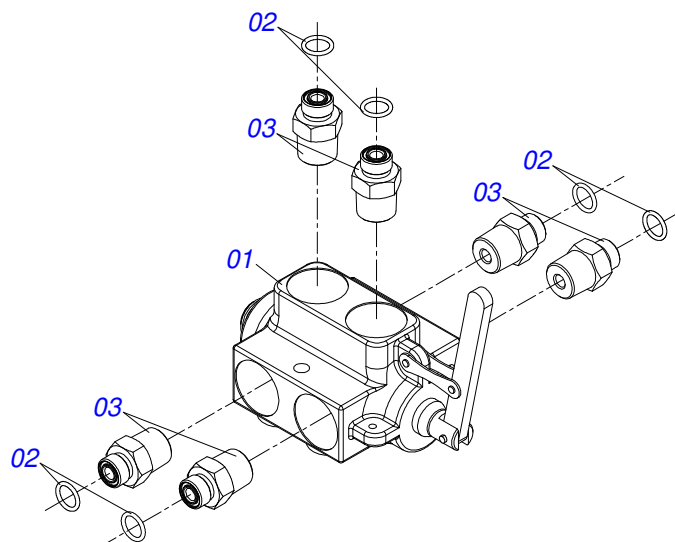

Item	Código	Descrição	Ver Pág.	QT
01	0511065049	CAMISA 150 X 785		01
02	0511065050	EXTENSOR 63,50 X 857		01
03	0561016818	CORPO EMBOLO 63,50 X 150 HASTE		01
04	0502012658	CORPO EMBOLO 150 X R.2.1/4		01
05	0503015912	VEDAÇÃO SELEMASTER DAS PCB1A1500-NCRO		01
06	0502012375	GUIA HASTE CILINDRO HIDRAULICO 63,50 X 127		01
07	0503010704	ANEL O RING 2-357 N 3006-9B		01
08	0503010971	ANEL G.I.2.1/2X3X1/2 W2-2750-500 PK		01
09	0503014960	GAXETA RUE302500-Z04 BUZAK		01
10	0503012497	ANEL TEFLON CH 61000 1G06109		01
11	0503010287	ANEL RASPADOR D-2500		01
12	0541010615	TAMPA MOVEL 150		01
13	0503010002	GRAXEIRA 1800		02
14	0503030384	PLUG CON N-001		02

Item	Código	Descrição	Ver Pág.	QT
01	0503062227	MACACO COMPLETO (8088) ROBUSTEC		01

Item	Código	Descrição	Ver Pág.	QT
01	0501080971	MANGUEIRA 1/2 X 850 TR-TC TERM OFS		01
02	0501080984	MANGUEIRA 1/2 X 1000 TR-TC TERM OFS		01
03	0501080985	MANGUEIRA 1/2 X 1200 TR-TC TERM OFS		01
04	0501080911	MANGUEIRA 1/2 X 1300 TR-TR TERM OFS		02
05	0501080986	MANGUEIRA 1/2 X 1400 TR-TC TERM OFS		01
06	0501080987	MANGUEIRA 1/2 X 1500 TR-TR TERM OFS		01
07	0501080988	MANGUEIRA 1/2 X 1950 TR-TC TERM OFS		01
08	0501080989	MANGUEIRA 1/2 X 4000 TR-TR TERM OFS		01
09	0501080990	MANGUEIRA 1/2 X 4700 TR-TR TERM OFS		01
10	0501080991	MANGUEIRA 1/2 X 4800 TC-TM TERM OFS		02
11	0501080992	MANGUEIRA 1/2 X 5000 TR-TC TERM OFS		01
12	0501080993	MANGUEIRA 1/2 X 5200 TR-TR TERM OFS		01
13	0511043139	VALVULA SEGURANCA COMPLETA	11	01
14	0503013272	ADAPTADOR MACHO T 1/2 OFS PORCA GIRATORIA CENTRAL		02
15	0503013273	ADAPTADOR MACHO T 1/2 OFS		01
16	0501055695	VALVULA DIVISORA FLUXO COMPLETO (OFS)	12	01
17	0501055696	VALVULA DESCARGA COMPLETA (OFS)	13	01
18	0501053834	MACHO ENGATE RAPIDO 1/2 NPT	14	02
19	0503032031	NIPLE 3/4UNF X13/16UN OFS X40 COM REDUCAO		02
20	0503030923	NIPLE 3/4 UNF X 13/16UN OFS X 40		06
21	0503010190	ANEL O RING 2-114 N 3006-9B		14