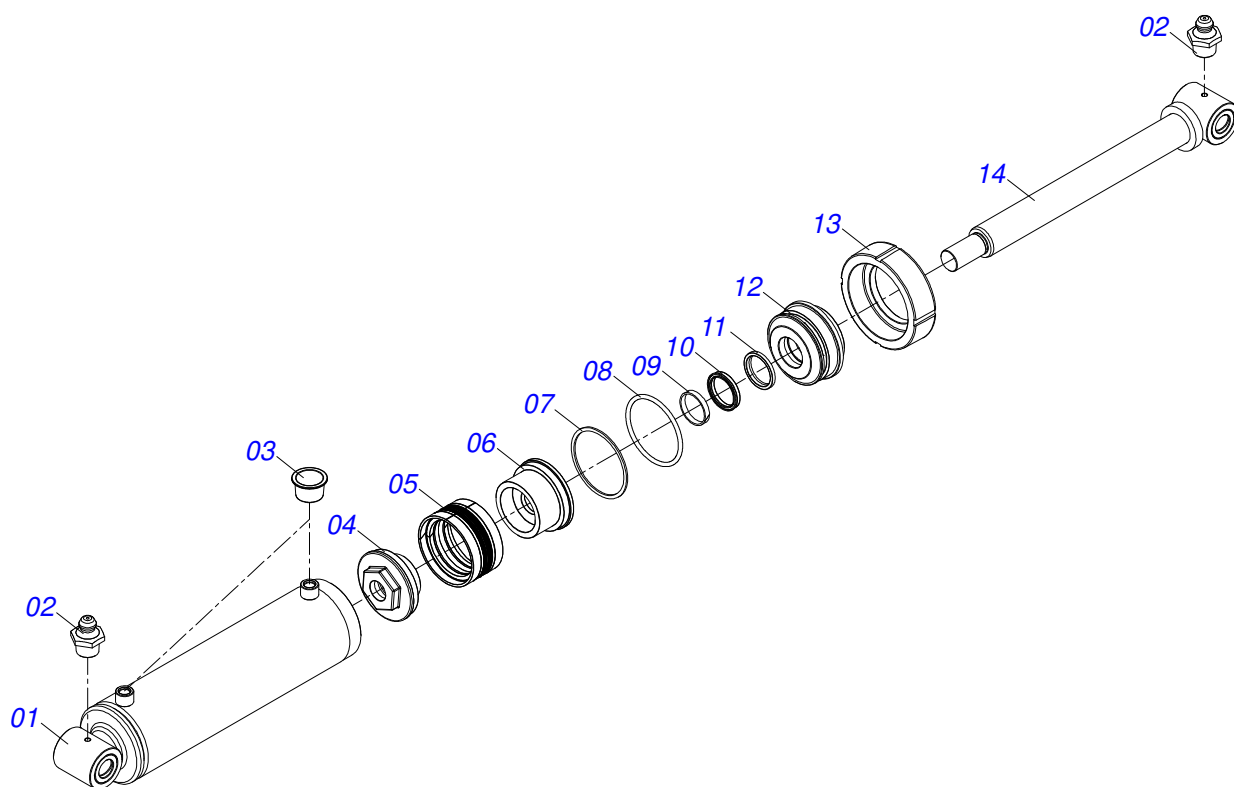

Item	Código	Descrição	Ver Pág.	QT
01	0521061746	CAMISA CILINDRO 127 X 497		01
02	0503010002	GRAXEIRA 1800		02
03	0503030384	PLUG CON N-001		02
04	0502012645	CORPO EMBOLO 127 R.1.1/2 UNF		01
05	0503015643	VEDACAO SELEMASTER DSM PCUB000013 PCK 001270-N8CO		01
06	0561016583	CORPO EMBOLO 53,98 X 127 HASTE		01
07	0503011062	ANEL BACK-UP 8-425		01
08	0503010351	ANEL O RING 2-425 N 3006-9B		01
09	0503015641	ANEL SLYDRING GR6900530-HM061		00
10	0503015642	VEDACAO U-CUP RUUB000970		01
11	0503015715	VEDACAO SCRAPER WAE302125-Z201		01
12	0502012646	SUPORTE ANEIS 53,98 X 127		01
13	0502010382	TAMPA MOVEL 127		01
14	0521061684	EXTENSOR 56,98 X 590,50		01