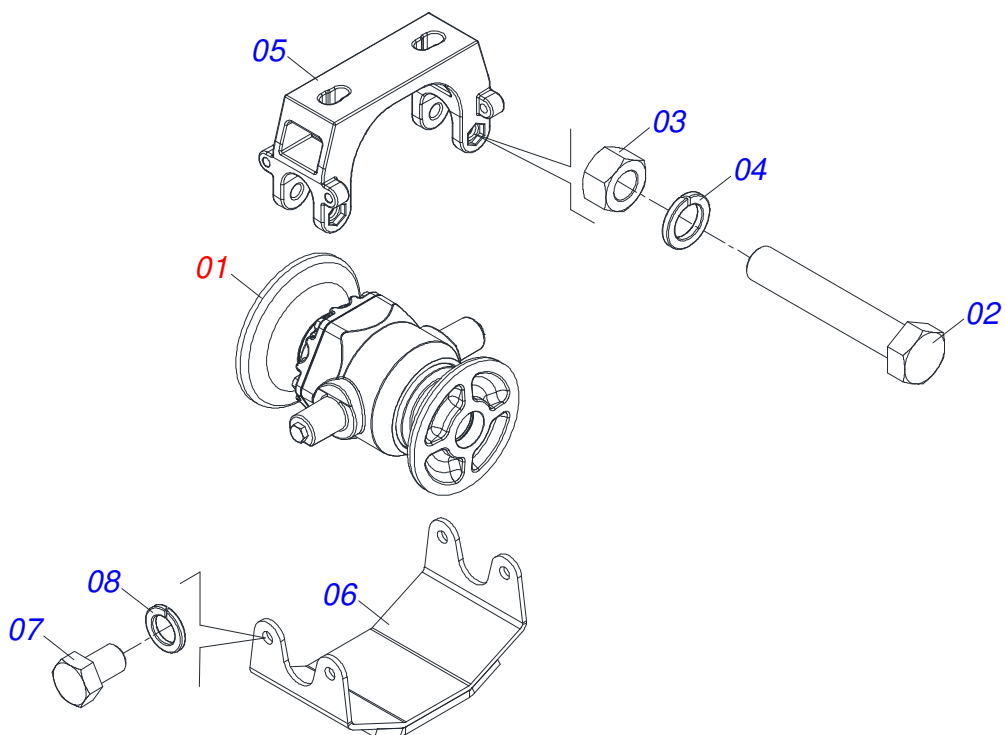

Item	Código	Descrição	Ver Pág.	QT
01	0501059733	MANCAL OSCILANTE 262 EIXO 1.5/8" MM		01
02	0503010762	PARAFUSO 5/8 UNC X 3.1/2 CS G.5 ZN		02
03	0503010013	PORCA SEXTAVADA 5/8 UNC G.5 ZN		02
04	0503010027	ARRUELA PRESSAO 5/8 ZN		02
05	0502012626	SUPORTE MANCAL OSCILANTE CENTRAL		01
06	0521067341	CAPA MANCAL OSCILANTE COM REFORCO		01
07	0503010834	PARAFUSO 1/2 UNC X 1 C S G.5 ZN		04
08	0503010019	ARRUELA PRESSAO 1/2		04