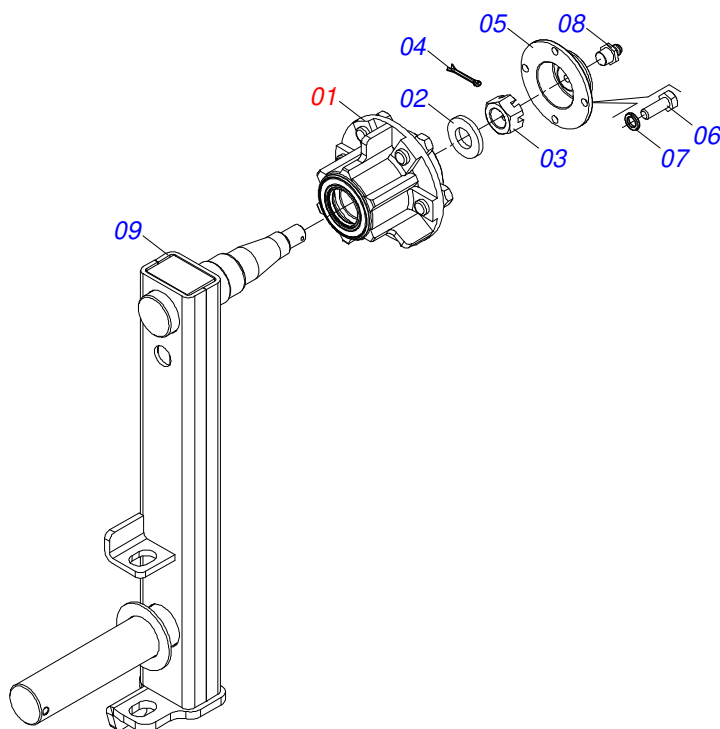

Item	Código	Descrição	Ver Pág.	QT
01	0501051142	CAIXA RODADO COM ROLAMENTO	5	01
02	0501016545	ARRUELA LISA 26 X 50 X 6,30		01
03	0503030009	PORCA CASTELO 1 UNS 14 FPP X 22		01
04	0503010018	CONTRAPINO 5/32" X 1.1/2"		01
05	0502020591	TAMPA PROTETORA		01
06	0503010358	PARAFUSO 5/16 UNC X 7/8 C S G.5		04
07	0503011444	ARRUELA PRESSAO 5/16		04
08	0503010002	GRAXEIRA 1800		01
09	0501069089	SUPORTE RODADO ESQUERDO		01