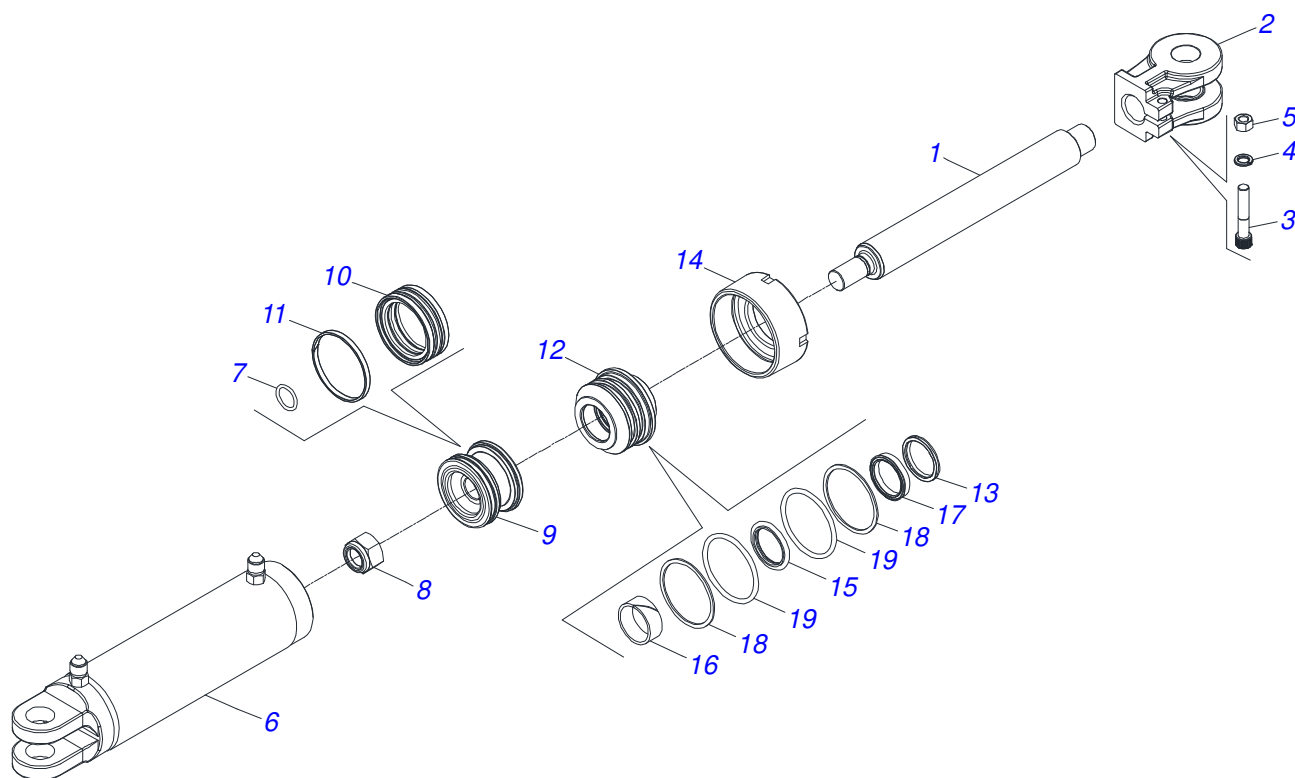

Item	Código	Descrição	Ver Pág.	QT
01	0521010421	EXTENSOR CILINDRO HIDRAULICO 44,45 X 396		01
02	0502040747	GARFO 32,54		01
03	0503011094	PARAFUSO 3/8 UNC X 2 C C S I 12.9		01
04	0503010025	ARRUELA PRESSAO 3/8		01
05	0503010026	PORCA SEXTAVADA 3/8 UNC G.5 ZN		01
06	0511063257	CAMISA 85,7 X 313 GAPCW		01
07	0503010042	ANEL O RING 2-214 N 3006-9B 1G05116		01
08	0503010063	PORCA SEXTAVADO AUTOTRAVANTE COM NYLON 1 UNS ALTA G.5 ZN		01
09	0571019710	EMBOLO 44,45 X 85,72 CILINDRO HIDRAULICO		01
10	0503017935	ANEL ZW 008500260 AGEL		01
11	0503018144	ANEL GUIA 6W6-3375-250		01
12	0571019711	SUPORTE ANEIS 44,45 X 85,72		01
13	0503010761	ANEL RASPADOR		01
14	0571019709	TAMPA MOVEI 85,72		01
15	0503017936	ANEL OD 044405200171D-BR AGEL		01
16	0503017938	ANEL GUIA W2-2000-750 (1734)		01
17	0503017937	GAXETA 1870-1750-375-B POLYMAX		01
18	0503017940	ANEL BACK-UP 8-337		02
19	0503017939	ANEL O RING 2-337 N 3006-9B		02