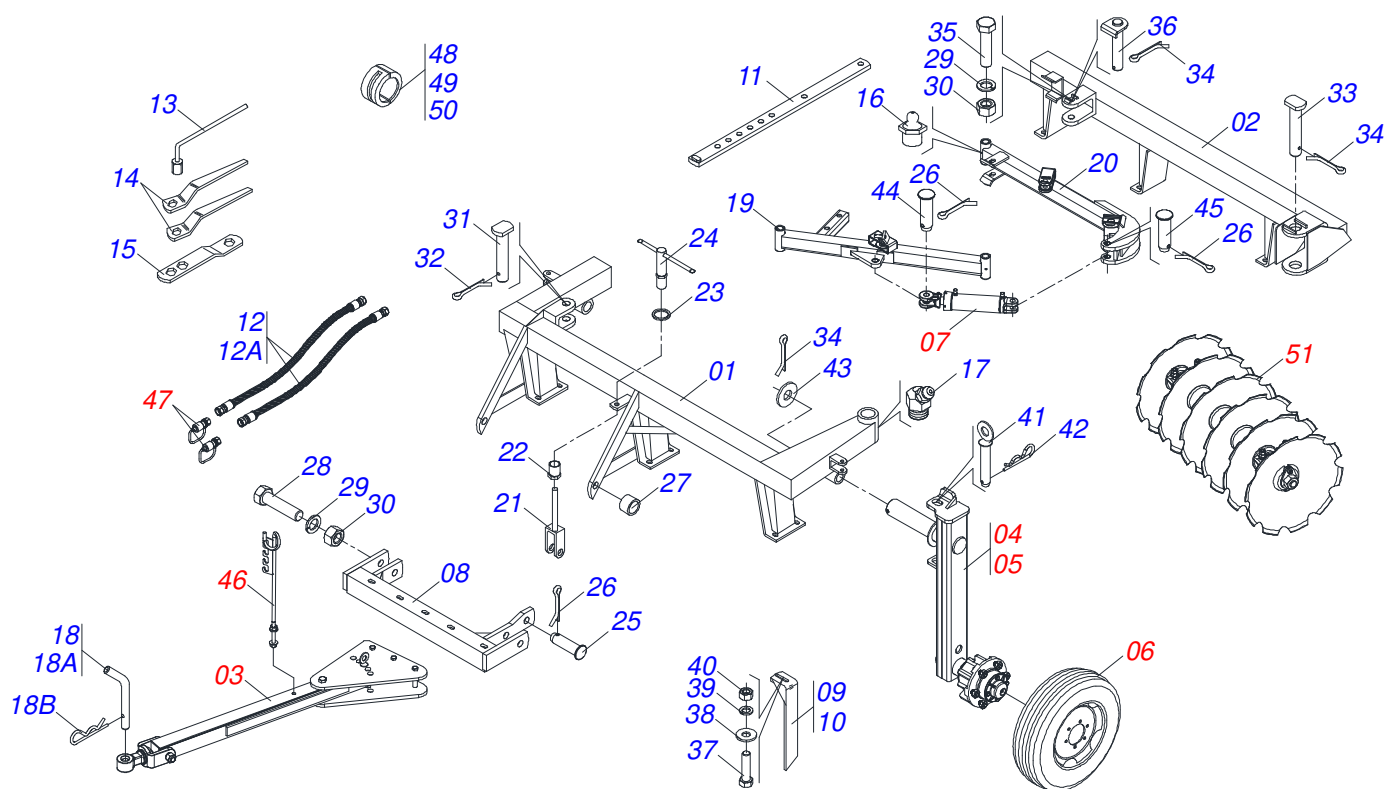

MARCHESAN

INDICE

0909096970	CHASSI COMPLETO - 12/14/16/18/20D	1
0501042816	BARRA TRACIONADORA COMPLETA	2
0501051632	RODADO DIREITO SEM PNEU	3
0501051633	RODADO ESQUERDO SEM PNEU	4
0501051142	CAIXA RODADO COM ROLAMENTO	5
0503060094	RODA COM PNEU 600 X 16-6L COMPLETO	6
0511058424	CILINDRO HIDRAULICO 44,45 X 85,7 X 514 X 206	7
0501040257	SUPORTE MANGUEIRA 3/4 X 975 COMPLETO	8
0501053834	MACHO ENGATE RAPIDO 1/2 NPT	9
0909096971	SEÇÃO DE DISCOS - 12/14/16/18/20D	10
0511048375	MANCAL DMO 262 X 1.5/8 SUPORTE PROTECAO	11