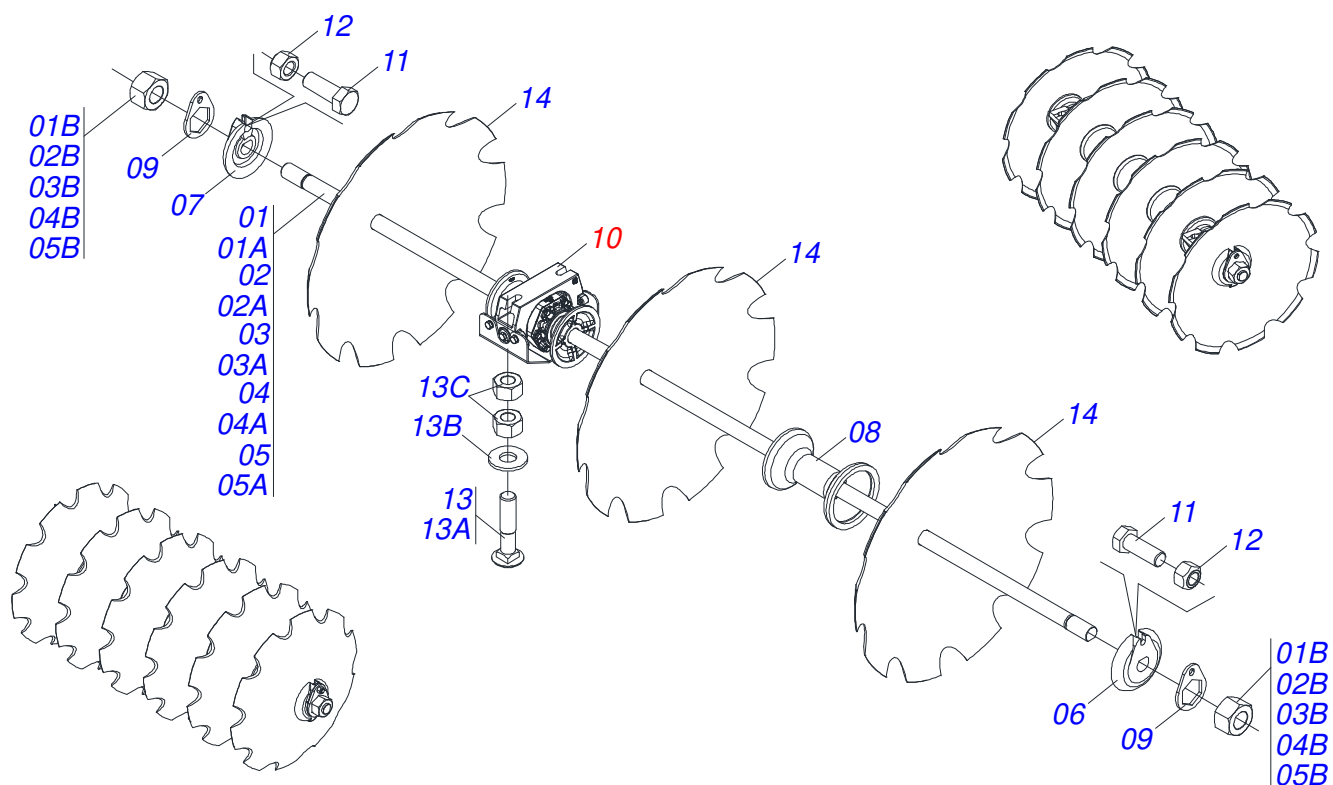

Item	Código	Descrição	Ver Pág.	QT
01	0503010065	PNEU 6.00X 16 - 6LONAS		01
02	0503010068	CAMARA AR 6.00 X 16		01
03	0503010894	RODA 4,50X16X118X6F16,5X152,4		01

Item	Código	Descrição	Ver Pág.	QT
01	0521010421	EXTENSOR CILINDRO HIDRAULICO 44,45 X 396		01
02	0502040747	GARFO 32,54		01
03	0503011094	PARAFUSO 3/8 UNC X 2 C C S I 12.9		01
04	0503010025	ARRUELA PRESSAO 3/8		01
05	0503010026	PORCA SEXTAVADA 3/8 UNC G.5 ZN		01
06	0511063257	CAMISA 85,7 X 313 GAPCW		01
07	0503010042	ANEL O RING 2-214 N 3006-9B 1G05116		01
08	0503010063	PORCA SEXTAVADO AUTOTRAVANTE COM NYLON 1 UNS ALTA G.5 ZN		01
09	0571019710	EMBOLO 44,45 X 85,72 CILINDRO HIDRAULICO		01
10	0503017935	ANEL ZW 008500260 AGEL		01
11	0503018144	ANEL GUIA 6W6-3375-250		01
12	0571019711	SUPORTE ANEIS 44,45 X 85,72		01
13	0503010761	ANEL RASPADOR		01
14	0571019709	TAMPA MOVEI 85,72		01
15	0503017936	ANEL OD 044405200171D-BR AGEL		01
16	0503017938	ANEL GUIA W2-2000-750 (1734)		01
17	0503017937	GAXETA 1870-1750-375-B POLYMAX		01
18	0503017940	ANEL BACK-UP 8-337		02
19	0503017939	ANEL O RING 2-337 N 3006-9B		02

Item	Código	Descrição	Ver Pág.	QT
01	0511067334	SUORTE MANGUEIRA		01
02	0503010014	PORCA SEXTAVADA 3/4 UNC (PESADA) G.5 ZN		02
03	0501010322	ARRUELA LISA 20,50 X 46 X 4,00 ZN		02

Item	Código	Descrição	Ver Pág.	QT
01	0503011627	MACHO ENGATE RAPIDO AGRICOLA 1/2 NPT		01
02	0503011882	TAMPA PLASTICA PARA ENGATE RAPIDO MACHO		01