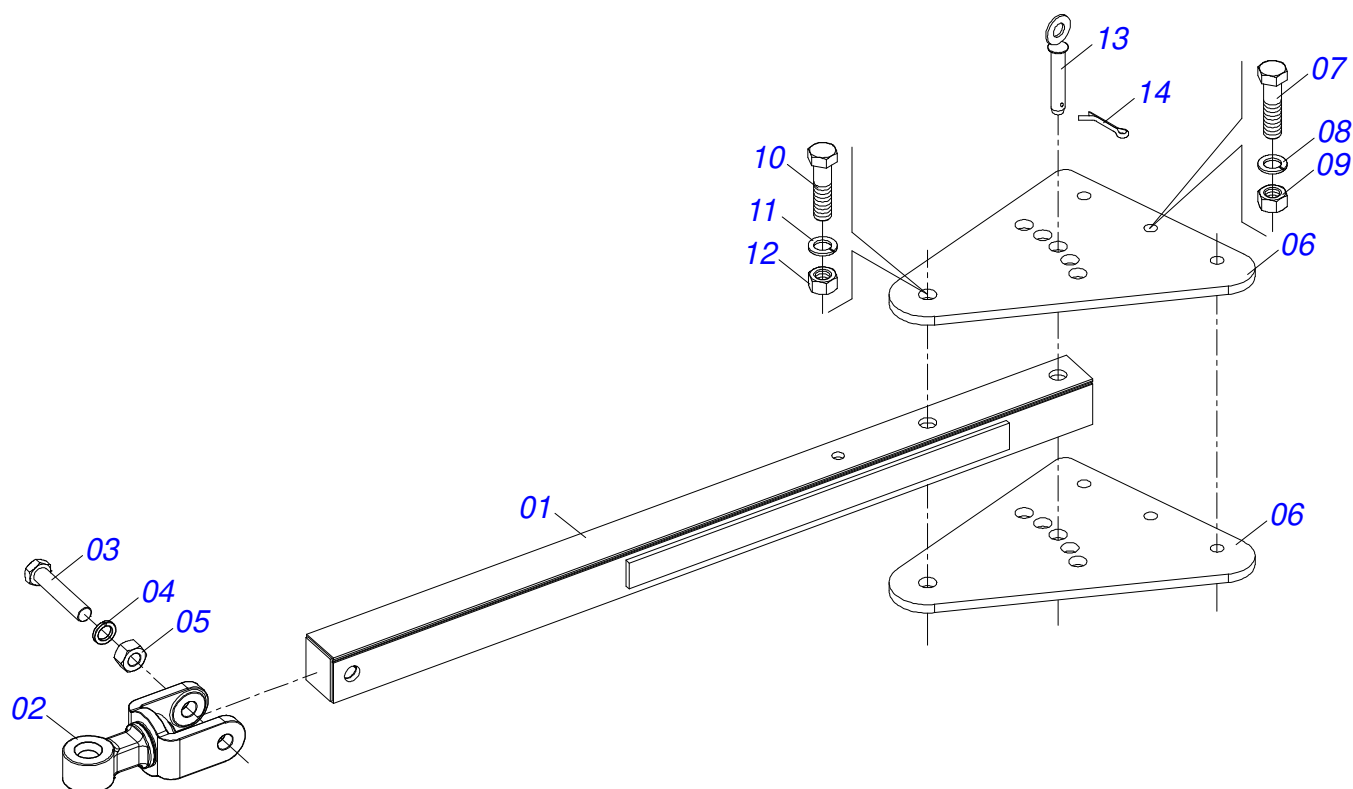

Item	Código	Descrição	Ver Pág.	QT
01	0501060188	BARRA DE TRAÇÃO 1400		01
02	0521061775	ENGATE AO TRATOR		01
03	0501010060	PARAFUSO 1 UNC X 6.1/2 C S G.5		01
04	0503011438	ARRUELA PRESSAO 1		01
05	0501010059	PORCA SEXTAVADA 1 UNC (PESADA) G.5 ZN		01
06	0501010241	PLACA SUPERIOR/INFERIOR		02
07	0503011198	PARAFUSO 3/4 UNC X 6 CS G.5		03
08	0503011442	ARRUELA PRESSAO 3/4 SA		03
09	0503010014	PORCA SEXTAVADA 3/4 UNC (PESADA) G.5 ZN		03
10	0501010191	PARAFUSO 1 UNC X 6 C S G.5 ZN		01
11	0503011438	ARRUELA PRESSAO 1		01
12	0501010059	PORCA SEXTAVADA 1 UNC (PESADA) G.5 ZN		01
13	0501068993	EIXO JUNCAO 25,40 X 140 COM ARRANQUE		01
14	0503010571	CONTRAPINO 1/4" X 1.1/2"		01