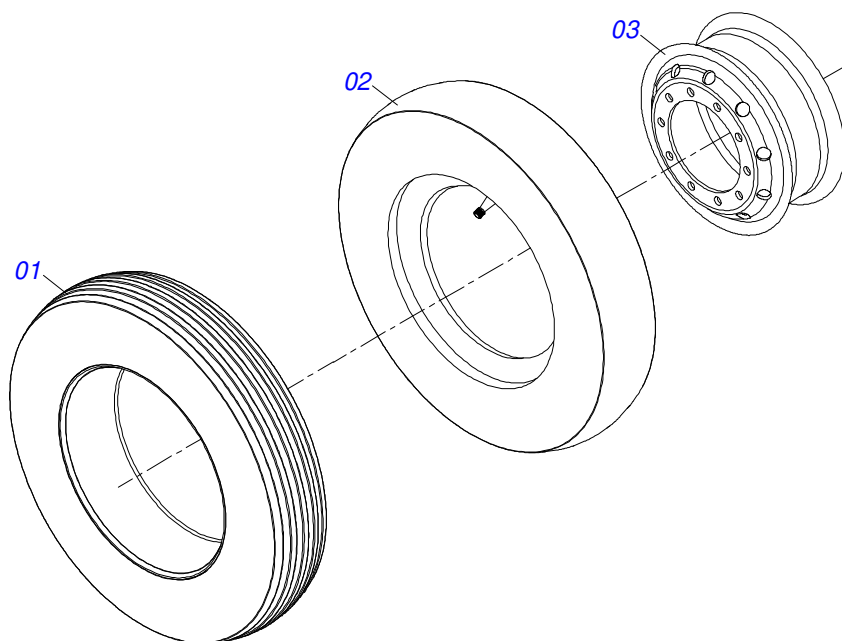

Item	Código	Descrição	Ver Pág.	QT
01	0503010065	PNEU 6.00X 16 - 6LONAS		01
02	0503010068	CAMARA AR 6.00 X 16		01
03	0503010894	RODA 4,50X16X118X6F16,5X152,4		01