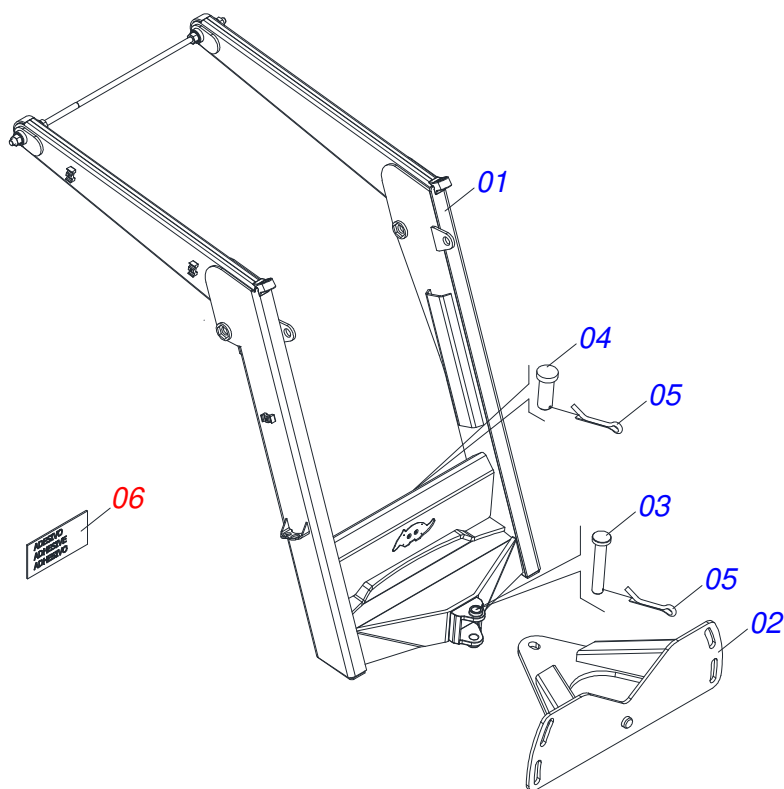

Item	Código	Descrição	Ver Pág.	QT
01	0521068513	SUPORTE MOVEL		01
02	0501062637	SUPORTE REGULADOR 5/8		01
03	0521010618	EIXO JUNCAO 37,50 X 220 V 880-4 ZN		01
04	0521010612	EIXO JUNCAO 37,50 X 100		01
05	0503010010	CONTRAPINO 1/4" X 2.1/2"		02
06	0909096836	CONJUNTO ETIQUETA	5	01