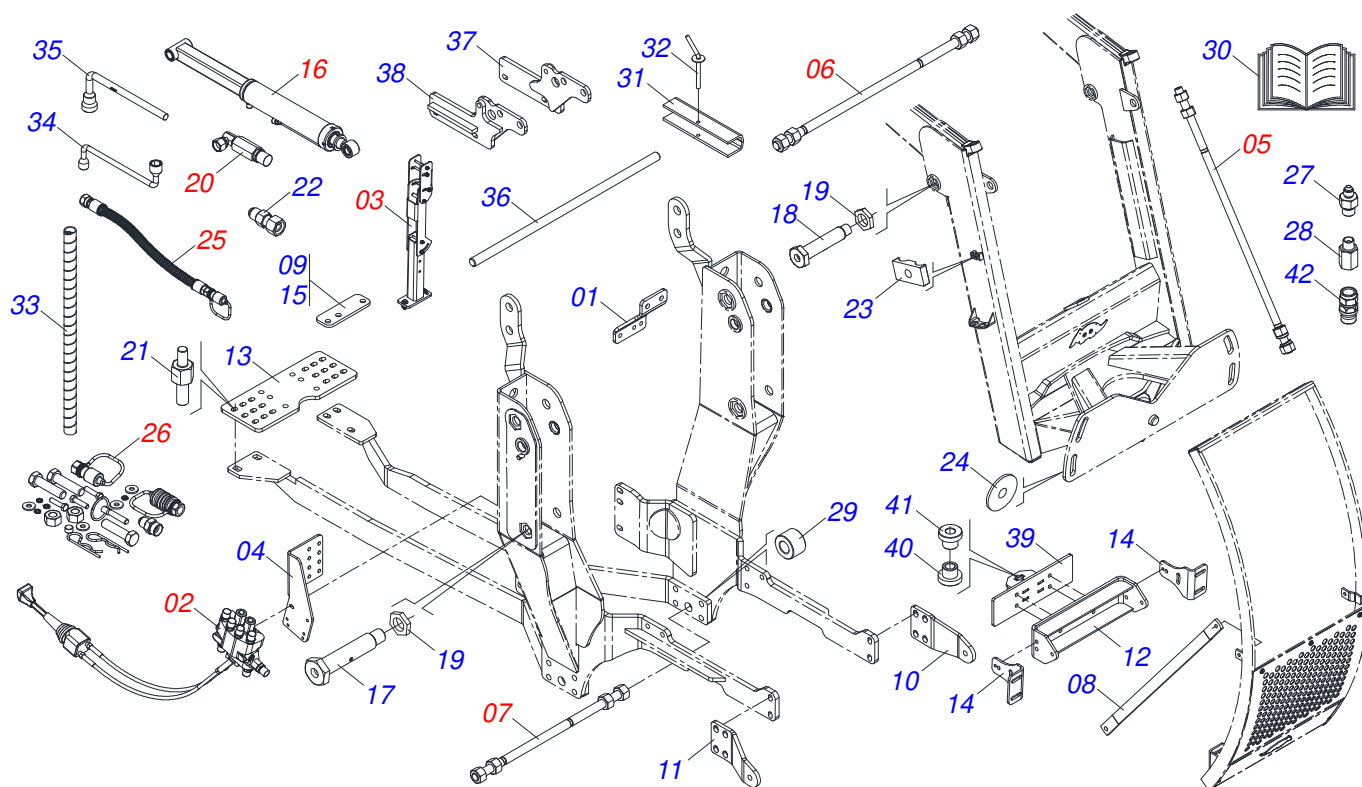

Item	Código	Descrição	Ver Pág.	QT
01	0501217918	SUPORTE FIXACAO FILTRO OLEO DIESEL		01
02	0521047929	COMANDO 1/2 1,5 M (DLM 142/2 LOAD SENSING)	15	01
03	0531044005	CONJUNTO SUPORTE JOYSTICK	23	01
04	0501217763	BASE FIXACAO COMANDO		01
05	0521047923	VARAO 1.1/4 NC X 1730 COMPLETO	24	02
06	0511043351	VARAO 1.1/4 NC X 1000 COMPLETO	25	01
07	0521047924	VARAO 1.1/4 X 790 COMPLETO	26	01
08	0581016940	MAO FRANCESA 1050		02
09	0501218117	CALCO TRASEIRO		02
10	0501217920	BATEDOR DIREITO		01
11	0501217919	BATEDOR ESQUERDO		01
12	0521068534	FIXADOR GUIA SUPORTE MOVEL 580		01
13	0501217915	PLACA TRASEIRA FIXACAO CHASSI		01
14	0571010158	FIXADOR GUIA SUPORTE MOVEL		02
15	0501218116	CALCO TRASEIRO		02
16	0521051546	CILINDRO HIDRAULICO 50,80 X 101,60 X 1180 X 425	27	02
17	0581015228	PARAFUSO 1.1/4 UNF X 220 PARA GRAXEIRA		04
18	0501219692	PARAFUSO 1.1/4 UNF X 98		02
19	0501216423	ARRUELA 37,8 SEXTAVADA EXTERNO 58 X 9,50		06
20	0511057771	CONJUNTO VALVULA SEGURANCA R.7/8UNF 28 JOELHO	28	02
21	0581016974	PRISIONEIRO M16 X 3/4 X 105		04
22	0521068623	ADAPTADOR 7/8 JIC X M22 X 1,5		01
23	0502010477	CORPO SUPORTE PRESILHA		03
24	0501010574	ARRUELA LISA 27 X 100 X 6,30 ZN		04
25	0521052702	JOGO MANGUEIRA	16	01
26	0511033108	PECAS EMBALADAS	22	01
27	0571012091	NIPLE 9/16 UNF X 7/16 UNF JIC		01
28	0581017021	ADAPTADOR 1/2 NPT X 9/16 LS		01
29	0581017017	LUVA 22 X 44,45 X 55		04
30	0511033668	SACO COM MANUAL INSTRUcoes		01
31	0501217728	TRAVA PARA TRANSPORTE 357		02
32	0501068994	EIXO TRAVA 8,30 X 78		02