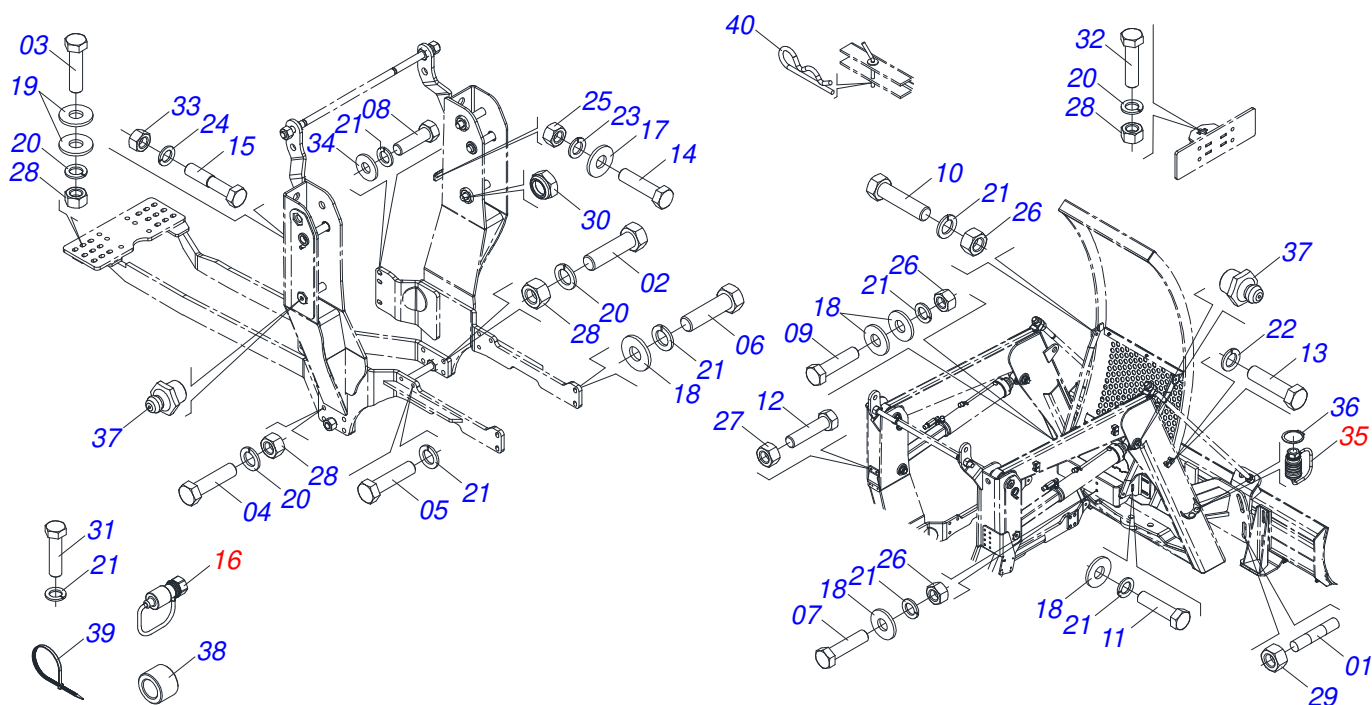

Item	Código	Descrição	Ver Pág.	QT
01	0561016755	PRISIONEIRO 1 UNC X 1 UNC X 76 ZN		04
02	0503011084	PARAFUSO 3/4 UNC X 5 CS G.5 ZN		04
03	0501010500	PARAFUSO 3/4 UNC X 3 CS G.5 ZN		08
04	0503013390	PARAFUSO 3/4 UNC X 2.1/2 C S G.7 ZN		04
05	0503012573	PARAFUSO M16 X 2 X 65 C S 10.9 BIC ZN		06
06	0503019419	PARAFUSO M16 X 2 X 70 CSRT G.10.9 ZN		04
07	0503011188	PARAFUSO M16X 2 X 50 CS 8.8 ZN 1K19302		04
08	0503012693	PARAFUSO M16 X 2 X 75 C S 8.8 ZN		06
09	0503010899	PARAFUSO 5/8 UNC X 2.1/4 C S G.5 ZN		04
10	0501010100	PARAFUSO 5/8 UNC X 2 CS G.5 ZN		02
11	0503011243	PARAFUSO 5/8 UNC X 2 C S G.7 ZN		06
12	0501010063	PARAFUSO 1/2 UNC X 1.1/2 C S G.2 ZN		02
13	0503011135	PARAFUSO 7/16 UNC X 1.1/2 C S G.5 ZN		03
14	0503010849	PARAFUSO 3/8 UNC X 1.1/2 C S G.5 ZN		02
15	0503011172	PARAFUSO 1/2 UNC X 2.1/2 C S G.5 ZN		01
16	0501053834	MACHO ENGATE RAPIDO 1/2 NPT		04
17	0501010984	ARRUELA LISA 10,50 X 27 X 3,00		02
18	0501012140	ARRUELA LISA 16,50 X 40 X 4,00 ZN		22
19	0501010322	ARRUELA LISA 20,50 X 46 X 4,00 ZN		08
20	0503010023	ARRUELA PRESSAO 3/4 ZN		19
21	0503010027	ARRUELA PRESSAO 5/8 ZN		34
22	0503010180	ARRUELA PRESSAO 7/16		03
23	0503010025	ARRUELA PRESSAO 3/8		02
24	0503010019	ARRUELA PRESSAO 1/2		01
25	0503010026	PORCA SEXTAVADA 3/8 UNC G.5 ZN		02
26	0503010013	PORCA SEXTAVADA 5/8 UNC G.5 ZN		12
27	0503011336	PORCA SEXTAVADA AUTOTRAVANTE MEC/TORQUE 1/2 UNC G.5 ZN		02
28	0503010014	PORCA SEXTAVADA 3/4 UNC (PESADA) G.5 ZN		21
29	0501010059	PORCA SEXTAVADA 1 UNC (PESADA) G.5 ZN		04
30	0503010044	PORCA SEXTAVADA AUTOTRAVANTE COM NYLON 1.1/4 UNF BAIXA G.5 ZN		06
31	0503011267	PARAFUSO 5/8 UNC X 1.1/2 C S G.5 ZN		04
32	0501011545	PARAFUSO 3/4 UNC X 6.1/2 C S G.5 ZN		01