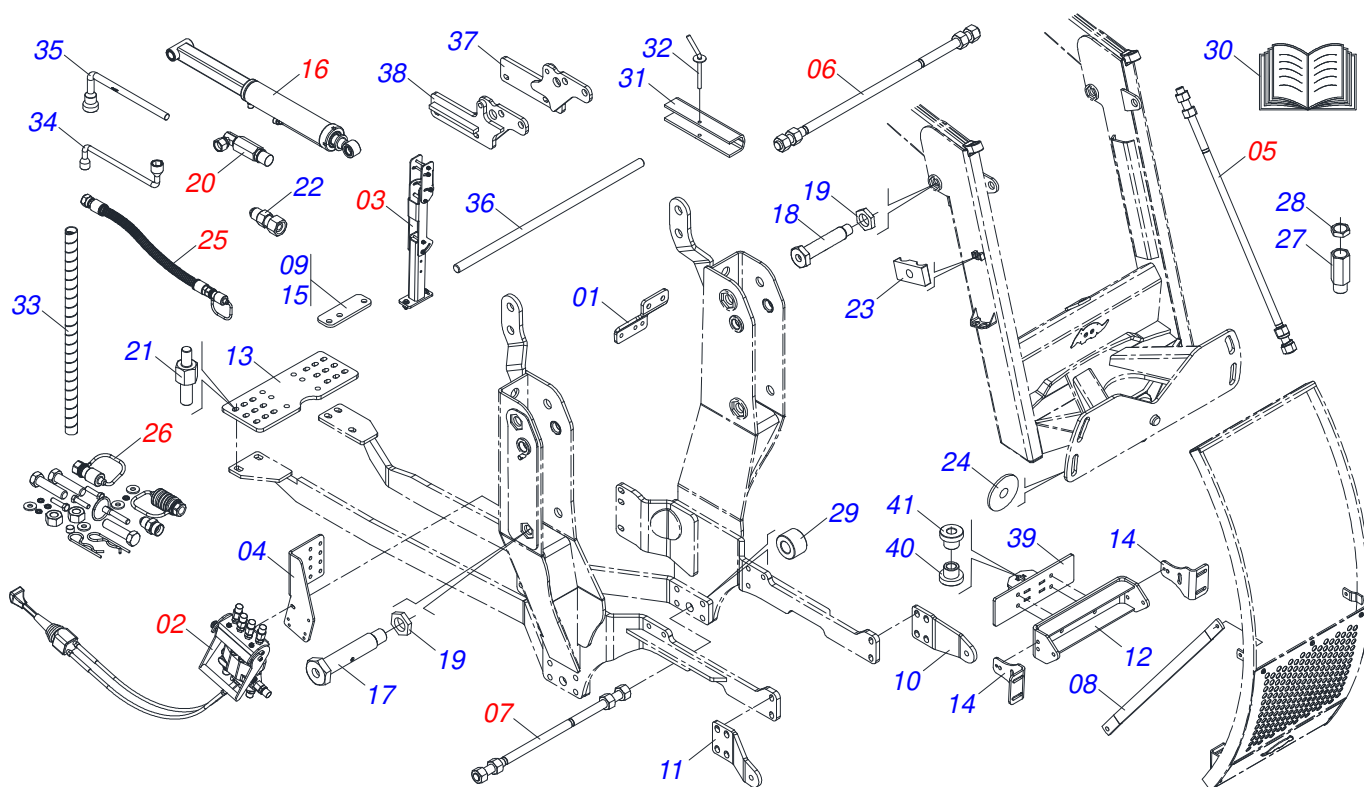

Item	Código	Descrição	Ver Pág.	QT
01	0501217918	SUPORTE FIXACAO FILTRO OLEO DIESEL		01
02	0521047926	COMANDO 1/2 X CABO 1,5M PD MF 6711 (BT CDC)	12	01
03	0531044005	CONJUNTO SUPORTE JOYSTICK	23	01
04	0501217763	BASE FIXACAO COMANDO		01
05	0521047923	VARAO 1.1/4 NC X 1730 COMPLETO	24	02
06	0511043351	VARAO 1.1/4 NC X 1000 COMPLETO	25	01
07	0521047924	VARAO 1.1/4 X 790 COMPLETO	26	01
08	0581016940	MAO FRANCESA 1050		02
09	0501218117	CALCO TRASEIRO		02
10	0501217920	BATEDOR DIREITO		01
11	0501217919	BATEDOR ESQUERDO		01
12	0521068534	FIXADOR GUIA SUPORTE MOVEL 580		01
13	0501217915	PLACA TRASEIRA FIXACAO CHASSI		01
14	0571010158	FIXADOR GUIA SUPORTE MOVEL		02
15	0501218116	CALCO TRASEIRO		02
16	0521051546	CILINDRO HIDRAULICO 50,80 X 101,60 X 1180 X 425	27	02
17	0581015228	PARAFUSO 1.1/4 UNF X 220 PARA GRAXEIRA		04
18	0501219692	PARAFUSO 1.1/4 UNF X 98		02
19	0501216423	ARRUELA 37,8 SEXTAVADA EXTERNO 58 X 9,50		06
20	0511057771	CONJUNTO VALVULA SEGURANCA R.7/8UNF JOELHO	28	02
21	0581016974	PRISIONEIRO M16 X 3/4 X 105		04
22	0521068623	ADAPTADOR 7/8 JIC X M22 X 1,5		01
23	0502010477	CORPO SUPORTE PRESILHA		03
24	0501010574	ARRUELA LISA 27 X 100 X 6,30 ZN		04
25	0521052691	JOGO MANGUEIRA	13	01
26	0511033108	PECAS EMBALADAS	22	01
27	0581016628	CORPO ADAPTADOR RETORNO		01
28	0581016949	CONTRA PORCA M42 X 2		01
29	0581017017	LUVA 22 X 44,45 X 55		04
30	0511033668	SACO COM MANUAL INSTRUcoes		01
31	0501217728	TRAVA PARA TRANSPORTE 357		02
32	0501068994	EIXO TRAVA 8,30 X 78		02