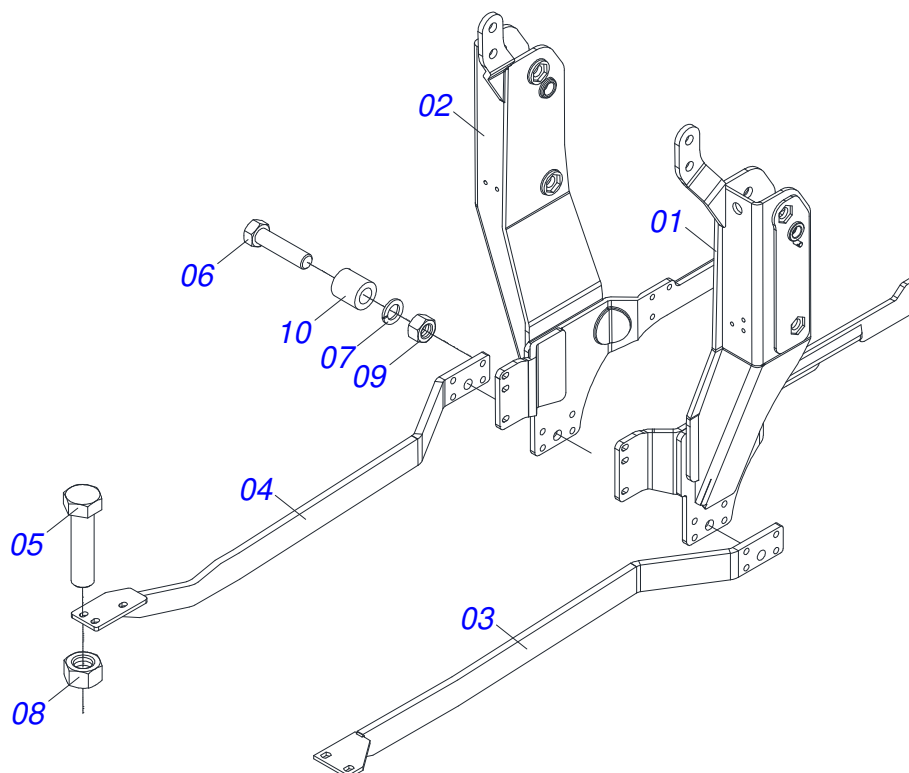

Item	Código	Descrição	Ver Pág.	QT
01	0521068518	CHASSI DIREITO		01
02	0521068515	CHASSI ESQUERDO		01
03	0521068622	BARRA DIREITO TRAVA CHASSI		01
04	0521068621	BARRA ESQUERDA TRAVA CHASSI		01
05	0503010233	PARAFUSO 5/8 UNC X 2.1/2 CS G.5 ZN		02
06	0503011084	PARAFUSO 3/4 UNC X 5 CS G.5 ZN		04
07	0503010023	ARRUELA PRESSAO 3/4 ZN		04
08	0503010013	PORCA SEXTAVADA 5/8 UNC G.5 ZN		02
09	0503010014	PORCA SEXTAVADA 3/4 UNC (PESADA) G.5 ZN		04
10	0581015170	LUVA 50 MM - MONTAGEM BARRA PLAINA		04