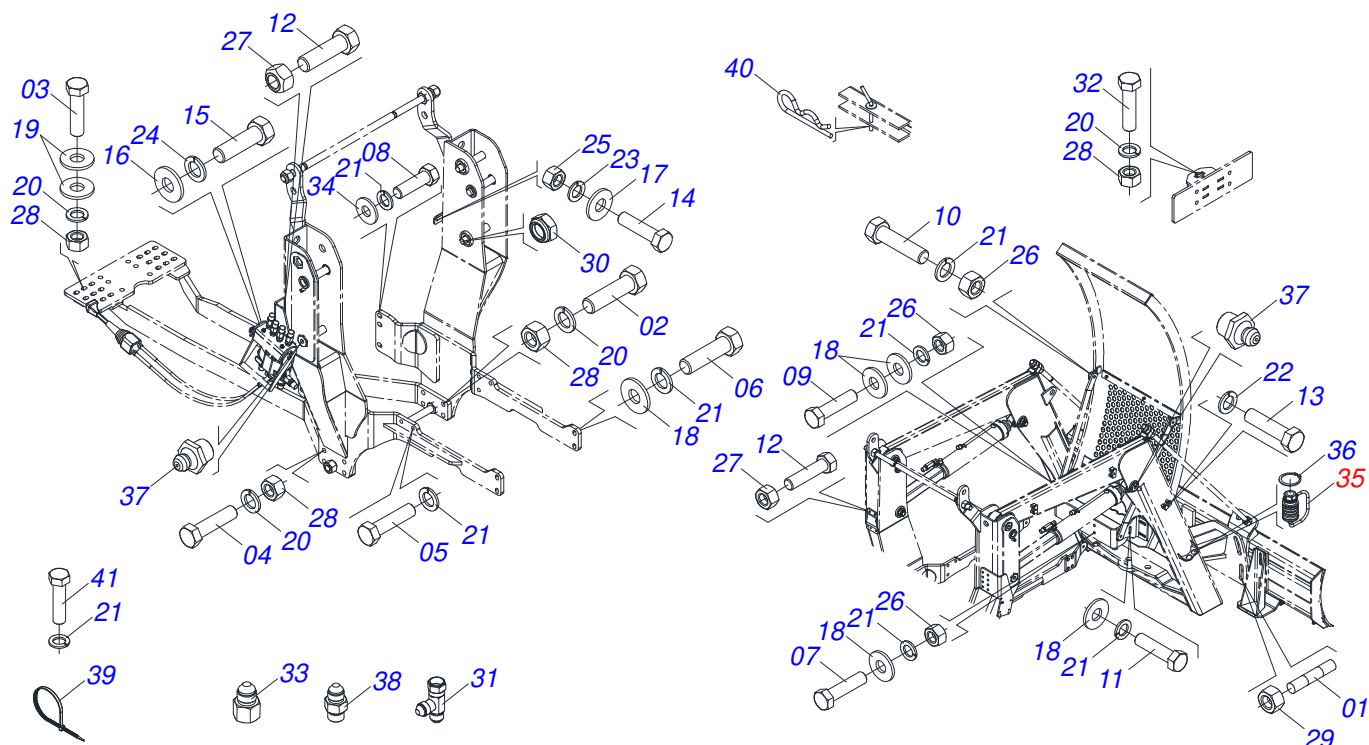

Item	Código	Descrição	Ver Pág.	QT
01	0561016755	PRISIONEIRO 1 UNC X 1 UNC X 76 ZN		04
02	0503011084	PARAFUSO 3/4 UNC X 5 CS G.5 ZN		04
03	0501010500	PARAFUSO 3/4 UNC X 3 CS G.5 ZN		08
04	0503013390	PARAFUSO 3/4 UNC X 2.1/2 C S G.7 ZN		04
05	0503012573	PARAFUSO M16 X 2 X 65 C S 10.9 BIC ZN		06
06	0503019419	PARAFUSO M16 X 2 X 70 CSRT G.10.9 ZN		04
07	0503011188	PARAFUSO M16X 2 X 50 CS 8.8 ZN 1K19302		04
08	0503012693	PARAFUSO M16 X 2 X 75 C S 8.8 ZN		06
09	0503010899	PARAFUSO 5/8 UNC X 2.1/4 C S G.5 ZN		04
10	0501010100	PARAFUSO 5/8 UNC X 2 CS G.5 ZN		02
11	0503011243	PARAFUSO 5/8 UNC X 2 C S G.7 ZN		06
12	0501010063	PARAFUSO 1/2 UNC X 1.1/2 C S G.2 ZN		04
13	0503011135	PARAFUSO 7/16 UNC X 1.1/2 C S G.5 ZN		03
14	0503010849	PARAFUSO 3/8 UNC X 1.1/2 C S G.5 ZN		02
15	0503016506	PARAFUSO 5/16 UNC X 3/4 C S G.5 ZN		04
16	0501010694	ARRUELA LISA 8,50 X 18 X 1,50 ZN		04
17	0501010984	ARRUELA LISA 10,50 X 27 X 3,00		02
18	0501012140	ARRUELA LISA 16,50 X 40 X 4,00 ZN		22
19	0501010322	ARRUELA LISA 20,50 X 46 X 4,00 ZN		08
20	0503010023	ARRUELA PRESSAO 3/4 ZN		19
21	0503010027	ARRUELA PRESSAO 5/8 ZN		34
22	0503010180	ARRUELA PRESSAO 7/16		03
23	0503010025	ARRUELA PRESSAO 3/8		02
24	0503010179	ARRUELA PRESSAO 5/16 ZN 1K01528		04
25	0503010026	PORCA SEXTAVADA 3/8 UNC G.5 ZN		02
26	0503010013	PORCA SEXTAVADA 5/8 UNC G.5 ZN		12
27	0503011336	PORCA SEXTAVADA AUTOTRAVANTE MEC/TORQUE 1/2 UNC G.5 ZN		04
28	0503010014	PORCA SEXTAVADA 3/4 UNC (PESADA) G.5 ZN		21
29	0501010059	PORCA SEXTAVADA 1 UNC (PESADA) G.5 ZN		04
30	0503010044	PORCA SEXTAVADA AUTOTRAVANTE COM NYLON 1.1/4 UNF BAIXA G.5 ZN		06
31	0503062177	ADAPTADOR T COM PORCA LATERAL 7/8 (V.C)		02
32	0501011545	PARAFUSO 3/4 UNC X 6.1/2 C S G.5 ZN		01