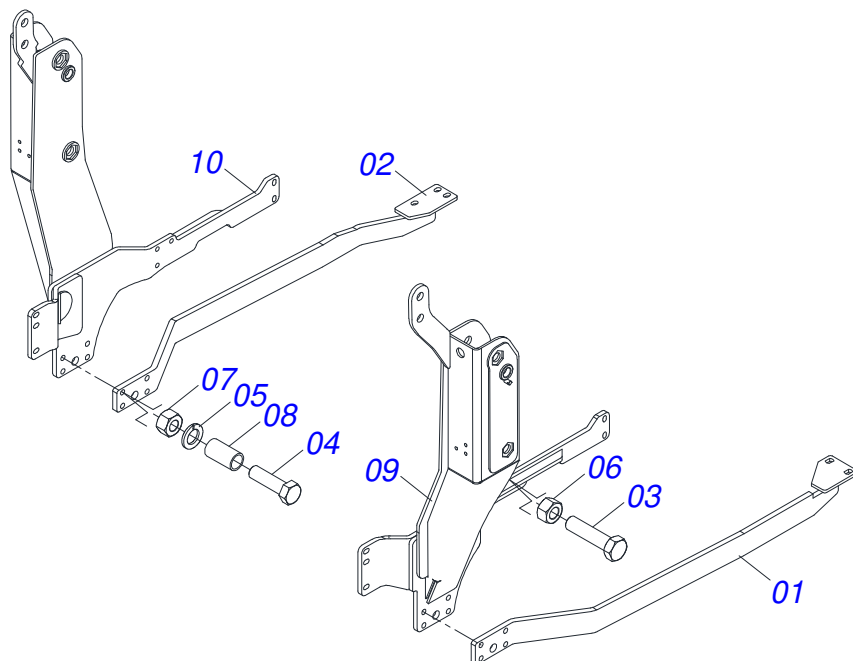

Item	Código	Descrição	Ver Pág.	QT
01	0531044062	CONJUNTO CHASSI COM BARRA TRASEIRA	2	01
01.	0521047934	CONJUNTO CHASSI COM BARRA TRASEIRA	3	01
02	0521047902	SUPORTE MOVEL COMPLETO	4	01
03	0501048330	GUIA SUPORTE MOVEL ALTA COMPLETA	6	01
04	0511047750	PORTA RASPADOR 2400 COMPLETO COM SAPATA	7	01
05	0521024225	CAIXA COM COMPONENTES	8	01
05.	0521024226	CAIXA COM COMPONENTES	11	01
05..	0521024227	CAIXA COM COMPONENTES	14	01
05...	0521024386	CAIXA COM COMPONENTES	18	01
05....	0521024387	CAIXA COM COMPONENTES	20	01
05.....	0521024388	CAIXA COM COMPONENTES	21	01