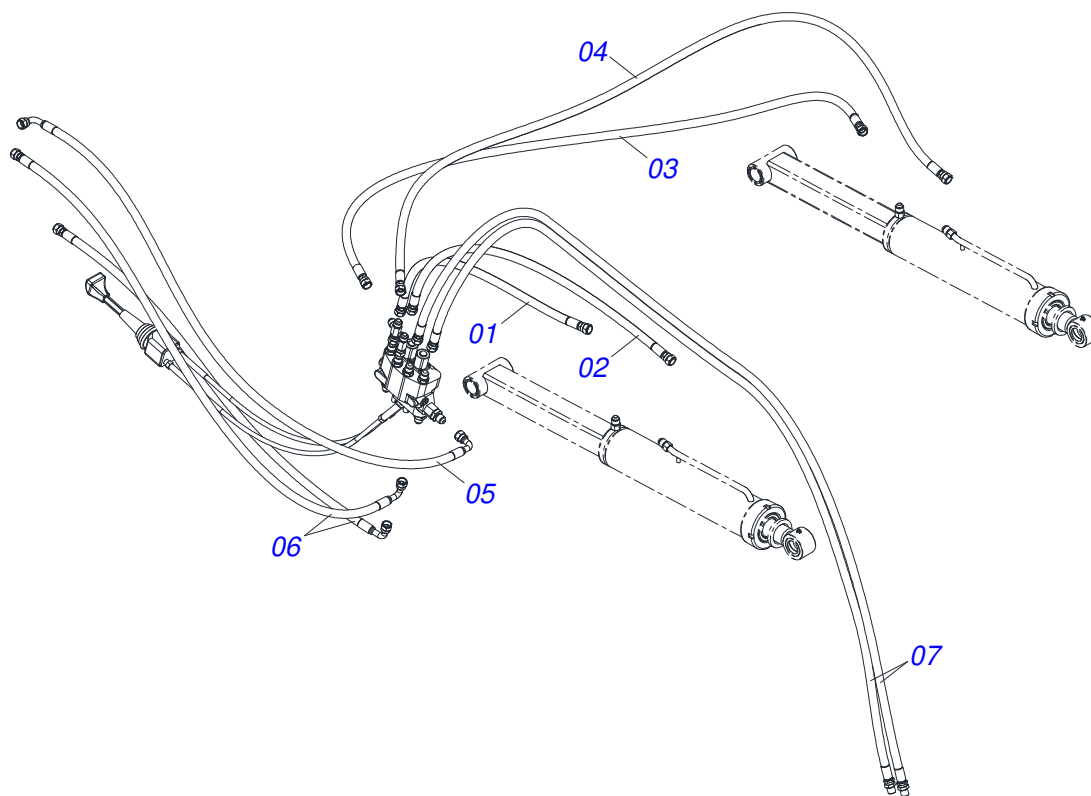

Item	Código	Descrição	Ver Pág.	QT
01	0501080197	MANGUEIRA 1/2 X 1150 TR-TR		01
02	0501080171	MANGUEIRA 1/2 X 1450 TR-TR		01
03	0501080307	MANGUEIRA 1/2 X 2150 TR-TR		01
04	0501080336	MANGUEIRA 1/2 X 2450 TR-TR		01
05	0501080273	MANGUEIRA 1/2 X 2700 TC-TC		01
06	0501080272	MANGUEIRA 1/2" X 2700 TR-TC		02
07	0501081384	MANGUEIRA 1/2 X 2900 TR-TM		02