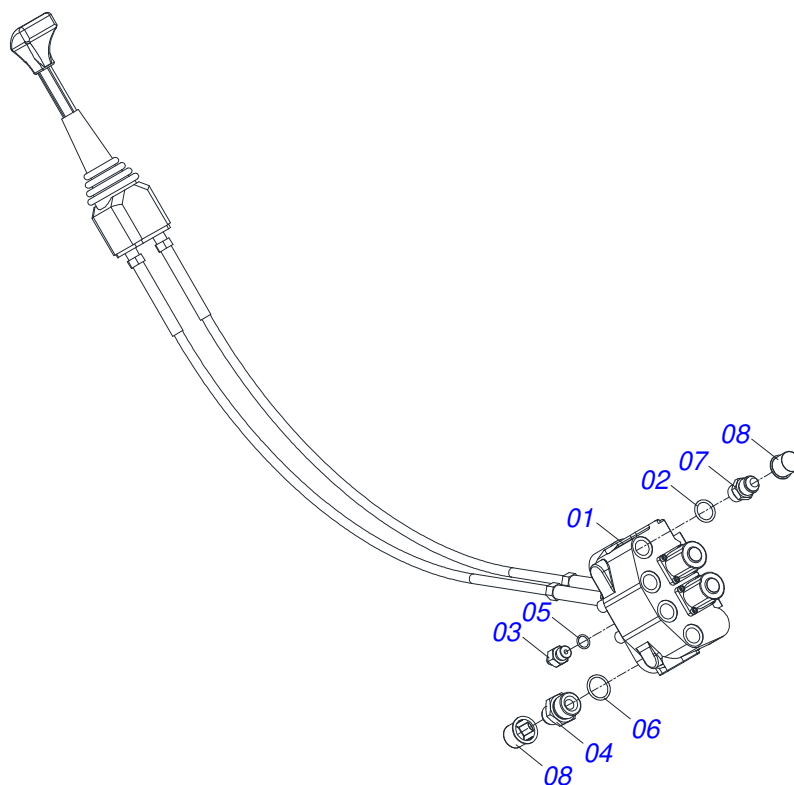

Item	Código	Descrição	Ver Pág.	QT
01	0503062661	COMANDO MONITOR DLM142 JOY+CAB 1,5MT(WALVOIL)		01
02	0503010045	ANEL O RING 2-116 N 3006-9B 1G05420		04
03	0571012091	NIPL 9/16 UNF X 7/16 UNF JIC		01
04	0511018014	NIPL R.7/8 UNF X 1.1/16 UN X 52		02
05	0503011030	ANEL O RING 2-014 N 3006-9B		01
06	0503011109	ANEL O RING 2-119 N 3006 9B		02
07	0501010590	NIPL R 7/8 NF SEXTAVADO 1 X 48 1G21300		04
08	0503030387	PLUG CILINDRICO N-004		06