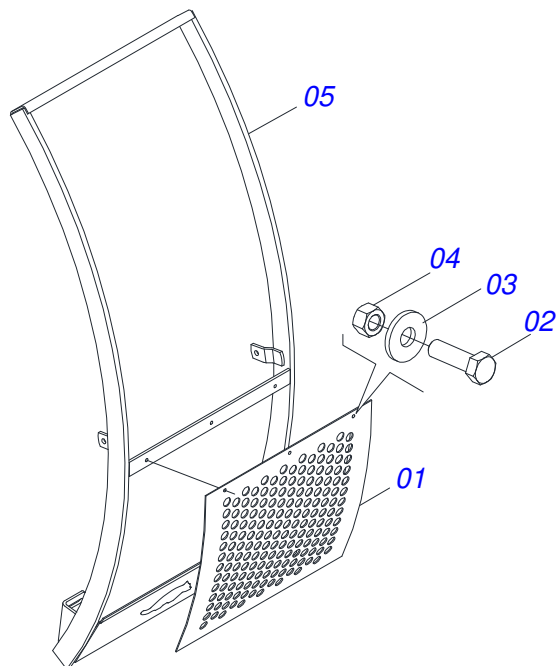

Item	Código	Descrição	Ver Pág.	QT
01	0501014686	TELA 700 X 840		01
02	0503010751	PARAFUSO 3/8 UNC X 1.1/4 CS G.5 ZN		03
03	0501010984	ARRUELA LISA 10,50 X 27 X 3,00		03
04	0503010026	PORCA SEXTAVADA 3/8 UNC G.5 ZN		03
05	0521064583	GUIA SUPORTE MOVEL 800		01