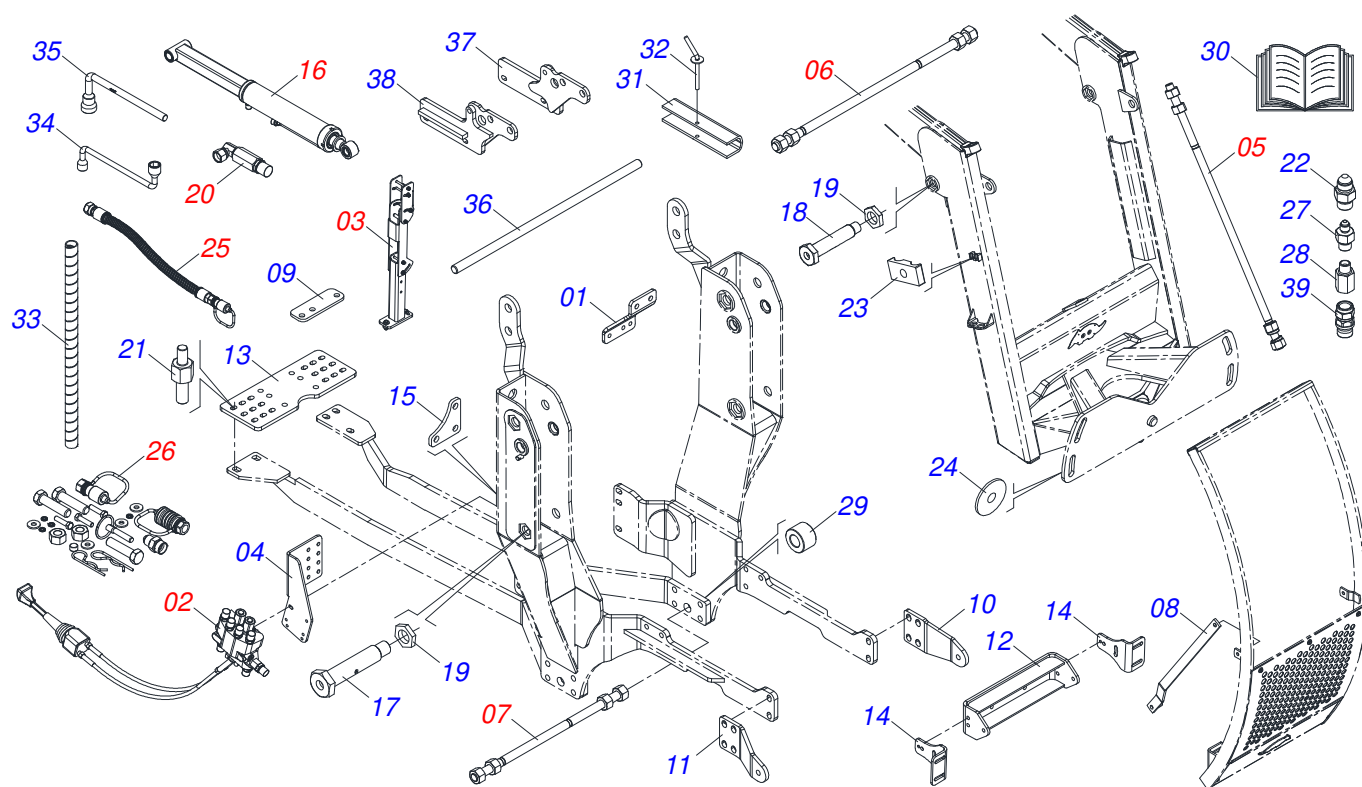

Item	Código	Descrição	Ver Pág.	QT
01	0501080197	MANGUEIRA 1/2 X 1150 TR-TR		01
02	0501080171	MANGUEIRA 1/2 X 1450 TR-TR		01
03	0501080307	MANGUEIRA 1/2 X 2150 TR-TR		01
04	0501080336	MANGUEIRA 1/2 X 2450 TR-TR		01
05	0501080273	MANGUEIRA 1/2 X 2700 TC-TC		01
06	0501080272	MANGUEIRA 1/2" X 2700 TR-TC		02
07	0501081384	MANGUEIRA 1/2 X 2900 TR-TM		02