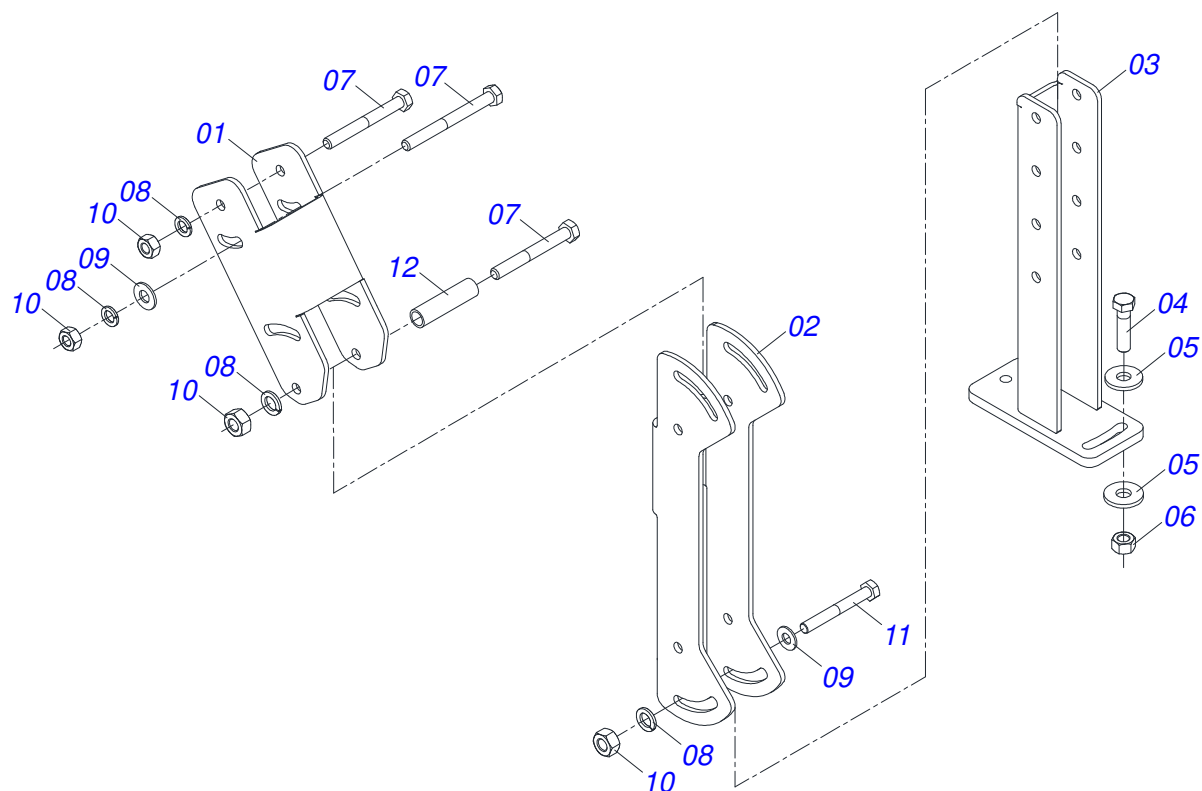

Item	Código	Descrição	Ver Pág.	QT
01	0501217764	CORPO SUPERIOR SUPORTE JOYSTICK		01
02	0501217765	CORPO CENTRAL SUPORTE JOYSTICK		01
03	0531065170	SUPORTE INFERIOR JOYSTICK		01
04	0503010849	PARAFUSO 3/8 UNC X 1.1/2 C S G.5 ZN		02
05	0501010984	ARRUELA LISA 10,50 X 27 X 3,00		04
06	0503010026	PORCA SEXTAVADA 3/8 UNC G.5 ZN		02
07	0503010848	PARAFUSO 5/16 UNC X 3.1/2 C S G.5 ZN		04
08	0503010179	ARRUELA PRESSAO 5/16 ZN 1K01528		06
09	0501010694	ARRUELA LISA 8,50 X 18 X 1,50 ZN		06
10	0503010337	PORCA SEXTAVADA 5/16 UNC G.5 ZN		06
11	0503011053	PARAFUSO 5/16 UNC X 3 C S G.5 ZN		02
12	0541015551	LUVA 10 X 13 X 50		02