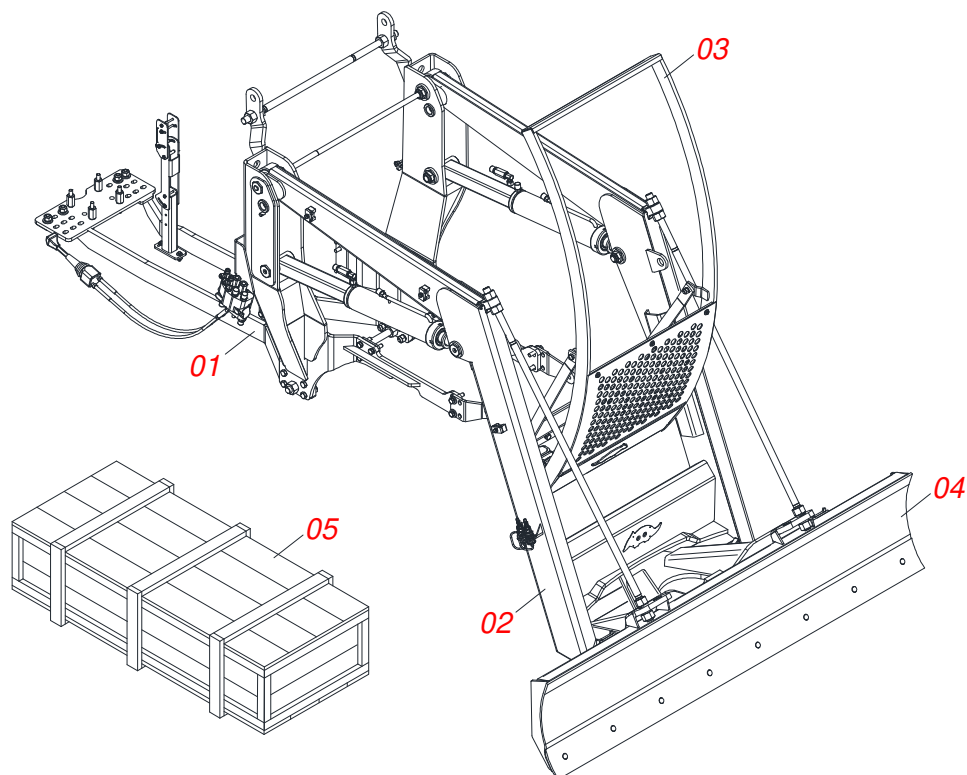

Item	Código	Descrição	Ver Pág.	QT
01	0531044062	CONJUNTO CHASSI COM BARRA TRASEIRA	2	01
01.	0521047934	CONJUNTO CHASSI COM BARRA TRASEIRA	3	01
02	0521047902	SUPORTE MOVEL COMPLETO	4	01
03	0501048330	GUIA SUPORTE MOVEL ALTA COMPLETA	6	01
04	0511047750	PORTA RASPADOR 2400 COMPLETO COM SAPATA	7	01
05	0521024225	CAIXA COM COMPONENTES	8	01
05.	0521024226	CAIXA COM COMPONENTES	11	01
05..	0521024227	CAIXA COM COMPONENTES	14	01
05...	0521024386	CAIXA COM COMPONENTES	18	01
05....	0521024387	CAIXA COM COMPONENTES	20	01
05.....	0521024388	CAIXA COM COMPONENTES	21	01