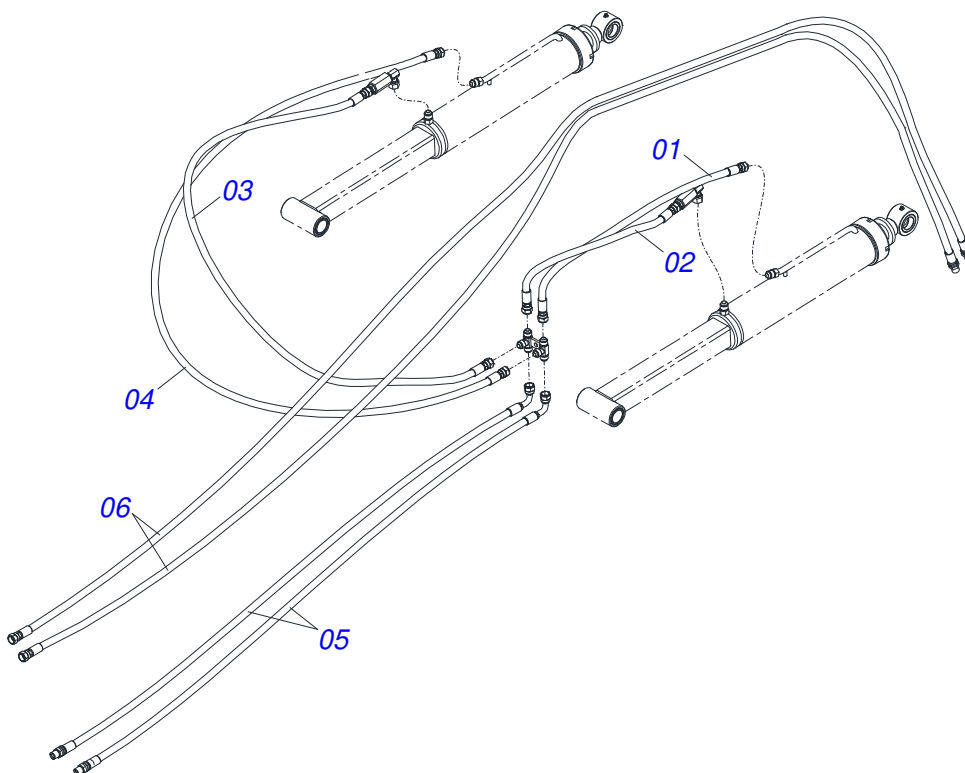

Item	Código	Descrição	Ver Pág.	QT
01	0501080171	MANGUEIRA 1/2 X 1450 TR-TR		01
02	0501080197	MANGUEIRA 1/2 X 1150 TR-TR		01
03	0501080307	MANGUEIRA 1/2 X 2150 TR-TR		01
04	0501080336	MANGUEIRA 1/2 X 2450 TR-TR		01
05	0501080740	MANGUEIRA 1/2 X 3000 TC-TM		02
06	0501081963	MANGUEIRA 1/2 X 6500 TR-TM		02