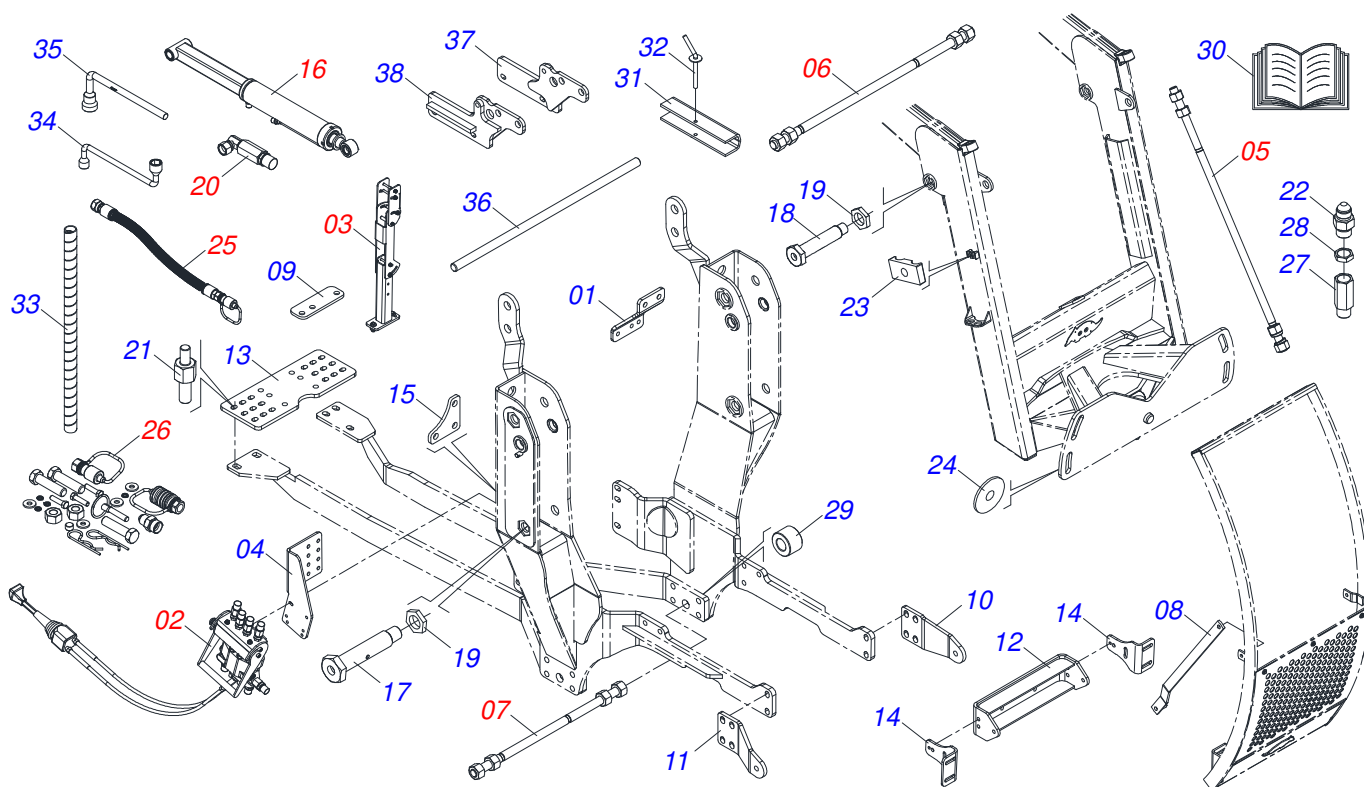

Item	Código	Descrição	Ver Pág.	QT
01	0501217918	SUPORTE FIXACAO FILTRO OLEO DIESEL		01
02	0521047926	COMANDO 1/2 X CABO 1,5M PD MF 6711 (BT CDC)	12	01
03	0531044005	CONJUNTO SUPORTE JOYSTICK	23	01
04	0501217763	BASE FIXACAO COMANDO		01
05	0521047923	VARAO 1.1/4 NC X 1730 COMPLETO	24	02
06	0511043351	VARAO 1.1/4 NC X 1000 COMPLETO	25	01
07	0521047924	VARAO 1.1/4 X 790 COMPLETO	26	01
08	0581016771	MAO FRANCESA 930		02
09	0501218117	CALCO TRASEIRO		02
10	0501217920	BATEDOR DIREITO		01
11	0501217919	BATEDOR ESQUERDO		01
12	0521068534	FIXADOR GUIA SUPORTE MOVEL 580		01
13	0501217915	PLACA TRASEIRA FIXACAO CHASSI		01
14	0571010158	FIXADOR GUIA SUPORTE MOVEL		02
15	0501218129	CALCO ESPACADOR CHASSI DIREITO ESQUERDO		02
16	0521051546	CILINDRO HIDRAULICO 50,80 X 101,60 X 1180 X 425	27	02
17	0581015228	PARAFUSO 1.1/4 UNF X 220 PARA GRAXEIRA		04
18	0501219692	PARAFUSO 1.1/4 UNF X 98		02
19	0501216423	ARRUELA 37,8 SEXTAVADA EXTERNO 58 X 9,50		06
20	0511057771	CONJUNTO VALVULA SEGURANCA R.7/8UNF 28 JOELHO	28	02
21	0581016773	PRISIONEIRO M16 X 3/4 X 135		04
22	0561018342	NIPLE 1 14FPP 7/8 X 56		01
23	0502010477	CORPO SUPORTE PRESILHA		03
24	0501010574	ARRUELA LISA 27 X 100 X 6,30 ZN		04
25	0521052691	JOGO MANGUEIRA	13	01
26	0511033077	PECAS EMBALADAS	17	01
27	0581016628	CORPO ADAPTADOR RETORNO		01
28	0581016949	CONTRA PORCA M42 X 2		01
29	0581017017	LUVA 22 X 44,45 X 55		04
30	0511033668	SACO COM MANUAL INSTRUcoes		01
31	0501217728	TRAVA PARA TRANSPORTE 357		02
32	0501068994	EIXO TRAVA 8,30 X 78		02