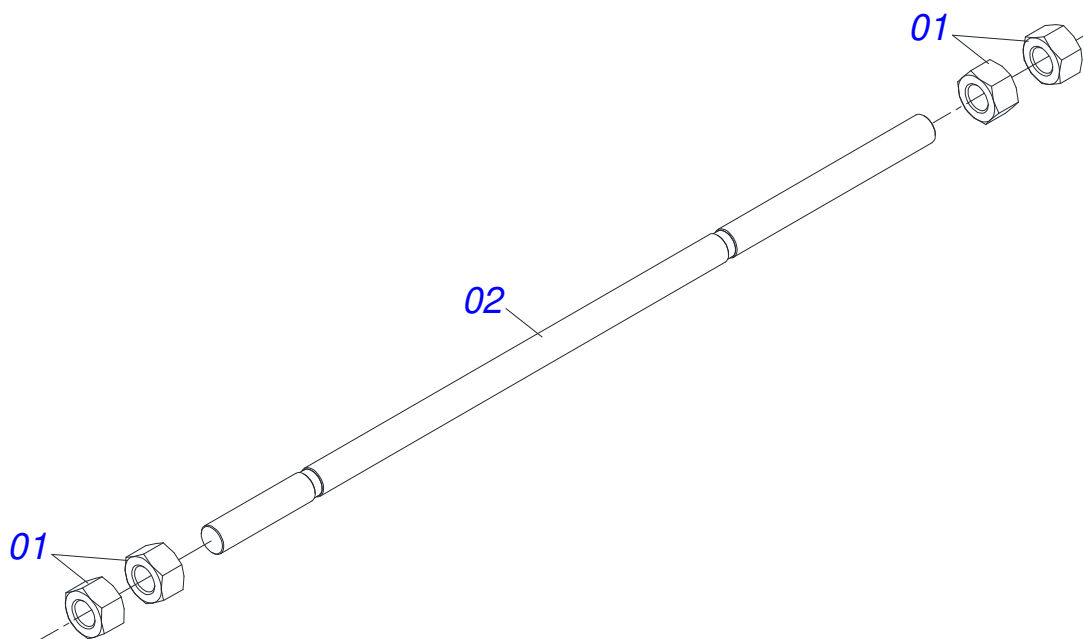

Item	Código	Descrição	Ver Pág.	QT
01	0501010087	PORCA 1.1/4" UNC SEXTAVADA 2 ZN		04
02	0541015018	VARAO 1.1/4" NC X 1000		01