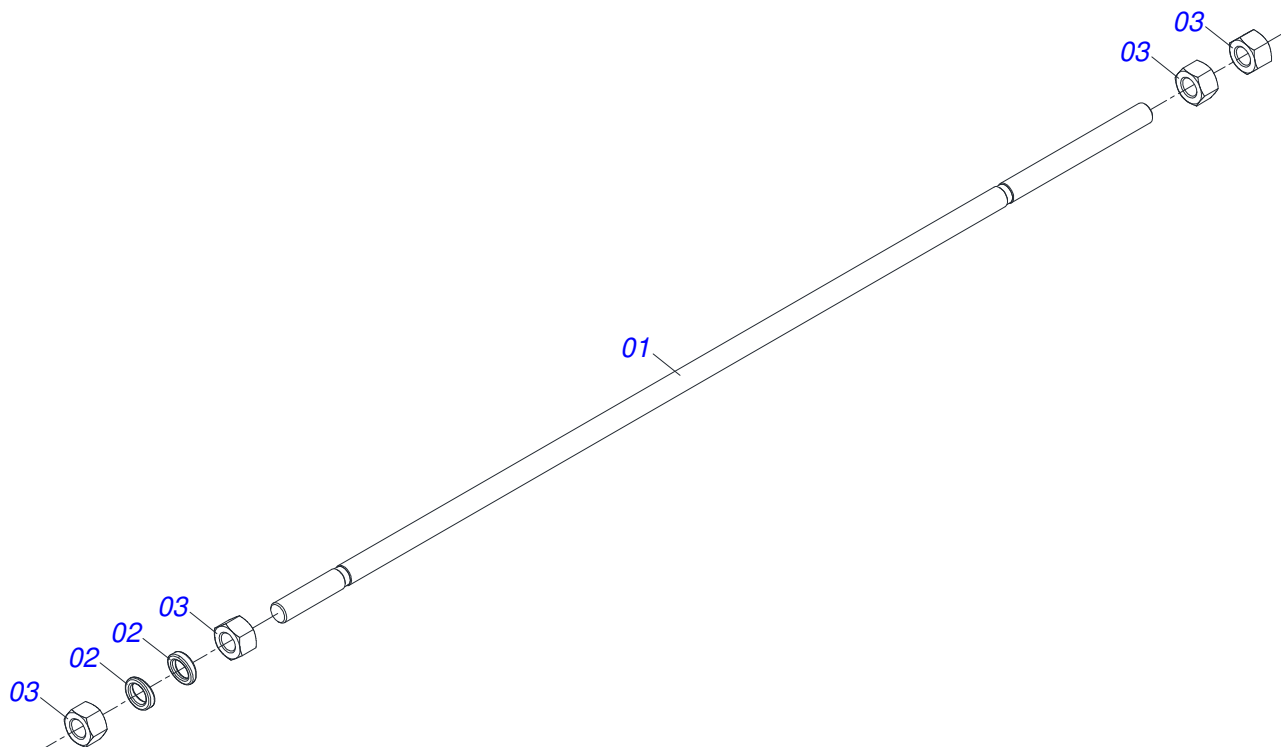

Item	Código	Descrição	Ver Pág.	QT
01	0581016637	VARAO 1.1/4 X 1730		01
02	0502012180	ARRUELA CONICA		02
03	0501010087	PORCA 1.1/4" UNC SEXTAVADA 2 ZN		04