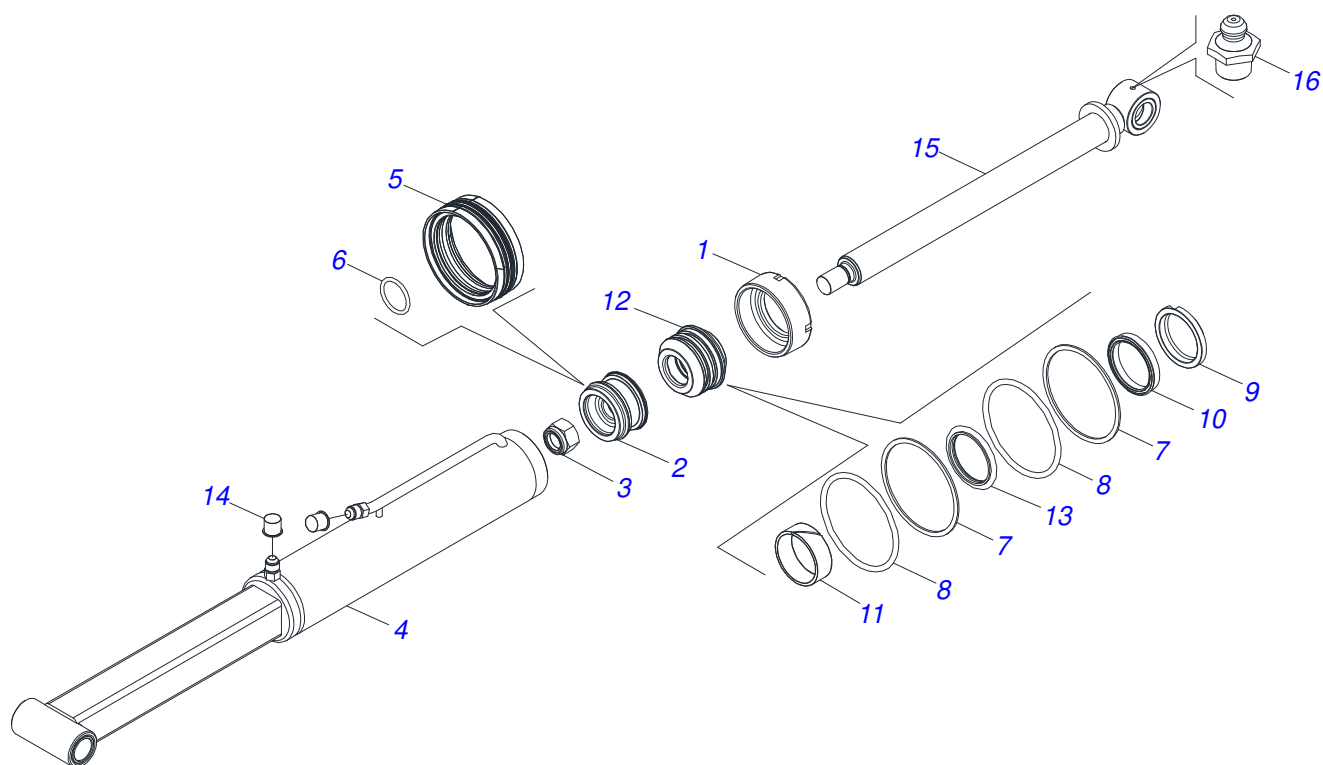

Item	Código	Descrição	Ver Pág.	QT
01	0502012822	TAMPA MOVEL 101,60		01
02	0502012842	EMBOLO 50,80 X 101,60		01
03	0503010817	PORCA SEXTAVADA AUTOTRAVANTE COM NYLON 1.1/4 UNF ALTA G.5 ZN		01
04	0511071242	CAMISA 101,6 X 1044		01
05	0503015633	VEDACAO SELEMASTER DSM PCB0NB102-NCRO		01
06	0503018029	ANEL O RING 2-217 N 3006 90B		01
07	0503011061	ANEL BACK-UP 8-342		02
08	0503010338	ANEL O RING 2-342 N 3006-9B		02
09	0503010039	ANEL RASPADOR D-2000 1G24231		01
10	0503018026	GAXETA 1870-2000-375 B POLYMAX		01
11	0503018025	ANEL GUIA W2-2250-750 (3097 AGEL)		01
12	0502012821	SUPORTE ANEIS 50,80 X 101,60		01
13	0503018024	ANEL BS OD050805200171D-BR		01
14	0503030387	PLUG CILINDRICO N-004		02
15	0521068050	EXTENSOR 50.8 X 6495 PD		01
16	0503010002	GRAXEIRA 1800		01
17	0511032211	JOGO REPARO CILINDRO 50,80 X 101,60