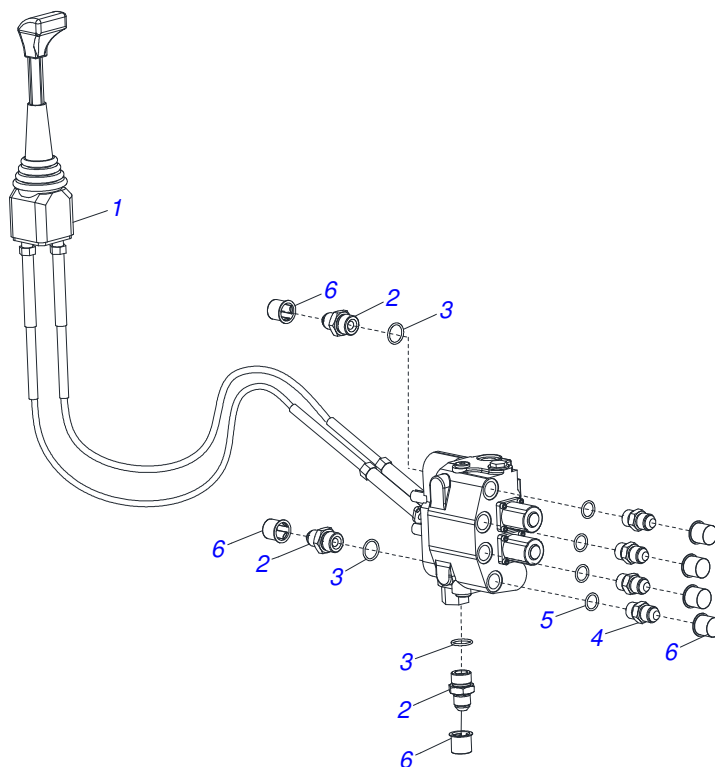

Item	Código	Descrição	Ver Pág.	QT
01	0501217918	SUPORTE FIXACAO FILTRO OLEO DIESEL		01
02	0521047926	COMANDO 1/2 X CABO 1,5M PD MF 6711 (BT CDC)	12	01
03	0531044005	CONJUNTO SUPORTE JOYSTICK	23	01
04	0501217763	BASE FIXACAO COMANDO		01
05	0521047923	VARAO 1.1/4 NC X 1730 COMPLETO	24	02
06	0511043351	VARAO 1.1/4 NC X 1000 COMPLETO	25	01
07	0521047924	VARAO 1.1/4 X 790 COMPLETO	26	01
08	0581016771	MAO FRANCESA 930		02
09	0501218117	CALCO TRASEIRO		02
10	0501217920	BATEDOR DIREITO		01
11	0501217919	BATEDOR ESQUERDO		01
12	0521068534	FIXADOR GUIA SUPORTE MOVEL 580		01
13	0501217915	PLACA TRASEIRA FIXACAO CHASSI		01
14	0571010158	FIXADOR GUIA SUPORTE MOVEL		02
15	0501218129	CALCO ESPACADOR CHASSI DIREITO ESQUERDO		02
16	0521051546	CILINDRO HIDRAULICO 50,80 X 101,60 X 1180 X 425	27	02
17	0581015228	PARAFUSO 1.1/4 UNF X 220 PARA GRAXEIRA		04
18	0501219692	PARAFUSO 1.1/4 UNF X 98		02
19	0501216423	ARRUELA 37,8 SEXTAVADA EXTERNO 58 X 9,50		06
20	0511057771	CONJUNTO VALVULA SEGURANCA R.7/8UNF 28 JOELHO	28	02
21	0581016773	PRISIONEIRO M16 X 3/4 X 135		04
22	0561018342	NIPLE 1 14FPP 7/8 X 56		01
23	0502010477	CORPO SUPORTE PRESILHA		03
24	0501010574	ARRUELA LISA 27 X 100 X 6,30 ZN		04
25	0521052691	JOGO MANGUEIRA	13	01
26	0511033077	PECAS EMBALADAS	17	01
27	0581016628	CORPO ADAPTADOR RETORNO		01
28	0581016949	CONTRA PORCA M42 X 2		01
29	0581017017	LUVA 22 X 44,45 X 55		04
30	0511033668	SACO COM MANUAL INSTRUcoes		01
31	0501217728	TRAVA PARA TRANSPORTE 357		02
32	0501068994	EIXO TRAVA 8,30 X 78		02

Item	Código	Descrição	Ver Pág.	QT
01	0503062415	COMANDO MONTADO SDM122/2		01
02	0511018014	NIPLE R.7/8 UNF X 1.1/16 UN X 52		03
03	0503011109	ANEL O RING 2-119 N 3006 9B		03
04	0501010590	NIPLE R 7/8 NF SEXTAVADO 1 X 48 1G21300		04
05	0503010045	ANEL O RING 2-116 N 3006-9B 1G05420		04
06	0503030387	PLUG CILINDRICO N-004		07