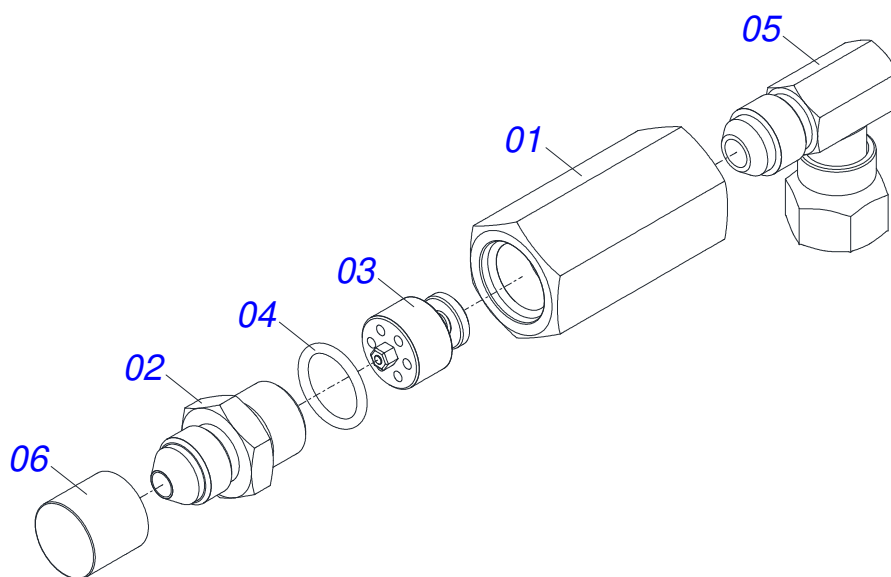

Item	Código	Descrição	Ver Pág.	QT
01	0581016637	VARAO 1.1/4 X 1730		01
02	0502012180	ARRUELA CONICA		02
03	0501010087	PORCA 1.1/4" UNC SEXTAVADA 2 ZN		04

Item	Código	Descrição	Ver Pág.	QT
01	0501010087	PORCA 1.1/4" UNC SEXTAVADA 2 ZN		04
02	0541015018	VARAO 1.1/4" NC X 1000		01

Item	Código	Descrição	Ver Pág.	QT
01	0501010087	PORCA 1.1/4" UNC SEXTAVADA 2 ZN		04
02	0581016870	VARAO 1.1/4 X 790		01

Item	Código	Descrição	Ver Pág.	QT
01	0502012822	TAMPA MOVEL 101,60		01
02	0502012842	EMBOLO 50,80 X 101,60		01
03	0503010817	PORCA SEXTAVADA AUTOTRAVANTE COM NYLON 1.1/4 UNF ALTA G.5 ZN		01
04	0511071242	CAMISA 101,6 X 1044		01
05	0503015633	VEDACAO SELEMASTER DSM PCB0NB102-NCRO		01
06	0503018029	ANEL O RING 2-217 N 3006 90B		01
07	0503011061	ANEL BACK-UP 8-342		02
08	0503010338	ANEL O RING 2-342 N 3006-9B		02
09	0503010039	ANEL RASPADOR D-2000 1G24231		01
10	0503018026	GAXETA 1870-2000-375 B POLYMAX		01
11	0503018025	ANEL GUIA W2-2250-750 (3097 AGEL)		01
12	0502012821	SUPORTE ANEIS 50,80 X 101,60		01
13	0503018024	ANEL BS OD050805200171D-BR		01
14	0503030387	PLUG CILINDRICO N-004		02
15	0521068050	EXTENSOR 50.8 X 6495 PD		01
16	0503010002	GRAXEIRA 1800		01
17	0511032211	JOGO REPARO CILINDRO 50,80 X 101,60		