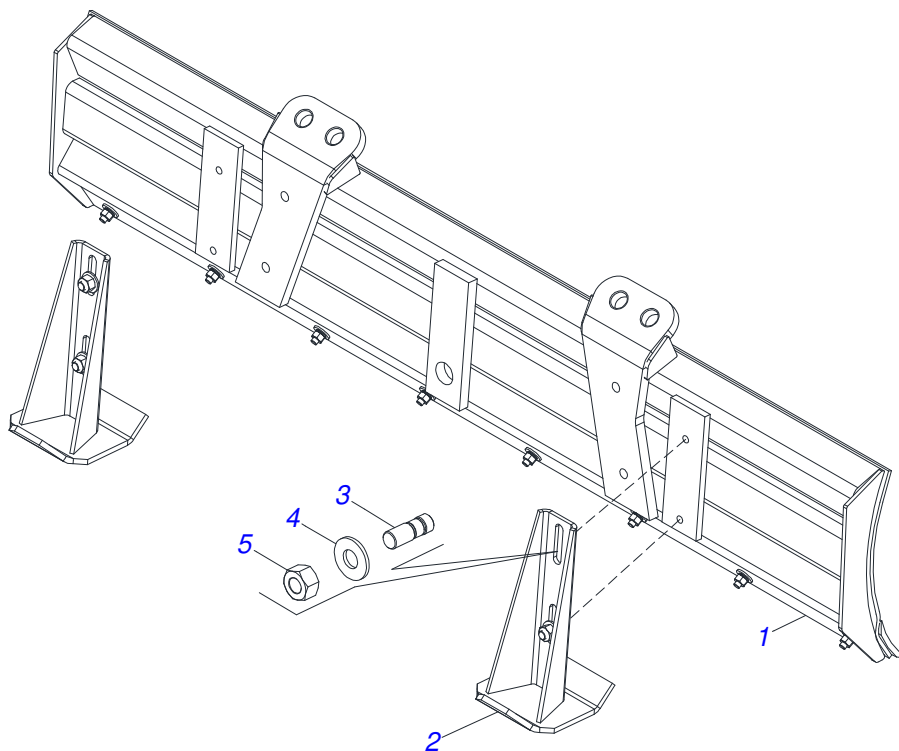

Item	Código	Descrição	Ver Pág.	QT
01	0501047708	PORTA RASPADOR 2400 SEM SAPATA		01
02	0501063411	SAPATA ESTABILIZADORA		02
03	0561016756	PRISIONEIRO 3/4 UNC X 3/4 UNC X 56 ZN		04
04	0501010322	ARRUELA LISA 20,50 X 46 X 4,00 ZN		04
05	0503010014	PORCA SEXTAVADA 3/4 UNC (PESADA) G.5 ZN		04