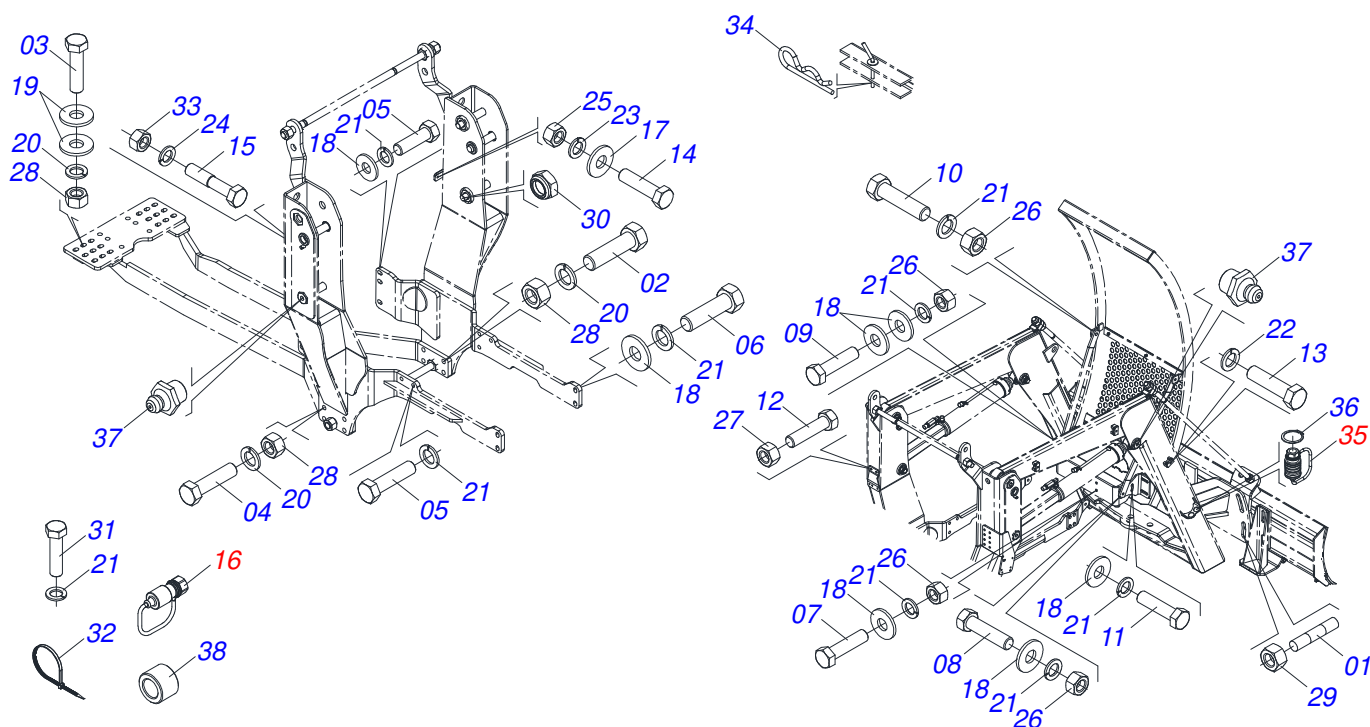

Item	Código	Descrição	Ver Pág.	QT
01	0561016755	PRISIONEIRO 1 UNC X 1 UNC X 76 ZN	04	
02	0503011084	PARAFUSO 3/4 UNC X 5 CS G.5 ZN	04	
03	0501010500	PARAFUSO 3/4 UNC X 3 CS G.5 ZN	08	
04	0503013390	PARAFUSO 3/4 UNC X 2.1/2 C S G.7 ZN	04	
05	0503012573	PARAFUSO M16 X 2 X 65 C S 10.9 BIC ZN	12	
06	0503019419	PARAFUSO M16 X 2 X 70 CSRT G.10.9 ZN	04	
07	0503011188	PARAFUSO M16X 2 X 50 CS 8.8 ZN 1K19302	04	
08	0503010233	PARAFUSO 5/8 UNC X 2.1/2 CS G.5 ZN	02	
09	0503010899	PARAFUSO 5/8 UNC X 2.1/4 C S G.5 ZN	04	
10	0501010100	PARAFUSO 5/8 UNC X 2 CS G.5 ZN	02	
11	0503011243	PARAFUSO 5/8 UNC X 2 C S G.7 ZN	02	
12	0501010063	PARAFUSO 1/2 UNC X 1.1/2 C S G.2 ZN	02	
13	0503011135	PARAFUSO 7/16 UNC X 1.1/2 C S G.5 ZN	03	
14	0503010849	PARAFUSO 3/8 UNC X 1.1/2 C S G.5 ZN	02	
15	0503011172	PARAFUSO 1/2 UNC X 2.1/2 C S G.5 ZN	01	
16	0501053834	MACHO ENGATE RAPIDO 1/2 NPT	04	
17	0501010984	ARRUELA LISA 10,50 X 27 X 3,00	02	
18	0501012140	ARRUELA LISA 16,50 X 40 X 4,00 ZN	20	
19	0501010322	ARRUELA LISA 20,50 X 46 X 4,00 ZN	08	
20	0503010023	ARRUELA PRESSAO 3/4 ZN	22	
21	0503010027	ARRUELA PRESSAO 5/8 ZN	30	
22	0503010180	ARRUELA PRESSAO 7/16	03	
23	0503010025	ARRUELA PRESSAO 3/8	02	
24	0503010019	ARRUELA PRESSAO 1/2	01	
25	0503010026	PORCA SEXTAVADA 3/8 UNC G.5 ZN	02	
26	0503010013	PORCA SEXTAVADA 5/8 UNC G.5 ZN	10	
27	0503011336	PORCA SEXTAVADA AUTOTRAVANTE MEC/TORQUE 1/2 UNC G.5 ZN	02	
28	0503010014	PORCA SEXTAVADA 3/4 UNC (PESADA) G.5 ZN	20	
29	0501010059	PORCA SEXTAVADA 1 UNC (PESADA) G.5 ZN	04	
30	0503010044	PORCA SEXTAVADA AUTOTRAVANTE COM NYLON 1.1/4 UNF BAIXA G.5 ZN	06	
31	0503011267	PARAFUSO 5/8 UNC X 1.1/2 C S G.5 ZN	04	
32	0503013527	ABRACADEIRA ZIPER 28CM 1G01144	10