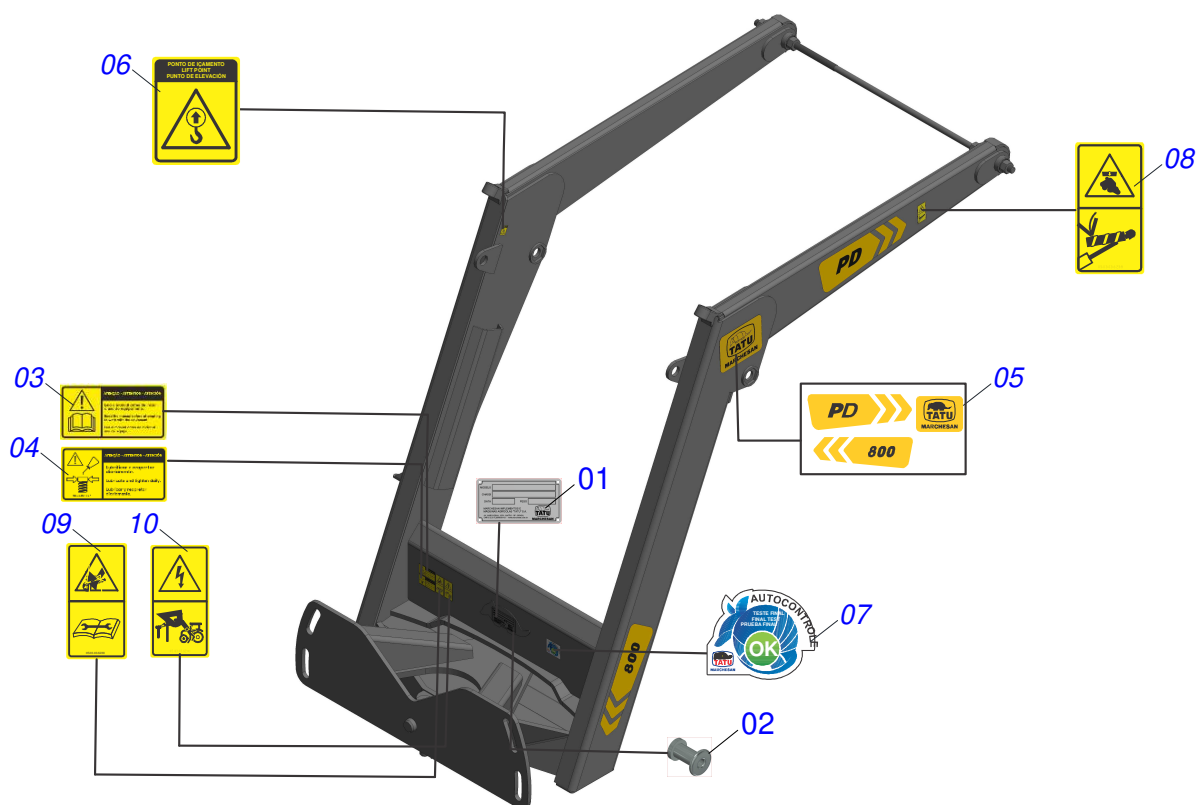

Item	Código	Descrição	Ver Pág.	QT
01	0503034003	ETIQUETA IDENTIFICACAO ALUMINIO MARCHESAN 61 X 118		01
02	0503010001	REBITE POP ADESIVA 423 3,2 X 5,5		04
03	0503031428	ETIQUETA ADESIVA ATENCAO LER MANUAL		01
04	0503031827	ETIQUETA ADESIVA LUBRIFICACAO E REAPERTO DIARIO		01
05	0503064056	CONJUNTO ETIQUETA ADESIVA		01
06	0503034078	ETIQUETA ADESIVA PONTOS PARA ICAMENTO		01
07	0503031087	ETIQUETA ADESIVA AUTO CONTROLE OK APROVADO		01
08	0503036238	ETIQUETA ADESIVA SEGURANCA TRAVAR CILINDROS HIDRAULICOS		01
09	0503036239	ETIQUETA ADESIVA ATENCAO FLUIDOS COM PRESSAO		01
10	0503036241	ETIQUETA ADESIVA SEGURANCA CUIDADO RISCO CHOQUE PERTO TORRE FORCA		01