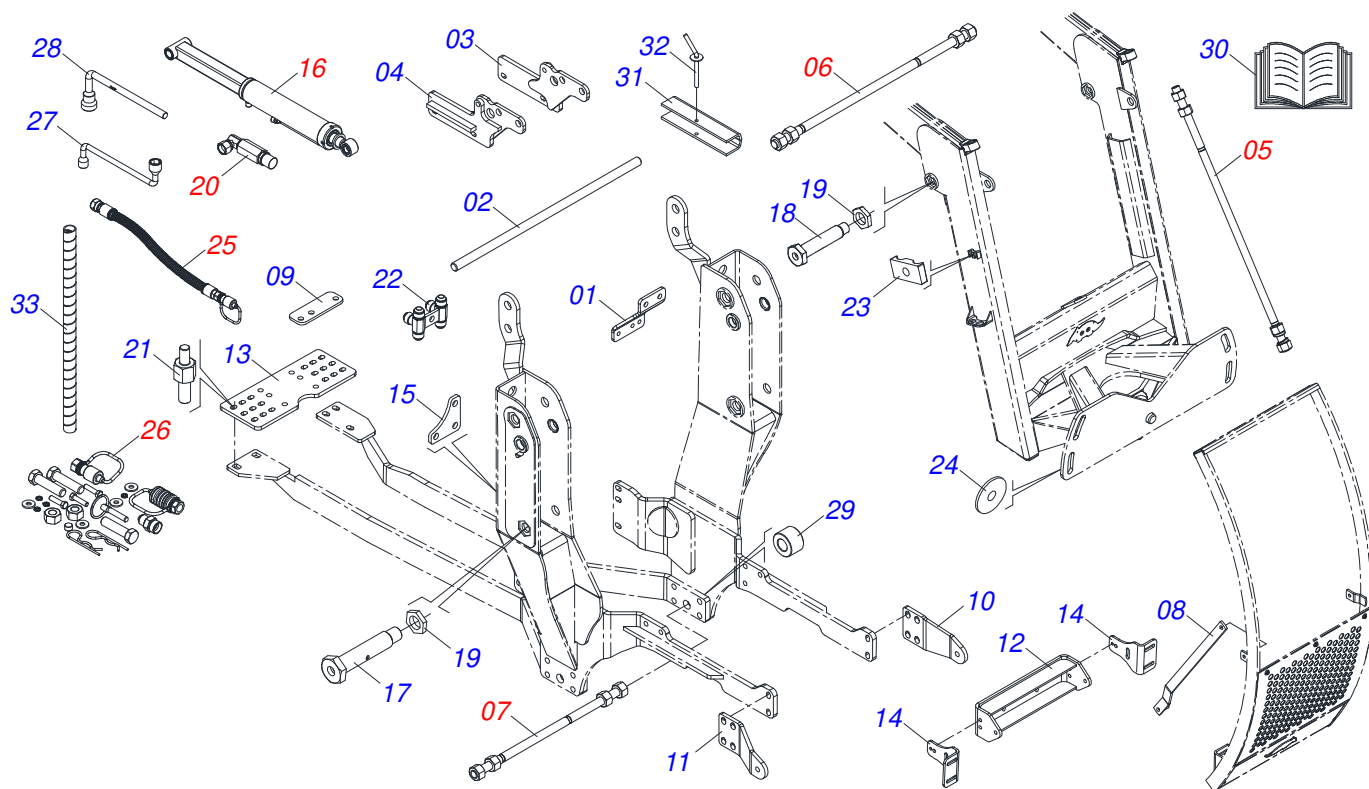

Item	Código	Descrição	Ver Pág.	QT
01	0501217918	SUPORTE FIXACAO FILTRO OLEO DIESEL		01
02	0501319933	VARAO 3/4 X 650		01
03	0531068080	FIXADOR DIREITO CONTRAPESO		01
04	0531068116	FIXADOR ESQUERDO CONTRAPESO		01
05	0521047923	VARAO 1.1/4 NC X 1730 COMPLETO	24	02
06	0511043351	VARAO 1.1/4 NC X 1000 COMPLETO	25	01
07	0521047924	VARAO 1.1/4 X 790 COMPLETO	26	01
08	0581016771	MAO FRANCESA 930		02
09	0501218117	CALCO TRASEIRO		02
10	0501217920	BATEDOR DIREITO		01
11	0501217919	BATEDOR ESQUERDO		01
12	0521068534	FIXADOR GUIA SUPORTE MOVEL 580		01
13	0501217915	PLACA TRASEIRA FIXACAO CHASSI		01
14	0571010158	FIXADOR GUIA SUPORTE MOVEL		02
15	0501218129	CALCO ESPACADOR CHASSI DIREITO ESQUERDO		02
16	0521051546	CILINDRO HIDRAULICO 50,80 X 101,60 X 1180 X 425	27	02
17	0581015228	PARAFUSO 1.1/4 UNF X 220 PARA GRAXEIRA		04
18	0501219692	PARAFUSO 1.1/4 UNF X 98		02
19	0501216423	ARRUELA 37,8 SEXTAVADA EXTERNO 58 X 9,50		06
20	0511057771	CONJUNTO VALVULA SEGURANCA R.7/8UNF 28 JOELHO		02
21	0581016773	PRISIONEIRO M16 X 3/4 X 135		04
22	0521064869	DISTRIBUIDOR OLEO T 7/8UNF JIC		01
23	0502010477	CORPO SUPORTE PRESILHA		03
24	0501010574	ARRUELA LISA 27 X 100 X 6,30 ZN		04
25	0521052683	JOGO MANGUEIRA	9	01
26	0511033076	PECAS EMBALADAS	10	01
27	0501068213	CHAVE DUPLA 5/8 X 3/4 CABO CILINDRO		01
28	0501061617	CHAVE 1 CABO CILINDRO SEXTAVADO 1.5/8		01
29	0581017017	LUVA 22 X 44,45 X 55		04
30	0511033668	SACO COM MANUAL INSTRUcoes		01
31	0501217728	TRAVA PARA TRANSPORTE 357		02
32	0501068994	EIXO TRAVA 8,30 X 78		02