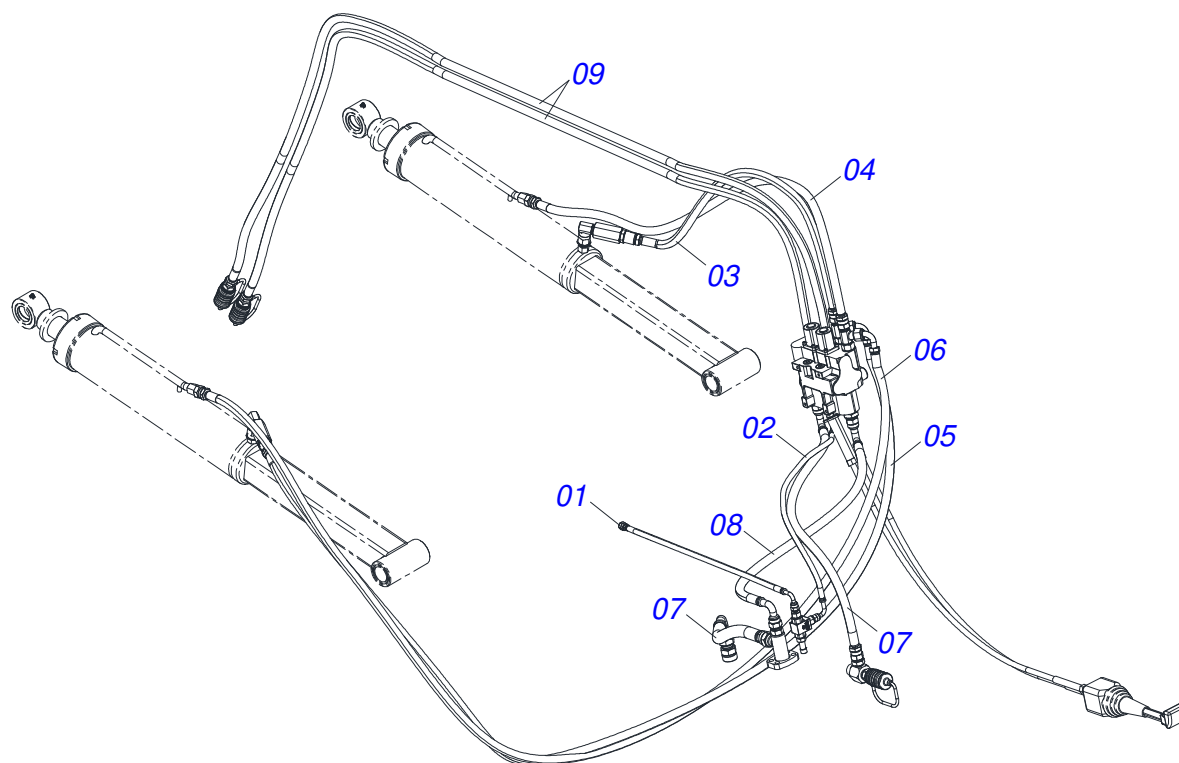

Item	Código	Descrição	Ver Pág.	QT
01	0501081044	MANGUEIRA 1/4 X 1500 TR-TC		01
02	0501082187	MANGUEIRA 1/4 X 3000 TR-TR		01
03	0501080197	MANGUEIRA 1/2 X 1150 TR-TR		01
04	0501080171	MANGUEIRA 1/2 X 1450 TR-TR		01
05	0501080225	MANGUEIRA 1/2 X 2150 TR-TC		01
06	0501080241	MANGUEIRA 1/2 X 2450 TR-TC		01
07	0501080495	MANGUEIRA 1/2 X 2500 TR-TC		02
08	0501080786	MANGUEIRA 1/2 X 2500 TC-TC		01
09	0501081384	MANGUEIRA 1/2 X 2900 TR-TM		02