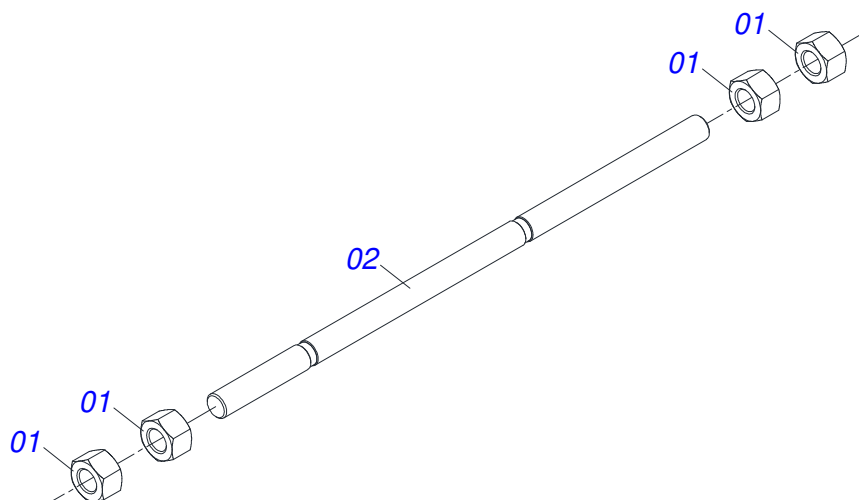

Item	Código	Descrição	Ver Pág.	QT
01	0501010087	PORCA 1.1/4" UNC SEXTAVADA 2 ZN		04
02	0581016870	VARAO 1.1/4 X 790		01