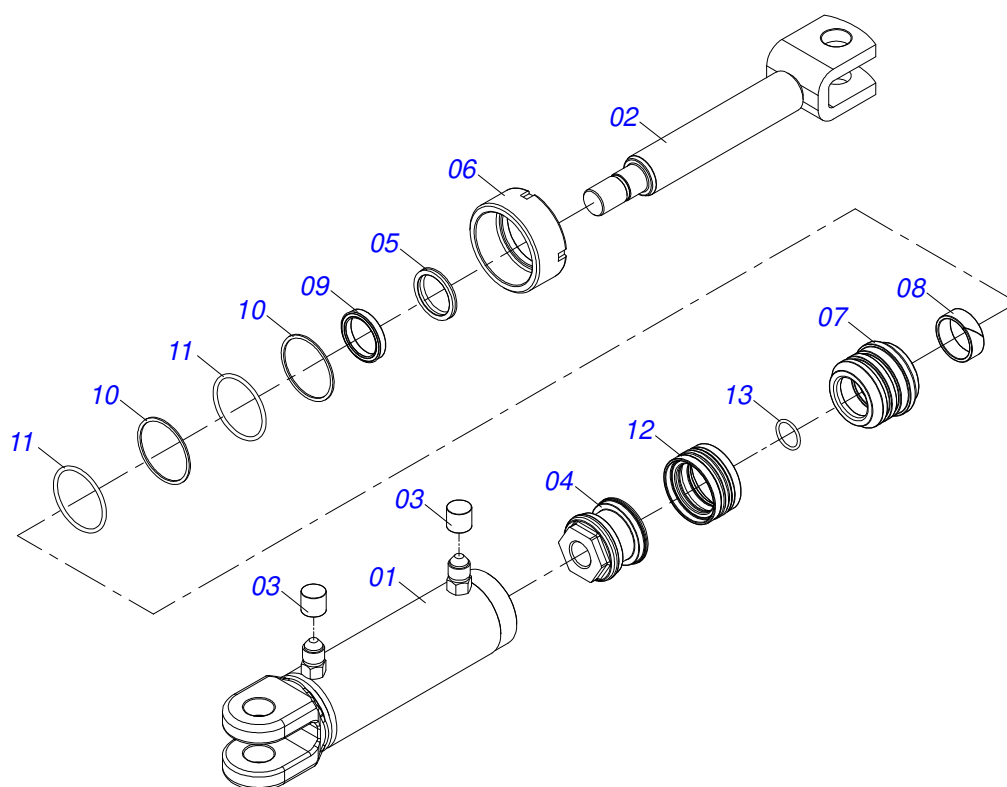

MARCHESAN

INDICE

0909096978	AAR2 - 3/4/5 AIVECAS CONCAVO	1
0909096979	CABEÇALHO COMPLETO	2
0511058581	CILINDRO HIDRÁULICO 38,10 X 63,50 X 360 X 126	3
0511058420	CILINDRO HIDRÁULICO 50,80 X 101,60 X 625 X 330	4
0501047699	ESTABILIZADOR COMPLETO	5
0909096980	RODADO COMPLETO	6
0501052245	RODADO SEM PNEU	7
0503060094	RODA COM PNEU 600 X 16-6L COMPLETO	8
0909096981	CIRCUITO HIDRÁULICO	9
0501044080	VALVULA RETENCAO PILOTADA DUPLA COMPLETA	10
0501053834	MACHO ENGATE RAPIDO 1/2 NPT	11
0531059854	AIVECA DIANTEIRA COMPLETA	12
0531059853	AIVECA TRASEIRA COMPLETA	13

Item	Código	Descrição	Ver Pág.	QT
01	0501065906	CAMISA 63,50 X 280	AAR	01
02	0521066626	EXTENSOR CIL 38,10 X 300	AAR	01
03	0503030385	PLUG CILINDRICO N-002		02
04	0502012837	EMBOLO 63,50 X 54		01
05	0503010163	ANEL RASPADOR D-1500		01
06	0502010471	TAMPA MOVEL 63,50		01
07	0581010668	SUPORTE ANEIS 38,1 X 63,5 DMC		01
08	0503018004	ANEL G.I.1.1/2 X 5/8 - 1755 AGEL		01
09	0503018003	GAXETA 1870-1500-312B POLYMAX		01
10	0503018163	ANEL BACK-UP 8-228 N 3006-90B		02
11	0503018162	ANEL O RING 2-228 N 3006-90B		02
12	0503018005	ANEL ZW 106300260 AGEL		01
13	0503011109	ANEL O RING 2-119 N 3006 9B		01