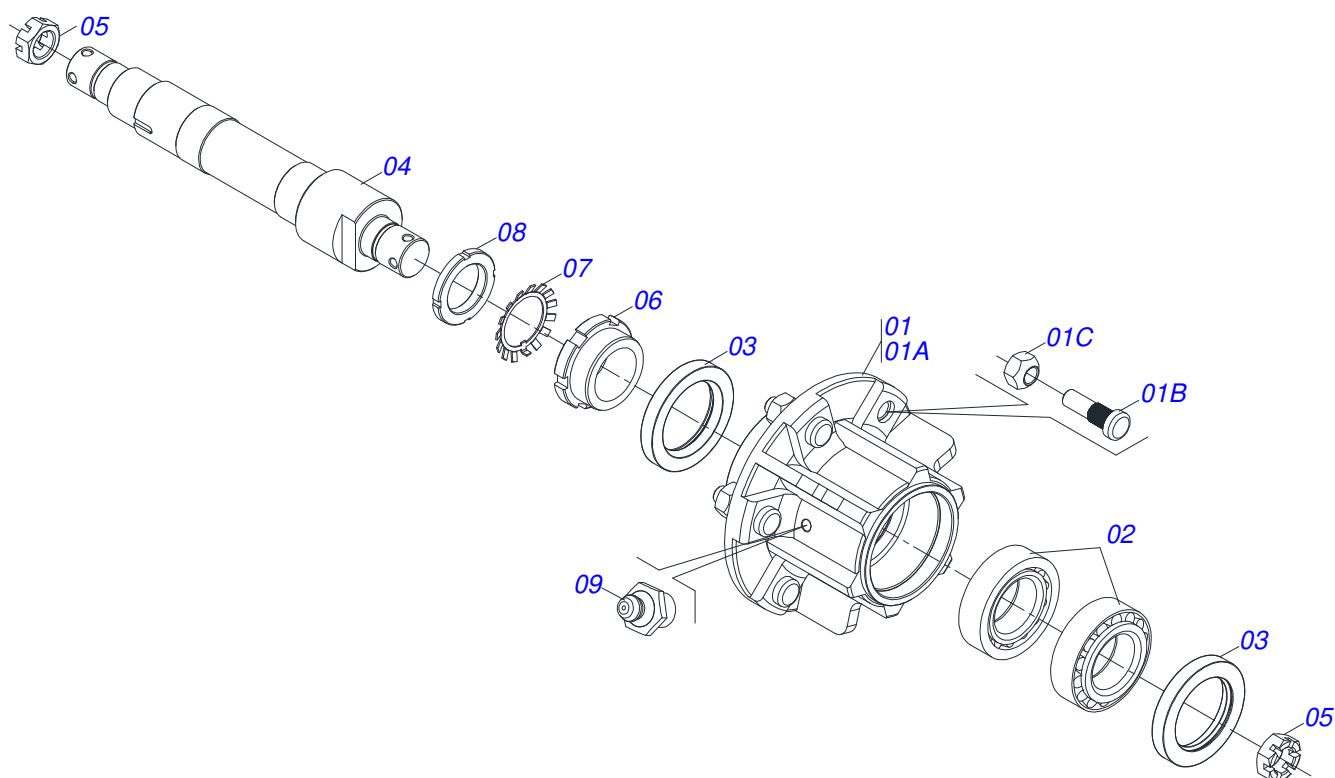

Item	Código	Descrição	Ver Pág.	QT
01	0501110733	CAIXA RODADO TRANSPORTE COM PARAFUSO		01
01A	0502011120	CAIXA RODADO TRANSPORTE		01
01B	0501010127	PARAFUSO RODEIRO 9/16UNFX1.7/8CR G.5 RECORTADO		06
01C	0503010035	PORCA CONICA 9/16 UNF		06
02	0503010328	ROLAMENTO 25590/25523		02
03	0503010804	RETENTOR 00547-B		02
04	0521014068	EIXO RODADO TRANSPORTE		01
05	0503011052	PORCA CASTELO 1.1/4 UNFERIOR X 19,5 ZN		02
06	0511015949	PORCA TRAVA RODADO TRANSPORTE		01
07	0503010329	ARRUELA TRAVA MB-9		01
08	0503010330	PORCA FIXA KM 9		01
09	0503010002	GRAXEIRA 1800		01