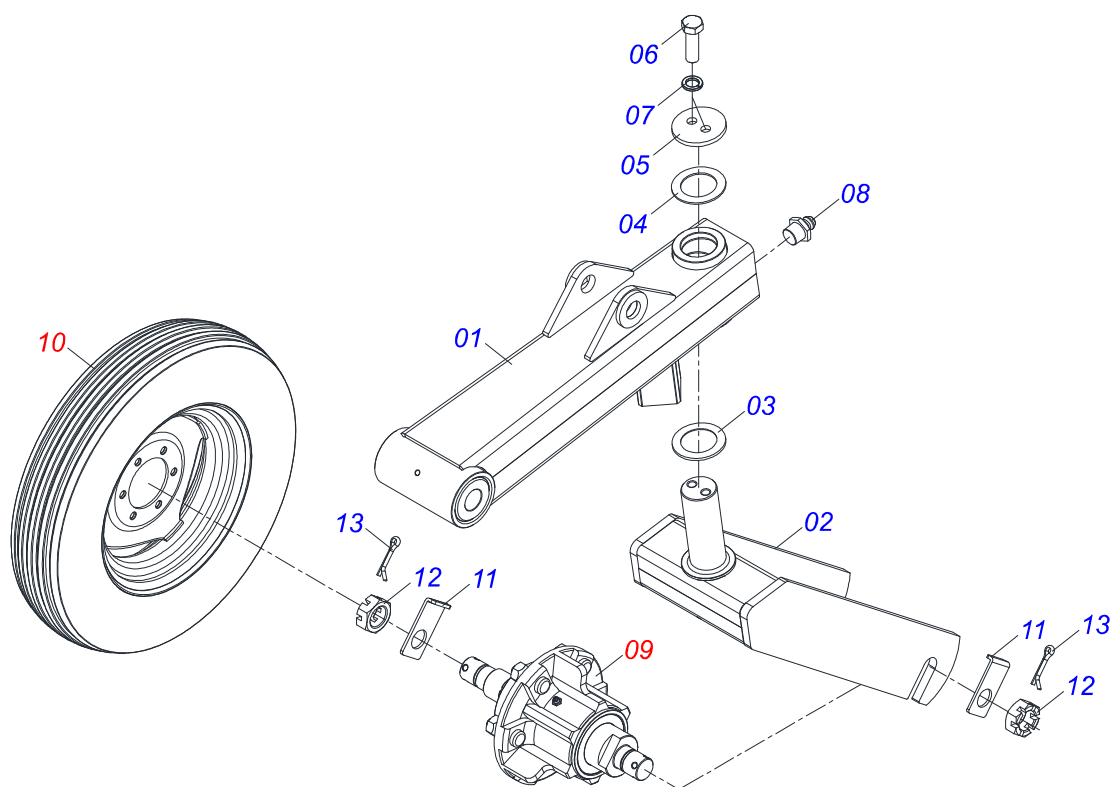

Item	Código	Descrição	Ver Pág.	QT
01	0511069625	BRACO FIXA RODADO TRASEIRA		01
02	0511060365	FIXADOR RODADO TRASEIRO		01
03	0521014023	FLANGE INTERMEDIARIO		01
04	0521014024	ARRUELA ESPACADORA		01
05	0521014014	FLANGE FIXADOR RODADO TRASEIRO		01
06	0501010100	PARAFUSO 5/8 UNC X 2 CS G.5 ZN		02
07	0503010027	ARRUELA PRESSAO 5/8 ZN		02
08	0503010002	GRAXEIRA 1800		01
09	0501052245	RODADO SEM PNEU	7	01
10	0503060094	RODA COM PNEU 600 X 16-6L COMPLETO	8	01
11	0531015109	TRAVA EIXO RODADO		02
12	0503011052	PORCA CASTELO 1.1/4 UNFERIOR X 19,5 ZN		02
13	0503010523	CONTRAPINO 1/4" X 2"		02