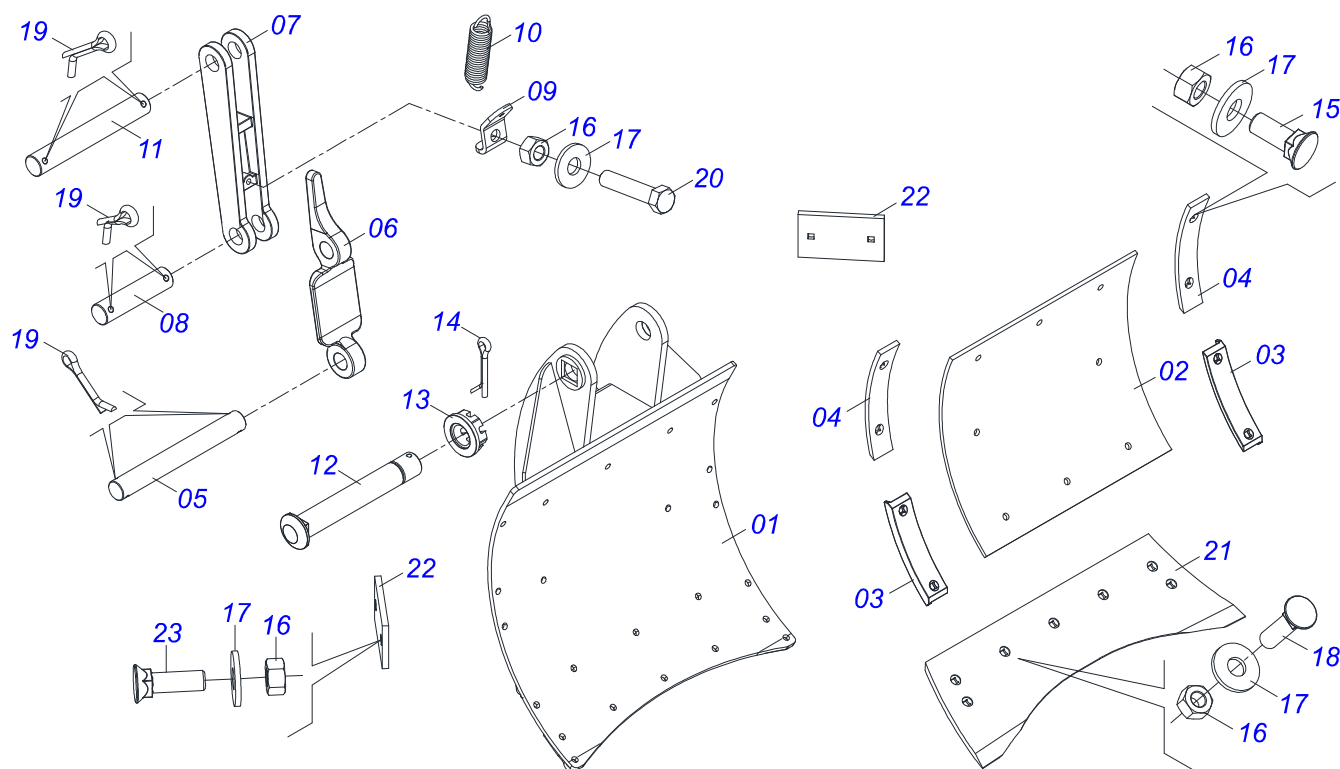

Item	Código	Descrição	Ver Pág.	QT
01	0503010065	PNEU 6.00X 16 - 6LONAS		01
02	0503010068	CAMARA AR 6.00 X 16		01
03	0503010894	RODA 4,50X16X118X6F16,5X152,4		01

Item	Código	Descrição	Ver Pág.	QT
01	0503060113	VALVULA DE RETENCAO HIRAUICA PILOTADA DUPLA G0001-0022-3		01
02	0501010617	NIPLE 3/4 NF X 3/4 NF SEXTAVADO 7/8 X 44		04
03	0503010190	ANEL O RING 2-114 N 3006-9B		04

Item	Código	Descrição	Ver Pág.	QT
01	0503011627	MACHO ENGATE RAPIDO AGRICOLA 1/2 NPT		01
02	0503011882	TAMPA PLASTICA PARA ENGATE RAPIDO MACHO		01

Item	Código	Descrição	Ver Pág.	QT
01	0531066075	AIVECA 590 X 694		01
02	0511011127	REVESTIMENTO AIVECA		01
03	1902070060	FRISO INFERIOR		02
04	0511011126	FRISO SUPERIOR AIVECA		02
05	0521014037	EIXO JUNCAO 28,58 X 213		01
06	0521011631	DESARME DO SISTEMA DE HASTE MOLA PLANA		01
07	0502011164	ENCOSTO MOLA		01
08	0511015689	EIXO JUNCAO 28,50 X 90		01
09	0521014033	FIXADOR MOLA INFERIOR		01
10	0503031515	MOLA TRAÇÃO 32 X 130 X 4,2		01
11	0521014038	EIXO JUNCAO 28,58 X 195		01
12	0561018588	EIXO JUNCAO 37,6 X 243 X 1.1/2 UNC		01
13	0501011301	PORCA CASTELO 1.1/2 UNC 6 FPP SEXTAVADA 2.5/16 ZN		01
14	0503010010	CONTRAPINO 1/4" X 2.1/2"		01
15	0503011426	PARAFUSO 7/16UNC X 1.1/4 CEPQ G.7 ZN		16
16	0503010244	PORCA SEXTAVADA 7/16 UNC G.5 ZN		28
17	0501012803	ARRUELA LISA 12 X 30 X 3,00 ZN		28
18	0503010773	PARAFUSO 7/16UNC X 1.3/4 CEPQ 1K29020		07
19	0503010571	CONTRAPINO 1/4" X 1.1/2"		06
20	0503012555	PARAFUSO 7/16 UNC X 2 CS RT G.7		01
21	0622380026	BICO DA AIVECA 12,0 X 245 X 722 CONCAVO		01
22	0511011175	GUIA AIVECA MENOR		02
23	0503011199	PARAFUSO 7/16UNC X 1.1/2 CEPQ G.7 ZN		04