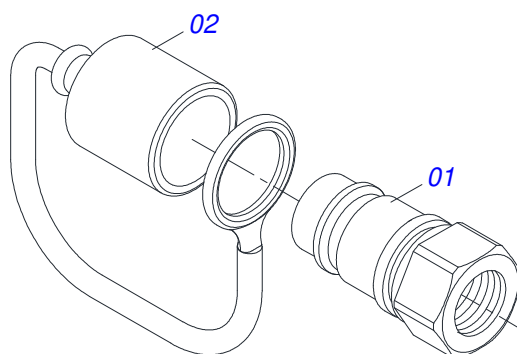

Item	Código	Descrição	Ver Pág.	QT
01	0511069625	BRACO FIXA RODADO TRASEIRA		01
02	0511060365	FIXADOR RODADO TRASEIRO		01
03	0521014023	FLANGE INTERMEDIARIO		01
04	0521014024	ARRUELA ESPACADORA		01
05	0521014014	FLANGE FIXADOR RODADO TRASEIRO		01
06	0501010100	PARAFUSO 5/8 UNC X 2 CS G.5 ZN		02
07	0503010027	ARRUELA PRESSAO 5/8 ZN		02
08	0503010002	GRAXEIRA 1800		01
09	0501052245	RODADO SEM PNEU	7	01
10	0503060094	RODA COM PNEU 600 X 16-6L COMPLETO	8	01
11	0531015109	TRAVA EIXO RODADO		02
12	0503011052	PORCA CASTELO 1.1/4 UNFERIOR X 19,5 ZN		02
13	0503010523	CONTRAPINO 1/4" X 2"		02

Item	Código	Descrição	Ver Pág.	QT
01	0503011627	MACHO ENGATE RAPIDO AGRICOLA 1/2 NPT		01
02	0503011882	TAMPA PLASTICA PARA ENGATE RAPIDO MACHO		01

Item	Código	Descrição	Ver Pág.	QT
01	0531066075	AIVECA 590 X 694		01
02	0511011127	REVESTIMENTO AIVECA		01
03	1902070060	FRISO INFERIOR		02
04	0511011126	FRISO SUPERIOR AIVECA		02
05	0521014037	EIXO JUNCAO 28,58 X 213		01
06	0521011631	DESARME DO SISTEMA DE HASTE MOLA PLANA		01
07	0502011164	ENCOSTO MOLA		01
08	0511015689	EIXO JUNCAO 28,50 X 90		01
09	0521014033	FIXADOR MOLA INFERIOR		01
10	0503031515	MOLA TRAÇÃO 32 X 130 X 4,2		01
11	0521014038	EIXO JUNCAO 28,58 X 195		01
12	0561018588	EIXO JUNCAO 37,6 X 243 X 1.1/2 UNC		01
13	0501011301	PORCA CASTELO 1.1/2 UNC 6 FPP SEXTAVADA 2.5/16 ZN		01
14	0503010010	CONTRAPINO 1/4" X 2.1/2"		01
15	0503011426	PARAFUSO 7/16UNC X 1.1/4 CEPQ G.7 ZN		16
16	0503010244	PORCA SEXTAVADA 7/16 UNC G.5 ZN		28
17	0501012803	ARRUELA LISA 12 X 30 X 3,00 ZN		28
18	0503010773	PARAFUSO 7/16UNC X 1.3/4 CEPQ 1K29020		07
19	0503010571	CONTRAPINO 1/4" X 1.1/2"		06
20	0503012555	PARAFUSO 7/16 UNC X 2 CS RT G.7		01
21	0622380026	BICO DA AIVECA 12,0 X 245 X 722 CONCAVO		01
22	0511011175	GUIA AIVECA MENOR		02
23	0503011199	PARAFUSO 7/16UNC X 1.1/2 CEPQ G.7 ZN		04