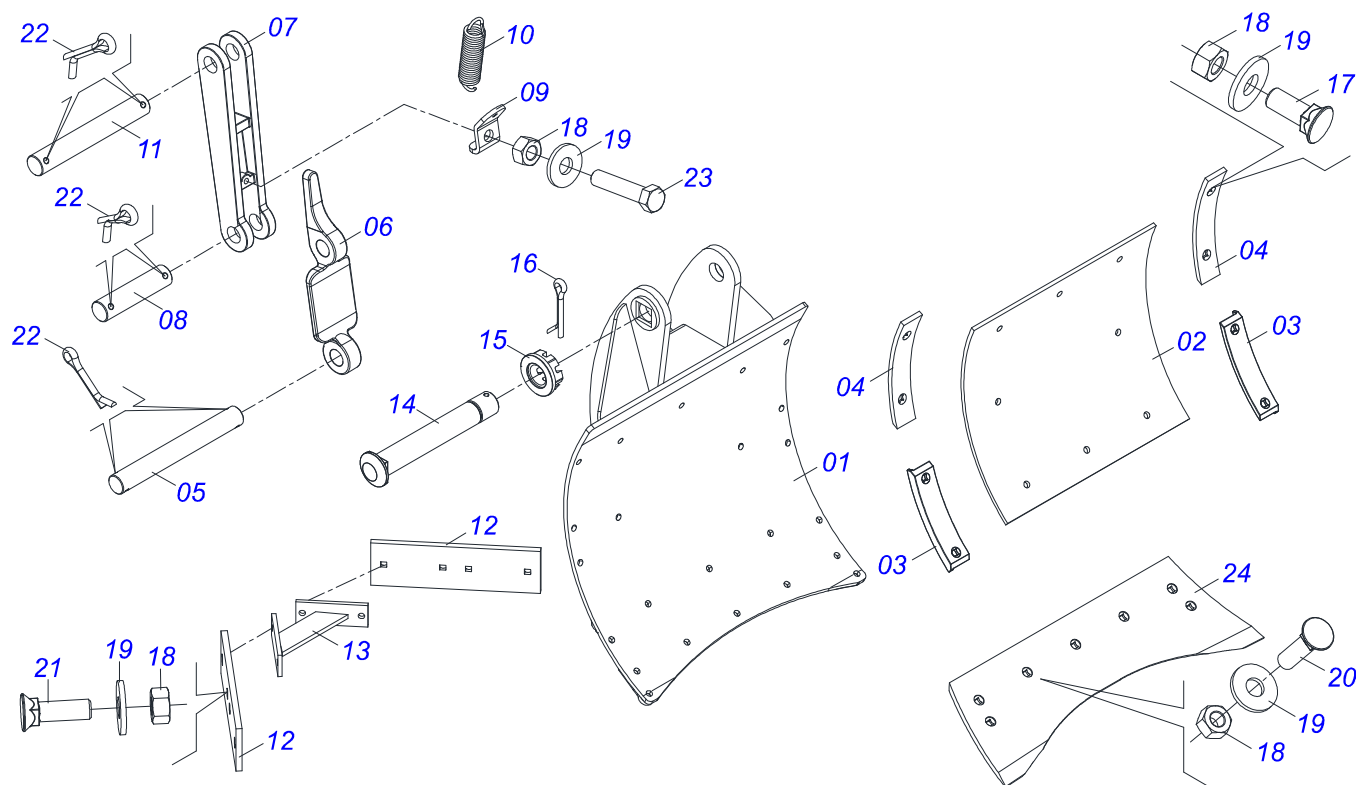

Item	Código	Descrição	Ver Pág.	QT
01	0503010065	PNEU 6.00X 16 - 6LONAS		01
02	0503010068	CAMARA AR 6.00 X 16		01
03	0503010894	RODA 4,50X16X118X6F16,5X152,4		01

Item	Código	Descrição	Ver Pág.	QT
01	0503060113	VALVULA DE RETENCAO HIRAUICA PILOTADA DUPLA G0001-0022-3		01
02	0501010617	NIPLE 3/4 NF X 3/4 NF SEXTAVADO 7/8 X 44		04
03	0503010190	ANEL O RING 2-114 N 3006-9B		04

Item	Código	Descrição	Ver Pág.	QT
01	0503011627	MACHO ENGATE RAPIDO AGRICOLA 1/2 NPT		01
02	0503011882	TAMPA PLASTICA PARA ENGATE RAPIDO MACHO		01

Item	Código	Descrição	Ver Pág.	QT
01	0531066075	AIVECA 590 X 694		01
02	0511011127	REVESTIMENTO AIVECA		01
03	1902070060	FRISO INFERIOR		02
04	0511011126	FRISO SUPERIOR AIVECA		02
05	0521014037	EIXO JUNCAO 28,58 X 213		01
06	0521011631	DESARME DO SISTEMA DE HASTE MOLA PLANA		01
07	0502011164	ENCOSTO MOLA		01
08	0511015689	EIXO JUNCAO 28,50 X 90		01
09	0521014033	FIXADOR MOLA INFERIOR		01
10	0503031515	MOLA TRAÇÃO 32 X 130 X 4,2		01
11	0521014038	EIXO JUNCAO 28,58 X 195		01
12	0561018588	EIXO JUNCAO 37,6 X 243 X 1.1/2 UNC		01
13	0501011301	PORCA CASTELO 1.1/2 UNC 6 FPP SEXTAVADA 2.5/16 ZN		01
14	0503010010	CONTRAPINO 1/4" X 2.1/2"		01
15	0503011426	PARAFUSO 7/16UNC X 1.1/4 CEPQ G.7 ZN		16
16	0503010244	PORCA SEXTAVADA 7/16 UNC G.5 ZN		28
17	0501012803	ARRUELA LISA 12 X 30 X 3,00 ZN		28
18	0503010773	PARAFUSO 7/16UNC X 1.3/4 CEPQ 1K29020		07
19	0503010571	CONTRAPINO 1/4" X 1.1/2"		06
20	0503012555	PARAFUSO 7/16 UNC X 2 CS RT G.7		01
21	0622380026	BICO DA AIVECA 12,0 X 245 X 722 CONCAVO		01
22	0511011175	GUIA AIVECA MENOR		02
23	0503011199	PARAFUSO 7/16UNC X 1.1/2 CEPQ G.7 ZN		04