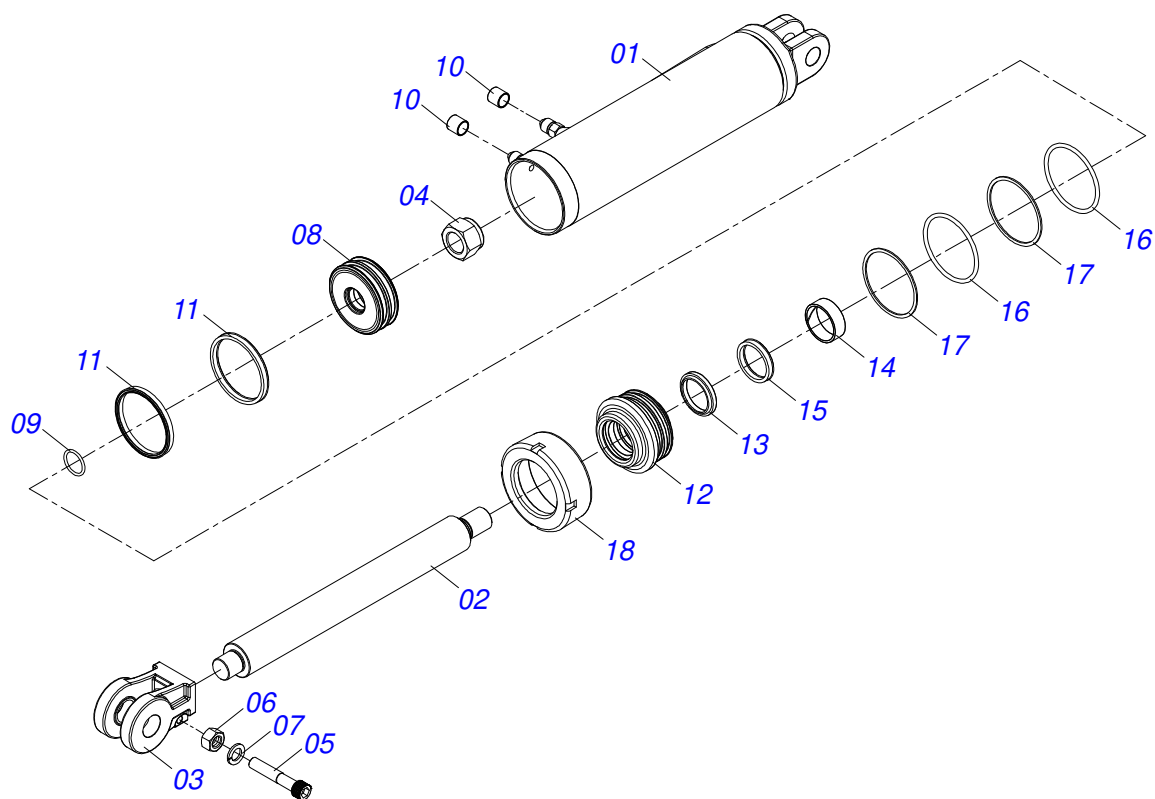

MARCHESAN

INDICE

0909096978	AAR2 - 3/4/5 AIVECAS CONCAVO	1
0909096979	CABEÇALHO COMPLETO	2
0511058581	CILINDRO HIDRÁULICO 38,10 X 63,50 X 360 X 126	3
0511058420	CILINDRO HIDRÁULICO 50,80 X 101,60 X 625 X 330	4
0501047699	ESTABILIZADOR COMPLETO	5
0909096980	RODADO COMPLETO	6
0501052245	RODADO SEM PNEU	7
0503060094	RODA COM PNEU 600 X 16-6L COMPLETO	8
0909096981	CIRCUITO HIDRÁULICO	9
0501044080	VALVULA RETENCAO PILOTADA DUPLA COMPLETA	10
0501053834	MACHO ENGATE RAPIDO 1/2 NPT	11
0531059854	AIVECA DIANTEIRA COMPLETA	12
0531059853	AIVECA TRASEIRA COMPLETA	13

AAR2 - 3/4/5 CÔNCAVO
AAR2 - 3/4/5 AIVECAS CONCAVO

Página 1
0909096978

Item	Código	Descrição	Ver Pág.	03	04	05
28	0503034003	ETIQUETA IDENTIFICACAO ALUMINIO MARCHESAN 61 X 118		01	01	01
29	0503010001	REBITE POP ADESIVA 423 3,2 X 5,5		04	04	04

Item	Código	Descrição	Ver Pág.	QT
01	0501065906	CAMISA 63,50 X 280	AAR	01
02	0521066626	EXTENSOR CIL 38,10 X 300	AAR	01
03	0503030385	PLUG CILINDRICO N-002		02
04	0502012837	EMBOLO 63,50 X 54		01
05	0503010163	ANEL RASPADOR D-1500		01
06	0502010471	TAMPA MOVEL 63,50		01
07	0581010668	SUPORTE ANEIS 38,1 X 63,5 DMC		01
08	0503018004	ANEL G.I.1.1/2 X 5/8 - 1755 AGEL		01
09	0503018003	GAXETA 1870-1500-312B POLYMAX		01
10	0503018163	ANEL BACK-UP 8-228 N 3006-90B		02
11	0503018162	ANEL O RING 2-228 N 3006-90B		02
12	0503018005	ANEL ZW 106300260 AGEL		01
13	0503011109	ANEL O RING 2-119 N 3006 9B		01