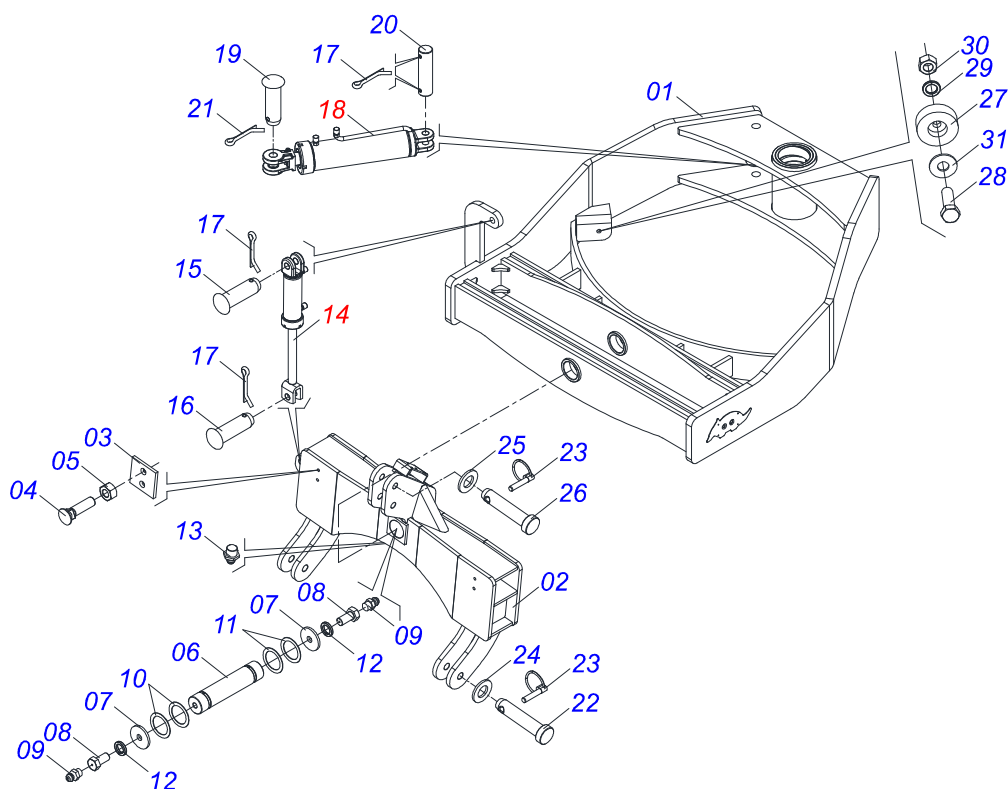

Item	Código	Descrição	Ver Pág.	QT
01	0521065991	CABECALHO		01
02	0521065993	BARRA ENGATE		01
03	0511011591	PLACA 100 X 100 X 10		04
04	0501011899	PARAFUSO 7/16UNC X 1.3/4 CEPQ G.5 ZN		08
05	0503010244	PORCA SEXTAVADA 7/16 UNC G.5 ZN		08
06	0581010598	EIXO 76,5/76,30 X 345		01
07	0581010599	ARRUELA LISA 27 X 100 X 9,50 ZN		02
08	0511014869	PARAFUSO 1 UNC X 2 C S COM FURO		02
09	0503010691	GRAXEIRA 1/4 NF		02
10	0531015318	ARRUELA LISA 81,50 X 110 X 1,9 ZN		02
11	0531815317	ARRUELA LISA 81,50X110X3,00 STA SA		02
12	0503010012	ARRUELA PRESSAO 1 ZN 1K01602		02
13	0503010002	GRAXEIRA 1800		01
14	0511058581	CILINDRO HIDRÁULICO 38,10 X 63,50 X 360 X 126	3	01
15	0521010575	EIXO JUNCAO 25 X 90 FURO 75 ZN		01
16	0521010572	EIXO JUNCAO 25 X 75 FURO 60 ZN		01
17	0503010571	CONTRAPINO 1/4" X 1.1/2"		04
18	0511058420	CILINDRO HIDRÁULICO 50,80 X 101,60 X 625 X 330	4	01
19	0521012538	EIXO JUNCAO 31,75 X 90 FURO 75 ZN		01
20	0521010777	EIXO JUNCAO 25,40 X 95 S C		01
21	0503010523	CONTRAPINO 1/4" X 2"		01
22	0521010629	EIXO JUNCAO 28,00 X 130 CAT2		02
23	0503030430	PINO TRAVA 7/16 X 50		03
24	0511017480	ARRUELA LISA 29 X 54 X 4,75 ZN		02
25	0511015994	ARRUELA LISA 26 X 50,80 X 4,75 ZN		01
26	0521010498	EIXO JUNCAO 25,40 X 130 CAT2		01
27	0521011481	BATEDOR CHASSI		02
28	0501010100	PARAFUSO 5/8 UNC X 2 CS G.5 ZN		02
29	0503010027	ARRUELA PRESSAO 5/8 ZN		02
30	0503010013	PORCA SEXTAVADA 5/8 UNC G.5 ZN		02
31	0571010265	ARRUELA LISA 16,50 X 40 X 3,00 ZN		02