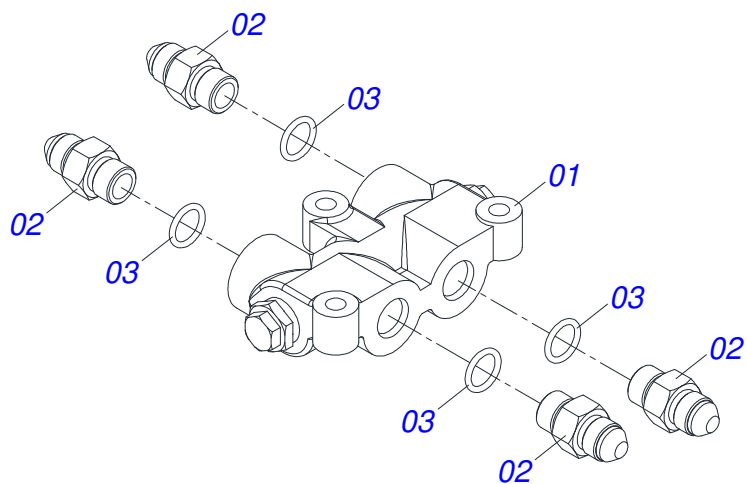

Item	Código	Descrição	Ver Pág.	QT
01	0503060113	VALVULA DE RETENCAO HIRAUICA PILOTADA DUPLA G0001-0022-3		01
02	0501010617	NIPLE 3/4 NF X 3/4 NF SEXTAVADO 7/8 X 44		04
03	0503010190	ANEL O RING 2-114 N 3006-9B		04