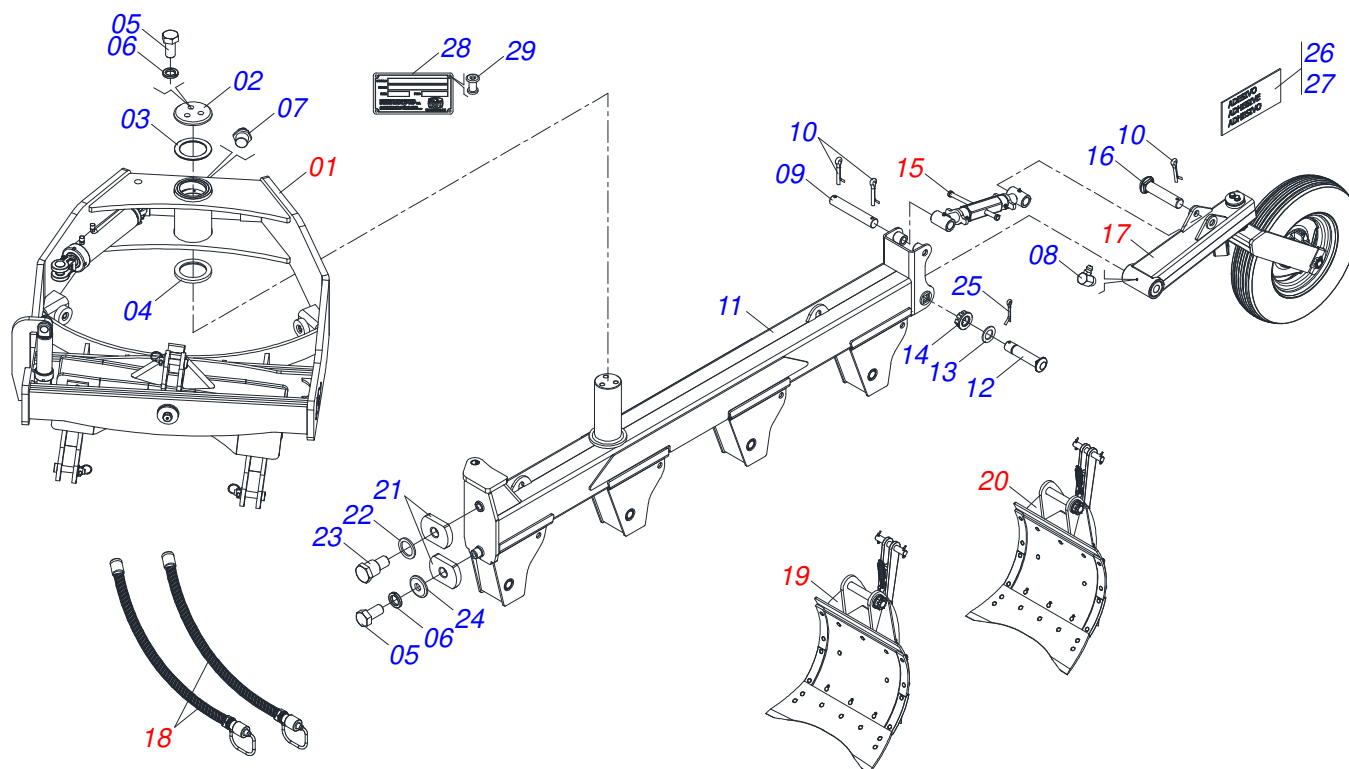

ARADOS DE DISCOS, AIVECAS E TERRACEADORES

AAR2 - 3/4/5 CÔNCAVO

Código: 0501093603
Série: S-0523
Revisão: 00
Data da Revisão: DEZEMBRO/2023

CATÁLOGO DE PEÇAS

MARCHESAN

PRODUTOS

Código	Descrição
0101100142	AAR2 3 CONCAVO S-0523
0101100143	AAR2 4 CONCAVO S-0523
0101100144	AAR2 5 CONCAVO S-0523

MARCHESAN

INDICE

0909096978	AAR2 - 3/4/5 AIVECAS CONCAVO	1
0909096979	CABEÇALHO COMPLETO	2
0511058581	CILINDRO HIDRÁULICO 38,10 X 63,50 X 360 X 126	3
0511058420	CILINDRO HIDRÁULICO 50,80 X 101,60 X 625 X 330	4
0501047699	ESTABILIZADOR COMPLETO	5
0909096980	RODADO COMPLETO	6
0501052245	RODADO SEM PNEU	7
0503060094	RODA COM PNEU 600 X 16-6L COMPLETO	8
0909096981	CIRCUITO HIDRÁULICO	9
0501044080	VALVULA RETENCAO PILOTADA DUPLA COMPLETA	10
0501053834	MACHO ENGATE RAPIDO 1/2 NPT	11
0531059854	AIVECA DIANTEIRA COMPLETA	12
0531059853	AIVECA TRASEIRA COMPLETA	13

Item	Código	Descrição	Ver Pág.	QT
01	0501065906	CAMISA 63,50 X 280	AAR	01
02	0521066626	EXTENSOR CIL 38,10 X 300	AAR	01
03	0503030385	PLUG CILINDRICO N-002		02
04	0502012837	EMBOLO 63,50 X 54		01
05	0503010163	ANEL RASPADOR D-1500		01
06	0502010471	TAMPA MOVEL 63,50		01
07	0581010668	SUPORTE ANEIS 38,1 X 63,5 DMC		01
08	0503018004	ANEL G.I.1.1/2 X 5/8 - 1755 AGEL		01
09	0503018003	GAXETA 1870-1500-312B POLYMAX		01
10	0503018163	ANEL BACK-UP 8-228 N 3006-90B		02
11	0503018162	ANEL O RING 2-228 N 3006-90B		02
12	0503018005	ANEL ZW 106300260 AGEL		01
13	0503011109	ANEL O RING 2-119 N 3006 9B		01