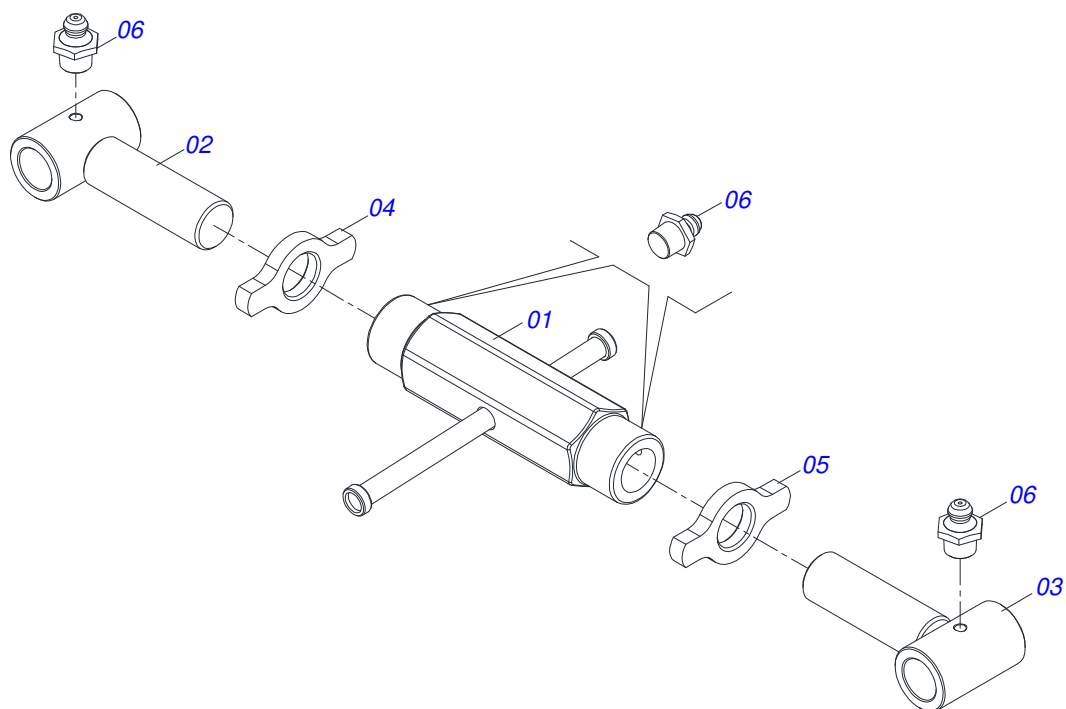

Item	Código	Descrição	Ver Pág.	QT
01	0501110262	PORCA REGULADORA 245		01
02	0501064001	FUSO EXTENSOR R1.1/2 UNC DIREITO X 140 GTM		01
03	0501064002	FUSO EXTENSOR R1.1/2 UNC ESQUERDO X 140 GTM		01
04	0541018672	CONTRAPORCA 1.1/2 DIREITO		01
05	0541018673	CONTRAPORCA R1.1/2 ESQUERDO		01
06	0503010002	GRAXEIRA 1800		04