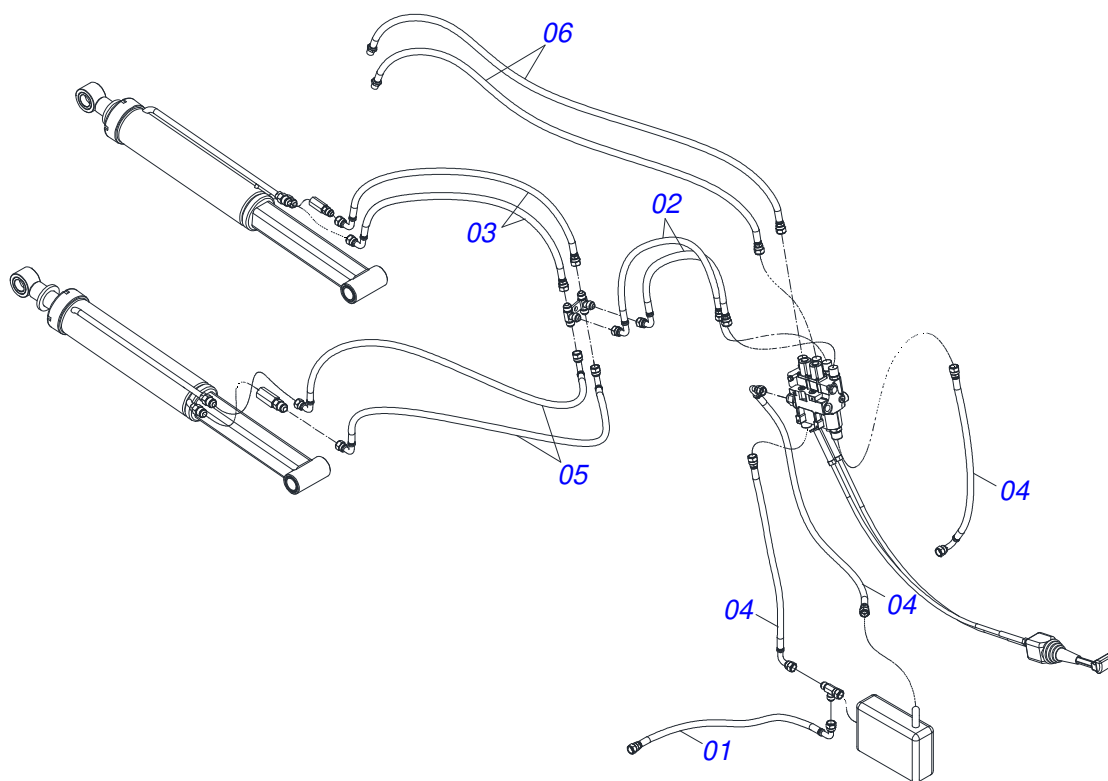

Item	Código	Descrição	Ver Pág.	QT
01	0581014053	ADAPTADOR 1/2 BSP X 7/8 UNF JIC X 64		01
02	0581014052	NIPLE 1/2 BSP X 7/8 UNF JIC X 43		01
03	0503016854	VALVULA SEGURANCA 1/2 BSP 14FPP F294114109		01
04	0503010045	ANEL O RING 2-116 N 3006-9B 1G05420		01
05	0503030387	PLUG CILINDRICO N-004		01

Item	Código	Descrição	Ver Pág.	QT
01	0503011883	TAMPA PLASTICA PARA ENGATE RAPIDO FEMEA		01
02	0503011628	FEMEA ENGATE RAPIDO AGRICOLA 1/2 NPT (A/E/N)		01

Item	Código	Descrição	Ver Pág.	QT
01	0503011627	MACHO ENGATE RAPIDO AGRICOLA 1/2 NPT		01
02	0503011882	TAMPA PLASTICA PARA ENGATE RAPIDO MACHO		01

Item	Código	Descrição	Ver Pág.	QT
01	0501080166	MANGUEIRA 1/2 X 550 TR-TC		01
02	0501080218	MANGUEIRA 1/2 X 750 TR-TC		02
03	0501080060	MANGUEIRA 1/2" X 1600 TR-TC		02
04	0501080016	MANGUEIRA 1/2 X 2800 TR-TC		03
05	0501080137	MANGUEIRA 1/2 X 3000 TC-TC		02
06	0501080959	MANGUEIRA 1/2 X 3400 TM-TR		02