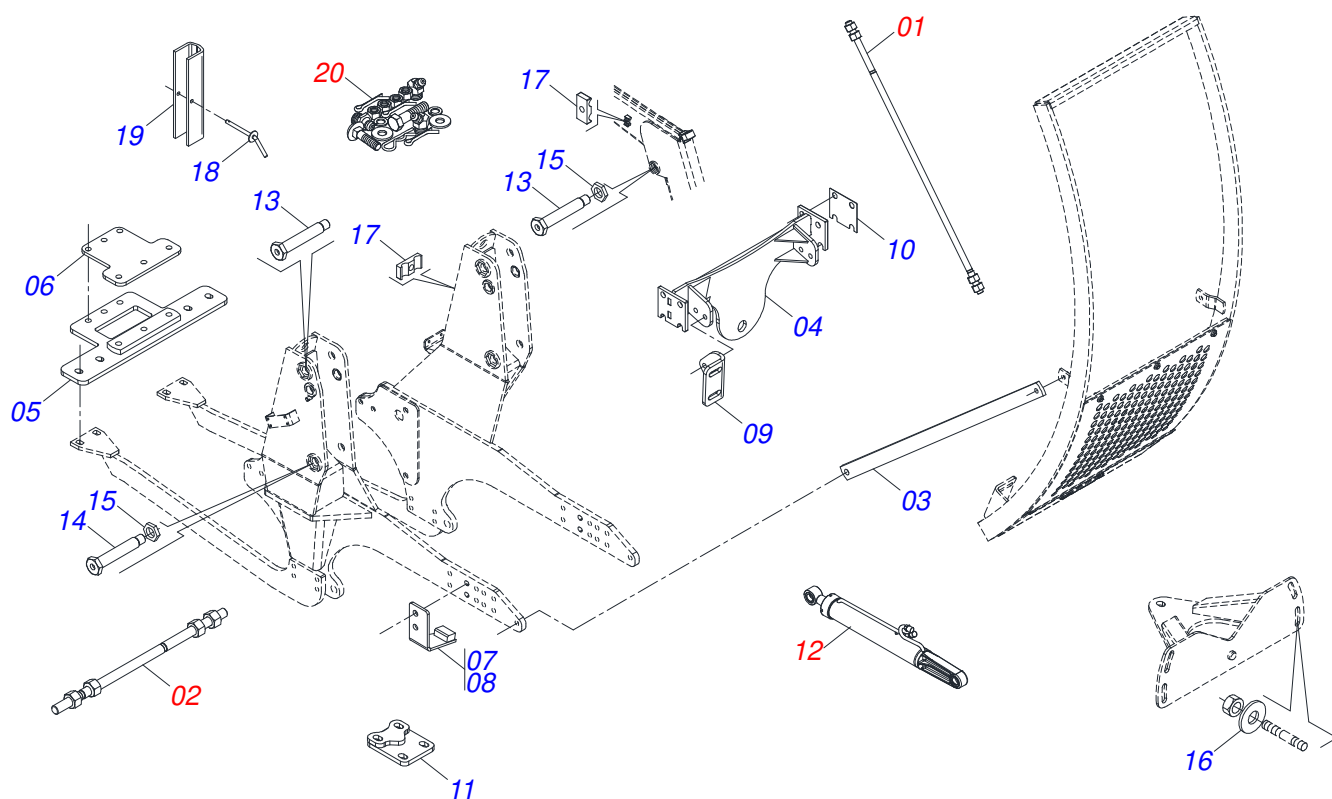

Item	Código	Descrição	Ver Pág.	QT
01	0521044193	VARAO 1.1/4 NC X 1810 COMPLETO	9	02
02	0501041652	VARAO 1.1/4 NC X 810 COMPLETO	10	01
03	0511013560	MAO FRANCESA		02
04	0521065156	FIXADOR GUIA SUPORTE MOVEL		01
05	0521065069	FIXADOR INFERIOR SAPATA CHASSI		01
06	0571016626	FIXADOR SUPORTE SAPATA CHASSI		01
07	0521065892	BATEDOR DIREITO		01
08	0521065895	BATEDOR ESQUERDO		01
09	0571014003	ORELHA FIXACAO GUIA SUPORTE MOVEL		02
10	0571017466	CALÇO FIXADOR GUIA SUPORTE MOVEL		02
11	0531060479	ADAPTADOR BARRA TRASEIRA		04
12	0909095942	SISTEMA HIDRAULICO	11	01
13	0581010693	PARAFUSO 1.1/4 UNF X 135 PARA GRAXEIRA		02
14	0581015228	PARAFUSO 1.1/4 UNF X 220 PARA GRAXEIRA		04
15	0581010243	ARRUELA SEXTAVADO EXTERNO 57,5 X 12,50		06
16	0501010574	ARRUELA LISA 27 X 100 X 6,30 ZN		04
17	0502010477	CORPO SUPORTE PRESILHA		06
18	0501068994	EIXO TRAVA 8,30 X 78		02
19	0531017238	TRAVA TRANSPORTE		02
24	0511032944	PEÇAS EMBALADAS		01