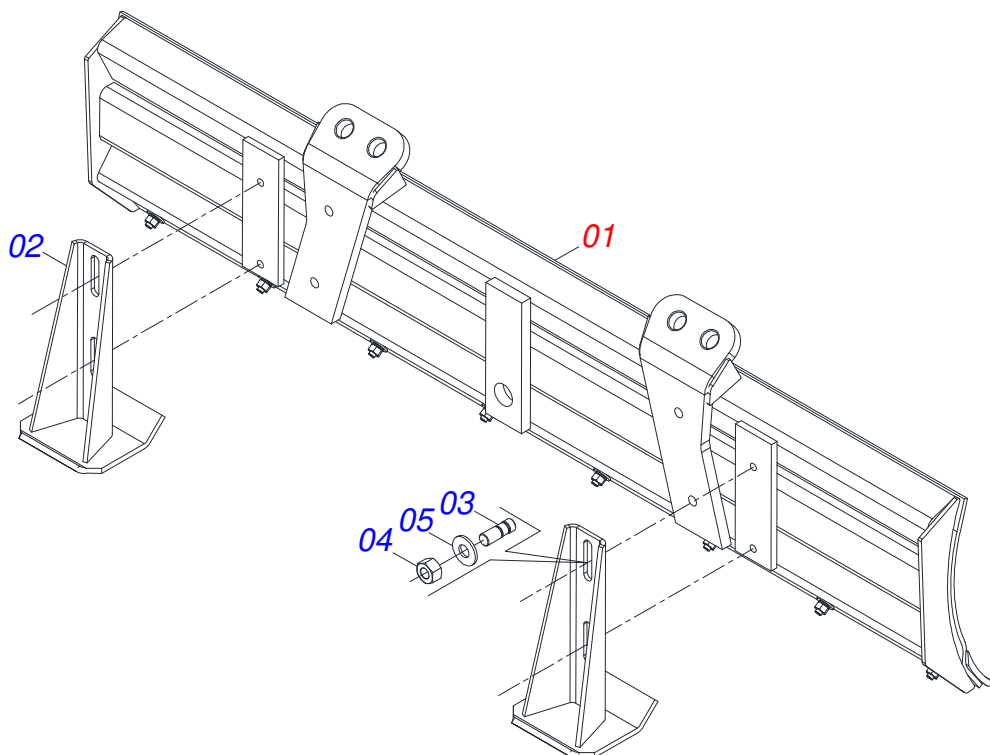

Item	Código	Descrição	Ver Pág.	QT
01	0501047710	PORTA RASPADOR 2600	7	01
02	0501063411	SAPATA ESTABILIZADORA		02
03	0561016756	PRISIONEIRO 3/4 UNC X 3/4 UNC X 56 ZN		04
04	0503010014	PORCA SEXTAVADA 3/4 UNC (PESADA) G.5 ZN		08
05	0501010322	ARRUELA LISA 20,50 X 46 X 4,00 ZN		04