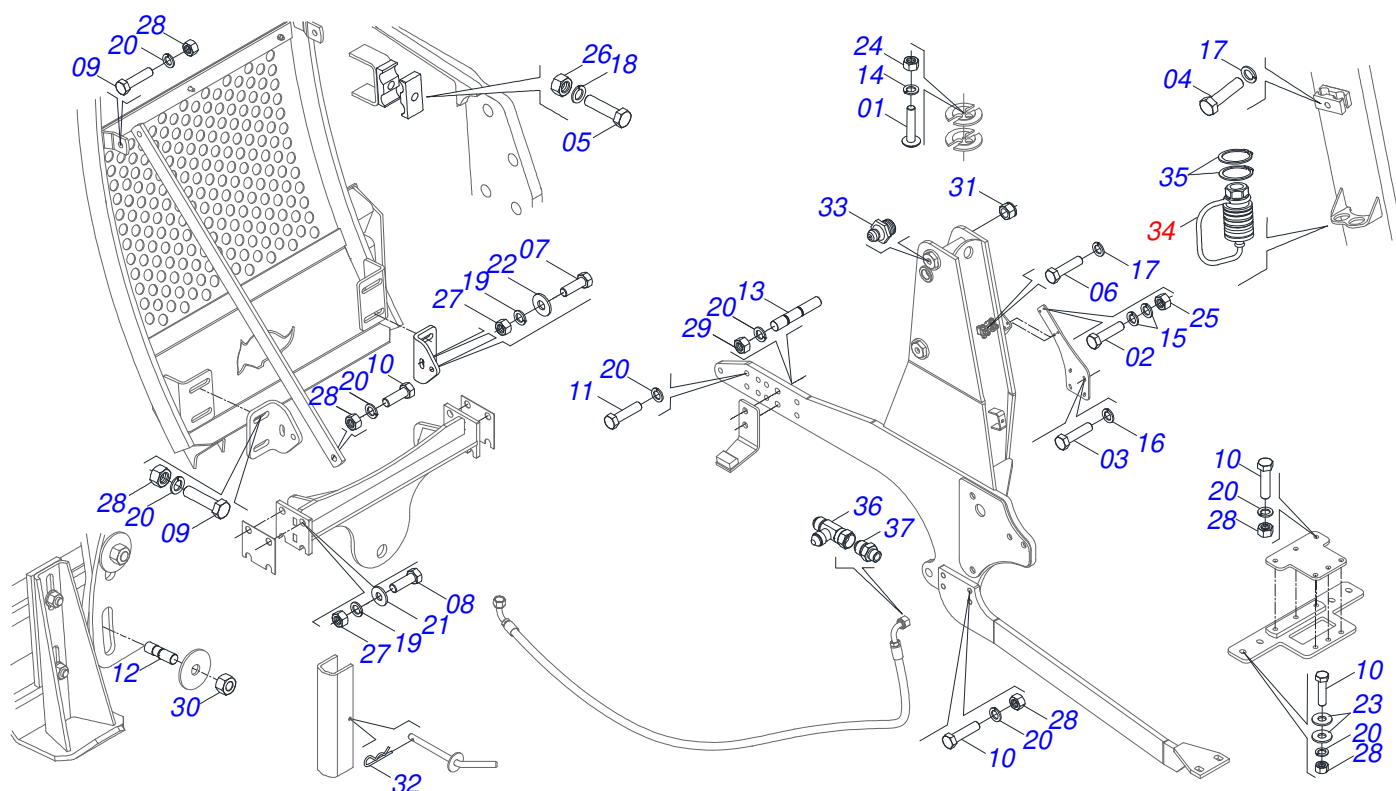

Item	Código	Descrição	Ver Pág.	QT
01	0521045393	CONJUNTO SUPORTE JOY STICK	18	01
02	0521047684	COMANDO MON SDM122 JOY+CAB 1,5MT (WALVOIL) BH 194	19	01
03	0501041652	VARAO 1.1/4 NC X 810 COMPLETO	10	01
04	0521044193	VARAO 1.1/4 NC X 1810 COMPLETO	9	02
05	0511013560	MAO FRANCESA		02
06	0581015228	PARAFUSO 1.1/4 UNF X 220 PARA GRAXEIRA		04
07	0581010693	PARAFUSO 1.1/4 UNF X 135 PARA GRAXEIRA		02
08	0501010574	ARRUELA LISA 27 X 100 X 6,30 ZN		04
09	0581010243	ARRUELA SEXTAVADO EXTERNO 57,5 X 12,50		06
10	0521051770	CILINDRO HIDRAULICO 50,80X101,60X1120X413 DIREITO	12	01
11	0521051768	CILINDRO HIDRAULICO 50,80X101,60X1120X413 ESQUERDO	13	01
12	0581015053	SUPORTE COMANDO VALVOIL		01
13	0521065892	BATEDOR DIREITO		01
14	0521065895	BATEDOR ESQUERDO		01
15	0571014003	ORELHA FIXACAO GUIA SUPORTE MOVEL		02
16	0571017466	CALÇO FIXADOR GUIA SUPORTE MOVEL		02
17	0521065069	FIXADOR INFERIOR SAPATA CHASSI		01
18	0571016626	FIXADOR SUPORTE SAPATA CHASSI		01
19	0521065156	FIXADOR GUIA SUPORTE MOVEL		01
20	0502010477	CORPO SUPORTE PRESILHA		06
21	0531017238	TRAVA TRANSPORTE		02
22	0521064869	DISTRIBUIDOR OLEO T 7/8UNF JIC		01
23	0581013404	TAMPAO COMANDO CABO		02
24	0521051796	JOGO MANGUEIRA	20	01
25	0511032947	PECAS EMBALADAS	21	01
26	0501068994	EIXO TRAVA 8,30 X 78		02
27	0511054457	CONJUNTO VALVULA SEGURANCA R.7/8UNF JIC	14	02

Item	Código	Descrição	Ver Pág.	QT
01	0501080166	MANGUEIRA 1/2 X 550 TR-TC		01
02	0501080218	MANGUEIRA 1/2 X 750 TR-TC		02
03	0501080060	MANGUEIRA 1/2" X 1600 TR-TC		02
04	0501080016	MANGUEIRA 1/2 X 2800 TR-TC		03
05	0501080137	MANGUEIRA 1/2 X 3000 TC-TC		02
06	0501080959	MANGUEIRA 1/2 X 3400 TM-TR		02