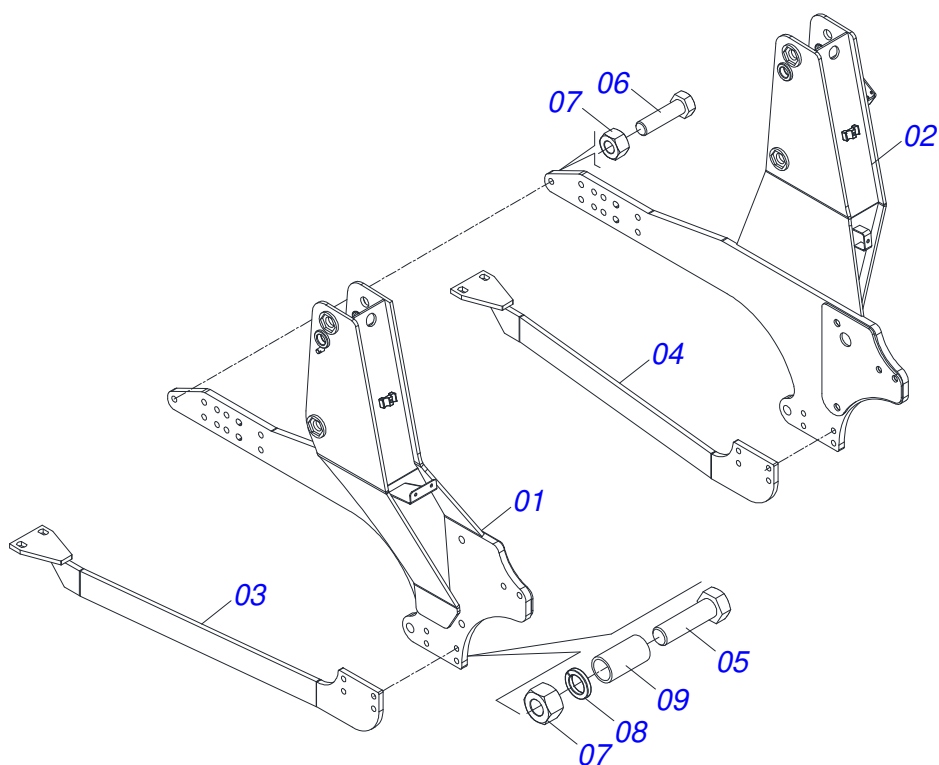

PD - PLAINAS DIANTEIRAS

PD 1100

Código: 0501093571
Série: S-0717
Revisão: 00
Data da Revisão: AGOSTO/2023

CATÁLOGO DE PEÇAS

MARCHESAN

PRODUTOS

Código	Descrição
0106020484	PD 1100 S-0717
0106020485	PD 1100 S-0717

MARCHESAN

INDICE

0909096817	PD 1100	1
0531044075	CONJUNTO CHASSI COM BARRA TRASEIRA	2
0521047673	SUPORTE MOVEI COMPLETO	3
0909096822	CONJUNTO ETIQUETA	4
0501048330	GUIA SUPORTE MOVEI ALTA COMPLETA	5
0511045456	PORTA RASPADOR 2600 COMPLETO COM SAPATA	6
0501047710	PORTA RASPADOR 2600	7
0521023895	CAIXA COM COMPONENTES	8
0521044193	VARAO 1.1/4 NC X 1810 COMPLETO	9
0501041652	VARAO 1.1/4 NC X 810 COMPLETO	10
0909095942	SISTEMA HIDRAULICO	11
0521051770	CILINDRO HIDRAULICO 50,80X101,60X1120X413 DIREITO	12
0521051768	CILINDRO HIDRAULICO 50,80X101,60X1120X413 ESQUERDO	13
0511054457	CONJUNTO VALVULA SEGURANCA R.7/8UNF JIC	14
0501053835	FEMEA ENGATE RAPIDO AGRICOLA 1/2 NPT COM TAMPA	15
0501053834	MACHO ENGATE RAPIDO 1/2 NPT	16
0521023908	CAIXA COM COMPONENTES	17
0521045393	CONJUNTO SUPORTE JOY STICK	18
0521047684	COMANDO MON SDM122 JOY+CAB 1,5MT (WALVOIL) BH 194	19
0521051796	JOGO MANGUEIRA	20
0511032947	PECAS EMBALADAS	21

Item	Código	Descrição	Ver Pág.	QT
01	0531044075	CONJUNTO CHASSI COM BARRA TRASEIRA	2	01
02	0521047673	SUPORTE MOVEL COMPLETO	3	01
03	0501048330	GUIA SUPORTE MOVEL ALTA COMPLETA	5	01
04	0511045456	PORTA RASPADOR 2600 COMPLETO COM SAPATA	6	01
05.	0521023895	CAIXA COM COMPONENTES	8	01
	0521023908	CAIXA COM COMPONENTES	17	01

Item	Código	Descrição	Ver Pág.	QT
01	0521068135	SUPORTE MOVEL		01
02	0501062637	SUPORTE REGULADOR 5/8		01
03	0521010618	EIXO JUNCAO 37,50 X 220 V 880-4 ZN		01
04	0521010612	EIXO JUNCAO 37,50 X 100		01
05	0503010010	CONTRAPINO 1/4" X 2.1/2"		02
06	0909096822	CONJUNTO ETIQUETA	4	01