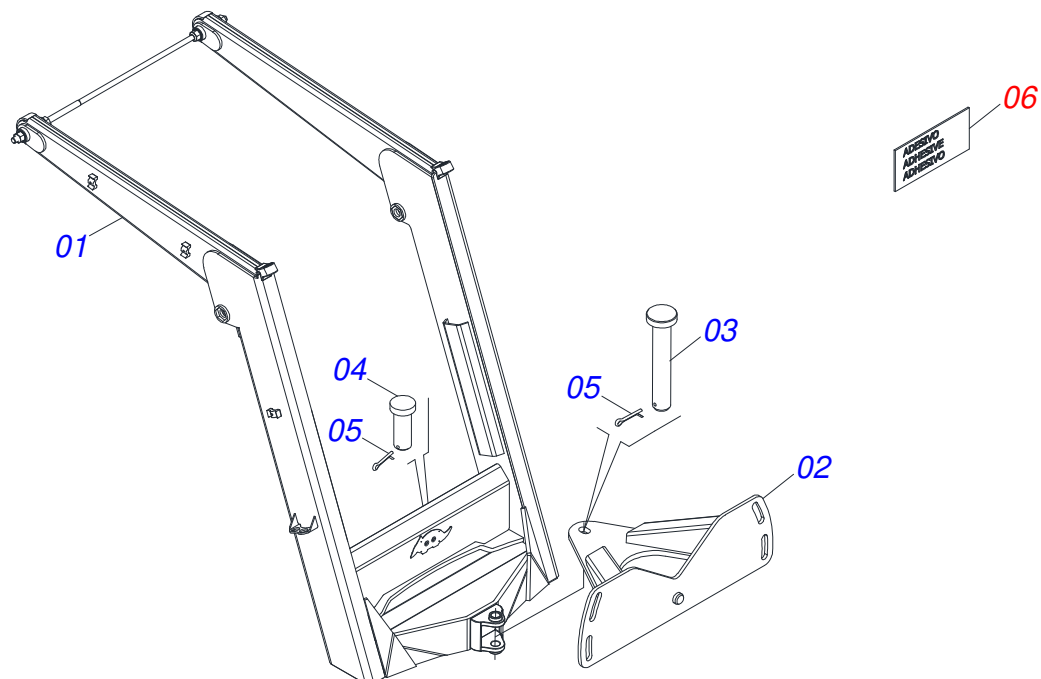

MARCHESAN

INDICE

0909096817	PD 1100	1
0531044075	CONJUNTO CHASSI COM BARRA TRASEIRA	2
0521047673	SUPORTE MOVEI COMPLETO	3
0909096822	CONJUNTO ETIQUETA	4
0501048330	GUIA SUPORTE MOVEI ALTA COMPLETA	5
0511045456	PORTA RASPADOR 2600 COMPLETO COM SAPATA	6
0501047710	PORTA RASPADOR 2600	7
0521023895	CAIXA COM COMPONENTES	8
0521044193	VARAO 1.1/4 NC X 1810 COMPLETO	9
0501041652	VARAO 1.1/4 NC X 810 COMPLETO	10
0909095942	SISTEMA HIDRAULICO	11
0521051770	CILINDRO HIDRAULICO 50,80X101,60X1120X413 DIREITO	12
0521051768	CILINDRO HIDRAULICO 50,80X101,60X1120X413 ESQUERDO	13
0511054457	CONJUNTO VALVULA SEGURANCA R.7/8UNF JIC	14
0501053835	FEMEA ENGATE RAPIDO AGRICOLA 1/2 NPT COM TAMPA	15
0501053834	MACHO ENGATE RAPIDO 1/2 NPT	16
0521023908	CAIXA COM COMPONENTES	17
0521045393	CONJUNTO SUPORTE JOY STICK	18
0521047684	COMANDO MON SDM122 JOY+CAB 1,5MT (WALVOIL) BH 194	19
0521051796	JOGO MANGUEIRA	20
0511032947	PECAS EMBALADAS	21

Item	Código	Descrição	Ver Pág.	QT
01	0531044075	CONJUNTO CHASSI COM BARRA TRASEIRA	2	01
02	0521047673	SUPORTE MOVEL COMPLETO	3	01
03	0501048330	GUIA SUPORTE MOVEL ALTA COMPLETA	5	01
04	0511045456	PORTA RASPADOR 2600 COMPLETO COM SAPATA	6	01
05.	0521023895	CAIXA COM COMPONENTES	8	01
	0521023908	CAIXA COM COMPONENTES	17	01

Item	Código	Descrição	Ver Pág.	QT
01	0521068135	SUPORTE MOVEL		01
02	0501062637	SUPORTE REGULADOR 5/8		01
03	0521010618	EIXO JUNCAO 37,50 X 220 V 880-4 ZN		01
04	0521010612	EIXO JUNCAO 37,50 X 100		01
05	0503010010	CONTRAPINO 1/4" X 2.1/2"		02
06	0909096822	CONJUNTO ETIQUETA	4	01