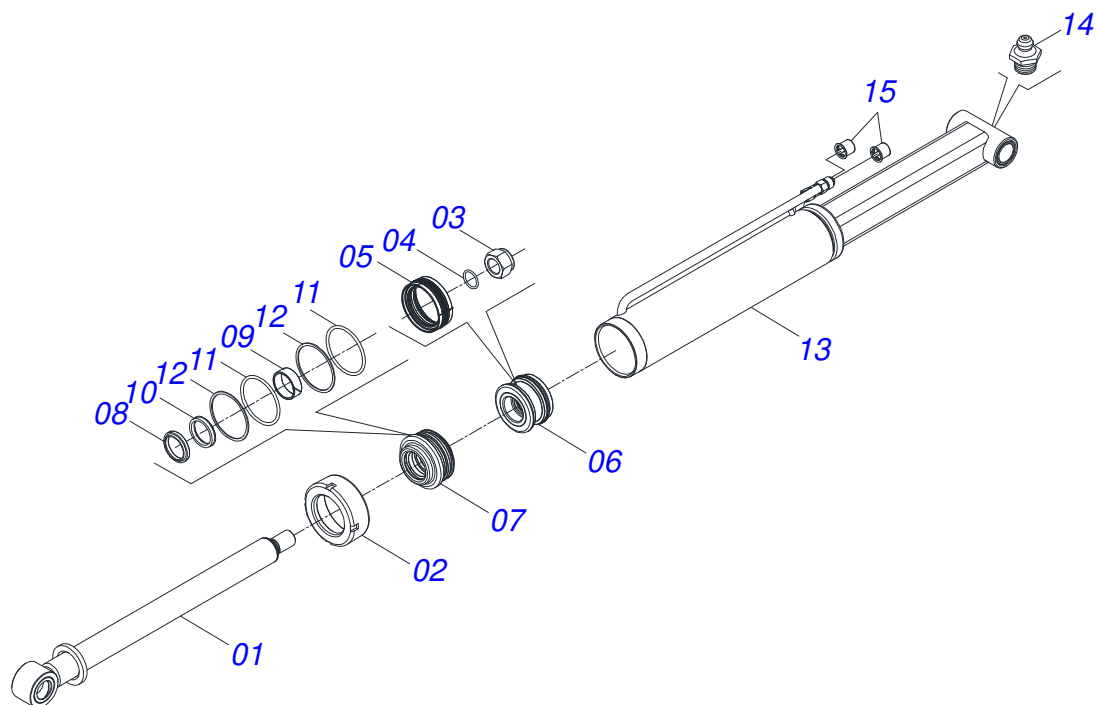

Item	Código	Descrição	Ver Pág.	QT
01	0521044193	VARAO 1.1/4 NC X 1810 COMPLETO	9	02
02	0501041652	VARAO 1.1/4 NC X 810 COMPLETO	10	01
03	0511013560	MAO FRANCESA		02
04	0521065156	FIXADOR GUIA SUPORTE MOVEL		01
05	0521065069	FIXADOR INFERIOR SAPATA CHASSI		01
06	0571016626	FIXADOR SUPORTE SAPATA CHASSI		01
07	0521065892	BATEDOR DIREITO		01
08	0521065895	BATEDOR ESQUERDO		01
09	0571014003	ORELHA FIXACAO GUIA SUPORTE MOVEL		02
10	0571017466	CALÇO FIXADOR GUIA SUPORTE MOVEL		02
11	0531060479	ADAPTADOR BARRA TRASEIRA		04
12	0909095942	SISTEMA HIDRAULICO	11	01
13	0581010693	PARAFUSO 1.1/4 UNF X 135 PARA GRAXEIRA		02
14	0581015228	PARAFUSO 1.1/4 UNF X 220 PARA GRAXEIRA		04
15	0581010243	ARRUELA SEXTAVADO EXTERNO 57,5 X 12,50		06
16	0501010574	ARRUELA LISA 27 X 100 X 6,30 ZN		04
17	0502010477	CORPO SUPORTE PRESILHA		06
18	0501068994	EIXO TRAVA 8,30 X 78		02
19	0531017238	TRAVA TRANSPORTE		02
24	0511032944	PEÇAS EMBALADAS		01

Item	Código	Descrição	Ver Pág.	QT
01	0521051787	JOGO MANGUEIRA		01
01A	0501080060	MANGUEIRA 1/2" X 1600 TR-TC		02
01B	0501080137	MANGUEIRA 1/2 X 3000 TC-TC		02
01C	0501080110	MANGUEIRA 1/2 X 3100 TR-TM		02
01D	0501082139	MANGUEIRA 1/2 X 6500 TM-TM		02
02	0521051770	CILINDRO HIDRAULICO 50,80X101,60X1120X413 DIREITO	12	01
03	0521051768	CILINDRO HIDRAULICO 50,80X101,60X1120X413 ESQUERDO	13	01
04	0511054457	CONJUNTO VALVULA SEGURANCA R.7/8UNF JIC	14	02
05	0521064869	DISTRIBUIDOR OLEO T 7/8UNF JIC		01