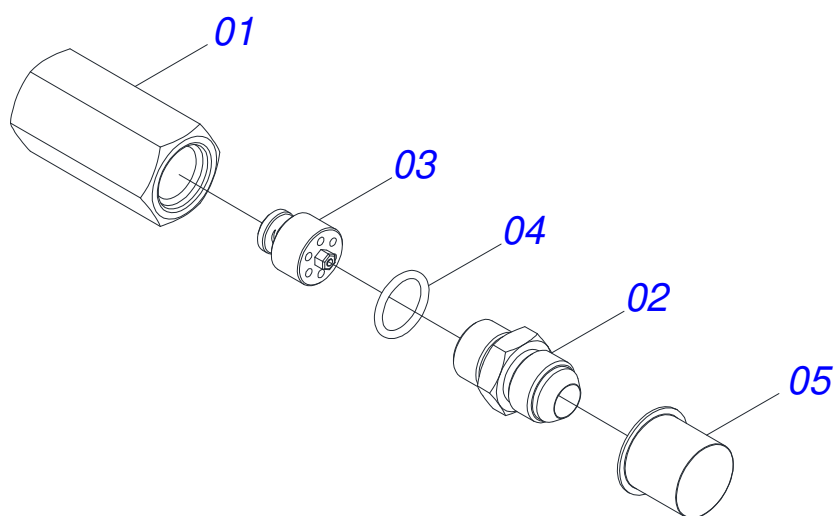

Item	Código	Descrição	Ver Pág.	QT
01	0581014053	ADAPTADOR 1/2 BSP X 7/8 UNF JIC X 64		01
02	0581014052	NIPLE 1/2 BSP X 7/8 UNF JIC X 43		01
03	0503016854	VALVULA SEGURANCA 1/2 BSP 14FPP F294114109		01
04	0503010045	ANEL O RING 2-116 N 3006-9B 1G05420		01
05	0503030387	PLUG CILINDRICO N-004		01