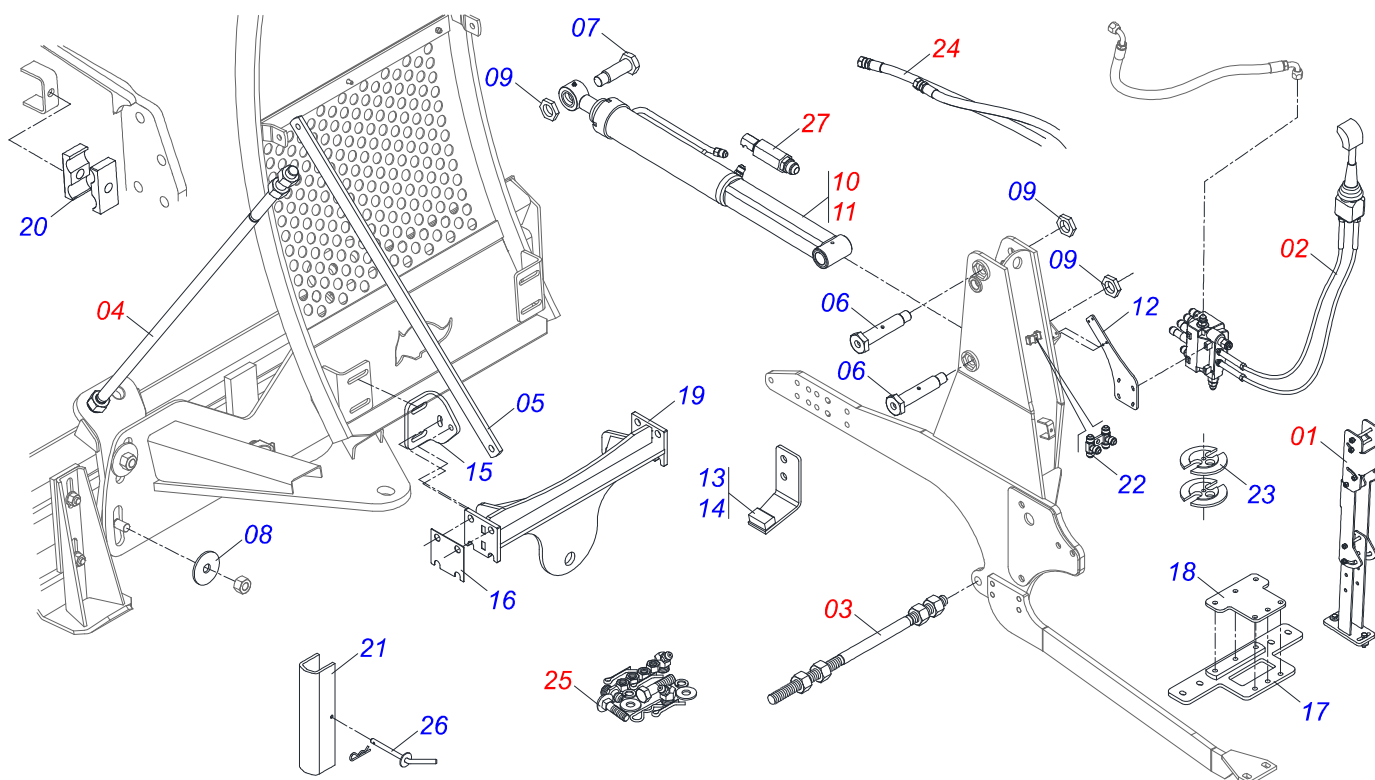

Item	Código	Descrição	Ver Pág.	QT
01	0521045393	CONJUNTO SUPORTE JOY STICK	18	01
02	0521047684	COMANDO MON SDM122 JOY+CAB 1,5MT (WALVOIL) BH 194	19	01
03	0501041652	VARAO 1.1/4 NC X 810 COMPLETO	10	01
04	0521044193	VARAO 1.1/4 NC X 1810 COMPLETO	9	02
05	0511013560	MAO FRANCESA		02
06	0581015228	PARAFUSO 1.1/4 UNF X 220 PARA GRAXEIRA		04
07	0581010693	PARAFUSO 1.1/4 UNF X 135 PARA GRAXEIRA		02
08	0501010574	ARRUELA LISA 27 X 100 X 6,30 ZN		04
09	0581010243	ARRUELA SEXTAVADO EXTERNO 57,5 X 12,50		06
10	0521051770	CILINDRO HIDRAULICO 50,80X101,60X1120X413 DIREITO	12	01
11	0521051768	CILINDRO HIDRAULICO 50,80X101,60X1120X413 ESQUERDO	13	01
12	0581015053	SUPORTE COMANDO VALVOIL		01
13	0521065892	BATEDOR DIREITO		01
14	0521065895	BATEDOR ESQUERDO		01
15	0571014003	ORELHA FIXACAO GUIA SUPORTE MOVEL		02
16	0571017466	CALÇO FIXADOR GUIA SUPORTE MOVEL		02
17	0521065069	FIXADOR INFERIOR SAPATA CHASSI		01
18	0571016626	FIXADOR SUPORTE SAPATA CHASSI		01
19	0521065156	FIXADOR GUIA SUPORTE MOVEL		01
20	0502010477	CORPO SUPORTE PRESILHA		06
21	0531017238	TRAVA TRANSPORTE		02
22	0521064869	DISTRIBUIDOR OLEO T 7/8UNF JIC		01
23	0581013404	TAMPAO COMANDO CABO		02
24	0521051796	JOGO MANGUEIRA	20	01
25	0511032947	PECAS EMBALADAS	21	01
26	0501068994	EIXO TRAVA 8,30 X 78		02
27	0511054457	CONJUNTO VALVULA SEGURANCA R.7/8UNF JIC	14	02