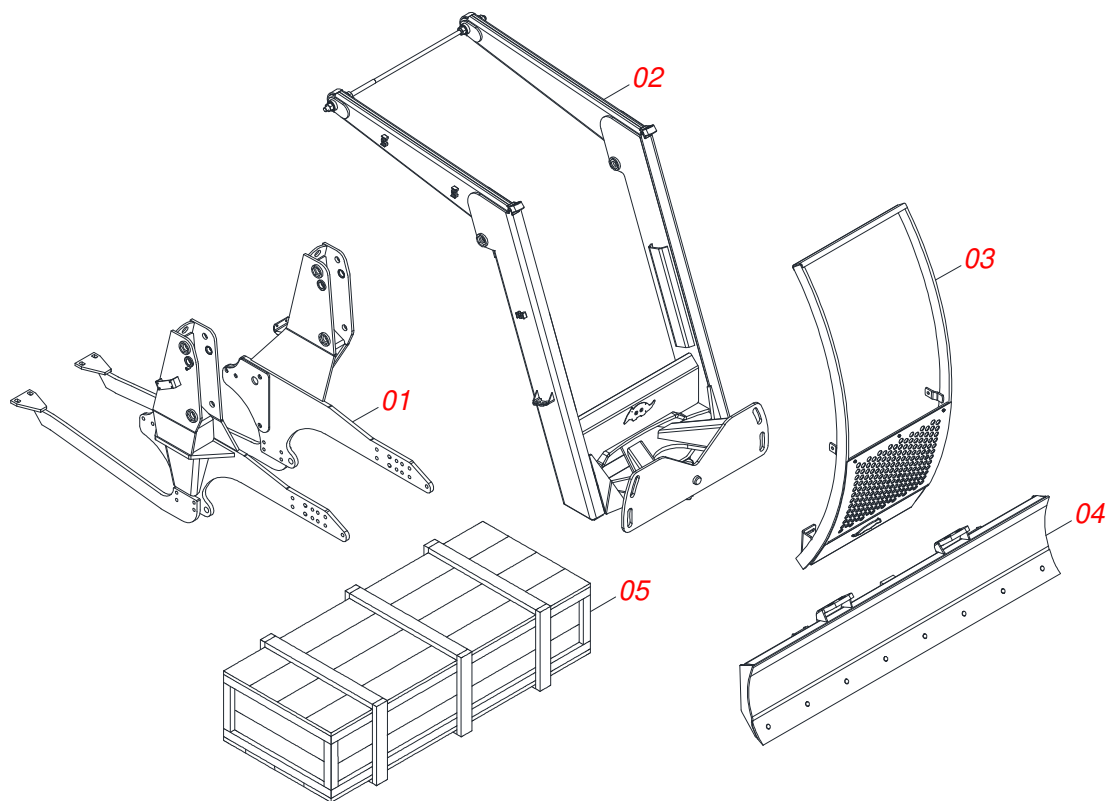

MARCHESAN

INDICE

0909096817	PD 1100	1
0531044075	CONJUNTO CHASSI COM BARRA TRASEIRA	2
0521047673	SUPORTE MOVEI COMPLETO	3
0909096822	CONJUNTO ETIQUETA	4
0501048330	GUIA SUPORTE MOVEI ALTA COMPLETA	5
0511045456	PORTA RASPADOR 2600 COMPLETO COM SAPATA	6
0501047710	PORTA RASPADOR 2600	7
0521023895	CAIXA COM COMPONENTES	8
0521044193	VARAO 1.1/4 NC X 1810 COMPLETO	9
0501041652	VARAO 1.1/4 NC X 810 COMPLETO	10
0909095942	SISTEMA HIDRAULICO	11
0521051770	CILINDRO HIDRAULICO 50,80X101,60X1120X413 DIREITO	12
0521051768	CILINDRO HIDRAULICO 50,80X101,60X1120X413 ESQUERDO	13
0511054457	CONJUNTO VALVULA SEGURANCA R.7/8UNF JIC	14
0501053835	FEMEA ENGATE RAPIDO AGRICOLA 1/2 NPT COM TAMPA	15
0501053834	MACHO ENGATE RAPIDO 1/2 NPT	16
0521023908	CAIXA COM COMPONENTES	17
0521045393	CONJUNTO SUPORTE JOY STICK	18
0521047684	COMANDO MON SDM122 JOY+CAB 1,5MT (WALVOIL) BH 194	19
0521051796	JOGO MANGUEIRA	20
0511032947	PECAS EMBALADAS	21

Item	Código	Descrição	Ver Pág.	QT
01	0531044075	CONJUNTO CHASSI COM BARRA TRASEIRA	2	01
02	0521047673	SUPORTE MOVEL COMPLETO	3	01
03	0501048330	GUIA SUPORTE MOVEL ALTA COMPLETA	5	01
04	0511045456	PORTA RASPADOR 2600 COMPLETO COM SAPATA	6	01
05.	0521023895	CAIXA COM COMPONENTES	8	01
	0521023908	CAIXA COM COMPONENTES	17	01

Item	Código	Descrição	Ver Pág.	QT
01	0521068135	SUPORTE MOVEL		01
02	0501062637	SUPORTE REGULADOR 5/8		01
03	0521010618	EIXO JUNCAO 37,50 X 220 V 880-4 ZN		01
04	0521010612	EIXO JUNCAO 37,50 X 100		01
05	0503010010	CONTRAPINO 1/4" X 2.1/2"		02
06	0909096822	CONJUNTO ETIQUETA	4	01