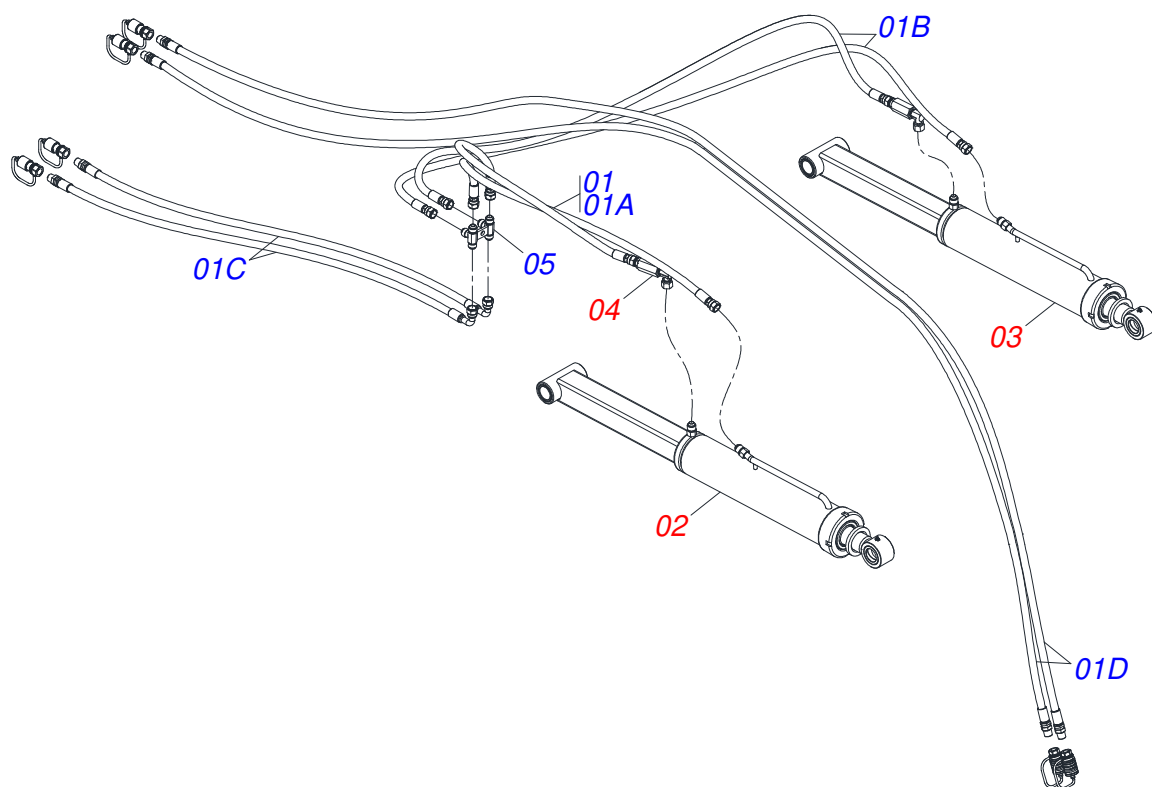

Item	Código	Descrição	Ver Pág.	QT
01	0501068001	PORTA RASPADOR 2590 COM FIXADOR PARA VARAO		01
02	0622360011	RASPADOR REV 2600		01
03	0501012240	PARAFUSO 5/8 UNC X 2.1/2 CEPQ G.5 ZN		08
04	0503010013	PORCA SEXTAVADA 5/8 UNC G.5 ZN		08
05	0503010027	ARRUELA PRESSAO 5/8 ZN		08
06	0501010301	ARRUELA LISA 16 X 29,50 X 3,00 ZN		08

Item	Código	Descrição	Ver Pág.	QT
01	0521044193	VARAO 1.1/4 NC X 1810 COMPLETO	9	02
02	0501041652	VARAO 1.1/4 NC X 810 COMPLETO	10	01
03	0511013560	MAO FRANCESA		02
04	0521065156	FIXADOR GUIA SUPORTE MOVEL		01
05	0521065069	FIXADOR INFERIOR SAPATA CHASSI		01
06	0571016626	FIXADOR SUPORTE SAPATA CHASSI		01
07	0521065892	BATEDOR DIREITO		01
08	0521065895	BATEDOR ESQUERDO		01
09	0571014003	ORELHA FIXACAO GUIA SUPORTE MOVEL		02
10	0571017466	CALÇO FIXADOR GUIA SUPORTE MOVEL		02
11	0531060479	ADAPTADOR BARRA TRASEIRA		04
12	0909095942	SISTEMA HIDRAULICO	11	01
13	0581010693	PARAFUSO 1.1/4 UNF X 135 PARA GRAXEIRA		02
14	0581015228	PARAFUSO 1.1/4 UNF X 220 PARA GRAXEIRA		04
15	0581010243	ARRUELA SEXTAVADO EXTERNO 57,5 X 12,50		06
16	0501010574	ARRUELA LISA 27 X 100 X 6,30 ZN		04
17	0502010477	CORPO SUPORTE PRESILHA		06
18	0501068994	EIXO TRAVA 8,30 X 78		02
19	0531017238	TRAVA TRANSPORTE		02
24	0511032944	PEÇAS EMBALADAS		01

Item	Código	Descrição	Ver Pág.	QT
01	0521051787	JOGO MANGUEIRA		01
01A	0501080060	MANGUEIRA 1/2" X 1600 TR-TC		02
01B	0501080137	MANGUEIRA 1/2 X 3000 TC-TC		02
01C	0501080110	MANGUEIRA 1/2 X 3100 TR-TM		02
01D	0501082139	MANGUEIRA 1/2 X 6500 TM-TM		02
02	0521051770	CILINDRO HIDRAULICO 50,80X101,60X1120X413 DIREITO	12	01
03	0521051768	CILINDRO HIDRAULICO 50,80X101,60X1120X413 ESQUERDO	13	01
04	0511054457	CONJUNTO VALVULA SEGURANCA R.7/8UNF JIC	14	02
05	0521064869	DISTRIBUIDOR OLEO T 7/8UNF JIC		01