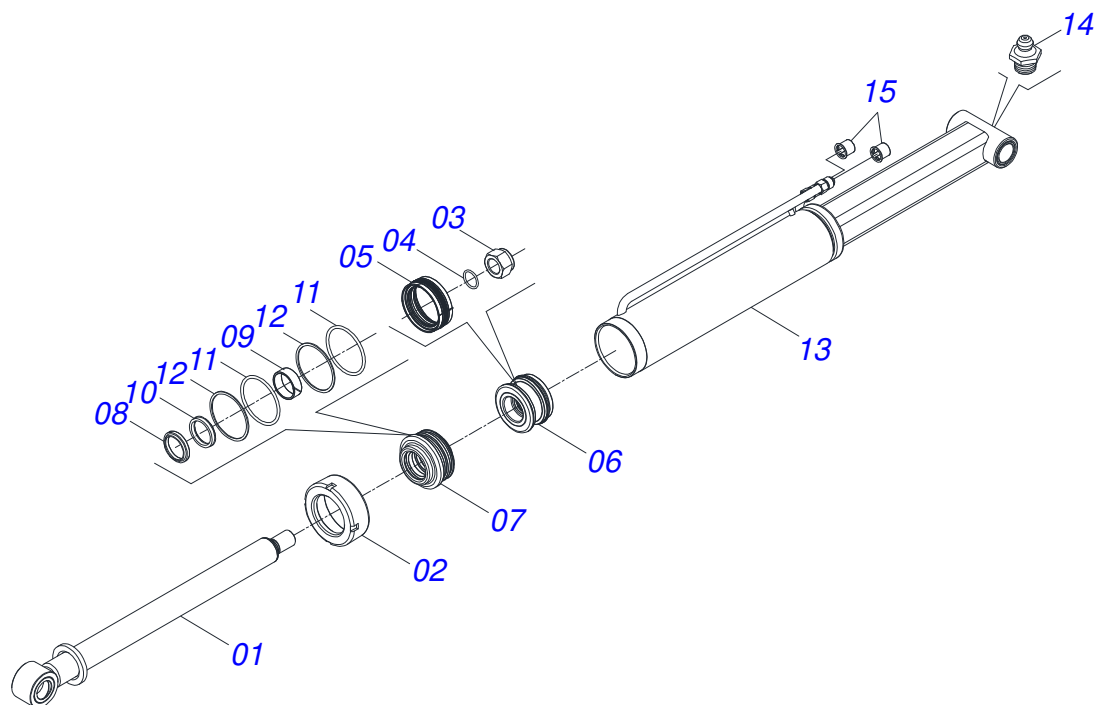

Item	Código	Descrição	Ver Pág.	QT
01	0521068132	EXTENSOR 50,80 X 776,50		01
02	0502012822	TAMPA MOVEL 101,60		01
03	0503010817	PORCA SEXTAVADA AUTOTRAVANTE COM NYLON 1.1/4 UNF ALTA G.5 ZN		01
04	0503010345	ANEL O RING 2-218 N 3006-9B 1G04609		01
05	0503015633	VEDACAO SELEMASTER DSM PCB0NB102-NCRO		01
06	0502012842	EMBOLO 50,80 X 101,60		01
07	0581010678	SUPORTE ANEIS 50,80 X 101		01
08	0503015636	VEDACAO SCRAPER WAE302000-Z04		01
09	0503018025	ANEL GUIA W2-2250-750 (3097 AGEL)		01
10	0503018026	GAXETA 1870-2000-375 B POLYMAX		01
11	0503010338	ANEL O RING 2-342 N 3006-9B		02
12	0503011061	ANEL BACK-UP 8-342		02
13	0521068133	CAMISA 101,60 X 976 ESQUERDA		01
14	0503010002	GRAXEIRA 1800		02
15	0503030387	PLUG CILINDRICO N-004		02