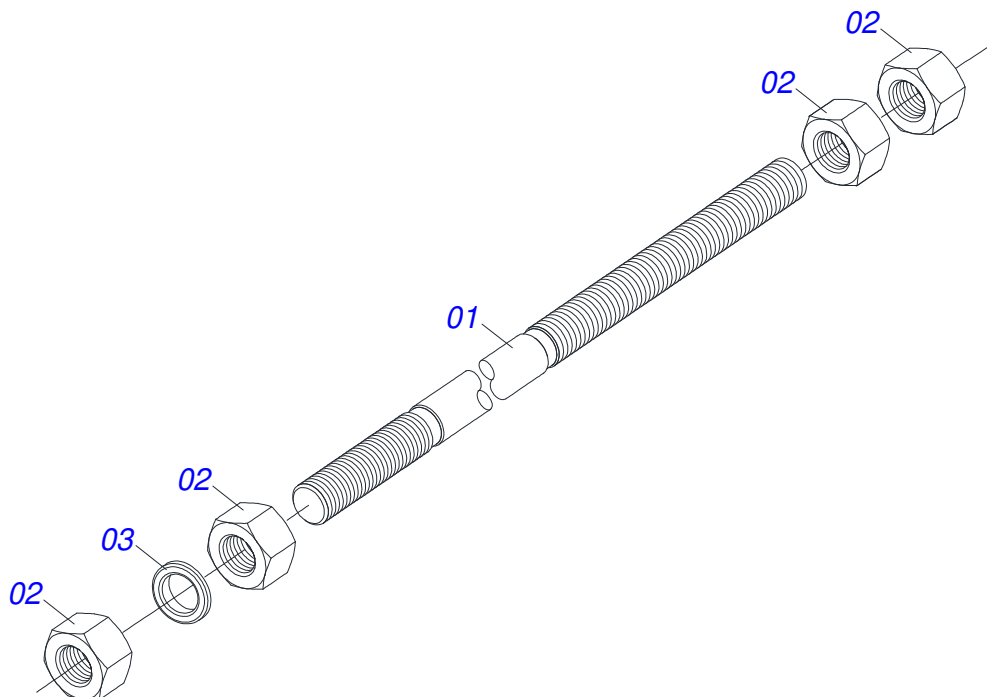

Item	Código	Descrição	Ver Pág.	QT
01	0571016063	VARAO 1.1/4X1810		01
02	0501010087	PORCA 1.1/4" UNC SEXTAVADA 2 ZN		04
03	0502012180	ARRUELA CONICA		02