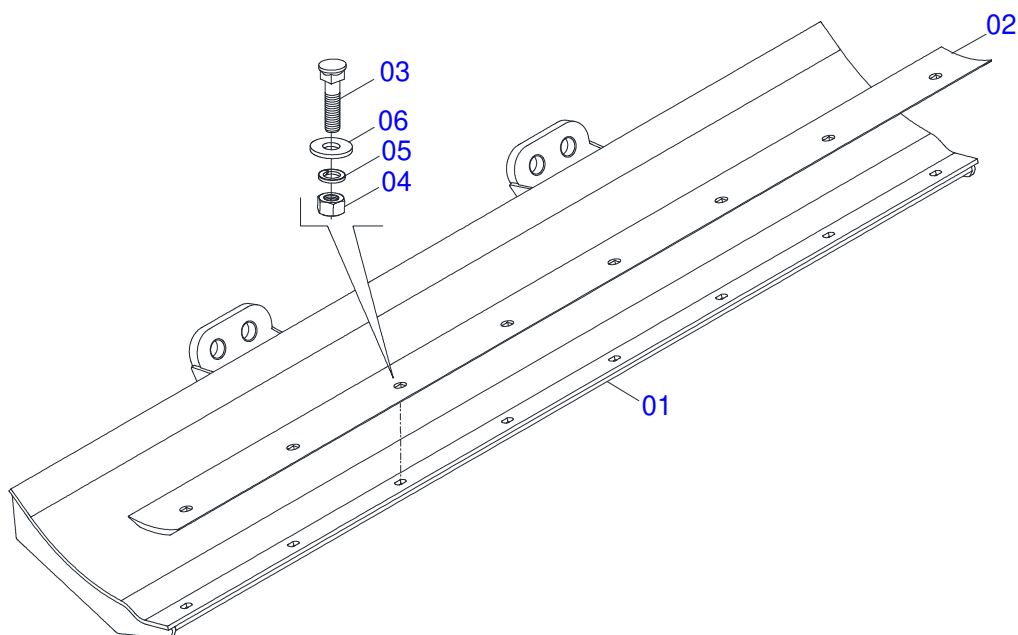

Item	Código	Descrição	Ver Pág.	QT
01	0501068001	PORTA RASPADOR 2590 COM FIXADOR PARA VARAO		01
02	0622360011	RASPADOR REV 2600		01
03	0501012240	PARAFUSO 5/8 UNC X 2.1/2 CEPQ G.5 ZN		08
04	0503010013	PORCA SEXTAVADA 5/8 UNC G.5 ZN		08
05	0503010027	ARRUELA PRESSAO 5/8 ZN		08
06	0501010301	ARRUELA LISA 16 X 29,50 X 3,00 ZN		08