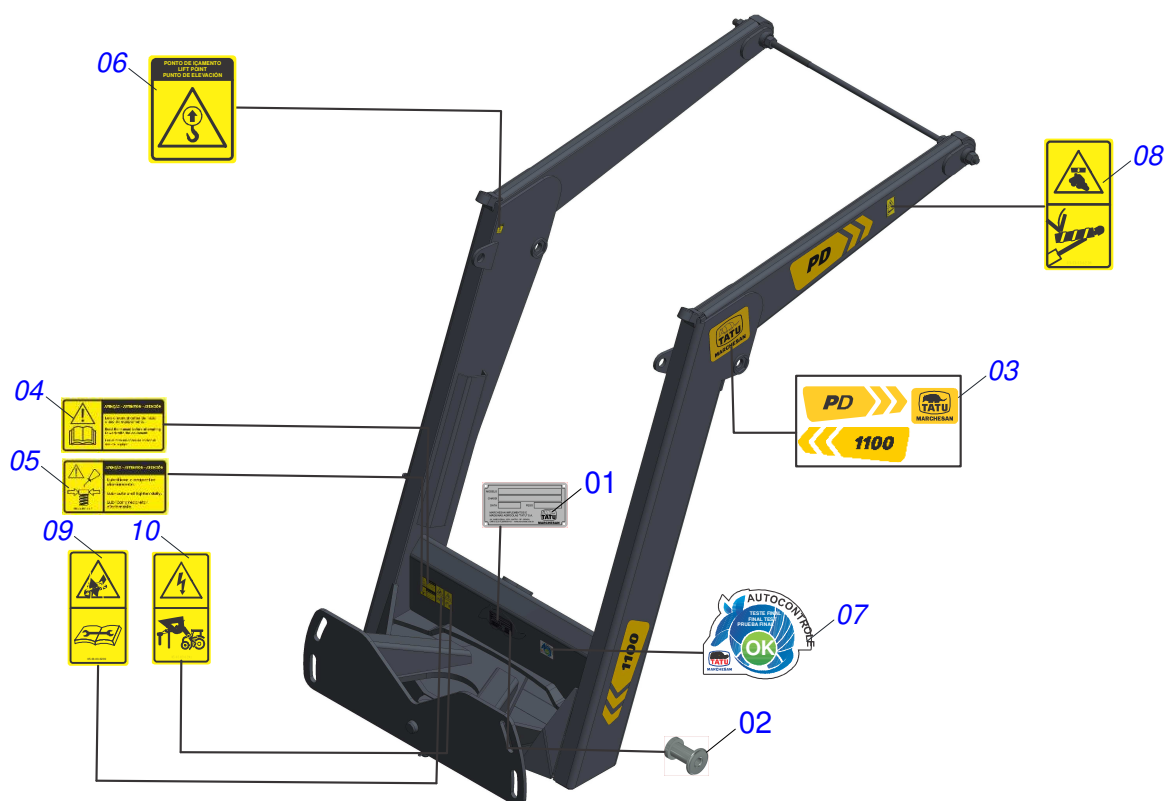

PD - PLAINAS DIANTEIRAS

PD 1100

Código: 0501093571
Série: S-0717
Revisão: 00
Data da Revisão: AGOSTO/2023

CATÁLOGO DE PEÇAS

MARCHESAN

PRODUTOS

Código	Descrição
0106020484	PD 1100 S-0717
0106020485	PD 1100 S-0717

MARCHESAN

INDICE

0909096817	PD 1100	1
0531044075	CONJUNTO CHASSI COM BARRA TRASEIRA	2
0521047673	SUPORTE MOVEI COMPLETO	3
0909096822	CONJUNTO ETIQUETA	4
0501048330	GUIA SUPORTE MOVEI ALTA COMPLETA	5
0511045456	PORTA RASPADOR 2600 COMPLETO COM SAPATA	6
0501047710	PORTA RASPADOR 2600	7
0521023895	CAIXA COM COMPONENTES	8
0521044193	VARAO 1.1/4 NC X 1810 COMPLETO	9
0501041652	VARAO 1.1/4 NC X 810 COMPLETO	10
0909095942	SISTEMA HIDRAULICO	11
0521051770	CILINDRO HIDRAULICO 50,80X101,60X1120X413 DIREITO	12
0521051768	CILINDRO HIDRAULICO 50,80X101,60X1120X413 ESQUERDO	13
0511054457	CONJUNTO VALVULA SEGURANCA R.7/8UNF JIC	14
0501053835	FEMEA ENGATE RAPIDO AGRICOLA 1/2 NPT COM TAMPA	15
0501053834	MACHO ENGATE RAPIDO 1/2 NPT	16
0521023908	CAIXA COM COMPONENTES	17
0521045393	CONJUNTO SUPORTE JOY STICK	18
0521047684	COMANDO MON SDM122 JOY+CAB 1,5MT (WALVOIL) BH 194	19
0521051796	JOGO MANGUEIRA	20
0511032947	PECAS EMBALADAS	21

Item	Código	Descrição	Ver Pág.	QT
01	0531044075	CONJUNTO CHASSI COM BARRA TRASEIRA	2	01
02	0521047673	SUPORTE MOVEL COMPLETO	3	01
03	0501048330	GUIA SUPORTE MOVEL ALTA COMPLETA	5	01
04	0511045456	PORTA RASPADOR 2600 COMPLETO COM SAPATA	6	01
05.	0521023895	CAIXA COM COMPONENTES	8	01
	0521023908	CAIXA COM COMPONENTES	17	01

Item	Código	Descrição	Ver Pág.	QT
01	0521068135	SUPORTE MOVEL		01
02	0501062637	SUPORTE REGULADOR 5/8		01
03	0521010618	EIXO JUNCAO 37,50 X 220 V 880-4 ZN		01
04	0521010612	EIXO JUNCAO 37,50 X 100		01
05	0503010010	CONTRAPINO 1/4" X 2.1/2"		02
06	0909096822	CONJUNTO ETIQUETA	4	01