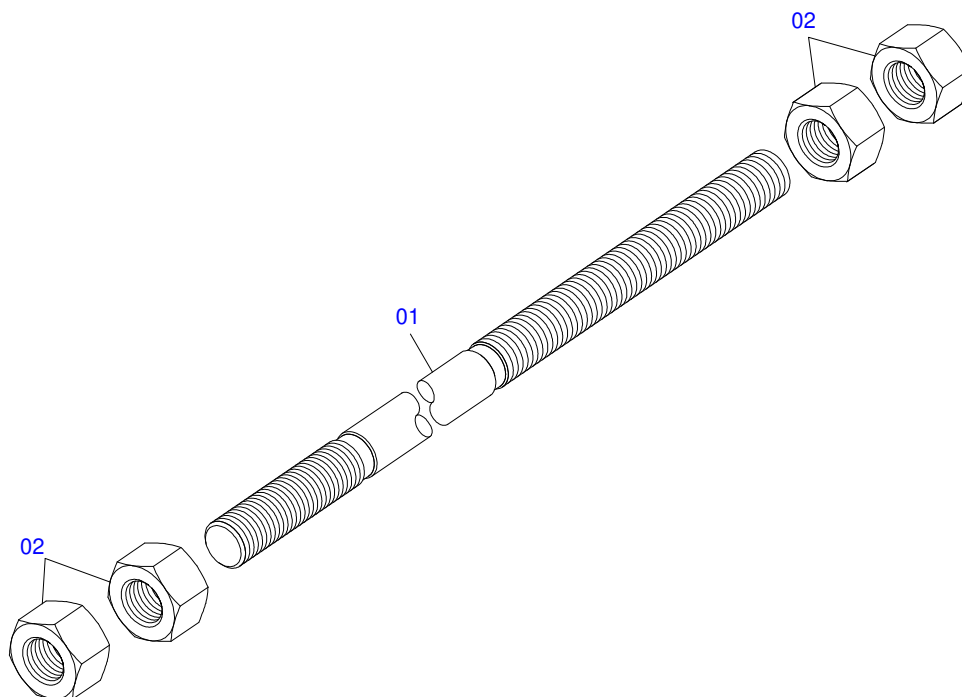

Item	Código	Descrição	Ver Pág.	QT
01	0501014916	VARAO 1.1/4 X 810		01
02	0501010087	PORCA 1.1/4" UNC SEXTAVADA 2 ZN		04