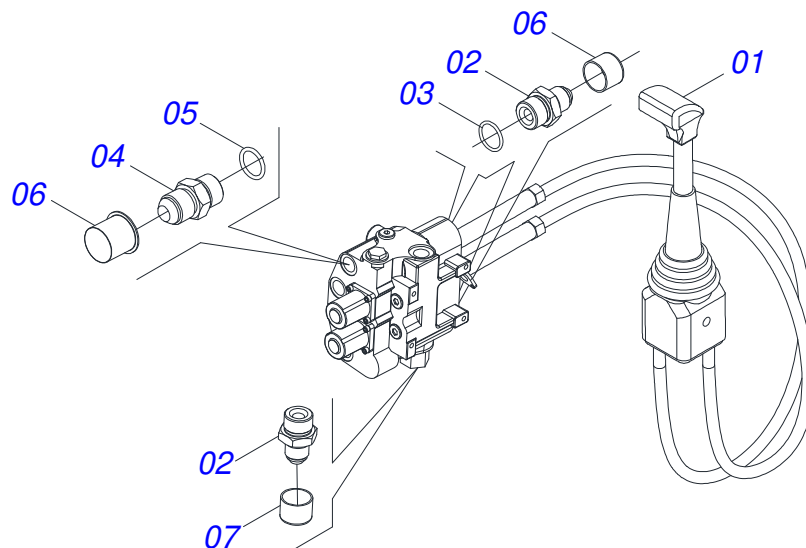

Item	Código	Descrição	Ver Pág.	QT
01	0503062415	COMANDO MONTADO SDM122/2		01
02	0511018014	NIPLE R.7/8 UNF X 1.1/16 UN X 52		03
03	0503011109	ANEL O RING 2-119 N 3006 9B		02
04	0501010590	NIPLE R 7/8 NF SEXTAVADO 1 X 48 1G21300		04
05	0503010045	ANEL O RING 2-116 N 3006-9B 1G05420		04
06	0503030387	PLUG CILINDRICO N-004		04