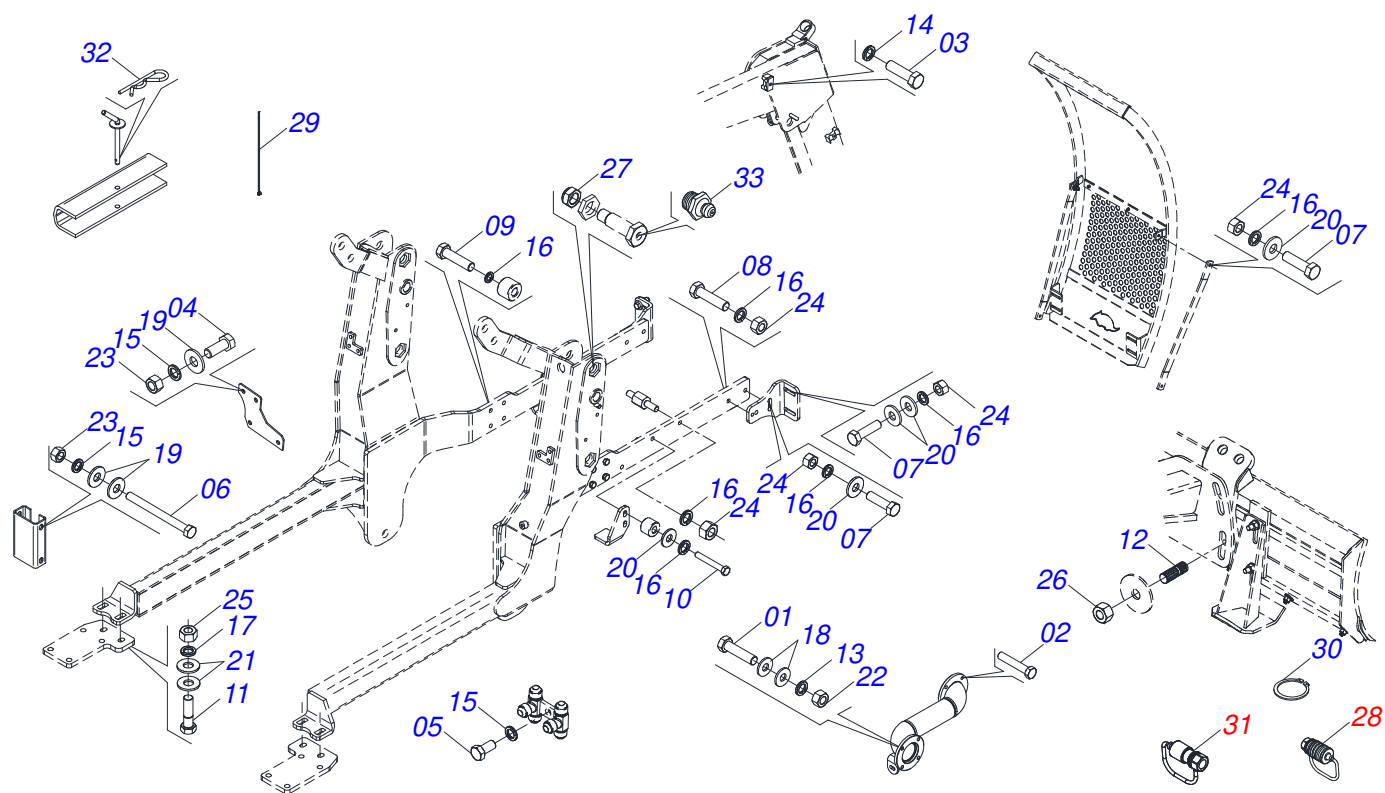

Item	Código	Descrição	Ver Pág.	QT
01	0503010421	PARAFUSO 5/16 UNC X 1.1/2 C S G.2 ZN		04
02	0503015114	PARAFUSO M8X1.25X22 CS 8.8 ZN		04
03	0503011135	PARAFUSO 7/16 UNC X 1.1/2 C S G.5 ZN		03
04	0501010161	PARAFUSO 1/2 UNC X 1.1/4 C S G.2 ZN		02
05	0503010834	PARAFUSO 1/2 UNC X 1 C S G.5 ZN		01
06	0503011411	PARAFUSO 1/2 UNC X 5.1/2 C S G.5 ZN		04
07	0503010899	PARAFUSO 5/8 UNC X 2.1/4 C S G.5 ZN		08
08	0503010233	PARAFUSO 5/8 UNC X 2.1/2 CS G.5 ZN		02
09	0503012833	PARAFUSO M16 X 2,00 X 90 C.S. 109 ZN		08
10	0503014594	PARAFUSO M16 X 2 X 115 C S 8.8 ZN		04
11	0501010827	PARAFUSO 3/4 UNC X 2.3/4 C S G.5 ZN		04
12	0561016755	PRISIONEIRO 1 UNC X 1 UNC X 76 ZN		04
13	0503010179	ARRUELA PRESSAO 5/16 ZN 1K01528		04
14	0503010180	ARRUELA PRESSAO 7/16		03
15	0503010019	ARRUELA PRESSAO 1/2		07
16	0503010027	ARRUELA PRESSAO 5/8 ZN		26
17	0503010023	ARRUELA PRESSAO 3/4 ZN		04
18	0501010694	ARRUELA LISA 8,50 X 18 X 1,50 ZN		08
19	0511017302	ARRUELA LISA 13,50 X 32,50 X 3,0 ZN		10
20	0501012140	ARRUELA LISA 16,50 X 40 X 4,00 ZN		20
21	0501010322	ARRUELA LISA 20,50 X 46 X 4,00 ZN		08
22	0503010337	PORCA SEXTAVADA 5/16 UNC G.5 ZN		04
23	0503010028	PORCA SEXTAVADO 1/2 UNF G.5 ZN		06
24	0503010013	PORCA SEXTAVADA 5/8 UNC G.5 ZN		14
25	0503010014	PORCA SEXTAVADA 3/4 UNC (PESADA) G.5 ZN		04
26	0501010059	PORCA SEXTAVADA 1 UNC (PESADA) G.5 ZN		04
27	0503010044	PORCA SEXTAVADA AUTOTRAVANTE COM NYLON 1.1/4 UNF BAIXA G.5 ZN		06
28	0501053835	FEMEA ENGATE RAPIDO AGRICOLA 1/2 NPT COM 13 TAMPA		02
29	0503013527	ABRACADEIRA ZIPER 28CM 1G01144		10
30	0503010217	ANEL RETENTOR PARA EIXO 501040		04