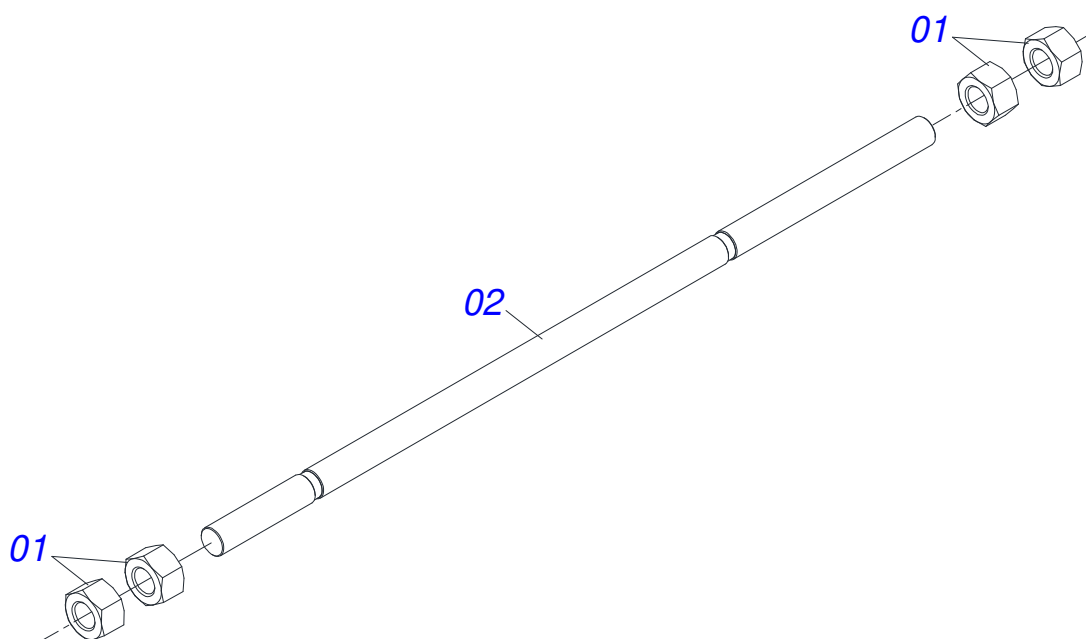

Item	Código	Descrição	Ver Pág.	QT
01	0501010087	PORCA 1.1/4" UNC SEXTAVADA 2 ZN		04
02	0541015018	VARAO 1.1/4" NC X 1000		01