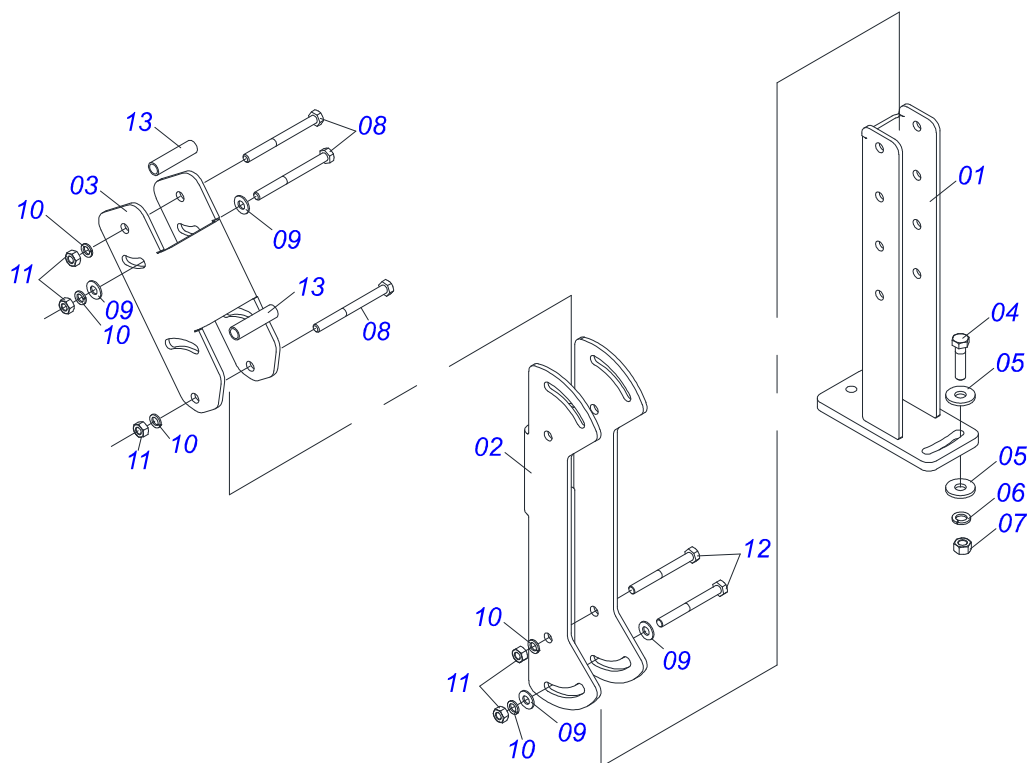

Item	Código	Descrição	Ver Pág.	QT
01	0521065789	SUPORTE INFERIOR JOYSTICK		01
02	0571018376	CORPO CENTRAL SUPORTE JOYSTICK		01
03	0571018375	CORPO SUPERIOR SUPORTE JOYSTICK		01
04	0503010849	PARAFUSO 3/8 UNC X 1.1/2 C S G.5 ZN		02
05	0501010984	ARRUELA LISA 10,50 X 27 X 3,00		02
06	0503010025	ARRUELA PRESSAO 3/8		02
07	0503010026	PORCA SEXTAVADA 3/8 UNC G.5 ZN		02
08	0503010848	PARAFUSO 5/16 UNC X 3.1/2 C S G.5 ZN		04
09	0501010694	ARRUELA LISA 8,50 X 18 X 1,50 ZN		06
10	0503010179	ARRUELA PRESSAO 5/16 ZN 1K01528		06
11	0503010337	PORCA SEXTAVADA 5/16 UNC G.5 ZN		06
12	0503011053	PARAFUSO 5/16 UNC X 3 C S G.5 ZN		02
13	0541015551	LUVA 10 X 13 X 50		02