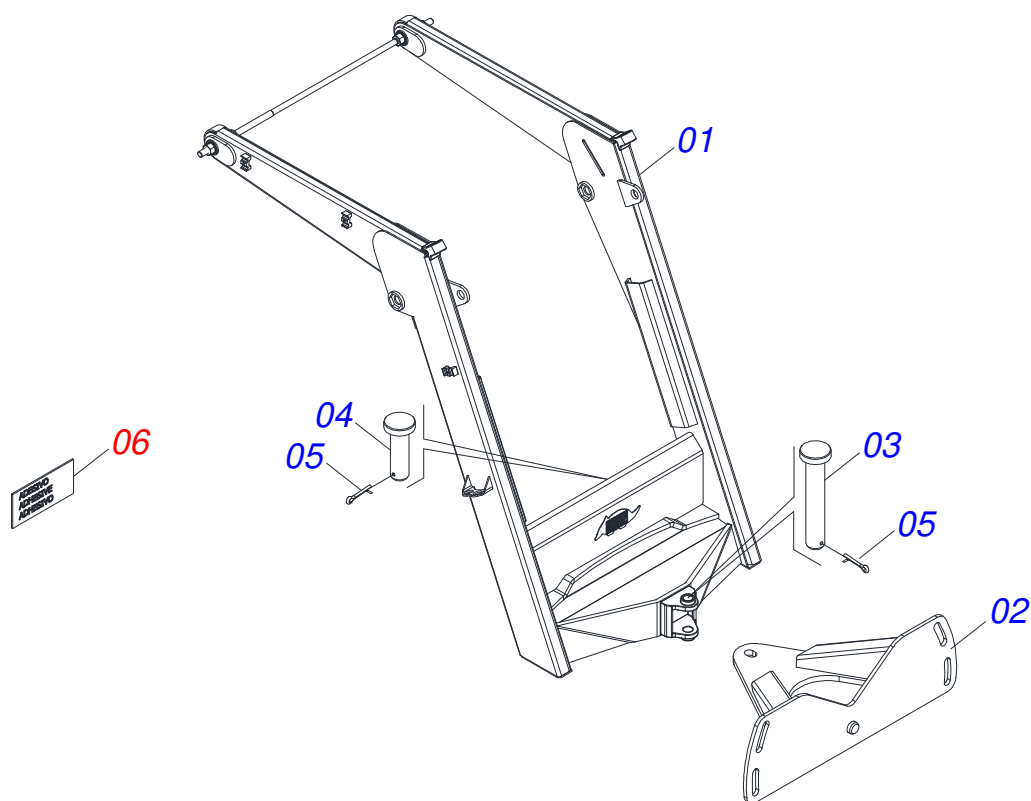

MARCHESAN

INDICE

0909096818	PD 600	1
0521049957	SUPORTE MOVEL COMPLETO	2
0909096780	CONJUNTO ETIQUETA	3
0501048330	GUIA SUPORTE MOVEL ALTA COMPLETA	4
0511047750	PORTA RASPADOR 2400 COMPLETO COM SAPATA	5
0501047708	PORTA RASPADOR 2400 SEM SAPATA	6
0909091585	CONJUNTO DE ETIQUETA	7
0521026075	CAIXA COM COMPONENTES	8
0521047923	VARAO 1.1/4 NC X 1730 COMPLETO	9
0511043351	VARAO 1.1/4" NC X 1000 COMPLETO	10
0501047774	VARAO 1.1/4 NC X 850 CURVO COMPLETO	11
0511033745	PEÇAS EMBALADAS	12
0501053835	FEMEA ENGATE RAPIDO AGRICOLA 1/2 NPT COM TAMPA	13
0501053834	MACHO ENGATE RAPIDO 1/2 NPT	14
0909096145	CIRCUITO HIDRAULICO	15
0521049955	CILINDRO HIDRAULICO 44,45 X 85,72 X 1045 X 354 DIREITO	16
0521049956	CILINDRO HIDRAULICO 44,45 X 85,72 X 1045 X 354 ESQUERDO	17
0511057771	CONJUNTO VALVULA SEGURANÇA R.7/8UNF JOELHO	18
0521026076	CAIXA COM COMPONENTES	19
0521045393	CONJUNTO SUPORTE JOY STICK	20
0521047176	COMANDO 3/8 MON SDM 102/2 JOY+CAB 1,5MT	21
0909096380	CIRCUITO HIDRAULICO	22
0511033746	PECAS EMBALADAS	23

Item	Código	Descrição	Ver Pág.	QT
01	0531063977	CHASSI DIREITO		01
02	0531063975	CHASSI ESQUERDO		01
03	0521049957	SUPORTE MOVEL COMPLETO	2	01
04	0501048330	GUIA SUPORTE MOVEL ALTA COMPLETA	4	01
05	0511047750	PORTA RASPADOR 2400 COMPLETO COM SAPATA	5	01
06	0521026075	CAIXA COM COMPONENTES	8	01
06.	0521026076	CAIXA COM COMPONENTES	19	01

Item	Código	Descrição	Ver Pág.	QT
01	0531060773	SUPORTE MOVEL		01
02	0501062637	SUPORTE REGULADOR 5/8		01
03	0521010618	EIXO JUNCAO 37,50 X 220 V 880-4 ZN		01
04	0521010612	EIXO JUNCAO 37,50 X 100		01
05	0503010010	CONTRAPINO 1/4" X 2.1/2"		02
06	0909096780	CONJUNTO ETIQUETA	3	01