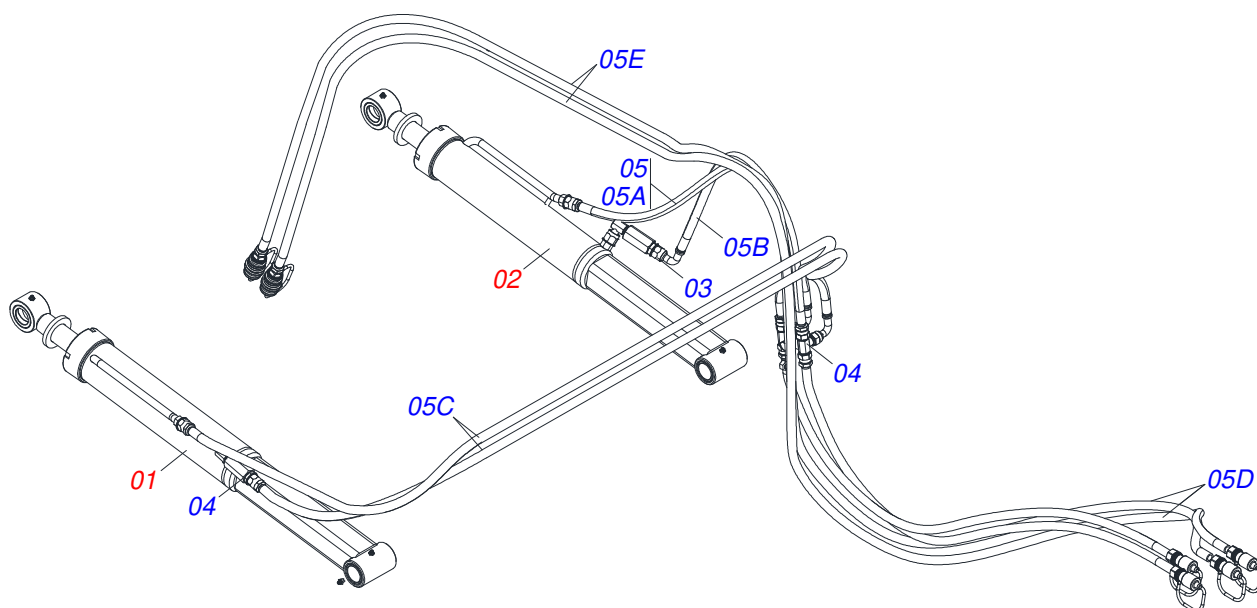

PD 600
PEÇAS EMBALADAS

Página 12
0511033745

Item	Código	Descrição	Ver Pág.	QT
31	0501053834	MACHO ENGATE RAPIDO 1/2 NPT	14	04
32	0503030168	CUPILHA 3 X 50		02
33	0503010002	GRAXEIRA 1800		06

Item	Código	Descrição	Ver Pág.	QT
01	0503011883	TAMPA PLASTICA PARA ENGATE RAPIDO FEMEA		01
02	0503011628	FEMEA ENGATE RAPIDO AGRICOLA 1/2 NPT (A/E/N)		01

Item	Código	Descrição	Ver Pág.	QT
01	0503011627	MACHO ENGATE RAPIDO AGRICOLA 1/2 NPT		01
02	0503011882	TAMPA PLASTICA PARA ENGATE RAPIDO MACHO		01

Item	Código	Descrição	Ver Pág.	QT
01	0521049955	CILINDRO HIDRAULICO 44,45 X 85,72 X 1045 X 354 16 DIREITO		01
02	0521049956	CILINDRO HIDRAULICO 44,45 X 85,72 X 1045 X 354 17 ESQUERDO		01
03	0521064869	DISTRIBUIDOR OLEO T 7/8UNF JIC		01
04	0511057771	CONJUNTO VALVULA SEGURANÇA R.7/8UNF 18 JOELHO		02
05	0521050822	JOGO MANGUEIRA		01
05A	0501080825	MANGUEIRA 1/2 X 1100 TR-TC		01
05B	0501080119	MANGUEIRA 1/2 X 1200 TR-TC		01
05C	0501080016	MANGUEIRA 1/2 X 2800 TR-TC		02
05D	0501080308	MANGUEIRA 1/2 X 2750 TR-TM		02
05E	0501081929	MANGUEIRA 1/2 X 4500 TM-TM		02

Item	Código	Descrição	Ver Pág.	QT
01	0531060777	HASTE 44,45 X 597,5		01
02	0511071829	CORPO CAMISA 85,72 X 865 DIREITO		01
03	0571019710	EMBOLO 44,45 X 85,72 CILINDRO HIDRAULICO		01
04	0503017935	ANEL ZW 008500260 AGEL		01
05	0503018144	ANEL GUIA 6W6-3375-250		01
06	0503010063	PORCA SEXTAVADO AUTOTRAVANTE COM NYLON 1 UNS ALTA G.5 ZN		01
07	0571019711	SUPORTE ANEIS 44,45 X 85,72		01
08	0503010761	ANEL RASPADOR		01
09	0503017936	ANEL OD 044405200171D-BR AGEL		01
10	0503017938	ANEL GUIA W2-2000-750 (1734)		01
11	0503017937	GAXETA 1870-1750-375-B POLYMAX		01
12	0503017939	ANEL O RING 2-337 N 3006-9B		02
13	0503017940	ANEL BACK-UP 8-337		02
14	0571019709	TAMPA MOVEL 85,72		01
15	0503030387	PLUG CILINDRICO N-004		02
16	0503010002	GRAXEIRA 1800		02
17	0503010042	ANEL O RING 2-214 N 3006-9B 1G05116		01