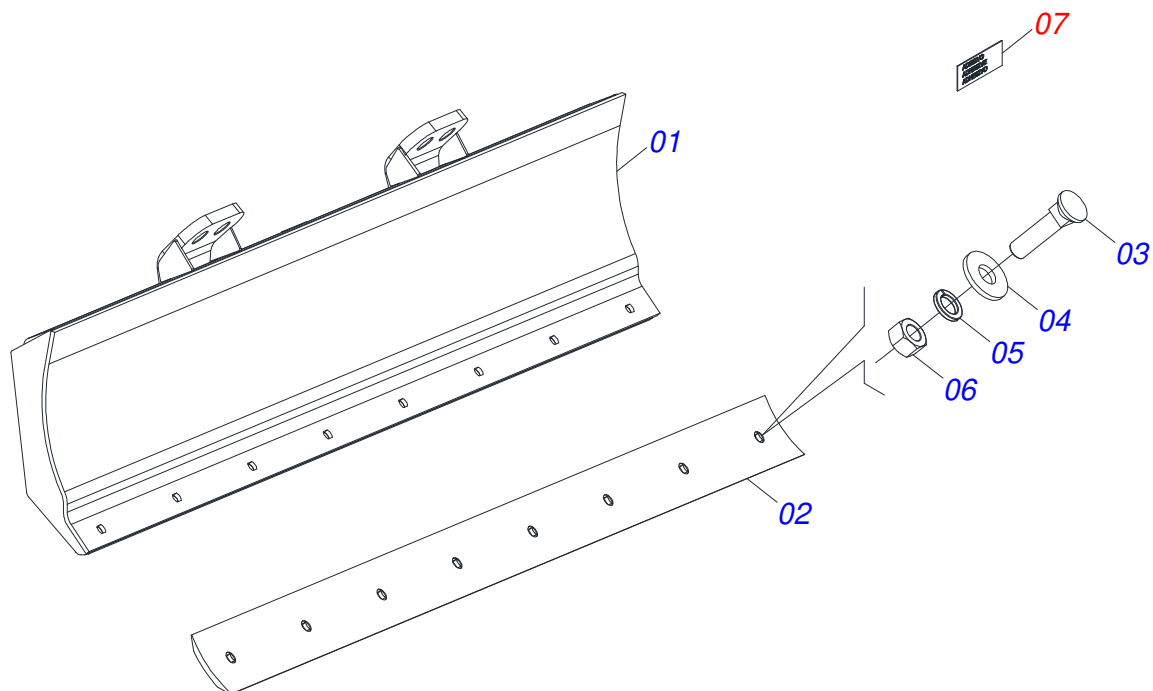

Item	Código	Descrição	Ver Pág.	QT
01	0501067999	PORTA RASPADOR 2390 COM FIXACAO PARA VARAO		01
02	0622360016	RASPADOR REVERSIVEL 2400		01
03	0501012240	PARAFUSO 5/8 UNC X 2.1/2 CEPQ G.5 ZN		08
04	0501012140	ARRUELA LISA 16,50 X 40 X 4,00 ZN		08
05	0503011445	ARRUELA PRESSAO 5/8		08
06	0503010013	PORCA SEXTAVADA 5/8 UNC G.5 ZN		08
07	0909091585	CONJUNTO DE ETIQUETA	7	01