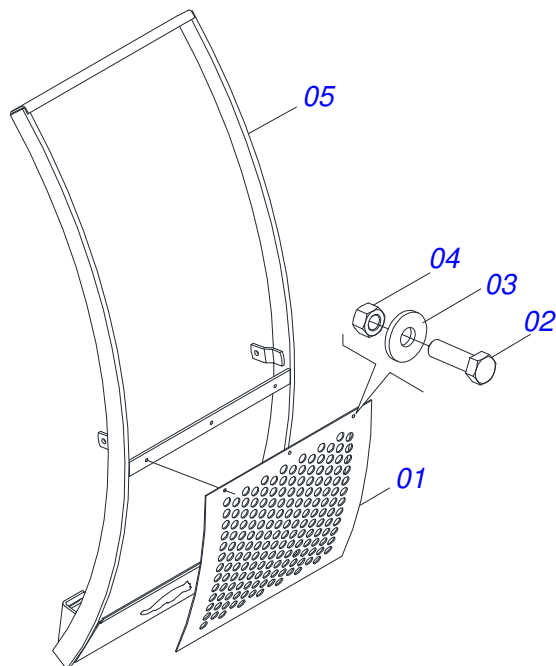

Item	Código	Descrição	Ver Pág.	QT
01	0501014686	TELA 700 X 840		01
02	0503010751	PARAFUSO 3/8 UNC X 1.1/4 CS G.5 ZN		03
03	0501010984	ARRUELA LISA 10,50 X 27 X 3,00		03
04	0503010026	PORCA SEXTAVADA 3/8 UNC G.5 ZN		03
05	0521064583	GUIA SUPORTE MOVEL 800		01