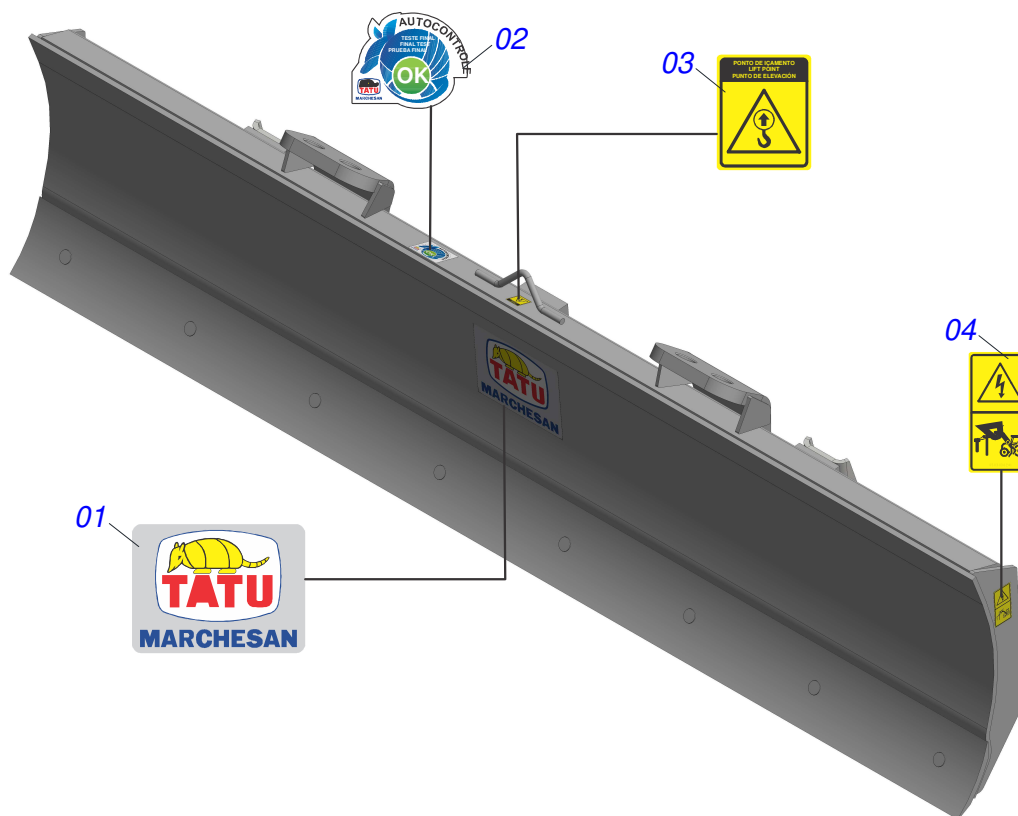

Item	Código	Descrição	Ver Pág.	QT
01	0503033429	ETIQUETA ADESIVA LOGO TATU 160X214		01
02	0503031087	ETIQUETA ADESIVA AUTO CONTROLE OK APROVADO		01
03	0503034078	ETIQUETA ADESIVA PONTOS PARA ICAMENTO		02
04	0503036241	ETIQUETA ADESIVA SEGURANCA CUIDADO RISCO CHOQUE PERTO TORRE FORCA		01