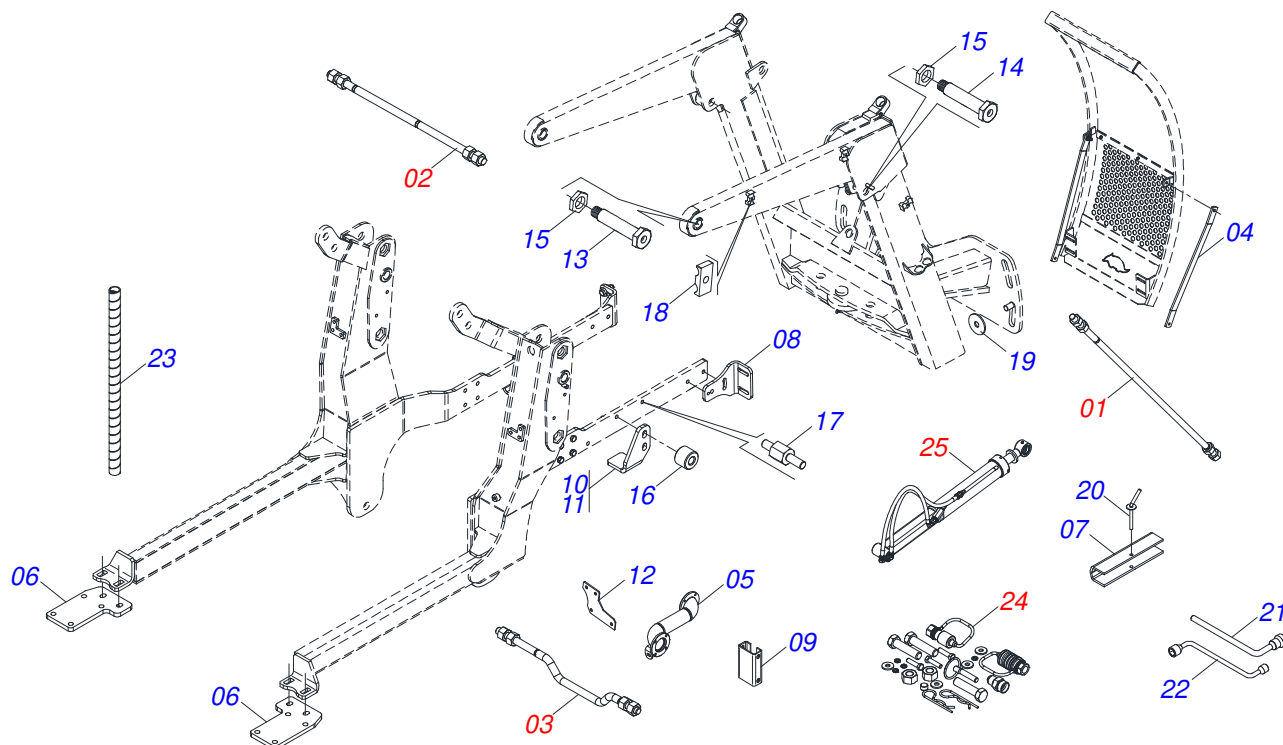

Item	Código	Descrição	Ver Pág.	QT
01	0531060773	SUPORTE MOVEL		01
02	0501062637	SUPORTE REGULADOR 5/8		01
03	0521010618	EIXO JUNCAO 37,50 X 220 V 880-4 ZN		01
04	0521010612	EIXO JUNCAO 37,50 X 100		01
05	0503010010	CONTRAPINO 1/4" X 2.1/2"		02
06	0909096780	CONJUNTO ETIQUETA	3	01

Item	Código	Descrição	Ver Pág.	QT
01	0503064055	CONJUNTO ETIQUETA ADESIVA PD 600 2023		01
02	0503034078	ETIQUETA ADESIVA PONTOS PARA ICAMENTO		01
03	0503031087	ETIQUETA ADESIVA AUTO CONTROLE OK APROVADO		01
04	0503034003	ETIQUETA IDENTIFICACAO ALUMINIO MARCHESAN 61 X 118		01
05	0503010001	REBITE POP ADESIVA 423 3,2 X 5,5		04
06	0503036238	ETIQUETA ADESIVA SEGURANCA TRAVAR CILINDROS HIDRAULICOS		01
07	0503036239	ETIQUETA ADESIVA ATENCAO FLUIDOS COM PRESSAO		01
08	0503031827	ETIQUETA ADESIVA LUBRIFICACAO E REAPERTO DIARIO		01
09	0503031428	ETIQUETA ADESIVA ATENCAO LER MANUAL		01
10	0503036241	ETIQUETA ADESIVA SEGURANCA CUIDADO RISCO CHOQUE PERTO TORRE FORCA		01

Item	Código	Descrição	Ver Pág.	QT
01	0501014686	TELA 700 X 840		01
02	0503010751	PARAFUSO 3/8 UNC X 1.1/4 CS G.5 ZN		03
03	0501010984	ARRUELA LISA 10,50 X 27 X 3,00		03
04	0503010026	PORCA SEXTAVADA 3/8 UNC G.5 ZN		03
05	0521064583	GUIA SUPORTE MOVEL 800		01

Item	Código	Descrição	Ver Pág.	QT
01	0503033429	ETIQUETA ADESIVA LOGO TATU 160X214		01
02	0503031087	ETIQUETA ADESIVA AUTO CONTROLE OK APROVADO		01
03	0503034078	ETIQUETA ADESIVA PONTOS PARA ICAMENTO		02
04	0503036241	ETIQUETA ADESIVA SEGURANCA CUIDADO RISCO CHOQUE PERTO TORRE FORCA		01