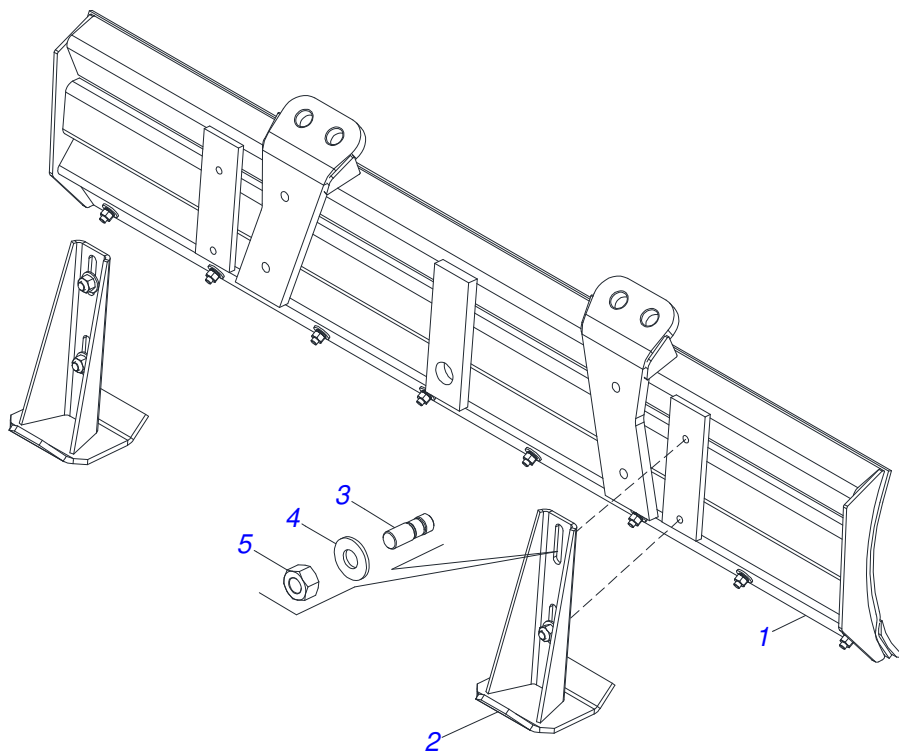

Item	Código	Descrição	Ver Pág.	QT
01	0501047708	PORTA RASPADOR 2400 SEM SAPATA	6	01
02	0501063411	SAPATA ESTABILIZADORA		02
03	0561016756	PRISIONEIRO 3/4 UNC X 3/4 UNC X 56 ZN		04
04	0501010322	ARRUELA LISA 20,50 X 46 X 4,00 ZN		04
05	0503010014	PORCA SEXTAVADA 3/4 UNC (PESADA) G.5 ZN		04