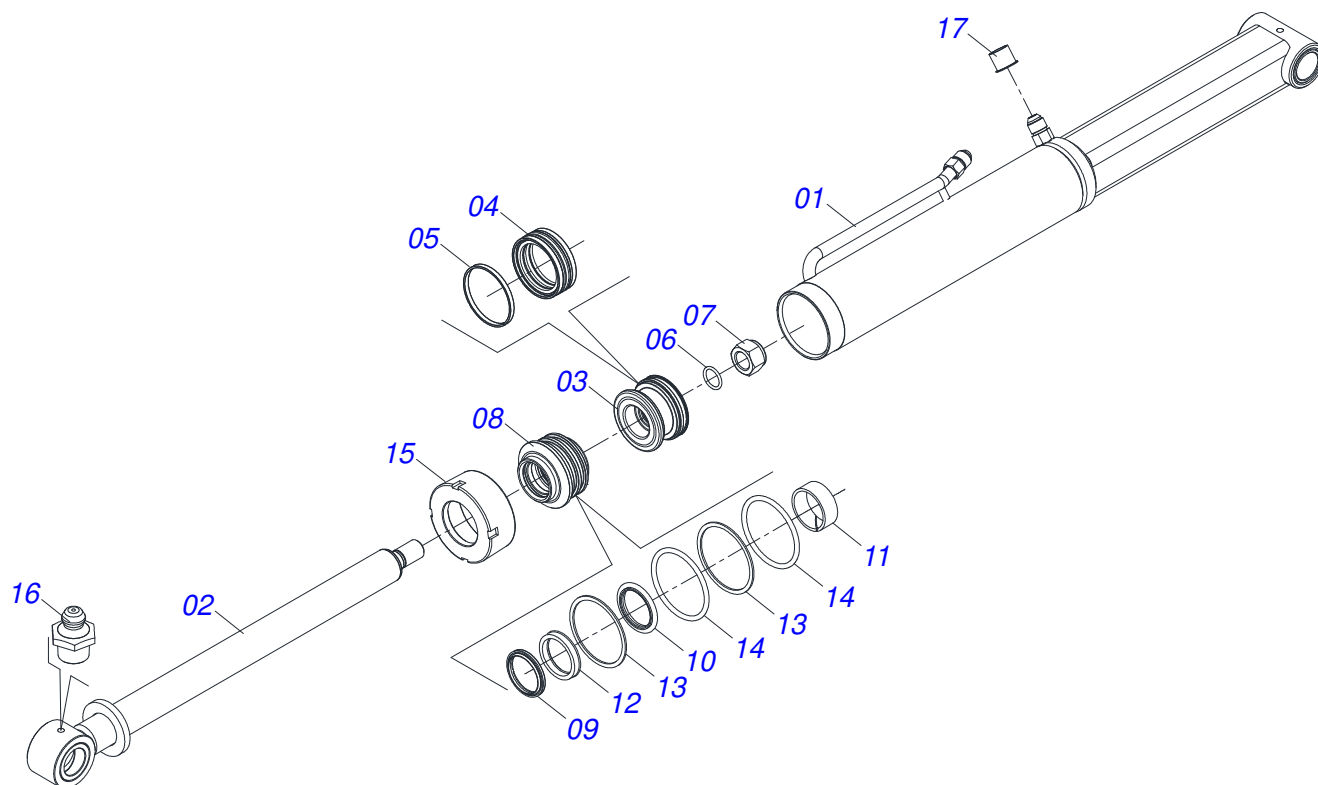

PD 600
PEÇAS EMBALADAS

Página 12
0511033745

Item	Código	Descrição	Ver Pág.	QT
31	0501053834	MACHO ENGATE RAPIDO 1/2 NPT	14	04
32	0503030168	CUPILHA 3 X 50		02
33	0503010002	GRAXEIRA 1800		06

Item	Código	Descrição	Ver Pág.	QT
01	0503011883	TAMPA PLASTICA PARA ENGATE RAPIDO FEMEA		01
02	0503011628	FEMEA ENGATE RAPIDO AGRICOLA 1/2 NPT (A/E/N)		01

Item	Código	Descrição	Ver Pág.	QT
01	0503011627	MACHO ENGATE RAPIDO AGRICOLA 1/2 NPT		01
02	0503011882	TAMPA PLASTICA PARA ENGATE RAPIDO MACHO		01

Item	Código	Descrição	Ver Pág.	QT
01	0521049955	CILINDRO HIDRAULICO 44,45 X 85,72 X 1045 X 354 16 DIREITO		01
02	0521049956	CILINDRO HIDRAULICO 44,45 X 85,72 X 1045 X 354 17 ESQUERDO		01
03	0521064869	DISTRIBUIDOR OLEO T 7/8UNF JIC		01
04	0511057771	CONJUNTO VALVULA SEGURANÇA R.7/8UNF 18 JOELHO		02
05	0521050822	JOGO MANGUEIRA		01
05A	0501080825	MANGUEIRA 1/2 X 1100 TR-TC		01
05B	0501080119	MANGUEIRA 1/2 X 1200 TR-TC		01
05C	0501080016	MANGUEIRA 1/2 X 2800 TR-TC		02
05D	0501080308	MANGUEIRA 1/2 X 2750 TR-TM		02
05E	0501081929	MANGUEIRA 1/2 X 4500 TM-TM		02

Item	Código	Descrição	Ver Pág.	QT
01	0531060777	HASTE 44,45 X 597,5		01
02	0511071829	CORPO CAMISA 85,72 X 865 DIREITO		01
03	0571019710	EMBOLO 44,45 X 85,72 CILINDRO HIDRAULICO		01
04	0503017935	ANEL ZW 008500260 AGEL		01
05	0503018144	ANEL GUIA 6W6-3375-250		01
06	0503010063	PORCA SEXTAVADO AUTOTRAVANTE COM NYLON 1 UNS ALTA G.5 ZN		01
07	0571019711	SUPORTE ANEIS 44,45 X 85,72		01
08	0503010761	ANEL RASPADOR		01
09	0503017936	ANEL OD 044405200171D-BR AGEL		01
10	0503017938	ANEL GUIA W2-2000-750 (1734)		01
11	0503017937	GAXETA 1870-1750-375-B POLYMAX		01
12	0503017939	ANEL O RING 2-337 N 3006-9B		02
13	0503017940	ANEL BACK-UP 8-337		02
14	0571019709	TAMPA MOVEL 85,72		01
15	0503030387	PLUG CILINDRICO N-004		02
16	0503010002	GRAXEIRA 1800		02
17	0503010042	ANEL O RING 2-214 N 3006-9B 1G05116		01