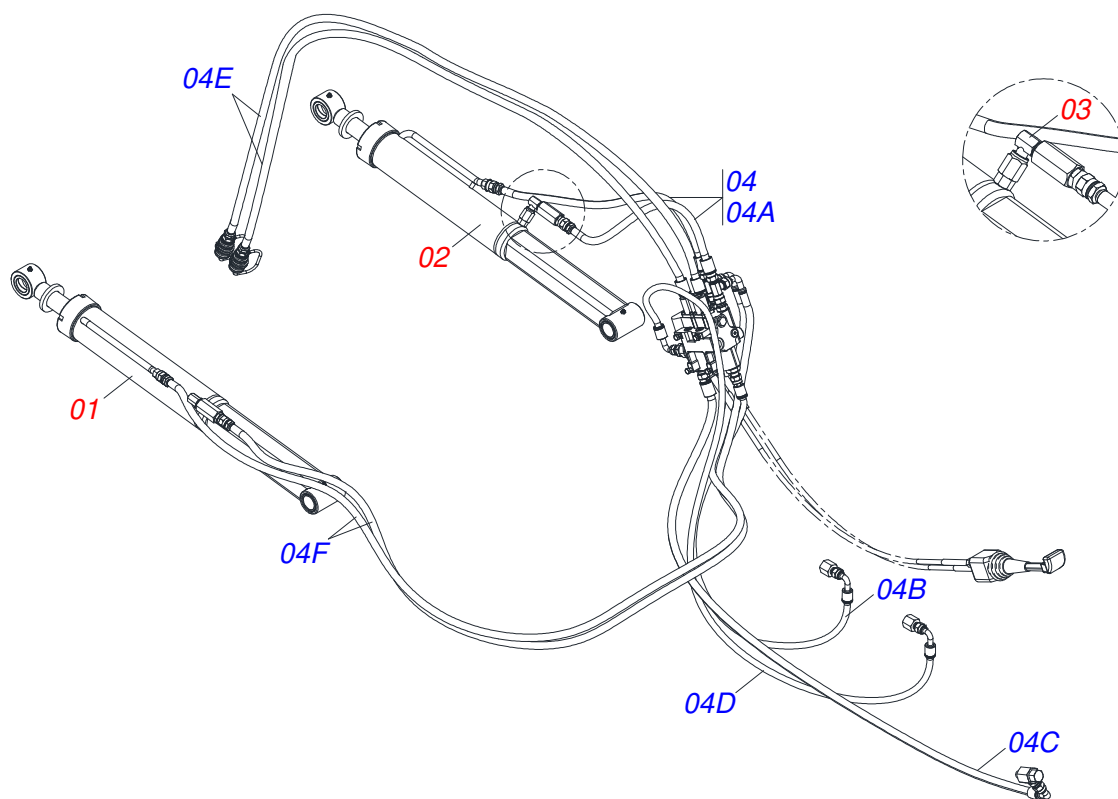

Item	Código	Descrição	Ver Pág.	QT
01	0521065789	SUPORTE INFERIOR JOYSTICK		01
02	0571018376	CORPO CENTRAL SUPORTE JOYSTICK		01
03	0571018375	CORPO SUPERIOR SUPORTE JOYSTICK		01
04	0503010849	PARAFUSO 3/8 UNC X 1.1/2 C S G.5 ZN		02
05	0501010984	ARRUELA LISA 10,50 X 27 X 3,00		02
06	0503010025	ARRUELA PRESSAO 3/8		02
07	0503010026	PORCA SEXTAVADA 3/8 UNC G.5 ZN		02
08	0503010848	PARAFUSO 5/16 UNC X 3.1/2 C S G.5 ZN		04
09	0501010694	ARRUELA LISA 8,50 X 18 X 1,50 ZN		06
10	0503010179	ARRUELA PRESSAO 5/16 ZN 1K01528		06
11	0503010337	PORCA SEXTAVADA 5/16 UNC G.5 ZN		06
12	0503011053	PARAFUSO 5/16 UNC X 3 C S G.5 ZN		02
13	0541015551	LUVA 10 X 13 X 50		02

Item	Código	Descrição	Ver Pág.	QT
01	0521049955	CILINDRO HIDRAULICO 44,45 X 85,72 X 1045 X 354 16 DIREITO		01
02	0521049956	CILINDRO HIDRAULICO 44,45 X 85,72 X 1045 X 354 17 ESQUERDO		01
03	0511057771	CONJUNTO VALVULA SEGURANÇA R.7/8UNF 18 JOELHO		02
04	0521057816	JOGO MANGUEIRA		01
04A	0501080035	MANGUEIRA 1/2 X 900 TR-TR		02
04B	0501080119	MANGUEIRA 1/2 X 1200 TR-TC		01
04C	0501080058	MANGUEIRA 1/2 X 1400 TR-TC		01
04D	0501080283	MANGUEIRA 1/2 X 2600 TC-TC		01
04E	0501080308	MANGUEIRA 1/2 X 2750 TR-TM		02
04F	0501080633	MANGUEIRA 1/2 X 3500 TR-TC		02