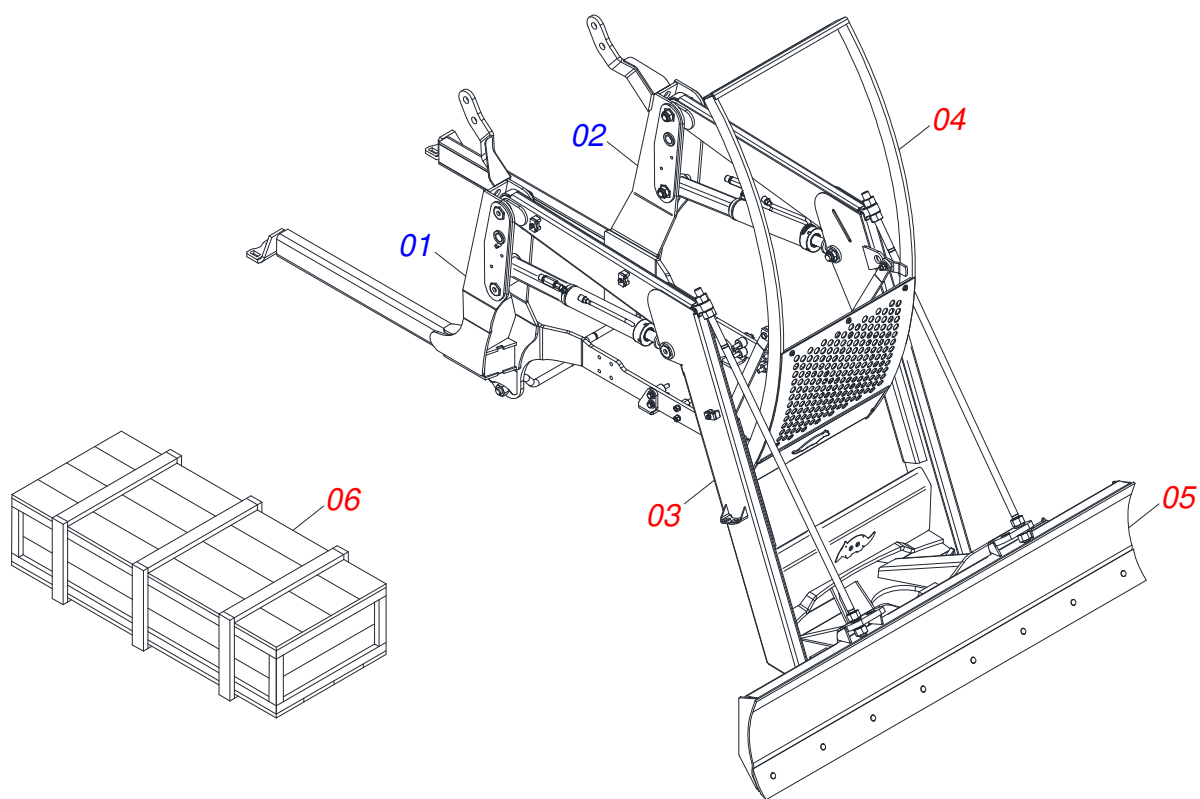

MARCHESAN

INDICE

0909096818	PD 600	1
0521049957	SUPORTE MOVEL COMPLETO	2
0909096780	CONJUNTO ETIQUETA	3
0501048330	GUIA SUPORTE MOVEL ALTA COMPLETA	4
0511047750	PORTA RASPADOR 2400 COMPLETO COM SAPATA	5
0501047708	PORTA RASPADOR 2400 SEM SAPATA	6
0909091585	CONJUNTO DE ETIQUETA	7
0521026075	CAIXA COM COMPONENTES	8
0521047923	VARAO 1.1/4 NC X 1730 COMPLETO	9
0511043351	VARAO 1.1/4" NC X 1000 COMPLETO	10
0501047774	VARAO 1.1/4 NC X 850 CURVO COMPLETO	11
0511033745	PEÇAS EMBALADAS	12
0501053835	FEMEA ENGATE RAPIDO AGRICOLA 1/2 NPT COM TAMPA	13
0501053834	MACHO ENGATE RAPIDO 1/2 NPT	14
0909096145	CIRCUITO HIDRAULICO	15
0521049955	CILINDRO HIDRAULICO 44,45 X 85,72 X 1045 X 354 DIREITO	16
0521049956	CILINDRO HIDRAULICO 44,45 X 85,72 X 1045 X 354 ESQUERDO	17
0511057771	CONJUNTO VALVULA SEGURANÇA R.7/8UNF JOELHO	18
0521026076	CAIXA COM COMPONENTES	19
0521045393	CONJUNTO SUPORTE JOY STICK	20
0521047176	COMANDO 3/8 MON SDM 102/2 JOY+CAB 1,5MT	21
0909096380	CIRCUITO HIDRAULICO	22
0511033746	PECAS EMBALADAS	23

Item	Código	Descrição	Ver Pág.	QT
01	0531063977	CHASSI DIREITO		01
02	0531063975	CHASSI ESQUERDO		01
03	0521049957	SUPORTE MOVEL COMPLETO	2	01
04	0501048330	GUIA SUPORTE MOVEL ALTA COMPLETA	4	01
05	0511047750	PORTA RASPADOR 2400 COMPLETO COM SAPATA	5	01
06	0521026075	CAIXA COM COMPONENTES	8	01
06.	0521026076	CAIXA COM COMPONENTES	19	01

Item	Código	Descrição	Ver Pág.	QT
01	0531060773	SUPORTE MOVEL		01
02	0501062637	SUPORTE REGULADOR 5/8		01
03	0521010618	EIXO JUNCAO 37,50 X 220 V 880-4 ZN		01
04	0521010612	EIXO JUNCAO 37,50 X 100		01
05	0503010010	CONTRAPINO 1/4" X 2.1/2"		02
06	0909096780	CONJUNTO ETIQUETA	3	01