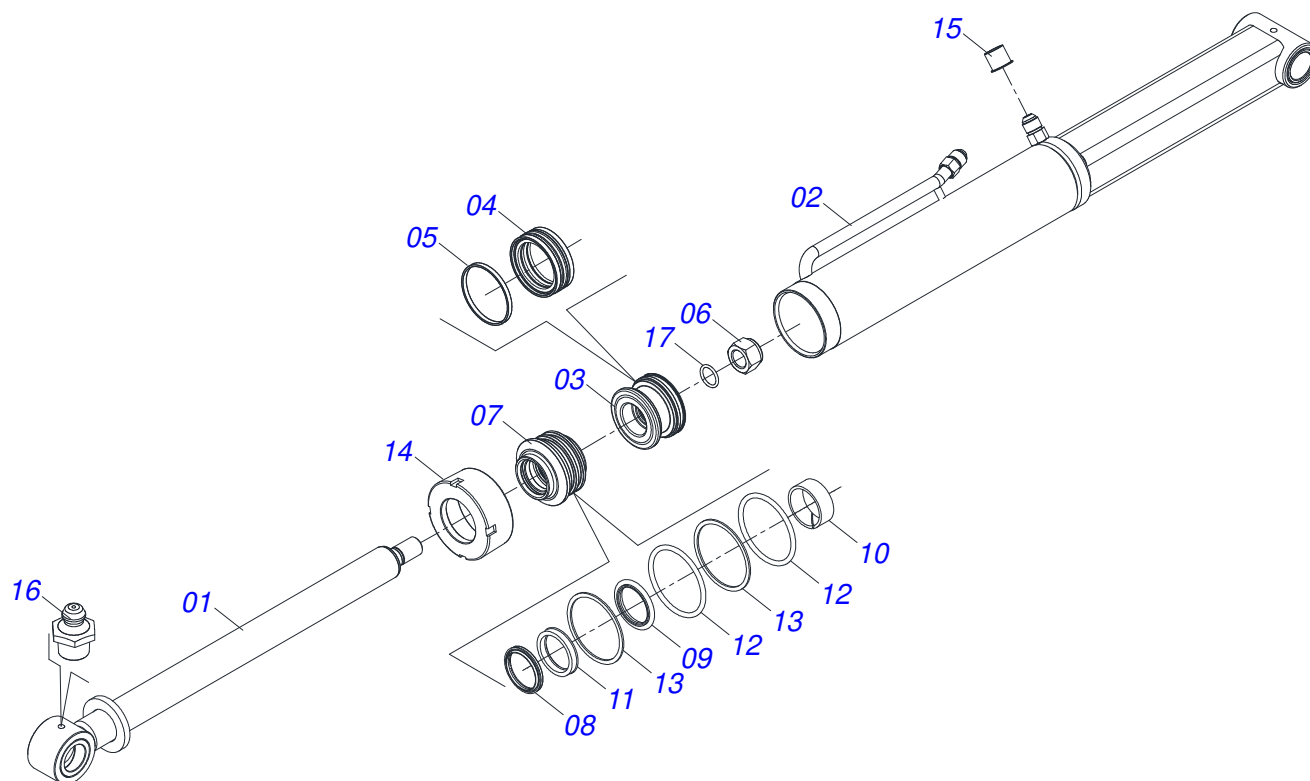

PD 600
PEÇAS EMBALADAS

Página 12
0511033745

Item	Código	Descrição	Ver Pág.	QT
31	0501053834	MACHO ENGATE RAPIDO 1/2 NPT	14	04
32	0503030168	CUPILHA 3 X 50		02
33	0503010002	GRAXEIRA 1800		06

Item	Código	Descrição	Ver Pág.	QT
01	0503011883	TAMPA PLASTICA PARA ENGATE RAPIDO FEMEA		01
02	0503011628	FEMEA ENGATE RAPIDO AGRICOLA 1/2 NPT (A/E/N)		01

Item	Código	Descrição	Ver Pág.	QT
01	0503011627	MACHO ENGATE RAPIDO AGRICOLA 1/2 NPT		01
02	0503011882	TAMPA PLASTICA PARA ENGATE RAPIDO MACHO		01

Item	Código	Descrição	Ver Pág.	QT
01	0521049955	CILINDRO HIDRAULICO 44,45 X 85,72 X 1045 X 354 16 DIREITO		01
02	0521049956	CILINDRO HIDRAULICO 44,45 X 85,72 X 1045 X 354 17 ESQUERDO		01
03	0521064869	DISTRIBUIDOR OLEO T 7/8UNF JIC		01
04	0511057771	CONJUNTO VALVULA SEGURANÇA R.7/8UNF 18 JOELHO		02
05	0521050822	JOGO MANGUEIRA		01
05A	0501080825	MANGUEIRA 1/2 X 1100 TR-TC		01
05B	0501080119	MANGUEIRA 1/2 X 1200 TR-TC		01
05C	0501080016	MANGUEIRA 1/2 X 2800 TR-TC		02
05D	0501080308	MANGUEIRA 1/2 X 2750 TR-TM		02
05E	0501081929	MANGUEIRA 1/2 X 4500 TM-TM		02

Item	Código	Descrição	Ver Pág.	QT
01	0531060777	HASTE 44,45 X 597,5		01
02	0511071829	CORPO CAMISA 85,72 X 865 DIREITO		01
03	0571019710	EMBOLO 44,45 X 85,72 CILINDRO HIDRAULICO		01
04	0503017935	ANEL ZW 008500260 AGEL		01
05	0503018144	ANEL GUIA 6W6-3375-250		01
06	0503010063	PORCA SEXTAVADO AUTOTRAVANTE COM NYLON 1 UNS ALTA G.5 ZN		01
07	0571019711	SUPORTE ANEIS 44,45 X 85,72		01
08	0503010761	ANEL RASPADOR		01
09	0503017936	ANEL OD 044405200171D-BR AGEL		01
10	0503017938	ANEL GUIA W2-2000-750 (1734)		01
11	0503017937	GAXETA 1870-1750-375-B POLYMAX		01
12	0503017939	ANEL O RING 2-337 N 3006-9B		02
13	0503017940	ANEL BACK-UP 8-337		02
14	0571019709	TAMPA MOVEL 85,72		01
15	0503030387	PLUG CILINDRICO N-004		02
16	0503010002	GRAXEIRA 1800		02
17	0503010042	ANEL O RING 2-214 N 3006-9B 1G05116		01