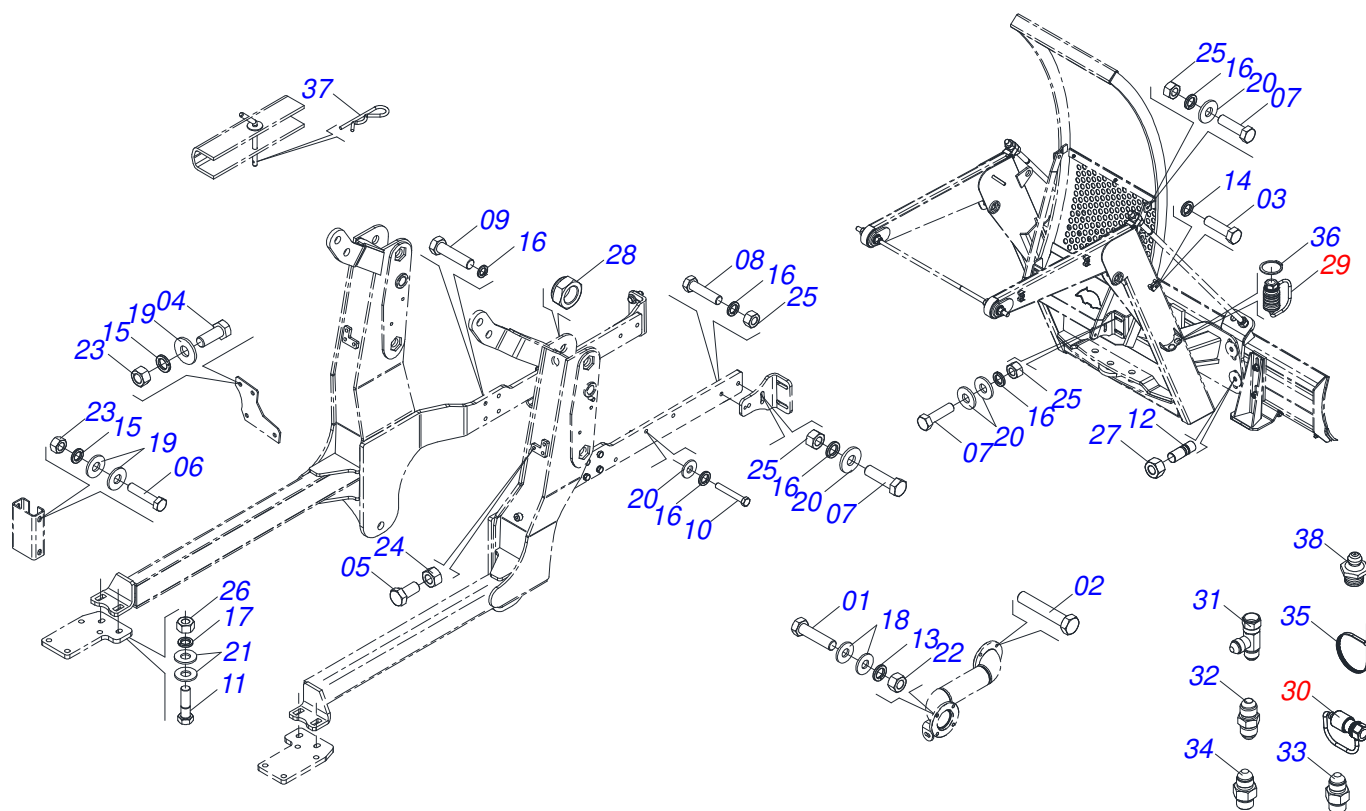

PD 600
CAIXA COM COMPONENTES

Página 19
0521026076

Item	Código	Descrição	Ver Pág.	QT
32	0581010090	MOLA PROTECAO PLASTICA MANGUEIRA 3/4 X 900MM		02
33	0501216405	ARRUELA 37,8 SEXTAVADA EXTERNO 58 X 8,00		04

Item	Código	Descrição	Ver Pág.	QT
01	0521065789	SUPORTE INFERIOR JOYSTICK		01
02	0571018376	CORPO CENTRAL SUPORTE JOYSTICK		01
03	0571018375	CORPO SUPERIOR SUPORTE JOYSTICK		01
04	0503010849	PARAFUSO 3/8 UNC X 1.1/2 C S G.5 ZN		02
05	0501010984	ARRUELA LISA 10,50 X 27 X 3,00		02
06	0503010025	ARRUELA PRESSAO 3/8		02
07	0503010026	PORCA SEXTAVADA 3/8 UNC G.5 ZN		02
08	0503010848	PARAFUSO 5/16 UNC X 3.1/2 C S G.5 ZN		04
09	0501010694	ARRUELA LISA 8,50 X 18 X 1,50 ZN		06
10	0503010179	ARRUELA PRESSAO 5/16 ZN 1K01528		06
11	0503010337	PORCA SEXTAVADA 5/16 UNC G.5 ZN		06
12	0503011053	PARAFUSO 5/16 UNC X 3 C S G.5 ZN		02
13	0541015551	LUVA 10 X 13 X 50		02

Item	Código	Descrição	Ver Pág.	QT
01	0521049955	CILINDRO HIDRAULICO 44,45 X 85,72 X 1045 X 354 16 DIREITO		01
02	0521049956	CILINDRO HIDRAULICO 44,45 X 85,72 X 1045 X 354 17 ESQUERDO		01
03	0511057771	CONJUNTO VALVULA SEGURANÇA R.7/8UNF 18 JOELHO		02
04	0521057816	JOGO MANGUEIRA		01
04A	0501080035	MANGUEIRA 1/2 X 900 TR-TR		02
04B	0501080119	MANGUEIRA 1/2 X 1200 TR-TC		01
04C	0501080058	MANGUEIRA 1/2 X 1400 TR-TC		01
04D	0501080283	MANGUEIRA 1/2 X 2600 TC-TC		01
04E	0501080308	MANGUEIRA 1/2 X 2750 TR-TM		02
04F	0501080633	MANGUEIRA 1/2 X 3500 TR-TC		02