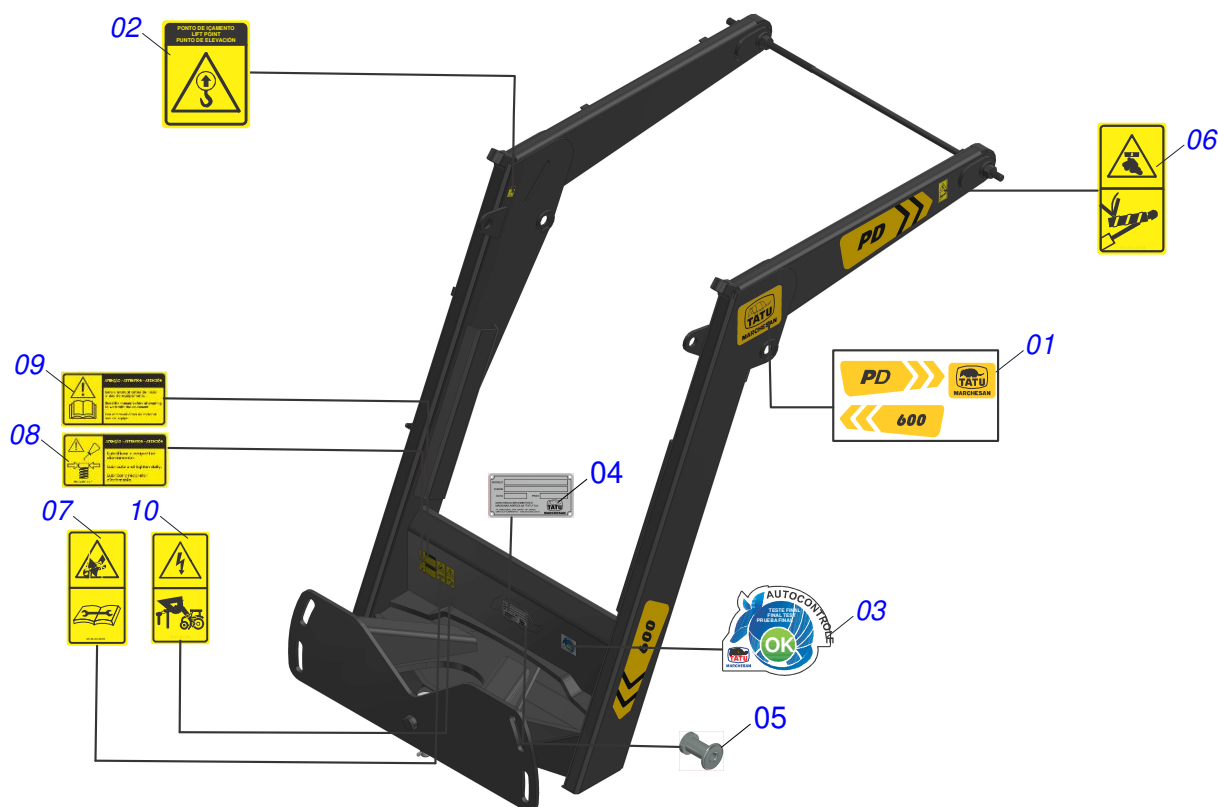

MARCHESAN

INDICE

0909096818	PD 600	1
0521049957	SUPORTE MOVEL COMPLETO	2
0909096780	CONJUNTO ETIQUETA	3
0501048330	GUIA SUPORTE MOVEL ALTA COMPLETA	4
0511047750	PORTA RASPADOR 2400 COMPLETO COM SAPATA	5
0501047708	PORTA RASPADOR 2400 SEM SAPATA	6
0909091585	CONJUNTO DE ETIQUETA	7
0521026075	CAIXA COM COMPONENTES	8
0521047923	VARAO 1.1/4 NC X 1730 COMPLETO	9
0511043351	VARAO 1.1/4" NC X 1000 COMPLETO	10
0501047774	VARAO 1.1/4 NC X 850 CURVO COMPLETO	11
0511033745	PEÇAS EMBALADAS	12
0501053835	FEMEA ENGATE RAPIDO AGRICOLA 1/2 NPT COM TAMPA	13
0501053834	MACHO ENGATE RAPIDO 1/2 NPT	14
0909096145	CIRCUITO HIDRAULICO	15
0521049955	CILINDRO HIDRAULICO 44,45 X 85,72 X 1045 X 354 DIREITO	16
0521049956	CILINDRO HIDRAULICO 44,45 X 85,72 X 1045 X 354 ESQUERDO	17
0511057771	CONJUNTO VALVULA SEGURANÇA R.7/8UNF JOELHO	18
0521026076	CAIXA COM COMPONENTES	19
0521045393	CONJUNTO SUPORTE JOY STICK	20
0521047176	COMANDO 3/8 MON SDM 102/2 JOY+CAB 1,5MT	21
0909096380	CIRCUITO HIDRAULICO	22
0511033746	PECAS EMBALADAS	23

Item	Código	Descrição	Ver Pág.	QT
01	0531063977	CHASSI DIREITO		01
02	0531063975	CHASSI ESQUERDO		01
03	0521049957	SUPORTE MOVEL COMPLETO	2	01
04	0501048330	GUIA SUPORTE MOVEL ALTA COMPLETA	4	01
05	0511047750	PORTA RASPADOR 2400 COMPLETO COM SAPATA	5	01
06	0521026075	CAIXA COM COMPONENTES	8	01
06.	0521026076	CAIXA COM COMPONENTES	19	01

Item	Código	Descrição	Ver Pág.	QT
01	0531060773	SUPORTE MOVEL		01
02	0501062637	SUPORTE REGULADOR 5/8		01
03	0521010618	EIXO JUNCAO 37,50 X 220 V 880-4 ZN		01
04	0521010612	EIXO JUNCAO 37,50 X 100		01
05	0503010010	CONTRAPINO 1/4" X 2.1/2"		02
06	0909096780	CONJUNTO ETIQUETA	3	01