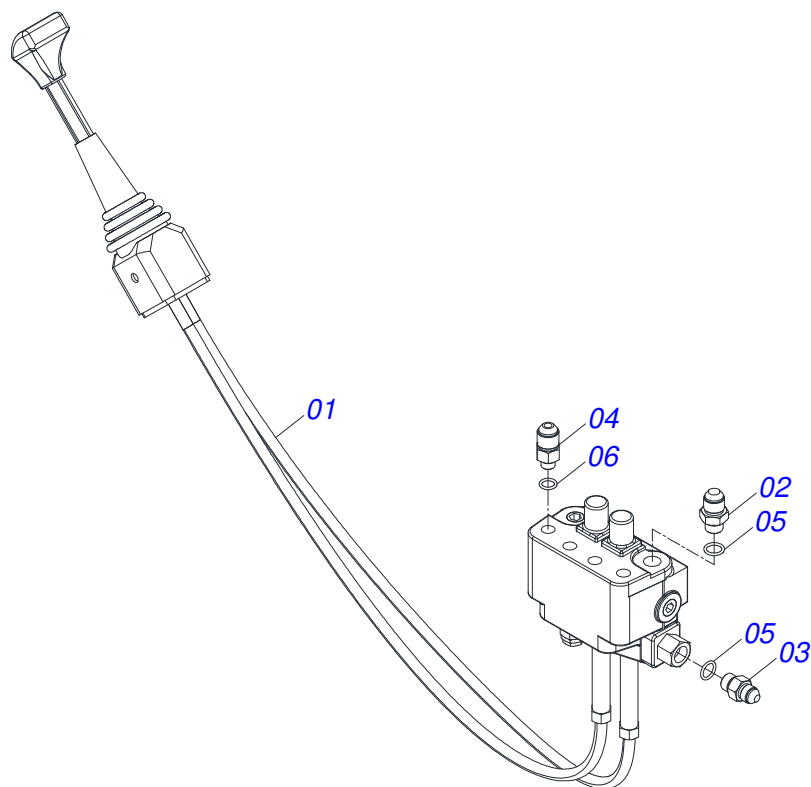

Item	Código	Descrição	Ver Pág.	QT
01	0503062412	COMANDO MONOBLOCO SDM102/2 COM VALVULA JOY+CAB 1,5MT (407318)		01
02	0501011460	NIPLE 7/8 NF X 3/4 NF SEXTAVADO 1X46 ZN		01
03	0501010617	NIPLE 3/4 NF X 3/4 NF SEXTAVADO 7/8 X 44		02
04	0581013379	NIPLE R.7/8 X 9/16 X 50 (SEXT 22,23) VTRA750 C.3/8		04
05	0503012905	ANEL O RING 2113 13,94X2,62 1G85060		03
06	0503013161	ANEL O RING 2-013 N3006-9B		04