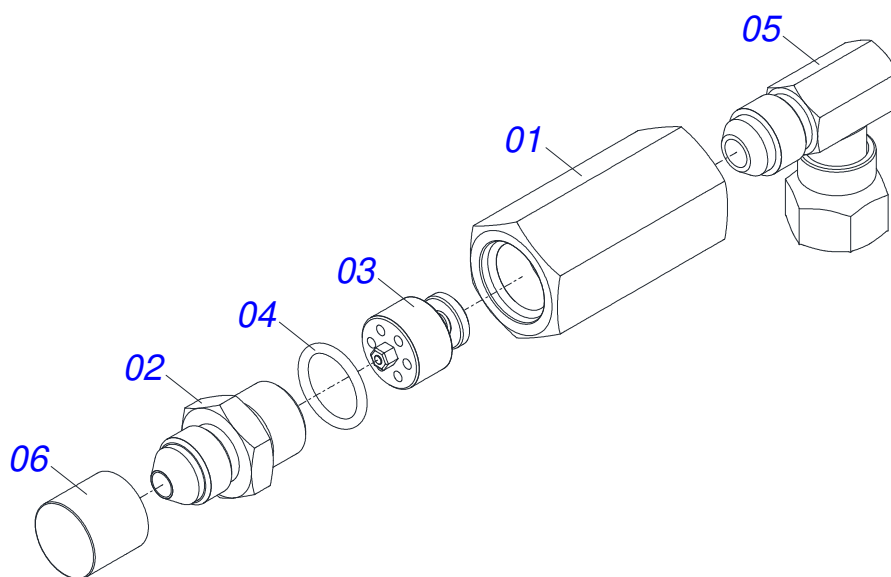

Item	Código	Descrição	Ver Pág.	QT
01	0503018033	JOELHO MACHO JIC 37 X R.7/8 UNF PORCA GIRATORIA		01
02	0581014053	ADAPTADOR 1/2 BSP X 7/8 UNF JIC X 64		01
03	0503016854	VALVULA SEGURANCA 1/2 BSP 14FPP F294114109		01
04	0503010045	ANEL O RING 2-116 N 3006-9B 1G05420		01
05	0581014052	NIPLE 1/2 BSP X 7/8 UNF JIC X 43		01
06	0503030387	PLUG CILINDRICO N-004		01