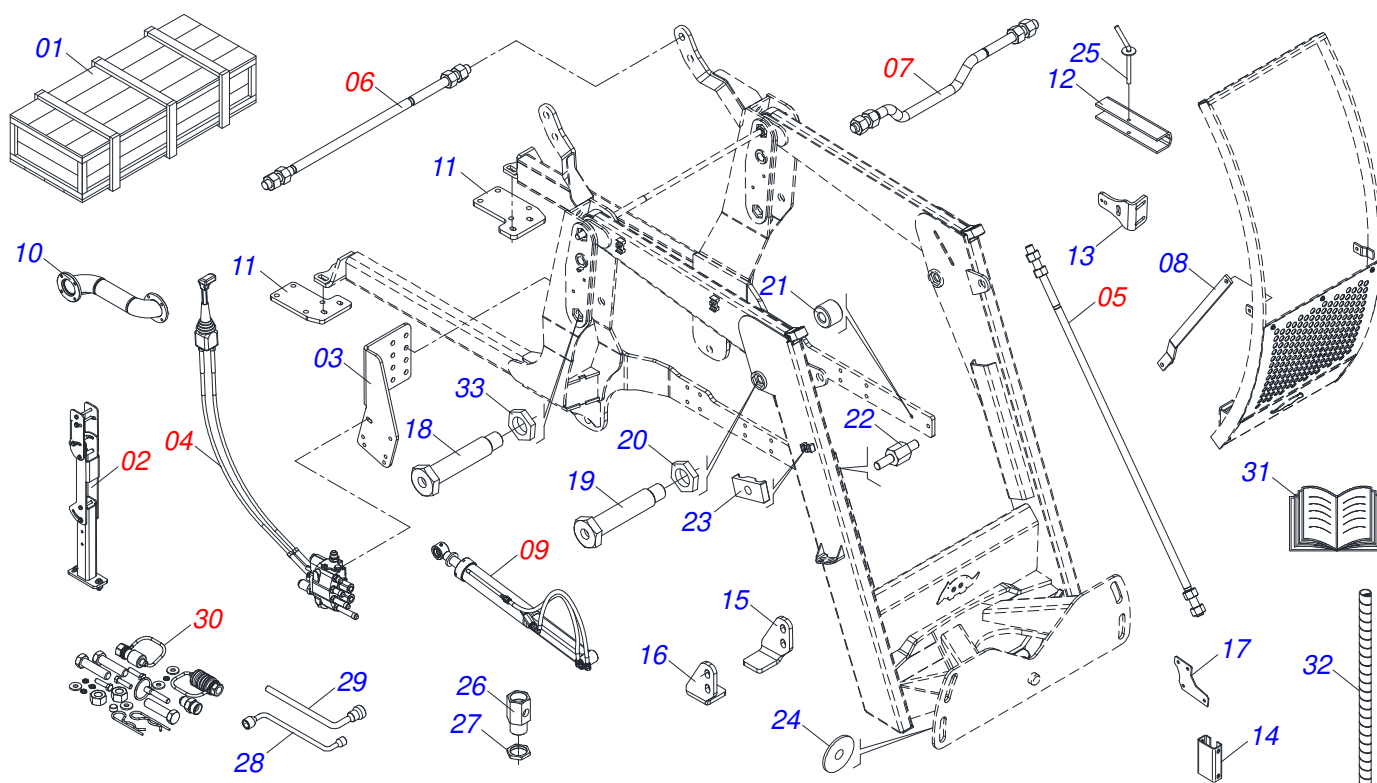

Item	Código	Descrição	Ver Pág.	QT
01	0501100007	CAIXA MADEIRA 2150X400X440		01
02	0531044005	CONJUNTO SUPORTE JOYSTICK		01
03	0501218082	BASE FIXACAO COMANDO		01
04	0521047926	COMANDO 1/2 X CABO 1,5M PD MF 6711 (BT CDC)		01
05	0521047923	VARAO 1.1/4 NC X 1730 COMPLETO	9	02
06	0511043351	VARAO 1.1/4" NC X 1000 COMPLETO	10	01
07	0501047774	VARAO 1.1/4 NC X 850 CURVO COMPLETO	11	01
08	0581016771	MAO FRANCESA 930		02
09	0909096380	CIRCUITO HIDRAULICO	22	01
10	0531061233	PROLONGADOR ESCAPAMENTO		01
11	0501218220	BASE TRASEIRA FIXACAO CHASSIS		02
12	0501217728	TRAVA PARA TRANSPORTE 357		02
13	0571010158	FIXADOR GUIA SUPORTE MOVEL		02
14	0501218222	ESPAÇADOR ESCADA		02
15	0501218219	BATEDOR ESQUERDO		01
16	0501218218	BATEDOR DIREITO		01
17	0501217724	BASE FIXACAO FILTRO		01
18	0501216406	PARAFUSO 1.1/4" UNF X 147		04
19	0571018265	PARAFUSO 1.1/4" UNF X 112 ZN		02
20	0501216423	ARRUELA 37,8 SEXTAVADA EXTERNO 58 X 9,50		02
21	0561017343	LUVA 18,26 X 44,45 X 35 ZN		12
22	0591013345	PRISIONEIRO M16 X 2,00 X 5/8 UNC X 105		04
23	1902010477	CORPO SUPERIOR PRESILHA		03
24	0501010574	ARRUELA LISA 27 X 100 X 6,30 ZN		04
25	0501068994	EIXO TRAVA 8,30 X 78		02
26	0591014879	CORPO ADAPTADOR RETORNO COMANDO		01
27	0591014880	CONTRA PORCA 1.1/4 BSP 11 FPP		01
28	0501068213	CHAVE DUPLA 5/8 X 3/4 CABO CILINDRO		01
29	0501061617	CHAVE 1 CABO CILINDRO SEXTAVADO 1.5/8		01
30	0511033746	PECAS EMBALADAS	23	01
31	0511033668	SACO COM MANUAL INSTRUCOES		01