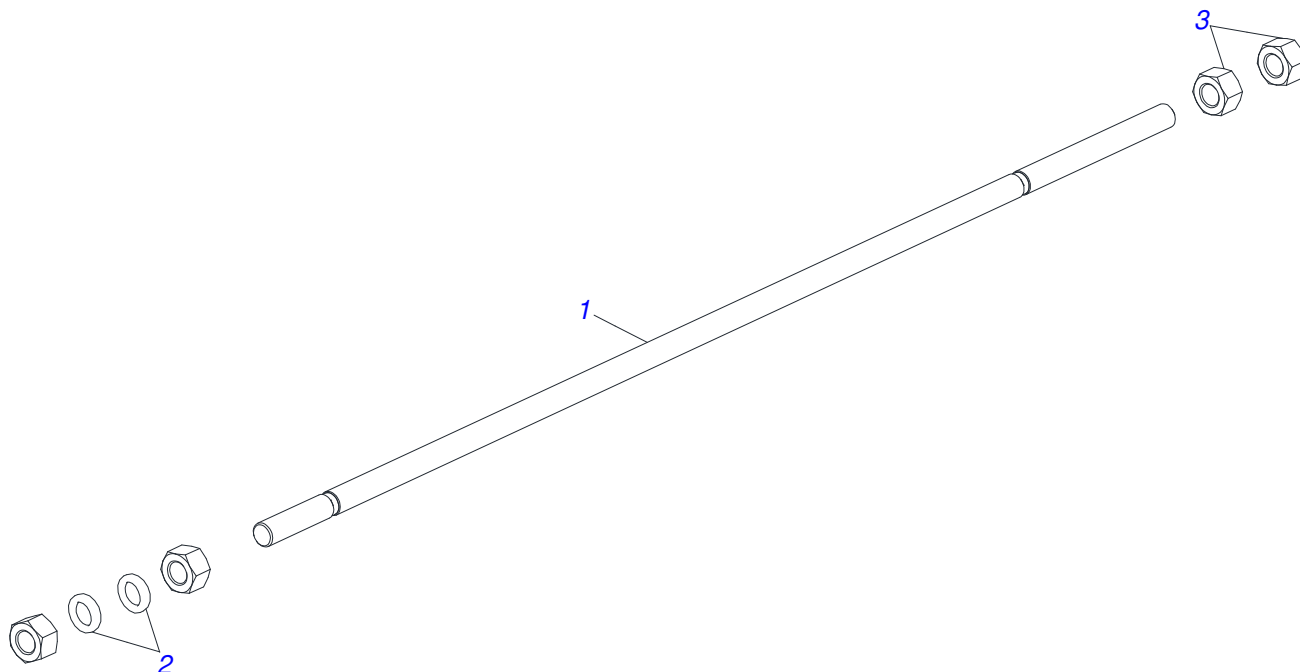

Item	Código	Descrição	Ver Pág.	QT
01	0581016637	VARAO 1.1/4 X 1730		01
02	0502012180	ARRUELA CONICA		02
03	0501010087	PORCA 1.1/4" UNC SEXTAVADA 2 ZN		04