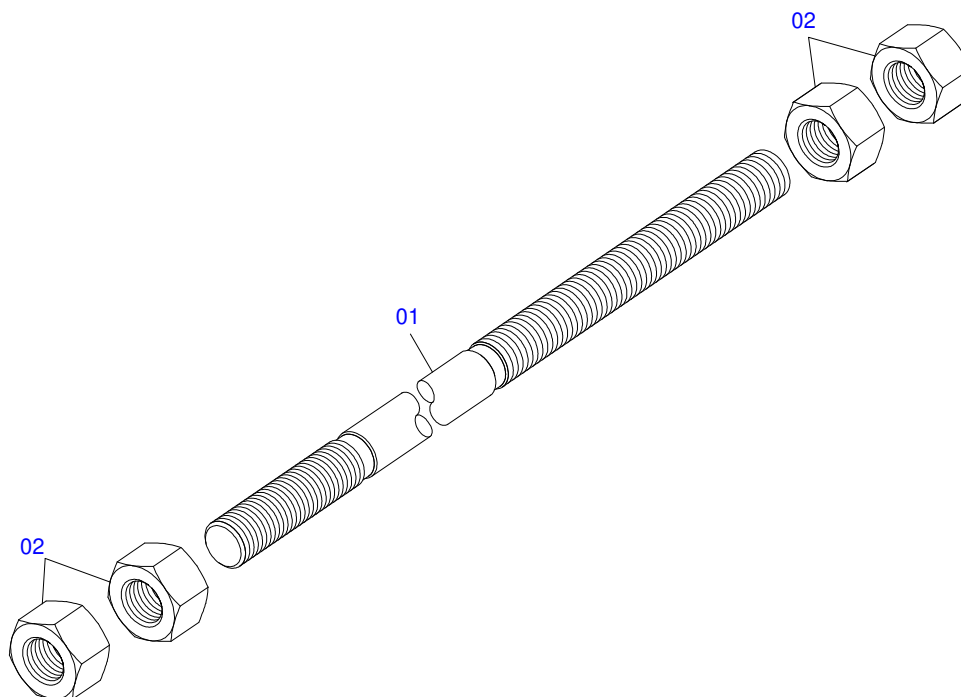

Item	Código	Descrição	Ver Pág.	QT
01	0501014753	VARAO 1.1/4 UNC X 700		01
02	0501010087	PORCA 1.1/4" UNC SEXTAVADA 2 ZN		04