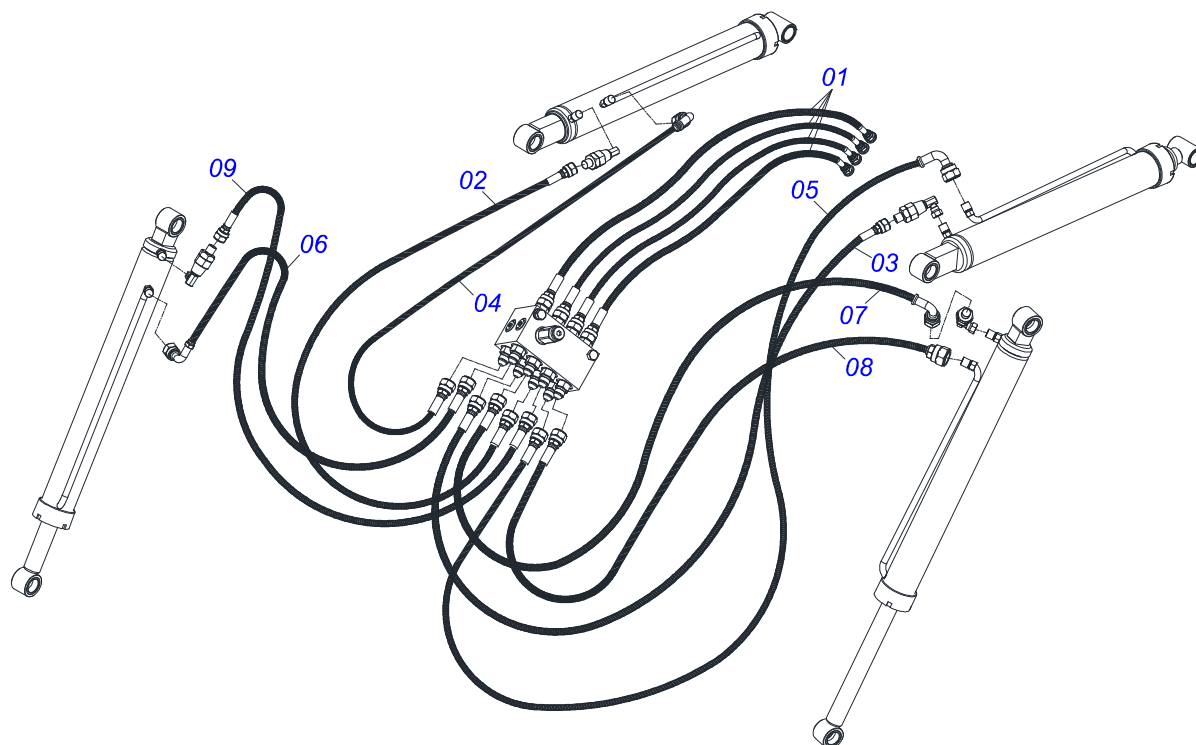

Item	Código	Descrição	Ver Pág.	QT
01	0501080452	MANGUEIRA 3/8" X 2500 TR-TR		04
02	0501080439	MANGUEIRA 3/8" X 1100 TR-TR		01
03	0501080483	MANGUEIRA 3/8" X 2200 TR-TR		01
04	0501080348	MANGUEIRA 3/8" X 1200 TR-TC		01
05	0501080412	MANGUEIRA 3/8 X 2300 TR-TC		01
06	0501080375	MANGUEIRA 3/8" X 600 TR-TC		01
07	0501080419	MANGUEIRA 3/8" X 2100 TR-TC		01
08	0501080320	MANGUEIRA 3/8" X 2100 TR-TR		01
09	0501080027	MANGUEIRA 3/8" X 1000 TR-TR		01