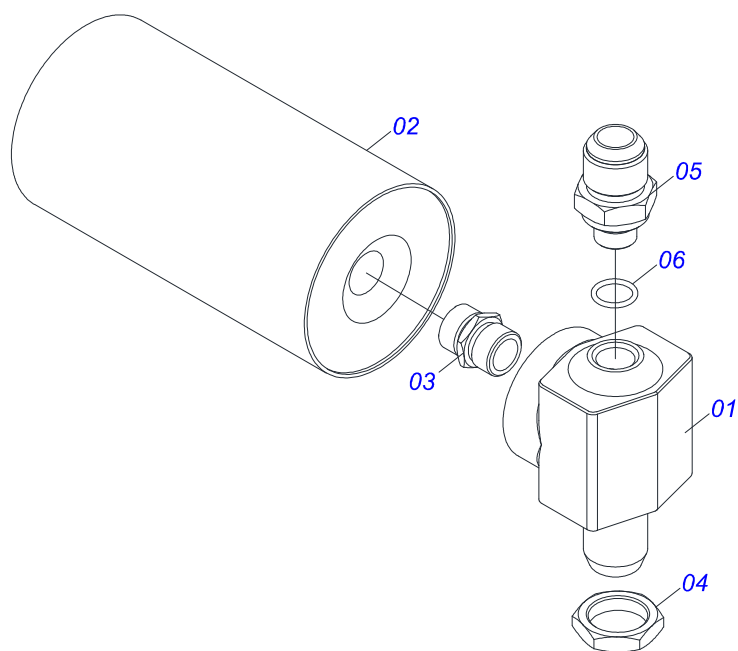

Item	Código	Descrição	Ver Pág.	QT
01	0581013367	CABECOTE FILTRO RETORNO R.7/8		01
02	0503010183	FILTRO RETORNO TF PS-012H (HIB5802)		01
03	0501010595	NIPLE R1 UNF		01
04	0501010594	PORCA 1 BSP S 1.5/8 ZN		01
05	0581013366	NIPLE R.1.5/16 X R.7/8 X 64 SEXTAVADO 1.1/2		01
06	0503010045	ANEL O RING 2-116 N 3006-9B 1G05420		01