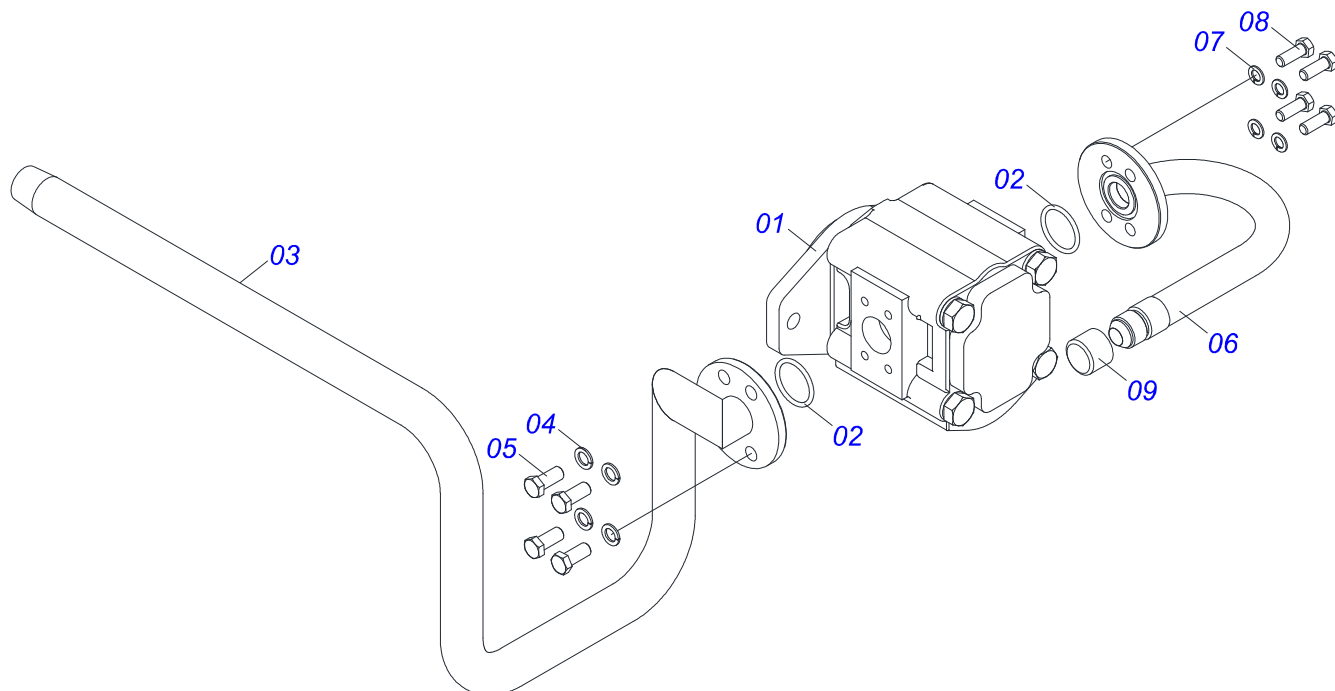

Item	Código	Descrição	Ver Pág.	QT
01	0503060153	BOMBA 40LITROS 1/2 ENTRADA 1.1/8 30G PARKER		01
02	0503010173	ANEL O RING 2-220 N 3006-9B		02
03	0521065608	DUTO SUCCAO PCA VTR A750/A950		01
04	0503010180	ARRUELA PRESSAO 7/16		04
05	0503010355	PARAFUSO 7/16 UNC X 1 C S G.2 ZN		04
06	0521065615	DUTO PRESSAO BOMBA		01
07	0503010025	ARRUELA PRESSAO 3/8		04
08	0503011087	PARAFUSO 3/8 UNC X 1 C S G.2 ZN		04
09	0503030388	PLUG CILINDRICO N-005		01