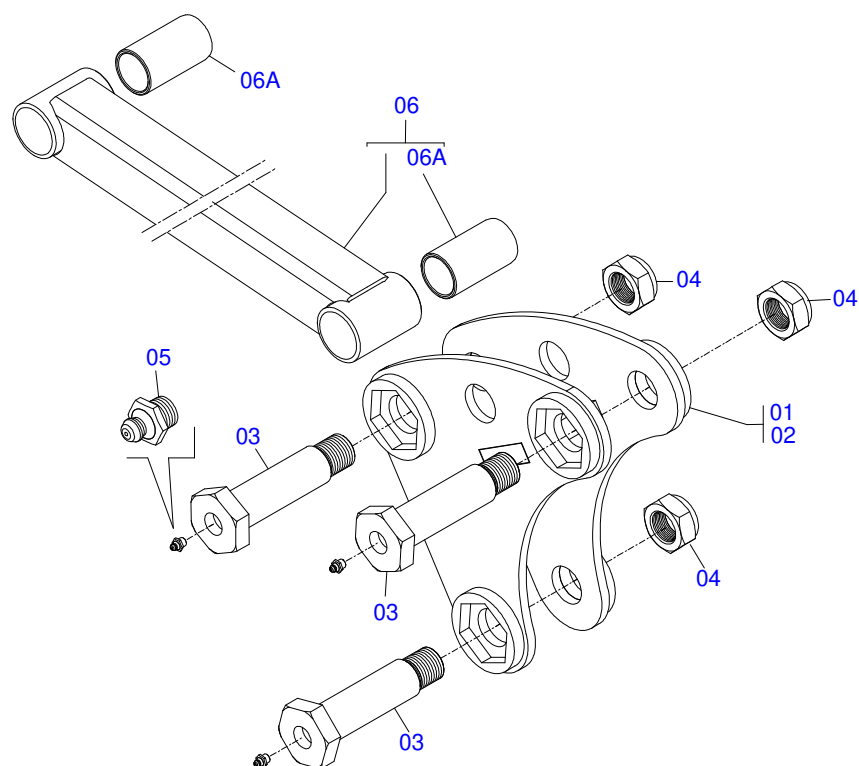

Item	Código	Descrição	Ver Pág.	QT
01	0521065745	ARTICULAÇÃO DIREITA		01
02	0521065751	ARTICULAÇÃO ESQUERDA		01
03	0571018264	PARAFUSO 1.1/4" UNF X 149 ZN		06
04	0503010044	PORCA SEXTAVADA AUTOTRAVANTE COM NYLON 1.1/4 UNF BAIXA G.5 ZN		06
05	0503010002	GRAXEIRA 1800		06
06	0521067538	BRACO COPIADOR		02
06A	0571018080	LUVA INTERNA Ø37,70 X Ø45,15 X 80 PCA-T 1500		04