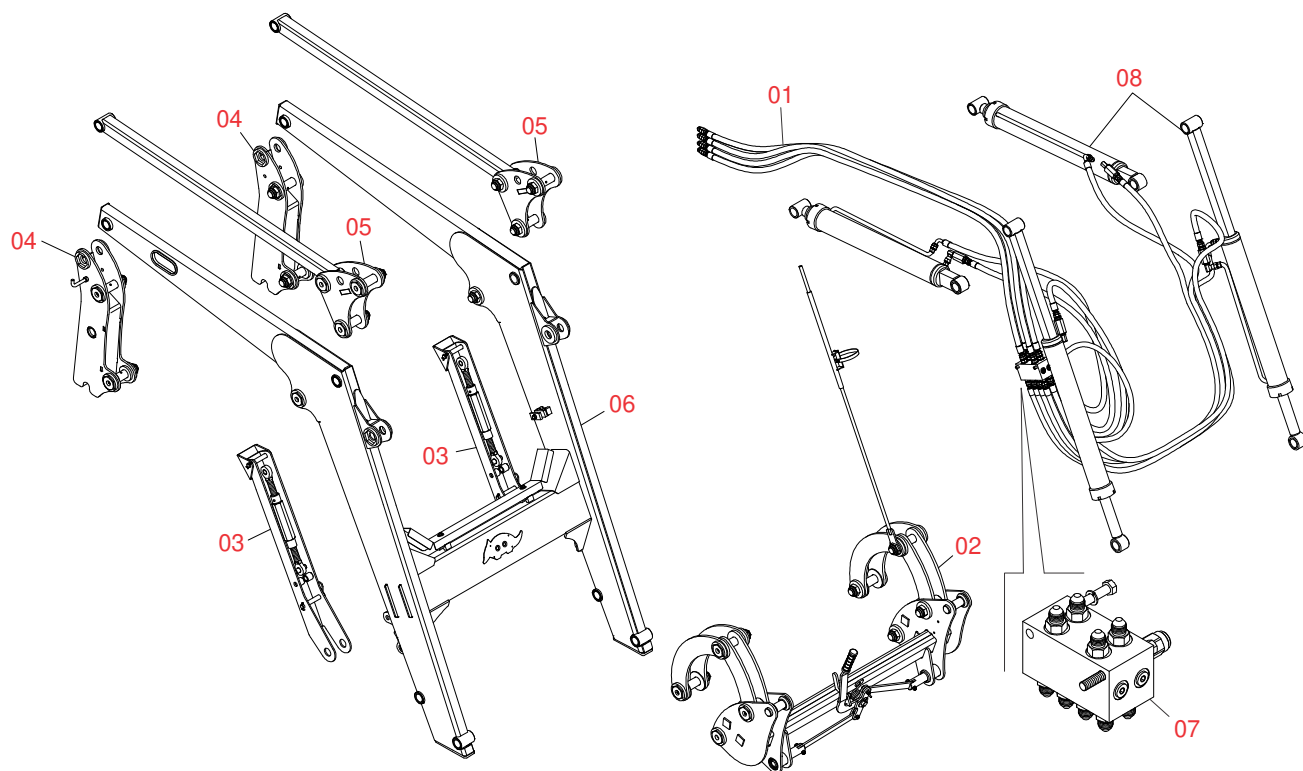

MARCHESAN

INDICE

0106111705	PCA PLUS 1500 VTR A750/850/950 SHT CD JS S/AC S716	1
0521046962	CONJUNTO CHASSI COM BARRA TRASEIRA	2
0521046979	SUPORTE MOVEL COMPLETO	3
0511056982	JOGO MANGUEIRA SUPORTE MOVEL	4
0909092474	CONJUNTO DO ARTICULADOR	5
0909092475	DESCANSO COM PORCA DO SUPORTE MOVEL	6
0909092733	CONJUNTO DA TORRE - PCA PLUS 1500 VTR BT	7
0909092674	CONJUNTO DO SUPORTE ARTICULADOR	8
0909093600	SUPORTE MOVEL PCA-T 1500 VTR COMPLETO	9
0909093601	BLOCO COMANDO HFB0150331	10
0909093602	CONJUNTO CILINDRO HIDRAULICOS - PCA PLUS 1500 VTR	11
0521045321	CILINDRO HIDRAULICO 44,45 X 85,72 X 970 X 617 ESQUERDO	12
0521045322	CILINDRO HIDRAULICO 44,45 X 85,72 X 970 X 617 DIREITO	13
0511058221	CILINDRO HIDRAULICO 44,45X76,10X1373X586 ESQUERDO	14
0511058222	CILINDRO HIDRAULICO 44,45X76,10X1373X586 DIREITO	15
0511057772	CONJUNTO VALVULA SEGURANCA R.3/4 UNF JOELHO	16
0521022973	CAIXA COM COMPONENTES	17
0521045393	CONJUNTO SUPORTE JOY STICK	18
0521046875	COMANDO 1/2 COMPLETO JOY+CAB1,0MT	19
0501044434	VARAO 1.1/4 UNC X 700 COM PORCAS	20
0521045277	BOMBA 40L COM DUTOS	21
0521046987	RESERVATORIO OLEO COMPLETO	22
0521050247	FILTRO RETORNO MAIOR COMPLETO R.7/8	23
0511032510	PECAS EMBALADAS	24
0501053834	MACHO ENGATE RAPIDO 1/2 NPT	25
0501053835	FEMEA ENGATE RAPIDO AGRICOLA 1/2 NPT COM TAMPA	26

Item	Código	Descrição	Ver Pág.	QT
01	0521046962	CONJUNTO CHASSI COM BARRA TRASEIRA	2	01
02	0521046979	SUPORTE MOVEL COMPLETO	3	01
03	0521022973	CAIXA COM COMPONENTES	17	01

Item	Código	Descrição	Ver Pág.	QT
01	0521067466	CHASSI DIREITO		01
02	0521067465	CHASSI ESQUERDO		01
03	0571019093	BARRA DE FIXAÇÃO TRASEIRA		02
04	0501010500	PARAFUSO 3/4 UNC X 3 CS G.5 ZN		08
05	0503010023	ARRUELA PRESSAO 3/4 ZN		08
06	0503010014	PORCA SEXTAVADA 3/4 UNC (PESADA) G.5 ZN		08