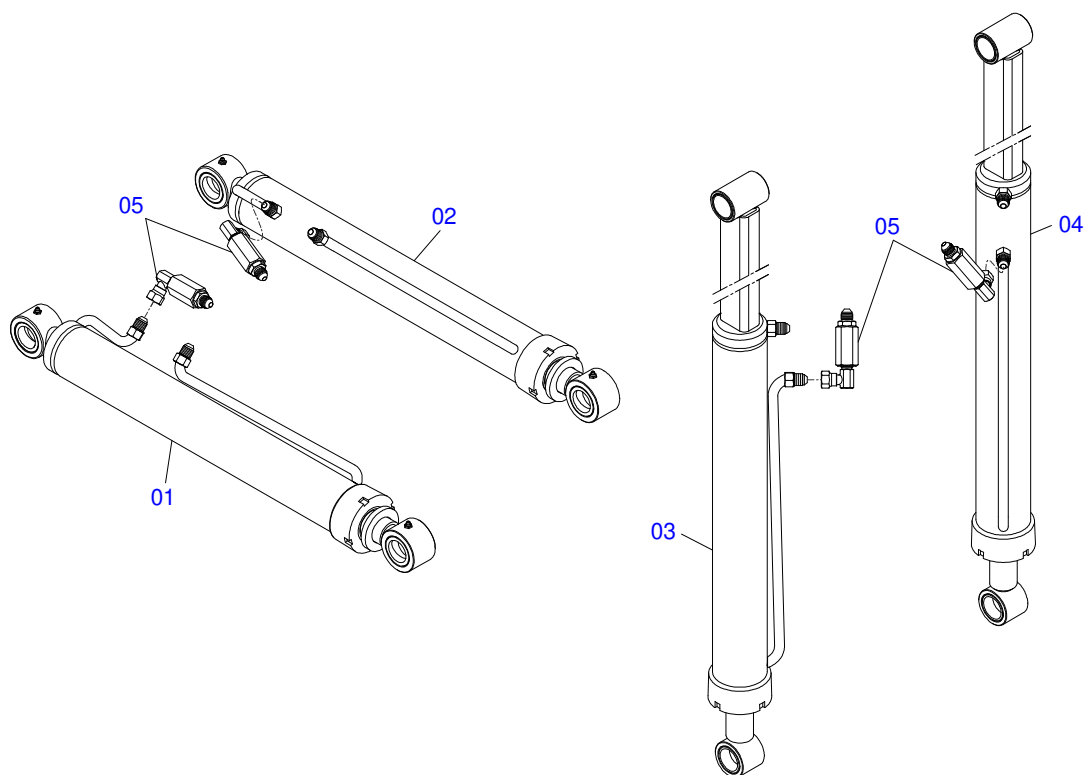

Item	Código	Descrição	Ver Pág.	QT
01	0521045321	CILINDRO HIDRAULICO 44,45 X 85,72 X 970 X 617 ESQUERDO	12	01
02	0521045322	CILINDRO HIDRAULICO 44,45 X 85,72 X 970 X 617 DIREITO	13	01
03	0511058221	CILINDRO HIDRAULICO 44,45X76,10X1373X586 ESQUERDO	14	01
04	0511058222	CILINDRO HIDRAULICO 44,45X76,10X1373X586 DIREITO	15	01
05	0511057772	CONJUNTO VALVULA SEGURANCA R.3/4 UNF JOELHO	16	04