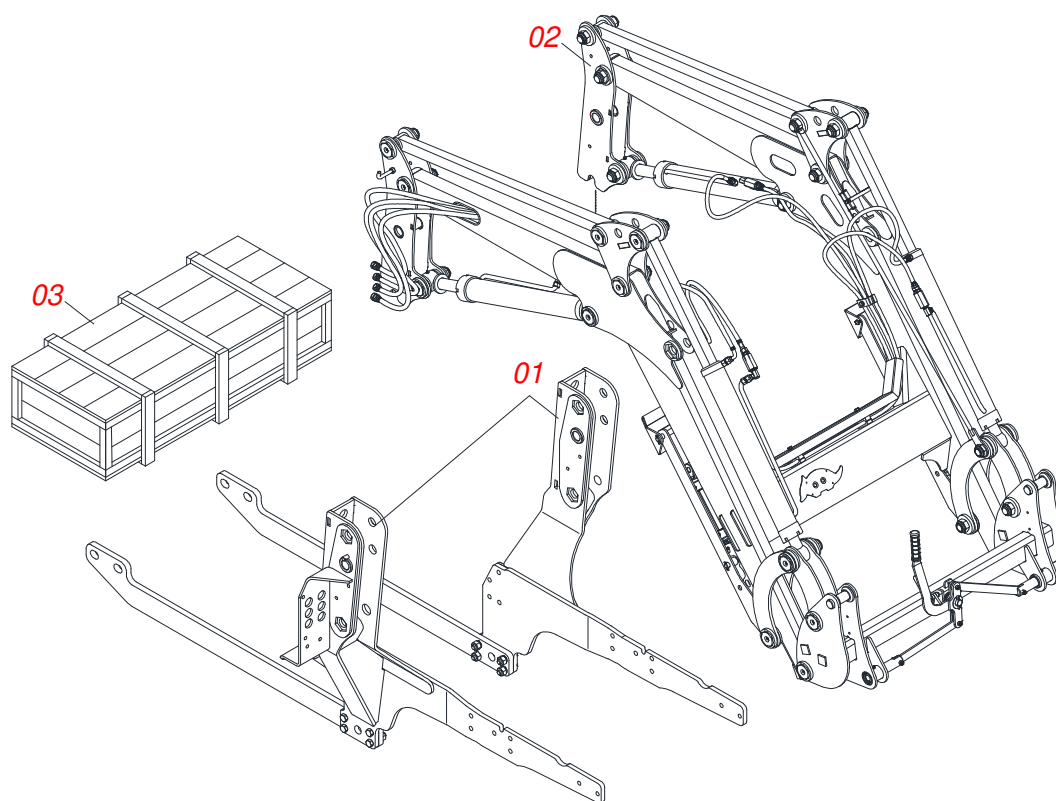

MARCHESAN

INDICE

0106111705	PCA PLUS 1500 VTR A750/850/950 SHT CD JS S/AC S716	1
0521046962	CONJUNTO CHASSI COM BARRA TRASEIRA	2
0521046979	SUPORTE MOVEL COMPLETO	3
0511056982	JOGO MANGUEIRA SUPORTE MOVEL	4
0909092474	CONJUNTO DO ARTICULADOR	5
0909092475	DESCANSO COM PORCA DO SUPORTE MOVEL	6
0909092733	CONJUNTO DA TORRE - PCA PLUS 1500 VTR BT	7
0909092674	CONJUNTO DO SUPORTE ARTICULADOR	8
0909093600	SUPORTE MOVEL PCA-T 1500 VTR COMPLETO	9
0909093601	BLOCO COMANDO HFB0150331	10
0909093602	CONJUNTO CILINDRO HIDRAULICOS - PCA PLUS 1500 VTR	11
0521045321	CILINDRO HIDRAULICO 44,45 X 85,72 X 970 X 617 ESQUERDO	12
0521045322	CILINDRO HIDRAULICO 44,45 X 85,72 X 970 X 617 DIREITO	13
0511058221	CILINDRO HIDRAULICO 44,45X76,10X1373X586 ESQUERDO	14
0511058222	CILINDRO HIDRAULICO 44,45X76,10X1373X586 DIREITO	15
0511057772	CONJUNTO VALVULA SEGURANCA R.3/4 UNF JOELHO	16
0521022973	CAIXA COM COMPONENTES	17
0521045393	CONJUNTO SUPORTE JOY STICK	18
0521046875	COMANDO 1/2 COMPLETO JOY+CAB1,0MT	19
0501044434	VARAO 1.1/4 UNC X 700 COM PORCAS	20
0521045277	BOMBA 40L COM DUTOS	21
0521046987	RESERVATORIO OLEO COMPLETO	22
0521050247	FILTRO RETORNO MAIOR COMPLETO R.7/8	23
0511032510	PECAS EMBALADAS	24
0501053834	MACHO ENGATE RAPIDO 1/2 NPT	25
0501053835	FEMEA ENGATE RAPIDO AGRICOLA 1/2 NPT COM TAMPA	26

Item	Código	Descrição	Ver Pág.	QT
01	0521046962	CONJUNTO CHASSI COM BARRA TRASEIRA	2	01
02	0521046979	SUPORTE MOVEL COMPLETO	3	01
03	0521022973	CAIXA COM COMPONENTES	17	01

Item	Código	Descrição	Ver Pág.	QT
01	0521067466	CHASSI DIREITO		01
02	0521067465	CHASSI ESQUERDO		01
03	0571019093	BARRA DE FIXAÇÃO TRASEIRA		02
04	0501010500	PARAFUSO 3/4 UNC X 3 CS G.5 ZN		08
05	0503010023	ARRUELA PRESSAO 3/4 ZN		08
06	0503010014	PORCA SEXTAVADA 3/4 UNC (PESADA) G.5 ZN		08