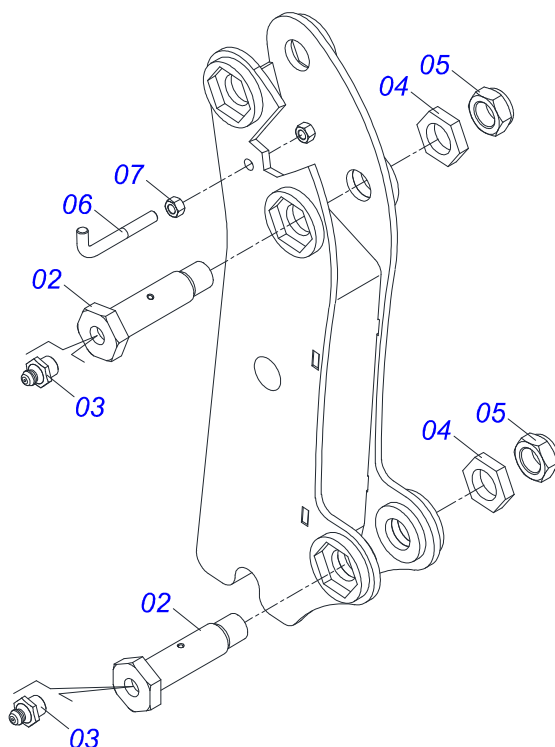

Item	Código	Descrição	Ver Pág.	QT
01	0521067487	TORRE		02
02	0571018264	PARAFUSO 1.1/4" UNF X 149 ZN		04
03	0503010002	GRAXEIRA 1800		04
04	0581010243	ARRUELA SEXTAVADO EXTERNO 57,5 X 12,50		04
05	0503010044	PORCA SEXTAVADA AUTOTRAVANTE COM NYLON 1.1/4 UNF BAIXA G.5 ZN		04
06	0581010285	GANCHO FIXACAO COMANDO		01
07	0503810060	PORCA 1/2 NC S SA		02