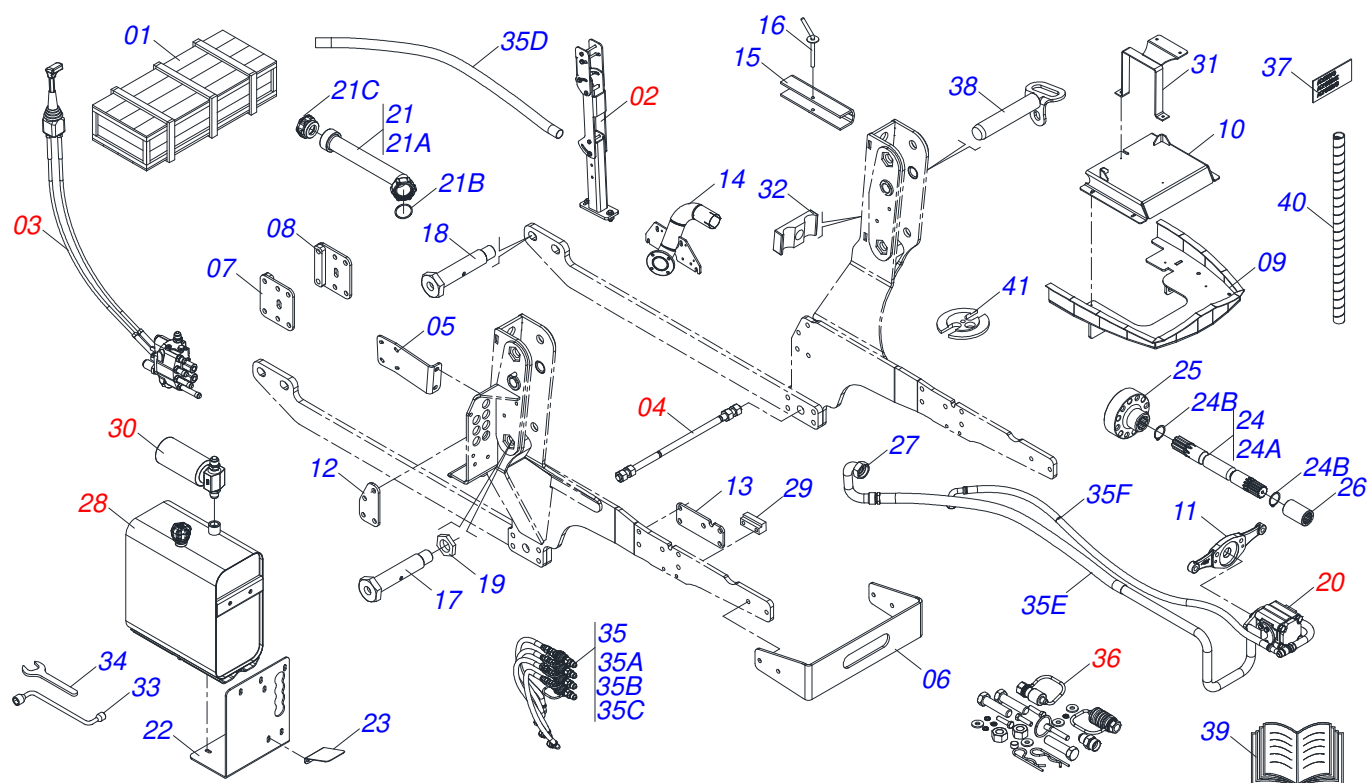

Item	Código	Descrição	Ver Pág.	QT
01	0501100416	CAIXA MADEIRA 1600 X 580 X 250		01
02	0521045393	CONJUNTO SUPORTE JOY STICK	18	01
03	0521046875	COMANDO 1/2 COMPLETO JOY+CAB1,0MT	19	01
04	0501044434	VARAO 1.1/4 UNC X 700 COM PORCAS	20	01
05	0521067467	SUPORTE COMANDO		01
06	0571017231	PROTEÇÃO FRONTAL		01
07	0521067351	TRAVA CHASSI DIREITO		01
08	0521067359	TRAVA CHASSI ESQUERDO		01
09	0521065610	TAMPA FRONTAL		01
10	0521065612	SUPORTE BATERIA		01
11	0502010097	SUPORTE BOMBA		01
12	0581013406	CALÇO EXTERNO FIXAÇÃO CENTRAL CHASSI		02
13	0571017227	CALÇO CHASSI		02
14	0521067469	SUPLEMENTO DO ESCAPAMENTO		01
15	0531017238	TRAVA TRANSPORTE		02
16	0501068994	EIXO TRAVA 8,30 X 78		02
17	0581013410	PARAFUSO 1.1/4" UNF X 155		02
18	0571019101	PARAFUSO 1.1/4 UNF X 110		02
19	0581010243	ARRUELA SEXTAVADO EXTERNO 57,5 X 12,50		02
20	0521045277	BOMBA 40L COM DUTOS	21	01
21	0521050292	PROLONGADOR BOCA TANQUE COM TAMPA		01
21A	0521067432	PROLONGADOR DUTO TANQUE DIESEL		01
21B	0503010141	ANEL O RING 2-226 N 3006-9B		02
21C	0502020549	TAMPA TANQUE		01
22	0581013225	SUPORTE TANQUE 340		01
23	0581013395	PROTECAO MANGUEIRA		01
24	0521054138	EIXO 290 X 1.1/8 EST X 1.1/8-30G COM ANEL		01
24A	0521065607	EIXO 290X1.1/8 ESTRIADO X 1.1/8-30G		01
24B	0503010174	ANEL RETENTOR PARA EIXO 501028		02
25	0501067327	FLANGE ACOPLAMENTO 99,7 X 62 ESTRIADA 1.1/8		01
26	0503030838	LUVA ACOPLAMENTO 1.1/8 X 61 ESTRIADA		01