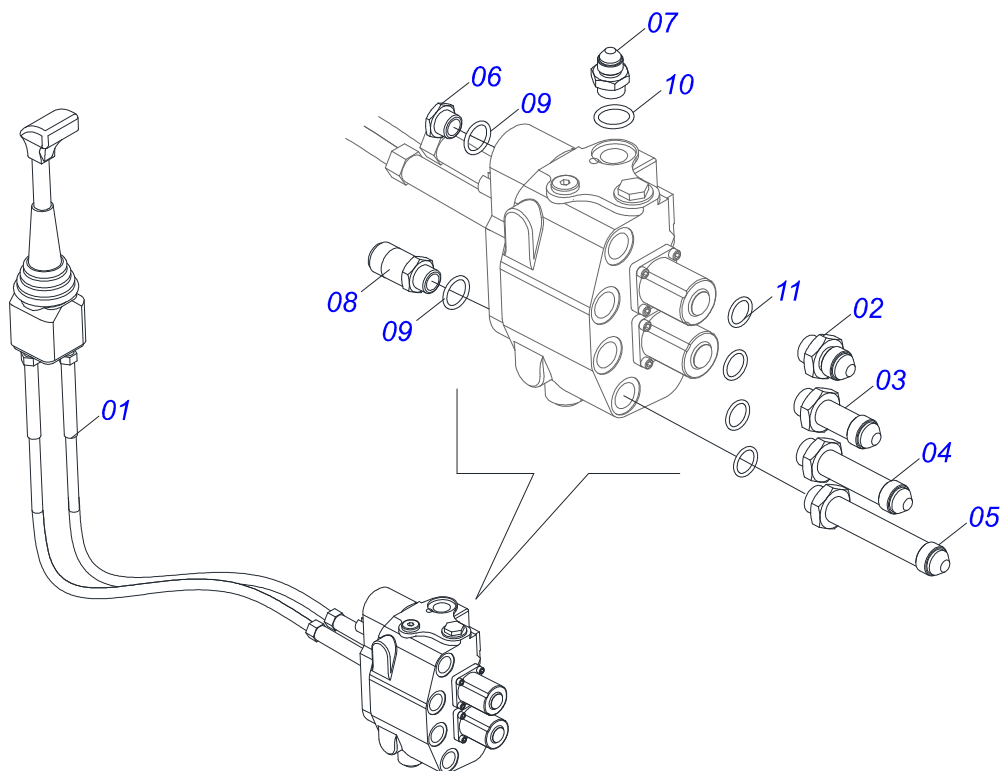

Item	Código	Descrição	Ver Pág.	QT
01	0503062624	COMAND MON SDM122/2 JOY+CAB 1,0MT(TAKARADA 10288)		01
02	0501010590	NIPLE R 7/8 NF SEXTAVADO 1 X 48 1G21300		01
03	0581013293	NIPLE R.7/8 NF		01
04	0581013292	NIPLE R.7/8 NF		01
05	0581013291	NIPLE R.7/8 NF		01
06	0501015335	BUJAO 1.1/16" UN X 22		01
07	0581013289	NIPLE R.1.1/16 UN X 1/2 BSP X 52 VTR A750/85/950		01
08	0581013290	NIPLE R.1.5/16 X R.1.1/16 X 90 SEXT 1.1/2 VTR A750		01
09	0503011109	ANEL O RING 2-119 N 3006 9B		02
10	0503010045	ANEL O RING 2-116 N 3006-9B 1G05420		01
11	0503010190	ANEL O RING 2-114 N 3006-9B		04