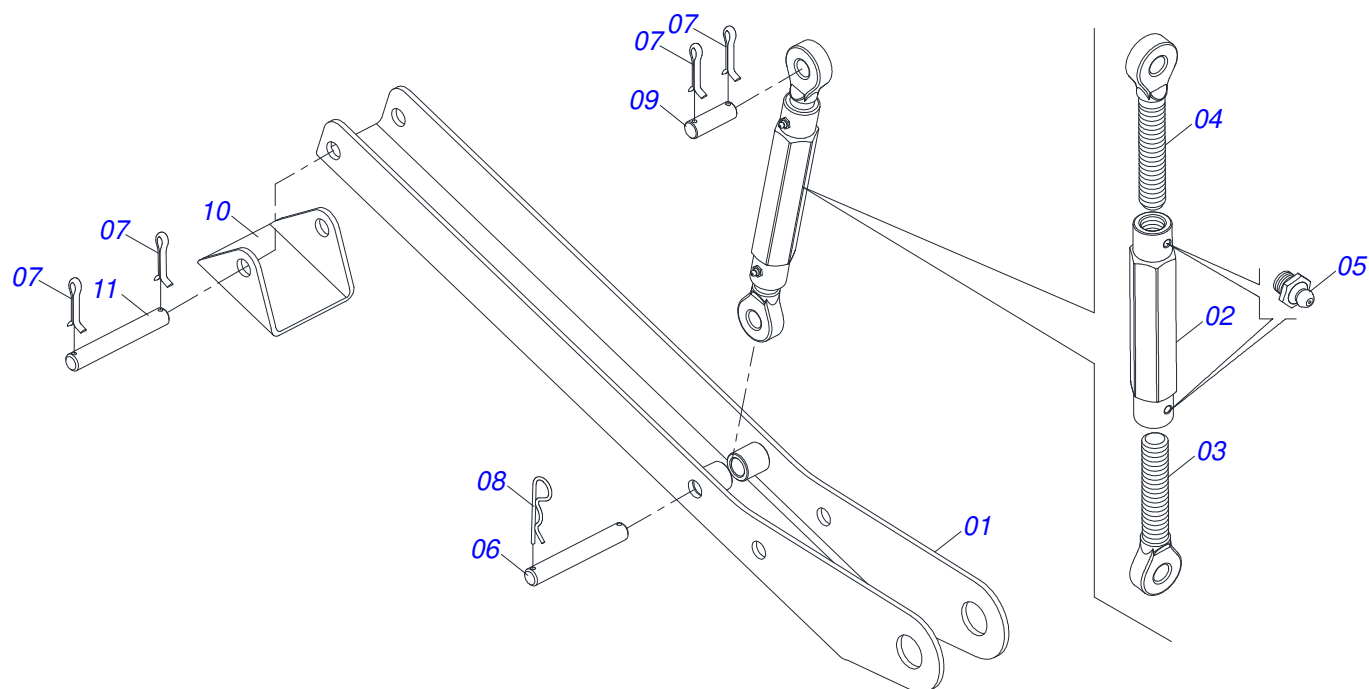

Item	Código	Descrição	Ver Pág.	QT
01	0521065756	BRACO DESCANSO		02
02	0502012530	CORPO PORCA REGULAGEM R1		02
03	0502012562	FUSO R1 X 160 ESQUERDO		02
04	0502012529	FUSO R1 X 160 DIREITO		02
05	0503010002	GRAXEIRA 1800		04
06	0511013598	EIXO JUNCAO 3/4 X 12 ZN		02
07	0503010071	CONTRAPINO 3/16 X 1		06
08	0503030012	CUPILHA 4 X 88		02
09	0561015578	EIXO JUNCAO 3/4 X 56		02
10	0571018252	SAPATA DESCANSO		02
11	0521012777	EIXO JUNCAO 19,05 X 137 ZN		02