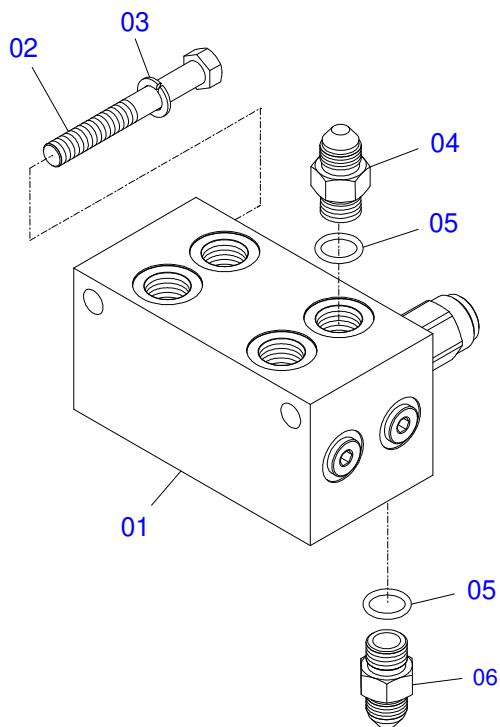

Item	Código	Descrição	Ver Pág.	QT
01	0503062416	BLOCO COMANDO HFB 150331 HYDRAULIC DESIGNERS		01
02	0503010851	PARAFUSO 7/16 UNC X 3.1/2 C S G.5 1K04803		02
03	0503010180	ARRUELA PRESSAO 7/16		02
04	0501010617	NIPLE 3/4 NF X 3/4 NF SEXTAVADO 7/8 X 44		04
05	0503010190	ANEL O RING 2-114 N 3006-9B		12
06	0501010617	NIPLE 3/4 NF X 3/4 NF SEXTAVADO 7/8 X 44		08