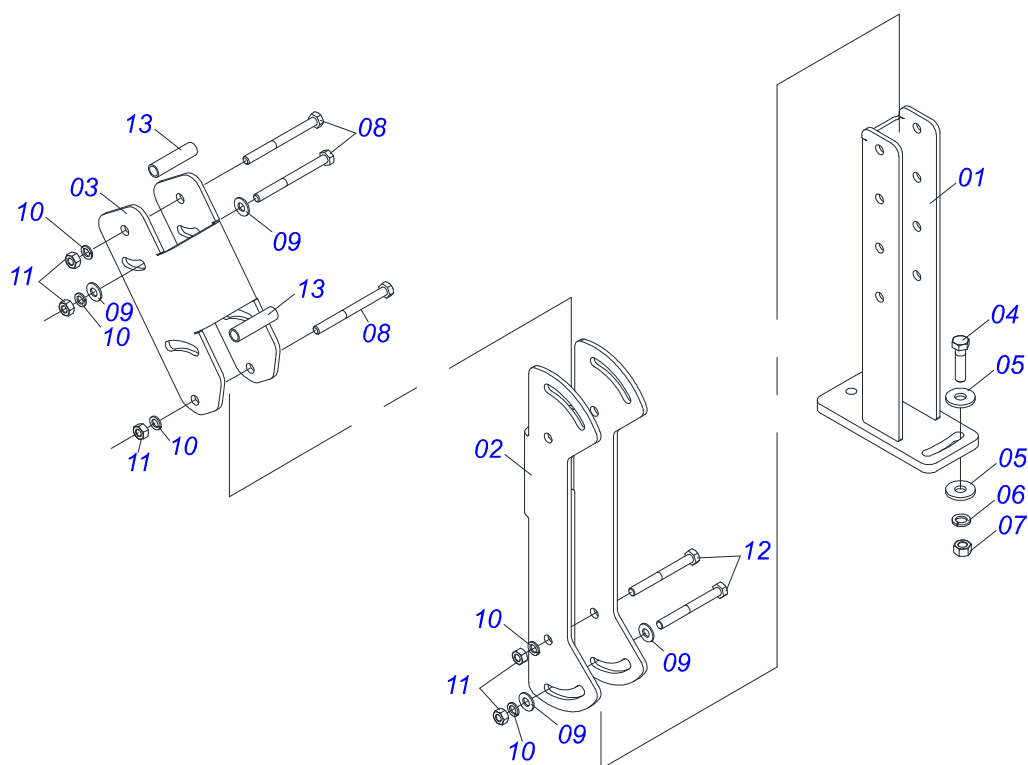

Item	Código	Descrição	Ver Pág.	QT
01	0521065789	SUPORTE INFERIOR JOYSTICK		01
02	0571018376	CORPO CENTRAL SUPORTE JOYSTICK		01
03	0571018375	CORPO SUPERIOR SUPORTE JOYSTICK		01
04	0503010849	PARAFUSO 3/8 UNC X 1.1/2 C S G.5 ZN		02
05	0501010984	ARRUELA LISA 10,50 X 27 X 3,00		02
06	0503010025	ARRUELA PRESSAO 3/8		02
07	0503010026	PORCA SEXTAVADA 3/8 UNC G.5 ZN		02
08	0503010848	PARAFUSO 5/16 UNC X 3.1/2 C S G.5 ZN		04
09	0501010694	ARRUELA LISA 8,50 X 18 X 1,50 ZN		06
10	0503010179	ARRUELA PRESSAO 5/16 ZN 1K01528		06
11	0503010337	PORCA SEXTAVADA 5/16 UNC G.5 ZN		06
12	0503011053	PARAFUSO 5/16 UNC X 3 C S G.5 ZN		02
13	0541015551	LUVA 10 X 13 X 50		02