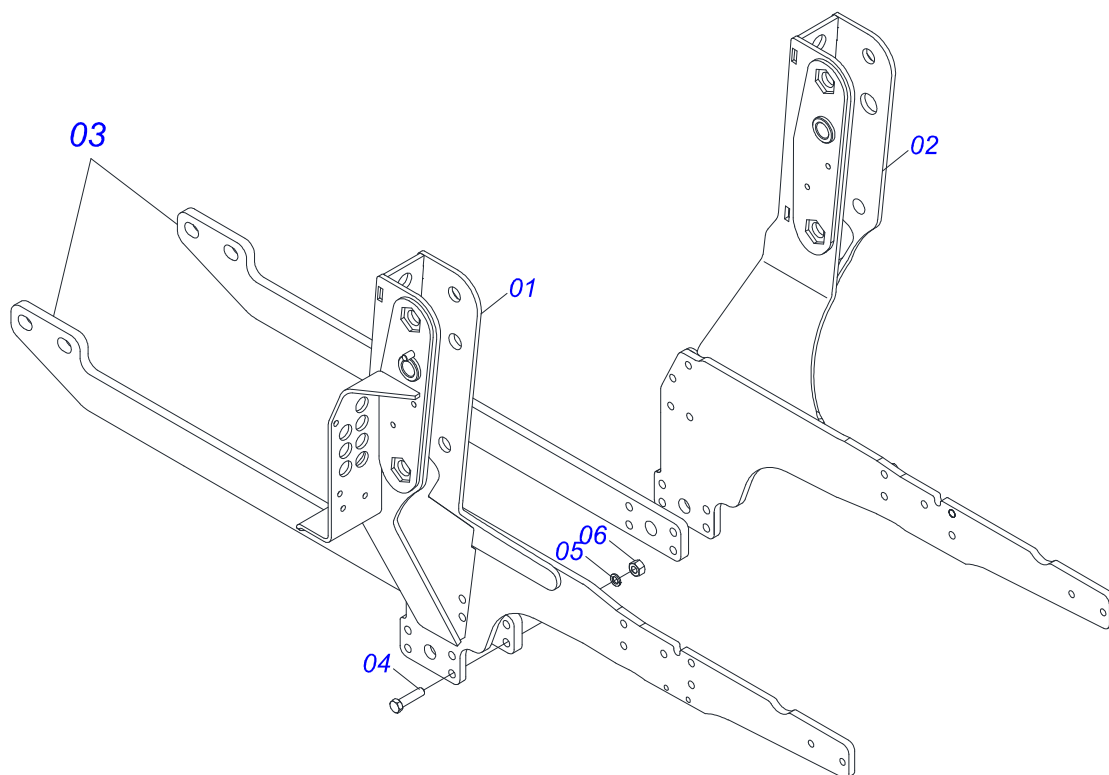

Item	Código	Descrição	Ver Pág.	QT
01	0521067466	CHASSI DIREITO		01
02	0521067465	CHASSI ESQUERDO		01
03	0571019093	BARRA DE FIXAÇÃO TRASEIRA		02
04	0501010500	PARAFUSO 3/4 UNC X 3 CS G.5 ZN		08
05	0503010023	ARRUELA PRESSAO 3/4 ZN		08
06	0503010014	PORCA SEXTAVADA 3/4 UNC (PESADA) G.5 ZN		08