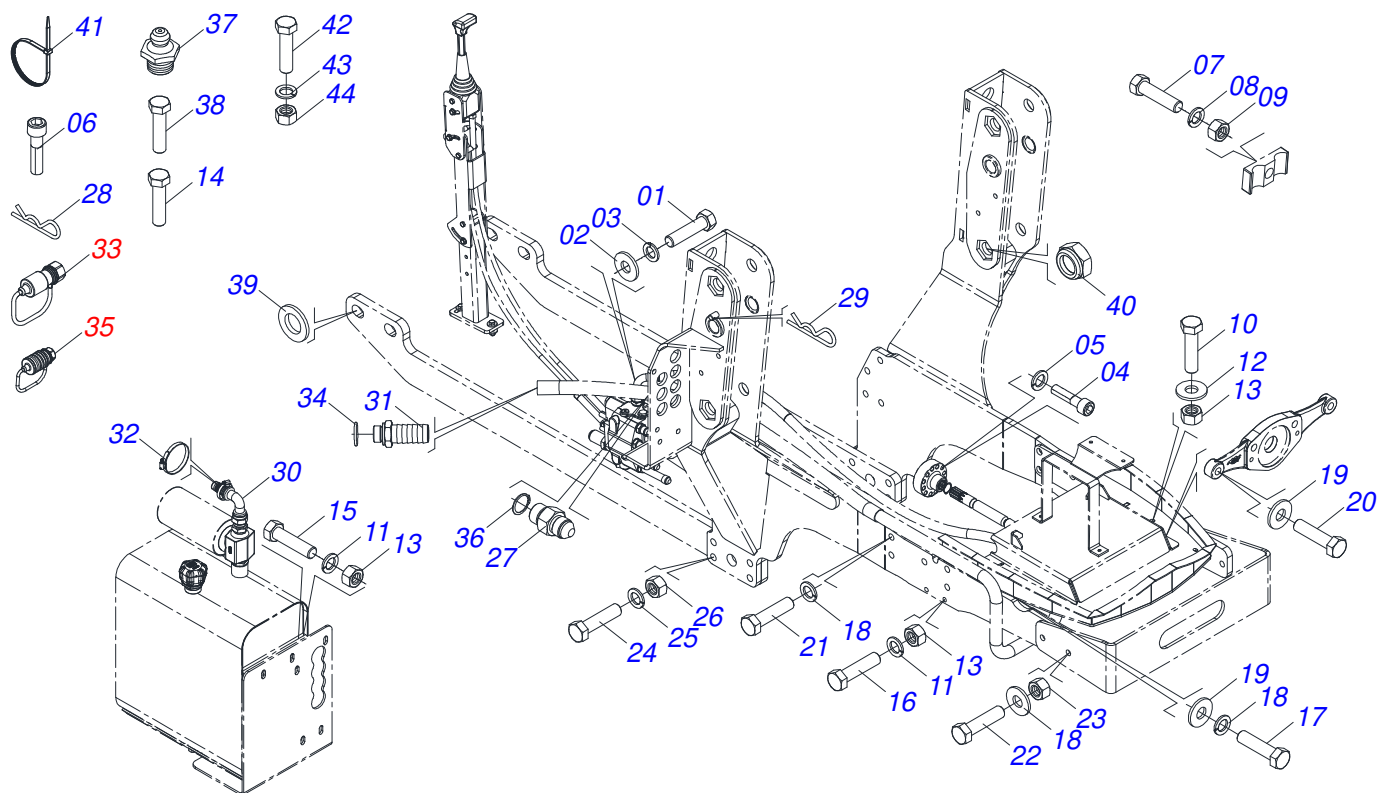

Item	Código	Descrição	Ver Pág.	QT
01	0503016506	PARAFUSO 5/16 UNC X 3/4 C S G.5 ZN		08
02	0501010694	ARRUELA LISA 8,50 X 18 X 1,50 ZN		08
03	0503010179	ARRUELA PRESSAO 5/16 ZN 1K01528		08
04	0503011313	PARAFUSO M 8 X 1,25 X 50 C C S I 12.9		06
05	0503010025	ARRUELA PRESSAO 3/8		06
06	0503010728	PARAFUSO M10 X 1,5 X 30 C CS I 12.9		02
07	0503011173	PARAFUSO 7/16 UNC X 2 CSRT G.5 ZN		01
08	0503010180	ARRUELA PRESSAO 7/16		01
09	0503010244	PORCA SEXTAVADA 7/16 UNC G.5 ZN		01
10	0501010161	PARAFUSO 1/2 UNC X 1.1/4 C S G.2 ZN		03
11	0503010019	ARRUELA PRESSAO 1/2		17
12	0511017302	ARRUELA LISA 13,50 X 32,50 X 3,0 ZN		07
13	0503010060	PORCA SEXTAVADA 1/2 UNC G.5		12
14	0503010395	PARAFUSO 1/2 UNC X 1.1/4 CSRT G.5 ZN		02
15	0503014734	PARAFUSO 1/2 UNC X 1.1/4 CAPQ G.2 ZN		05
16	0503010479	PARAFUSO 1/2 UNCX3 CS G.5 ZN		04
17	0503010148	PARAFUSO M16 X 2 X 40 C S 8.8 ZN		02
18	0503010027	ARRUELA PRESSAO 5/8 ZN		24
19	0501012140	ARRUELA LISA 16,50 X 40 X 4,00 ZN		06
20	0503011188	PARAFUSO M16X 2 X 50 CS 8.8 ZN 1K19302		02
21	0503011730	PARAFUSO M16 X 2 X 60 C S 10.9 ZN		20
22	0501010100	PARAFUSO 5/8 UNC X 2 CS G.5 ZN		04
23	0503010013	PORCA SEXTAVADA 5/8 UNC G.5 ZN		04
24	0501010500	PARAFUSO 3/4 UNC X 3 CS G.5 ZN		08
25	0503010023	ARRUELA PRESSAO 3/4 ZN		08
26	0503010014	PORCA SEXTAVADA 3/4 UNC (PESADA) G.5 ZN		08
27	0511014065	NIPLE R 7/8 NF X R1/2NPT X 52 ZN PDMF 292-4		08
28	0503030168	CUPILO 3 X 50		02
29	0503030012	CUPILO 4 X 88		02
30	0503018722	TERMINAL CURVO JIC PARA MANGUEIRA 1		02
31	0581013403	BICO R.1.1/6UNC PARA MANGUEIRA 1.1/4		01