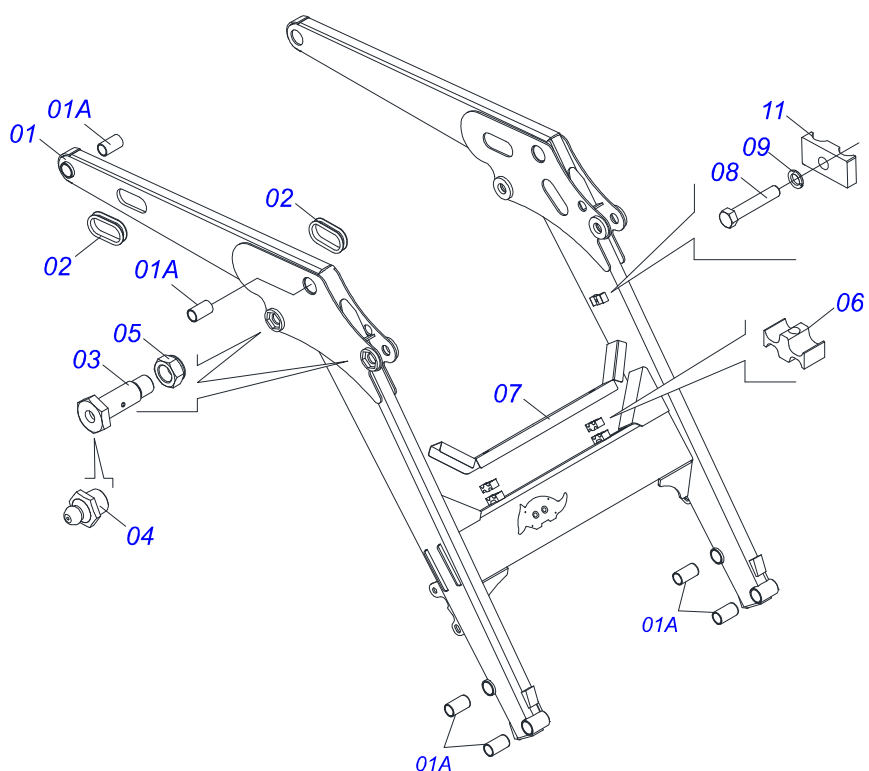

Item	Código	Descrição	Ver Pág.	QT
01	0521065742	SUPORTE MOVEL		01
01A	0571018080	LUVA INTERNA Ø37,70 X Ø45,15 X 80 PCA-T 1500		08
02	0503034364	PROTECAO MANGUEIRA		02
03	0581013575	PARAFUSO 1.1/4 UNF X 85		04
04	0503010002	GRAXEIRA 1800		04
05	0503010044	PORCA SEXTAVADA AUTOTRAVANTE COM NYLON 1.1/4 UNF BAIXA G.5 ZN		04
06	1902012702	CORPO SUPORTE PRESILHA R7/16		02
07	0521065758	PROTEÇÃO ENCANAMENTO		01
08	0503012555	PARAFUSO 7/16" UNC X 2" CS RT G.7		02
09	0503010180	ARRUELA PRESSAO 7/16		02
10	1902010477	CORPO SUPERIOR PRESILHA		03