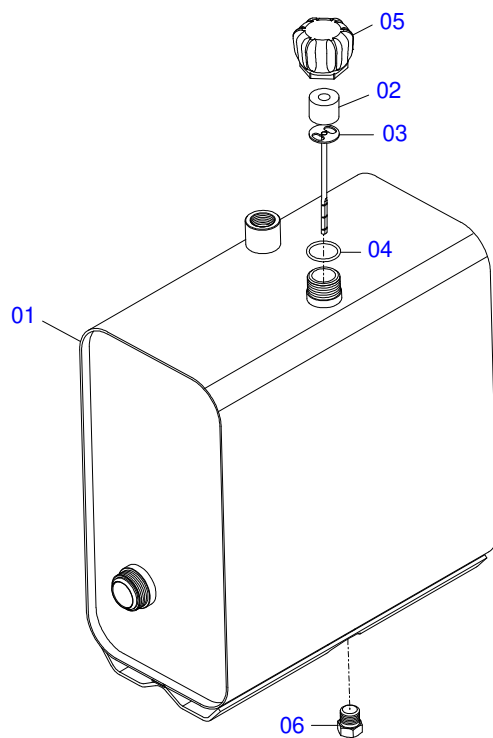

Item	Código	Descrição	Ver Pág.	QT
01	0521065789	SUPORTE INFERIOR JOYSTICK		01
02	0571018376	CORPO CENTRAL SUPORTE JOYSTICK		01
03	0571018375	CORPO SUPERIOR SUPORTE JOYSTICK		01
04	0503010849	PARAFUSO 3/8 UNC X 1.1/2 C S G.5 ZN		02
05	0501010984	ARRUELA LISA 10,50 X 27 X 3,00		02
06	0503010025	ARRUELA PRESSAO 3/8		02
07	0503010026	PORCA SEXTAVADA 3/8 UNC G.5 ZN		02
08	0503010848	PARAFUSO 5/16 UNC X 3.1/2 C S G.5 ZN		04
09	0501010694	ARRUELA LISA 8,50 X 18 X 1,50 ZN		06
10	0503010179	ARRUELA PRESSAO 5/16 ZN 1K01528		06
11	0503010337	PORCA SEXTAVADA 5/16 UNC G.5 ZN		06
12	0503011053	PARAFUSO 5/16 UNC X 3 C S G.5 ZN		02
13	0541015551	LUVA 10 X 13 X 50		02

Item	Código	Descrição	Ver Pág.	QT
01	0501014753	VARAO 1.1/4 UNC X 700		01
02	0501010087	PORCA 1.1/4" UNC SEXTAVADA 2 ZN		04

Item	Código	Descrição	Ver Pág.	QT
01	0503060153	BOMBA 40LITROS 1/2 ENTRADA 1.1/8 30G PARKER		01
02	0503010173	ANEL O RING 2-220 N 3006-9B		02
03	0521065608	DUTO SUCCAO PCA VTR A750/A950		01
04	0503010180	ARRUELA PRESSAO 7/16		04
05	0503010355	PARAFUSO 7/16 UNC X 1 C S G.2 ZN		04
06	0521065615	DUTO PRESSAO BOMBA		01
07	0503010025	ARRUELA PRESSAO 3/8		04
08	0503011087	PARAFUSO 3/8 UNC X 1 C S G.2 ZN		04
09	0503030388	PLUG CILINDRICO N-005		01