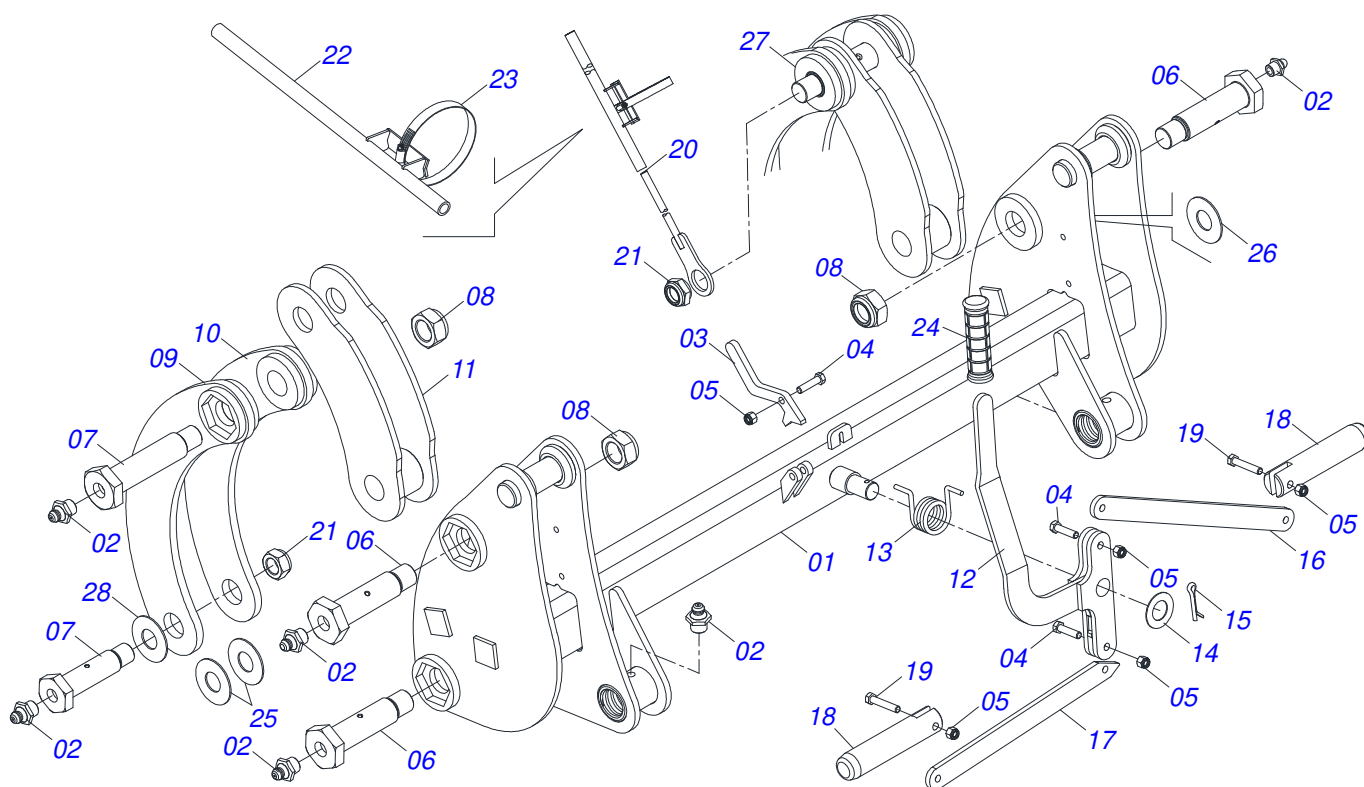

Item	Código	Descrição	Ver Pág.	QT
01	0521046962	CONJUNTO CHASSI COM BARRA TRASEIRA	2	01
02	0521046979	SUPORTE MOVEL COMPLETO	3	01
03	0521022973	CAIXA COM COMPONENTES	17	01

Item	Código	Descrição	Ver Pág.	QT
01	0521067466	CHASSI DIREITO		01
02	0521067465	CHASSI ESQUERDO		01
03	0571019093	BARRA DE FIXAÇÃO TRASEIRA		02
04	0501010500	PARAFUSO 3/4 UNC X 3 CS G.5 ZN		08
05	0503010023	ARRUELA PRESSAO 3/4 ZN		08
06	0503010014	PORCA SEXTAVADA 3/4 UNC (PESADA) G.5 ZN		08

Item	Código	Descrição	Ver Pág.	QT
01	0501080452	MANGUEIRA 3/8" X 2500 TR-TR		04
02	0501080439	MANGUEIRA 3/8" X 1100 TR-TR		01
03	0501080483	MANGUEIRA 3/8" X 2200 TR-TR		01
04	0501080348	MANGUEIRA 3/8" X 1200 TR-TC		01
05	0501080412	MANGUEIRA 3/8 X 2300 TR-TC		01
06	0501080375	MANGUEIRA 3/8" X 600 TR-TC		01
07	0501080419	MANGUEIRA 3/8" X 2100 TR-TC		01
08	0501080320	MANGUEIRA 3/8" X 2100 TR-TR		01
09	0501080027	MANGUEIRA 3/8" X 1000 TR-TR		01