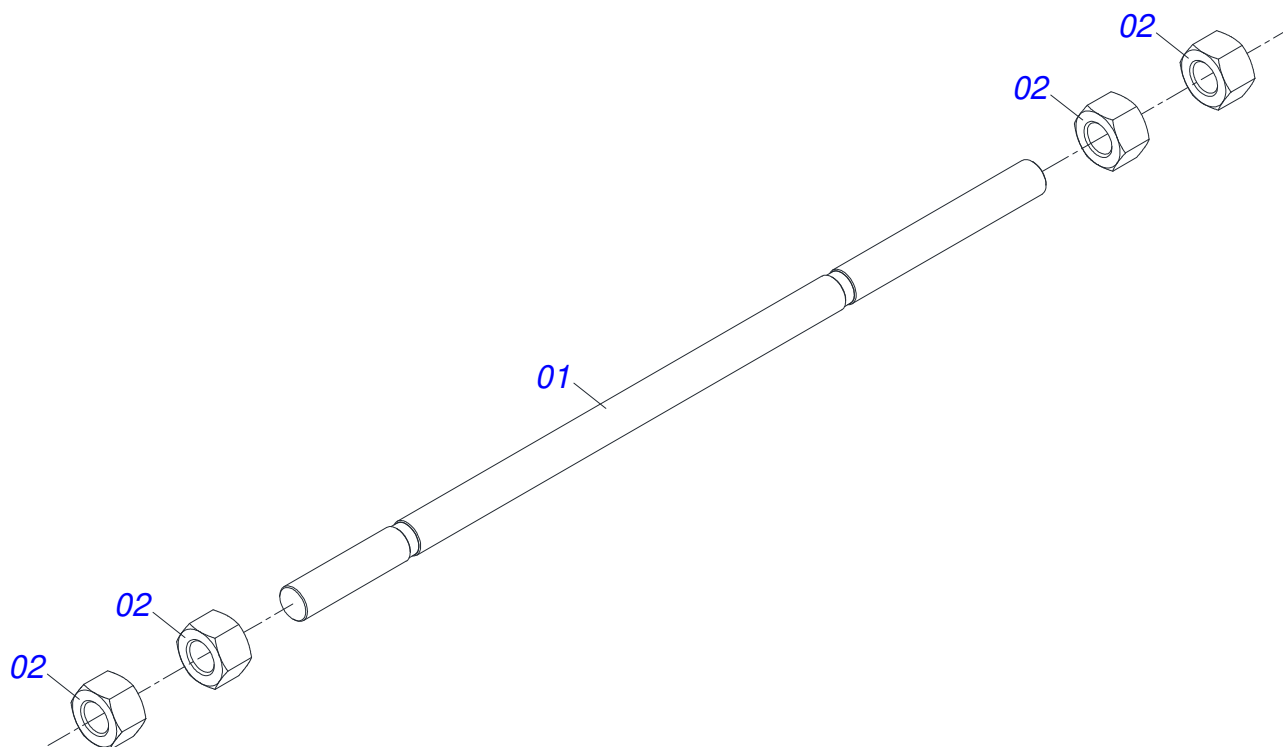

Item	Código	Descrição	Ver Pág.	QT
01	0501018845	VARAO 1.1/4 X 850 CBT 8450-4		01
02	0501010087	PORCA 1.1/4" UNC SEXTAVADA 2 ZN		04