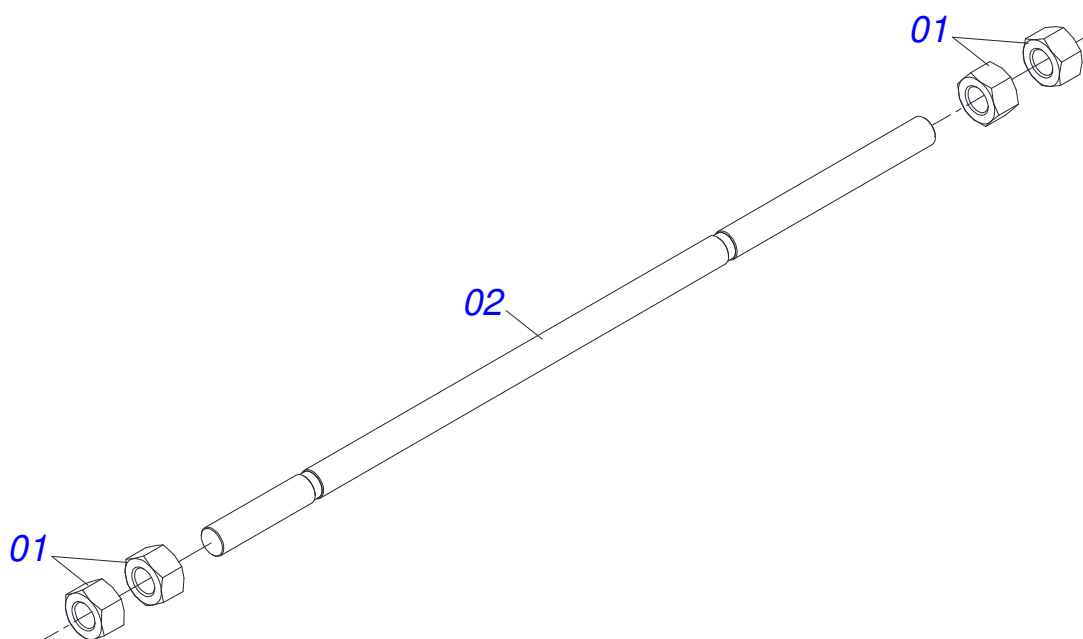

Item	Código	Descrição	Ver Pág.	QT
01	0501010087	PORCA 1.1/4" UNC SEXTAVADA 2 ZN		04
02	0541015018	VARAO 1.1/4" NC X 1000		01