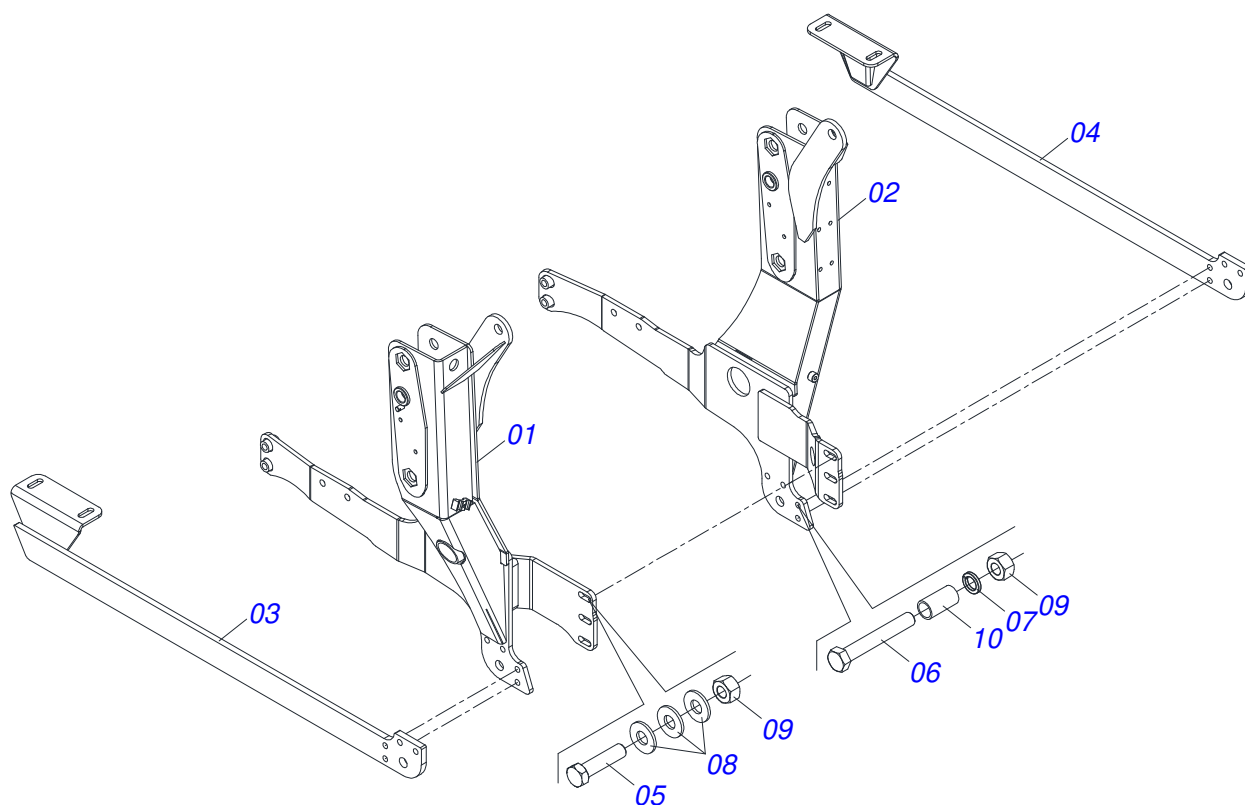

Item	Código	Descrição	Ver Pág.	QT
01	0531064775	CHASSI ESQUERDO		01
02	0531064774	CHASSI DIREITO		01
03	0531064890	BARRA TRASEIRA ESQUERDA		01
04	0531064889	BARRA TRASEIRA DIREITA		01
05	0501010500	PARAFUSO 3/4 UNC X 3 CS G.5 ZN		02
06	0503011084	PARAFUSO 3/4 UNC X 5 CS G.5 ZN		04
07	0503010023	ARRUELA PRESSAO 3/4 ZN		04
08	0501010104	ARRUELA LISA 45 X 20 X 4,00 ZN		06
09	0503010014	PORCA SEXTAVADA 3/4 UNC (PESADA) G.5 ZN		06
10	0581015170	LUVA 50 MM - MONTAGEM BARRA PLAINA		04