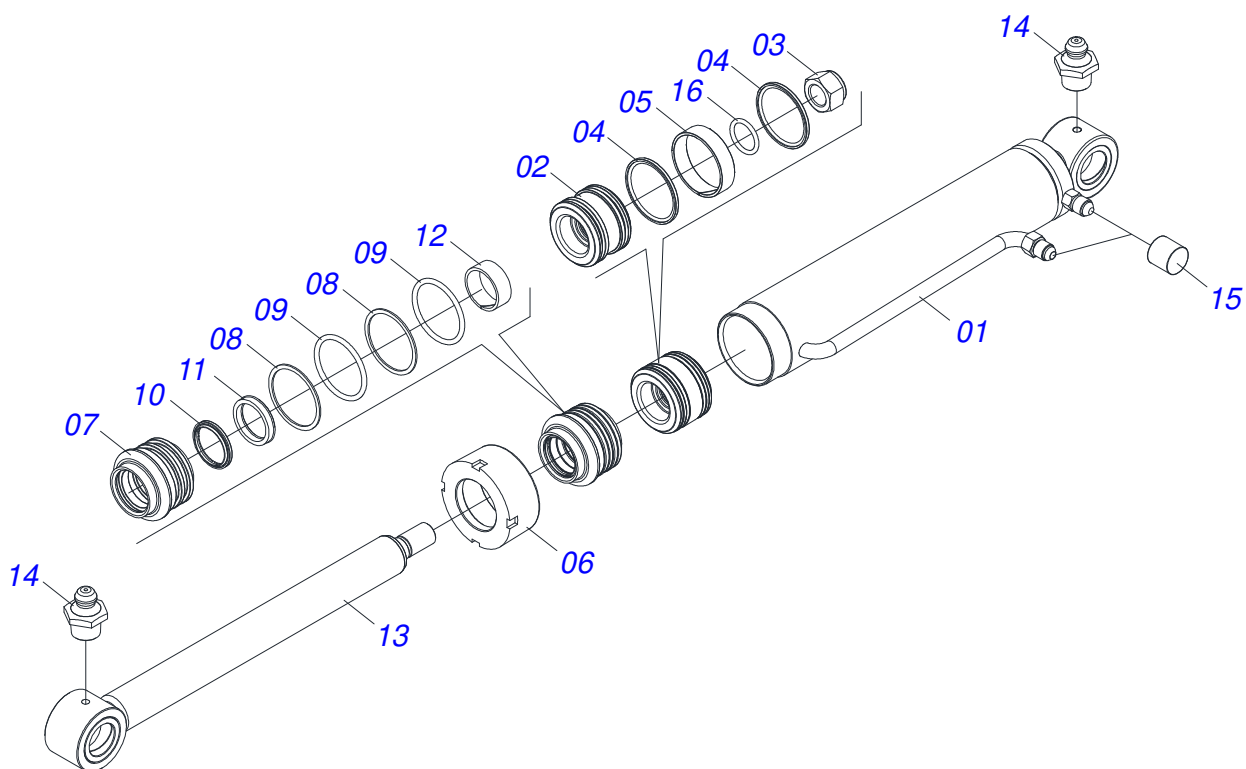

PCA 600 NH 5.80/5.90/5.100 BT SC ESP
SUPORTE MOVEEL COMPLETO

Página 2
0531044033

Item	Código	Descrição	Ver Pág.	QT
29	0503034078	ETIQUETA ADESIVA PONTOS PARA ICAMENTO		02
30	0503064049	CONJUNTO ETIQUETA ADESIVA		01
31	0909096624	CONJUNTO HIDRAULICO	3	01
32	0909096625	CONJUNTO DESCANSO	9	01
33	0909096626	CONJUNTO ARTICULACAO	10	01
34	0503036237	ETIQUETA ADESIVA SEGURANCA AFASTAR CONCHA EM MOVIMENTO		01
35	0503036238	ETIQUETA ADESIVA SEGURANCA TRAVAR CILINDROS HIDRAULICOS		01
36	0503036239	ETIQUETA ADESIVA ATENCAO FLUIDOS COM PRESSAO		01
37	0503036240	ETIQUETA ADESIVA SEGURANCA NAO SUBIR NA CONCHA LEVANTADA		01
38	0503036241	ETIQUETA ADESIVA SEGURANCA CUIDADO RISCO CHOQUE PERTO TORRE FORCA		01
39	0503036246	ETIQUETA ADESIVA ATENCAO TRAVAR EM PROCEDIMENTOS E SERVICOS		01

Item	Código	Descrição	Ver Pág.	QT
01	0521050256	CILINDRO HIDRAULICO DIREITO 44,45 X 76,20 X 845 X 555	4	01
02	0521050255	CILINDRO HIDRAULICO ESQUERDO 44,45 X 76,20 X 845 X 555	5	01
03	0521045380	CILINDRO HIDRAULICO DIREITO 44,45 X 76,10 X 918	6	01
04	0521045379	CILINDRO HIDRAULICO ESQUERDO 44,45 X 76,10 X 918	7	01
05	0511057772	CONJUNTO VALVULA SEGURANCA R.3/4 UNF 8 JOELHO	8	04
06	0521069023	DIVISOR MANGUEIRA		01
07	0511056982	JOGO MANGUEIRA SUPORTE MOVEL		01
07A	0501080452	MANGUEIRA 3/8" X 2500 TR-TR		04
07B	0501080127	MANGUEIRA 3/8" X 1150 TR-TR		01
07C	0501080483	MANGUEIRA 3/8" X 2200 TR-TR		01
07D	0501080348	MANGUEIRA 3/8" X 1200 TR-TC		01
07E	0501080451	MANGUEIRA 3/8" X 2400 TR-TC		01
07F	0501080375	MANGUEIRA 3/8" X 600 TR-TC		01
07G	0501080419	MANGUEIRA 3/8" X 2100 TR-TC		01
07H	0501080320	MANGUEIRA 3/8" X 2100 TR-TR		01
07I	0501080027	MANGUEIRA 3/8" X 1000 TR-TR		01