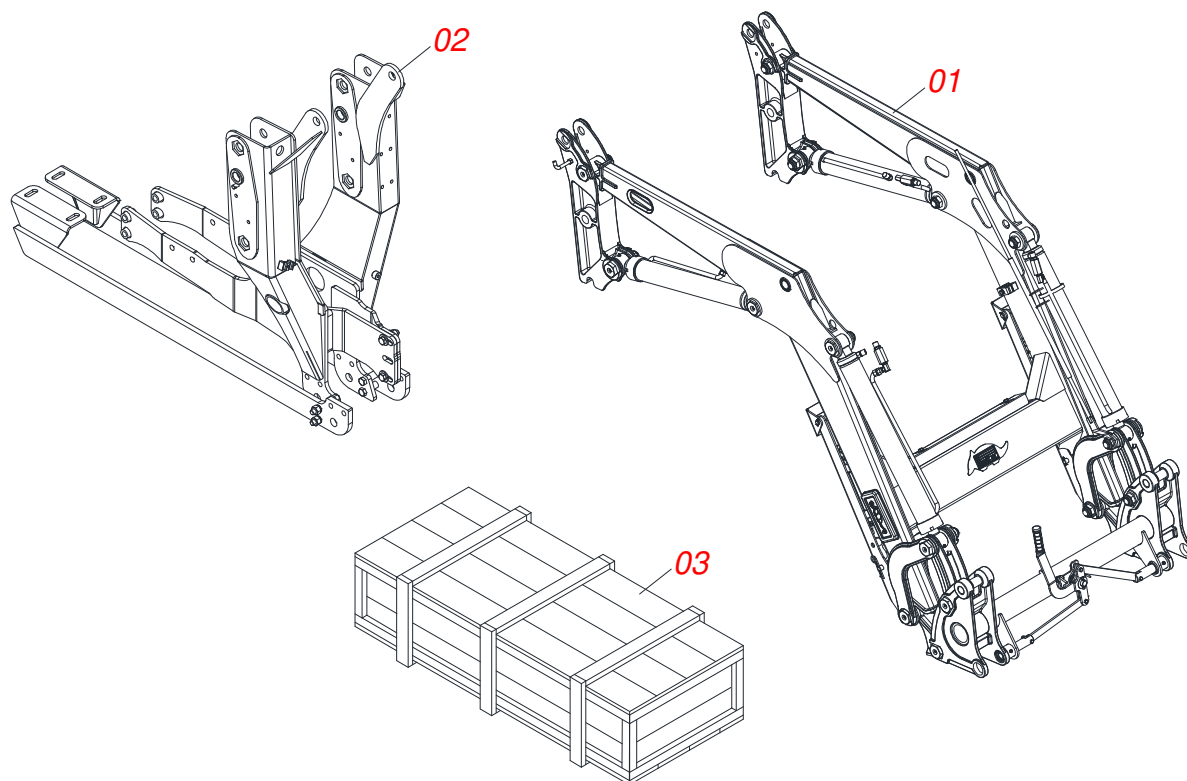

PRODUTOS

Código	Descrição
0106112114	PCA 600 NH 5.80/5.90/5.100 BT SC ESP S-0117

ATENÇÃO: IMPORTANTE

A Marchesan S.A. reserva o direito de aperfeiçoar e/ou alterar as características técnicas de seus produtos, sem a obrigação de assim proceder com os já comercializados e sem conhecimento prévio da revenda ou do consumidor. As fotos e desenhos são meramente ilustrativos.

MARCHESAN

INDICE

0106112114	PCA 600 NH 5.80/5.90/5.100 BT SC ESP S-0117	1
0531044033	SUPORTE MOVEL COMPLETO	2
0909096624	CONJUNTO HIDRAULICO	3
0521050256	CILINDRO HIDRAULICO DIREITO 44,45 X 76,20 X 845 X 555	4
0521050255	CILINDRO HIDRAULICO ESQUERDO 44,45 X 76,20 X 845 X 555	5
0521045380	CILINDRO HIDRAULICO DIREITO 44,45 X 76,10 X 918	6
0521045379	CILINDRO HIDRAULICO ESQUERDO 44,45 X 76,10 X 918	7
0511057772	CONJUNTO VALVULA SEGURANCA R.3/4 UNF JOELHO	8
0909096625	CONJUNTO DESCANSO	9
0909096626	CONJUNTO ARTICULACAO	10
0531044049	CONJUNTO CHASSI COM BARRA TRASEIRA	11
0521028940	CAIXA COM COMPONENTES	12
0511043351	VARAO 1.1/4" NC X 1000 COMPLETO	13
0501042819	VARAO 1.1/4" NC X 850 COMPLETO	14
0511034456	PECAS EMBALADAS	15
0501053834	MACHO ENGATE RAPIDO 1/2 NPT	16

PCA 600 NH 5.80/5.90/5.100 BT SC ESP
SUPORTE MOVEEL COMPLETO

Página 2
0531044033

Item	Código	Descrição	Ver Pág.	QT
29	0503034078	ETIQUETA ADESIVA PONTOS PARA ICAMENTO		02
30	0503064049	CONJUNTO ETIQUETA ADESIVA		01
31	0909096624	CONJUNTO HIDRAULICO	3	01
32	0909096625	CONJUNTO DESCANSO	9	01
33	0909096626	CONJUNTO ARTICULACAO	10	01
34	0503036237	ETIQUETA ADESIVA SEGURANCA AFASTAR CONCHA EM MOVIMENTO		01
35	0503036238	ETIQUETA ADESIVA SEGURANCA TRAVAR CILINDROS HIDRAULICOS		01
36	0503036239	ETIQUETA ADESIVA ATENCAO FLUIDOS COM PRESSAO		01
37	0503036240	ETIQUETA ADESIVA SEGURANCA NAO SUBIR NA CONCHA LEVANTADA		01
38	0503036241	ETIQUETA ADESIVA SEGURANCA CUIDADO RISCO CHOQUE PERTO TORRE FORCA		01
39	0503036246	ETIQUETA ADESIVA ATENCAO TRAVAR EM PROCEDIMENTOS E SERVICOS		01