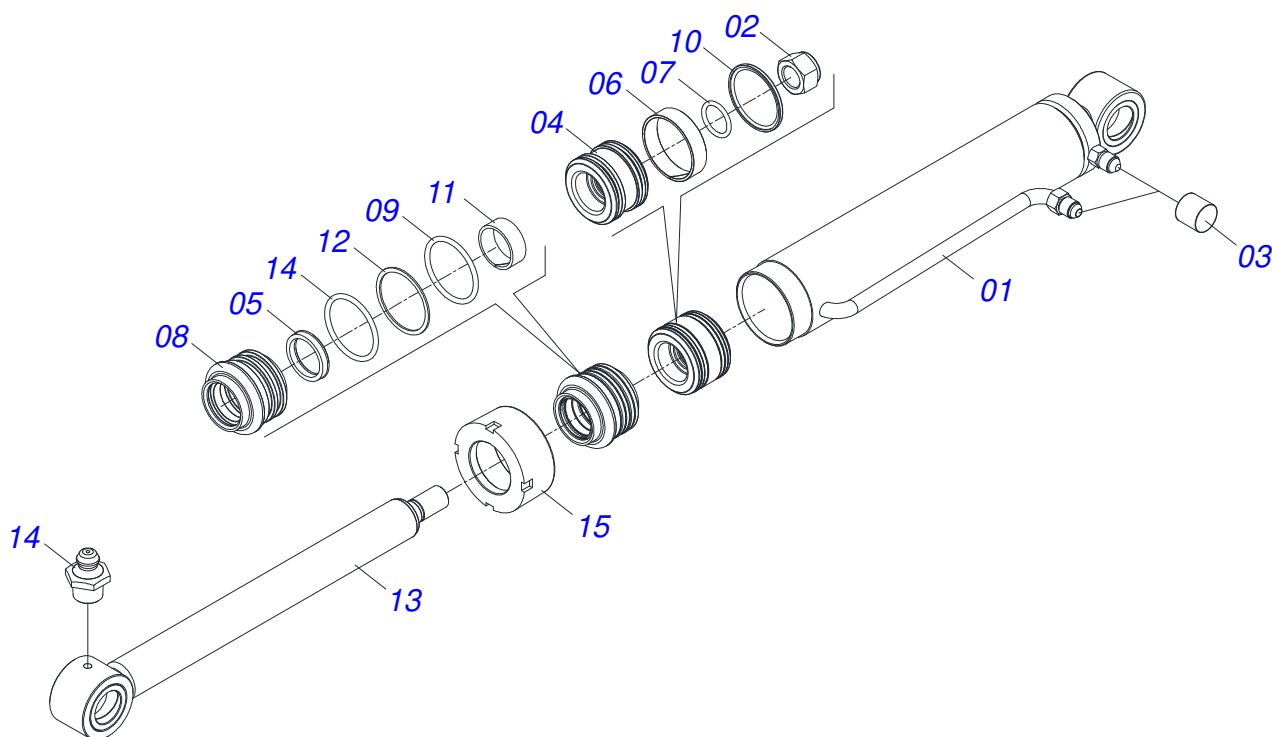

Item	Código	Descrição	Ver Pág.	QT
01	0521065843	CAMISA DIREITO COM PROLONGADOR		01
02	0503010063	PORCA SEXTAVADO AUTOTRAVANTE COM NYLON 1 UNS ALTA G.5 ZN		01
03	0503030385	PLUG CILINDRICO N-002		02
04	0502011898	EMBOLO 44,45 X 76,2		01
05	0503012768	GAXETA 3750-2250		02
06	0503010992	ANEL G.E.3 X3X1/2 W2-3000-500 PK		01
07	0503010042	ANEL O RING 2-214 N 3006-9B 1G05116		01
08	0502011897	SUPORTE ANEIS 44,45 X 76,2		01
09	0503010761	ANEL RASPADOR		01
10	0503010990	GAXETA 1870-1750-375-B		01
11	0503010949	ANEL G.I.1.3/4X3X1/2 W2-2000-500 PK		01
12	0503011059	ANEL BACK-UP 8-334 1G31146		01
13	0521065845	HASTE 44,45 X 839 SOLDADA		01
14	0503010343	ANEL O RING 2-334 N 3006-9B 1G85259		01
15	0502011899	TAMPA MOVEL 76,2		01
16	0503010002	GRAXEIRA 1800		01
17	0501033655	JOGO REPETIDOR COMPLETO CILINDRO 44,45 X 76,2		01