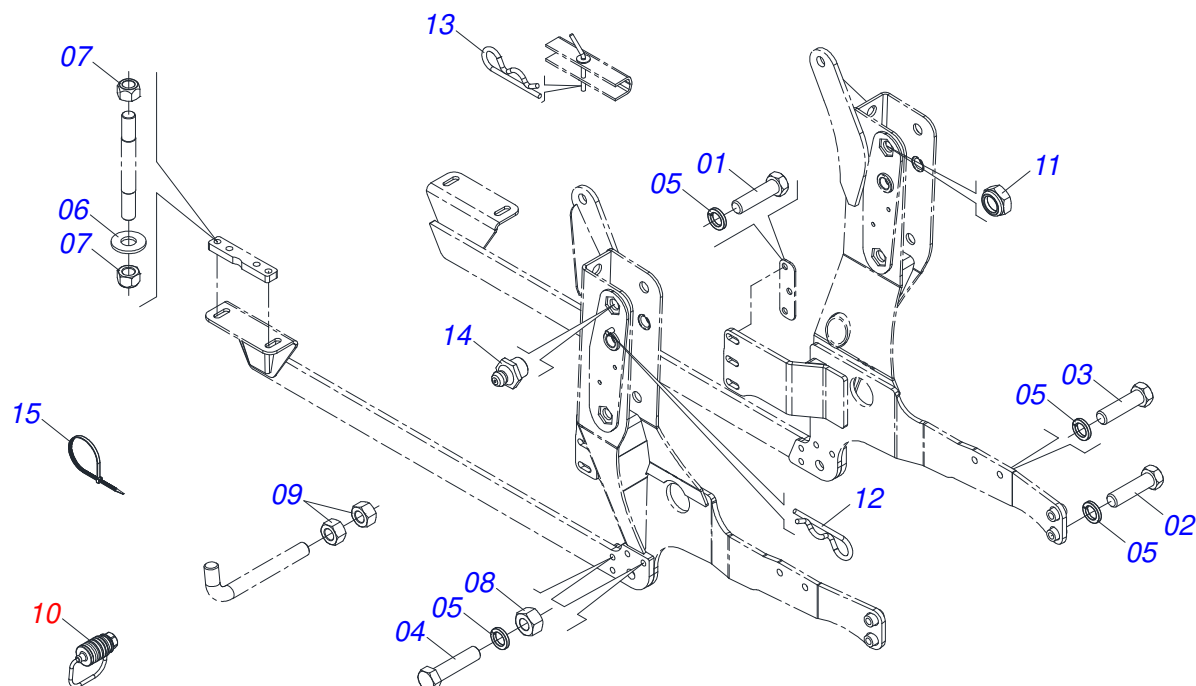

Item	Código	Descrição	Ver Pág.	QT
01	0503013366	PARAFUSO M20 X 2,5 X 110 C S 10.9 ZN		06
02	0503013103	PARAFUSO M20 X 2,5 X 90 C S 10.9 ZN		04
03	0503013112	PARAFUSO M20 X 2,5 X 70 C S 10.9 ZN		04
04	0501010500	PARAFUSO 3/4 UNC X 3 CS G.5 ZN		08
05	0503010023	ARRUELA PRESSAO 3/4 ZN		18
06	0501010322	ARRUELA LISA 20,50 X 46 X 4,00 ZN		04
07	0503015084	PORCA AUTOTRAVANTE M18 X 1,50		08
08	0503010014	PORCA SEXTAVADA 3/4 UNC (PESADA) G.5 ZN		08
09	0503010060	PORCA SEXTAVADA 1/2 UNC G.5		02
10	0501053834	MACHO ENGATE RAPIDO 1/2 NPT	16	04
11	0503010044	PORCA SEXTAVADA AUTOTRAVANTE COM NYLON 1.1/4 UNF BAIXA G.5 ZN		02
12	0503030012	CUPILHA 4 X 88		02
13	0503030168	CUPILHA 3 X 50		02
14	0503010002	GRAXEIRA 1800		02
15	0503013527	ABRACADEIRA ZIPER 28CM 1G01144		10