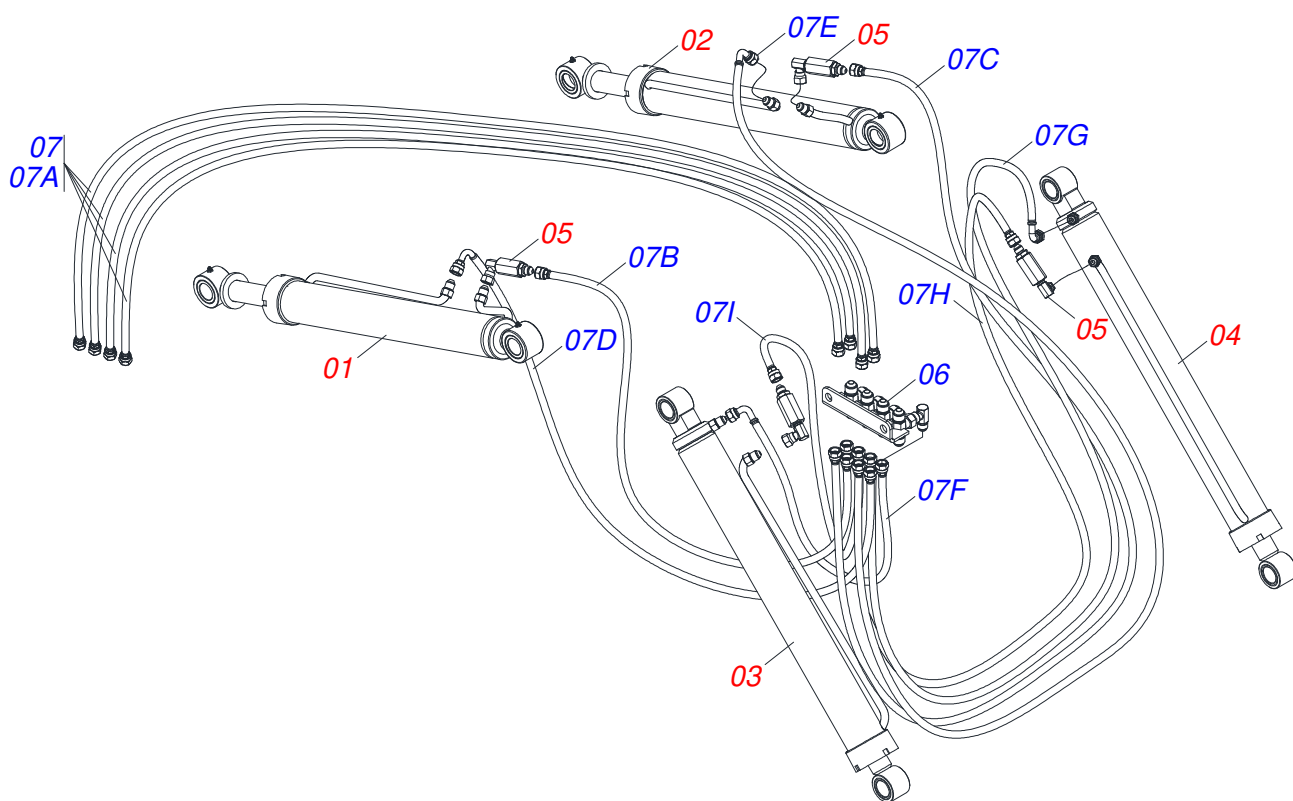

PCA 600 NH 5.80/5.90/5.100 BT SC ESP
SUPORTE MOVEEL COMPLETO

Página 2
0531044033

Item	Código	Descrição	Ver Pág.	QT
29	0503034078	ETIQUETA ADESIVA PONTOS PARA ICAMENTO		02
30	0503064049	CONJUNTO ETIQUETA ADESIVA		01
31	0909096624	CONJUNTO HIDRAULICO	3	01
32	0909096625	CONJUNTO DESCANSO	9	01
33	0909096626	CONJUNTO ARTICULACAO	10	01
34	0503036237	ETIQUETA ADESIVA SEGURANCA AFASTAR CONCHA EM MOVIMENTO		01
35	0503036238	ETIQUETA ADESIVA SEGURANCA TRAVAR CILINDROS HIDRAULICOS		01
36	0503036239	ETIQUETA ADESIVA ATENCAO FLUIDOS COM PRESSAO		01
37	0503036240	ETIQUETA ADESIVA SEGURANCA NAO SUBIR NA CONCHA LEVANTADA		01
38	0503036241	ETIQUETA ADESIVA SEGURANCA CUIDADO RISCO CHOQUE PERTO TORRE FORCA		01
39	0503036246	ETIQUETA ADESIVA ATENCAO TRAVAR EM PROCEDIMENTOS E SERVICOS		01