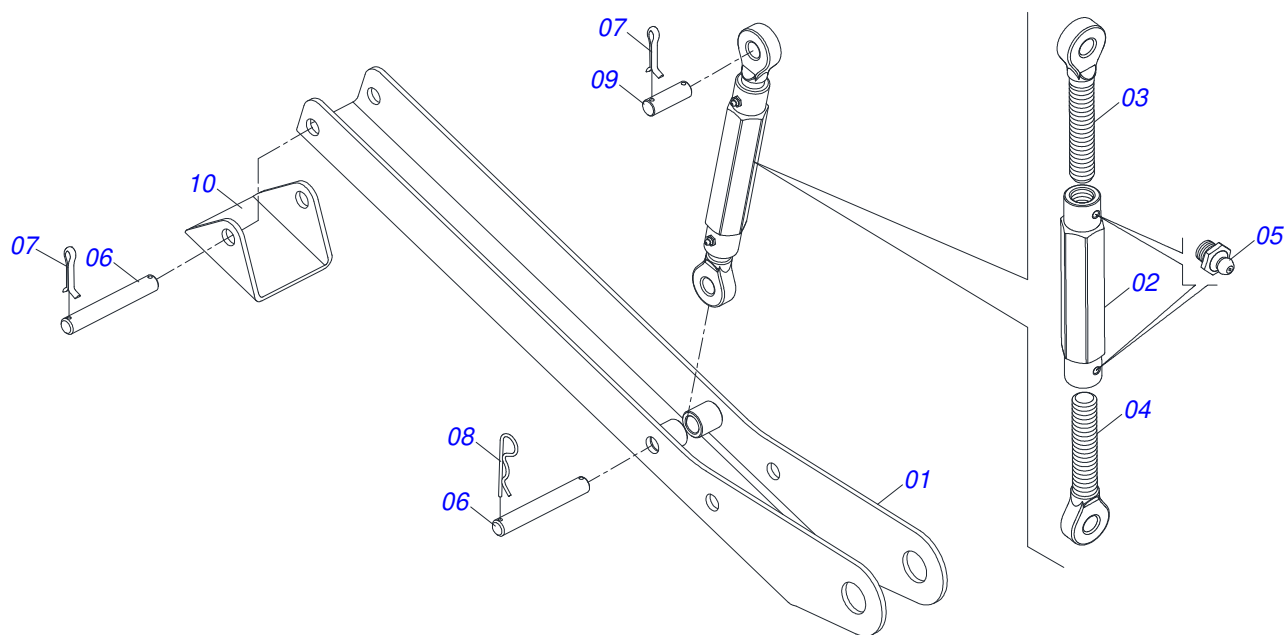

Item	Código	Descrição	Ver Pág.	QT
01	0531065157	BRACO DESCANSO		02
02	0502012530	CORPO PORCA REGULAGEM R1		02
03	0502012562	FUSO R1 X 160 ESQUERDO		02
04	0502012529	FUSO R1 X 160 DIREITO		02
05	0503010002	GRAXEIRA 1800		04
06	0571018253	EIXO JUNCAO 3/4 X 133		04
07	0503010071	CONTRAPINO 3/16 X 1		10
08	0503030012	CUPILHA 4 X 88		02
09	0561015578	EIXO JUNCAO 3/4 X 56		02
10	0501217660	SAPATA DESCANSO		02