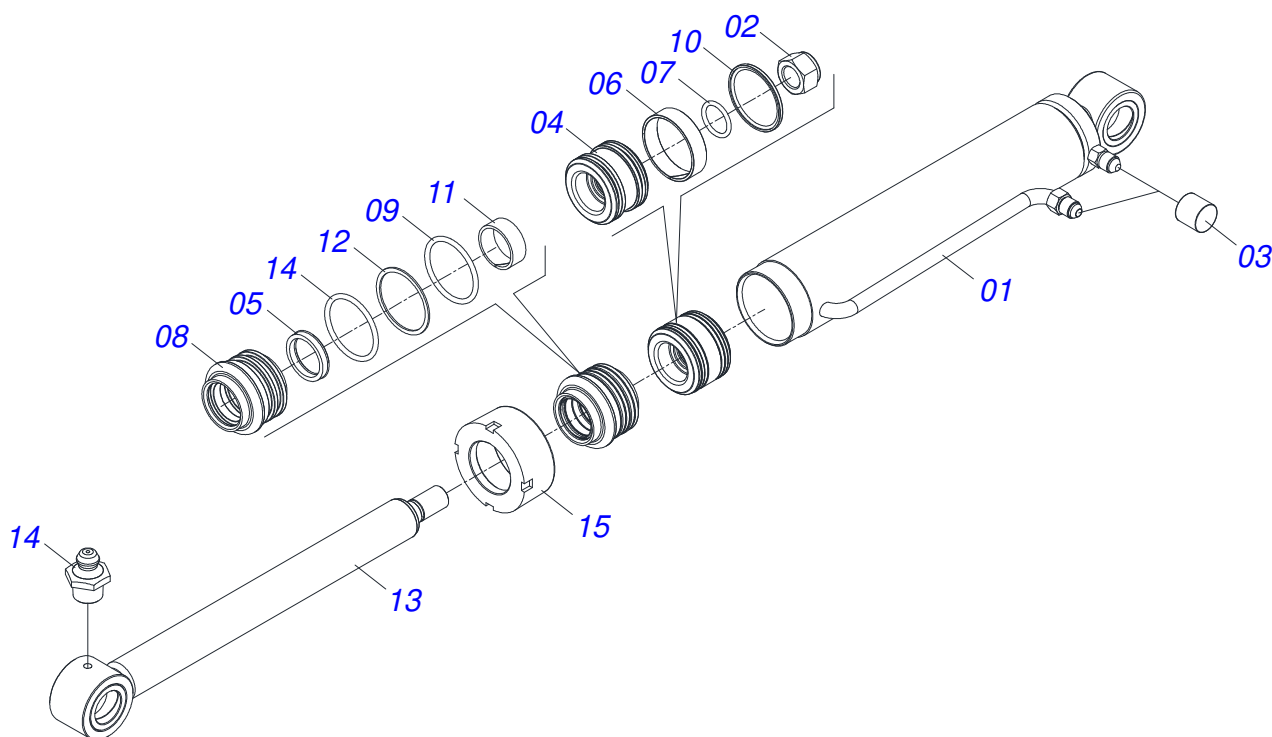

Item	Código	Descrição	Ver Pág.	QT
01	0521065842	CAMISA ESQUERDO COM PROLONGADOR		01
02	0503010063	PORCA SEXTAVADO AUTOTRAVANTE COM NYLON 1 UNS ALTA G.5 ZN		01
03	0503030385	PLUG CILINDRICO N-002		02
04	0502011898	EMBOLO 44,45 X 76,2		01
05	0503012768	GAXETA 3750-2250		02
06	0503010992	ANEL G.E.3 X3X1/2 W2-3000-500 PK		01
07	0503010042	ANEL O RING 2-214 N 3006-9B 1G05116		01
08	0502011897	SUPORTE ANEIS 44,45 X 76,2		01
09	0503010761	ANEL RASPADOR		01
10	0503010990	GAXETA 1870-1750-375-B		01
11	0503010949	ANEL G.I.1.3/4X3X1/2 W2-2000-500 PK		01
12	0503011059	ANEL BACK-UP 8-334 1G31146		01
13	0521065845	HASTE 44,45 X 839 SOLDADA		01
14	0503010343	ANEL O RING 2-334 N 3006-9B 1G85259		01
15	0502011899	TAMPA MOVEL 76,2		01
16	0503010002	GRAXEIRA 1800		01
17	0501033655	JOGO REPETIDOR COMPLETO CILINDRO 44,45 X 76,2		01