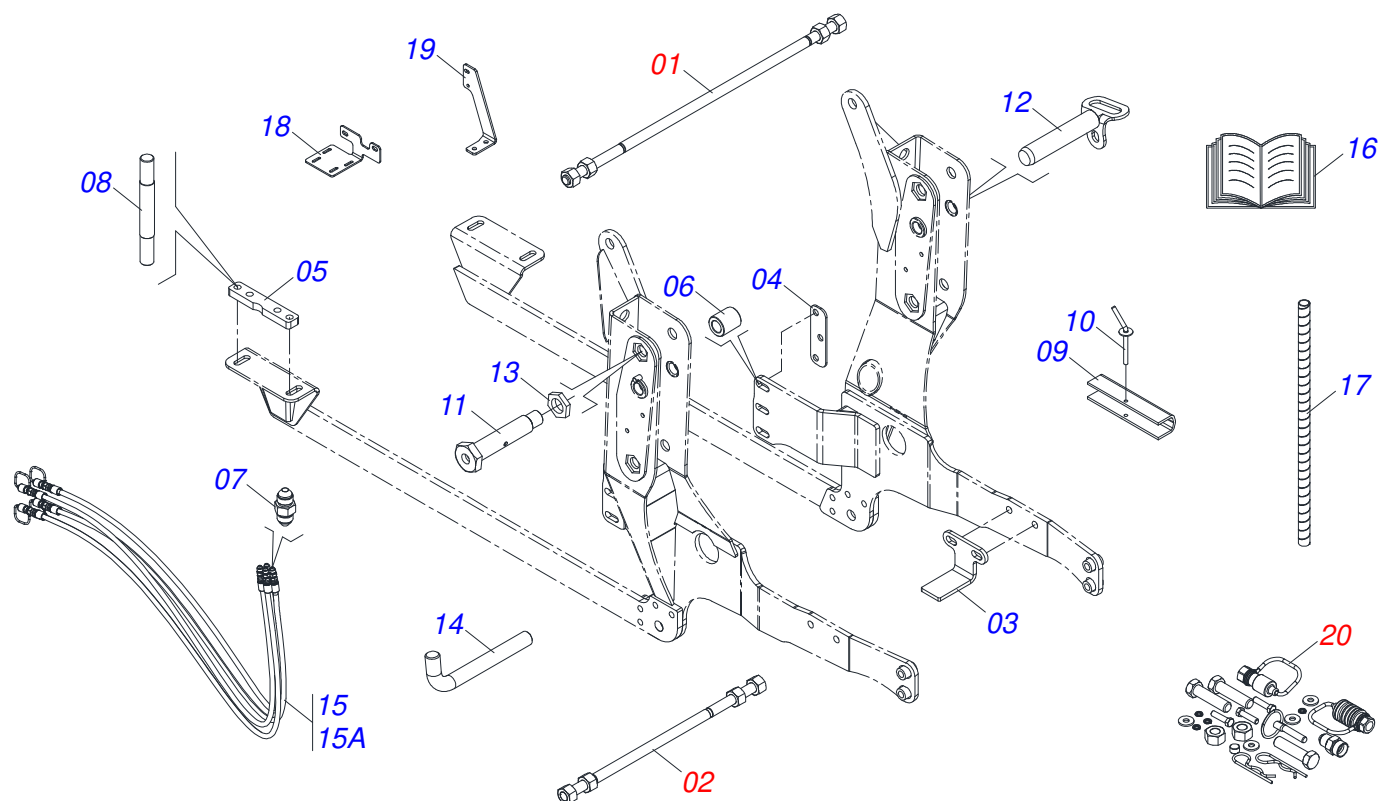

Item	Código	Descrição	Ver Pág.	QT
01	0511043351	VARAO 1.1/4" NC X 1000 COMPLETO	13	01
02	0501042819	VARAO 1.1/4" NC X 850 COMPLETO	14	01
03	0501218042	BATEDOR		02
04	0501218045	CALCO FIXACAO CENTRAL		02
05	0501218044	FIXADOR SAPATA CHASSI CABINADO		02
06	0571014617	LUVA 22,23 X 38,10 X 43		06
07	0571018714	NIPLE UNIAO 3/4 X 3/4 UNF (SEXTAVADO 7/8 X 50)		04
08	0571016159	PRISIONEIRO M18 X 1,5 X 290		04
09	0501217728	TRAVA PARA TRANSPORTE 357		02
10	0501068994	EIXO TRAVA 8,30 X 78		02
11	0501216406	PARAFUSO 1.1/4" UNF X 147		02
12	0531065459	EIXO FIXACAO SUPORTE MOVEL		02
13	0501216405	ARRUELA 37,8 SEXTAVADA EXTERNO 58 X 8,00		04
14	0581010285	GANCHO FIXACAO COMANDO		01
15	0521050403	JOGO DE MANGUEIRA		01
15A	0501080384	MANGUEIRA 3/8" X 3000 TR-TM		04
16	0511033668	SACO COM MANUAL INSTRUcoes		01
17	0581010090	MOLA PROTECAO PLASTICA MANGUEIRA 3/4 X 900MM		02
18	0501218041	SUPORTE FILTRO OLEO		01
19	0501218043	SUPORTE FILTRO OLEO DIESEL		01
20	0511034456	PECAS EMBALADAS	15	01