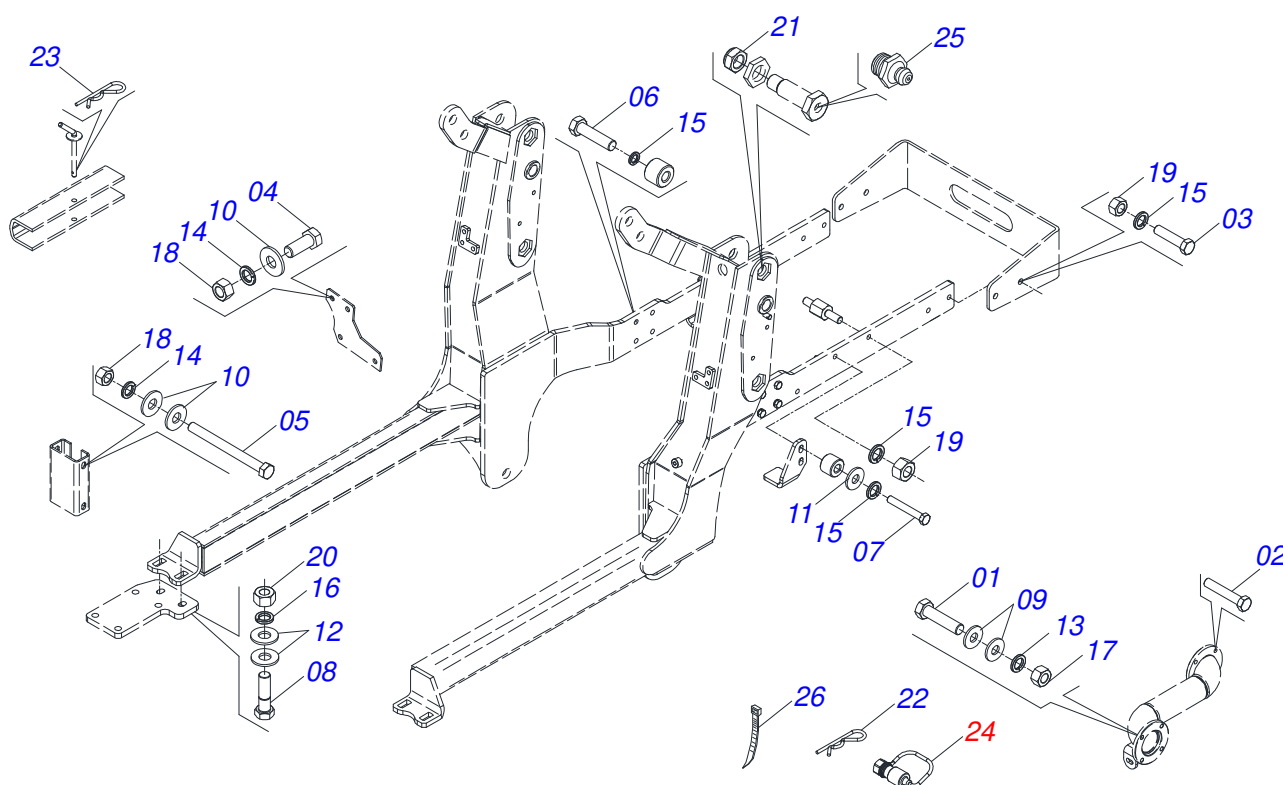

Item	Código	Descrição	Ver Pág.	QT
01	0511043351	VARAO 1.1/4 NC X 1000 COMPLETO	12	01
02	0501047774	VARAO 1.1/4 NC X 850 CURVO COMPLETO	13	01
03	0501218211	PROTECAO FRONTAL		01
04	0531061233	PROLONGADOR ESCAPAMENTO		01
05	0501218220	BASE TRASEIRA FIXACAO CHASSIS		02
06	0501218222	ESPACADOR ESCADA		02
07	0501218219	BATEDOR ESQUERDO		01
08	0501218218	BATEDOR DIREITO		01
09	0501217724	BASE FIXACAO FILTRO		01
10	0501217728	TRAVA PARA TRANSPORTE 357		02
11	0501068994	EIXO TRAVA 8,30 X 78		02
12	0531065459	EIXO FIXACAO SUPORTE MOVEL		02
13	0501216406	PARAFUSO 1.1/4" UNF X 147		02
14	0501216405	ARRUELA 37,8 SEXTAVADA EXTERNO 58 X 8,00		02
15	0561017343	LUVA 18,26 X 44,45 X 35 ZN		12
16	0571018714	NIPLE UNIAO 3/4 X 3/4 UNF (SEXTAVADO 7/8 X 50)		04
17	0591013345	PRISIONEIRO M16 X 2,00 X 5/8 UNC X 105		04
18	0521050403	JOGO DE MANGUEIRA		01
18A	0501080384	MANGUEIRA 3/8" X 3000 TR-TM		04
19	0511033747	PECAS EMBALADAS	14	01
20	0581010090	MOLA PROTECAO PLASTICA MANGUEIRA 3/4 X 900MM		02
21	0511033668	SACO COM MANUAL INSTRUcoes		01

Item	Código	Descrição	Ver Pág.	QT
01	0501010087	PORCA 1.1/4" UNC SEXTAVADA 2 ZN		04
02	0541015018	VARAO 1.1/4 NC X 1000		01

Item	Código	Descrição	Ver Pág.	QT
01	0521010387	VARAO 1.1/4 UNC X 850 CURVO		01
02	0501010087	PORCA 1.1/4" UNC SEXTAVADA 2 ZN		04