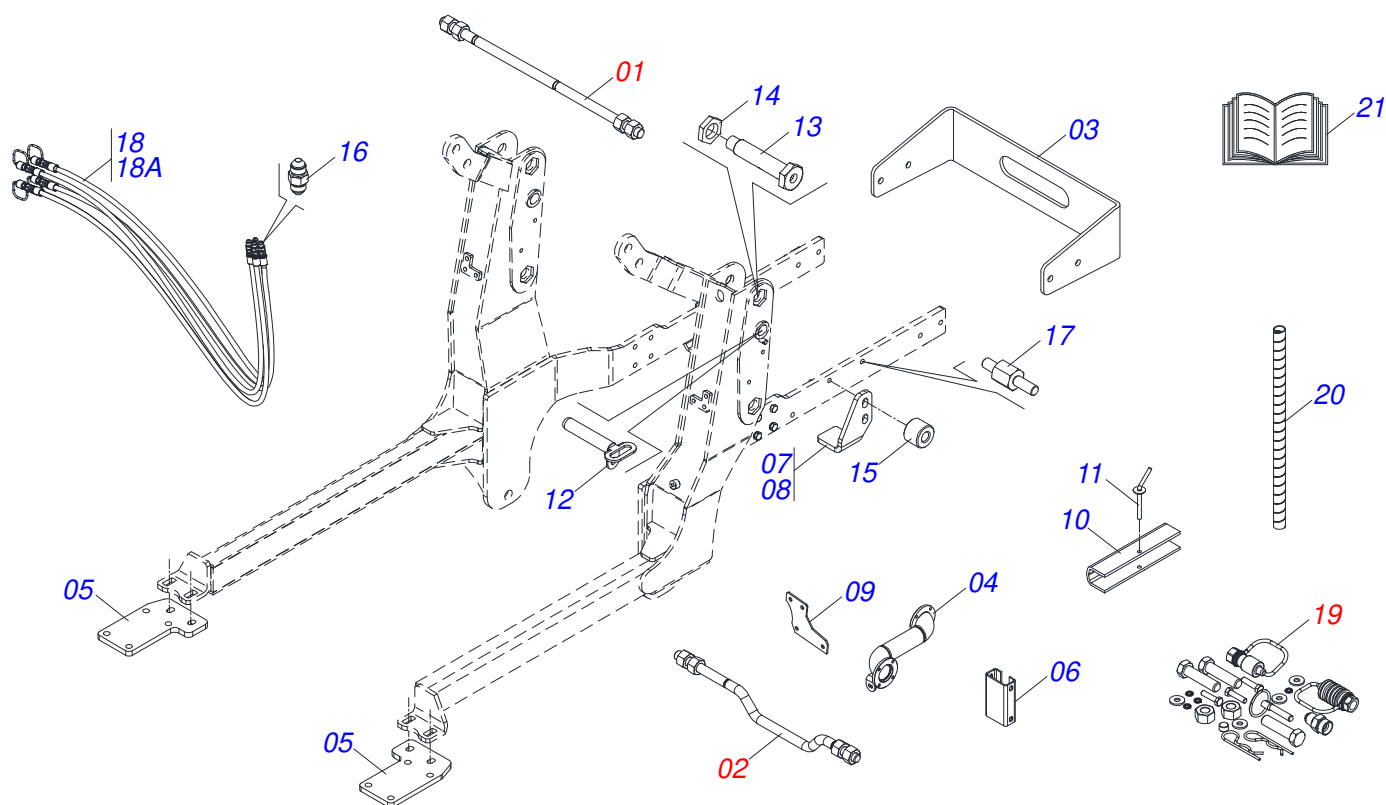

Item	Código	Descrição	Ver Pág.	QT
01	0511043351	VARAO 1.1/4 NC X 1000 COMPLETO	12	01
02	0501047774	VARAO 1.1/4 NC X 850 CURVO COMPLETO	13	01
03	0501218211	PROTECAO FRONTAL		01
04	0531061233	PROLONGADOR ESCAPAMENTO		01
05	0501218220	BASE TRASEIRA FIXACAO CHASSIS		02
06	0501218222	ESPACADOR ESCADA		02
07	0501218219	BATEDOR ESQUERDO		01
08	0501218218	BATEDOR DIREITO		01
09	0501217724	BASE FIXACAO FILTRO		01
10	0501217728	TRAVA PARA TRANSPORTE 357		02
11	0501068994	EIXO TRAVA 8,30 X 78		02
12	0531065459	EIXO FIXACAO SUPORTE MOVEL		02
13	0501216406	PARAFUSO 1.1/4" UNF X 147		02
14	0501216405	ARRUELA 37,8 SEXTAVADA EXTERNO 58 X 8,00		02
15	0561017343	LUVA 18,26 X 44,45 X 35 ZN		12
16	0571018714	NIPLE UNIAO 3/4 X 3/4 UNF (SEXTAVADO 7/8 X 50)		04
17	0591013345	PRISIONEIRO M16 X 2,00 X 5/8 UNC X 105		04
18	0521050403	JOGO DE MANGUEIRA		01
18A	0501080384	MANGUEIRA 3/8" X 3000 TR-TM		04
19	0511033747	PECAS EMBALADAS	14	01
20	0581010090	MOLA PROTECAO PLASTICA MANGUEIRA 3/4 X 900MM		02
21	0511033668	SACO COM MANUAL INSTRUcoes		01