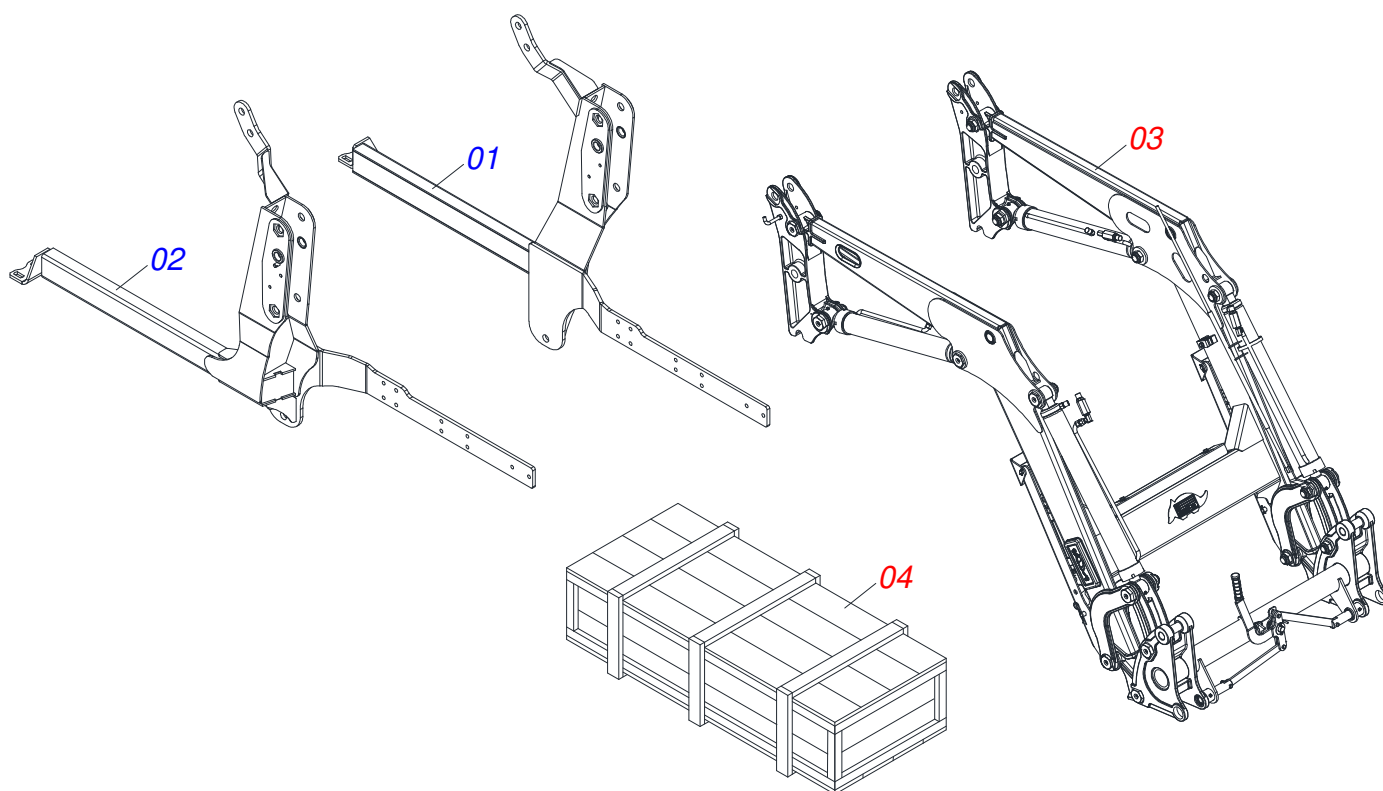

# INDICE

0106112173	PCA 600 VTR A800R A A990R BT SC ESP S-0320	.....	1
0531044033	SUPORTE MOVEL COMPLETO	.....	2
0909096624	CONJUNTO HIDRAULICO	.....	3
0521050256	CILINDRO HIDRAULICO DIREITO 44,45 X 76,20 X 845 X 555	.....	4
0521050255	CILINDRO HIDRAULICO ESQUERDO 44,45 X 76,20 X 845 X 555	.....	5
0521045380	CILINDRO HIDRAULICO DIREITO 44,45 X 76,10 X 918	.....	6
0521045379	CILINDRO HIDRAULICO ESQUERDO 44,45 X 76,10 X 918	.....	7
0511057772	CONJUNTO VALVULA SEGURANCA R.3/4 UNF JOELHO	.....	8
0909096625	CONJUNTO DESCANSO	.....	9
0909096626	CONJUNTO ARTICULACAO	.....	10
0521029162	CAIXA COM COMPONENTES	.....	11
0511043351	VARAO 1.1/4 NC X 1000 COMPLETO	.....	12
0501047774	VARAO 1.1/4 NC X 850 CURVO COMPLETO	.....	13
0511033747	PECAS EMBALADAS	.....	14
0501053834	MACHO ENGATE RAPIDO 1/2 NPT	.....	15