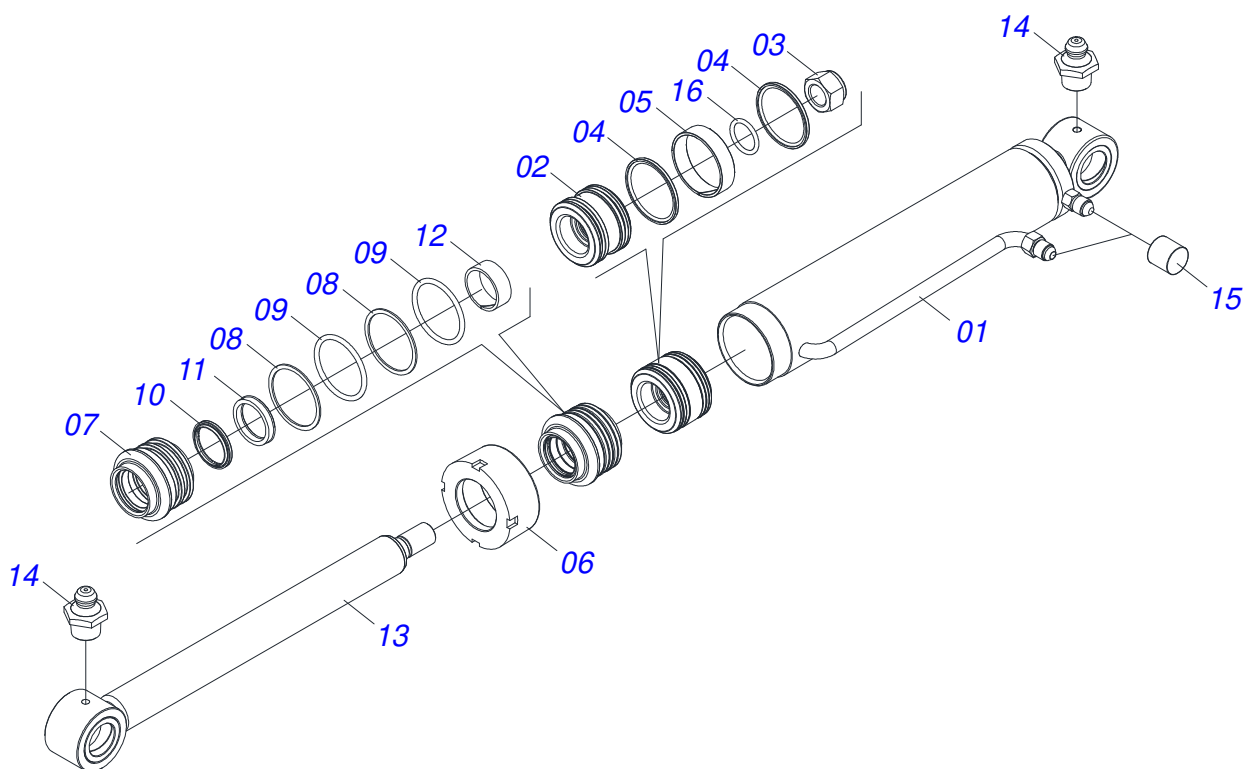

Item	Código	Descrição	Ver Pág.	QT
01	0521067485	CAMISA DIREITO 76,20 X 740,50		01
02	0581010304	EMBOLO 44,45 X 76,20		01
03	0503010063	PORCA SEXTAVADO AUTOTRAVANTE COM NYLON 1 UNS ALTA G.5 ZN		01
04	0503018138	ANEL BS OE076205200211C BR		02
05	0503018140	ANEL GUIA W2-3000-750 (1147)		01
06	0502011899	TAMPA MOVEL 76,2		01
07	0581010301	SUPORTE ANEIS 44,45 X 76,20		01
08	0503011059	ANEL BACK-UP 8-334 1G31146		02
09	0503010343	ANEL O RING 2-334 N 3006-9B 1G85259		02
10	0503010761	ANEL RASPADOR		01
11	0503017937	GAXETA 1870-1750-375-B POLYMAX		01
12	0503017938	ANEL GUIA W2-2000-750 (1734)		01
13	0521067543	HASTE 44,45 X 774		01
14	0503010002	GRAXEIRA 1800		02
15	0503030385	PLUG CILINDRICO N-002		02
16	0503010042	ANEL O RING 2-214 N 3006-9B 1G05116		01
17	0511032293	JOGO REPOSICAO COMPLETO CILINDRO 44,45 X 76,20		01