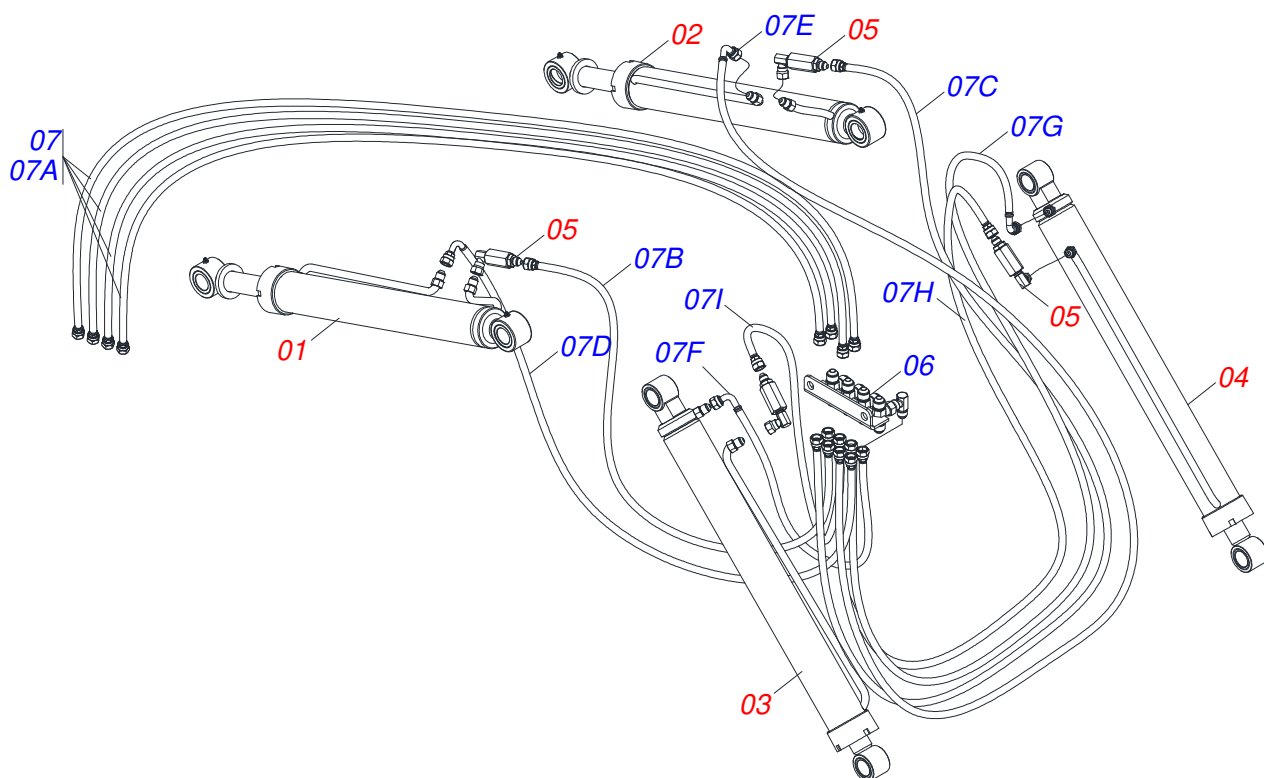

PCA 600 VTR A800R A A990R BT SC ESP  
SUPORTE MOVEEL COMPLETO

Página 2  
0531044033

Item	Código	Descrição	Ver Pág.	QT
29	0503034078	ETIQUETA ADESIVA PONTOS PARA ICAMENTO		02
30	0503064049	CONJUNTO ETIQUETA ADESIVA		01
31	0909096624	CONJUNTO HIDRAULICO	3	01
32	0909096625	CONJUNTO DESCANSO	9	01
33	0909096626	CONJUNTO ARTICULACAO	10	01
34	0503036237	ETIQUETA ADESIVA SEGURANCA AFASTAR CONCHA EM MOVIMENTO		01
35	0503036238	ETIQUETA ADESIVA SEGURANCA TRAVAR CILINDROS HIDRAULICOS		01
36	0503036239	ETIQUETA ADESIVA ATENCAO FLUIDOS COM PRESSAO		01
37	0503036240	ETIQUETA ADESIVA SEGURANCA NAO SUBIR NA CONCHA LEVANTADA		01
38	0503036241	ETIQUETA ADESIVA SEGURANCA CUIDADO RISCO CHOQUE PERTO TORRE FORCA		01
39	0503036246	ETIQUETA ADESIVA ATENCAO TRAVAR EM PROCEDIMENTOS E SERVICOS		01