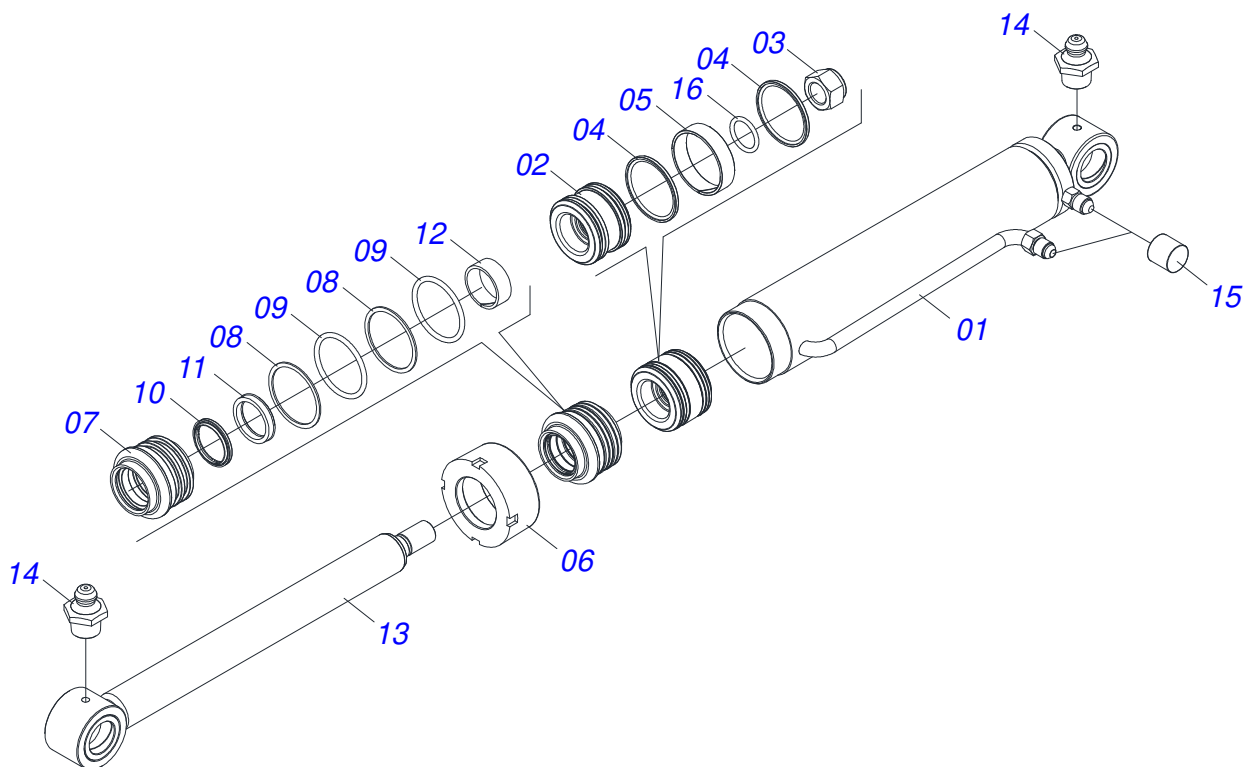

Item	Código	Descrição	Ver Pág.	QT
01	0521067486	CAMISA ESQUERDA 76,20 X 740,50		01
02	0581010304	EMBOLO 44,45 X 76,20		01
03	0503010063	PORCA SEXTAVADO AUTOTRAVANTE COM NYLON 1 UNS ALTA G.5 ZN		01
04	0503018138	ANEL BS OE076205200211C BR		02
05	0503018140	ANEL GUIA W2-3000-750 (1147)		01
06	0502011899	TAMPA MOVEL 76,2		01
07	0581010301	SUPORTE ANEIS 44,45 X 76,20		01
08	0503011059	ANEL BACK-UP 8-334 1G31146		02
09	0503010343	ANEL O RING 2-334 N 3006-9B 1G85259		02
10	0503010761	ANEL RASPADOR		01
11	0503017937	GAXETA 1870-1750-375-B POLYMAX		01
12	0503017938	ANEL GUIA W2-2000-750 (1734)		01
13	0521067543	HASTE 44,45 X 774		01
14	0503010002	GRAXEIRA 1800		02
15	0503030385	PLUG CILINDRICO N-002		02
16	0503010042	ANEL O RING 2-214 N 3006-9B 1G05116		01
17	0511032293	JOGO REPOSICAO COMPLETO CILINDRO 44,45 X 76,20		01