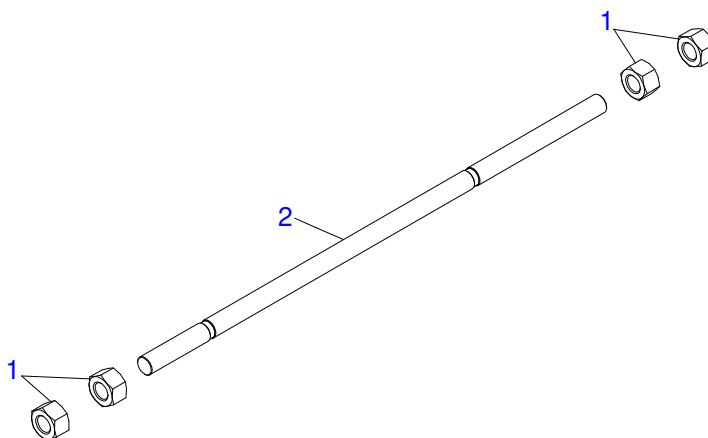

Item	Código	Descrição	Ver Pág.	QT
01	0501010087	PORCA 1.1/4" UNC SEXTAVADA 2 ZN		04
02	0541015018	VARAO 1.1/4 NC X 1000		01