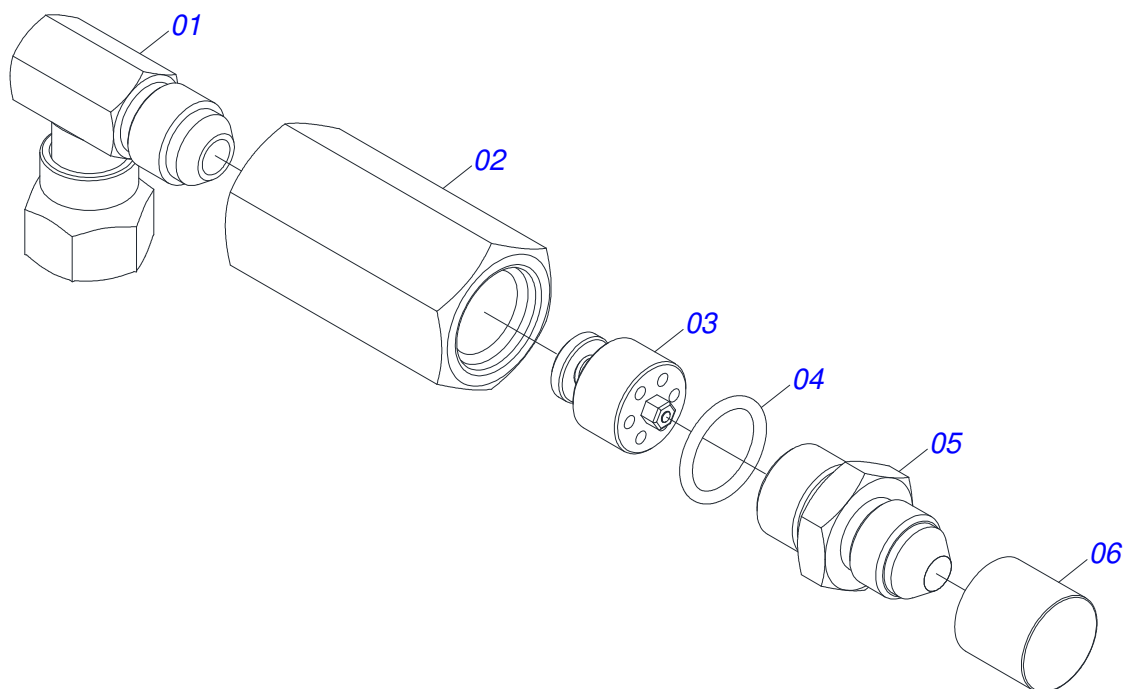

Item	Código	Descrição	Ver Pág.	QT
01	0503018034	JOELHO MACHO JIC 37 X R.3/4 UNF PORCA GIRATORIA		01
02	0581014055	ADAPTADOR 1/2 BSP X 3/4 UNF JIC X 64		01
03	0503016854	VALVULA SEGURANCA 1/2 BSP 14FPP F294114109		01
04	0503010045	ANEL O RING 2-116 N 3006-9B 1G05420		01
05	0581014054	NIPLE 1/2 BSP X 3/4 UNF JIC X 43		01
06	0503030385	PLUG CILINDRICO N-002		01