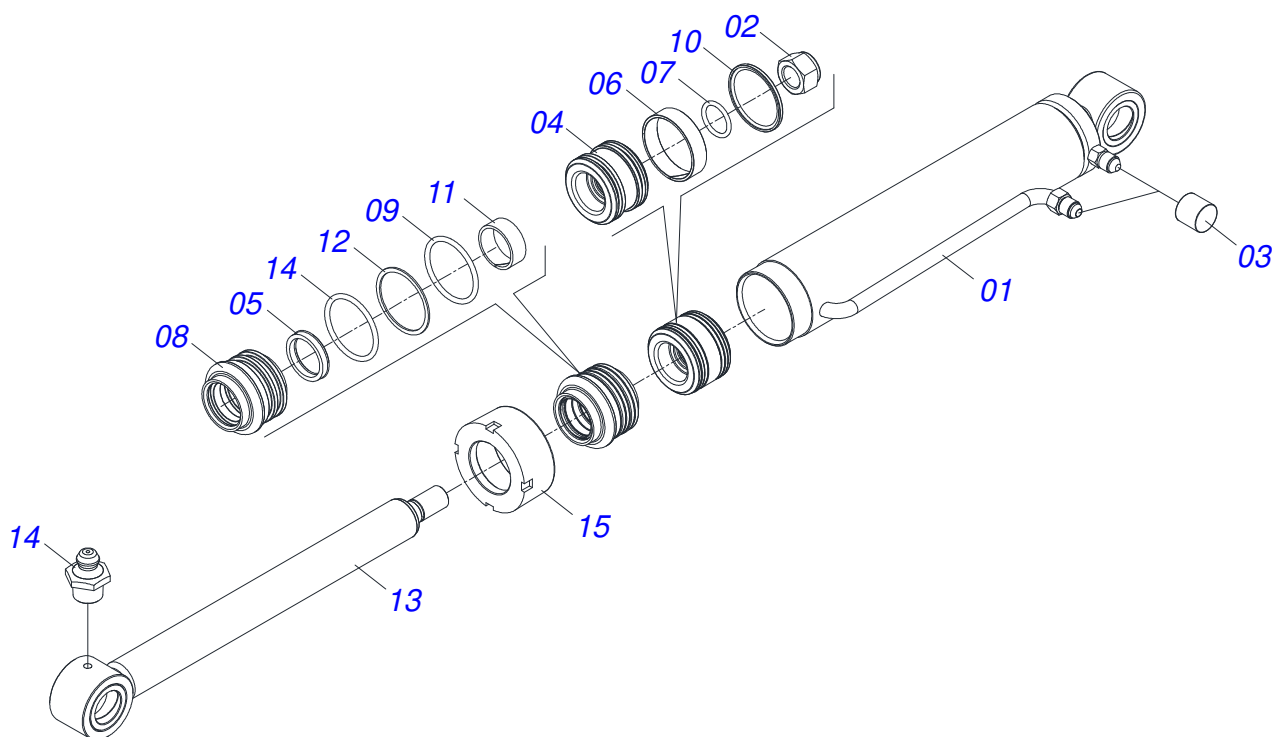

Item	Código	Descrição	Ver Pág.	QT
01	0521065843	CAMISA DIREITO COM PROLONGADOR		01
02	0503010063	PORCA SEXTAVADO AUTOTRAVANTE COM NYLON 1 UNS ALTA G.5 ZN		01
03	0503030385	PLUG CILINDRICO N-002		02
04	0502011898	EMBOLO 44,45 X 76,2		01
05	0503012768	GAXETA 3750-2250		02
06	0503010992	ANEL GUIA EXTERNO 3 X 3 X 1/2 W2-3000-500 PK		01
07	0503010042	ANEL O RING 2-214 N 3006-9B 1G05116		01
08	0502011897	SUPORTE ANEIS 44,45 X 76,2		01
09	0503010761	ANEL RASPADOR		01
10	0503010990	GAXETA 1870-1750-375-B		01
11	0503010949	ANEL G.I.1.3/4X3X1/2 W2-2000-500 PK		01
12	0503011059	ANEL BACK-UP 8-334 1G31146		01
13	0521065845	HASTE 44,45 X 839 SOLDADA		01
14	0503010343	ANEL O RING 2-334 N 3006-9B 1G85259		01
15	0502011899	TAMPA MOVEL 76,2		01
16	0503010002	GRAXEIRA 1800		01
17	0501033655	JOGO REPETIDOR COMPLETO CILINDRO 44,45 X 76,2		01