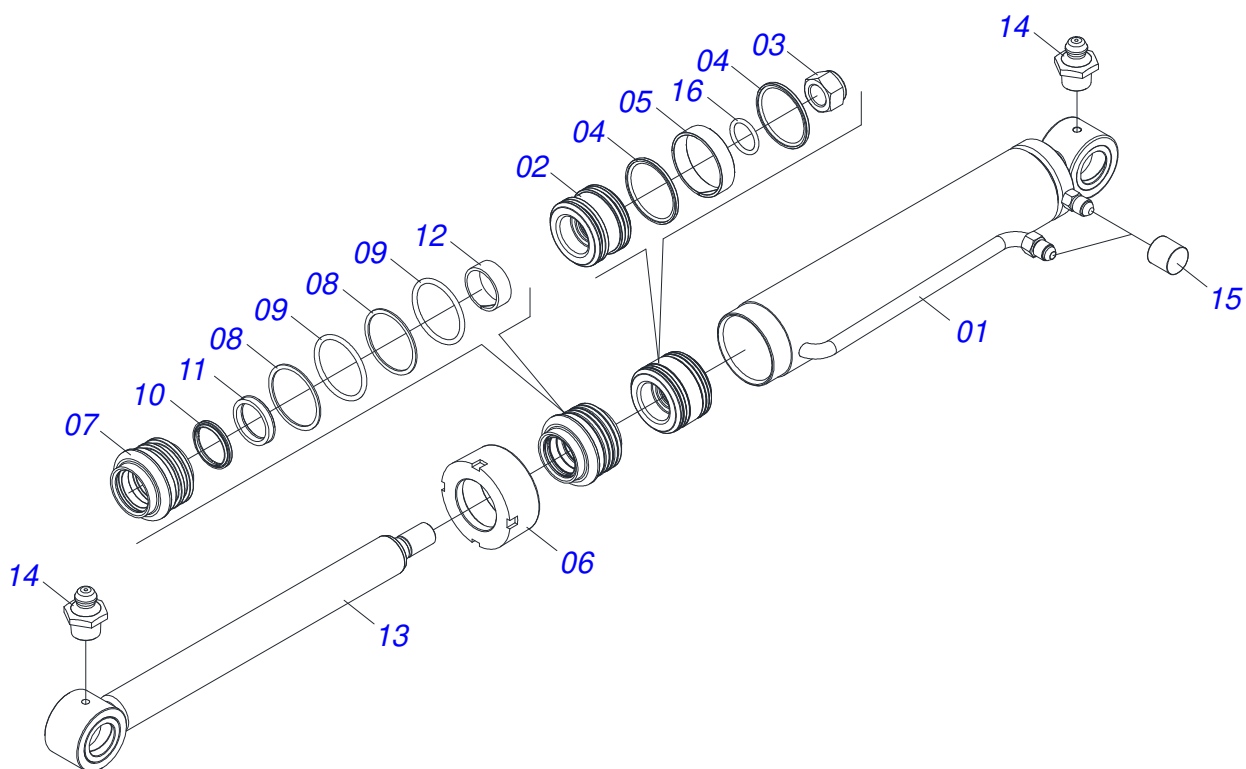

PCA 600 JD 5075 A 5090 BT SC ESP
SUPORTE MOVEEL COMPLETO

Página 2
0531044033

Item	Código	Descrição	Ver Pág.	QT
29	0503034078	ETIQUETA ADESIVA PONTOS PARA ICAMENTO		02
30	0503064049	CONJUNTO ETIQUETA ADESIVA		01
31	0909096624	CONJUNTO HIDRAULICO	3	01
32	0909096625	CONJUNTO DESCANSO	9	01
33	0909096626	CONJUNTO ARTICULACAO	10	01
34	0503036237	ETIQUETA ADESIVA SEGURANCA AFASTAR CONCHA EM MOVIMENTO		01
35	0503036238	ETIQUETA ADESIVA SEGURANCA TRAVAR CILINDROS HIDRAULICOS		01
36	0503036239	ETIQUETA ADESIVA ATENCAO FLUIDOS COM PRESSAO		01
37	0503036240	ETIQUETA ADESIVA SEGURANCA NAO SUBIR NA CONCHA LEVANTADA		01
38	0503036241	ETIQUETA ADESIVA SEGURANCA CUIDADO RISCO CHOQUE PERTO TORRE FORCA		01
39	0503036246	ETIQUETA ADESIVA ATENCAO TRAVAR EM PROCEDIMENTOS E SERVICOS		01

Item	Código	Descrição	Ver Pág.	QT
01	0521050256	CILINDRO HIDRAULICO DIREITO 44,45 X 76,20 X 845 X 455	4	01
02	0521050255	CILINDRO HIDRAULICO ESQUERDO 44,45 X 76,20 X 845 X 555	5	01
03	0521045380	CILINDRO HIDRAULICO DIREITO 44,45 X 76,10 X 918	6	01
04	0521045379	CILINDRO HIDRAULICO ESQUERDO 44,45 X 76,10 X 918	7	01
05	0511057772	CONJUNTO VALVULA SEGURANCA R.3/4 UNF 8 JOELHO	8	04
06	0521069023	DIVISOR MANGUEIRA		01
07	0511056982	JOGO MANGUEIRA SUPORTE MOVEL		01
07A	0501080452	MANGUEIRA 3/8" X 2500 TR-TR		04
07B	0501080127	MANGUEIRA 3/8" X 1150 TR-TR		01
07C	0501080483	MANGUEIRA 3/8" X 2200 TR-TR		01
07D	0501080348	MANGUEIRA 3/8" X 1200 TR-TC		01
07E	0501080451	MANGUEIRA 3/8" X 2400 TR-TC		01
07F	0501080375	MANGUEIRA 3/8" X 600 TR-TC		01
07G	0501080419	MANGUEIRA 3/8" X 2100 TR-TC		01
07H	0501080320	MANGUEIRA 3/8" X 2100 TR-TR		01
07I	0501080027	MANGUEIRA 3/8" X 1000 TR-TR		01