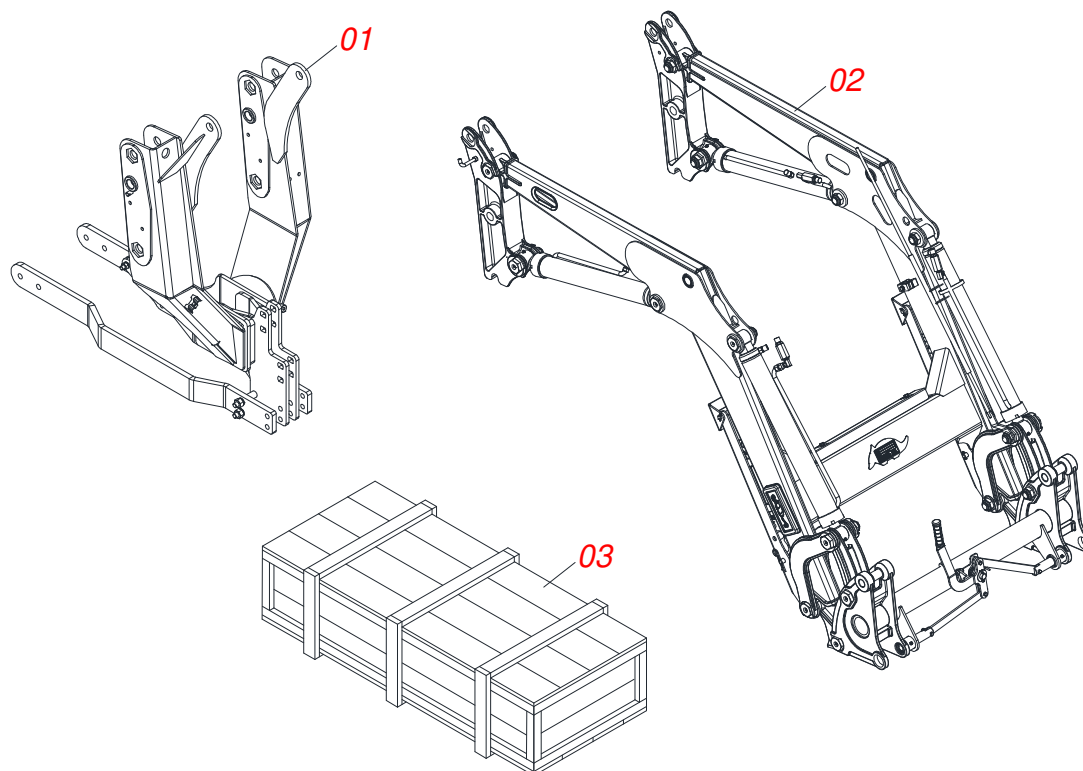

INDICE

0106112080	PCA 600 JD 5075 A 5090 BT SC ESP S-0117	1
0531044033	SUPORTE MOVEL COMPLETO	2
0909096624	CONJUNTO HIDRAULICO	3
0521050256	CILINDRO HIDRAULICO DIREITO 44,45 X 76,20 X 845 X 555	4
0521050255	CILINDRO HIDRAULICO ESQUERDO 44,45 X 76,20 X 845 X 555	5
0521045380	CILINDRO HIDRAULICO DIREITO 44,45 X 76,10 X 918	6
0521045379	CILINDRO HIDRAULICO ESQUERDO 44,45 X 76,10 X 918	7
0511057772	CONJUNTO VALVULA SEGURANCA R.3/4 UNF JOELHO	8
0909096625	CONJUNTO DESCANSO	9
0909096626	CONJUNTO ARTICULACAO	10
0531044041	CONJUNTO CHASSI COM BARRA TRASEIRA	11
0521028926	CAIXA COM COMPONENTES	12
0511043351	VARAO 1.1/4" NC X 1000 COMPLETO	13
0511034450	PECAS EMBALADAS	14
0501053834	MACHO ENGATE RAPIDO 1/2 NPT	15

PCA 600 JD 5075 A 5090 BT SC ESP
SUPORTE MOVEEL COMPLETO

Página 2
0531044033

Item	Código	Descrição	Ver Pág.	QT
29	0503034078	ETIQUETA ADESIVA PONTOS PARA ICAMENTO		02
30	0503064049	CONJUNTO ETIQUETA ADESIVA		01
31	0909096624	CONJUNTO HIDRAULICO	3	01
32	0909096625	CONJUNTO DESCANSO	9	01
33	0909096626	CONJUNTO ARTICULACAO	10	01
34	0503036237	ETIQUETA ADESIVA SEGURANCA AFASTAR CONCHA EM MOVIMENTO		01
35	0503036238	ETIQUETA ADESIVA SEGURANCA TRAVAR CILINDROS HIDRAULICOS		01
36	0503036239	ETIQUETA ADESIVA ATENCAO FLUIDOS COM PRESSAO		01
37	0503036240	ETIQUETA ADESIVA SEGURANCA NAO SUBIR NA CONCHA LEVANTADA		01
38	0503036241	ETIQUETA ADESIVA SEGURANCA CUIDADO RISCO CHOQUE PERTO TORRE FORCA		01
39	0503036246	ETIQUETA ADESIVA ATENCAO TRAVAR EM PROCEDIMENTOS E SERVICOS		01