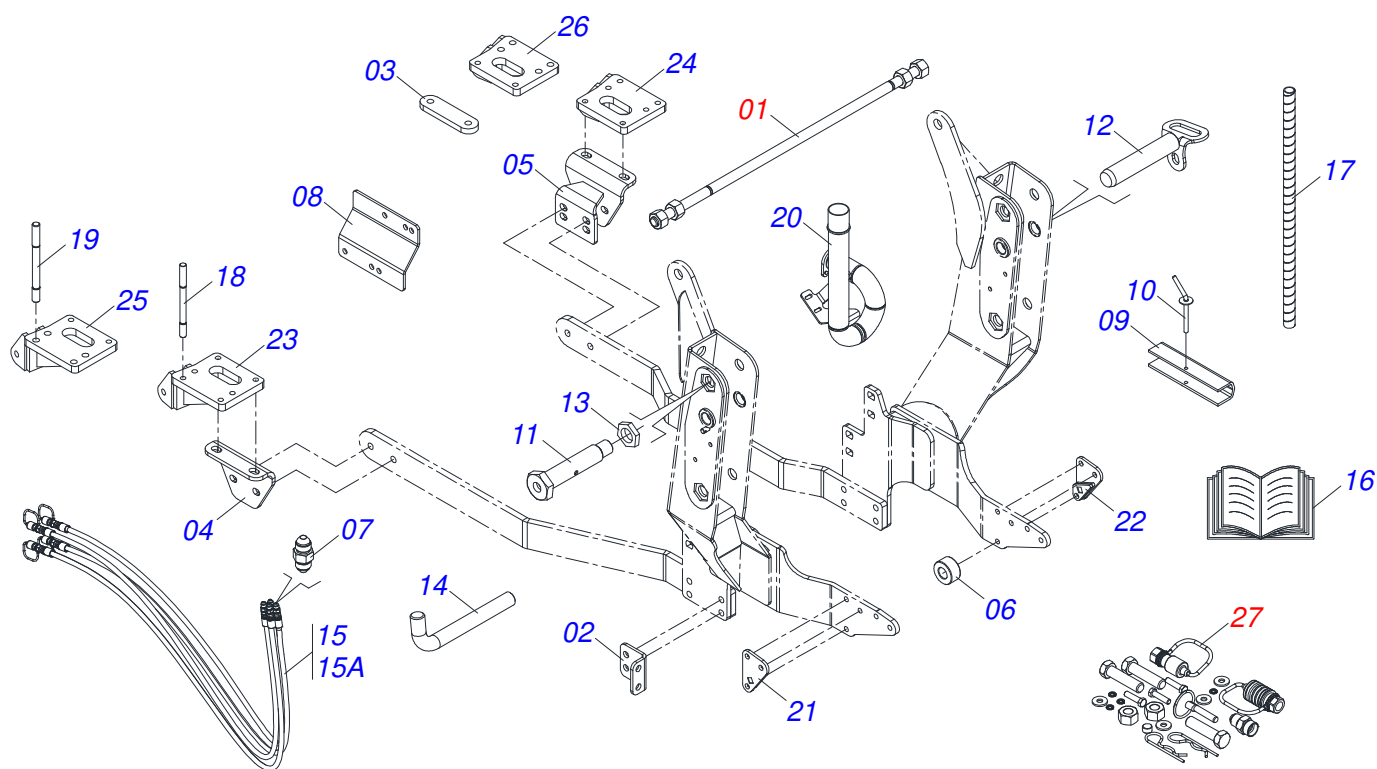

Item	Código	Descrição	Ver Pág.	QT
01	0511043351	VARAO 1.1/4" NC X 1000 COMPLETO	13	01
02	0501217964	SUPORTE CAIXA FERRAMENTA		01
03	0501217963	SAPATA SUPERIOR		02
04	0501217970	SAPATA FIXACAO BARRA TRASEIRA		01
05	0531065244	SAPATA ESQUERDA		01
06	0531016799	LUVA 34,93 X 16,50 X 20		02
07	0571018714	NIPLE UNIAO 3/4 X 3/4 UNF (SEXTAVADO 7/8 X 50)		04
08	0501217972	PLACA FIXACAO CAIXA FERRAMENTA		01
09	0501217728	TRAVA PARA TRANSPORTE 357		02
10	0501068994	EIXO TRAVA 8,30 X 78		02
11	0501216406	PARAFUSO 1.1/4" UNF X 147		02
12	0531065459	EIXO FIXACAO SUPORTE MOVEL		02
13	0501216405	ARRUELA 37,8 SEXTAVADA EXTERNO 58 X 8,00		02
14	0581010285	GANCHO FIXACAO COMANDO		01
15	0521050403	JOGO DE MANGUEIRA		01
15A	0501080384	MANGUEIRA 3/8" X 3000 TR-TM		04
16	0511033668	SACO COM MANUAL INSTRUcoes		01
17	0581010090	MOLA PROTECAO PLASTICA MANGUEIRA 3/4 X 900MM		02
18	0561017654	PRISIONEIRO M20 X 2,5 X 270 ZN		08
19	0503034789	PRISIONEIRO M24 X 3,00 X 290 ZN		08
20	0531062376	COMPLEMENTO DO ESCAPAMENTO		01
21	0531065239	TRAVA CHASSI DIREITO		01
22	0531065241	TRAVA CHASSI ESQUERDO		01
23	0531065245	SAPATA DIREITA DIFERENCIAL		01
24	0531065247	SAPATA ESQUERDA DIFERENCIAL		01
25	0531065246	SAPATA DIREITA DIFERENCIAL M24		01
26	0531065301	SAPATA ESQUERDA DIFERENCIAL M24		01
27	0511034450	PECAS EMBALADAS	14	01