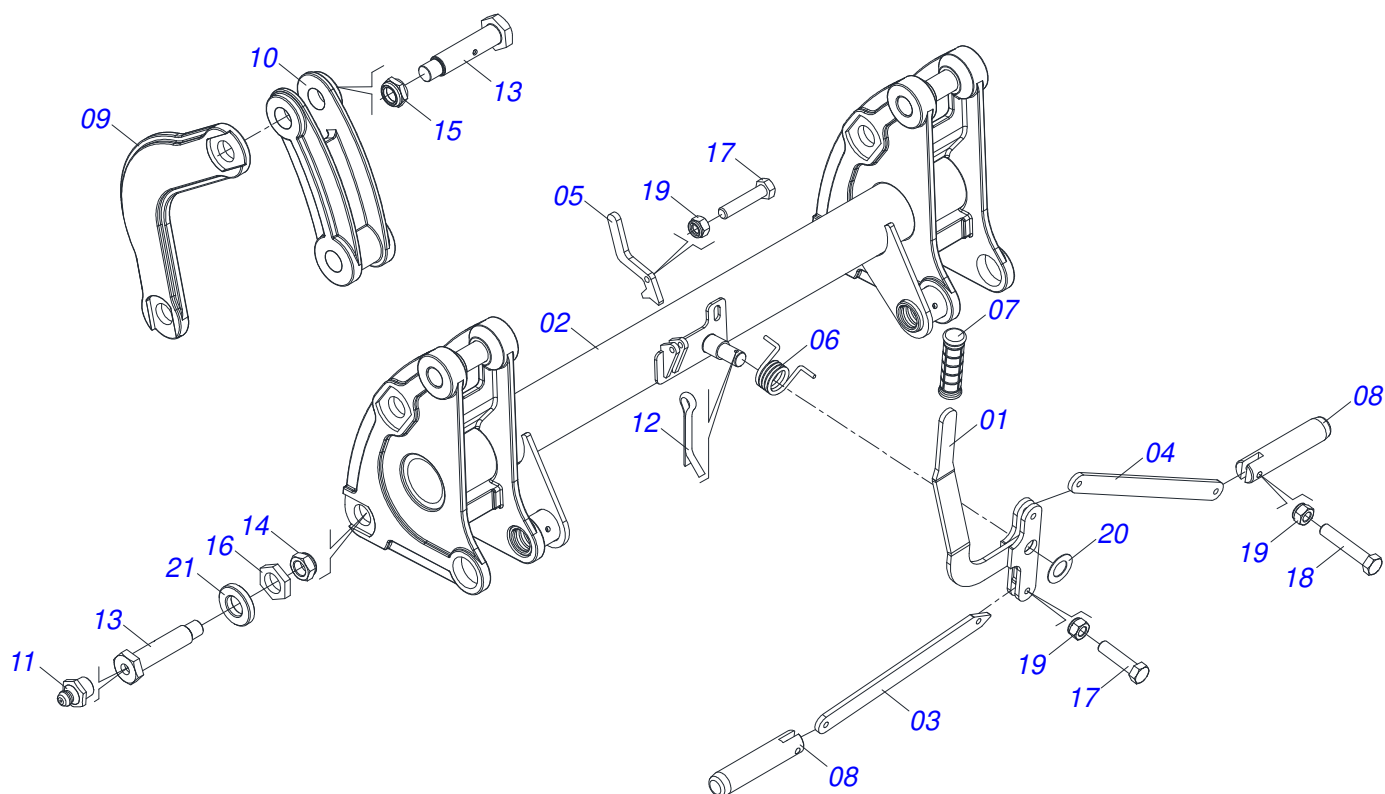

Item	Código	Descrição	Ver Pág.	QT
01	0531065449	ALAVANCA		01
02	0531065452	ARTICULADOR		01
03	0501218584	BRACO DIREITO DESARME		01
04	0501218585	BRACO FIXADOR MOLA DESARME		01
05	0501218586	PENDOLO TRAVA		01
06	0503034192	MOLA TORCAO		01
07	0503037382	PUNHO PVC 25 X 120		01
08	0571018129	PINO TRAVA ACESSORIO		02
09	0502012952	BRACO COPIADOR INFERIOR		04
10	0502012953	CORPO MENOR ARTICULADO		02
11	0503010002	GRAXEIRA 1800		06
12	0503010523	CONTRAPINO 1/4 X 2 1G13201		01
13	0571018245	PARAFUSO 1.1/4" UNF X 139		08
14	0503010044	PORCA SEXTAVADA AUTOTRAVANTE COM NYLON 1.1/4 UNF BAIXA G.5 ZN		07
15	0571018205	PORCA 1.1/4" X UNF COM REBAIXO		01
16	0501216423	ARRUELA 37,8 SEXTAVADA EXTERNO 58 X 9,50		08
17	0503010849	PARAFUSO 3/8 UNC X 1.1/2 C S G.5 ZN		03
18	0503011236	PARAFUSO 3/8 UNC X 2 C S G.7 ZN		02
19	0503013357	PORCA SEXTAVADA AUTOTRAVANTE COM NYLON 3/8 UNC BAIXA G.5 ZN		05
20	0561011883	ARRUELA LISA 28,5 X 51,5 X 1,50 ZN		01
21	0581014204	ARRUELA LISA 37,8 X 76,2 X 14		02