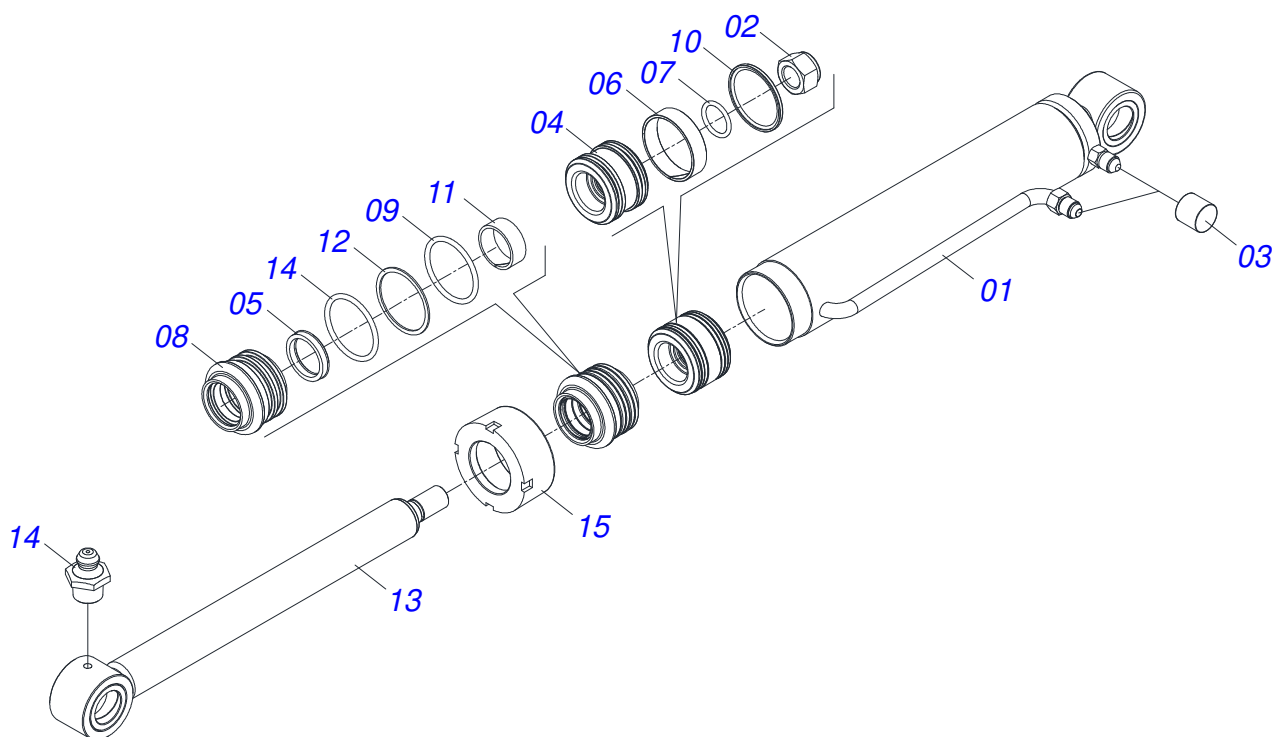

Item	Código	Descrição	Ver Pág.	QT
01	0521065842	CAMISA ESQUERDO COM PROLONGADOR		01
02	0503010063	PORCA SEXTAVADO AUTOTRAVANTE COM NYLON 1 UNS ALTA G.5 ZN		01
03	0503030385	PLUG CILINDRICO N-002		02
04	0502011898	EMBOLO 44,45 X 76,2		01
05	0503012768	GAXETA 3750-2250		02
06	0503010992	ANEL GUIA EXTERNO 3 X 3 X 1/2 W2-3000-500 PK		01
07	0503010042	ANEL O RING 2-214 N 3006-9B 1G05116		01
08	0502011897	SUPORTE ANEIS 44,45 X 76,2		01
09	0503010761	ANEL RASPADOR		01
10	0503010990	GAXETA 1870-1750-375-B		01
11	0503010949	ANEL G.I.1.3/4X3X1/2 W2-2000-500 PK		01
12	0503011059	ANEL BACK-UP 8-334 1G31146		01
13	0521065845	HASTE 44,45 X 839 SOLDADA		01
14	0503010343	ANEL O RING 2-334 N 3006-9B 1G85259		01
15	0502011899	TAMPA MOVEL 76,2		01
16	0503010002	GRAXEIRA 1800		01
17	0501033655	JOGO REPETIDOR COMPLETO CILINDRO 44,45 X 76,2		01