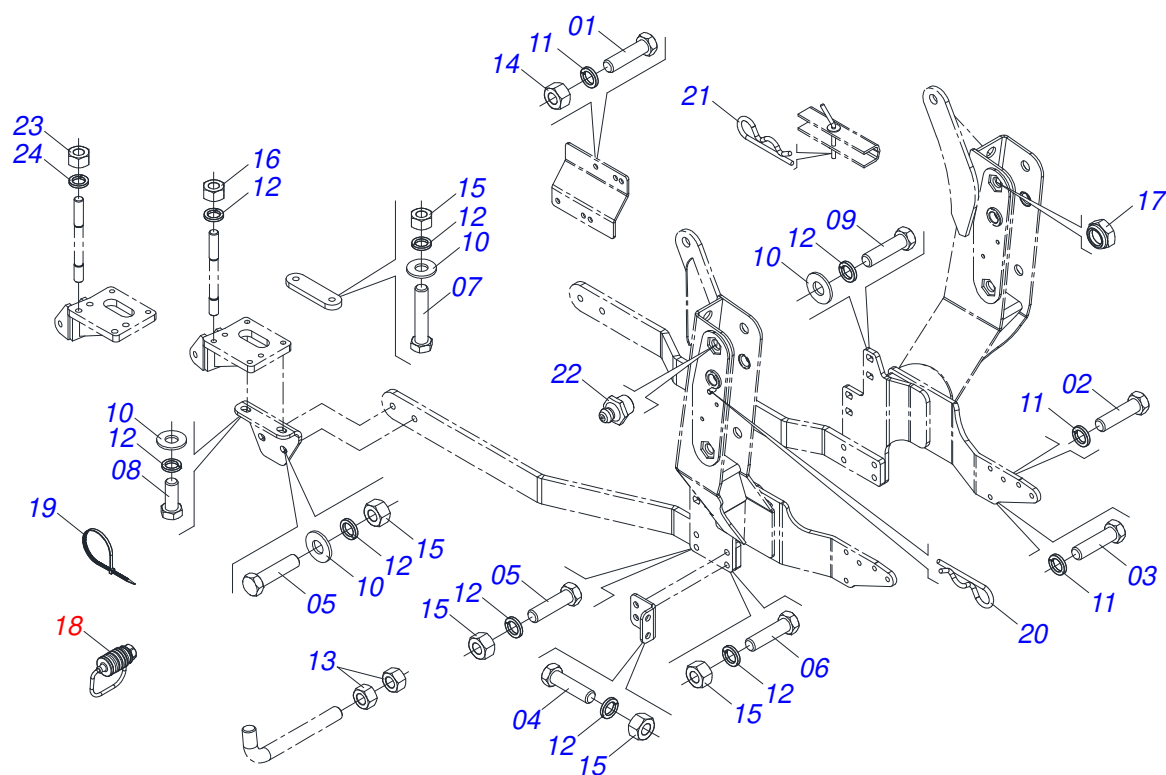

Item	Código	Descrição	Ver Pág.	QT
01	0503011267	PARAFUSO 5/8 UNC X 1.1/2 C S G.5 ZN		04
02	0503011730	PARAFUSO M16 X 2 X 60 C S 10.9 ZN		04
03	0503012693	PARAFUSO M16 X 2 X 75 C S 8.8 ZN		02
04	0501010098	PARAFUSO 3/4 UNC X 2 C S G.5 ZN		02
05	0501010500	PARAFUSO 3/4 UNC X 3 CS G.5 ZN		10
06	0503014006	PARAFUSO 3/4 UNF X 3.1/2 C S G.5 ZN		02
07	0503011857	PARAFUSO 3/4 UNC X 10 C S G.5 ZN		04
08	0503011322	PARAFUSO M20 X 2,5 X 50 C S 8.8 ZN		04
09	0503013111	PARAFUSO M20 X 2,5 X 65 C S 10.9 ZN		08
10	0501010322	ARRUELA LISA 20,50 X 46 X 4,00 ZN		20
11	0503010027	ARRUELA PRESSAO 5/8 ZN		10
12	0503010023	ARRUELA PRESSAO 3/4 ZN		34
13	0503010060	PORCA SEXTAVADA 1/2 UNC G.5		02
14	0503010013	PORCA SEXTAVADA 5/8 UNC G.5 ZN		04
15	0503010014	PORCA SEXTAVADA 3/4 UNC (PESADA) G.5 ZN		18
16	0503015985	PORCA M20 X 2,5 SEXT ZN		08
17	0503010044	PORCA SEXTAVADA AUTOTRAVANTE COM NYLON 1.1/4 UNF BAIXA G.5 ZN		02
18	0501053834	MACHO ENGATE RAPIDO 1/2 NPT	15	04
19	0503013527	ABRACADEIRA ZIPER 28CM 1G01144		10
20	0503030012	CUPIILHA 4 X 88		02
21	0503030168	CUPIILHA 3 X 50		02
22	0503010002	GRAXEIRA 1800		02
23	0503019335	PORCA METRICA M24 X P.3,00 CLASSE 8 ZN		08
24	0503010012	ARRUELA PRESSAO 1 ZN 1K01602		08