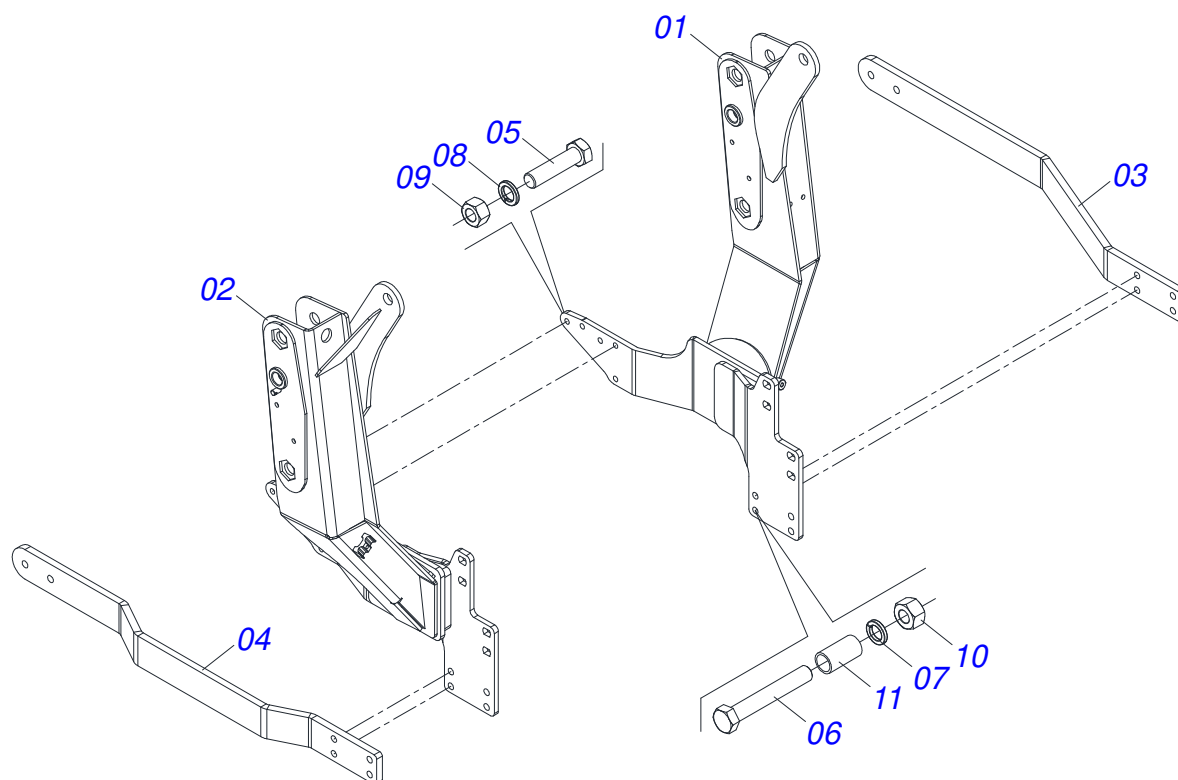

Item	Código	Descrição	Ver Pág.	QT
01	0531064887	CHASSI DIREITO		01
02	0531064888	CHASSI ESQUERDO		01
03	0501216870	BARRA TRASEIRA DIREITA		01
04	0501216869	BARRA TRASEIRA ESQUERDA		01
05	0503010233	PARAFUSO 5/8 UNC X 2.1/2 CS G.5 ZN		02
06	0503011084	PARAFUSO 3/4 UNC X 5 CS G.5 ZN		04
07	0503010023	ARRUELA PRESSAO 3/4 ZN		04
08	0503010027	ARRUELA PRESSAO 5/8 ZN		02
09	0503010013	PORCA SEXTAVADA 5/8 UNC G.5 ZN		02
10	0503010014	PORCA SEXTAVADA 3/4 UNC (PESADA) G.5 ZN		04
11	0581015170	LUVA 50 MM - MONTAGEM BARRA PLAINA		04