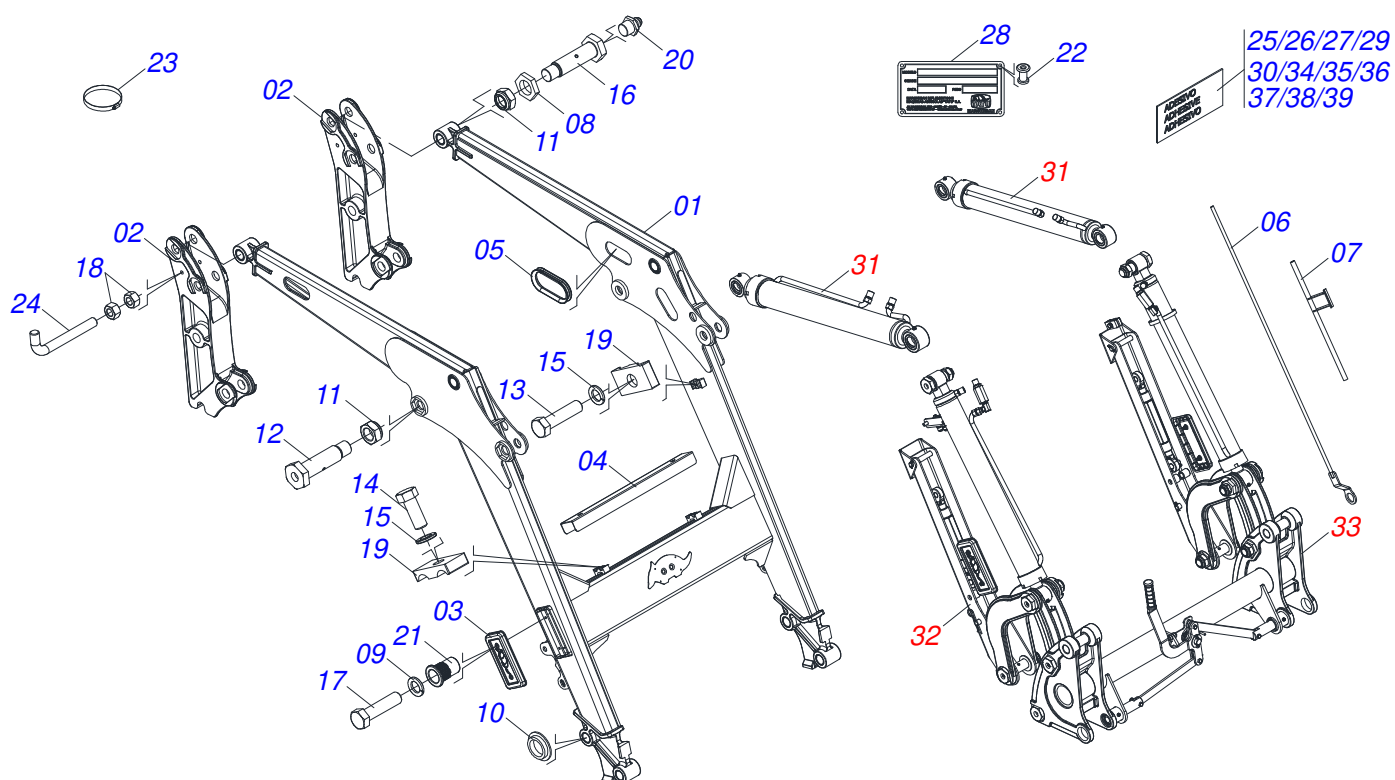

Item	Código	Descrição	Ver Pág.	QT
01	0531062878	SUPORTE MOVEL		01
02	0502012950	TORRE		02
03	0503035448	TAMPA		02
04	0501217671	PROTECAO MANGUEIRA		01
05	0503034364	PROTECAO MANGUEIRA		02
06	0531065451	VARAO NIVELADOR		01
07	0531065450	GUIA VARAO		01
08	0501216423	ARRUELA 37,8 SEXTAVADA EXTERNO 58 X 9,50		04
09	0503010143	ARRUELA PRESSAO 1/4 ZN		04
10	0591010982	ARRUELA ESPACADORA		04
11	0503010044	PORCA SEXTAVADA AUTOTRAVANTE COM NYLON 1.1/4 UNF BAIXA G.5 ZN		08
12	0571018265	PARAFUSO 1.1/4" UNF X 112 ZN		04
13	0503012555	PARAFUSO 7/16" UNC X 2" CS RT G.7		03
14	0503011338	PARAFUSO 7/16" UNC X 1" CS G.5 ZN		02
15	0503010180	ARRUELA PRESSAO 7/16		05
16	0501218615	PARAFUSO 1.1/4" UNF X 111		04
17	0503010461	PARAFUSO 1/4" UNC X 1" C S G.2 ZN		04
18	0503010060	PORCA SEXTAVADA 1/2 UNC G.5		02
19	0502010477	CORPO SUPORTE PRESILHA		04
20	0503010002	GRAXEIRA 1800		12
21	0503019901	REBITE ROSCA INTERNA RM 1/4 P30S		04
22	0503010001	REBITE POP ADESIVA 423 3,2 X 5,5		04
23	0503011372	ABRACADEIRA 102 A 121		01
24	0581010285	GANCHO FIXACAO COMANDO		01
25	0503031087	ETIQUETA ADESIVA AUTO CONTROLE OK APROVADO		01
26	0503031428	ETIQUETA ADESIVA ATENCAO LER MANUAL		01
27	0503031827	ETIQUETA ADESIVA LUBRIFICACAO E REAPERTO DIARIO		01
28	0503034003	ETIQUETA IDENTIFICACAO ALUMINIO MARCHESAN 61 X 118		01