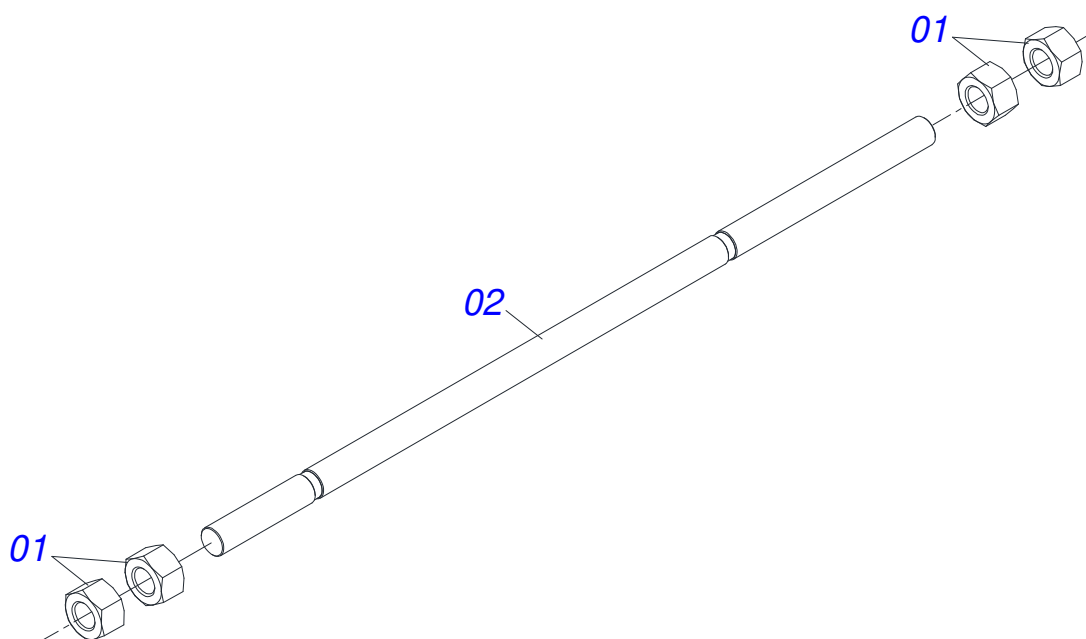

Item	Código	Descrição	Ver Pág.	QT
01	0501010087	PORCA 1.1/4" UNC SEXTAVADA 2 ZN		04
02	0541015018	VARAO 1.1/4" NC X 1000		01