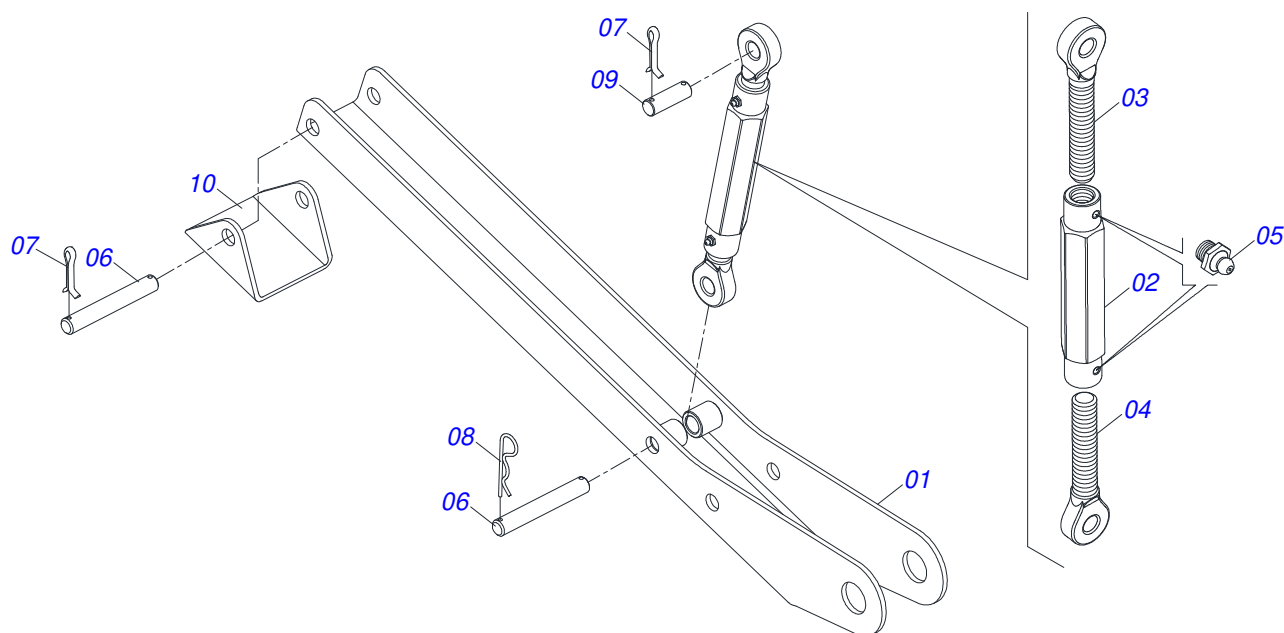

Item	Código	Descrição	Ver Pág.	QT
01	0531065157	BRACO DESCANSO		02
02	0502012530	CORPO PORCA REGULAGEM R1		02
03	0502012562	FUSO R1 X 160 ESQUERDO		02
04	0502012529	FUSO R1 X 160 DIREITO		02
05	0503010002	GRAXEIRA 1800		04
06	0571018253	EIXO JUNCAO 3/4 X 133		04
07	0503010071	CONTRAPINO 3/16 X 1		10
08	0503030012	CUPILHA 4 X 88		02
09	0561015578	EIXO JUNCAO 3/4 X 56		02
10	0501217660	SAPATA DESCANSO		02