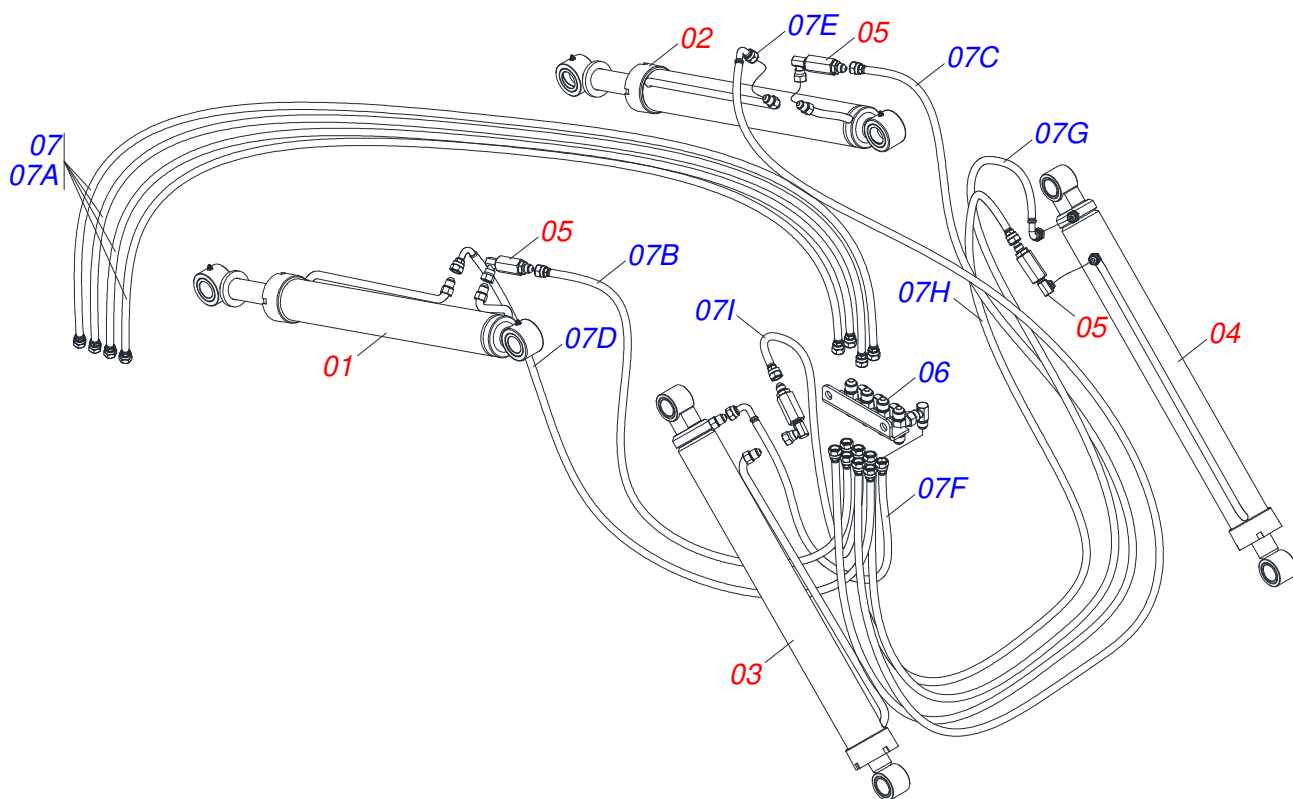

PCA 600 JD 5075 A 5090 BT SC ESP
SUPORTE MOVEEL COMPLETO

Página 2
0531044033

Item	Código	Descrição	Ver Pág.	QT
29	0503034078	ETIQUETA ADESIVA PONTOS PARA ICAMENTO		02
30	0503064049	CONJUNTO ETIQUETA ADESIVA		01
31	0909096624	CONJUNTO HIDRAULICO	3	01
32	0909096625	CONJUNTO DESCANSO	9	01
33	0909096626	CONJUNTO ARTICULACAO	10	01
34	0503036237	ETIQUETA ADESIVA SEGURANCA AFASTAR CONCHA EM MOVIMENTO		01
35	0503036238	ETIQUETA ADESIVA SEGURANCA TRAVAR CILINDROS HIDRAULICOS		01
36	0503036239	ETIQUETA ADESIVA ATENCAO FLUIDOS COM PRESSAO		01
37	0503036240	ETIQUETA ADESIVA SEGURANCA NAO SUBIR NA CONCHA LEVANTADA		01
38	0503036241	ETIQUETA ADESIVA SEGURANCA CUIDADO RISCO CHOQUE PERTO TORRE FORCA		01
39	0503036246	ETIQUETA ADESIVA ATENCAO TRAVAR EM PROCEDIMENTOS E SERVICOS		01