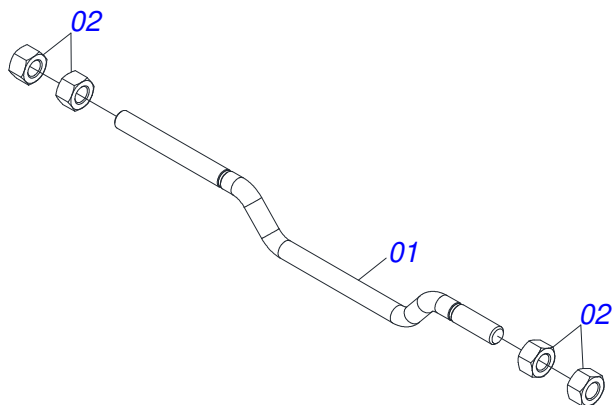

Item	Código	Descrição	Ver Pág.	QT
01	0521010387	VARAO 1.1/4 UNC X 850 CURVO		01
02	0501010087	PORCA 1.1/4" UNC SEXTAVADA 2 ZN		04