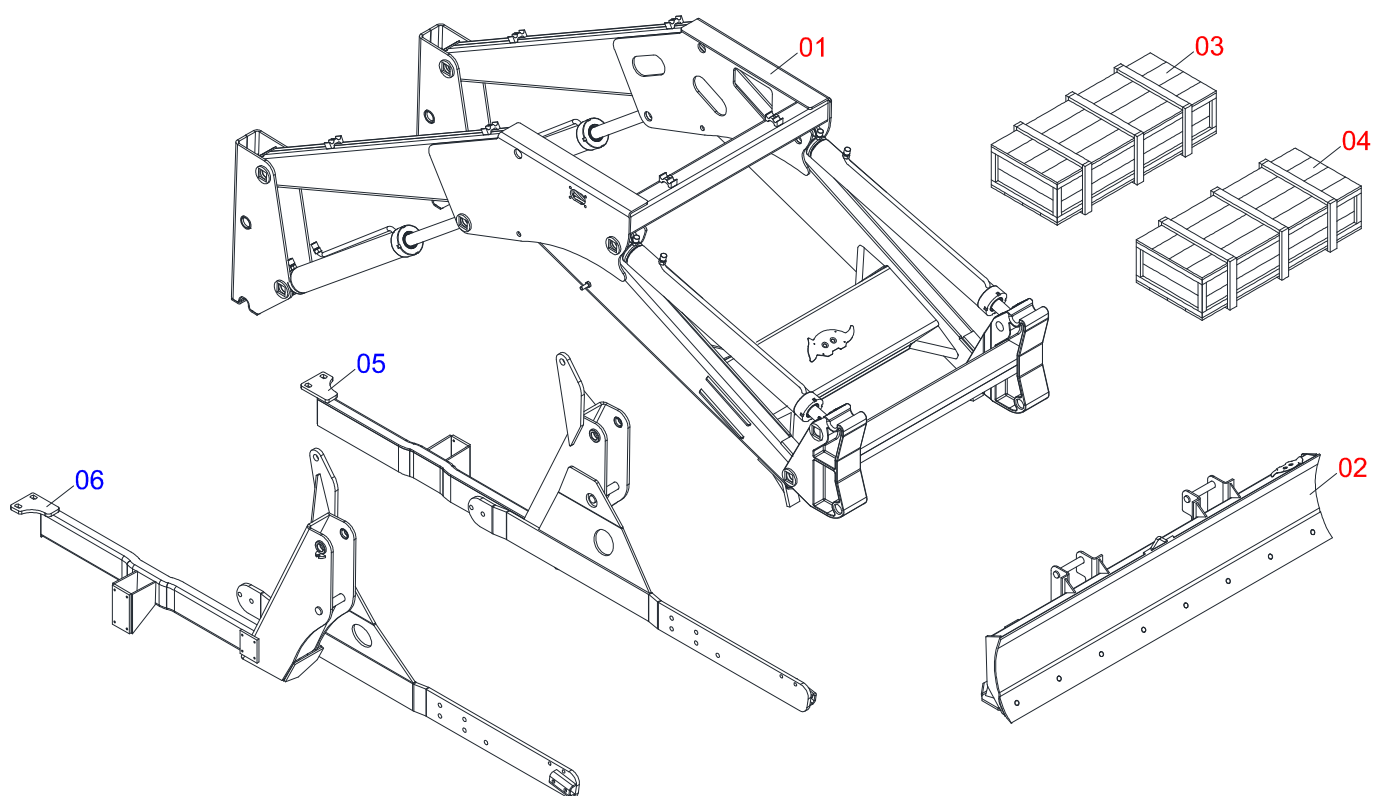

PRODUTOS

Código	Descrição
0106110409	PCA 1100 VTR BH140A180-4 BT SC

ATENÇÃO: IMPORTANTE

A Marchesan S.A. reserva o direito de aperfeiçoar e/ou alterar as características técnicas de seus produtos, sem a obrigação de assim proceder com os já comercializados e sem conhecimento prévio da revenda ou do consumidor. As fotos e desenhos são meramente ilustrativos.

MARCHESAN

INDICE

0106110409	PCA 1100 VTR BH140A180-4 BT SC	1
0501049349	SUPORTE MOVEL COMPLETO	2
0511057974	CILINDRO HIDRAULICO 44,45 X 85,72 X 870 X 593	3
0511057973	CILINDRO HIDRAULICO 44,45 X 76,20 X 820 X 551	4
0501053834	MACHO ENGATE RAPIDO 1/2 NPT	5
0511057772	CONJUNTO VALVULA SEGURANCA R.3/4 UNF JOELHO	6
0511043382	LDA 2400 SEM SAPATA	7
0501027484	CAIXA COM COMPONENTES COM TANQUE AUXILIAR	8
0501033735	PECAS EMBALADAS SAQUINHO	9
0501028378	CAIXA COM COMPONENTES	10
0501047774	VARAO 1.1/4 NC X 850 CURVO COMPLETO	11
0501035353	PECAS EMBALADAS SAQUINHO	12

Item	Código	Descrição	Ver Pág.	QT
01	0501049349	SUPORTE MOVEL COMPLETO	2	01
02	0511043382	LDA 2400 SEM SAPATA	7	01
03	0501027484	CAIXA COM COMPONENTES COM TANQUE AUXILIAR	8	01
04	0501028378	CAIXA COM COMPONENTES	10	01
05	0511061955	CHASSI ESQUERDO		01
06	0511061954	CHASSI DIREITO		01