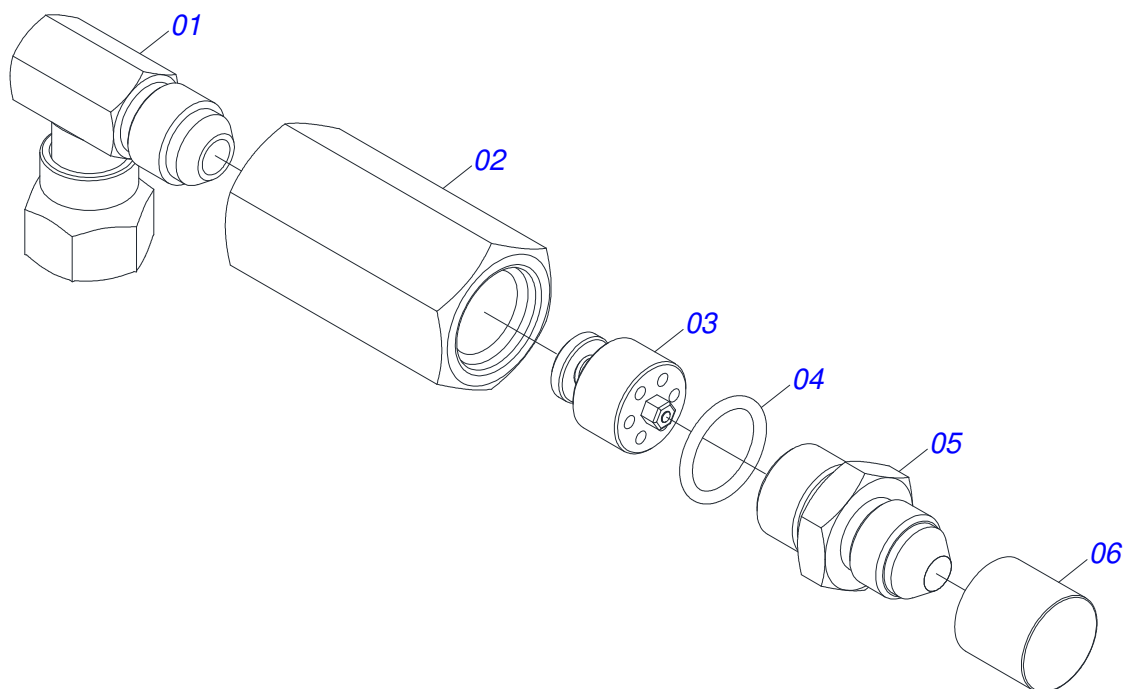

Item	Código	Descrição	Ver Pág.	QT
01	0503018034	JOELHO MACHO JIC 37 X R.3/4UNF PORCA GIRATORIA		01
02	0581014055	ADAPTADOR 1/2 BSP X 3/4 UNF JIC X 64		01
03	0503016854	VALVULA SEGURANCA 1/2 BSP 14FPP F294114109		01
04	0503010045	ANEL O RING 2-116 N 3006-9B 1G05420		01
05	0581014054	NIPLE 1/2 BSP X 3/4 UNF JIC X 43		01
06	0503030385	PLUG CILINDRICO N-002		01