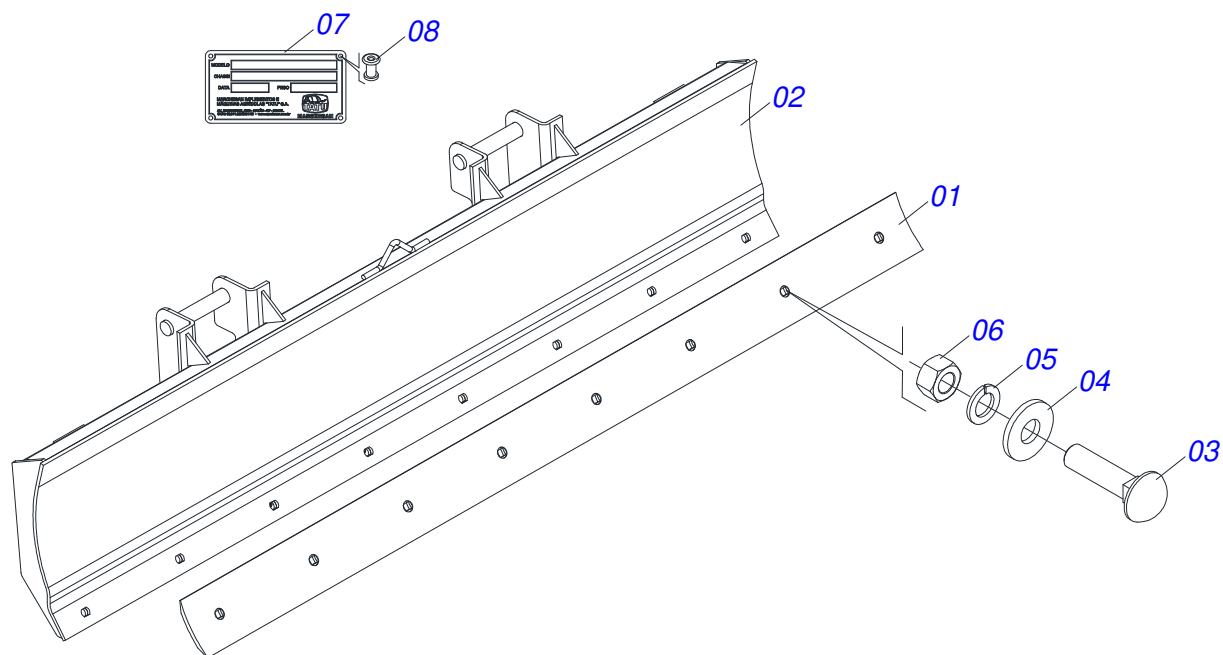

Item	Código	Descrição	Ver Pág.	QT
01	0622360016	RASPADOR REVERSIVEL 2400		01
02	0501069112	LAMINA DIANTEIRA AGRICOLA 2400		01
03	0501812240	PARAF 5/8 UNC X 2.1/2 CEPQ G.5 SA		08
04	0501812140	ARRUELA LISA 16,50 X 40 X 4,00 SA		08
05	0503011445	ARRUELA PRESSAO 5/8		08
06	0503810013	PORCA 5/8 NC SA		08
07	0503034003	ETIQUETA IDENTIFICACAO ALUMINIO MARCHESAN 61 X 118		01
08	0503010001	REBITE POP ADESIVA 423 3,2 X 5,5		04