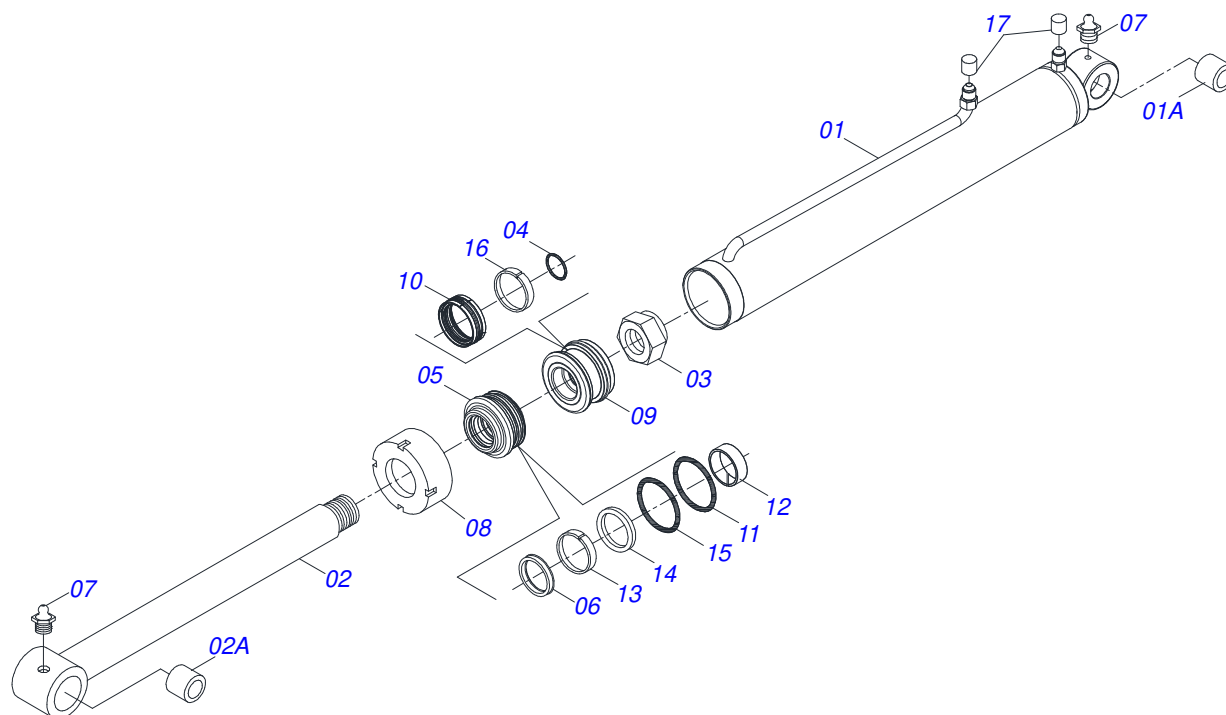

Item	Código	Descrição	Ver Pág.	QT
01	0511069198	CORPO CAMISA 85,72 X 701 COM TOMADA		01
01A	0521010514	LUVA INTERNO 38,1/38,2 X 52,9 X 50		02
02	0521066404	EXTENSOR 44,45 X 772 PCA 800		01
03	0503010063	PORCA SEXTAVADO AUTOTRAVANTE COM NYLON 1 UNS ALTA G.5 ZN		01
04	0503010042	ANEL O RING 2-214 N 3006-9B 1G05116		01
05	0571019711	SUPORTE ANEIS 44,45 X 85,72		01
06	0503010761	ANEL RASPADOR		01
07	0503010002	GRAXEIRA 1800		02
08	0571019709	TAMPA MOVEL 85,72		01
09	0571019710	EMBOLO 44,45 X 85,72 CILINDRO HIDRAULICO		01
10	0503017935	ANEL ZW 008500260 AGEL		01
11	0503017936	ANEL OD 044405200171D-BR AGEL		01
12	0503017938	ANEL GUIA W2-2000-750 (1734)		01
13	0503017937	GAXETA 1870-1750-375-B POLYMAX		01
14	0503017940	ANEL BACK-UP 8-337		02
15	0503017939	ANEL O RING 2-337 N 3006-9B		02
16	0503018144	ANEL GUIA 6W6-3375-250		01
17	0503030385	PLUG CILINDRICO N-002		02
18	0511032784	JOGO REPARO COMPLETO CILINDRO 44,45 X 85,7 GATG (0511058445)		01