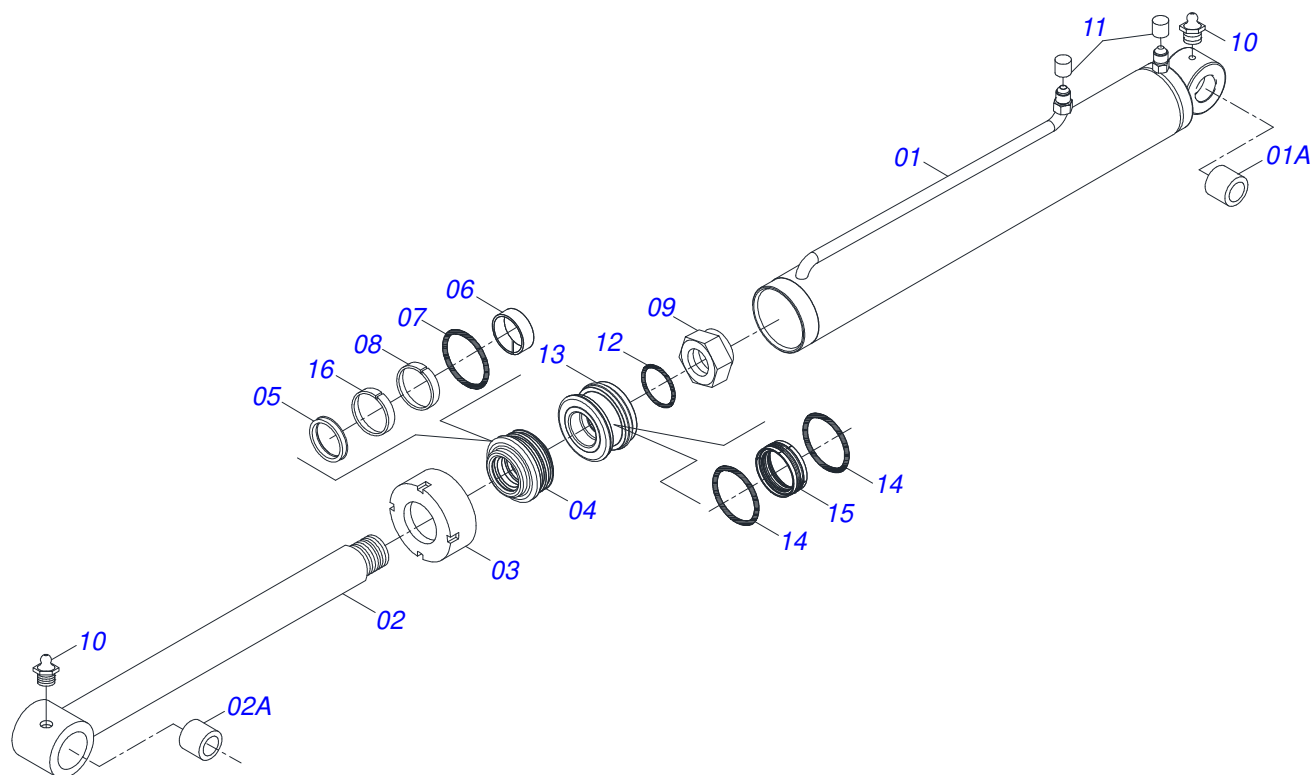

Item	Código	Descrição	Ver Pág.	QT
01	0521066381	CAMISA 76,20 X 723		01
01A	0501110275	LUVA JUNCAO 75 X 38,1 X 50		02
02	0511065578	EXTENSOR 44,45 X 716		01
03	0502012264	SUPORTE ANEIS 44,45 X 76,20		01
04	0503010761	ANEL RASPADOR		01
05	0503010949	ANEL G.I.1.3/4X3X1/2 W2-2000-500 PK		01
06	0503010343	ANEL O RING 2-334 N 3006-9B 1G85259		01
07	0503011059	ANEL BACK-UP 8-334 1G31146		01
08	0503010063	PORCA SEXTAVADO AUTOTRAVANTE COM NYLON 1 UNS ALTA G.5 ZN		01
09	0503010002	GRAXEIRA 1800		02
10	0503030385	PLUG CILINDRICO N-002		02
11	0503010042	ANEL O RING 2-214 N 3006-9B 1G05116		01
12	0581010304	EMBOLO 44,45 X 76,20		01
13	0503018138	ANEL BS OE076205200211C BR		02
14	0503018140	ANEL GUIA W2-3000-750 (1147)		01
15	0503017937	GAXETA 1870-1750-375-B POLYMAX		01
16	0502011899	TAMPA MOVEL 76,2		01
17	0511032725	JOGO REPARO CILINDRO 44,45 X 76,20 X 820 X 551(0511057973)