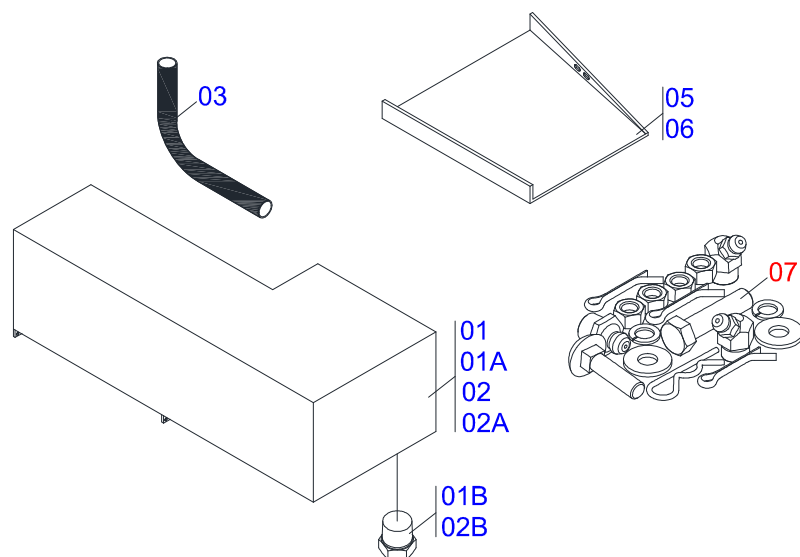

Item	Código	Descrição	Ver Pág.	QT
01	0511043614	RESERVATORIO AUXILIAR DIREITO COMPLETO		01
01A	0511061957	RESERVATORIO AUXILIAR DIREITO		01
01B	0503031604	BUJAO 1/2 BSP X 17		01
02	0511043615	RESERVATORIO AUXILIAR ESQUERDO COMPLETO		01
02A	0511061958	RESERVATORIO AUXILIAR ESQUERDO		01
02B	0503031604	BUJAO 1/2 BSP X 17		01
03	0503012733	DUTO LIGACAO TANQUE AUXILIAR		02
05	0531013197	PROTETOR DIREITO DUTO TANQUE AUXILIAR		01
06	0531013198	PROTETOR ESQUERDO DUTO TANQUE AUXILIAR		01
07	0501033735	PECAS EMBALADAS SAQUINHO	9	01