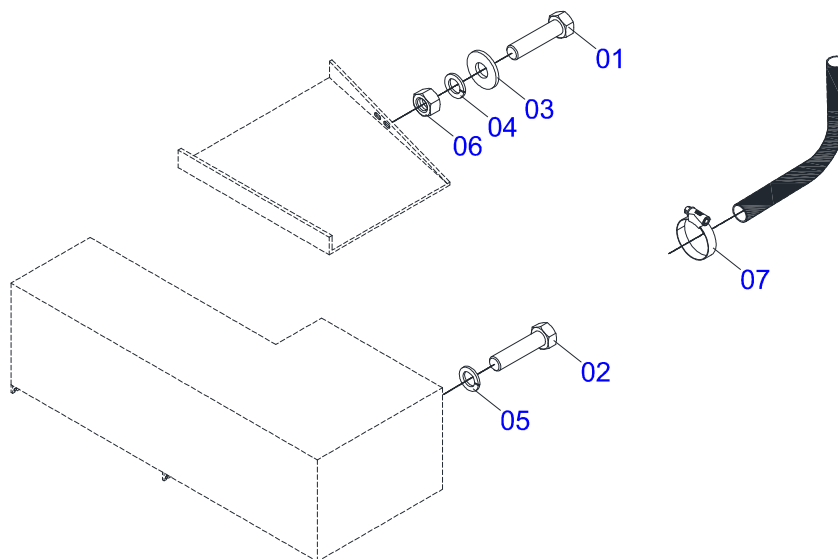

Item	Código	Descrição	Ver Pág.	QT
01	0503010751	PARAFUSO 3/8 UNC X 1.1/4 CS G.5 ZN		04
02	0503010813	PARAFUSO 7/16 UNC X 3/4 C S G.5 ZN		16
03	0501010984	ARRUELA LISA 10,50 X 27 X 3,00		08
04	0503010025	ARRUELA PRESSAO 3/8		04
05	0503010180	ARRUELA PRESSAO 7/16		16
06	0503010026	PORCA SEXTAVADA 3/8 UNC G.5 ZN		04
07	0503010184	ABRACADEIRA 1.1/4 A 1.1/2 25A38 LARGURA 9MM		08