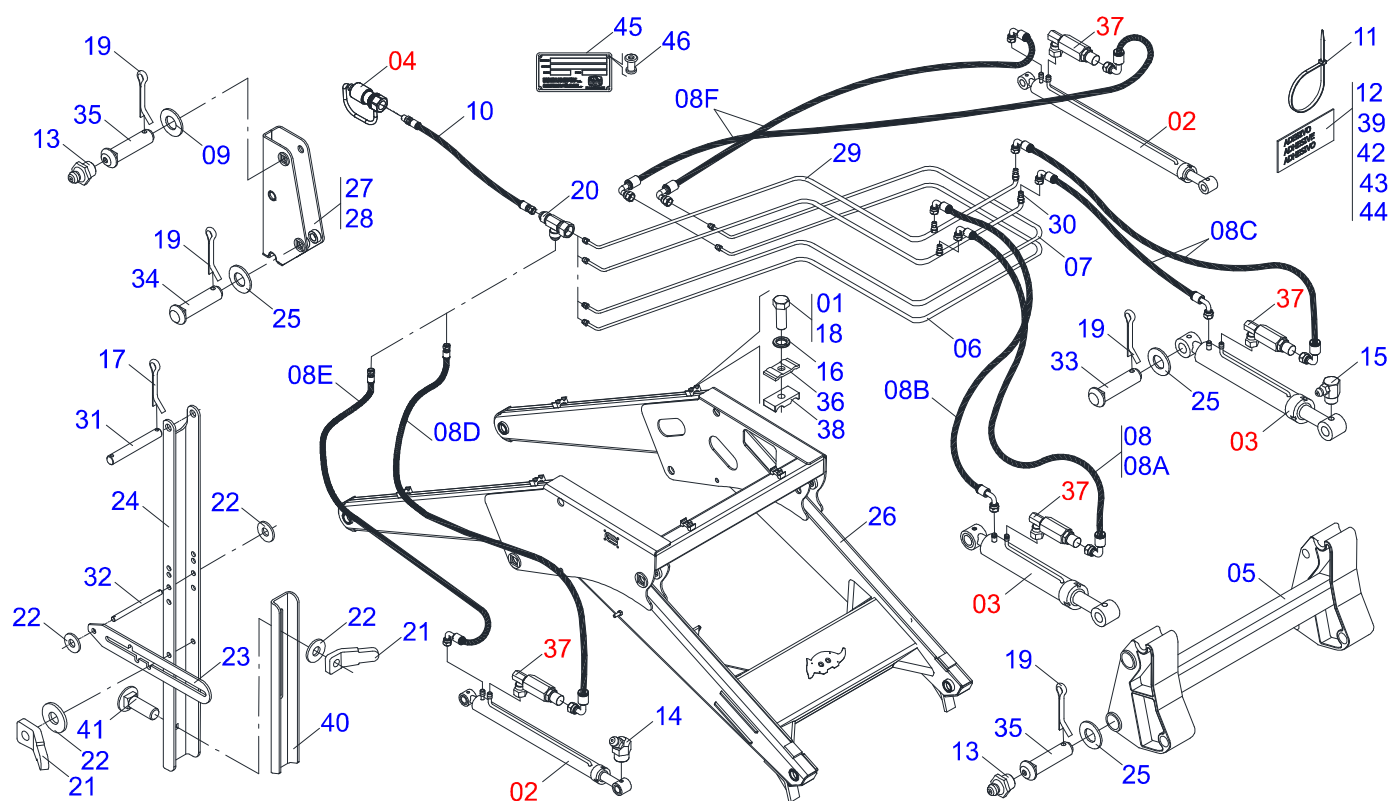

Item	Código	Descrição	Ver Pág.	QT
01	0503012555	PARAFUSO 7/16" UNC X 2" CS RT G.7		04
02	0511057974	CILINDRO HIDRAULICO 44,45 X 85,72 X 870 X 593	3	02
03	0511057973	CILINDRO HIDRAULICO 44,45 X 76,20 X 820 X 551	4	02
04	0501053834	MACHO ENGATE RAPIDO 1/2 NPT	5	02
05	0501069146	SUPORTE ARTICULADO		01
06	0501069860	DUTO EXTERNO DISTRIBUIDOR OLEO		01
07	0501069861	DUTO INTERNO DISTRIBUIDOR OLEO		01
08	0501053238	JOGO MANGUEIRA		01
08A	0501080688	MANGUEIRA 3/8 X 650 TC-TC 90G		01
08B	0501080777	MANGUEIRA 3/8 X 650 TC-TC 90G ESQUERDO		01
08C	0501080745	MANGUEIRA 3/8 X 650 TC-TC 180G		02
08D	0501080105	MANGUEIRA 3/8 X 700 TR-TR		01
08E	0501080766	MANGUEIRA 3/8 X 700 TC-TC 90G		01
08F	0501080150	MANGUEIRA 3/8 X 800 TR-TC		02
09	0501816170	ARRUELA LISA 38,50 X 72 X 9,50 SA		02
10	0501081363	MANGUEIRA 3/8 X 4900 TR-TM		04
11	0503013527	ABRACADEIRA ZIPER 28CM 1G01144		04
12	0503031087	ETIQUETA ADESIVA AUTO CONTROLE OK APROVADO		01
13	0503010002	GRAXEIRA 1800		06
14	0503010003	GRAXEIRA 1845 3/8		02
15	0503010004	GRAXEIRA 1890 3/8 (1/8 BSP)		02
16	0503010180	ARRUELA PRESSAO 7/16		06
17	0503010071	CONTRAPINO 3/16 X 1		10
18	0503011102	PARAFUSO 7/16 UNC X 1.1/4 C S G.5 ZN		02
19	0503010534	CONTRAPINO 3/8 X 2.1/2 ZN		10
20	0503011968	ADAPTADOR T COM PORCA GIRATORIA LATAO 3/4 8R6X-S		02
21	0561016329	FIXADOR TRAVA DESCANSO		04
22	0511017302	ARRUELA LISA 13,50 X 32,50 X 3,0 ZN		14
23	0511019634	TRAVA DESCANSO		02
24	0561016401	CORPO DESCANSO		02