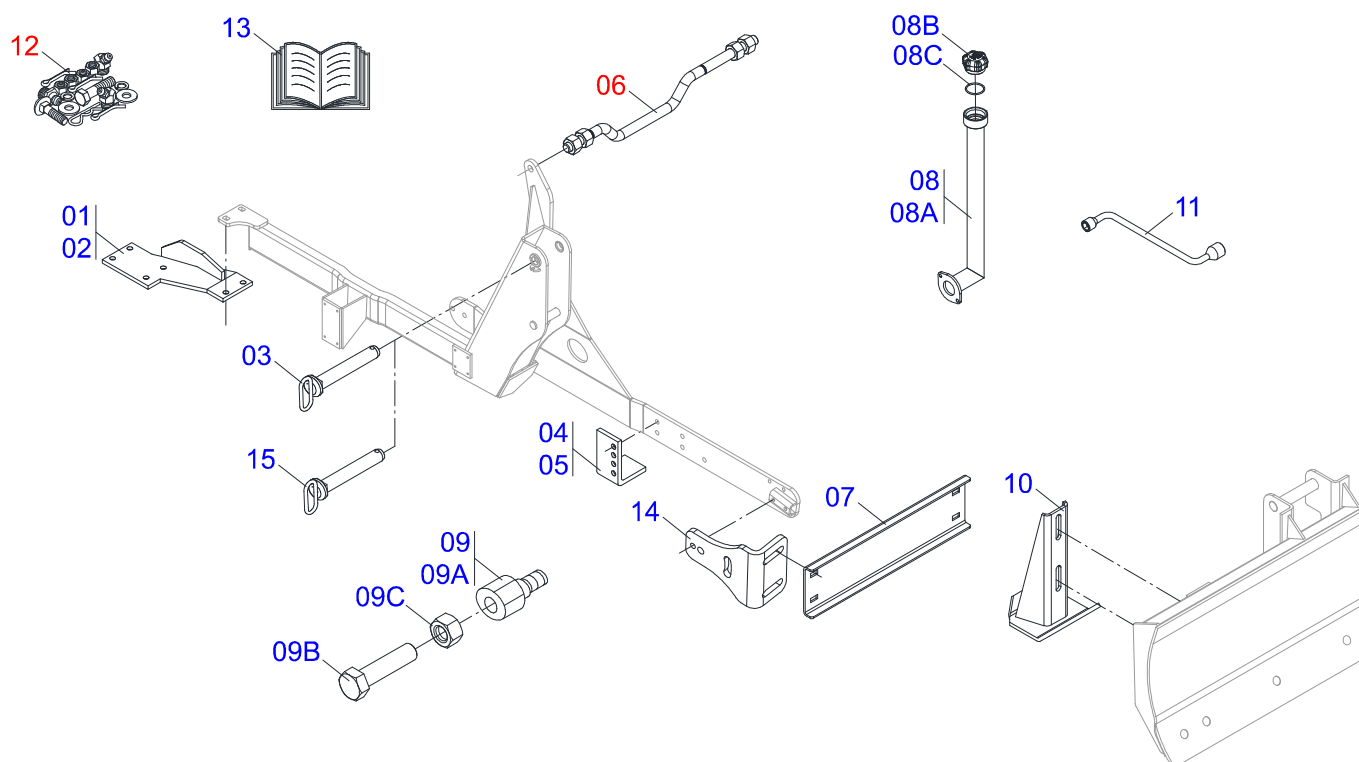

Item	Código	Descrição	Ver Pág.	QT
01	0501064839	SAPATA CHASSI DIREITO		01
02	0501064840	SAPATA CHASSI ESQUERDO		01
03	0511064410	EIXO JUNCAO 37,20X205 COM PUXADOR ZN		02
04	0511014395	BATEDOR EIXO DIANTEIRO DIREITO		01
05	0511014396	BATEDOR EIXO DIANTEIRO ESQUERDO		01
06	0501047774	VARAO 1.1/4 NC X 850 CURVO COMPLETO	11	01
07	0541011011	PROTECAO FRONTAL BOMBA		01
08	0501047999	PROLONGADOR BOCA TANQUE COM TAMPA		01
08A	0501065168	PROLONGADOR BOCA TANQUE		01
08B	0502020549	TAMPA TANQUE		01
08C	0503010141	ANEL O RING 2-226 N 3006-9B		01
09	0501051748	ADAPTADOR COMPLETO RAI0 GIRO		02
09A	0511016921	CORPO ADAPTADOR PARAFUSO BATEDOR		01
09B	0521010906	PARAFUSO M16 X 2 X 50 C A		01
09C	0521010905	PORCA M16 X 2,0 X 6 PD V 1380-4S ZN		02
10	0501063411	SAPATA ESTABILIZADORA		02
11	0501068213	CHAVE DUPLA 5/8 X 3/4 CABO CILINDRO		01
12	0501035353	PECAS EMBALADAS SAQUINHO	12	01
13	0501038749	SACO COM MANUAL INSTRUÇÕES PCA		01
14	0571010158	FIXADOR GUIA SUPORTE MOVEL		02
15	0521066515	EIXO ARTICULAÇÃO 37,20 X 240 COM PUXADOR		02