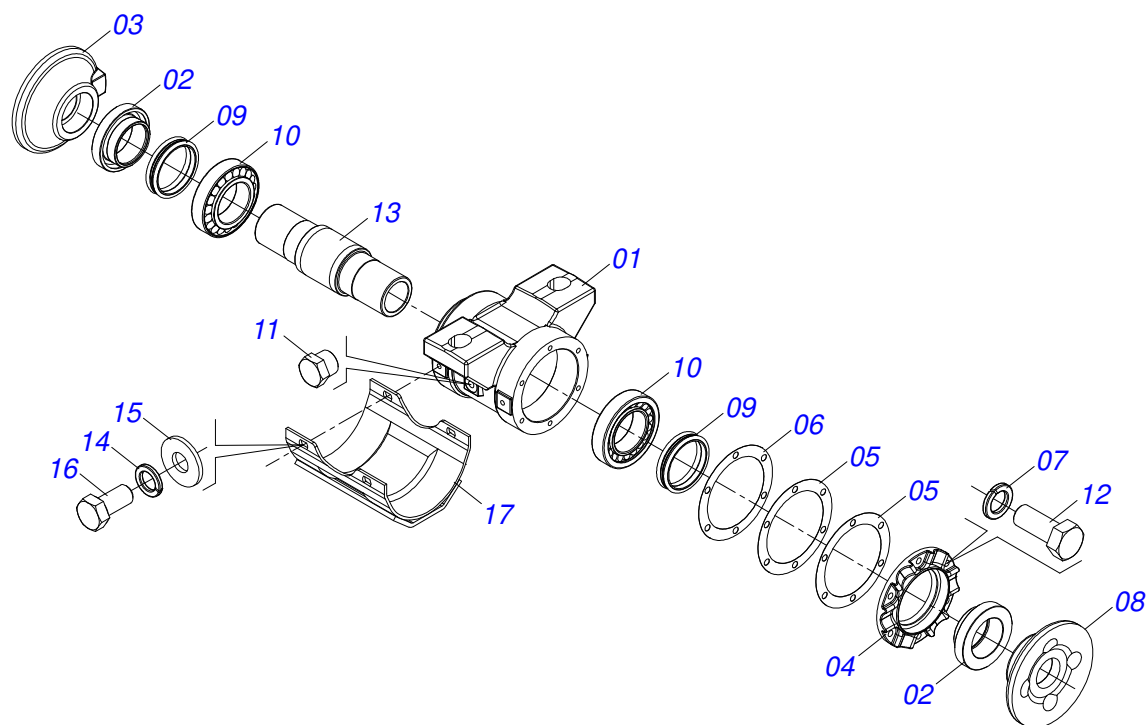

Item	Código	Descrição	Ver Pág.	QT
01	0502012415	CAIXA MANCAL		01
02	0502040119	PORTA RETENTOR COM BUCHA		02
03	0502040165	ENCOSTO INTERNO DISCO		01
04	0502010644	TAMPA CAIXA DM MRO-430/304,8(12")		01
05	0503030537	JUNTA VEDAÇÃO 210 X 160,5 X 0,4		02
06	0503030687	JUNTA VEDAÇÃO 210 X 160,5 X 0,1		01
07	0503011440	ARRUELA PRESSAO 1/2 SA		06
08	0502040164	ENCOSTO EXTERNO DISCO		01
09	0503030029	RETENTOR LP JB-259		02
10	0503013243	ROLAMENTO 32218 NAC		02
11	0503010856	BUJAO R 3/8 BSPT		02
12	0503010920	PARAFUSO 1/2 UNC X 1.1/2 C S G.5		06
13	0502040039	EIXO		01
14	0511017302	ARRUELA LISA 13,50 X 32,50 X 3,0 ZN		04
15	0503010019	ARRUELA PRESSAO 1/2		04
16	0503010834	PARAFUSO 1/2 UNC X 1 C S G.5 ZN		04
17	0521062889	CAPA PROTETORA MANCAL COM REFORÇO		01
18	3402301247	OLEO LUBRIFICANTE MINERAL SAE 90 APIGL4		01