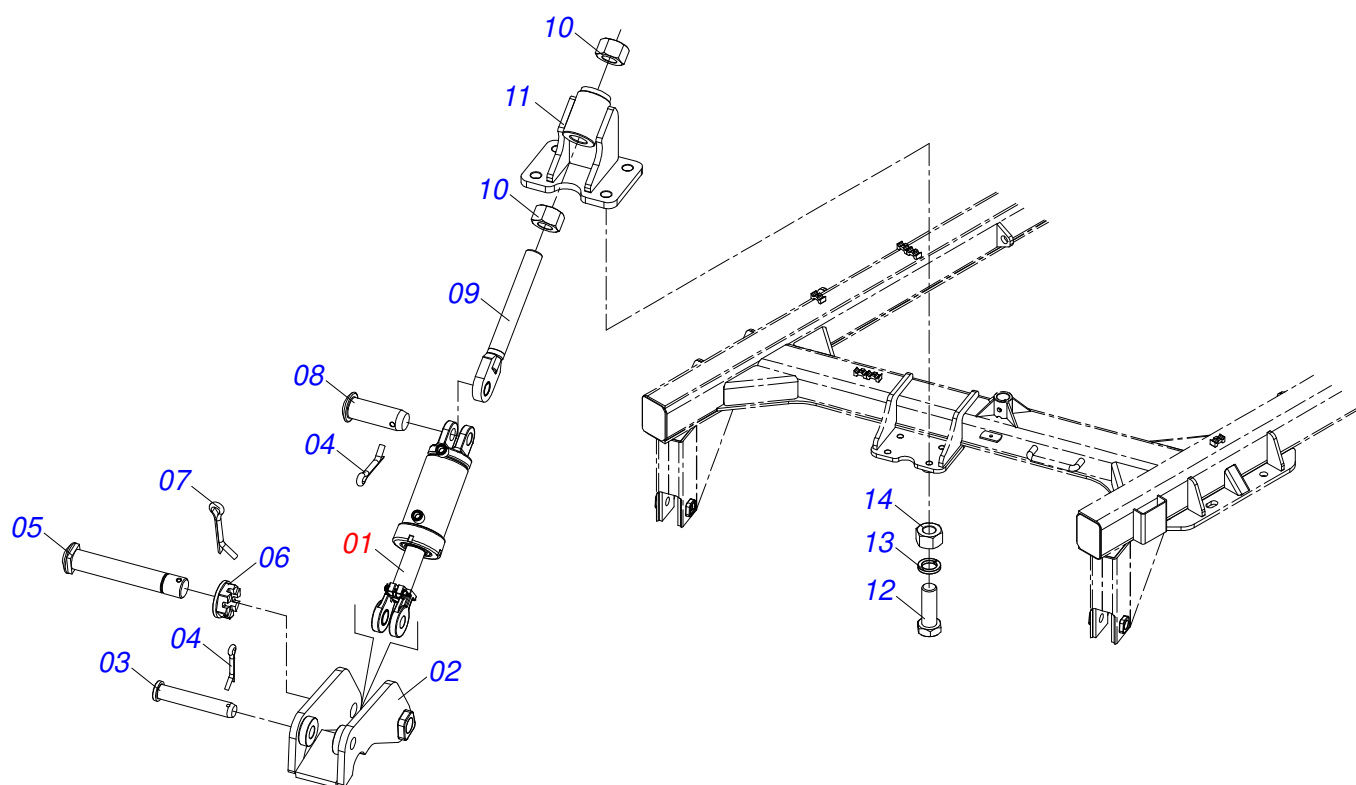

Item	Código	Descrição	Ver Pág.	QT
01	0511058521	CILINDRO HIDRAULICO 50,80 X 101,60 X 527 X 165	10	01
02	0511064656	ARTICULADOR CABECALHO		01
03	0531019171	EIXO JUNCAO 31,75 X 177 ZN		01
04	0503010523	CONTRAPINO 1/4 X 2 1G13201		01
05	0521812053	EIXO 37,50 X 220 PQ		01
06	0501011301	PORCA CASTELO 1.1/2 UNC 6 FPP SEXTAVADA 2.5/16 ZN		01
07	0503010010	CONTRAPINO 1/4 X 2.1/2		01
08	0521012538	EIXO JUNCAO 31,75 X 90 FURO 75 ZN		01
09	0511064433	FUSO REGULADOR 1.3/4		01
10	0501010333	PORCA 1.3/4 UN 7FPP ZN		02
11	0521066580	FIXADOR CILINDRO		01
12	0501010276	PARAFUSO 1 UNC X 3 C.S. G.5 ZN		04
13	0503010012	ARRUELA PRESSAO 1 ZN 1K01602		04
14	0501010059	PORCA SEXTAVADA 1 UNC (PESADA) G.5 ZN		04