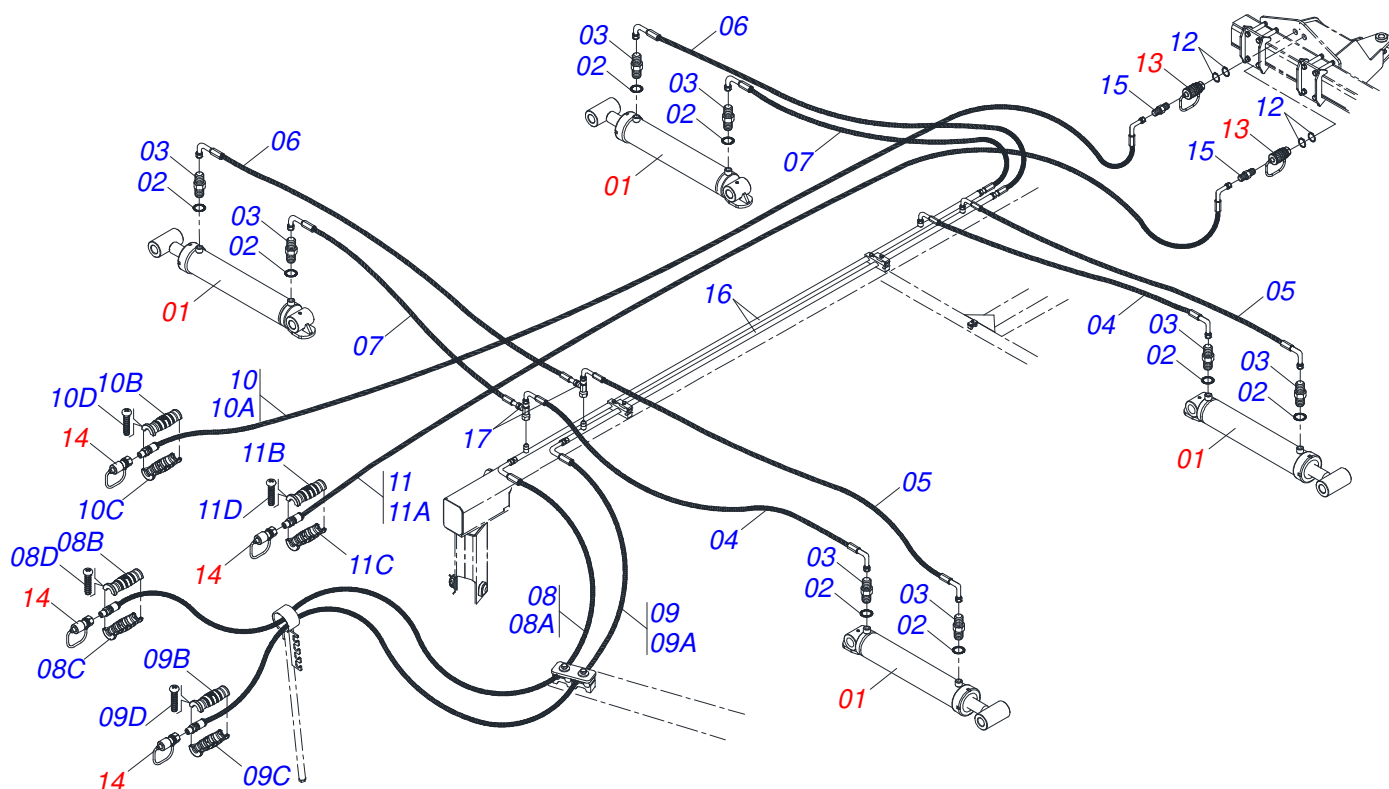

Item	Código	Descrição	Ver Pág.	QT
01	0511059197	CILINDRO HIDRAULICO 76,20 X 114,30 X 1085 X 715	15	04
02	0503010190	ANEL O RING 2-114 N 3006-9B		08
03	0501010617	NIPLE 3/4 NF X 3/4 NF SEXTAVADO 7/8 X 44		08
04	0501080578	MANGUEIRA 3/8" X 4000 TC-TC		02
05	0501080909	MANGUEIRA 3/8" X 4600 TC-TC		02
06	0501080401	MANGUEIRA 3/8" X 2700 TR-TC		02
07	0501080450	MANGUEIRA 3/8" X 2200 TR-TC		02
08	0521052945	MANGUEIRA 3/8" X 6100 TC-TM MARRON/VERMELHO		01
08A	0501080850	MANGUEIRA 3/8" X 6100 TC-TM		01
08B	0503034490	MANOPLA MANGUEIRA HIDRAULICA (MARROM)		01
08C	0503034495	MANOPLA MANGUEIRA HIDRAULICA (VERMELHO)		01
08D	0503018952	PARAFUSO PLASTICO PANELA PH 2,5 X 10 ZB		06
09	0521052944	MANGUEIRA 3/8" X 6100 TC-TM MARRON/AZUL		01
09A	0501080850	MANGUEIRA 3/8" X 6100 TC-TM		01
09B	0503034490	MANOPLA MANGUEIRA HIDRAULICA (MARROM)		01
09C	0503034494	MANOPLA MANGUEIRA HIDRAULICA (AZUL)		01
09D	0503018952	PARAFUSO PLASTICO PANELA PH 2,5 X 10 ZB		06
10	0521052430	MANGUEIRA 3/8" X 12000 TC-TM CINZA/VERMELHO		01
10A	0501082031	MANGUEIRA 3/8" X 12000 TC-TM		01
10B	0503034489	MANOPLA MANGUEIRA HIDRAULICA (CINZA)		01
10C	0503034495	MANOPLA MANGUEIRA HIDRAULICA (VERMELHO)		01
10D	0503018952	PARAFUSO PLASTICO PANELA PH 2,5 X 10 ZB		06
11	0521052457	MANGUEIRA 3/8" X 12000 TC-TM CINZA/AZUL		01
11A	0501082031	MANGUEIRA 3/8" X 12000 TC-TM		01
11B	0503034489	MANOPLA MANGUEIRA HIDRAULICA (CINZA)		01
11C	0503034494	MANOPLA MANGUEIRA HIDRAULICA (AZUL)		01
11D	0503018952	PARAFUSO PLASTICO PANELA PH 2,5 X 10 ZB		06
12	0503010217	ANEL RETENTOR PARA EIXO 501040		04
13	0501053835	FEMEA ENGATE RAPIDO AGRICOLA 1/2 NPT COM 20 TAMPAS		02
14	0501053834	MACHO ENGATE RAPIDO 1/2 NPT	23	04
15	0571015342	NIPLE 1/2NPT X 3/4UNF X 48		02