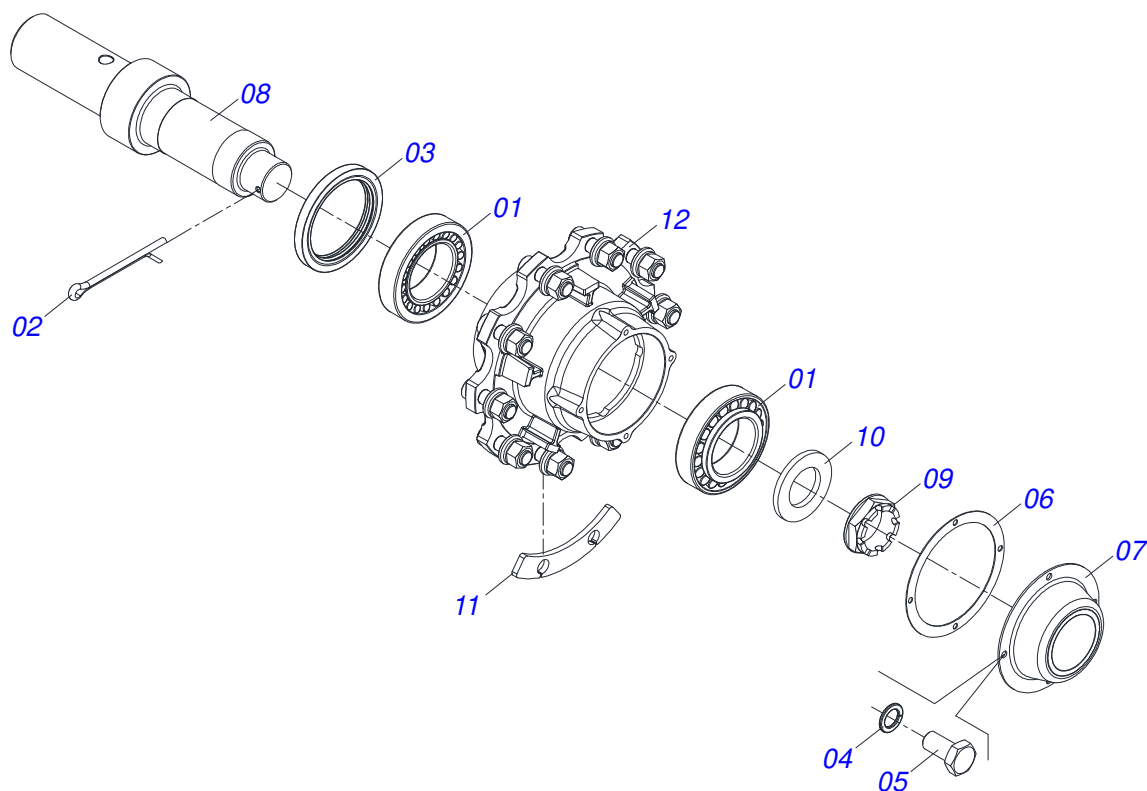

Item	Código	Descrição	Ver Pág.	QT
01	0503010118	ROLAMENTO 32218		02
02	0503012213	CONTRAPINO 1/4 X 4 1G13112 SA		01
03	0503013541	RETENTOR 0310-BG SABO TRASEIRA AR22 1G25356		01
04	0503013542	ARRUELA PRESSAO M10 2130220009 1K01832		04
05	0503013546	PARAFUSO SX MA5,8 M10X1,5X20ZA DI		04
06	0503013548	JUNTA CORTICA CR4F CAR JS00002		01
07	0503013549	TAMPA CUBO PRETA 4F CAR LISA		01
08	0591018279	PONTA EIXO R 2.1/2 UN (FURO 50)		01
09	0502040080	PORCA FLANGEADA R.2.1/2 UN		01
10	0531019986	ARRUELA LISA 64 X 110 X 9,50		01
11	0561015521	FLANGE MENOR SECCIONADA CUBO RODA		05
12	0501110761	CAIXA RODADO COM PARAFUSO		01