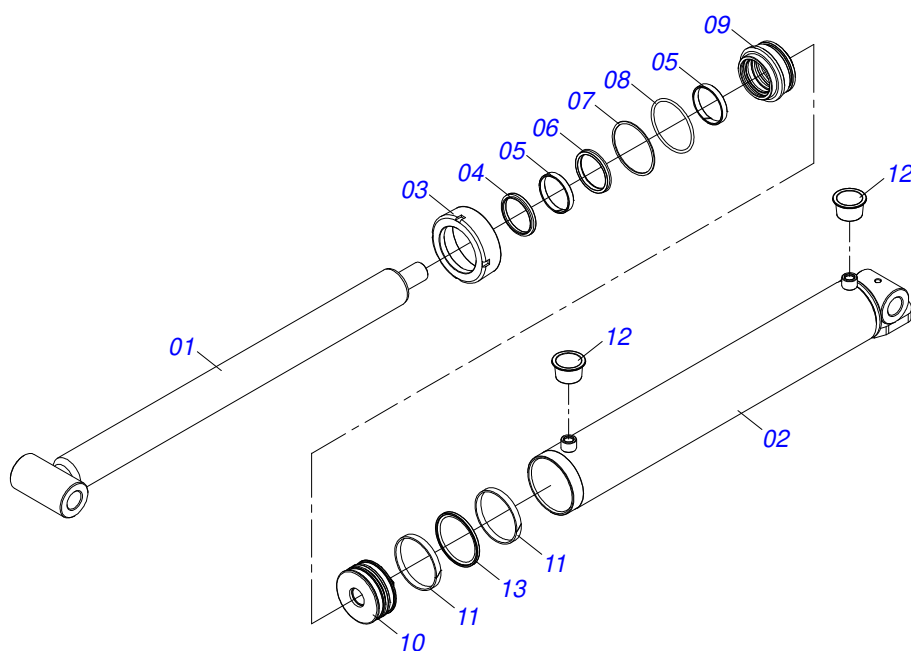

Item	Código	Descrição	Ver Pág.	QT
01	0521060777	EXTENSOR 76,20 X 1020,50 CRO 7012		01
02	0521067412	CAMISA 114,30 X 897,50 COM BATEDOR		01
03	0502012629	TAMPA MOVEL 114,30 (EXTENSOR 76,20)		01
04	0503012642	ANEL RASPADOR D-3000 MOLYTHANE 1G24261		01
05	0503013553	ANEL W2-3250-500 1G06849		02
06	0503013552	GAXETA 2500-3000-375-B 1G17553		01
07	0503011893	ANEL BACK-UP 8-346 1G31096		01
08	0503011892	ANEL O RING 2-346 N 3006-9B 1G04629		01
09	0502012628	SUPORTE ANEIS 76,30 X 114,20		01
10	0502012477	EMBOLO 114,30 R1.1/2 UNF GCRO 7010		01
11	0503011891	ANEL G.E.4.1/2X3X1/2 W2-4500-500		02
12	0503030384	PLUG CON N-001		02
13	0503014692	GAXETA OE 114,3-PT1304500-T46N		01