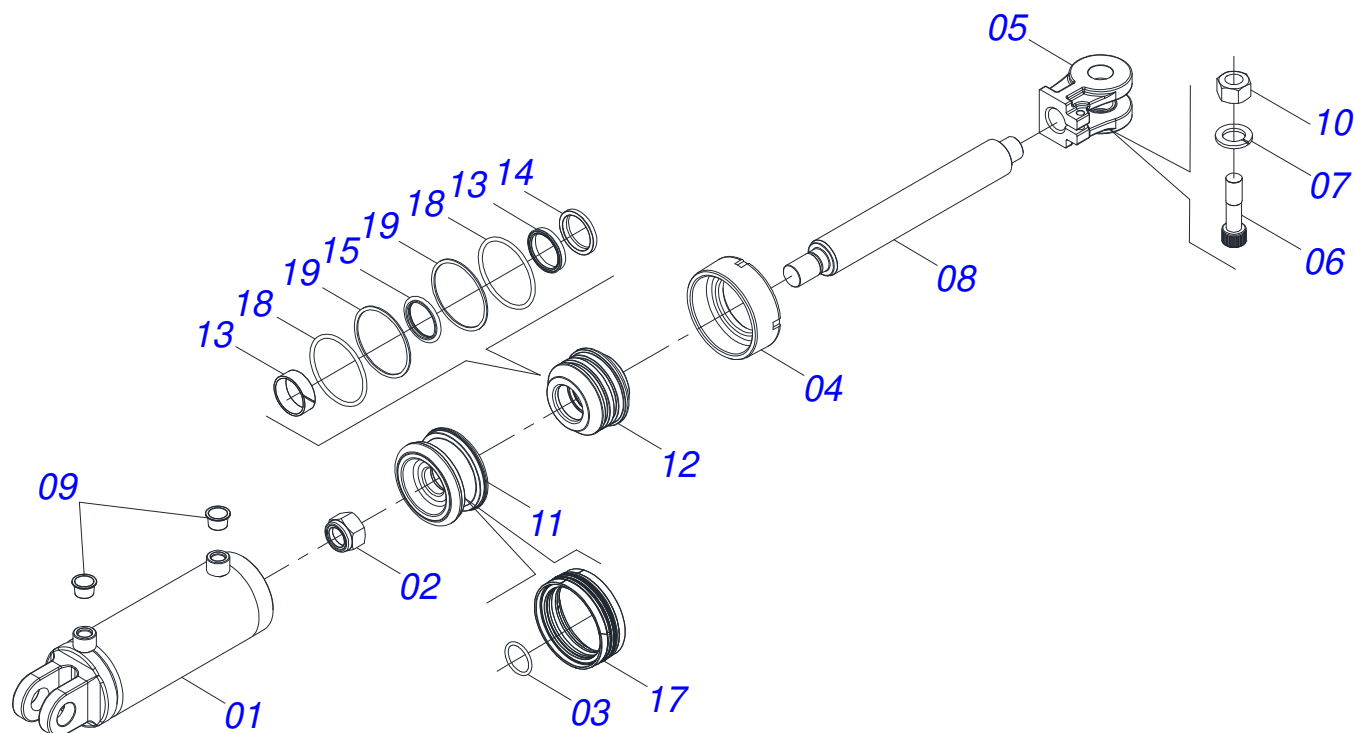

Item	Código	Descrição	Ver Pág.	QT
01	0521066698	CAMISA 101,60 X 356		01
02	0503010817	PORCA SEXTAVADA AUTOTRAVANTE COM NYLON 1.1/4 UNF ALTA G.5 ZN		01
03	0503018029	ANEL O RING 2-217 N 3006 90B		01
04	0502012822	TAMPA MOVEI 101,60		01
05	0502040747	GARFO 32,54		01
06	0503011094	PARAFUSO 3/8 UNC X 2 C C S I 12.9		01
07	0503011443	ARRUELA PRESSAO 3/8		01
08	0581011007	EXTENSOR CIL HID 50,80 X 411		01
09	0503030384	PLUG CON N-001		02
10	0503010026	PORCA SEXTAVADA 3/8 UNC G.5 ZN		01
11	0502012820	EMBOLO 50,80 X 101,60		01
12	0502012821	SUPORTE ANEIS 50,80 X 101,60		01
13	0503018025	ANEL GUIA W2-2250-750 (3097 AGEL)		01
14	0503010039	ANEL RASPADOR D-2000 1G24231		01
15	0503018026	GAXETA 1870-2000-375 B POLYMAX		01
16	0503018024	ANEL BS OD050805200171D-BR		01
17	0503015633	VEDACAO SELEMASTER DSM PCB0NB102-NCRO		01
18	0503010338	ANEL O RING 2-342 N 3006-9B		02
19	0503011061	ANEL BACK-UP 8-342		02
20	0511032211R	JOGO REPARO CIL 50,80 X 101,60 GCRO		01