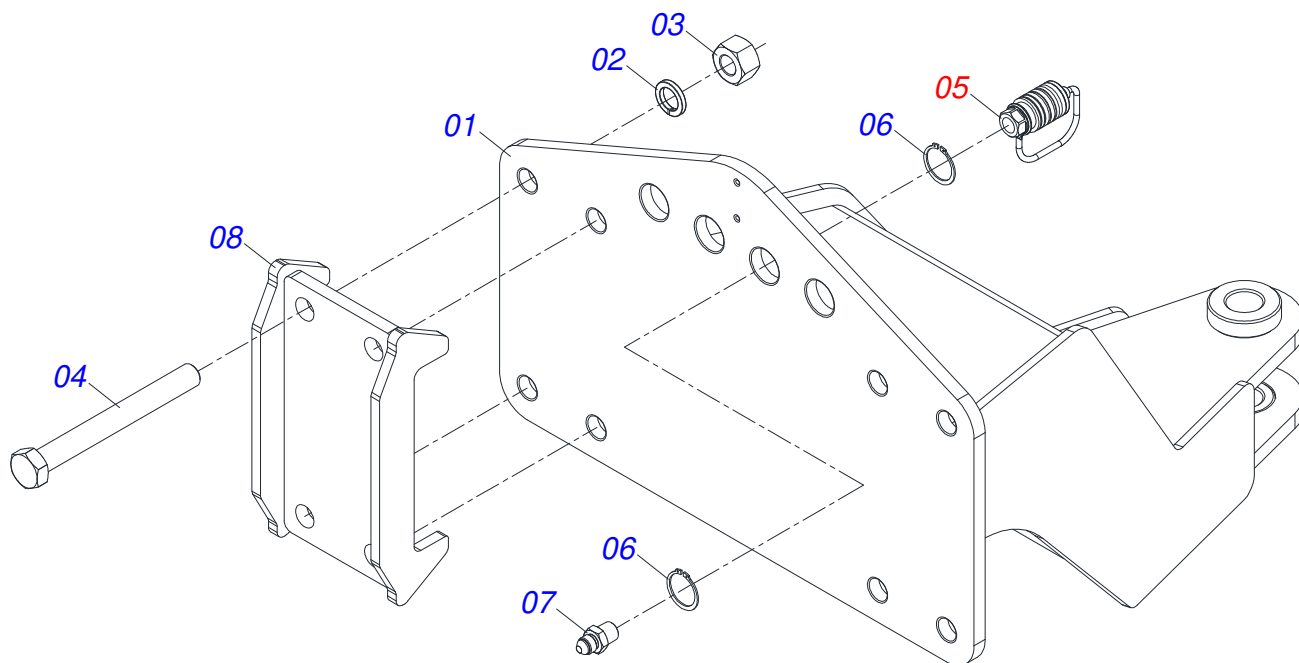

Item	Código	Descrição	Ver Pág.	QT
01	0531060844	ENGATE TRASEIRO 260		01
02	0503010012	ARRUELA PRESSAO 1 ZN 1K01602		08
03	0501010059	PORCA SEXTAVADA 1 UNC (PESADA) G.5 ZN		08
04	0501010064	PARAFUSO 1 UNC X 9 CS G.5 ZN		08
05	0501053835	FEMEA ENGATE RAPIDO AGRICOLA 1/2 NPT COM 20 TAMPAS		02
06	0503010217	ANEL RETENTOR PARA EIXO 501040		04
07	0571015342	NIPLE 1/2NPT X 3/4UNF X 48		02
08	0531060843	GARRA TRASEIRA FIXA ENGATE TRASEIRO		02