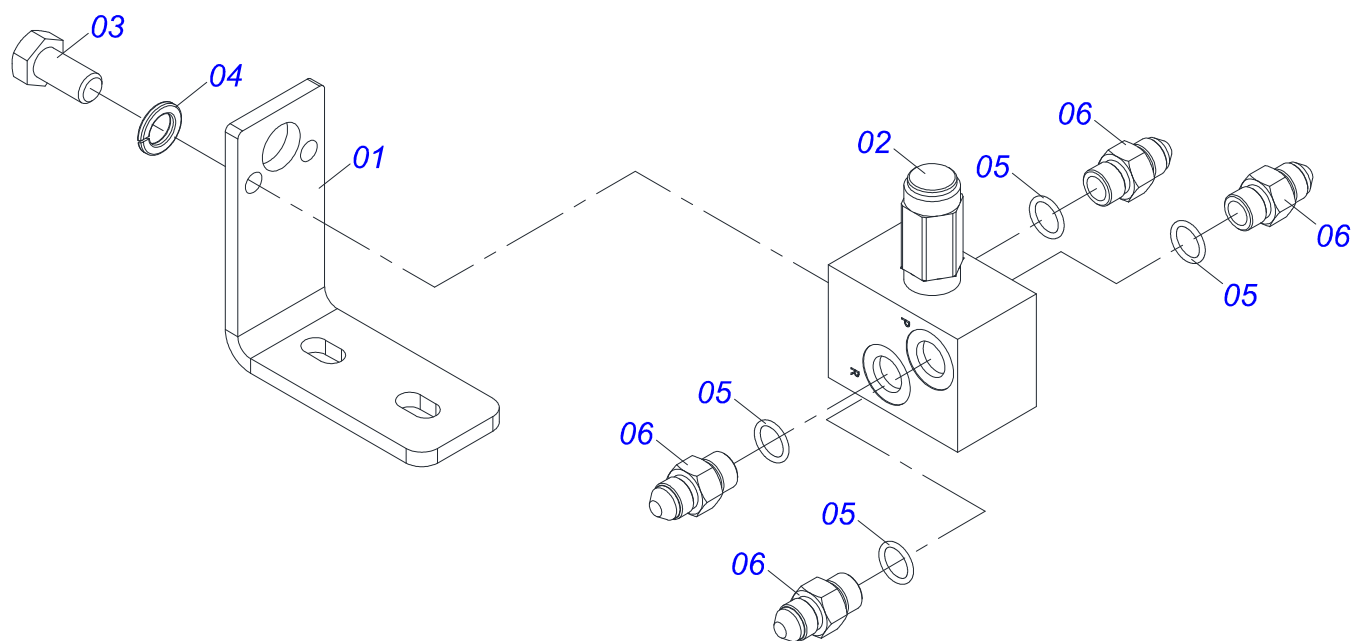

Item	Código	Descrição	Ver Pág.	QT
01	0581011745	SUPORTE VALVULA		01
02	0503010919	VALVULA DESCARGA HFB060306		01
03	0503011334	PARAFUSO 3/8 UNC X 3/4 CS G.5		02
04	0503010025	ARRUELA PRESSAO 3/8		02
05	0503010190	ANEL O RING 2-114 N 3006-9B		04
06	0501010617	NIPLE 3/4 NF X 3/4 NF SEXTAVADO 7/8 X 44		04