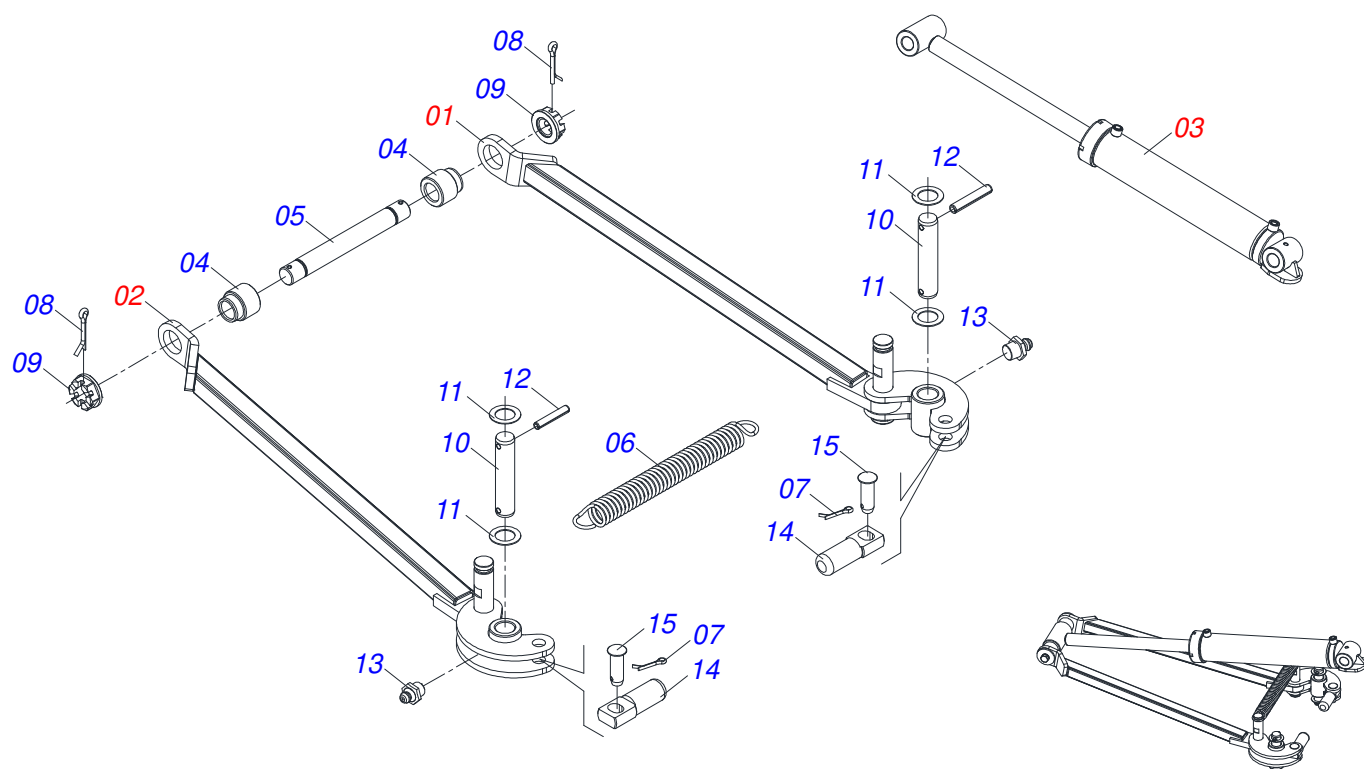

Item	Código	Descrição	Ver Pág.	QT
01	0511050181	ARTICULACAO DIANTEIRA ESQUERDA TRASEIRA DIREITA COMPLETA	13	04
02	0511050182	ARTICULACAO DIANTEIRA DIREITA TRASEIRA ESQUERDA COMPLETA	14	04
03	0511059197	CILINDRO HIDRAULICO 76,20 X 114,30 X 1085 X 715	15	04
04	0541016614	LUVA 38,40 X 62 X 61 GCRO 7010		08
05	0501210091	EIXO PIVO ARTICULADOR LATERAL		04
06	0503032537	MOLA TRACAO 50,7X325X6,35 GCRO 7010		04
07	0503010571	CONTRAPINO 1/4 X 1.1/2		08
08	0503010010	CONTRAPINO 1/4 X 2.1/2		08
09	0501011301	PORCA CASTELO 1.1/2 UNC 6 FPP SEXTAVADA 2.5/16 ZN		08
10	0541016677	EIXO JUNCAO 37,20 X 177 GCRO 7010		08
11	0511019685	ARRUELA LISA 38,50 X 60 X 1,90 ZN		16
12	0503010361	PINO ELASTICO 701221 10 X 60		16
13	0503010002	GRAXEIRA 1800		08
14	0561013283	EIXO TRAVA CHASSI		08
15	0521010572	EIXO JUNCAO 25 X 75 FURO 60 ZN		08