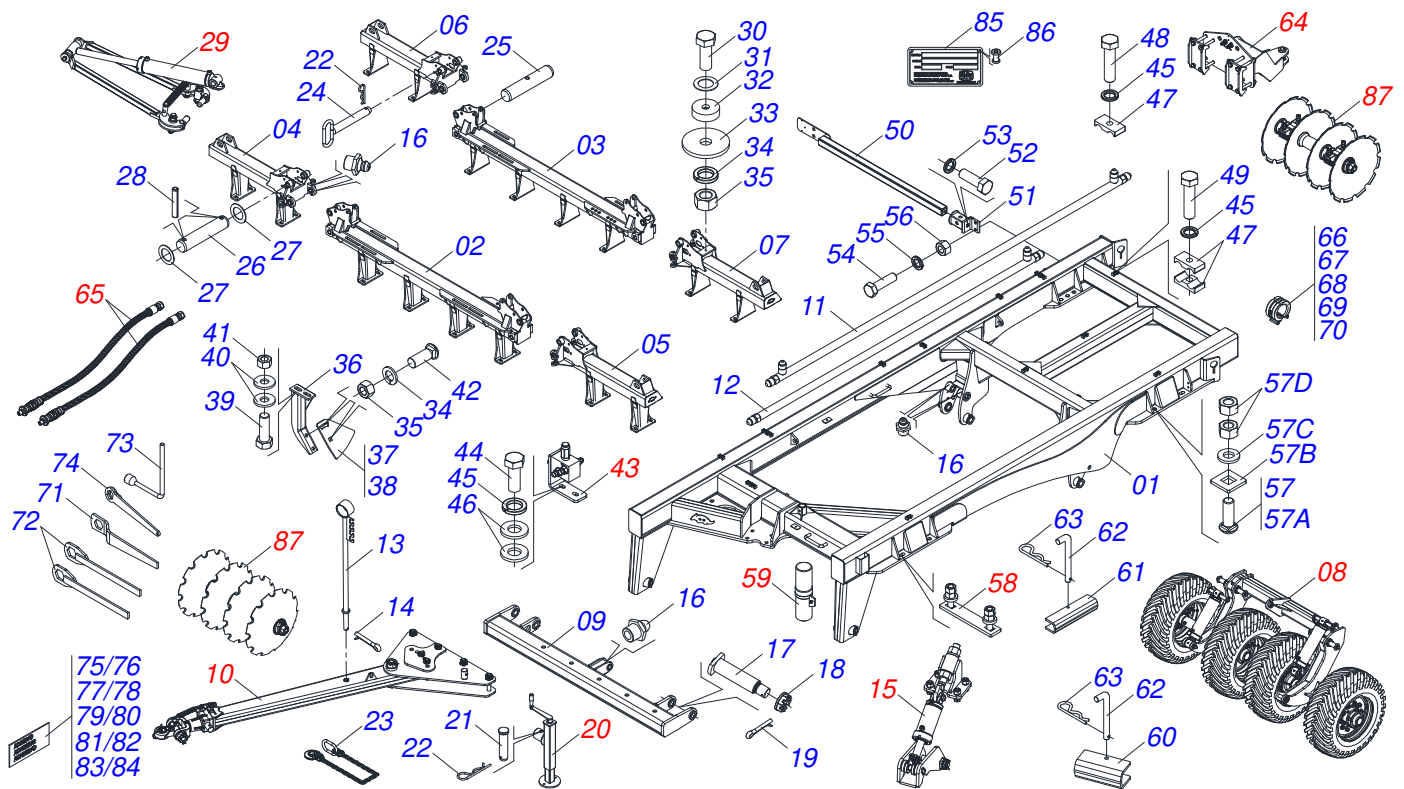

Item	Código	Descrição	Ver Pág.	032	034	036
01	0531060847	QUADRO		001	001	001
02	0531061777	CHASSI DIANTEIRO - 32/36D		001	000	001
02.	0531061775	CHASSI DIANTEIRO - 34D		000	001	000
03	0531061776	CHASSI TRASEIRO - 32/36D		001	000	001
03.	0531061774	CHASSI TRASEIRO - 34D		000	001	000
04	0531061778	CHASSI DIANTEIRO LATERAL DIREITO - 32/34D		001	001	000
04.	0531061784	CHASSI DIANTEIRO LATERAL DIREITO - 36D		000	000	001
05	0531061779	CHASSI DIANTEIRO LATERAL ESQUERDO - 32/34D		001	001	000
05.	0531061785	CHASSI DIANTEIRO LATERAL ESQUERDO - 36D		000	000	001
06	0531061780	CHASSI TRASEIRO LATERAL DIREITO - 32/34D		001	001	000
06.	0531061783	CHASSI TRASEIRO LATERAL DIREITO - 36D		000	000	001
07	0531061781	CHASSI TRASEIRO LATERAL ESQUERDO - 32/34D		001	001	000
07.	0531061782	CHASSI TRASEIRO LATERAL ESQUERDO - 36D		000	000	001
08	0909096659	CONJUNTO RODADO	2	001	001	001
09	0521068250	BARRA ENGATE		001	001	001
10	0521041823	BARRA TRACAO COMPLETA COM ENGATE 3"	7	001	001	001
11	0521066126	DUTO DISTRIBUIDOR OLEO 3450 (04 SAIDA R.3/4" JIC)		002	002	002
12	0521066937	DUTO DISTRIBUIDOR OLEO		002	002	002
13	0531061120	SUPORTE MANGUEIRA 1030		001	001	001
14	0503010523	CONTRAPINO 1/4 X 2 1G13201		001	001	001
15	0909094136	CONJUNTO ARTICULADO CABECALHO	9	001	001	001
16	0503010002	GRAXEIRA 1800		027	027	027
17	0521063989	EIXO 50 X 392 COM TRAVA		002	002	002
18	0501011301	PORCA CASTELO 1.1/2 UNC 6 FPP SEXTAVADA 2.5/16 ZN		002	002	002
19	0503010010	CONTRAPINO 1/4 X 2.1/2		002	002	002
20	0511048088	MACACO COMPLETO	11	001	001	001
21	0561014251	EIXO JUNCAO 22,30 X 28,58 X 80		001	001	001
22	0503030012	CUPILHA 4 X 88		005	005	005
23	0503019848	CORRENTE SEGURANCA 1300 X 5/8 COM GANCHO/ARGOLA		001	001	001