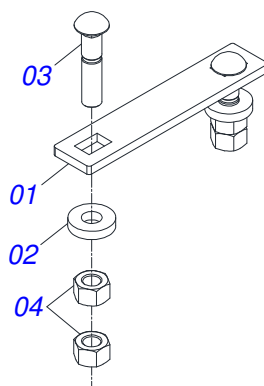

Item	Código	Descrição	Ver Pág.	QT
01	0591013569	TRAVA PARAFUSO		01
02	0571010448	LUVA 32,50 X 75 X 16		02
03	0501010954	PARAFUSO 1.1/4" UNC X 5.3/4" C A 8.8 ZN		02
04	0501010087	PORCA 1.1/4" UNC SEXTAVADA 2 ZN		04