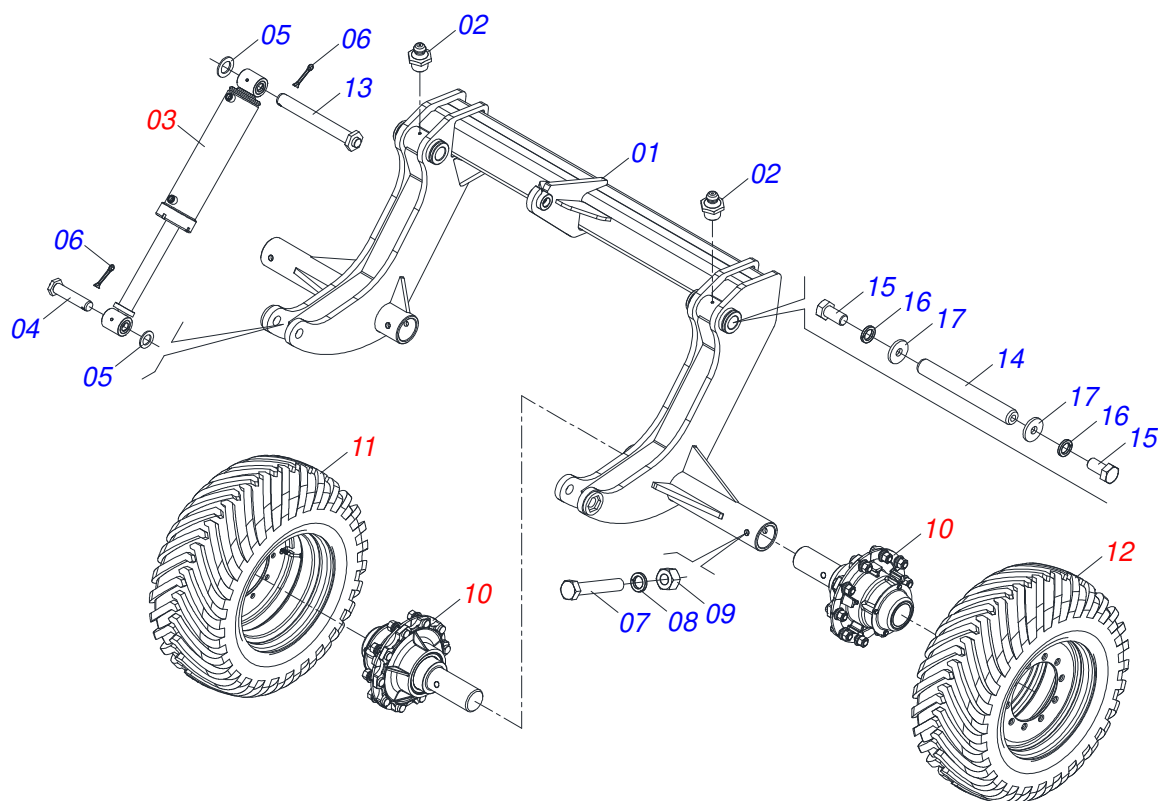

GRADES ARADORAS

GASPCR-HD 9017 - EIXO 2.1/2" - ARTICULADA HIDRAULICA - 32/34/36D

Código: 0501093497

Série: S-1120

Revisão: 00

Data da Revisão: MARÇO/2023

CATÁLOGO DE PEÇAS

MARCHESAN

**GASPCR-HD 9017 - EIXO 2.1/2" - ARTICULADA HIDRAULICA -
CHASSI COMPLETO - 32/34/36D**

Página 1
0909096658

Item	Código	Descrição	Ver Pág.	032	034	036
77	0503031739	ETIQUETA ADESIVA PERIGO 11,7 X 7		001	001	001
78	0503034499	ETIQUETA ADESIVA MANOPLA CORES (OUTROS)		001	001	001
79	0503031428	ETIQUETA ADESIVA ATENCAO LER MANUAL		001	001	001
80	0503031827	ETIQUETA ADESIVA LUBRIFICACAO E REAPERTO DIARIO		001	001	001
81	0503031087	ETIQUETA ADESIVA AUTO CONTROLE OK APROVADO		001	001	001
82	0503033038	EMBLEMA PERIGO 07 1G18080		001	001	001
83	0503034976	ETIQUETA ADESIVA GASPCR HD 9017		002	002	002
84	0503033428	ETIQUETA ADESIVA LOGO TATU 120X160		001	001	001
85	0503034003	ETIQUETA IDENTIFICACAO ALUMINIO MARCHESAN 61 X 118		001	001	001
86	0503010001	REBITE POP ADESIVA 423 3,2 X 5,5		004	004	004
87	0909096665	SECAO DISCOS COMPLETA - 32/34/36D	24	001	001	001

Item	Código	Descrição	Ver Pág.	QT
01	0531060840	RODEIRO		01
02	0503010002	GRAXEIRA 1800		02
03	0521058003	CILINDRO HIDRAULICO 53,98 X 127 X 660 X 340	3	02
04	0531060841	EIXO CILINDRO RODEIRO 37,50 X 151		02
05	0501012916	ARRUELA LISA 40 X 66 X 4,75 ZN		04
06	0503010534	CONTRAPINO 3/8 X 2.1/2 ZN		04
07	0503011198	PARAFUSO 3/4 UNC X 6 CS G.5		04
08	0503010023	ARRUELA PRESSAO 3/4 ZN		04
09	0503010014	PORCA SEXTAVADA 3/4 UNC (PESADA) G.5 ZN		04
10	0531051144	RODADO SEM PNEU (506 FURO 50)	4	04
11	0503063281	RODA DIREITA COM PNEU400/55-22.5 152A8/149B TL 5 16 LONAS	5	02
12	0503063282	RODA ESQUERDA COM PNEU400/55-22.5 152A8/149B TL 16 LONAS	6	02
13	0531060842	EIXO CILINDRO RODEIRO 37,50 X 292		02
14	0531018062	EIXO JUNCAO 408		02
15	0503011250	PARAFUSO 1 UNC X 2 C S G.7 ZN		04
16	0503010012	ARRUELA PRESSAO 1 ZN 1K01602		04
17	0521011565	ARRUELA LISA 26,50 X 80 X 9,50 ZN		04