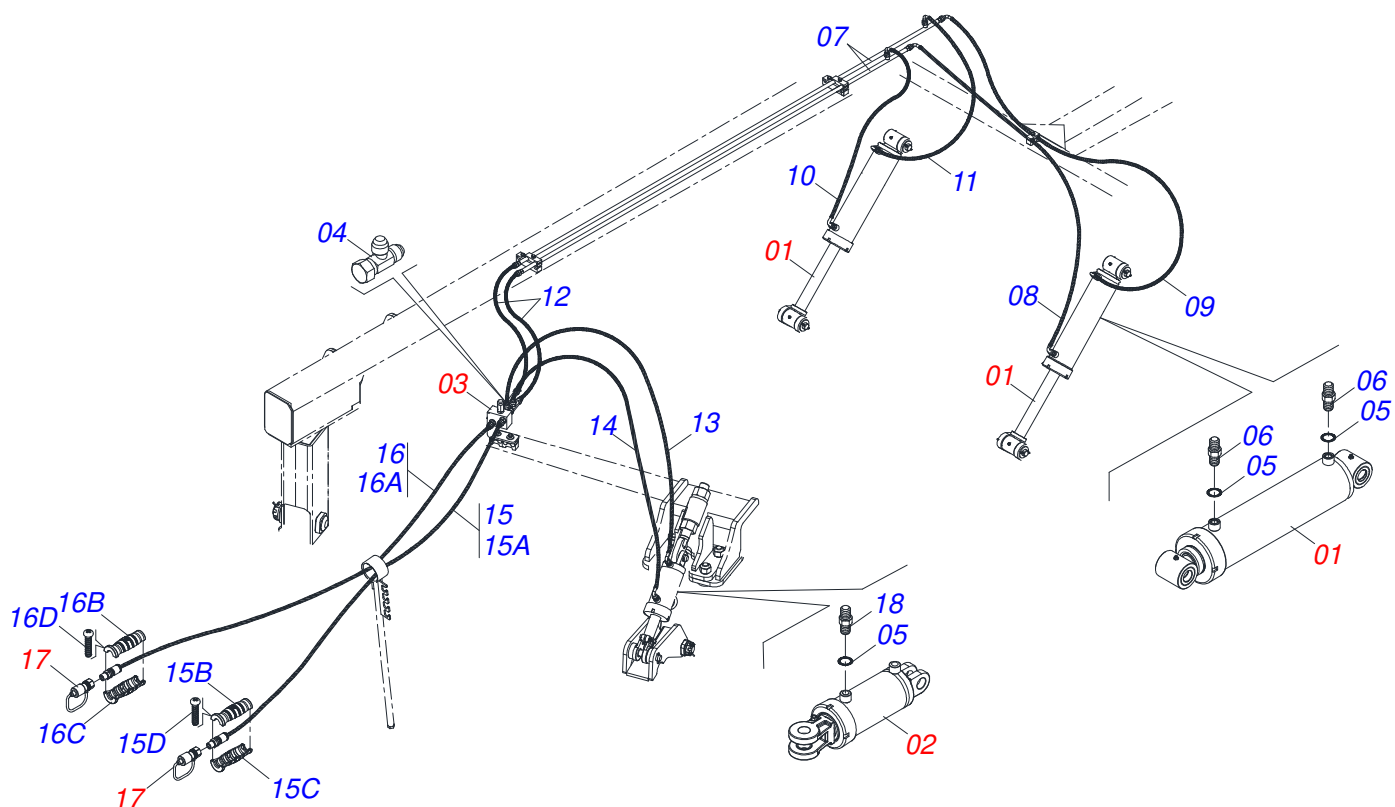

Item	Código	Descrição	Ver Pág.	QT
01	0521058003	CILINDRO HIDRAULICO 53,98 X 127 X 660 X 340	3	02
02	0511058521	CILINDRO HIDRAULICO 50,80 X 101,60 X 527 X 165	10	01
03	0511059196	VALVULA COMPLETA	16	01
04	0503011968	ADAPTADOR T COM PORCA GIRATORIA LATAO 3/4 8R6X-S		02
05	0503010190	ANEL O RING 2-114 N 3006-9B		06
06	0501010617	NIPLE 3/4 NF X 3/4 NF SEXTAVADO 7/8 X 44		04
07	0521066937	DUTO DISTRIBUIDOR OLEO		02
08	0501080432	MANGUEIRA 3/8" X 2600 TC-TC		01
09	0501080393	MANGUEIRA 3/8" X 2200 TC-TC		01
10	0501080065	MANGUEIRA 3/8" X 1200 TC-TC		01
11	0501080931	MANGUEIRA 3/8" X 1000 TC-TC		01
12	0501080106	MANGUEIRA 3/8" X 800 TR-TR		02
13	0501080302	MANGUEIRA 3/8" X 1400 TR-TC		01
14	0501080436	MANGUEIRA 3/8" X 1600 TR-TC		01
15	0531055152	MANGUEIRA 3/8" X 6000 TR-TM PRETO/AZUL		01
15A	0501082444	MANGUEIRA 3/8" X 6000 TR-TM		01
15B	0503034492	MANOPLA MANGUEIRA HIDRAULICA (PRETO)		01
15C	0503034494	MANOPLA MANGUEIRA HIDRAULICA (AZUL)		01
15D	0503018952	PARAFUSO PLASTICO PANELA PH 2,5 X 10 ZB		06
16	0531055151	MANGUEIRA 3/8" X 6000 TR-TM PRETO/VERMELHO		01
16A	0501082444	MANGUEIRA 3/8" X 6000 TR-TM		01
16B	0503034492	MANOPLA MANGUEIRA HIDRAULICA (PRETO)		01
16C	0503034495	MANOPLA MANGUEIRA HIDRAULICA (VERMELHO)		01
16D	0503018952	PARAFUSO PLASTICO PANELA PH 2,5 X 10 ZB		06
17	0501053834	MACHO ENGATE RAPIDO 1/2 NPT	23	02
18	0561014252	NIPLE 3/4" UNF X 44 COM REDUCAO		02