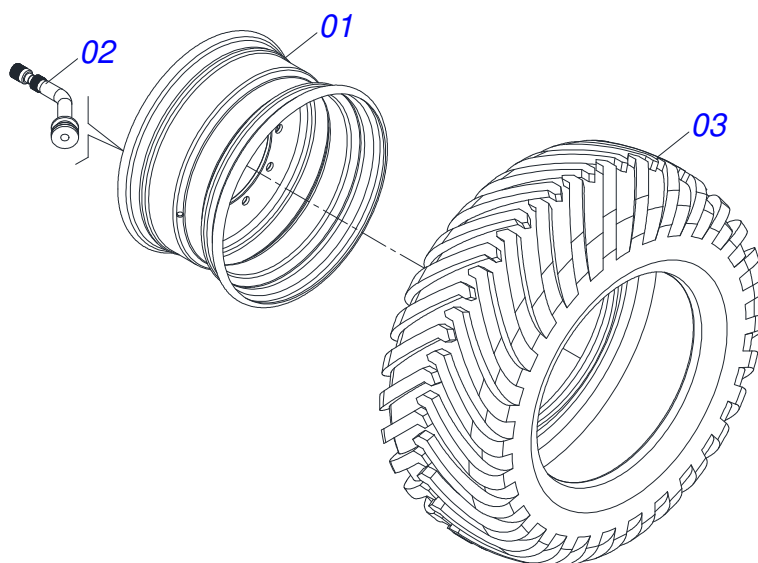

Item	Código	Descrição	Ver Pág.	QT
01	0503033536	ARO 11,75X22,5 OFFSET 75,5		01
02	0503016098	VALVULA 16MM 45G LONGA TR621A		01
03	0503019969	PNEU 400/55-22,5 152A 8/149B 16 LONAS RADIAL		01