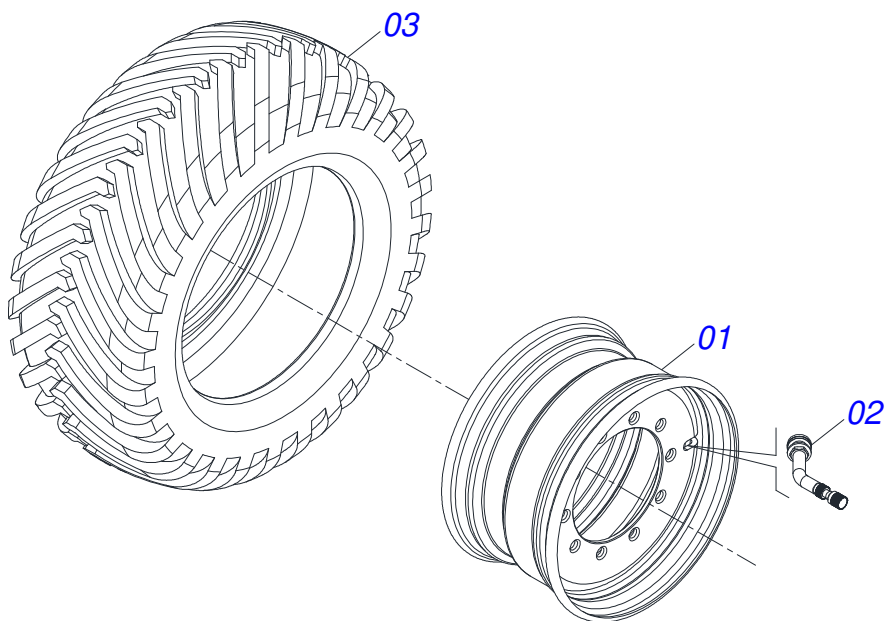

Item	Código	Descrição	Ver Pág.	QT
01	0503033536	ARO 11,75X22,5 OFFSET 75,5		01
02	0503016098	VALVULA 16MM 45G LONGA TR621A		01
03	0503019969	PNEU 400/55-22,5 152A 8/149B 16 LONAS RADIAL		01