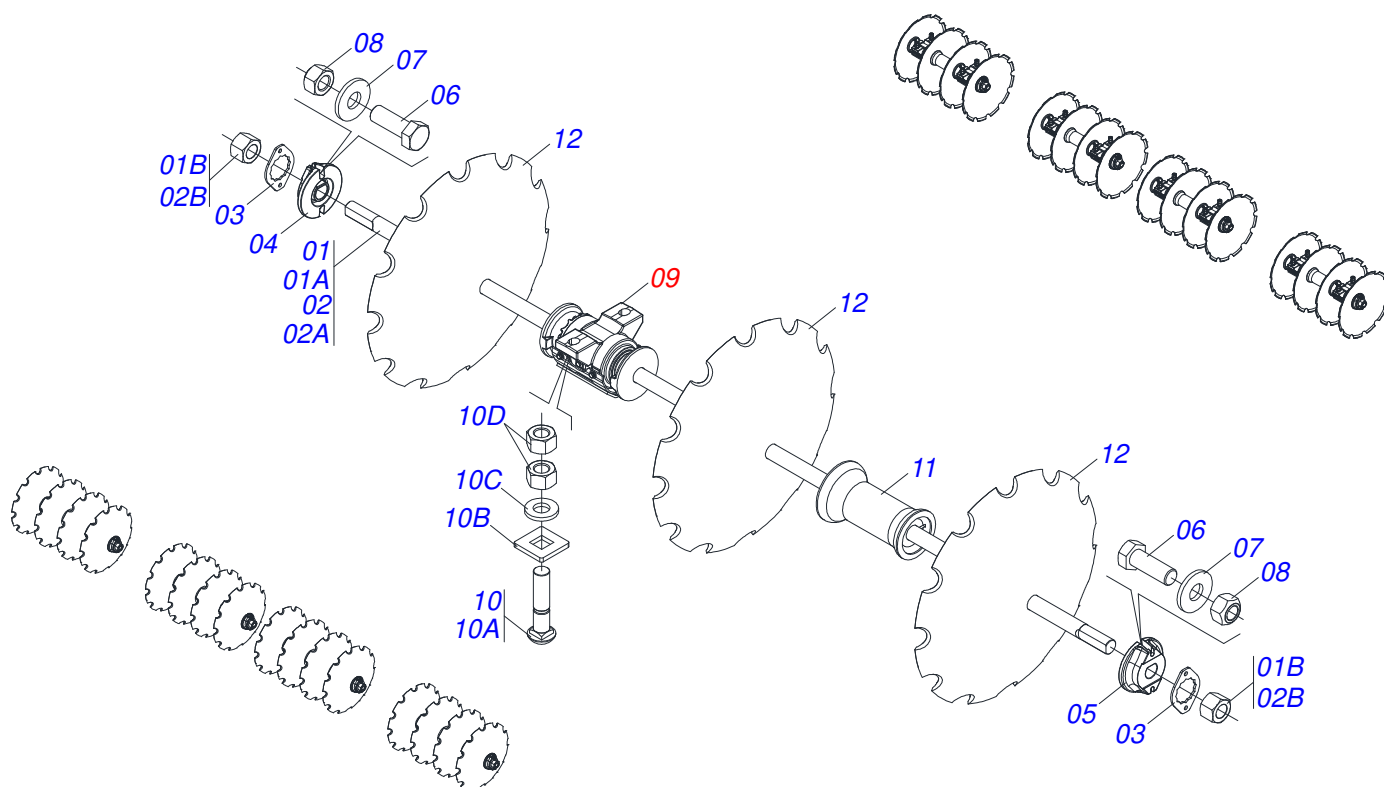

Item	Código	Descrição	Ver Pág.	32	34	36
01	0501040693	EIXO 2.1/2" X 1610 COM PORCAS		08	06	04
01A	0501010358	EIXO 2.1/2" X 1610		08	06	04
01B	0502040064	PORCA 2.1/2" UNC 7FPP X 70 SEXTAVADO 99		16	12	08
02	0501040690	EIXO 2.1/2" X 2060 COM PORCAS		00	02	04
02A	0501010357	EIXO 2.1/2" X 2060		00	02	04
02B	0502040064	PORCA 2.1/2" UNC 7FPP X 70 SEXTAVADO 99		00	04	08
03	0541010368	TRAVA PORCA ZN		16	16	16
04	0502010592	TRAVA EIXO INTERNO 2.1/2"		08	08	08
05	0502010593	TRAVA EIXO EXTERNO 2.1/2"		08	08	08
06	0503010232	PARAFUSO 5/8" UNC X 1.3/4" C S G.5 ZN		32	32	32
07	0501012140	ARRUELA LISA 16,50 X 40 X 4,00 ZN		32	32	32
08	0503012412	PORCA SEXTAVADA AUTOTRAVANTE 5/8" UNC G.5 ZN		32	32	32
09	0521041291	MANCAL DM OL 430 X 2.1/2" COM CAPA PROTECAO	25	16	16	16
10	0501041301	PARAFUSO 1.1/4" UNC X 5.3/4" CA COMPLETO		32	32	32
10A	0501010954	PARAFUSO 1.1/4" UNC X 5.3/4" C A 8.8 ZN		32	32	32
10B	0501010953	TRAVA PARAFUSO 1.1/4"		32	32	32
10C	0531010713	ARRUELA LISA 32,50 X 65 X 8,0 PCC2 ZN		32	32	32
10D	0501010087	PORCA 1.1/4" UNC SEXTAVADA 2 ZN		64	64	64
11	0502012220	SEPARADOR 430 X 2.1/2"		08	10	12
12	0602048062	DR 36 X 12 C130AF04FR2.9/16 12R TAT/CV		32	34	36
12.	0602051003	DR 40 X 12 C143AF04FR2.9/16 12R TAT/CV		32	34	36