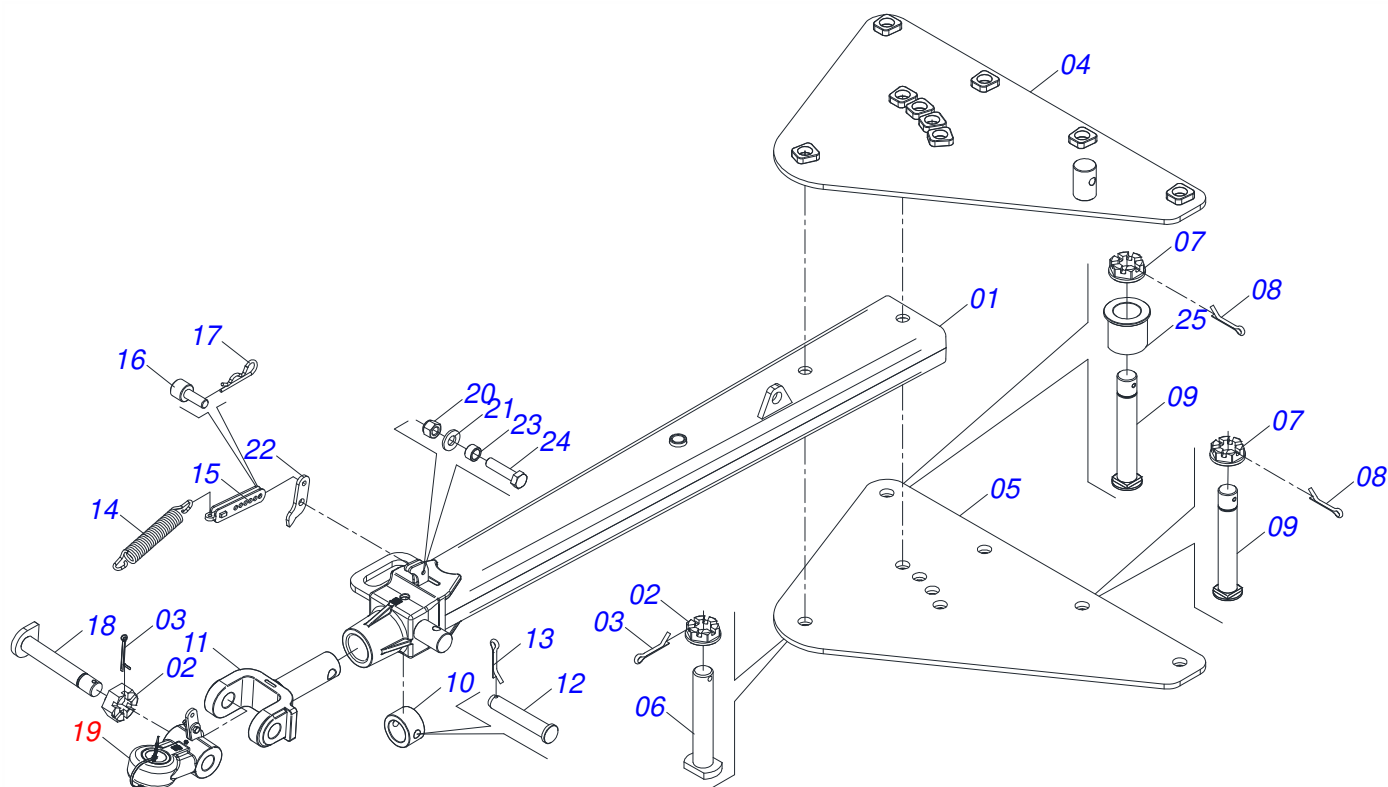

Item	Código	Descrição	Ver Pág.	QT
01	0521068249	BARRA TRAÇÃO (EIXO 2) GAPCR-HD		01
02	0502040558	PORCA CASTELO 2 UNS 10FPP SEXTAVADO 99 SA		02
03	0503010074	CONTRAPINO 3/8 X 4		02
04	0521068246	PLACA SUPERIOR (EIXO 2)		01
05	0521068247	PLACA INFERIOR (EIXO 2) GAPCR-HD		01
06	0521068248	EIXO JUNÇÃO COM TRAVA (50,80 X 273)		01
07	0501811301	PORCA CASTELO 1.1/2UNC 6FPP S2.5/16 SA		05
08	0503010010	CONTRAPINO 1/4 X 2.1/2		05
09	0521811880	EIXO JUNCAO 37,50 X 230 X PQ R.1./2 GAPCW SA		05
10	0502040263	ANEL TRAVA ENGATE 32M 106		01
11	1902040897	U ENGATE TRATOR 3		01
12	0561017306	EIXO JUNCAO 31,50 X 130		01
13	0503010523	CONTRAPINO 1/4 X 2 1G13201		01
14	0503031741	MOLA TRACAO 45,0 X 290 X 7,0 CLASSE C		01
15	0531061607	REGULADOR MOLA		01
16	0591014558	EIXO FIXACAO REGULADOR MOLA		01
17	0503030285	CUPILO 4 X 60		01
18	0531061122	EIXO ARTICULADOR 2 UNS 10FPP X 241,50		01
19	0531040171	ENGATE COMPLETO	8	01
20	0503010589	PORCA SEXTAVADA AUTOTRAVANTE COM NYLON 1/2 UNC ALTA G.5 ZN		01
21	0501010937	ARRUELA LISA 13,50 X 28 X 3,00 ZN		01
22	0591014554	ORELHA TRASEIRA FIXACAO MOLA		01
23	0591014552	LUVA Ø19 X Ø13,50 X 11		01
24	0503010740	PARAFUSO 1/2 UNC X 2 CS G.5 ZN		01
25	0591013086	LUVA Ø52,8 X Ø78 X 76 (PINO Ø2")		01