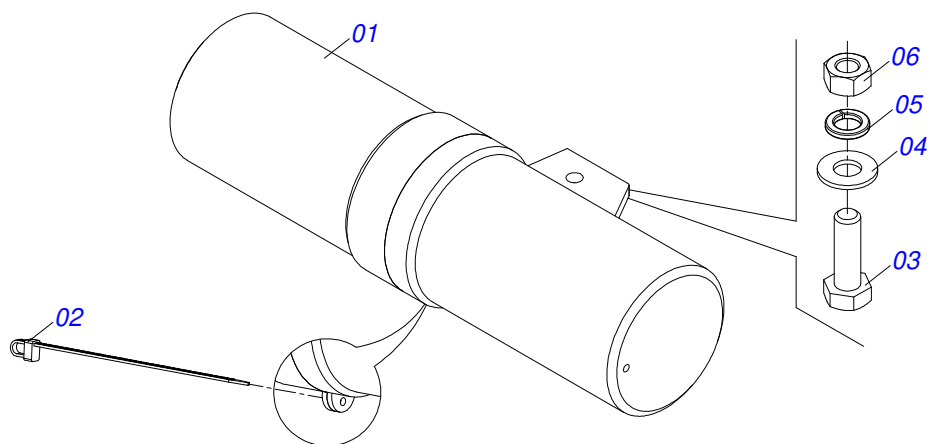

Item	Código	Descrição	Ver Pág.	QT
01	0503060100	PORTA MANUAL INSTRUÇOES		01
02	0503010267	ABRACADEIRA NYLON 3,60 X 1,3 X 155 MM		01
03	0503010363	PARAFUSO 5/16 UNC X 1 C S G.2 ZN		01
04	0501010694	ARRUELA LISA 8,50 X 18 X 1,50 ZN		01
05	0503010179	ARRUELA PRESSAO 5/16 ZN 1K01528		01
06	0503010337	PORCA SEXTAVADA 5/16 UNC G.5 ZN		01