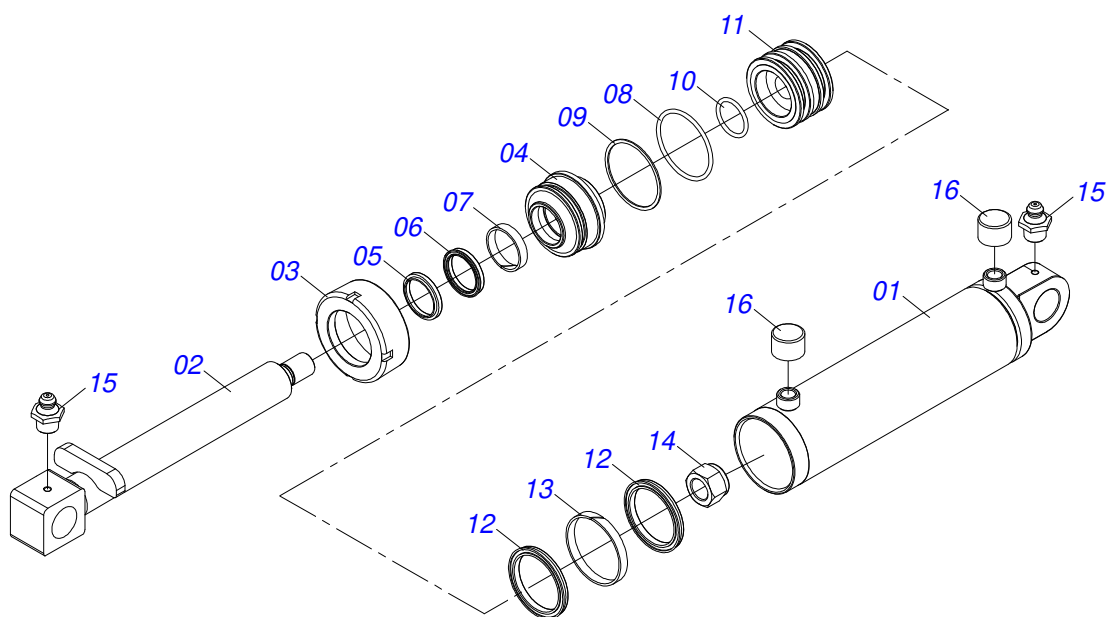

Item	Código	Descrição	Ver Pág.	QT
01	0511062252	CAMISA 101,6 X 418		01
02	0511062250	EXTENSOR 53,98 X 509		01
03	0502010017	TAMPA MOVEL 101,6		01
04	0502011250	SUPORTE ANEIS 53,98 X 101,6		01
05	0503010319	ANEL RASPADOR D-2125		01
06	0503010314	GAXETA 2500-2125-375-B		01
07	0503010973	ANEL G.E.2.1/2X3X1/2 W2-2500-500 PK		01
08	0503011061	ANEL BACK-UP 8-342		01
09	0503010338	ANEL O RING 2-342 N 3006-9B		01
10	0503010345	ANEL O RING 2-218 N 3006-9B 1G04609		01
11	0502011969	EMBOLO 53,98 X 101,60		01
12	0503010043	GAXETA 3750-3250 B		02
13	0503010994	ANEL G.E.4 X 3 X 1/2 W2-4000-500 PK		01
14	0503010817	PORCA SEXTAVADA AUTOTRAVANTE COM NYLON 1.1/4 UNF ALTA G.5 ZN		01
15	0503010002	GRAXEIRA 1800		02
16	0503030384	PLUG CON N-001		02