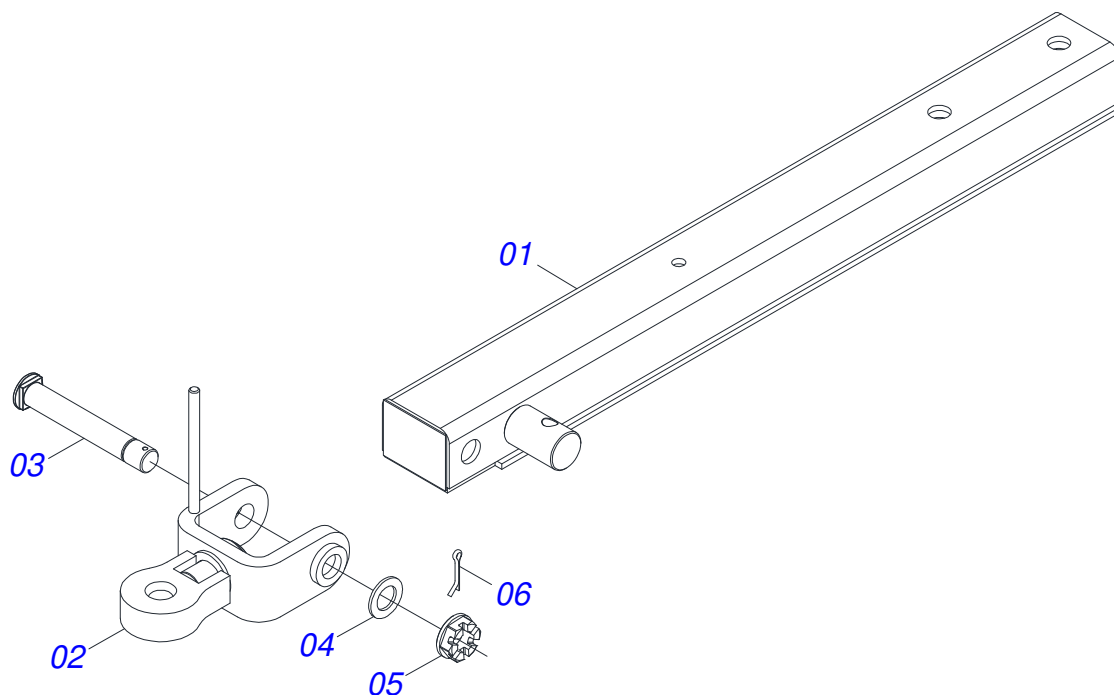

Item	Código	Descrição	Ver Pág.	QT
001	0511060141	CONJUNTO RODEIRO		01
002	0501011547	PARAFUSO 1 UNC X 4.1/2 C S G.5 ZN		04
003	0503014182	PORCA SEXTAVADA AUTOTRAVANTE COM NYLON 1 UNC BAIXA G.5 ZN		04

Item	Código	Descrição	Ver Pág.	QT
01	0531019478	EIXO CR 30M/1		01
02	0501110768	CAIXA RODADO COM PARAFUSO SGAC		01
02A	0502011389	CAIXA MM		01
02B	0501010186	PARAFUSO RODA 5/8UNFX2.1/8CR G.5 REC ZN		06
02C	0503010064	PORCA CONICA 5/8 NF ZN		06
03	0503010005	ROLAMENTO 32212 IMP		01
04	0503010009	RETENTOR 00573-B		01
05	0503010006	ROLAMENTO 32210 IMPORTADO		01
06	0501010888	PORCA CASTELO 1.3/4 10FPP SEX2.5/16 ZN		01
07	0503010010	CONTRAPINO 1/4 X 2.1/2		01
08	0502020593	TAMPA PROTECAO		01
09	0503010295	PARAFUSO 5/16 UNC X 5/8 CS G.2 ZN		01
10	0503010002	GRAXEIRA 1800		01

Item	Código	Descrição	Ver Pág.	QT
01	0511062252	CAMISA 101,6 X 418		01
02	0511062250	EXTENSOR 53,98 X 509		01
03	0502010017	TAMPA MOVEL 101,6		01
04	0502011250	SUPORTE ANEIS 53,98 X 101,6		01
05	0503010319	ANEL RASPADOR D-2125		01
06	0503010314	GAXETA 2500-2125-375-B		01
07	0503010973	ANEL G.E.2.1/2X3X1/2 W2-2500-500 PK		01
08	0503011061	ANEL BACK-UP 8-342		01
09	0503010338	ANEL O RING 2-342 N 3006-9B		01
10	0503010345	ANEL O RING 2-218 N 3006-9B 1G04609		01
11	0502011969	EMBOLO 53,98 X 101,60		01
12	0503010043	GAXETA 3750-3250 B		02
13	0503010994	ANEL G.E.4 X 3 X 1/2 W2-4000-500 PK		01
14	0503010817	PORCA SEXTAVADA AUTOTRAVANTE COM NYLON 1.1/4 UNF ALTA G.5 ZN		01
15	0503010002	GRAXEIRA 1800		02
16	0503030384	PLUG CON N-001		02