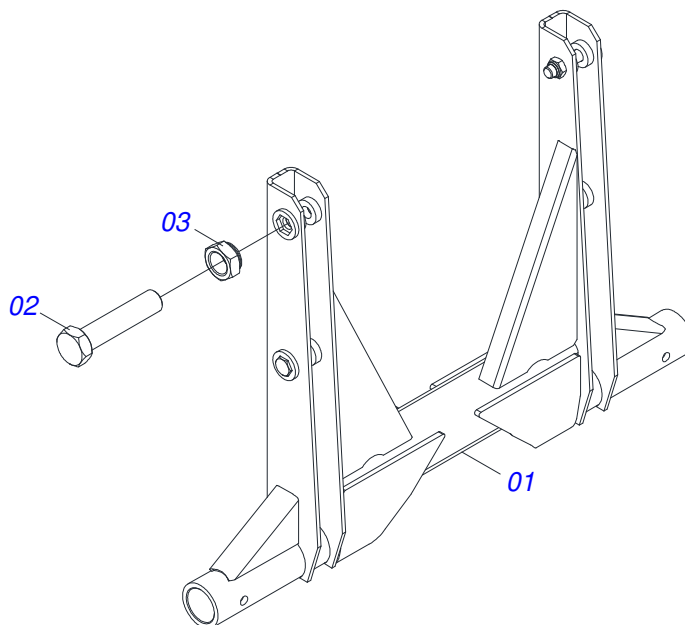

Item	Código	Descrição	Ver Pág.	QT
001	0511060141	CONJUNTO RODEIRO		01
002	0501011547	PARAFUSO 1 UNC X 4.1/2 C S G.5 ZN		04
003	0503014182	PORCA SEXTAVADA AUTOTRAVANTE COM NYLON 1 UNC BAIXA G.5 ZN		04