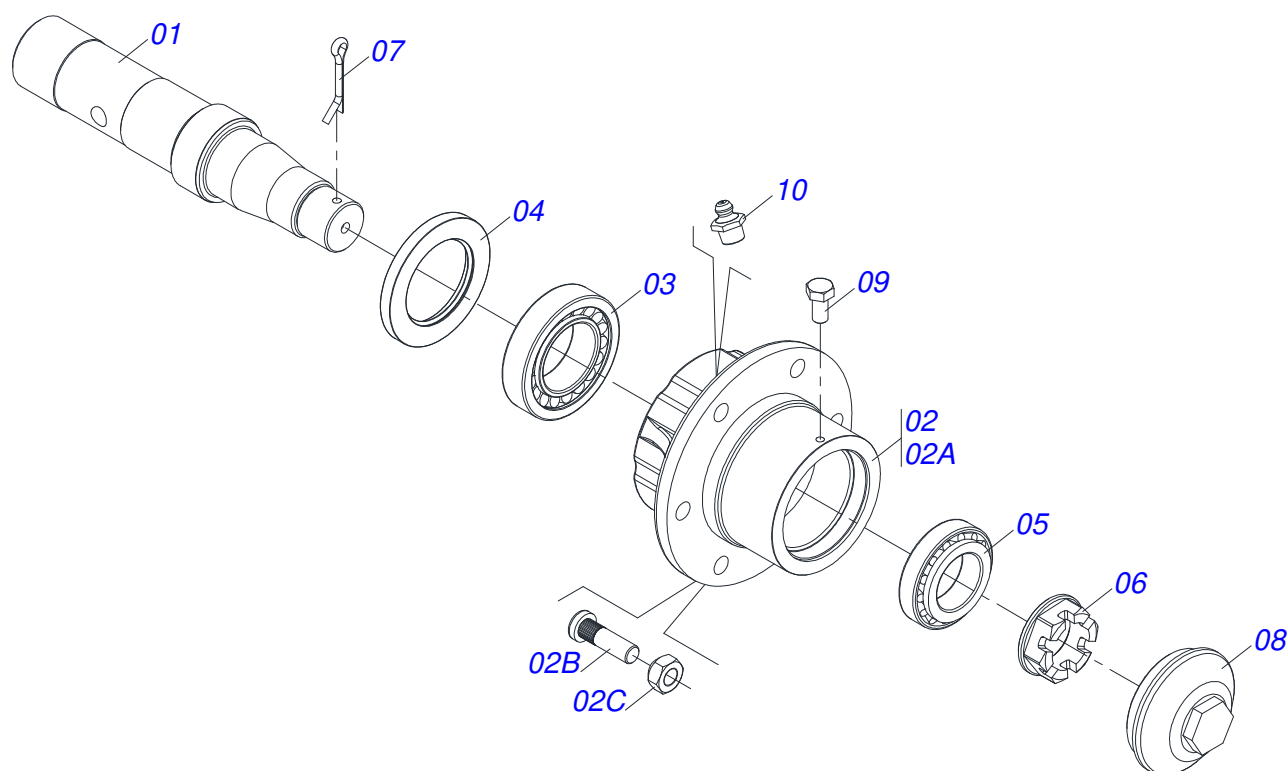

Item	Código	Descrição	Ver Pág.	QT
01	0531019478	EIXO CR 30M/1		01
02	0501110768	CAIXA RODADO COM PARAFUSO SGAC		01
02A	0502011389	CAIXA MM		01
02B	0501010186	PARAFUSO RODA 5/8UNFX2.1/8CR G.5 REC ZN		06
02C	0503010064	PORCA CONICA 5/8 NF ZN		06
03	0503010005	ROLAMENTO 32212 IMP		01
04	0503010009	RETENTOR 00573-B		01
05	0503010006	ROLAMENTO 32210 IMPORTADO		01
06	0501010888	PORCA CASTELO 1.3/4 10FPP SEX2.5/16 ZN		01
07	0503010010	CONTRAPINO 1/4 X 2.1/2		01
08	0502020593	TAMPA PROTECAO		01
09	0503010295	PARAFUSO 5/16 UNC X 5/8 CS G.2 ZN		01
10	0503010002	GRAXEIRA 1800		01