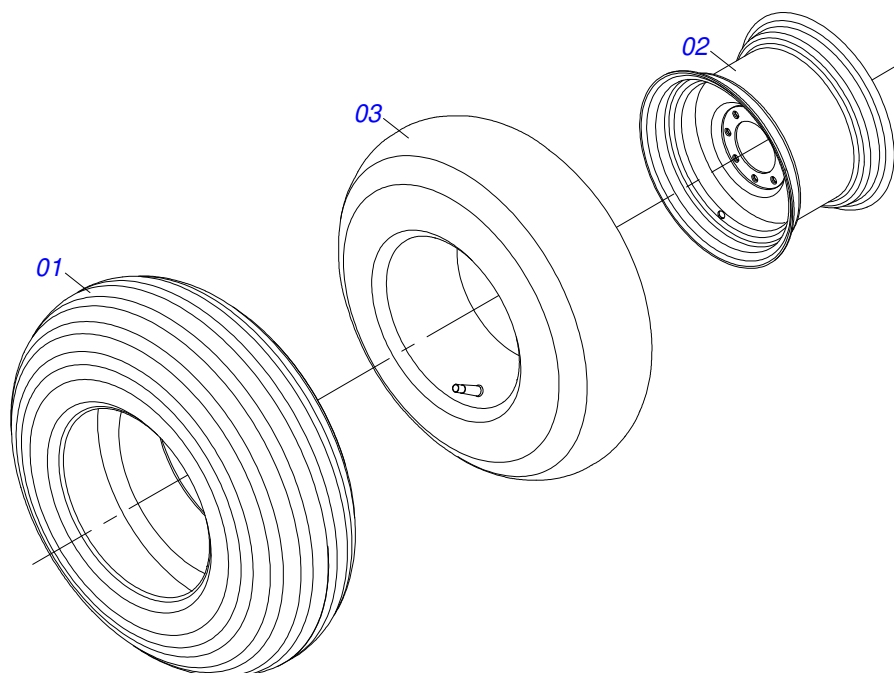

Item	Código	Descrição	Ver Pág.	QT
01	0503011469	PNEU 11-15 RAIADO BL - 12L		01
02	0511064777	RODA CR 30M/2-L15		01
03	0503010860	CAMARA AR 11L 15		01