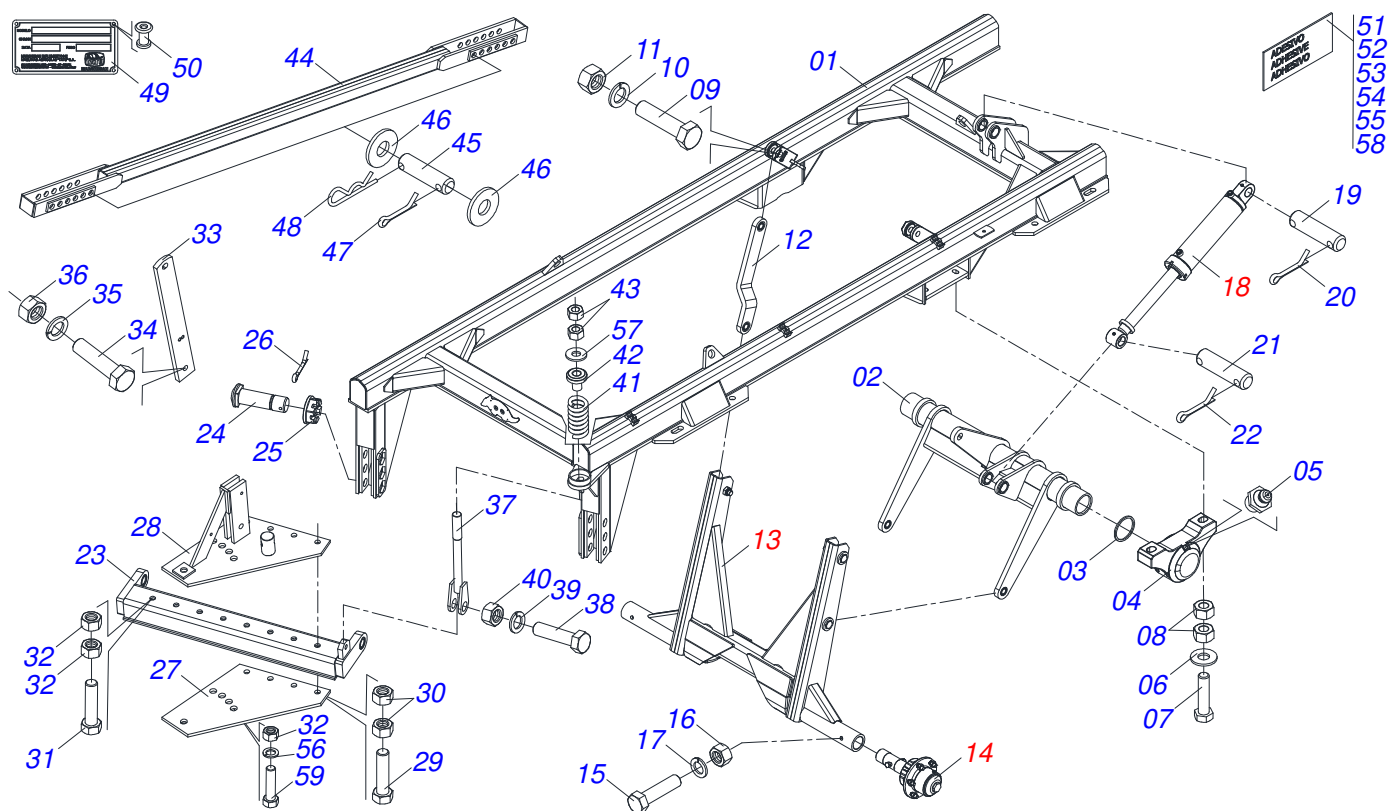

# INDICE

0909096656	CHASSI COMPLETO	.....	1
0511049759	QUADRO COMPLETO - 12A18D-11L15	.....	2
0521044885	CONJUNTO RODADO COMPLETO 11L15	.....	3
0501054685	CUBO RODA	.....	4
0501048562	CILINDRO HIDRAULICO 53,98 X 101,6 X 630 X 300	.....	5
0511050170	TIRANTE COMPLETO	.....	6
0503061864	CONJUNTO RODA CR 30-11.15/12L	.....	7
0501040257	SUPORTE MANGUEIRA 3/4 X 975 COMPLETO	.....	8
0511048088	MACACO COMPLETO	.....	9
0909096657	SEÇÃO DISCOS COMPLETA	.....	10
0531041578	MANCAL AGRICOLA DM OL 360 X 2.1/8 OSCILANTE COM SUPORTE	.....	12
0531052835	MANCAL AGRICOLA DM OL 360 X 2.1/8 OSCILANTE	.....	13

**GAPCR 360 - 18D - EIXO 2.1/8"**  
**CHASSI COMPLETO**

Página 1  
0909096656

Item	Código	Descrição	Ver Pág.	QT
29	0561014251	EIXO JUNCAO 22,30 X 28,58 X 80		01
30	0503030012	CUPILHA 4 X 88		01
31	0511030134	SACO COM MANUAL INSTRUCAO		01
32	0511050954	JOGO MANGUEIRA		01
32A	0501080640	MANGUEIRA 3/8 X 7200 TC-TM		02
33	0909096657	SEÇÃO DISCOS COMPLETA	10	01