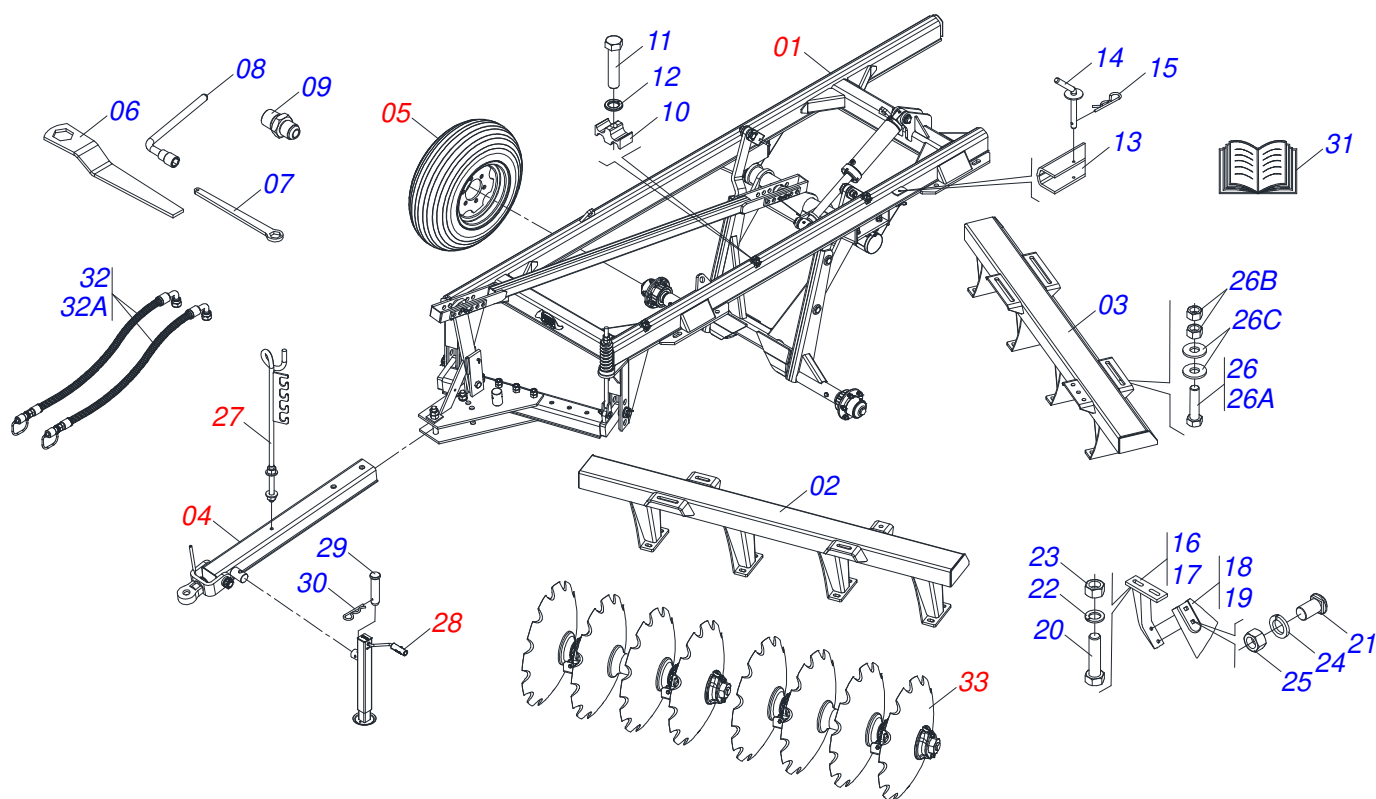

## GAPCR 360 - 18D - EIXO 2.1/8"

**Código:** 0501093495

**Série:** S-0611

**Revisão:** 00

**Data da Revisão:** MARÇO/2023

# PRODUTOS

<b>Código</b>	<b>Descrição</b>
0102060367	GAPCR 360 18X34X9,0 DR DMO E 2.1/8 PN11L15 S-0611

# INDICE

0909096656	CHASSI COMPLETO	.....	1
0511049759	QUADRO COMPLETO - 12A18D-11L15	.....	2
0521044885	CONJUNTO RODADO COMPLETO 11L15	.....	3
0501054685	CUBO RODA	.....	4
0501048562	CILINDRO HIDRAULICO 53,98 X 101,6 X 630 X 300	.....	5
0511050170	TIRANTE COMPLETO	.....	6
0503061864	CONJUNTO RODA CR 30-11.15/12L	.....	7
0501040257	SUPORTE MANGUEIRA 3/4 X 975 COMPLETO	.....	8
0511048088	MACACO COMPLETO	.....	9
0909096657	SEÇÃO DISCOS COMPLETA	.....	10
0531041578	MANCAL AGRICOLA DM OL 360 X 2.1/8 OSCILANTE COM SUPORTE	.....	12
0531052835	MANCAL AGRICOLA DM OL 360 X 2.1/8 OSCILANTE	.....	13

**GAPCR 360 - 18D - EIXO 2.1/8"**  
**CHASSI COMPLETO**

Página 1  
0909096656

Item	Código	Descrição	Ver Pág.	QT
29	0561014251	EIXO JUNCAO 22,30 X 28,58 X 80		01
30	0503030012	CUPILHA 4 X 88		01
31	0511030134	SACO COM MANUAL INSTRUCAO		01
32	0511050954	JOGO MANGUEIRA		01
32A	0501080640	MANGUEIRA 3/8 X 7200 TC-TM		02
33	0909096657	SEÇÃO DISCOS COMPLETA	10	01