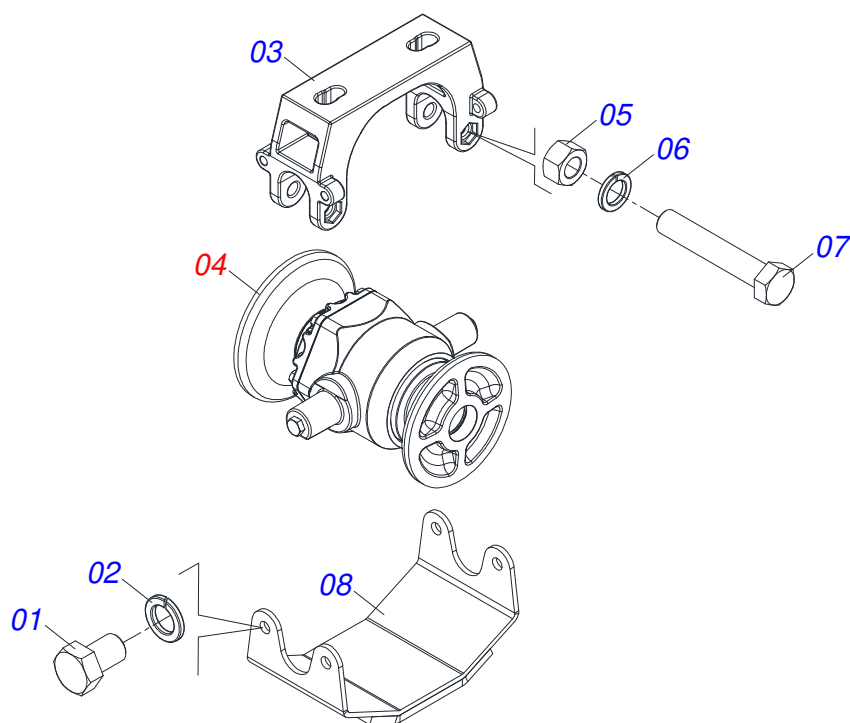

Item	Código	Descrição	Ver Pág.	QT
01	0511062252	CAMISA 101,6 X 418		01
02	0511062250	EXTENSOR 53,98 X 509		01
03	0502010017	TAMPA MOVEL 101,6		01
04	0502011250	SUPORTE ANEIS 53,98 X 101,6		01
05	0503010319	ANEL RASPADOR D-2125		01
06	0503010314	GAXETA 2500-2125-375-B		01
07	0503010973	ANEL G.E.2.1/2X3X1/2 W2-2500-500 PK		01
08	0503011061	ANEL BACK-UP 8-342		01
09	0503010338	ANEL O RING 2-342 N 3006-9B		01
10	0503010345	ANEL O RING 2-218 N 3006-9B 1G04609		01
11	0502011969	EMBOLO 53,98 X 101,60		01
12	0503010043	GAXETA 3750-3250 B		02
13	0503010994	ANEL G.E.4 X 3 X 1/2 W2-4000-500 PK		01
14	0503010817	PORCA SEXTAVADA AUTOTRAVANTE COM NYLON 1.1/4 UNF ALTA G.5 ZN		01
15	0503010002	GRAXEIRA 1800		02
16	0503030384	PLUG CON N-001		02

Item	Código	Descrição	Ver Pág.	QT
01	0511060119	TIRANTE		01
02	0521062956	ENGATE		01
03	0561018588	EIXO JUNCAO 37,6 X 243 X1.1/2UNC PQ		01
04	0501011301	PORCA CASTELO 1.1/2 UNC 6 FPP SEXTAVADA 2.5/16 ZN		01
05	0501012916	ARRUELA LISA 40 X 66 X 4,75 ZN		01
06	0503010010	CONTRAPINO 1/4 X 2.1/2		01

Item	Código	Descrição	Ver Pág.	QT
01	0503011469	PNEU 11-15 RAIADO BL - 12L		01
02	0511064777	RODA CR 30M/2-L15		01
03	0503010860	CAMARA AR 11L 15		01

Item	Código	Descrição	Ver Pág.	QT
01	0511067334	SUPORTE MANGUEIRA		01
02	0503010014	PORCA SEXTAVADA 3/4 UNC (PESADA) G.5 ZN		02
03	0501010322	ARRUELA LISA 20,50 X 46 X 4,00 ZN		02

Item	Código	Descrição	Ver Pág.	QT
01	0503062227	MACACO COMPLETO (8088) ROBUSTEC		01

Item	Código	Descrição	Ver Pág.	QT
01	0503010834	PARAFUSO 1/2 UNC X 1 C S G.5 ZN		04
02	0503010019	ARRUELA PRESSAO 1/2		04
03	0502013011	SUPORTE MANCAL OSCILANTE 360 (CENTRAL)		01
04	0531052835	MANCAL AGRICOLA DM OL 360 X 2.1/8 OSCILANTE	13	01
05	0503010013	PORCA SEXTAVADA 5/8 UNC G.5 ZN		02
06	0503010027	ARRUELA PRESSAO 5/8 ZN		02
07	0503010480	PARAFUSO 5/8 UNC X 4.3/4 C S G.5 ZN		02
08	0501210530	CAPA MANCAL OSCILANTE		01