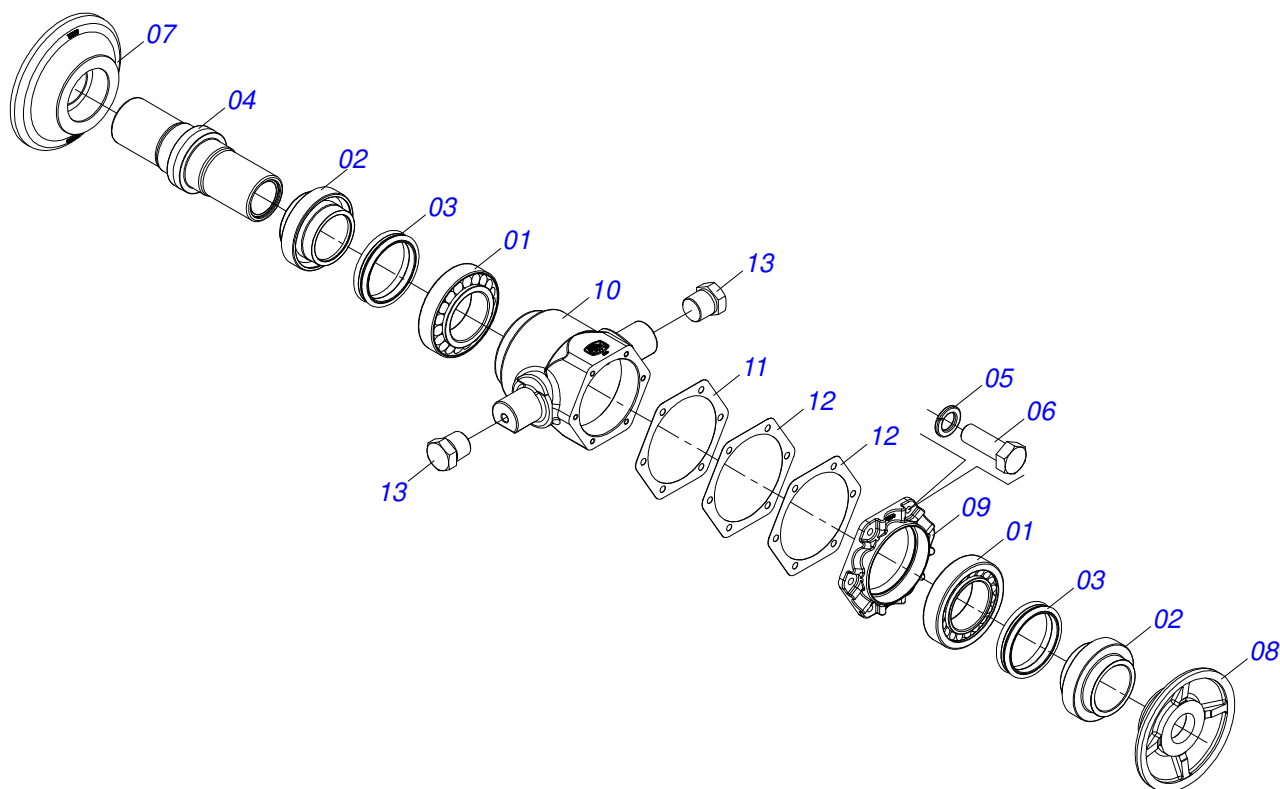

Item	Código	Descrição	Ver Pág.	QT
01	0511062252	CAMISA 101,6 X 418		01
02	0511062250	EXTENSOR 53,98 X 509		01
03	0502010017	TAMPA MOVEL 101,6		01
04	0502011250	SUPORTE ANEIS 53,98 X 101,6		01
05	0503010319	ANEL RASPADOR D-2125		01
06	0503010314	GAXETA 2500-2125-375-B		01
07	0503010973	ANEL G.E.2.1/2X3X1/2 W2-2500-500 PK		01
08	0503011061	ANEL BACK-UP 8-342		01
09	0503010338	ANEL O RING 2-342 N 3006-9B		01
10	0503010345	ANEL O RING 2-218 N 3006-9B 1G04609		01
11	0502011969	EMBOLO 53,98 X 101,60		01
12	0503010043	GAXETA 3750-3250 B		02
13	0503010994	ANEL G.E.4 X 3 X 1/2 W2-4000-500 PK		01
14	0503010817	PORCA SEXTAVADA AUTOTRAVANTE COM NYLON 1.1/4 UNF ALTA G.5 ZN		01
15	0503010002	GRAXEIRA 1800		02
16	0503030384	PLUG CON N-001		02

Item	Código	Descrição	Ver Pág.	QT
01	0511060119	TIRANTE		01
02	0521062956	ENGATE		01
03	0561018588	EIXO JUNCAO 37,6 X 243 X1.1/2UNC PQ		01
04	0501011301	PORCA CASTELO 1.1/2 UNC 6 FPP SEXTAVADA 2.5/16 ZN		01
05	0501012916	ARRUELA LISA 40 X 66 X 4,75 ZN		01
06	0503010010	CONTRAPINO 1/4 X 2.1/2		01

Item	Código	Descrição	Ver Pág.	QT
01	0503011469	PNEU 11-15 RAIADO BL - 12L		01
02	0511064777	RODA CR 30M/2-L15		01
03	0503010860	CAMARA AR 11L 15		01

Item	Código	Descrição	Ver Pág.	QT
01	0511067334	SUPORTE MANGUEIRA		01
02	0503010014	PORCA SEXTAVADA 3/4 UNC (PESADA) G.5 ZN		02
03	0501010322	ARRUELA LISA 20,50 X 46 X 4,00 ZN		02

Item	Código	Descrição	Ver Pág.	QT
01	0503062227	MACACO COMPLETO (8088) ROBUSTEC		01

Item	Código	Descrição	Ver Pág.	QT
01	0503010834	PARAFUSO 1/2 UNC X 1 C S G.5 ZN		04
02	0503010019	ARRUELA PRESSAO 1/2		04
03	0502013011	SUPORTE MANCAL OSCILANTE 360 (CENTRAL)		01
04	0531052835	MANCAL AGRICOLA DM OL 360 X 2.1/8 OSCILANTE	13	01
05	0503010013	PORCA SEXTAVADA 5/8 UNC G.5 ZN		02
06	0503010027	ARRUELA PRESSAO 5/8 ZN		02
07	0503010480	PARAFUSO 5/8 UNC X 4.3/4 C S G.5 ZN		02
08	0501210530	CAPA MANCAL OSCILANTE		01