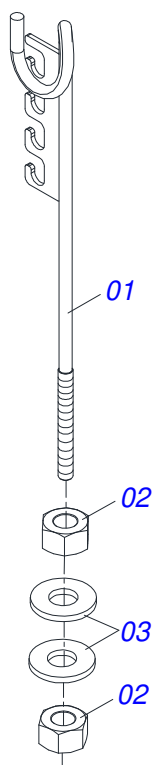

Item	Código	Descrição	Ver Pág.	QT
01	0511067334	SUPORTE MANGUEIRA		01
02	0503010014	PORCA SEXTAVADA 3/4 UNC (PESADA) G.5 ZN		02
03	0501010322	ARRUELA LISA 20,50 X 46 X 4,00 ZN		02