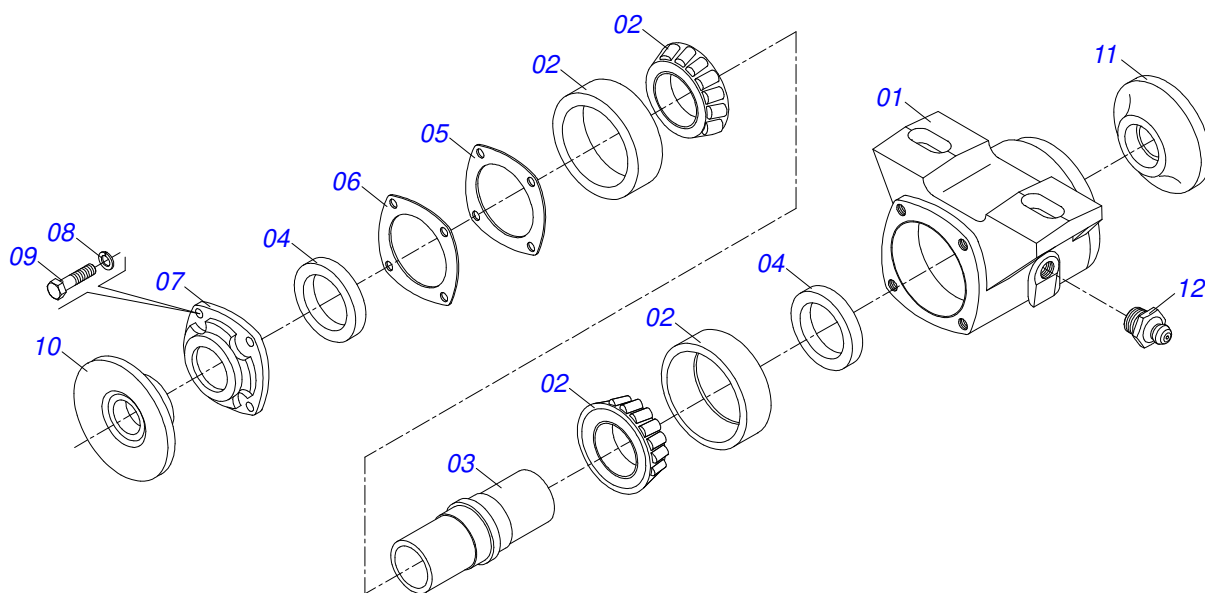

Item	Código	Descrição	Ver Pág.	QT
01	0502020313	CAIXA PARA MANCAL		01
02	0503010111	ROLAMENTO 30210		02
03	0502040218	EIXO		01
04	0503010468	RET 01199-GB		02
05	0503030013	JUNTA VEDACAO 112 X 90,5 X 0,3		02
06	0503030684	JUNTA VEDACAO 112 X 90,5 X 0,1		01
07	0502020273	TAMPA CX CM		01
08	0503011443	ARRUELA PRESSAO 3/8		04
09	0503810237	PARAFUSO 3/8 UNC X 1 C S G.5 SA		04
10	0502010070	ENCOSTO EXTERNO DO DISCO		01
11	0502010071	ENCOSTO INTERNO DO DISCO		01
12	0503010002	GRAXEIRA 1800		01