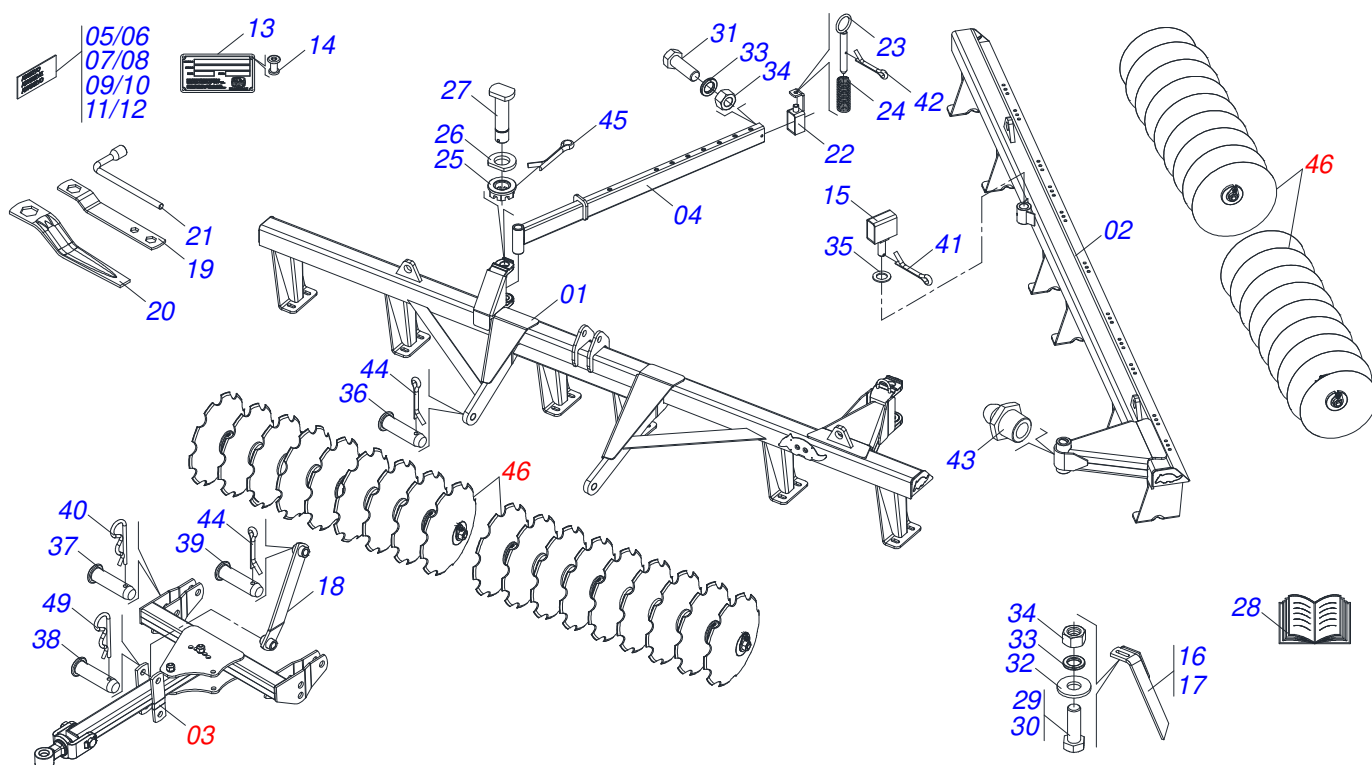

PRODUTOS

Código	Descrição
0102110579	GN 28 X 22 X 4,50 MT CM 3P PY E 1.1/4 S-1220
0102110580	GN 32 X 22 X 4,50 MT CM 3P PY E 1.1/4 S-1220
0102110575	GN 36 X 22 X 4,50 MT CM 3P PY E 1.1/4 S-1220

ATENÇÃO: IMPORTANTE

MARCHESAN

INDICE

0909096666	CHASSI COMPLETO	1
0531040840	CABECALHO COMPLETO	2
0909096667	SEÇÃO DE DISCOS COMPLETA	3
0501046913	MANCAL AGRICOLA CM GX 192,5 1.1/4 PR	4

Item	Código	Descrição	Ver Pág.	28	32	36
01	0531061987	CHASSI TRASEIRO - 28D		01	00	00
01..	0531061959	CHASSI TRASEIRO - 32D		00	01	00
01...	0531061993	CHASSI TRASEIRO - 36D		00	00	01
02	0531061985	CHASSI DIANTEIRO - 28D		01	00	00
02..	0531061989	CHASSI DIANTEIRO - 32D		00	01	00
02...	0531061961	CHASSI DIANTEIRO - 36D		00	00	01
03	0531040840	CABECALHO COMPLETO	2	01	01	01
04	0531061941	BARRA REGULAGEM 1920		01	01	01
05	0503034021	ETIQUETA ADESIVA GN		01	01	01
06	0503035341	ETIQUETA ADESIVA LOGO TATU 50 X 67		01	01	01
07	0503034021	ETIQUETA ADESIVA GN		01	01	01
08	0503035341	ETIQUETA ADESIVA LOGO TATU 50 X 67		01	01	01
09	0503031428	ETIQUETA ADESIVA ATENCAO LER MANUAL		01	01	01
10	0503031087	ETIQUETA ADESIVA AUTO CONTROLE OK APROVADO		01	01	01
11	0503031827	ETIQUETA ADESIVA LUBRIFICACAO E REAPERTO DIARIO		01	01	01
12	0503034078	ETIQUETA ADESIVA PONTOS PARA ICAMENTO		04	04	04
13	0503034003	ETIQUETA IDENTIFICACAO ALUMINIO MARCHESAN 61 X 118		01	01	01
14	0503010001	REBITE POP ADESIVA 423 3,2 X 5,5		04	04	04
15	0521065232	GUIA DA BARRA ESTABILIZADORA GNL PA		01	01	01
16	0501063963	LIMPADOR DIANTEIRO		09	11	11
17	0501063962	LIMPADOR TRASEIRO		09	11	11
18	0531061940	MAO FRANCESA 411		01	01	01
19	0511018451	CHAVE UNIVERSAL 5/8 X 3/4 X 1		01	01	01
20	0501010198	CHAVE 1.1/4 CABO CHATO		02	02	02
21	0501068273	CHAVE 5/8 CABO CILINDRO		01	01	01
22	0521065233	CAIXA LIMITADORA DE CURSO		01	01	01
23	0521065234	EIXO TRAVA BARRA REGULADORA GNL PA		01	01	01
24	0503034060	MOLA COMPRESSAO 26,30 X 70 X 2,40		01	01	01