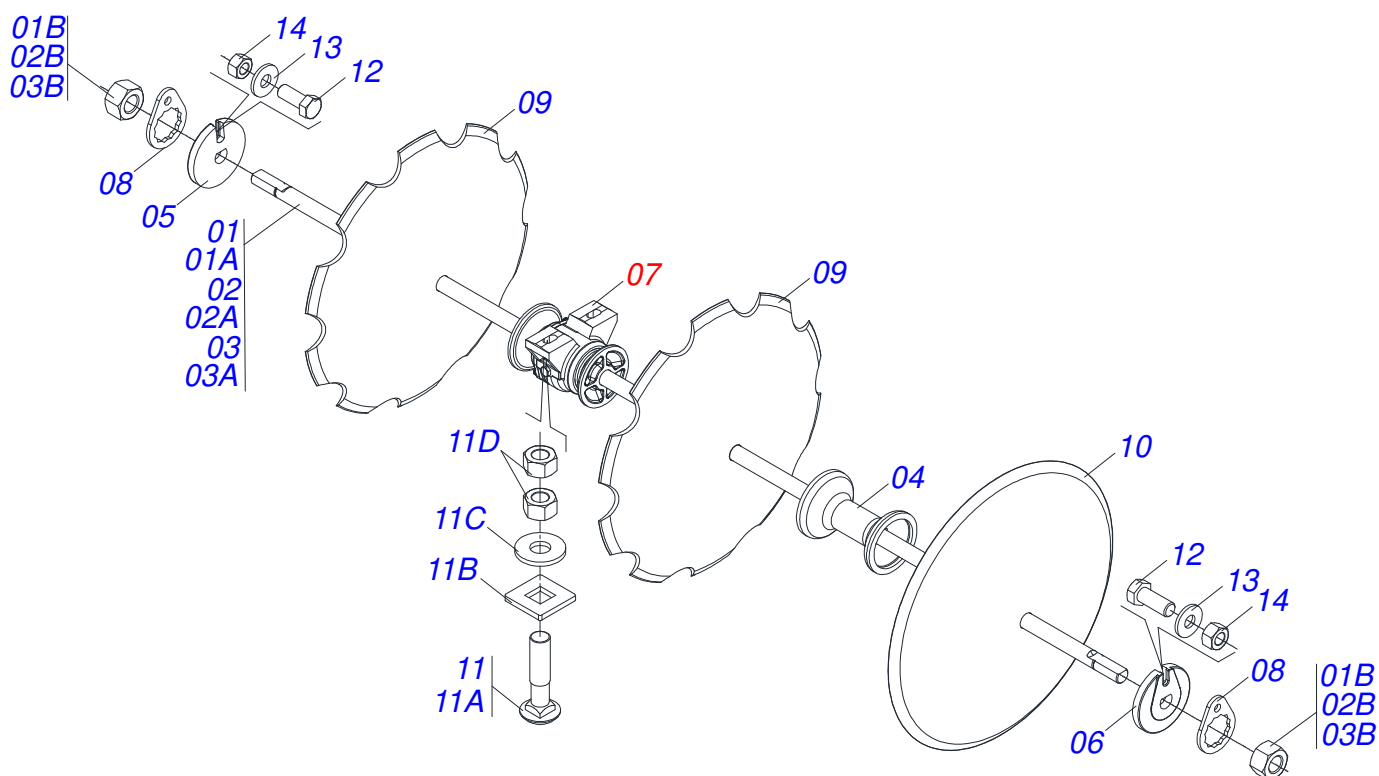

Item	Código	Descrição	Ver Pág.	28	32	36
01	0501042202	EIXO 1.1/4 X 1285 COM PORCAS		04	00	00
01A	0501016650	EIXO 1.1/4 X 1285		01	00	00
01B	0501010087	PORCA 1.1/4" UNC SEXTAVADA 2 ZN		02	00	00
02	0501042942	EIXO 1.1/4 X 1485 COM PORCAS		00	04	00
02A	0501017379	EIXO 1.1/4 X 1485		00	01	00
02B	0501010087	PORCA 1.1/4" UNC SEXTAVADA 2 ZN		00	02	00
03	0501040694	EIXO 1.1/4 X 1680 COM PORCAS		00	00	04
03A	0501010439	EIXO 1.1/4 X 1680		00	00	01
03B	0501010087	PORCA 1.1/4" UNC SEXTAVADA 2 ZN		00	00	02
04	0502010549	SEPARADOR 192,5 C/ FR 1.1/4		16	20	20
05	0502010834	TRAVA EIXO INTERNO 1.1/4		04	04	04
06	0502010835	TRAVA EIXO EXTERNO 1.1/4		04	04	04
07	0501046913	MANCAL AGRICOLA CM GX 192,5 1.1/4 PR	4	08	08	12
08	0501010455	TRAVA PORCA		08	08	08
09	0602029421	DR 22 X 4,5 C64AF02FR1.5/16 10R		14	16	18
10	0601029417	DL 22 X 4,5 C64AF02FR1.5/16		12	14	16
10.	0601027301	DL 20 X 3,5 C57AF02FR1.5/16		02	02	02
11	0501058802	CONJUNTO PECAS IMPLEMENTO 5/8 UNC X 2.3/4 CAPQ		16	16	24
11A	0503015154	PARAFUSO 5/8 UNC X 2.3/4 CAPQ G.5 ZN		16	16	24
11B	0501010947	TRAVA PARAFUSO 5/8		16	16	24
11C	0501012140	ARRUELA LISA 16,50 X 40 X 4,00 ZN		16	16	24
11D	0503010013	PORCA SEXTAVADA 5/8 UNC G.5 ZN		32	32	48
12	0503010395	PARAFUSO 1/2 UNC X 1.1/4 CSRT G.5 ZN		08	08	08
13	0503010019	ARRUELA PRESSAO 1/2		08	08	08
14	0503010060	PORCA SEXTAVADA 1/2 UNC G.5		08	08	08