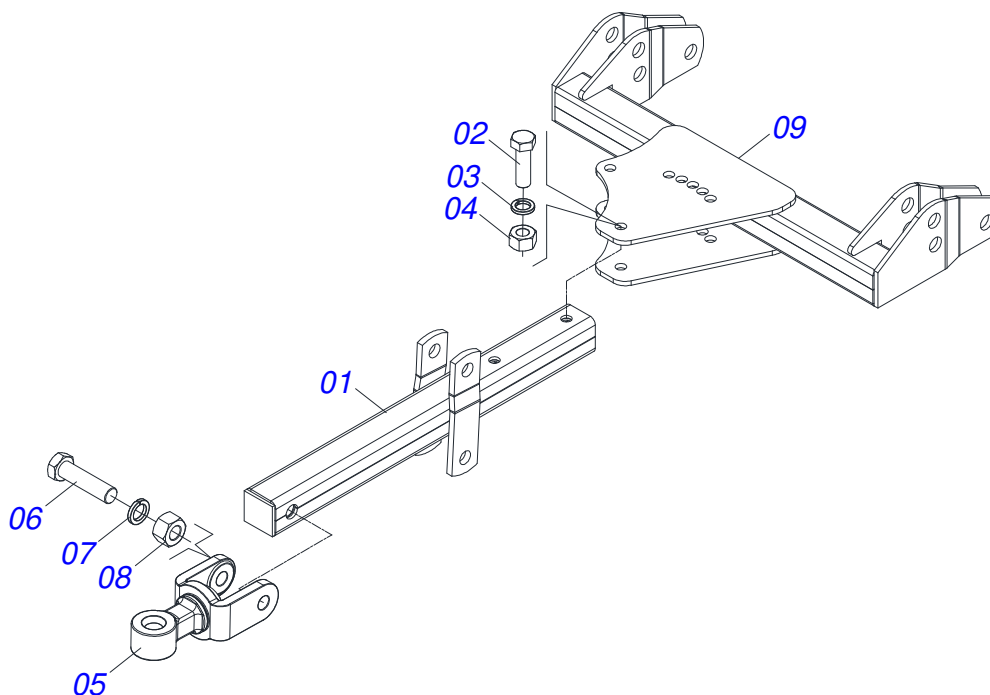

Item	Código	Descrição	Ver Pág.	QT
01	0501060670	BARRA DE TRACAO		01
02	0503011084	PARAFUSO 3/4 UNC X 5 C S G.5 ZN		02
03	0503011442	ARRUELA PRESSAO 3/4 SA		02
04	0503010014	PORCA SEXTAVADA 3/4 UNC (PESADA) G.5 ZN		02
05	0521061775	ENGATE AO TRATOR		01
06	0501010060	PARAFUSO 1 UNC X 6.1/2 C S G.5		01
07	0503011438	ARRUELA PRESSAO 1		01
08	0501010059	PORCA SEXTAVADA 1 UNC (PESADA) G.5 ZN		01
09	0531061946	BARRA DE TRACAO		01