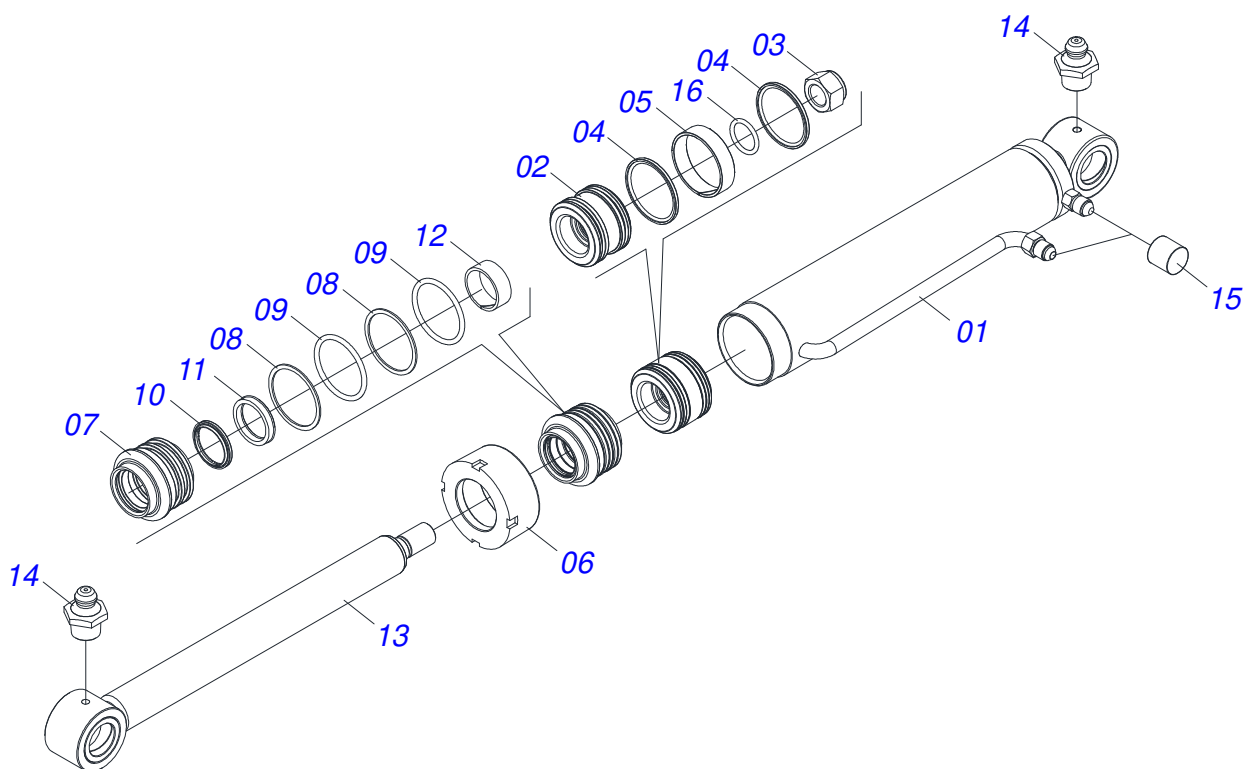

Item	Código	Descrição	Ver Pág.	QT
01	0521067486	CAMISA ESQUERDA 76,20 X 740,50		01
02	0581010304	EMBOLO 44,45 X 76,20		01
03	0503010063	PORCA SEXTAVADO AUTOTRAVANTE COM NYLON 1 UNS ALTA G.5 ZN		01
04	0503018138	ANEL BS OE076205200211C BR		02
05	0503018140	ANEL GUIA W2-3000-750 (1147)		01
06	0502011899	TAMPA MOVEL 76,2		01
07	0581010301	SUPORTE ANEIS 44,45 X 76,20		01
08	0503011059	ANEL BACK-UP 8-334 1G31146		02
09	0503010343	ANEL O RING 2-334 N 3006-9B 1G85259		02
10	0503010761	ANEL RASPADOR		01
11	0503017937	GAXETA 1870-1750-375-B POLYMAX		01
12	0503017938	ANEL GUIA W2-2000-750 (1734)		01
13	0521067543	HASTE 44,45 X 774		01
14	0503010002	GRAXEIRA 1800		02
15	0503030385	PLUG CILINDRICO N-002		02
16	0503010042	ANEL O RING 2-214 N 3006-9B 1G05116		01
17	0511032293	JOGO REPOSICAO COMPLETO CILINDRO 44,45 X 76,20		01