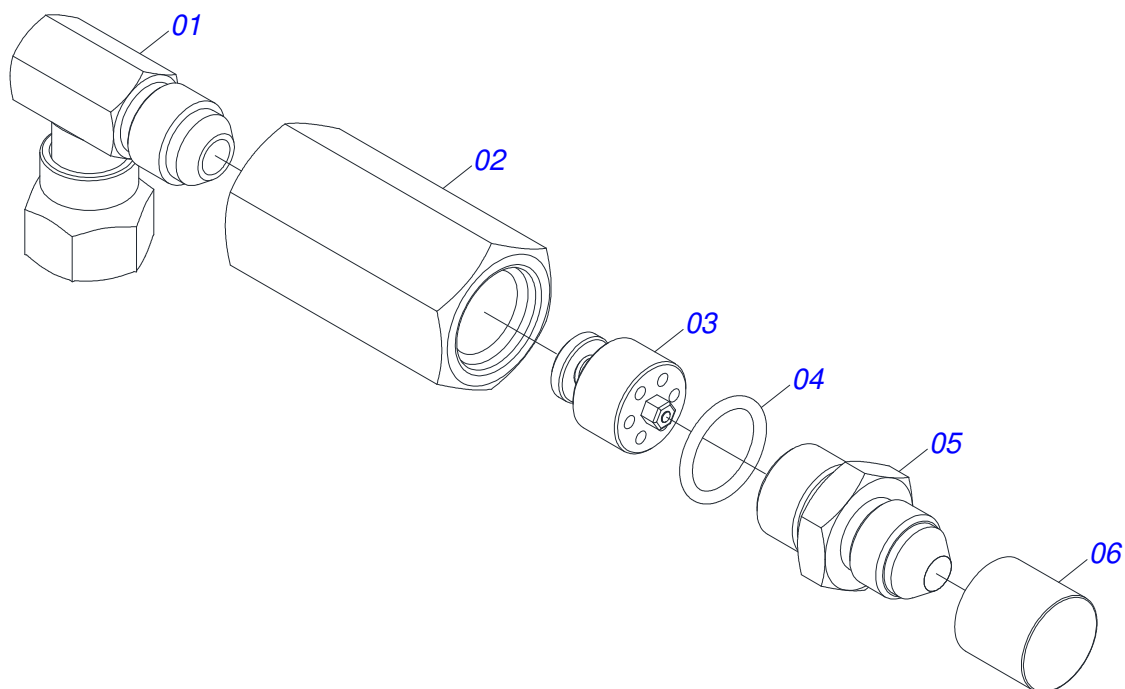

Item	Código	Descrição	Ver Pág.	QT
01	0503018034	JOELHO MACHO JIC 37 X R.3/4UNF PORCA GIRATORIA		01
02	0581014055	ADAPTADOR 1/2 BSP X 3/4 UNF JIC X 64		01
03	0503016854	VALVULA DE SEGURANÇA 1/2 BSP 14FPP F294114109		01
04	0503010045	ANEL O RING 2-116 N 3006-9B 1G05420		01
05	0581014054	NIPLA 1/2 BSP X 3/4 UNF JIC X 43		01
06	0503030385	PLUG CILINDRICO N-002		01