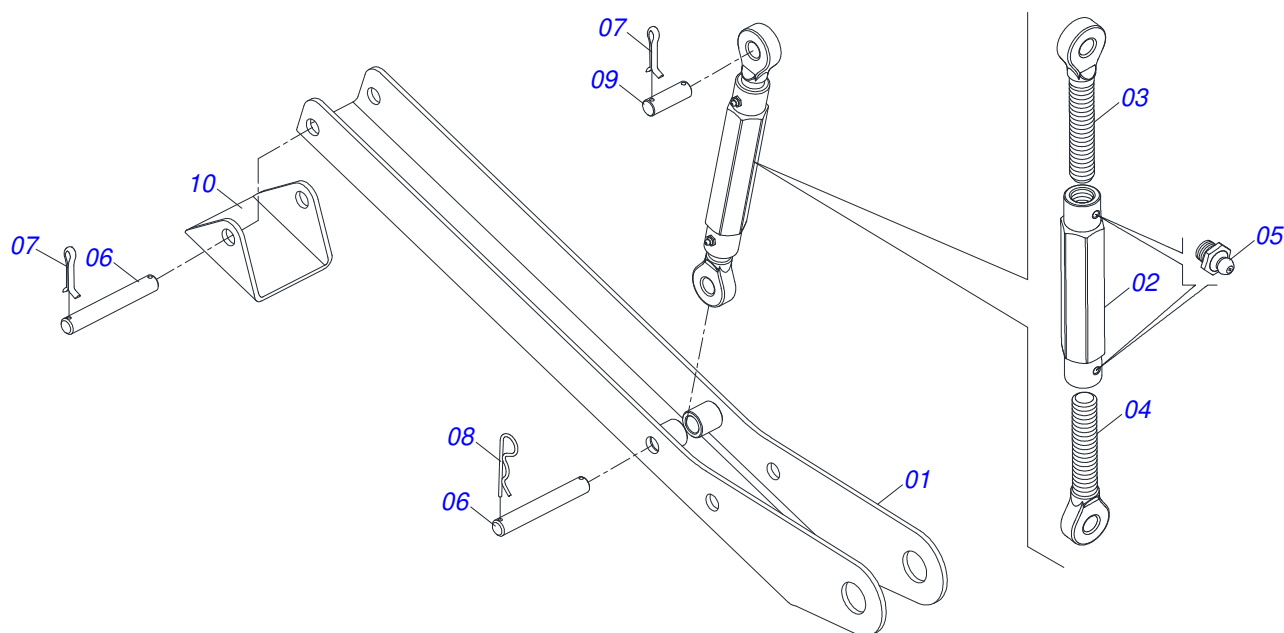

Item	Código	Descrição	Ver Pág.	QT
01	0531065157	BRACO DESCANSO		02
02	0502012530	CORPO PORCA REGULAGEM R1		02
03	0502012562	FUSO R1 X 160 ESQUERDO		02
04	0502012529	FUSO R1 X 160 DIREITO		02
05	0503010002	GRAXEIRA 1800		04
06	0571018253	EIXO JUNCAO 3/4 X 133		04
07	0503010071	CONTRAPINO 3/16 X 1		06
08	0503030012	CUPILHA 4 X 88		02
09	0561015578	EIXO JUNCAO 3/4 X 56		02
10	0501217660	SAPATA DESCANSO		02