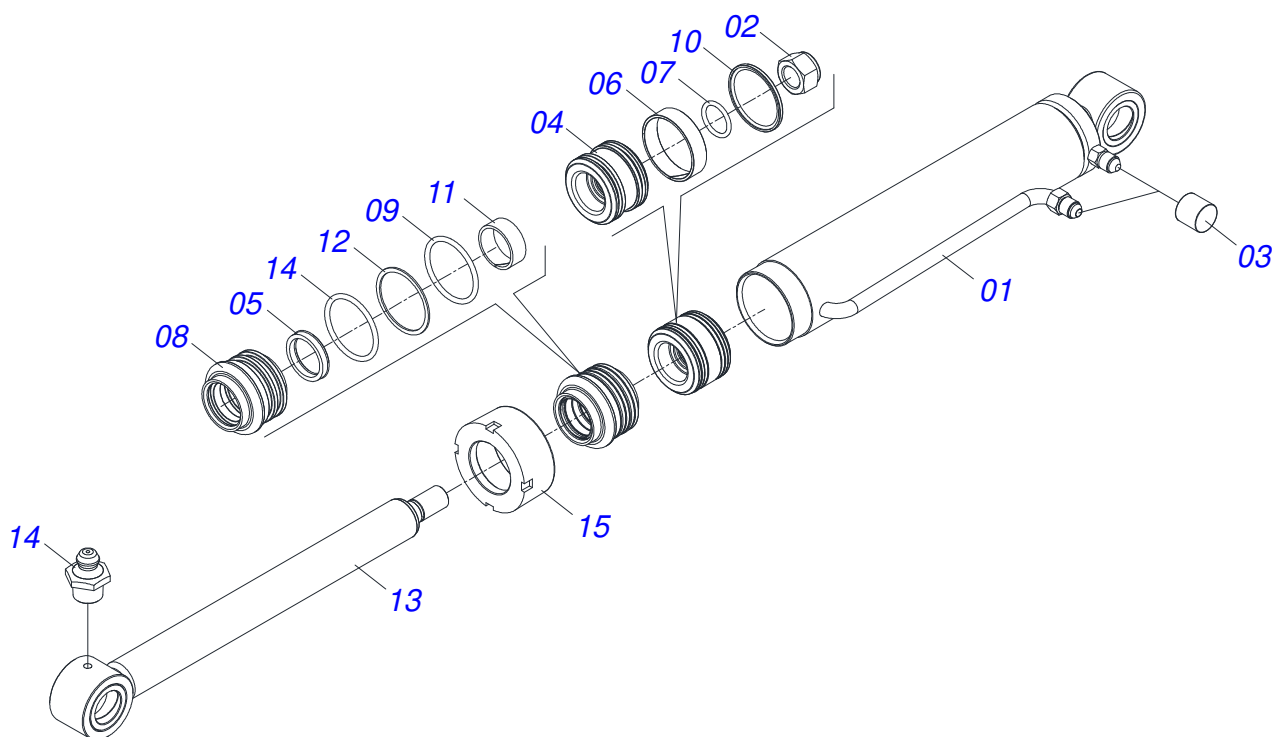

Item	Código	Descrição	Ver Pág.	QT
01	0521065843	CAMISA DIREITO COM PROLONGADOR		01
02	0503010063	PORCA SEXTAVADO AUTOTRAVANTE COM NYLON 1 UNS ALTA G.5 ZN		01
03	0503030385	PLUG CILINDRICO N-002		02
04	0502011898	EMBOLO 44,45 X 76,2		01
05	0503012768	GAXETA 3750-2250		02
06	0503010992	ANEL G.E.3 X3X1/2 W2-3000-500 PK		01
07	0503010042	ANEL O RING 2-214 N 3006-9B 1G05116		01
08	0502011897	SUPORTE ANEIS 44,45 X 76,2		01
09	0503010761	ANEL RASPADOR		01
10	0503010990	GAXETA 1870-1750-375-B		01
11	0503010949	ANEL G.I.1.3/4X3X1/2 W2-2000-500 PK		01
12	0503011059	ANEL BACK-UP 8-334 1G31146		01
13	0521065845	HASTE Ø 44,45 X 839 SOLDADA		01
14	0503010343	ANEL O RING 2-334 N 3006-9B 1G85259		01
15	0502011899	TAMPA MOVEL 76,2		01
16	0503010002	GRAXEIRA 1800		01
17	0501033655	JOGO REPETIDOR COMPLETO CILINDRO 44,45 X 76,2		01