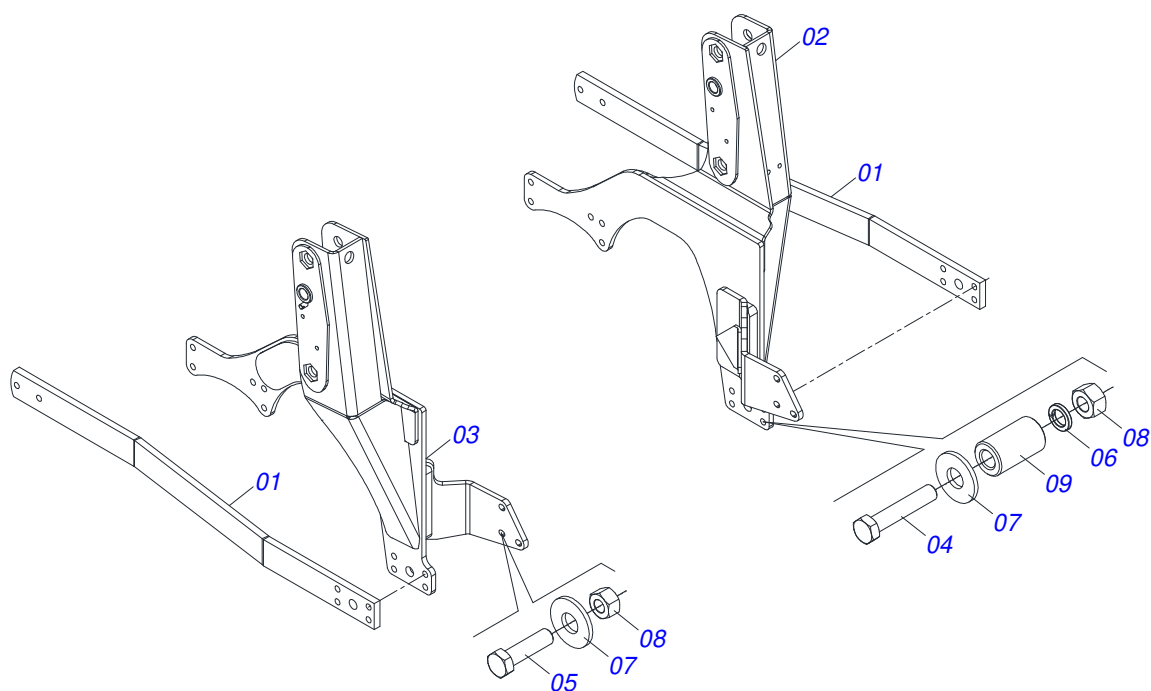

Item	Código	Descrição	Ver Pág.	QT
01	0571019990	BARRA TRASEIRA FIXACAO CHASSI		02
02	0531064902	CHASSI DIREITO MATERIAL ALTA RESISTENCIA		01
03	0531063570	CHASSI ESQUERDO MATERIAL ALTA RESISTENCIA		01
04	0503011084	PARAFUSO 3/4 UNC X 5 C S G.5 ZN		04
05	0501010500	PARAFUSO 3/4 UNC X 3 CS G.5 ZN		02
06	0503010023	ARRUELA PRESSAO 3/4 ZN		04
07	0501010322	ARRUELA LISA 20,50 X 46 X 4,00 ZN		06
08	0503010014	PORCA SEXTAVADA 3/4 UNC (PESADA) G.5 ZN		06
09	0581015170	LUVA 50 MM - MONTAGEM BARRA PLAINA		04