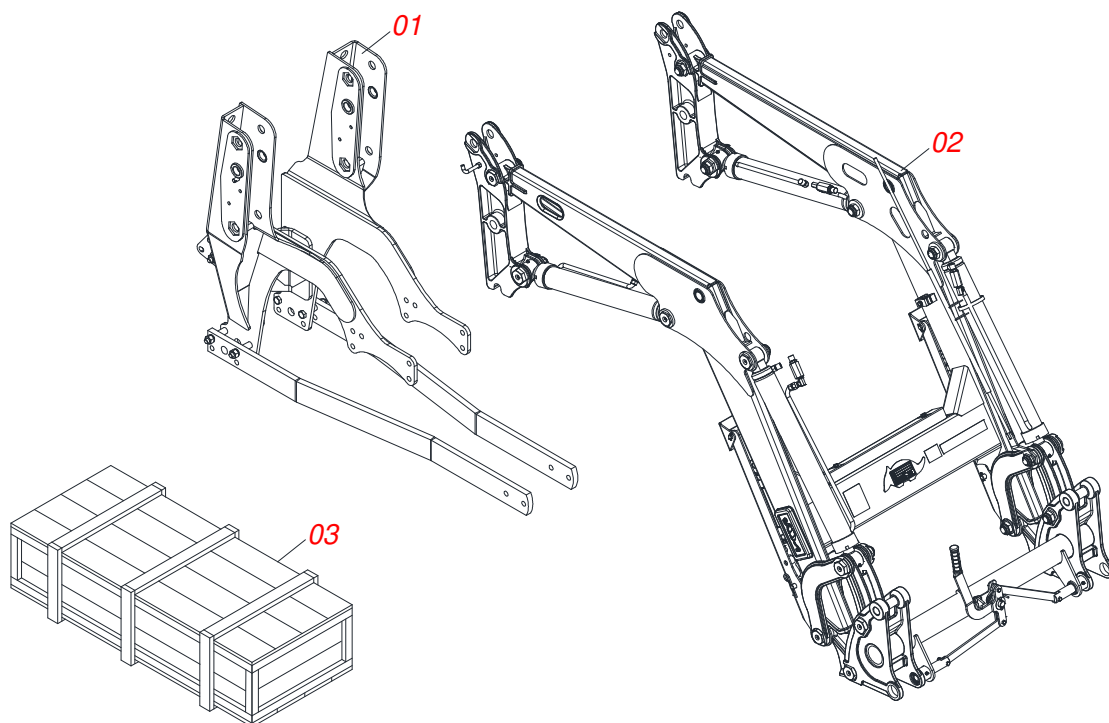

# INDICE

0909096623	CHASSI COMPLETO	.....	1
0531044300	CONJUNTO CHASSI COM BARRA TRASEIRA	.....	2
0531044033	SUPORTE MOVEL COMPLETO	.....	3
0909096624	CONJUNTO HIDRAULICO	.....	4
0521050256	CILINDRO HIDRAULICO DIREITO Ø44,45 X 76,20 X 845 X 555	.....	5
0521050255	CILINDRO HIDRAULICO ESQUERDO Ø44,45 X 76,20 X 845 X 555	.....	6
0521045380	CILINDRO HIDRAULICO DIREITO Ø44,45 X 76,10 X 918	.....	7
0521045379	CILINDRO HIDRAULICO ESQUERDO Ø44,45 X 76,10 X 918	.....	8
0511057772	CONJUNTO VALVULA DE SEGURANÇ A R. 3/4UNF JOELHO	.....	9
0909096625	CONJUNTO DESCANSO	.....	10
0909096626	CONJUNTO ARTICULACAO	.....	11
0521029238	CAIXA COM COMPONENTES	.....	12
0501042819	VARAO 1.1/4 NC X 850 COMPLETO	.....	13
0511032571	PECAS EMBALADAS	.....	14