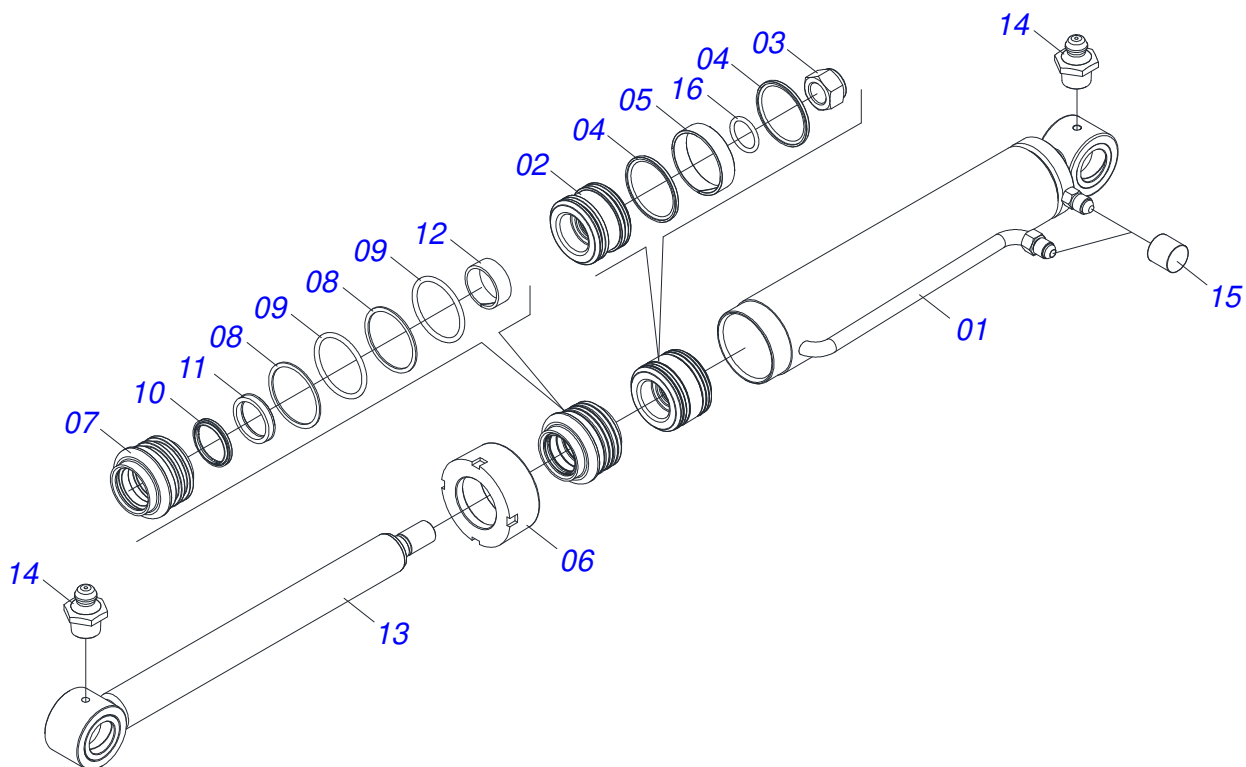

**PCA 600 LS 80/90/100 BT SC**  
**SUPORTE MOVEEL COMPLETO**

Página 3  
0531044033

Item	Código	Descrição	Ver Pág.	QT
29	0503034078	ETIQUETA ADESIVA PONTOS PARA ICAMENTO		01
30	0503062658	CONJUNTO ETIQUETA ADESIVA		01
31	0909096624	CONJUNTO HIDRAULICO	4	01
32	0909096625	CONJUNTO DESCANSO	10	01
33	0909096626	CONJUNTO ARTICULACAO	11	01

Item	Código	Descrição	Ver Pág.	QT
01	0521050256	CILINDRO HIDRAULICO DIREITO Ø44,45 X 76,20 X 5 845 X 555		01
02	0521050255	CILINDRO HIDRAULICO ESQUERDO Ø44,45 X 76,20 X 6 845 X 555		01
03	0521045380	CILINDRO HIDRAULICO DIREITO Ø44,45 X 76,10 X 918	7	01
04	0521045379	CILINDRO HIDRAULICO ESQUERDO Ø44,45 X 76,10 X 8 918		01
05	0511057772	CONJUNTO VALVULA DE SEGURANÇA R. 3/4UNF 9 JOELHO		04
06	0521069023	DIVISOR MANGUEIRA PCA 600 2C		02
07	0511056982	JOGO MANGUEIRA SUPORTE MOVEL		01
07A	0501080452	MANGUEIRA 3/8 X 2500 TR-TR		04
07B	0501080127	MANGUEIRA 3/8 X 1150 TR-TR		01
07C	0501080483	MANGUEIRA 3/8 X 2200 TR-TR		01
07D	0501080348	MANGUEIRA 3/8 X 1200 TR-TC		01
07E	0501080451	MANGUEIRA 3/8 X 2400 TR-TC		01
07F	0501080375	MANGUEIRA 3/8 X 600 TR-TC		01
07G	0501080419	MANGUEIRA 3/8 X 2100 TR-TC		01
07H	0501080320	MANGUEIRA 3/8 X 2100 TR-TR		01
07I	0501080027	MANGUEIRA 3/8 X 1000 TR-TR		01