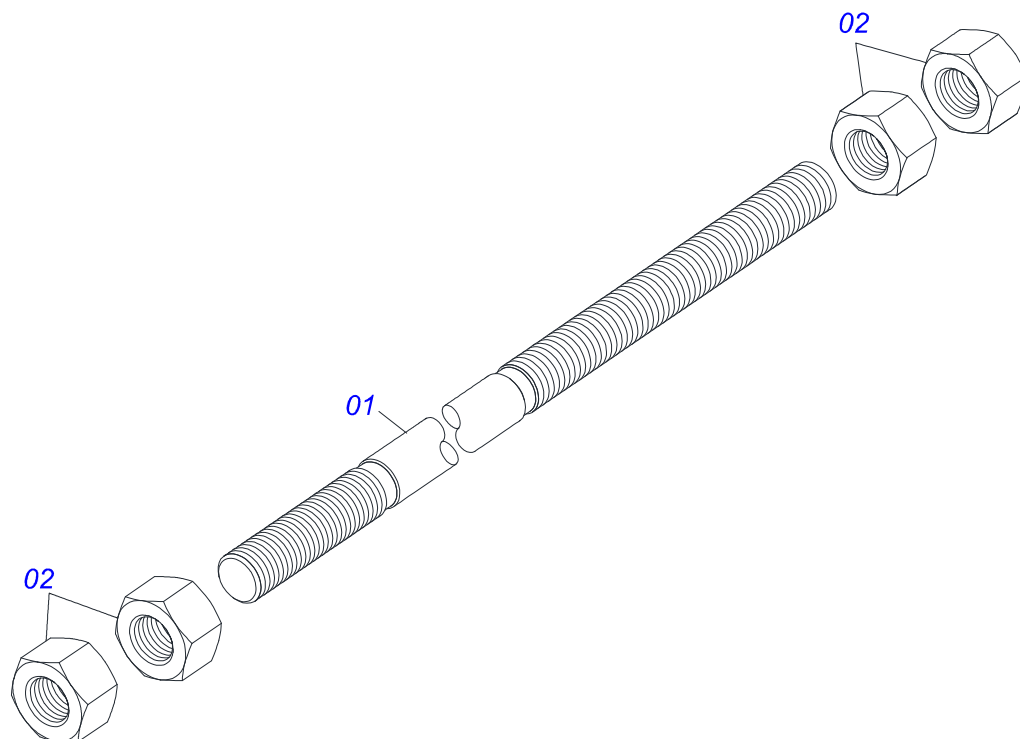

Item	Código	Descrição	Ver Pág.	QT
01	0501018845	VARAO 1.1/4 X 850 CBT 8450-4		01
02	0501010087	PORCA 1.1/4 UNC SEXTAVADA 2 ZN		04