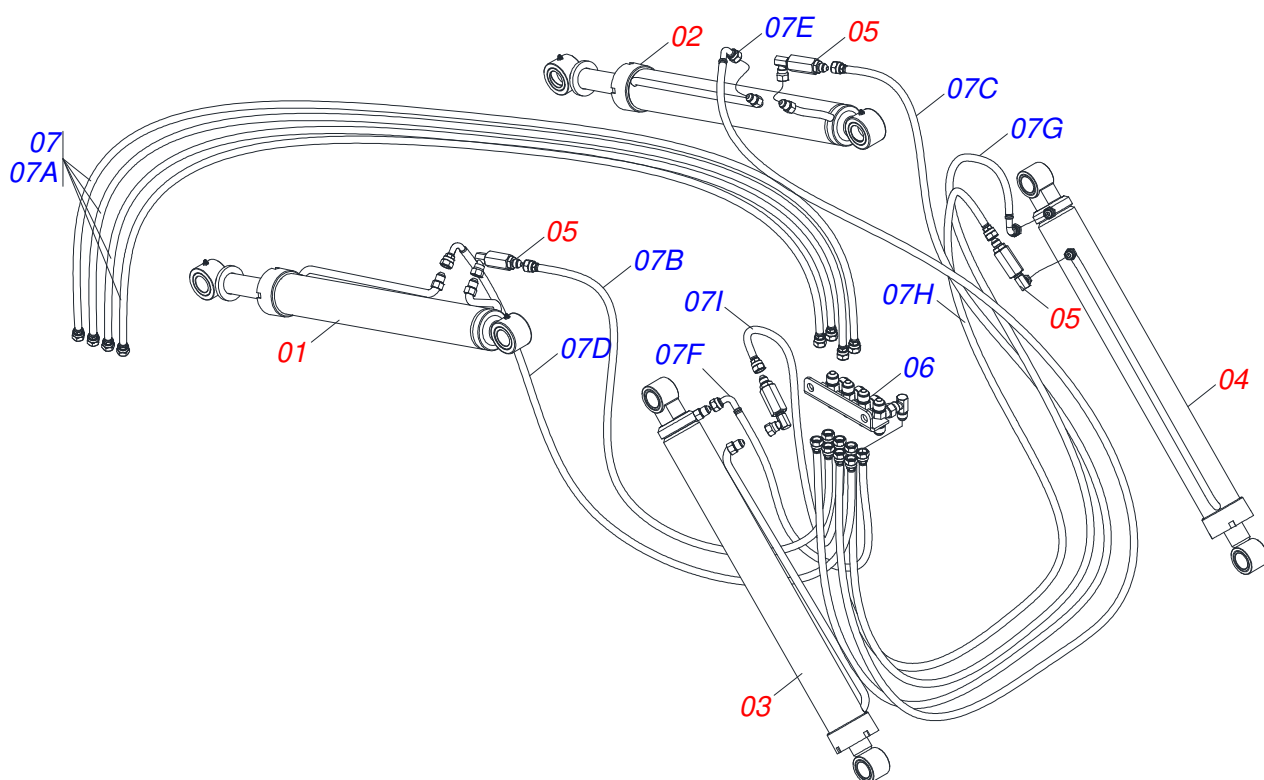

Item	Código	Descrição	Ver Pág.	QT
01	0521050256	CILINDRO HIDRAULICO DIREITO Ø44,45 X 76,20 X 5 845 X 555		01
02	0521050255	CILINDRO HIDRAULICO ESQUERDO Ø44,45 X 76,20 X 6 845 X 555		01
03	0521045380	CILINDRO HIDRAULICO DIREITO Ø44,45 X 76,10 X 918	7	01
04	0521045379	CILINDRO HIDRAULICO ESQUERDO Ø44,45 X 76,10 X 8 918		01
05	0511057772	CONJUNTO VALVULA DE SEGURANÇA R. 3/4UNF 9 JOELHO		04
06	0521069023	DIVISOR MANGUEIRA PCA 600 2C		02
07	0511056982	JOGO MANGUEIRA SUPORTE MOVEL		01
07A	0501080452	MANGUEIRA 3/8 X 2500 TR-TR		04
07B	0501080127	MANGUEIRA 3/8 X 1150 TR-TR		01
07C	0501080483	MANGUEIRA 3/8 X 2200 TR-TR		01
07D	0501080348	MANGUEIRA 3/8 X 1200 TR-TC		01
07E	0501080451	MANGUEIRA 3/8 X 2400 TR-TC		01
07F	0501080375	MANGUEIRA 3/8 X 600 TR-TC		01
07G	0501080419	MANGUEIRA 3/8 X 2100 TR-TC		01
07H	0501080320	MANGUEIRA 3/8 X 2100 TR-TR		01
07I	0501080027	MANGUEIRA 3/8 X 1000 TR-TR		01