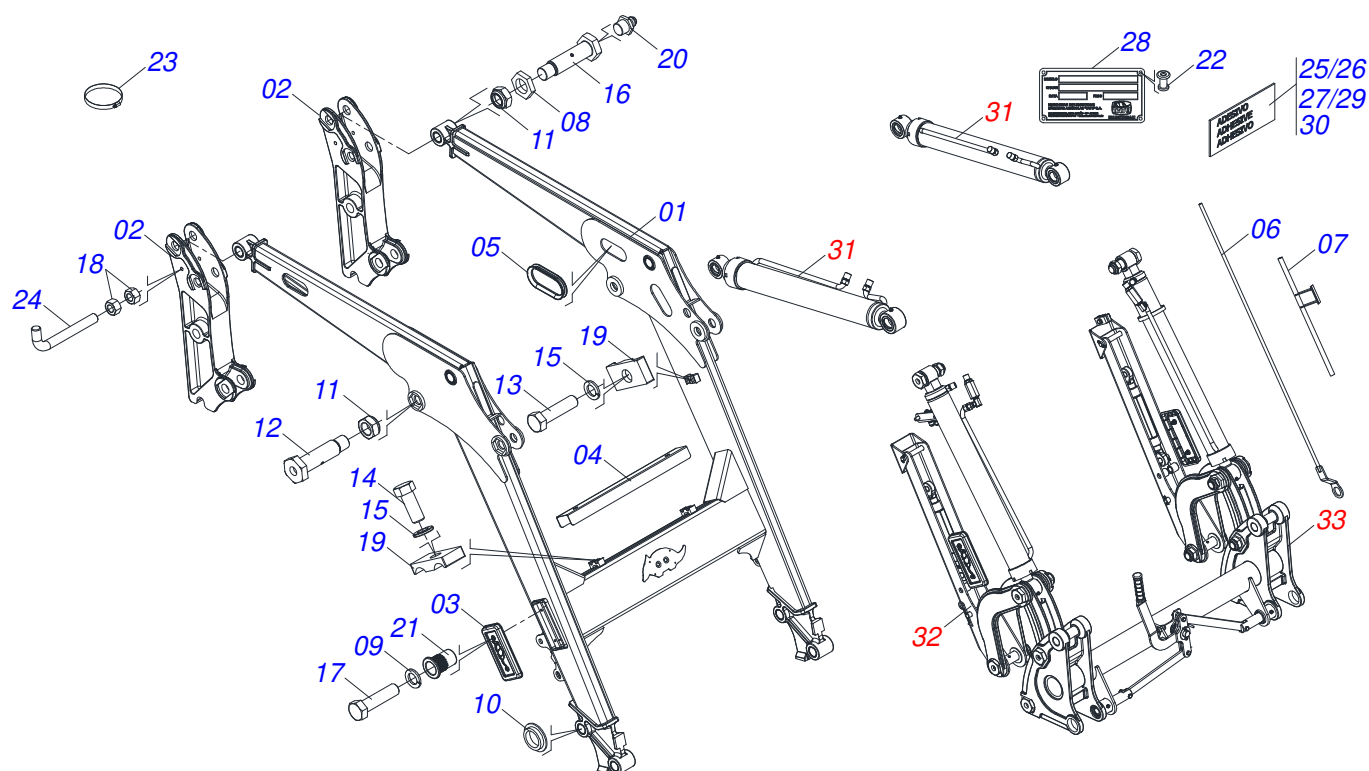

Item	Código	Descrição	Ver Pág.	QT
01	0531062878	SUPORTE MOVEL		01
02	0502012950	TORRE		02
03	0503035448	TAMPA		02
04	0501217671	PROTECAO MANGUEIRA		01
05	0503034364	PROTEÇÃO MANGUEIRA		02
06	0531065451	VARAO NIVELADOR		01
07	0531065450	GUIA VARAO		01
08	0501216423	ARRUELA 37,8 SEXTAVADA EXT 58 X 9,50		02
09	0503010143	ARRUELA PRESSAO 1/4 ZN 1K01518		04
10	0591010982	ARRUELA ESPACADORA		04
11	0503010044	PORCA SEXTAVADA AUTOTRAVANTE COM NYLON 1.1/4 UNF BAIXA G.5 ZN		08
12	0571018265	PARAFUSO 1.1/4" UNF X 112 ZN PCA-T 1500		04
13	0503012555	PARAFUSO 7/16 UNC X 2 CS RT G.7		03
14	0503011338	PARAFUSO 7/16 UNC X 1 C S G.5 ZN		02
15	0503010180	ARRUELA PRESSAO 7/16		05
16	0571018264	PARAFUSO 1.1/4" UNF X 149 ZN		04
17	0503010461	PARAFUSO 1/4 UNC X 1 C S G.2 ZN		04
18	0503010060	PORCA SEXTAVADA 1/2 UNC G.5		02
19	1902010477	CORPO SUPERIOR PRESILHA		04
20	0503010002	GRAXEIRA 1800		12
21	0503019901	REBITE ROSCA INTERNA RM 1/4 P30S		04
22	0503010001	REBITE POP ADESIVA 423 3,2 X 5,5		04
23	0503011372	ABRACADEIRA 102 A 121		01
24	0581010285	GANCHO FIXACÃO COMANDO		01
25	0503031087	ETIQUETA ADESIVA AUTO CONTROLE OK APROVADO		01
26	0503031428	ETIQUETA ADESIVA ATENCAO LER MANUAL		01
27	0503031827	ETIQUETA ADESIVA LUBRIFICACAO E REAPERTO DIARIO		01
28	0503034003	ETIQUETA IDENTIFICACAO ALUMINIO MARCHESAN 61 X 118		01