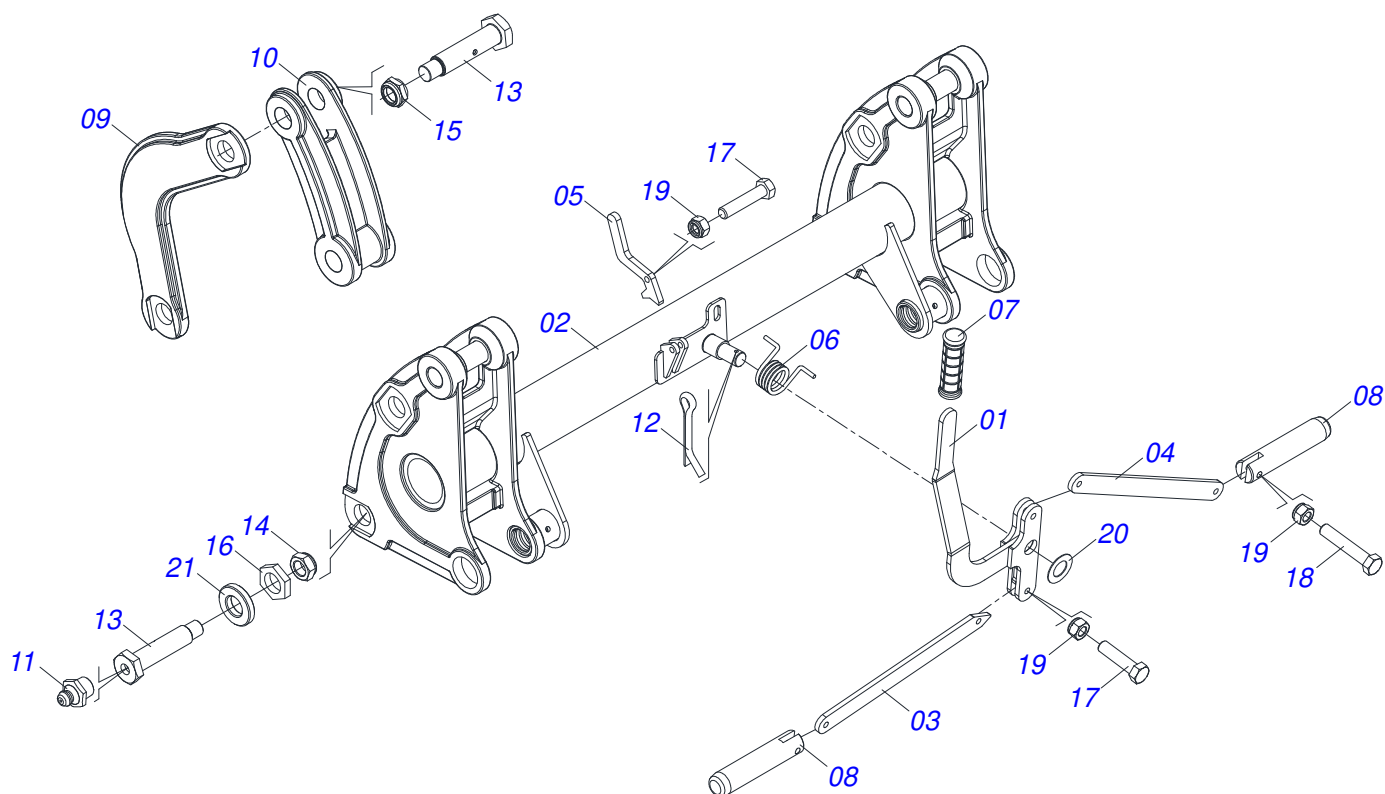

Item	Código	Descrição	Ver Pág.	QT
01	0531065449	ALAVANCA		01
02	0531065452	ARTICULADOR		01
03	0501218584	BRACO DIREITO DESARME		01
04	0501218585	BRACO FIXADOR MOLA DESARME		01
05	0501218586	PENDOLO TRAVA		01
06	0503034192	MOLA TORÇÃO		01
07	0503037382	PUNHO PVC Ø25 X 120		01
08	0571018129	PINO TRAVA ACESSORIO		02
09	0502012952	BRACO COPIADOR INFERIOR		04
10	0502012953	CORPO MENOR ARTICULADO		02
11	0503010002	GRAXEIRA 1800		06
12	0503010523	CONTRAPINO 1/4 X 2 1G13201		01
13	0571018245	PARAFUSO 1.1/4" UNF X 139		08
14	0503010044	PORCA SEXTAVADA AUTOTRAVANTE COM NYLON 1.1/4 UNF BAIXA G.5 ZN		07
15	0571018205	PORCA 1.1/4"XUNF COM REBAIXO		01
16	0581010243	ARRUELA SEXTAVADO EXTERNO 57,5 X 12,50		06
17	0503010849	PARAFUSO 3/8 UNC X 1.1/2 C S G.5 ZN		03
18	0503011236	PARAFUSO 3/8 UNC X 2 C S G.7 ZN		02
19	0503013357	PORCA SEXTAVADA AUTOTRAVANTE COM NYLON 3/8 UNC BAIXA G.5 ZN		05
20	0561011883	ARRUELA LISA 28,5 X 51,5 X 1,50 ZN		01
21	0581014204	ARRUELA LISA 37,8 X 76,2 X 14		02