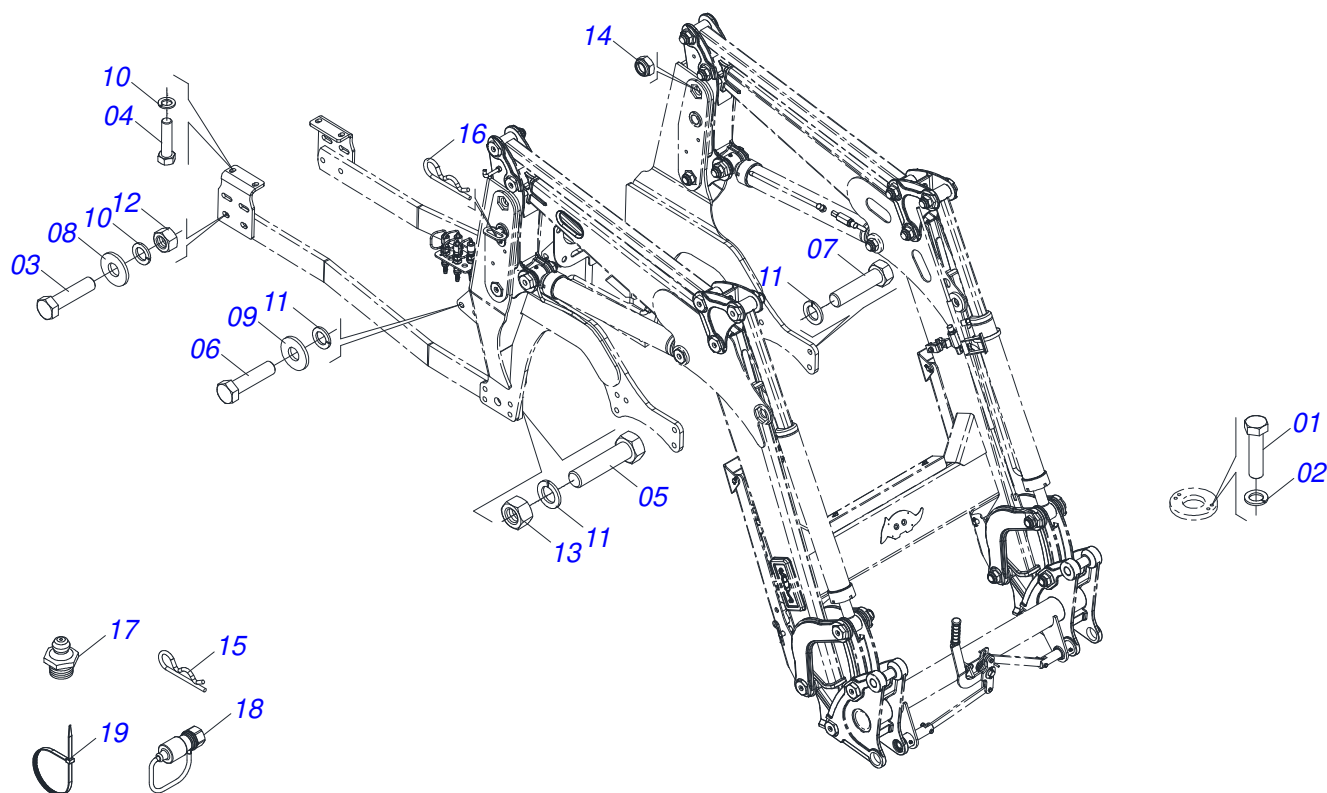

Item	Código	Descrição	Ver Pág.	QT
01	0503011295	PARAFUSO M 8 X 1,25 X 25 C S 8.8 ZN		04
02	0503010179	ARRUELA PRESSAO 5/16 ZN 1K01528		04
03	0501010100	PARAFUSO 5/8 UNC X 2 CS G.5 ZN		04
04	0503016826	PARAFUSO M16 X 1,5 X 65 C S 12.9 ZN		04
05	0501010500	PARAFUSO 3/4 UNC X 3 CS G.5 ZN		12
06	0503011258	PARAFUSO M18 X 1,5 X 65 C S 8.8 ZN		06
07	0503011322	PARAFUSO M20 X 2,5 X 50 C S 8.8 ZN		08
08	0501012140	ARRUELA LISA 16,50 X 40 X 4,00 ZN		08
09	0501010322	ARRUELA LISA 20,50 X 46 X 4,00 ZN		10
10	0503010027	ARRUELA PRESSAO 5/8 ZN		14
11	0503010023	ARRUELA PRESSAO 3/4 ZN		20
12	0503010013	PORCA SEXTAVADA 5/8 UNC G.5 ZN		04
13	0503010014	PORCA SEXTAVADA 3/4 UNC (PESADA) G.5 ZN		12
14	0503010044	PORCA SEXTAVADA AUTOTRAVANTE COM NYLON 1.1/4 UNF BAIXA G.5 ZN		02
15	0503030012	CUPILHA 4 X 88		02
16	0503030168	CUPILHA 3 X 50		02
17	0503010002	GRAXEIRA 1800		02
18	0501053834	MACHO ENGATE RAPIDO 1/2 NPT		04
19	0503013527	ABRACADEIRA ZIPER 28CM 1G01144		10