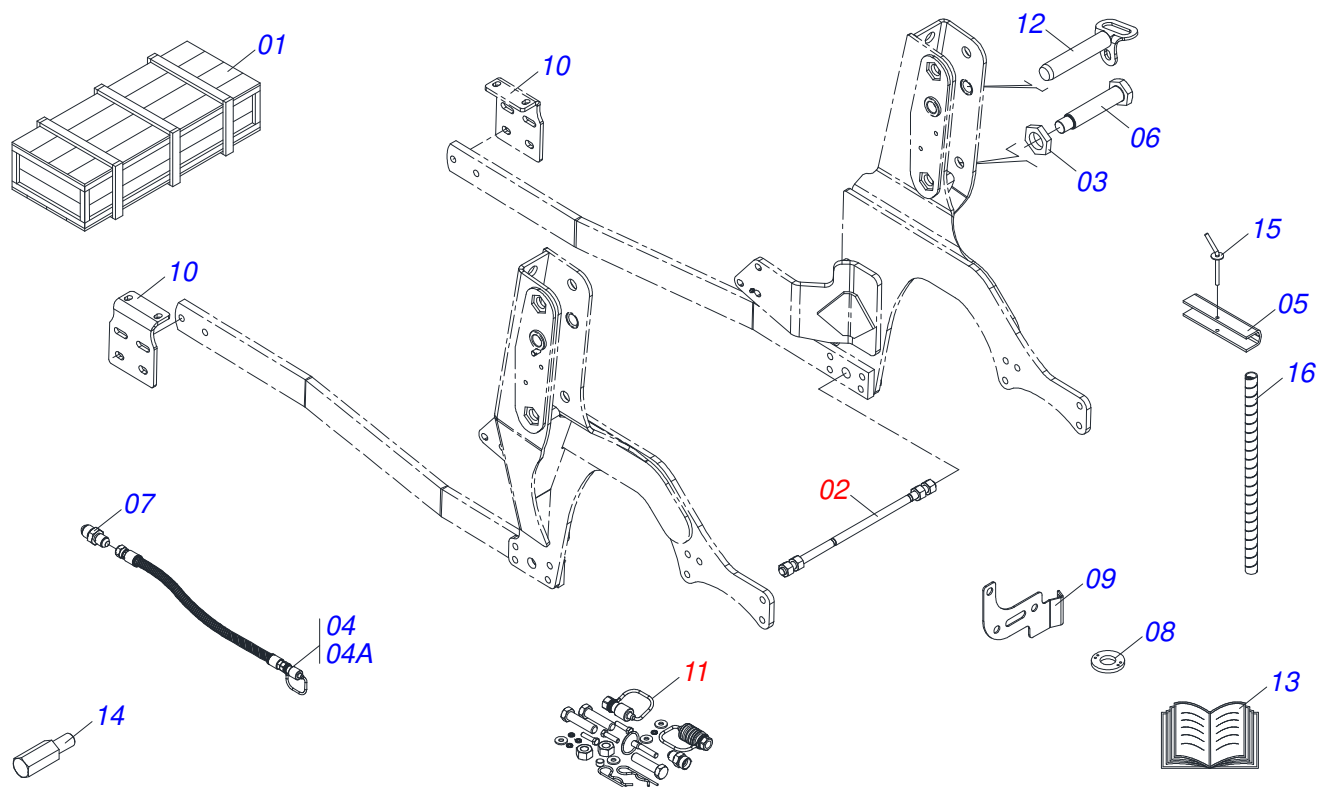

Item	Código	Descrição	Ver Pág.	QT
01	0501100416	CAIXA MADEIRA 1600 X 580 X 250		01
02	0501042819	VARAO 1.1/4 NC X 850 COMPLETO	13	01
03	0501216405	ARRUELA 37,8 SEXTAVADA EXTERNA 58 X 8,00		02
04	0521050403	JOGO DE MANGUEIRA		01
04A	0501080384	MANGUEIRA 3/8 X 3000 TR-TM		04
05	0501217728	TRAVA PARA TRANSPORTE 357		02
06	0501216406	PARAFUSO 1.1/4 UNF X 147		02
07	0571018714	NIPLE UNIÃO 3/4"X3/4"UNF(SEXTAVADO 7/8"X50)		04
08	0501218837	FLANGE ESPACADORA ESCAPAMENTO		01
09	0501218838	SUPORTE FIXACAO ESCAPAMENTO		01
10	0501218839	SAPATA TRASEIRA		02
11	0511032571	PECAS EMBALADAS	14	01
12	0531065459	EIXO FIXACAO SUPORTE MOVEL		02
13	0511033668	SACO COM MANUAL INSTRUÇÕES		01
14	0581013650	LIMITADOR RAI0 GIRO (80)		02
15	0501068994	EIXO TRAVA 8,30 X 78		02
16	0581010090	MOLA PROTECAO PLASTICA MANGUEIRA 3/4 X 900MM		02