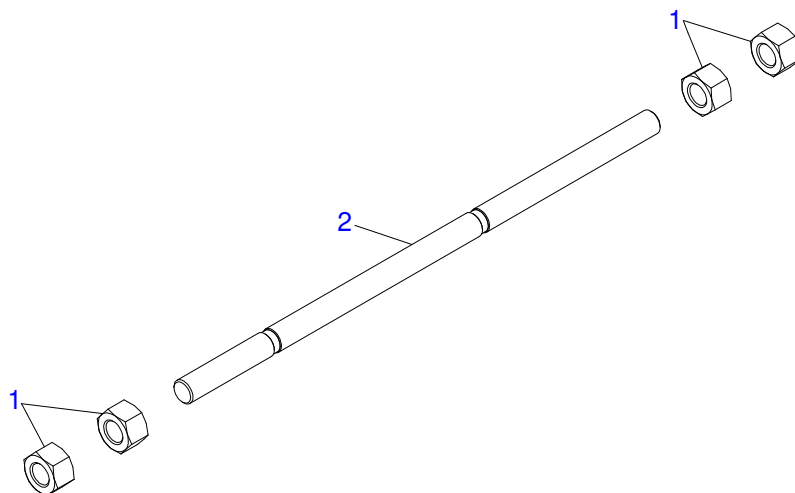

Item	Código	Descrição	Ver Pág.	QT
01	0501010087	PORCA 1.1/4 UNC SEXTAVADA 2 ZN		04
02	0581016870	VARAO Ø1.1/4 X 790 PD / PCA / PCA PLUS 1750		01