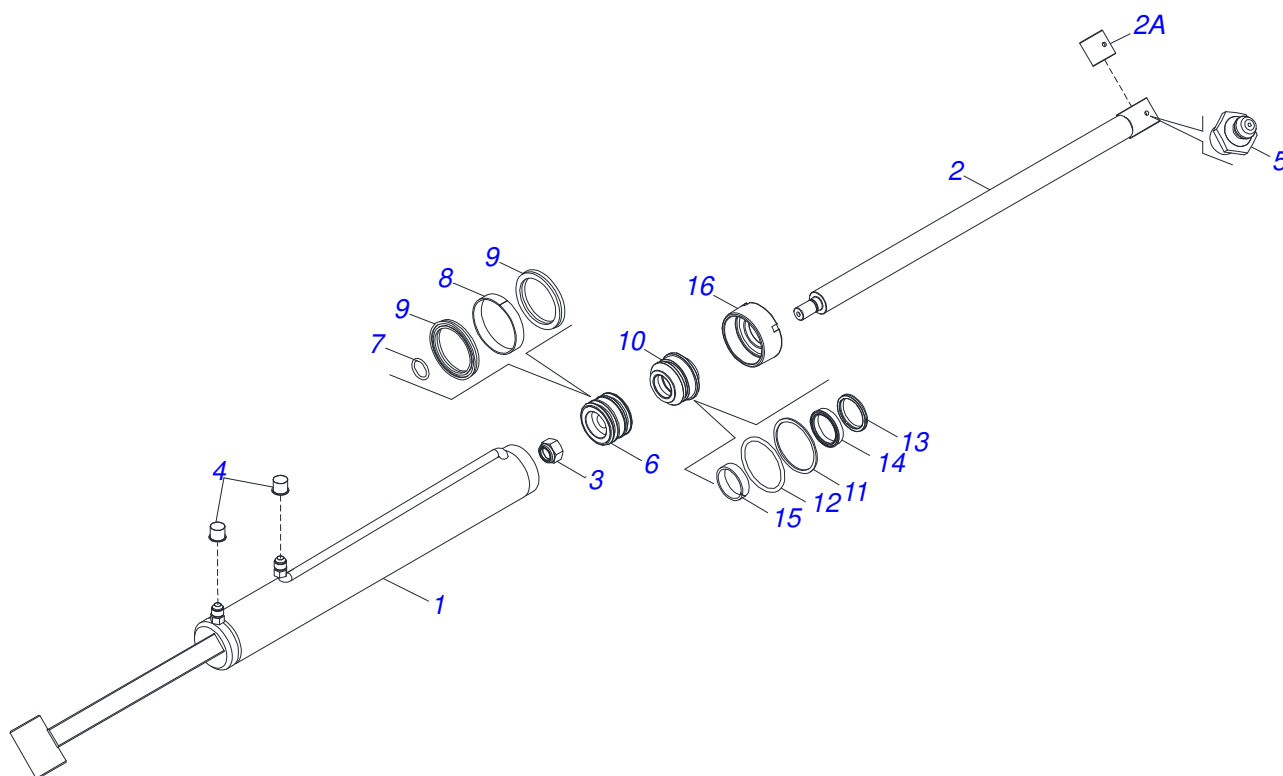

Item	Código	Descrição	Ver Pág.	QT
01	0521068529	CORPO DIR CAMISA COM PROLONGADOR 1254		01
02	0521068628	EXTENSOR 44,45 X 882		01
02A	0501110801	LUVA 38,30/38,50 X 63,50 X 50 PCA-T 1500		01
03	0503010063	PORCA SEXTAVADO AUTOTRAVANTE COM NYLON 1 UNS ALTA G.5 ZN		01
04	0503030387	PLUG CILINDRICO N-004		02
05	0503010002	GRAXEIRA 1800		01
06	0502010843	EMBOLO 44,45 X 85,7		01
07	0503010042	ANEL O RING 2-214 N 3006-9B 1G05116		01
08	0503010948	ANEL G.E.3.3/8X2X1/2 W4-3346-590 PK		01
09	0503010170	GAXETA 3120 2750		02
10	0502010781	SUPORTE ANEIS 44,45 X 85,72		01
11	0503011060	ANEL BACK-UP 8-336 1G31106		01
12	0503010976	ANEL O RING 2-336 N 3006-9B 1G85119		01
13	0503010761	ANEL RASPADOR		01
14	0503010990	GAXETA 1870-1750-375-B		01
15	0503010949	ANEL G.I.1.3/4X3X1/2 W2-2000-500 PK		01
16	0502010993	TAMPA MOVEL 85,72		01
17	0511032293	JOGO REPOSICAO COMPLETO CILINDRO 44,45 X 76,20		01