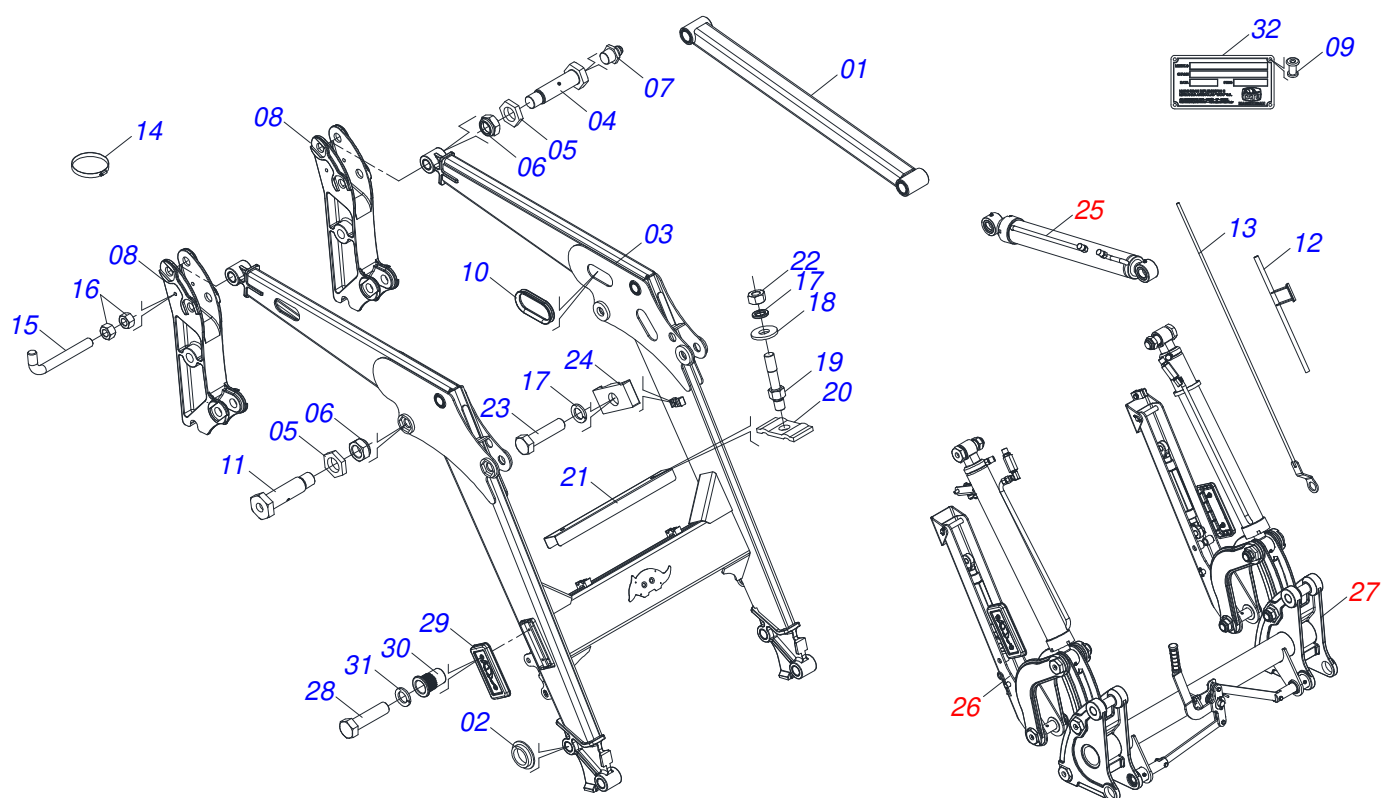

MARCHESAN

INDICE

0106112158	PCA PLUS 1750 MF 6711A6713 BT CDC JS AR ESP S-0418	1
0531044062	CONJUNTO CHASSI COM BARRA TRASEIRA	2
0531044054	SUPORTE MOVEL COMPLETO - PCA 1750	3
0909091731	CONJUNTO HIDRAULICO	4
0521052500	CILINDRO HIDRAULICO DIREITO 44,45 X 85,65 X 1053 X 607,5	5
0521052501	CILINDRO HIDRAULICO ESQUERDO 44,45 X 85,65 X 1053 X 607,5	6
0521052504	CILINDRO HIDRAULICO DIREITO 44,45 X 85,72 X 1350 X 672	7
0521052505	CILINDRO HIDRAULICO ESQUERDO 44,45 X 85,72 X 1350 X 672	8
0511057771	CONJUNTO VALVULA SEGURANÇ A R.7/8UNF JOELHO	9
0909091735	CONJUNTO DESCANSO	10
0909091736	CONJUNTO ARTICULACAO	11
0521028975	CAIXA COM COMPONENTES	12
0521047928	COMANDO 1/2 X CABO 1,5M	13
0531044005	CONJUNTO SUPORTE JOYSTICK	14
0521047924	VARAO 1.1/4 X 790 COMPLETO	15
0511043351	VARAO 1.1/4 NC X 1000 COMPLETO	16
0521052701	JOGO DE MANGUEIRA JOYSTICK	17
0511033080	PECAS EMBALADAS	18

Item	Código	Descrição	Ver Pág.	QT
01	0531044062	CONJUNTO CHASSI COM BARRA TRASEIRA	2	01
02	0531044054	SUPORTE MOVEL COMPLETO - PCA 1750	3	01
03	0521028975	CAIXA COM COMPONENTES	12	01

Item	Código	Descrição	Ver Pág.	QT
01	0531065022	BARRA DIREITA TRAVA CHASSI		01
02	0531065021	BARRA ESQUERDA TRAVA CHASSI		01
03	0503010233	PARAFUSO 5/8 UNC X 2.1/2 C S G.5 ZN		02
04	0503011084	PARAFUSO 3/4 UNC X 5 C S G.5 ZN		04
05	0503010023	ARRUELA PRESSAO 3/4 ZN		04
06	0503010013	PORCA SEXTAVADA 5/8 UNC G.5 ZN		02
07	0503010014	PORCA SEXTAVADA 3/4 UNC (PESADA) G.5 ZN		04
08	0581015170	LUVA 50 MM - MONTAGEM BARRA PLAINA		04
09	0531064911	CHASSI DIREITA		01
10	0531063606	CHASSI ESQUERDO		01