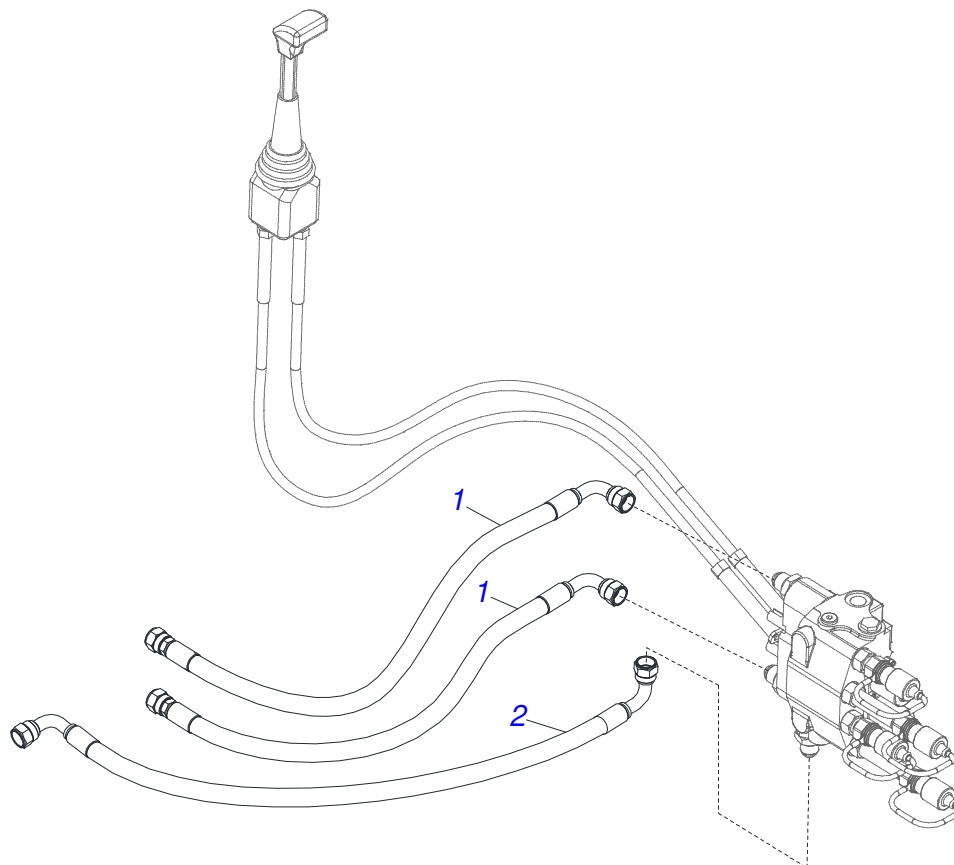

Item	Código	Descrição	Ver Pág.	QT
01	0501080495	MANGUEIRA 1/2 X 2500 TR-TC		02
02	0501080786	MANGUEIRA 1/2 X 2500 TC-TC		01