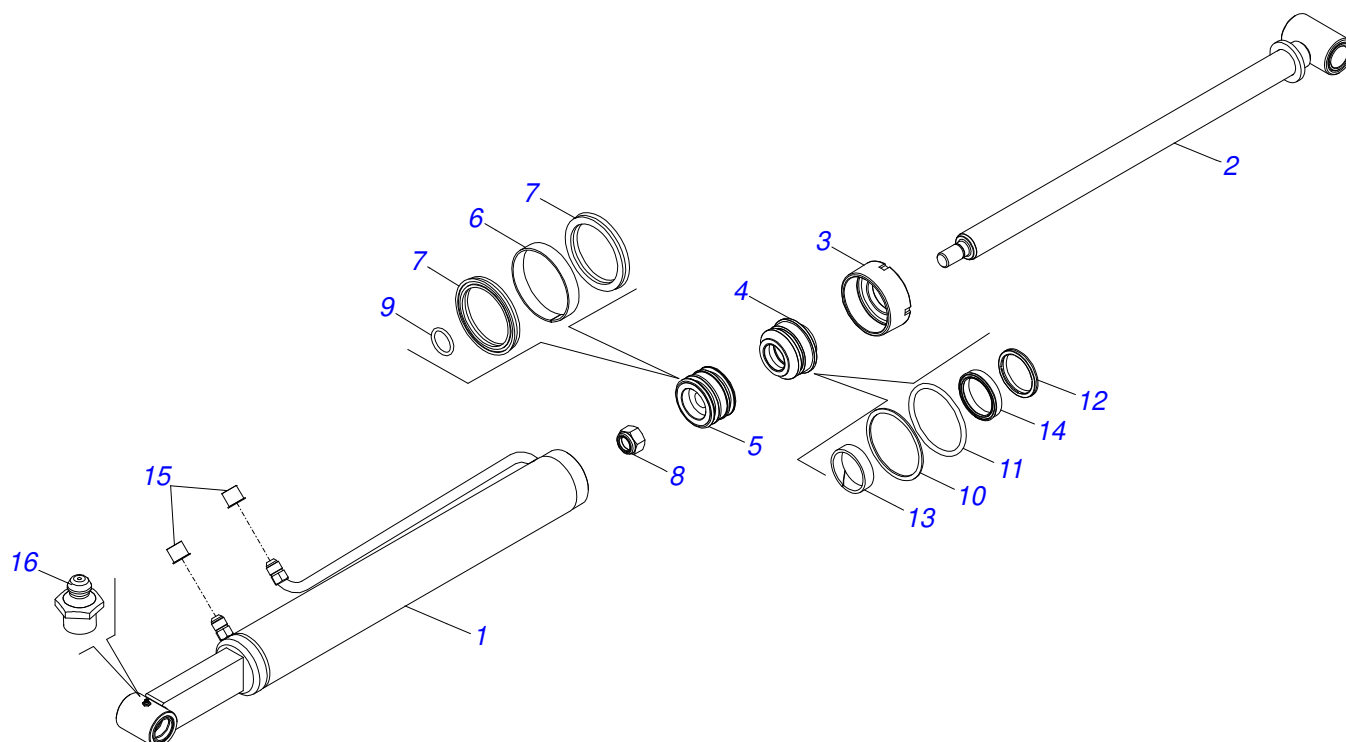

Item	Código	Descrição	Ver Pág.	QT
01	0502010843	EMBOLO 44,45 X 85,7		01
02	0503010170	GAXETA 3120 2750		02
03	0503010948	ANEL G.E.3.3/8X2X1/2 W4-3346-590 PK		01
04	0503010063	PORCA SEXTAVADO AUTOTRAVANTE COM NYLON 1 UNS ALTA G.5 ZN		01
05	0503010042	ANEL O RING 2-214 N 3006-9B 1G05116		01
06	0502010781	SUPORTE ANEIS 44,45 X 85,72		01
07	0503010761	ANEL RASPADOR		01
08	0503010949	ANEL G.I.1.3/4X3X1/2 W2-2000-500 PK		01
09	0503010990	GAXETA 1870-1750-375-B		01
10	0503011060	ANEL BACK-UP 8-336 1G31106		01
11	0503010976	ANEL O RING 2-336 N 3006-9B 1G85119		01
12	0502010993	TAMPA MOVEL 85,72		01
13	0521068627	EXTENSOR 44,45 X 836,5		01
14	0521068638	CAMISA DIREITA 85,72 X 938		01
15	0503030387	PLUG CILINDRICO N-004		02
16	0503010002	GRAXEIRA 1800		01
17	0501031796	JOGO REPARO COMPLETO CILINDRO 44,45 X 85,72 B		01