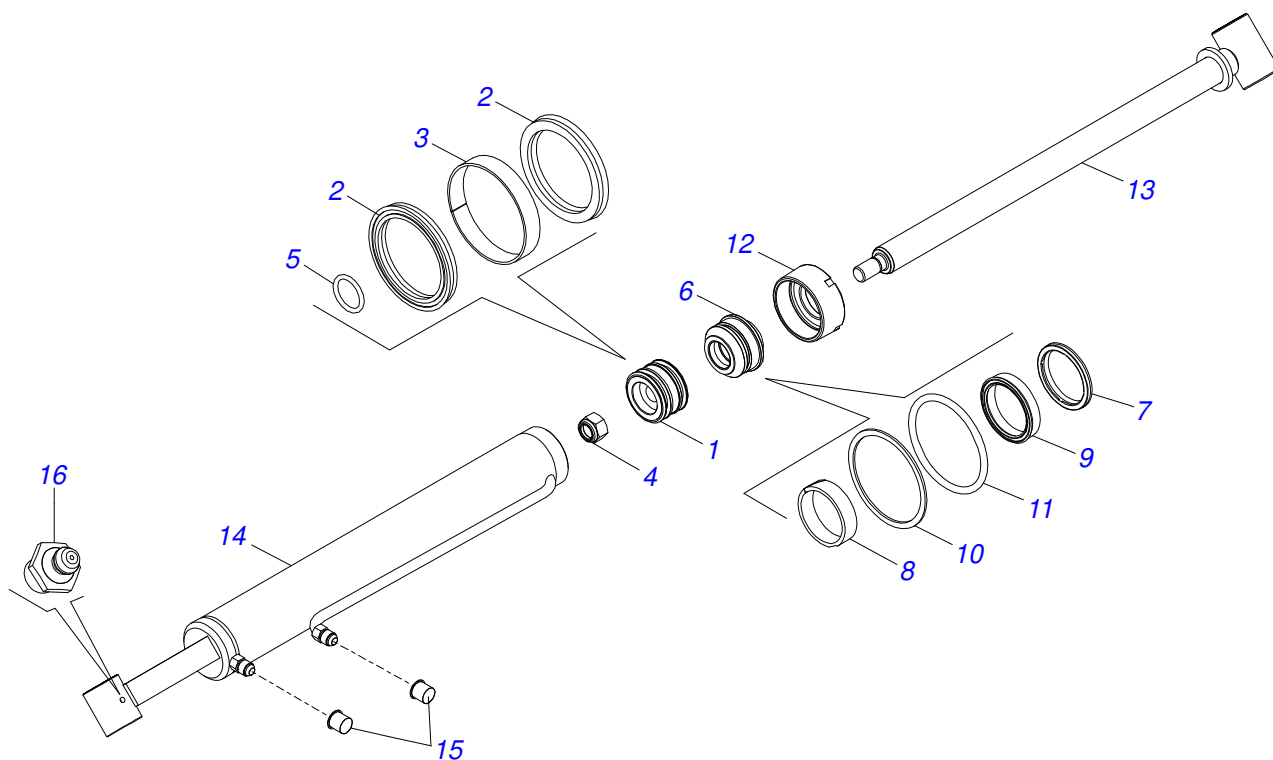

Item	Código	Descrição	Ver Pág.	QT
01	0502010843	EMBOLO 44,45 X 85,7		01
02	0503010170	GAXETA 3120 2750		02
03	0503010948	ANEL G.E.3.3/8X2X1/2 W4-3346-590 PK		01
04	0503010063	PORCA SEXTAVADO AUTOTRAVANTE COM NYLON 1 UNS ALTA G.5 ZN		01
05	0503010042	ANEL O RING 2-214 N 3006-9B 1G05116		01
06	0502010781	SUPORTE ANEIS 44,45 X 85,72		01
07	0503010761	ANEL RASPADOR		01
08	0503010949	ANEL G.I.1.3/4X3X1/2 W2-2000-500 PK		01
09	0503010990	GAXETA 1870-1750-375-B		01
10	0503011060	ANEL BACK-UP 8-336 1G31106		01
11	0503010976	ANEL O RING 2-336 N 3006-9B 1G85119		01
12	0502010993	TAMPA MOVEL 85,72		01
13	0521068627	EXTENSOR 44,45 X 836,5		01
14	0521068638	CAMISA DIREITA 85,72 X 938		01
15	0503030387	PLUG CILINDRICO N-004		02
16	0503010002	GRAXEIRA 1800		01
17	0501031796	JOGO REPARO COMPLETO CILINDRO 44,45 X 85,72 B		01