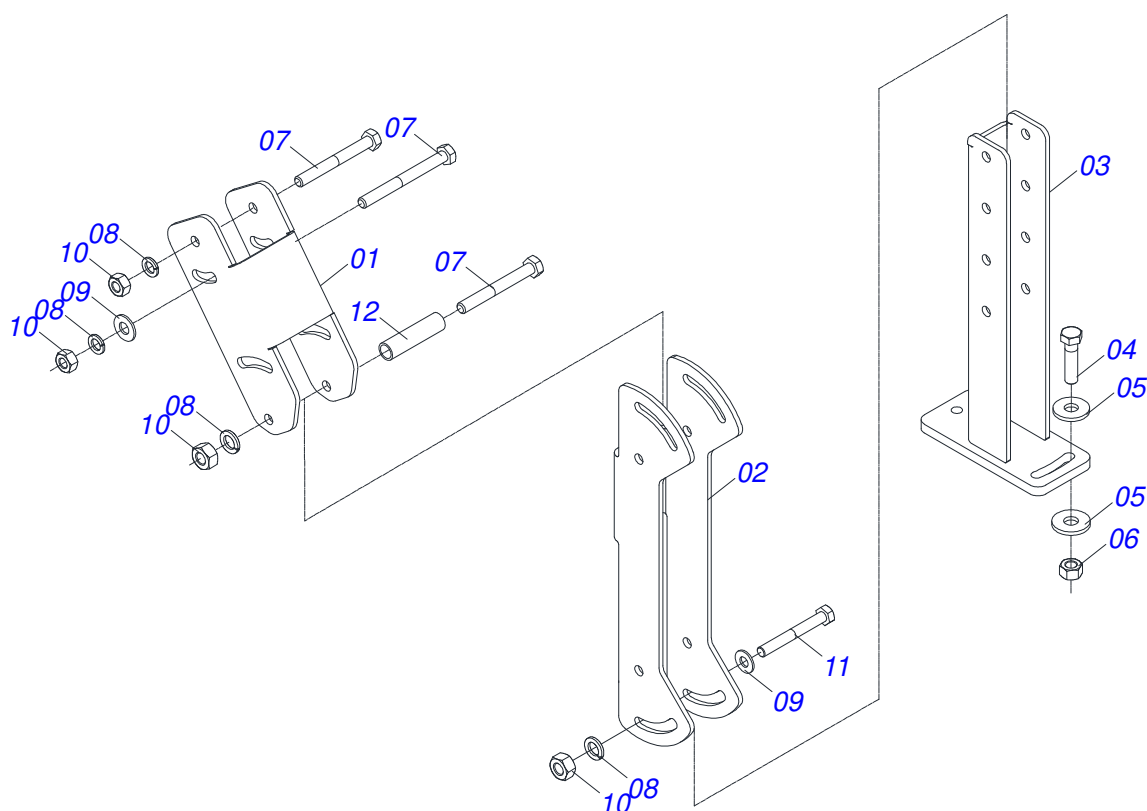

Item	Código	Descrição	Ver Pág.	QT
01	0501217764	CORPO SUPERIOR SUPORTE JOYSTICK		01
02	0501217765	CORPO CENTRAL SUPORTE JOYSTICK		01
03	0531065170	SUPORTE INFERIOR JOYSTICK		01
04	0503010849	PARAFUSO 3/8 UNC X 1.1/2 C S G.5 ZN		02
05	0501010984	ARRUELA LISA 10,50 X 27 X 3,00		04
06	0503010026	PORCA SEXTAVADA 3/8 UNC G.5 ZN		02
07	0503010848	PARAFUSO 5/16 UNC X 3.1/2 C S G.5 ZN		04
08	0503010179	ARRUELA PRESSAO 5/16 ZN 1K01528		06
09	0501010694	ARRUELA LISA 8,50 X 18 X 1,50 ZN		06
10	0503010337	PORCA SEXTAVADA 5/16 UNC G.5 ZN		06
11	0503011053	PARAFUSO 5/16 UNC X 3 C S G.5 ZN		02
12	0541015551	LUVA 10 X 13 X 50 PCA-T 1750 MF 292		02