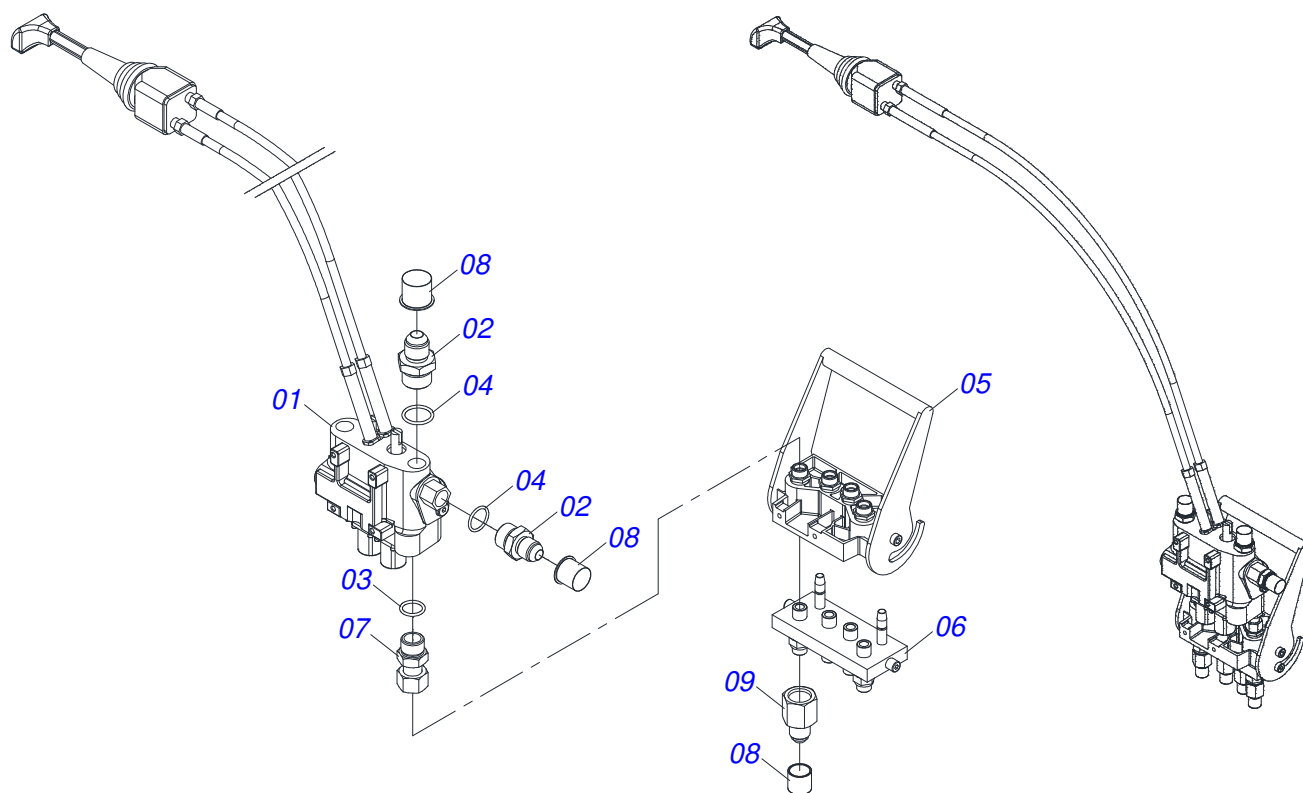

Item	Código	Descrição	Ver Pág.	QT
01	0503062415	COMANDO MONTADO SDM122/2		01
02	0511018014	NIPLE R.7/8 UNF X 1.1/16 UN X 52		03
03	0503010045	ANEL O RING 2-116 N 3006-9B 1G05420		04
04	0503011109	ANEL O RING 2-119 N 3006 9B		03
05	0503062625	MULTICONECTOR FLASH FEMEA 2PS08-4-2/22FC		01
06	0503062626	MULTICONECTOR FLASH MACHO2PS08-4-2/22MC		01
07	0521067687	ADAPTADOR MULTI CONECTOR (1/2)		04
08	0503030387	PLUG CILINDRICO N-004		07
09	0561017346	NIPLE R7/8 UNF X M22 INTERNO SEXTAVADO 1.1/8		04