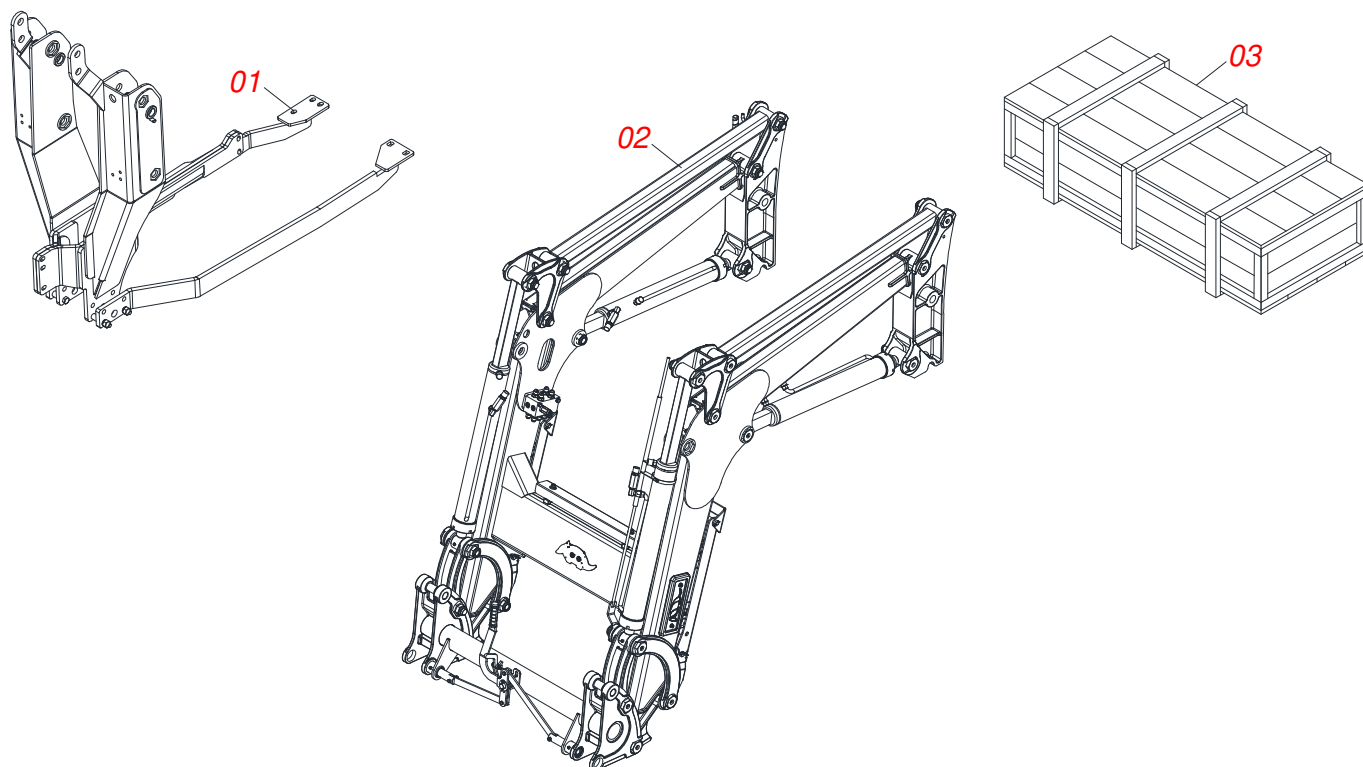

MARCHESAN

INDICE

0106112158	PCA PLUS 1750 MF 6711A6713 BT CDC JS AR ESP S-0418	1
0531044062	CONJUNTO CHASSI COM BARRA TRASEIRA	2
0531044054	SUPORTE MOVEL COMPLETO - PCA 1750	3
0909091731	CONJUNTO HIDRAULICO	4
0521052500	CILINDRO HIDRAULICO DIREITO 44,45 X 85,65 X 1053 X 607,5	5
0521052501	CILINDRO HIDRAULICO ESQUERDO 44,45 X 85,65 X 1053 X 607,5	6
0521052504	CILINDRO HIDRAULICO DIREITO 44,45 X 85,72 X 1350 X 672	7
0521052505	CILINDRO HIDRAULICO ESQUERDO 44,45 X 85,72 X 1350 X 672	8
0511057771	CONJUNTO VALVULA SEGURANÇ A R.7/8UNF JOELHO	9
0909091735	CONJUNTO DESCANSO	10
0909091736	CONJUNTO ARTICULACAO	11
0521028975	CAIXA COM COMPONENTES	12
0521047928	COMANDO 1/2 X CABO 1,5M	13
0531044005	CONJUNTO SUPORTE JOYSTICK	14
0521047924	VARAO 1.1/4 X 790 COMPLETO	15
0511043351	VARAO 1.1/4 NC X 1000 COMPLETO	16
0521052701	JOGO DE MANGUEIRA JOYSTICK	17
0511033080	PECAS EMBALADAS	18

Item	Código	Descrição	Ver Pág.	QT
01	0531044062	CONJUNTO CHASSI COM BARRA TRASEIRA	2	01
02	0531044054	SUPORTE MOVEL COMPLETO - PCA 1750	3	01
03	0521028975	CAIXA COM COMPONENTES	12	01

Item	Código	Descrição	Ver Pág.	QT
01	0531065022	BARRA DIREITA TRAVA CHASSI		01
02	0531065021	BARRA ESQUERDA TRAVA CHASSI		01
03	0503010233	PARAFUSO 5/8 UNC X 2.1/2 C S G.5 ZN		02
04	0503011084	PARAFUSO 3/4 UNC X 5 C S G.5 ZN		04
05	0503010023	ARRUELA PRESSAO 3/4 ZN		04
06	0503010013	PORCA SEXTAVADA 5/8 UNC G.5 ZN		02
07	0503010014	PORCA SEXTAVADA 3/4 UNC (PESADA) G.5 ZN		04
08	0581015170	LUVA 50 MM - MONTAGEM BARRA PLAINA		04
09	0531064911	CHASSI DIREITA		01
10	0531063606	CHASSI ESQUERDO		01