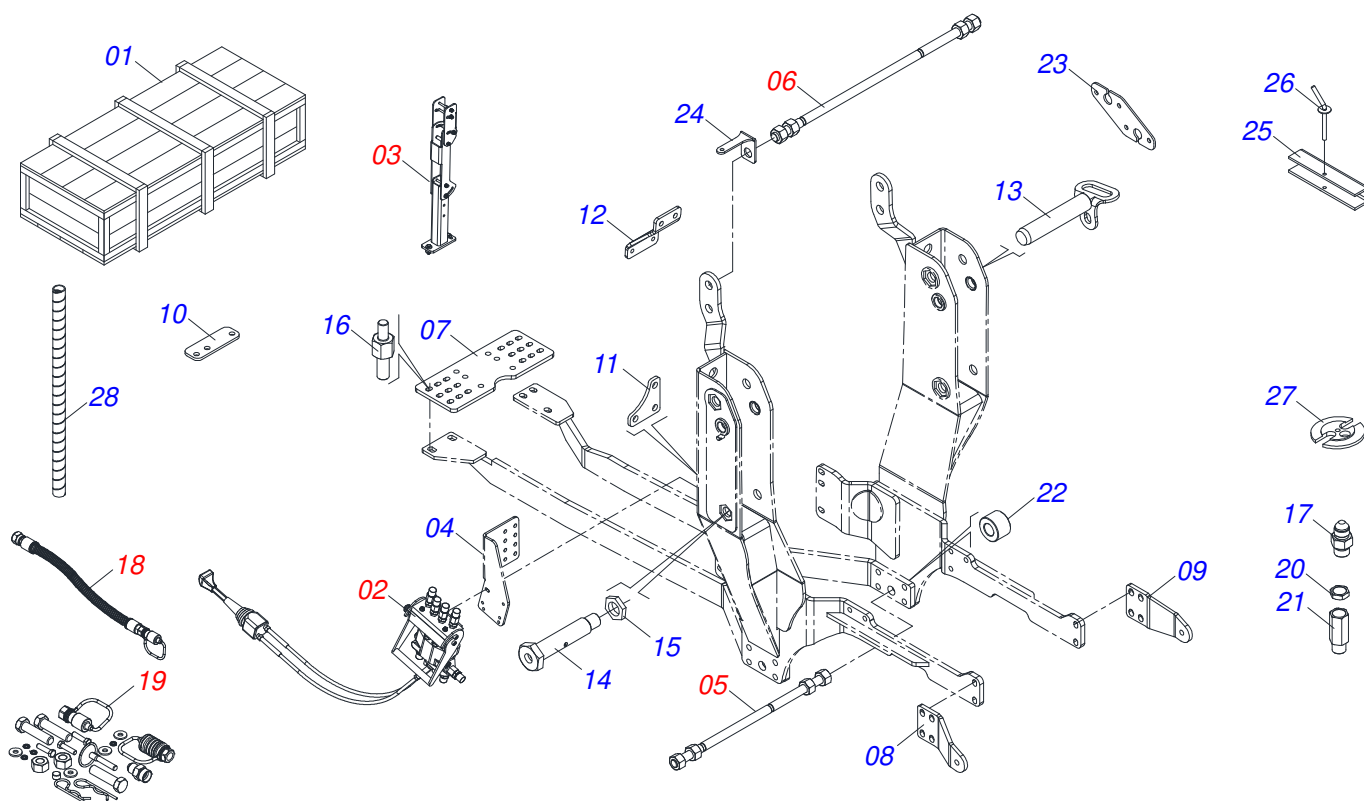

Item	Código	Descrição	Ver Pág.	QT
01	0501100126	CAIXA MADEIRA 920 X 470 X 250		01
02	0521047928	COMANDO 1/2 X CABO 1,5M	13	01
03	0531044005	CONJUNTO SUPORTE JOYSTICK	14	01
04	0501218082	BASE FIXACAO COMANDO		01
05	0521047924	VARAO 1.1/4 X 790 COMPLETO	15	01
06	0511043351	VARAO 1.1/4 NC X 1000 COMPLETO	16	01
07	0501217915	PLACA TRASEIRA FIXACAO CHASSI		01
08	0501217919	BATEDOR ESQUERDO		01
09	0501217920	BATEDOR DIREITO		01
10	0501218117	CALCO TRASEIRO		02
11	0501218129	CALCO ESPACADOR CHASSI DIREITO ESQUERDO		02
12	0501217918	SUPORTE FIXACAO FILTRO OLEO DIESEL		01
13	0531065321	EIXO FIXACAO SUPORTE MOVEL		02
14	0501218077	PARAFUSO 1.1/4 UNF X 178		02
15	0501216423	ARRUELA 37,8 SEXTAVADA EXT 58 X 9,50		02
16	0581016773	PRISIONEIRO M16 X 3/4 X 135		04
17	0561018342	NIPLE 1" 14FPP 7/8 X 56		01
18	0521052701	JOGO DE MANGUEIRA JOYSTICK	17	01
19	0511033080	PECAS EMBALADAS	18	01
20	0581016949	CONTRA PORCA M42 X 2		01
21	0581016628	CORPO ADAPTADOR RETORNO		01
22	0581017017	LUVA 22 X 44,45 X 55		04
23	0501218130	SUPORTE FAROL		02
24	0501217853	SUPORTE FAROL		02
25	0501217728	TRAVA PARA TRANSPORTE 357		02
26	0501068994	EIXO TRAVA 8,30 X 78		02
27	0501217989	TAMPAO COMANDO CABO		02
28	0581010090	MOLA PROTECAO PLASTICA MANGUEIRA 3/4 X 900MM		02