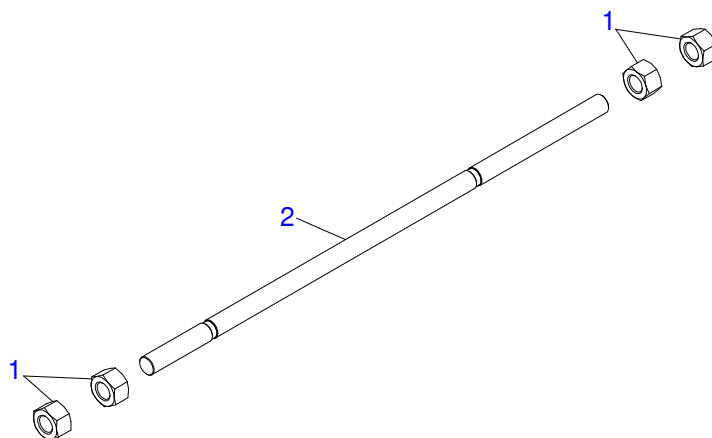

Item	Código	Descrição	Ver Pág.	QT
01	0501010087	PORCA 1.1/4 UNC SEXTAVADA 2 ZN		04
02	0541015018	VARAO 1.1/4 NC X 1000		01