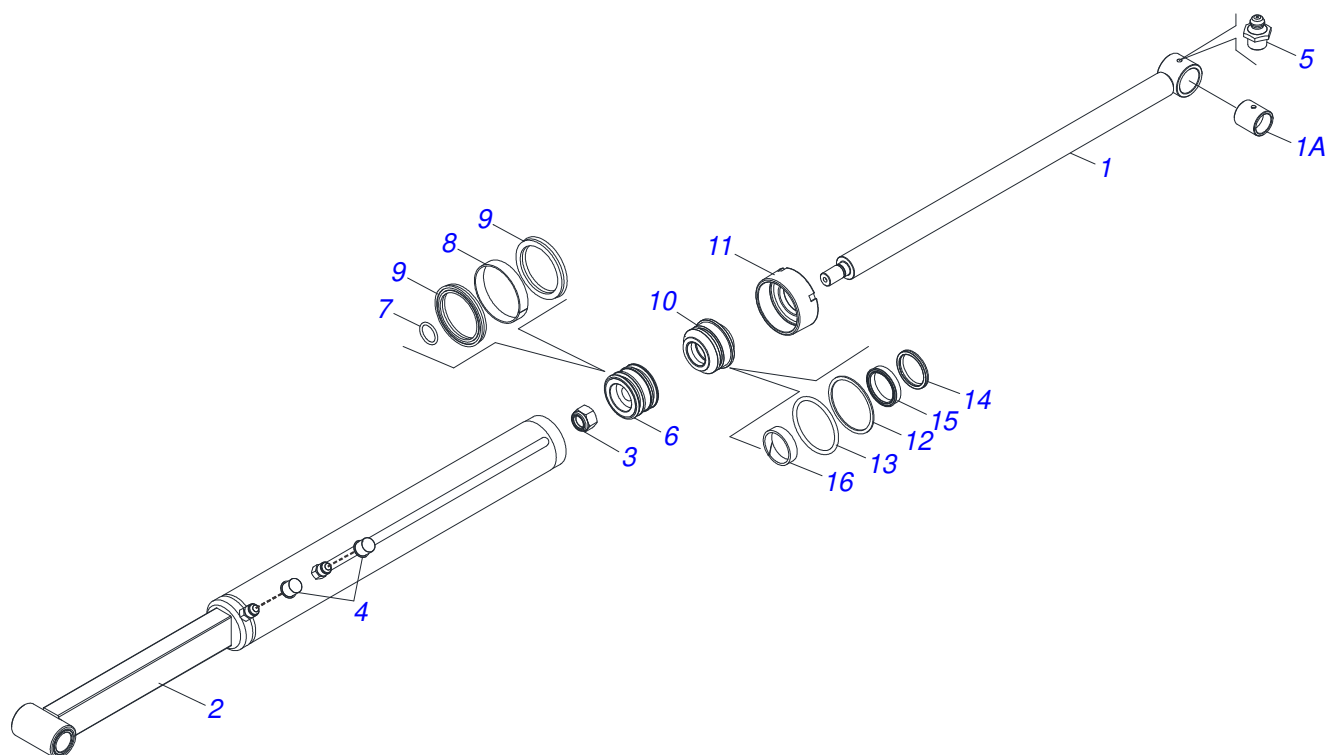

Item	Código	Descrição	Ver Pág.	QT
01	0521068628	EXTENSOR 44,45 X 882		01
01A	0501110801	LUVA 38,30/38,50 X 63,50 X 50 PCA-T 1500		01
02	0521068532	CORPO ESQ CAMISA COM PROLONGADOR 1254		01
03	0503010063	PORCA SEXTAVADO AUTOTRAVANTE COM NYLON 1 UNS ALTA G.5 ZN		01
04	0503030387	PLUG CILINDRICO N-004		02
05	0503010002	GRAXEIRA 1800		01
06	0502010843	EMBOLO 44,45 X 85,7		01
07	0503010042	ANEL O RING 2-214 N 3006-9B 1G05116		01
08	0503010948	ANEL G.E.3.3/8X2X1/2 W4-3346-590 PK		01
09	0503010170	GAXETA 3120 2750		02
10	0502010781	SUPORTE ANEIS 44,45 X 85,72		01
11	0502010993	TAMPA MOVEL 85,72		01
12	0503011060	ANEL BACK-UP 8-336 1G31106		01
13	0503010976	ANEL O RING 2-336 N 3006-9B 1G85119		01
14	0503010761	ANEL RASPADOR		01
15	0503010990	GAXETA 1870-1750-375-B		01
16	0503010949	ANEL G.I.1.3/4X3X1/2 W2-2000-500 PK		01
17	0511032293	JOGO REPOSICAO COMPLETO CILINDRO 44,45 X 76,20		01