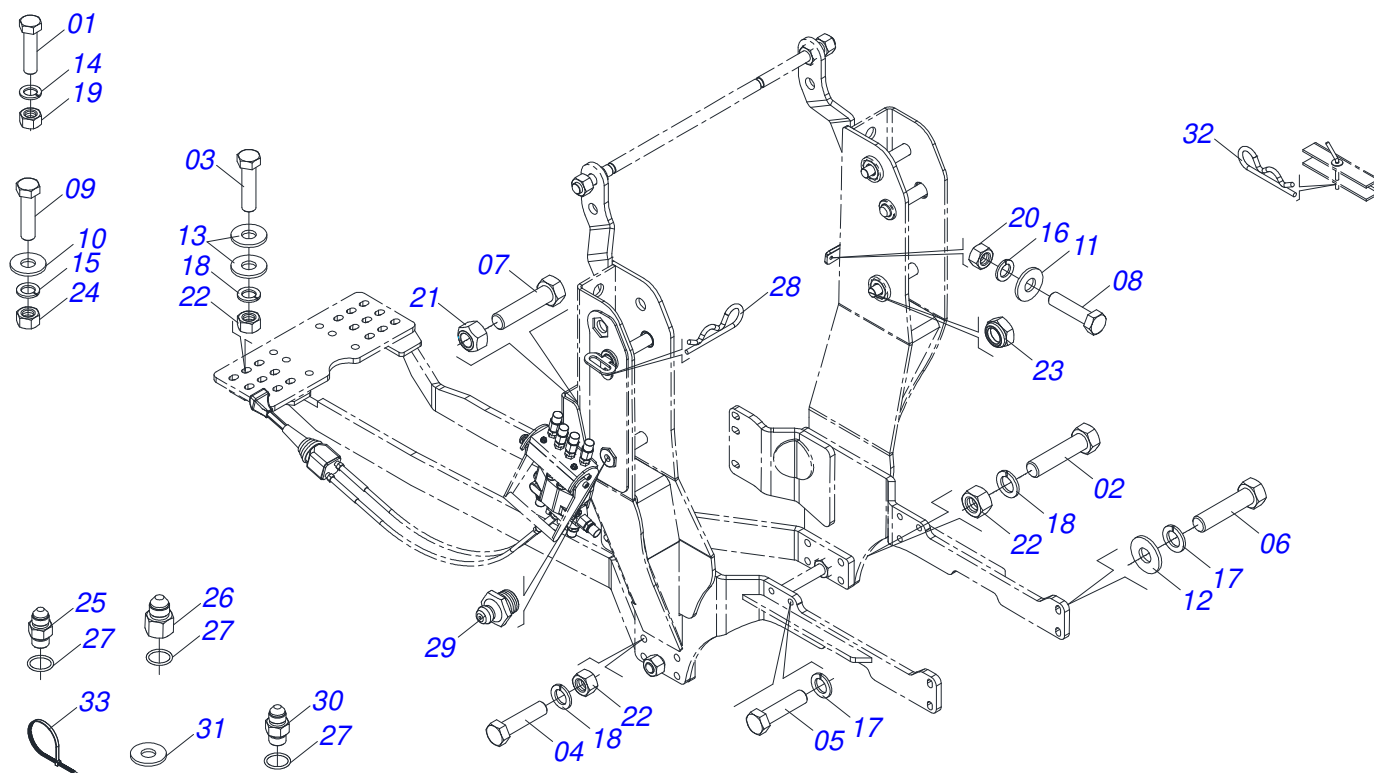

Item	Código	Descrição	Ver Pág.	QT
01	0503017866	PARAFUSO 3/16 UNC X 1.1/2 CAF G.2 ZN		01
02	0503011084	PARAFUSO 3/4 UNC X 5 C S G.5 ZN		04
03	0501010500	PARAFUSO 3/4 UNC X 3 CS G.5 ZN		08
04	0503013390	PARAFUSO 3/4 UNC X 2.1/2 C S G.7 ZN		04
05	0503012573	PARAFUSO M16 X 2 X 65 C S 10.9 BIC ZN		12
06	0503019419	PARAFUSO M16 X 2 X 70 CSRT G.10.9 ZN		04
07	0501010063	PARAFUSO 1/2 UNC X 1.1/2 C S G.2 ZN		04
08	0503010849	PARAFUSO 3/8 UNC X 1.1/2 C S G.5 ZN		02
09	0503016506	PARAFUSO 5/16 UNC X 3/4 C S G.5 ZN		08
10	0501010694	ARRUELA LISA 8,50 X 18 X 1,50 ZN		04
11	0501010984	ARRUELA LISA 10,50 X 27 X 3,00		02
12	0501012140	ARRUELA LISA 16,50 X 40 X 4,00 ZN		10
13	0501010322	ARRUELA LISA 20,50 X 46 X 4,00 ZN		08
14	0503010668	ARRUELA PRESSAO 3/16 ZN		01
15	0503010179	ARRUELA PRESSAO 5/16 ZN 1K01528		08
16	0503010025	ARRUELA PRESSAO 3/8		02
17	0503010027	ARRUELA PRESSAO 5/8 ZN		16
18	0503010023	ARRUELA PRESSAO 3/4 ZN		16
19	0503010667	PORCA 3/16 NC ZN		01
20	0503010026	PORCA SEXTAVADA 3/8 UNC G.5 ZN		02
21	0503011336	PORCA SEXTAVADA AUTOTRAVANTE MEC/TORQUE 1/2 UNC G.5 ZN		04
22	0503010014	PORCA SEXTAVADA 3/4 UNC (PESADA) G.5 ZN		16
23	0503010044	PORCA SEXTAVADA AUTOTRAVANTE COM NYLON 1.1/4 UNF BAIXA G.5 ZN		02
24	0503013759	PORCA SEXTAVADA AUTOTRAVANTE COM NYLON 5/16 UNC ALTA G.5 ZN		04
25	0501010590	NIPLE R 7/8 NF SEXTAVADO 1 X 48 1G21300		01
26	0571019584	NIPLE 7/8 UNF 14FPP X 1"UNS 14FPP X 43		01
27	0503010190	ANEL O RING 2-114 N 3006-9B		03
28	0503030012	CUPILO 4 X 88		02
29	0503010002	GRAXEIRA 1800		02