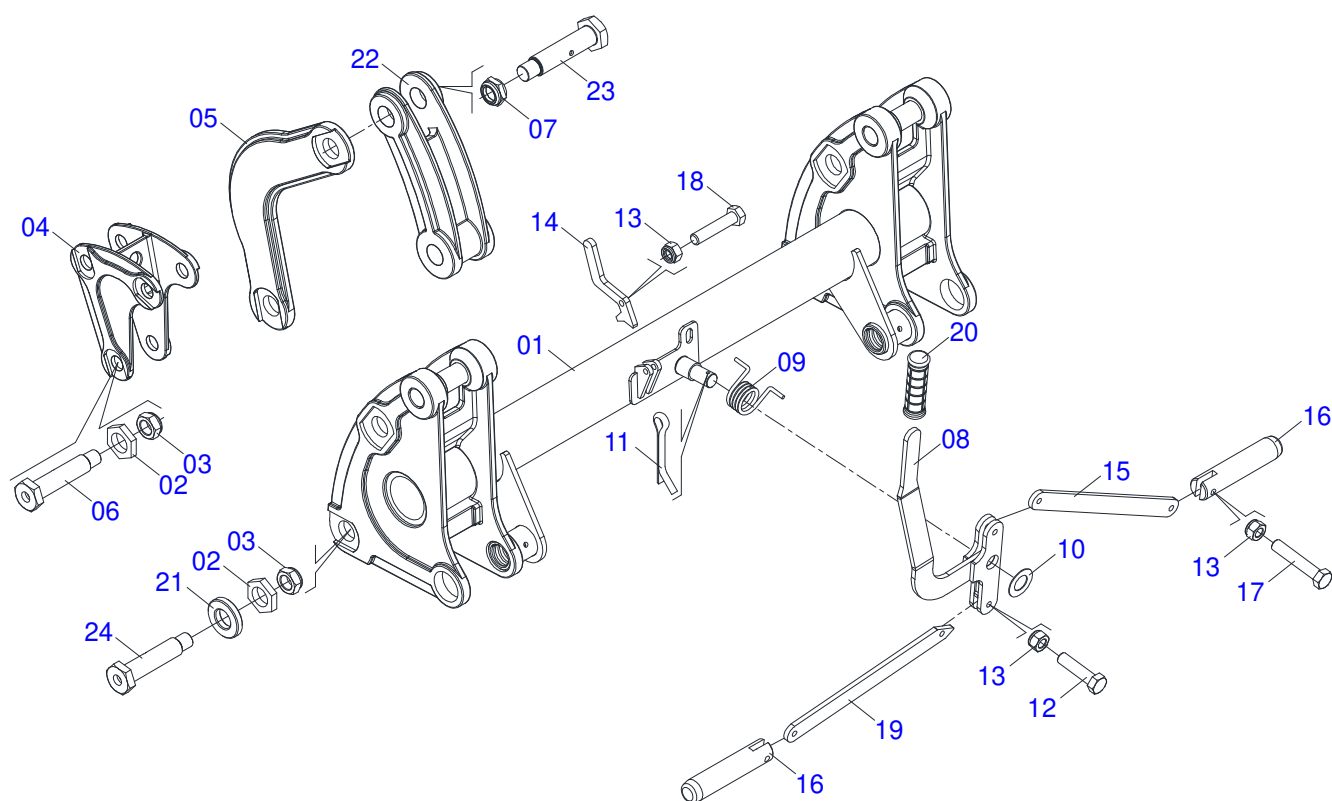

Item	Código	Descrição	Ver Pág.	QT
01	0531060874	ARTICULADOR		01
02	0581010243	ARRUELA SEXTAVADO EXTERNO 57,5 X 12,50		06
03	0503010044	PORCA SEXTAVADA AUTOTRAVANTE COM NYLON 1.1/4 UNF BAIXA G.5 ZN		07
04	0502012945	COPIADOR SUPERIOR		02
05	0502012946	BRACO COPIADOR		04
06	0571018245	PARAFUSO 1.1/4" UNF X 139		06
07	0571018205	PORCA 1.1/4"XUNF COM REBAIXO		01
08	0521065888	ALAVANCA		01
09	0503034192	MOLA TORÇÃO		01
10	0561011883	ARRUELA LISA 28,5 X 51,5 X 1,50 ZN		01
11	0503010523	CONTRAPINO 1/4 X 2 1G13201		01
12	0503010849	PARAFUSO 3/8 UNC X 1.1/2 C S G.5 ZN		02
13	0503013357	PORCA SEXTAVADA AUTOTRAVANTE COM NYLON 3/8 UNC BAIXA G.5 ZN		05
14	0571018934	PENDOLO TRAVA		01
15	0571018935	BRAÇO FIXADOR MOLA DESARME		01
16	0571018129	PINO TRAVA ACESSORIO		02
17	0503011236	PARAFUSO 3/8 UNC X 2 C S G.7 ZN		02
18	0501011532	PARAFUSO 3/8 UNC X 1.3/4 C S G.2 ZN		01
19	0571018125	BRAÇO DIREITO DESARME		01
20	0503037382	PUNHO PVC Ø25 X 120		01
21	0521011100	ARRUELA LISA 38,50 X 60 X 4,75 ZN		06
22	0502012948	COPIADOR		02
23	0581013410	PARAFUSO 1.1/4" UNF X 155		04
24	0581016851	PARAFUSO 1.1/4 UNF X 143,5		06