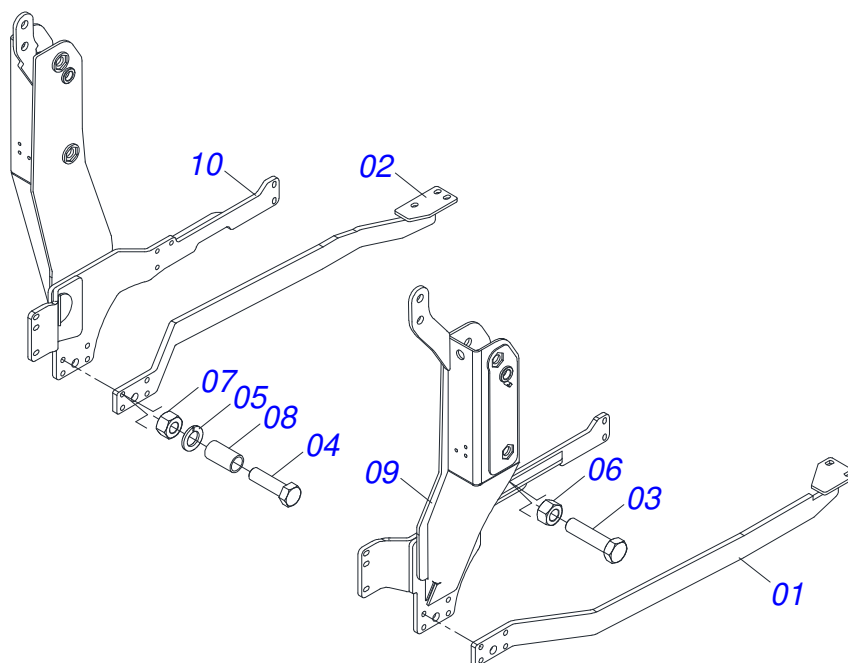

MARCHESAN

INDICE

0106112158	PCA PLUS 1750 MF 6711A6713 BT CDC JS AR ESP S-0418	1
0531044062	CONJUNTO CHASSI COM BARRA TRASEIRA	2
0531044054	SUPORTE MOVEL COMPLETO - PCA 1750	3
0909091731	CONJUNTO HIDRAULICO	4
0521052500	CILINDRO HIDRAULICO DIREITO 44,45 X 85,65 X 1053 X 607,5	5
0521052501	CILINDRO HIDRAULICO ESQUERDO 44,45 X 85,65 X 1053 X 607,5	6
0521052504	CILINDRO HIDRAULICO DIREITO 44,45 X 85,72 X 1350 X 672	7
0521052505	CILINDRO HIDRAULICO ESQUERDO 44,45 X 85,72 X 1350 X 672	8
0511057771	CONJUNTO VALVULA SEGURANÇ A R.7/8UNF JOELHO	9
0909091735	CONJUNTO DESCANSO	10
0909091736	CONJUNTO ARTICULACAO	11
0521028975	CAIXA COM COMPONENTES	12
0521047928	COMANDO 1/2 X CABO 1,5M	13
0531044005	CONJUNTO SUPORTE JOYSTICK	14
0521047924	VARAO 1.1/4 X 790 COMPLETO	15
0511043351	VARAO 1.1/4 NC X 1000 COMPLETO	16
0521052701	JOGO DE MANGUEIRA JOYSTICK	17
0511033080	PECAS EMBALADAS	18

Item	Código	Descrição	Ver Pág.	QT
01	0531044062	CONJUNTO CHASSI COM BARRA TRASEIRA	2	01
02	0531044054	SUPORTE MOVEL COMPLETO - PCA 1750	3	01
03	0521028975	CAIXA COM COMPONENTES	12	01

Item	Código	Descrição	Ver Pág.	QT
01	0531065022	BARRA DIREITA TRAVA CHASSI		01
02	0531065021	BARRA ESQUERDA TRAVA CHASSI		01
03	0503010233	PARAFUSO 5/8 UNC X 2.1/2 C S G.5 ZN		02
04	0503011084	PARAFUSO 3/4 UNC X 5 C S G.5 ZN		04
05	0503010023	ARRUELA PRESSAO 3/4 ZN		04
06	0503010013	PORCA SEXTAVADA 5/8 UNC G.5 ZN		02
07	0503010014	PORCA SEXTAVADA 3/4 UNC (PESADA) G.5 ZN		04
08	0581015170	LUVA 50 MM - MONTAGEM BARRA PLAINA		04
09	0531064911	CHASSI DIREITA		01
10	0531063606	CHASSI ESQUERDO		01