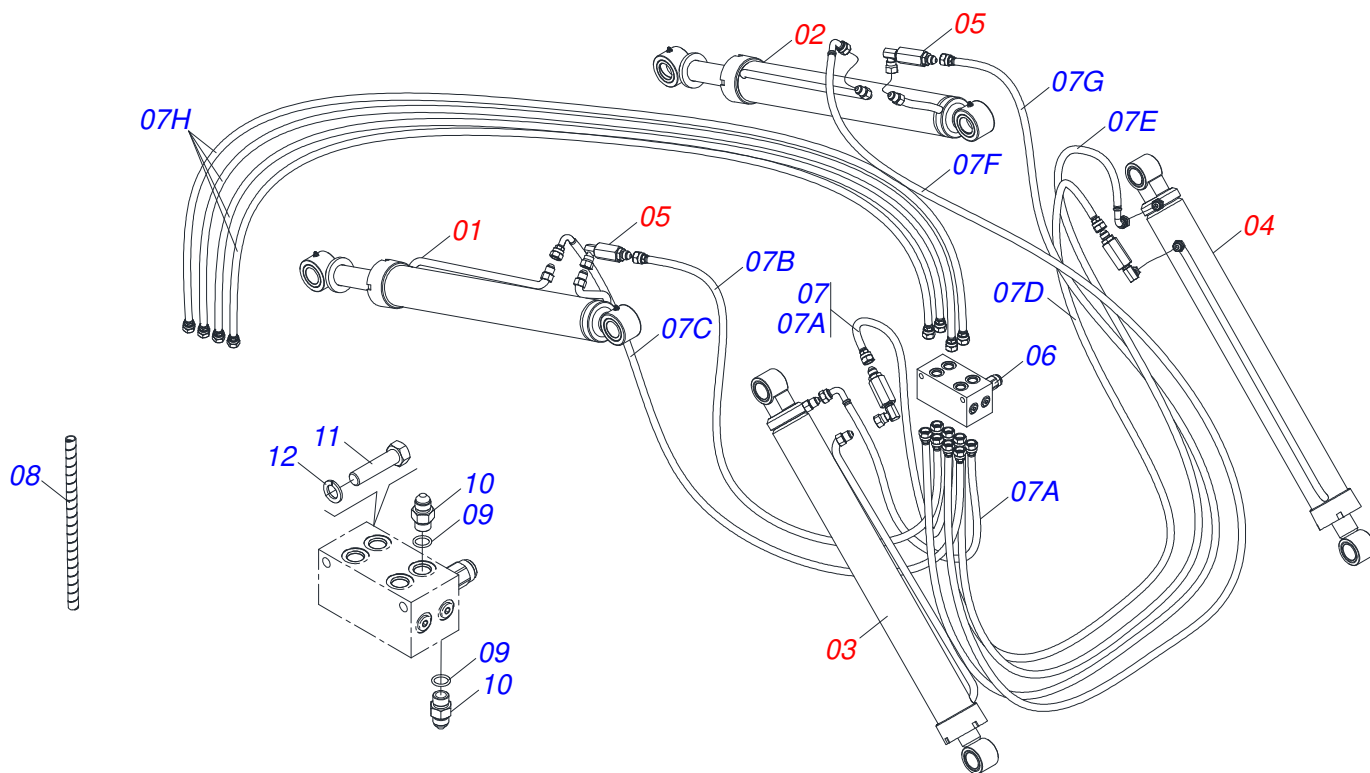

Item	Código	Descrição	Ver Pág.	32	36	40
01	0521052500	CILINDRO HIDRAULICO DIREITO 44,45 X 85,65 X 1053 X 607,5	5	01		
02	0521052501	CILINDRO HIDRAULICO ESQUERDO 44,45 X 85,65 X 1053 X 607,5	6	01		
03	0521052504	CILINDRO HIDRAULICO DIREITO 44,45 X 85,72 X 1350 X 672	7	01		
04	0521052505	CILINDRO HIDRAULICO ESQUERDO 44,45 X 85,72 X 1350 X 672	8	01		
05	0511057771	CONJUNTO VALVULA SEGURANÇA R.7/8UNF JOELHO	9	04		
06	0503062416	BLOCO COMANDO HFB 150331 HYDRAULIC DESIGNERS		01		
07	0521052680	JOGO MANGUEIRA		01		
07A	0501080021	MANGUEIRA 1/2 X 1300 TR-TR		02		
07B	0501080030	MANGUEIRA 1/2 X 1350 TR-TC		01		
07C	0501080059	MANGUEIRA 1/2 X 1550 TR-TC		01		
07D	0501080603	MANGUEIRA 1/2 X 2100 TR-TR		01		
07E	0501080618	MANGUEIRA 1/2 X 2200 TR-TC		01		
07F	0501081388	MANGUEIRA 1/2 X 2350 TR-TC		01		
07G	0501082044	MANGUEIRA 1/2 X 2350 TR-TR		01		
07H	0501080828	MANGUEIRA 1/2 X 2600 TR-TR		04		
08	0581011170	MOLA PROTECAO PLASTICA MANGUEIRA 1/2 X 500		01		
09	0503010190	ANEL O RING 2-114 N 3006-9B		12		
10	0501011460	NIPLE 7/8 NF X 3/4 NF SEXTAVADO 1X46 ZN		12		
11	0503010851	PARAFUSO 7/16 UNC X 3.1/2 C S G.5 1K04803		02		
12	0503010180	ARRUELA PRESSAO 7/16		02