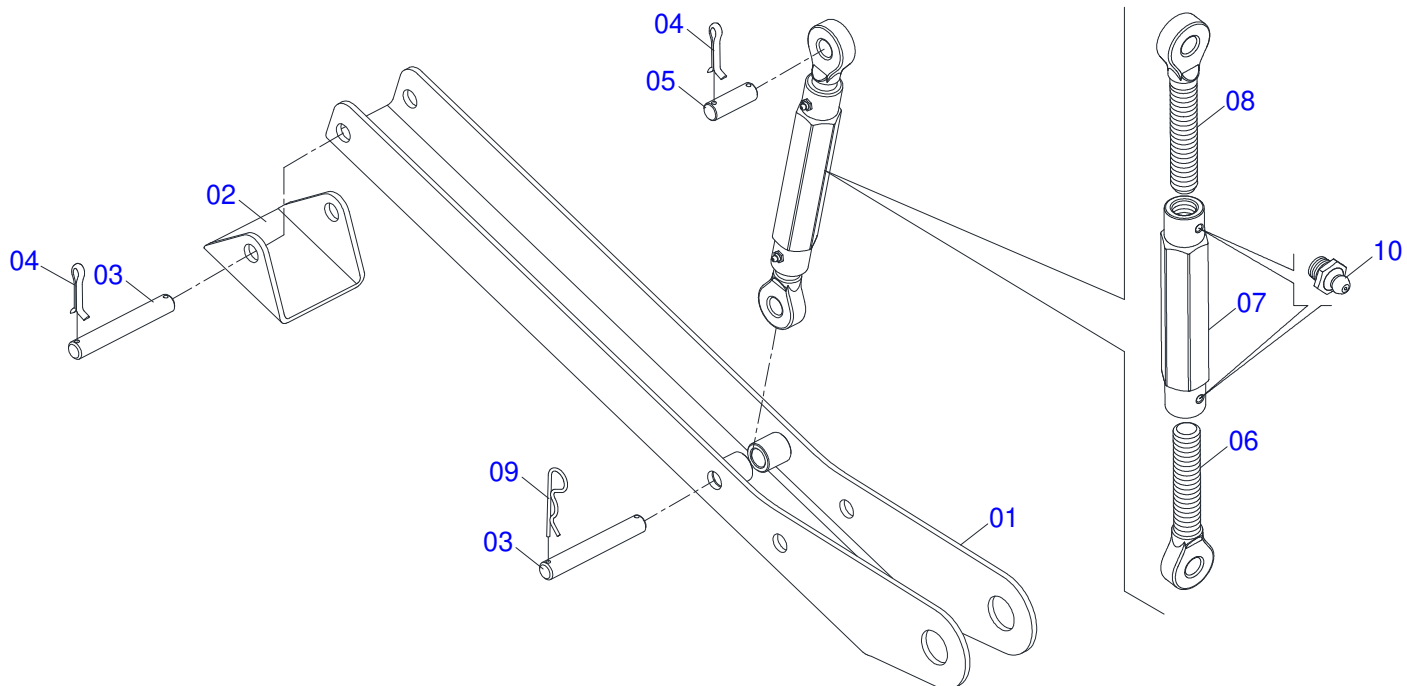

Item	Código	Descrição	Ver Pág.	QT
01	0531065278	DESCANSO		02
02	0501217660	SAPATA DESCANSO		02
03	0571018253	EIXO JUNCAO 3/4 X 133		04
04	0503010071	CONTRAPINO 3/16 X 1		10
05	0561015578	EIXO JUNCAO 3/4 X 56		02
06	0502012562	FUSO R1 X 160 ESQUERDO		02
07	0502012530	CORPO PORCA REGULAGEM R1		02
08	0502012529	FUSO R1 X 160 DIREITO		02
09	0503030012	CUPILHA 4 X 88		02
10	0503010002	GRAXEIRA 1800		04