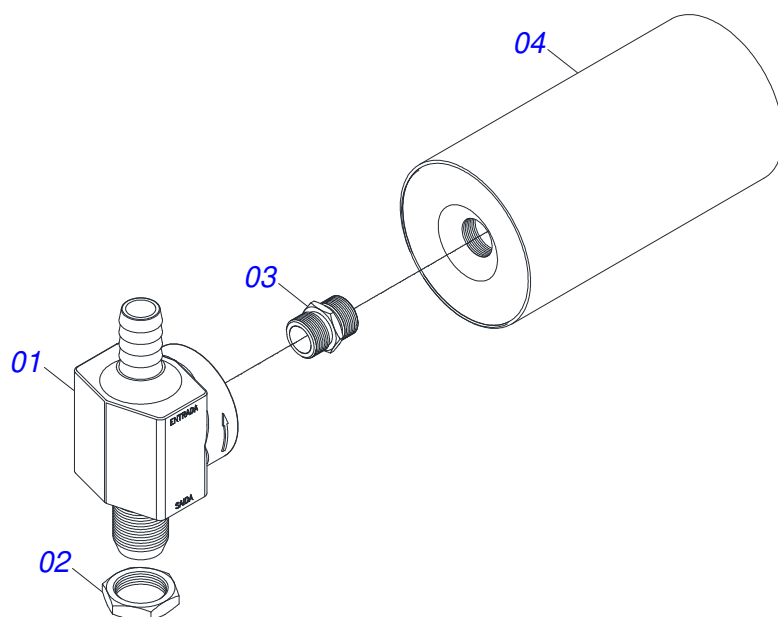

PCA 1100 MF
CAIXA COM COMPONENTES

Página 9
0501029055

Item	Código	Descrição	Ver Pág.	QT
32	0511069108	SUPORTE FIXADOR CAPO LATERAL ESQUERDO DIANTEIRO		01
33	0511066032	SUPORTE COXIM CAPO DIANTEIRO		01
34	0531015896	TRAVA SUPORTE FIXADOR CAPO		01
35	0501067815	DUTO SAIDA TANQUE		01
36	0501063411	SAPATA ESTABILIZADORA		02
37	0501068213	CHAVE DUPLA 5/8 X 3/4 CABO CILINDRO		01
38	0511010153	CHAVE FIXA 2.5/16		01
39	0501035388	PEÇAS EMBALADAS	14	01
40	0503030770	ETIQUETA ADESIVA CUIDADOS ESPECIAIS		01
41	0511032439	SACO COM MANUAL INSTRUCAO		01
42	0501066833	DUTO SUCCAO BOMBA MF 630		01
43	0521066515	EIXO ARTICULAÇÃO 37,20 X 240 COM PUXADOR		02

Item	Código	Descrição	Ver Pág.	QT
01	0503060016	COMANDO DUPLO 1/2"		01
02	0511010111	NIPLE 7/8 NF X 3/4 NF SEXTAVADO 1 X 43		04
03	0503010045	ANEL O RING 2-116 N 3006-9B 1G05420		04
04	0501010589	NIPLE R. 1.1/16UN SEXTAVADA 1.1/4 X 52		01
05	0503011109	ANEL O RING 2-119 N 3006 9B		01
06	0501010591	BICO R1.1/6 UNC		01
07	0503011109	ANEL O RING 2-119 N 3006 9B		01
08	0521010533	EIXO JUNCAO 7,85 X 25 ZN		02
09	0503010140	CONTRAPINO 1/8 X 3/4		02
10	0503030385	PLUG CILINDRICO N-002		04
11	0503030388	PLUG CILINDRICO N-005		01