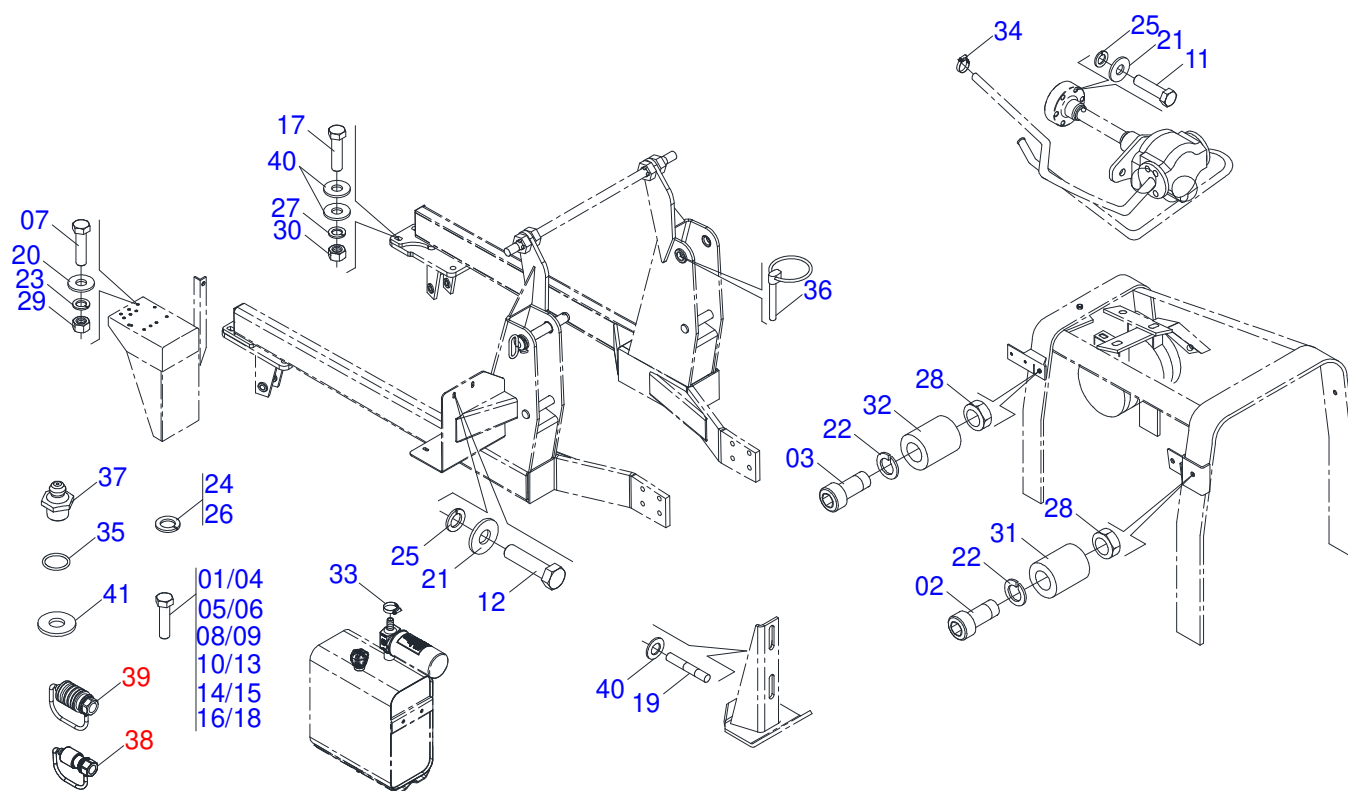

Item	Código	Descrição	Ver Pág.	QT
01	0503010376	PARAFUSO 5/16 UNC X 1 CCSI 12.9		04
02	0503011363	PARAFUSO 5/16UNC X1.1/4 C C S I 12.9		04
03	0503011429	PARAFUSO M 8 X 1,25 X 40 C S 8.8 ZN		02
04	0503010237	PARAFUSO 3/8 UNC X 1 C S G.5 ZN		04
05	0503010751	PARAFUSO 3/8 UNC X 1.1/4 CS G.5 ZN		08
06	0501010080	PARAFUSO SEXTAVADO NC 3/8X1 1/2 G2 ZN 1K04470		03
07	0501011048	PARAFUSO 3/8 UNC X 2.1/2 C S G.2 ZN		01
08	0503010355	PARAFUSO 7/16 UNC X 1 C S G.2 ZN		04
09	0503011102	PARAFUSO 7/16 UNC X 1.1/4 C S G.5 ZN		04
10	0503010119	PARAFUSO 7/16 UNF X 1.1/4 CS G.5 ZN		04
11	0501010161	PARAFUSO 1/2 UNC X 1.1/4 C S G.2 ZN		04
12	0503010920	PARAFUSO 1/2 UNC X 1.1/2 C S G.5 ZN		02
13	0503013021	PARAF M14 X 2 X 100 C S 8.8 ZN		02
14	0501013867	PARAFUSO 5/8 UNC X 6 CS G.5 ZN		02
15	0501011544	PARAFUSO 3/4 UNC X 1.1/2 C S G.5 ZN		06
16	0501010125	PARAFUSO 3/4 UNC X 2.1/2 C S G.5 ZN		08
17	0501010500	PARAFUSO 3/4 UNC X 3 CS G.5 ZN		04
18	0503011198	PARAFUSO 3/4 UNC X 6 CS G.5 ZN		02
19	0561016756	PRISIONEIRO 3/4 UNC X 3/4 UNC X 56 ZN		04
20	0501010984	ARRUELA LISA 10,50 X 27 X 3,00 ZN		03
21	0511017302	ARRUELA LISA 13,50 X 32,50 X 3,0 ZN		06
22	0503010179	ARRUELA PRESSAO 5/16 ZN 1K01528		08
23	0503010025	ARRUELA PRESSAO 3/8 ZN 1K01527		20
24	0503010180	ARRUELA PRESSAO 7/16 ZN		08
25	0503010019	ARRUELA PRESSAO 1/2 ZN		06
26	0503010027	ARRUELA PRESSAO 5/8 ZN 1K01574		14
27	0503010023	ARRUELA PRESSAO 3/4 ZN		22
28	0503010337	PORCA SEXTAVADA 5/16 UNC G.5 ZN		08
29	0503010026	PORCA SEXTAVADA 3/8 UNC G.5 ZN		20
30	0503010014	PORCA SEXTAVADA 3/4 UNC (PESADA) G.5 ZN		08
31	0503011314	APOIO 812 14 800		04