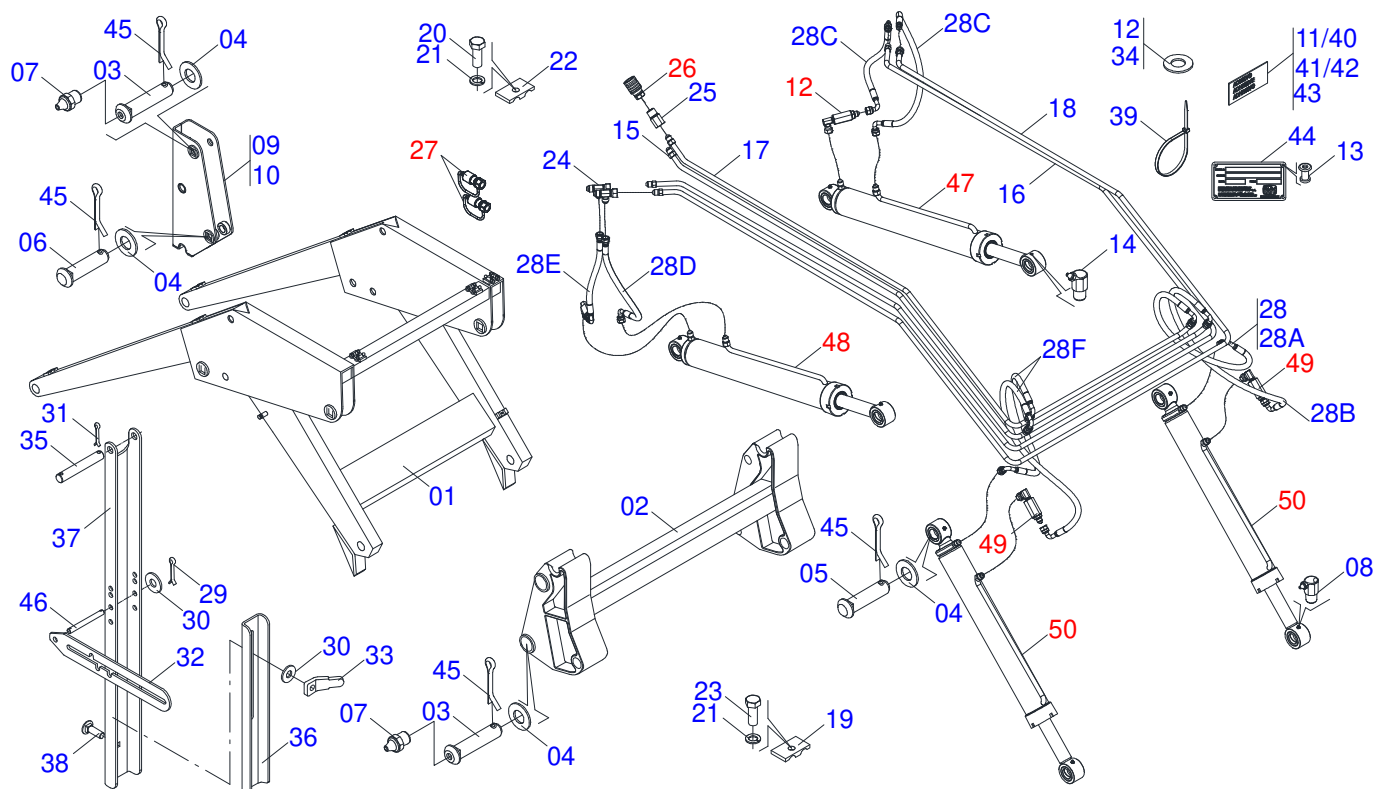

Item	Código	Descrição	Ver Pág.	QT
01	0511060289	SUPORTE MOVEL		01
02	0501069146	SUPORTE ARTICULADO		01
03	0521012870	EIXO ARTICILAÇÃO 37,2/37,00 X 157 PARA GRAXEIRA		02
04	0511019685	ARRUELA LISA 38,50 X 60 X 1,90 ZN		08
05	0521012868	EIXO ARTICULAÇÃO 37,2X125 PQ ZN		04
06	0521012869	EIXO ARTICULAÇÃO 37,2/37,00 X 152 PQ ZN		04
07	0503010002	GRAXEIRA 1800		06
08	0503010004	GRAXEIRA 1890 3/8 (1/8 BSP)		02
09	0502012472	TORRE MOVEL DIREITA		01
10	0502012473	TORRE MOVEL ESQUERDA		01
11	0503034078	ETIQUETA ADESIVA PONTOS PARA ICAMENTO		03
12	0501016170	ARRUELA LISA 38,50 X 72 X 9,50 ZN		02
13	0503010001	REBITE POP ADESIVA 423 3,2 X 5,5		04
14	0503010003	GRAXEIRA 1845 3/8		02
15	0501069860	DUTO EXTERNO DISTRIBUIDOR OLEO		01
16	0501069861	DUTO INTERNO DISTRIBUIDOR OLEO		01
17	0501069857	DUTO DISTRIBUIDOR OLEO DIREITO		01
18	0501069858	DUTO DISTRIBUIDOR OLEO ESQUERDO		01
19	0531011180	CORPO SUPORTE PRESILHA		06
20	0503011102	PARAFUSO 7/16 UNC X 1.1/4 C S G.5 ZN		02
21	0503010180	ARRUELA PRESSAO 7/16 ZN		06
22	0502010477	CORPO SUPORTE PRESILHA		04
23	0503012555	PARAFUSO 7/16 UNC X 2 CS RT G.7 ZN		04
24	0503011968	ADAPTADOR T COM PORCA GIRATORIA LATAO 3/4 8R6X-S		02
25	0511019876	NIPLE 1/2 NPT X 3/4 UNF X 45		04
26	0501053835	FEMEA ENGATE RAPIDO AGRICOLA 1/2 NPT COM 3 TAMPA		02
27	0501053834	MACHO ENGATE RAPIDO 1/2 NPT	4	02
28	0501053238	JOGO MANGUEIRA		01
28A	0501080688	MANGUEIRA 3/8 X 650 TC-TC 90G		01
28B	0501080777	MANGUEIRA 3/8 X 650 TC-TC 90G ESQUERDO		01