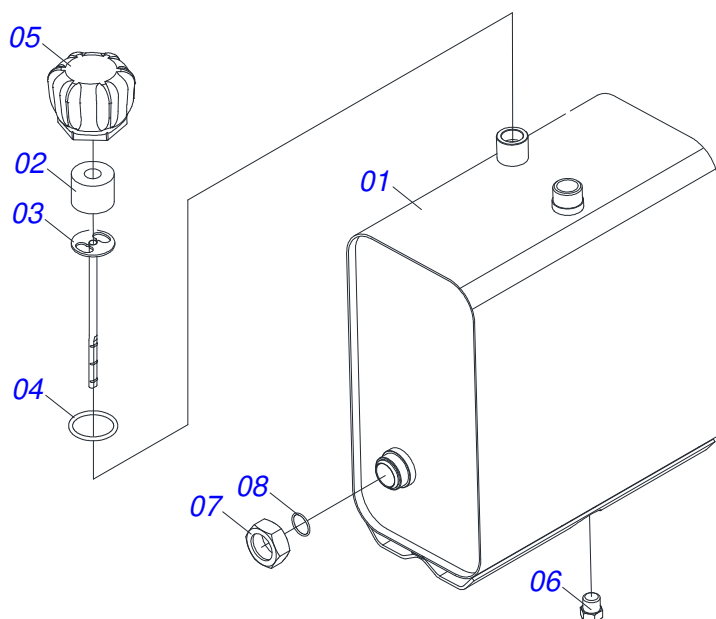

Item	Código	Descrição	Ver Pág.	QT
01	0501068880	RESERVATORIO OLEO		01
02	0503030044	ELEMENTO FILTRANTE AR		01
03	0501060975	MEDIDOR OLEO 155		01
04	0503010185	ANEL O RING 2-221 N 3006-9B		01
05	0502020472	CORPO TAMPA TANQUE		01
06	0503031604	BUJAO 1/2 BSP X 17		01
07	0501016309	PORCA R2 UNC 16 FPP X SEXT 2.5/16		01
08	0503010046	ANEL O RING 2-216 N 3006-9B		01