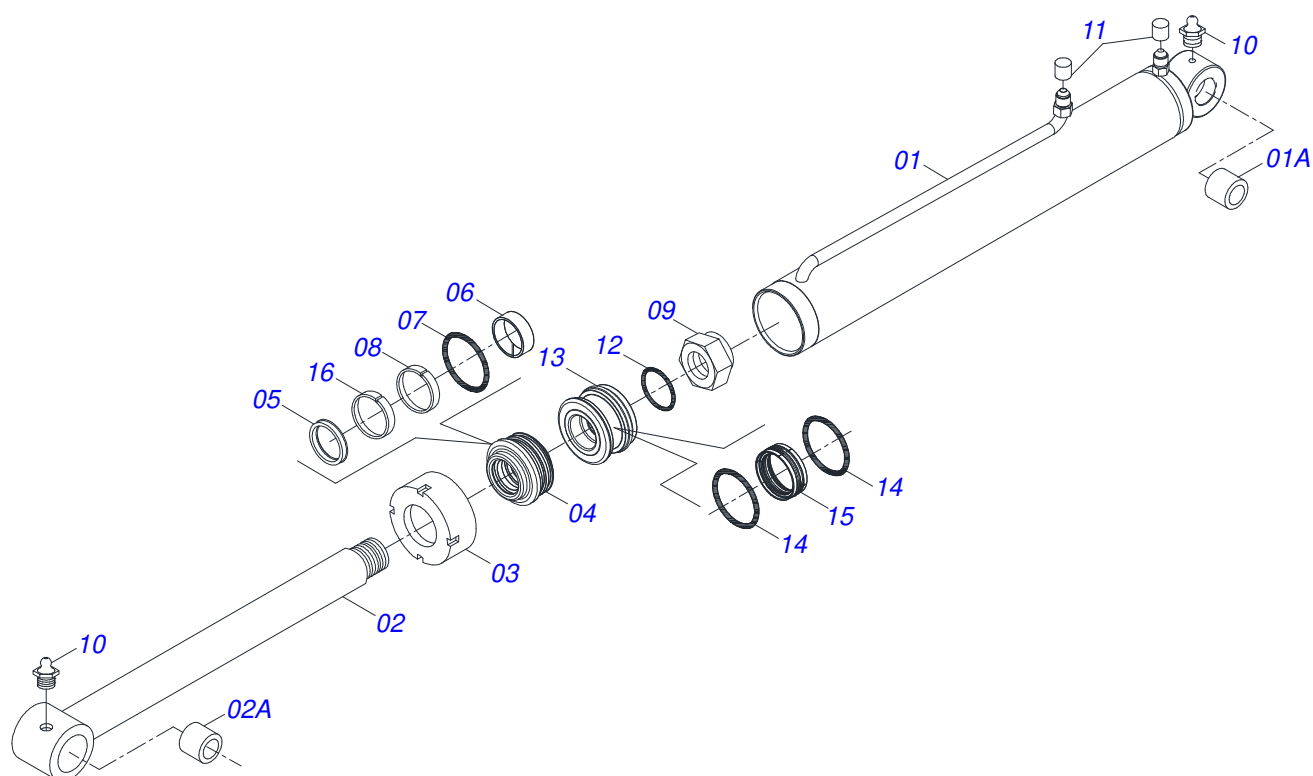

Item	Código	Descrição	Ver Pág.	QT
01	0521066381	CAMISA 76,20 X 723		01
01A	0501110275	LUVA JUNCAO 75 X 38,1 X 50		02
02	0511065578	EXTENSOR 44,45 X 716		01
03	0502012264	SUPORTE ANEIS 44,45 X 76,20		01
04	0503010761	ANEL RASPADOR		01
05	0503010949	ANEL G.I.1.3/4X3X1/2 W2-2000-500 PK		01
06	0503010343	ANEL O RING 2-334 N 3006-9B 1G85259		01
07	0503011059	ANEL BACK-UP 8-334 1G31146		01
08	0503010063	PORCA SEXTAVADO AUTOTRAVANTE COM NYLON 1 UNS ALTA G.5 ZN		01
09	0503010002	GRAXEIRA 1800		02
10	0503030385	PLUG CILINDRICO N-002		02
11	0503010042	ANEL O RING 2-214 N 3006-9B 1G05116		01
12	0581010304	EMBOLO 44,45 X 76,20		01
13	0503018138	ANEL BS OE076205200211C BR		02
14	0503018140	ANEL GUIA W2-3000-750 (1147)		01
15	0503017937	GAXETA 1870-1750-375-B POLYMAX		01
16	0502011899	TAMPA MOVEL 76,2		01
17	0511032725	JOGO REPARO CILINDRO 44,45 X 76,20 X 820 X 551(0511057973)