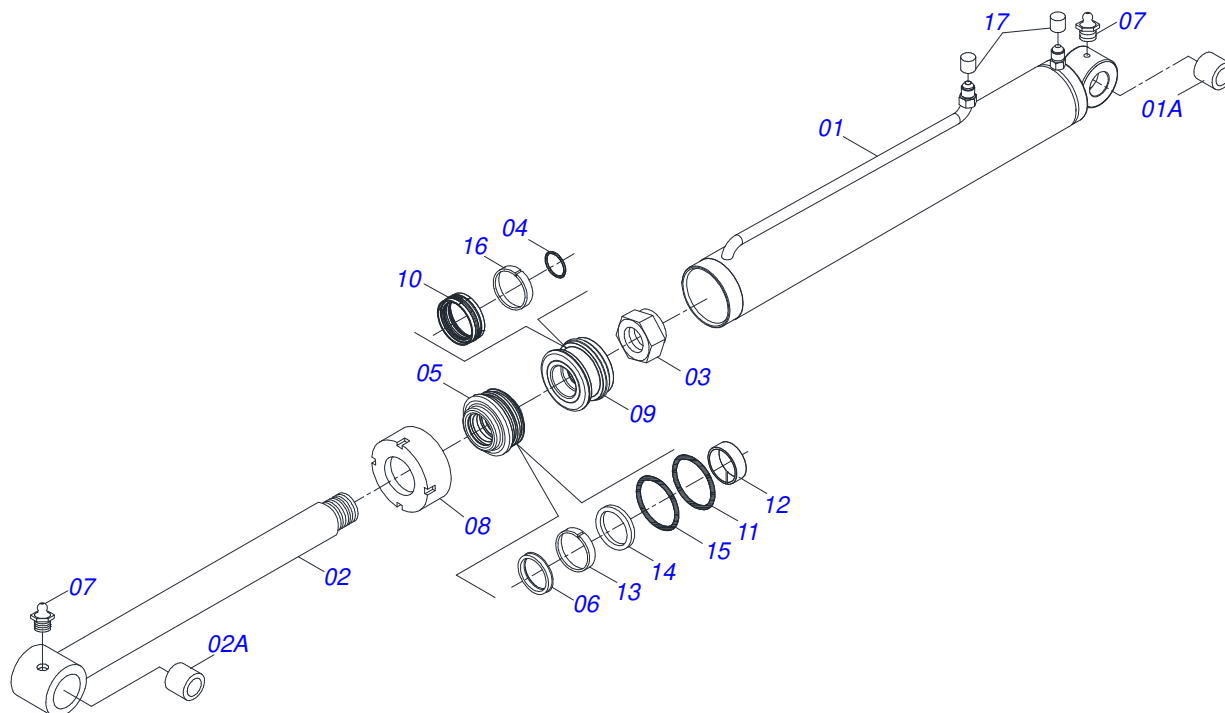

Item	Código	Descrição	Ver Pág.	QT
01	0511069198	CORPO CAMISA 85,72 X 701 COM TOMADA		01
01A	0521010514	LUVA INTERNO 38,1/38,2 X 52,9 X 50		02
02	0521066404	EXTENSOR 44,45 X 772 PCA 800		01
03	0503010063	PORCA SEXTAVADO AUTOTRAVANTE COM NYLON 1 UNS ALTA G.5 ZN		01
04	0503010042	ANEL O RING 2-214 N 3006-9B 1G05116		01
05	0571019711	SUPORTE ANEIS 44,45 X 85,72		01
06	0503010761	ANEL RASPADOR		01
07	0503010002	GRAXEIRA 1800		02
08	0571019709	TAMPA MOVEL 85,72		01
09	0571019710	EMBOLO 44,45 X 85,72 CILINDRO HIDRAULICO		01
10	0503017935	ANEL ZW 008500260 AGEL		01
11	0503017936	ANEL OD 044405200171D-BR AGEL		01
12	0503017938	ANEL GUIA W2-2000-750 (1734)		01
13	0503017937	GAXETA 1870-1750-375-B POLYMAX		01
14	0503017940	ANEL BACK-UP 8-337		02
15	0503017939	ANEL O RING 2-337 N 3006-9B		02
16	0503018144	ANEL GUIA 6W6-3375-250		01
17	0503030385	PLUG CILINDRICO N-002		02
18	0511032784	JOGO REPARO COMPLETO CILINDRO 44,45 X 85,7 GATG (0511058445)		01