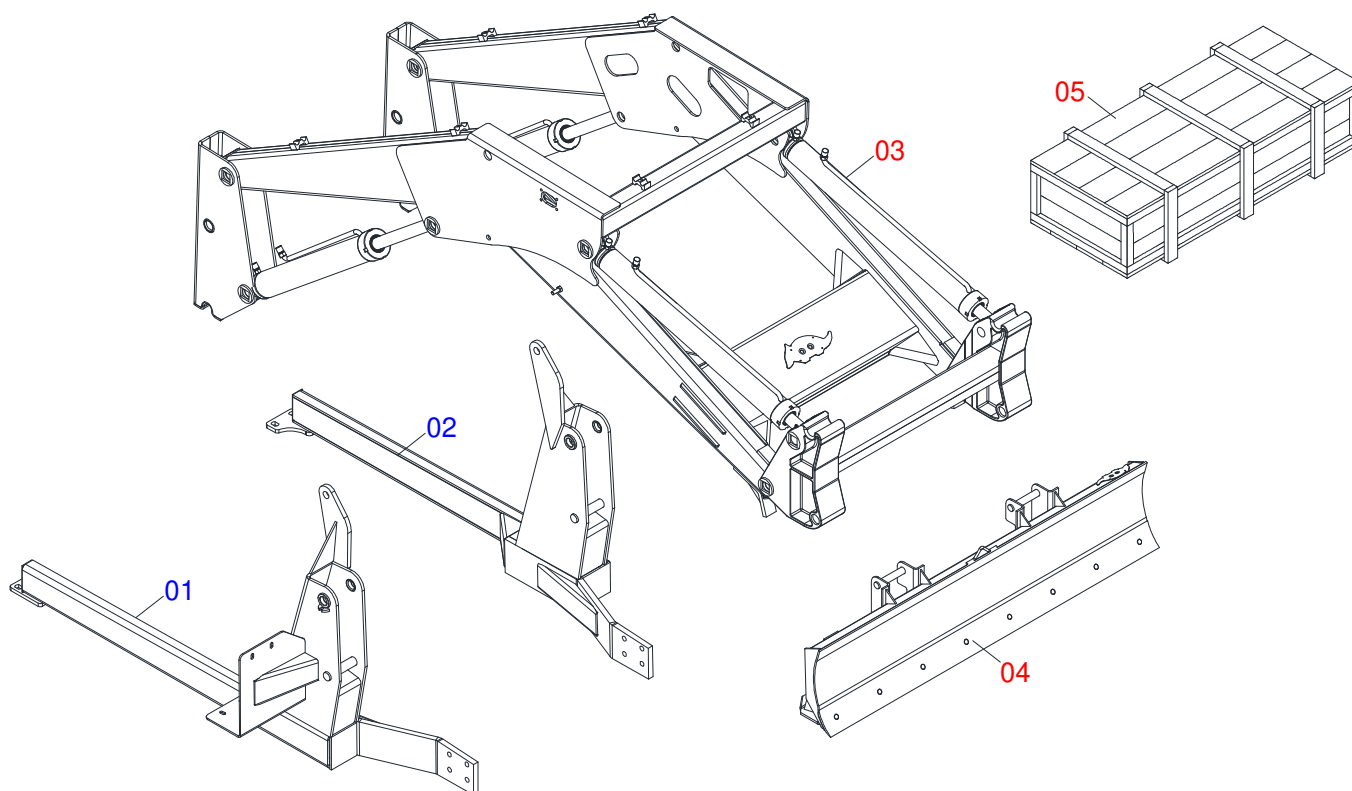

MARCHESAN

INDICE

0106110476	PCA 1100 MF 640/650-4 SHT CD S-1001	1
0501049347	SUPORTE MOVEL COMPLETO - PCA 1100	2
0501053835	FEMEA ENGATE RAPIDO AGRICOLA 1/2 NPT COM TAMPA	3
0501053834	MACHO ENGATE RAPIDO 1/2 NPT	4
0511057974	CILINDRO HIDRAULICO 44,45 X 85,72 X 870 X 593	5
0511057772	CONJUNTO VALVULA DE SEGURANÇ A R. 3/4UNF JOELHO	6
0511057973	CILINDRO HIDRAULICO 44,45 X 76,20 X 820 X 551	7
0511043382	LDA 2400 SEM SAPATA	8
0501029055	CAIXA COM COMPONENTES	9
0501047807	RESERVATORIO OLEO COMPLETO	10
0501041627	COMANDO DUPLO 1/2 COMPLETO	11
0501041108	FILTRO RETORNO MAIOR COMPLETO	12
0501042819	VARAO 1.1/4 NC X 850 COMPLETO	13
0501035388	PEÇAS EMBALADAS	14