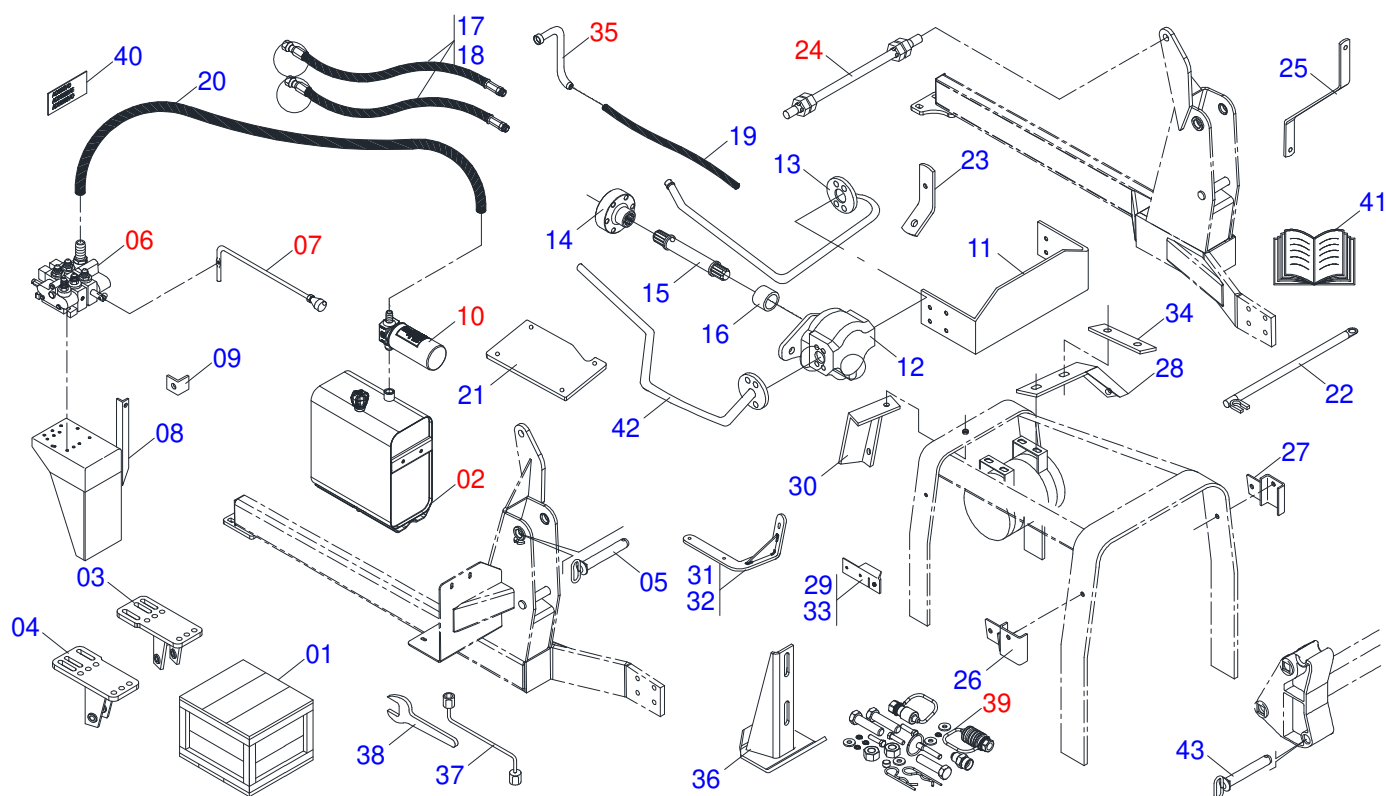

Item	Código	Descrição	Ver Pág.	QT
01	0501100504	CAIXA MADEIRA 1270 X 800 X 500		01
02	0501047807	RESERVATORIO OLEO COMPLETO	10	01
03	0501067513	SAPATA CHASSI DIREITA		01
04	0501067514	SAPATA CHASSI ESQUERDO		01
05	0511064410	EIXO JUNCAO 37,20X205 COM PUXADOR ZN		02
06	0501041627	COMANDO DUPLO 1/2 COMPLETO	11	01
07	0501048023	ACIONADOR COM COMPLETO PARA COMANDO 1/2		02
08	0511063961	SUPORTE COMANDO		01
09	0521012360	L FIXADOR SUPORTE COMANDO		02
10	0501041108	FILTRO RETORNO MAIOR COMPLETO	12	01
11	0531016661	SUPORTE FRONTAL BOMBA		01
12	0503060153	BOMBA 40LITROS 1/2 ENTRADA 1.1/8 30G PARKER		01
13	0501066832	DUTO PRESSAO BOMBA MF 630		01
14	0503050056	FLANGE ACOPLAMENTO 117,50 X 45 ESTRIADO 1.1/8		01
15	0501057557	EIXO 555X1.1/8 ESTX1.1/8-30G COM ANEL		01
16	0503030838	LUVA ACOPLAMENTO 1.1/8 X 61 ESTRIADA		01
17	0501080601	MANGUEIRA 3/8 X 1700 TC-TM		04
18	0501080233	MANGUEIRA 3/4 X 1800 TR-TC		01
19	0501013436	MANGUEIRA 1 X 1000 AB-AB		01
20	0501010835	MANGUEIRA 1.1/4 X 1000 AB-AB		01
21	0511014794	SUPORTE BATERIA		02
22	0503031009	CABO POSITIVO BATERIA 1200 C/TERM		01
23	0511014792	SUPORTE DUTOS PRESSAO/SUCCAO		01
24	0501042819	VARAO 1.1/4 NC X 850 COMPLETO	13	01
25	0521012541	SUPORTE FAROL		02
26	0501066793	SUPORTE FIXADOR CAPO TRASEIRO DIREITO		01
27	0501066794	SUPORTE FIXADOR CAPO TRASEIRO ESQUERDO		01
28	0501066795	SUPORTE FIXADOR CAPO DIANTEIRO		01
29	0501068307	SUPORTE COXIM CAPO DIANTEIRO DIREITO		01
30	0511066525	SUPORTE FIXADOR CAPO DIREITO		01
31	0511065270	SUPORTE FIXADOR CAPO DIANTEIRO		01