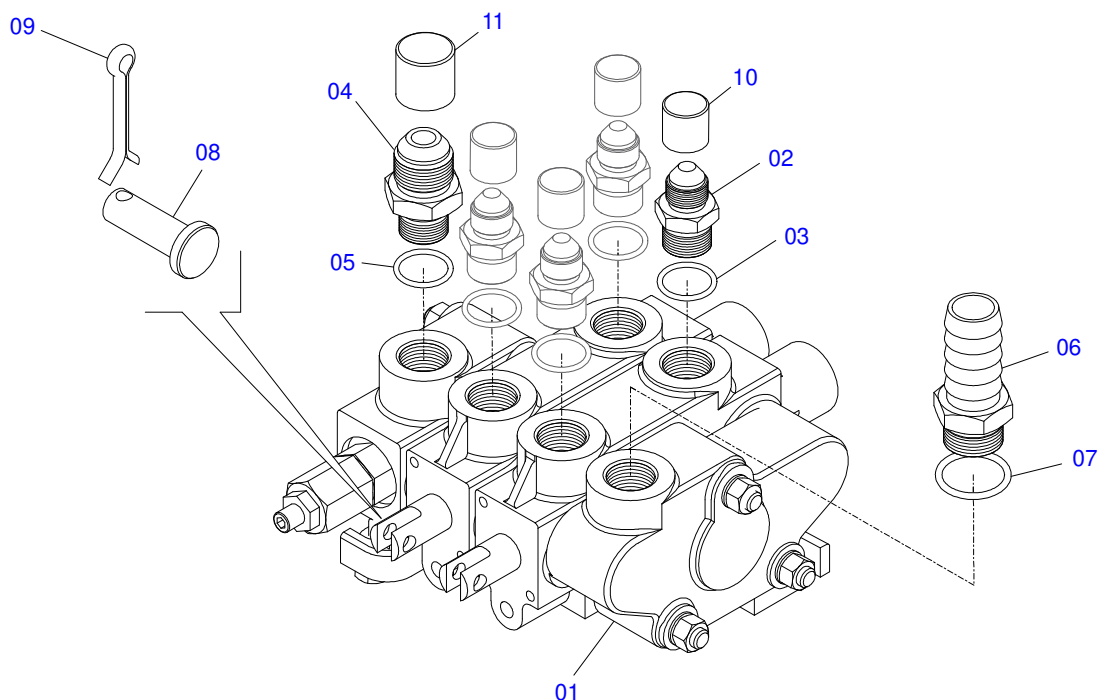

Item	Código	Descrição	Ver Pág.	QT
01	0503060016	COMANDO DUPLO 1/2"		01
02	0511010111	NIPLE 7/8 NF X 3/4 NF SEXTAVADO 1 X 43		04
03	0503010045	ANEL O RING 2-116 N 3006-9B 1G05420		04
04	0501010589	NIPLE R. 1.1/16UN SEXTAVADA 1.1/4 X 52		01
05	0503011109	ANEL O RING 2-119 N 3006 9B		01
06	0501010591	BICO R1.1/6 UNC		01
07	0503011109	ANEL O RING 2-119 N 3006 9B		01
08	0521010533	EIXO JUNCAO 7,85 X 25 ZN		02
09	0503010140	CONTRAPINO 1/8 X 3/4		02
10	0503030385	PLUG CILINDRICO N-002		04
11	0503030388	PLUG CILINDRICO N-005		01