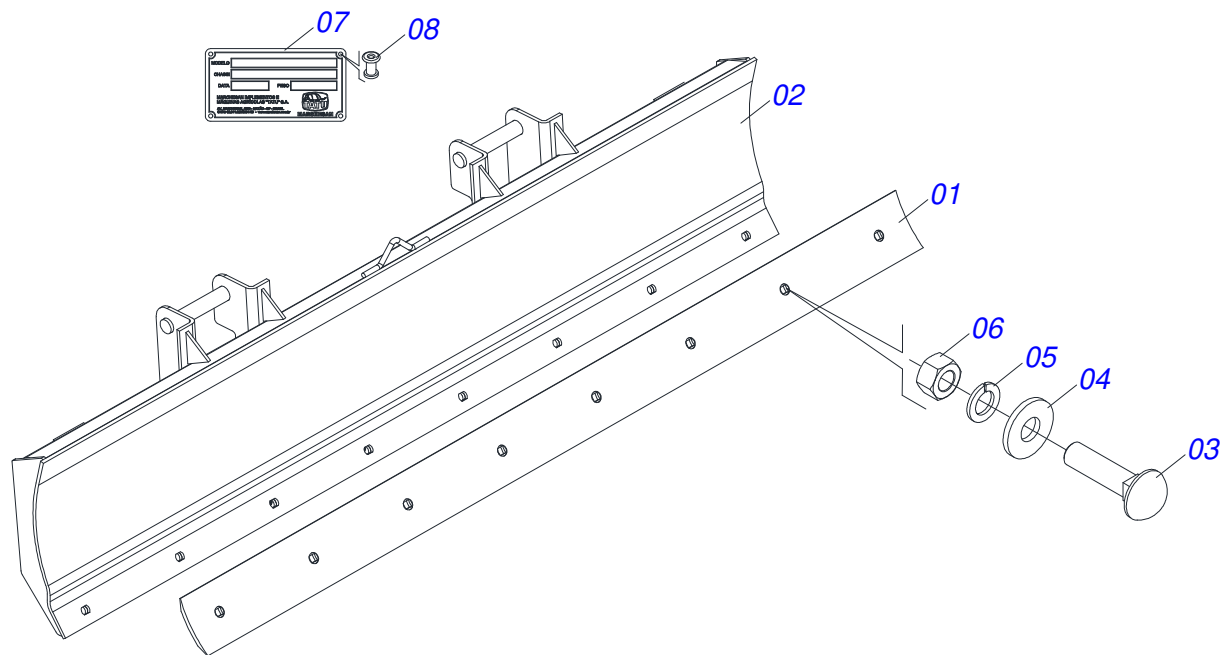

Item	Código	Descrição	Ver Pág.	QT
01	0622360016	RASPADOR REVERSIVEL 2400		01
02	0501069112	LAMINA DIANTEIRA AGRICOLA 2400		01
03	0501812240	PARAF 5/8 UNC X 2.1/2 CEPQ G.5 SA		08
04	0501812140	ARRUELA LISA 16,50 X 40 X 4,00 SA		08
05	0503011445	ARRUELA PRESSAO 5/8 SA		08
06	0503810013	PORCA 5/8 NC SA		08
07	0503034003	ETIQUETA IDENTIFICACAO ALUMINIO MARCHESAN 61 X 118		01
08	0503010001	REBITE POP ADESIVA 423 3,2 X 5,5		04