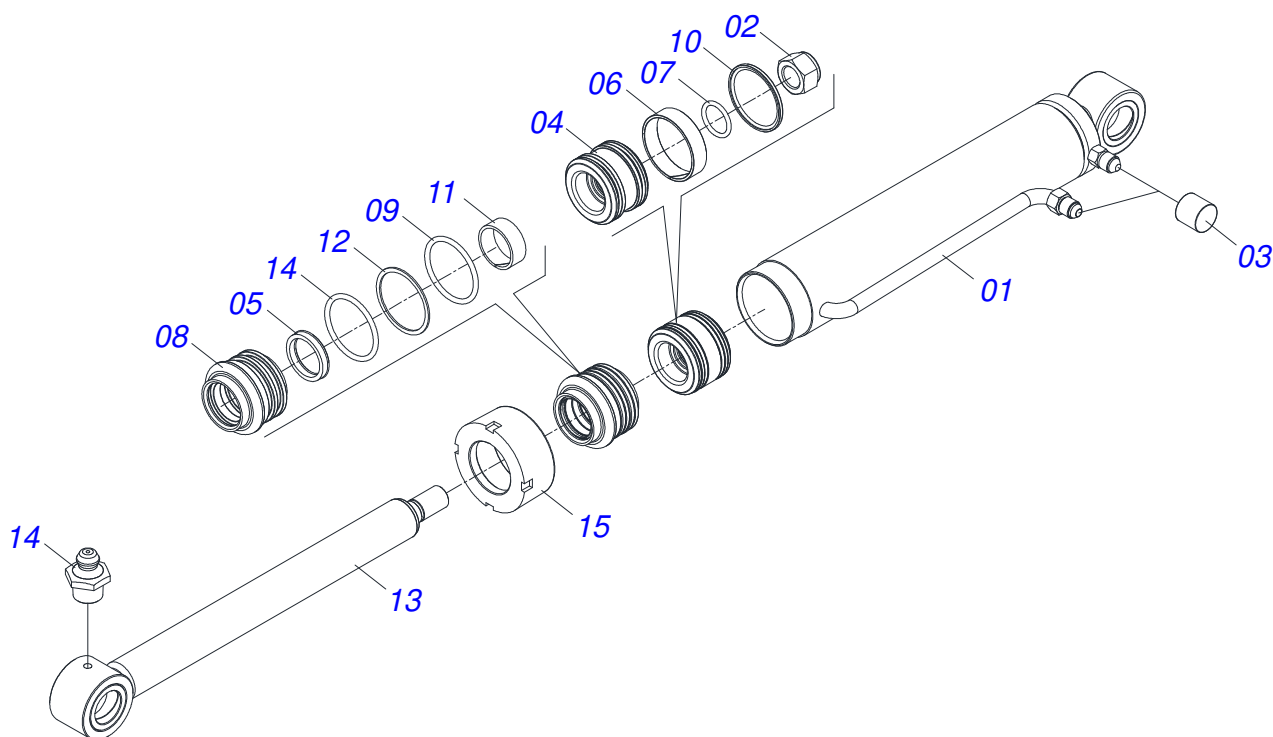

Item	Código	Descrição	Ver Pág.	QT
01	0521065843	CAMISA DIREITO COM PROLONGADOR		01
02	0503010063	PORCA SEXTAVADO AUTOTRAVANTE COM NYLON 1 UNS ALTA G.5 ZN		01
03	0503030385	PLUG CILINDRICO N-002		02
04	0502011898	EMBOLO 44,45 X 76,2		01
05	0503012768	GAXETA 3750-2250		02
06	0503010992	ANEL G.E.3 X3X1/2 W2-3000-500 PK		01
07	0503010042	ANEL O RING 2-214 N 3006-9B 1G05116		01
08	0502011897	SUPORTE ANEIS 44,45 X 76,2		01
09	0503010761	ANEL RASPADOR		01
10	0503010990	GAXETA 1870-1750-375-B		01
11	0503010949	ANEL G.I.1.3/4X3X1/2 W2-2000-500 PK		01
12	0503011059	ANEL BACK-UP 8-334 1G31146		01
13	0521065845	HASTE Ø 44,45 X 839 SOLDADA		01
14	0503010343	ANEL O RING 2-334 N 3006-9B 1G85259		01
15	0502011899	TAMPA MOVEL 76,2		01
16	0503010002	GRAXEIRA 1800		01
17	0501033655	JOGO REPETIDOR COMPLETO CILINDRO 44,45 X 76,2		01