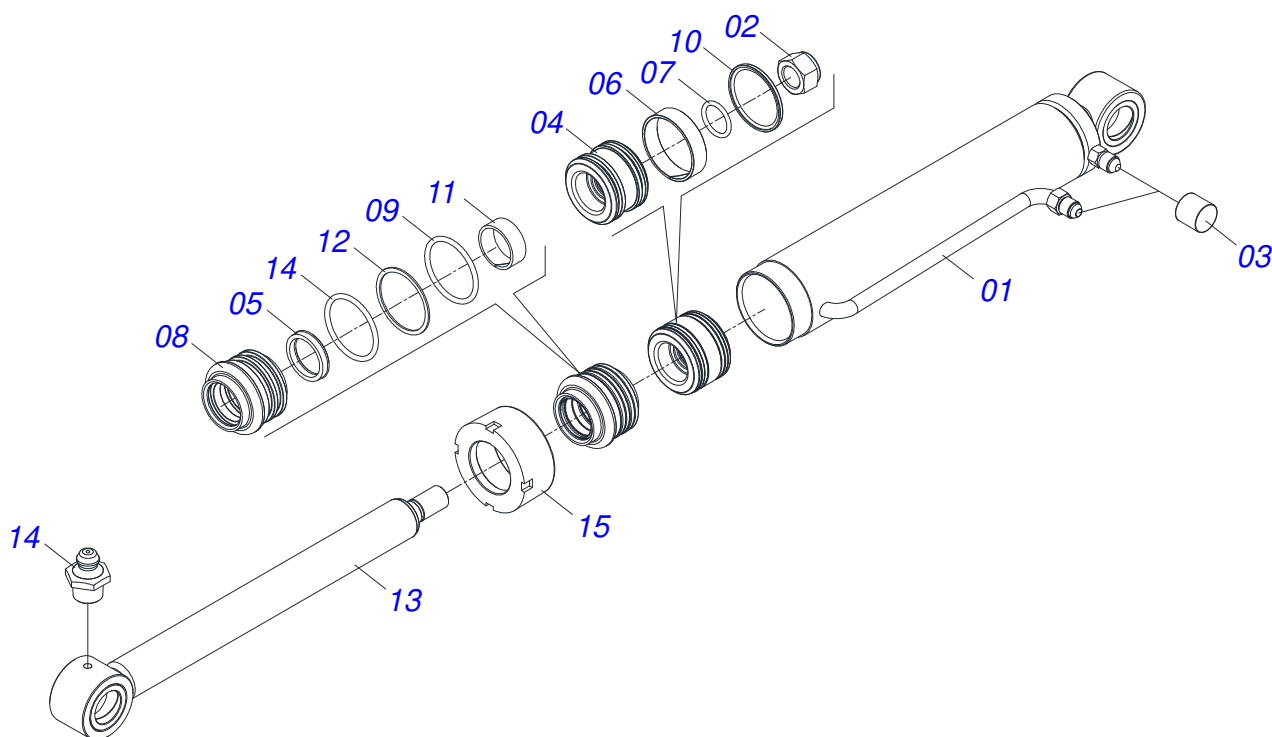

Item	Código	Descrição	Ver Pág.	QT
01	0521065842	CAMISA ESQUERDO COM PROLONGADOR		01
02	0503010063	PORCA SEXTAVADO AUTOTRAVANTE COM NYLON 1 UNS ALTA G.5 ZN		01
03	0503030385	PLUG CILINDRICO N-002		02
04	0502011898	EMBOLO 44,45 X 76,2		01
05	0503012768	GAXETA 3750-2250		02
06	0503010992	ANEL G.E.3 X3X1/2 W2-3000-500 PK		01
07	0503010042	ANEL O RING 2-214 N 3006-9B 1G05116		01
08	0502011897	SUPORTE ANEIS 44,45 X 76,2		01
09	0503010761	ANEL RASPADOR		01
10	0503010990	GAXETA 1870-1750-375-B		01
11	0503010949	ANEL G.I.1.3/4X3X1/2 W2-2000-500 PK		01
12	0503011059	ANEL BACK-UP 8-334 1G31146		01
13	0521065845	HASTE Ø 44,45 X 839 SOLDADA		01
14	0503010343	ANEL O RING 2-334 N 3006-9B 1G85259		01
15	0502011899	TAMPA MOVEL 76,2		01
16	0503010002	GRAXEIRA 1800		01
17	0501033655	JOGO REPETIDOR COMPLETO CILINDRO 44,45 X 76,2		01