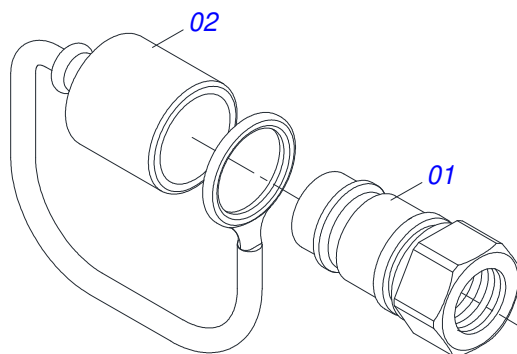

Item	Código	Descrição	Ver Pág.	QT
01	0503011627	MACHO ENGATE RAPIDO AGRICOLA 1/2 NPT		01
02	0503011882	TAMPA PLASTICA PARA ENGATE RAPIDO MACHO		01