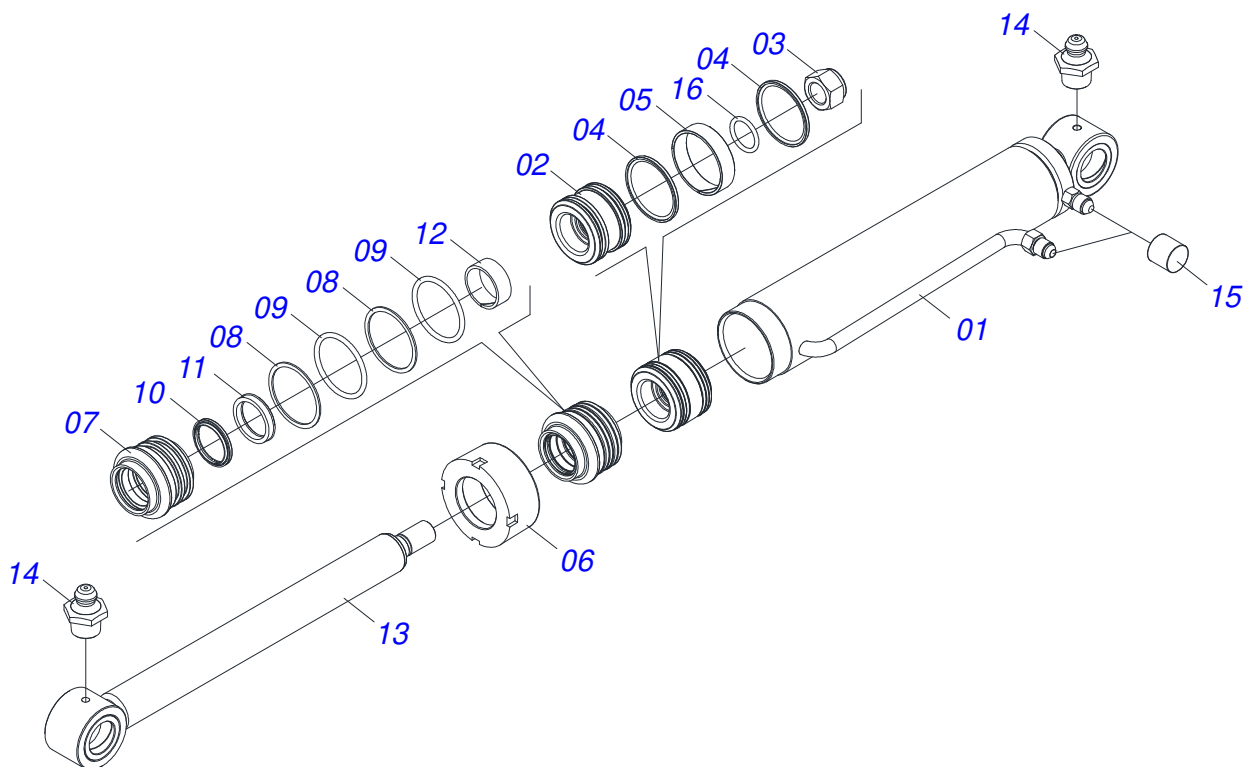

Item	Código	Descrição	Ver Pág.	QT
01	0521067485	CAMISA DIREITO 76,20 X 740,50		01
02	0581010304	EMBOLO 44,45 X 76,20		01
03	0503010063	PORCA SEXTAVADO AUTOTRAVANTE COM NYLON 1 UNS ALTA G.5 ZN		01
04	0503018138	ANEL BS OE076205200211C BR		02
05	0503018140	ANEL GUIA W2-3000-750 (1147)		01
06	0502011899	TAMPA MOVEL 76,2		01
07	0581010301	SUPORTE ANEIS 44,45 X 76,20		01
08	0503011059	ANEL BACK-UP 8-334 1G31146		02
09	0503010343	ANEL O RING 2-334 N 3006-9B 1G85259		02
10	0503010761	ANEL RASPADOR		01
11	0503017937	GAXETA 1870-1750-375-B POLYMAX		01
12	0503017938	ANEL GUIA W2-2000-750 (1734)		01
13	0521067543	HASTE 44,45 X 774		01
14	0503010002	GRAXEIRA 1800		02
15	0503030385	PLUG CILINDRICO N-002		02
16	0503010042	ANEL O RING 2-214 N 3006-9B 1G05116		01
17	0511032293	JOGO REP COMPL CIL 44,45 X 76,20		01