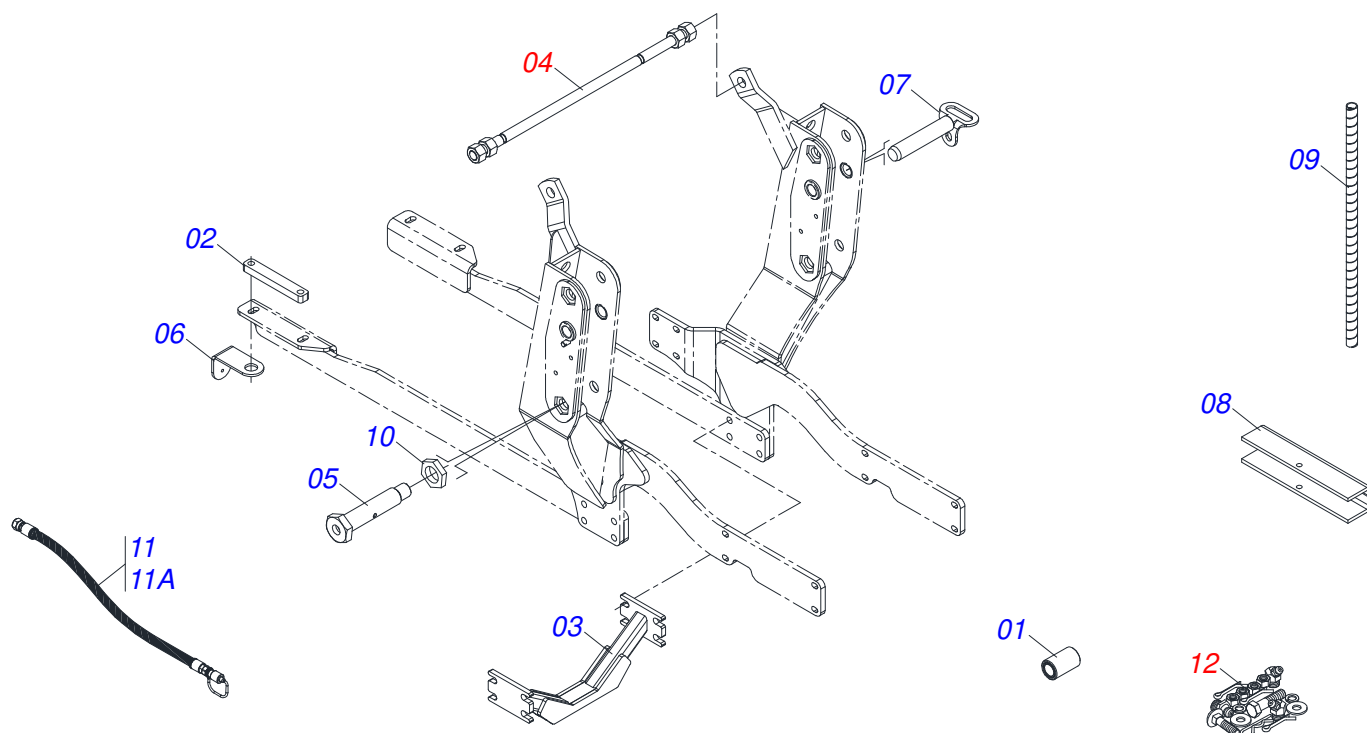

Item	Código	Descrição	Ver Pág.	QT
01	0501110416	LUVA 63,5X 38,5X 100 S/F PCA-T 1750		01
02	0501214157	FIXADOR SAPATA CHASSI		02
03	0531064017	TRAVA INFERIOR CHASSI		01
04	0511044706	VARAO 1.1/4 NC X 950 COMPLETO	11	01
05	0581013410	PARAFUSO 1.1/4" UNF X 155		02
06	0501214236	FIXADOR LENTE REFLETIVA		02
07	0521067468	EIXO FIXAÇÃO SUPORTE MOVEL		02
08	0531017238	TRAVA TRANSPORTE		02
09	0581010090	MOLA PROTECAO PLASTICA MANGUEIRA 3/4 X 900MM		02
10	0581010243	ARRUELA SEXTAVADO EXTERNO 57,5 X 12,50		02
	0521050403	JOGO DE MANGUEIRA		01
11A	0501080384	MANGUEIRA 3/8 X 3000 TR-TM		04
12	0511034372	PECAS EMBALADAS	12	01