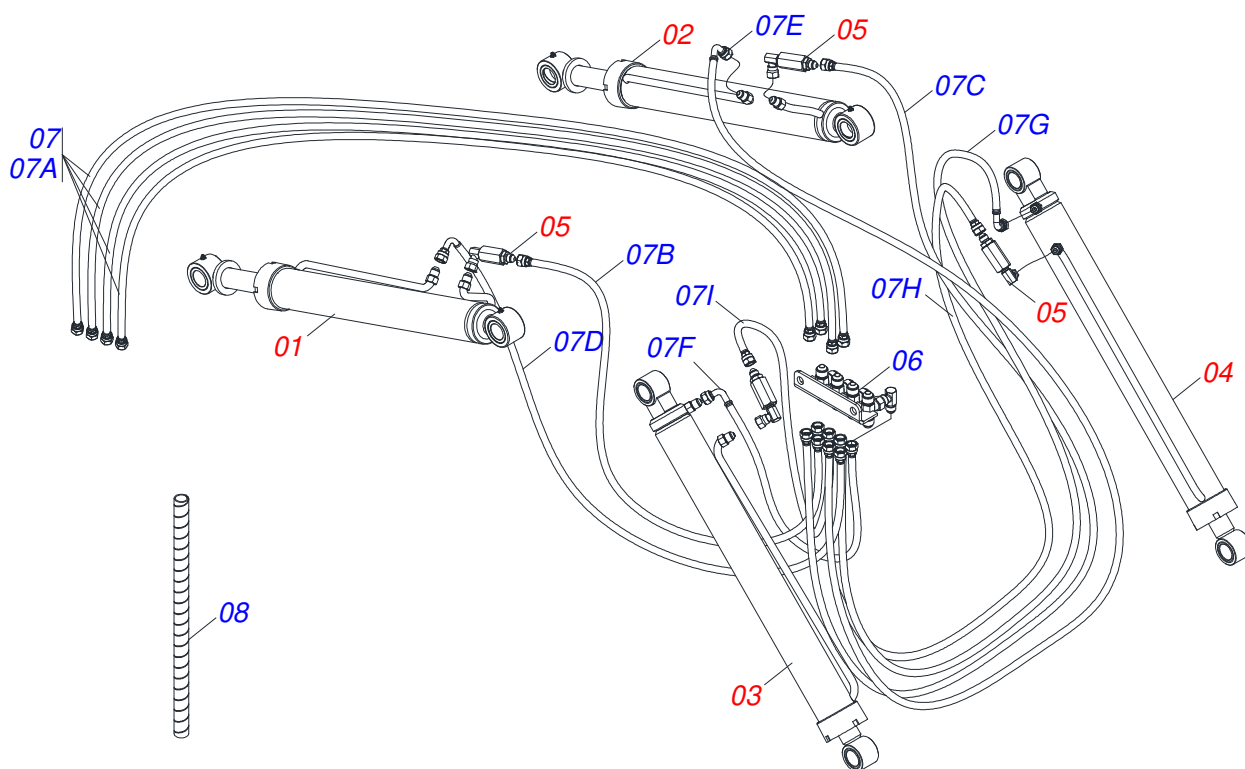

Item	Código	Descrição	Ver Pág.	QT
01	0521050256	CILINDRO HIDRAULICO DIREITO Ø44,45 X 76,20 X 4 845 X 555		01
02	0521050255	CILINDRO HIDRAULICO ESQUERDO Ø44,45 X 76,20 X 5 845 X 555		01
03	0521045380	CILINDRO HIDRAULICO DIREITO Ø44,45 X 76,10 X 918	6	01
04	0521045379	CILINDRO HIDRAULICO ESQUERDO Ø44,45 X 76,10 X 7 918		01
05	0511057772	CONJUNTO VALVULA DE SEGURANÇA R. 3/4UNF JOELHO		04
06	0521069023	DIVISOR MANGUEIRA PCA 600 2C		02
07	0511056982	JOGO MANGUEIRA SUPORTE MOVEL		01
07A	0501080452	MANGUEIRA 3/8 X 2500 TR-TR		04
07B	0501080127	MANGUEIRA 3/8 X 1150 TR-TR		01
07C	0501080483	MANGUEIRA 3/8 X 2200 TR-TR		01
07D	0501080348	MANGUEIRA 3/8 X 1200 TR-TC		01
07E	0501080451	MANGUEIRA 3/8 X 2400 TR-TC		01
07F	0501080375	MANGUEIRA 3/8 X 600 TR-TC		01
07G	0501080419	MANGUEIRA 3/8 X 2100 TR-TC		01
07H	0501080320	MANGUEIRA 3/8 X 2100 TR-TR		01
07I	0501080027	MANGUEIRA 3/8 X 1000 TR-TR		01
08	0571014419	MOLA PROTECAO PLASTICA MANGUEIRA 3/4 X 700MM		01