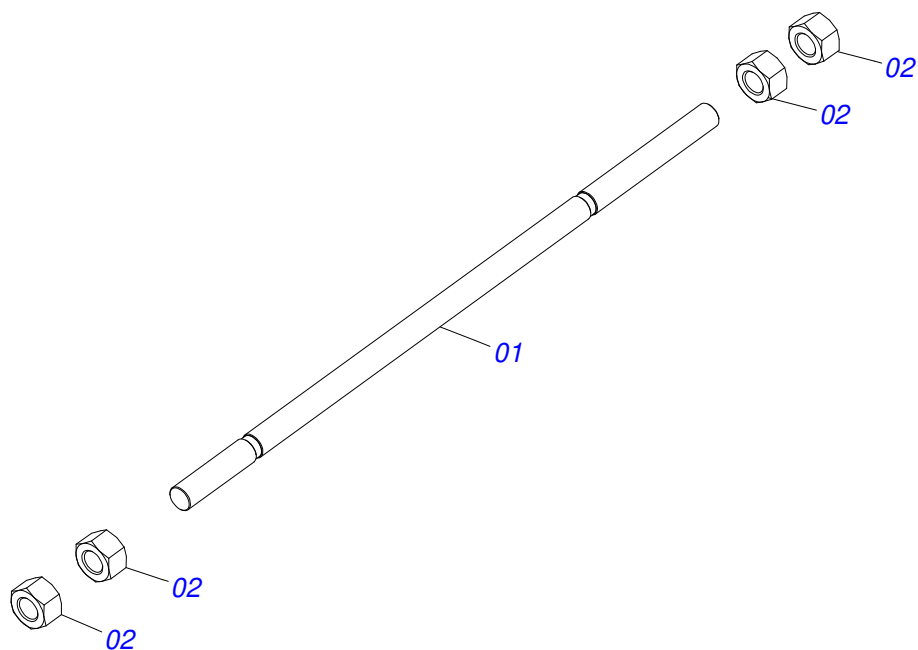

Item	Código	Descrição	Ver Pág.	QT
01	0541019517	VARAO 1.1/4 X 950		01
02	0501010087	PORCA 1.1/4 UNC SEXTAVADA 2 ZN		04