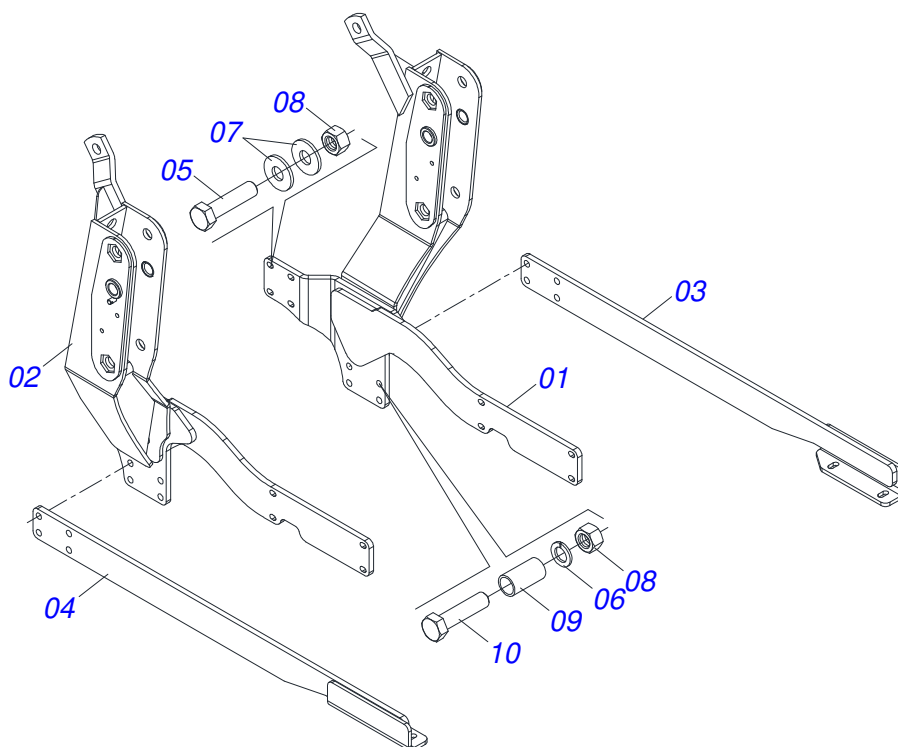

PCA - PLAINAS CARREGADEIRAS AGRÍCOLAS

PCA 600 - LANDINI BRUTUS

Código: 0501093447
Série: S-0122
Revisão: 00
Data da Revisão: OUTUBRO/2022

CATÁLOGO DE PEÇAS

MARCHESAN

PRODUTOS

Código	Descrição
0106112042	PCA 600 LDI 75/80/95 BT SC ESP S-0122

INDICE

0531042646	CONJUNTO CHASSI COM BARRA TRASEIRA	1
0531041063	SUPORTE MOVEL COMPLETO - PCA 600	2
0909096310	CONJUNTO HIDRAULICO	3
0521050256	CILINDRO HIDRAULICO DIREITO Ø44,45 X 76,20 X 845 X 555	4
0521050255	CILINDRO HIDRAULICO ESQUERDO Ø44,45 X 76,20 X 845 X 555	5
0521045380	CILINDRO HIDRAULICO DIREITO Ø44,45 X 76,10 X 918	6
0521045379	CILINDRO HIDRAULICO ESQUERDO Ø44,45 X 76,10 X 918	7
0909096311	CONJUNTO DESCANSO	8
0909096312	CONJUNTO ARTICULACAO	9
0521027797	CAIXA COM COMPONENTES	10
0511044706	VARAO 1.1/4 NC X 950 COMPLETO	11
0511034372	PECAS EMBALADAS	12
0501053834	MACHO ENGATE RAPIDO 1/2 NPT	13

Item	Código	Descrição	Ver Pág.	QT
01	0521050256	CILINDRO HIDRAULICO DIREITO Ø44,45 X 76,20 X 4 845 X 555		01
02	0521050255	CILINDRO HIDRAULICO ESQUERDO Ø44,45 X 76,20 X 5 845 X 555		01
03	0521045380	CILINDRO HIDRAULICO DIREITO Ø44,45 X 76,10 X 918	6	01
04	0521045379	CILINDRO HIDRAULICO ESQUERDO Ø44,45 X 76,10 X 7 918		01
05	0511057772	CONJUNTO VALVULA DE SEGURANÇA R. 3/4UNF JOELHO		04
06	0521069023	DIVISOR MANGUEIRA PCA 600 2C		02
07	0511056982	JOGO MANGUEIRA SUPORTE MOVEL		01
07A	0501080452	MANGUEIRA 3/8 X 2500 TR-TR		04
07B	0501080127	MANGUEIRA 3/8 X 1150 TR-TR		01
07C	0501080483	MANGUEIRA 3/8 X 2200 TR-TR		01
07D	0501080348	MANGUEIRA 3/8 X 1200 TR-TC		01
07E	0501080451	MANGUEIRA 3/8 X 2400 TR-TC		01
07F	0501080375	MANGUEIRA 3/8 X 600 TR-TC		01
07G	0501080419	MANGUEIRA 3/8 X 2100 TR-TC		01
07H	0501080320	MANGUEIRA 3/8 X 2100 TR-TR		01
07I	0501080027	MANGUEIRA 3/8 X 1000 TR-TR		01
08	0571014419	MOLA PROTECAO PLASTICA MANGUEIRA 3/4 X 700MM		01