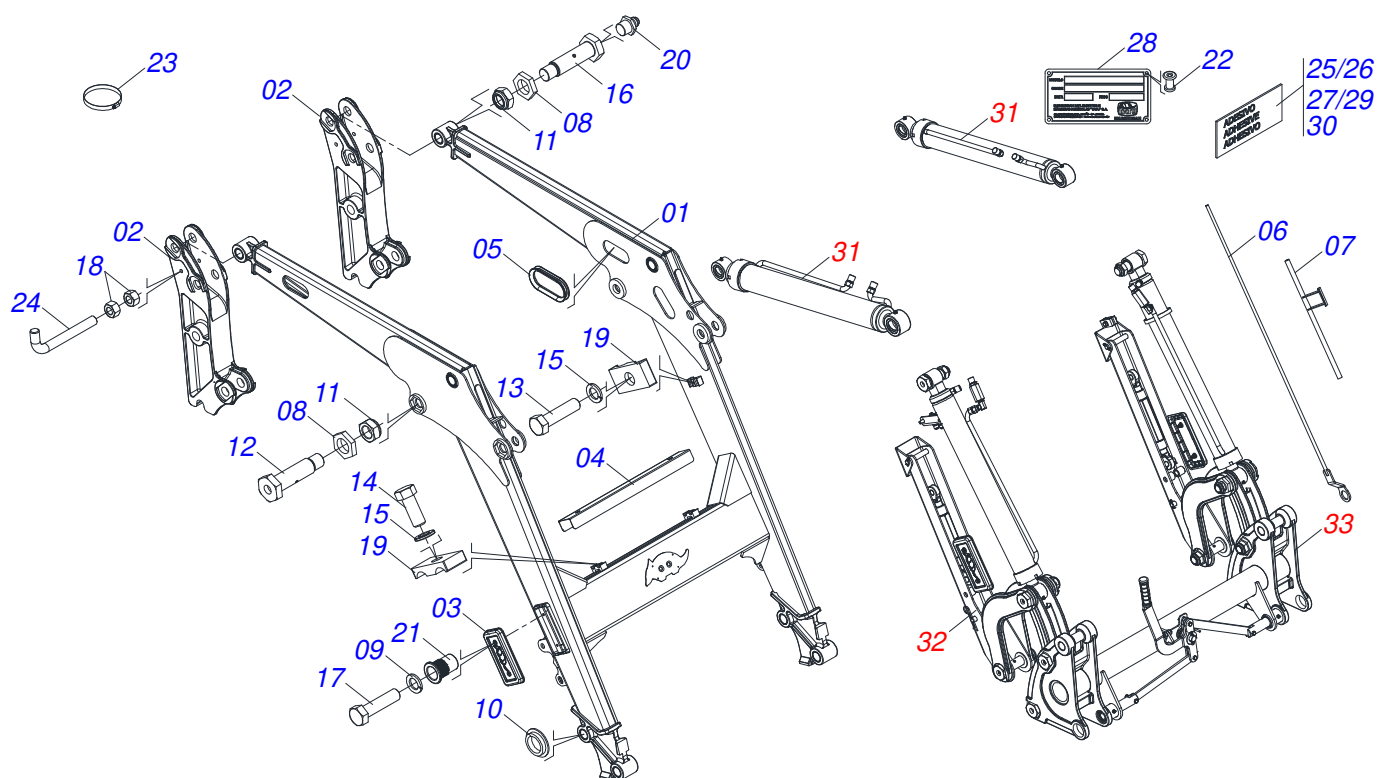

Item	Código	Descrição	Ver Pág.	QT
01	0531060872	SUPORTE MOVEL PONTEIRA FUNDIDA		01
02	0502012950	TORRE		02
03	0503035448	TAMPA		02
04	0581017751	PROTECAO MANGUEIRA		01
05	0503034364	PROTEÇÃO MANGUEIRA		02
06	0521068692	VARAO NIVELADOR		01
07	0521067968	GUIA VARAO		01
08	0581010243	ARRUELA SEXTAVADO EXTERNO 57,5 X 12,50		06
09	0503010143	ARRUELA PRESSAO 1/4 ZN 1K01518		04
10	0591010982	ARRUELA ESPACADORA		04
11	0503010044	PORCA SEXTAVADA AUTOTRAVANTE COM NYLON 1.1/4 UNF BAIXA G.5 ZN		08
12	0581013575	PARAFUSO 1.1/4 UNF X 85		04
13	0503012555	PARAFUSO 7/16 UNC X 2 CS RT G.7 ZN		03
14	0503011338	PARAFUSO 7/16 UNC X 1 C S G.5 ZN		02
15	0503010180	ARRUELA PRESSAO 7/16 ZN		05
16	0571018264	PARAFUSO 1.1/4" UNF X 149 ZN		04
17	0503010461	PARAFUSO 1/4 UNC X 1 C S G.2 ZN		04
18	0503010060	PORCA SEXTAVADA 1/2 UNC G.5 ZN		02
19	1902010477	CORPO SUPERIOR PRESILHA		04
20	0503010002	GRAXEIRA 1800		12
21	0503019901	REBITE ROSCA INTERNA RM 1/4 P30S		04
22	0503010001	REBITE POP ADESIVA 423 3,2 X 5,5		04
23	0503011372	ABRACADEIRA 102 A 121		01
24	0581010285	GANCHO FIXACÃO COMANDO		01
25	0503031087	ETIQUETA ADESIVA AUTO CONTROLE OK APROVADO		01
26	0503031428	ETIQUETA ADESIVA ATENCAO LER MANUAL		01
27	0503031827	ETIQUETA ADESIVA LUBRIFICACAO E REAPERTO DIARIO		01
28	0503034003	ETIQUETA IDENTIFICACAO ALUMINIO MARCHESAN 61 X 118		01