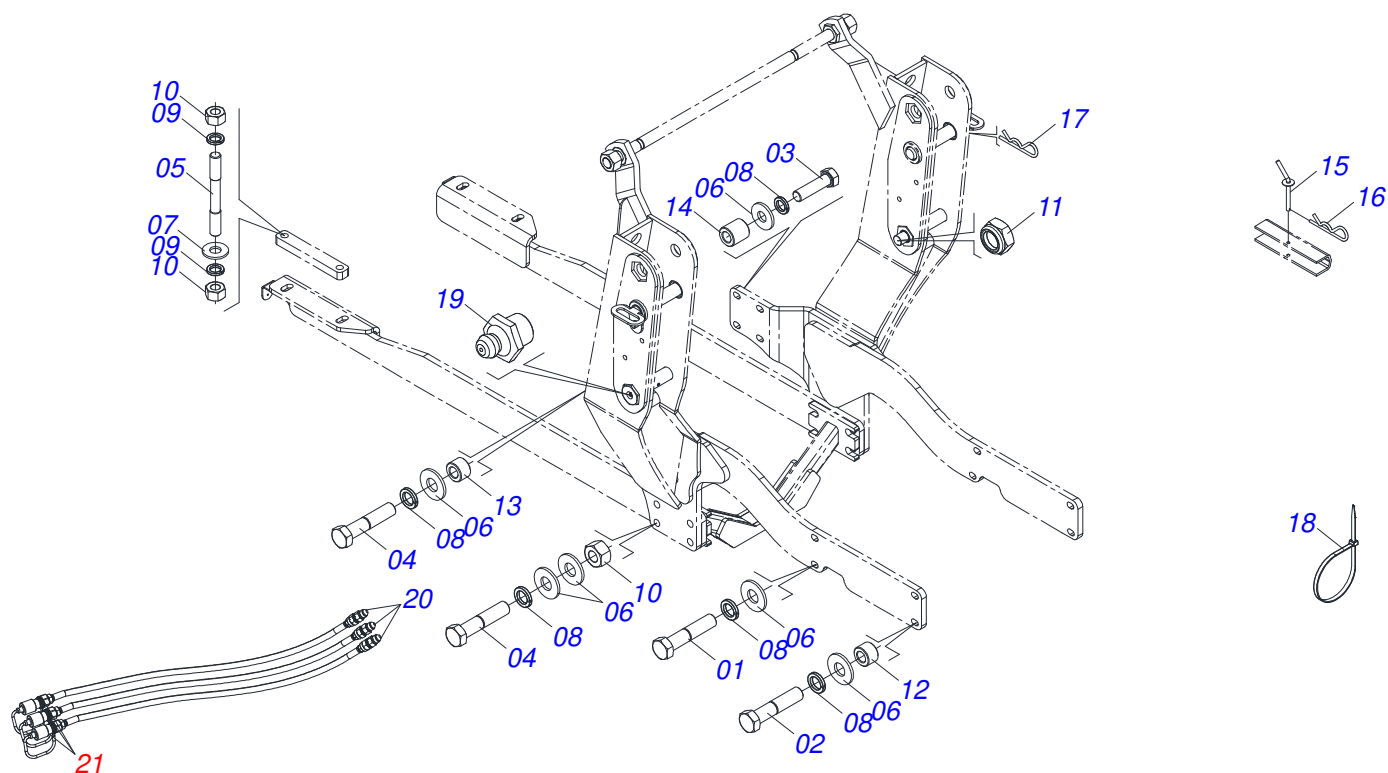

Item	Código	Descrição	Ver Pág.	QT
01	0503011730	PARAFUSO M16 X 2 X 60 C S 10.9 ZN		04
02	0503012693	PARAFUSO M16 X 2 X 75 C S 8.8 ZN		04
03	0503012833	PARAFUSO M16 X 2,00 X 90 C.S. 109 ZN		08
04	0503012334	PARAFUSO 3/4 UNC X 3.1/2 CS G.8 ZN		08
05	0501214158	PRISIONEIRO R3/4 UNC X R3/4 UNC X 260		04
06	0501012140	ARRUELA LISA 16,50 X 40 X 4,00 ZN		16
07	0501010322	ARRUELA LISA 20,50 X 46 X 4,00 ZN		10
08	0503010027	ARRUELA PRESSAO 5/8 ZN 1K01574		16
09	0503010023	ARRUELA PRESSAO 3/4 ZN		16
10	0503010014	PORCA SEXTAVADA 3/4 UNC (PESADA) G.5 ZN		16
11	0503010044	PORCA SEXTAVADA AUTOTRAVANTE COM NYLON 1.1/4 UNF BAIXA G.5 ZN		02
12	0541015621	LUVA 16,30 X 30 X 20		04
13	0551018240	LUVA 16,30 X 30 X 32		06
14	0541012141	LUVA 17,46 X 30 X 25		02
15	0501068994	EIXO TRAVA 8,30 X 78		02
16	0503030168	CUPIILHA 3 X 50		02
17	0503030012	CUPIILHA 4 X 88		02
18	0503013527	ABRACAIDEIRA ZIPER 28CM 1G01144		10
19	0503010002	GRAXEIRA 1800		02
20	0571018714	NIPLE UNIÃO 3/4"X3/4"UNF(SEXTAVADO 7/8"X50)		04
21	0501053834	MACHO ENGATE RAPIDO 1/2 NPT	13	04