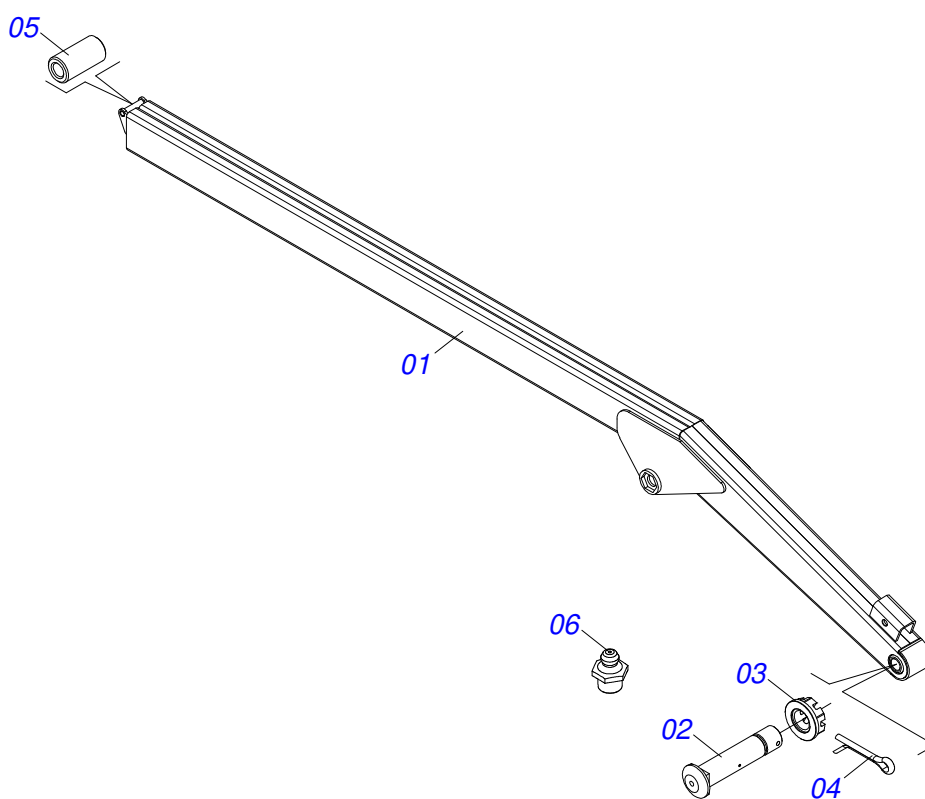

Item	Código	Descrição	Ver Pág.	QT
01	0531063924	CORPO INTERNO LANCA TELESCOPICA		01
02	0521012828	EIXO ARTICULACAO 37,50 X 175 PQ PARA GRAXEIRA ZN		01
03	0501011301	PORCA CASTELO 1.1/2 UNC 6 FPP SEXTAVADA 2.5/16 ZN		01
04	0503010010	CONTRAPINO 1/4 X 2.1/2		01
05	0501213880	ROLDANA MENOR		01
06	0503010002	GRAXEIRA 1800		01