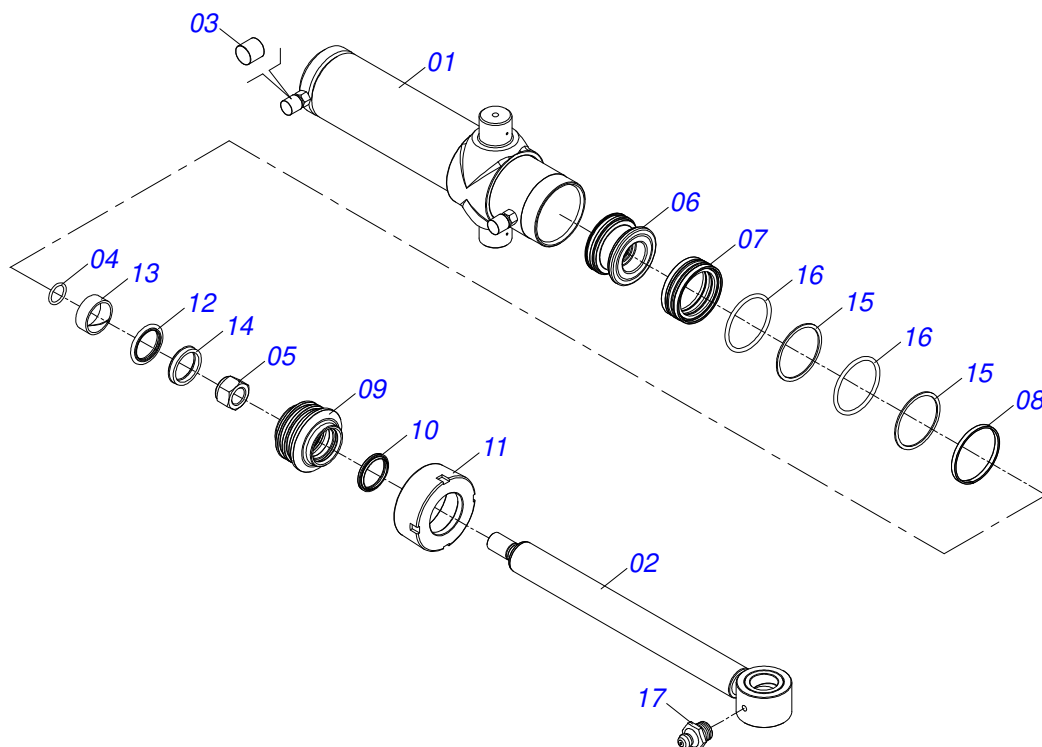

Item	Código	Descrição	Ver Pág.	QT
001	0521061771	CAMISA CILINDRO GIRO GATG BR		01
002	0521061770	HASTE 44,45 X 517 GATG BR		01
003	0503030385	PLUG CILINDRICO N-002		02
004	0503010042	ANEL O RING 2-214 N 3006-9B 1G05116		01
005	0503010063	PORCA SEXTAVADO AUTOTRAVANTE COM NYLON 1 UNS ALTA G.5 ZN		01
006	0571019710	EMBOLO 44,45 X 85,72 CILINDRO HIDRAULICO		01
007	0503017935	ANEL ZW 008500260 AGEL		01
008	0503018144	ANEL GUIA 6W6-3375-250		01
009	0571019711	SUPORTE ANEIS 44,45 X 85,72		01
010	0503010761	ANEL RASPADOR		01
011	0571019709	TAMPA MOVEL 85,72		01
012	0503017936	ANEL OD 044405200171D-BR AGEL		01
013	0503017938	ANEL GUIA W2-2000-750 (1734)		01
014	0503017937	GAXETA 1870-1750-375-B POLYMAX		01
015	0503017940	ANEL BACK-UP 8-337		02
016	0503017939	ANEL O RING 2-337 N 3006-9B		02
017	0503010002	GRAXEIRA 1800		01