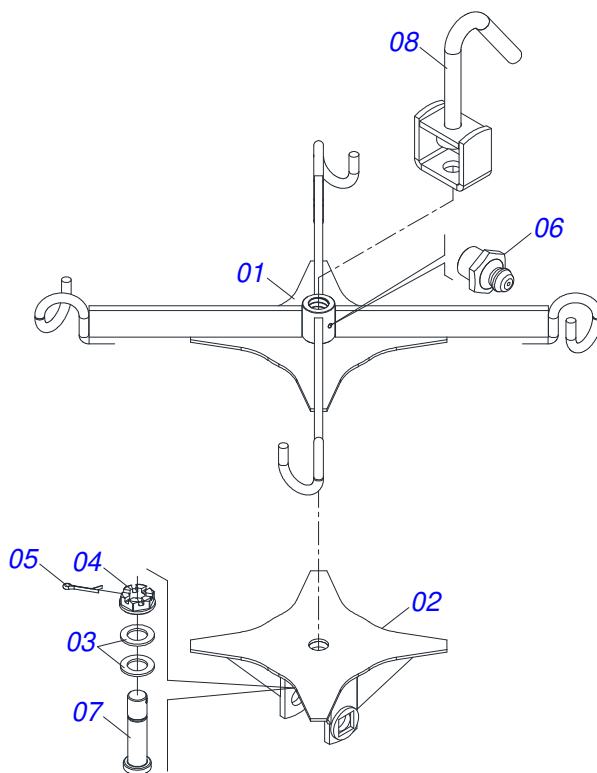

Item	Código	Descrição	Ver Pág.	QT
01	0521060235	CRUZETA		01
02	0521060317	U ENGATE CRUZETA COM BASE		01
03	0501012916	ARRUELA LISA 38,50 X 66 X 4,75 ZN		02
04	0501011301	PORCA CASTELO 1.1/2 UNC 6 FPP SEXTAVADA 2.5/16 ZN		01
05	0503010010	CONTRAPINO 1/4 X 2.1/2		01
06	0503010002	GRAXEIRA 1800		01
07	0581011022	EIXO JUNCAO 1.1/2 UNC X 148		01
08	0521066708	GANCHO 1.1/4 COM SUPORTE		01