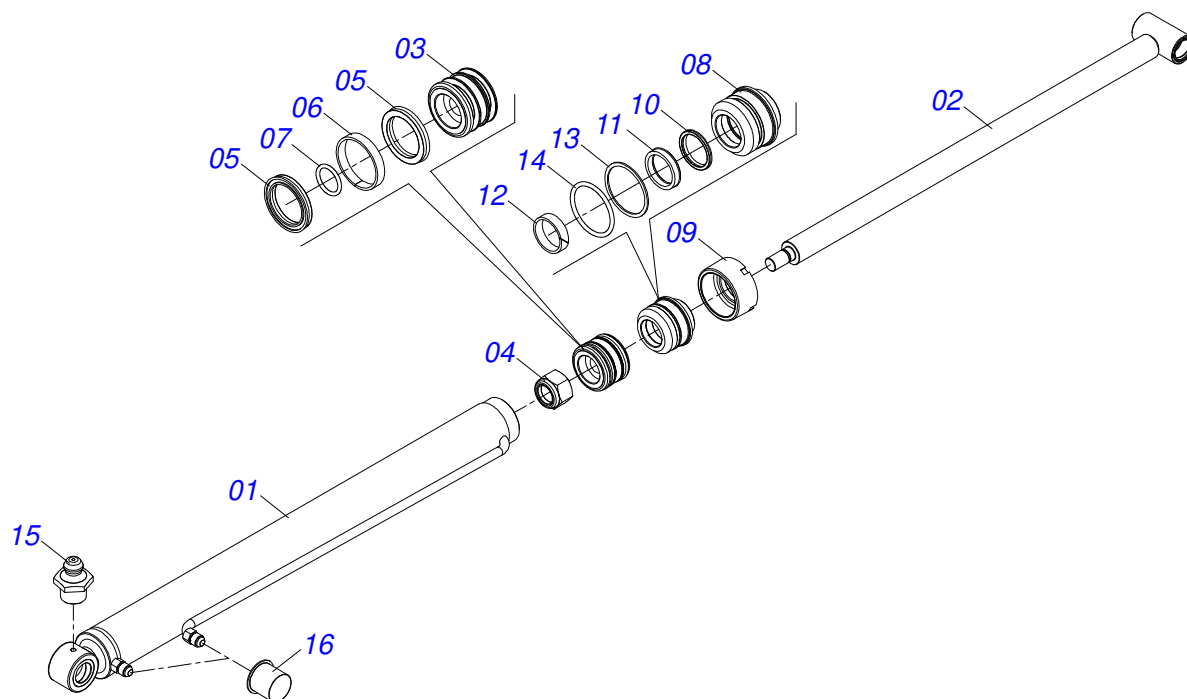

Item	Código	Descrição	Ver Pág.	QT
01	0531063928	CAMISA 76,1 X 1176,5		01
02	0531063930	HASTE 44,45 X 1390,5		01
03	0502011898	EMBOLO 44,45 X 76,2		01
04	0503010063	PORCA SEXTAVADO AUTOTRAVANTE COM NYLON 1 UNS ALTA G.5 ZN		01
05	0503012768	GAXETA 3750-2250		02
06	0503010992	ANEL G.E.3 X3X1/2 W2-3000-500 PK		01
07	0503010042	ANEL O RING 2-214 N 3006-9B 1G05116		01
08	0502011897	SUPORTE ANEIS 44,45 X 76,2		01
09	0502011899	TAMPA MOVEL 76,2		01
10	0503010761	ANEL RASPADOR		01
11	0503010990	GAXETA 1870-1750-375-B		01
12	0503010949	ANEL G.I.1.3/4X3X1/2 W2-2000-500 PK		01
13	0503011059	ANEL BACK-UP 8-334 1G31146		01
14	0503010343	ANEL O RING 2-334 N 3006-9B 1G85259		01
15	0503010002	GRAXEIRA 1800		01
16	0503030387	PLUG CILINDRICO N-004		02