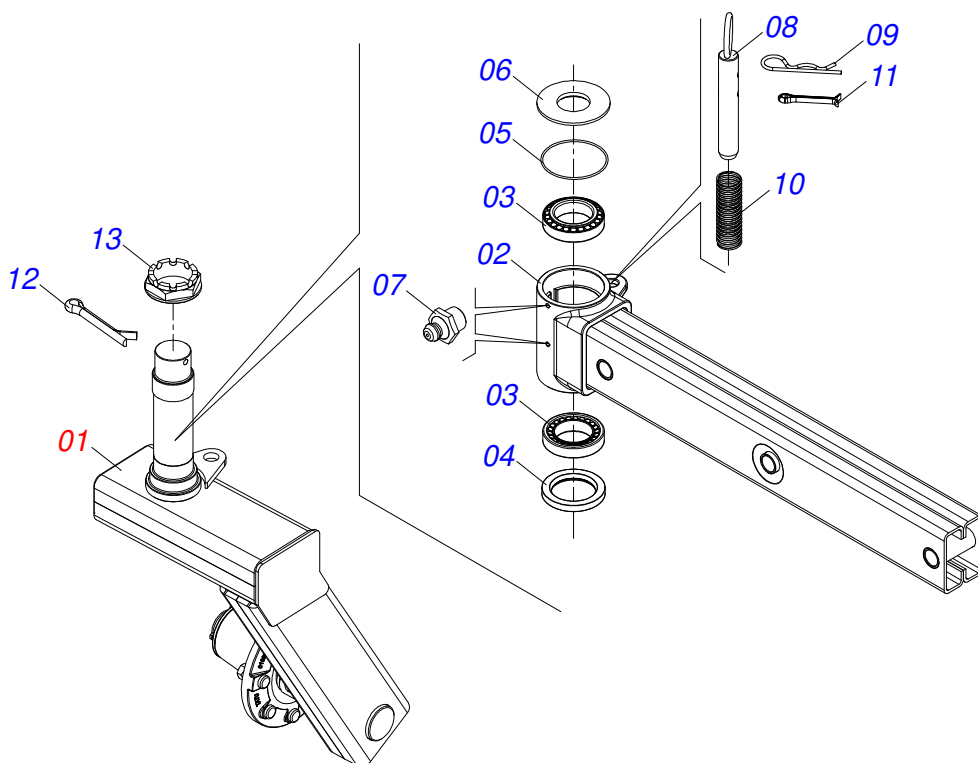

Item	Código	Descrição	Ver Pág.	QT
01	0511054563	BRACO RODADO DIREITO	4	01
02	0521060211	BRAÇO TELESCÓPICO DIR GATG BR		01
03	0503010059	ROLAMENTO 33287/33462		02
04	0503010050	RETENTOR 00085-B		01
05	0503012314	ANEL O RING 2-248		01
06	0541016926	TAMPA CUBO PIVO RODADO		01
07	0503010002	GRAXEIRA 1800		02
08	0521064320	EIXO TRAVA ROD GATG-BR		01
09	0503030012	CUPILHA 4 X 88		01
10	0503030978	MOLA COMPRESSAO 32,3 X 100 X 2,4		01
11	0503010131	CONTRAPINO 3/16 X 1.1/2		01
12	0503010073	CONTRAPINO 3/8 X 3.1/2		01
13	0502040080	PORCA FLANGEADA R.2.1/2 UN		01