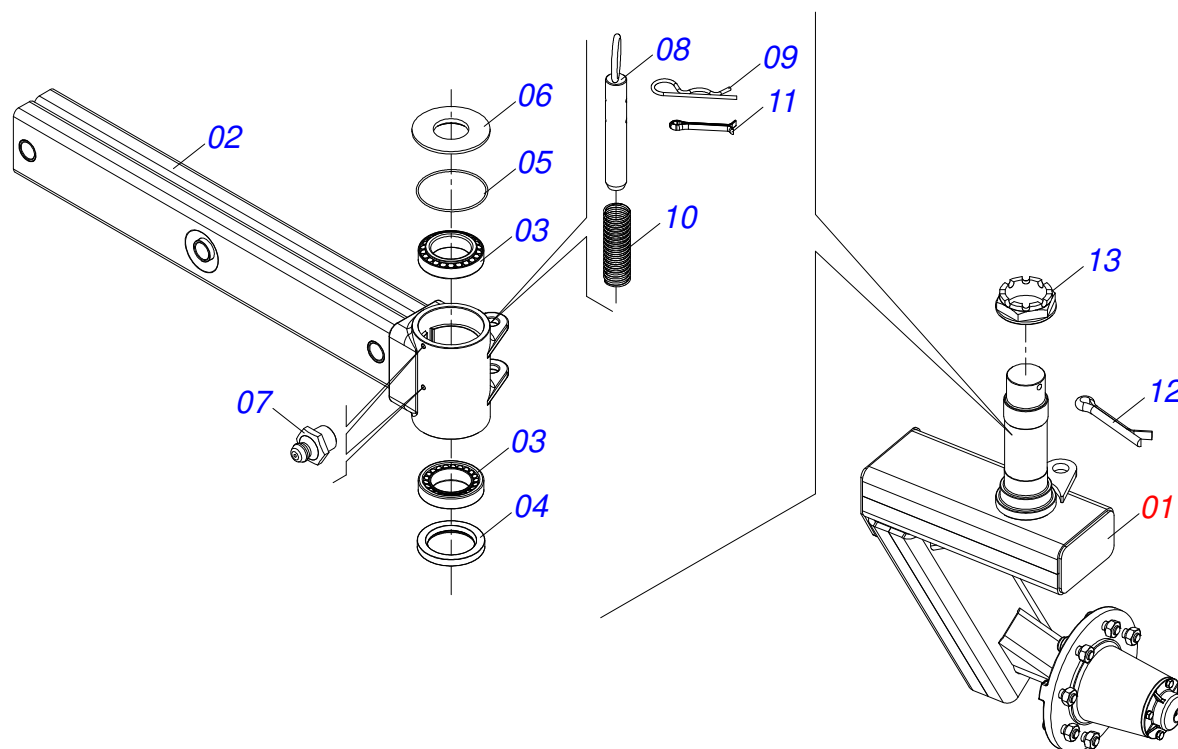

Item	Código	Descrição	Ver Pág.	QT
01	0511054564	BRACO RODADO ESQUERDO	6	01
02	0521060212	BRAÇO TELESCÓPICO ESQ GATG BR		01
03	0503010059	ROLAMENTO 33287/33462		02
04	0503010050	RETENTOR 00085-B		01
05	0503012314	ANEL O RING 2-248		01
06	0541016926	TAMPA CUBO PIVO RODADO		01
07	0503010002	GRAXEIRA 1800		02
08	0521064320	EIXO TRAVA ROD GATG-BR		01
09	0503030012	CUPILHA 4 X 88		01
10	0503030978	MOLA COMPRESSAO 32,3 X 100 X 2,4		01
11	0503010131	CONTRAPINO 3/16 X 1.1/2		01
12	0503010073	CONTRAPINO 3/8 X 3.1/2		01
13	0502040080	PORCA FLANGEADA R.2.1/2 UN		01