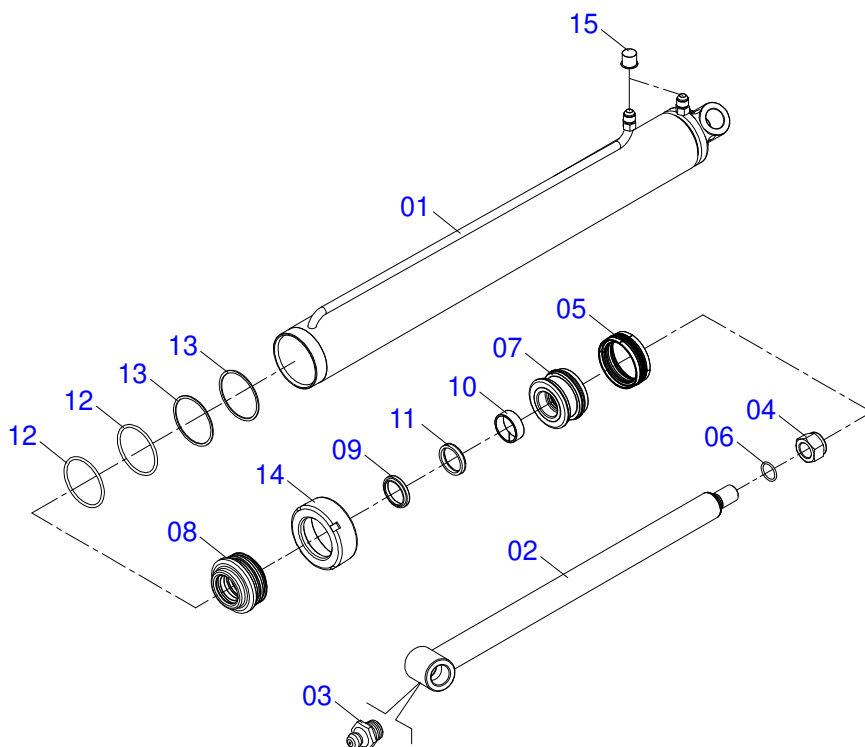

Item	Código	Descrição	Ver Pág.	QT
001	0521061768	CAMISA 101,6 X 1056 GATG BR		01
002	0521061769	HASTE 50,8 X 1088 GATG BR 1200/2000		01
003	0503010002	GRAXEIRA 1800		02
004	0503010817	PORCA SEXTAVADA AUTOTRAVANTE COM NYLON 1.1/4 UNF ALTA G.5 ZN		01
005	0503015633	VEDACAO SELEMASTER DSM PCB0NB102-NCRO		01
006	0503010345	ANEL O RING 2-218 N 3006-9B 1G04609		01
007	0502012842	EMBOLO 50,80 X 101,60		01
008	0581010678	SUPORTE ANEIS 50,80 X 101		01
009	0503015636	VEDACAO SCRAPER WAE302000-Z04		01
010	0503018025	ANEL GUIA W2-2250-750 (3097 AGEL)		01
011	0503018026	GAXETA 1870-2000-375 B POLYMAX		01
012	0503010338	ANEL O RING 2-342 N 3006-9B		02
013	0503011061	ANEL BACK-UP 8-342		02
014	0502012822	TAMPA MOVEI 101,60		01
015	0503030387	PLUG CILINDRICO N-004		02