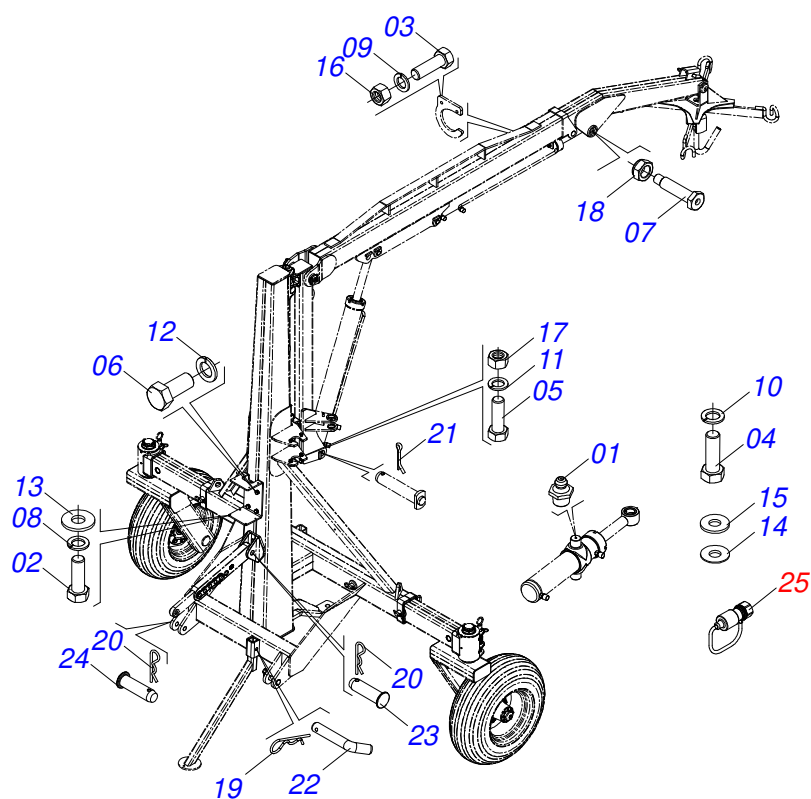

Item	Código	Descrição	Ver Pág.	QT
001	0521061768	CAMISA 101,6 X 1056 GATG BR		01
002	0521061769	HASTE 50,8 X 1088 GATG BR 1200/2000		01
003	0503010002	GRAXEIRA 1800		02
004	0503010817	PORCA SEXTAVADA AUTOTRAVANTE COM NYLON 1.1/4 UNF ALTA G.5 ZN		01
005	0503015633	VEDACAO SELEMASTER DSM PCB0NB102-NCRO		01
006	0503010345	ANEL O RING 2-218 N 3006-9B 1G04609		01
007	0502012842	EMBOLO 50,80 X 101,60		01
008	0581010678	SUPORTE ANEIS 50,80 X 101		01
009	0503015636	VEDACAO SCRAPER WAE302000-Z04		01
010	0503018025	ANEL GUIA W2-2250-750 (3097 AGEL)		01
011	0503018026	GAXETA 1870-2000-375 B POLYMAX		01
012	0503010338	ANEL O RING 2-342 N 3006-9B		02
013	0503011061	ANEL BACK-UP 8-342		02
014	0502012822	TAMPA MOVEI 101,60		01
015	0503030387	PLUG CILINDRICO N-004		02

Item	Código	Descrição	Ver Pág.	QT
01	0531063928	CAMISA 76,1 X 1176,5		01
02	0531063930	HASTE 44,45 X 1390,5		01
03	0502011898	EMBOLO 44,45 X 76,2		01
04	0503010063	PORCA SEXTAVADO AUTOTRAVANTE COM NYLON 1 UNS ALTA G.5 ZN		01
05	0503012768	GAXETA 3750-2250		02
06	0503010992	ANEL G.E.3 X3X1/2 W2-3000-500 PK		01
07	0503010042	ANEL O RING 2-214 N 3006-9B 1G05116		01
08	0502011897	SUPORTE ANEIS 44,45 X 76,2		01
09	0502011899	TAMPA MOVEL 76,2		01
10	0503010761	ANEL RASPADOR		01
11	0503010990	GAXETA 1870-1750-375-B		01
12	0503010949	ANEL G.I.1.3/4X3X1/2 W2-2000-500 PK		01
13	0503011059	ANEL BACK-UP 8-334 1G31146		01
14	0503010343	ANEL O RING 2-334 N 3006-9B 1G85259		01
15	0503010002	GRAXEIRA 1800		01
16	0503030387	PLUG CILINDRICO N-004		02

Item	Código	Descrição	Ver Pág.	QT
01	0501080938	MANGUEIRA 1/2 X 3800 TC-TC		01
02	0501080685	MANGUEIRA 1/2 X 1700 TC-TC		01
03	0501080623	MANGUEIRA 1/2 X 2000 TC-TC		01
04	0501080270	MANGUEIRA 1/2 X 2200 TC-TC		02
05	0501080097	MANGUEIRA 1/2 X 2500 TC-TM		02
06	0501080798	MANGUEIRA 1/2 X 3700 TC-TC		01