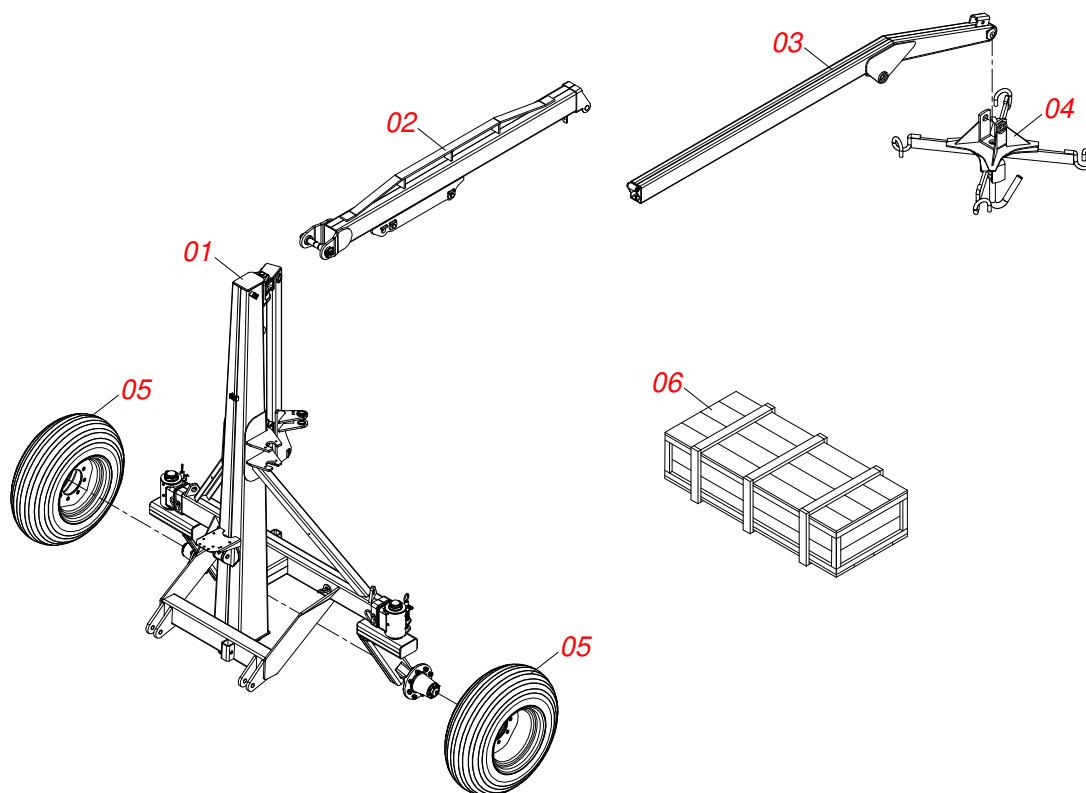

MARCHESAN

INDICE

0909096522	CHASSI COMPLETO	1
0531042394	TORRE COMPLETA	2
0511054471	BRACO RODADO DIREITO COMPLETO	3
0511054563	BRACO RODADO DIREITO	4
0511054472	BRACO RODADO ESQUERDO COMPLETO	5
0511054564	BRACO RODADO ESQUERDO	6
0501058791	RODADO TRANSPORTE SEM PNEU	7
0531042396	LANCA COM EIXO / ETIQUETA	8
0531042431	CORPO INTERNO LANCA TELESCOPICA COM ROLDANA	9
0511058531	CRUZETA COM GANCHO CENTRAL	10
0503060244	RODA COM PNEU11L-15 10L 8F COMPLETO	11
0521027595	CAIXA COM COMPONENTES	12
0511058445	CILINDRO HIDRAULICO 44,45X85,7X205X322	13
0511058407	CILINDRO HIDRAULICO 50,8X101,6X1139X883	14
0531054984	CILINDRO HIDRAULICO 44,45X76,20X1453X1000	15
0531055094	BLOCO HIDRAULICO ACIONADOR CILINDROS COMPLETO	16
0531054998	JOGO MANGUEIRAS	17
0511034357	PEÇAS EMBALADAS	18
0501053834	MACHO ENGATE RAPIDO 1/2 NPT	19

Item	Código	Descrição	Ver Pág.	QT
01	0531042394	TORRE COMPLETA	2	01
02	0531042396	LANCA COM EIXO / ETIQUETA	8	01
03	0531042431	CORPO INTERNO LANCA TELESCOPICA COM ROLDANA	9	01
04	0511058531	CRUZETA COM GANCHO CENTRAL	10	01
05	0503060244	RODA COM PNEU11L-15 10L 8F COMPLETO	11	02
06	0521027595	CAIXA COM COMPONENTES	12	01

Item	Código	Descrição	Ver Pág.	QT
01	0511054563	BRACO RODADO DIREITO	4	01
02	0521060211	BRAÇO TELESCÓPICO DIR GATG BR		01
03	0503010059	ROLAMENTO 33287/33462		02
04	0503010050	RETENTOR 00085-B		01
05	0503012314	ANEL O RING 2-248		01
06	0541016926	TAMPA CUBO PIVO RODADO		01
07	0503010002	GRAXEIRA 1800		02
08	0521064320	EIXO TRAVA ROD GATG-BR		01
09	0503030012	CUPILHA 4 X 88		01
10	0503030978	MOLA COMPRESSAO 32,3 X 100 X 2,4		01
11	0503010131	CONTRAPINO 3/16 X 1.1/2		01
12	0503010073	CONTRAPINO 3/8 X 3.1/2		01
13	0502040080	PORCA FLANGEADA R.2.1/2 UN		01