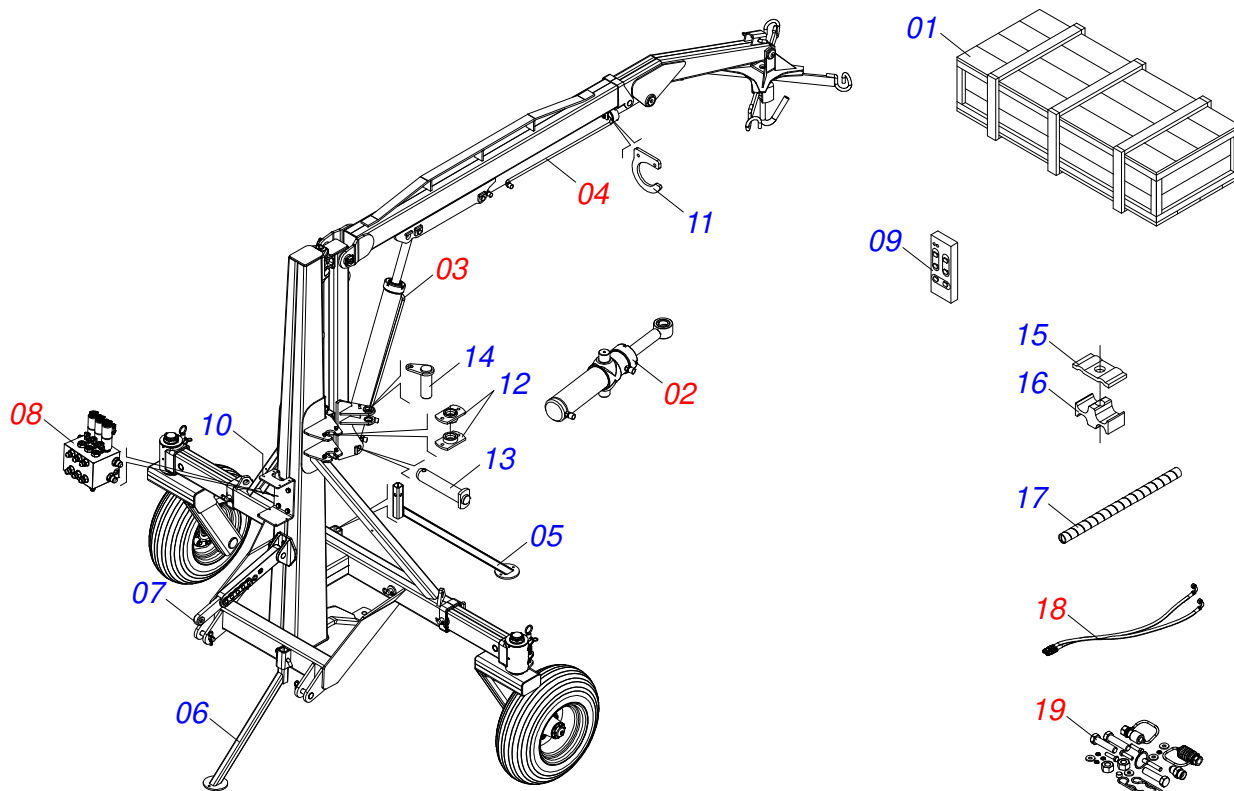

Item	Código	Descrição	Ver Pág.	QT
01	0501100012	CAIXA MADEIRA 1700X470X500		01
02	0511058445	CILINDRO HIDRAULICO 44,45X85,7X205X322	13	01
03	0511058407	CILINDRO HIDRAULICO 50,8X101,6X1139X883	14	01
04	0531054984	CILINDRO HIDRAULICO 44,45X76,20X1453X1000	15	01
05	0521064328	DESCANSO TRASEIRO (CORPO 1350)		01
06	0521060304	DESCANSO DIANTEIRO		01
07	0521040658	BARRA REGULADORA COM GUIA		01
08	0531055094	BLOCO HIDRAULICO ACIONADOR CILINDROS 16 COMPLETO		01
09	0503063720	KIT CONTROLE REMOTO SEM FIO 6 CANAIS 433,92MHZ		01
10	0501213882	PLACA FIXACAO		01
11	0501213883	APOIO CILINDRO HIDRAULICO		01
12	0511061810	FLANGE FIXADORA CILINDRO HIDRAULICO		02
13	0521063227	EIXO JUNCAO 38,10X164 COM TRAVA		01
14	0521062127	EIXO ARTICULACAO CIL GIRO GATG-BR		01
15	0531011180	CORPO SUPORTE PRESILHA		07
16	0502012701	CORPO INFERIOR PRESILHA (R7/16 UNC)		07
17	0581010090	MOLA PROTECAO PLASTICA MANGUEIRA 3/4 X 900MM		04
18	0531054998	JOGO MANGUEIRAS	17	01
19	0511034357	PEÇAS EMBALADAS	18	01