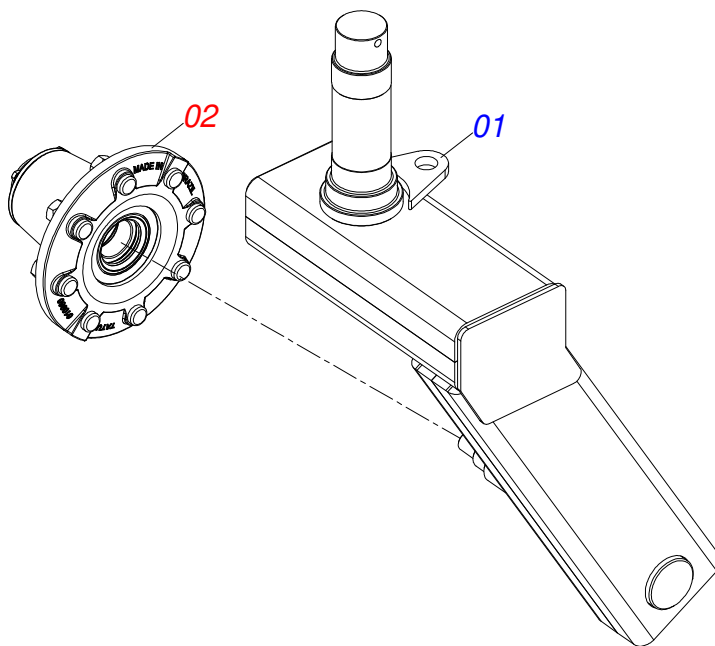

Item	Código	Descrição	Ver Pág.	QT
01	0521060221	BRACO RODADO DIREITO		01
02	0501058791	RODADO TRANSPORTE SEM PNEU	7	01