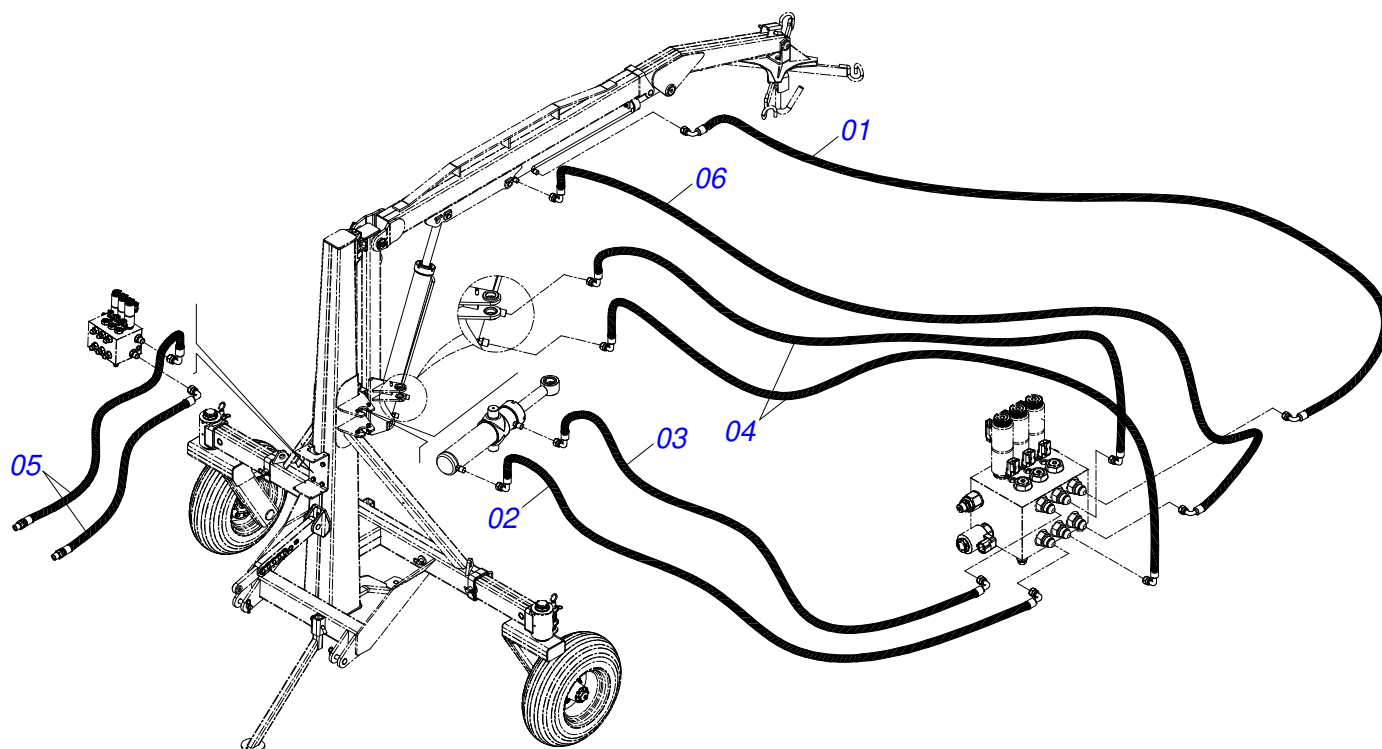

Item	Código	Descrição	Ver Pág.	QT
01	0501080938	MANGUEIRA 1/2 X 3800 TC-TC		01
02	0501080685	MANGUEIRA 1/2 X 1700 TC-TC		01
03	0501080623	MANGUEIRA 1/2 X 2000 TC-TC		01
04	0501080270	MANGUEIRA 1/2 X 2200 TC-TC		02
05	0501080097	MANGUEIRA 1/2 X 2500 TC-TM		02
06	0501080798	MANGUEIRA 1/2 X 3700 TC-TC		01