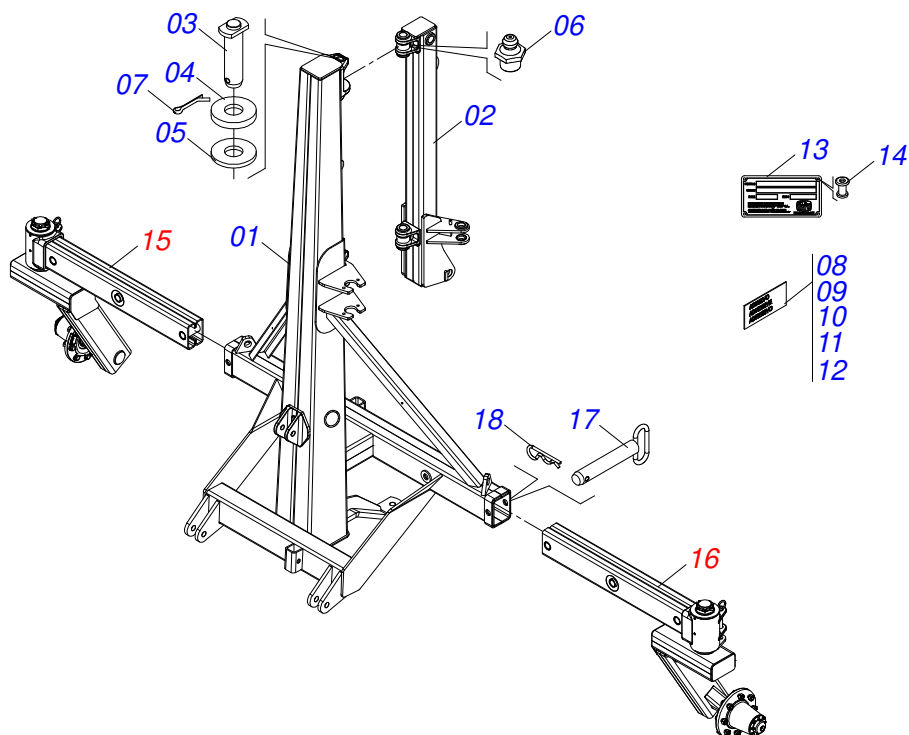

MARCHESAN

INDICE

0909096522	CHASSI COMPLETO	1
0531042394	TORRE COMPLETA	2
0511054471	BRACO RODADO DIREITO COMPLETO	3
0511054563	BRACO RODADO DIREITO	4
0511054472	BRACO RODADO ESQUERDO COMPLETO	5
0511054564	BRACO RODADO ESQUERDO	6
0501058791	RODADO TRANSPORTE SEM PNEU	7
0531042396	LANCA COM EIXO / ETIQUETA	8
0531042431	CORPO INTERNO LANCA TELESCOPICA COM ROLDANA	9
0511058531	CRUZETA COM GANCHO CENTRAL	10
0503060244	RODA COM PNEU11L-15 10L 8F COMPLETO	11
0521027595	CAIXA COM COMPONENTES	12
0511058445	CILINDRO HIDRAULICO 44,45X85,7X205X322	13
0511058407	CILINDRO HIDRAULICO 50,8X101,6X1139X883	14
0531054984	CILINDRO HIDRAULICO 44,45X76,20X1453X1000	15
0531055094	BLOCO HIDRAULICO ACIONADOR CILINDROS COMPLETO	16
0531054998	JOGO MANGUEIRAS	17
0511034357	PEÇAS EMBALADAS	18
0501053834	MACHO ENGATE RAPIDO 1/2 NPT	19

Item	Código	Descrição	Ver Pág.	QT
01	0531042394	TORRE COMPLETA	2	01
02	0531042396	LANCA COM EIXO / ETIQUETA	8	01
03	0531042431	CORPO INTERNO LANCA TELESCOPICA COM ROLDANA	9	01
04	0511058531	CRUZETA COM GANCHO CENTRAL	10	01
05	0503060244	RODA COM PNEU11L-15 10L 8F COMPLETO	11	02
06	0521027595	CAIXA COM COMPONENTES	12	01