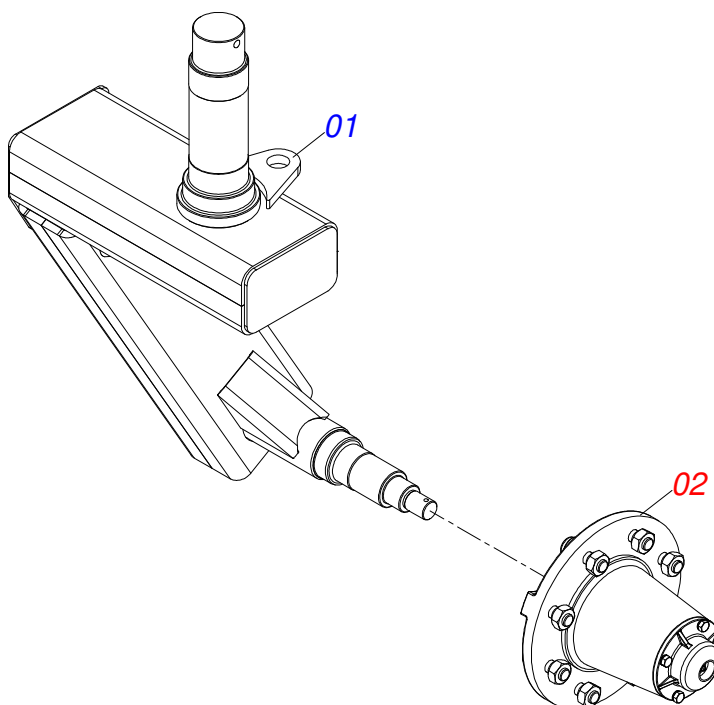

Item	Código	Descrição	Ver Pág.	QT
01	0521060219	BRACO RODADO ESQUERDO		01
02	0501058791	RODADO TRANSPORTE SEM PNEU	7	01