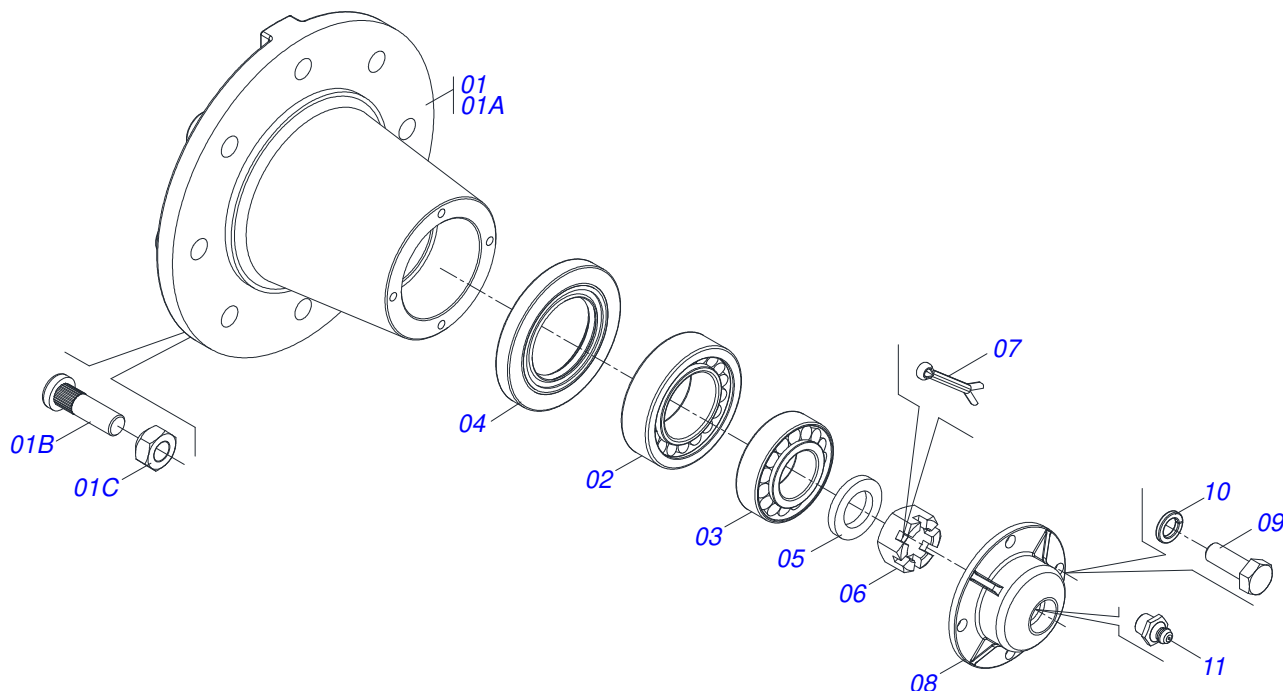

Item	Código	Descrição	Ver Pág.	QT
01	0501110738	CAIXA RODADO TRANSPORTE COM PARAFUSO		01
01A	0502012260	CAIXA RODADO TRANSPORTE		01
01B	0501010186	PARAFUSO RODA 5/8UNFX2.1/8CR G.5 REC ZN		08
01C	0503010064	PORCA CONICA 5/8 NF ZN		08
02	0503010008	ROLAMENTO 3780/3720		01
03	0503011156	ROLAMENTO 2780/2720 IMP		01
04	0503013314	RETENTOR 5166-GB 63,5 X 110 X 13 ARCA		01
05	0511012492	ARRUELA LISA 28 X 46 X 6,30 ZN		01
06	0503030009	PORCA CASTELO 1 UNS 14 FPP X 22 ZN		01
07	0503010018	CONTRAPINO 5/32 X 1.1/2		01
08	0502020591	TAMPA PROTETORA		01
09	0503010358	PARAFUSO 5/16 UNC X 7/8 C S G.5 ZN		04
10	0503011444	ARRUELA PRESSAO 5/16 SA		04
11	0503010002	GRAXEIRA 1800		01
12	1882970002	GRAXA SABAO LITIO NLGI2-EP 1J27010		0,001 Kg