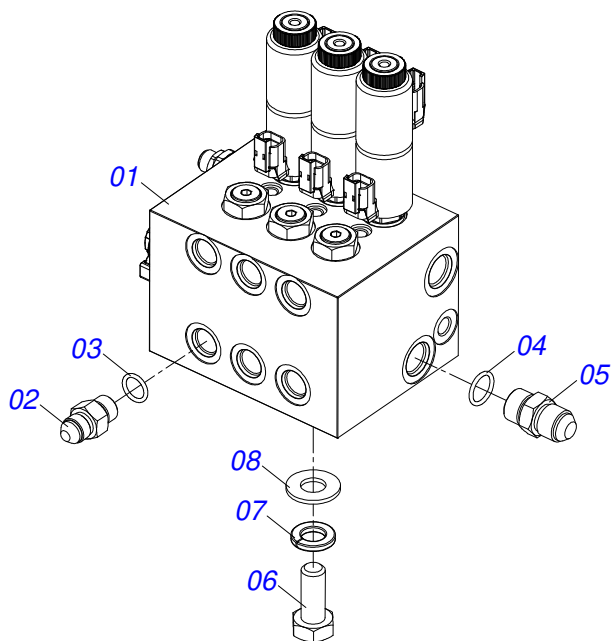

Item	Código	Descrição	Ver Pág.	QT
01	0503063747	BLOCO ACIONADOR CILINDRO HIC-BR-22-033 BOSCH		01
02	0501010617	NIPLE 3/4 NF X 3/4 NF SEXTAVADO 7/8 X 44		06
03	0503010190	ANEL O RING 2-114 N 3006-9B		06
04	0503010045	ANEL O RING 2-116 N 3006-9B 1G05420		02
05	0501010590	NIPLE R 7/8 NF SEXTAVADO 1 X 48 1G21300		02
06	0503014472	PARAFUSO M8X1,25X20 CS 8.8 1K19780 ZN		04
07	0503014371	ARRUELA PRESSAO M8 1K011152 ZN		04
08	0501010694	ARRUELA LISA 8,50 X 18 X 1,50 ZN		04