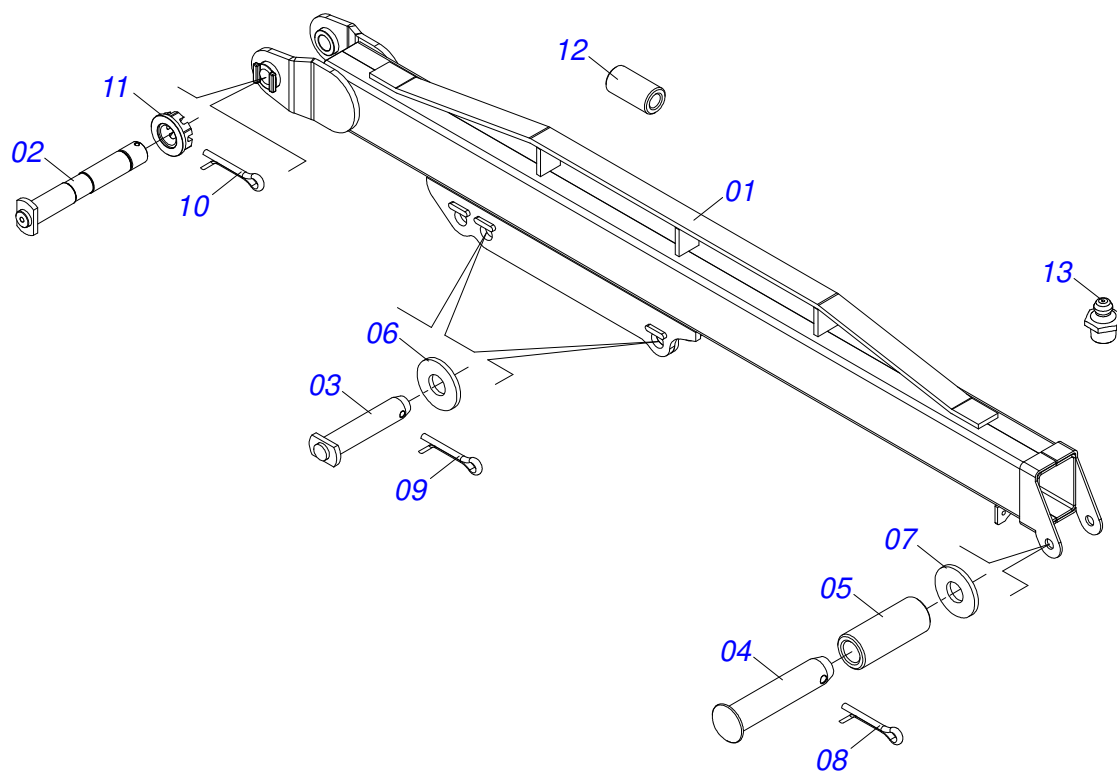

Item	Código	Descrição	Ver Pág.	QT
01	0511054563	BRACO RODADO DIREITO	4	01
02	0521060211	BRAÇO TELESCÓPICO DIR GATG BR		01
03	0503010059	ROLAMENTO 33287/33462		02
04	0503010050	RETENTOR 00085-B		01
05	0503012314	ANEL O RING 2-248		01
06	0541016926	TAMPA CUBO PIVO RODADO		01
07	0503010002	GRAXEIRA 1800		02
08	0521064320	EIXO TRAVA ROD GATG-BR		01
09	0503030012	CUPILHA 4 X 88		01
10	0503030978	MOLA COMPRESSAO 32,3 X 100 X 2,4		01
11	0503010131	CONTRAPINO 3/16 X 1.1/2		01
12	0503010073	CONTRAPINO 3/8 X 3.1/2		01
13	0502040080	PORCA FLANGEADA R.2.1/2 UN		01

Item	Código	Descrição	Ver Pág.	QT
01	0521060221	BRACO RODADO DIREITO		01
02	0501058791	RODADO TRANSPORTE SEM PNEU	7	01

Item	Código	Descrição	Ver Pág.	QT
01	0511054564	BRACO RODADO ESQUERDO	6	01
02	0521060212	BRAÇO TELESCÓPICO ESQ GATG BR		01
03	0503010059	ROLAMENTO 33287/33462		02
04	0503010050	RETENTOR 00085-B		01
05	0503012314	ANEL O RING 2-248		01
06	0541016926	TAMPA CUBO PIVO RODADO		01
07	0503010002	GRAXEIRA 1800		02
08	0521064320	EIXO TRAVA ROD GATG-BR		01
09	0503030012	CUPILHA 4 X 88		01
10	0503030978	MOLA COMPRESSAO 32,3 X 100 X 2,4		01
11	0503010131	CONTRAPINO 3/16 X 1.1/2		01
12	0503010073	CONTRAPINO 3/8 X 3.1/2		01
13	0502040080	PORCA FLANGEADA R.2.1/2 UN		01

Item	Código	Descrição	Ver Pág.	QT
01	0531063921	CORPO EXTERNO LANCA TELESCOPICA		01
02	0521062101	EIXO ARTICULACAO 38,10 X 251		01
03	0521063226	EIXO JUNCAO 38,10X123 COM TRAVA		02
04	0521012534	EIXO 25 X 155 C A ZN		01
05	0501213879	ROLDANA		01
06	0511019685	ARRUELA LISA 38,50 X 60 X 1,90 ZN		02
07	0501012916	ARRUELA LISA 38,50 X 66 X 4,75 ZN		01
08	0503010571	CONTRAPINO 1/4 X 1.1/2		01
09	0503010534	CONTRAPINO 3/8 X 2.1/2 ZN		02
10	0503010010	CONTRAPINO 1/4 X 2.1/2		01
11	0501011301	PORCA CASTELO 1.1/2 UNC 6 FPP SEXTAVADA 2.5/16 ZN		01
12	0501213881	EIXO TRAVA ROLDANA		01
13	0503010002	GRAXEIRA 1800		02