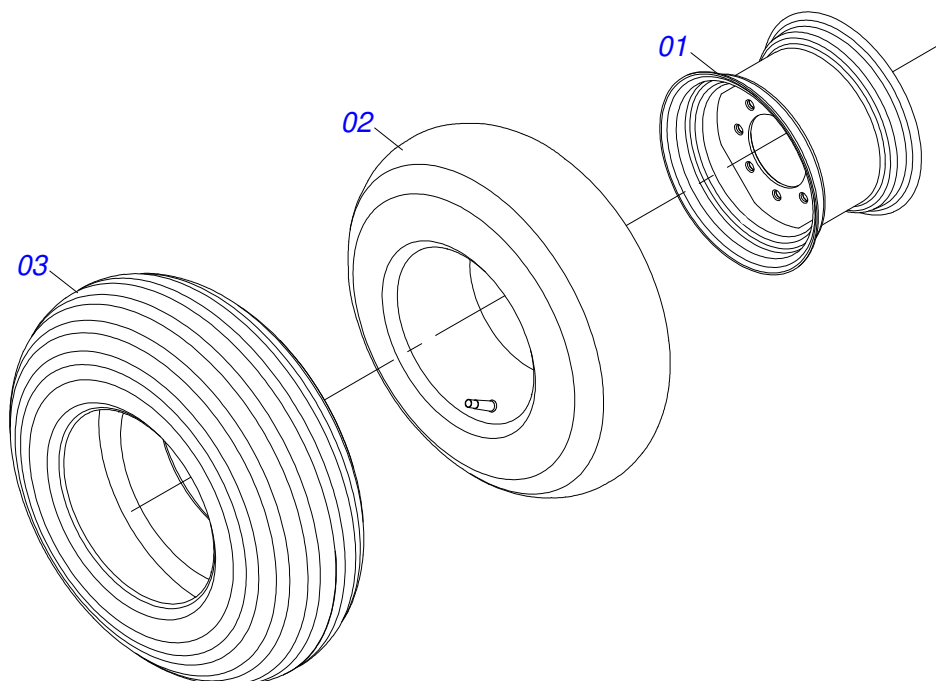

Item	Código	Descrição	Ver Pág.	QT
01	0503012108	RODA 10 LB X 15 X 8F X 203		01
02	0503010860	CAMARA AR 11L 15		01
03	0503010858	PNEU 11L-15 10L		01