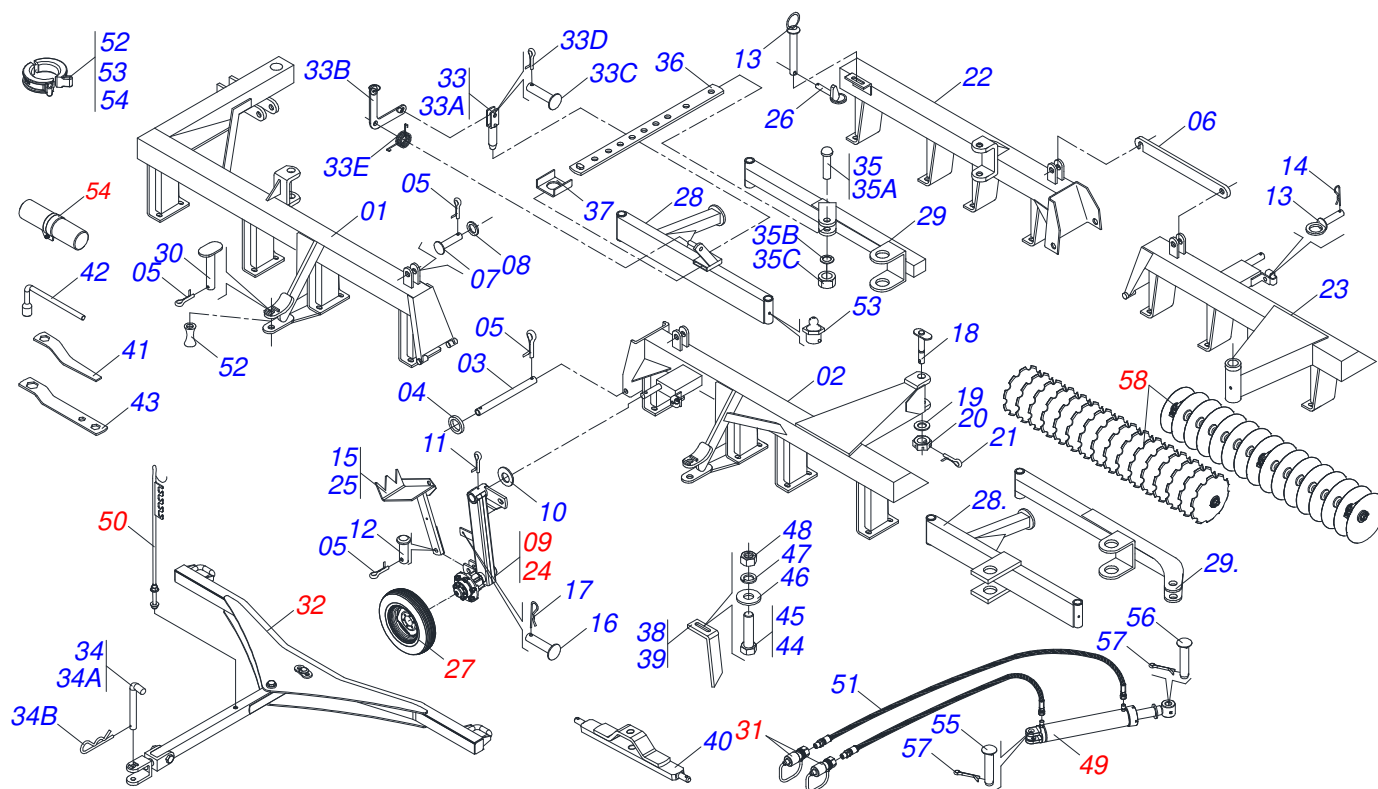

# INDICE

0909090320	CHASSI COMPLETO - 36/40/44/48D	.....	1
0501051638	RODADO DIREITO SEM PNEU	.....	2
0501051637	RODADO ESQUERDO SEM PNEU	.....	3
0501051142	CAIXA RODADO COM ROLAMENTO	.....	4
0501053834	MACHO ENGATE RAPIDO 1/2 NPT	.....	5
0503060094	RODA COM PNEU 600 X 16-6L COMPLETO	.....	6
0501043380	CABECALHO COMPLETO	.....	7
0501044312	CILINDRO HIDRAULICO 44,45 X 85,7 X 800 X 400	.....	8
0501040257	SUPORTE MANGUEIRA 3/4 X 975 COMPLETO	.....	9
0521053485	CONJUNTO PORTA MANUAL	.....	10
0909096486	SECAO DE DISCOS COMPLETO - 36/40/44/48D	.....	11
0501046922	MANCAL AGRICOLA DM OL 192,5 X 1.1/4 IMPLEMENTO	.....	12
0501046913	MANCAL AGRICOLA CM GX 192,5 1.1/4 PR	.....	13
0909090338	CHASSI COMPLETO - 52/56/60/64/68/72D	.....	14
0511042712	CABEÇALHO COMPLETO	.....	15
0501047858	ACIONADOR REGULADOR COMPLETO	.....	16
0909096487	SECAO DE DISCOS COMPLETO - 52/56/60/64/68/72D	.....	17