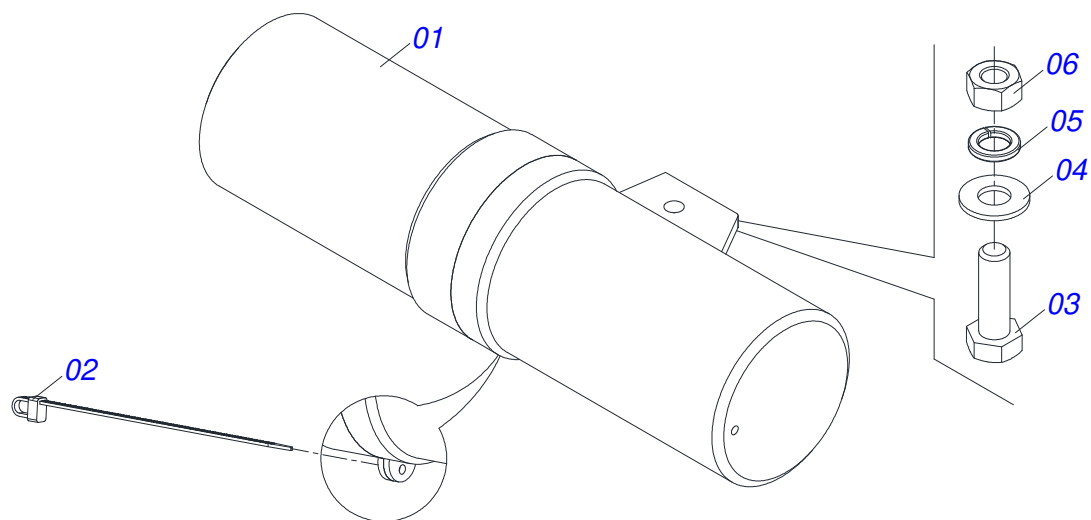

Item	Código	Descrição	Ver Pág.	QT
01	0503060100	PORTA MANUAL INSTRUÇOES		01
02	0503010267	ABRACADEIRA NYLON 3,60 X 1,3 X 155 MM		01
03	0503010363	PARAFUSO 5/16 UNC X 1 C S G.2 ZN		01
04	0501010694	ARRUELA LISA 8,50 X 18 X 1,50 ZN		01
05	0503010179	ARRUELA PRESSAO 5/16 ZN 1K01528		01
06	0503010337	PORCA SEXTAVADA 5/16 UNC G.5 ZN		01