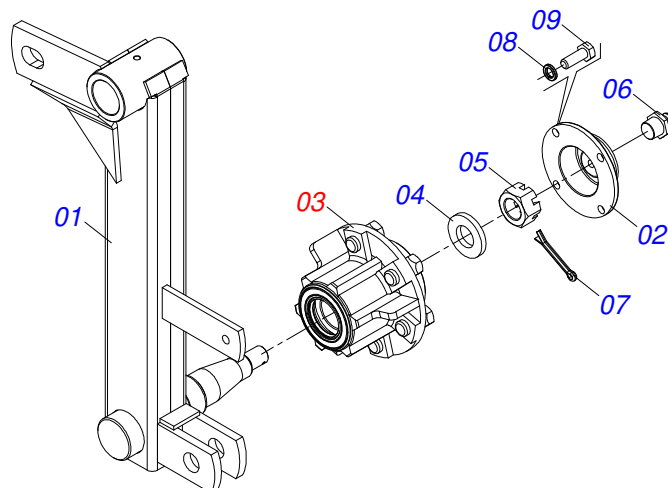

Item	Código	Descrição	Ver Pág.	QT
01	0501068991	SUPORTE FIXADOR RODADO ESQUERDO		01
02	0502020591	TAMPA PROTETORA		01
03	0501051142	CAIXA RODADO COM ROLAMENTO	4	01
04	0501016545	ARRUELA LISA 26 X 50 X 6,30		01
05	0503030009	PORCA CASTELO 1 UNS 14 FPP X 22		01
06	0503010002	GRAXEIRA 1800		01
07	0503010018	CONTRAPINO 5/32" X 1.1/2"		01
08	0503011444	ARRUELA PRESSAO 5/16		04
09	0503010358	PARAFUSO 5/16 UNC X 7/8 C S G.5		04