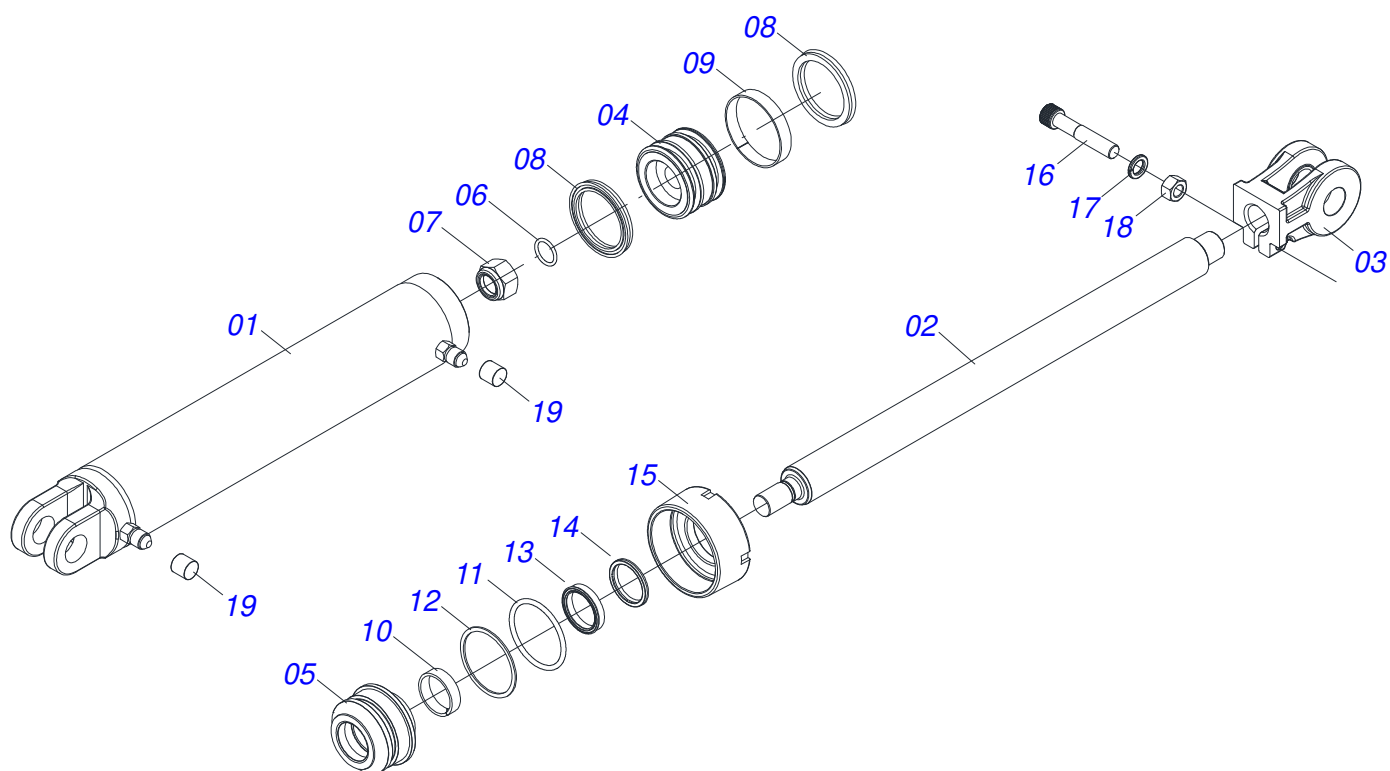

Item	Código	Descrição	Ver Pág.	QT
01	0501064763	BARRA ENGATE PARA TRANSPORTE HIDRAULICO		01
02	0501064878	BARRA TRAÇÃO PARA TRANSPORTE HIDRAULICO		01
03	0501068993	EIXO JUNCAO 25,40 X 140 COM ARRANQUE		01
04	0503010523	CONTRAPINO 1/4" X 2"		01
05	0501010372	PARAFUSO 1 UNC X 5.1/2 C S G.5 ZN		02
06	0503011438	ARRUELA PRESSAO 1		02
07	0501010059	PORCA SEXTAVADA 1 UNC (PESADA) G.5 ZN		02
08	0521062444	ENGATE AO TRATOR		01