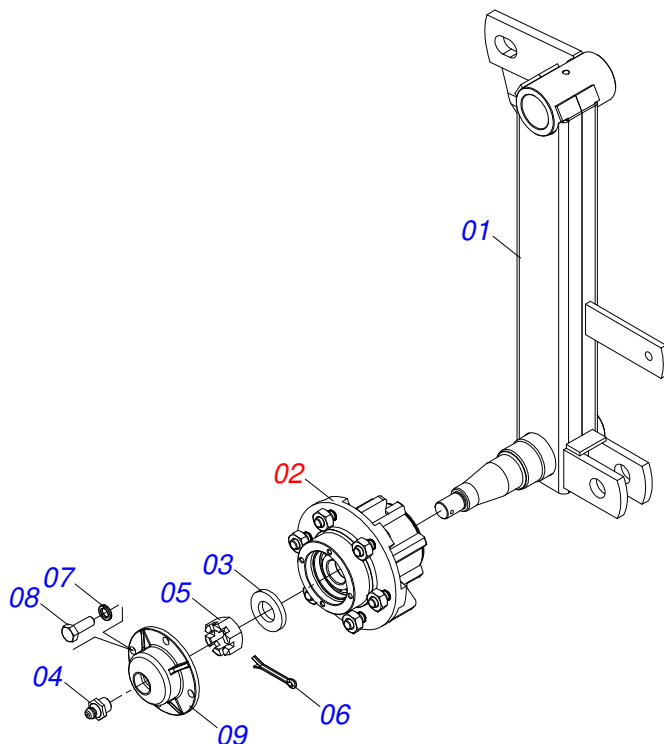

Item	Código	Descrição	Ver Pág.	QT
01	0501069091	SUPORTE FIXADOR RODADO DIREITO		01
02	0501051142	CAIXA RODADO COM ROLAMENTO	4	01
03	0501016545	ARRUELA LISA 26 X 50 X 6,30		01
04	0503010002	GRAXEIRA 1800		01
05	0503030009	PORCA CASTELO 1 UNS 14 FPP X 22		01
06	0503010018	CONTRAPINO 5/32" X 1.1/2"		01
07	0503011444	ARRUELA PRESSAO 5/16		04
08	0503010358	PARAFUSO 5/16 UNC X 7/8 C S G.5		04
09	0502020591	TAMPA PROTETORA		01