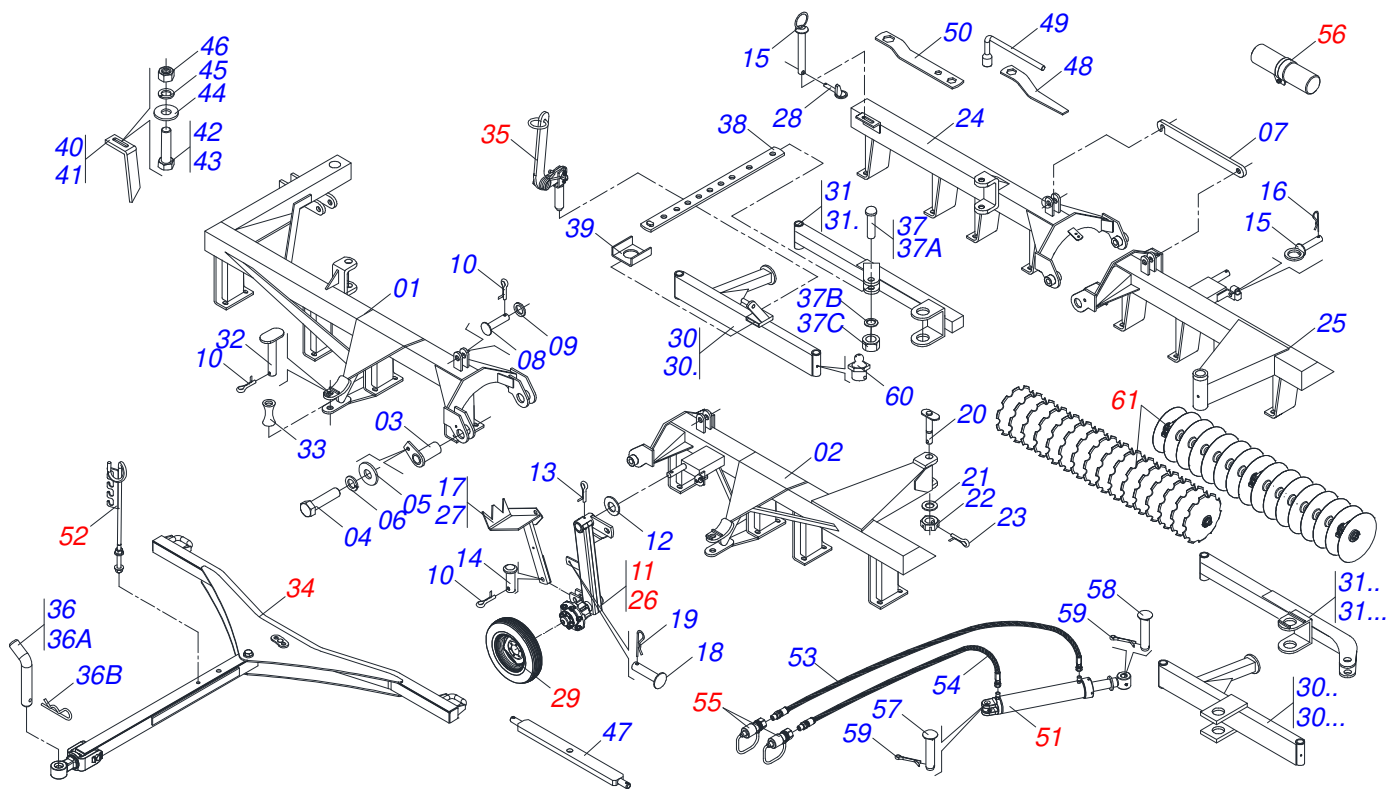

Item	Código	Descrição	Ver Pág.	52	56	60	64	68	72
01	0511063431	CHASSI DIANTEIRO DIREITO 52		01	00	00	00	00	00
01.	0511063435	CHASSI DIANTEIRO DIREITO 56		00	01	00	00	00	00
01..	0511063439	CHASSI DIANTEIRO DIREITO 40		00	00	01	00	00	00
01...	0511063443	CHASSI DIANTEIRO DIREITO 64		00	00	00	01	00	00
01....	0511063447	CHASSI DIANTEIRO DIREITO 68		00	00	00	00	01	00
01.....	0511063451	CHASSI DIANTEIRO DIREITO 72		00	00	00	00	00	01
02	0511063432	CHASSI DIANTEIRO ESQUERDO 52		01	00	00	00	00	00
02.	0511063436	CHASSI DIANTEIRO ESQUERDO 56		00	01	00	00	00	00
02..	0511063440	CHASSI DIANTEIRO ESQUERDO 60		00	00	01	00	00	00
02...	0511063444	CHASSI DIANTEIRO ESQUERDO 64		00	00	00	01	00	00
02....	0511063448	CHASSI DIANTEIRO ESQUERDO 68		00	00	00	00	01	00
02.....	0511063452	CHASSI DIANTEIRO ESQUERDO 72		00	00	00	00	00	01
03	0501063751	EIXO ARTICULACAO COM TRAVA 37,2 X 140		04	04	04	04	04	04
04	0503010962	PARAFUSO 5/8 UNC X 1.1/4 C S G.5 ZN		04	04	04	04	04	04
05	0501012140	ARRUELA LISA 16,50 X 40 X 4,00 ZN		04	04	04	04	04	04
06	0503010027	ARRUELA PRESSAO 5/8 ZN		04	04	04	04	04	04
07	0501018941	TRAVA PARA TRANSPORTE		02	02	02	02	02	02
08	0521010592	EIXO JUNCAO 27,80 X 80		04	04	04	04	04	04
09	0511017480	ARRUELA LISA 29 X 54 X 4,75 ZN		04	04	04	04	04	04
10	0503010571	CONTRAPINO 1/4" X 1.1/2"		08	08	08	08	08	08
11	0501051638	RODADO DIREITO SEM PNEU	2	01	01	01	01	01	01
12	0501015875	ARRUELA LISA 53,2/53,7X80X6,3N GNF		02	02	02	02	02	02
13	0503010073	CONTRAPINO 3/8" X 3.1/2"		02	02	02	02	02	02
14	0521010592	EIXO JUNCAO 27,80 X 80		02	02	02	02	02	02
15	0501063249	PINO TRAVA 1 X 135		04	04	04	04	04	04
16	0503030012	CUPILO 4 X 88		03	03	03	03	03	03
17	0501060598	MACACO SUSPENSÃO ESQUERDA		01	01	01	01	01	01
18	0521010625	EIXO JUNCAO 11,10 X 52 PDC ZN		02	02	02	02	02	02
19	0503030168	CUPILO 3 X 50		02	02	02	02	02	02
20	0531019497	EIXO ARTICULADO 38,10 X 235		04	04	04	04	04	04
21	0531019540	ARRUELA LISA 39,50 X 70 X 9,50 COM RECORTE		04	04	04	04	04	04