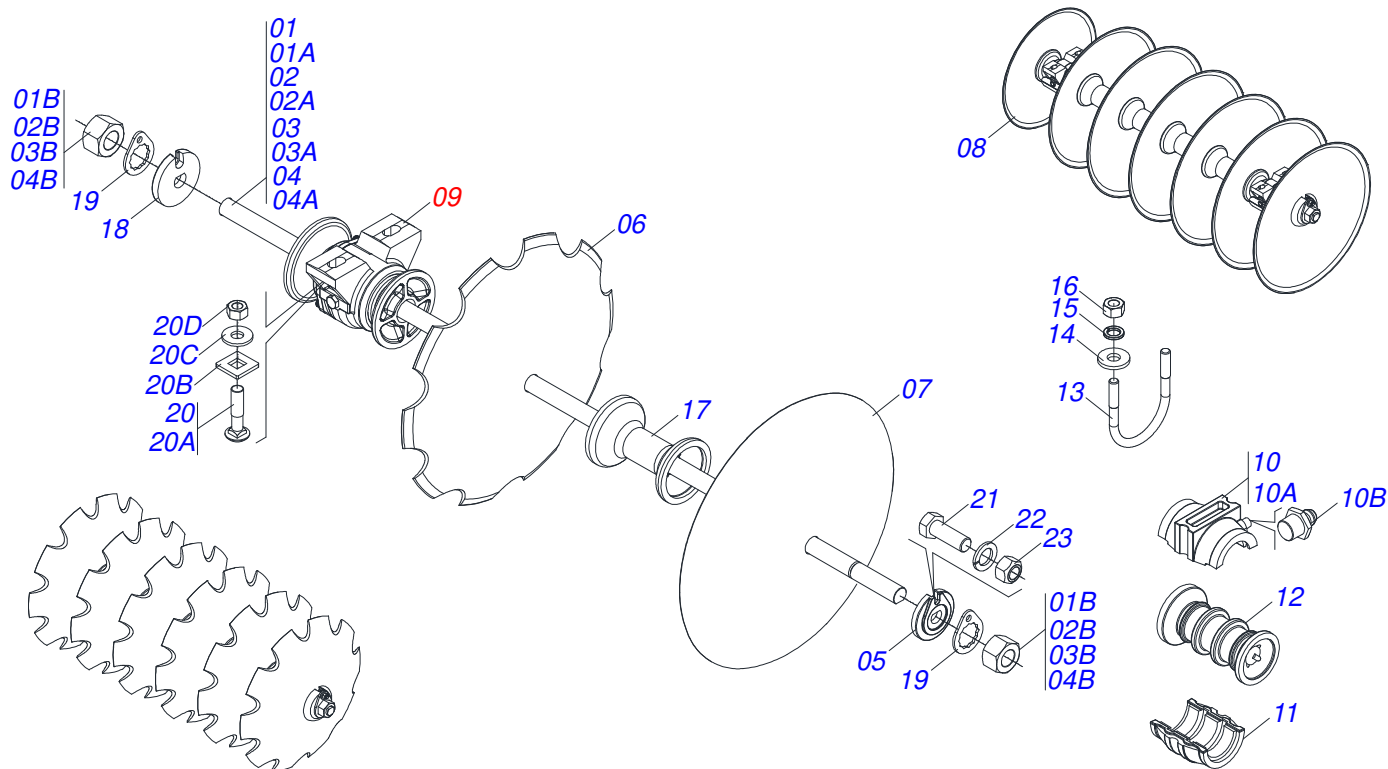

Item	Código	Descrição	Ver Pág.	QT
01	0501064763	BARRA ENGATE PARA TRANSPORTE HIDRAULICO		01
02	0501064878	BARRA TRAÇÃO PARA TRANSPORTE HIDRAULICO		01
03	0501068993	EIXO JUNCAO 25,40 X 140 COM ARRANQUE		01
04	0503010523	CONTRAPINO 1/4" X 2"		01
05	0501010372	PARAFUSO 1 UNC X 5.1/2 C S G.5 ZN		02
06	0503011438	ARRUELA PRESSAO 1		02
07	0501010059	PORCA SEXTAVADA 1 UNC (PESADA) G.5 ZN		02
08	0521062444	ENGATE AO TRATOR		01

Item	Código	Descrição	Ver Pág.	QT
001	0501069010	CORPO 85,7 X 400 GNFM		01
002	0511013609	HASTE 44,45 X 685		01
003	0502040747	GARFO 32,54		01
004	0502010843	EMBOLO 44,45 X 85,7		01
005	0502010781	SUPORTE ANEIS 44,45 X 85,72		01
006	0503010042	ANEL O RING 2-214 N 3006-9B 1G05116		01
007	0503010063	PORCA SEXTAVADO AUTOTRAVANTE COM NYLON 1 UNS ALTA G.5 ZN		01
008	0503010170	GAXETA 3120 2750		02
009	0503010948	ANEL G.E.3.3/8X2X1/2 W4-3346-590 PK		01
010	0503010949	ANEL G.I.1.3/4X3X1/2 W2-2000-500 PK		01
011	0503010976	ANEL O RING 2-336 N 3006-9B 1G85119		01
012	0503011060	ANEL BACK-UP 8-336 1G31106		01
013	0503010990	GAXETA 1870-1750-375-B		01
014	0503010761	ANEL RASPADOR		01
015	0502010993	TAMPA MOVEL 85,72		01
016	0503011094	PARAFUSO 3/8 UNC X 2 C C S I 12.9		01
017	0503010025	ARRUELA PRESSAO 3/8		01
018	0503010026	PORCA SEXTAVADA 3/8 UNC G.5 ZN		01
019	0503030385	PLUG CILINDRICO N-002		02

Item	Código	Descrição	Ver Pág.	QT
01	0511067334	SUPORTE MANGUEIRA		01
02	0503010014	PORCA SEXTAVADA 3/4 UNC (PESADA) G.5 ZN		02
03	0501010322	ARRUELA LISA 20,50 X 46 X 4,00 ZN		02

Item	Código	Descrição	Ver Pág.	QT
01	0503060100	PORTA MANUAL INSTRUÇOES		01
02	0503010267	ABRACADEIRA NYLON 3,60 X 1,3 X 155 MM		01
03	0503010363	PARAFUSO 5/16 UNC X 1 C S G.2 ZN		01
04	0501010694	ARRUELA LISA 8,50 X 18 X 1,50 ZN		01
05	0503010179	ARRUELA PRESSAO 5/16 ZN 1K01528		01
06	0503010337	PORCA SEXTAVADA 5/16 UNC G.5 ZN		01