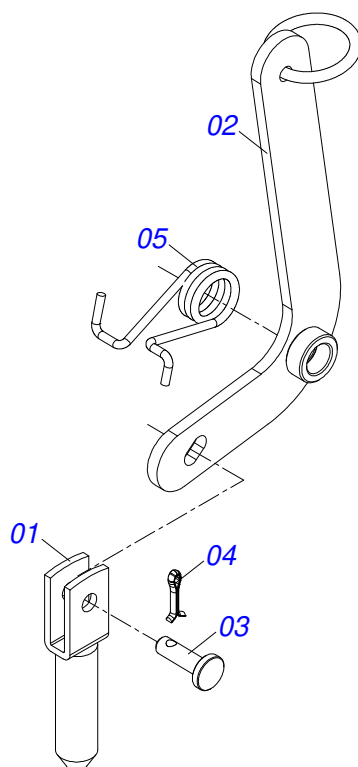

Item	Código	Descrição	Ver Pág.	QT
01	0511064555	BARRA ENGATE		01
02	0501060188	BARRA DE TRAÇÃO 1400		01
03	0521010585	EIXO JUNCAO 25 X 150 FURO 135 ZN		01
04	0503010523	CONTRAPINO 1/4" X 2"		02
05	0503011438	ARRUELA PRESSAO 1		02
06	0501010059	PORCA SEXTAVADA 1 UNC (PESADA) G.5 ZN		02
07	0521061775	ENGATE AO TRATOR		01
08	0501010060	PARAFUSO 1 UNC X 6.1/2 C S G.5		02