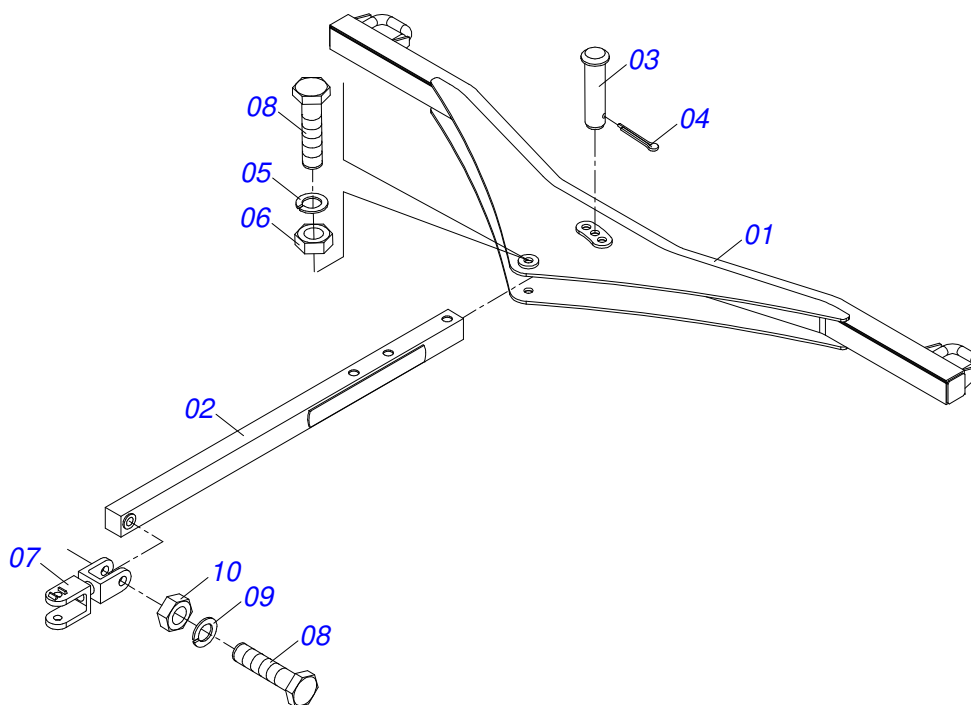

Item	Código	Descrição	Ver Pág.	QT
01	0511064555	BARRA ENGATE		01
02	0501060188	BARRA DE TRAÇÃO 1400		01
03	0521010585	EIXO JUNCAO 25 X 150 FURO 135 ZN		01
04	0503010523	CONTRAPINO 1/4" X 2"		02
05	0503011438	ARRUELA PRESSAO 1		02
06	0501010059	PORCA SEXTAVADA 1 UNC (PESADA) G.5 ZN		02
07	0521061775	ENGATE AO TRATOR		01
08	0501010060	PARAFUSO 1 UNC X 6.1/2 C S G.5		02