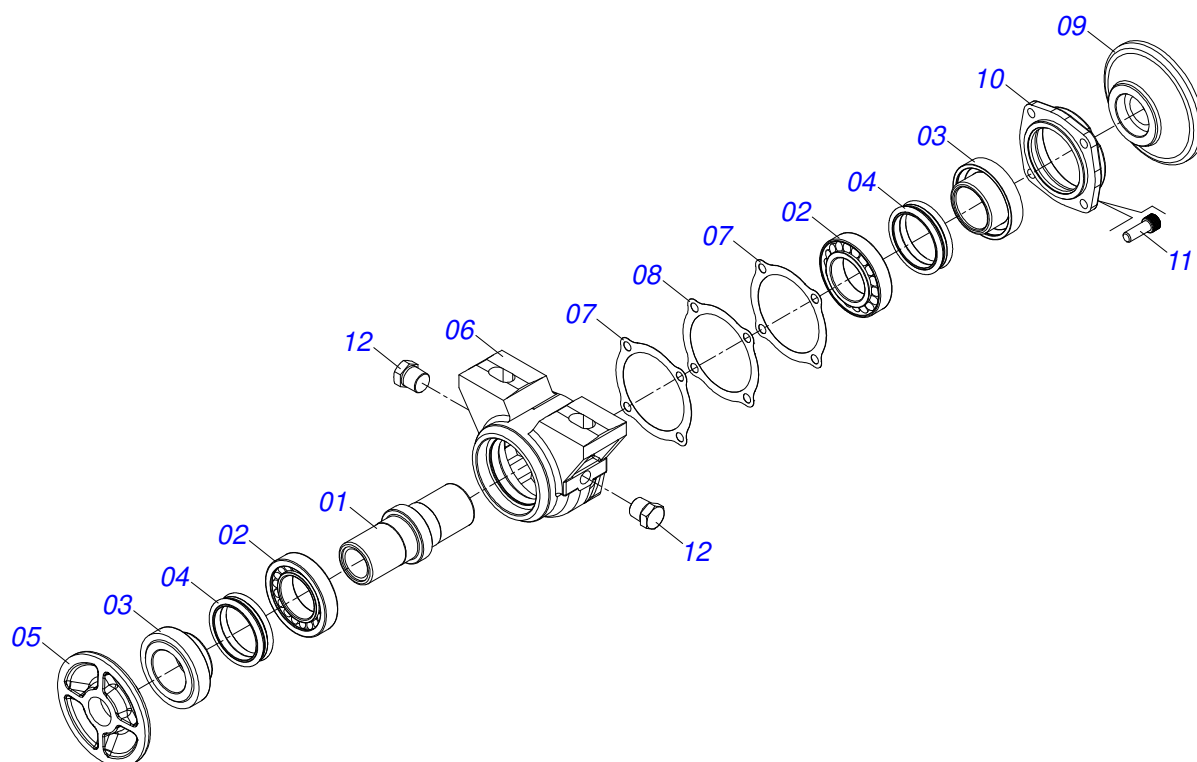

Item	Código	Descrição	Ver Pág.	QT
01	0502040218	EIXO		01
02	0503010111	ROLAMENTO 30210		02
03	0502010541	PORTA RETENTOR COM BUCHA		02
04	0503030026	RETENTOR LP JB-253		02
05	0502010071	ENCOSTO INTERNO DO DISCO		01
06	0502010540	CAIXA PARA MANCAL DM MRO - 182		01
07	0503030013	JUNTA VEDACAO 112 X 90,5 X 0,3		02
08	0503030684	JUNTA VEDACAO 112 X 90,5 X 0,1		01
09	0502010070	ENCOSTO EXTERNO DO DISCO		01
10	0502020424	TAMPA CAIXA MANCAL AGRICOLA DM O-182/192,225		01
11	0503010134	PARAFUSO 3/8 UNC X 1 C C SI 12.9		04
12	0503010856	BUJAO R 3/8 BSPT		02
13	3402301247	OLEO LUBRIFICANTE MINERAL SAE 90 APIGL4		0,11Lts