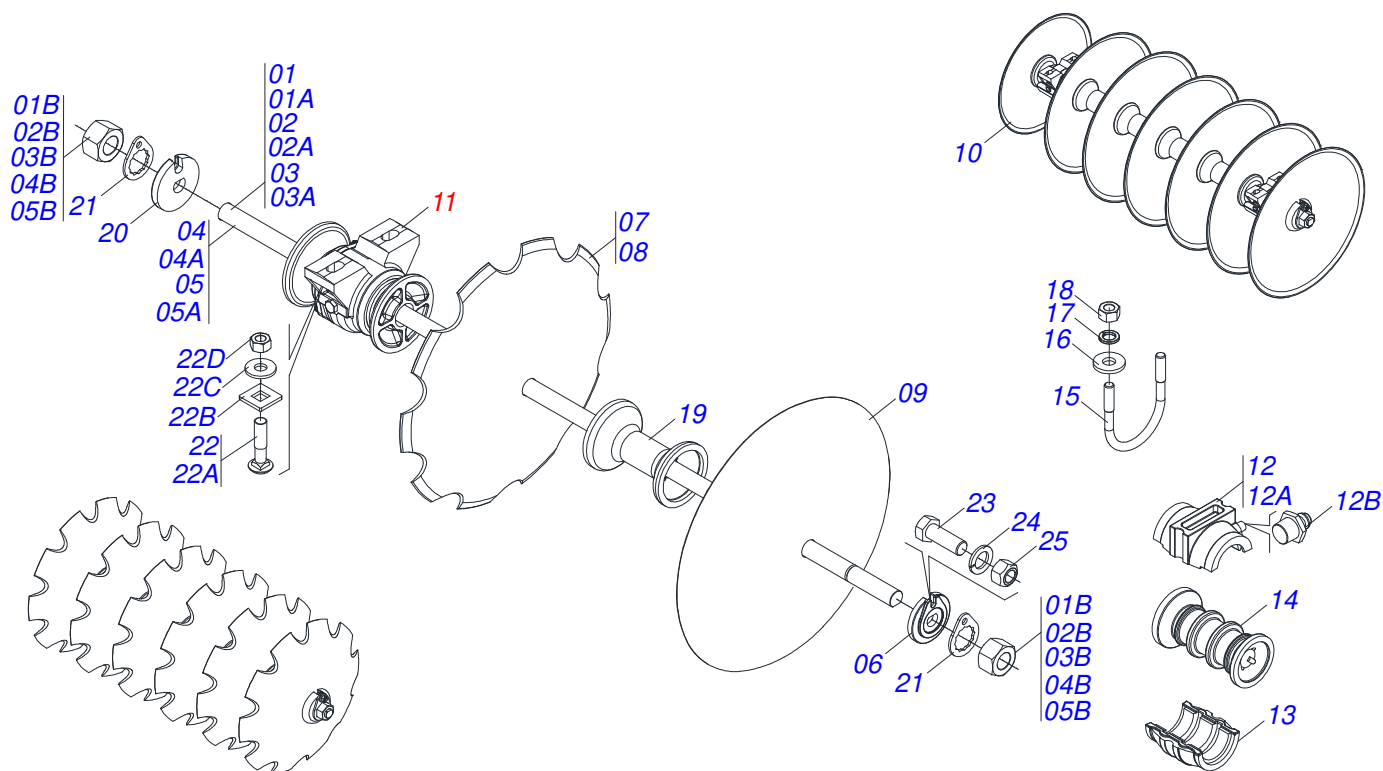

Item	Código	Descrição	Ver Pág.	QT
01	0511064555	BARRA ENGATE		01
02	0501060188	BARRA DE TRAÇÃO 1400		01
03	0521010585	EIXO JUNCAO 25 X 150 FURO 135 ZN		01
04	0503010523	CONTRAPINO 1/4" X 2"		02
05	0503011438	ARRUELA PRESSAO 1		02
06	0501010059	PORCA SEXTAVADA 1 UNC (PESADA) G.5 ZN		02
07	0521061775	ENGATE AO TRATOR		01
08	0501010060	PARAFUSO 1 UNC X 6.1/2 C S G.5		02

Item	Código	Descrição	Ver Pág.	QT
01	0501060185	TRAVA DE REGISTRO		01
02	0501068981	ACIONADOR DE REGISTRO		01
03	0521010624	EIXO JUNCAO 11,10 X 38 C A		01
04	0503010071	CONTRAPINO 3/16" X 1"		01
05	0503030025	MOLA DE TORÇÃO 36 X 5		01