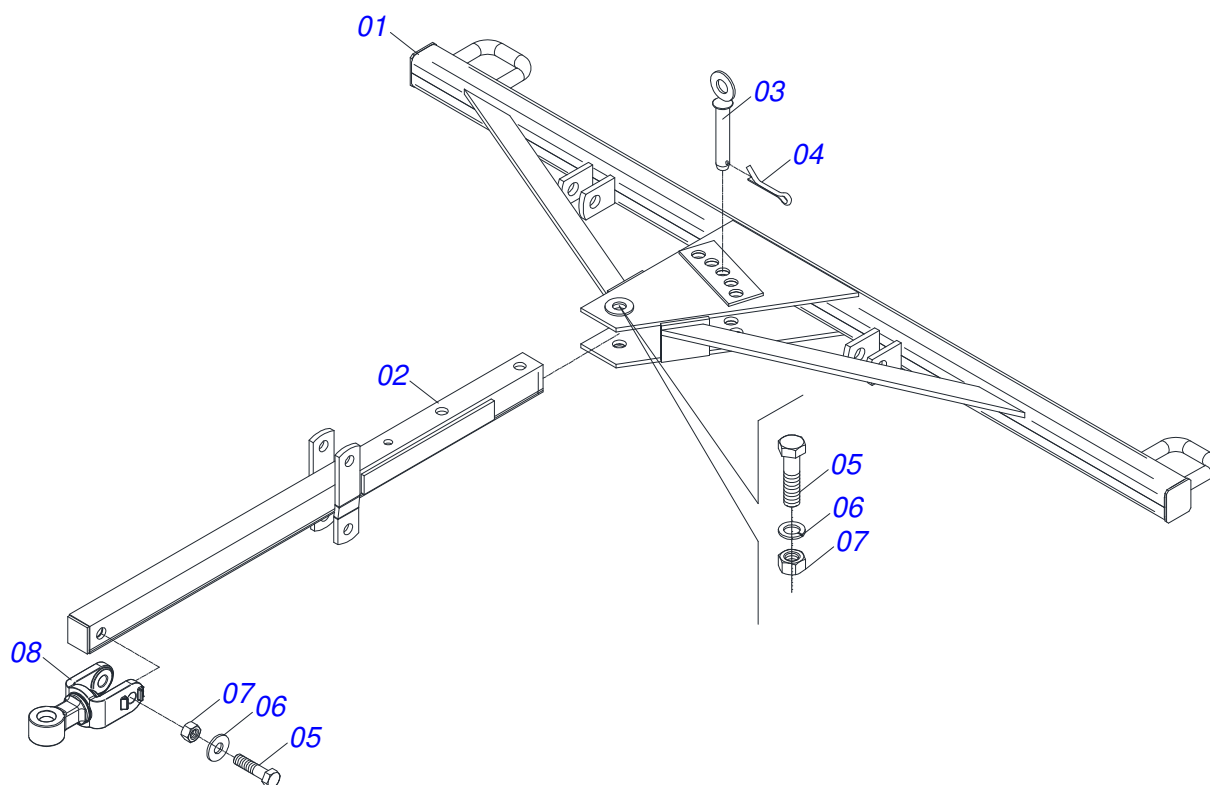

Item	Código	Descrição	Ver Pág.	QT
01	0501064763	BARRA ENGATE PARA TRANSPORTE HIDRAULICO		01
02	0501064878	BARRA TRAÇÃO PARA TRANSPORTE HIDRAULICO		01
03	0501068993	EIXO JUNCAO 25,40 X 140 COM ARRANQUE		01
04	0503010523	CONTRAPINO 1/4" X 2"		01
05	0501010372	PARAFUSO 1 UNC X 5.1/2 C S G.5 ZN		02
06	0503011438	ARRUELA PRESSAO 1		02
07	0501010059	PORCA SEXTAVADA 1 UNC (PESADA) G.5 ZN		02
08	0521062444	ENGATE AO TRATOR		01