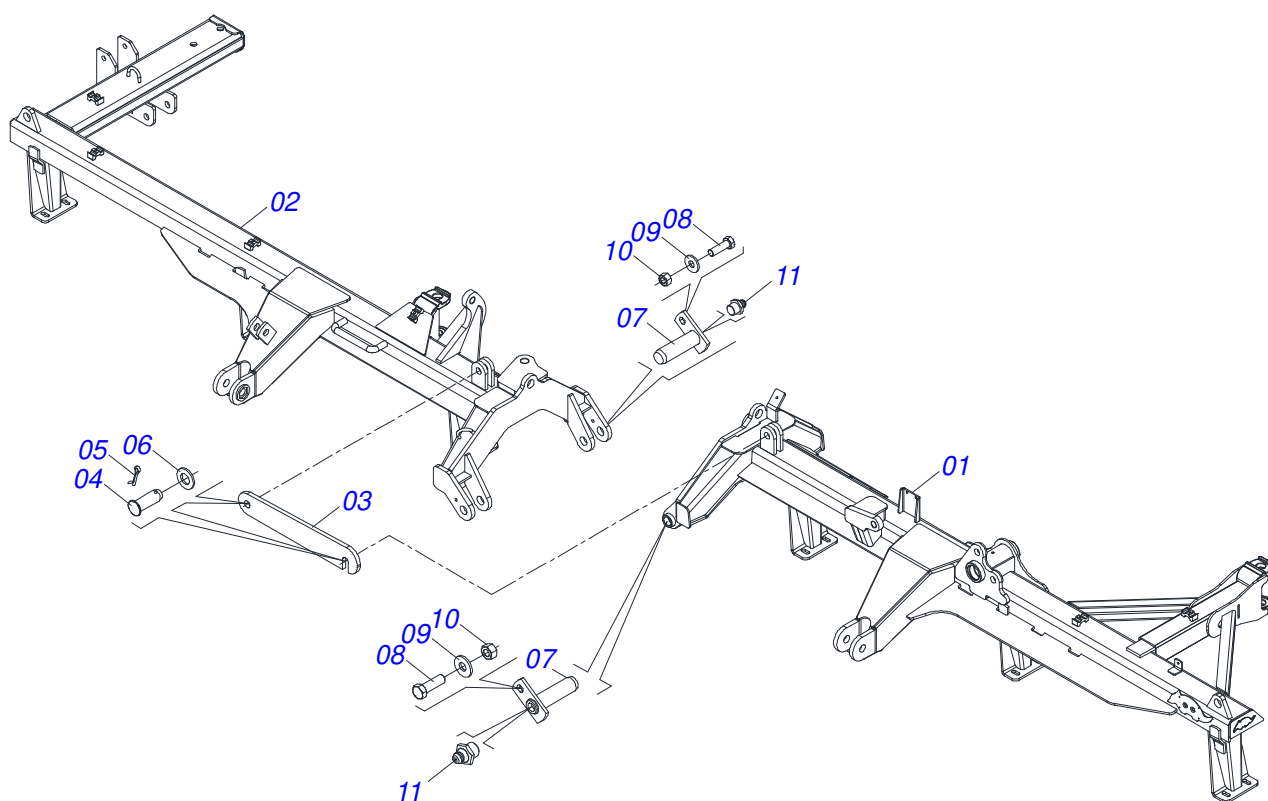

Item	Código	Descrição	Ver Pág.	QT
01	0531063344	CHASSI DIANTEIRO ESQUERDO		01
02	0531063342	CHASSI DIANTEIRO DIREITO		01
03	0501018941	TRAVA PARA TRANSPORTE		01
04	0521010592	EIXO JUNCAO 27,80 X 80		02
05	0503010571	CONTRAPINO 1/4 X 1.1/2		02
06	0511017480	ARRUELA LISA 29 X 54 X 4,75 ZN		02
07	0501063751	EIXO ARTICULACAO COM TRAVA 37,2 X 140		02
08	0501010100	PARAFUSO 5/8 UNC X 2 CS G.5 ZN		02
09	0501012140	ARRUELA LISA 16,50 X 40 X 4,00 ZN		02
10	0503010013	PORCA SEXTAVADA 5/8 UNC G.5 ZN		02
11	0503010002	GRAXEIRA 1800		02