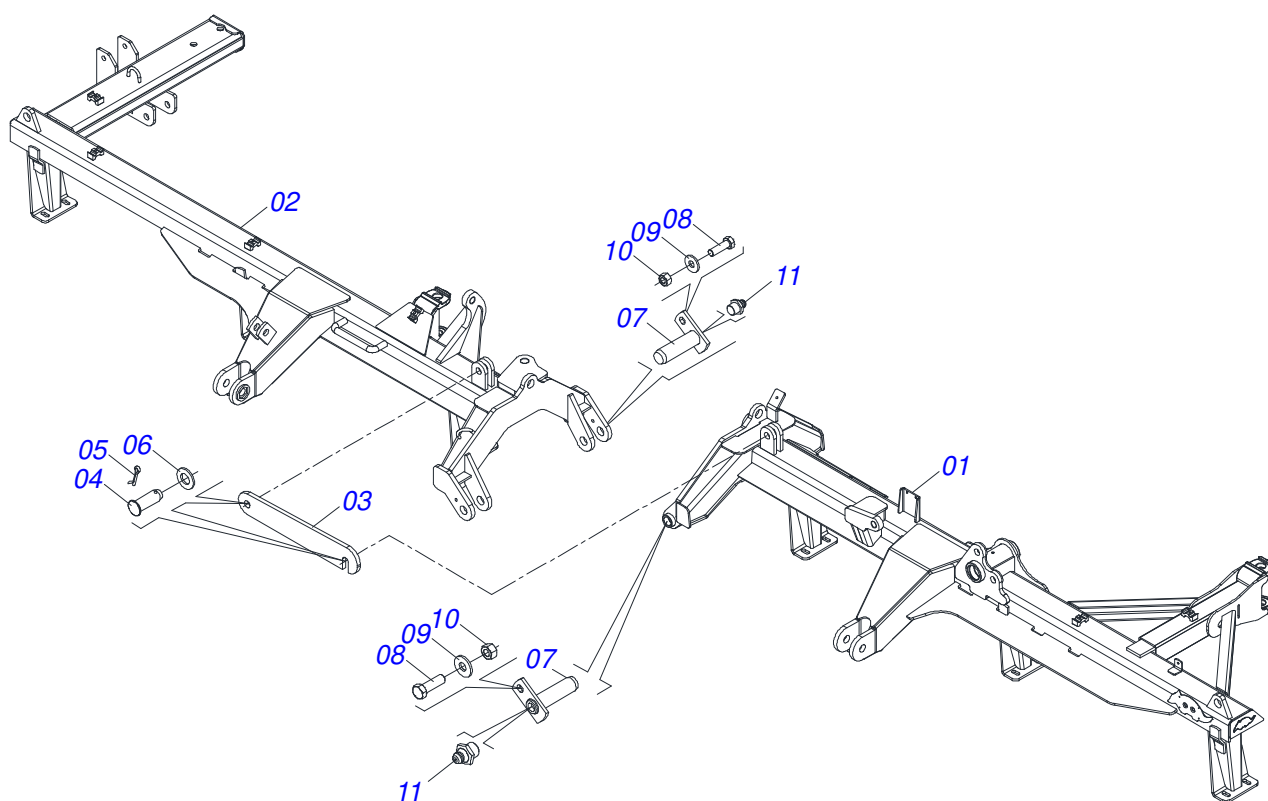

Item	Código	Descrição	Ver Pág.	QT
01	0531063336	CHASSI DIANTEIRO ESQUERDO		01
02	0531063334	CHASSI DIANTEIRO DIREITO		01
03	0501018941	TRAVA PARA TRANSPORTE		01
04	0521010592	EIXO JUNCAO 27,80 X 80		02
05	0503010571	CONTRAPINO 1/4 X 1.1/2		02
06	0511017480	ARRUELA LISA 29 X 54 X 4,75 ZN		02
07	0501063751	EIXO ARTICULACAO COM TRAVA 37,2 X 140		02
08	0501010100	PARAFUSO 5/8 UNC X 2 CS G.5 ZN		02
09	0501012140	ARRUELA LISA 16,50 X 40 X 4,00 ZN		02
10	0503010013	PORCA SEXTAVADA 5/8 UNC G.5 ZN		02
11	0503010002	GRAXEIRA 1800		02