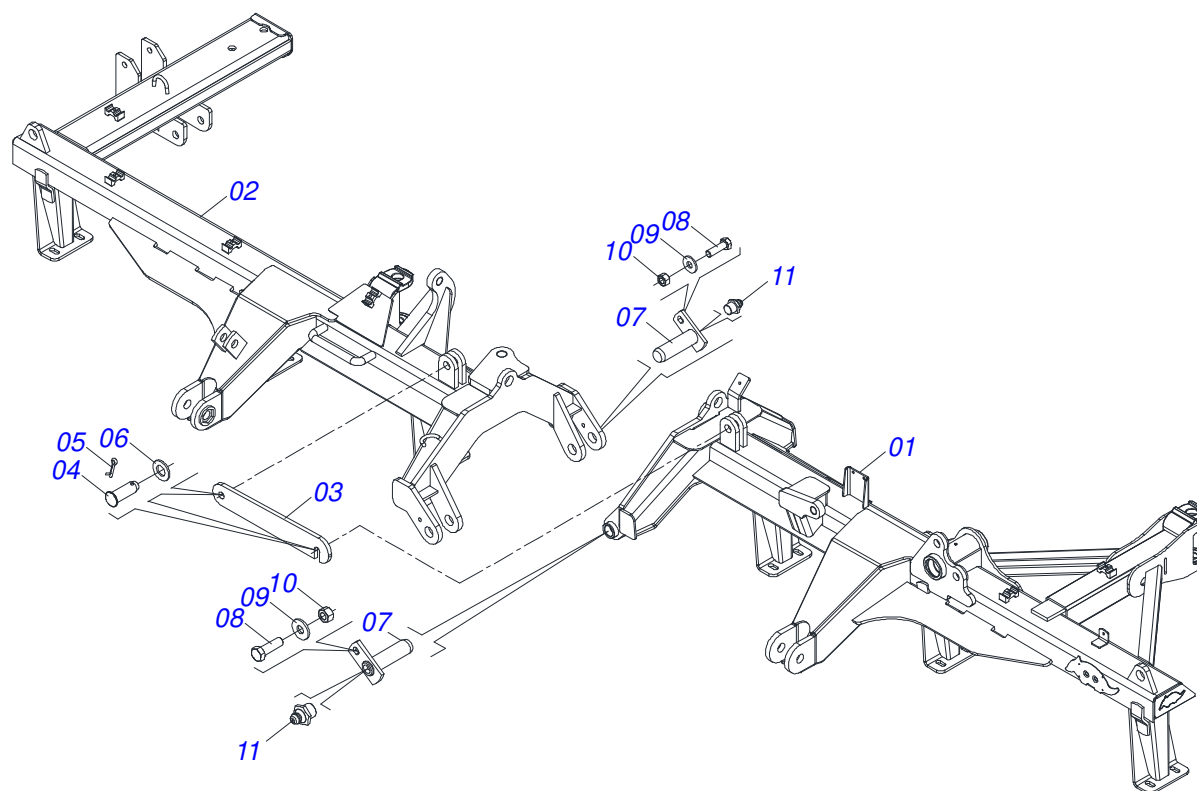

Item	Código	Descrição	Ver Pág.	QT
01	0531063286	CHASSI DIANTEIRO ESQUERDO		01
02	0531063284	CHASSI DIANTEIRO DIREITO		01
03	0501018941	TRAVA PARA TRANSPORTE		01
04	0521010592	EIXO JUNCAO 27,80 X 80		02
05	0503010571	CONTRAPINO 1/4 X 1.1/2		02
06	0511017480	ARRUELA LISA 29 X 54 X 4,75 ZN		02
07	0501063751	EIXO ARTICULACAO COM TRAVA 37,2 X 140		02
08	0501010100	PARAFUSO 5/8 UNC X 2 CS G.5 ZN		02
09	0501012140	ARRUELA LISA 16,50 X 40 X 4,00 ZN		02
10	0503010013	PORCA SEXTAVADA 5/8 UNC G.5 ZN		02
11	0503010002	GRAXEIRA 1800		02