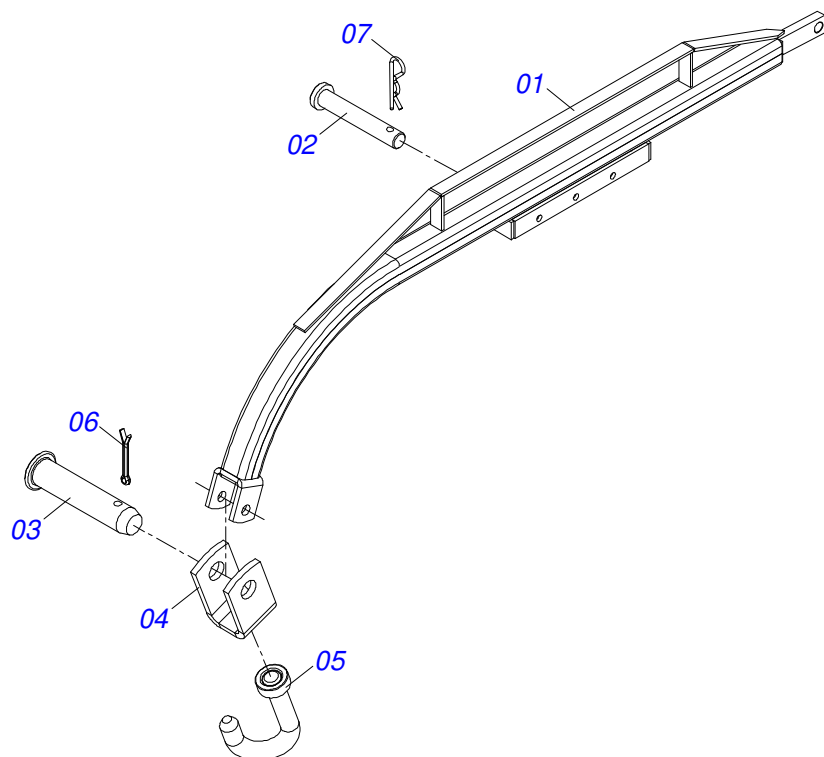

Item	Código	Descrição	Ver Pág.	QT
01	0501062595	CHASSI GAT 800		01
02	0501011388	EIXO JUNCAO 15,88 X 96 ZN		01
03	0521010579	EIXO JUNCAO 25 X 115 FURO 100 ZN		01
04	0511016686	U ENG GANCHO		01
05	0501067537	GANCHO 25,4 X 100		01
06	0503010018	CONTRAPINO 5/32 X 1.1/2		01
07	0503030168	CUPILO 3 X 50		01