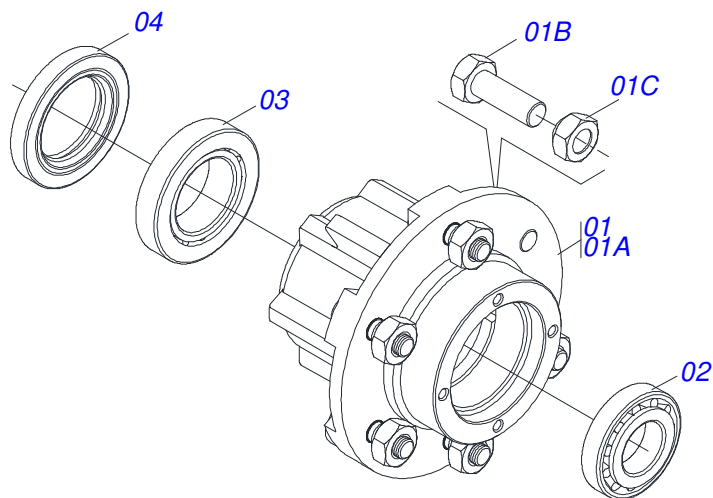

Item	Código	Descrição	Ver Pág.	QT
01	0501110728	CAIXA RODADO COM PARAFUSO		01
01A	0502011121	CAIXA RODADO		01
01B	0501010127	PARAFUSO RODEIRO 9/16UNFX1.7/8CR RECORTADO	G.5	06
01C	0503010035	PORCA CONICA 9/16 UNF		06
02	0503010037	ROLAMENTO 30207		01
03	0503010006	ROLAMENTO 32210 IMPORTADO		01
04	0503012928	RETENTOR 5985-GB		01