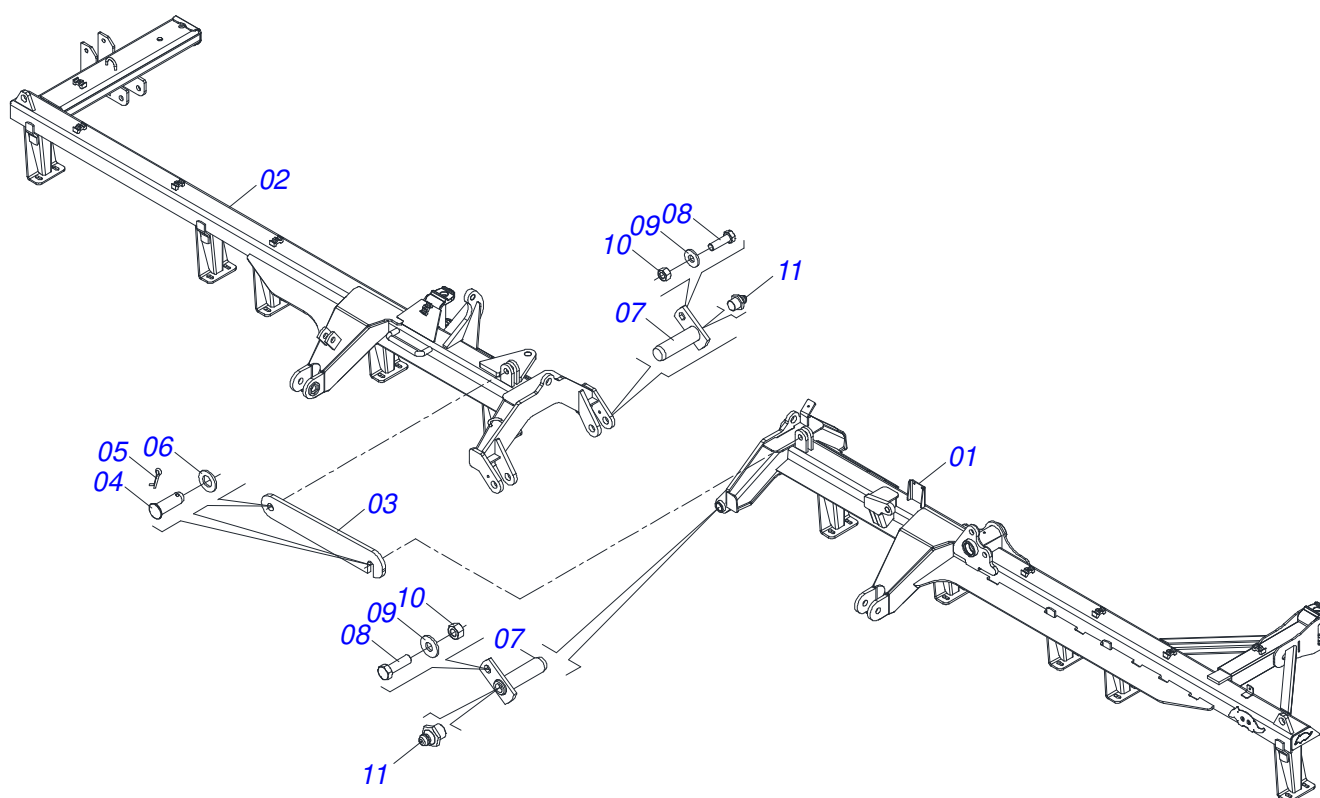

Item	Código	Descrição	Ver Pág.	QT
01	0531063310	CHASSI DIANTEIRO ESQUERDO		01
02	0531063308	CHASSI DIANTEIRO DIREITO		01
03	0501018941	TRAVA PARA TRANSPORTE		01
04	0521010592	EIXO JUNCAO 27,80 X 80		02
05	0503010571	CONTRAPINO 1/4 X 1.1/2		02
06	0511017480	ARRUELA LISA 29 X 54 X 4,75 ZN		02
07	0501063751	EIXO ARTICULACAO COM TRAVA 37,2 X 140		02
08	0501010100	PARAFUSO 5/8 UNC X 2 CS G.5 ZN		02
09	0501012140	ARRUELA LISA 16,50 X 40 X 4,00 ZN		02
10	0503010013	PORCA SEXTAVADA 5/8 UNC G.5 ZN		02
11	0503010002	GRAXEIRA 1800		02