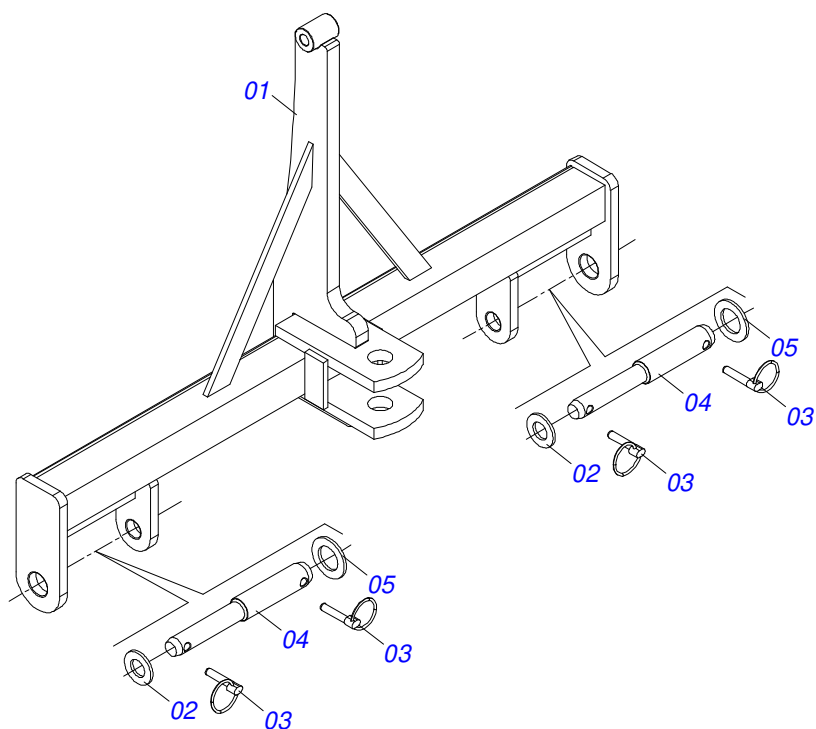

Item	Código	Descrição	Ver Pág.	QT
01	0511062944	CABECALHO COM ORELHA ENGATE		01
02	0501012916	ARRUELA LISA 40 X 66 X 4,75 ZN		02
03	0503030430	PINO TRAVA 7/16 X 50		04
04	0541015542	EIXO ENGATE INFERIOR 1.1/8		02
05	0511017480	ARRUELA LISA 29 X 54 X 4,75 ZN		02