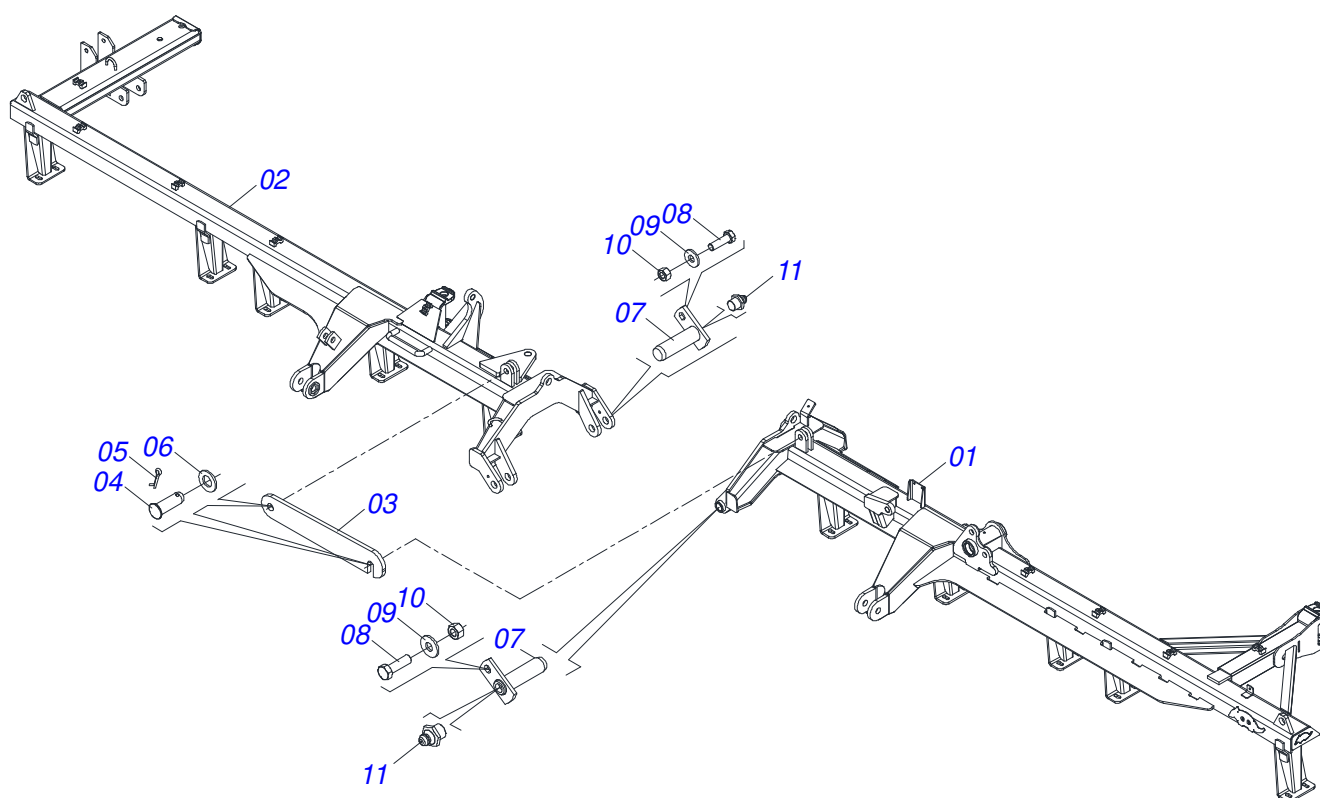

Item	Código	Descrição	Ver Pág.	QT
01	0531063328	CHASSI DIANTEIRO ESQUERDO		01
02	0531063326	CHASSI DIANTEIRO DIREITO		01
03	0501018941	TRAVA PARA TRANSPORTE		01
04	0521010592	EIXO JUNCAO 27,80 X 80		02
05	0503010571	CONTRAPINO 1/4 X 1.1/2		02
06	0511017480	ARRUELA LISA 29 X 54 X 4,75 ZN		02
07	0501063751	EIXO ARTICULACAO COM TRAVA 37,2 X 140		02
08	0501010100	PARAFUSO 5/8 UNC X 2 CS G.5 ZN		02
09	0501012140	ARRUELA LISA 16,50 X 40 X 4,00 ZN		02
10	0503010013	PORCA SEXTAVADA 5/8 UNC G.5 ZN		02
11	0503010002	GRAXEIRA 1800		02