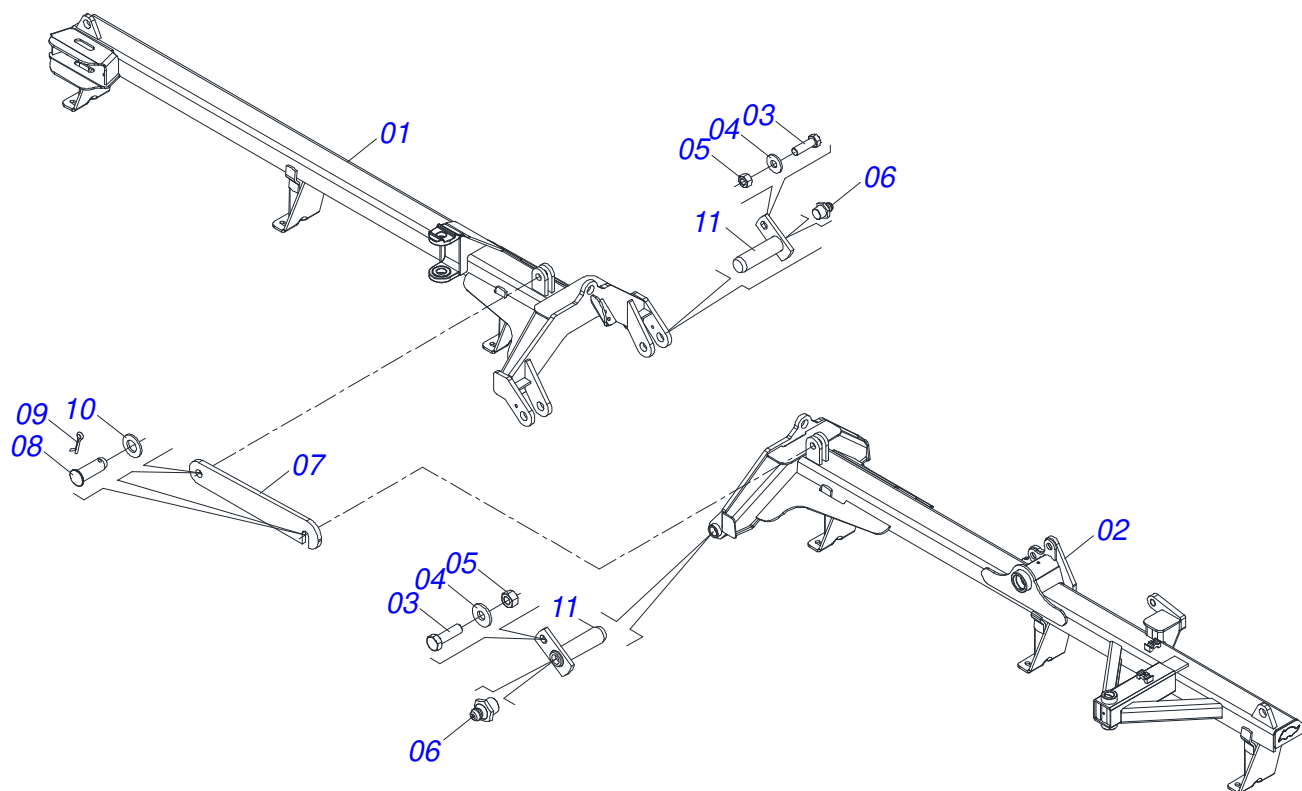

Item	Código	Descrição	Ver Pág.	QT
01	0531063354	CHASSI TRASEIRO DIREITO		01
02	0531063356	CHASSI TRASEIRO ESQUERDO		01
03	0501010100	PARAFUSO 5/8 UNC X 2 CS G.5 ZN		02
04	0501012140	ARRUELA LISA 16,50 X 40 X 4,00 ZN		02
05	0503010013	PORCA SEXTAVADA 5/8 UNC G.5 ZN		02
06	0503010002	GRAXEIRA 1800		02
07	0501018941	TRAVA PARA TRANSPORTE		01
08	0521010592	EIXO JUNCAO 27,80 X 80		02
09	0503010571	CONTRAPINO 1/4 X 1.1/2		02
10	0511017480	ARRUELA LISA 29 X 54 X 4,75 ZN		02
11	0501063751	EIXO ARTICULACAO COM TRAVA 37,2 X 140		02