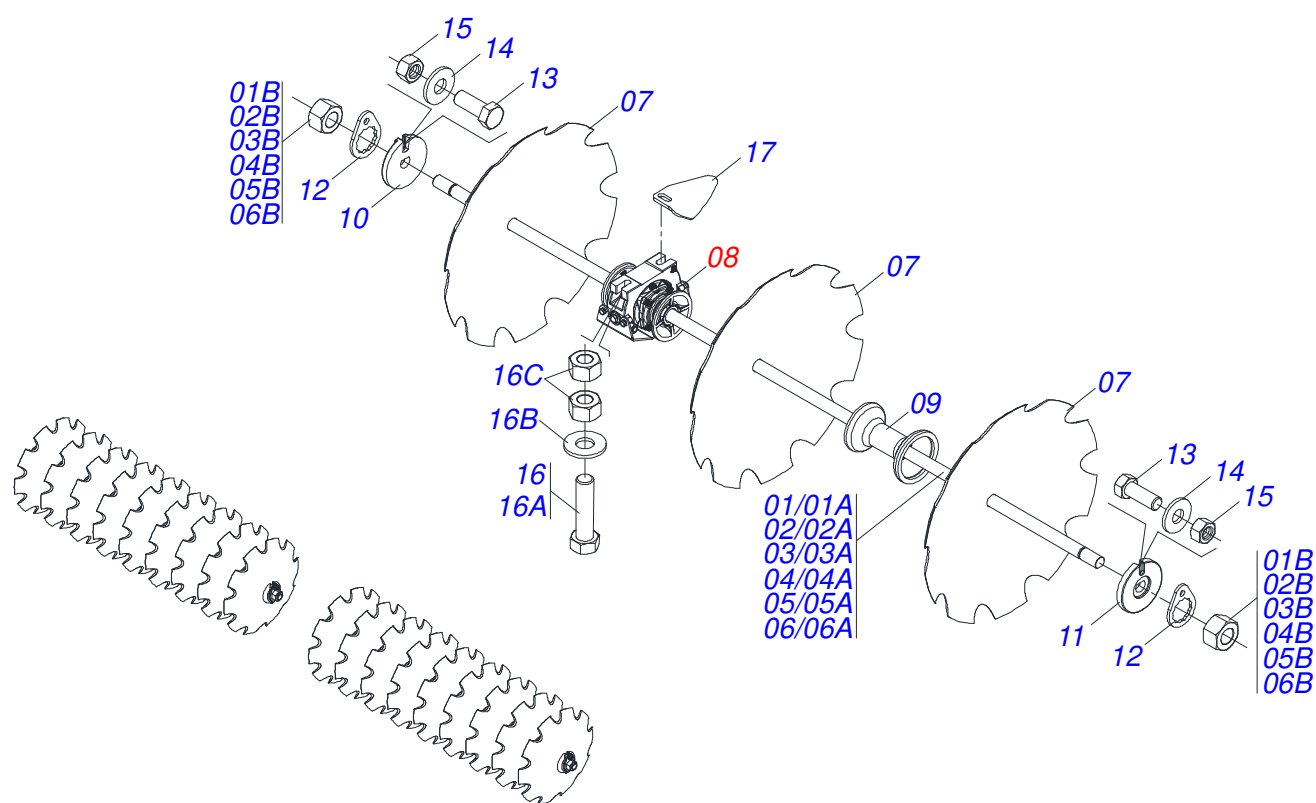

Item	Código	Descrição	Ver Pág.	68	72	76	80	84
01	0531041855	EIXO 1.1/2 6FPP X 3277 COM PORCAS		02	00	00	00	00
01A	0501212047	EIXO 1.1/2 6FPP X 3277		02	00	00	00	00
01B	0501810110	PORCA 1.1/2 NC 6FPP SEXTAVADO 2.3/8 SA		04	00	00	00	00
02	0521059183	EIXO 1.1/2 6FPP X 3470 COM PORCAS		00	02	00	00	00
02A	0591015177	EIXO 1.1/2 6FPP X 3470		00	02	00	00	00
02B	0501810110	PORCA 1.1/2 NC 6FPP SEXTAVADO 2.3/8 SA		00	04	00	00	00
03	0501043697	EIXO 1.1/2 6FPP X 1505 COM PORCAS		00	00	02	02	02
03A	0511012601	EIXO 1.1/2 6FPP X 1505		00	00	02	02	02
03B	0501810110	PORCA 1.1/2 NC 6FPP SEXTAVADO 2.3/8 SA		00	00	04	04	04
04	0511049630	EIXO 1.1/2 6FPP X 2095 COM PORCAS		00	00	02	00	00
04A	0561019198	EIXO 1.1/2 6FPP X 2095		00	00	02	00	00
04B	0501810110	PORCA 1.1/2 NC 6FPP SEXTAVADO 2.3/8 SA		00	00	04	00	00
05	0521045341	EIXO 1.1/2 6FPP X 2290 COM PORCAS		00	00	00	02	00
05A	0511012017	EIXO 1.1/2 6FPP X 2290		00	00	00	02	00
05B	0501810110	PORCA 1.1/2 NC 6FPP SEXTAVADO 2.3/8 SA		00	00	00	04	00
06	0511054527	EIXO 1.1/2 6FPP X 2490 COM PORCAS		00	00	00	00	02
06A	0531019372	EIXO 1.1/2 6FPP X 2490		00	00	00	00	02
06B	0501810110	PORCA 1.1/2 NC 6FPP SEXTAVADO 2.3/8 SA		00	00	00	00	04
07	0602027341	DR 20 X 3,5 C57AF02FR1.9/16 10R		34	36	38	40	42
07.	0602027356	DR 20 X 4,5 C57AF02FR1.9/16 10R		34	36	38	40	42
07..	0602029422	DR 22 X 3,5 C64AF02FR1.9/16 10R		34	36	38	40	42
07...	0602029416	DR 22 X 4,5 C64AF02FR1.9/16 10R		34	36	38	40	42
07....	0602030429	DR 24 X 4,5 C66AF02FR1.9/16 10R		34	36	38	40	42
08	0521047187	MANCAL AGRICOLA DMO 192,5 X 1.1/2 OSCILANTE 47 IMPORTADO		06	06	10	10	10
09	0502010627	SEPARADOR 192,5 COM FURO REDONDO 1.1/2		26	28	24	26	28
10	0502010871	TRAVA EIXO EXTERNO 1.1/2		02	02	04	04	04
11	0502010872	TRAVA EIXO INTERNO 1.1/2		02	02	04	04	04
12	0501018592	TRAVA PORCA 1.5/8 SEXTAVADA 60,0/60,2		04	04	08	08	08
13	0503011267	PARAFUSO 5/8 UNC X 1.1/2 C S G.5 ZN		04	04	08	08	08
14	0501012140	ARRUELA LISA 16,50 X 40 X 4,00 ZN		04	04	08	08	08