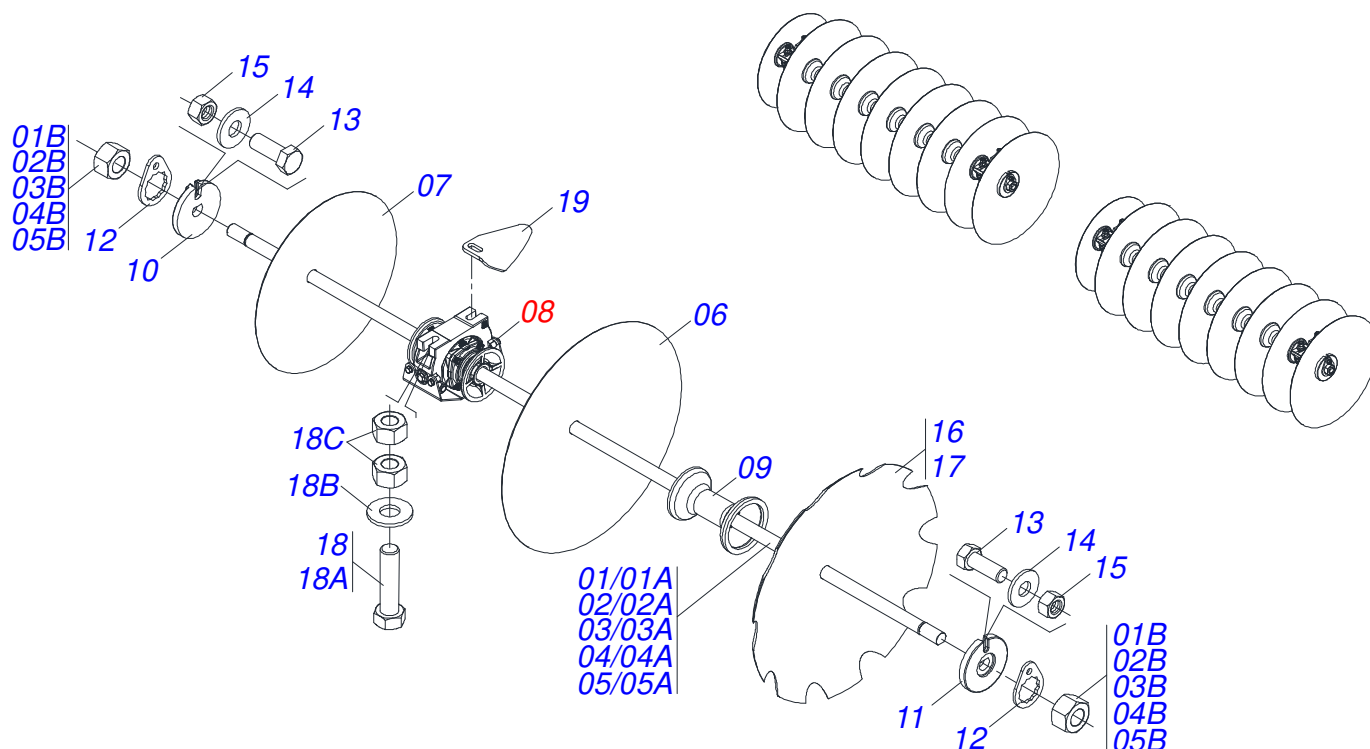

Item	Código	Descrição	Ver Pág.	48	52	56	60	64
01	0521045341	EIXO 1.1/2 6FPP X 2290 COM PORCAS		02	00	00	00	00
01A	0511012017	EIXO 1.1/2 6FPP X 2290		02	00	00	00	00
01B	0501810110	PORCA 1.1/2 NC 6FPP SEXTAVADO 2.3/8 SA		04	00	00	00	00
02	0511054527	EIXO 1.1/2 6FPP X 2490 COM PORCAS		00	02	00	00	00
02A	0531019372	EIXO 1.1/2 6FPP X 2490		00	02	00	00	00
02B	0501810110	PORCA 1.1/2 NC 6FPP SEXTAVADO 2.3/8 SA		00	04	00	00	00
03	0511045023	EIXO 1.1/2 6FPP X 2680 COM PORCAS		00	00	02	00	00
03A	0551011002	EIXO 1.1/2 6FPP X 2680		00	00	02	00	00
03B	0501810110	PORCA 1.1/2 NC 6FPP SEXTAVADO 2.3/8 SA		00	00	04	00	00
04	0501059898	EIXO 1.1/2 6FPP X 2880 COM PORCAS		00	00	00	02	00
04A	0561016111	EIXO 1.1/2 6FPP X 2880		00	00	00	02	00
04B	0501810110	PORCA 1.1/2 NC 6FPP SEXTAVADO 2.3/8 SA		00	00	00	04	00
05	0531041856	EIXO 1.1/2 UNC 6FPP 3080 COM PORCAS		00	00	00	00	02
05A	0501212048	EIXO 1.1/2 UNC 3080		00	00	00	00	02
05B	0501810110	PORCA 1.1/2 NC 6FPP SEXTAVADO 2.3/8 SA		00	00	00	00	04
06	0601027302	DL 20 X 3,5 C57AF02FR1.9/16		22	24	26	28	30
06.	0601027299	DL 20 X 4,5 C57AF02FR1.9/16		22	24	26	28	30
06..	0601029419	DL 22 X 3,5 C64AF02FR1.9/16		22	24	26	28	30
06...	0601029413	DL 22 X 4,5 C64AF02FR1.9/16		22	24	26	28	30
06....	0601031134	DL 24 X 4,5 C66AF02FR1.9/16		22	24	26	28	30
07	0601025033	DL 18 X 3,5 C45AF02FR1.9/16		02	02	02	02	02
07.	0601025099	DL 18 X 4,5 C45AFPFR1.9/16		02	02	02	02	02
07..	0601027302	DL 20 X 3,5 C57AF02FR1.9/16		02	02	02	02	02
07...	0601027299	DL 20 X 4,5 C57AF02FR1.9/16		02	02	02	02	02
07....	0601029419	DL 22 X 3,5 C64AF02FR1.9/16		02	02	02	02	02
07.....	0601029413	DL 22 X 4,5 C64AF02FR1.9/16		02	02	02	02	02
07.....	0601029414	DL 22 X 4,5 C63AF02FR1.9/16		02	02	02	02	02
08	0521047187	MANCAL AGRICOLA DMO 192,5 X 1.1/2 OSCILANTE 47 IMPORTADO		06	06	06	06	06
09	0502010627	SEPARADOR 192,5 COM FURO REDONDO 1.1/2		16	18	20	22	24
10	0502010871	TRAVA EIXO EXTERNO 1.1/2		02	02	02	02	02
11	0502010872	TRAVA EIXO INTERNO 1.1/2		02	02	02	02	02