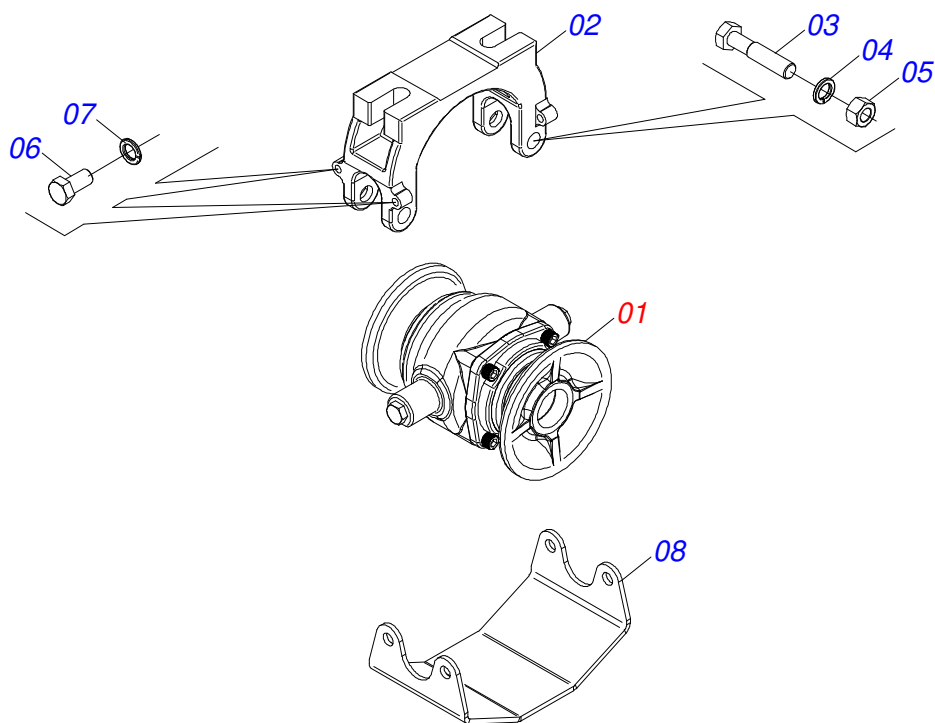

Item	Código	Descrição	Ver Pág.	QT
01	0521050840	MANCAL AGRICOLA DMO 192,5 X 1.1/2 IMPORTADO	48	01
02	0502012854	SUPORTE MANCAL AGRICOLA DM OL OSCILANTE 182/192,5		01
03	0501011541	PARAFUSO 5/8 UNC X 3 CS G.5 ZN1K28066		02
04	0503010027	ARRUELA PRESSAO 5/8 ZN		02
05	0503010013	PORCA SEXTAVADA 5/8 UNC G.5 ZN		02
06	0503011334	PARAFUSO 3/8 UNC X 3/4 CS G.5		04
07	0503010025	ARRUELA PRESSAO 3/8		04
08	0581014143	CAPA PROTETORA MANCAIS OSCILANTE 182/192/225		01