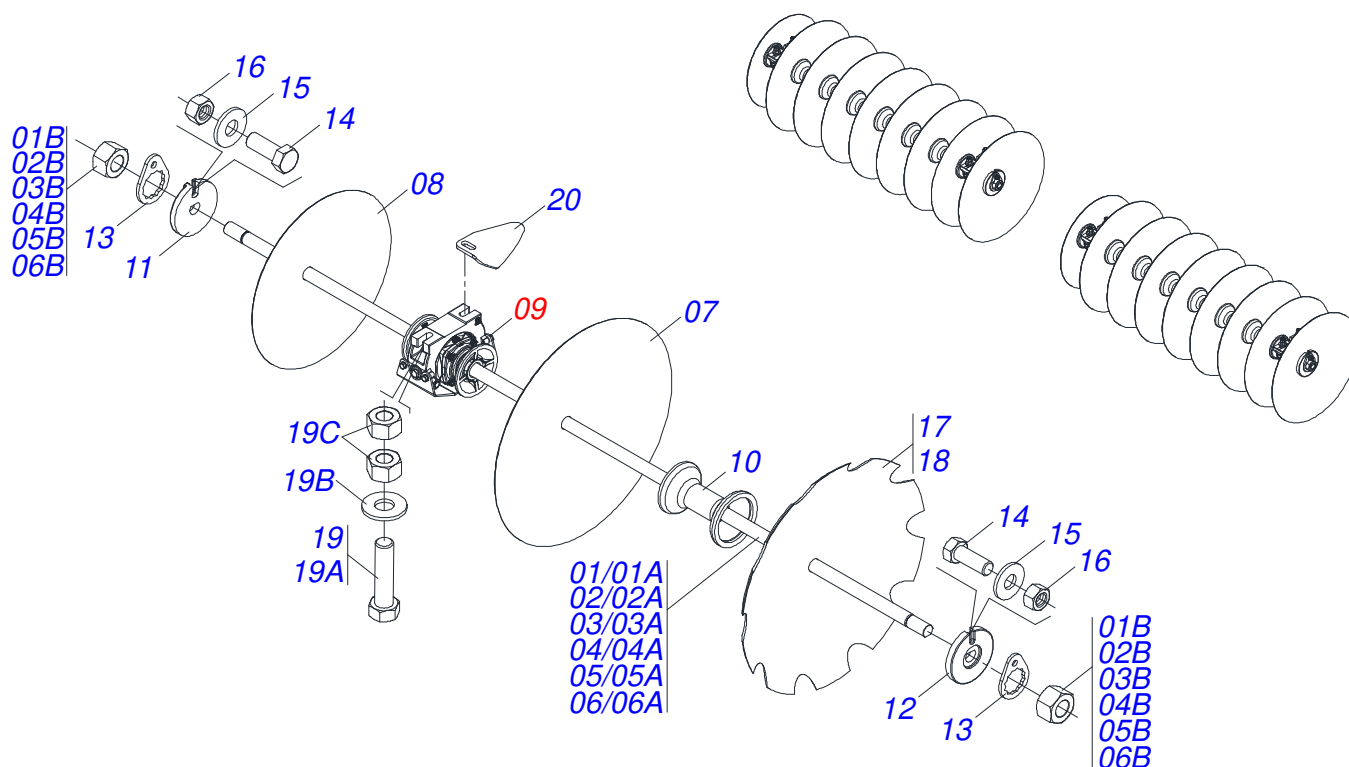

Item	Código	Descrição	Ver Pág.	68	72	76	80	84
01	0531041855	EIXO 1.1/2 6FPP X 3277 COM PORCAS		02	00	00	00	00
01A	0501212047	EIXO 1.1/2 6FPP X 3277		02	00	00	00	00
01B	0501810110	PORCA 1.1/2 NC 6FPP SEXTAVADO 2.3/8 SA		04	00	00	00	00
02	0521059183	EIXO 1.1/2 6FPP X 3470 COM PORCAS		00	02	00	00	00
02A	0591015177	EIXO 1.1/2 6FPP X 3470		00	02	00	00	00
02B	0501810110	PORCA 1.1/2 NC 6FPP SEXTAVADO 2.3/8 SA		00	04	00	00	00
03	0501043697	EIXO 1.1/2 6FPP X 1505 COM PORCAS		00	00	02	02	02
03A	0511012601	EIXO 1.1/2 6FPP X 1505		00	00	02	02	02
03B	0501810110	PORCA 1.1/2 NC 6FPP SEXTAVADO 2.3/8 SA		00	00	04	04	04
04	0511049630	EIXO 1.1/2 6FPP X 2095 COM PORCAS		00	00	02	00	00
04A	0561019198	EIXO 1.1/2 6FPP X 2095		00	00	02	00	00
04B	0501810110	PORCA 1.1/2 NC 6FPP SEXTAVADO 2.3/8 SA		00	00	04	00	00
05	0521045341	EIXO 1.1/2 6FPP X 2290 COM PORCAS		00	00	00	02	00
05A	0511012017	EIXO 1.1/2 6FPP X 2290		00	00	00	02	00
05B	0501810110	PORCA 1.1/2 NC 6FPP SEXTAVADO 2.3/8 SA		00	00	00	04	00
06	0511054527	EIXO 1.1/2 6FPP X 2490 COM PORCAS		00	00	00	00	02
06A	0531019372	EIXO 1.1/2 6FPP X 2490		00	00	00	00	02
06B	0501810110	PORCA 1.1/2 NC 6FPP SEXTAVADO 2.3/8 SA		00	00	00	00	04
07	0601027302	DL 20 X 3,5 C57AF02FR1.9/16		32	34	36	38	40
07.	0601027299	DL 20 X 4,5 C57AF02FR1.9/16		32	34	36	38	40
07..	0601029419	DL 22 X 3,5 C64AF02FR1.9/16		32	34	36	38	40
07...	0601029404	DL 22 X 3,5 C64AF02FR1.9/16		32	34	36	38	40
07....	0601029413	DL 22 X 4,5 C64AF02FR1.9/16		32	34	36	38	40
07.....	0601031134	DL 24 X 4,5 C66AF02FR1.9/16		32	34	36	38	40
08	0601025033	DL 18 X 3,5 C45AF02FR1.9/16		02	02	02	02	02
08.	0601025099	DL 18 X 4,5 C45AFPFR1.9/16		02	02	02	02	02
08..	0601027302	DL 20 X 3,5 C57AF02FR1.9/16		02	02	02	02	02
08...	0601027300	DL 20 X 3,5 C57AF02FR1.9/16		02	02	02	02	02
08....	0601027299	DL 20 X 4,5 C57AF02FR1.9/16		02	02	02	02	02
08.....	0601029419	DL 22 X 3,5 C64AF02FR1.9/16		02	02	02	02	02
08.....	0601029413	DL 22 X 4,5 C64AF02FR1.9/16		02	02	02	02	02