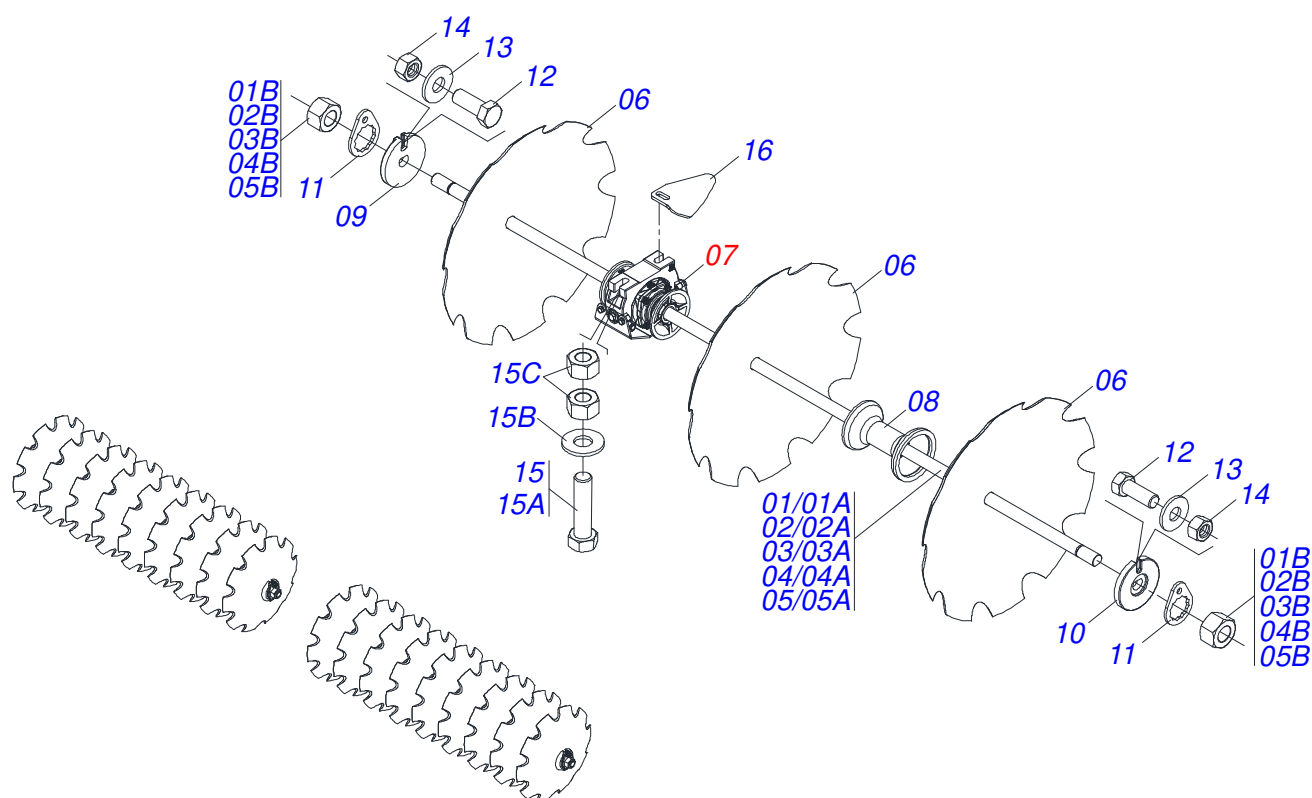

Item	Código	Descrição	Ver Pág.	48	52	56	60	64
01	0521045341	EIXO 1.1/2 6FPP X 2290 COM PORCAS		02	00	00	00	00
01A	0511012017	EIXO 1.1/2 6FPP X 2290		02	00	00	00	00
01B	0501810110	PORCA 1.1/2 NC 6FPP SEXTAVADO 2.3/8 SA		04	00	00	00	00
02	0511054527	EIXO 1.1/2 6FPP X 2490 COM PORCAS		00	02	00	00	00
02A	0531019372	EIXO 1.1/2 6FPP X 2490		00	02	00	00	00
02B	0501810110	PORCA 1.1/2 NC 6FPP SEXTAVADO 2.3/8 SA		00	04	00	00	00
03	0511045023	EIXO 1.1/2 6FPP X 2680 COM PORCAS		00	00	02	00	00
03A	0551011002	EIXO 1.1/2 6FPP X 2680		00	00	02	00	00
03B	0501810110	PORCA 1.1/2 NC 6FPP SEXTAVADO 2.3/8 SA		00	00	04	00	00
04	0501059898	EIXO 1.1/2 6FPP X 2880 COM PORCAS		00	00	00	02	00
04A	0561016111	EIXO 1.1/2 6FPP X 2880		00	00	00	02	00
04B	0501810110	PORCA 1.1/2 NC 6FPP SEXTAVADO 2.3/8 SA		00	00	00	04	00
05	0531041856	EIXO 1.1/2 UNC 6FPP 3080 COM PORCAS		00	00	00	00	02
05A	0501212048	EIXO 1.1/2 UNC 3080		00	00	00	00	02
05B	0501810110	PORCA 1.1/2 NC 6FPP SEXTAVADO 2.3/8 SA		00	00	00	00	04
06	0602027341	DR 20 X 3,5 C57AF02FR1.9/16 10R		24	26	28	30	32
06.	0602027356	DR 20 X 4,5 C57AF02FR1.9/16 10R		24	26	28	30	32
06..	0602029422	DR 22 X 3,5 C64AF02FR1.9/16 10R		24	26	28	30	32
06...	0602029416	DR 22 X 4,5 C64AF02FR1.9/16 10R		24	26	28	30	32
06....	0602030429	DR 24 X 4,5 C66AF02FR1.9/16 10R		24	26	28	30	32
07	0521047187	MANCAL AGRICOLA DMO 192,5 X 1.1/2 OSCILANTE 47 IMPORTADO		06	06	06	06	06
08	0502010627	SEPARADOR 192,5 COM FURO REDONDO 1.1/2		16	18	20	22	24
09	0502010871	TRAVA EIXO EXTERNO 1.1/2		02	02	02	02	02
10	0502010872	TRAVA EIXO INTERNO 1.1/2		02	02	02	02	02
11	0501018592	TRAVA PORCA 1.5/8 SEXTAVADA 60,0/60,2		04	04	04	04	04
12	0503011267	PARAFUSO 5/8 UNC X 1.1/2 C S G.5 ZN		04	04	04	04	04
13	0501012140	ARRUELA LISA 16,50 X 40 X 4,00 ZN		04	04	04	04	04
14	0503012412	PORCA SEXTAVADA AUTOTRAVANTE 5/8" UNC G.5 ZN		04	04	04	04	04
15	0521059224	CONJUNTO PARAFUSO 5/8 UNC X 2.3/4 P/MANCAL OSC		12	12	12	12	12