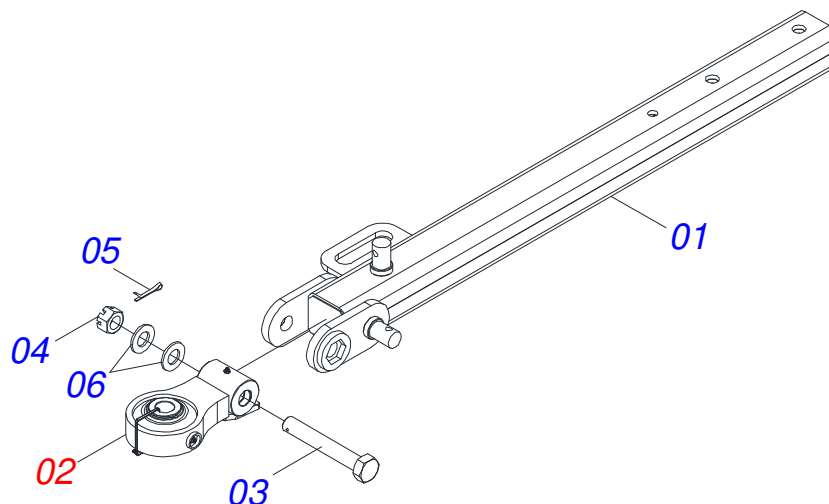

Item	Código	Descrição	Ver Pág.	QT
01	0501066715	BARRA TRACAO 1400		01
02	0521053943	ENGATE COM APOIO COM ROTULA COMPLETO	28	01
03	0501017291	PARAFUSO 1.1/2 NC X 205 ZN		01
04	0501011301	PORCA CASTELO 1.1/2 UNC 6 FPP SEXTAVADA 2.5/16 ZN		01
05	0503010010	CONTRAPINO 1/4 X 2.1/2		01
06	0501017779	ARRUELA LISA 32 X 60 X 4,75		02