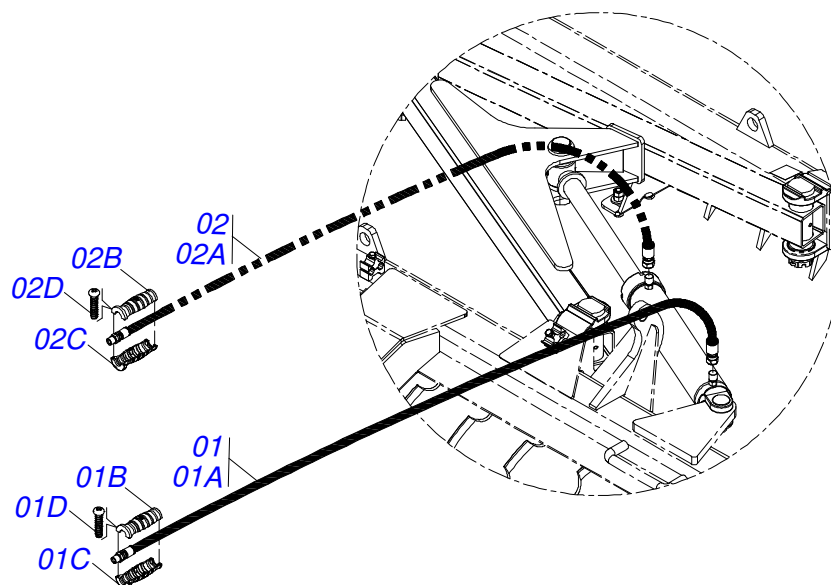

JOGO MANGUEIRAS

Item	Código	Descrição	Ver Pág.	QT
01	0521053413	MANGUEIRA 3/8 X 4500 TC-TM ROXO/VERMELHA		01
01A	0501080362	MANGUEIRA 3/8 X 4500 TC-TM		01
01B	0503034491	MANOPLA MANGUEIRA HIDRAULICA (ROXO)		01
01C	0503034495	MANOPLA MANGUEIRA HIDRAULICA (VERMELHO)		01
01D	0503018952	PARAFUSO PLASTICO PANELA PH 2,5 X 10 ZB		06
02	0521053414	MANGUEIRA 3/8 X 4500 TC-TM ROXO/AZUL		01
02A	0501080362	MANGUEIRA 3/8 X 4500 TC-TM		01
02B	0503034491	MANOPLA MANGUEIRA HIDRAULICA (ROXO)		01
02C	0503034494	MANOPLA MANGUEIRA HIDRAULICA (AZUL)		01
02D	0503018952	PARAFUSO PLASTICO PANELA PH 2,5 X 10 ZB		06