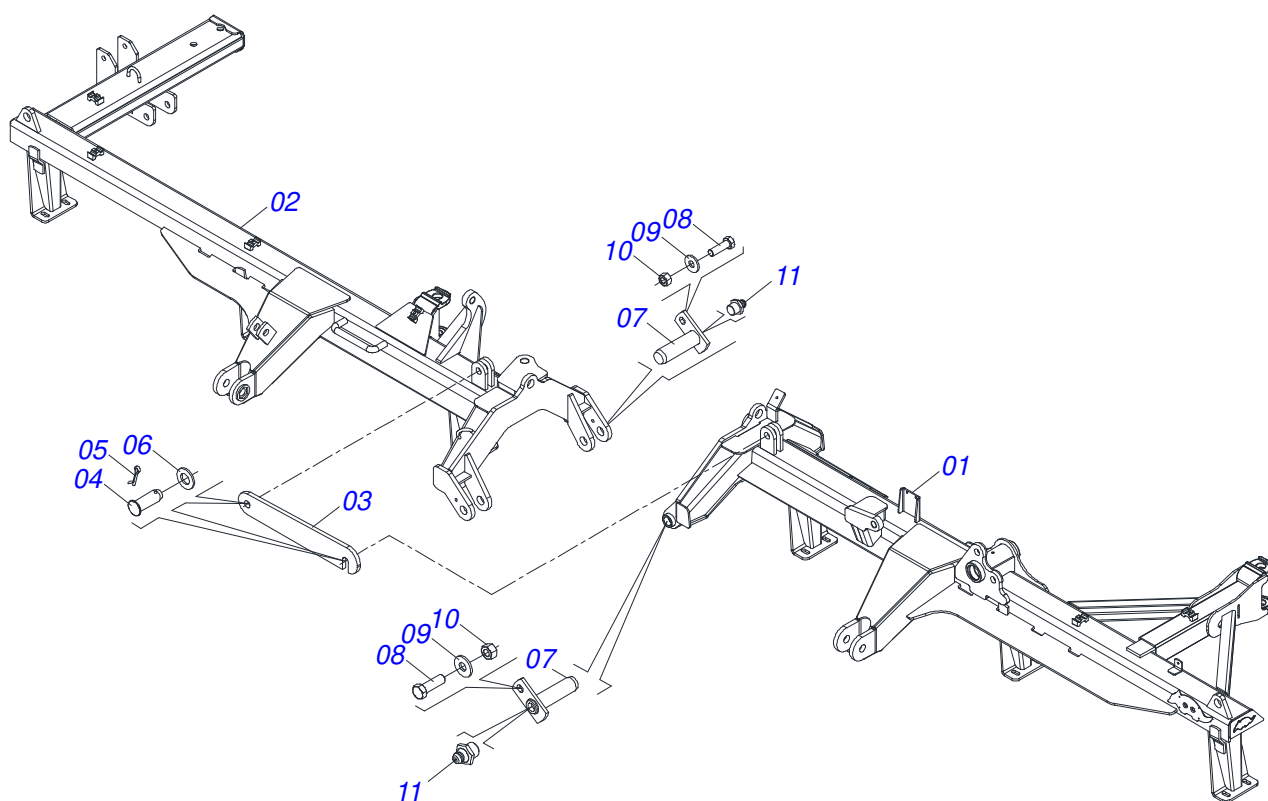

Item	Código	Descrição	Ver Pág.	QT
01	0531063352	CHASSI DIANTEIRO ESQUERDO		01
02	0531063350	CHASSI DIANTEIRO DIREITO		01
03	0501018941	TRAVA PARA TRANSPORTE		01
04	0521010592	EIXO JUNCAO 27,80 X 80		02
05	0503010571	CONTRAPINO 1/4 X 1.1/2		02
06	0511017480	ARRUELA LISA 29 X 54 X 4,75 ZN		02
07	0501063751	EIXO ARTICULACAO COM TRAVA 37,2 X 140		02
08	0501010100	PARAFUSO 5/8 UNC X 2 CS G.5 ZN		02
09	0501012140	ARRUELA LISA 16,50 X 40 X 4,00 ZN		02
10	0503010013	PORCA SEXTAVADA 5/8 UNC G.5 ZN		02
11	0503010002	GRAXEIRA 1800		02