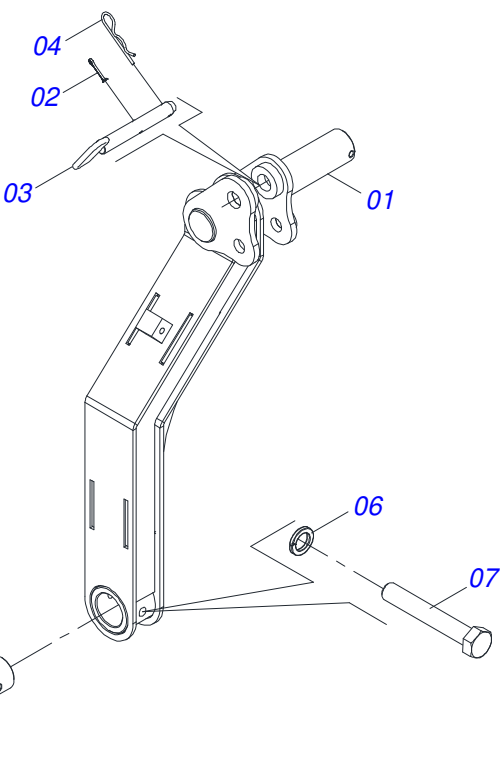

Item	Código	Descrição	Ver Pág.	QT
01	0521068372	BRACO RODEIRO		01
02	0503010131	CONTRAPINO 3/16 X 1.1/2		01
03	0521068769	EIXO JUNCAO 25,00 X 164 COM PUXADOR		01
04	0503030012	CUPILHA 4 X 88		01
05	0521052217	CUBO RODEIRO COMPLETO	32	01
06	0503010027	ARRUELA PRESSAO 5/8 ZN		01
07	0503017857	PARAFUSO 5/8 UNF 4 CS G.5 ZN		01