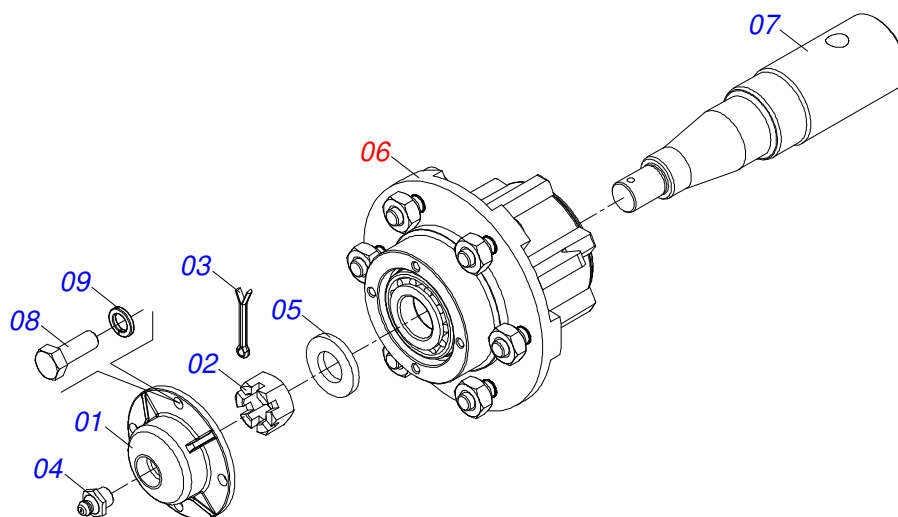

Item	Código	Descrição	Ver Pág.	QT
01	0502020591	TAMPA PROTETORA		01
02	0503030009	PORCA CASTELO 1 UNS 14 FPP X 22		01
03	0503010018	CONTRAPINO 5/32 X 1.1/2		01
04	0503010002	GRAXEIRA 1800		01
05	0501016545	ARRUELA LISA 26 X 50 X 6,30		01
06	0501051142	CAIXA RODADO COM ROLAMENTO	33	01
07	0581016297	PONTA EIXO 63,50 X 270 GDFM		01
08	0503010178	PARAFUSO 5/16 UNC X 7/8 CS G.2 ZN		04
09	0503010179	ARRUELA PRESSAO 5/16 ZN 1K01528		04