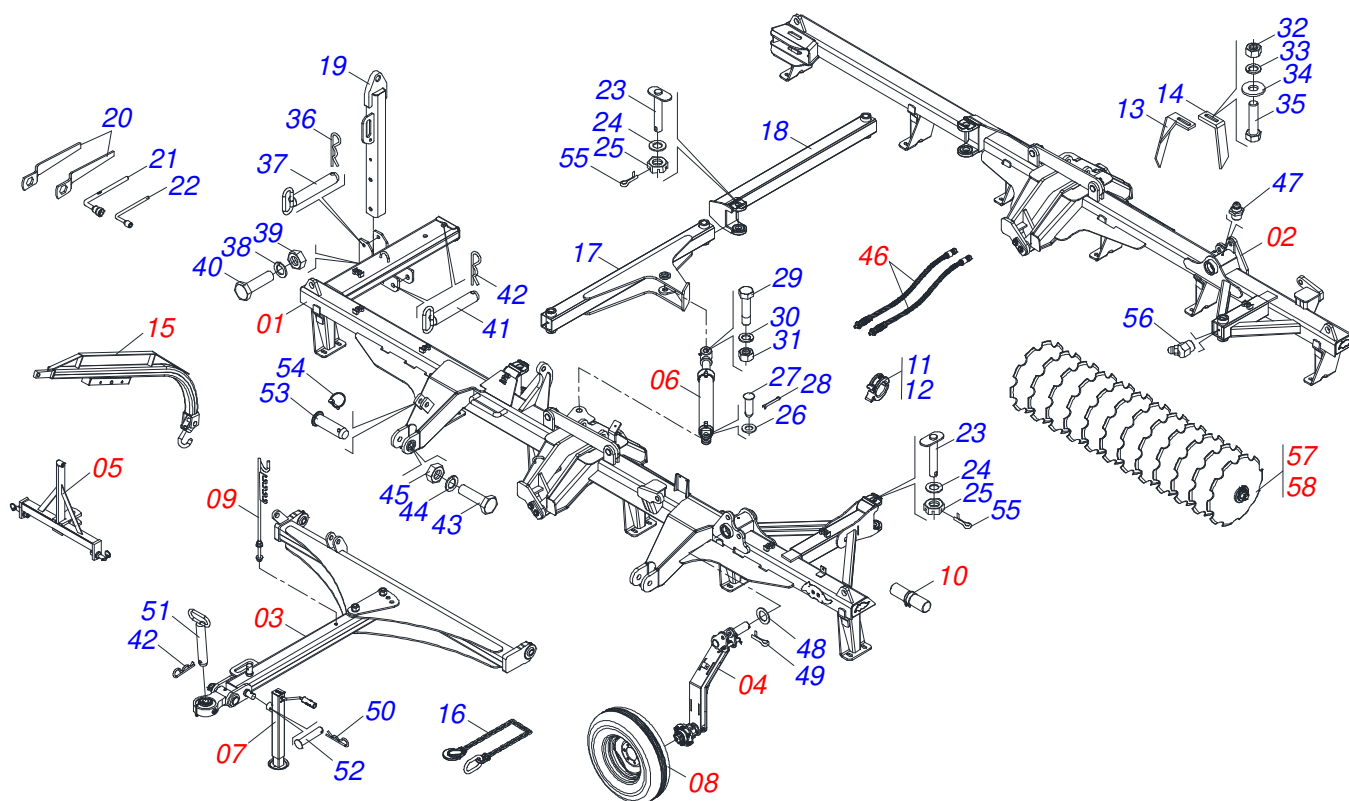

Item	Código	Descrição	Ver Pág.	076 080 084
01	0531053713	CHASSI DIANTEIRO SEMI MONTADO - 76D	19	001 000 000
01.	0531053717	CHASSI DIANTEIRO SEMI MONTADO - 80D	20	000 001 000
01..	0531053721	CHASSI DIANTEIRO SEMI MONTADO - 84D	21	000 000 001
02	0531053715	CHASSI TRASEIRO SEMI MONTADO - 76D	22	001 000 000
02.	0531053719	CHASSI TRASEIRO SEMI MONTADO - 80D	23	000 001 000
02..	0531053722	CHASSI TRASEIRO SEMI MONTADO - 84D	24	000 000 001
03	0521044870	CABECALHO COMPLETO	26	001 001 001
04	0521048125	RODADO COMPLETO	31	002 002 002
05	0501053527	CABECALHO COM ORELHA ENGATE	35	001 001 001
06	0511058461	CILINDRO HIDRAULICO 50,80 X 85,72 X 800 X 402	36	001 001 001
07	0503062157	MACACO COMPLETO (1259) ROBUSTEC	37	001 001 001
08	0503060094	RODA COM PNEU 600 X 16-6L COMPLETO	34	002 002 002
09	0501040257	SUPORTE MANGUEIRA 3/4 X 975 COMPLETO	38	001 001 001
10	0531058157	PORTA MANUAL INSTRUcoes	40	001 001 001
11	0501047895	TOPADOR 25 PARA CILINDRO		006 006 006
12	0501047885	TOPADOR 30 PARA CILINDRO 1.3/4 2 2.1/8		004 004 004
13	0501063963	LIMPADOR DIANTEIRO		027 029 030
14	0501063962	LIMPADOR TRASEIRO		027 029 030
15	0521042072	CHASSI COMPLETO	39	001 001 001
16	0503013150	CORRENTE SEGURANCA 1300 X 3/8 COM GANCHO ARGOLA		001 001 001
17	0521069184	BARRA ESTABILIZADORA DIANTEIRA		001 001 001
18	0521069193	BARRA ESTABILIZADORA TRASEIRA		001 001 001
19	0521067573	BARRA TRANSPORTE 1000		001 001 001
20	0501011432	CHAVE 1.1/2 E 1.5/8 CABO CHATO		002 002 002
21	0501061617	CHAVE 1 CABO CILINDRO SEXTAVADO 1.5/8		001 001 001
22	0501068273	CHAVE 5/8 CABO CILINDRO		001 001 001
23	0531019497	EIXO ARTICULADO 38,10 X 235		004 004 004
24	0531019540	ARRUELA LISA 39,50 X 70 X 9,50 COM RECORTE		004 004 004
25	0501011301	PORCA CASTELO 1.1/2 UNC 6 FPP SEXTAVADA 2.5/16 ZN		006 006 006
26	0501017779	ARRUELA LISA 32 X 60 X 4,75		001 001 001