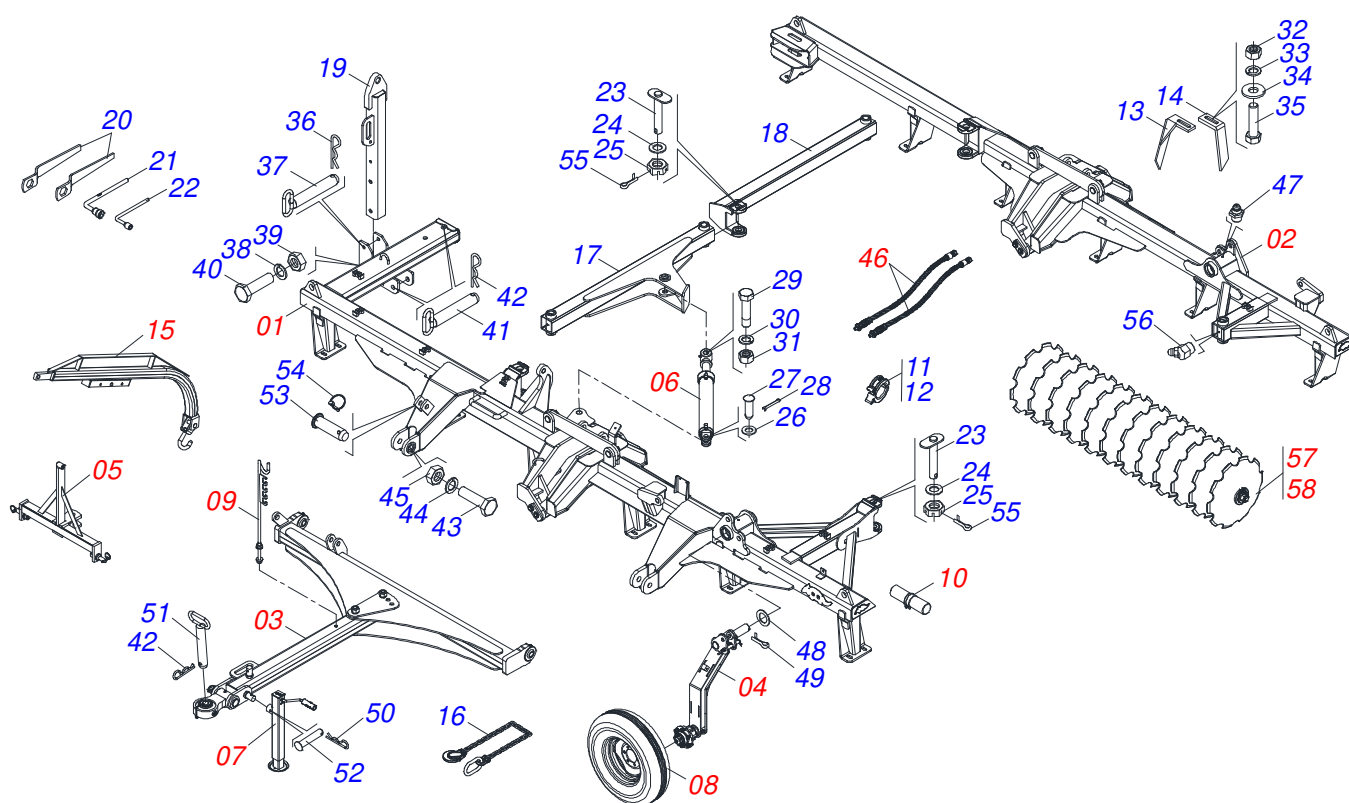

Item	Código	Descrição	Ver Pág.	52	56	60
01	0531053697	CHASSI DIANTEIRO SEMI MONTADO - 52D	5	01	00	00
01.	0531053701	CHASSI DIANTEIRO SEMI MONTADO - 56D	6	00	01	00
01..	0531053709	CHASSI DIANTEIRO SEMI MONTADO - 60D	7	00	00	01
02	0531053699	CHASSI TRASEIRO SEMI MONTADO - 52D	8	01	00	00
02.	0531053703	CHASSI TRASEIRO SEMI MONTADO - 56D	9	00	01	00
02..	0531053711	CHASSI TRASEIRO SEMI MONTADO - 60D	10	00	00	01
03	0521044870	CABECALHO COMPLETO	26	01	01	01
04	0521048125	RODADO COMPLETO	31	02	02	02
05	0501053527	CABECALHO COM ORELHA ENGATE	35	01	01	01
06	0511058461	CILINDRO HIDRAULICO 50,80 X 85,72 X 800 X 402	36	01	01	01
07	0503062157	MACACO COMPLETO (1259) ROBUSTEC	37	01	01	01
08	0503060094	RODA COM PNEU 600 X 16-6L COMPLETO	34	02	02	02
09	0501040257	SUPORTE MANGUEIRA 3/4 X 975 COMPLETO	38	01	01	01
10	0531058157	PORTA MANUAL INSTRUcoes	40	01	01	01
11	0501047895	TOPADOR 25 PARA CILINDRO		06	06	06
12	0501047885	TOPADOR 30 PARA CILINDRO 1.3/4 2 2.1/8		04	04	04
13	0501063963	LIMPADOR DIANTEIRO		19	21	23
14	0501063962	LIMPADOR TRASEIRO		19	21	23
15	0521042072	CHASSI COMPLETO	39	01	01	01
16	0503013150	CORRENTE SEGURANCA 1300 X 3/8 COM GANCHO ARGOLA		01	01	01
17	0521068803	BARRA ESTABILIZADORA DIANTEIRA		01	01	01
18	0521068804	BARRA ESTABILIZADORA TRASEIRA		01	01	01
19	0521067573	BARRA TRANSPORTE 1000		01	01	01
20	0501011432	CHAVE 1.1/2 E 1.5/8 CABO CHATO		02	02	02
21	0501061617	CHAVE 1 CABO CILINDRO SEXTAVADO 1.5/8		01	01	01
22	0501068273	CHAVE 5/8 CABO CILINDRO		01	01	01
23	0531019497	EIXO ARTICULADO 38,10 X 235		04	04	04
24	0531019540	ARRUELA LISA 39,50 X 70 X 9,50 COM RECORTE		04	04	04
25	0501011301	PORCA CASTELO 1.1/2 UNC 6 FPP SEXTAVADA 2.5/16 ZN		06	06	06
26	0501017779	ARRUELA LISA 32 X 60 X 4,75		01	01	01