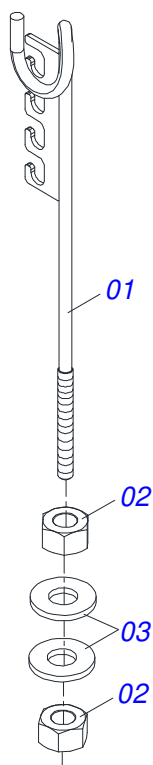

Item	Código	Descrição	Ver Pág.	QT
01	0511067334	SUPORTE MANGUEIRA		01
02	0503010014	PORCA SEXTAVADA 3/4 UNC (PESADA) G.5 ZN		02
03	0501010322	ARRUELA LISA 20,50 X 46 X 4,00 ZN		02