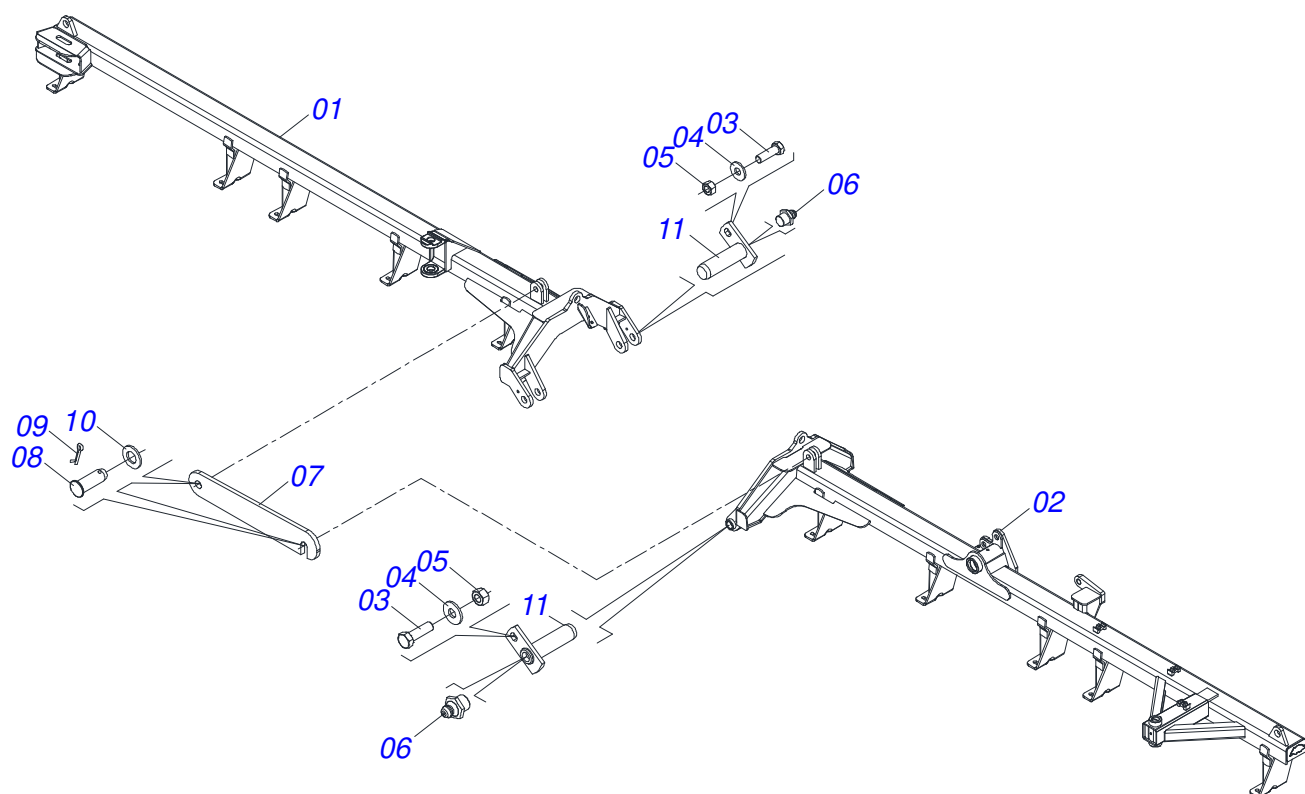

Item	Código	Descrição	Ver Pág.	QT
01	0531063320	CHASSI TRASEIRO DIREITO		01
02	0531063322	CHASSI TRASEIRO ESQUERDO		01
03	0501010100	PARAFUSO 5/8 UNC X 2 CS G.5 ZN		02
04	0501012140	ARRUELA LISA 16,50 X 40 X 4,00 ZN		02
05	0503010013	PORCA SEXTAVADA 5/8 UNC G.5 ZN		02
06	0503010002	GRAXEIRA 1800		02
07	0501018941	TRAVA PARA TRANSPORTE		01
08	0521010592	EIXO JUNCAO 27,80 X 80		02
09	0503010571	CONTRAPINO 1/4 X 1.1/2		02
10	0511017480	ARRUELA LISA 29 X 54 X 4,75 ZN		02
11	0501063751	EIXO ARTICULACAO COM TRAVA 37,2 X 140		02