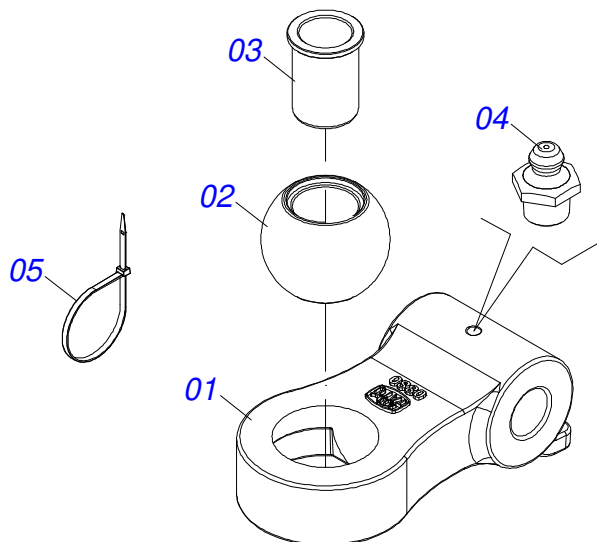

Item	Código	Descrição	Ver Pág.	QT
01	0502040880	CORPO ENGATE COM APOIO COM ROTULA		01
02	0502040885	CORPO ROTULA 41 X 80 X 60		01
03	0591012511	LUVA 33 X 40,93 X 47,50 X 60		01
04	0503010002	GRAXEIRA 1800		01
05	0503018829	ABRACADEIRA NYLON 7,8 X 1,8 X 390 MM RUBBERPLASTIC		01