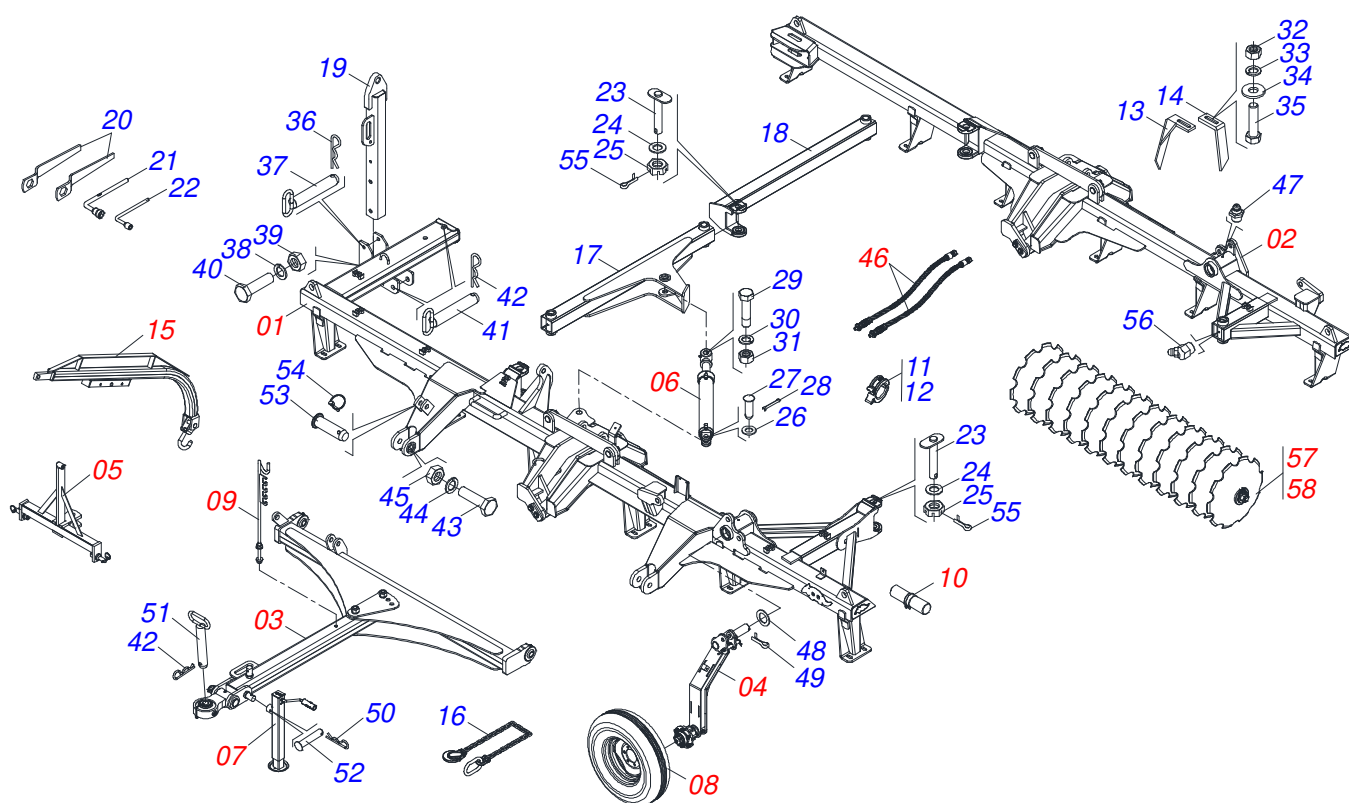

Item	Código	Descrição	Ver Pág.	064 068 072
01	0531053731	CHASSI DIANTEIRO SEMI MONTADO - 64D	12	001 000 000
01.	0531053727	CHASSI DIANTEIRO SEMI MONTADO - 68D	13	000 001 000
01..	0531053723	CHASSI DIANTEIRO SEMI MONTADO - 72D	14	000 000 001
02	0531053733	CHASSI TRASEIRO SEMI MONTADO - 64D	15	001 000 000
02.	0531053729	CHASSI TRASEIRO SEMI MONTADO - 68D	16	000 001 000
02..	0531053725	CHASSI TRASEIRO SEMI MONTADO - 72D	17	000 000 001
03	0521044870	CABECALHO COMPLETO	26	001 001 001
04	0521048125	RODADO COMPLETO	31	002 002 002
05	0501053527	CABECALHO COM ORELHA ENGATE	35	001 001 001
06	0511058461	CILINDRO HIDRAULICO 50,80 X 85,72 X 800 X 402	36	001 001 001
07	0503062157	MACACO COMPLETO (1259) ROBUSTEC	37	001 001 001
08	0503060094	RODA COM PNEU 600 X 16-6L COMPLETO	34	002 002 002
09	0501040257	SUPORTE MANGUEIRA 3/4 X 975 COMPLETO	38	001 001 001
10	0531058157	PORTA MANUAL INSTRUcoes	40	001 001 001
11	0501047895	TOPADOR 25 PARA CILINDRO		006 006 006
12	0501047885	TOPADOR 30 PARA CILINDRO 1.3/4 2 2.1/8		004 004 004
13	0501063963	LIMPADOR DIANTEIRO		025 026 029
14	0501063962	LIMPADOR TRASEIRO		025 026 029
15	0521042072	CHASSI COMPLETO	39	001 001 001
16	0503013150	CORRENTE SEGURANCA 1300 X 3/8 COM GANCHO ARGOLA		001 001 001
17	0521065407	BARRA ESTABILIZADORA DIANTEIRA		001 001 001
18	0521065406	BARRA ESTABILIZADORA TRASEIRA		001 001 001
19	0521067573	BARRA TRANSPORTE 1000		001 001 001
20	0501011432	CHAVE 1.1/2 E 1.5/8 CABO CHATO		002 002 002
21	0501061617	CHAVE 1 CABO CILINDRO SEXTAVADO 1.5/8		001 001 001
22	0501068273	CHAVE 5/8 CABO CILINDRO		001 001 001
23	0531019497	EIXO ARTICULADO 38,10 X 235		004 004 004
24	0531019540	ARRUELA LISA 39,50 X 70 X 9,50 COM RECORTE		004 004 004
25	0501011301	PORCA CASTELO 1.1/2 UNC 6 FPP SEXTAVADA 2.5/16 ZN		006 006 006
26	0501017779	ARRUELA LISA 32 X 60 X 4,75		001 001 001