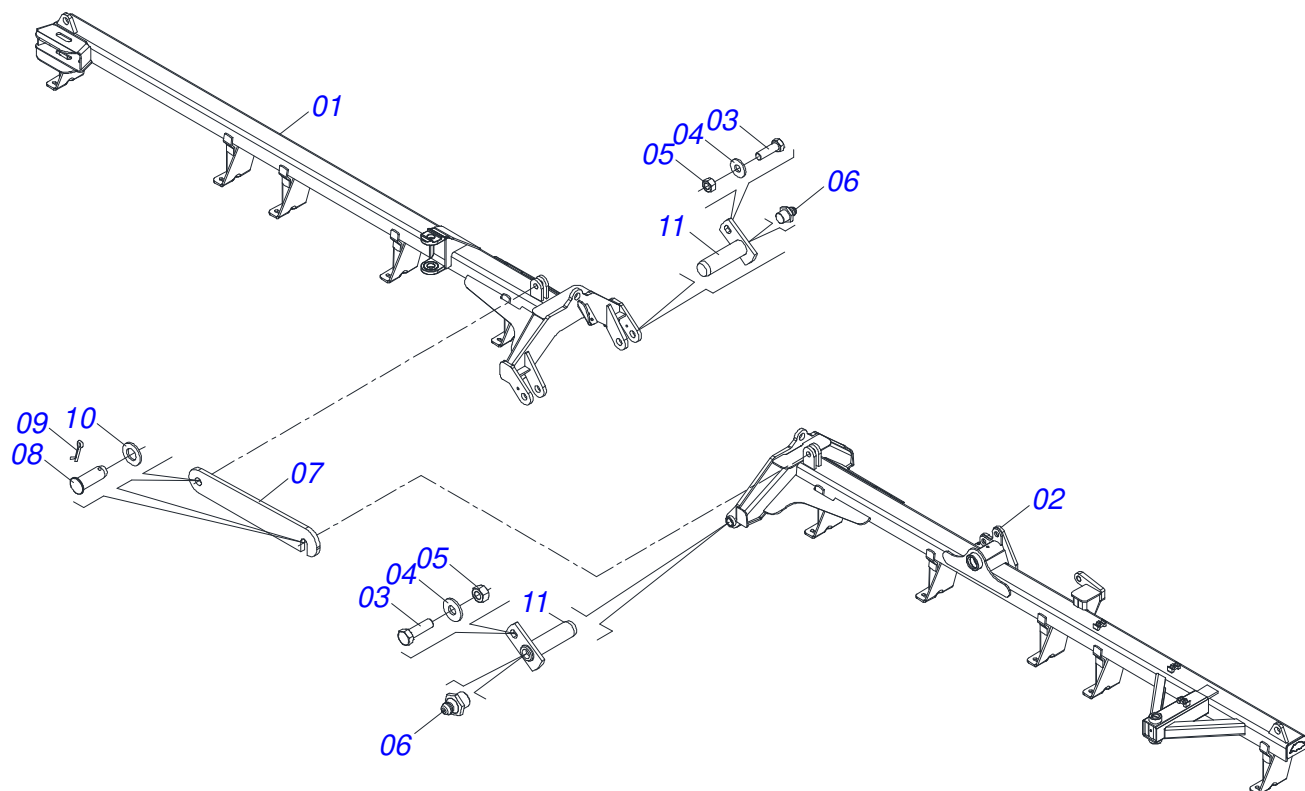

Item	Código	Descrição	Ver Pág.	QT
01	0531063330	CHASSI TRASEIRO DIREITO		01
02	0531063332	CHASSI TRASEIRO ESQUERDO		01
03	0501010100	PARAFUSO 5/8 UNC X 2 CS G.5 ZN		02
04	0501012140	ARRUELA LISA 16,50 X 40 X 4,00 ZN		02
05	0503010013	PORCA SEXTAVADA 5/8 UNC G.5 ZN		02
06	0503010002	GRAXEIRA 1800		02
07	0501018941	TRAVA PARA TRANSPORTE		01
08	0521010592	EIXO JUNCAO 27,80 X 80		02
09	0503010571	CONTRAPINO 1/4 X 1.1/2		02
10	0511017480	ARRUELA LISA 29 X 54 X 4,75 ZN		02
11	0501063751	EIXO ARTICULACAO COM TRAVA 37,2 X 140		02