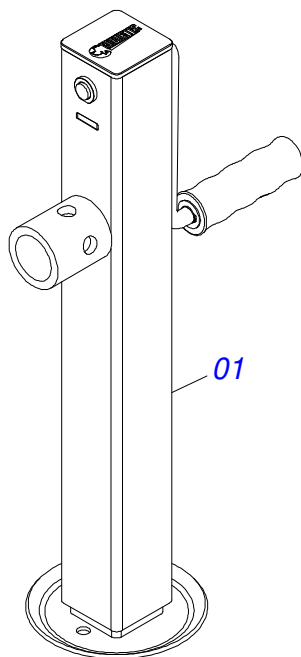

Item	Código	Descrição	Ver Pág.	QT
01	0503010065	PNEU 6.00X 16 - 6LONAS		01
02	0503010068	CAMARA AR 6.00 X 16		01
03	0503010894	RODA 4,50X16X118X6F16,5X152,4		01

Item	Código	Descrição	Ver Pág.	QT
01	0511062944	CABECALHO COM ORELHA ENGATE		01
02	0501012916	ARRUELA LISA 40 X 66 X 4,75 ZN		02
03	0503030430	PINO TRAVA 7/16 X 50		04
04	0541015542	EIXO ENGATE INFERIOR 1.1/8		02
05	0511017480	ARRUELA LISA 29 X 54 X 4,75 ZN		02

Item	Código	Descrição	Ver Pág.	QT
01	0521063982	CAMISA 85,72 X 510		01
02	0521067533	EXTENSOR 50,80 X 697		01
03	0503010042	ANEL O RING 2-214 N 3006-9B 1G05116		01
04	0503010063	PORCA SEXTAVADO AUTOTRAVANTE COM NYLON 1 UNS ALTA G.5 ZN		01
05	0503030385	PLUG CILINDRICO N-002		02
06	0503010002	GRAXEIRA 1800		01
07	0571019710	EMBOLO 44,45 X 85,72 CILINDRO HIDRAULICO		01
08	0503017935	ANEL ZW 008500260 AGEL		01
09	0503018144	ANEL GUIA 6W6-3375-250		01
10	0581013228	SUPORTE ANEIS 50,80 X 85,72 GNFM		01
11	0581013227	TAMPA MOVEL 85,72 SDA3E		01
12	0503017940	ANEL BACK-UP 8-337		02
13	0503017939	ANEL O RING 2-337 N 3006-9B		02
14	0503010039	ANEL RASPADOR D-2000 1G24231		01
15	0503018026	GAXETA 1870-2000-375 B POLYMAX		01
16	0503018025	ANEL GUIA W2-2250-750 (3097 AGEL)		01
17	0503018024	ANEL BS OD050805200171D-BR		01