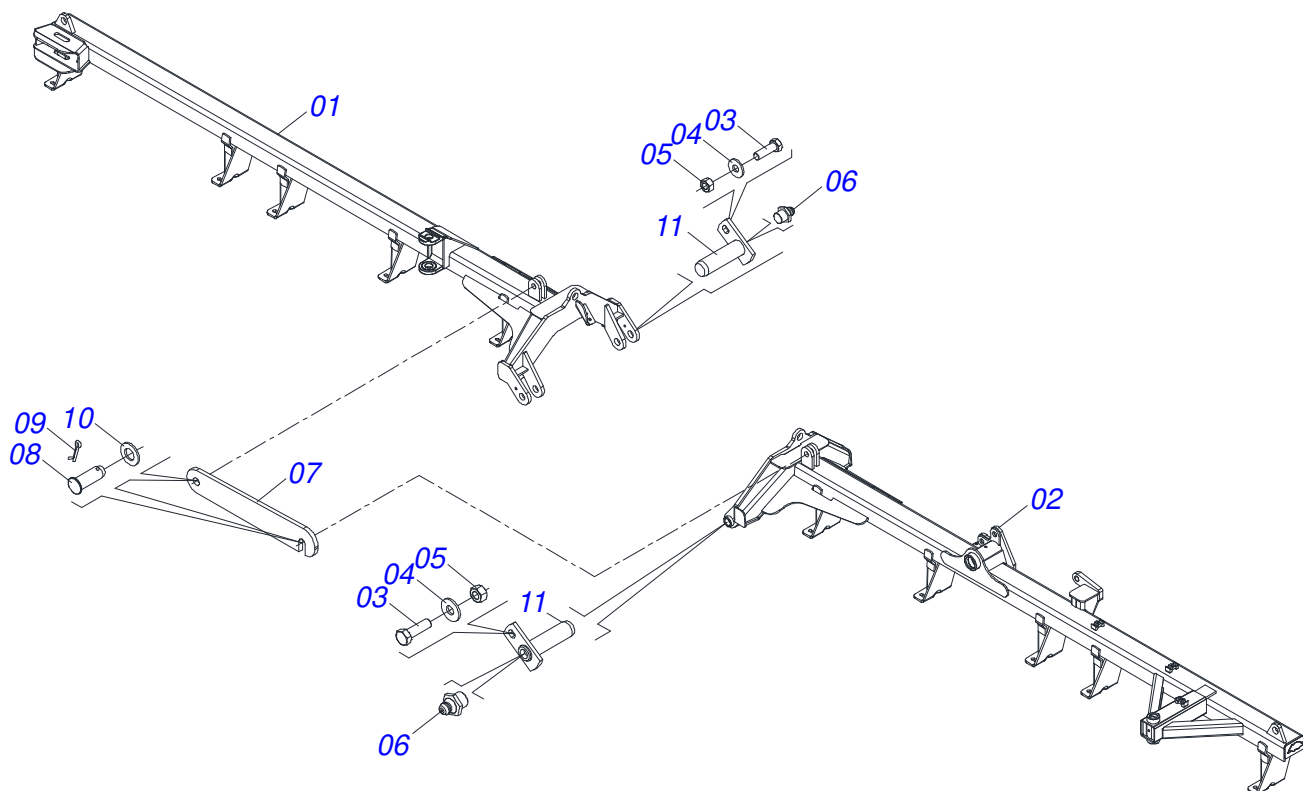

Item	Código	Descrição	Ver Pág.	QT
01	0531063312	CHASSI TRASEIRO DIREITO		01
02	0531063314	CHASSI TRASEIRO ESQUERDO		01
03	0501010100	PARAFUSO 5/8 UNC X 2 CS G.5 ZN		02
04	0501012140	ARRUELA LISA 16,50 X 40 X 4,00 ZN		02
05	0503010013	PORCA SEXTAVADA 5/8 UNC G.5 ZN		02
06	0503010002	GRAXEIRA 1800		02
07	0501018941	TRAVA PARA TRANSPORTE		01
08	0521010592	EIXO JUNCAO 27,80 X 80		02
09	0503010571	CONTRAPINO 1/4 X 1.1/2		02
10	0511017480	ARRUELA LISA 29 X 54 X 4,75 ZN		02
11	0501063751	EIXO ARTICULACAO COM TRAVA 37,2 X 140		02