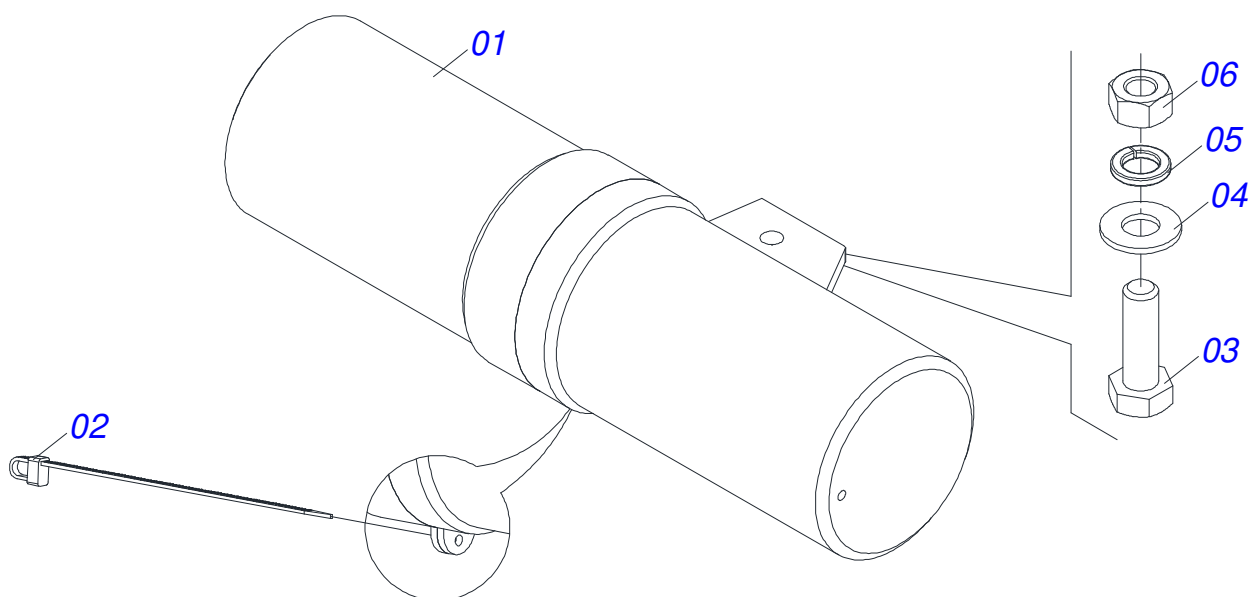

Item	Código	Descrição	Ver Pág.	QT
01	0503060100	PORTA MANUAL INSTRUÇÕES		01
02	0503010267	ABRACADEIRA NYLON 3,60 X 1,3 X 155 MM		01
03	0503010363	PARAFUSO 5/16 UNC X 1 C S G.2 ZN		01
04	0501010694	ARRUELA LISA 8,50 X 18 X 1,50 ZN		01
05	0503010179	ARRUELA PRESSAO 5/16 ZN 1K01528		01
06	0503010337	PORCA SEXTAVADA 5/16 UNC G.5 ZN		01