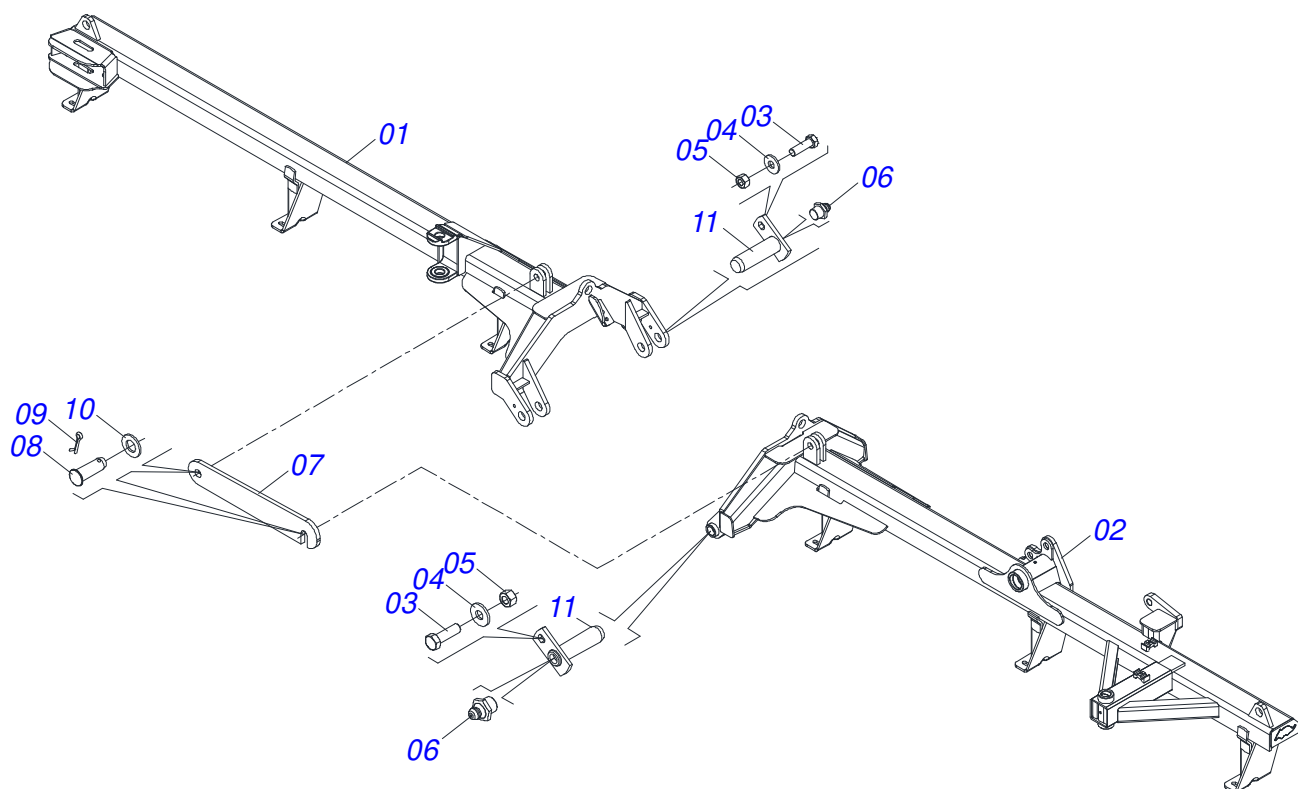

Item	Código	Descrição	Ver Pág.	QT
01	0531063304	CHASSI TRASEIRO DIREITO		01
02	0531063306	CHASSI TRASEIRO ESQUERDO		01
03	0501010100	PARAFUSO 5/8 UNC X 2 CS G.5 ZN		02
04	0501012140	ARRUELA LISA 16,50 X 40 X 4,00 ZN		02
05	0503010013	PORCA SEXTAVADA 5/8 UNC G.5 ZN		02
06	0503010002	GRAXEIRA 1800		02
07	0501018941	TRAVA PARA TRANSPORTE		01
08	0521010592	EIXO JUNCAO 27,80 X 80		02
09	0503010571	CONTRAPINO 1/4 X 1.1/2		02
10	0511017480	ARRUELA LISA 29 X 54 X 4,75 ZN		02
11	0501063751	EIXO ARTICULACAO COM TRAVA 37,2 X 140		02