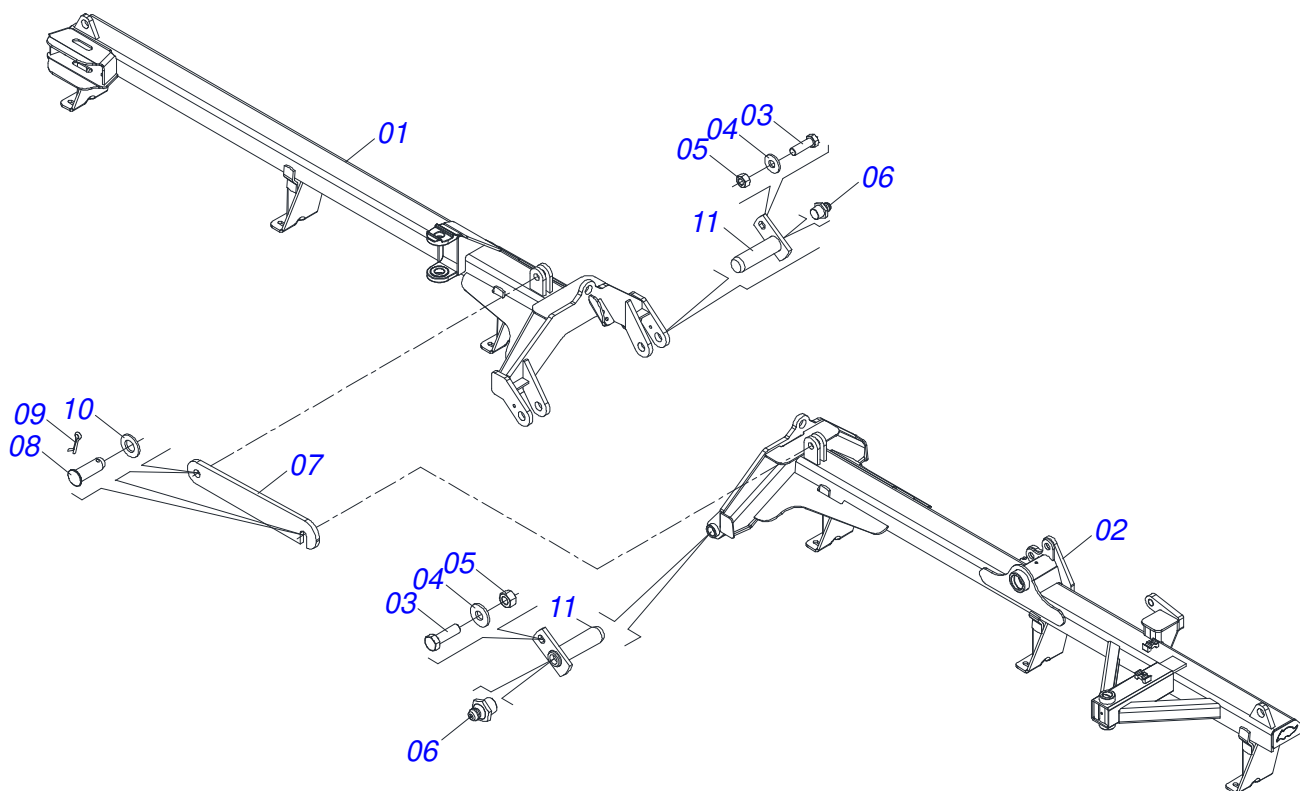

Item	Código	Descrição	Ver Pág.	QT
01	0531063338	CHASSI TRASEIRO DIREITO		01
02	0531063340	CHASSI TRASEIRO ESQUERDO		01
03	0501010100	PARAFUSO 5/8 UNC X 2 CS G.5 ZN		02
04	0501012140	ARRUELA LISA 16,50 X 40 X 4,00 ZN		02
05	0503010013	PORCA SEXTAVADA 5/8 UNC G.5 ZN		02
06	0503010002	GRAXEIRA 1800		02
07	0501018941	TRAVA PARA TRANSPORTE		01
08	0521010592	EIXO JUNCAO 27,80 X 80		02
09	0503010571	CONTRAPINO 1/4 X 1.1/2		02
10	0511017480	ARRUELA LISA 29 X 54 X 4,75 ZN		02
11	0501063751	EIXO ARTICULACAO COM TRAVA 37,2 X 140		02