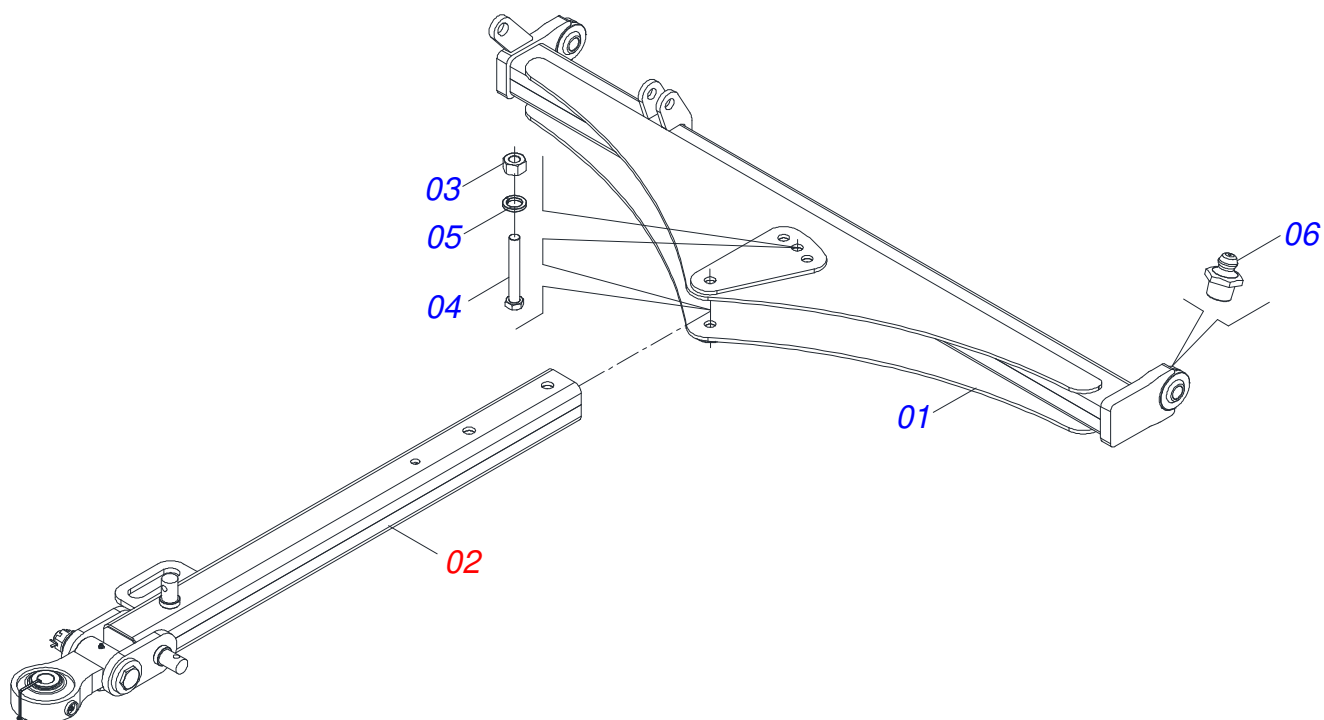

CABECALHO COMPLETO

Item	Código	Descrição	Ver Pág.	QT
01	0521065405	BARRA ENGATE 2364		01
02	0521048502	BARRA TRACAO COMPLETA 1586 X 100	29	01
03	0501010059	PORCA SEXTAVADA 1 UNC (PESADA) G.5 ZN		02
04	0501010334	PARAFUSO 1 UNC X 7 C S G.5 ZN		02
05	0503010012	ARRUELA PRESSAO 1 ZN 1K01602		02
06	0503010002	GRAXEIRA 1800		02