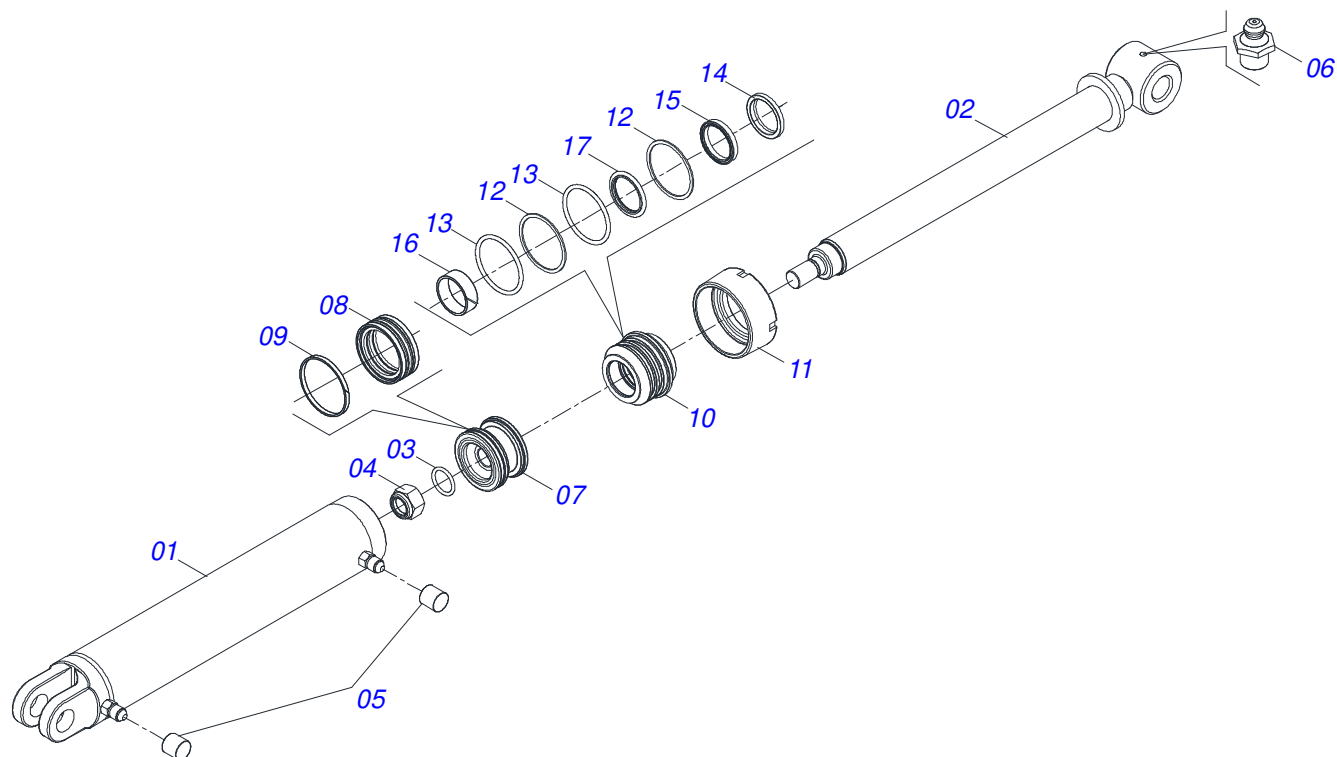

Item	Código	Descrição	Ver Pág.	QT
01	0521063982	CAMISA 85,72 X 510		01
02	0521067533	EXTENSOR 50,80 X 697		01
03	0503010042	ANEL O RING 2-214 N 3006-9B 1G05116		01
04	0503010063	PORCA SEXTAVADO AUTOTRAVANTE COM NYLON 1 UNS ALTA G.5 ZN		01
05	0503030385	PLUG CILINDRICO N-002		02
06	0503010002	GRAXEIRA 1800		01
07	0571019710	EMBOLO 44,45 X 85,72 CILINDRO HIDRAULICO		01
08	0503017935	ANEL ZW 008500260 AGEL		01
09	0503018144	ANEL GUIA 6W6-3375-250		01
10	0581013228	SUPORTE ANEIS 50,80 X 85,72 GNFM		01
11	0581013227	TAMPA MOVEL 85,72 SDA3E		01
12	0503017940	ANEL BACK-UP 8-337		02
13	0503017939	ANEL O RING 2-337 N 3006-9B		02
14	0503010039	ANEL RASPADOR D-2000 1G24231		01
15	0503018026	GAXETA 1870-2000-375 B POLYMAX		01
16	0503018025	ANEL GUIA W2-2250-750 (3097 AGEL)		01
17	0503018024	ANEL BS OD050805200171D-BR		01