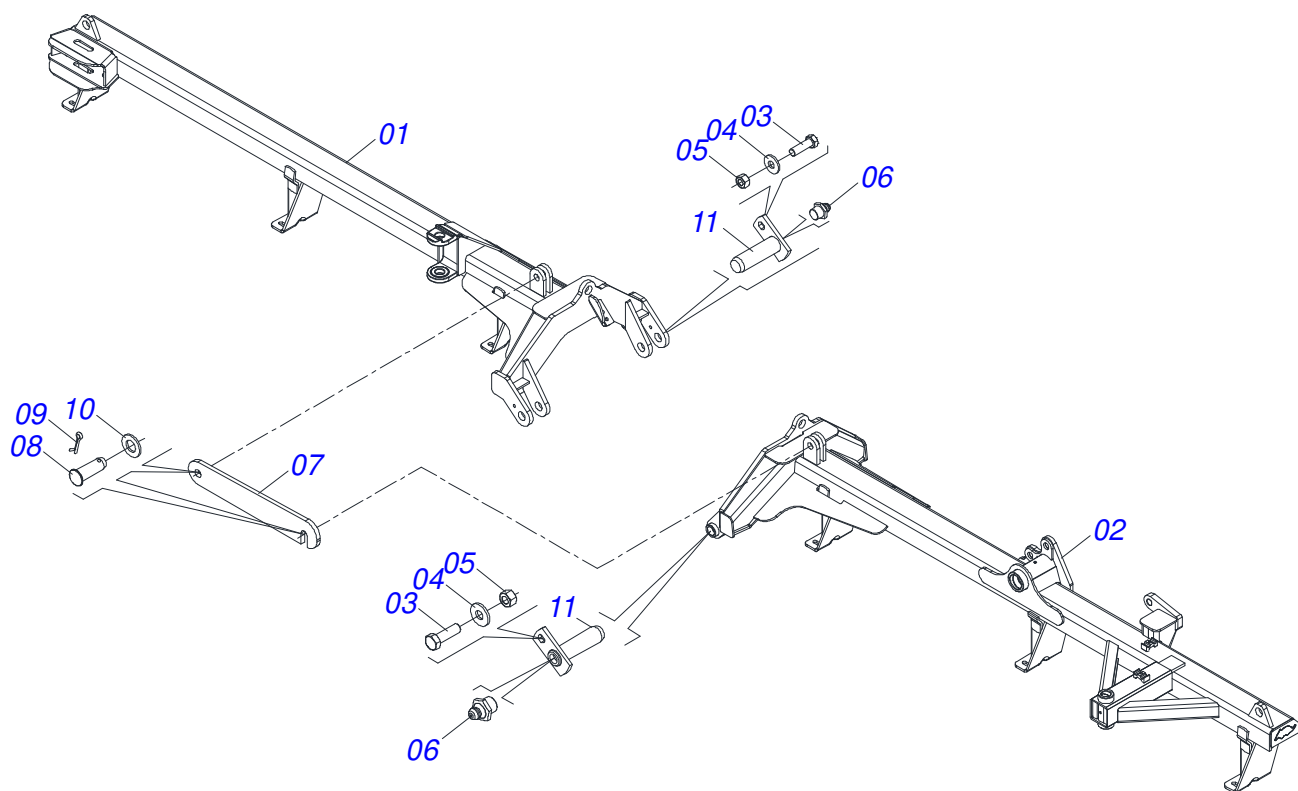

Item	Código	Descrição	Ver Pág.	QT
01	0531063304	CHASSI TRASEIRO DIREITO		01
02	0531063306	CHASSI TRASEIRO ESQUERDO		01
03	0501010100	PARAFUSO 5/8 UNC X 2 CS G.5 ZN		02
04	0501012140	ARRUELA LISA 16,50 X 40 X 4,00 ZN		02
05	0503010013	PORCA SEXTAVADA 5/8 UNC G.5 ZN		02
06	0503010002	GRAXEIRA 1800		02
07	0501018941	TRAVA PARA TRANSPORTE		01
08	0521010592	EIXO JUNCAO 27,80 X 80		02
09	0503010571	CONTRAPINO 1/4 X 1.1/2		02
10	0511017480	ARRUELA LISA 29 X 54 X 4,75 ZN		02
11	0501063751	EIXO ARTICULACAO COM TRAVA 37,2 X 140		02