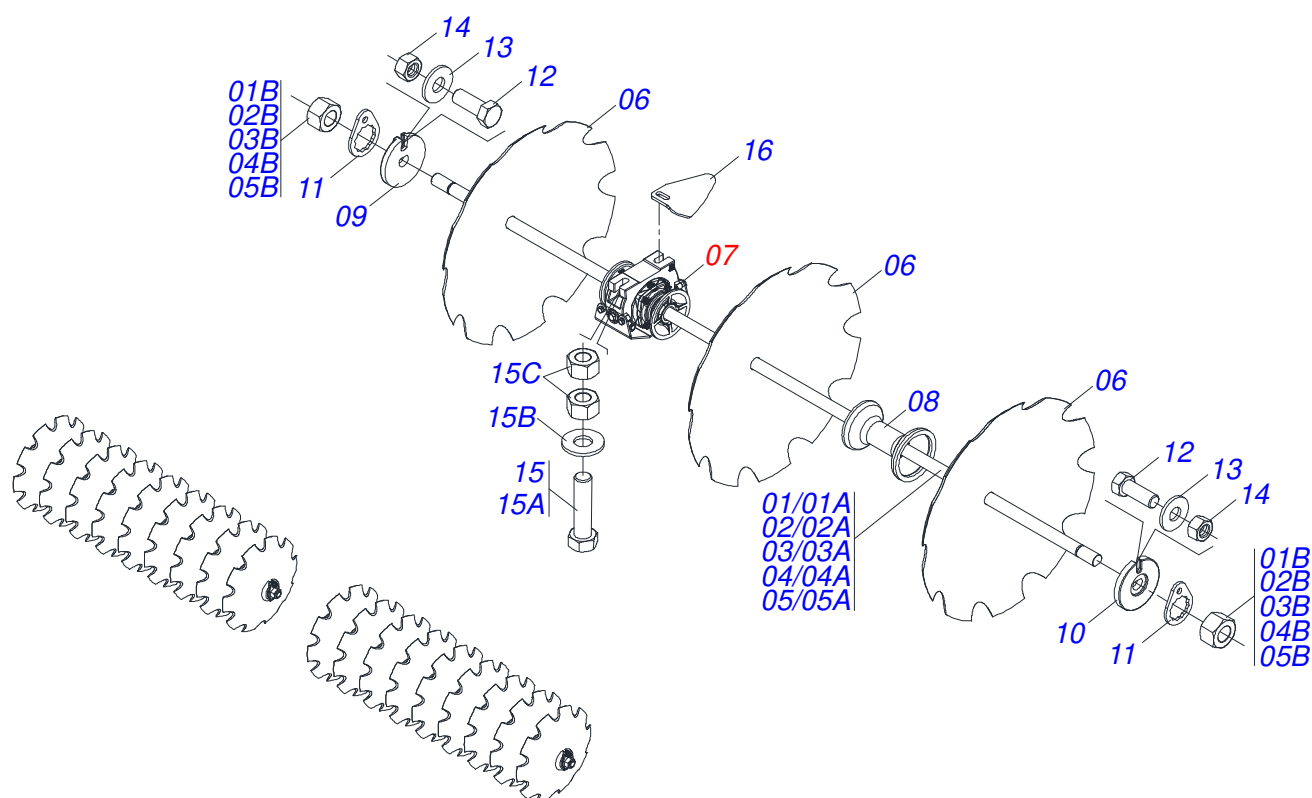

Item	Código	Descrição	Ver Pág.	48	52	56	60	64
01	0521045341	EIXO 1.1/2 6FPP X 2290 COM PORCAS		02	00	00	00	00
01A	0511012017	EIXO 1.1/2 6FPP X 2290		02	00	00	00	00
01B	0501810110	PORCA 1.1/2 NC 6FPP SEXTAVADO 2.3/8 SA		04	00	00	00	00
02	0511054527	EIXO 1.1/2 6FPP X 2490 COM PORCAS		00	02	00	00	00
02A	0531019372	EIXO 1.1/2 6FPP X 2490		00	02	00	00	00
02B	0501810110	PORCA 1.1/2 NC 6FPP SEXTAVADO 2.3/8 SA		00	04	00	00	00
03	0511045023	EIXO 1.1/2 6FPP X 2680 COM PORCAS		00	00	02	00	00
03A	0551011002	EIXO 1.1/2 6FPP X 2680		00	00	02	00	00
03B	0501810110	PORCA 1.1/2 NC 6FPP SEXTAVADO 2.3/8 SA		00	00	04	00	00
04	0501059898	EIXO 1.1/2 6FPP X 2880 COM PORCAS		00	00	00	02	00
04A	0561016111	EIXO 1.1/2 6FPP X 2880		00	00	00	02	00
04B	0501810110	PORCA 1.1/2 NC 6FPP SEXTAVADO 2.3/8 SA		00	00	00	04	00
05	0531041856	EIXO 1.1/2 UNC 6FPP 3080 COM PORCAS		00	00	00	00	02
05A	0501212048	EIXO 1.1/2 UNC 3080		00	00	00	00	02
05B	0501810110	PORCA 1.1/2 NC 6FPP SEXTAVADO 2.3/8 SA		00	00	00	00	04
06	0602027341	DR 20 X 3,5 C57AF02FR1.9/16 10R		24	26	28	30	32
06.	0602027356	DR 20 X 4,5 C57AF02FR1.9/16 10R		24	26	28	30	32
06..	0602029422	DR 22 X 3,5 C64AF02FR1.9/16 10R		24	26	28	30	32
06...	0602029416	DR 22 X 4,5 C64AF02FR1.9/16 10R		24	26	28	30	32
06....	0602030429	DR 24 X 4,5 C66AF02FR1.9/16 10R		24	26	28	30	32
07	0521047187	MANCAL AGRICOLA DMO 192,5 X 1.1/2 OSCILANTE 41 IMPORTADO		06	06	06	06	06
08	0502010627	SEPARADOR 192,5 COM FURO REDONDO 1.1/2		16	18	20	22	24
09	0502010871	TRAVA EIXO EXTERNO 1.1/2		02	02	02	02	02
10	0502010872	TRAVA EIXO INTERNO 1.1/2		02	02	02	02	02
11	0501018592	TRAVA PORCA 1.5/8 SEXTAVADA 60,0/60,2		04	04	04	04	04
12	0503011267	PARAFUSO 5/8 UNC X 1.1/2 C S G.5 ZN		04	04	04	04	04
13	0501012140	ARRUELA LISA 16,50 X 40 X 4,00 ZN		04	04	04	04	04
14	0503012412	PORCA SEXTAVADA AUTOTRAVANTE 5/8" UNC G.5 ZN		04	04	04	04	04
15	0521059224	CONJUNTO PARAFUSO 5/8 UNC X 2.3/4 P/MANCAL OSC		12	12	12	12	12