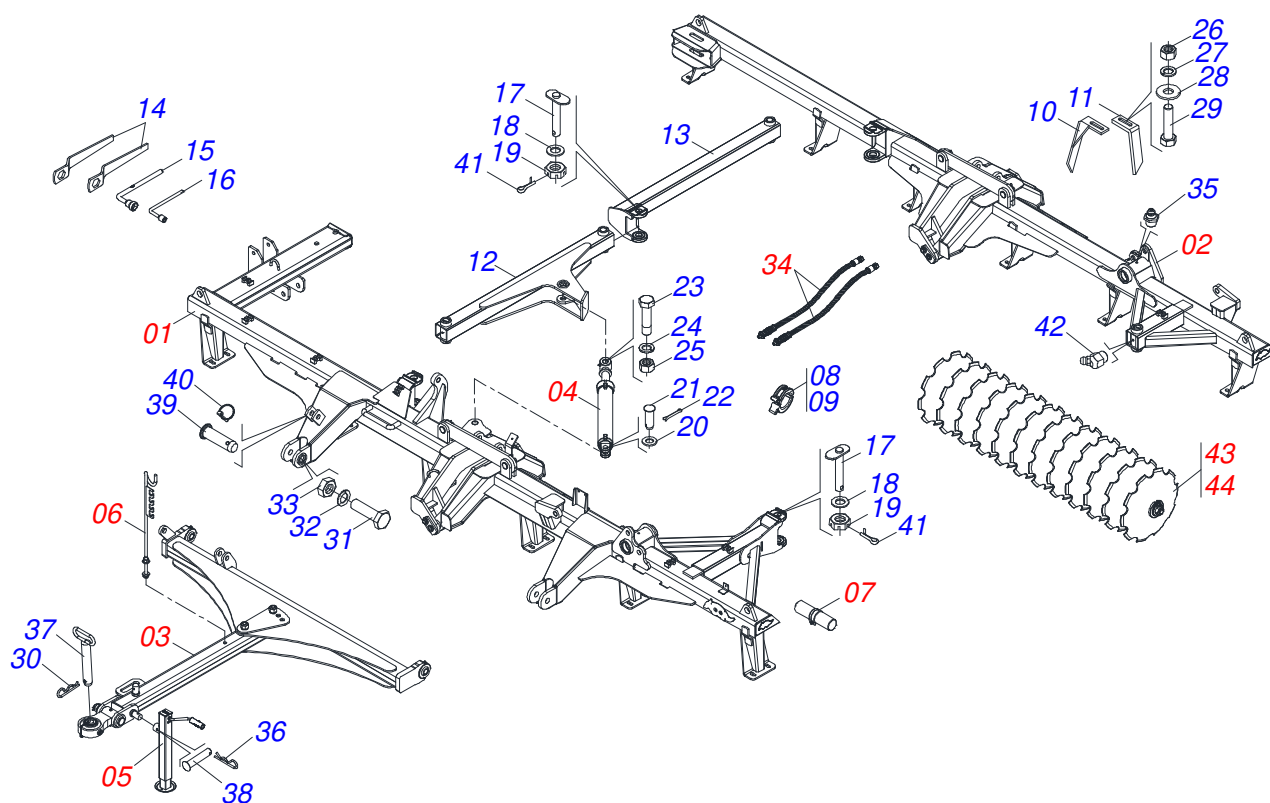

Item	Código	Descrição	Ver Pág.	52	56	60
01	0531053697	CHASSI DIANTEIRO SEMI MONTADO - 52D	5	01	00	00
01.	0531053701	CHASSI DIANTEIRO SEMI MONTADO - 56D	6	00	01	00
01..	0531053709	CHASSI DIANTEIRO SEMI MONTADO - 60D	7	00	00	01
02	0531053699	CHASSI TRASEIRO SEMI MONTADO - 52D	8	01	00	00
02.	0531053703	CHASSI TRASEIRO SEMI MONTADO - 56D	9	00	01	00
02..	0531053711	CHASSI TRASEIRO SEMI MONTADO - 60D	10	00	00	01
03	0521044870	CABECALHO COMPLETO	26	01	01	01
04	0511058461	CILINDRO HIDRAULICO 50,80 X 85,72 X 800 X 402	31	01	01	01
05	0503062157	MACACO COMPLETO (1259) ROBUSTEC	32	01	01	01
06	0501040257	SUPORTE MANGUEIRA 3/4 X 975 COMPLETO	33	01	01	01
07	0531058155	PORTA MANUAL INSTRUcoes	34	01	01	01
08	0501047895	TOPADOR 25 PARA CILINDRO		06	06	06
09	0501047885	TOPADOR 30 PARA CILINDRO 1.3/4 2 2.1/8		04	04	04
10	0501063963	LIMPADOR DIANTEIRO		19	21	23
11	0501063962	LIMPADOR TRASEIRO		19	21	23
12	0521068803	BARRA ESTABILIZADORA DIANTEIRA		01	01	01
13	0521068804	BARRA ESTABILIZADORA TRASEIRA		01	01	01
14	0501011432	CHAVE 1.1/2 E 1.5/8 CABO CHATO		02	02	02
15	0501061617	CHAVE 1 CABO CILINDRO SEXTAVADO 1.5/8		01	01	01
16	0501068273	CHAVE 5/8 CABO CILINDRO		01	01	01
17	0531019497	EIXO ARTICULADO 38,10 X 235		04	04	04
18	0531019540	ARRUELA LISA 39,50 X 70 X 9,50 COM RECORTE		04	04	04
19	0501011301	PORCA CASTELO 1.1/2 UNC 6 FPP SEXTAVADA 2.5/16 ZN		06	06	06
20	0501017779	ARRUELA LISA 32 X 60 X 4,75		01	01	01
21	0521010779	EIXO JUNCAO 31,75 X 95 FURO 80 ZN		01	01	01
22	0503010523	CONTRAPINO 1/4 X 2		01	01	01
23	0501011106	PARAFUSO 1.1/4 UNC X 7 C S G.7 ZN		01	01	01
24	0503010070	ARRUELA PRESSAO 1.1/4		01	01	01
25	0501010087	PORCA 1.1/4" UNC SEXTAVADA 2 ZN		01	01	01
26	0503010060	PORCA SEXTAVADA 1/2 UNC G.5		68	66	84
27	0503010019	ARRUELA PRESSAO 1/2		68	66	84