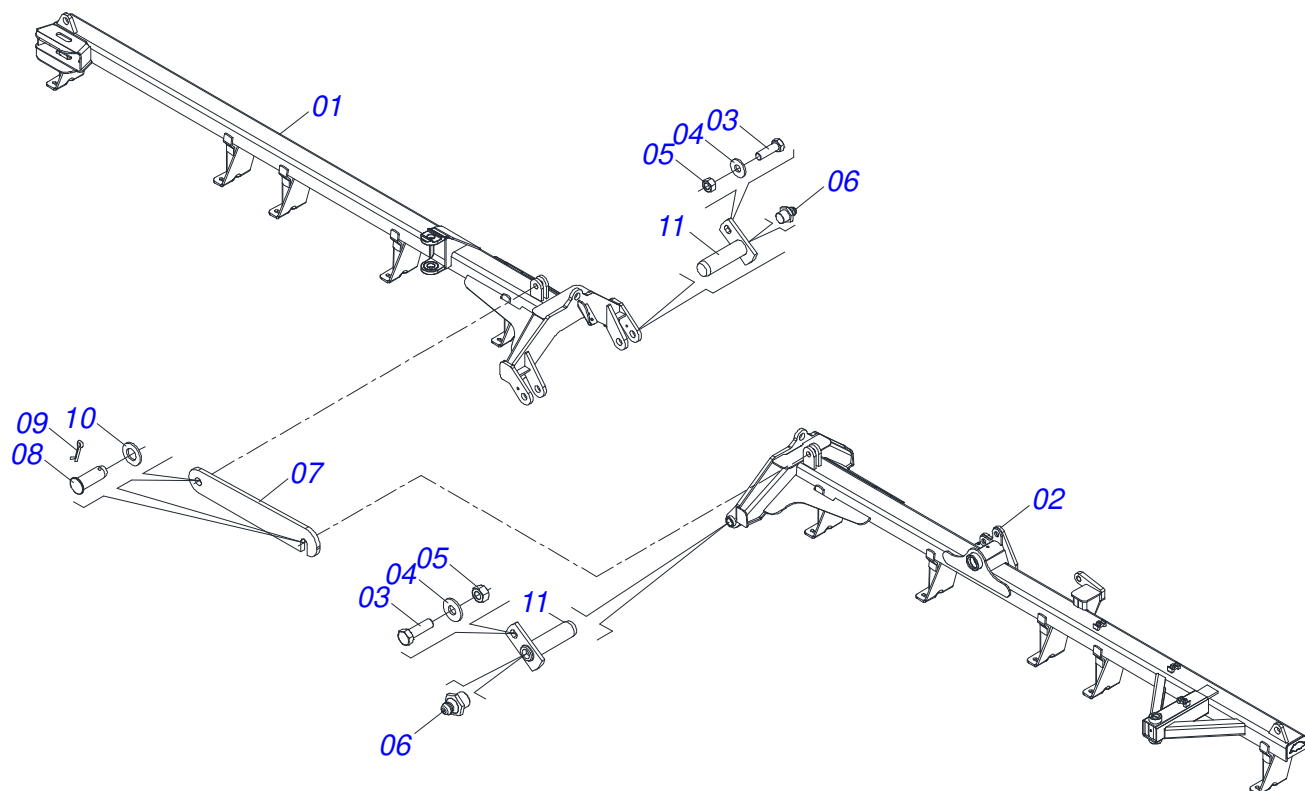

Item	Código	Descrição	Ver Pág.	QT
01	0531063320	CHASSI TRASEIRO DIREITO		01
02	0531063322	CHASSI TRASEIRO ESQUERDO		01
03	0501010100	PARAFUSO 5/8 UNC X 2 CS G.5 ZN		02
04	0501012140	ARRUELA LISA 16,50 X 40 X 4,00 ZN		02
05	0503010013	PORCA SEXTAVADA 5/8 UNC G.5 ZN		02
06	0503010002	GRAXEIRA 1800		02
07	0501018941	TRAVA PARA TRANSPORTE		01
08	0521010592	EIXO JUNCAO 27,80 X 80		02
09	0503010571	CONTRAPINO 1/4 X 1.1/2		02
10	0511017480	ARRUELA LISA 29 X 54 X 4,75 ZN		02
11	0501063751	EIXO ARTICULACAO COM TRAVA 37,2 X 140		02