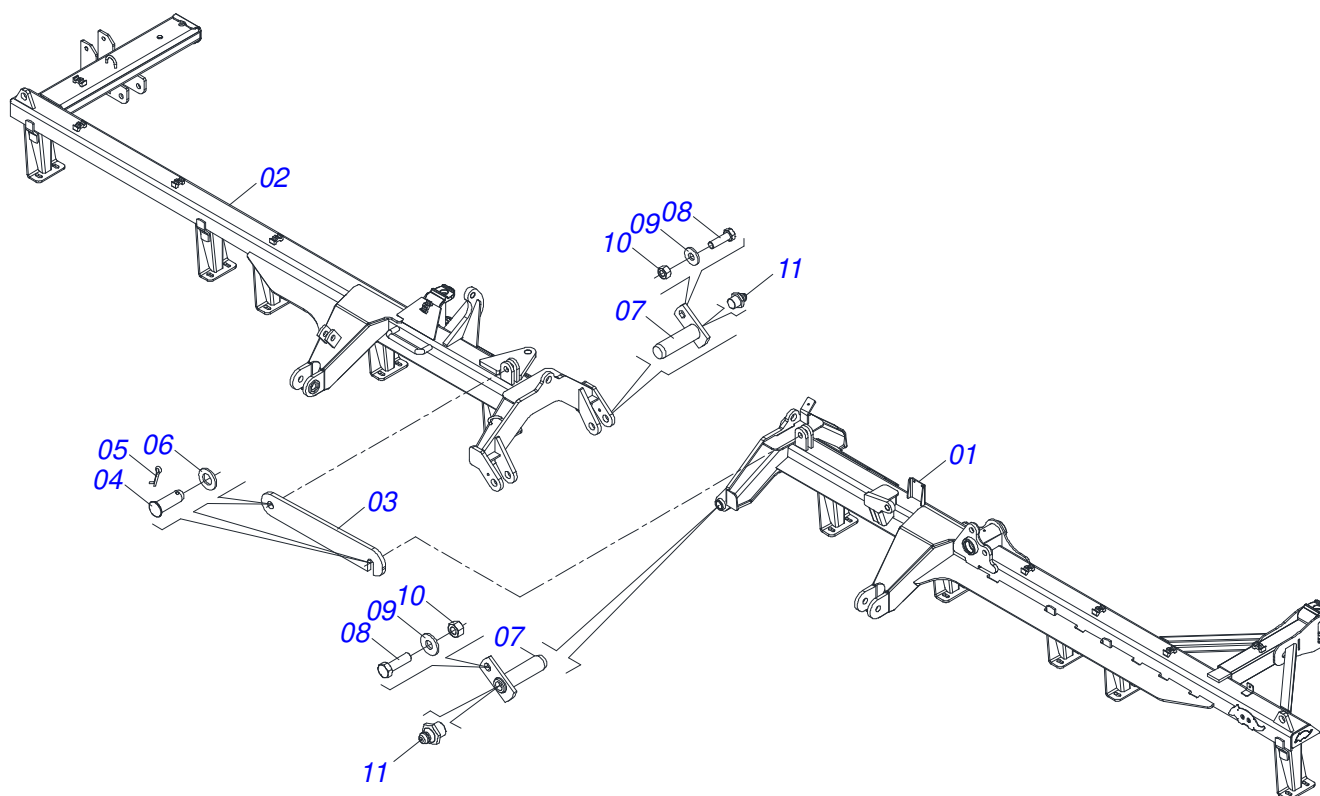

Item	Código	Descrição	Ver Pág.	QT
01	0531063310	CHASSI DIANTEIRO ESQUERDO		01
02	0531063308	CHASSI DIANTEIRO DIREITO		01
03	0501018941	TRAVA PARA TRANSPORTE		01
04	0521010592	EIXO JUNCAO 27,80 X 80		02
05	0503010571	CONTRAPINO 1/4 X 1.1/2		02
06	0511017480	ARRUELA LISA 29 X 54 X 4,75 ZN		02
07	0501063751	EIXO ARTICULACAO COM TRAVA 37,2 X 140		02
08	0501010100	PARAFUSO 5/8 UNC X 2 CS G.5 ZN		02
09	0501012140	ARRUELA LISA 16,50 X 40 X 4,00 ZN		02
10	0503010013	PORCA SEXTAVADA 5/8 UNC G.5 ZN		02
11	0503010002	GRAXEIRA 1800		02