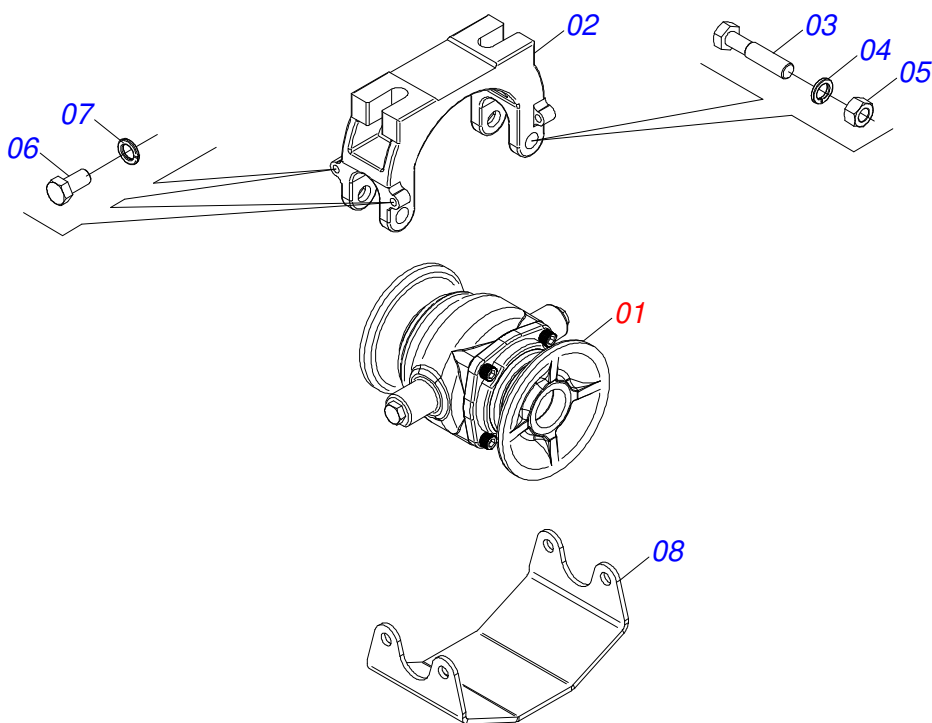

Item	Código	Descrição	Ver Pág.	QT
01	0521050840	MANCAL AGRICOLA DMO 192,5 X 1.1/2 IMPORTADO	42	01
02	0502012854	SUPORTE MANCAL AGRICOLA DM OL OSCILANTE 182/192,5		01
03	0501011541	PARAFUSO 5/8 UNC X 3 CS G.5 ZN1K28066		02
04	0503010027	ARRUELA PRESSAO 5/8 ZN		02
05	0503010013	PORCA SEXTAVADA 5/8 UNC G.5 ZN		02
06	0503011334	PARAFUSO 3/8 UNC X 3/4 CS G.5		04
07	0503010025	ARRUELA PRESSAO 3/8		04
08	0581014143	CAPA PROTETORA MANCAIS OSCILANTE 182/192/225		01