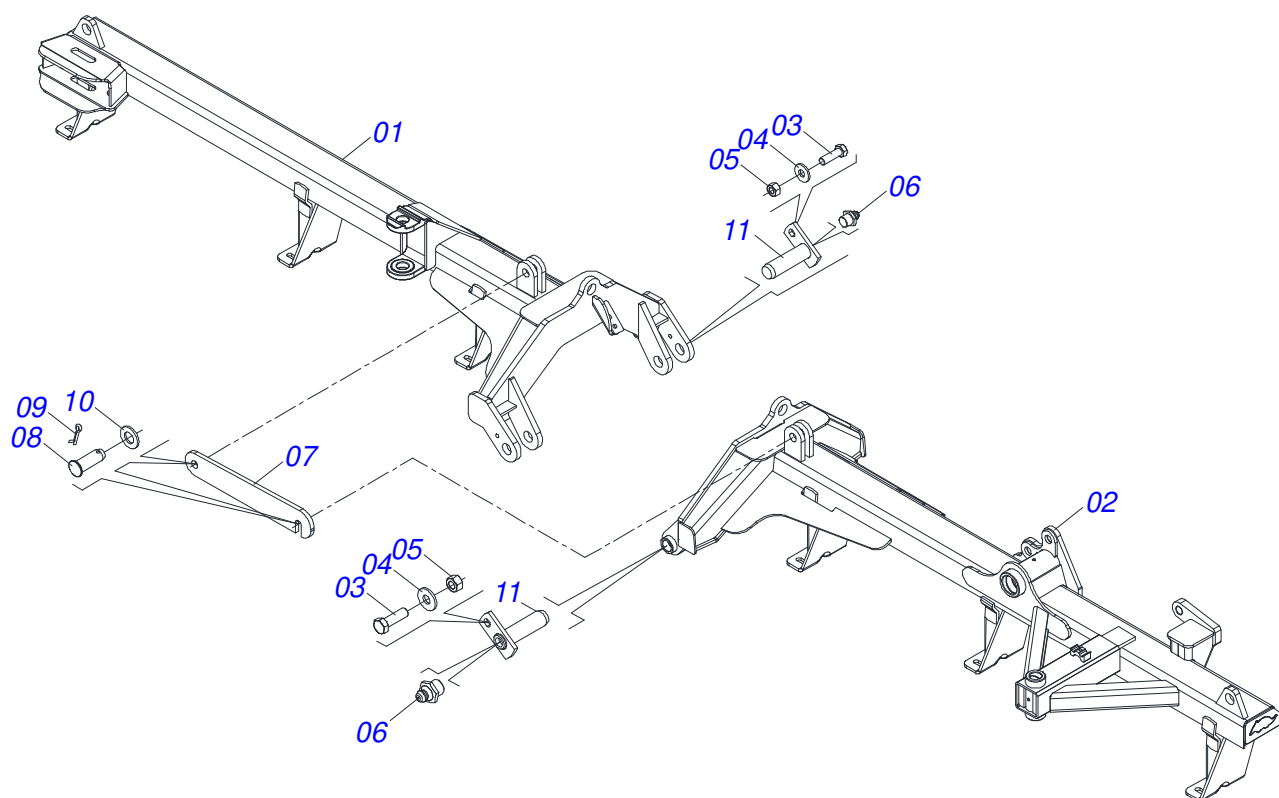

Item	Código	Descrição	Ver Pág.	QT
01	0531063280	CHASSI TRASEIRO DIREITO		01
02	0531063282	CHASSI TRASEIRO ESQUERDO		01
03	0501010100	PARAFUSO 5/8 UNC X 2 CS G.5 ZN		02
04	0501012140	ARRUELA LISA 16,50 X 40 X 4,00 ZN		02
05	0503010013	PORCA SEXTAVADA 5/8 UNC G.5 ZN		02
06	0503010002	GRAXEIRA 1800		02
07	0501018941	TRAVA PARA TRANSPORTE		01
08	0521010592	EIXO JUNCAO 27,80 X 80		02
09	0503010571	CONTRAPINO 1/4 X 1.1/2		02
10	0511017480	ARRUELA LISA 29 X 54 X 4,75 ZN		02
11	0501063751	EIXO ARTICULACAO COM TRAVA 37,2 X 140		02