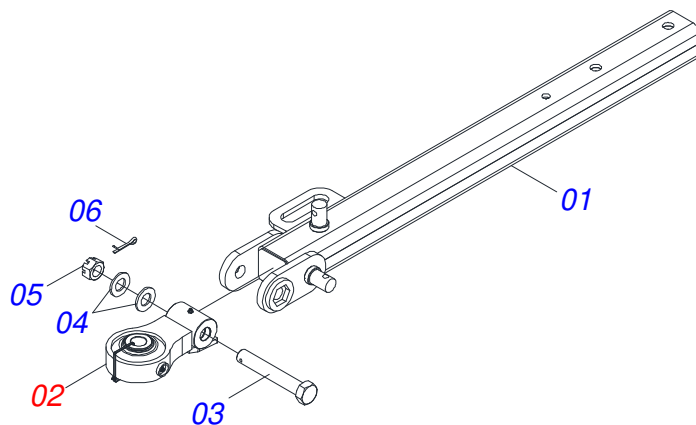

Item	Código	Descrição	Ver Pág.	QT
01	0521069165	BARRA TRACAO 1416		01
02	0521057520	ENGATE COM APOIO COM ROTULA COMPLETO	30	01
03	0581015973	PARAFUSO 1.1/4 UNC X 8 C S G5		01
04	0501017779	ARRUELA LISA 32 X 60 X 4,75		02
05	0503013026	PORCA CASTELO 1.1/4 UNC		01
06	0503010010	CONTRAPINO 1/4 X 2.1/2		01