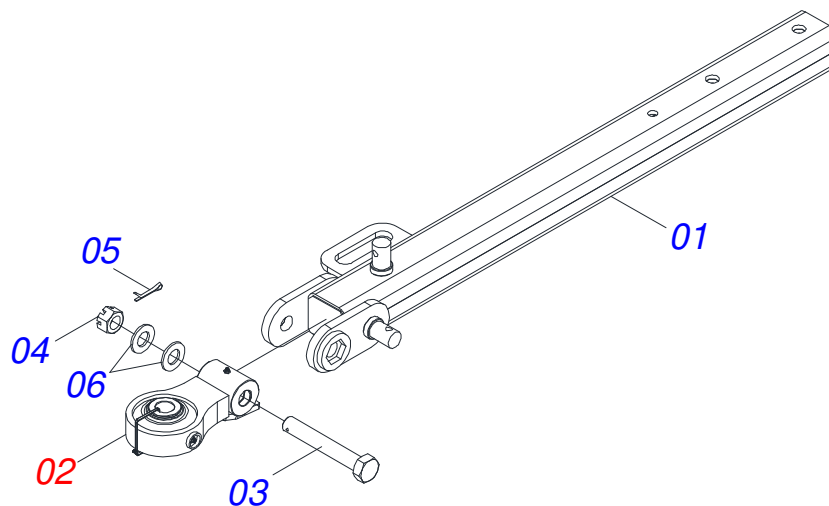

Item	Código	Descrição	Ver Pág.	QT
01	0501066715	BARRA TRACAO 1400		01
02	0521053943	ENGATE COM APOIO COM ROTULA COMPLETO	28	01
03	0501017291	PARAFUSO 1.1/2 NC X 205 ZN		01
04	0501011301	PORCA CASTELO 1.1/2 UNC 6 FPP SEXTAVADA 2.5/16 ZN		01
05	0503010010	CONTRAPINO 1/4 X 2.1/2		01
06	0501017779	ARRUELA LISA 32 X 60 X 4,75		02