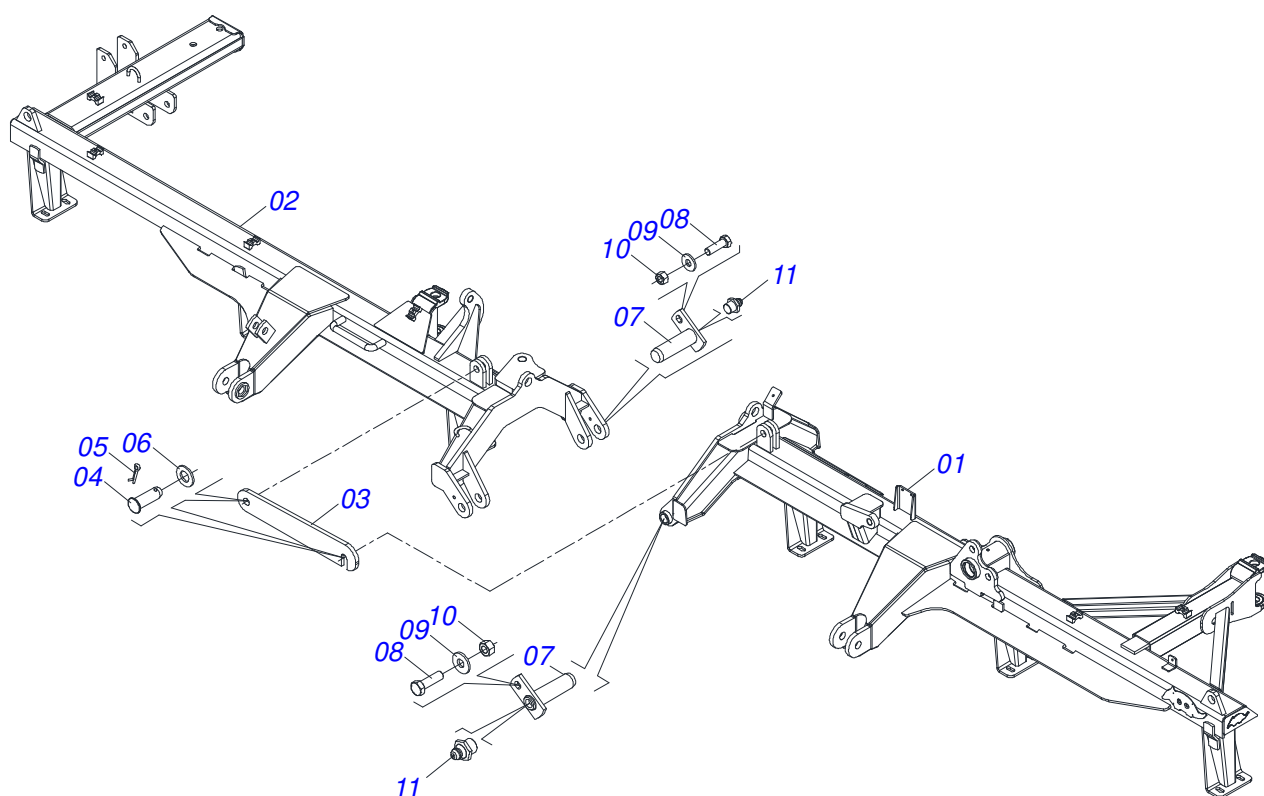

Item	Código	Descrição	Ver Pág.	QT
01	0531063302	CHASSI DIANTEIRO ESQUERDO		01
02	0531063300	CHASSI DIANTEIRO DIREITO		01
03	0501018941	TRAVA PARA TRANSPORTE		01
04	0521010592	EIXO JUNCAO 27,80 X 80		02
05	0503010571	CONTRAPINO 1/4 X 1.1/2		02
06	0511017480	ARRUELA LISA 29 X 54 X 4,75 ZN		02
07	0501063751	EIXO ARTICULACAO COM TRAVA 37,2 X 140		02
08	0501010100	PARAFUSO 5/8 UNC X 2 CS G.5 ZN		02
09	0501012140	ARRUELA LISA 16,50 X 40 X 4,00 ZN		02
10	0503010013	PORCA SEXTAVADA 5/8 UNC G.5 ZN		02
11	0503010002	GRAXEIRA 1800		02