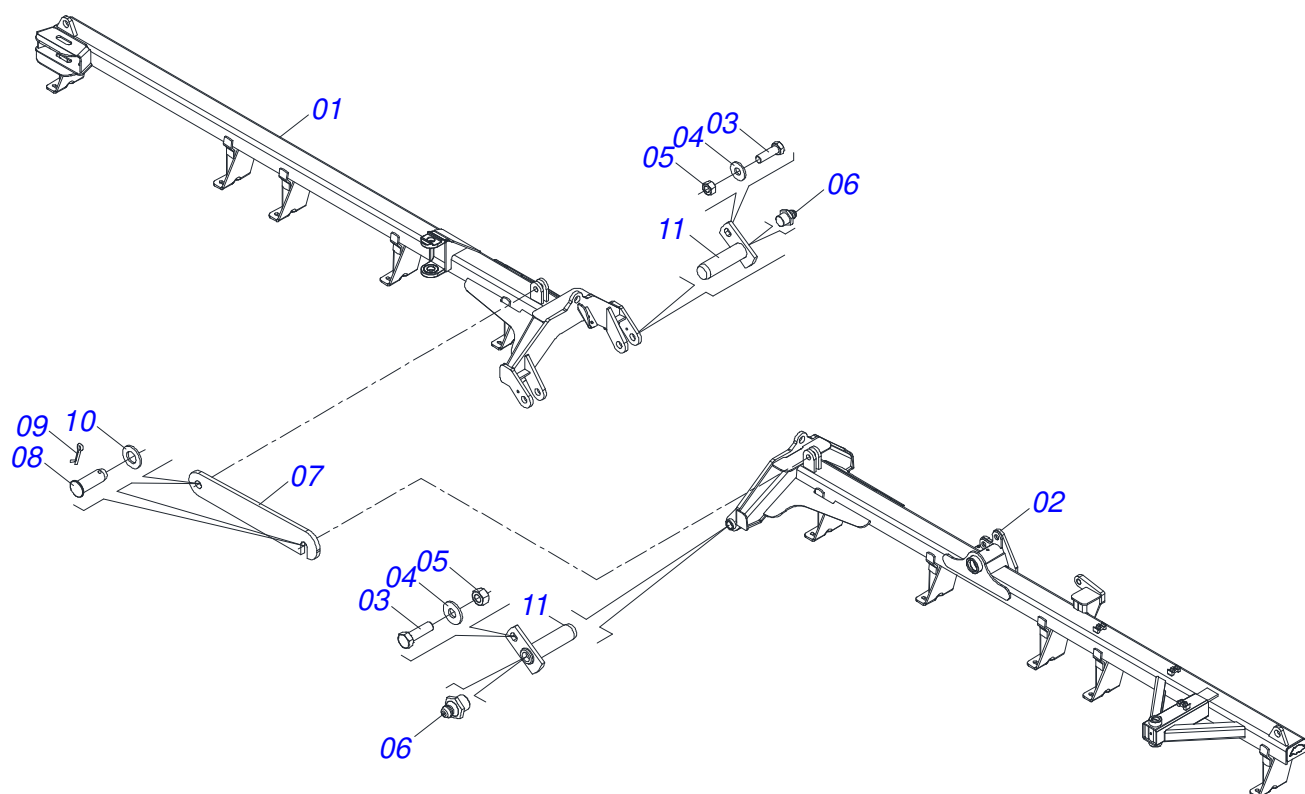

Item	Código	Descrição	Ver Pág.	QT
01	0531063312	CHASSI TRASEIRO DIREITO		01
02	0531063314	CHASSI TRASEIRO ESQUERDO		01
03	0501010100	PARAFUSO 5/8 UNC X 2 CS G.5 ZN		02
04	0501012140	ARRUELA LISA 16,50 X 40 X 4,00 ZN		02
05	0503010013	PORCA SEXTAVADA 5/8 UNC G.5 ZN		02
06	0503010002	GRAXEIRA 1800		02
07	0501018941	TRAVA PARA TRANSPORTE		01
08	0521010592	EIXO JUNCAO 27,80 X 80		02
09	0503010571	CONTRAPINO 1/4 X 1.1/2		02
10	0511017480	ARRUELA LISA 29 X 54 X 4,75 ZN		02
11	0501063751	EIXO ARTICULACAO COM TRAVA 37,2 X 140		02