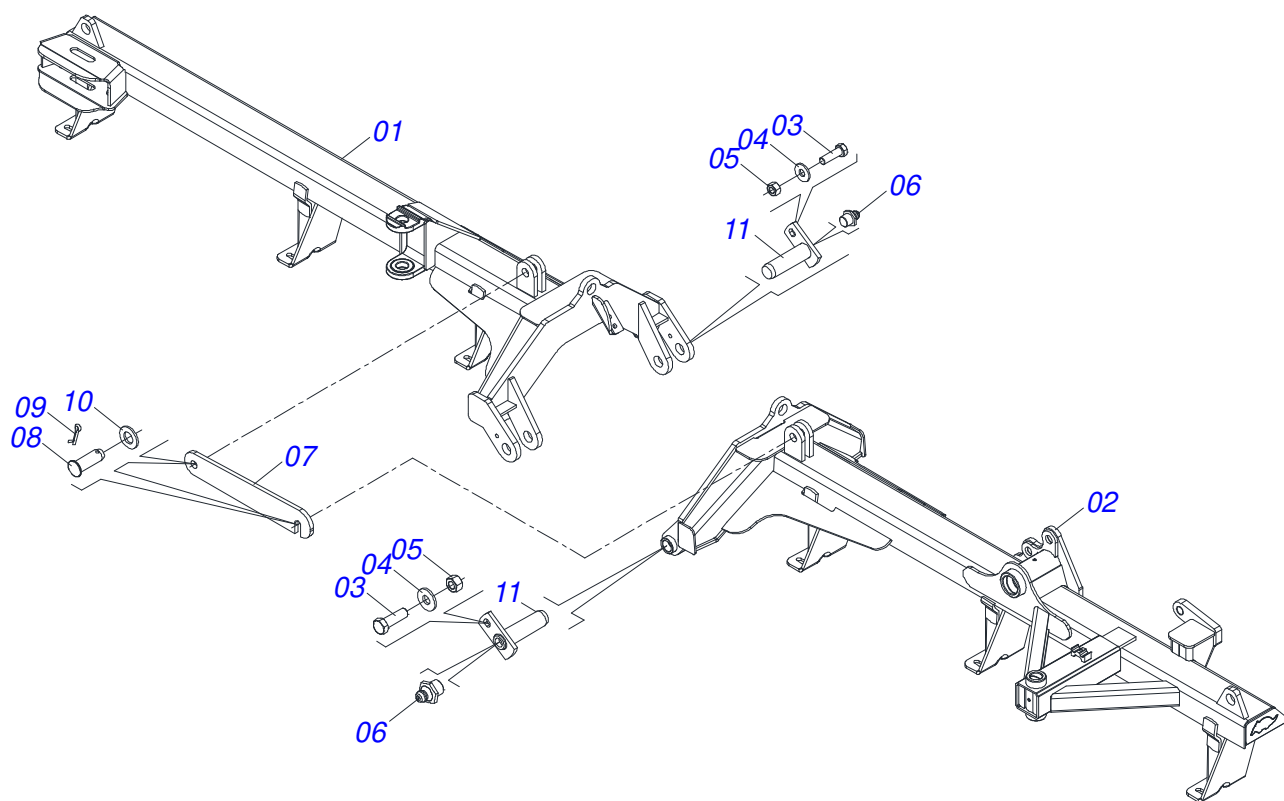

Item	Código	Descrição	Ver Pág.	QT
01	0531063288	CHASSI TRASEIRO DIREITO		01
02	0531063290	CHASSI TRASEIRO ESQUERDO		01
03	0501010100	PARAFUSO 5/8 UNC X 2 CS G.5 ZN		02
04	0501012140	ARRUELA LISA 16,50 X 40 X 4,00 ZN		02
05	0503010013	PORCA SEXTAVADA 5/8 UNC G.5 ZN		02
06	0503010002	GRAXEIRA 1800		02
07	0501018941	TRAVA PARA TRANSPORTE		01
08	0521010592	EIXO JUNCAO 27,80 X 80		02
09	0503010571	CONTRAPINO 1/4 X 1.1/2		02
10	0511017480	ARRUELA LISA 29 X 54 X 4,75 ZN		02
11	0501063751	EIXO ARTICULACAO COM TRAVA 37,2 X 140		02