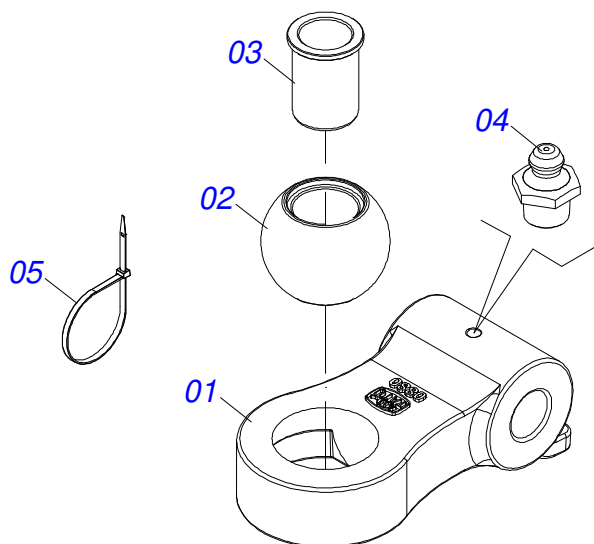

Item	Código	Descrição	Ver Pág.	QT
01	0502040880	CORPO ENGATE COM APOIO COM ROTULA		01
02	0502040885	CORPO ROTULA 41 X 80 X 60		01
03	0591012511	LUVA 33 X 40,93 X 47,50 X 60		01
04	0503010002	GRAXEIRA 1800		01
05	0503018829	ABRACADEIRA NYLON 7,8 X 1,8 X 390 MM RUBBERPLASTIC		01