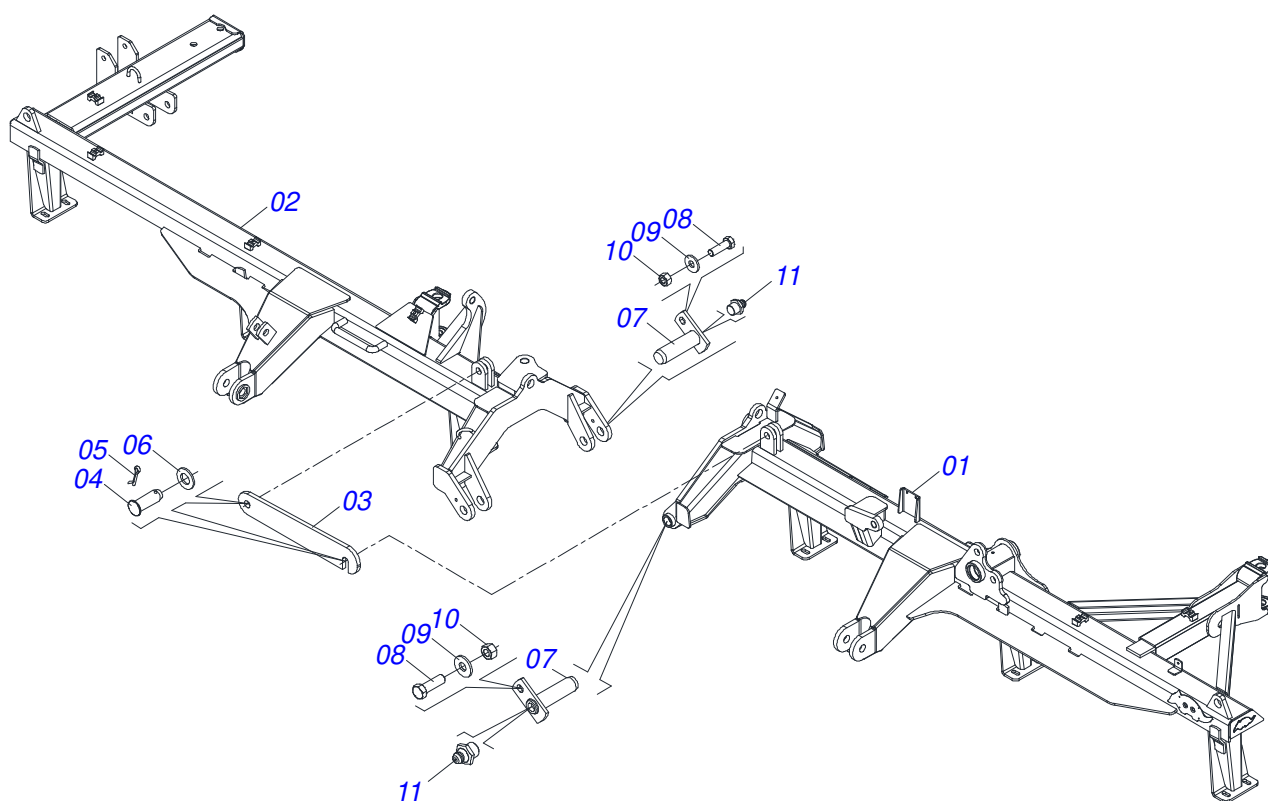

Item	Código	Descrição	Ver Pág.	QT
01	0531063336	CHASSI DIANTEIRO ESQUERDO		01
02	0531063334	CHASSI DIANTEIRO DIREITO		01
03	0501018941	TRAVA PARA TRANSPORTE		01
04	0521010592	EIXO JUNCAO 27,80 X 80		02
05	0503010571	CONTRAPINO 1/4 X 1.1/2		02
06	0511017480	ARRUELA LISA 29 X 54 X 4,75 ZN		02
07	0501063751	EIXO ARTICULACAO COM TRAVA 37,2 X 140		02
08	0501010100	PARAFUSO 5/8 UNC X 2 CS G.5 ZN		02
09	0501012140	ARRUELA LISA 16,50 X 40 X 4,00 ZN		02
10	0503010013	PORCA SEXTAVADA 5/8 UNC G.5 ZN		02
11	0503010002	GRAXEIRA 1800		02