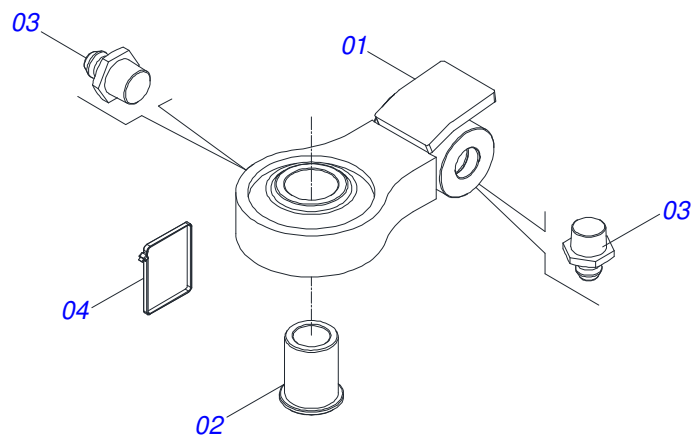

Item	Código	Descrição	Ver Pág.	QT
01	0521069166	ENGATE COM APOIO COM ROTULA		01
02	0581018413	LUVA 36,55 X 52,97 X 75 GDFM		01
03	0503010002	GRAXEIRA 1800		02
04	0503016033	ABRACADEIRA NYLON 4,8X1,3X300 MM 10101367		01