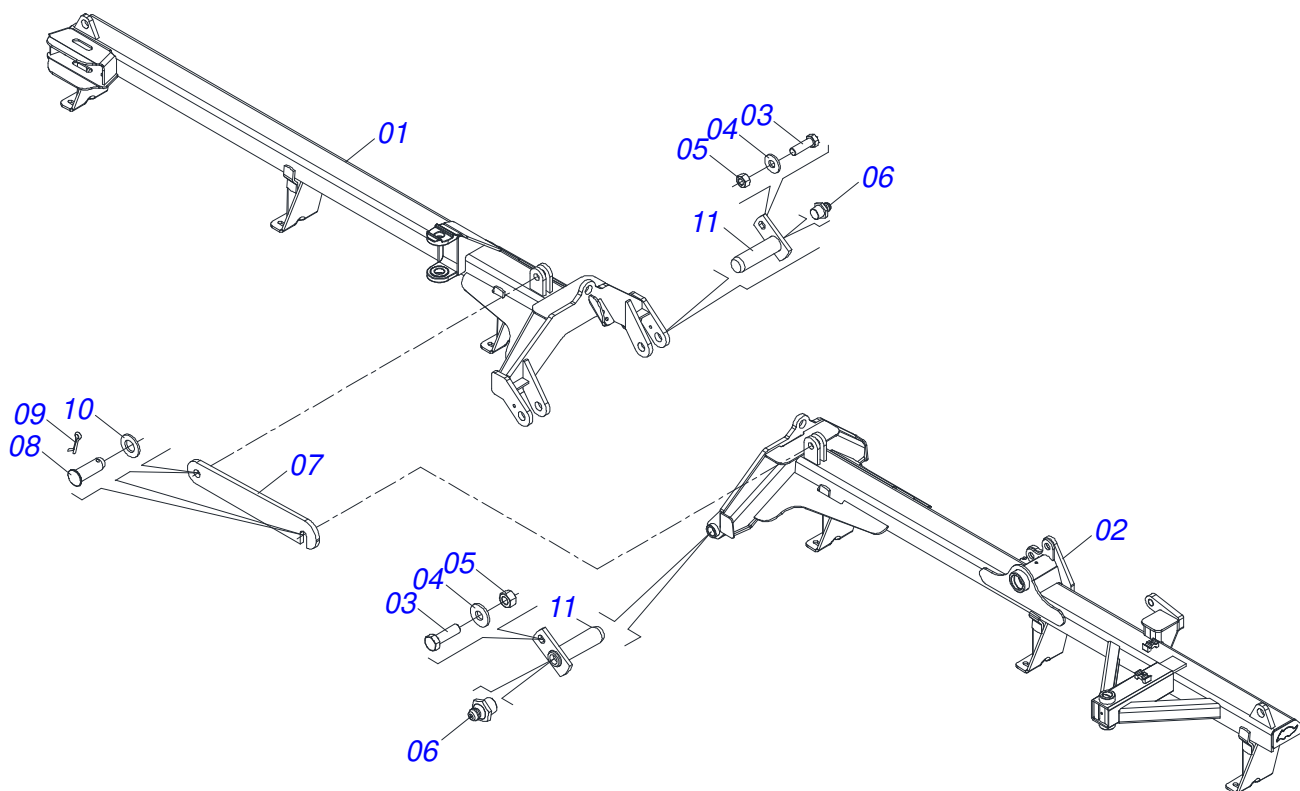

Item	Código	Descrição	Ver Pág.	QT
01	0531063348	CHASSI TRASEIRO DIREITO		01
02	0531063346	CHASSI TRASEIRO ESQUERDO		01
03	0501010100	PARAFUSO 5/8 UNC X 2 CS G.5 ZN		02
04	0501012140	ARRUELA LISA 16,50 X 40 X 4,00 ZN		02
05	0503010013	PORCA SEXTAVADA 5/8 UNC G.5 ZN		02
06	0503010002	GRAXEIRA 1800		02
07	0501018941	TRAVA PARA TRANSPORTE		01
08	0521010592	EIXO JUNCAO 27,80 X 80		02
09	0503010571	CONTRAPINO 1/4 X 1.1/2		02
10	0511017480	ARRUELA LISA 29 X 54 X 4,75 ZN		02
11	0501063751	EIXO ARTICULACAO COM TRAVA 37,2 X 140		02