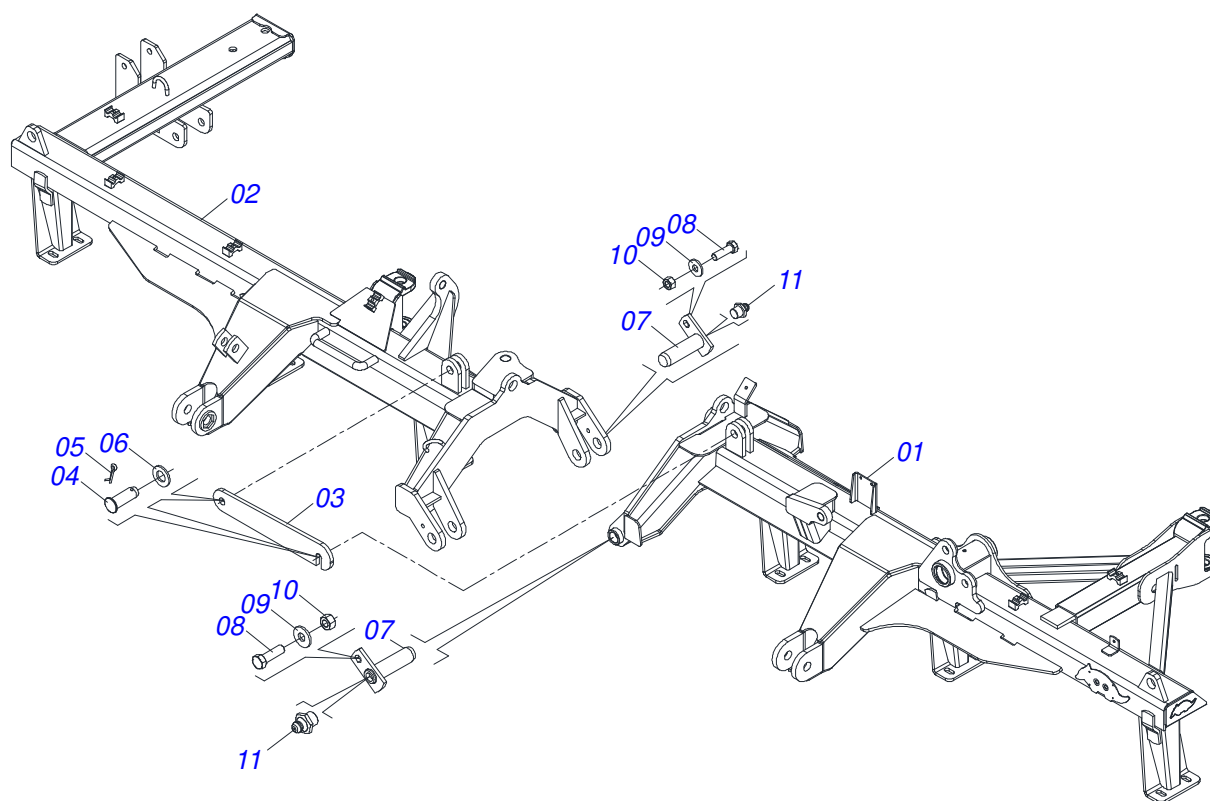

Item	Código	Descrição	Ver Pág.	QT
01	0531063278	CHASSI DIANTEIRO ESQUERDO		01
02	0531063276	CHASSI DIANTEIRO DIREITO		01
03	0501018941	TRAVA PARA TRANSPORTE		01
04	0521010592	EIXO JUNCAO 27,80 X 80		02
05	0503010571	CONTRAPINO 1/4 X 1.1/2		02
06	0511017480	ARRUELA LISA 29 X 54 X 4,75 ZN		02
07	0501063751	EIXO ARTICULACAO COM TRAVA 37,2 X 140		02
08	0501010100	PARAFUSO 5/8 UNC X 2 CS G.5 ZN		02
09	0501012140	ARRUELA LISA 16,50 X 40 X 4,00 ZN		02
10	0503010013	PORCA SEXTAVADA 5/8 UNC G.5 ZN		02
11	0503010002	GRAXEIRA 1800		02