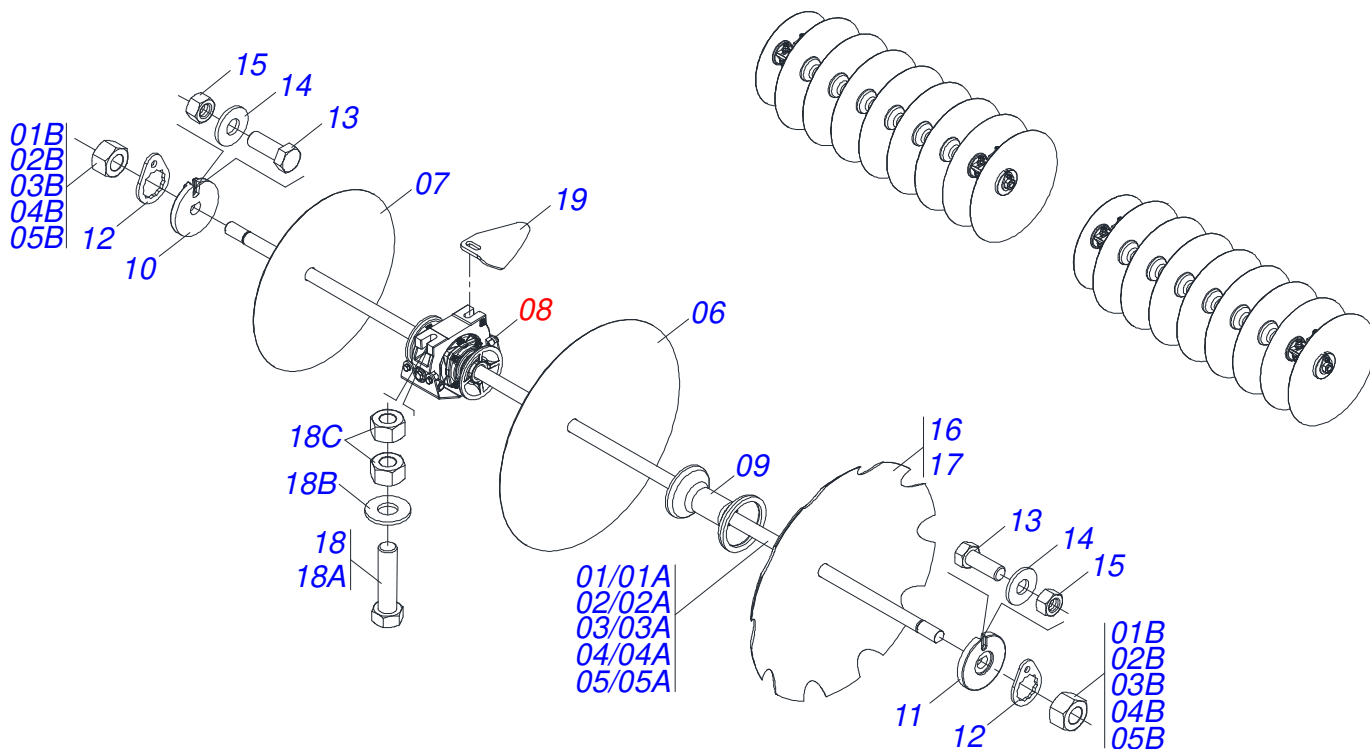

Item	Código	Descrição	Ver Pág.	48	52	56	60	64
01	0521045341	EIXO 1.1/2 6FPP X 2290 COM PORCAS		02	00	00	00	00
01A	0511012017	EIXO 1.1/2 6FPP X 2290		02	00	00	00	00
01B	0501810110	PORCA 1.1/2 NC 6FPP SEXTAVADO 2.3/8 SA		04	00	00	00	00
02	0511054527	EIXO 1.1/2 6FPP X 2490 COM PORCAS		00	02	00	00	00
02A	0531019372	EIXO 1.1/2 6FPP X 2490		00	02	00	00	00
02B	0501810110	PORCA 1.1/2 NC 6FPP SEXTAVADO 2.3/8 SA		00	04	00	00	00
03	0511045023	EIXO 1.1/2 6FPP X 2680 COM PORCAS		00	00	02	00	00
03A	0551011002	EIXO 1.1/2 6FPP X 2680		00	00	02	00	00
03B	0501810110	PORCA 1.1/2 NC 6FPP SEXTAVADO 2.3/8 SA		00	00	04	00	00
04	0501059898	EIXO 1.1/2 6FPP X 2880 COM PORCAS		00	00	00	02	00
04A	0561016111	EIXO 1.1/2 6FPP X 2880		00	00	00	02	00
04B	0501810110	PORCA 1.1/2 NC 6FPP SEXTAVADO 2.3/8 SA		00	00	00	04	00
05	0531041856	EIXO 1.1/2 UNC 6FPP 3080 COM PORCAS		00	00	00	00	02
05A	0501212048	EIXO 1.1/2 UNC 3080		00	00	00	00	02
05B	0501810110	PORCA 1.1/2 NC 6FPP SEXTAVADO 2.3/8 SA		00	00	00	00	04
06	0601027302	DL 20 X 3,5 C57AF02FR1.9/16		22	24	26	28	30
06.	0601027299	DL 20 X 4,5 C57AF02FR1.9/16		22	24	26	28	30
06..	0601029419	DL 22 X 3,5 C64AF02FR1.9/16		22	24	26	28	30
06...	0601029413	DL 22 X 4,5 C64AF02FR1.9/16		22	24	26	28	30
06....	0601031134	DL 24 X 4,5 C66AF02FR1.9/16		22	24	26	28	30
07	0601025033	DL 18 X 3,5 C45AF02FR1.9/16		02	02	02	02	02
07.	0601025099	DL 18 X 4,5 C45AFPFR1.9/16		02	02	02	02	02
07..	0601027302	DL 20 X 3,5 C57AF02FR1.9/16		02	02	02	02	02
07...	0601027299	DL 20 X 4,5 C57AF02FR1.9/16		02	02	02	02	02
07....	0601029419	DL 22 X 3,5 C64AF02FR1.9/16		02	02	02	02	02
07.....	0601029413	DL 22 X 4,5 C64AF02FR1.9/16		02	02	02	02	02
07.....	0601029414	DL 22 X 4,5 C63AF02FR1.9/16		02	02	02	02	02
08	0521047187	MANCAL AGRICOLA DMO 192,5 X 1.1/2 OSCILANTE 41 IMPORTADO		06	06	06	06	06
09	0502010627	SEPARADOR 192,5 COM FURO REDONDO 1.1/2		16	18	20	22	24
10	0502010871	TRAVA EIXO EXTERNO 1.1/2		02	02	02	02	02
11	0502010872	TRAVA EIXO INTERNO 1.1/2		02	02	02	02	02