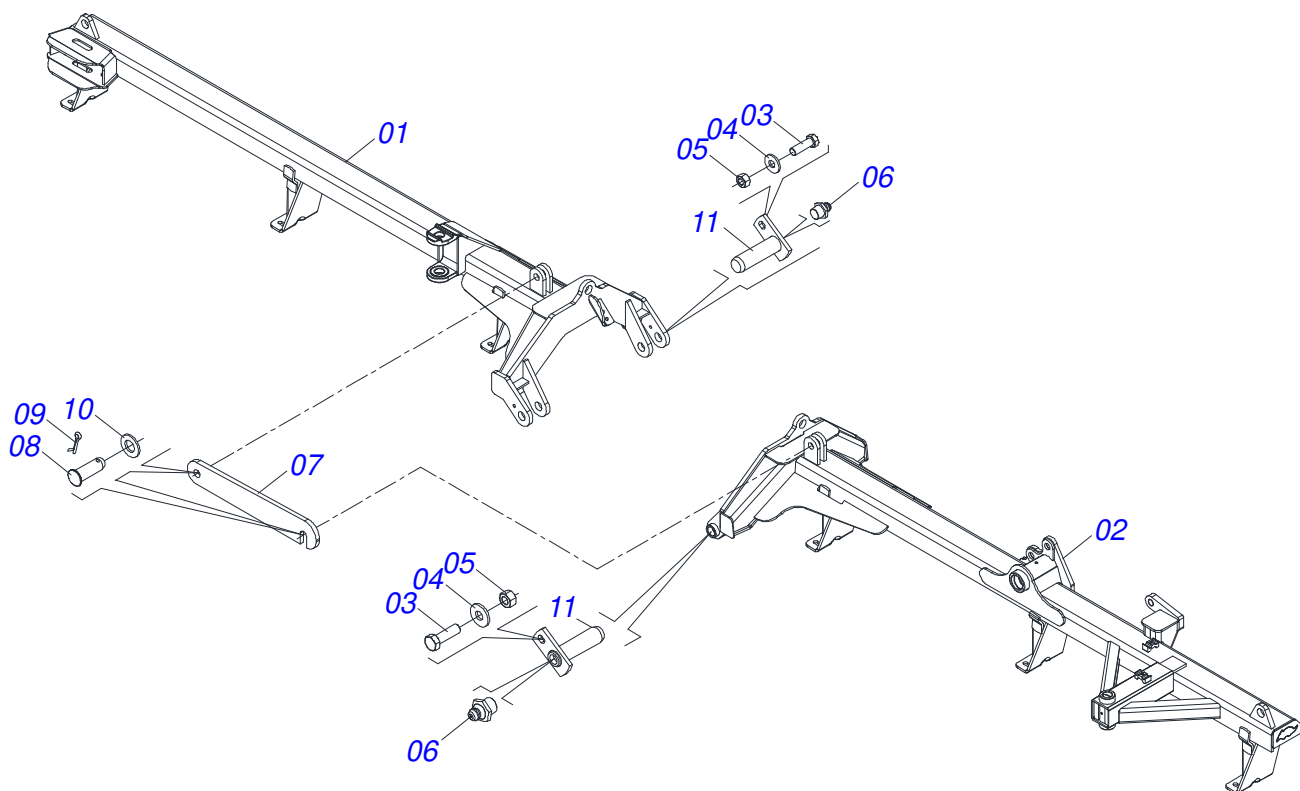

Item	Código	Descrição	Ver Pág.	QT
01	0531063354	CHASSI TRASEIRO DIREITO		01
02	0531063356	CHASSI TRASEIRO ESQUERDO		01
03	0501010100	PARAFUSO 5/8 UNC X 2 CS G.5 ZN		02
04	0501012140	ARRUELA LISA 16,50 X 40 X 4,00 ZN		02
05	0503010013	PORCA SEXTAVADA 5/8 UNC G.5 ZN		02
06	0503010002	GRAXEIRA 1800		02
07	0501018941	TRAVA PARA TRANSPORTE		01
08	0521010592	EIXO JUNCAO 27,80 X 80		02
09	0503010571	CONTRAPINO 1/4 X 1.1/2		02
10	0511017480	ARRUELA LISA 29 X 54 X 4,75 ZN		02
11	0501063751	EIXO ARTICULACAO COM TRAVA 37,2 X 140		02