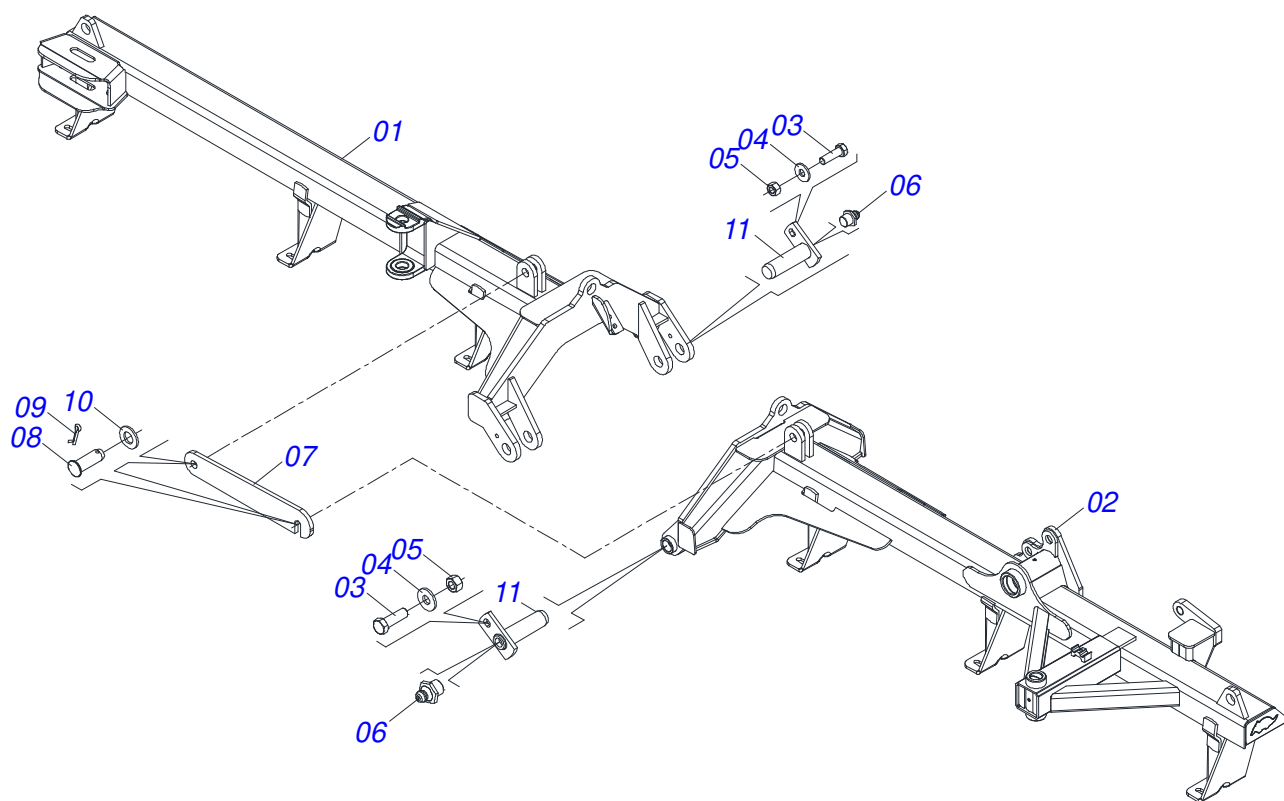

Item	Código	Descrição	Ver Pág.	QT
01	0531063298	CHASSI TRASEIRO DIREITO		01
02	0531063296	CHASSI TRASEIRO ESQUERDO		01
03	0501010100	PARAFUSO 5/8 UNC X 2 CS G.5 ZN		02
04	0501012140	ARRUELA LISA 16,50 X 40 X 4,00 ZN		02
05	0503010013	PORCA SEXTAVADA 5/8 UNC G.5 ZN		02
06	0503010002	GRAXEIRA 1800		02
07	0501018941	TRAVA PARA TRANSPORTE		01
08	0521010592	EIXO JUNCAO 27,80 X 80		02
09	0503010571	CONTRAPINO 1/4 X 1.1/2		02
10	0511017480	ARRUELA LISA 29 X 54 X 4,75 ZN		02
11	0501063751	EIXO ARTICULACAO COM TRAVA 37,2 X 140		02