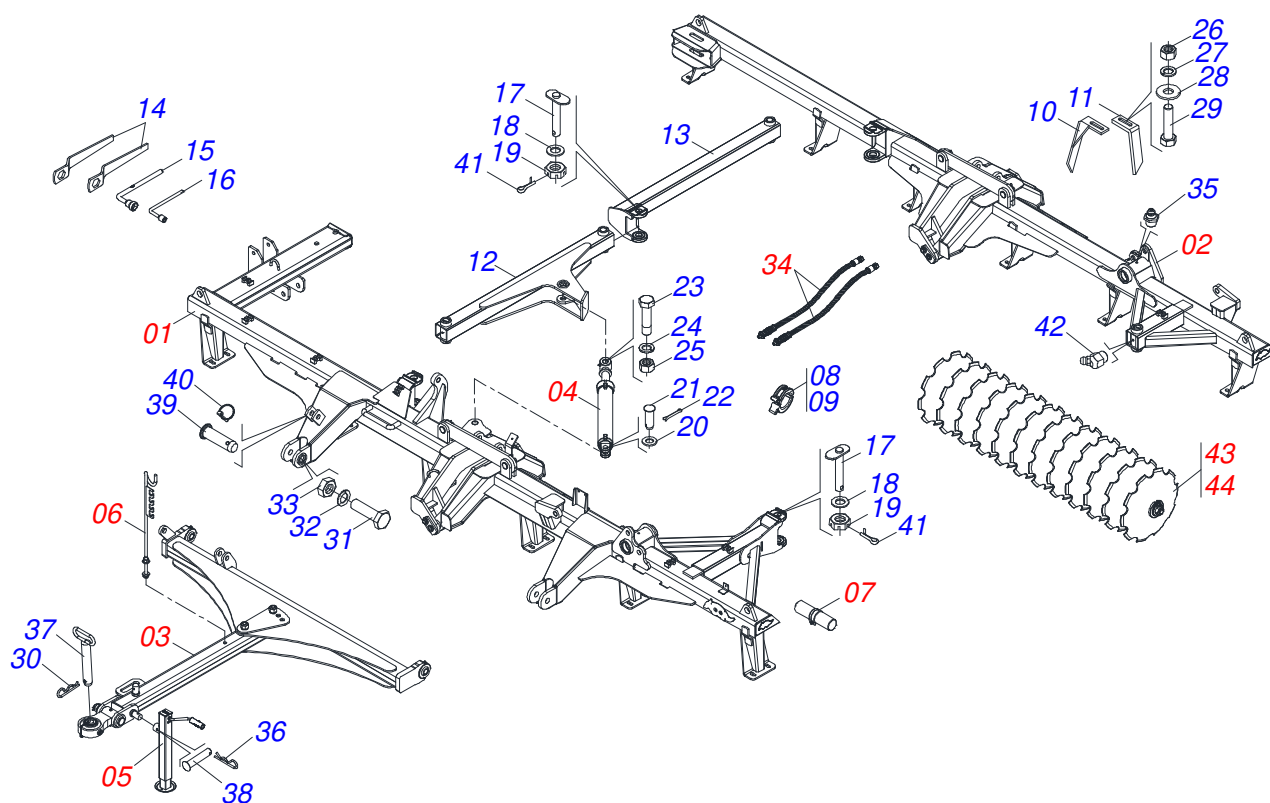

Item	Código	Descrição	Ver Pág.	076 080 084
01	0531053713	CHASSI DIANTEIRO SEMI MONTADO - 76D	19	001 000 000
01.	0531053717	CHASSI DIANTEIRO SEMI MONTADO - 80D	20	000 001 000
01..	0531053721	CHASSI DIANTEIRO SEMI MONTADO - 84D	21	000 000 001
02	0531053715	CHASSI TRASEIRO SEMI MONTADO - 76D	22	001 000 000
02.	0531053719	CHASSI TRASEIRO SEMI MONTADO - 80D	23	000 001 000
02..	0531053722	CHASSI TRASEIRO SEMI MONTADO - 84D	24	000 000 001
03	0521044870	CABECALHO COMPLETO	26	001 001 001
04	0511058461	CILINDRO HIDRAULICO 50,80 X 85,72 X 800 X 402	31	001 001 001
05	0503062157	MACACO COMPLETO (1259) ROBUSTEC	32	001 001 001
06	0501040257	SUPORTE MANGUEIRA 3/4 X 975 COMPLETO	33	001 001 001
07	0531058155	PORTA MANUAL INSTRUcoes	34	001 001 001
08	0501047895	TOPADOR 25 PARA CILINDRO		006 006 006
09	0501047885	TOPADOR 30 PARA CILINDRO 1.3/4 2 2.1/8		004 004 004
10	0501063963	LIMPADOR DIANTEIRO		027 029 030
11	0501063962	LIMPADOR TRASEIRO		027 029 030
12	0521069184	BARRA ESTABILIZADORA DIANTEIRA		001 001 001
13	0521069193	BARRA ESTABILIZADORA TRASEIRA		001 001 001
14	0501011432	CHAVE 1.1/2 E 1.5/8 CABO CHATO		002 002 002
15	0501061617	CHAVE 1 CABO CILINDRO SEXTAVADO 1.5/8		001 001 001
16	0501068273	CHAVE 5/8 CABO CILINDRO		001 001 001
17	0531019497	EIXO ARTICULADO 38,10 X 235		004 004 004
18	0531019540	ARRUELA LISA 39,50 X 70 X 9,50 COM RECORTE		004 004 004
19	0501011301	PORCA CASTELO 1.1/2 UNC 6 FPP SEXTAVADA 2.5/16 ZN		006 006 006
20	0501017779	ARRUELA LISA 32 X 60 X 4,75		001 001 001
21	0521010779	EIXO JUNCAO 31,75 X 95 FURO 80 ZN		001 001 001
22	0503010523	CONTRAPINO 1/4 X 2		001 001 001
23	0501011106	PARAFUSO 1.1/4 UNC X 7 C S G.7 ZN		001 001 001
24	0503010070	ARRUELA PRESSAO 1.1/4		001 001 001
25	0501010087	PORCA 1.1/4" UNC SEXTAVADA 2 ZN		001 001 001
26	0503010060	PORCA SEXTAVADA 1/2 UNC G.5		100 106 120
27	0503010019	ARRUELA PRESSAO 1/2		100 106 120