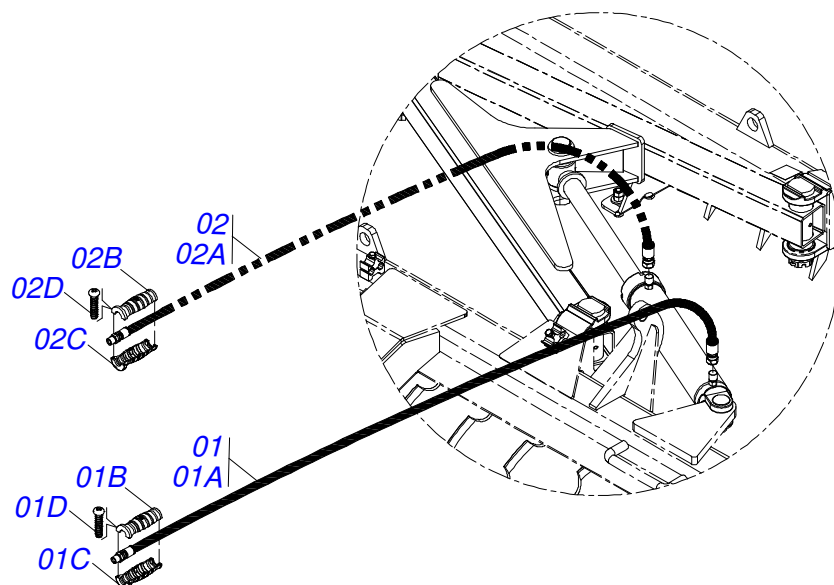

JOGO MANGUEIRAS

Item	Código	Descrição	Ver Pág.	QT
01	0521053413	MANGUEIRA 3/8 X 4500 TC-TM ROXO/VERMELHA		01
01A	0501080362	MANGUEIRA 3/8 X 4500 TC-TM		01
01B	0503034491	MANOPLA MANGUEIRA HIDRAULICA (ROXO)		01
01C	0503034495	MANOPLA MANGUEIRA HIDRAULICA (VERMELHO)		01
01D	0503018952	PARAFUSO PLASTICO PANELA PH 2,5 X 10 ZB		06
02	0521053414	MANGUEIRA 3/8 X 4500 TC-TM ROXO/AZUL		01
02A	0501080362	MANGUEIRA 3/8 X 4500 TC-TM		01
02B	0503034491	MANOPLA MANGUEIRA HIDRAULICA (ROXO)		01
02C	0503034494	MANOPLA MANGUEIRA HIDRAULICA (AZUL)		01
02D	0503018952	PARAFUSO PLASTICO PANELA PH 2,5 X 10 ZB		06