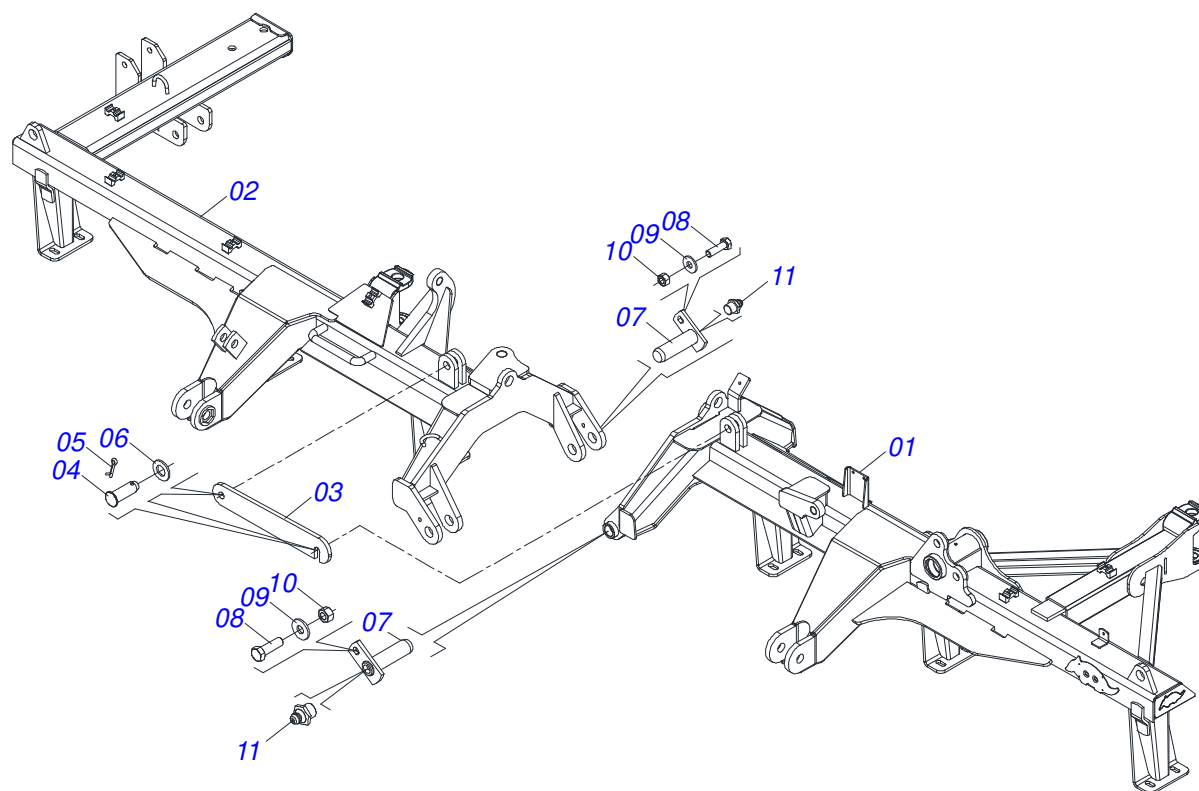

Item	Código	Descrição	Ver Pág.	QT
01	0531063294	CHASSI DIANTEIRO ESQUERDO		01
02	0531063292	CHASSI DIANTEIRO DIREITO		01
03	0501018941	TRAVA PARA TRANSPORTE		01
04	0521010592	EIXO JUNCAO 27,80 X 80		02
05	0503010571	CONTRAPINO 1/4 X 1.1/2		02
06	0511017480	ARRUELA LISA 29 X 54 X 4,75 ZN		02
07	0501063751	EIXO ARTICULACAO COM TRAVA 37,2 X 140		02
08	0501010100	PARAFUSO 5/8 UNC X 2 CS G.5 ZN		02
09	0501012140	ARRUELA LISA 16,50 X 40 X 4,00 ZN		02
10	0503010013	PORCA SEXTAVADA 5/8 UNC G.5 ZN		02
11	0503010002	GRAXEIRA 1800		02