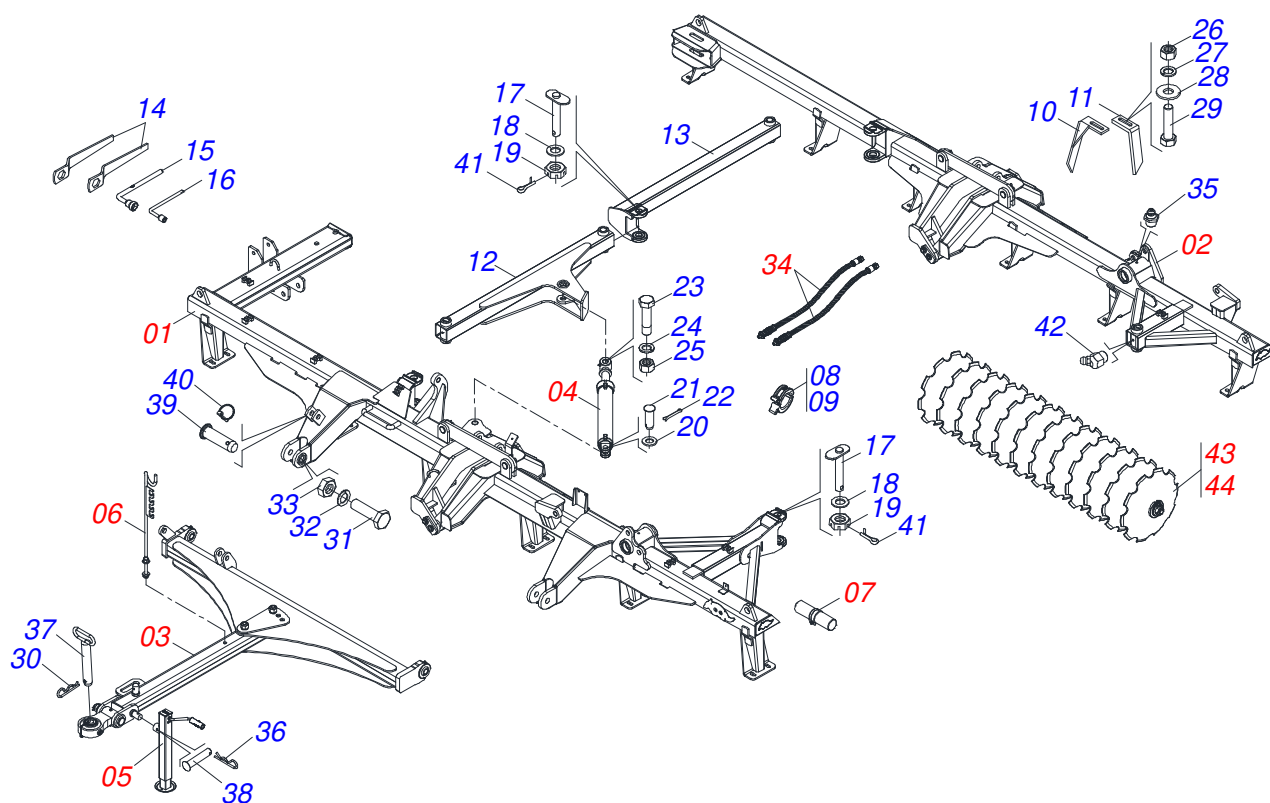

Item	Código	Descrição	Ver Pág.	064 068 072
01	0531053731	CHASSI DIANTEIRO SEMI MONTADO - 64D	12	001 000 000
01.	0531053727	CHASSI DIANTEIRO SEMI MONTADO - 68D	13	000 001 000
01..	0531053723	CHASSI DIANTEIRO SEMI MONTADO - 72D	14	000 000 001
02	0531053733	CHASSI TRASEIRO SEMI MONTADO - 64D	15	001 000 000
02.	0531053729	CHASSI TRASEIRO SEMI MONTADO - 68D	16	000 001 000
02..	0531053725	CHASSI TRASEIRO SEMI MONTADO - 72D	17	000 000 001
03	0521044870	CABECALHO COMPLETO	26	001 001 001
04	0511058461	CILINDRO HIDRAULICO 50,80 X 85,72 X 800 X 402	31	001 001 001
05	0503062157	MACACO COMPLETO (1259) ROBUSTEC	32	001 001 001
06	0501040257	SUPORTE MANGUEIRA 3/4 X 975 COMPLETO	33	001 001 001
07	0531058155	PORTA MANUAL INSTRUcoes	34	001 001 001
08	0501047895	TOPADOR 25 PARA CILINDRO		006 006 006
09	0501047885	TOPADOR 30 PARA CILINDRO 1.3/4 2 2.1/8		004 004 004
10	0501063963	LIMPADOR DIANTEIRO		025 026 029
11	0501063962	LIMPADOR TRASEIRO		025 026 029
12	0521065407	BARRA ESTABILIZADORA DIANTEIRA		001 001 001
13	0521065406	BARRA ESTABILIZADORA TRASEIRA		001 001 001
14	0501011432	CHAVE 1.1/2 E 1.5/8 CABO CHATO		002 002 002
15	0501061617	CHAVE 1 CABO CILINDRO SEXTAVADO 1.5/8		001 001 001
16	0501068273	CHAVE 5/8 CABO CILINDRO		001 001 001
17	0531019497	EIXO ARTICULADO 38,10 X 235		004 004 004
18	0531019540	ARRUELA LISA 39,50 X 70 X 9,50 COM RECORTE		004 004 004
19	0501011301	PORCA CASTELO 1.1/2 UNC 6 FPP SEXTAVADA 2.5/16 ZN		006 006 006
20	0501017779	ARRUELA LISA 32 X 60 X 4,75		001 001 001
21	0521010779	EIXO JUNCAO 31,75 X 95 FURO 80 ZN		001 001 001
22	0503010523	CONTRAPINO 1/4 X 2		001 001 001
23	0501011106	PARAFUSO 1.1/4 UNC X 7 C S G.7 ZN		001 001 001
24	0503010070	ARRUELA PRESSAO 1.1/4		001 001 001
25	0501010087	PORCA 1.1/4" UNC SEXTAVADA 2 ZN		001 001 001
26	0503010060	PORCA SEXTAVADA 1/2 UNC G.5		092 096 108
27	0503010019	ARRUELA PRESSAO 1/2		092 096 116