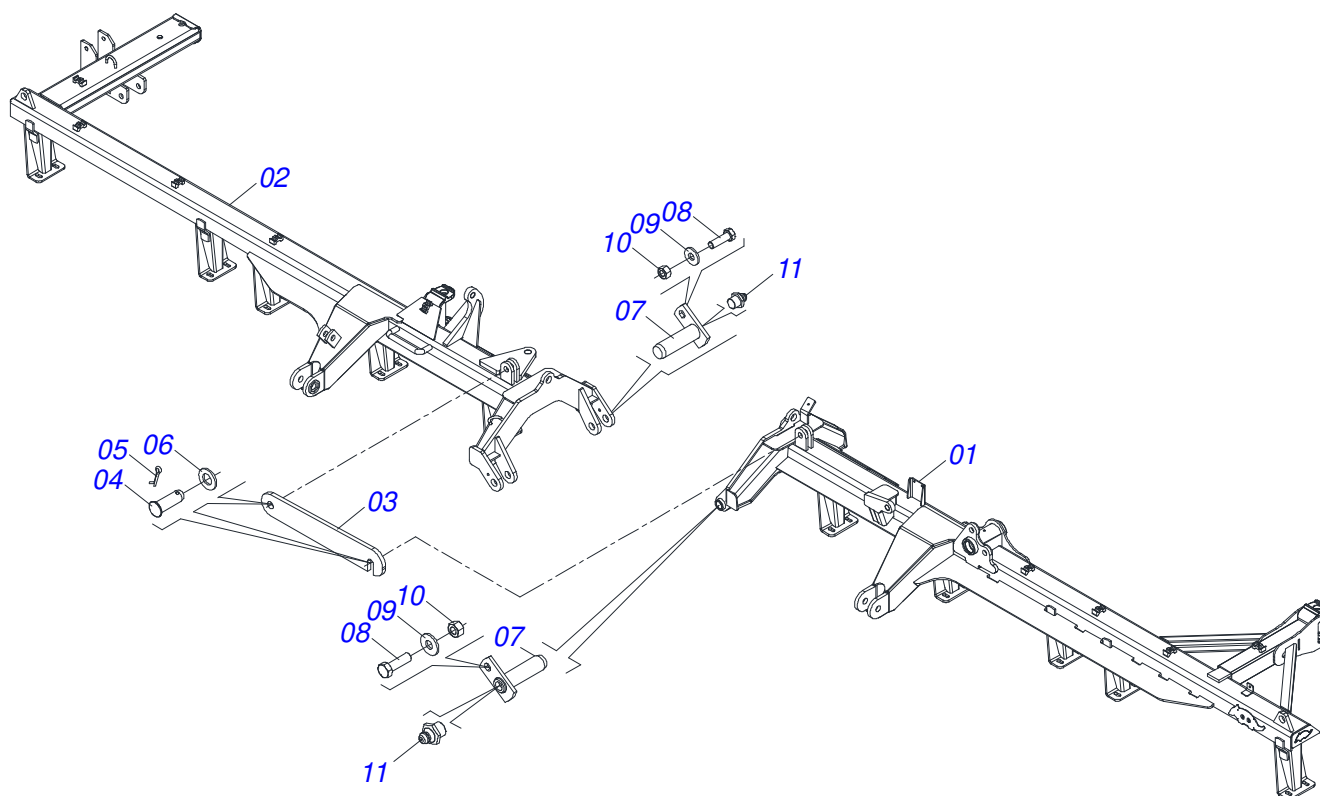

Item	Código	Descrição	Ver Pág.	QT
01	0531063318	CHASSI DIANTEIRO ESQUERDO		01
02	0531063316	CHASSI DIANTEIRO DIREITO		01
03	0501018941	TRAVA PARA TRANSPORTE		01
04	0521010592	EIXO JUNCAO 27,80 X 80		02
05	0503010571	CONTRAPINO 1/4 X 1.1/2		02
06	0511017480	ARRUELA LISA 29 X 54 X 4,75 ZN		02
07	0501063751	EIXO ARTICULACAO COM TRAVA 37,2 X 140		02
08	0501010100	PARAFUSO 5/8 UNC X 2 CS G.5 ZN		02
09	0501012140	ARRUELA LISA 16,50 X 40 X 4,00 ZN		02
10	0503010013	PORCA SEXTAVADA 5/8 UNC G.5 ZN		02
11	0503010002	GRAXEIRA 1800		02