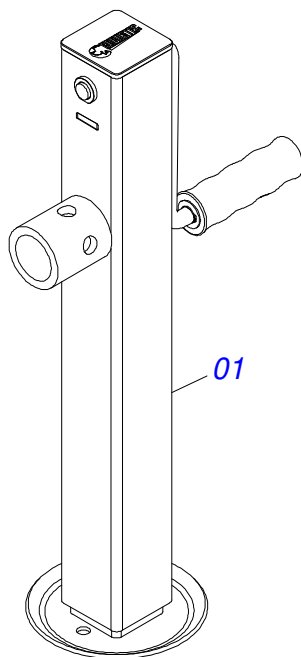

Item	Código	Descrição	Ver Pág.	QT
01	0503062157	MACACO COMPLETO (1259) ROBUSTEC	32	01