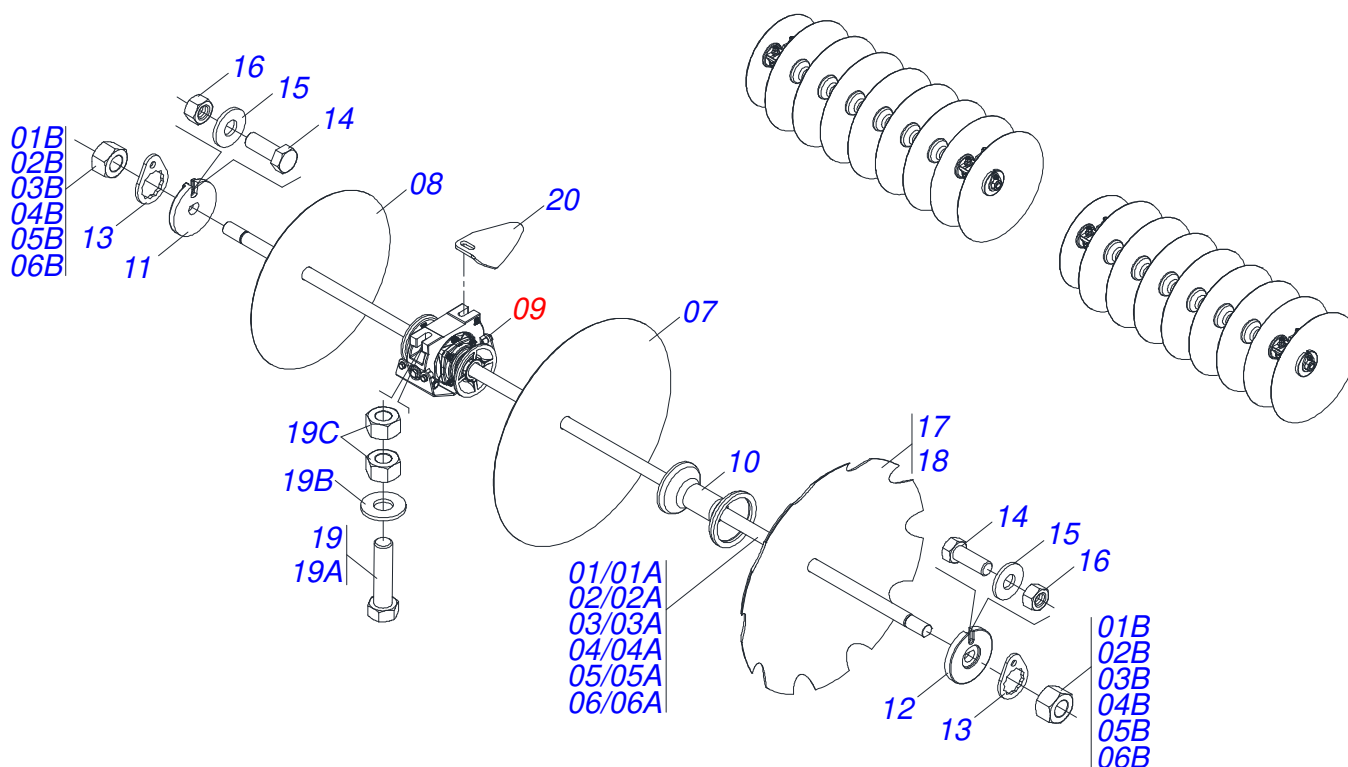

Item	Código	Descrição	Ver Pág.	68	72	76	80	84
01	0531041855	EIXO 1.1/2 6FPP X 3277 COM PORCAS		02	00	00	00	00
01A	0501212047	EIXO 1.1/2 6FPP X 3277		02	00	00	00	00
01B	0501810110	PORCA 1.1/2 NC 6FPP SEXTAVADO 2.3/8 SA		04	00	00	00	00
02	0521059183	EIXO 1.1/2 6FPP X 3470 COM PORCAS		00	02	00	00	00
02A	0591015177	EIXO 1.1/2 6FPP X 3470		00	02	00	00	00
02B	0501810110	PORCA 1.1/2 NC 6FPP SEXTAVADO 2.3/8 SA		00	04	00	00	00
03	0501043697	EIXO 1.1/2 6FPP X 1505 COM PORCAS		00	00	02	02	02
03A	0511012601	EIXO 1.1/2 6FPP X 1505		00	00	02	02	02
03B	0501810110	PORCA 1.1/2 NC 6FPP SEXTAVADO 2.3/8 SA		00	00	04	04	04
04	0511049630	EIXO 1.1/2 6FPP X 2095 COM PORCAS		00	00	02	00	00
04A	0561019198	EIXO 1.1/2 6FPP X 2095		00	00	02	00	00
04B	0501810110	PORCA 1.1/2 NC 6FPP SEXTAVADO 2.3/8 SA		00	00	04	00	00
05	0521045341	EIXO 1.1/2 6FPP X 2290 COM PORCAS		00	00	00	02	00
05A	0511012017	EIXO 1.1/2 6FPP X 2290		00	00	00	02	00
05B	0501810110	PORCA 1.1/2 NC 6FPP SEXTAVADO 2.3/8 SA		00	00	00	04	00
06	0511054527	EIXO 1.1/2 6FPP X 2490 COM PORCAS		00	00	00	00	02
06A	0531019372	EIXO 1.1/2 6FPP X 2490		00	00	00	00	02
06B	0501810110	PORCA 1.1/2 NC 6FPP SEXTAVADO 2.3/8 SA		00	00	00	00	04
07	0601027302	DL 20 X 3,5 C57AF02FR1.9/16		32	34	36	38	40
07.	0601027299	DL 20 X 4,5 C57AF02FR1.9/16		32	34	36	38	40
07..	0601029419	DL 22 X 3,5 C64AF02FR1.9/16		32	34	36	38	40
07...	0601029404	DL 22 X 3,5 C64AF02FR1.9/16		32	34	36	38	40
07....	0601029413	DL 22 X 4,5 C64AF02FR1.9/16		32	34	36	38	40
07.....	0601031134	DL 24 X 4,5 C66AF02FR1.9/16		32	34	36	38	40
08	0601025033	DL 18 X 3,5 C45AF02FR1.9/16		02	02	02	02	02
08.	0601025099	DL 18 X 4,5 C45AFPFR1.9/16		02	02	02	02	02
08..	0601027302	DL 20 X 3,5 C57AF02FR1.9/16		02	02	02	02	02
08...	0601027300	DL 20 X 3,5 C57AF02FR1.9/16		02	02	02	02	02
08....	0601027299	DL 20 X 4,5 C57AF02FR1.9/16		02	02	02	02	02
08.....	0601029419	DL 22 X 3,5 C64AF02FR1.9/16		02	02	02	02	02
08.....	0601029413	DL 22 X 4,5 C64AF02FR1.9/16		02	02	02	02	02