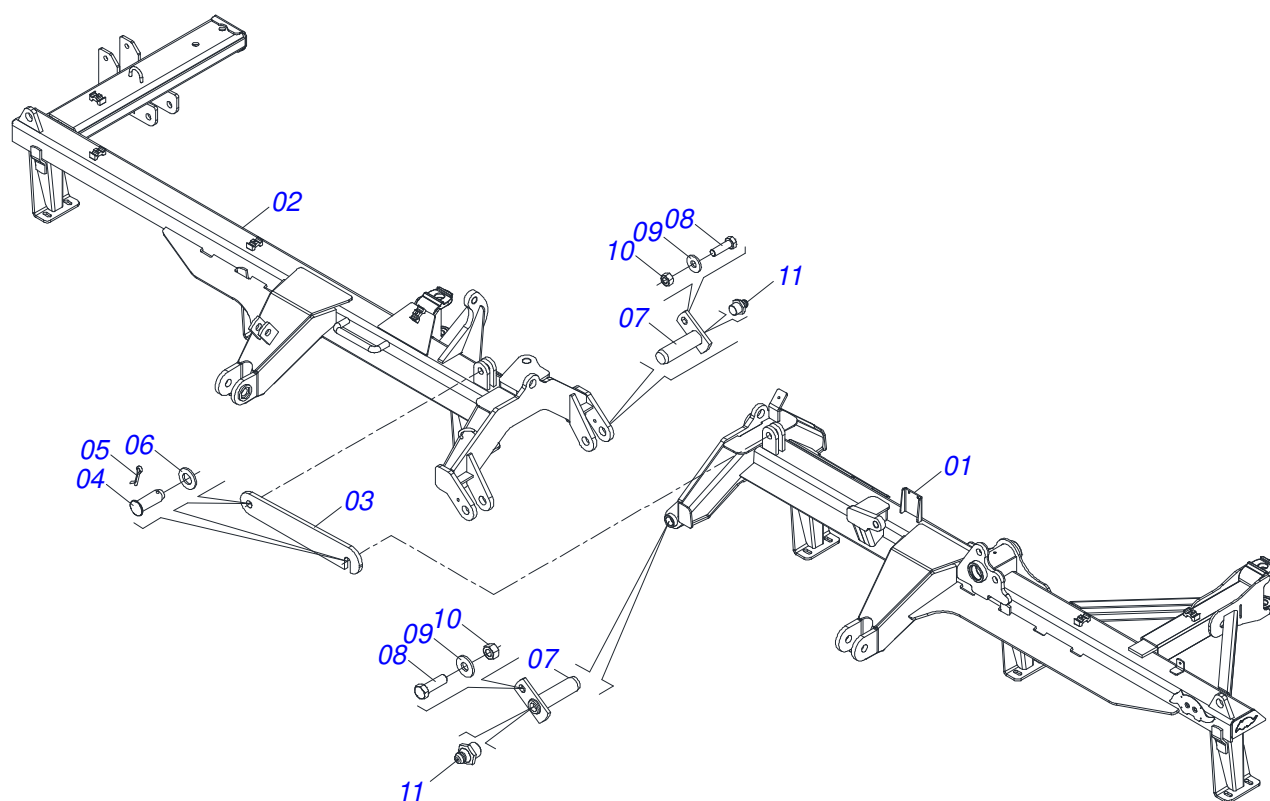

Item	Código	Descrição	Ver Pág.	QT
01	0531063352	CHASSI DIANTEIRO ESQUERDO		01
02	0531063350	CHASSI DIANTEIRO DIREITO		01
03	0501018941	TRAVA PARA TRANSPORTE		01
04	0521010592	EIXO JUNCAO 27,80 X 80		02
05	0503010571	CONTRAPINO 1/4 X 1.1/2		02
06	0511017480	ARRUELA LISA 29 X 54 X 4,75 ZN		02
07	0501063751	EIXO ARTICULACAO COM TRAVA 37,2 X 140		02
08	0501010100	PARAFUSO 5/8 UNC X 2 CS G.5 ZN		02
09	0501012140	ARRUELA LISA 16,50 X 40 X 4,00 ZN		02
10	0503010013	PORCA SEXTAVADA 5/8 UNC G.5 ZN		02
11	0503010002	GRAXEIRA 1800		02