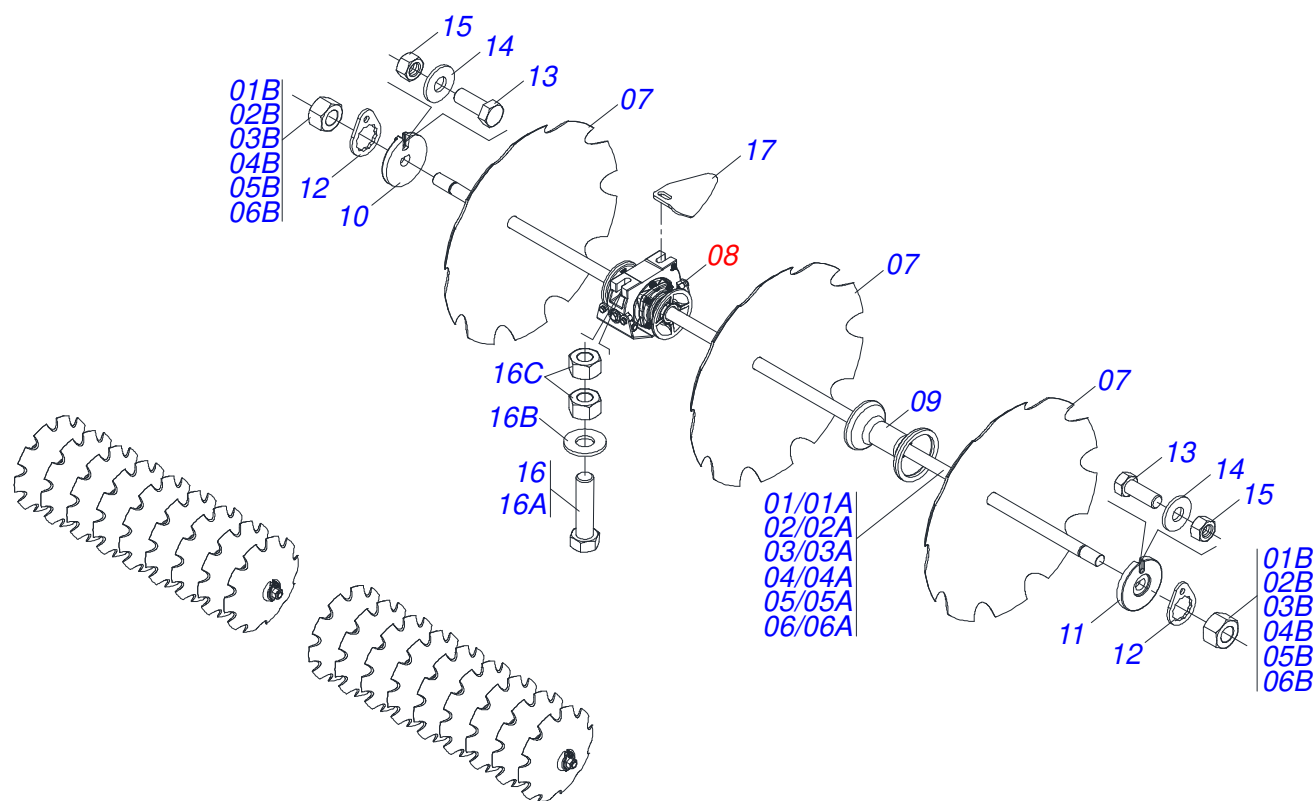

Item	Código	Descrição	Ver Pág.	68	72	76	80	84
01	0531041855	EIXO 1.1/2 6FPP X 3277 COM PORCAS		02	00	00	00	00
01A	0501212047	EIXO 1.1/2 6FPP X 3277		02	00	00	00	00
01B	0501810110	PORCA 1.1/2 NC 6FPP SEXTAVADO 2.3/8 SA		04	00	00	00	00
02	0521059183	EIXO 1.1/2 6FPP X 3470 COM PORCAS		00	02	00	00	00
02A	0591015177	EIXO 1.1/2 6FPP X 3470		00	02	00	00	00
02B	0501810110	PORCA 1.1/2 NC 6FPP SEXTAVADO 2.3/8 SA		00	04	00	00	00
03	0501043697	EIXO 1.1/2 6FPP X 1505 COM PORCAS		00	00	02	02	02
03A	0511012601	EIXO 1.1/2 6FPP X 1505		00	00	02	02	02
03B	0501810110	PORCA 1.1/2 NC 6FPP SEXTAVADO 2.3/8 SA		00	00	04	04	04
04	0511049630	EIXO 1.1/2 6FPP X 2095 COM PORCAS		00	00	02	00	00
04A	0561019198	EIXO 1.1/2 6FPP X 2095		00	00	02	00	00
04B	0501810110	PORCA 1.1/2 NC 6FPP SEXTAVADO 2.3/8 SA		00	00	04	00	00
05	0521045341	EIXO 1.1/2 6FPP X 2290 COM PORCAS		00	00	00	02	00
05A	0511012017	EIXO 1.1/2 6FPP X 2290		00	00	00	02	00
05B	0501810110	PORCA 1.1/2 NC 6FPP SEXTAVADO 2.3/8 SA		00	00	00	04	00
06	0511054527	EIXO 1.1/2 6FPP X 2490 COM PORCAS		00	00	00	00	02
06A	0531019372	EIXO 1.1/2 6FPP X 2490		00	00	00	00	02
06B	0501810110	PORCA 1.1/2 NC 6FPP SEXTAVADO 2.3/8 SA		00	00	00	00	04
07	0602027341	DR 20 X 3,5 C57AF02FR1.9/16 10R		34	36	38	40	42
07.	0602027356	DR 20 X 4,5 C57AF02FR1.9/16 10R		34	36	38	40	42
07..	0602029422	DR 22 X 3,5 C64AF02FR1.9/16 10R		34	36	38	40	42
07...	0602029416	DR 22 X 4,5 C64AF02FR1.9/16 10R		34	36	38	40	42
07....	0602030429	DR 24 X 4,5 C66AF02FR1.9/16 10R		34	36	38	40	42
08	0521047187	MANCAL AGRICOLA DMO 192,5 X 1.1/2 OSCILANTE 41 IMPORTADO		06	06	10	10	10
09	0502010627	SEPARADOR 192,5 COM FURO REDONDO 1.1/2		26	28	24	26	28
10	0502010871	TRAVA EIXO EXTERNO 1.1/2		02	02	04	04	04
11	0502010872	TRAVA EIXO INTERNO 1.1/2		02	02	04	04	04
12	0501018592	TRAVA PORCA 1.5/8 SEXTAVADA 60,0/60,2		04	04	08	08	08
13	0503011267	PARAFUSO 5/8 UNC X 1.1/2 C S G.5 ZN		04	04	08	08	08
14	0501012140	ARRUELA LISA 16,50 X 40 X 4,00 ZN		04	04	08	08	08