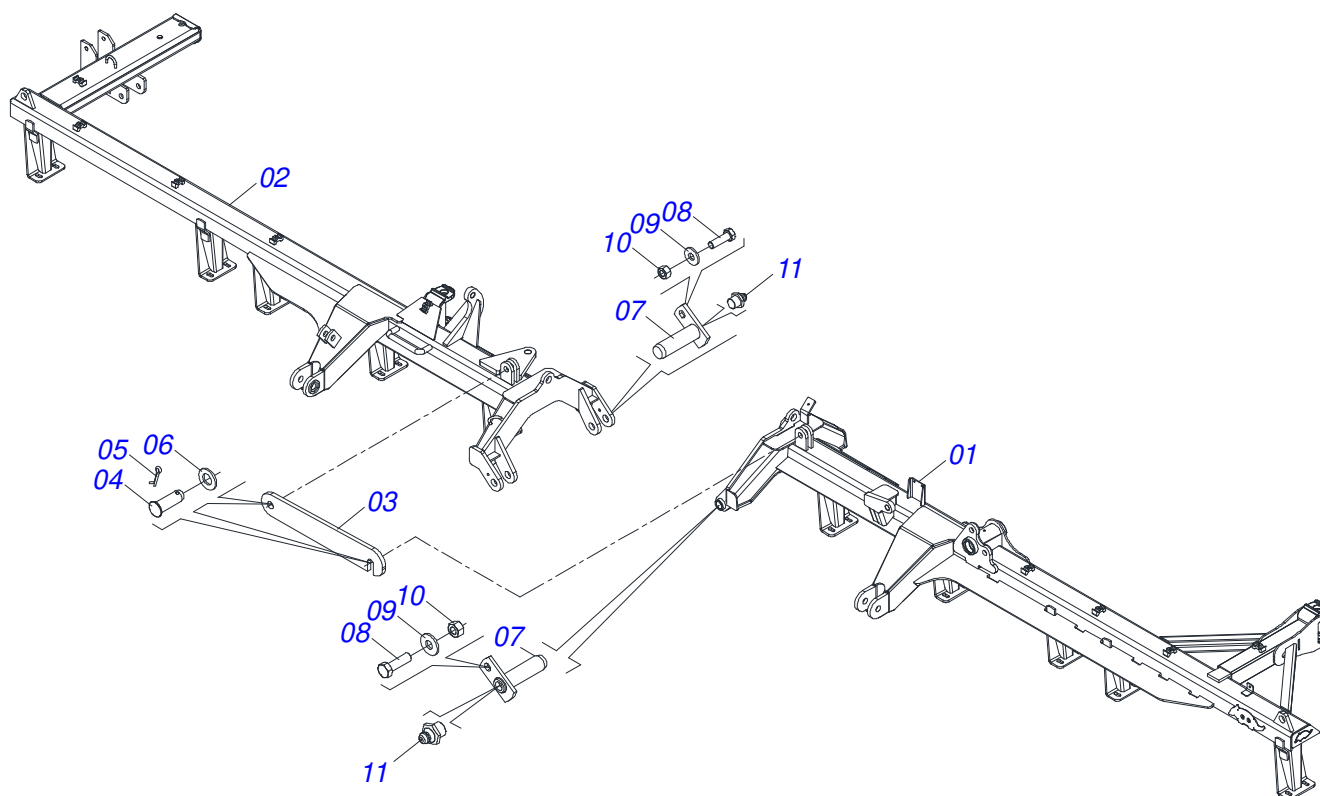

Item	Código	Descrição	Ver Pág.	QT
01	0531063328	CHASSI DIANTEIRO ESQUERDO		01
02	0531063326	CHASSI DIANTEIRO DIREITO		01
03	0501018941	TRAVA PARA TRANSPORTE		01
04	0521010592	EIXO JUNCAO 27,80 X 80		02
05	0503010571	CONTRAPINO 1/4 X 1.1/2		02
06	0511017480	ARRUELA LISA 29 X 54 X 4,75 ZN		02
07	0501063751	EIXO ARTICULACAO COM TRAVA 37,2 X 140		02
08	0501010100	PARAFUSO 5/8 UNC X 2 CS G.5 ZN		02
09	0501012140	ARRUELA LISA 16,50 X 40 X 4,00 ZN		02
10	0503010013	PORCA SEXTAVADA 5/8 UNC G.5 ZN		02
11	0503010002	GRAXEIRA 1800		02