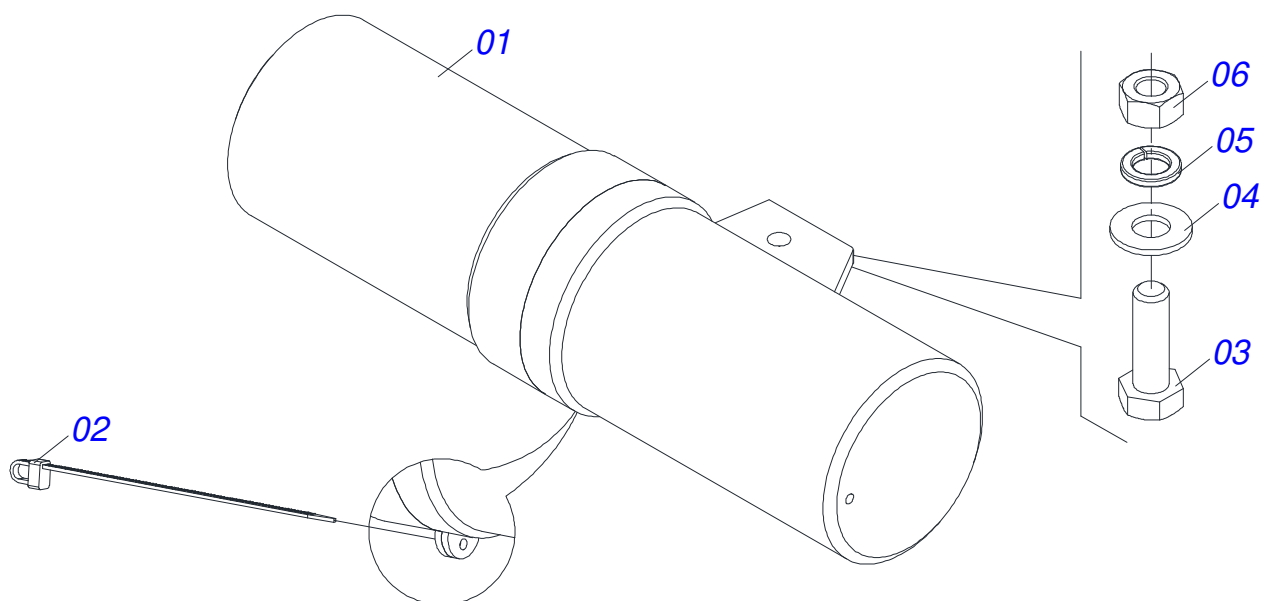

Item	Código	Descrição	Ver Pág.	QT
01	0503060100	PORTA MANUAL INSTRUÇÕES		01
02	0503010267	ABRACADEIRA NYLON 3,60 X 1,3 X 155 MM		01
03	0503010363	PARAFUSO 5/16 UNC X 1 C S G.2 ZN		01
04	0501010694	ARRUELA LISA 8,50 X 18 X 1,50 ZN		01
05	0503010179	ARRUELA PRESSAO 5/16 ZN 1K01528		01
06	0503010337	PORCA SEXTAVADA 5/16 UNC G.5 ZN		01