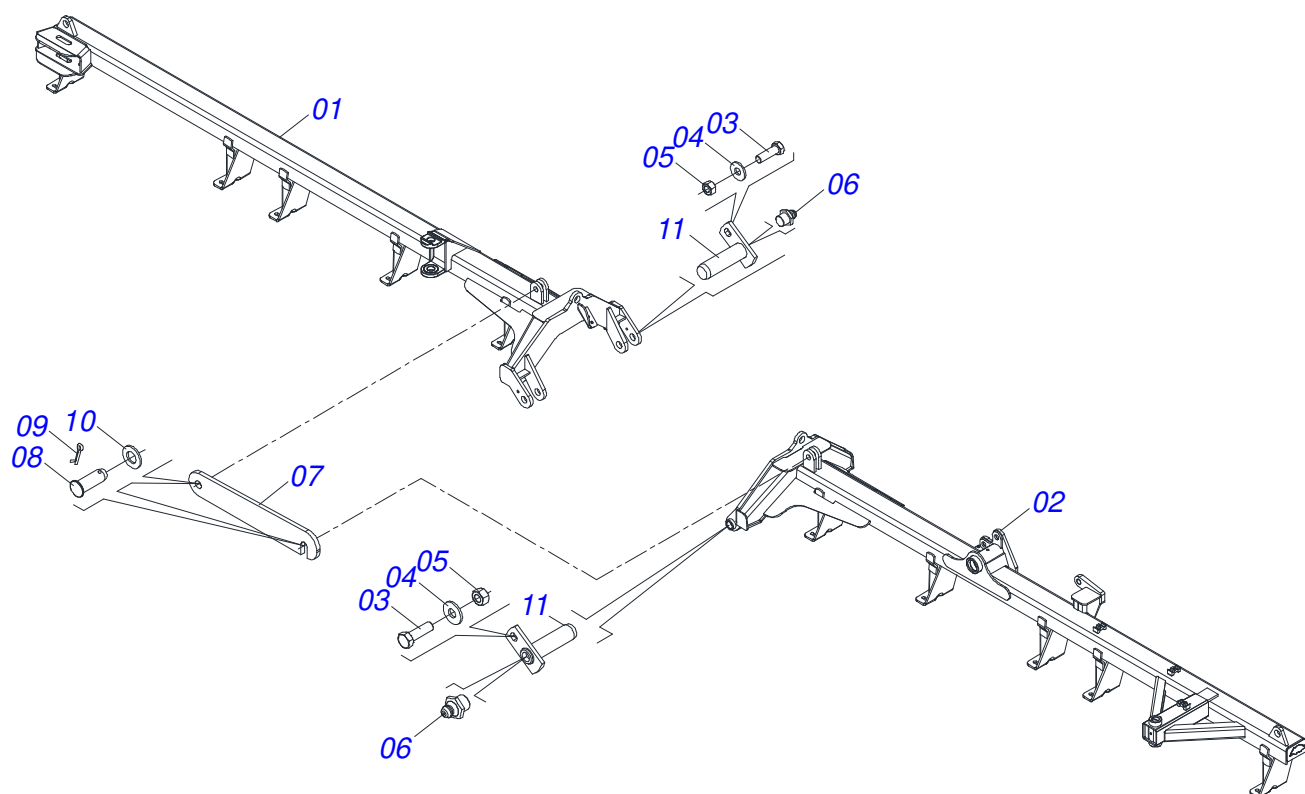

Item	Código	Descrição	Ver Pág.	QT
01	0531063330	CHASSI TRASEIRO DIREITO		01
02	0531063332	CHASSI TRASEIRO ESQUERDO		01
03	0501010100	PARAFUSO 5/8 UNC X 2 CS G.5 ZN		02
04	0501012140	ARRUELA LISA 16,50 X 40 X 4,00 ZN		02
05	0503010013	PORCA SEXTAVADA 5/8 UNC G.5 ZN		02
06	0503010002	GRAXEIRA 1800		02
07	0501018941	TRAVA PARA TRANSPORTE		01
08	0521010592	EIXO JUNCAO 27,80 X 80		02
09	0503010571	CONTRAPINO 1/4 X 1.1/2		02
10	0511017480	ARRUELA LISA 29 X 54 X 4,75 ZN		02
11	0501063751	EIXO ARTICULACAO COM TRAVA 37,2 X 140		02