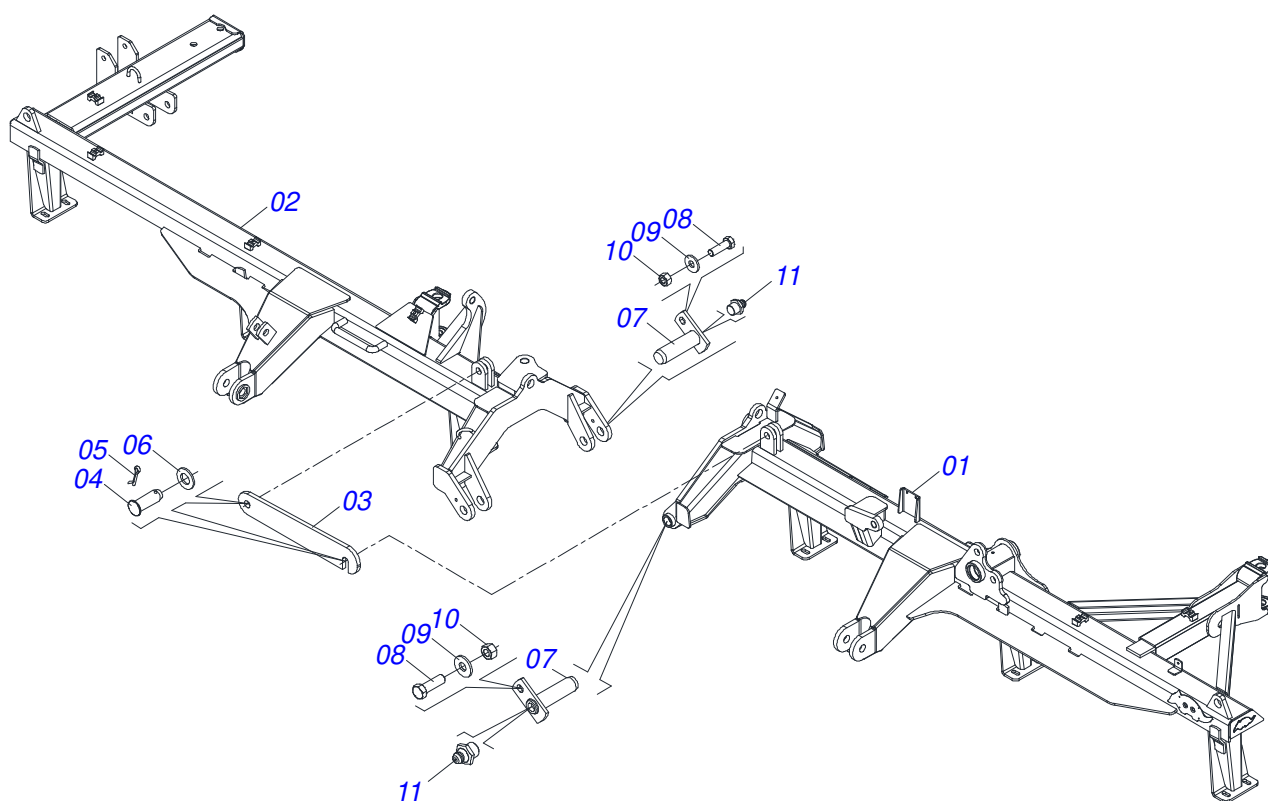

Item	Código	Descrição	Ver Pág.	QT
01	0531063344	CHASSI DIANTEIRO ESQUERDO		01
02	0531063342	CHASSI DIANTEIRO DIREITO		01
03	0501018941	TRAVA PARA TRANSPORTE		01
04	0521010592	EIXO JUNCAO 27,80 X 80		02
05	0503010571	CONTRAPINO 1/4 X 1.1/2		02
06	0511017480	ARRUELA LISA 29 X 54 X 4,75 ZN		02
07	0501063751	EIXO ARTICULACAO COM TRAVA 37,2 X 140		02
08	0501010100	PARAFUSO 5/8 UNC X 2 CS G.5 ZN		02
09	0501012140	ARRUELA LISA 16,50 X 40 X 4,00 ZN		02
10	0503010013	PORCA SEXTAVADA 5/8 UNC G.5 ZN		02
11	0503010002	GRAXEIRA 1800		02