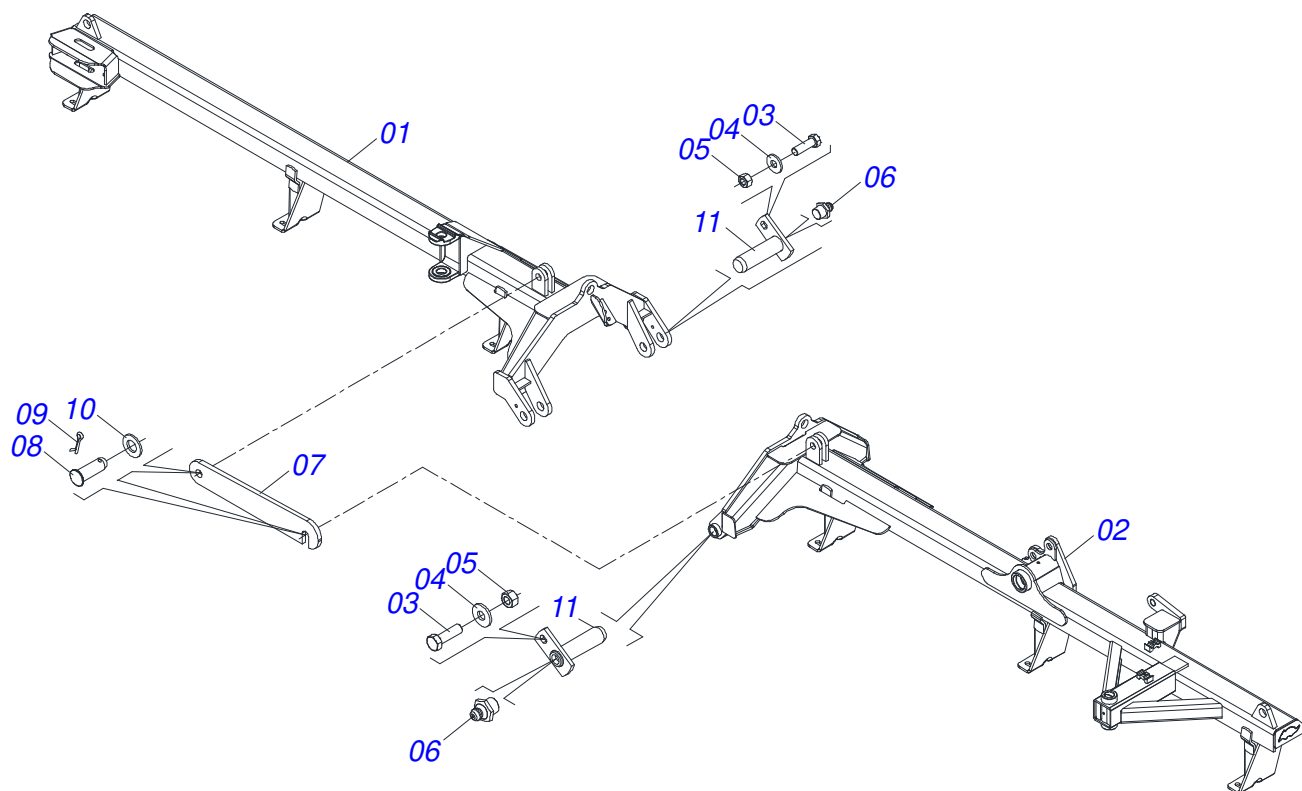

Item	Código	Descrição	Ver Pág.	QT
01	0531063338	CHASSI TRASEIRO DIREITO		01
02	0531063340	CHASSI TRASEIRO ESQUERDO		01
03	0501010100	PARAFUSO 5/8 UNC X 2 CS G.5 ZN		02
04	0501012140	ARRUELA LISA 16,50 X 40 X 4,00 ZN		02
05	0503010013	PORCA SEXTAVADA 5/8 UNC G.5 ZN		02
06	0503010002	GRAXEIRA 1800		02
07	0501018941	TRAVA PARA TRANSPORTE		01
08	0521010592	EIXO JUNCAO 27,80 X 80		02
09	0503010571	CONTRAPINO 1/4 X 1.1/2		02
10	0511017480	ARRUELA LISA 29 X 54 X 4,75 ZN		02
11	0501063751	EIXO ARTICULACAO COM TRAVA 37,2 X 140		02