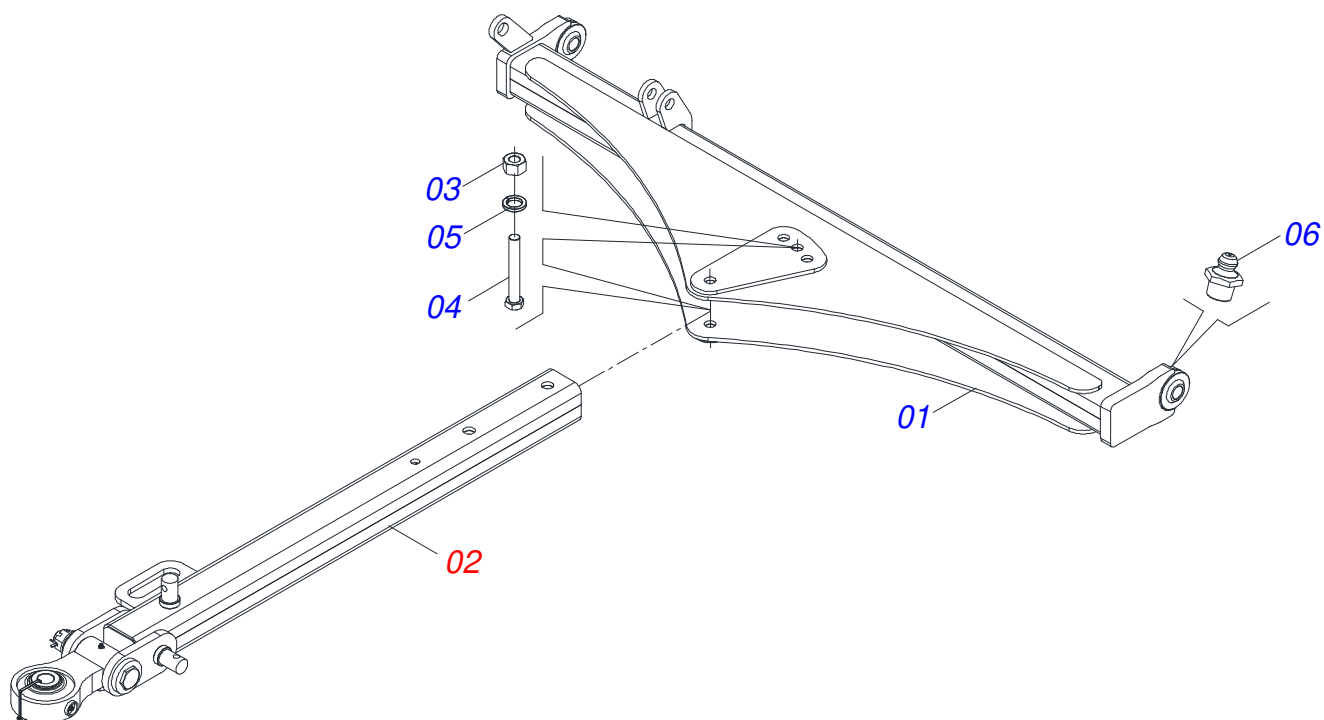

Item	Código	Descrição	Ver Pág.	QT
01	0521068827	BARRA ENGATE 1970		01
02	0501044359	BARRA TRACAO COMPLETA	27	01
03	0501010059	PORCA SEXTAVADA 1 UNC (PESADA) G.5 ZN		02
04	0501010334	PARAFUSO 1 UNC X 7 C S G.5 ZN		02
05	0503011438	ARRUELA PRESSAO 1		02
06	0503010002	GRAXEIRA 1800		02