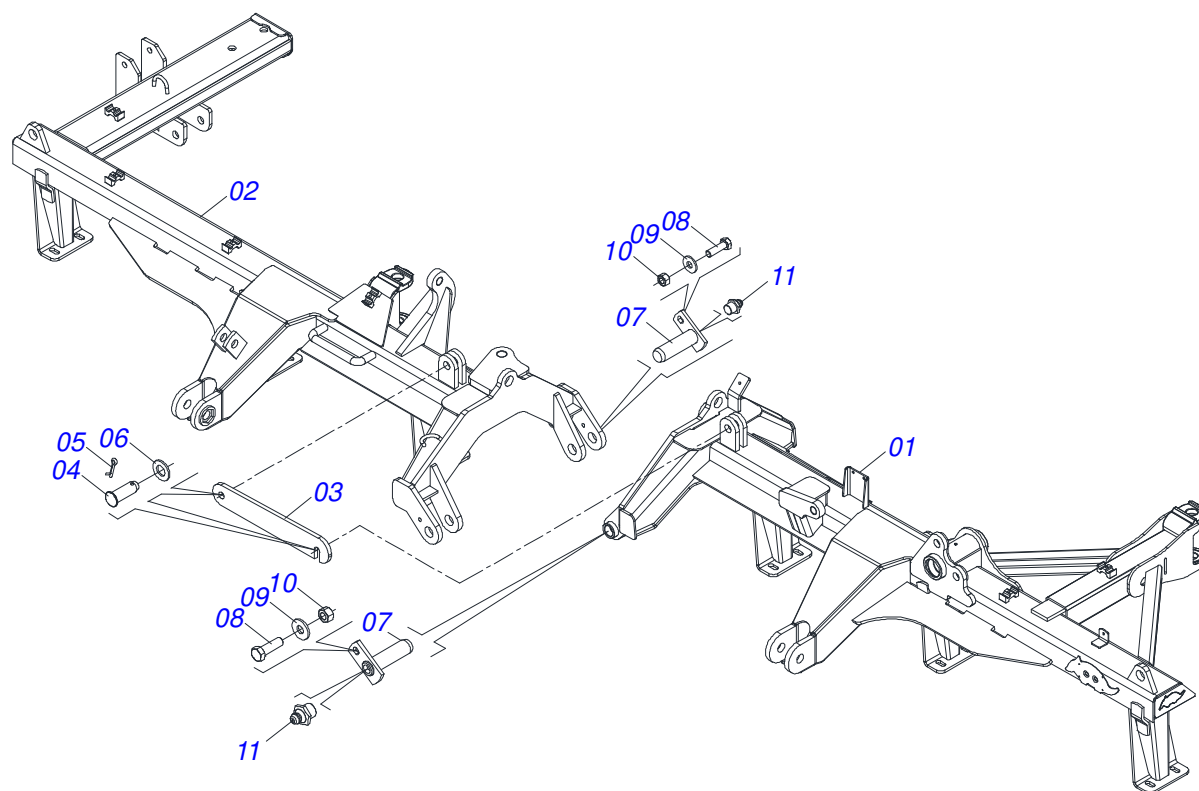

Item	Código	Descrição	Ver Pág.	QT
01	0531063286	CHASSI DIANTEIRO ESQUERDO		01
02	0531063284	CHASSI DIANTEIRO DIREITO		01
03	0501018941	TRAVA PARA TRANSPORTE		01
04	0521010592	EIXO JUNCAO 27,80 X 80		02
05	0503010571	CONTRAPINO 1/4 X 1.1/2		02
06	0511017480	ARRUELA LISA 29 X 54 X 4,75 ZN		02
07	0501063751	EIXO ARTICULACAO COM TRAVA 37,2 X 140		02
08	0501010100	PARAFUSO 5/8 UNC X 2 CS G.5 ZN		02
09	0501012140	ARRUELA LISA 16,50 X 40 X 4,00 ZN		02
10	0503010013	PORCA SEXTAVADA 5/8 UNC G.5 ZN		02
11	0503010002	GRAXEIRA 1800		02