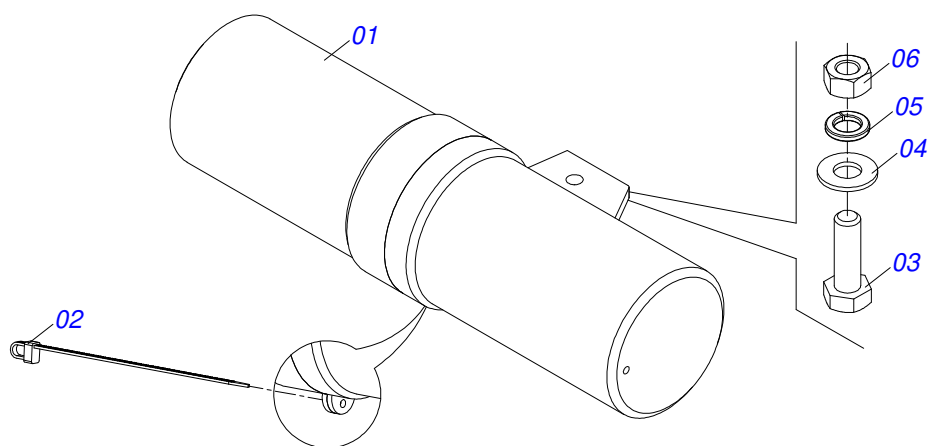

Item	Código	Descrição	Ver Pág.	QT
01	0503060100	PORTA MANUAL INSTRUÇÕES		01
02	0503010267	ABRACADEIRA NYLON 3,60 X 1,3 X 155 MM		01
03	0503010363	PARAFUSO 5/16 UNC X 1 C S G.2 ZN		01
04	0501010694	ARRUELA LISA 8,50 X 18 X 1,50 ZN		01
05	0503010179	ARRUELA PRESSAO 5/16 ZN 1K01528		01
06	0503010337	PORCA SEXTAVADA 5/16 UNC G.5 ZN		01