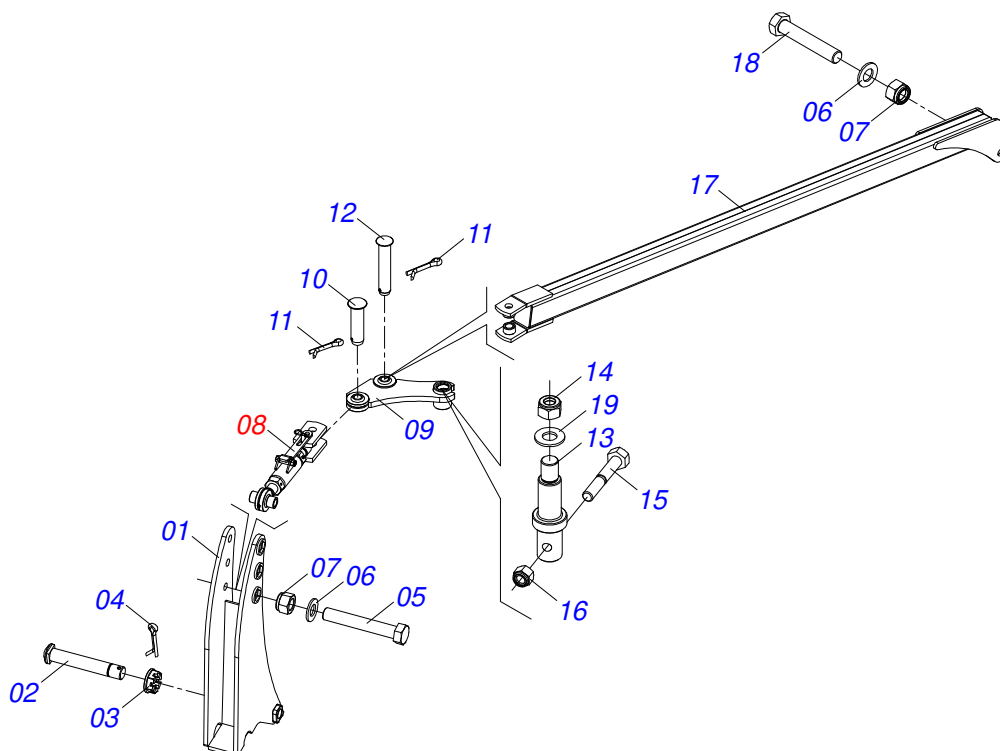

Item	Código	Descrição	Ver Pág.	QT
01	0521066758	ARTICULADOR CABEÇALHO		01
02	0521012053	EIXO 37,50 X 220 PQ 2240/7010 ZN		01
03	0501011301	PORÇA CASTELO 1.1/2 UNC 6 FPP SEXTAVADA 2.5/16 ZN		01
04	0503010010	CONTRAPINO 1/4 X 2.1/2		01
05	0521017351	PARAFUSO 1.1/4 UNF X 8 C S G.8 ZN		01
06	0501017779	ARRUELA LISA 32 X 60 X 4,75		01
07	0503010817	PORÇA SEXTAVADA AUTOTRAVANTE COM NYLON 1.1/4 UNF ALTA G.5 ZN		02
08	0511059199	EXTENSOR REGULADOR BARRA ESTABILIZADORA	5	01
09	0521066960	ARTICULADOR BARRA ESTABILIZADOR		01
10	0521010780	EIXO JUNCAO 31,75 X 115 FURO 100 ZN		01
11	0503010523	CONTRAPINO 1/4 X 2 1G13201		02
12	0581011919	EIXO JUNCAO 31,75 X 170 FURO 155 ZN		01
13	0581011775	EIXO PIVO ARTICULAÇÃO BARRA ESTABILIZADORA		01
14	0503010290	PORÇA SEXTAVADA AUTOTRAVANTE COM NYLON 1.1/2 UNF ALTA G.5 ZN		01
15	0501010216	PARAFUSO 3/4 UNC X 4.1/2 C S G.5 ZN		01
16	0503011075	PORÇA SEXTAVADA AUTOTRAVANTE COM NYLON 3/4 UNC ALTA G.5 ZN		01
17	0521066759	BARRA ESTABILIZADORA (3000)		01
18	0503013321	PARAFUSO 1.1/4 UNF X 7 C S G.8 ZN		01
19	0501010287	ARRUELA LISA 39,50 X 80 X 6,30 ZN		01