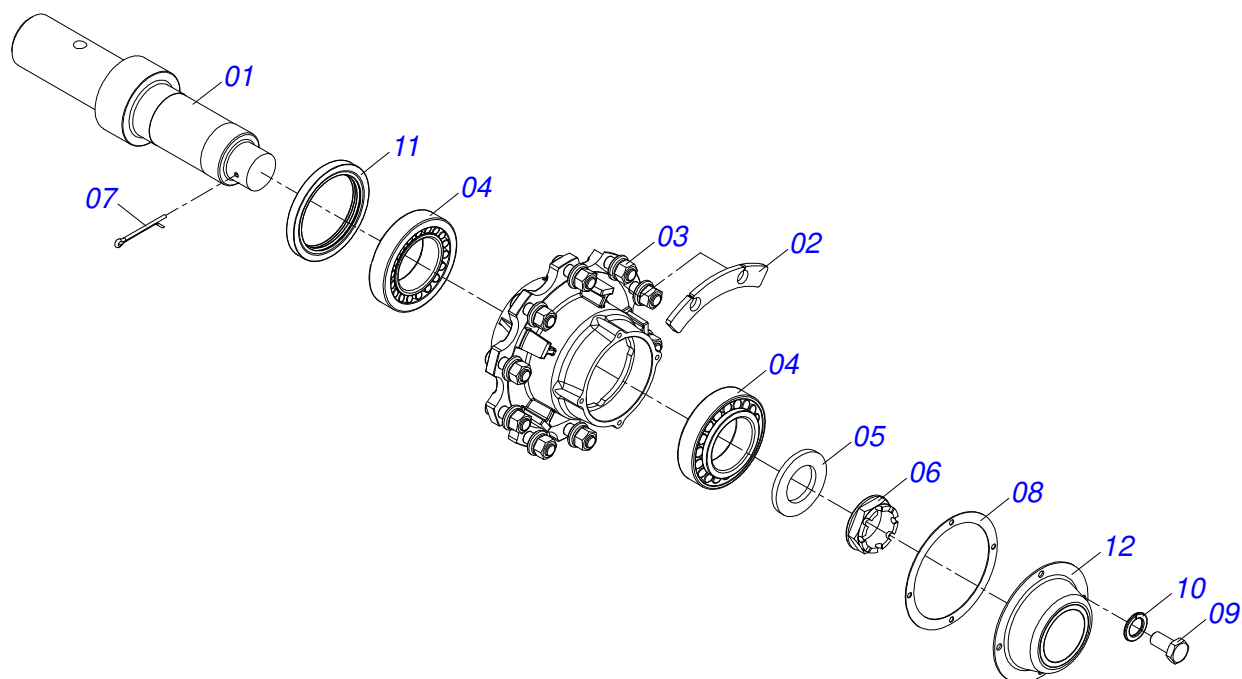

Item	Código	Descrição	Ver Pág.	QT
01	0551011426	PONTA EIXO R2.1/2UN GASPCR-EHD		01
02	0561015521	FLANGE MENOR SECCIONADA CUBO RODA		05
03	0501110761	CAIXA RODADO COM PARAFUSO		01
04	0503010118	ROLAMENTO 32218		02
05	0531019986	ARRUELA LISA 64 X 110 X 9,50		01
06	0502040080	PORCA FLANGEADA R.2.1/2 UN		01
07	0503012213	CONTRAPINO 1/4 X 4 1G13112 SA		01
08	0503013548	JUNTA CORTICA CR4F CAR JS00002		01
09	0503013546	PARAFUSO SX MA5,8 M10X1,5X20ZA DI		04
10	0503013542	ARRUELA PRESSAO M10 2130220009 1K01832		04
11	0503013541	RETENTOR 0310-BG SABO TRASEIRA AR22 1G25356		01
12	0503013549	TAMPA CUBO PRETA 4F CAR LISA		01