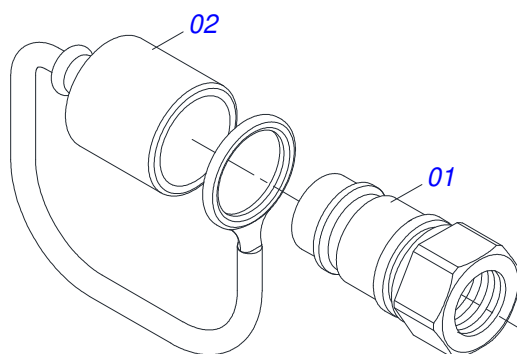

Item	Código	Descrição	Ver Pág.	QT
01	0503062227	MACACO COMPLETO (8088) ROBUSTEC		01

Item	Código	Descrição	Ver Pág.	QT
01	0581011745	SUORTE VALVULA		01
02	0503010919	VALVULA DESCARGA HFB060306		01
03	0503011334	PARAFUSO 3/8 UNC X 3/4 CS G.5 ZN		02
04	0503010025	ARRUELA PRESSAO 3/8 ZN 1K01527		02
05	0503010190	ANEL O RING 2-114 N 3006-9B		04
06	0501010617	NIPLE 3/4 NF X 3/4 NF SEXTAVADO 7/8 X 44		04

Item	Código	Descrição	Ver Pág.	QT
01	0503060100	PORTA MANUAL INSTRUÇÕES		01
02	0503010267	ABRACADEIRA NYLON 3,60 X 1,3 X 155 MM		01
03	0503010363	PARAFUSO 5/16 UNC X 1 C S G.2 ZN		01
04	0501010694	ARRUELA LISA 8,50 X 18 X 1,50 ZN		01
05	0503010179	ARRUELA PRESSAO 5/16 ZN 1K01528		01
06	0503010337	PORCA SEXTAVADA 5/16 UNC G.5 ZN		01

Item	Código	Descrição	Ver Pág.	QT
01	0521051832	CILINDRO HIDRAULICO 53,98 X 114,30 X 654 X 346	9	02
02	0511059196	VALVULA COMPLETA	11	01
03	0503010190	ANEL O RING 2-114 N 3006-9B		04
04	0501010617	NIPLE 3/4 NF X 3/4 NF SEXTAVADO 7/8 X 44		04
05	0521066937	DUTO DISTRIBUIDOR OLEO 2650 03SAIDAS R3/4 JIC		02
06	0501080432	MANGUEIRA 3/8 X 2600 TC-TC		01
07	0501080393	MANGUEIRA 3/8 X 2200 TC-TC		01
08	0501080065	MANGUEIRA 3/8 X 1200 TC-TC		01
09	0501080931	MANGUEIRA 3/8 X 1000 TC-TC		01
10	0501080106	MANGUEIRA 3/8 X 800 TR-TR		02
11	0521052495	MANGUEIRA 3/8 X 5500 TR-TM PRETA/VERMELHA		01
12	0521052496	MANGUEIRA 3/8 X 5500 TR-TM PRETA/AZUL		01
13	0501053834	MACHO ENGATE RAPIDO 1/2 NPT	14	02