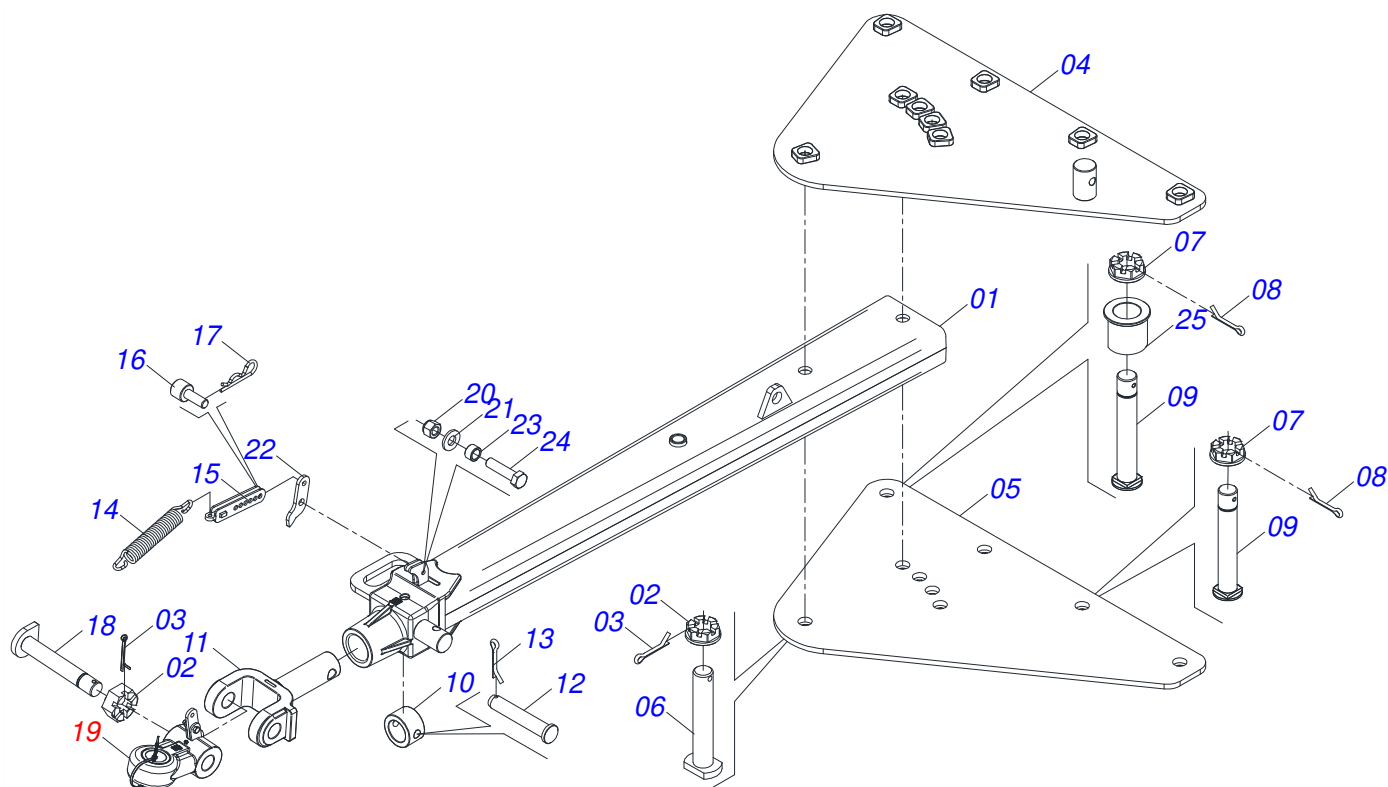

Item	Código	Descrição	Ver Pág.	QT
01	0521068249	BARRA TRAÇÃO (EIXO 2) GAPCR-HD		01
02	0502040558	PORCA CASTELO 2 UNS 10FPP SEXTAVADO 99 SA		02
03	0503010074	CONTRAPINO 3/8 X 4		02
04	0521068246	PLACA SUPERIOR (EIXO 2)		01
05	0521068247	PLACA INFERIOR (EIXO 2) GAPCR-HD		01
06	0521068248	EIXO JUNÇÃO COM TRAVA (50,80 X 273)		01
07	0501811301	PORCA CASTELO 1.1/2UNC 6FPP S2.5/16 SA		05
08	0503010010	CONTRAPINO 1/4 X 2.1/2		05
09	0521811880	EIXO JUNCAO 37,50 X 230 X PQ R.1./2 GAPCW SA		05
10	0502040263	ANEL TRAVA ENGATE 32M 106		01
11	1902040897	U ENGATE TRATOR 3		01
12	0561017306	EIXO JUNCAO 31,50 X 130		01
13	0503010523	CONTRAPINO 1/4 X 2 1G13201		01
14	0503031741	MOLA TRACAO 45,0 X 290 X 7,0 CLASSE C		01
15	0531061607	REGULADOR MOLA		01
16	0591014558	EIXO FIXACAO REGULADOR MOLA		01
17	0503030285	CUPILO 4 X 60		01
18	0531061122	EIXO ARTICULADOR 2 UNS 10FPP X 241,50		01
19	0531040171	ENGATE COMPLETO	3	01
20	0503010589	PORCA SEXTAVADA AUTOTRAVANTE COM NYLON 1/2 UNC ALTA G.5 ZN		01
21	0501010937	ARRUELA LISA 13,50 X 28 X 3,00 ZN		01
22	0591014554	ORELHA TRASEIRA FIXACAO MOLA		01
23	0591014552	LUVA Ø19 X Ø13,50 X 11		01
24	0503010740	PARAFUSO 1/2 UNC X 2 CS G.5 ZN		01
25	0591013086	LUVA Ø52,8 X Ø78 X 76 (PINO Ø2")		01