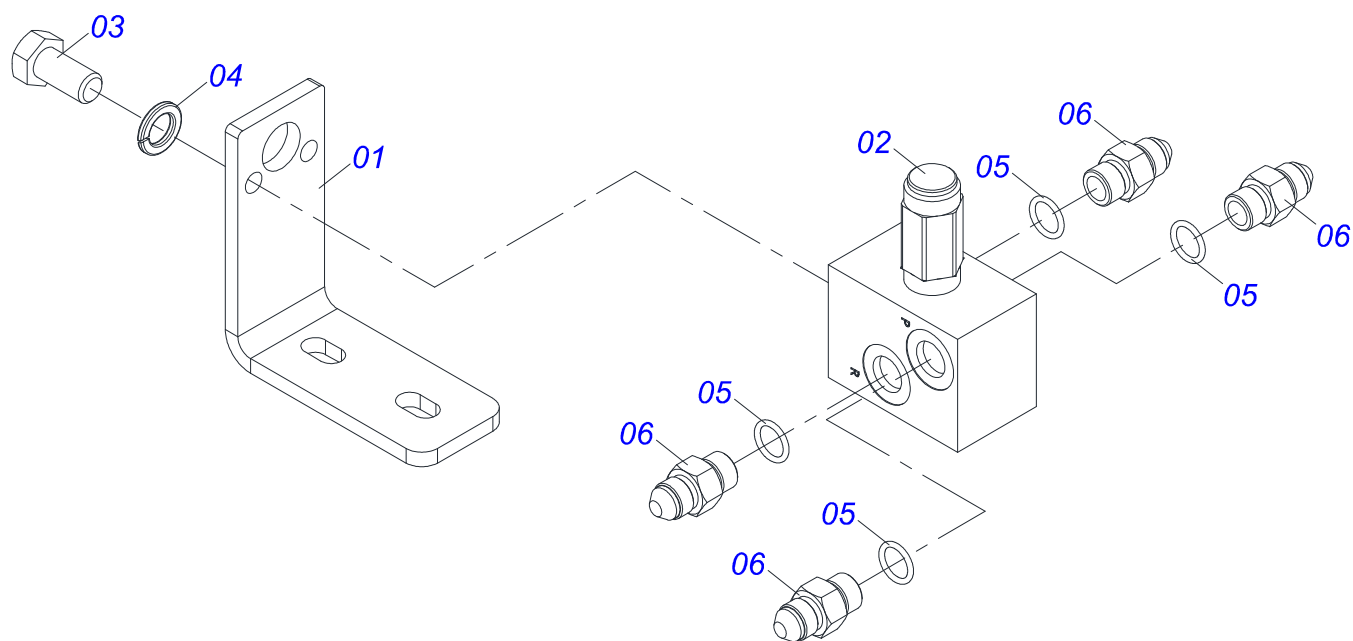

Item	Código	Descrição	Ver Pág.	QT
01	0581011745	SUORTE VALVULA		01
02	0503010919	VALVULA DESCARGA HFB060306		01
03	0503011334	PARAFUSO 3/8 UNC X 3/4 CS G.5 ZN		02
04	0503010025	ARRUELA PRESSAO 3/8 ZN 1K01527		02
05	0503010190	ANEL O RING 2-114 N 3006-9B		04
06	0501010617	NIPLE 3/4 NF X 3/4 NF SEXTAVADO 7/8 X 44		04