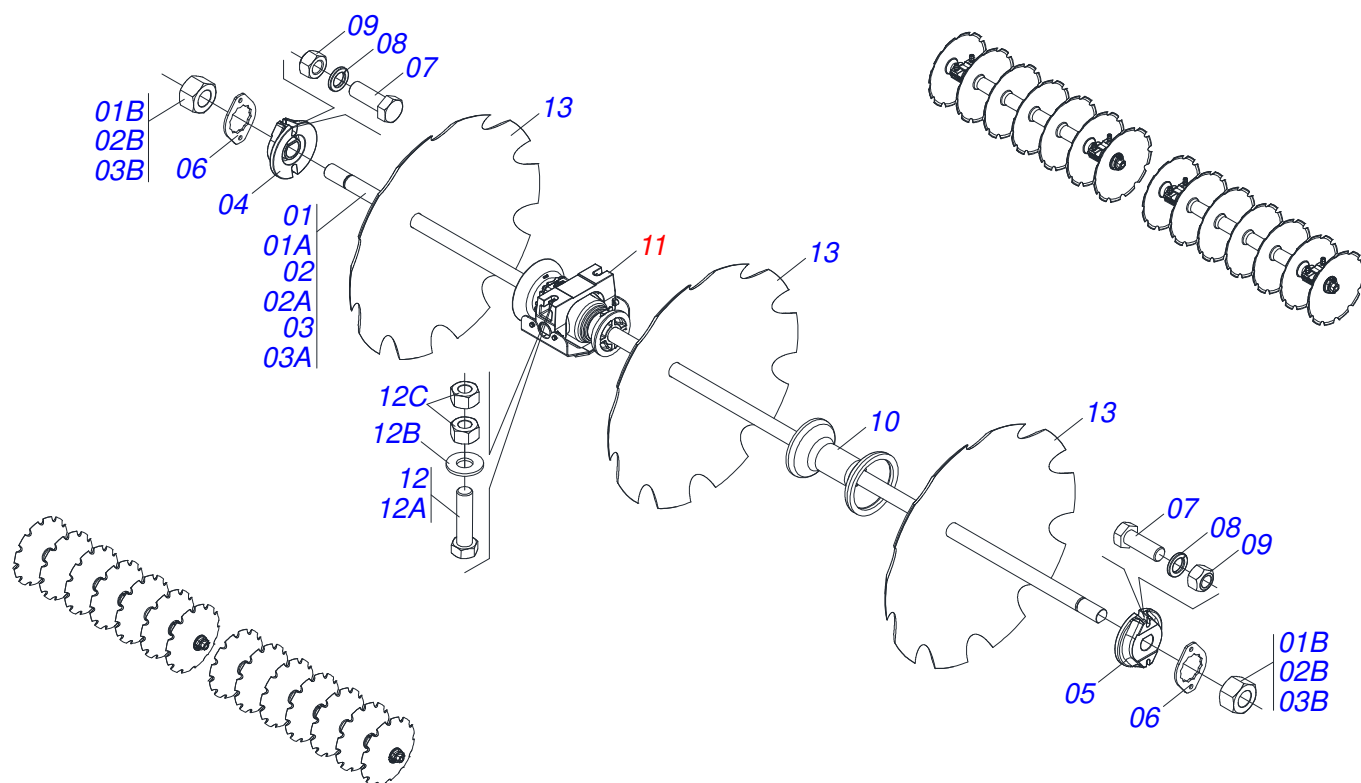

Item	Código	Descrição	Ver Pág.	16	18	20	22	24
01	0511047976	EIXO 2.3/4 X 1810 COM PORCAS		04	02	00	00	00
01A	0501212475	EIXO 2.3/4 x 1810 UN 8FPP		04	02	00	00	00
01B	0501212474	PORCA R.2.3/4 UN 8FPP X 70		08	04	00	00	00
02	0511047977	EIXO 2.3/4 X 2315 COM PORCAS		00	02	04	02	00
02A	0501212476	EIXO 2.3/4 X 2315 UN 8FPP		00	02	04	02	00
02B	0501212474	PORCA R.2.3/4 UN 8FPP X 70		00	04	08	04	00
03	0511047978	EIXO 2.3/4 X 2815 COM PORCAS		00	00	00	02	04
03A	0501212634	EIXO 2.3/4 X 2815 UN 8 FPP		00	00	00	02	04
03B	0501212474	PORCA R.2.3/4 UN 8FPP X 70		00	00	00	04	08
04	0502012985	TRAVA EXTERNA EIXO 2.3/4		04	04	04	04	04
05	0502012986	TRAVA INTERNA EIXO 2.3/4		04	04	04	04	04
06	0541010368	TRAVA PORCA ZN		08	08	08	08	08
07	0503010232	PARAFUSO 5/8 UNC X 1.3/4 C S G.5 ZN		16	16	16	16	16
08	0501012140	ARRUELA LISA 16,50 X 40 X 4,00 ZN		16	16	16	16	16
09	0503012412	PORCA SEXTAVADA AUTOTRAVANTE 5/8 UNC G.5 ZN		16	16	16	16	16
10	0591016732	SEPARADOR 495 X 2.1/2 - 2.3/4		04	06	08	10	12
11	0531041560	MANCAL AGRICOLA DMO 504 X 2.3/4 COM SUPORTE	16	08	08	08	08	08
12	0531040741	PARAFUSO 1.1/4 UNC X 5 C S COMPLETO		16	16	16	16	16
12A	0503011347	PARAFUSO 1.1/4 UNC X 5 C S 8.8 ZN		16	16	16	16	16
12B	0571010448	LUVA 32,50 X 75 X 16		16	16	16	16	16
12C	0501010087	PORCA 1.1/4 UNC SEXTAVADA 2 ZN		32	32	32	32	32
13	0602048111	DISCO RECORTADO 36 X 12 MM		16	18	20	22	24
13.	0602050017	DISCO RECORTADO 38 X 12 MM		16	18	20	22	24
13..	0602051019	DISCO RECORTADO 40 X 12 MM		16	18	20	22	24
13...	0602052031	DISCO RECORTADO 42 X 12 MM		16	18	20	22	24