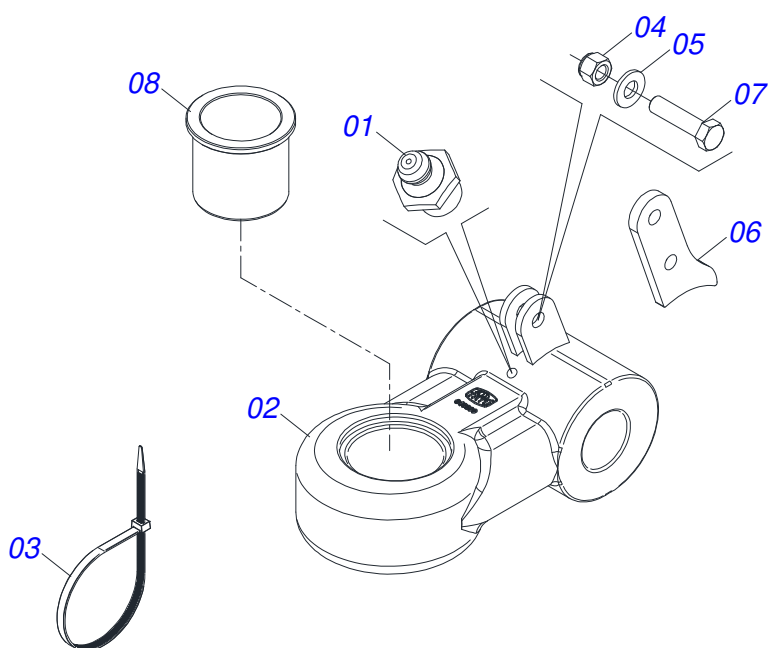

Item	Código	Descrição	Ver Pág.	QT
01	0503010002	GRAXEIRA 1800		01
02	0531061121	ENGATE 3		01
03	0503018829	ABRACADEIRA NYLON 7,8 X 1,8 X 390 MM RUBBERPLASTIC		01
04	0503010589	PORCA SEXTAVADA AUTOTRAVANTE COM NYLON 1/2 UNC ALTA G.5 ZN		01
05	0501010937	ARRUELA LISA 13,50 X 28 X 3,00 ZN		01
06	0591014555	ORELHA DIANTEIRA FIXACAO MOLA		01
07	0503010740	PARAFUSO 1/2 UNC X 2 CS G.5 ZN		01
08	0591013448	LUVA 65,50 X 78 X 76 (PINO 2.1/2) SPEED DISK		01