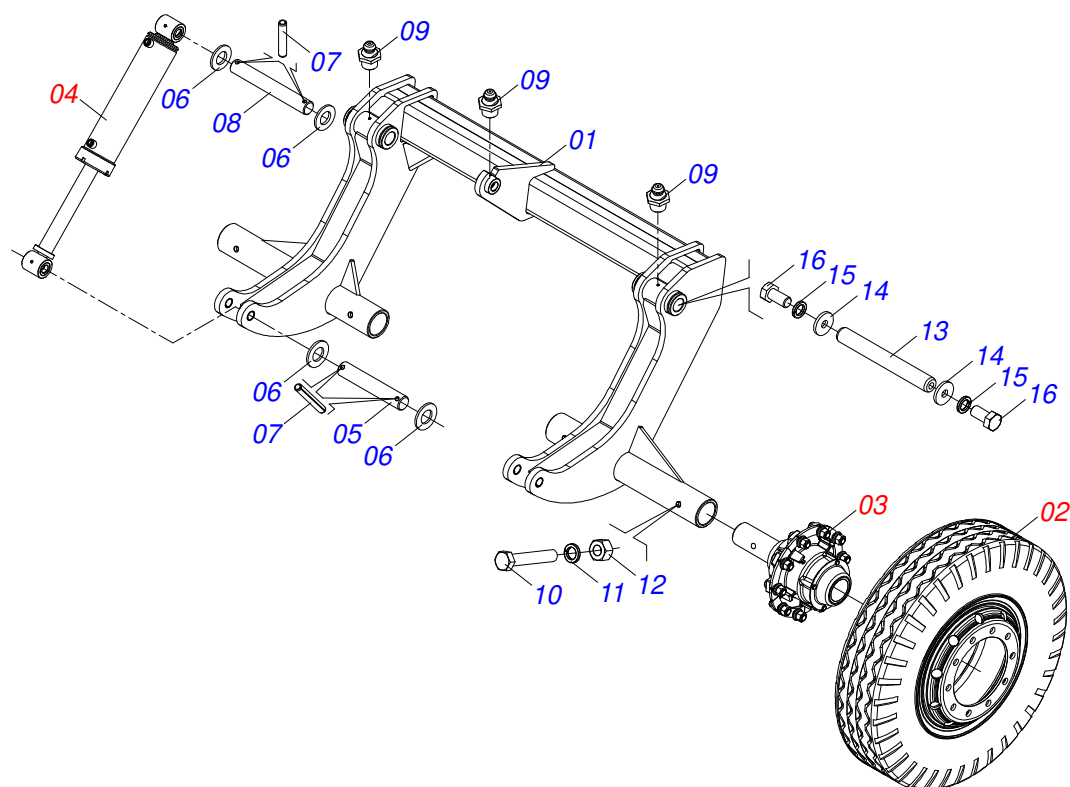

Item	Código	Descrição	Ver Pág.	QT
01	0521066478	RODEIRO		01
02	0503061582	RODA MB COM PNEU 900 X 20 - 14L	7	04
03	0501057120	RODADO SEM PNEU	8	04
04	0521051832	CILINDRO HIDRAULICO 53,98 X 114,30 X 654 X 346	9	02
05	0531018101	EIXO ARTICULACAO 31,75 X 160		02
06	0501017779	ARRUELA LISA 32 X 60 X 4,75		08
07	0503011877	PINO ELASTICO 701194 8 X 60		08
08	0531018105	EIXO ARTICULACAO 31,75 X 300 25 ZN		02
09	0503010002	GRAXEIRA 1800		03
10	0503011198	PARAFUSO 3/4 UNC X 6 CS G.5 ZN		04
11	0503010023	ARRUELA PRESSAO 3/4 ZN 1K01584		04
12	0503010014	PORCA SEXTAVADA 3/4 UNC (PESADA) G.5 ZN		04
13	0531018062	EIXO JUNCAO 408		02
14	0521011565	ARRUELA LISA 26,50 X 80 X 9,50 ZN		04
15	0503010012	ARRUELA PRESSAO 1 ZN 1K01602		04
16	0503011250	PARAFUSO 1 UNC X 2 C S G.7 ZN		04