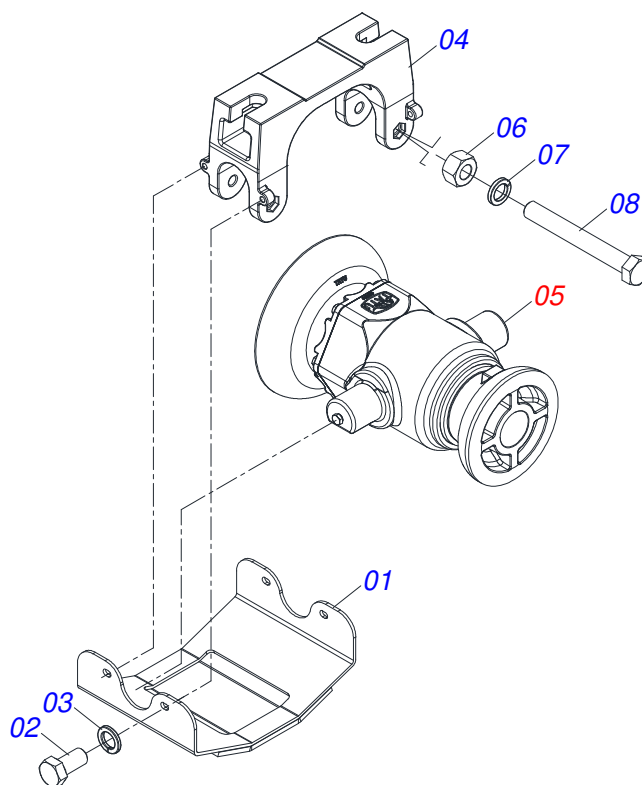

Item	Código	Descrição	Ver Pág.	QT
01	0531062887	CAPA MANCAL OSCILANTE COM REFORCO		01
02	0503010834	PARAFUSO 1/2 UNC X 1 C S G.5 ZN		04
03	0503010019	ARRUELA PRESSAO 1/2 ZN 1K01556		04
04	0502013003	SUPORTE MANCAL OSCILANTE 2.3/4		01
05	0531041559	MANCAL AGRICOLA DMO 504 X 2.3/4	17	01
06	0503010014	PORCA SEXTAVADA 3/4 UNC (PESADA) G.5 ZN		02
07	0503011442	ARRUELA PRESSAO 3/4 SA		02
08	0503011198	PARAFUSO 3/4 UNC X 6 CS G.5 ZN		02