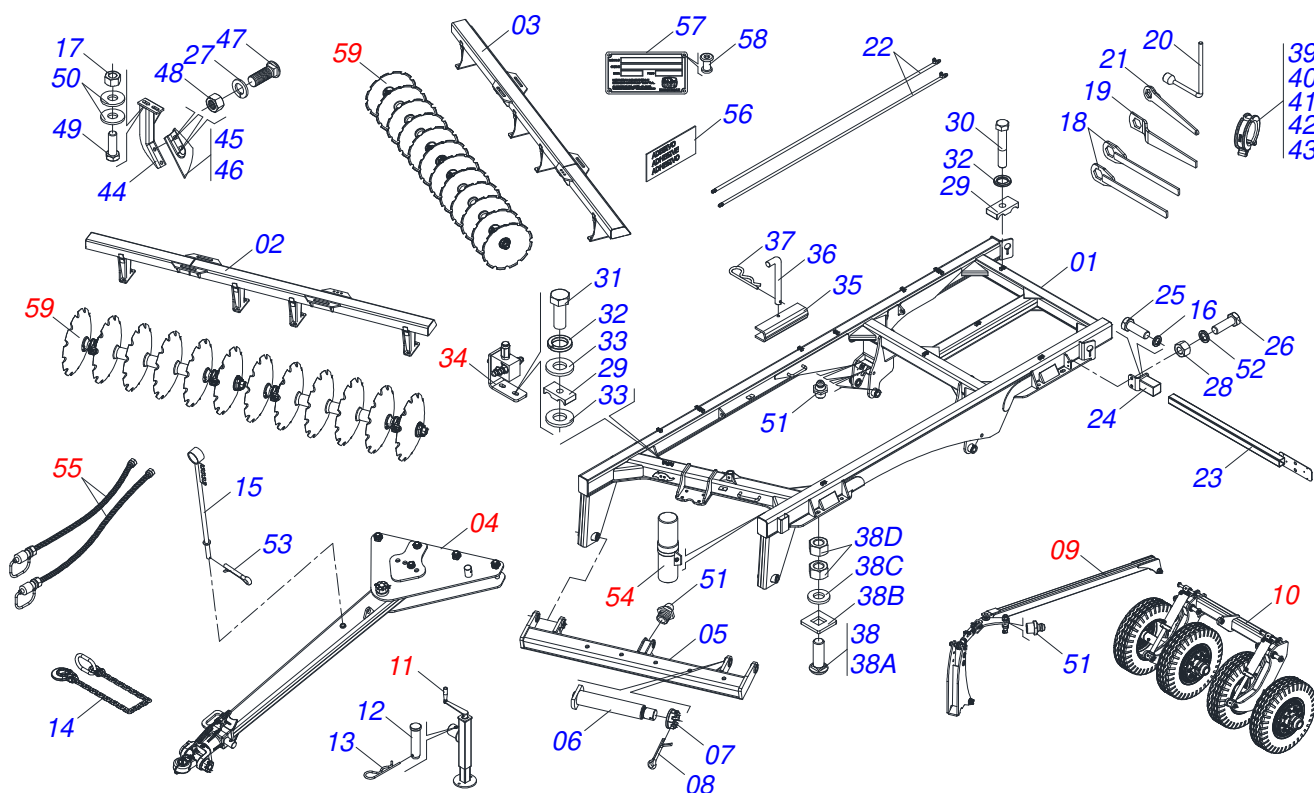

GRADES ARADORAS

GASPCR EHD 10020 - MECÂNICA - EIXO 2.3/4" - 16/18/20/22/24D

Código: 0501093338

Série: S-0322

Revisão: 00

Data da Revisão: MAIO/2022

CATÁLOGO DE PEÇAS

MARCHESAN

MARCHESAN

INDICE

0909096319	CHASSI COMPLETO - 16/18/20/22/24D	1
0521041823	BARRA TRACAO COMPLETA (PINO 3)	2
0531040171	ENGATE COMPLETO	3
0909092130	CONJUNTO DO ARTICULADOR DO CABEÇALHO	4
0511059199	EXTENSOR REGULADOR BARRA ESTABILIZADORA	5
0909092146	SISTEMA RODAGEM (04 PNEUS)	6
0503061582	RODA MB COM PNEU 900 X 20 - 14L	7
0501057120	RODADO SEM PNEU	8
0521051832	CILINDRO HIDRAULICO 53,98 X 114,30 X 654 X 346	9
0511048088	MACACO COMPLETO	10
0511059196	VALVULA COMPLETA	11
0521052190	CONJUNTO PORTA MANUAL	12
0909093348	CIRCUITO HIDRÁULICO - 16/18/20/22/24D	13
0501053834	MACHO ENGATE RAPIDO 1/2 NPT	14
0909096320	SEÇÃO DE DISCOS - 16/18/20/22/24D	15
0531041560	MANCAL AGRICOLA DMO 504 X 2.3/4 COM SUPORTE	16
0531041559	MANCAL AGRICOLA DMO 504 X 2.3/4	17