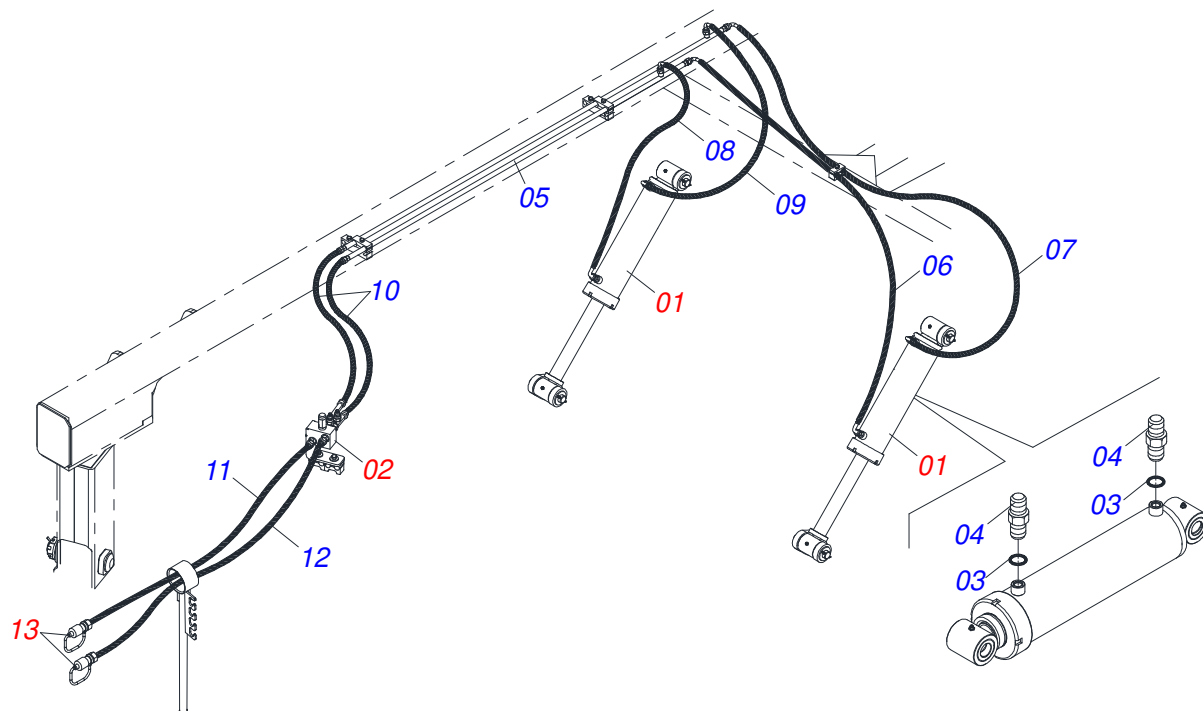

Item	Código	Descrição	Ver Pág.	QT
01	0521061684	EXTENSOR 56,98 X 590,50		01
02	0521061685	CAMISA 114,30 X 500		01
03	0502012644	SUPORTE ANEIS 53,98 X 114,30		01
04	0502011222	TAMPA MOVEL 114,3		01
05	0503010002	GRAXEIRA 1800		02
06	0503015715	VEDACAO SCRAPER WAE302125-Z201		01
07	0503015642	VEDACAO U-CUP RJUB000970		01
08	0503015641	ANEL SLYDRING GR6900530-HM061		00
09	0503011892	ANEL O RING 2-346 N 3006-9B 1G04629		01
10	0503011893	ANEL BACK-UP 8-346 1G31096		01
11	0503030384	PLUG CON N-001		02
12	0503015640	VEDACAO SELEMASTER DSM PCUB000014		01
13	0561016578	CORPO EMBOLO Ø53,98 X 114,30 HASTE		01
14	0581015283	CORPO EMBOLO 114,30 R. 1.1/2 14 FPP		01
15	0503819100	PORCA KM AUTOTRAVANANTE TOP LOCK 1.1/2 UNF SA (KMP 0099)		01
16	0501038027	JOGO REPARO COMPLETO CILINDRO 53,98 X 114,3		01

Item	Código	Descrição	Ver Pág.	QT
01	0521051832	CILINDRO HIDRAULICO 53,98 X 114,30 X 654 X 346	9	02
02	0511059196	VALVULA COMPLETA	11	01
03	0503010190	ANEL O RING 2-114 N 3006-9B		04
04	0501010617	NIPLE 3/4 NF X 3/4 NF SEXTAVADO 7/8 X 44		04
05	0521066937	DUTO DISTRIBUIDOR OLEO 2650 03SAIDAS R3/4 JIC		02
06	0501080432	MANGUEIRA 3/8 X 2600 TC-TC		01
07	0501080393	MANGUEIRA 3/8 X 2200 TC-TC		01
08	0501080065	MANGUEIRA 3/8 X 1200 TC-TC		01
09	0501080931	MANGUEIRA 3/8 X 1000 TC-TC		01
10	0501080106	MANGUEIRA 3/8 X 800 TR-TR		02
11	0521052495	MANGUEIRA 3/8 X 5500 TR-TM PRETA/VERMELHA		01
12	0521052496	MANGUEIRA 3/8 X 5500 TR-TM PRETA/AZUL		01
13	0501053834	MACHO ENGATE RAPIDO 1/2 NPT	14	02