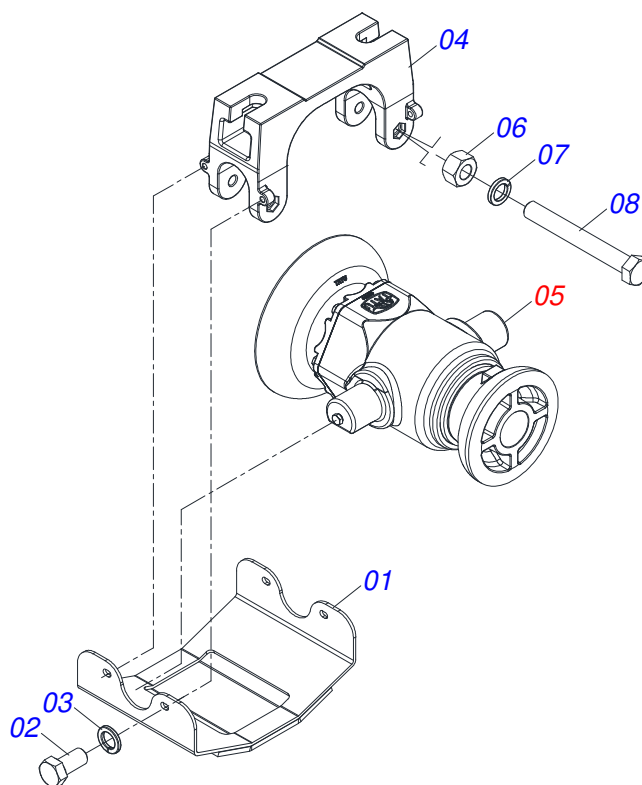

Item	Código	Descrição	Ver Pág.	QT
01	0531062887	CAPA MANCAL OSCILANTE COM REFORCO		01
02	0503010834	PARAFUSO 1/2 UNC X 1 C S G.5 ZN		04
03	0503010019	ARRUELA PRESSAO 1/2 ZN		04
04	0502013003	SUPORTE MANCAL OSCILANTE 2.3/4		01
05	0531041559	MANCAL AGRICOLA DMO 504 X 2.3/4	14	01
06	0503010014	PORCA SEXTAVADA 3/4 UNC (PESADA) G.5 ZN		02
07	0503011442	ARRUELA PRESSAO 3/4 SA		02
08	0503011198	PARAFUSO 3/4 UNC X 6 CS G.5 ZN		02