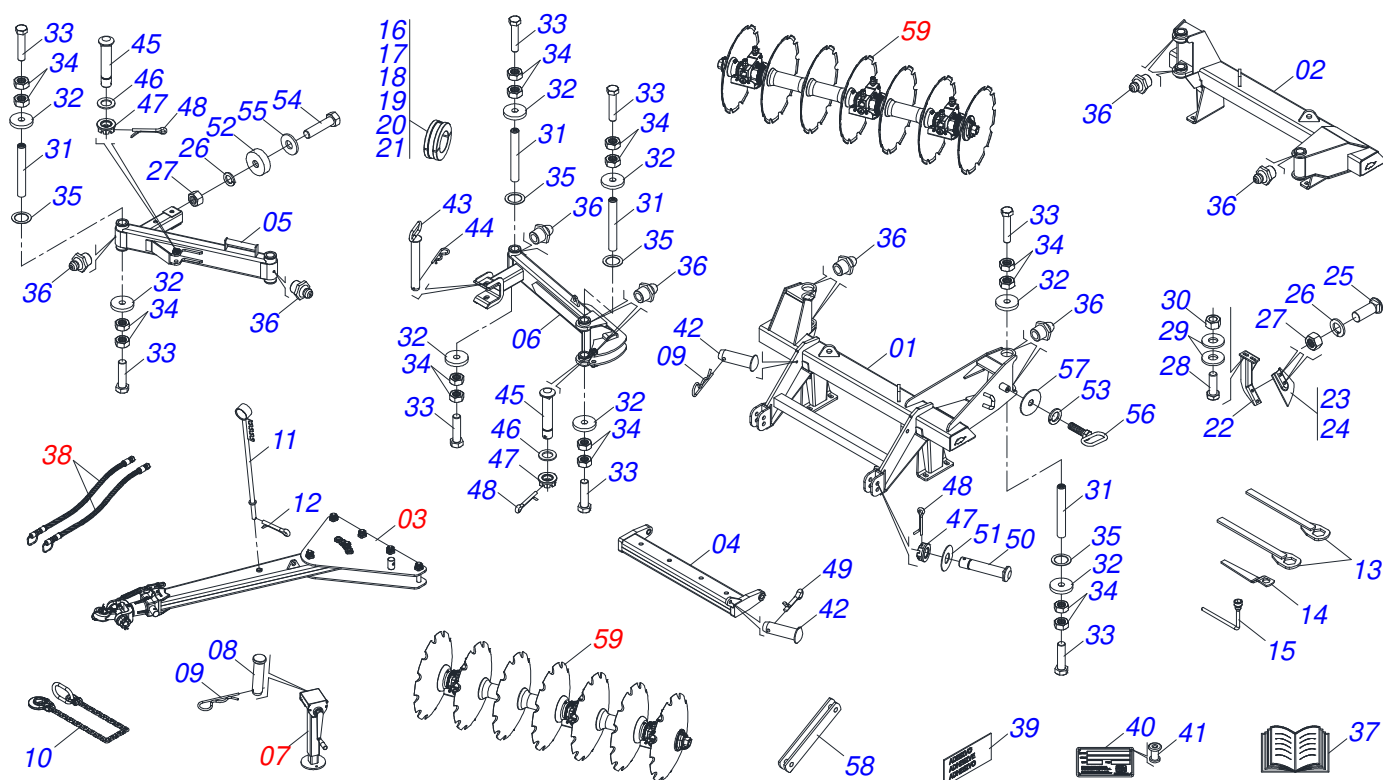

MARCHESAN

INDICE

0909096325	CHASSI COMPLETO - 10/12/16/20D	1
0511041545	BARRA TRACAO COMPLETA COM ENGATE 3"	2
0511041592	BARRA TRACAO COMPLETA COM ENGATE 3"	3
0521041823	BARRA TRACAO COMPLETA COM ENGATE 3"	4
0531040171	ENGATE COMPLETO	5
0511048088	MACACO COMPLETO	6
0909091815	CIRCUITO HIDRAULICO	7
0511043185	CILINDRO HIDRAULICO 63,50 X 150 X 770 X 310	8
0511044812	CILINDRO HIDRAULICO 63,50 X 150 X 950 X 550	9
0501055696	VALVULA DESCARGA COMPLETA (OFS)	10
0501053834	MACHO ENGATE RAPIDO 1/2 NPT	11
0909096326	SEÇÃO DE DISCOS - 10/12/16/20D	12
0531041560	MANCAL AGRICOLA DMO 504 X 2.3/4 COM SUPORTE	13
0531041559	MANCAL AGRICOLA DMO 504 X 2.3/4	14