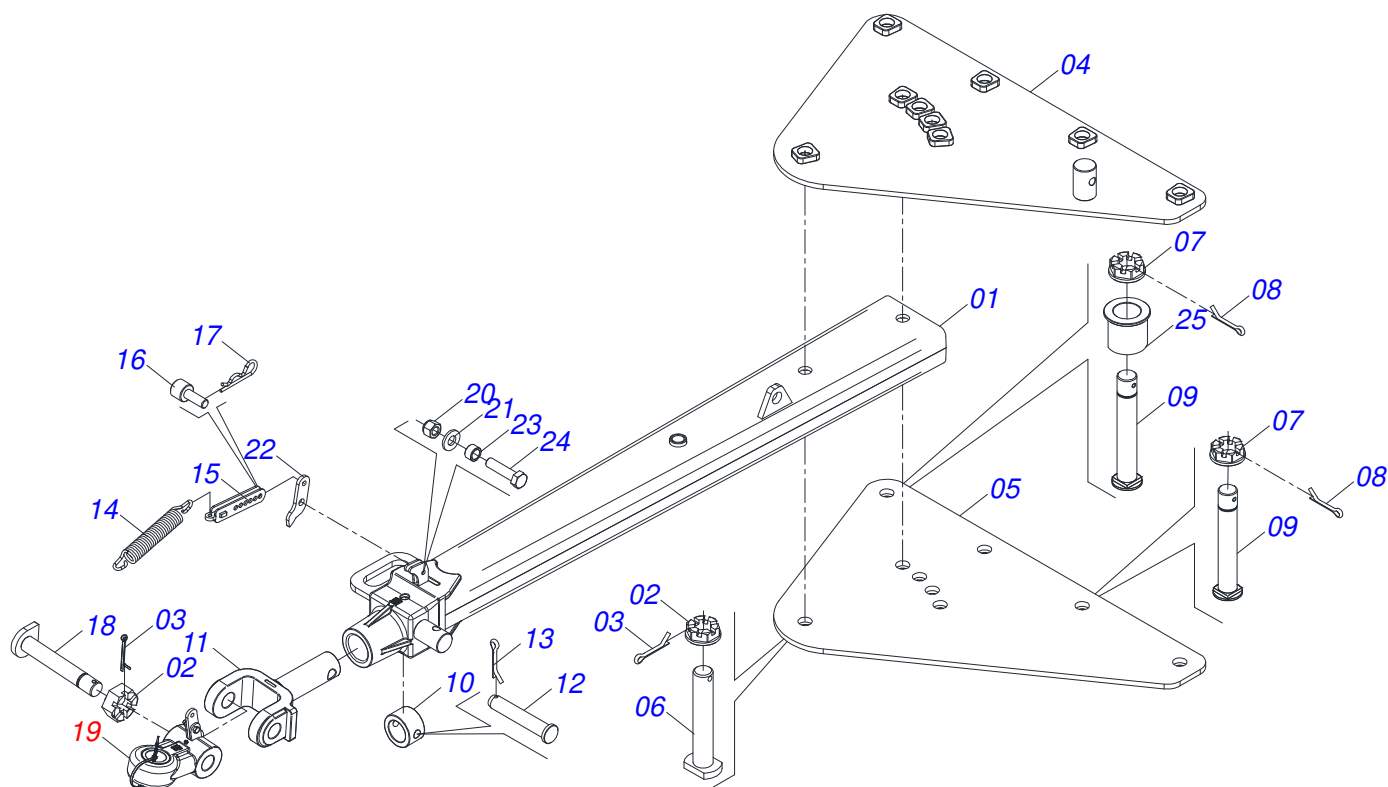

Item	Código	Descrição	Ver Pág.	QT
01	0521068249	BARRA TRAÇÃO (EIXO 2) GAPCR-HD		01
02	0502040558	PORCA CASTELO 2 UNS 10FPP SEXTAVADO 99 SA		02
03	0503010074	CONTRAPINO 3/8 X 4		02
04	0521068246	PLACA SUPERIOR (EIXO 2)		01
05	0521068247	PLACA INFERIOR (EIXO 2) GAPCR-HD		01
06	0521068248	EIXO JUNÇÃO COM TRAVA (50,80 X 273)		01
07	0501811301	PORCA CASTELO 1.1/2UNC 6FPP S2.5/16 SA		05
08	0503010010	CONTRAPINO 1/4 X 2.1/2		05
09	0521811880	EIXO JUNCAO 37,50 X 230 X PQ R.1./2 GAPCW SA		05
10	0502040263	ANEL TRAVA ENGATE 32M 106		01
11	1902040897	U ENGATE TRATOR 3		01
12	0561017306	EIXO JUNCAO 31,50 X 130		01
13	0503010523	CONTRAPINO 1/4 X 2 1G13201		01
14	0503031741	MOLA TRACAO 45,0 X 290 X 7,0 CLASSE C		01
15	0531061607	REGULADOR MOLA		01
16	0591014558	EIXO FIXACAO REGULADOR MOLA		01
17	0503030285	CUPILO 4 X 60		01
18	0531061122	EIXO ARTICULADOR 2 UNS 10FPP X 241,50		01
19	0531040171	ENGATE COMPLETO	5	01
20	0503010589	PORCA SEXTAVADA AUTOTRAVANTE COM NYLON 1/2 UNC ALTA G.5 ZN		01
21	0501010937	ARRUELA LISA 13,50 X 28 X 3,00 ZN		01
22	0591014554	ORELHA TRASEIRA FIXACAO MOLA		01
23	0591014552	LUVA Ø19 X Ø13,50 X 11		01
24	0503010740	PARAFUSO 1/2 UNC X 2 CS G.5 ZN		01
25	0591013086	LUVA Ø52,8 X Ø78 X 76 (PINO Ø2")		01