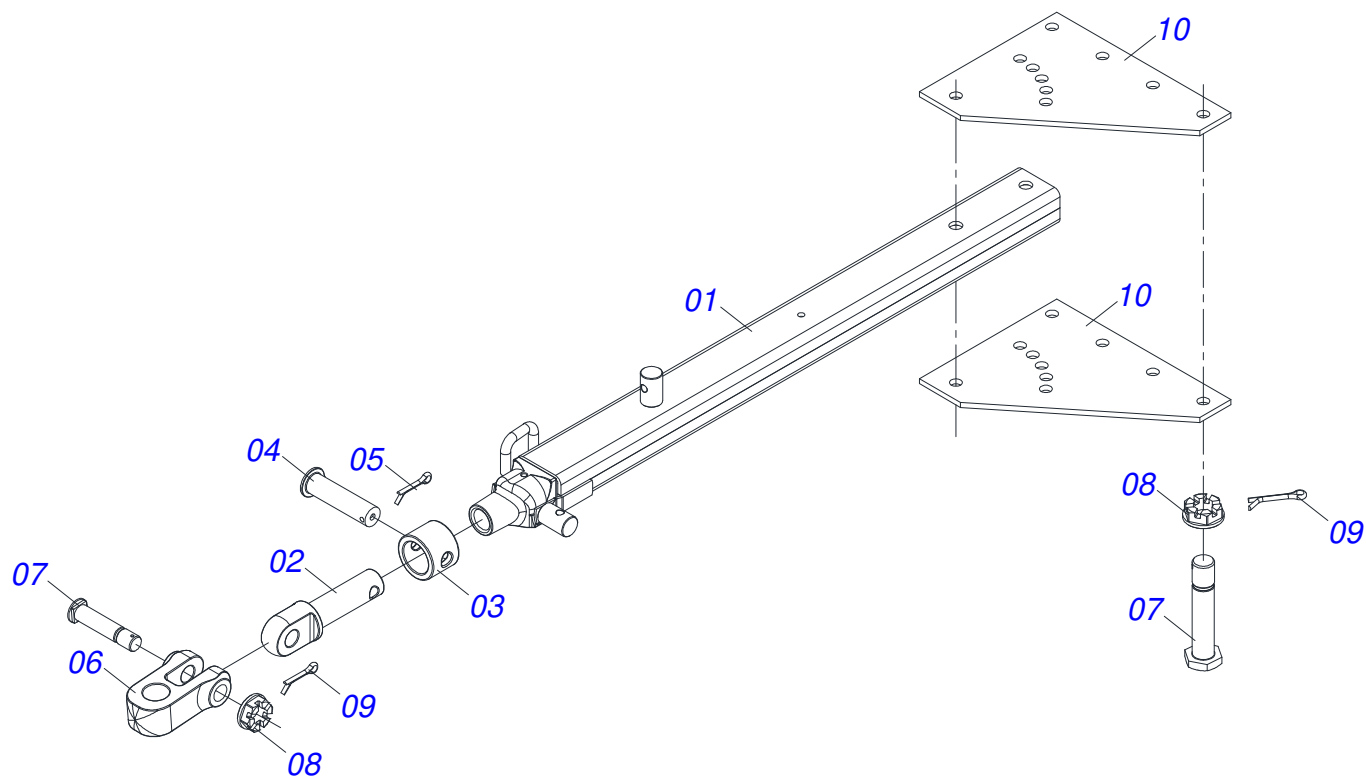

Item	Código	Descrição	Ver Pág.	QT
01	0501069323	BARRA TRACAO		01
02	0502040223	PINO ENGATE RH 91C		01
03	0502040327	ANEL TRAVA ENGATE		01
04	0511014902	EIXO JUNCAO 25 X 100 CAB FRESADA ZN		01
05	0503010571	CONTRAPINO 1/4 X 1.1/2		01
06	0502040733	U ENGATE COM FQ 76MM FR 60,3		01
07	0501017290	PARAFUSO 1.1/2 NC X 195 ZN		07
08	0501011301	PORCA CASTELO 1.1/2 UNC 6 FPP SEXTAVADA 2.5/16 ZN		07
09	0503010010	CONTRAPINO 1/4 X 2.1/2		07
10	0511016137	PLACA SUPERIOR/INFERIOR		02