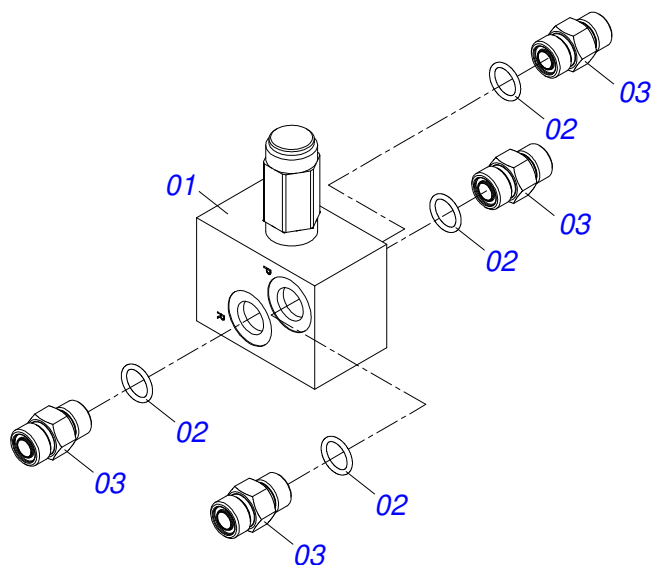

Item	Código	Descrição	Ver Pág.	QT
01	0503010919	VALVULA DESCARGA HFB060306		01
02	0503010190	ANEL O RING 2-114 N 3006-9B		04
03	0503030923	NIPLE 3/4 UNF X 13/16UN OFS X 40		04