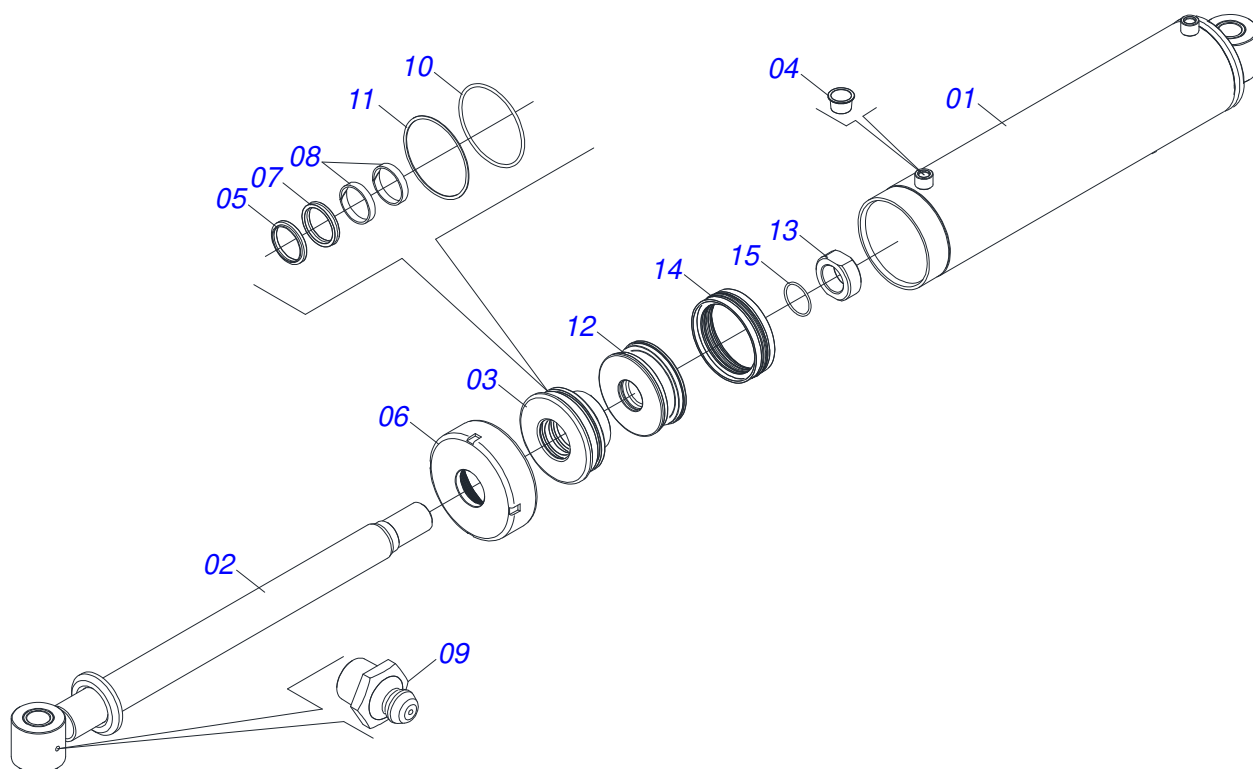

Item	Código	Descrição	Ver Pág.	QT
01	0511067335	CAMISA 150 X 710 GASPM EHD 10020		01
02	0521069121	EXTENSOR 63,50 X 889 GASPM EHD 10020		01
03	0581018237	SUPORTE ANEIS 63,50 X 150 X 80		01
04	0503030384	PLUG CON N-001		02
05	0503010287	ANEL RASPADOR D-2500 1G24251		01
06	0541010615	TAMPA MOVEL 150		01
07	0503014960	GAXETA RUE302500-Z04 BUZAK		01
08	0503010971	ANEL G.I.2.1/2X3X1/2 W2-2750-500 PK		02
09	0503010002	GRAXEIRA 1800		02
10	0503010704	ANEL O RING 2-357 N 3006-9B		01
11	0503019286	ANEL BACK-UP 8-357		01
12	0581018236	EMBOLO 150 X 57		01
13	0581018235	PORCA S R 2 10FPP X 30MM		01
14	0503015912	VEDAÇÃO SELEMASTER DAS PCB1A1500-NCRO		01
15	0503019098	ANEL O RING 2-227 N 3006-90B		01