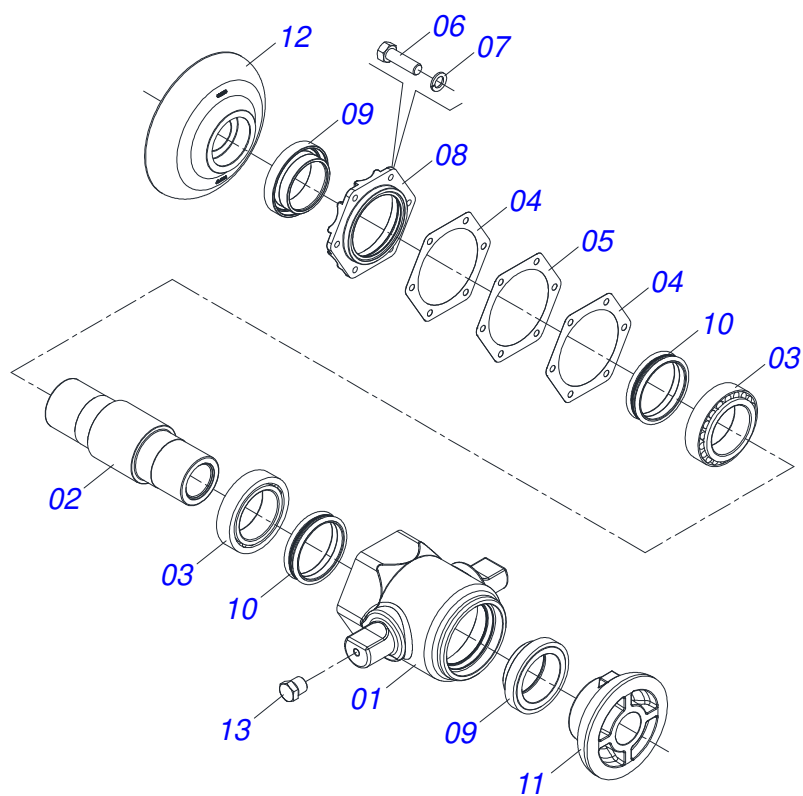

Item	Código	Descrição	Ver Pág.	QT
01	0502013004	CAIXA MANCAL 2.1/2 - 2.3/4		01
02	0502040906	EIXO MANCAL 2.1/2 - 2.3/4		01
03	0503019996	ROLAMENTO 33022		02
04	0503035373	JUNTA VEDACAO 170,50 X 0,40		02
05	0503035372	JUNTA VEDACAO 170,50 X 0,20		01
06	0503010920	PARAFUSO 1/2 UNC X 1.1/2 C S G.5 ZN		06
07	0503011440	ARRUELA PRESSAO 1/2 SA		06
08	0502012982	TAMPA CAIXA 2.1/2 - 2.3/4		01
09	0502012984	PORTA RETENTOR COM LUVAS 2.1/2 - 2.3/4		02
10	0503035371	RETENTOR 1P 7249		02
11	0502012980	ENCOSTO INTERNO DISCO		01
12	0502012983	ENCOSTO EXTERNO DISCO		01
13	0503010856	BUJAO R 3/8 BSPT		02
14	3402301275	OLEO TATU 140 EP		1,2 LT