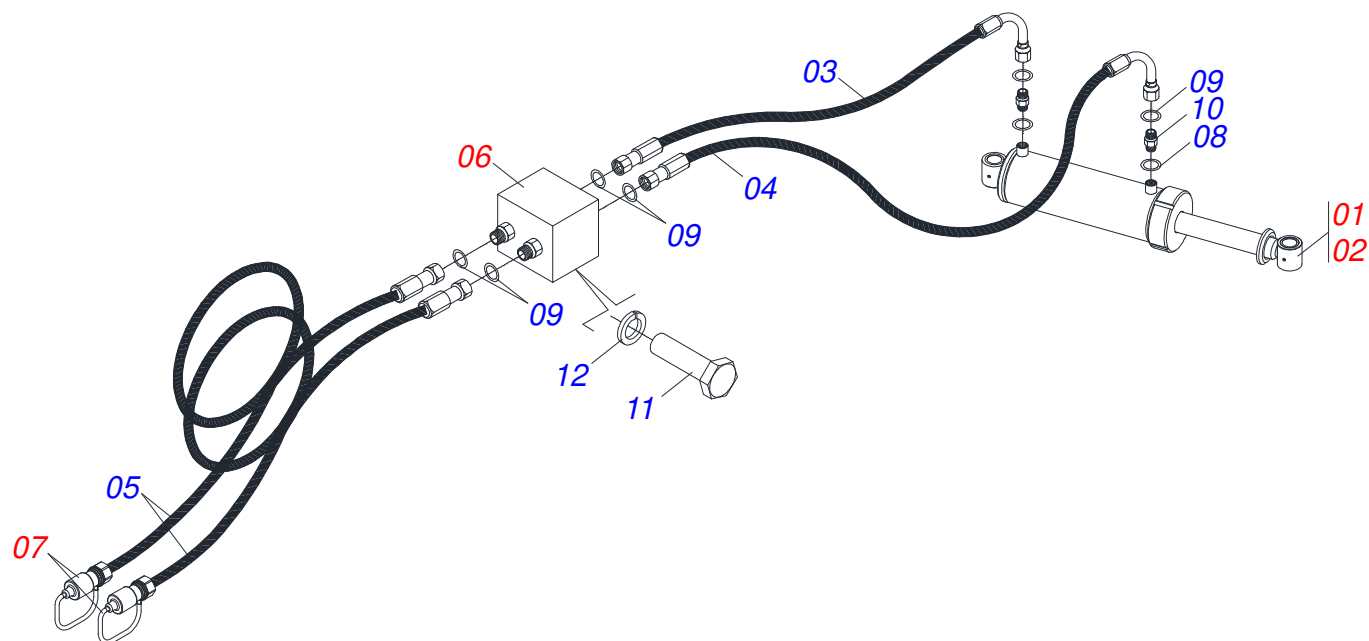

Item	Código	Descrição	Ver Pág.	10	12	16	20
01	0511043185	CILINDRO HIDRAULICO 63,50 X 150 X 770 X 310	8	01	01	00	00
02	0511044812	CILINDRO HIDRAULICO 63,50 X 150 X 950 X 550	9	00	00	01	01
03	0501080969	MANGUEIRA 1/2 X 750 TR-TC TERM OFS		01	01	01	01
04	0501080986	MANGUEIRA 1/2 X 1400 TR-TC TERM OFS		01	01	01	01
05	0501080917	MANGUEIRA 1/2 X 5500 TR-TM TERM OFS		02	02	02	02
06	0501055696	VALVULA DESCARGA COMPLETA (OFS)	10	01	01	01	01
07	0501053834	MACHO ENGATE RAPIDO 1/2 NPT	11	02	02	02	02
08	0503010190	ANEL O RING 2-114 N 3006-9B		02	02	02	02
09	0503011030	ANEL O RING 2-014 N 3006-9B		06	06	06	06
10	0503030923	NIPLE 3/4 UNF X 13/16UN OFS X 40		02	02	02	02
11	0503010237	PARAFUSO 3/8 UNC X 1 C S G.5 ZN		02	02	02	02
12	0503010025	ARRUELA PRESSAO 3/8 ZN 1K01527		02	02	02	02