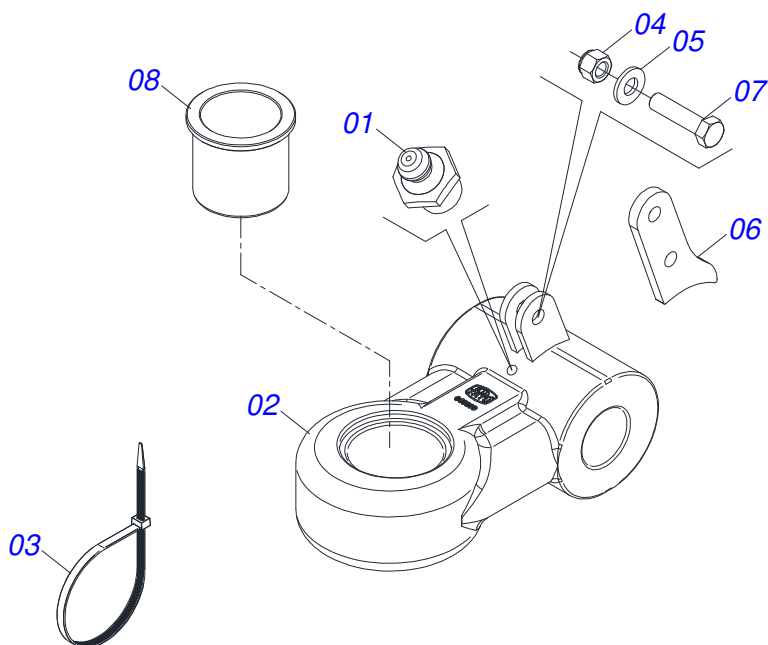

Item	Código	Descrição	Ver Pág.	QT
01	0503010002	GRAXEIRA 1800		01
02	0531061121	ENGATE 3		01
03	0503018829	ABRACADEIRA NYLON 7,8 X 1,8 X 390 MM RUBBERPLASTIC		01
04	0503010589	PORCA SEXTAVADA AUTOTRAVANTE COM NYLON 1/2 UNC ALTA G.5 ZN		01
05	0501010937	ARRUELA LISA 13,50 X 28 X 3,00 ZN		01
06	0591014555	ORELHA DIANTEIRA FIXACAO MOLA		01
07	0503010740	PARAFUSO 1/2 UNC X 2 CS G.5 ZN		01
08	0591013448	LUVA 65,50 X 78 X 76 (PINO 2.1/2) SPEED DISK		01