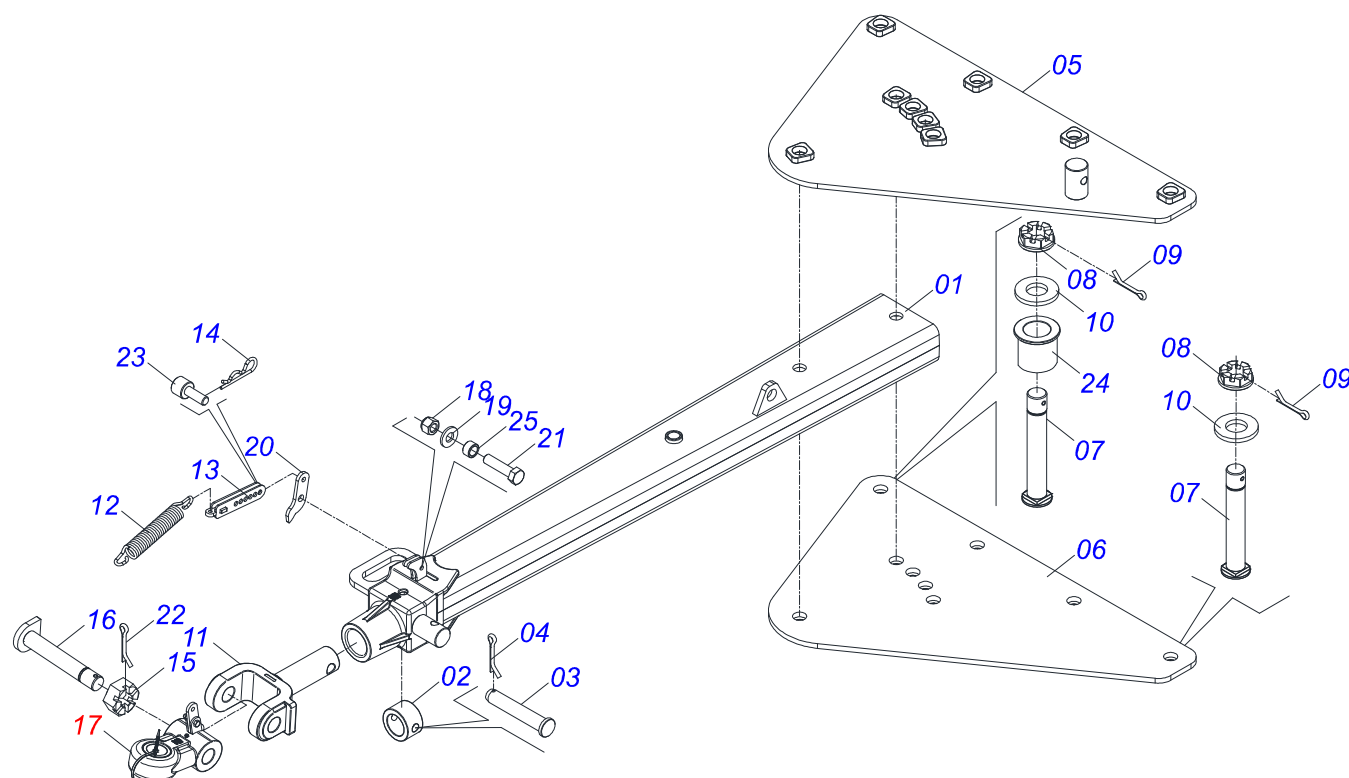

Item	Código	Descrição	Ver Pág.	QT
01	0511064669	BARRA TRACAO		01
02	0502040263	ANEL TRAVA ENGATE 32M 106		01
03	0561017306	EIXO JUNCAO 31,50 X 130		01
04	0503010523	CONTRAPINO 1/4 X 2 1G13201		01
05	0511064659	PLACA SUPERIOR		01
06	0511064658	PLACA INFERIOR		01
07	0521011880	EIXO JUNCAO 37,50 X 227 PQ R.1.1/2 GAPCW ZN		06
08	0501011301	PORCA CASTELO 1.1/2 UNC 6 FPP SEXTAVADA 2.5/16 ZN		06
09	0503010010	CONTRAPINO 1/4 X 2.1/2		06
10	0501012916	ARRUELA LISA 38,50 X 66 X 4,75 ZN		06
11	1902040897	U ENGATE TRATOR 3		01
12	0503031741	MOLA TRACAO 45,0 X 290 X 7,0 CLASSE C		01
13	0531061607	REGULADOR MOLA		01
14	0503030285	CUPILHA 4 X 60		01
15	0502040558	PORCA CASTELO 2 UNS 10FPP SEXTAVADO 99 SA		01
16	0531061122	EIXO ARTICULADOR 2 UNS 10FPP X 241,50		01
17	0531040171	ENGATE COMPLETO	5	01
18	0503010589	PORCA SEXTAVADA AUTOTRAVANTE COM NYLON 1/2 UNC ALTA G.5 ZN		01
19	0501010937	ARRUELA LISA 13,50 X 28 X 3,00 ZN		01
20	0591014554	ORELHA TRASEIRA FIXACAO MOLA		01
21	0503010740	PARAFUSO 1/2 UNC X 2 CS G.5 ZN		01
22	0503010074	CONTRAPINO 3/8 X 4		01
23	0591014558	EIXO FIXACAO REGULADOR MOLA		01
24	0591013086	LUVA Ø52,8 X Ø78 X 76 (PINO Ø2")		01
25	0591014552	LUVA Ø19 X Ø13,50 X 11		01