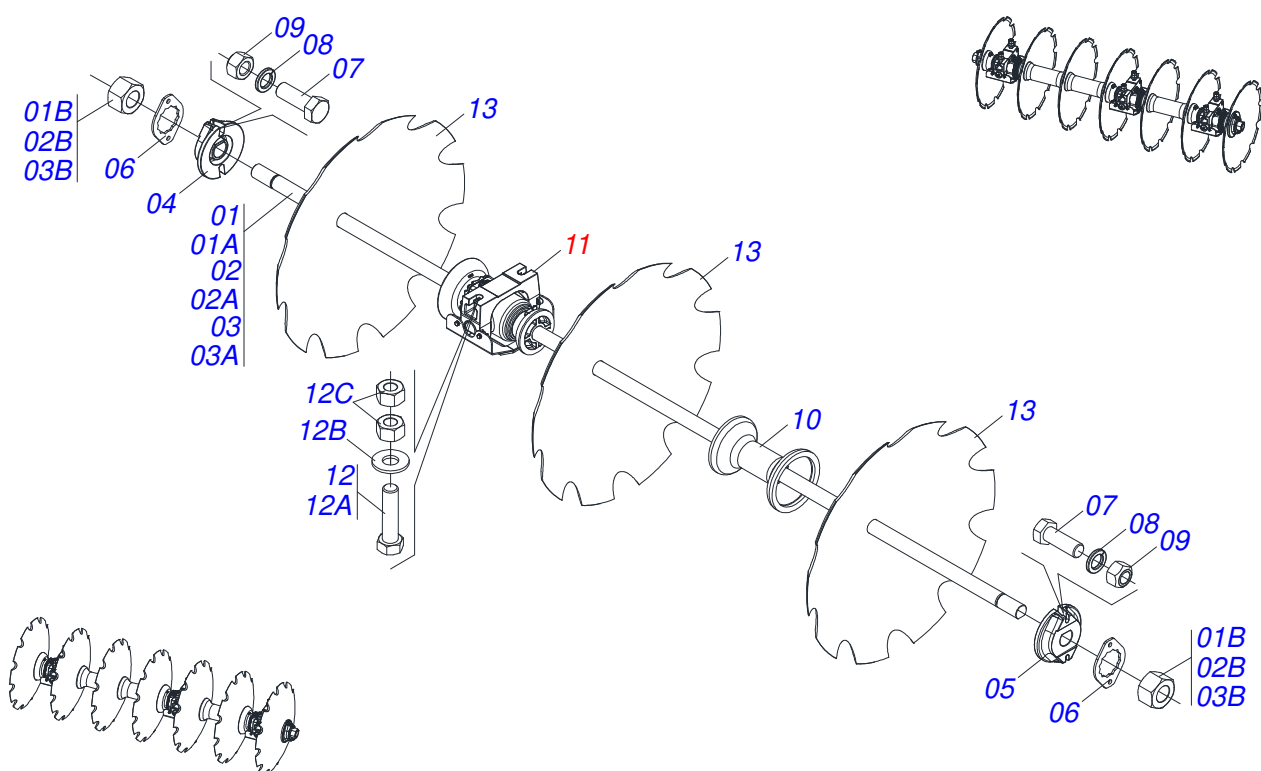

Item	Código	Descrição	Ver Pág.	10	12	16	20
01	0511047976	EIXO 2.3/4 X 1810 COM PORCAS		00	00	04	00
01A	0501212475	EIXO 2.3/4 x 1810 UN 8FPP		00	00	04	00
01B	0501212474	PORCA R.2.3/4 UN 8FPP X 70		00	00	08	00
02	0511047977	EIXO 2.3/4 X 2315 COM PORCAS		02	00	00	04
02A	0501212476	EIXO 2.3/4 X 2315 UN 8FPP		02	00	00	04
02B	0501212474	PORCA R.2.3/4 UN 8FPP X 70		04	00	00	08
03	0511047978	EIXO 2.3/4 X 2815 COM PORCAS		00	02	00	00
03A	0501212634	EIXO 2.3/4 X 2815 UN 8 FPP		00	02	00	00
03B	0501212474	PORCA R.2.3/4 UN 8FPP X 70		00	04	00	00
04	0502012985	TRAVA EXTERNA EIXO 2.3/4		02	02	04	04
05	0502012986	TRAVA INTERNA EIXO 2.3/4		02	02	04	04
06	0541010368	TRAVA PORCA ZN		04	04	08	08
07	0503010232	PARAFUSO 5/8 UNC X 1.3/4 C S G.5 ZN		08	08	16	16
08	0501012140	ARRUELA LISA 16,50 X 40 X 4,00 ZN		08	08	16	16
09	0503012412	PORCA SEXTAVADA AUTOTRAVANTE 5/8 UNC G.5 ZN		08	08	16	16
10	0591016732	SEPARADOR 495 X 2.1/2 - 2.3/4		04	06	04	08
11	0531041560	MANCAL AGRICOLA DMO 504 X 2.3/4 COM SUPORTE	13	04	04	08	08
12	0531040741	PARAFUSO 1.1/4 UNC X 5 C S COMPLETO		08	08	16	16
12A	0503011347	PARAFUSO 1.1/4 UNC X 5 C S 8.8 ZN		08	08	16	16
12B	0571010448	LUVA 32,50 X 75 X 16		08	08	16	16
12C	0501010087	PORCA 1.1/4 UNC SEXTAVADA 2 ZN		16	16	32	32
13	0602048111	DISCO RECORTADO 36 X 12 MM		10	12	16	20
13.	0602050017	DISCO RECORTADO 38 X 12 MM		10	12	16	20
13..	0602051019	DISCO RECORTADO 40 X 12 MM		10	12	16	20
13...	0602052031	DISCO RECORTADO 42 X 12 MM		10	12	16	20