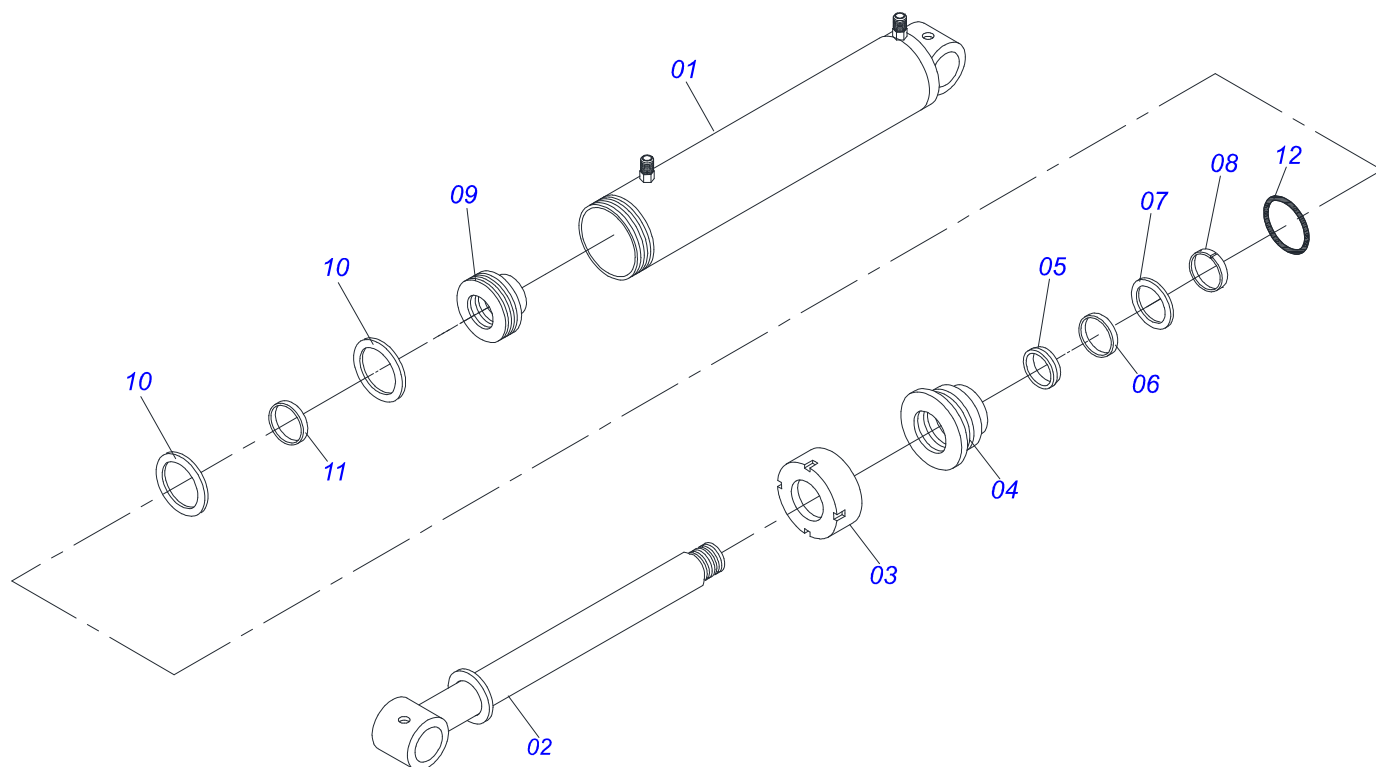

Item	Código	Descrição	Ver Pág.	QT
01	0511065971	CAMISA 150 X 470		01
02	0511065972	EXTENSOR 63,50 X 662		01
03	0541010615	TAMPA MOVEL 150		01
04	0502012375	GUIA HASTE CIL H 63,50 X 127		01
05	0503010287	ANEL RASPADOR D-2500 1G24251		01
06	0503012497	ANEL TEFLON CH 61000 1G06109		01
07	0503010288	GAXETA 2500-2500-375-B 1G17205		01
08	0503010971	ANEL G.I.2.1/2X3X1/2 W2-2750-500 PK		01
09	0502012319	EMBOLO 150 (OE)		01
10	0503013441	GAXETA OE 150-PT0401500-T46N		02
11	0503012825	ANEL TEFLON CH 61100 1G06118		01
12	0503010704	ANEL O RING 2-357 N 3006-9B		01
13	0501034665	JOGO REPARO CILINDRO 63,5 X 150		01