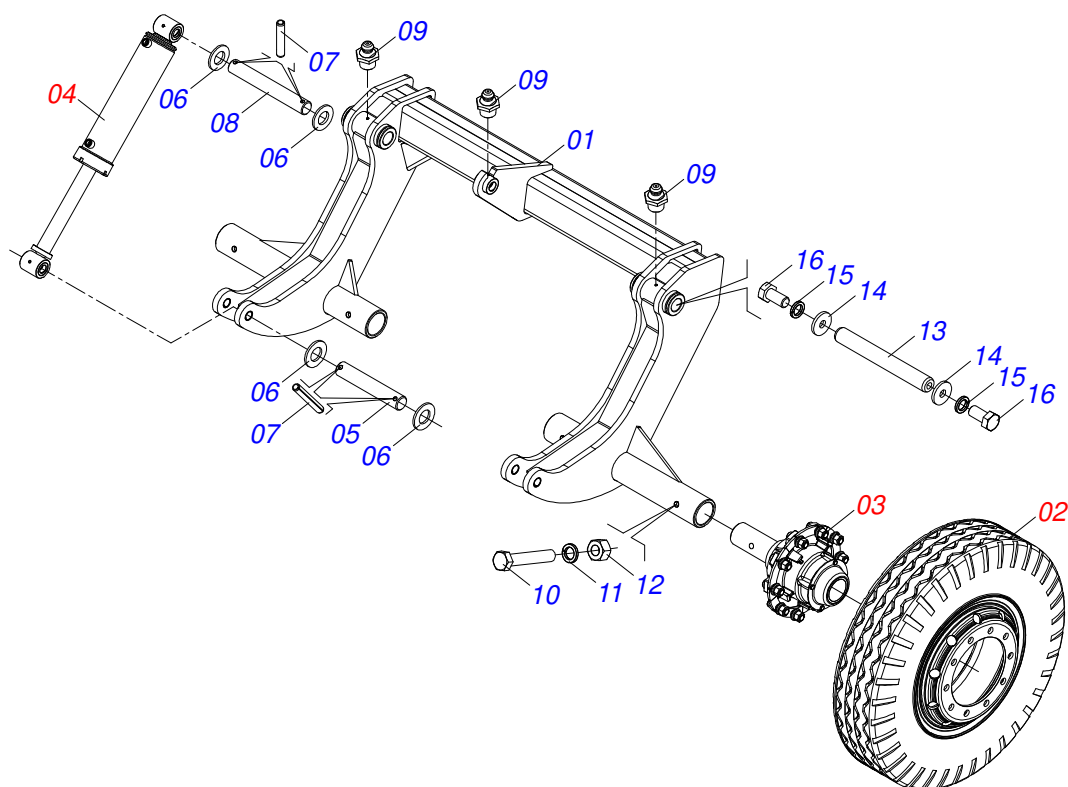

Item	Código	Descrição	Ver Pág.	QT
01	0521066478	RODEIRO		01
02	0503061582	RODA MB COM PNEU 900 X 20 - 14L	7	04
03	0501057120	RODADO SEM PNEU	8	04
04	0521051832	CILINDRO HIDRAULICO 53,98 X 114,30 X 654 X 346	11	02
05	0531018101	EIXO ARTICULACAO 31,75 X 160		02
06	0501017779	ARRUELA LISA 32 X 60 X 4,75		08
07	0503011877	PINO ELASTICO 701194 8 X 60		08
08	0531018105	EIXO ARTICULACAO 31,75 X 300 25 ZN		02
09	0503010002	GRAXEIRA 1800		03
10	0503011198	PARAFUSO 3/4 UNC X 6 CS G.5 ZN		04
11	0503010023	ARRUELA PRESSAO 3/4 ZN 1K01584		04
12	0503010014	PORCA SEXTAVADA 3/4 UNC (PESADA) G.5 ZN		04
13	0531018062	EIXO JUNCAO 408		02
14	0521011565	ARRUELA LISA 26,50 X 80 X 9,50 ZN		04
15	0503010012	ARRUELA PRESSAO 1 ZN 1K01602		04
16	0503011250	PARAFUSO 1 UNC X 2 C S G.7 ZN		04