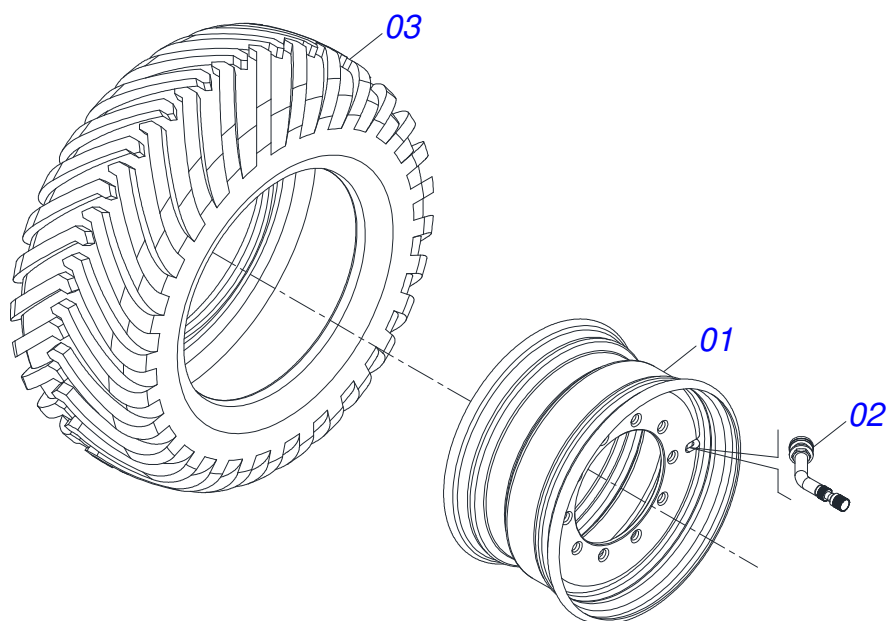

Item	Código	Descrição	Ver Pág.	QT
01	0503033536	ARO 11,75X22,5 OFFSET 75,5		01
02	0503016098	VALVULA 16MM 45G LONGA TR621A		01
03	0503019969	PNEU 400/55-22,5 152A 8/149B 16 LONAS RADIAL		01