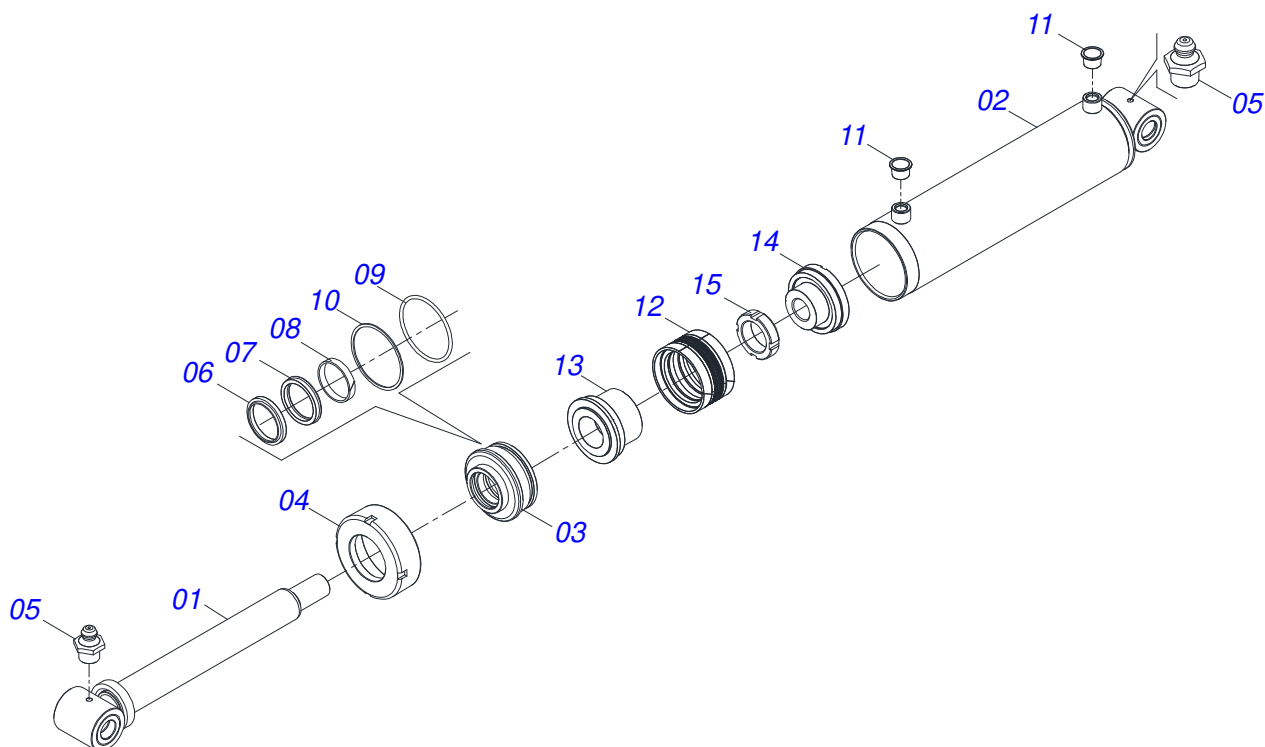

Item	Código	Descrição	Ver Pág.	QT
01	0521061684	EXTENSOR 56,98 X 590,50		01
02	0521061685	CAMISA 114,30 X 500		01
03	0502012644	SUPORTE ANEIS 53,98 X 114,30		01
04	0502011222	TAMPA MOVEL 114,3		01
05	0503010002	GRAXEIRA 1800		02
06	0503015715	VEDACAO SCRAPER WAE302125-Z201		01
07	0503015642	VEDACAO U-CUP RJUB000970		01
08	0503015641	ANEL SLYDRING GR6900530-HM061		00
09	0503011892	ANEL O RING 2-346 N 3006-9B 1G04629		01
10	0503011893	ANEL BACK-UP 8-346 1G31096		01
11	0503030384	PLUG CON N-001		02
12	0503015640	VEDACAO SELEMASTER DSM PCUB000014		01
13	0561016578	CORPO EMBOLO Ø53,98 X 114,30 HASTE		01
14	0581015283	CORPO EMBOLO 114,30 R. 1.1/2 14 FPP		01
15	0503819100	PORCA KM AUTOTRAVANTE TOP LOCK 1.1/2 UNF SA (KMP 0099)		01
16	0501038027	JOGO REPARO COMPLETO CILINDRO 53,98 X 114,3		01