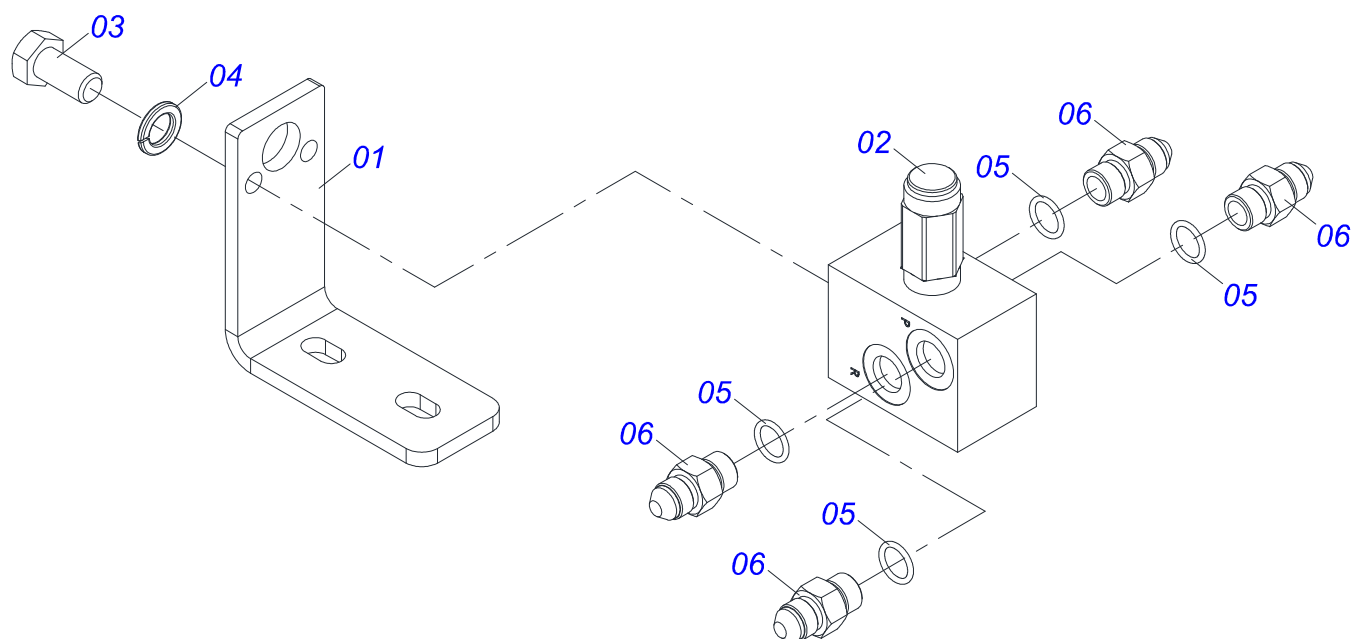

Item	Código	Descrição	Ver Pág.	QT
01	0581011745	SUPORTE VALVULA		01
02	0503010919	VALVULA DESCARGA HFB060306		01
03	0503011334	PARAFUSO 3/8 UNC X 3/4 CS G.5 ZN		02
04	0503010025	ARRUELA PRESSAO 3/8 ZN 1K01527		02
05	0503010190	ANEL O RING 2-114 N 3006-9B		04
06	0501010617	NIPLE 3/4 NF X 3/4 NF SEXTAVADO 7/8 X 44		04