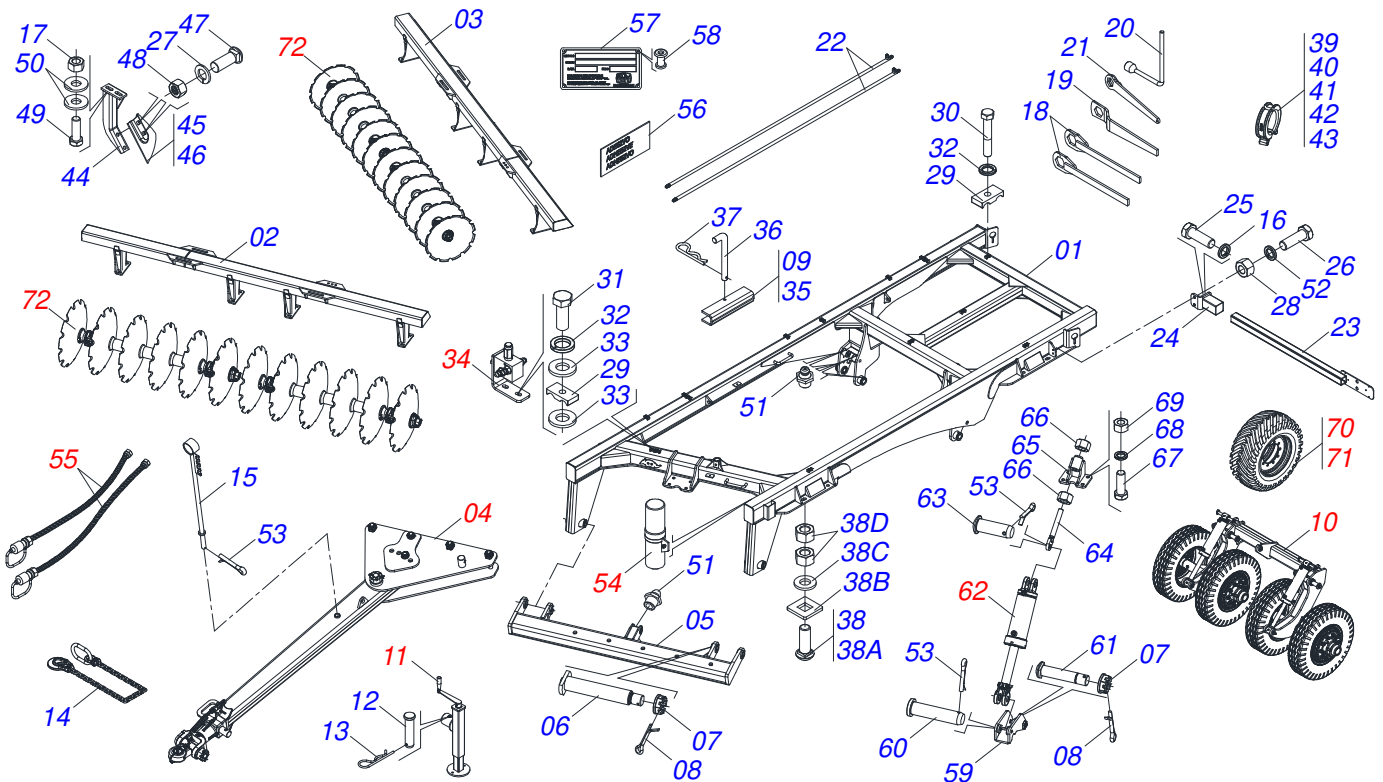

Item	Código	Descrição	Ver Pág.	16	18	20	22	24
01	0521068243	QUADRO		01	01	01	01	01
02	0511066942	CHASSI DIANTEIRO - 16D		01	00	00	00	00
02.	0521062875	CHASSI DIANTEIRO - 18D		00	01	00	00	00
02..	0521062873	CHASSI DIANTEIRO - 20D		00	00	01	00	00
02...	0521062863	CHASSI DIANTEIRO - 22D		00	00	00	01	00
02....	0521063932	CHASSI DIANTEIRO - 24D		00	00	00	00	01
03	0511066943	CHASSI TRASEIRO - 16D		01	00	00	00	00
03.	0521062876	CHASSI TRASEIRO - 18D		00	01	00	00	00
03..	0521062874	CHASSI TRASEIRO - 20D		00	00	01	00	00
03...	0521062865	CHASSI TRASEIRO - 22D		00	00	00	01	00
03....	0521063942	CHASSI TRASEIRO - 24D		00	00	00	00	01
04	0521041823	BARRA TRACAO COMPLETA (PINO 3)	3	01	01	01	01	01
05	0521068250	BARRA ENGATE		01	01	01	01	01
06	0521063989	EIXO 50 X 392 COM TRAVA		02	02	02	02	02
07	0501011301	PORCA CASTELO 1.1/2 UNC 6 FPP SEXTAVADA 2.5/16 ZN		03	03	03	03	03
08	0503010010	CONTRAPINO 1/4 X 2.1/2		03	03	03	03	03
09	0551019515	TRAVA TRANSPORTE		01	01	01	01	01
10	0909092146	SISTEMA RODAGEM (04 PNEUS)	6	01	01	01	01	01
11	0511048088	MACACO COMPLETO	12	01	01	01	01	01
12	0561014251	EIXO JUNCAO 22,30 X 28,58 X 80		01	01	01	01	01
13	0503030012	CUPIILHA 4 X 88		01	01	01	01	01
14	0503013150	CORRENTE SEGURANCA 1300 X 3/8 COM GANCHO ARGOLA		01	01	01	01	01
15	0531061120	SUPORTE MANGUEIRA 1030		01	01	01	01	01
16	0503010023	ARRUELA PRESSAO 3/4 ZN 1K01584		02	02	02	02	02
17	0503010014	PORCA SEXTAVADA 3/4 UNC (PESADA) G.5 ZN		32	36	40	44	48
18	0501061044	CHAVE 2.1/8 E 2.1/2 CABO CHATO		02	02	02	02	02
19	0501011432	CHAVE 1.1/2 E 1.5/8 CABO CHATO		01	01	01	01	01
20	0503016137	CHAVE 1.1/4 CABO CILINDRO		01	01	01	01	01
21	0521062858	CHAVE 51,50 PORCA 1.1/4		01	01	01	01	01
22	0521066937	DUTO DISTRIBUIDOR OLEO 2650 03SAIDAS R3/4 JIC		02	02	02	02	02