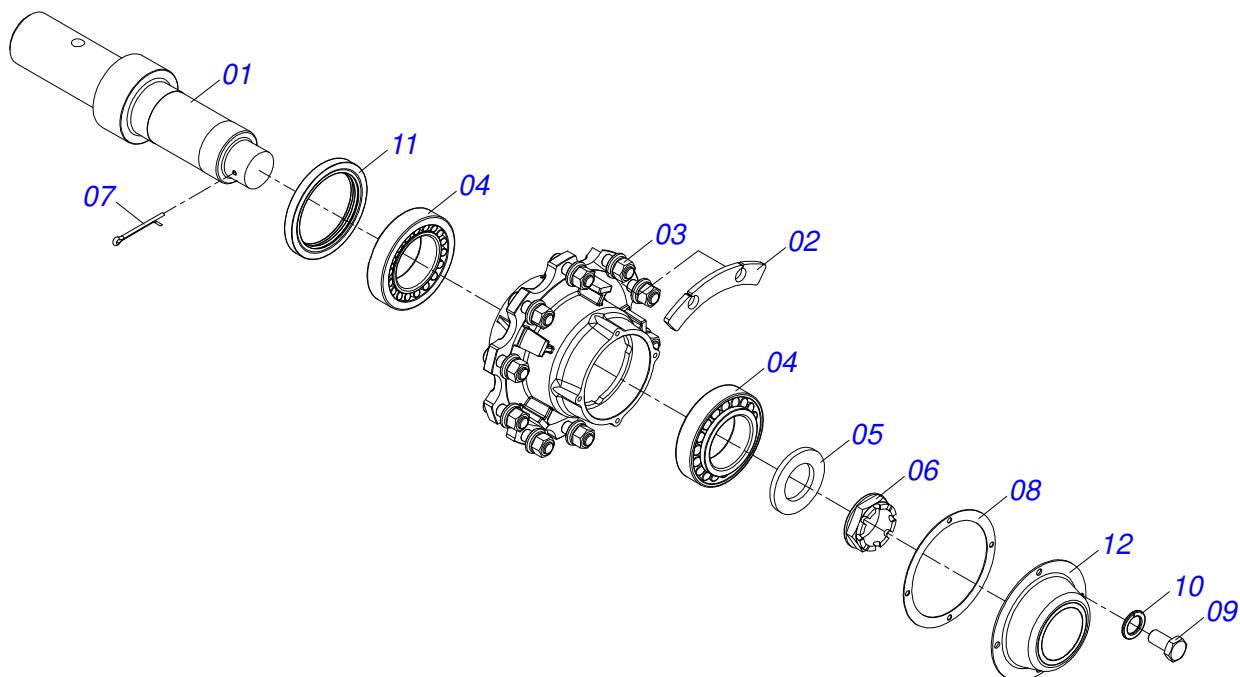

Item	Código	Descrição	Ver Pág.	QT
01	0551011426	PONTA EIXO R2.1/2UN GASPCR-EHD		01
02	0561015521	FLANGE MENOR SECCIONADA CUBO RODA		05
03	0501110761	CAIXA RODADO COM PARAFUSO		01
04	0503010118	ROLAMENTO 32218		02
05	0531019986	ARRUELA LISA 64 X 110 X 9,50		01
06	0502040080	PORCA FLANGEADA R.2.1/2 UN		01
07	0503012213	CONTRAPINO 1/4 X 4 1G13112 SA		01
08	0503013548	JUNTA CORTICA CR4F CAR JS00002		01
09	0503013546	PARAFUSO SX MA5,8 M10X1,5X20ZA DI		04
10	0503013542	ARRUELA PRESSAO M10 2130220009 1K01832		04
11	0503013541	RETENTOR 0310-BG SABO TRASEIRA AR22 1G25356		01
12	0503013549	TAMPA CUBO PRETA 4F CAR LISA		01