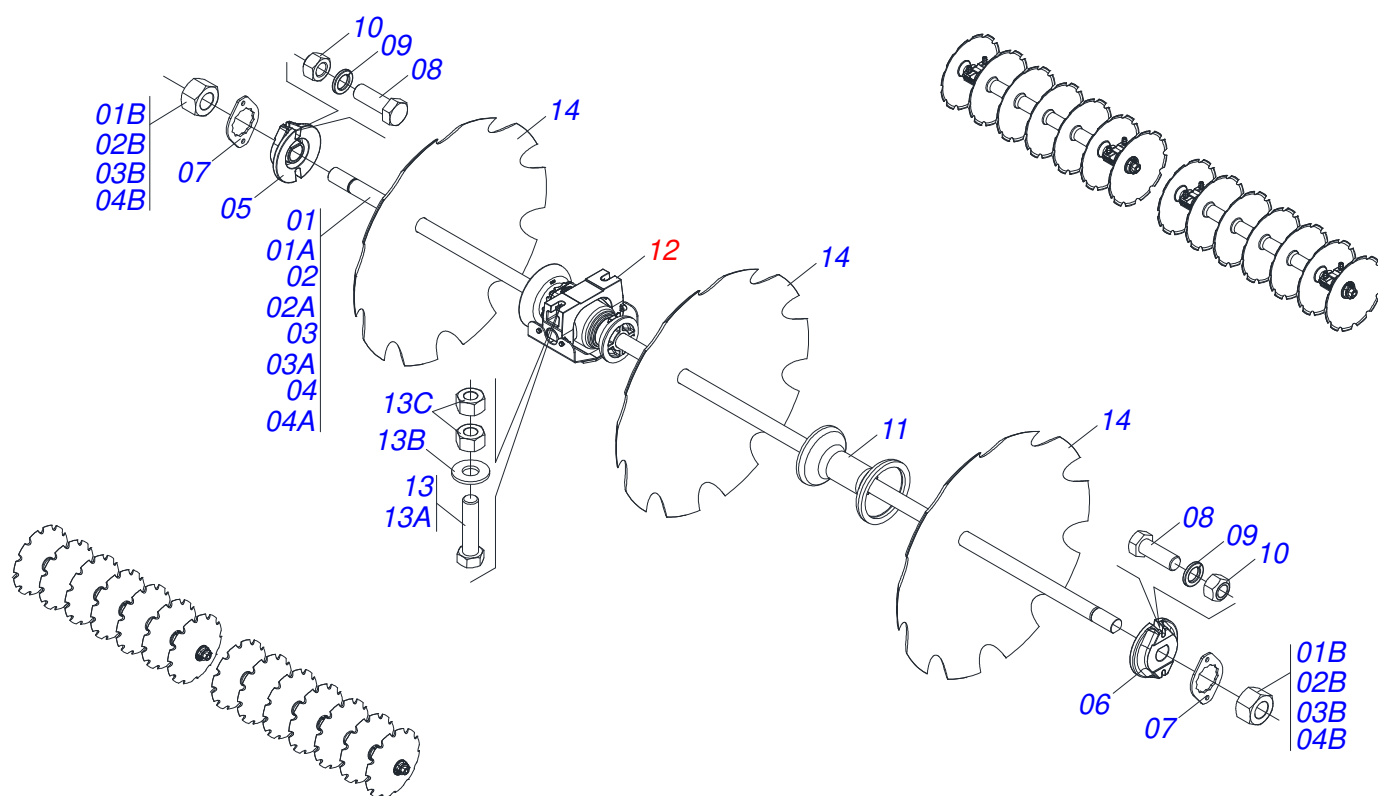

Item	Código	Descrição	Ver Pág.	12	14	16	18	20	22	24
01	0511047976	EIXO 2.3/4 X 1810 COM PORCAS		00	00	04	02	00	00	00
01A	0501212475	EIXO 2.3/4 x 1810 UN 8FPP		00	00	04	02	00	00	00
01B	0501212474	PORCA R.2.3/4 UN 8FPP X 70		00	00	08	04	00	00	00
02	0511047977	EIXO 2.3/4 X 2315 COM PORCAS		00	00	00	02	04	02	00
02A	0501212476	EIXO 2.3/4 X 2315 UN 8FPP		00	00	00	02	04	02	00
02B	0501212474	PORCA R.2.3/4 UN 8FPP X 70		00	00	00	04	08	04	00
03	0511047978	EIXO 2.3/4 X 2815 COM PORCAS		02	00	00	00	00	02	04
03A	0501212634	EIXO 2.3/4 X 2815 UN 8 FPP		02	00	00	00	00	02	04
03B	0501212474	PORCA R.2.3/4 UN 8FPP X 70		04	00	00	00	00	04	08
04	0511048261	EIXO 2.3/4 X 3320 COM PORCAS		00	02	00	00	00	00	00
04A	0501212705	EIXO 2.3/4 X 3320 UN 8 FPP		00	02	00	00	00	00	00
04B	0501212474	PORCA R.2.3/4 UN 8FPP X 70		00	04	00	00	00	00	00
05	0502012985	TRAVA EXTERNA EIXO 2.3/4		02	03	04	04	04	04	04
06	0502012986	TRAVA INTERNA EIXO 2.3/4		02	03	04	04	04	04	04
07	0541010368	TRAVA PORCA ZN		04	04	08	08	08	08	08
08	0503010232	PARAFUSO 5/8 UNC X 1.3/4 C S G.5 ZN		08	08	16	16	16	16	16
09	0501012140	ARRUELA LISA 16,50 X 40 X 4,00 ZN		08	08	16	16	16	16	16
10	0503012412	PORCA SEXTAVADA AUTOTRAVANTE 5/8 UNC G.5 ZN		08	08	16	16	16	16	16
11	0591016732	SEPARADOR 495 X 2.1/2 - 2.3/4		06	06	04	06	08	10	12
12	0531041560	MANCAL AGRICOLA DMO 504 X 2.3/4 COM SUPORTE	19	04	06	08	08	08	08	08
13	0531040741	PARAFUSO 1.1/4 UNC X 5 C S COMPLETO		08	12	16	16	16	16	16
13A	0503011347	PARAFUSO 1.1/4 UNC X 5 C S 8.8 ZN		08	12	16	16	16	16	16
13B	0571010448	LUVA 32,50 X 75 X 16		08	12	16	16	16	16	16
13C	0501010087	PORCA 1.1/4 UNC SEXTAVADA 2 ZN		16	24	32	32	32	32	32
14	0602048111	DISCO RECORTADO 36 X 12 MM		12	14	16	18	20	22	24
14.	0602050017	DISCO RECORTADO 38 X 12 MM		12	14	16	18	20	22	24
14..	0602051019	DISCO RECORTADO 40 X 12 MM		12	14	16	18	20	22	24
14...	0602052031	DISCO RECORTADO 42 X 12 MM		12	14	16	18	20	22	24