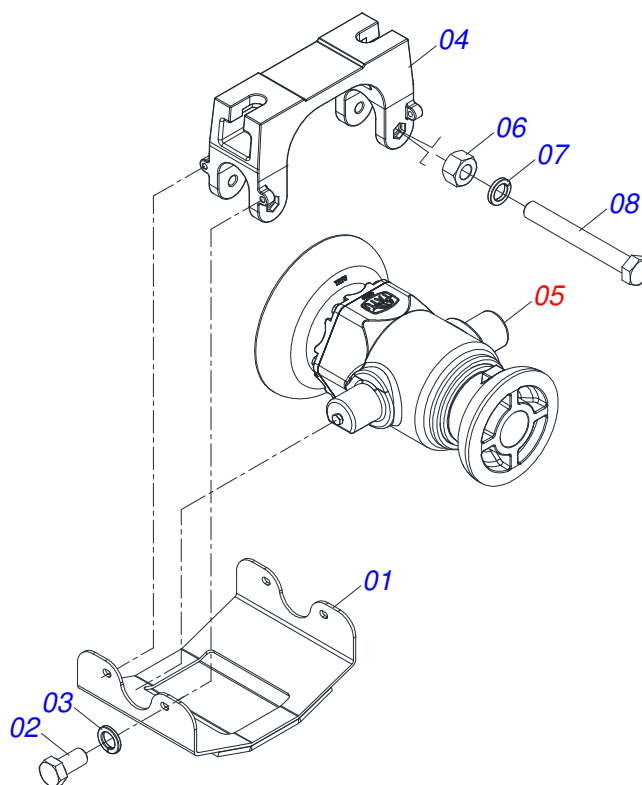

Item	Código	Descrição	Ver Pág.	QT
01	0531062887	CAPA MANCAL OSCILANTE COM REFORCO		01
02	0503010834	PARAFUSO 1/2 UNC X 1 C S G.5 ZN		04
03	0503010019	ARRUELA PRESSAO 1/2 ZN 1K01556		04
04	0502013003	SUPORTE MANCAL OSCILANTE 2.3/4		01
05	0531041559	MANCAL AGRICOLA DMO 504 X 2.3/4	20	01
06	0503010014	PORCA SEXTAVADA 3/4 UNC (PESADA) G.5 ZN		02
07	0503011442	ARRUELA PRESSAO 3/4 SA		02
08	0503011198	PARAFUSO 3/4 UNC X 6 CS G.5 ZN		02