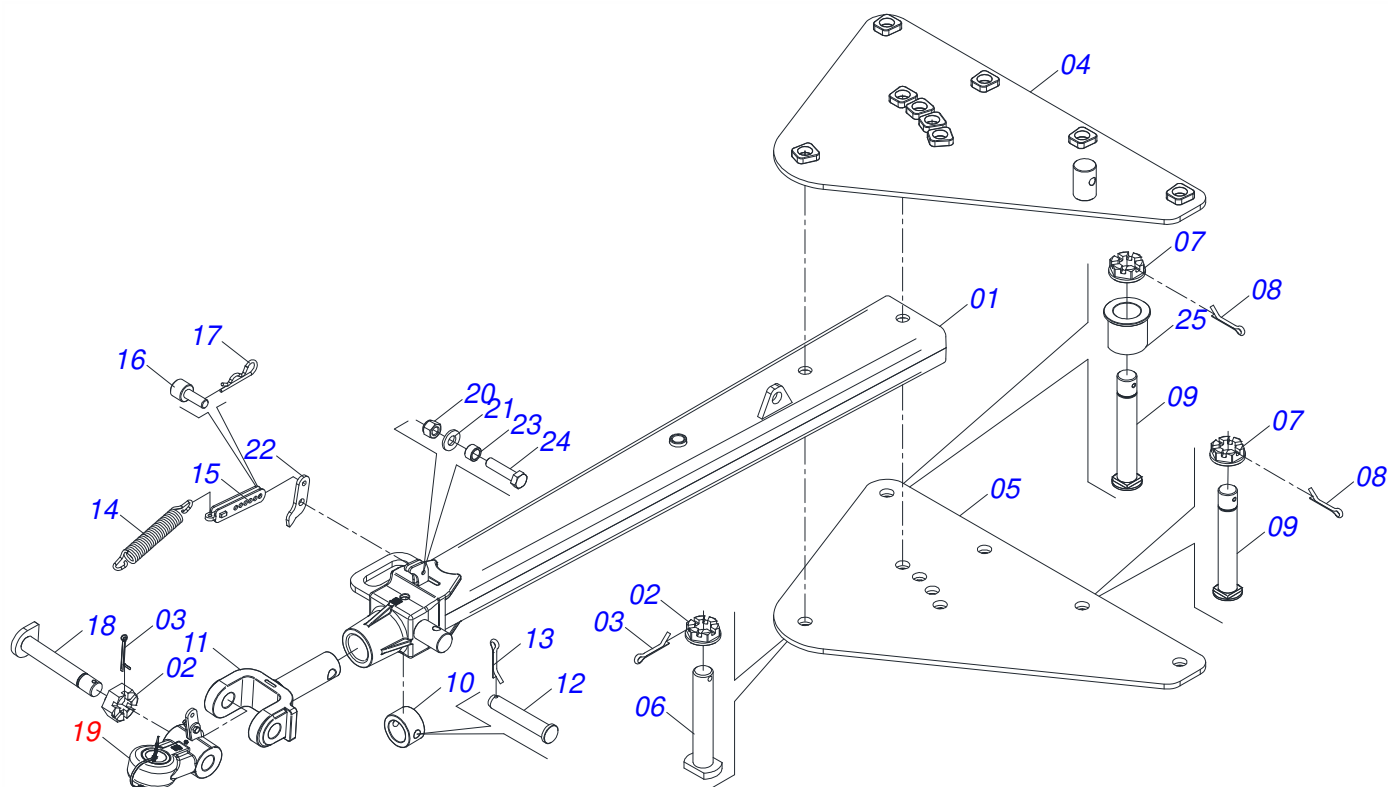

Item	Código	Descrição	Ver Pág.	QT
01	0521068249	BARRA TRAÇÃO (EIXO 2) GAPCR-HD		01
02	0502040558	PORCA CASTELO 2 UNS 10FPP SEXTAVADO 99 SA		02
03	0503010074	CONTRAPINO 3/8 X 4		02
04	0521068246	PLACA SUPERIOR (EIXO 2)		01
05	0521068247	PLACA INFERIOR (EIXO 2) GAPCR-HD		01
06	0521068248	EIXO JUNÇÃO COM TRAVA (50,80 X 273)		01
07	0501811301	PORCA CASTELO 1.1/2UNC 6FPP S2.5/16 SA		05
08	0503010010	CONTRAPINO 1/4 X 2.1/2		05
09	0521811880	EIXO JUNCAO 37,50 X 230 X PQ R.1./2 GAPCW SA		05
10	0502040263	ANEL TRAVA ENGATE 32M 106		01
11	1902040897	U ENGATE TRATOR 3		01
12	0561017306	EIXO JUNCAO 31,50 X 130		01
13	0503010523	CONTRAPINO 1/4 X 2 1G13201		01
14	0503031741	MOLA TRACAO 45,0 X 290 X 7,0 CLASSE C		01
15	0531061607	REGULADOR MOLA		01
16	0591014558	EIXO FIXACAO REGULADOR MOLA		01
17	0503030285	CUPILO 4 X 60		01
18	0531061122	EIXO ARTICULADOR 2 UNS 10FPP X 241,50		01
19	0531040171	ENGATE COMPLETO	4	01
20	0503010589	PORCA SEXTAVADA AUTOTRAVANTE COM NYLON 1/2 UNC ALTA G.5 ZN		01
21	0501010937	ARRUELA LISA 13,50 X 28 X 3,00 ZN		01
22	0591014554	ORELHA TRASEIRA FIXACAO MOLA		01
23	0591014552	LUVA Ø19 X Ø13,50 X 11		01
24	0503010740	PARAFUSO 1/2 UNC X 2 CS G.5 ZN		01
25	0591013086	LUVA Ø52,8 X Ø78 X 76 (PINO Ø2")		01