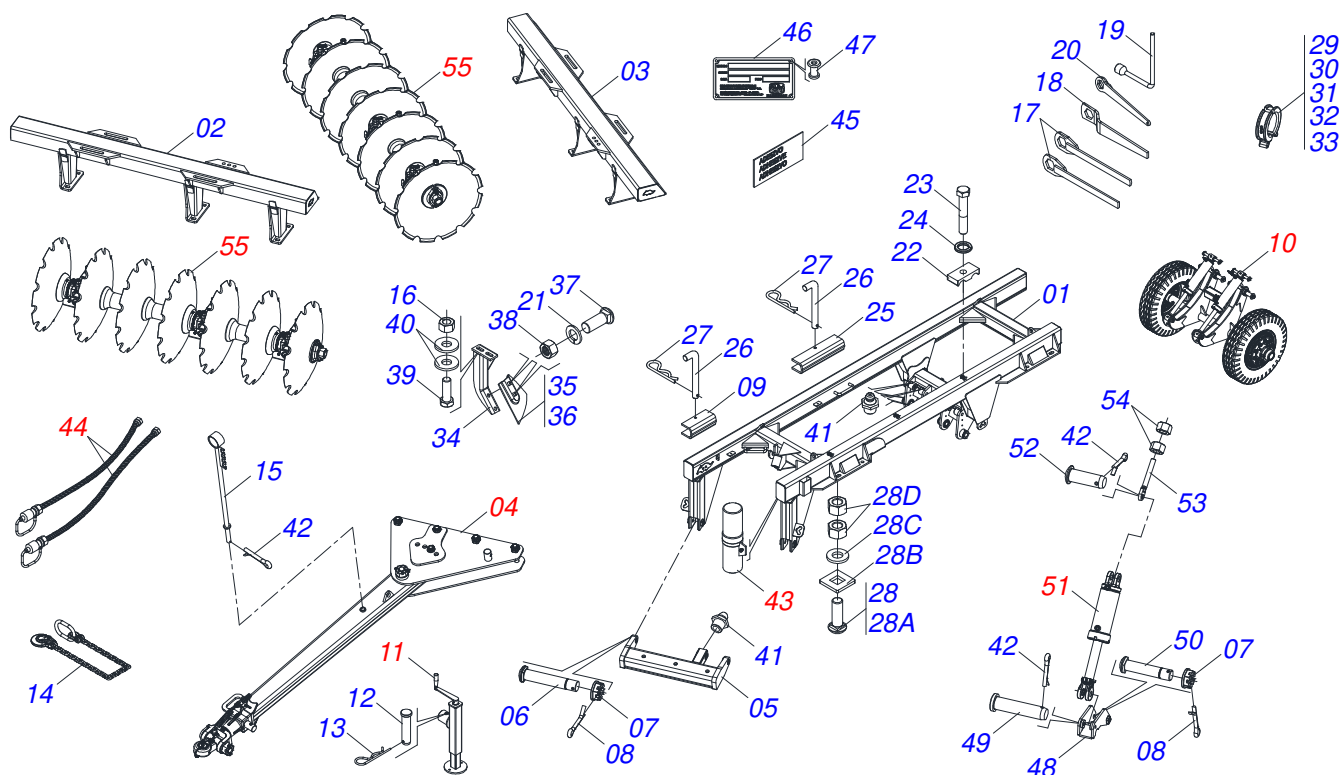

GRADES ARADORAS

GASPCR EHD 10020 - HIDRÁULICA - EIXO 2.3/4" - 12/14/16/18/20/22/24D

Código: 0501093334

Série: S-0322

Revisão: 00

Data da Revisão: MAIO/2022

CATÁLOGO DE PEÇAS

MARCHESAN

MARCHESAN

INDICE

0909096339	CHASSI COMPLETO - 12/14D	1
0909096340	CHASSI COMPLETO - 16/18/20/22/24D	2
0521041823	BARRA TRACAO COMPLETA (PINO 3)	3
0531040171	ENGATE COMPLETO	4
0909098615	SISTEMA RODAGEM (02 PNEUS)	5
0909092146	SISTEMA RODAGEM (04 PNEUS)	6
0503061582	RODA MB COM PNEU 900 X 20 - 14L	7
0501057120	RODADO SEM PNEU	8
0503063281	RODA DIREITA COM PNEU400/55-22.5 152A8/149B TL 16 LONAS	9
0503063282	RODA ESQUERDA COM PNEU400/55-22.5 152A8/149B TL 16 LONAS	10
0521051832	CILINDRO HIDRAULICO 53,98 X 114,30 X 654 X 346	11
0511048088	MACACO COMPLETO	12
0511059196	VALVULA COMPLETA	13
0521052190	CONJUNTO PORTA MANUAL	14
0909094319	CIRCUITO HIDRÁULICO - 12/14D	15
0909096342	CIRCUITO HIDRÁULICO - 16/18/20/22/24D	16
0501053834	MACHO ENGATE RAPIDO 1/2 NPT	17
0909096341	SEÇÃO DE DISCOS - 12/14/16/18/20/22/24D	18
0531041560	MANCAL AGRICOLA DMO 504 X 2.3/4 COM SUPORTE	19
0531041559	MANCAL AGRICOLA DMO 504 X 2.3/4	20