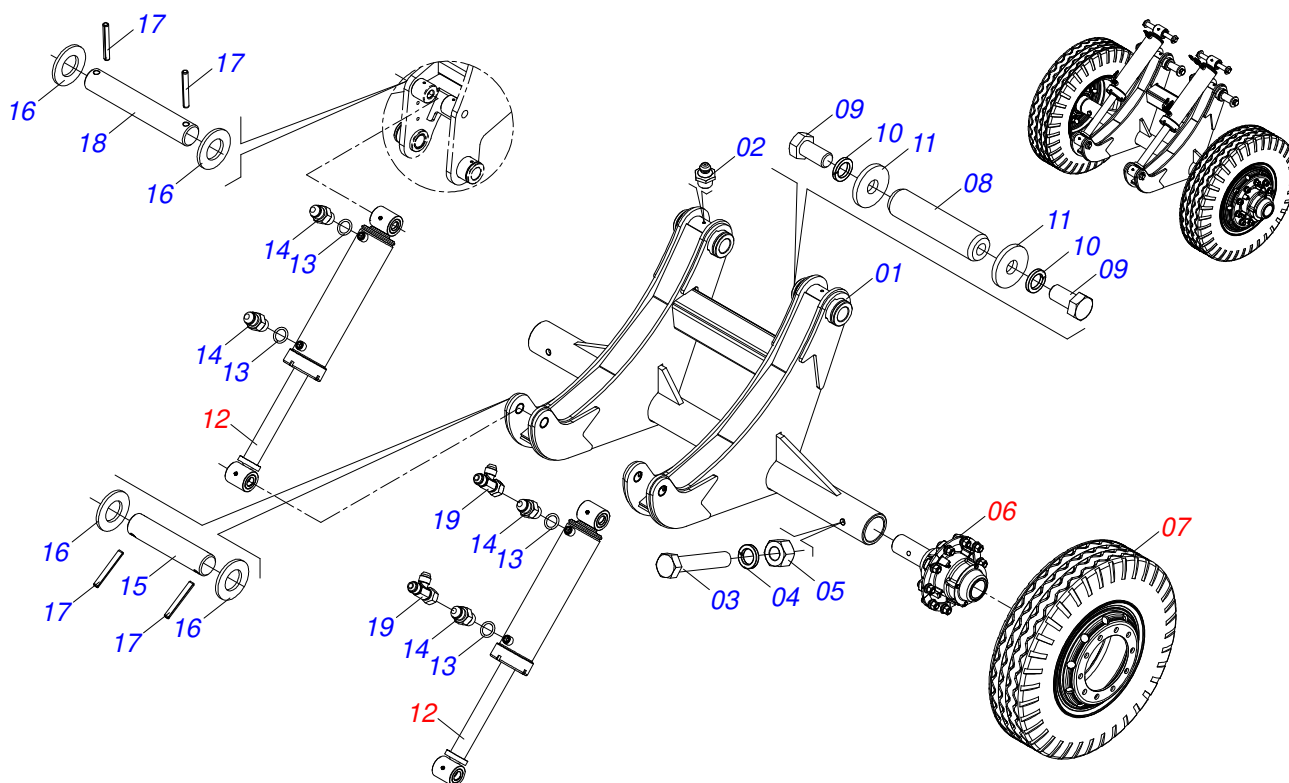

Item	Código	Descrição	Ver Pág.	QT
01	0521068368	SUPORE RODADO		01
02	0503010002	GRAXEIRA 1800		02
03	0503011198	PARAFUSO 3/4 UNC X 6 CS G.5 ZN		02
04	0503010023	ARRUELA PRESSAO 3/4 ZN 1K01584		02
05	0503010014	PORCA SEXTAVADA 3/4 UNC (PESADA) G.5 ZN		02
06	0501057120	RODADO SEM PNEU	8	02
07	0503061582	RODA MB COM PNEU 900 X 20 - 14L	7	02
08	0531018062	EIXO JUNCAO 408		02
09	0503011250	PARAFUSO 1 UNC X 2 C S G.7 ZN		04
10	0503010012	ARRUELA PRESSAO 1 ZN 1K01602		04
11	0521011565	ARRUELA LISA 26,50 X 80 X 9,50 ZN		04
12	0521051832	CILINDRO HIDRAULICO 53,98 X 114,30 X 654 X 346	11	02
13	0503010190	ANEL O RING 2-114 N 3006-9B		04
14	0501010617	NIPLE 3/4 NF X 3/4 NF SEXTAVADO 7/8 X 44		04
15	0531018101	EIXO ARTICULACAO 31,75 X 160		02
16	0501017779	ARRUELA LISA 32 X 60 X 4,75		08
17	0503011877	PINO ELASTICO 701194 8 X 60		08
18	0531018105	EIXO ARTICULACAO 31,75 X 300 25 ZN		02
19	0503011968	ADAPTADOR T COM PORCA GIRATORIA LATAO 3/4 8R6X-S		02