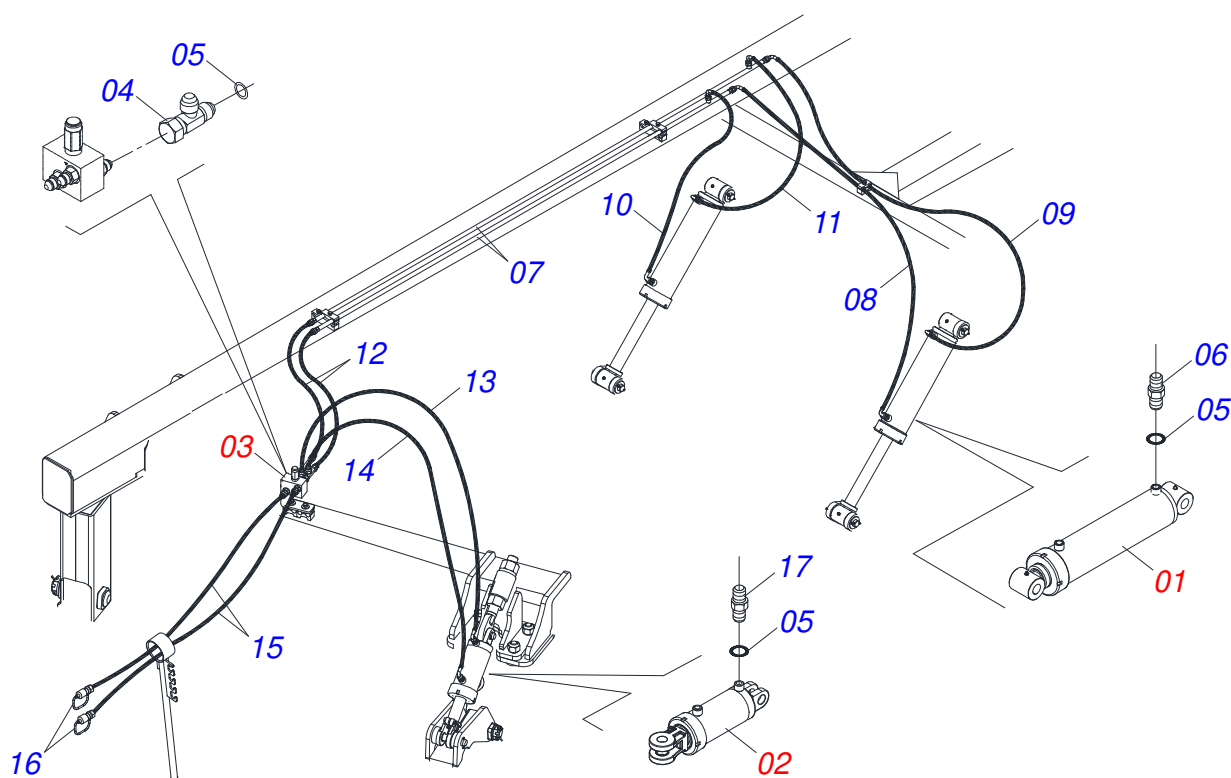

Item	Código	Descrição	Ver Pág.	QT
01	0511058419	CILINDRO HIDRAULICO 50,80 X 101,60 X 514 X 206		01
02	0521051832	CILINDRO HIDRAULICO 53,98 X 114,30 X 654 X 346	11	02
03	0503011968	ADAPTADOR T COM PORCA GIRATORIA LATAO 3/4 8R6X-S		04
04	0503011030	ANEL O RING 2-014 N 3006-9B		12
05	0561014252	NIPLE 3/4 UNF X 44 COM REDUCAO		02
06	0503010190	ANEL O RING 2-114 N 3006-9B		06
07	0501010617	NIPLE 3/4 NF X 3/4 NF SEXTAVADO 7/8 X 44		04
08	0521052496	MANGUEIRA 3/8 X 5500 TR-TM PRETA/AZUL		01
08A	0501080205	MANGUEIRA 3/8 X 5500 TR-TM		01
08B	0503034492	MANOPLA MANGUEIRA HIDRAULICA (PRETO)		01
08C	0503034494	MANOPLA MANGUEIRA HIDRAULICA (AZUL)		01
08D	0503018952	PARAFUSO PLASTICO PANELA PH 2,5 X 10 ZB		06
09	0521052495	MANGUEIRA 3/8 X 5500 TR-TM PRETA/VERMELHA		01
09A	0501080205	MANGUEIRA 3/8 X 5500 TR-TM		01
09B	0503034492	MANOPLA MANGUEIRA HIDRAULICA (PRETO)		01
09C	0503034495	MANOPLA MANGUEIRA HIDRAULICA (VERMELHO)		01
09D	0503018952	PARAFUSO PLASTICO PANELA PH 2,5 X 10 ZB		06
10	0501080724	MANGUEIRA 3/8 X 4700 TR-TC		01
11	0501080605	MANGUEIRA 3/8 X 4000 TR-TC		01
12	0501082182	MANGUEIRA 3/8 X 1330 TR-TR		01
13	0501080514	MANGUEIRA 3/8 X 1700 TC-TC		01
14	0501053834	MACHO ENGATE RAPIDO 1/2 NPT	17	02