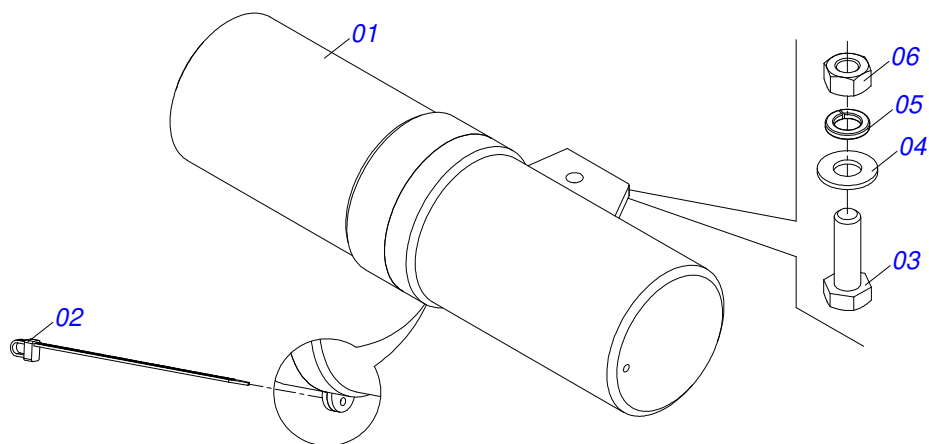

Item	Código	Descrição	Ver Pág.	QT
01	0503060100	PORTA MANUAL INSTRUÇOES		01
02	0503010267	ABRACADEIRA NYLON 3,60 X 1,3 X 155 MM		01
03	0503010363	PARAFUSO 5/16 UNC X 1 C S G.2 ZN		01
04	0501010694	ARRUELA LISA 8,50 X 18 X 1,50 ZN		01
05	0503010179	ARRUELA PRESSAO 5/16 ZN 1K01528		01
06	0503010337	PORCA SEXTAVADA 5/16 UNC G.5 ZN		01