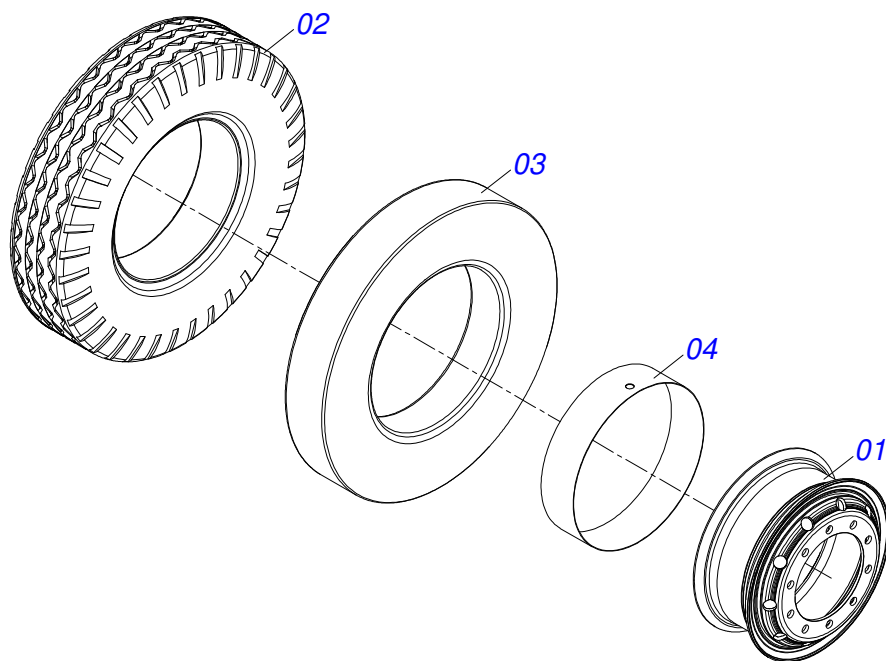

Item	Código	Descrição	Ver Pág.	QT
01	0503014184	RODA 7.00X20X281X10FX26,5X335 MB		01
02	0503010494	PNEU 9.00X 20 -14LONAS OK		01
03	0503010057	CAMARA AR 900 X 20		01
04	0503010470	PROTETOR 9.00 X 20		01