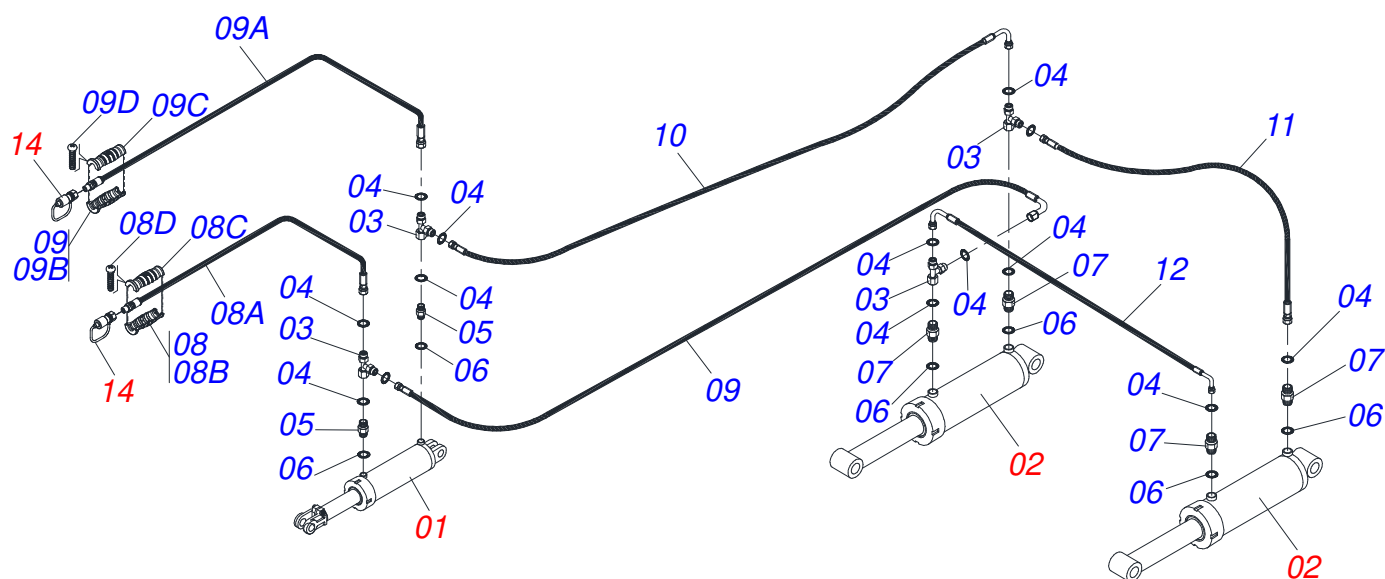

Item	Código	Descrição	Ver Pág.	QT
01	0511058419	CILINDRO HIDRAULICO 50,80 X 101,60 X 514 X 206		01
02	0521051832	CILINDRO HIDRAULICO 53,98 X 114,30 X 654 X 346	11	02
03	0503011968	ADAPTADOR T COM PORCA GIRATORIA LATAO 3/4 8R6X-S		04
04	0503011030	ANEL O RING 2-014 N 3006-9B		12
05	0561014252	NIPLE 3/4 UNF X 44 COM REDUCAO		02
06	0503010190	ANEL O RING 2-114 N 3006-9B		06
07	0501010617	NIPLE 3/4 NF X 3/4 NF SEXTAVADO 7/8 X 44		04
08	0521052496	MANGUEIRA 3/8 X 5500 TR-TM PRETA/AZUL		01
08A	0501080205	MANGUEIRA 3/8 X 5500 TR-TM		01
08B	0503034492	MANOPLA MANGUEIRA HIDRAULICA (PRETO)		01
08C	0503034494	MANOPLA MANGUEIRA HIDRAULICA (AZUL)		01
08D	0503018952	PARAFUSO PLASTICO PANELA PH 2,5 X 10 ZB		06
09	0521052495	MANGUEIRA 3/8 X 5500 TR-TM PRETA/VERMELHA		01
09A	0501080205	MANGUEIRA 3/8 X 5500 TR-TM		01
09B	0503034492	MANOPLA MANGUEIRA HIDRAULICA (PRETO)		01
09C	0503034495	MANOPLA MANGUEIRA HIDRAULICA (VERMELHO)		01
09D	0503018952	PARAFUSO PLASTICO PANELA PH 2,5 X 10 ZB		06
10	0501080724	MANGUEIRA 3/8 X 4700 TR-TC		01
11	0501080605	MANGUEIRA 3/8 X 4000 TR-TC		01
12	0501082182	MANGUEIRA 3/8 X 1330 TR-TR		01
13	0501080514	MANGUEIRA 3/8 X 1700 TC-TC		01
14	0501053834	MACHO ENGATE RAPIDO 1/2 NPT	17	02