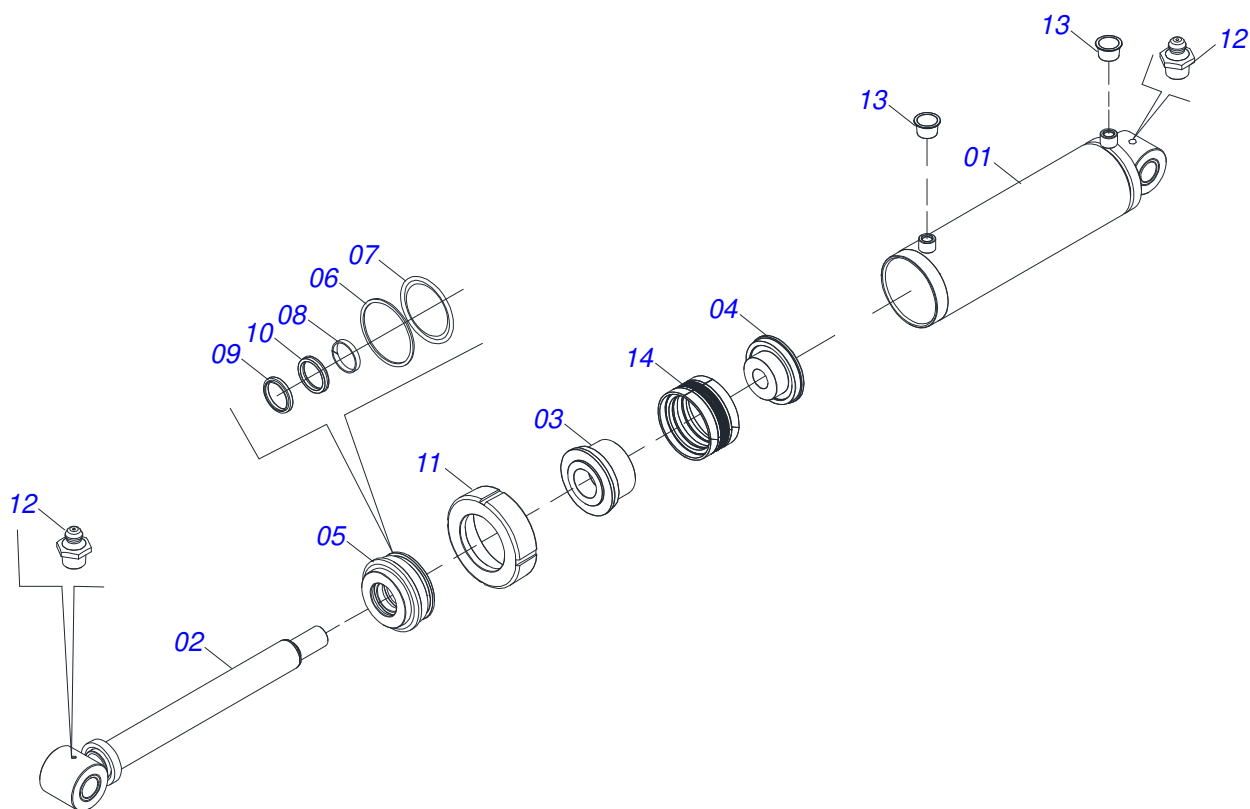

Item	Código	Descrição	Ver Pág.	QT
01	0531060846	CAMISA 127 X 483		01
02	0531060845	EXTENSOR 53,98 X 600		01
03	0561016583	CORPO EMBOLO 53,98 X 127 HASTE		01
04	0502012645	CORPO EMBOLO 127 R.1.1/2 UNF		01
05	0502012646	SUPORTE ANEIS 53,98 X 127		01
06	0503011062	ANEL BACK-UP 8-425		01
07	0503010351	ANEL O RING 2-425 N 3006-9B		01
08	0503015641	ANEL SLYDRING GR6900530-HM061		01
09	0503015642	VEDACAO U-CUP RUUB000970		01
10	0503015715	VEDACAO SCRAPER WAE302125-Z201		01
11	0502010382	TAMPA MOVEL 127		01
12	0503010002	GRAXEIRA 1800		02
13	0503030384	PLUG CON N-001		02
14	0503015643	VED SELEMASTER DSM PCUB000013 PCK 001270-N8CO		01