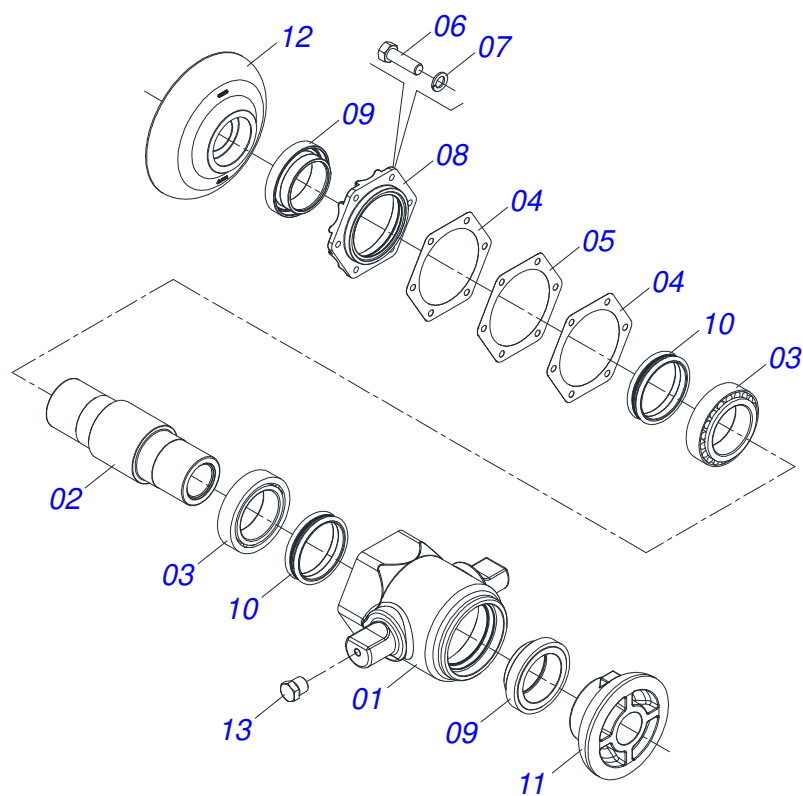

Item	Código	Descrição	Ver Pág.	QT
01	0502013004	CAIXA MANCAL 2.1/2 - 2.3/4		01
02	0502040906	EIXO MANCAL 2.1/2 - 2.3/4		01
03	0503019996	ROLAMENTO 33022		02
04	0503035373	JUNTA VEDACAO 170,50 X 0,40		02
05	0503035372	JUNTA VEDACAO 170,50 X 0,20		01
06	0503010920	PARAFUSO 1/2 UNC X 1.1/2 C S G.5 ZN		06
07	0503011440	ARRUELA PRESSAO 1/2 SA		06
08	0502012982	TAMPA CAIXA 2.1/2 - 2.3/4		01
09	0502012984	PORTA RETENTOR COM LUVAS 2.1/2 - 2.3/4		02
10	0503035371	RETENTOR 1P 7249		02
11	0502012980	ENCOSTO INTERNO DISCO		01
12	0502012983	ENCOSTO EXTERNO DISCO		01
13	0503010856	BUJAO R 3/8 BSPT		02
14	3402301275	OLEO TATU 140 EP		1,2 LT