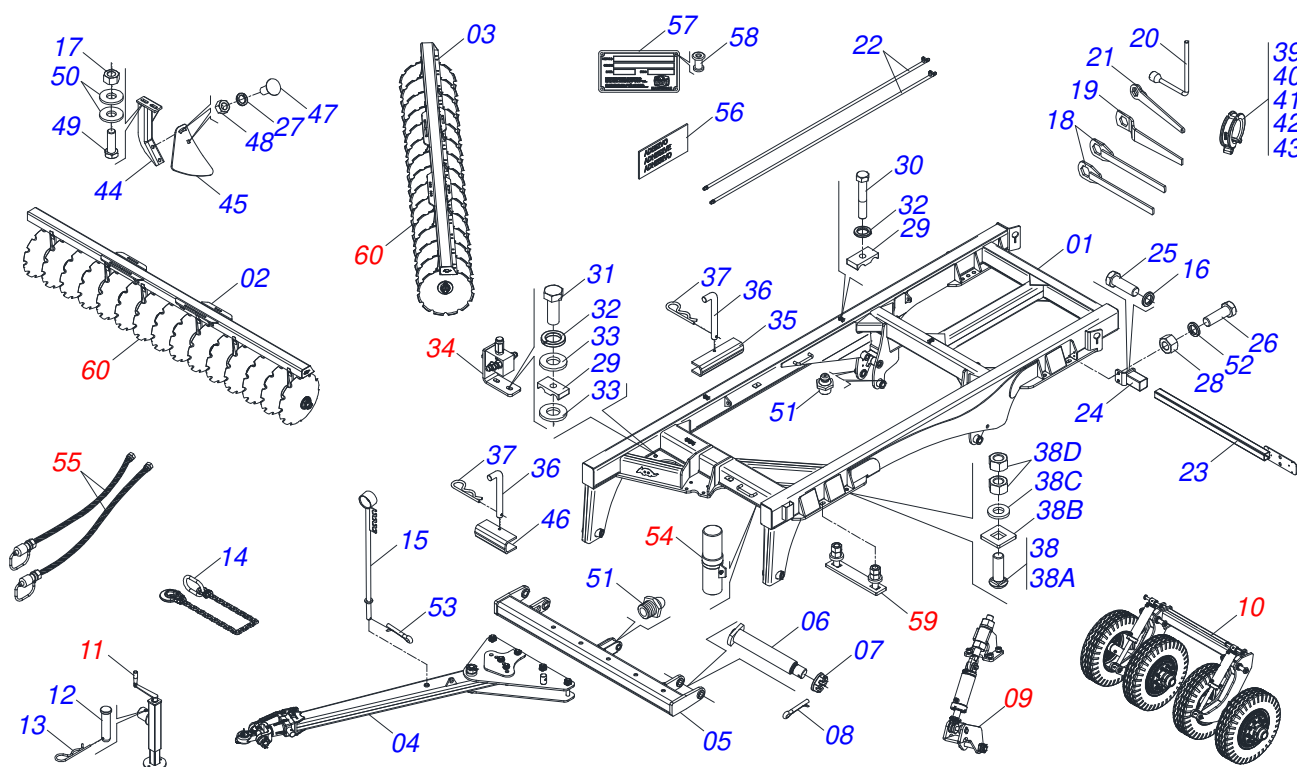

GRADES ARADORAS

GASPCR EHD 10020 - HIDRÁULICA - EIXO 2.3/4" - 26/28/30D

Código: 0501093332

Série: S-0322

Revisão: 00

Data da Revisão: MAIO/2022

CATÁLOGO DE PEÇAS

MARCHESAN

INDICE

0909096329	CHASSI COMPLETO - 26/28/30D	1
0531040728	BARRA TRACAO COMPLETA COM REGULAGEM 6 FUROS EIXO 3	2
0531040171	ENGATE COMPLETO	3
0909096330	CONJUNTO DO ARTICULADOR DO CABEÇALHO	4
0511058521	CILINDRO HIDRAULICO 50,80 X 101,60 X 527 X 165	5
0909096331	SISTEMA DE RODAGEM COMPLETO	6
0503063320	RODA DIREITA COM PNEU SEM CAMARA 500/60 22.5/12	7
0503061892	RODA COM PNEU SEM CAMARA 500/60 22.5/12	8
0511048088	MACACO COMPLETO	9
0511059196	VALVULA COMPLETA	10
0521052190	CONJUNTO PORTA MANUAL	11
0521058003	CILINDRO HIDRAULICO 53,98 X 127 X 660 X 340	12
0909096332	CIRCUITO HIDRÁULICO	12
0501053834	MACHO ENGATE RAPIDO 1/2 NPT	13
0531040021	CONJUNTO FIXACAO PARAFUSO 1.1/4 UNC X 5.3/4 CA	14
0909096333	SEÇÃO DE DISCOS	15
0531041560	MANCAL AGRICOLA DMO 504 X 2.3/4 COM SUPORTE	16
0531041559	MANCAL AGRICOLA DMO 504 X 2.3/4	17