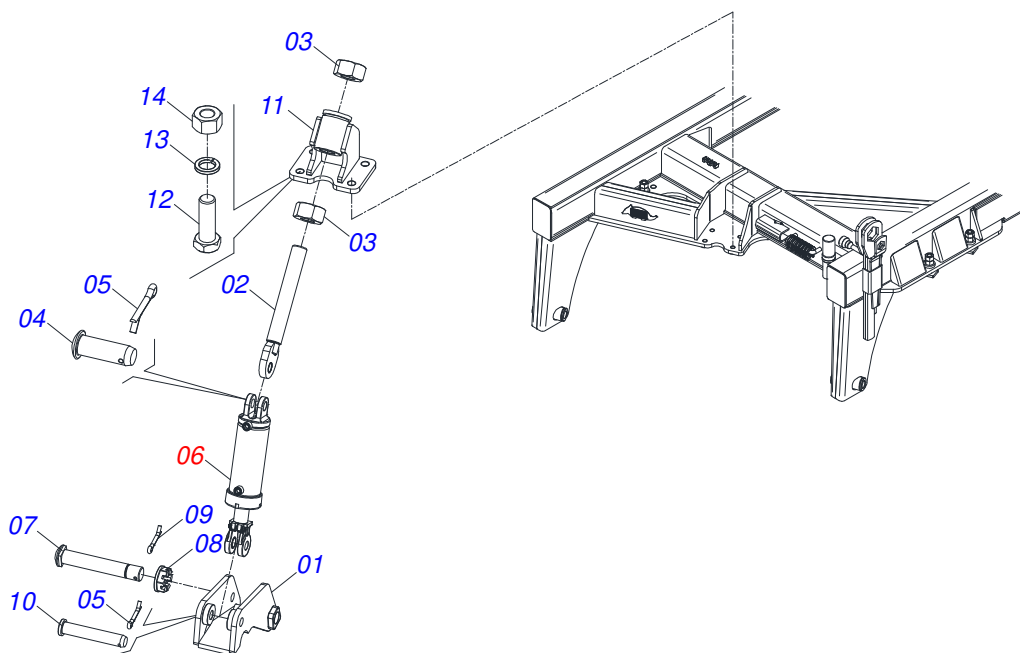

Item	Código	Descrição	Ver Pág.	QT
01	0511064656	ARTICULADOR CABECALHO		01
02	0531061835	FUSO REGULADOR R.2.1/8 UNS 451		01
03	0591016676	PORCA R.2.1/8 UNS 7FPP X 53 ZN		02
04	0521012538	EIXO JUNCAO 31,75 X 90 FURO 75 ZN		01
05	0503010523	CONTRAPINO 1/4 X 2 1G13201		02
06	0511058521	CILINDRO HIDRAULICO 50,80 X 101,60 X 527 X 165	5	01
07	0521012053	EIXO 37,50 X 220 PQ 2240/7010 ZN		01
08	0501011301	PORCA CASTELO 1.1/2 UNC 6 FPP SEXTAVADA 2.5/16 ZN		01
09	0503010010	CONTRAPINO 1/4 X 2.1/2		01
10	0531019171	EIXO JUNCAO 31,75 X 177 ZN		01
11	0531061834	FIXADOR CILINDRO		01
12	0501010276	PARAFUSO 1 UNC X 3 C.S. G.5 ZN		04
13	0503010012	ARRUELA PRESSAO 1 ZN 1K01602		04
14	0501010059	PORCA SEXTAVADA 1 UNC (PESADA) G.5 ZN		04