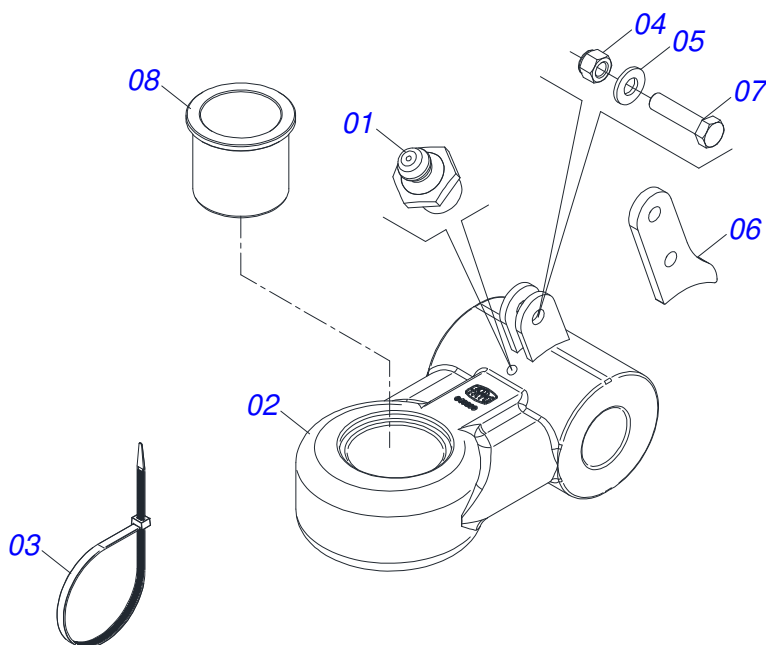

Item	Código	Descrição	Ver Pág.	QT
01	0503010002	GRAXEIRA 1800		01
02	0531061121	ENGATE 3		01
03	0503018829	ABRACADEIRA NYLON 7,8 X 1,8 X 390 MM RUBBERPLASTIC		01
04	0503010589	PORCA SEXTAVADA AUTOTRAVANTE COM NYLON 1/2 UNC ALTA G.5 ZN		01
05	0501010937	ARRUELA LISA 13,50 X 28 X 3,00 ZN		01
06	0591014555	ORELHA DIANTEIRA FIXACAO MOLA		01
07	0503010740	PARAFUSO 1/2 UNC X 2 CS G.5 ZN		01
08	0591013448	LUVA 65,50 X 78 X 76 (PINO 2.1/2) SPEED DISK		01