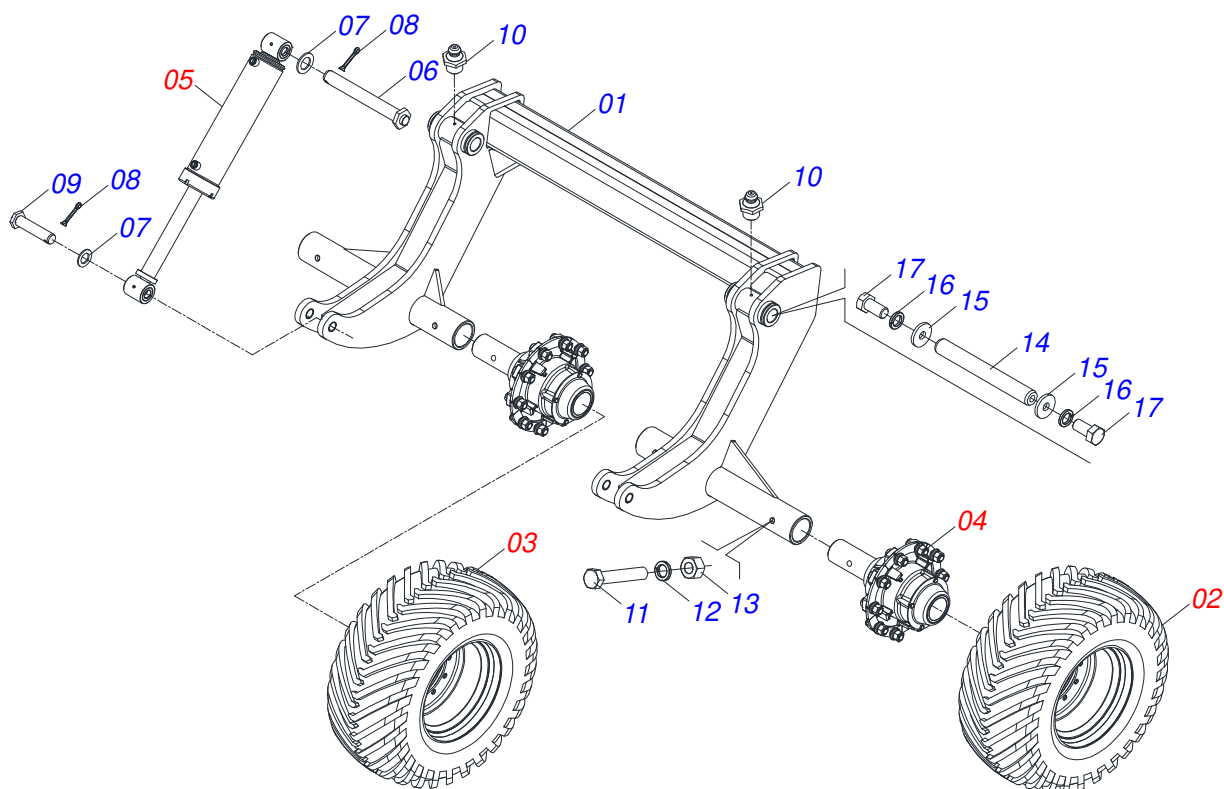

Item	Código	Descrição	Ver Pág.	QT
01	0531061832	RODEIRO 2545 X 826		01
02	0503063320	RODA DIREITA COM PNEU SEM CAMARA 500/60 7 22.5/12		02
03	0503061892	RODA COM PNEU SEM CAMARA 500/60 22.5/12	8	02
04	0531051144	RODADO SEM PNEU (506 FURO 50)		04
05	0521058003	CILINDRO HIDRAULICO 53,98 X 127 X 660 X 340	12	02
06	0531060842	EIXO CILINDRO RODEIRO 37,50 X 292		02
07	0501012916	ARRUELA LISA 38,50 X 66 X 4,75 ZN		08
08	0503010534	CONTRAPINO 3/8 X 2.1/2 ZN		08
09	0531060841	EIXO CILINDRO RODEIRO 37,50 X 151		02
10	0503010002	GRAXEIRA 1800		03
11	0503011198	PARAFUSO 3/4 UNC X 6 CS G.5 ZN		04
12	0503010023	ARRUELA PRESSAO 3/4 ZN 1K01584		04
13	0503010014	PORCA SEXTAVADA 3/4 UNC (PESADA) G.5 ZN		04
14	0531018062	EIXO JUNCAO 408		02
15	0521011565	ARRUELA LISA 26,50 X 80 X 9,50 ZN		04
16	0503010012	ARRUELA PRESSAO 1 ZN 1K01602		04
17	0503011250	PARAFUSO 1 UNC X 2 C S G.7 ZN		04