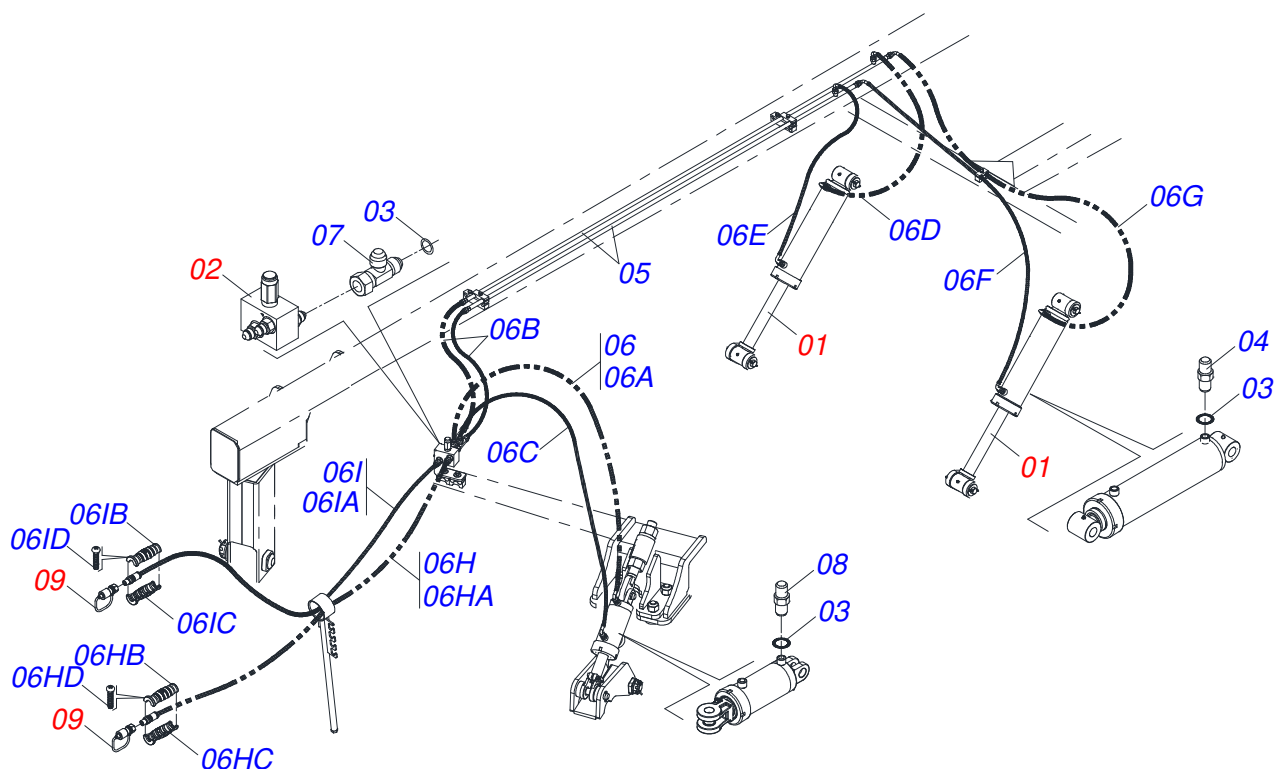

Item	Código	Descrição	Ver Pág.	QT
01	0503014199	PNEU 500/60-22.5 12L T404 1G23329		01
02	0503014187	RODA 16.00 X 22.5 1G26592		01
03	0503013999	VALVULA RETA 16MM AGR TRANSBOR 1G09921		01

Item	Código	Descrição	Ver Pág.	QT
01	0503014199	PNEU 500/60-22.5 12L T404 1G23329		01
02	0503014187	RODA 16.00 X 22.5 1G26592		01
03	0503013999	VALVULA RETA 16MM AGR TRANSBOR 1G09921		01

Item	Código	Descrição	Ver Pág.	QT
01	0503062227	MACACO COMPLETO (8088) ROBUSTEC		01

Item	Código	Descrição	Ver Pág.	QT
01	0581011745	SUPORTE VALVULA		01
02	0503010919	VALVULA DESCARGA HFB060306		01
03	0503011334	PARAFUSO 3/8 UNC X 3/4 CS G.5 ZN		02
04	0503010025	ARRUELA PRESSAO 3/8 ZN 1K01527		02
05	0503010190	ANEL O RING 2-114 N 3006-9B		04
06	0501010617	NIPLE 3/4 NF X 3/4 NF SEXTAVADO 7/8 X 44		04

Item	Código	Descrição	Ver Pág.	QT
01	0503060100	PORTA MANUAL INSTRUÇÕES		01
02	0503010267	ABRACADEIRA NYLON 3,60 X 1,3 X 155 MM		01
03	0503010363	PARAFUSO 5/16 UNC X 1 C S G.2 ZN		01
04	0501010694	ARRUELA LISA 8,50 X 18 X 1,50 ZN		01
05	0503010179	ARRUELA PRESSAO 5/16 ZN 1K01528		01
06	0503010337	PORCA SEXTAVADA 5/16 UNC G.5 ZN		01

Item	Código	Descrição	Ver Pág.	QT
01	0531060846	CAMISA 127 X 483		01
02	0531060845	EXTENSOR 53,98 X 600		01
03	0561016583	CORPO EMBOLO 53,98 X 127 HASTE		01
04	0502012645	CORPO EMBOLO 127 R.1.1/2 UNF		01
05	0502012646	SUPORTE ANEIS 53,98 X 127		01
06	0503011062	ANEL BACK-UP 8-425		01
07	0503010351	ANEL O RING 2-425 N 3006-9B		01
08	0503015641	ANEL SLYDRING GR6900530-HM061		01
09	0503015642	VEDACAO U-CUP RUUB000970		01
10	0503015715	VEDACAO SCRAPER WAE302125-Z201		01
11	0502010382	TAMPA MOVEL 127		01
12	0503010002	GRAXEIRA 1800		02
13	0503030384	PLUG CON N-001		02
14	0503015643	VED SELEMASTER DSM PCUB000013 PCK 001270-N8CO		01