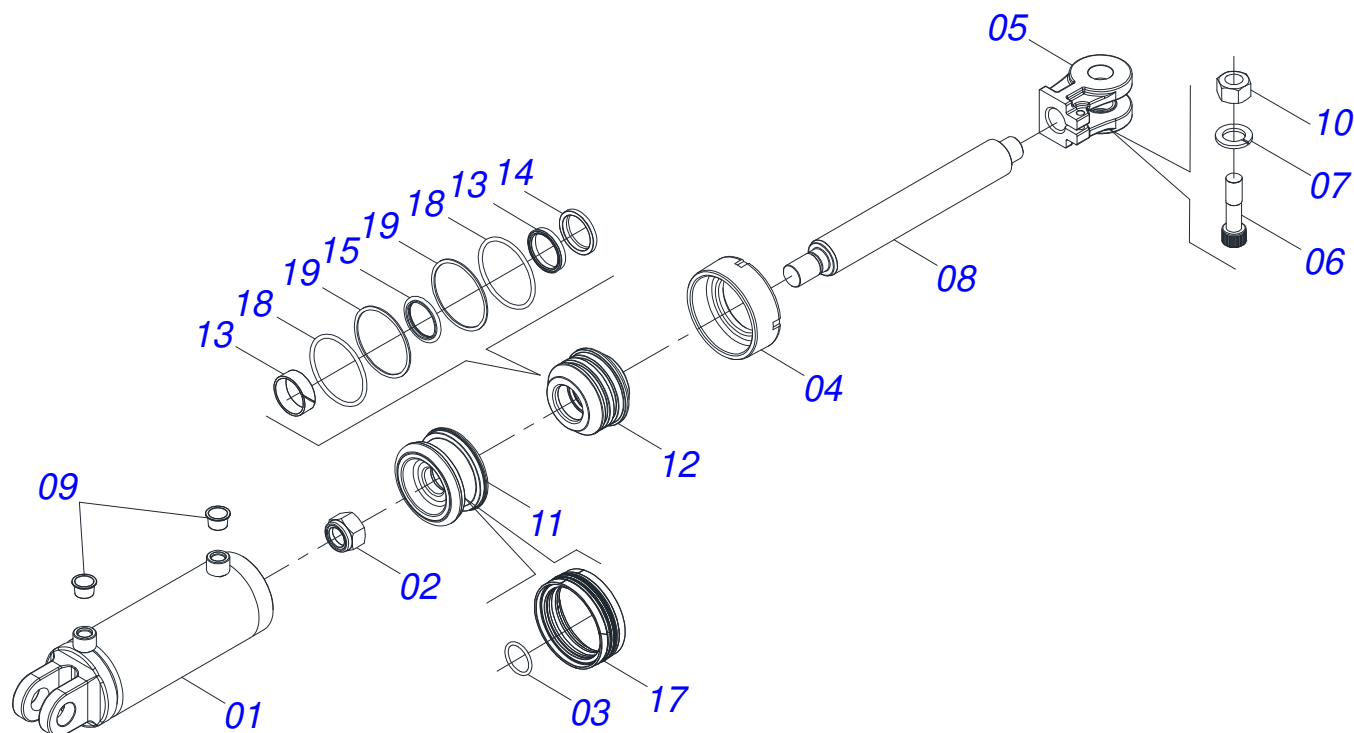

Item	Código	Descrição	Ver Pág.	QT
01	0521066698	CAMISA 101,60 X 356		01
02	0503010817	PORCA SEXTAVADA AUTOTRAVANTE COM NYLON 1.1/4 UNF ALTA G.5 ZN		01
03	0503018029	ANEL O RING 2-217 N 3006 90B		01
04	0502012822	TAMPA MOVEI 101,60		01
05	0502040747	GARFO 32,54		01
06	0503011094	PARAFUSO 3/8 UNC X 2 C C S I 12.9		01
07	0503011443	ARRUELA PRESSAO 3/8 SA		01
08	0581011007	EXTENSOR CIL HID 50,80 X 411		01
09	0503030384	PLUG CON N-001		02
10	0503010026	PORCA SEXTAVADA 3/8 UNC G.5 ZN		01
11	0502012820	EMBOLO 50,80 X 101,60		01
12	0502012821	SUPORE ANEIS 50,80 X 101,60		01
13	0503018025	ANEL GUIA W2-2250-750 (3097 AGEL)		01
14	0503010039	ANEL RASPADOR D-2000 1G24231		01
15	0503018026	GAXETA 1870-2000-375 B POLYMAX		01
16	0503018024	ANEL BS OD050805200171D-BR		01
17	0503015633	VEDACAO SELEMASTER DSM PCB0NB102-NCRO		01
18	0503010338	ANEL O RING 2-342 N 3006-9B		02
19	0503011061	ANEL BACK-UP 8-342		02
20	0511032211R	JOGO REPARO CIL 50,80 X 101,60 GCRO		01