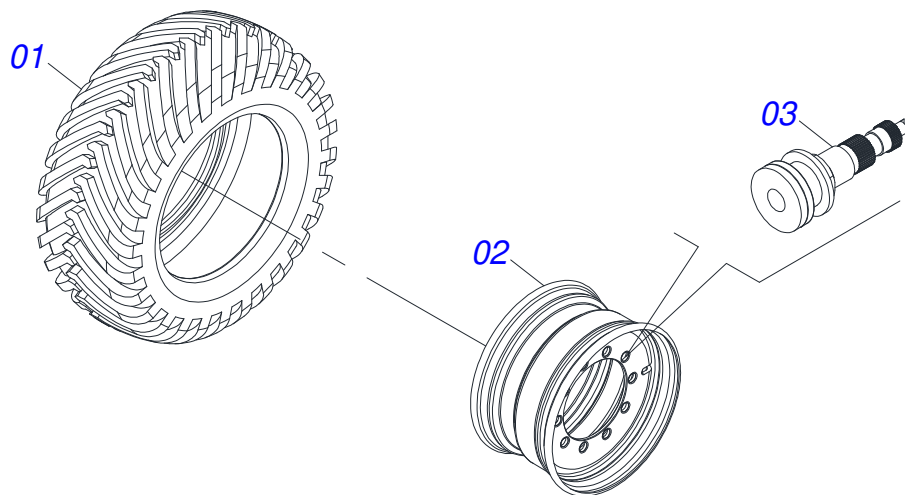

Item	Código	Descrição	Ver Pág.	QT
01	0503014199	PNEU 500/60-22.5 12L T404 1G23329		01
02	0503014187	RODA 16.00 X 22.5 1G26592		01
03	0503013999	VALVULA RETA 16MM AGR TRANSBOR 1G09921		01