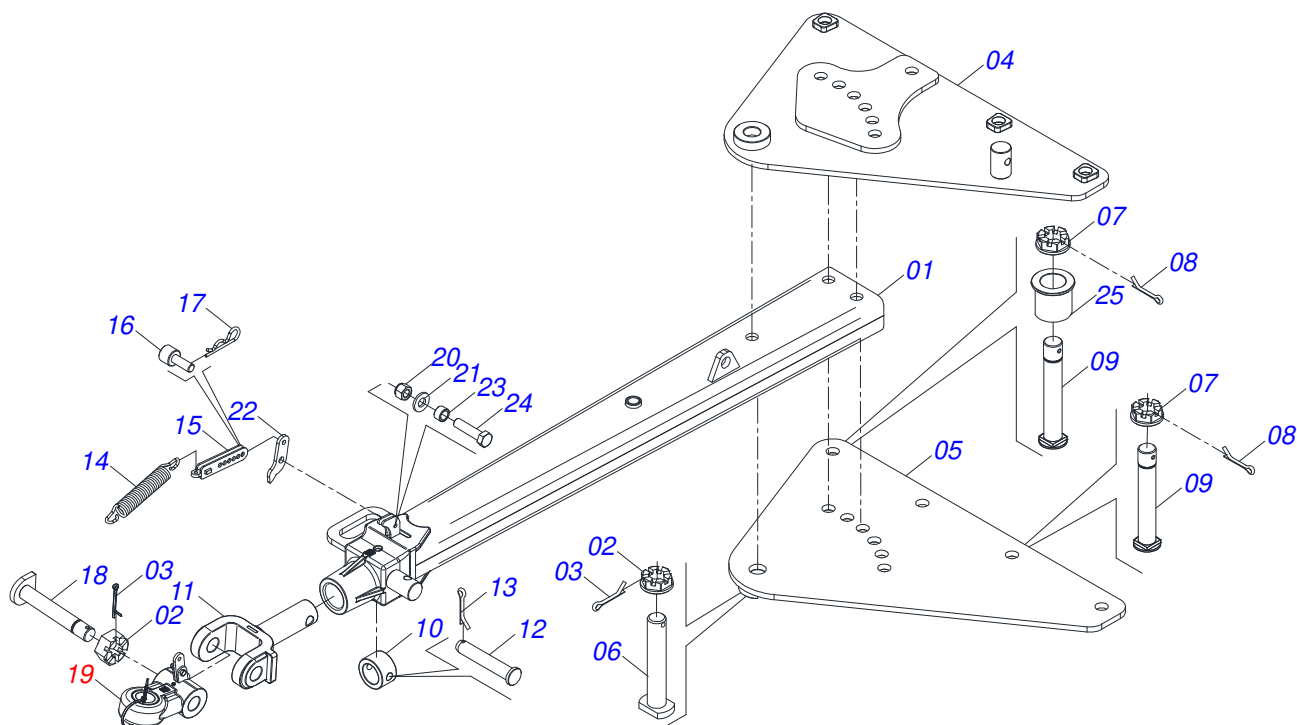

Item	Código	Descrição	Ver Pág.	QT
01	0531061837	BARRA TRACAO 2264 ENGATE 3		01
02	0502040558	PORCA CASTELO 2 UNS 10FPP SEXTAVADO 99 SA		02
03	0503010074	CONTRAPINO 3/8 X 4		02
04	0531061833	PLACA SUPERIOR COM REGULAGEM 6 FUROS EIXO 2		01
05	0531061836	PLACA INFERIOR COM REGULAGEM 6 FUROS EIXO 2		01
06	0521068248	EIXO JUNÇÃO COM TRAVA (50,80 X 273)		01
07	0501011301	PORCA CASTELO 1.1/2 UNC 6 FPP SEXTAVADA 2.5/16 ZN		06
08	0503010010	CONTRAPINO 1/4 X 2.1/2		06
09	0521011880	EIXO JUNCAO 37,50 X 227 PQ R.1.1/2 GAPCW ZN		06
10	0502040263	ANEL TRAVA ENGATE 32M 106		01
11	1902040897	U ENGATE TRATOR 3		01
12	0561017306	EIXO JUNCAO 31,50 X 130		01
13	0503010523	CONTRAPINO 1/4 X 2 1G13201		01
14	0503031741	MOLA TRACAO 45,0 X 290 X 7,0 CLASSE C		01
15	0531061607	REGULADOR MOLA		01
16	0591014558	EIXO FIXACAO REGULADOR MOLA		01
17	0503030285	CUPILHA 4 X 60		01
18	0531061122	EIXO ARTICULADOR 2 UNS 10FPP X 241,50		01
19	0531040171	ENGATE COMPLETO	3	01
20	0503010589	PORCA SEXTAVADA AUTOTRAVANTE COM NYLON 1/2 UNC ALTA G.5 ZN		01
21	0501010937	ARRUELA LISA 13,50 X 28 X 3,00 ZN		01
22	0591014554	ORELHA TRASEIRA FIXACAO MOLA		01
23	0591014552	LUVA Ø19 X Ø13,50 X 11		01
24	0503010740	PARAFUSO 1/2 UNC X 2 CS G.5 ZN		01
25	0591013086	LUVA Ø52,8 X Ø78 X 76 (PINO Ø2")		01