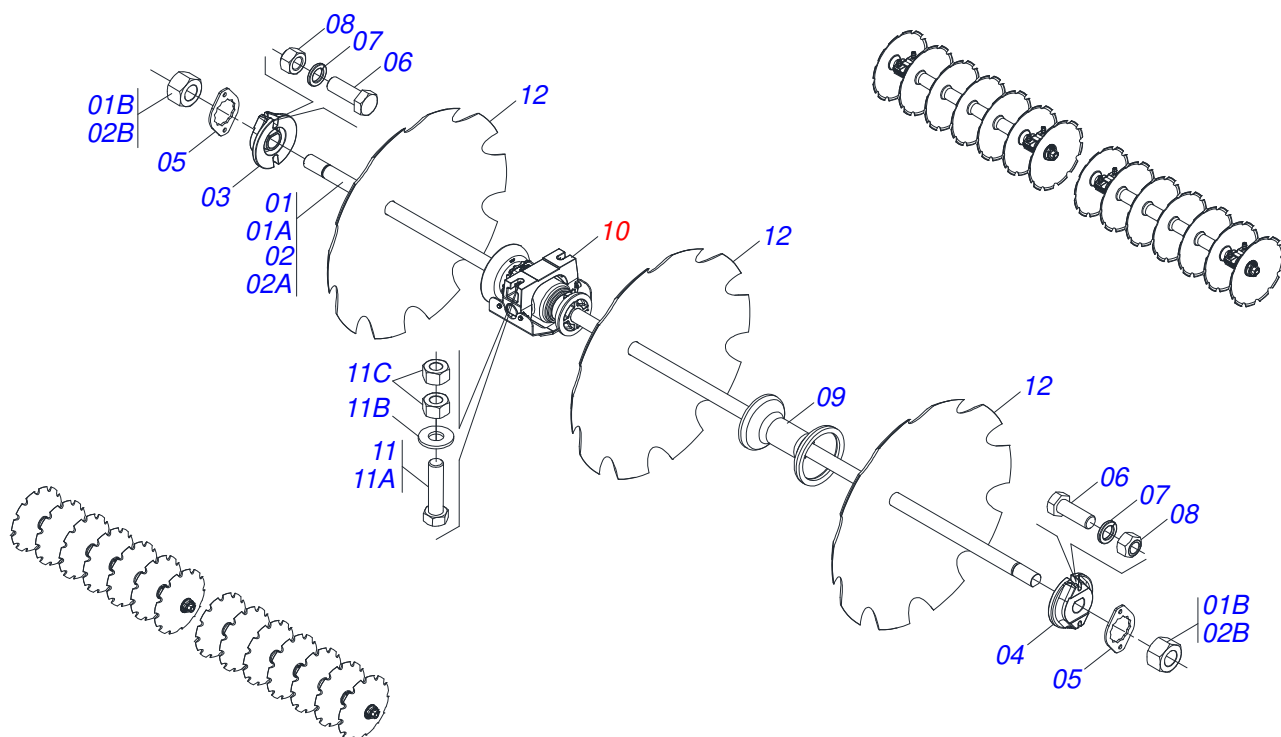

Item	Código	Descrição	Ver Pág.	26	28	30
01	0511047976	EIXO 2.3/4 X 1810 COM PORCAS	04	02	00	
01A	0501212475	EIXO 2.3/4 x 1810 UN 8FPP	04	02	00	
01B	0501212474	PORCA R.2.3/4 UN 8FPP X 70	08	04	00	
02	0511047977	EIXO 2.3/4 X 2315 COM PORCAS	02	04	06	
02A	0501212476	EIXO 2.3/4 X 2315 UN 8FPP	02	04	06	
02B	0501212474	PORCA R.2.3/4 UN 8FPP X 70	04	08	12	
03	0502012985	TRAVA EXTERNA EIXO 2.3/4	06	06	06	
04	0502012986	TRAVA INTERNA EIXO 2.3/4	06	06	06	
05	0541010368	TRAVA PORCA ZN	12	12	12	
06	0503010232	PARAFUSO 5/8 UNC X 1.3/4 C S G.5 ZN	24	24	24	
07	0501012140	ARRUELA LISA 16,50 X 40 X 4,00 ZN	24	24	24	
08	0503012412	PORCA SEXTAVADA AUTOTRAVANTE 5/8 UNC G.5 ZN	24	24	24	
09	0591016732	SEPARADOR 495 X 2.1/2 - 2.3/4	08	08	12	
10	0531041560	MANCAL AGRICOLA DMO 504 X 2.3/4 COM SUPORTE	16	12	12	
11	0531040741	PARAFUSO 1.1/4 UNC X 5 C S COMPLETO	24	24	24	
11A	0503011347	PARAFUSO 1.1/4 UNC X 5 C S 8.8 ZN	24	24	24	
11B	0571010448	LUVA 32,50 X 75 X 16	24	24	24	
11C	0501010087	PORCA 1.1/4 UNC SEXTAVADA 2 ZN	48	48	48	
12	0602048111	DISCO RECORTADO 36 X 12 MM	26	28	30	
12.	0602050017	DISCO RECORTADO 38 X 12 MM	26	28	30	
12..	0602051019	DISCO RECORTADO 40 X 12 MM	26	28	30	
12...	0602052031	DISCO RECORTADO 42 X 12 MM	26	28	30