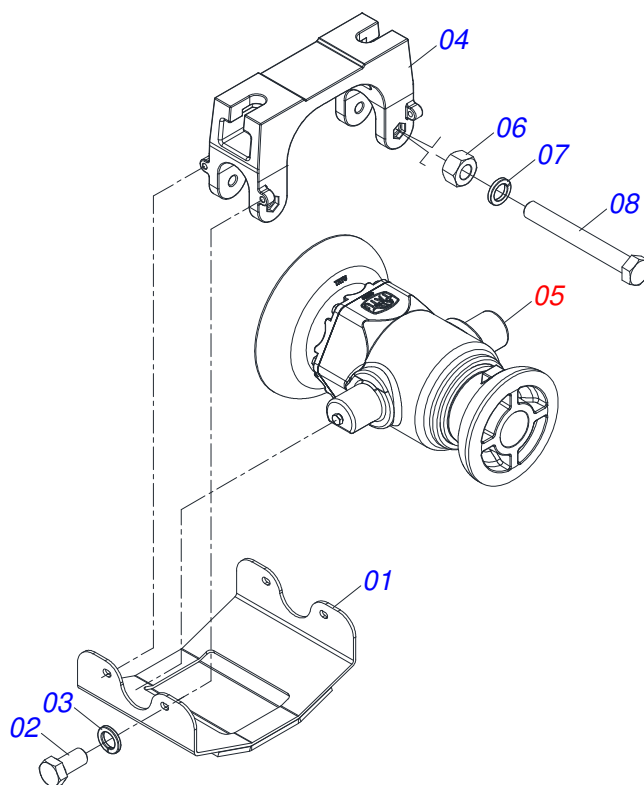

Item	Código	Descrição	Ver Pág.	QT
01	0531062887	CAPA MANCAL OSCILANTE COM REFORÇO		01
02	0503010834	PARAFUSO 1/2 UNC X 1 C S G.5 ZN		04
03	0503010019	ARRUELA PRESSAO 1/2 ZN 1K01556		04
04	0502013003	SUPORTE MANCAL OSCILANTE 2.3/4		01
05	0531041559	MANCAL AGRICOLA DMO 504 X 2.3/4	17	01
06	0503010014	PORCA SEXTAVADA 3/4 UNC (PESADA) G.5 ZN		02
07	0503011442	ARRUELA PRESSAO 3/4 SA		02
08	0503011198	PARAFUSO 3/4 UNC X 6 CS G.5 ZN		02