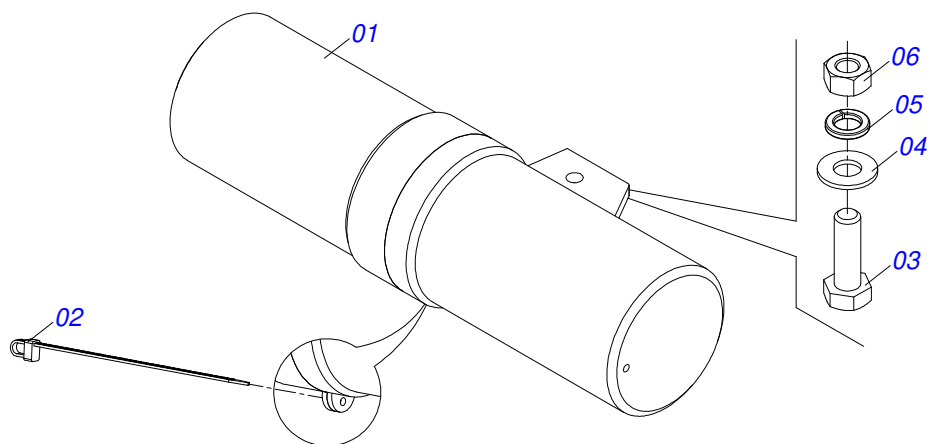

Item	Código	Descrição	Ver Pág.	QT
01	0503060100	PORTA MANUAL INSTRUÇÕES		01
02	0503010267	ABRACADEIRA NYLON 3,60 X 1,3 X 155 MM		01
03	0503010363	PARAFUSO 5/16 UNC X 1 C S G.2 ZN		01
04	0501010694	ARRUELA LISA 8,50 X 18 X 1,50 ZN		01
05	0503010179	ARRUELA PRESSAO 5/16 ZN 1K01528		01
06	0503010337	PORCA SEXTAVADA 5/16 UNC G.5 ZN		01