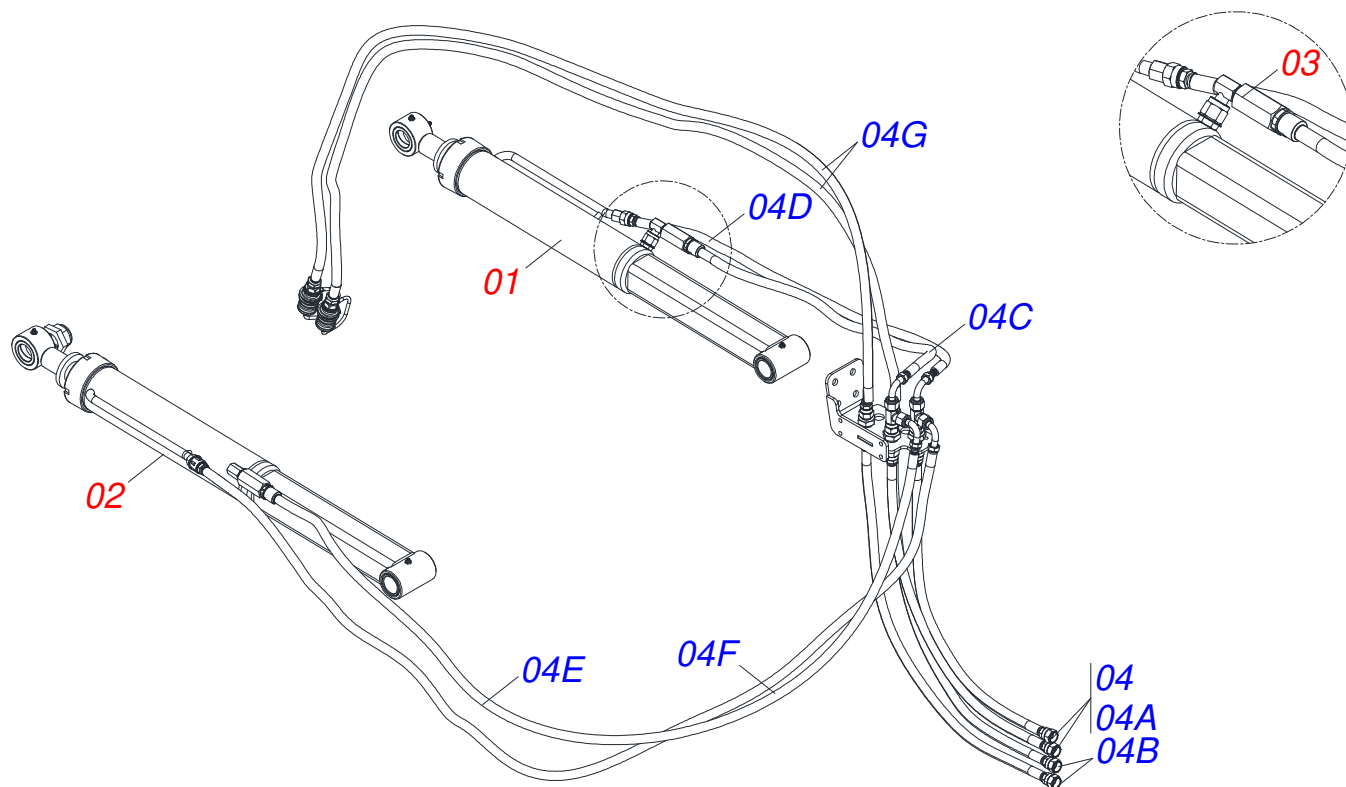

Item	Código	Descrição	Ver Pág.	QT
01	0521050157	CILINDRO HIDRAULICO 44,45 X 85,72 X 1049 X 360 DIREITO		01
02	0521050158	CILINDRO HIDRAULICO 44,45 X 85,72 X 1049 X 360 ESQUERDO		01
03	0511057771	CONJUNTO VALVULA SEGURANÇA R.7/8UNF JOELHO		02
04	0521050520	JOGO MANG PD LS 80/90/100 BT JYO S-1216		01
04A	0501080002	MANGUEIRA 1/2 X 600 TR-TR		02
04B	0501080024	MANGUEIRA 1/2 X 700 TR-TR		02
04C	0501080218	MANGUEIRA 1/2 X 750 TR-TC		01
04D	0501080013	MANGUEIRA 1/2 X 850 TR-TC		01
04E	0501080225	MANGUEIRA 1/2 X 2150 TR-TC		01
04F	0501082149	MANGUEIRA 1/2 X 2250 TR-TC		01
04G	0501080308	MANGUEIRA 1/2 X 2750 TR-TM		02