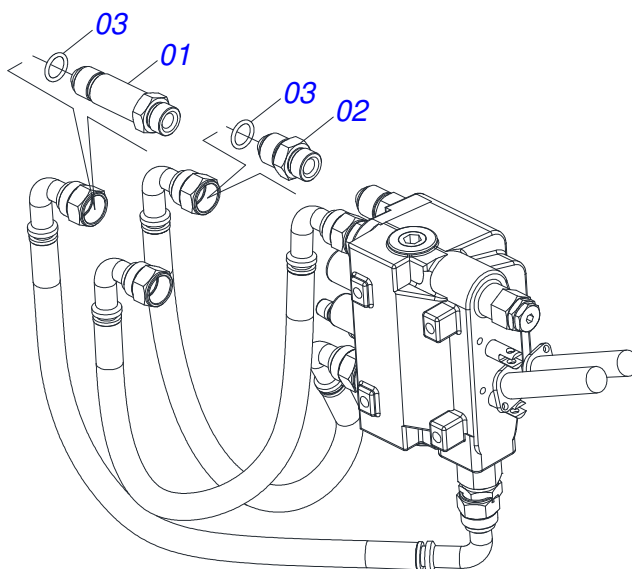

Item	Código	Descrição	Ver Pág.	QT
01	0571019993	NIPLE R.7/8"UNF X R.M21 X 1,75 X 90		01
02	0571019992	NIPLE R.7/8"UNF X R.M21 X 1,75 X 46		02
03	0503010190	ANEL O RING 2-114 N 3006-9B		03