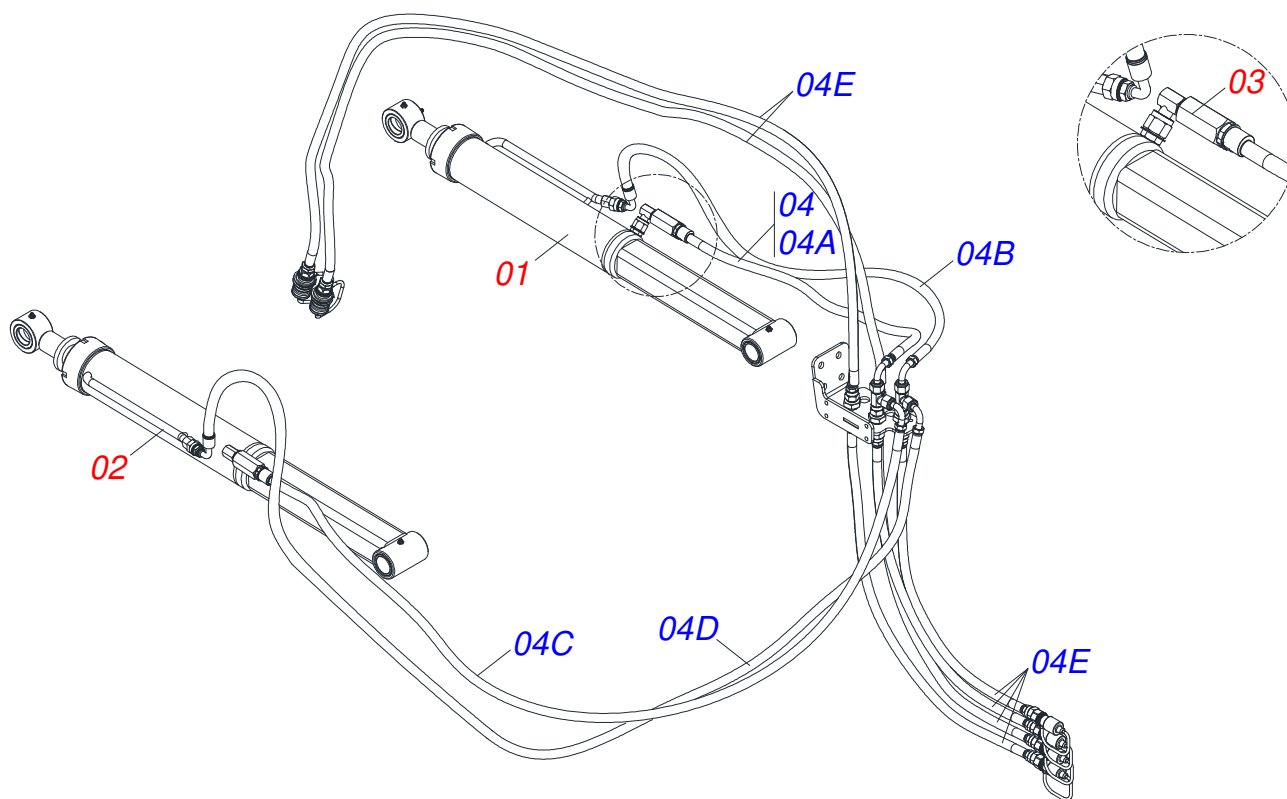

Item	Código	Descrição	Ver Pág.	QT
01	0521050157	CILINDRO HIDRAULICO 44,45 X 85,72 X 1049 X 360 DIREITO		01
02	0521050158	CILINDRO HIDRAULICO 44,45 X 85,72 X 1049 X 360 ESQUERDO		01
03	0511057771	CONJUNTO VALVULA SEGURANÇA R.7/8UNF JOELHO		02
04	0521050518	JOGO MANGUEIRA		01
04A	0501080218	MANGUEIRA 1/2 X 750 TR-TC		01
04B	0501081410	MANGUEIRA 1/2 X 850 TC-TC		01
04C	0501080225	MANGUEIRA 1/2 X 2150 TR-TC		01
04D	0501081521	MANGUEIRA 1/2 X 2250 TC-TC		01
04E	0501080308	MANGUEIRA 1/2 X 2750 TR-TM		06