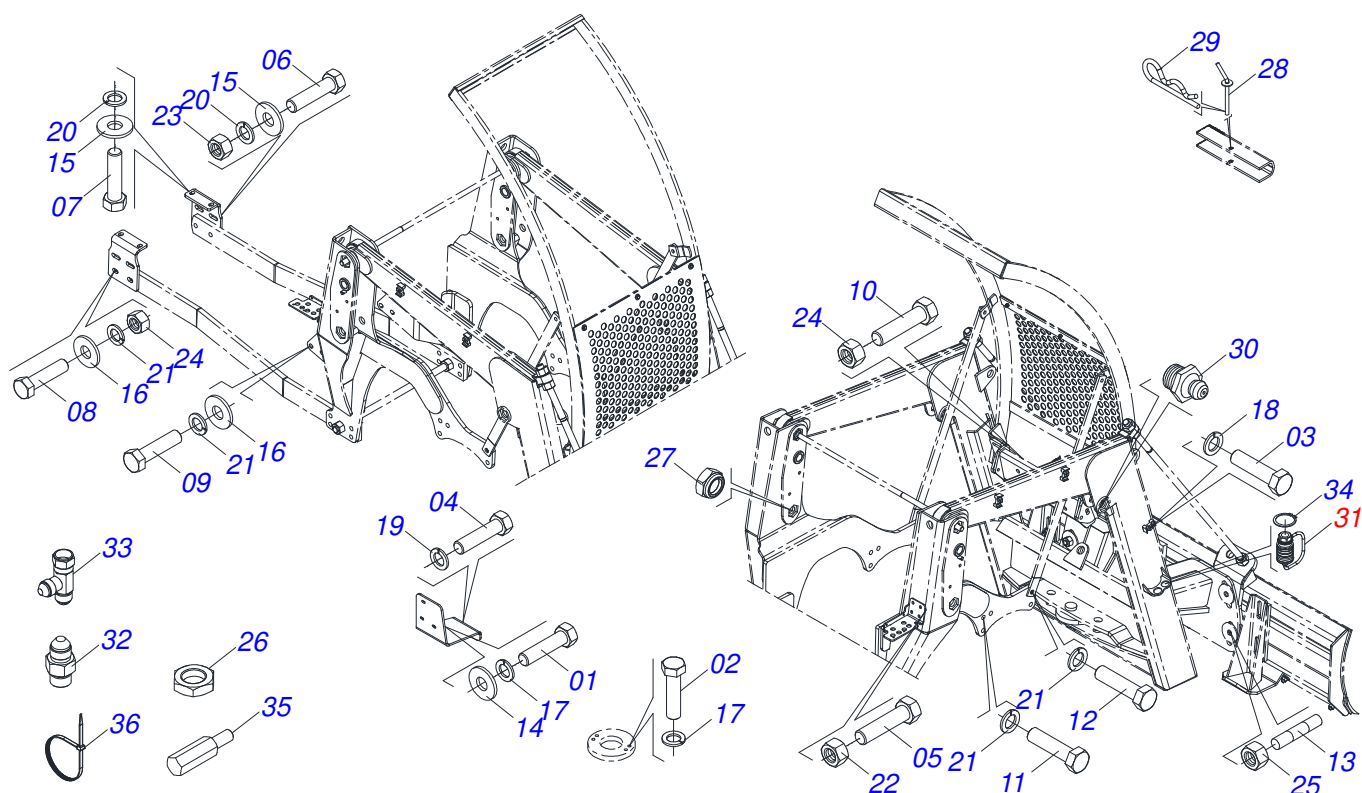

Item	Código	Descrição	Ver Pág.	QT
01	0521050157	CILINDRO HIDRAULICO 44,45 X 85,72 X 1049 X 360 DIREITO		05
02	0521050158	CILINDRO HIDRAULICO 44,45 X 85,72 X 1049 X 360 ESQUERDO		01
03	0511057771	CONJUNTO VALVULA SEGURANÇA R.7/8UNF JOELHO		02
04	0521050519	JOGO MANGUEIRA		01
04A	0501081401	MANGUEIRA 1/2 X 500 TC-TC		03
04B	0501080002	MANGUEIRA 1/2 X 600 TR-TR		02
04C	0501080024	MANGUEIRA 1/2 X 700 TR-TR		02
04D	0501080218	MANGUEIRA 1/2 X 750 TR-TC		01
04E	0501080013	MANGUEIRA 1/2 X 850 TR-TC		01
04F	0501081638	MANGUEIRA 1/2 X 1050 TC-TR		02
04G	0501080225	MANGUEIRA 1/2 X 2150 TR-TC		01
04H	0501082149	MANGUEIRA 1/2 X 2250 TR-TC		01
04I	0501080308	MANGUEIRA 1/2 X 2750 TR-TM		02