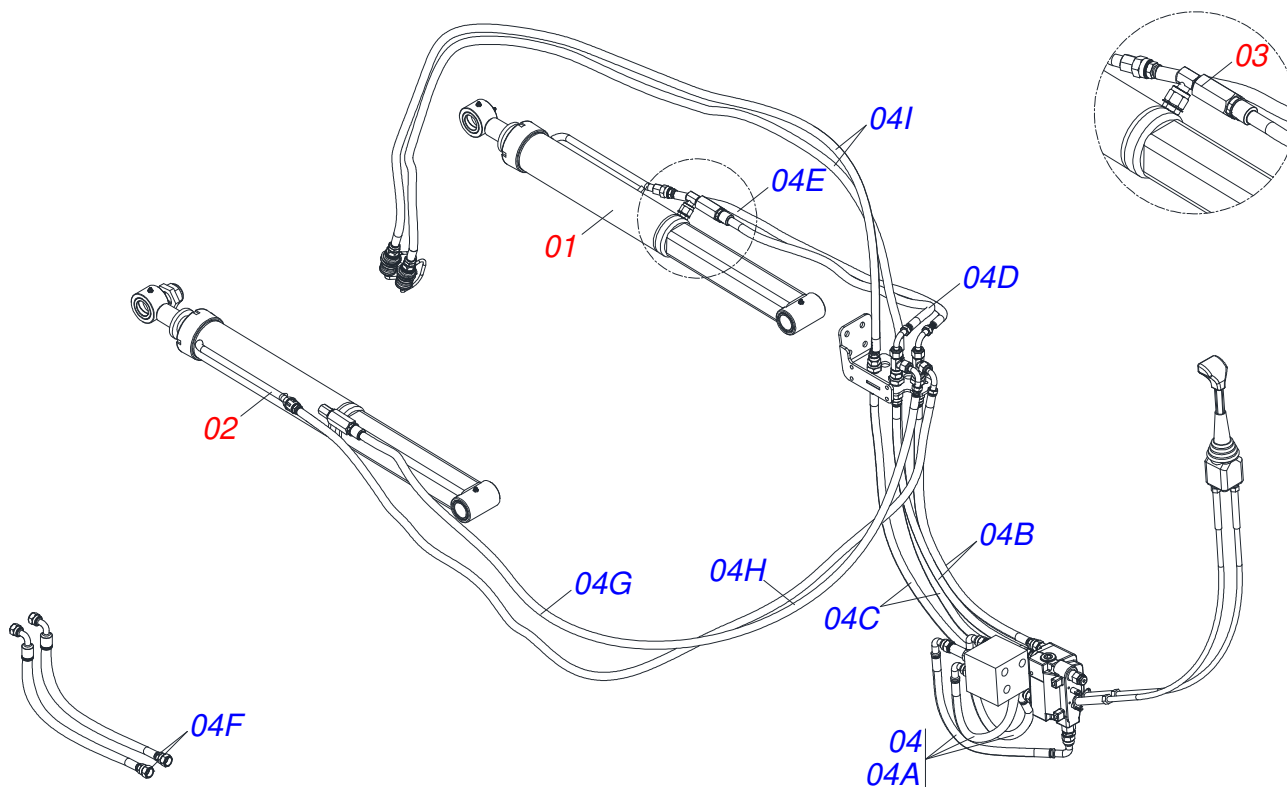

Item	Código	Descrição	Ver Pág.	QT
01	0521050157	CILINDRO HIDRAULICO 44,45 X 85,72 X 1049 X 360 DIREITO		05
02	0521050158	CILINDRO HIDRAULICO 44,45 X 85,72 X 1049 X 360 ESQUERDO		01
03	0511057771	CONJUNTO VALVULA SEGURANÇA R.7/8UNF JOELHO		02
04	0521050519	JOGO MANGUEIRA		01
04A	0501081401	MANGUEIRA 1/2 X 500 TC-TC		03
04B	0501080002	MANGUEIRA 1/2 X 600 TR-TR		02
04C	0501080024	MANGUEIRA 1/2 X 700 TR-TR		02
04D	0501080218	MANGUEIRA 1/2 X 750 TR-TC		01
04E	0501080013	MANGUEIRA 1/2 X 850 TR-TC		01
04F	0501081638	MANGUEIRA 1/2 X 1050 TC-TR		02
04G	0501080225	MANGUEIRA 1/2 X 2150 TR-TC		01
04H	0501082149	MANGUEIRA 1/2 X 2250 TR-TC		01
04I	0501080308	MANGUEIRA 1/2 X 2750 TR-TM		02