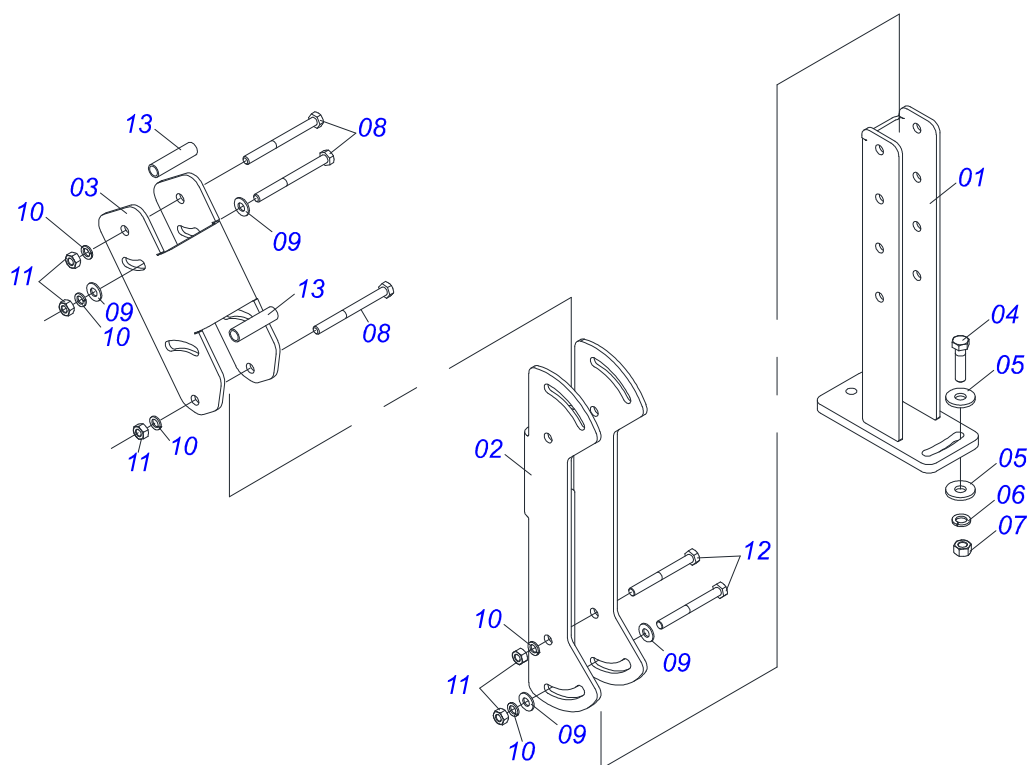

Item	Código	Descrição	Ver Pág.	QT
01	0521065789	SUPORTE INFERIOR JOYSTICK		01
02	0571018376	CORPO CENTRAL SUPORTE JOYSTICK		01
03	0571018375	CORPO SUPERIOR SUPORTE JOYSTICK		01
04	0503010849	PARAFUSO 3/8 UNC X 1.1/2 C S G.5 ZN		02
05	0501010984	ARRUELA LISA 10,50 X 27 X 3,00 ZN		02
06	0503010025	ARRUELA PRESSAO 3/8 ZN 1K01527		02
07	0503010026	PORCA SEXTAVADA 3/8 UNC G.5 ZN		02
08	0503010848	PARAFUSO 5/16 UNC X 3.1/2 C S G.5 ZN		04
09	0501010694	ARRUELA LISA 8,50 X 18 X 1,50 ZN		06
10	0503010179	ARRUELA PRESSAO 5/16 ZN 1K01528		06
11	0503010337	PORCA SEXTAVADA 5/16 UNC G.5 ZN		06
12	0503011053	PARAFUSO 5/16 UNC X 3 C S G.5 ZN		02
13	0541015551	LUVA 10 X 13 X 50 PCA-T 1750 MF 292		02