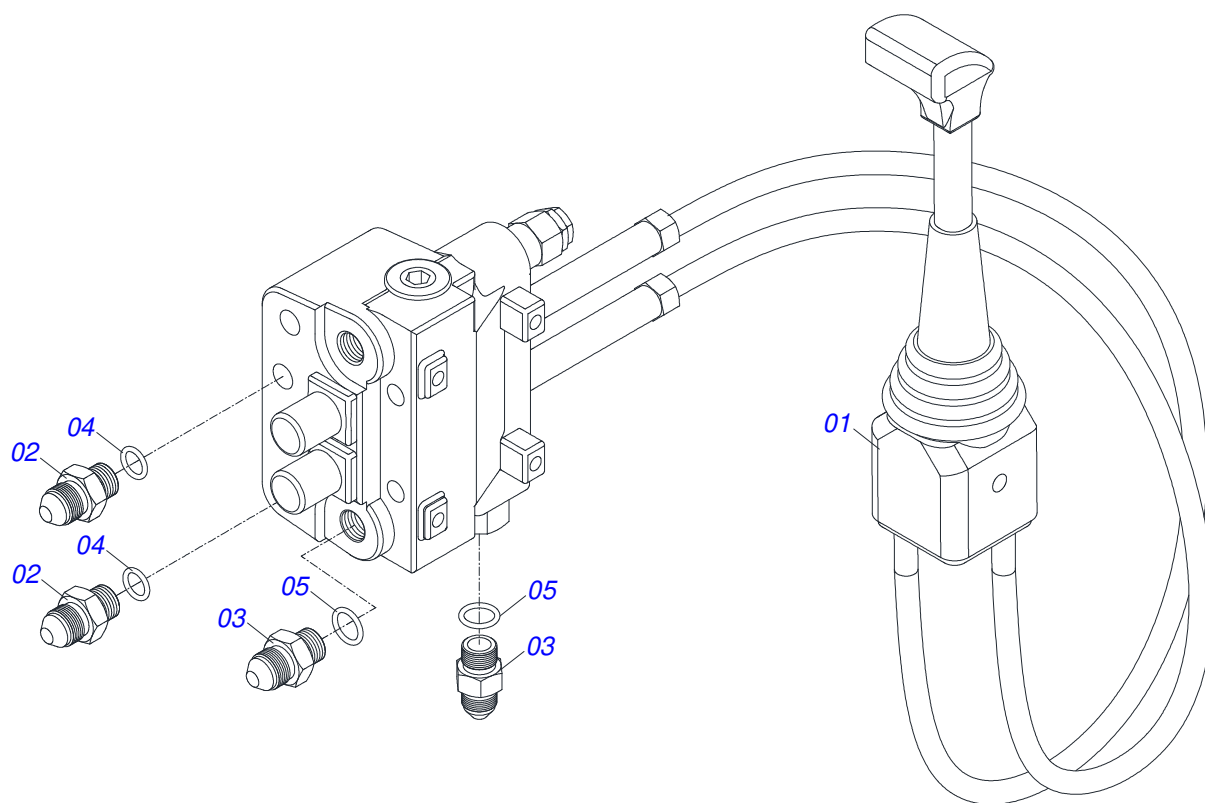

Item	Código	Descrição	Ver Pág.	QT
01	0503062376	COMANDO MONOBLOCO SDM102/2 JOY+CAB 1MT (WALVOIL 405910)		01
02	0581013379	NIPLE R.7/8 X 9/16 X 50 (SEXT 22,23) VTRA750 C.3/8		04
03	0501011460	NIPLE 7/8 NF X 3/4 NF SEXTAVADO 1X46 ZN		03
04	0503011108	ANEL O RING 2-112 N 3006 9B		04
05	0503010190	ANEL O RING 2-114 N 3006-9B		03