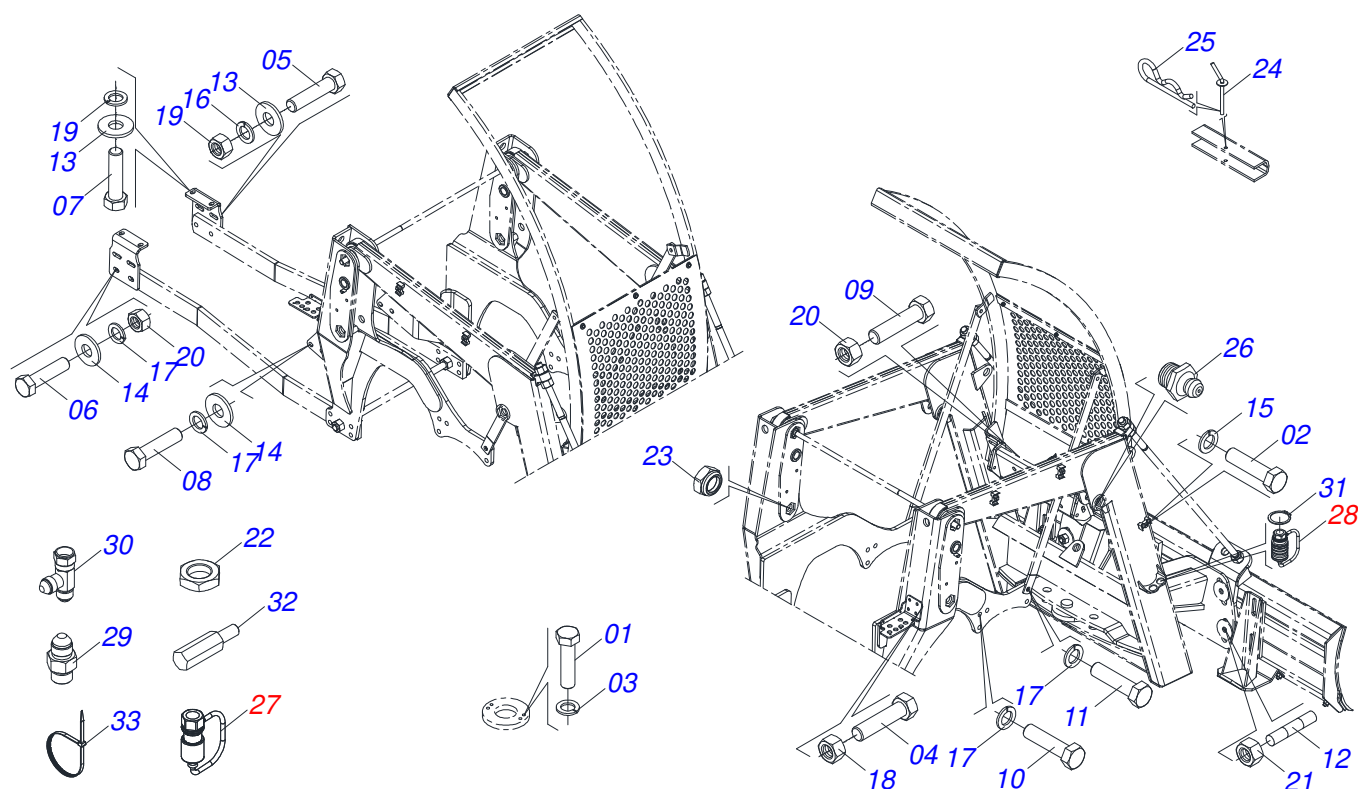

Item	Código	Descrição	Ver Pág.	QT
01	0521050157	CILINDRO HIDRAULICO 44,45 X 85,72 X 1049 X 360 DIREITO		01
02	0521050158	CILINDRO HIDRAULICO 44,45 X 85,72 X 1049 X 360 ESQUERDO		01
03	0511057771	CONJUNTO VALVULA SEGURANÇA R.7/8UNF JOELHO		02
04	0521050518	JOGO MANGUEIRA		01
04A	0501080218	MANGUEIRA 1/2 X 750 TR-TC		01
04B	0501081410	MANGUEIRA 1/2 X 850 TC-TC		01
04C	0501080225	MANGUEIRA 1/2 X 2150 TR-TC		01
04D	0501081521	MANGUEIRA 1/2 X 2250 TC-TC		01
04E	0501080308	MANGUEIRA 1/2 X 2750 TR-TM		06