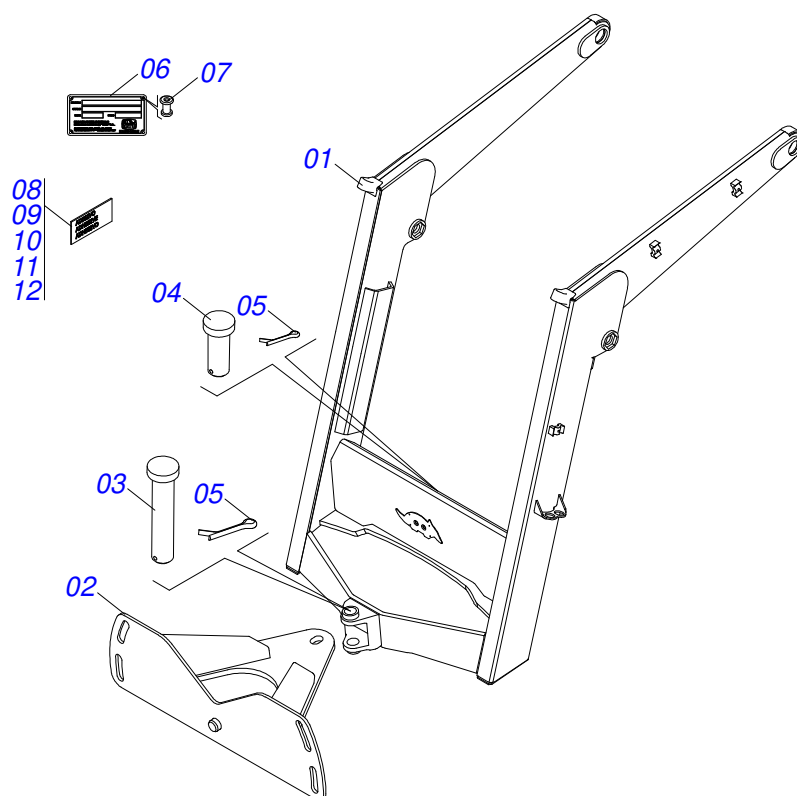

Item	Código	Descrição	Ver Pág.	QT
01	0521067528	SUPORTE MOVEL		01
02	0501063368	SUPORTE REGULADOR 1/2		01
03	0521010618	EIXO JUNCAO 37,50 X 220 V 880-4 ZN		01
04	0521010612	EIXO JUNCAO 37,50 X 100		01
05	0503010010	CONTRAPINO 1/4 X 2.1/2		02
06	0503034003	ETIQUETA IDENTIFICACAO ALUMINIO MARCHESAN 61 X 118		01
07	0503010001	REBITE POP ADESIVA 423 3,2 X 5,5		04
08	0503031428	ETIQUETA ADESIVA ATENCAO LER MANUAL		01
09	0503031827	ETIQUETA ADESIVA LUBRIFICACAO E REAPERTO DIARIO		01
10	0503062270	CONJUNTO ETIQUETA ADESIVA		01
11	0503034078	ETIQUETA ADESIVA PONTOS PARA ICAMENTO		03
12	0503031087	ETIQUETA ADESIVA AUTO CONTROLE OK APROVADO		01