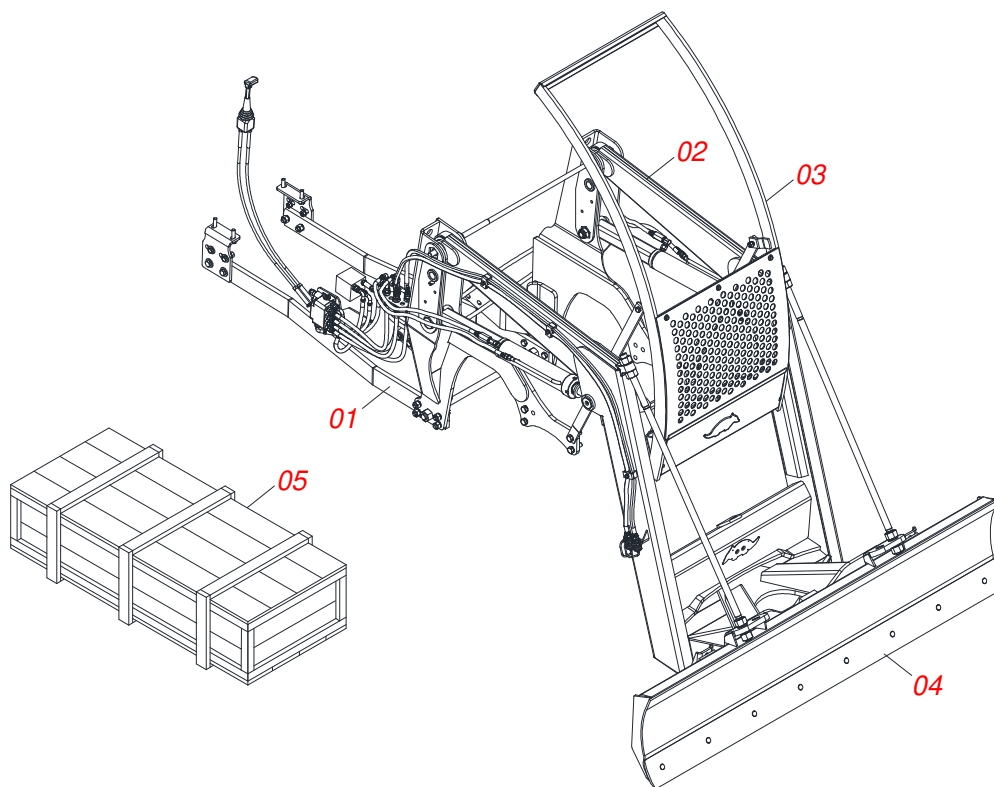

PRODUTOS

Código	Descrição
0106150010	PD LS 80/90/100 BT CDC JS BH/BD ESP S-1216
0106150011	PD LS 80/90/100 BT JYO ESP S-1216
0106150009	PD LS 80/90/100 BT SC ESP S-1216

ATENÇÃO: IMPORTANTE

A Marchesan S.A. reserva o direito de aperfeiçoar e/ou alterar as características técnicas de seus produtos, sem a obrigação de assim proceder com os já comercializados e sem conhecimento prévio da revenda ou do consumidor. As fotos e desenhos são meramente ilustrativos.

MARCHESAN

INDICE

0909096408	CHASSI COMPLETO	1
0521047057	CONJUNTO CHASSI COM BARRA TRASEIRA	2
0521046960	SUPORTE MOVEEL COMPLETO	3
0501048330	GUIA SUPORTE MOVEEL ALTA COMPLETA	4
0511047750	PORTA RASPADOR 2400 COMPLETO COM SAPATA	5
0501047708	PORTA RASPADOR 2400 SEM SAPATA	6
0521023024	CAIXA COM COMPONENTES	7
0521045393	CONJUNTO SUPORTE JOY STICK	8
0521047030	COMANDO 3/8 MON SDM 102/2 JOY+CAB 1,0MT	9
0501042819	VARAO 1.1/4 NC X 850 COMPLETO	10
0501041427	VARAO COMPLETO 1.1/4 NC X 1540	11
0909093952	CIRCUITO HIDRAULICO	12
0511032538	PECAS EMBALADAS	13
0511032539	PECAS EMBALADAS	14
0511032553	PEÇAS EMBALADAS SAQUINHO	15
0521023026	CAIXA COM COMPONENTES	16
0909093953	CIRCUITO HIDRAULICO	17
0511032540	PECAS EMBALADAS	18
0521023023	CAIXA COM COMPONENTES	19
0909093954	CIRCUITO HIDRAULICO	20
0511032537	PECAS EMBALADAS	21

Item	Código	Descrição	Ver Pág.	QT
01	0521047057	CONJUNTO CHASSI COM BARRA TRASEIRA	2	01
02	0521046960	SUPORTE MOVEL COMPLETO	3	01
03	0501048330	GUIA SUPORTE MOVEL ALTA COMPLETA	4	01
04	0511047750	PORTA RASPADOR 2400 COMPLETO COM SAPATA	5	01
05	0521023024	CAIXA COM COMPONENTES	7	01
05.	0521023026	CAIXA COM COMPONENTES	16	01
05..	0521023023	CAIXA COM COMPONENTES	19	01