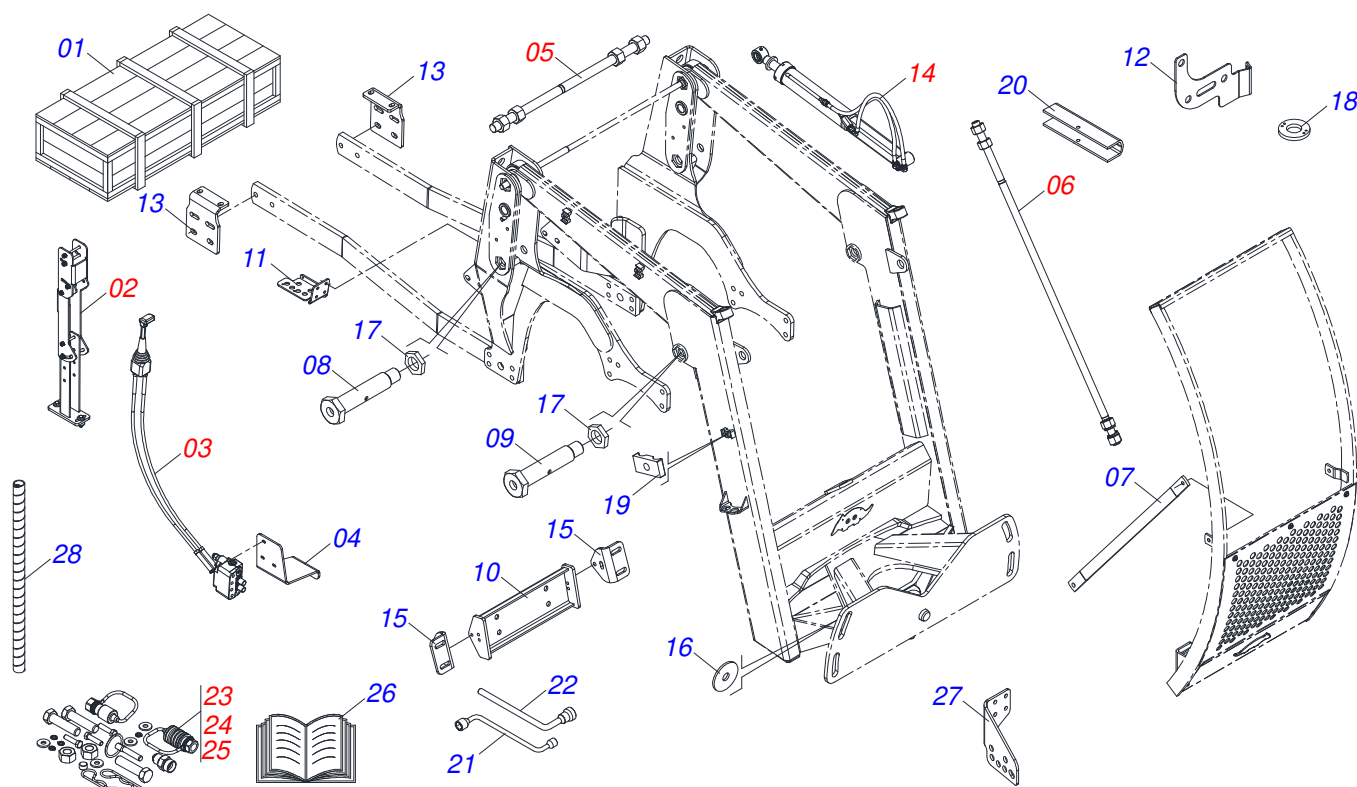

Item	Código	Descrição	Ver Pág.	QT
01	0501100416	CAIXA MADEIRA 1600 X 580 X 250		01
02	0521045393	CONJUNTO SUPORTE JOY STICK	8	01
03	0521047030	COMANDO 3/8 MON SDM 102/2 JOY+CAB 1,0MT	9	01
04	0571019991	SUPORTE COM VALVOIL 3/8"		01
05	0501042819	VARAO 1.1/4 NC X 850 COMPLETO	10	01
06	0501041427	VARAO COMPLETO 1.1/4 NC X 1540	11	02
07	0581010008	MÃO FRANCESA 1100 PD LS PLUS 90		02
08	0581013410	PARAFUSO 1.1/4" UNF X 155		04
09	0581013378	PARAFUSO 1.1/4" X 122 PARA GRAXEIRA		02
10	0521067568	GUIA FIXADOR PENEIRA		01
11	0521067567	BASE FIXACAO MULTI CONECTOR		01
12	0581013645	SUPORTE FIXACAO ESCAPAMENTO		01
13	0581010007	SAPATA TRASEIRA		02
14	0909093952	CIRCUITO HIDRAULICO	12	01
15	0571014003	ORELHA FIXACAO GUIA SUPORTE MOVEL		02
16	0501010574	ARRUELA LISA 27 X 100 X 6,30 ZN		04
17	0581010243	ARRUELA SEXTAVADO EXTERNO 57,5 X 12,50		06
18	0581013647	FLANGE ESPACADORA ESCAPAMENTO		01
19	0502010477	CORPO SUPORTE PRESILHA		03
20	0551010280	TRAVA PARA TRANSPORTE 253		02
21	0501068213	CHAVE DUPLA 5/8 X 3/4 CABO CILINDRO		01
22	0501061617	CHAVE 1 CABO CILINDRO SEXTAVADO 1.5/8		01
23	0511032538	PECAS EMBALADAS	13	01
24	0511032539	PECAS EMBALADAS	14	01
25	0511032553	PEÇAS EMBALADAS SAQUINHO	15	01
26	0511033668	SACO COM MANUAL INSTRUÇÕES		01
27	0591011758	PLACA FIXACAO SUPORTE CONECCOES		01
28	0581010090	MOLA PROTECAO PLASTICA MANGUEIRA 3/4 X 900MM		02