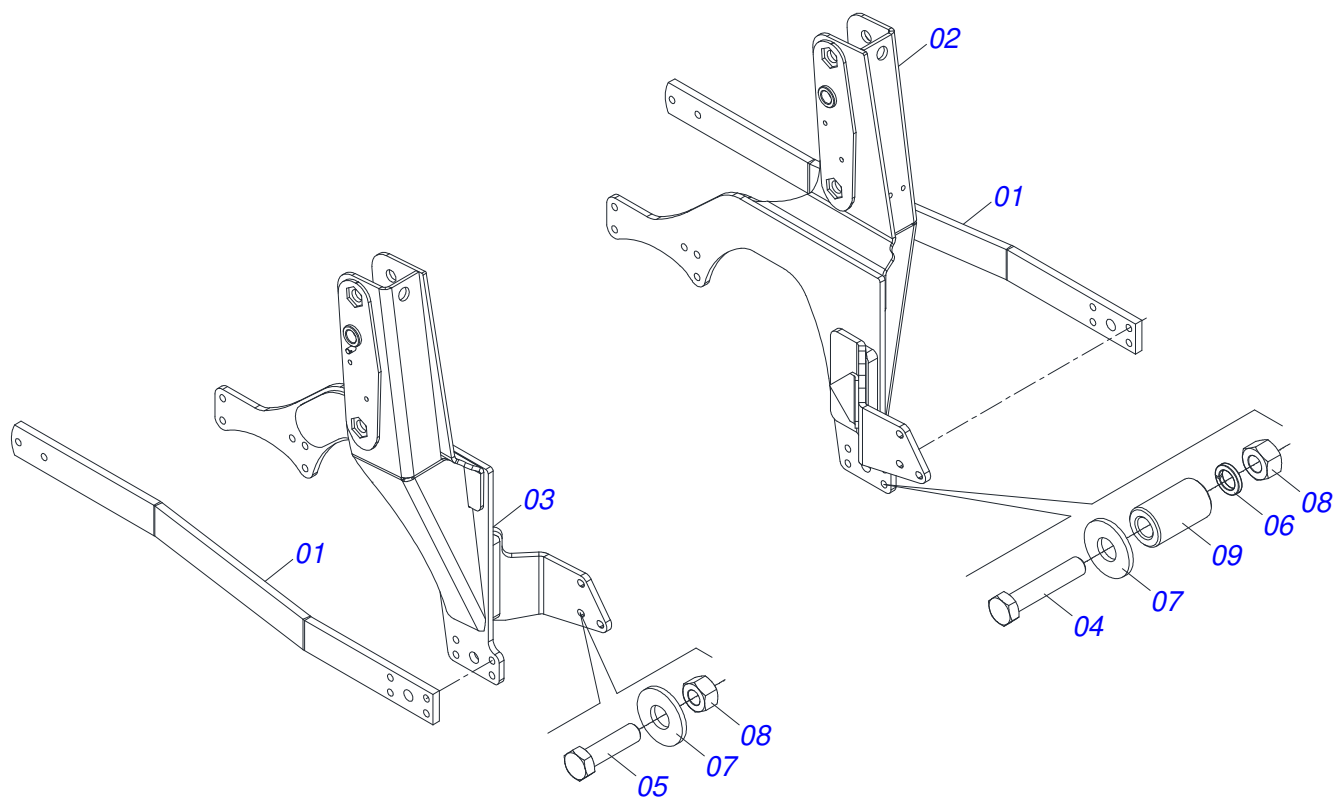

PRODUTOS

Código	Descrição
0106150010	PD LS 80/90/100 BT CDC JS BH/BD ESP S-1216
0106150011	PD LS 80/90/100 BT JYO ESP S-1216
0106150009	PD LS 80/90/100 BT SC ESP S-1216

ATENÇÃO: IMPORTANTE

A Marchesan S.A. reserva o direito de aperfeiçoar e/ou alterar as características técnicas de seus produtos, sem a obrigação de assim proceder com os já comercializados e sem conhecimento prévio da revenda ou do consumidor. As fotos e desenhos são meramente ilustrativos.

MARCHESAN

INDICE

0909096408	CHASSI COMPLETO	1
0521047057	CONJUNTO CHASSI COM BARRA TRASEIRA	2
0521046960	SUPORTE MOVEEL COMPLETO	3
0501048330	GUIA SUPORTE MOVEEL ALTA COMPLETA	4
0511047750	PORTA RASPADOR 2400 COMPLETO COM SAPATA	5
0501047708	PORTA RASPADOR 2400 SEM SAPATA	6
0521023024	CAIXA COM COMPONENTES	7
0521045393	CONJUNTO SUPORTE JOY STICK	8
0521047030	COMANDO 3/8 MON SDM 102/2 JOY+CAB 1,0MT	9
0501042819	VARAO 1.1/4 NC X 850 COMPLETO	10
0501041427	VARAO COMPLETO 1.1/4 NC X 1540	11
0909093952	CIRCUITO HIDRAULICO	12
0511032538	PECAS EMBALADAS	13
0511032539	PECAS EMBALADAS	14
0511032553	PEÇAS EMBALADAS SAQUINHO	15
0521023026	CAIXA COM COMPONENTES	16
0909093953	CIRCUITO HIDRAULICO	17
0511032540	PECAS EMBALADAS	18
0521023023	CAIXA COM COMPONENTES	19
0909093954	CIRCUITO HIDRAULICO	20
0511032537	PECAS EMBALADAS	21

Item	Código	Descrição	Ver Pág.	QT
01	0521047057	CONJUNTO CHASSI COM BARRA TRASEIRA	2	01
02	0521046960	SUPORTE MOVEL COMPLETO	3	01
03	0501048330	GUIA SUPORTE MOVEL ALTA COMPLETA	4	01
04	0511047750	PORTA RASPADOR 2400 COMPLETO COM SAPATA	5	01
05	0521023024	CAIXA COM COMPONENTES	7	01
05.	0521023026	CAIXA COM COMPONENTES	16	01
05..	0521023023	CAIXA COM COMPONENTES	19	01