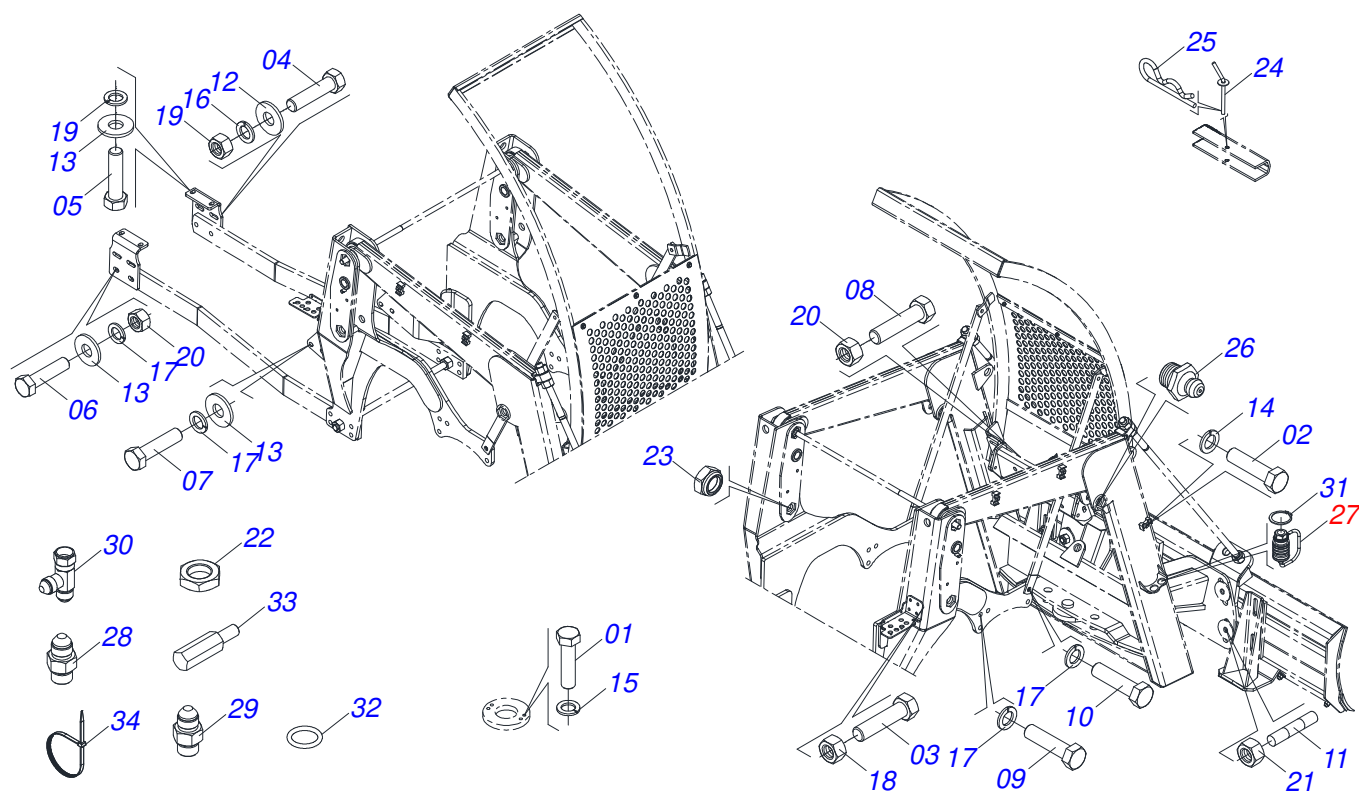

Item	Código	Descrição	Ver Pág.	QT
01	0503011295	PARAFUSO M 8 X 1,25 X 25 C S 8.8 ZN		04
02	0503011135	PARAFUSO 7/16 UNC X 1.1/2 C S G.5 ZN		03
03	0501010063	PARAFUSO 1/2 UNC X 1.1/2 C S G.2 ZN		02
04	0501010100	PARAFUSO 5/8 UNC X 2 CS G.5 ZN		14
05	0503016826	PARAFUSO M16 X 1,5 X 65 C S 12.9 ZN		04
06	0501010500	PARAFUSO 3/4 UNC X 3 CS G.5 ZN		12
07	0503011258	PARAFUSO M18 X 1,5 X 65 C S 8.8 ZN		06
08	0503013629	PARAFUSO M20 X 2,5 X 40 C S 8.8 ZN		04
09	0503011322	PARAFUSO M20 X 2,5 X 50 C S 8.8 ZN		06
10	0503013111	PARAFUSO M20 X 2,5 X 65 C S 10.9 ZN		02
11	0501010572	PRISIONEIRO 1UNC X 1UNS X 76 ZN		04
12	0501012140	ARRUELA LISA 16,50 X 40 X 4,00 ZN		18
13	0501010322	ARRUELA LISA 20,50 X 46 X 4,00 ZN		10
14	0503010180	ARRUELA PRESSAO 7/16 ZN		03
15	0503010179	ARRUELA PRESSAO 5/16 ZN 1K01528		04
16	0503010027	ARRUELA PRESSAO 5/8 ZN 1K01574		18
17	0503010023	ARRUELA PRESSAO 3/4 ZN		30
18	0503011336	PORCA SEXTAVADA AUTOTRAVANTE MEC/TORQUE 1/2 UNC G.5 ZN		02
19	0503010013	PORCA SEXTAVADA 5/8 UNC G.5 ZN		10
20	0503010014	PORCA SEXTAVADA 3/4 UNC (PESADA) G.5 ZN		12
21	0501010059	PORCA SEXTAVADA 1 UNC (PESADA) G.5 ZN		04
22	0551015159	PORCA SEXTAVADA 1.1/4 X R 7/8 UNF		04
23	0503010044	PORCA SEXTAVADA AUTOTRAVANTE COM NYLON 1.1/4 UNF BAIXA G.5 ZN		06
24	0501068994	EIXO TRAVA 8,30 X 78		02
25	0503030168	CUPILHA 3 X 50		02
26	0503010002	GRAXEIRA 1800		06
27	0501053835	FEMEA ENGATE RAPIDO AGRICOLA 1/2 NPT COM TAMPA		02
28	0551015623	NIPLE 7/8 UNF X 7/8 UNF X 81 13000		04
29	0581013182	ADAPTADOR RETO R.7/8"UNF X 3/8"BSP X 50		04