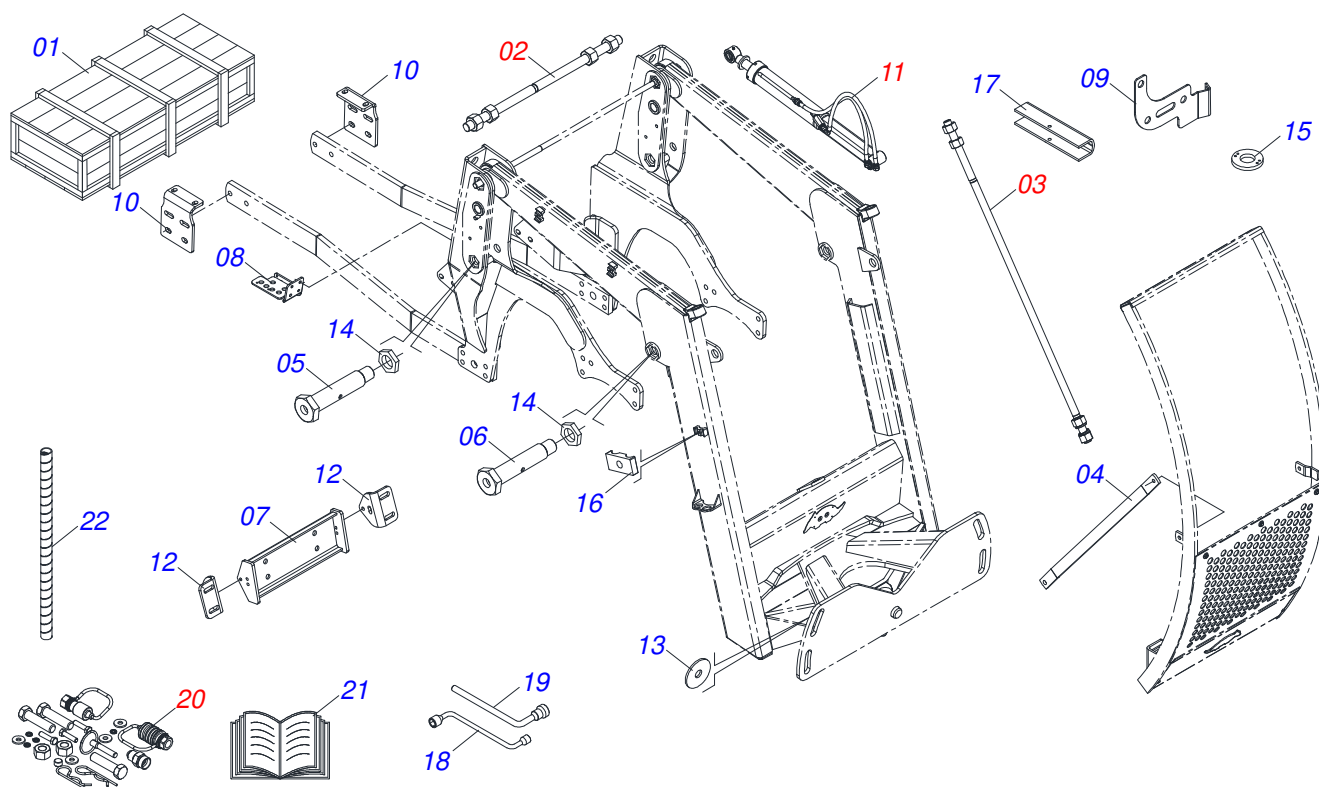

Item	Código	Descrição	Ver Pág.	QT
01	0521050157	CILINDRO HIDRAULICO 44,45 X 85,72 X 1049 X 360 DIREITO		05
02	0521050158	CILINDRO HIDRAULICO 44,45 X 85,72 X 1049 X 360 ESQUERDO		01
03	0511057771	CONJUNTO VALVULA SEGURANÇA R.7/8UNF JOELHO		02
04	0521050519	JOGO MANGUEIRA		01
04A	0501081401	MANGUEIRA 1/2 X 500 TC-TC		03
04B	0501080002	MANGUEIRA 1/2 X 600 TR-TR		02
04C	0501080024	MANGUEIRA 1/2 X 700 TR-TR		02
04D	0501080218	MANGUEIRA 1/2 X 750 TR-TC		01
04E	0501080013	MANGUEIRA 1/2 X 850 TR-TC		01
04F	0501081638	MANGUEIRA 1/2 X 1050 TC-TR		02
04G	0501080225	MANGUEIRA 1/2 X 2150 TR-TC		01
04H	0501082149	MANGUEIRA 1/2 X 2250 TR-TC		01
04I	0501080308	MANGUEIRA 1/2 X 2750 TR-TM		02

Item	Código	Descrição	Ver Pág.	QT
01	0571019993	NIPLE R.7/8"UNF X R.M21 X 1,75 X 90		01
02	0571019992	NIPLE R.7/8"UNF X R.M21 X 1,75 X 46		02
03	0503010190	ANEL O RING 2-114 N 3006-9B		03

Item	Código	Descrição	Ver Pág.	QT
01	0581013249	NIPL R.3/4"UNF X M24(SEXT. 1.1/8")		02
02	0581013247	NIPL 7/8" UNF X 13/16" UNC X 51		01
03	0503011322	PARAFUSO M20 X 2,5 X 50 C S 8.8 ZN		02
04	0503010023	ARRUELA PRESSAO 3/4 ZN		02