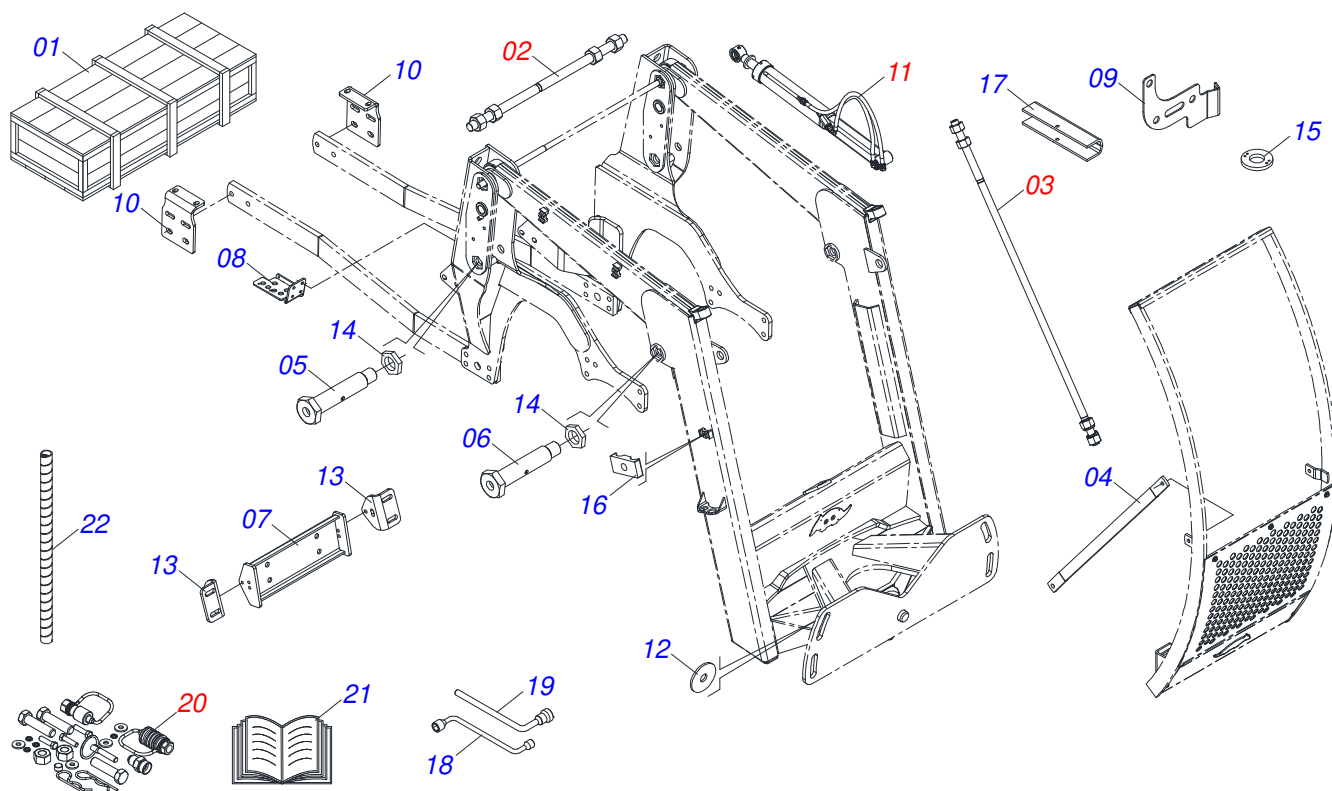

Item	Código	Descrição	Ver Pág.	QT
01	0501100416	CAIXA MADEIRA 1600 X 580 X 250		01
02	0501042819	VARAO 1.1/4 NC X 850 COMPLETO	10	01
03	0501041427	VARAO COMPLETO 1.1/4 NC X 1540	11	02
04	0581010008	MÃO FRANCESA 1100 PD LS PLUS 90		02
05	0581013410	PARAFUSO 1.1/4" UNF X 155		04
06	0581013378	PARAFUSO 1.1/4" X 122 PARA GRAXEIRA		02
07	0521067568	GUIA FIXADOR PENEIRA		01
08	0521067567	BASE FIXACAO MULTI CONECTOR		01
09	0581013645	SUPORTE FIXACAO ESCAPAMENTO		01
10	0581010007	SAPATA TRASEIRA		02
11	0909093954	CIRCUITO HIDRAULICO	20	01
12	0501010574	ARRUELA LISA 27 X 100 X 6,30 ZN		04
13	0571014003	ORELHA FIXACAO GUIA SUPORTE MOVEL		02
14	0581010243	ARRUELA SEXTAVADO EXTERNO 57,5 X 12,50		06
15	0581013647	FLANGE ESPACADORA ESCAPAMENTO		01
16	0502010477	CORPO SUPORTE PRESILHA		03
17	0551010280	TRAVA PARA TRANSPORTE 253		02
18	0501068213	CHAVE DUPLA 5/8 X 3/4 CABO CILINDRO		01
19	0501061617	CHAVE 1 CABO CILINDRO SEXTAVADO 1.5/8		01
20	0511032537	PECAS EMBALADAS	21	01
21	0511033668	SACO COM MANUAL INSTRUÇÕES		01
22	0581010090	MOLA PROTECAO PLASTICA MANGUEIRA 3/4 X 900MM		02