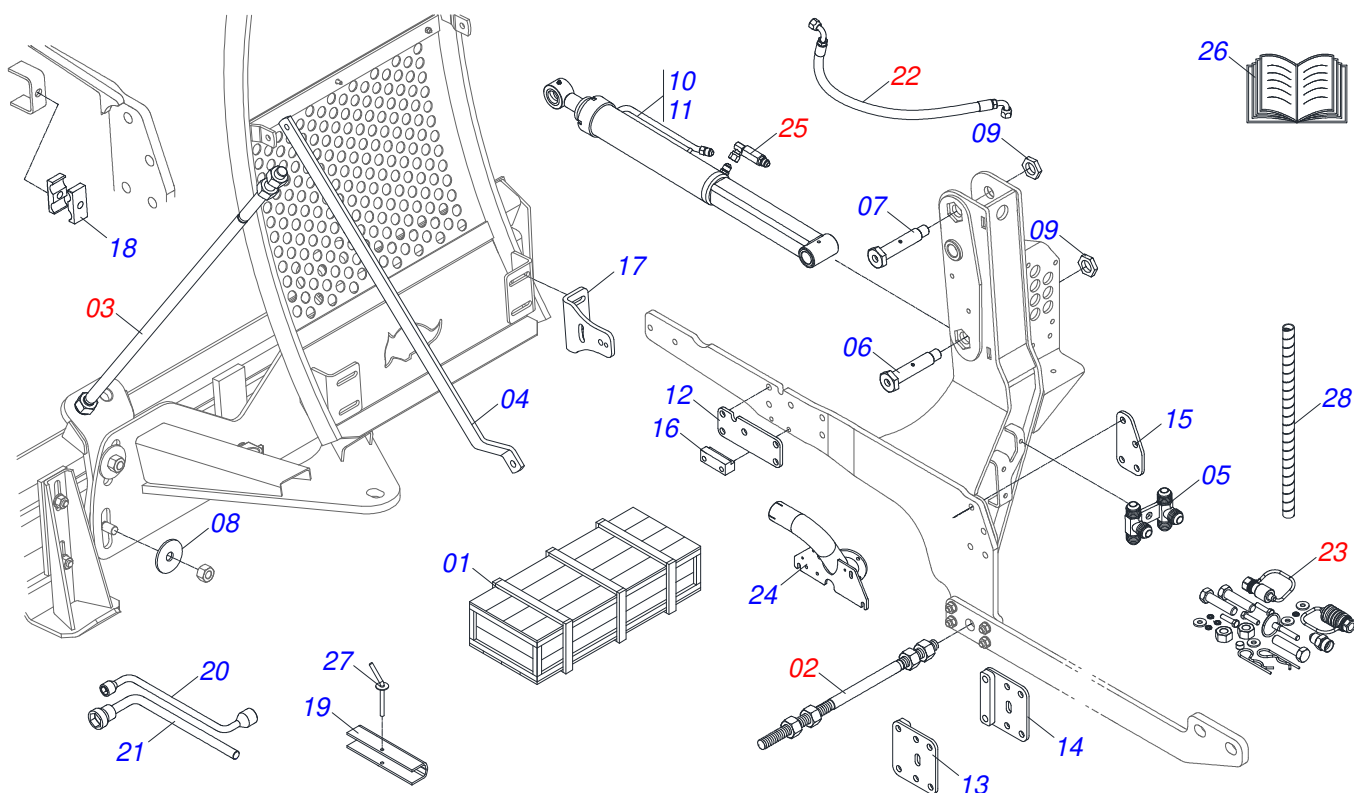

Item	Código	Descrição	Ver Pág.	QT
01	0501082041	MANGUEIRA 3/8 X 500 TR-TC		01
02	0501082058	MANGUEIRA 3/8 X 800 TC-TC		01
03	0501081638	MANGUEIRA 1/2 X 1050 TC-TR		01
04	0501080093	MANGUEIRA 1/2 X 1300 TR-TC 1G68648		01
05	0501080686	MANGUEIRA 1/2 X 2100 TC-TC		01
06	0501080307	MANGUEIRA 1/2 X 2150 TR-TR		01
07	0501080101	MANGUEIRA 1/2 X 2400 TR-TR		01
08	0501080676	MANGUEIRA 1/2 X 3100 TC-TM		02

PD VALTRA - S/A
PECAS EMBALADAS

Página 15
0511032503

Item	Código	Descrição	Ver Pág.	QT
32	0571018714	NIPLE UNIÃO 3/4"X3/4"UNF(SEXTAVADO 7/8"X50)		01
33	0503062177	ADAPTADOR T COM PORCA LATERAL 7/8 (V.C)		03
34	0501053835	FEMEA ENGATE RAPIDO AGRICOLA 1/2 NPT COM 16 TAMPA		02
35	0503018033	JOELHO MACHO JIC 37 X R.7/8 UNF PORCA GIRATORIA		01
36	0501011460	NIPLE 7/8 NF X 3/4 NF SEXTAVADO 1X46 ZN		01
37	0503010217	ANEL RETENTOR PARA EIXO 501040		02

Item	Código	Descrição	Ver Pág.	QT
01	0503011883	TAMPA PLASTICA PARA ENGATE RAPIDO FEMEA		01
02	0503011628	FEMEA ENGATE RAPIDO AGRICOLA 1/2 NPT (A/E/N)		01

Item	Código	Descrição	Ver Pág.	QT
01	0503018033	JOELHO MACHO JIC 37 X R.7/8 UNF PORCA GIRATORIA		01
02	0581014053	ADAPTADOR 1/2 BSP X 7/8 UNF JIC X 64		01
03	0503016854	VALVULA DE SEGURANÇA 1/2 BSP 14FPP F294114109		01
04	0503010045	ANEL O RING 2-116 N 3006-9B 1G05420		01
05	0581014052	NIPLA 1/2 BSP X 7/8 UNF JIC X 43		01
06	0503030387	PLUG CILINDRICO N-004		01

Item	Código	Descrição	Ver Pág.	QT
01	0501081638	MANGUEIRA 1/2 X 1050 TC-TR		01
02	0501080093	MANGUEIRA 1/2 X 1300 TR-TC 1G68648		01
03	0501080307	MANGUEIRA 1/2 X 2150 TR-TR		01
04	0501080101	MANGUEIRA 1/2 X 2400 TR-TR		01
05	0501080075	MANGUEIRA 1/2 X 2400 TR-TM		02
06	0501080291	MANGUEIRA 1/2 X 5300 TR-TM		02