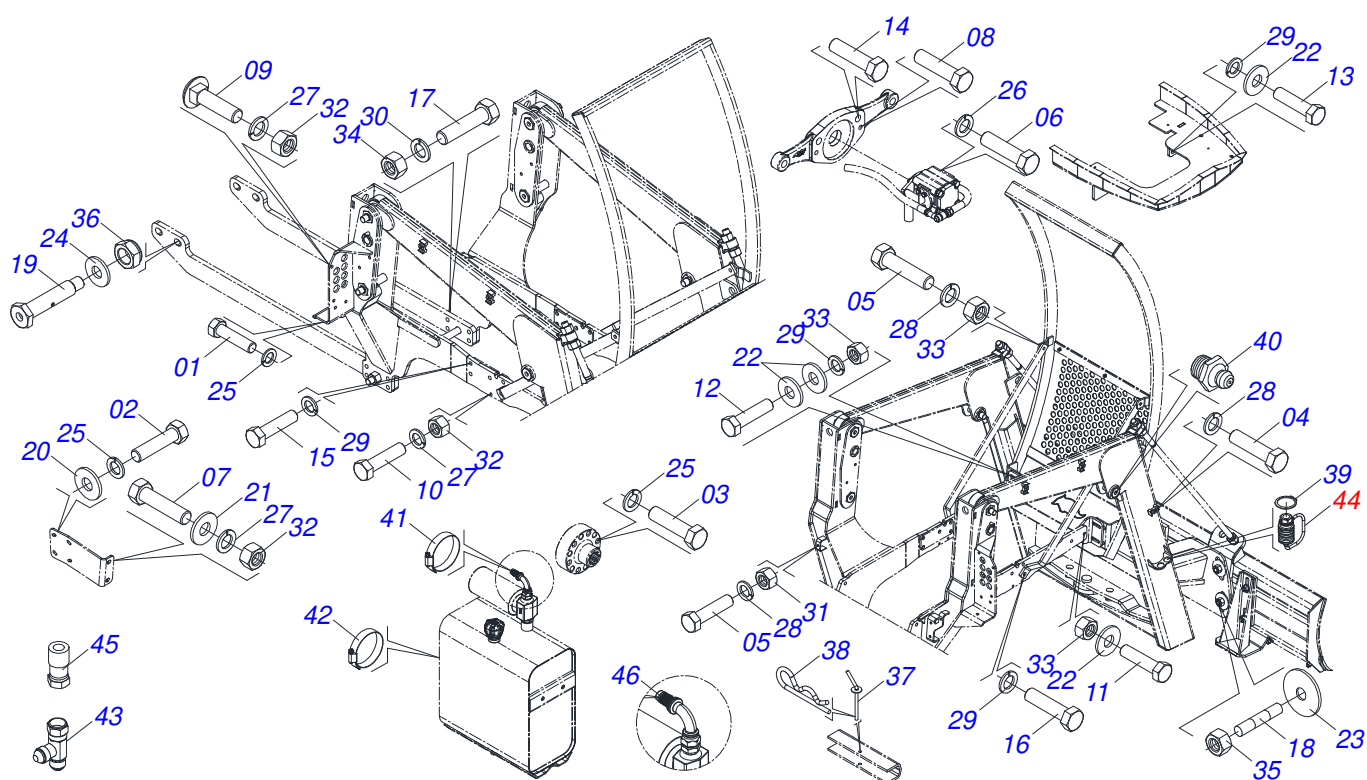

Item	Código	Descrição	Ver Pág.	QT
01	0503016506	PARAFUSO 5/16 UNC X 3/4 C S G.5 ZN		04
02	0503011295	PARAFUSO M 8 X 1,25 X 25 C S 8.8 ZN		04
03	0503011313	PARAFUSO M 8 X 1,25 X 50 C C S I 12.9		06
04	0503011135	PARAFUSO 7/16 UNC X 1.1/2 C S G.5 ZN		04
05	0503011173	PARAFUSO 7/16 UNC X 2 CSRT G.5 ZN		01
06	0503010728	PARAFUSO M10 X 1,5 X 30 C CS I 12.9		02
07	0503010395	PARAFUSO 1/2 UNC X 1.1/4 CSRT G.5 ZN		02
08	0501010161	PARAFUSO 1/2 UNC X 1.1/4 C S G.2 ZN		07
09	0503014734	PARAFUSO 1/2 UNC X 1.1/4 CAPQ G.2 ZN		05
10	0503010479	PARAFUSO 1/2 UNCX3 CS G.5 ZN		01
11	0501010100	PARAFUSO 5/8 UNC X 2 CS G.5 ZN		06
12	0503010899	PARAFUSO 5/8 UNC X 2.1/4 C S G.5 ZN		04
13	0503010148	PARAFUSO M16 X 2 X 40 C S 8.8 ZN		02
14	0503011188	PARAFUSO M16X 2 X 50 CS 8.8 ZN 1K19302		02
15	0503011730	PARAFUSO M16 X 2 X 60 C S 10.9 ZN		18
16	0503012693	PARAFUSO M16 X 2 X 75 C S 8.8 ZN		02
17	0501010500	PARAFUSO 3/4 UNC X 3 CS G.5 ZN		16
18	0561016755	PRISIONEIRO 1 UNC X 1 UNC X 76 ZN		01
19	0571019101	PARAFUSO 1.1/4 UNF X 110		02
20	0501010694	ARRUELA LISA 8,50 X 18 X 1,50 ZN		08
21	0511017302	ARRUELA LISA 13,50 X 32,50 X 3,0 ZN		07
22	0501012140	ARRUELA LISA 16,50 X 40 X 4,00 ZN		12
23	0501010574	ARRUELA LISA 27 X 100 X 6,30 ZN		04
24	0521011132	ARRUELA LISA 32,30 X 60 X 3,00 ZN		02
25	0503010179	ARRUELA PRESSAO 5/16 ZN 1K01528		08
26	0503010025	ARRUELA PRESSAO 3/8 ZN 1K01527		06
27	0503010019	ARRUELA PRESSAO 1/2 ZN		17
28	0503010180	ARRUELA PRESSAO 7/16 ZN		05
29	0503010027	ARRUELA PRESSAO 5/8 ZN 1K01574		32
30	0503010023	ARRUELA PRESSAO 3/4 ZN		16
31	0503010244	PORCA SEXTAVADA 7/16 UNC G.5 ZN		02