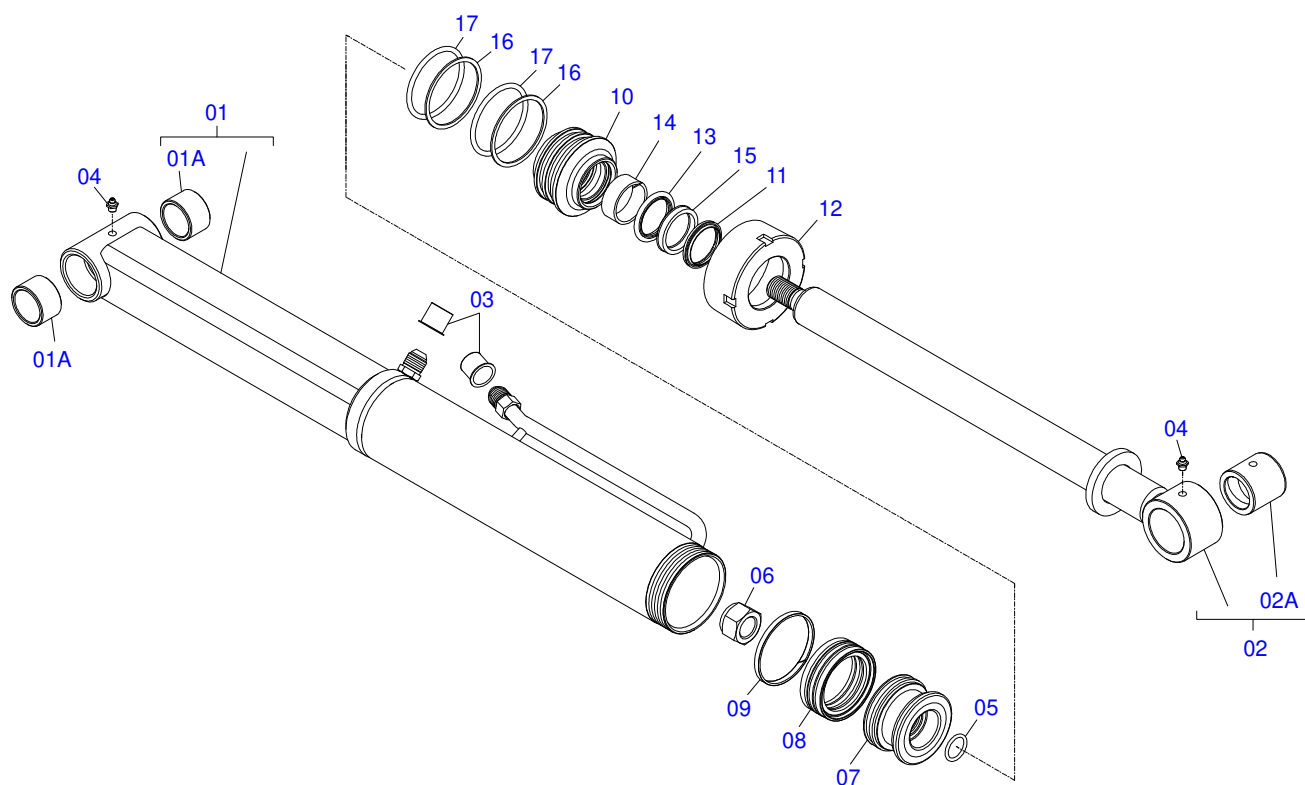

Item	Código	Descrição	Ver Pág.	QT
01	0521067429	CAMISA 85,72 X 468 7/8 - ESQ PD VTR A750		01
01A	0541014740	LUVA 38,5 X 48 X 30		02
02	0521067431	EXTENSOR 44,45 X 590 PD VTR A750		01
02A	0521010514	LUVA INTERNO 38,1/38,2 X 52,9 X 50		01
03	0503030387	PLUG CILINDRICO N-004		02
04	0503010002	GRAXEIRA 1800		02
05	0503010042	ANEL O RING 2-214 N 3006-9B 1G05116		01
06	0503010063	PORCA SEXTAVADO AUTOTRAVANTE COM NYLON 1 UNS ALTA G.5 ZN		01
07	0571019710	EMBOLO 44,45 X 85,72 CILINDRO HIDRAULICO		01
08	0503017935	ANEL ZW 008500260 AGEL		01
09	0503018144	ANEL GUIA 6W6-3375-250		01
10	0571019711	SUORTE ANEIS 44,45 X 85,72		01
11	0503010761	ANEL RASPADOR		01
12	0571019709	TAMPA MOVEL 85,72		01
13	0503017936	ANEL OD 044405200171D-BR AGEL		01
14	0503017938	ANEL GUIA W2-2000-750 (1734)		01
15	0503017937	GAXETA 1870-1750-375-B POLYMAX		01
16	0503017940	ANEL BACK-UP 8-337		02
17	0503017939	ANEL O RING 2-337 N 3006-9B		02