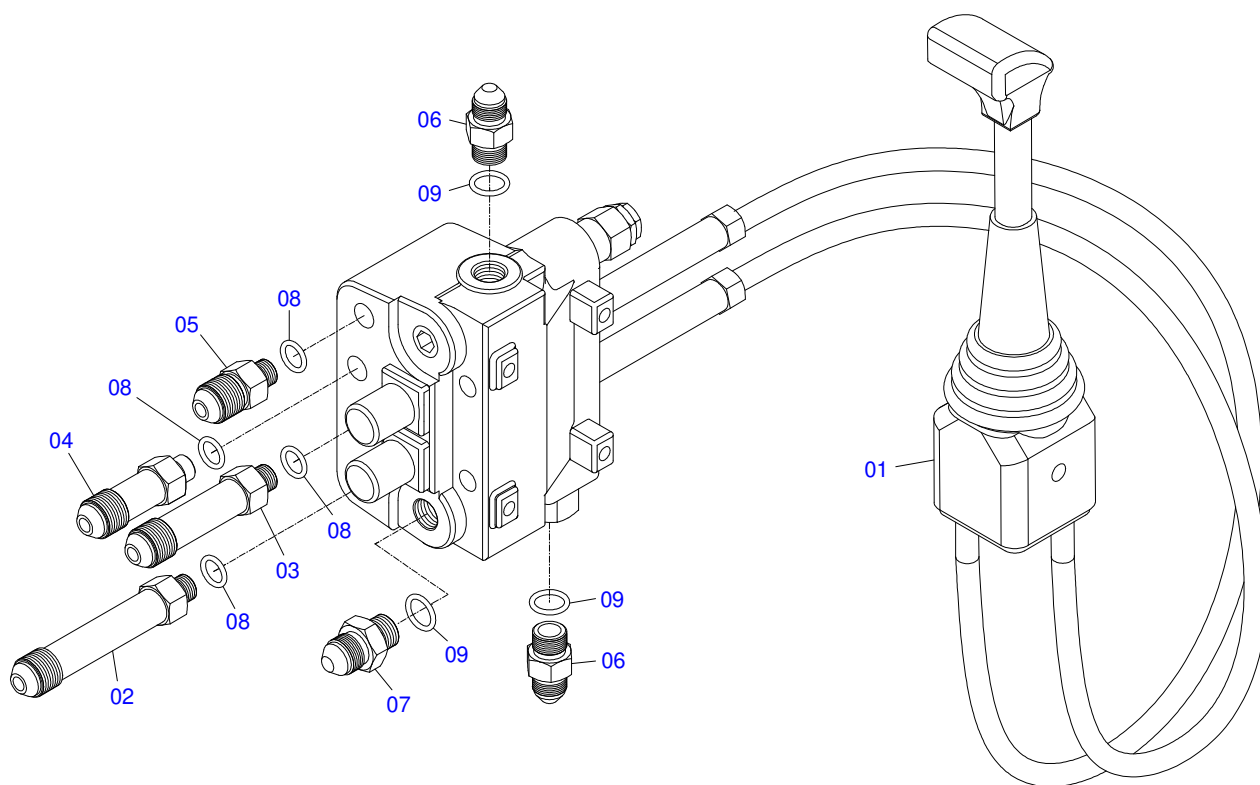

Item	Código	Descrição	Ver Pág.	QT
01	0503062376	COMANDO MONOBLOCO SDM102/2 JOY+CAB 1MT (WALVOIL 405910)		01
02	0581013382	NIPLE R.7/8 X 9/16 X 125 (SEXT 22,23) VTRA750 C3/8		01
03	0581013381	NIPLE R.7/8 X 9/16 X 100 (SEXT 22,23) VTRA750 C3/8		01
04	0581013380	NIPLE R.7/8 X 9/16 X 75 (SEXT 22,23) VTR A750 C3/8		01
05	0581013379	NIPLE R.7/8 X 9/16 X 50 (SEXT 22,23) VTRA750 C.3/8		01
06	0501010617	NIPLE 3/4 NF X 3/4 NF SEXTAVADO 7/8 X 44		02
07	0501011460	NIPLE 7/8 NF X 3/4 NF SEXTAVADO 1X46 ZN		01
08	0503013161	ANEL O RING 2-013 N3006-9B		04
09	0503012905	ANEL O RING 2113 13,94X2,62 1G85060		03