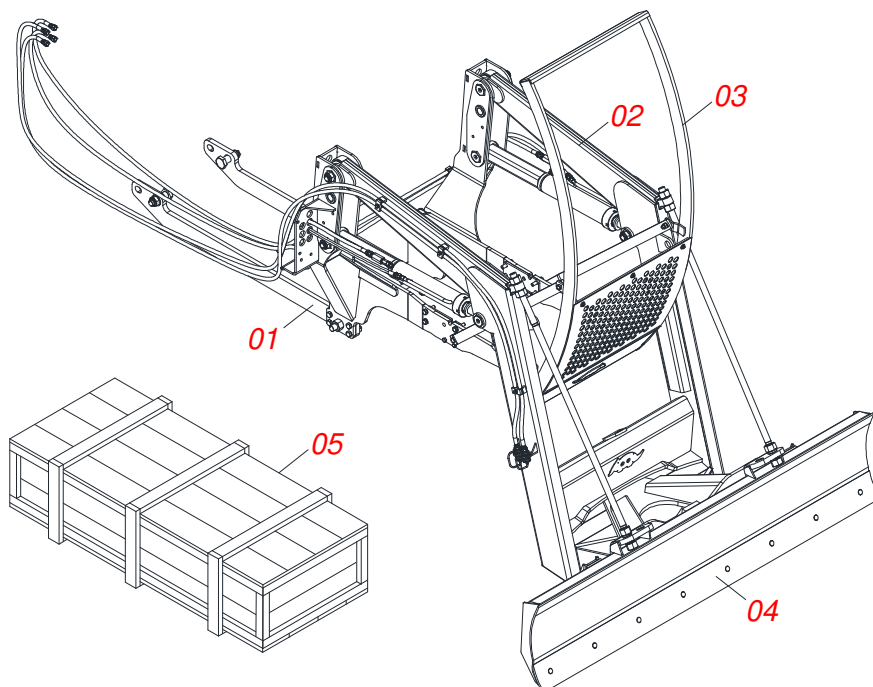

MARCHESAN

INDICE

0909096405	CHASSI COMPLETO	1
0521046962	CONJUNTO CHASSI COM BARRA TRASEIRA	2
0521046960	SUPORTE MOVEEL COMPLETO	3
0501048330	GUIA SUPORTE MOVEEL ALTA COMPLETA	4
0511047750	PORTA RASPADOR 2400 COMPLETO COM SAPATA	5
0501047708	PORTA RASPADOR 2400 SEM SAPATA	6
0521022962	CAIXA COM COMPONENTES	7
0521045393	CONJUNTO SUPORTE JOY STICK	8
0521046968	COMANDO 3/8 MON COMPLETO JOY+CAB 1MT	9
0501044434	VARAO 1.1/4 UNC X 700 COM PORCAS	10
0501041427	VARAO COMPLETO 1.1/4 NC X 1540	11
0521050157	CILINDRO HIDRAULICO 44,45 X 85,72 X 1049 X 360 DIREITO	12
0521050158	CILINDRO HIDRAULICO 44,45 X 85,72 X 1049 X 360 ESQUERDO	13
0521050386	JOGO MANGUEIRA	14
0511032503	PECAS EMBALADAS	15
0501053835	FEMEA ENGATE RAPIDO AGRICOLA 1/2 NPT COM TAMPA	16
0511057771	CONJUNTO VALVULA SEGURANÇÁ R.7/8UNF JOELHO	17
0521022960	CAIXA COM COMPONENTES	18
0521050378	JOGO MANGUEIRA	19
0511032502	PECAS EMBALADAS	20
0501053834	MACHO ENGATE RAPIDO 1/2 NPT	21
0521022963	CAIXA COM COMPONENTES	22
0521050394	JOGO MANGUEIRA	23
0511032504	PECAS EMBALADAS	24

Item	Código	Descrição	Ver Pág.	QT
01	0521046962	CONJUNTO CHASSI COM BARRA TRASEIRA	2	01
02	0521046960	SUPORTE MOVEL COMPLETO	3	01
03	0501048330	GUIA SUPORTE MOVEL ALTA COMPLETA	4	01
04	0511047750	PORTA RASPADOR 2400 COMPLETO COM SAPATA	5	01
05	0521022962	CAIXA COM COMPONENTES	7	01
05.	0521022960	CAIXA COM COMPONENTES	18	01
05..	0521022963	CAIXA COM COMPONENTES	22	01