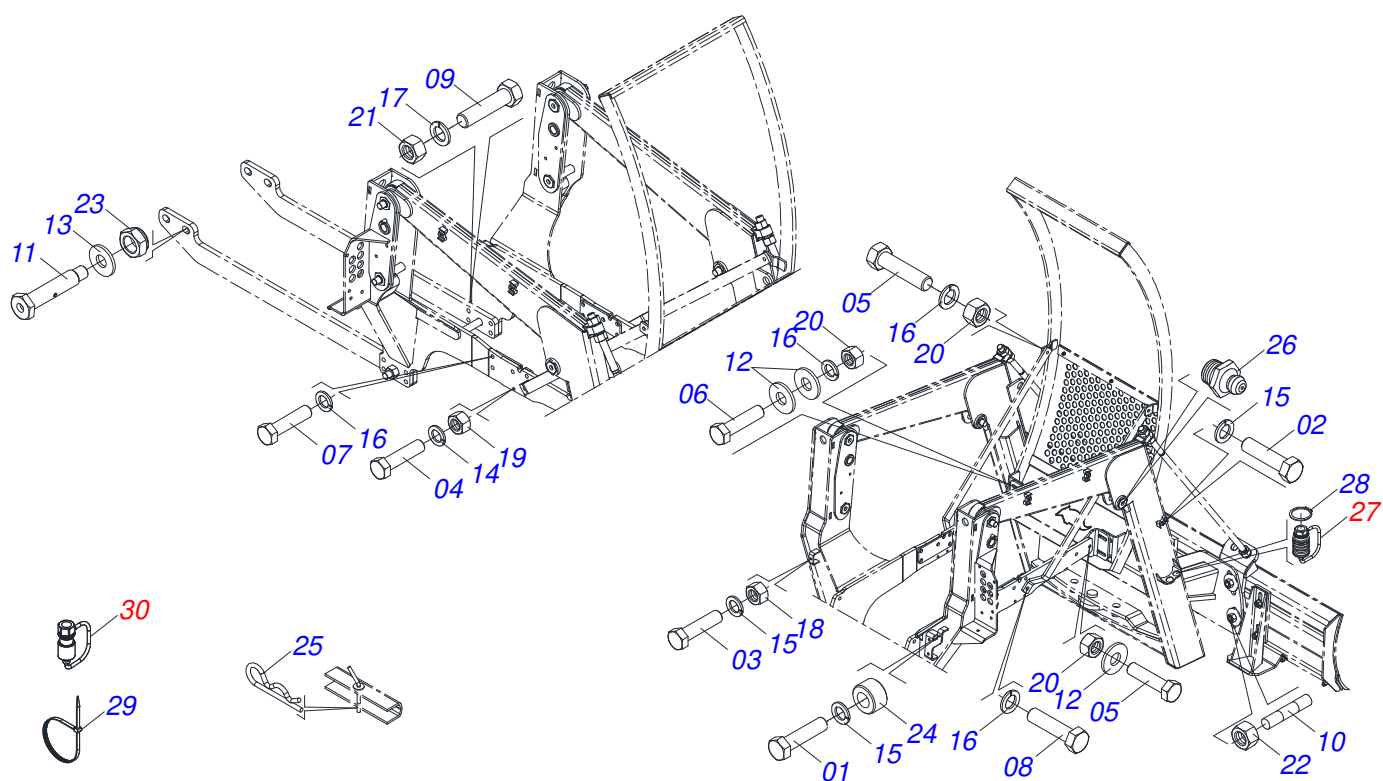

Item	Código	Descrição	Ver Pág.	QT
01	0501082041	MANGUEIRA 3/8 X 500 TR-TC		01
02	0501082058	MANGUEIRA 3/8 X 800 TC-TC		01
03	0501081638	MANGUEIRA 1/2 X 1050 TC-TR		01
04	0501080093	MANGUEIRA 1/2 X 1300 TR-TC 1G68648		01
05	0501080686	MANGUEIRA 1/2 X 2100 TC-TC		01
06	0501080307	MANGUEIRA 1/2 X 2150 TR-TR		01
07	0501080101	MANGUEIRA 1/2 X 2400 TR-TR		01
08	0501080676	MANGUEIRA 1/2 X 3100 TC-TM		02

Item	Código	Descrição	Ver Pág.	QT
01	0503011883	TAMPA PLASTICA PARA ENGATE RAPIDO FEMEA		01
02	0503011628	FEMEA ENGATE RAPIDO AGRICOLA 1/2 NPT (A/E/N)		01

Item	Código	Descrição	Ver Pág.	QT
01	0503018033	JOELHO MACHO JIC 37 X R.7/8 UNF PORCA GIRATORIA		01
02	0581014053	ADAPTADOR 1/2 BSP X 7/8 UNF JIC X 64		01
03	0503016854	VALVULA DE SEGURANÇA 1/2 BSP 14FPP F294114109		01
04	0503010045	ANEL O RING 2-116 N 3006-9B 1G05420		01
05	0581014052	NIPLA 1/2 BSP X 7/8 UNF JIC X 43		01
06	0503030387	PLUG CILINDRICO N-004		01

Item	Código	Descrição	Ver Pág.	QT
01	0501081638	MANGUEIRA 1/2 X 1050 TC-TR		01
02	0501080093	MANGUEIRA 1/2 X 1300 TR-TC 1G68648		01
03	0501080307	MANGUEIRA 1/2 X 2150 TR-TR		01
04	0501080101	MANGUEIRA 1/2 X 2400 TR-TR		01
05	0501080075	MANGUEIRA 1/2 X 2400 TR-TM		02
06	0501080291	MANGUEIRA 1/2 X 5300 TR-TM		02