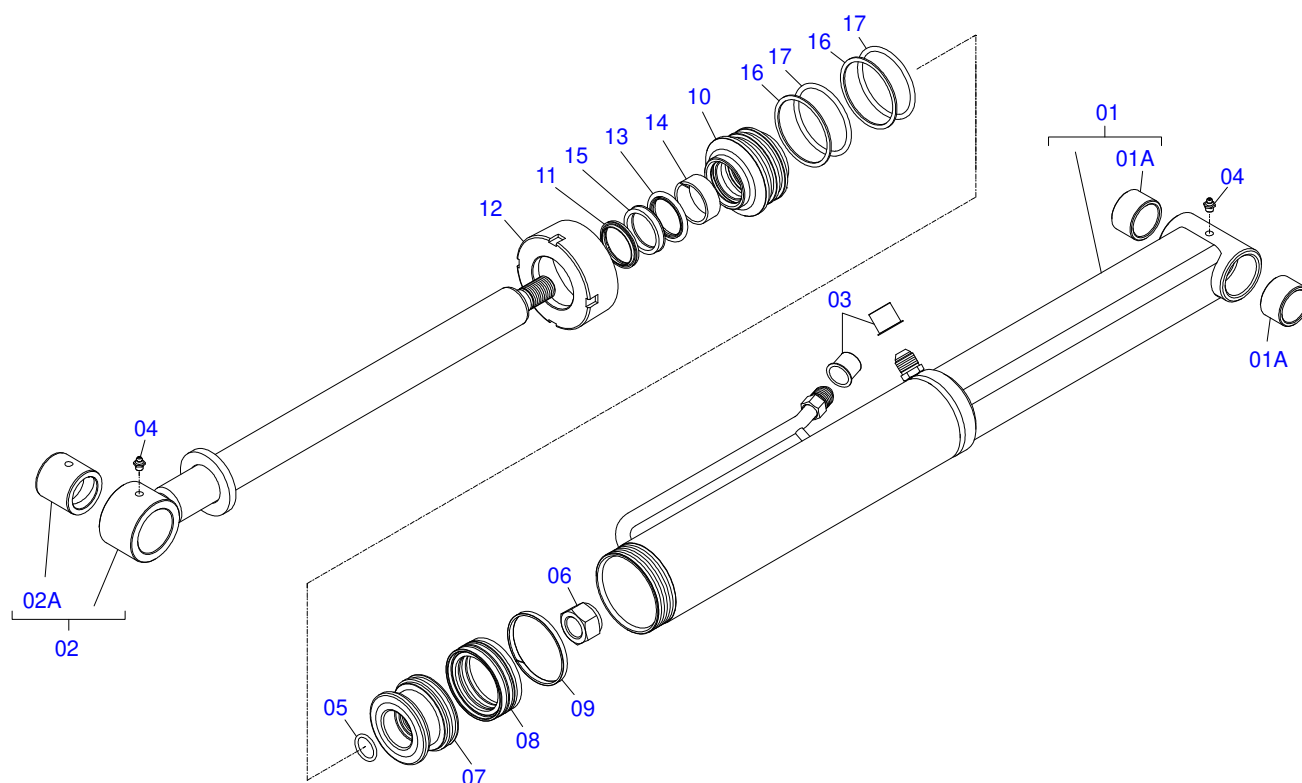

Item	Código	Descrição	Ver Pág.	QT
01	0521067430	CAMISA 85,72 X 468 7/8 - DIR PD VTR A750		01
01A	0541014740	LUVA 38,5 X 48 X 30		02
02	0521067431	EXTENSOR 44,45 X 590 PD VTR A750		01
02A	0521010514	LUVA INTERNO 38,1/38,2 X 52,9 X 50		01
03	0503030387	PLUG CILINDRICO N-004		02
04	0503010002	GRAXEIRA 1800		02
05	0503010042	ANEL O RING 2-214 N 3006-9B 1G05116		01
06	0503010063	PORCA SEXTAVADO AUTOTRAVANTE COM NYLON 1 UNS ALTA G.5 ZN		01
07	0571019710	EMBOLO 44,45 X 85,72 CILINDRO HIDRAULICO		01
08	0503017935	ANEL ZW 008500260 AGEL		01
09	0503018144	ANEL GUIA 6W6-3375-250		01
10	0571019711	SUPORTE ANEIS 44,45 X 85,72		01
11	0503010761	ANEL RASPADOR		01
12	0571019709	TAMPA MOVEL 85,72		01
13	0503017936	ANEL OD 044405200171D-BR AGEL		01
14	0503017938	ANEL GUIA W2-2000-750 (1734)		01
15	0503017937	GAXETA 1870-1750-375-B POLYMAX		01
16	0503017940	ANEL BACK-UP 8-337		02
17	0503017939	ANEL O RING 2-337 N 3006-9B		02