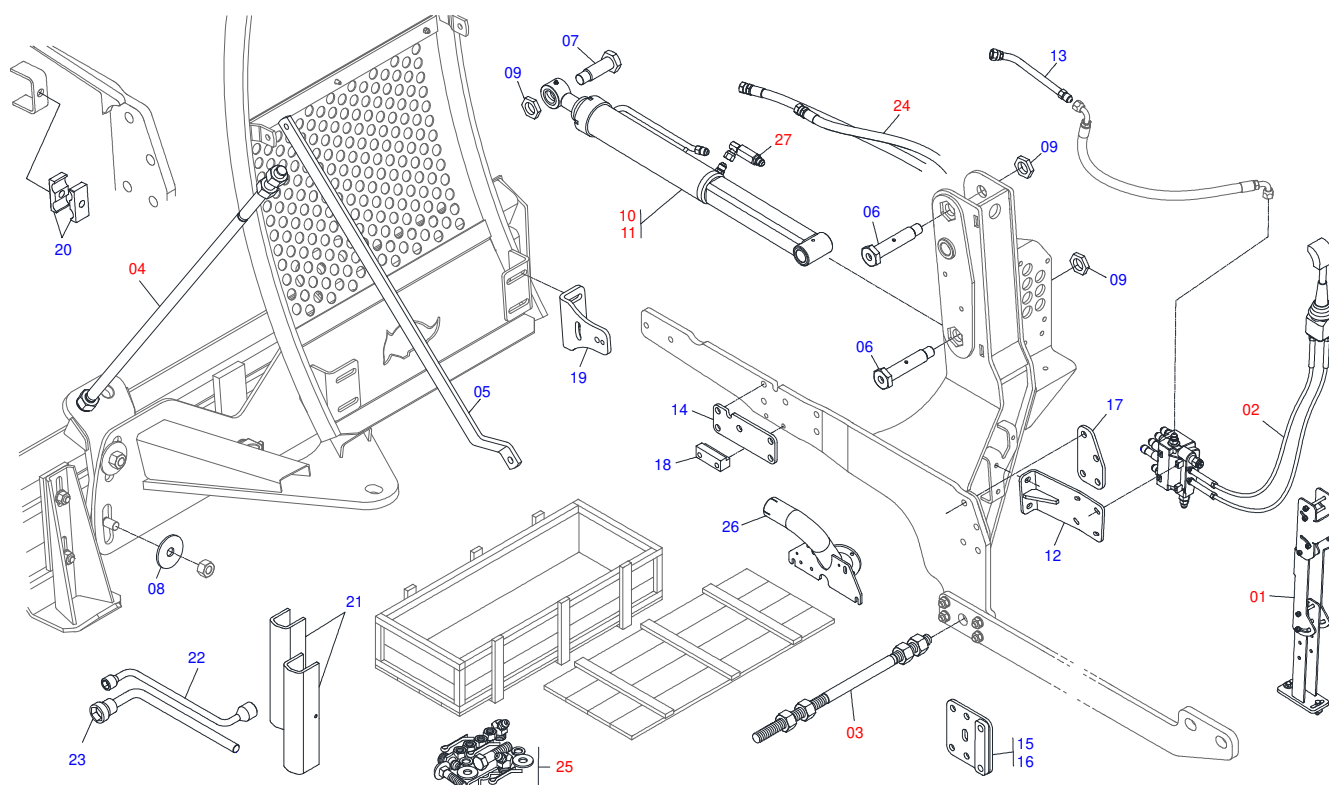

Item	Código	Descrição	Ver Pág.	QT
01	0521045393	CONJUNTO SUPORTE JOY STICK	8	01
02	0521046968	COMANDO 3/8 MON COMPLETO JOY+CAB 1MT	9	01
03	0501044434	VARAO 1.1/4 UNC X 700 COM PORCAS	10	01
04	0501041427	VARAO COMPLETO 1.1/4 NC X 1540	11	02
05	0581013368	MAO FRANCESA 1140		02
06	0581013410	PARAFUSO 1.1/4" UNF X 155		04
07	0581013378	PARAFUSO 1.1/4" X 122 PARA GRAXEIRA		02
08	0501010574	ARRUELA LISA 27 X 100 X 6,30 ZN		04
09	0581010243	ARRUELA SEXTAVADO EXTERNO 57,5 X 12,50		06
10	0521050157	CILINDRO HIDRAULICO 44,45 X 85,72 X 1049 X 360 DIREITO	12	01
11	0521050158	CILINDRO HIDRAULICO 44,45 X 85,72 X 1049 X 360 ESQUERDO	13	01
12	0581013396	CORPO SUPORTE COMANDO		01
13	0521067471	ADAPTADOR PRESSAO		01
14	0571017227	CALÇO CHASSI		02
15	0521067359	TRAVA CHASSI ESQUERDO		01
16	0521067351	TRAVA CHASSI DIREITO		01
17	0581013406	CALÇO EXTERNO FIXAÇÃO CENTRAL CHASSI		02
18	0581013402	BATEDOR		02
19	0571010158	FIXADOR GUIA SUPORTE MOVEL		02
20	0502010477	CORPO SUPORTE PRESILHA		05
21	0531017238	TRAVA TRANSPORTE		02
22	0501068213	CHAVE DUPLA 5/8 X 3/4 CABO CILINDRO		01
23	0501061617	CHAVE 1 CABO CILINDRO SEXTAVADO 1.5/8		01
24	0521050386	JOGO MANGUEIRA	14	01
25	0511032503	PECAS EMBALADAS	15	01
26	0521067469	SUPLEMENTO DO ESCAPAMENTO		01
27	0511057771	CONJUNTO VALVULA SEGURANÇA R.7/8UNF JOELHO	17	02