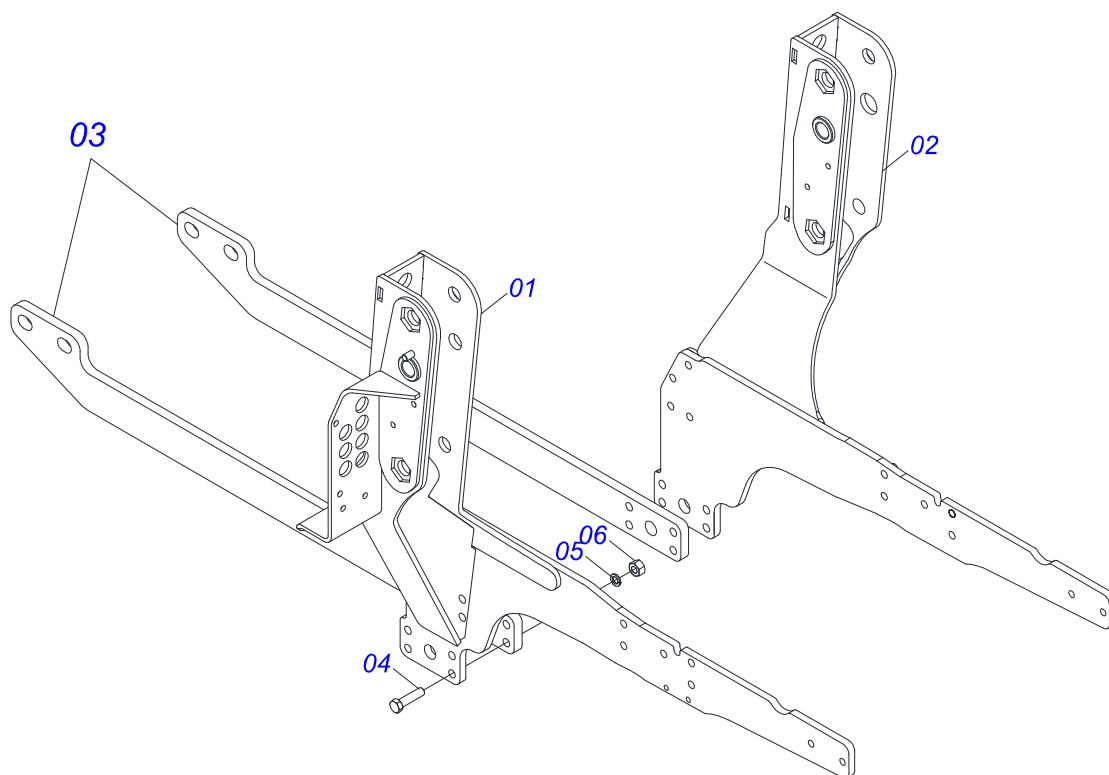

PD - PLAINAS DIANTEIRAS

PD VALTRA - S/A

Código: 0501093329
Série: S-0716
Revisão: 00
Data da Revisão: JUNHO/2022

CATÁLOGO DE PEÇAS

MARCHESAN

PRODUTOS

Código	Descrição
0106020461	PD VTR A750/850/950 BT CDC JS ESP S-0716
0106020429	PD VTR A750/850/950 BT SC ESP S-0716
0106020462	PD VTR A750/850/950 SHT CDC JS ESP S-0716

MARCHESAN

INDICE

0909096405	CHASSI COMPLETO	1
0521046962	CONJUNTO CHASSI COM BARRA TRASEIRA	2
0521046960	SUPORTE MOVEEL COMPLETO	3
0501048330	GUIA SUPORTE MOVEEL ALTA COMPLETA	4
0511047750	PORTA RASPADOR 2400 COMPLETO COM SAPATA	5
0501047708	PORTA RASPADOR 2400 SEM SAPATA	6
0521022962	CAIXA COM COMPONENTES	7
0521045393	CONJUNTO SUPORTE JOY STICK	8
0521046968	COMANDO 3/8 MON COMPLETO JOY+CAB 1MT	9
0501044434	VARAO 1.1/4 UNC X 700 COM PORCAS	10
0501041427	VARAO COMPLETO 1.1/4 NC X 1540	11
0521050157	CILINDRO HIDRAULICO 44,45 X 85,72 X 1049 X 360 DIREITO	12
0521050158	CILINDRO HIDRAULICO 44,45 X 85,72 X 1049 X 360 ESQUERDO	13
0521050386	JOGO MANGUEIRA	14
0511032503	PECAS EMBALADAS	15
0501053835	FEMEA ENGATE RAPIDO AGRICOLA 1/2 NPT COM TAMPA	16
0511057771	CONJUNTO VALVULA SEGURANÇÁ R.7/8UNF JOELHO	17
0521022960	CAIXA COM COMPONENTES	18
0521050378	JOGO MANGUEIRA	19
0511032502	PECAS EMBALADAS	20
0501053834	MACHO ENGATE RAPIDO 1/2 NPT	21
0521022963	CAIXA COM COMPONENTES	22
0521050394	JOGO MANGUEIRA	23
0511032504	PECAS EMBALADAS	24

Item	Código	Descrição	Ver Pág.	QT
01	0521046962	CONJUNTO CHASSI COM BARRA TRASEIRA	2	01
02	0521046960	SUPORTE MOVEL COMPLETO	3	01
03	0501048330	GUIA SUPORTE MOVEL ALTA COMPLETA	4	01
04	0511047750	PORTA RASPADOR 2400 COMPLETO COM SAPATA	5	01
05	0521022962	CAIXA COM COMPONENTES	7	01
05.	0521022960	CAIXA COM COMPONENTES	18	01
05..	0521022963	CAIXA COM COMPONENTES	22	01