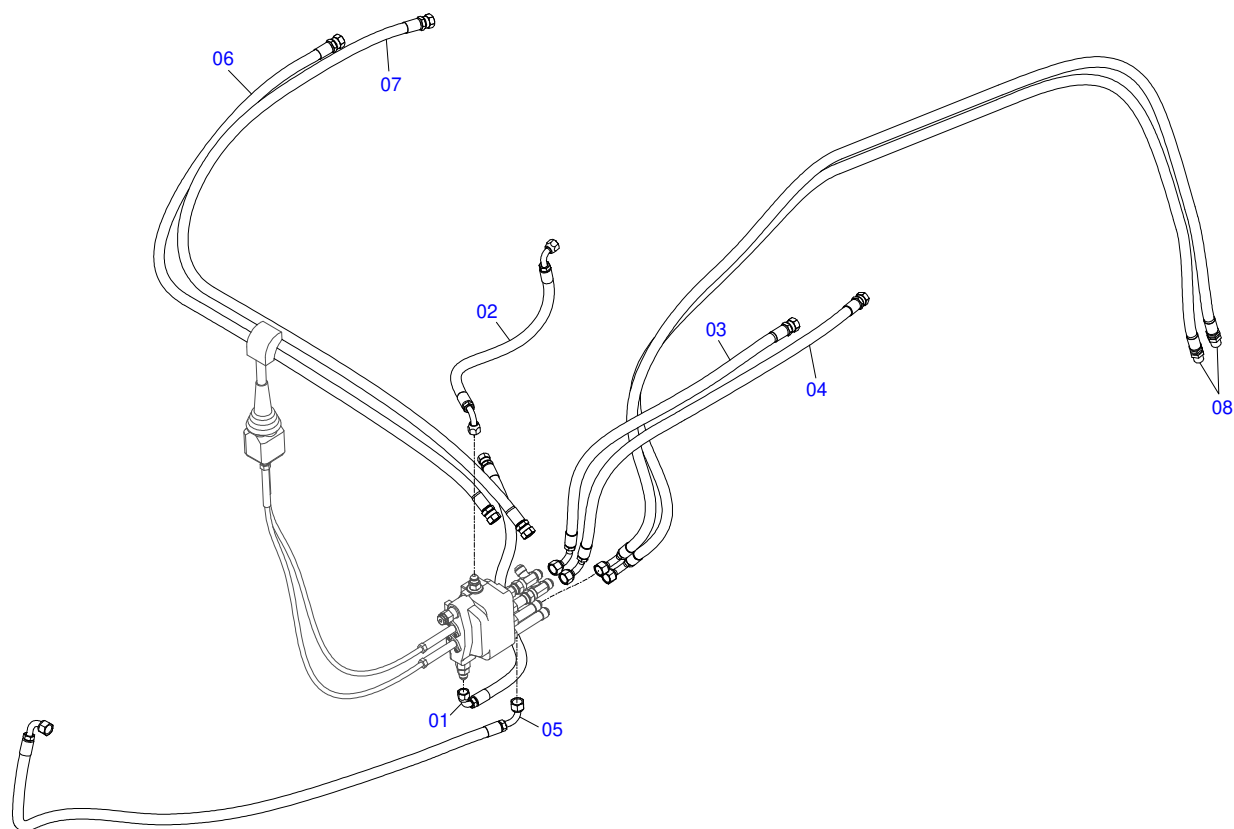

Item	Código	Descrição	Ver Pág.	QT
01	0501014753	VARAO 1.1/4 UNC X 700		01
02	0501010087	PORCA 1.1/4 UNC SEXTAVADA 2 ZN		04

Item	Código	Descrição	Ver Pág.	QT
01	0501014250	VARAO 1.1/4 X 1540		01
02	0501010087	PORCA 1.1/4 UNC SEXTAVADA 2 ZN		04
03	0502012180	ARRUELA CONICA		02

Item	Código	Descrição	Ver Pág.	QT
01	0521067430	CAMISA 85,72 X 468 7/8 - DIR PD VTR A750		01
01A	0541014740	LUVA 38,5 X 48 X 30		02
02	0521067431	EXTENSOR 44,45 X 590 PD VTR A750		01
02A	0521010514	LUVA INTERNO 38,1/38,2 X 52,9 X 50		01
03	0503030387	PLUG CILINDRICO N-004		02
04	0503010002	GRAXEIRA 1800		02
05	0503010042	ANEL O RING 2-214 N 3006-9B 1G05116		01
06	0503010063	PORCA SEXTAVADO AUTOTRAVANTE COM NYLON 1 UNS ALTA G.5 ZN		01
07	0571019710	EMBOLO 44,45 X 85,72 CILINDRO HIDRAULICO		01
08	0503017935	ANEL ZW 008500260 AGEL		01
09	0503018144	ANEL GUIA 6W6-3375-250		01
10	0571019711	SUPORTE ANEIS 44,45 X 85,72		01
11	0503010761	ANEL RASPADOR		01
12	0571019709	TAMPA MOVEL 85,72		01
13	0503017936	ANEL OD 044405200171D-BR AGEL		01
14	0503017938	ANEL GUIA W2-2000-750 (1734)		01
15	0503017937	GAXETA 1870-1750-375-B POLYMAX		01
16	0503017940	ANEL BACK-UP 8-337		02
17	0503017939	ANEL O RING 2-337 N 3006-9B		02

Item	Código	Descrição	Ver Pág.	QT
01	0501082041	MANGUEIRA 3/8 X 500 TR-TC		01
02	0501082058	MANGUEIRA 3/8 X 800 TC-TC		01
03	0501081638	MANGUEIRA 1/2 X 1050 TC-TR		01
04	0501080093	MANGUEIRA 1/2 X 1300 TR-TC 1G68648		01
05	0501080686	MANGUEIRA 1/2 X 2100 TC-TC		01
06	0501080307	MANGUEIRA 1/2 X 2150 TR-TR		01
07	0501080101	MANGUEIRA 1/2 X 2400 TR-TR		01
08	0501080676	MANGUEIRA 1/2 X 3100 TC-TM		02