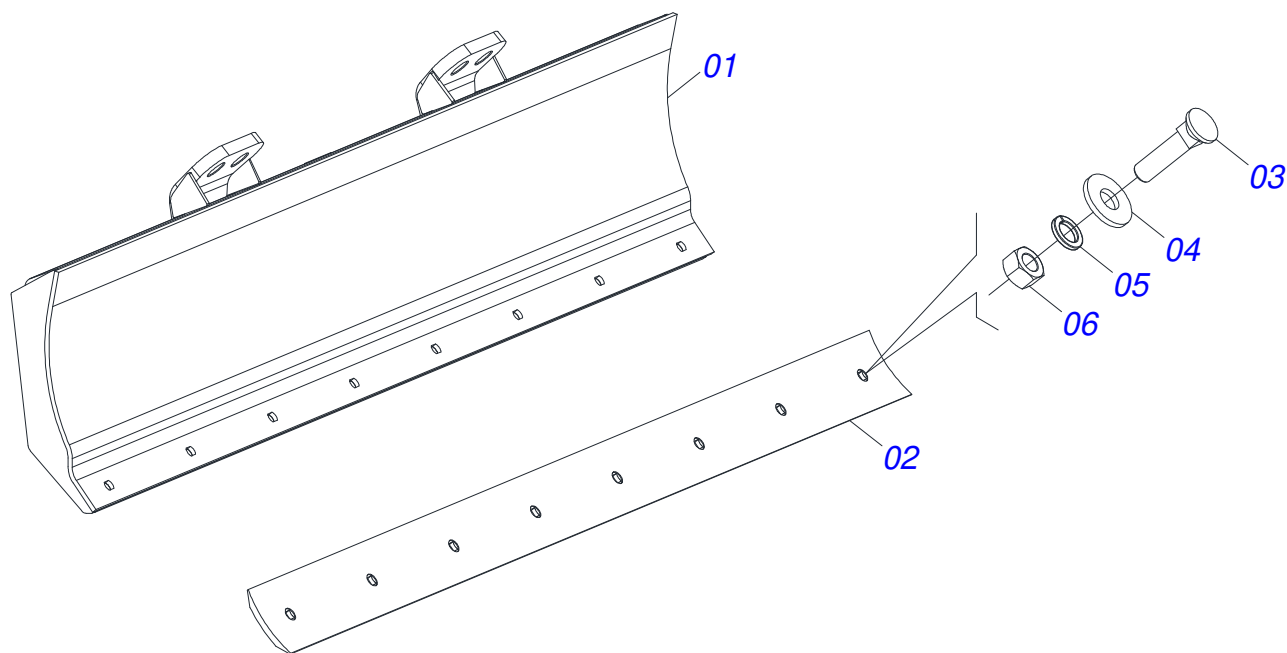

Item	Código	Descrição	Ver Pág.	QT
01	0501067999	PORTA RASPADOR 2390 COM FIXACAO PARA VARAO		01
02	0622360016	RASPADOR REVERSIVEL 2400		01
03	0501012240	PARAFUSO 5/8 UNC X 2.1/2 CEPQ G.5 ZN		08
04	0501012140	ARRUELA LISA 16,50 X 40 X 4,00 ZN		08
05	0503011445	ARRUELA PRESSAO 5/8 SA		08
06	0503010013	PORCA SEXTAVADA 5/8 UNC G.5 ZN		08