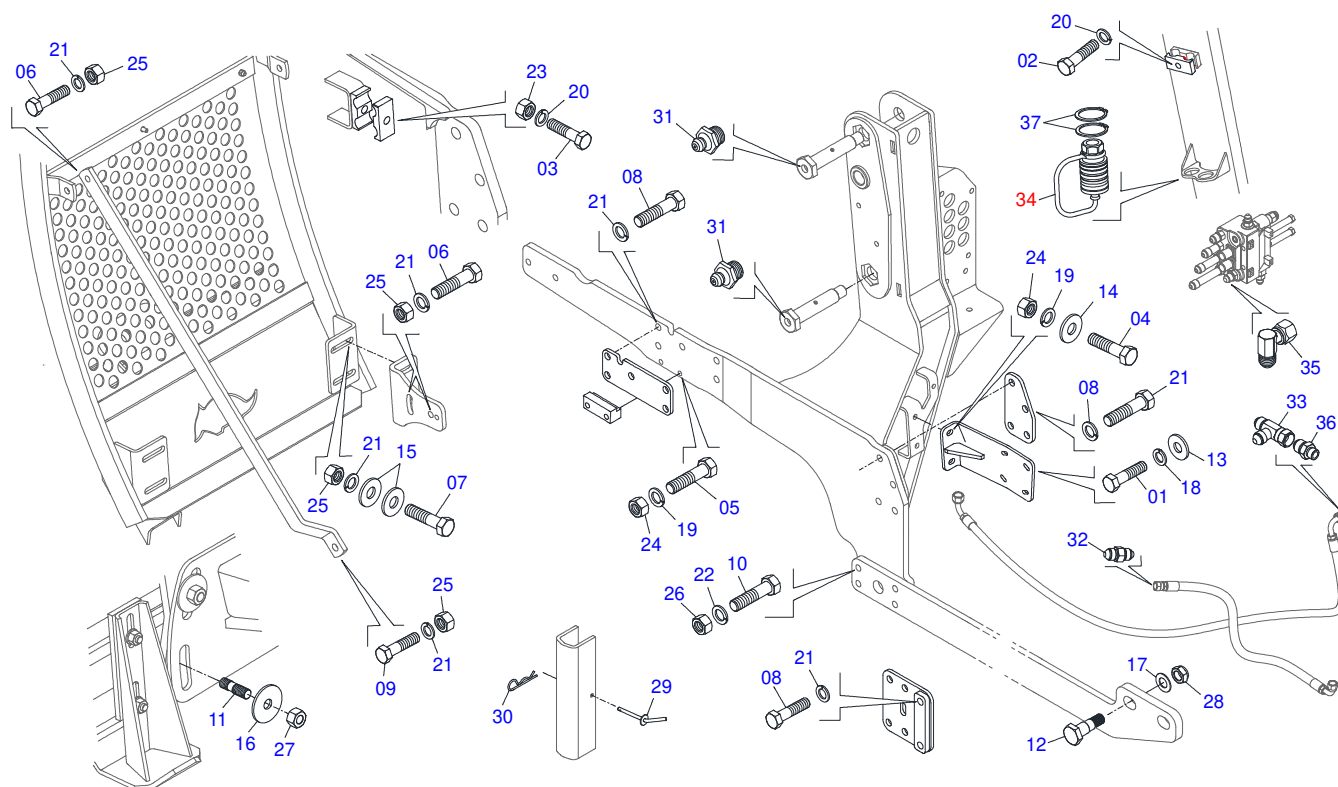

Item	Código	Descrição	Ver Pág.	QT
01	0501014753	VARAO 1.1/4 UNC X 700		01
02	0501010087	PORCA 1.1/4 UNC SEXTAVADA 2 ZN		04

Item	Código	Descrição	Ver Pág.	QT
01	0501014250	VARAO 1.1/4 X 1540		01
02	0501010087	PORCA 1.1/4 UNC SEXTAVADA 2 ZN		04
03	0502012180	ARRUELA CONICA		02

Item	Código	Descrição	Ver Pág.	QT
01	0521067430	CAMISA 85,72 X 468 7/8 - DIR PD VTR A750		01
01A	0541014740	LUVA 38,5 X 48 X 30		02
02	0521067431	EXTENSOR 44,45 X 590 PD VTR A750		01
02A	0521010514	LUVA INTERNO 38,1/38,2 X 52,9 X 50		01
03	0503030387	PLUG CILINDRICO N-004		02
04	0503010002	GRAXEIRA 1800		02
05	0503010042	ANEL O RING 2-214 N 3006-9B 1G05116		01
06	0503010063	PORCA SEXTAVADO AUTOTRAVANTE COM NYLON 1 UNS ALTA G.5 ZN		01
07	0571019710	EMBOLO 44,45 X 85,72 CILINDRO HIDRAULICO		01
08	0503017935	ANEL ZW 008500260 AGEL		01
09	0503018144	ANEL GUIA 6W6-3375-250		01
10	0571019711	SUPORTE ANEIS 44,45 X 85,72		01
11	0503010761	ANEL RASPADOR		01
12	0571019709	TAMPA MOVEL 85,72		01
13	0503017936	ANEL OD 044405200171D-BR AGEL		01
14	0503017938	ANEL GUIA W2-2000-750 (1734)		01
15	0503017937	GAXETA 1870-1750-375-B POLYMAX		01
16	0503017940	ANEL BACK-UP 8-337		02
17	0503017939	ANEL O RING 2-337 N 3006-9B		02

Item	Código	Descrição	Ver Pág.	QT
01	0501082041	MANGUEIRA 3/8 X 500 TR-TC		01
02	0501082058	MANGUEIRA 3/8 X 800 TC-TC		01
03	0501081638	MANGUEIRA 1/2 X 1050 TC-TR		01
04	0501080093	MANGUEIRA 1/2 X 1300 TR-TC 1G68648		01
05	0501080686	MANGUEIRA 1/2 X 2100 TC-TC		01
06	0501080307	MANGUEIRA 1/2 X 2150 TR-TR		01
07	0501080101	MANGUEIRA 1/2 X 2400 TR-TR		01
08	0501080676	MANGUEIRA 1/2 X 3100 TC-TM		02