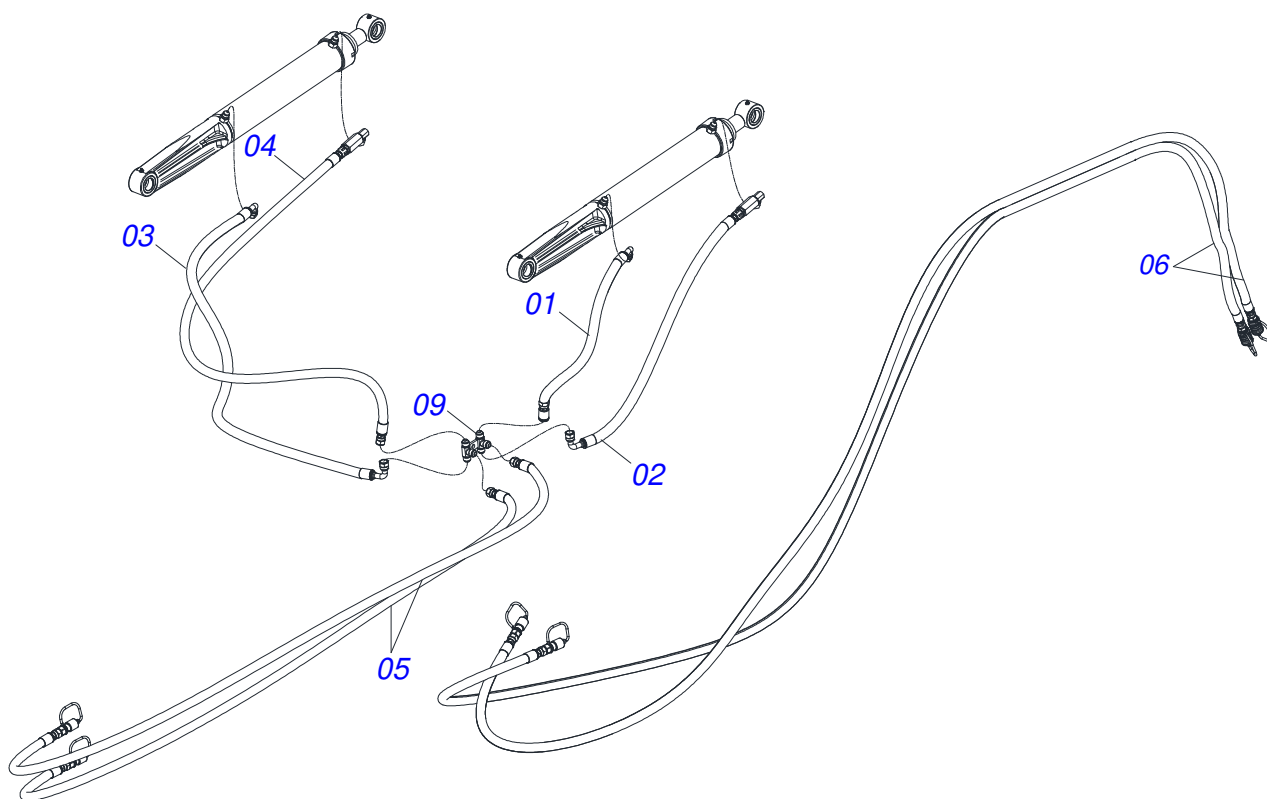

Item	Código	Descrição	Ver Pág.	QT
01	0501081638	MANGUEIRA 1/2 X 1050 TC-TR		01
02	0501080093	MANGUEIRA 1/2 X 1300 TR-TC 1G68648		01
03	0501080307	MANGUEIRA 1/2 X 2150 TR-TR		01
04	0501080101	MANGUEIRA 1/2 X 2400 TR-TR		01
05	0501080075	MANGUEIRA 1/2 X 2400 TR-TM		02
06	0501080291	MANGUEIRA 1/2 X 5300 TR-TM		02