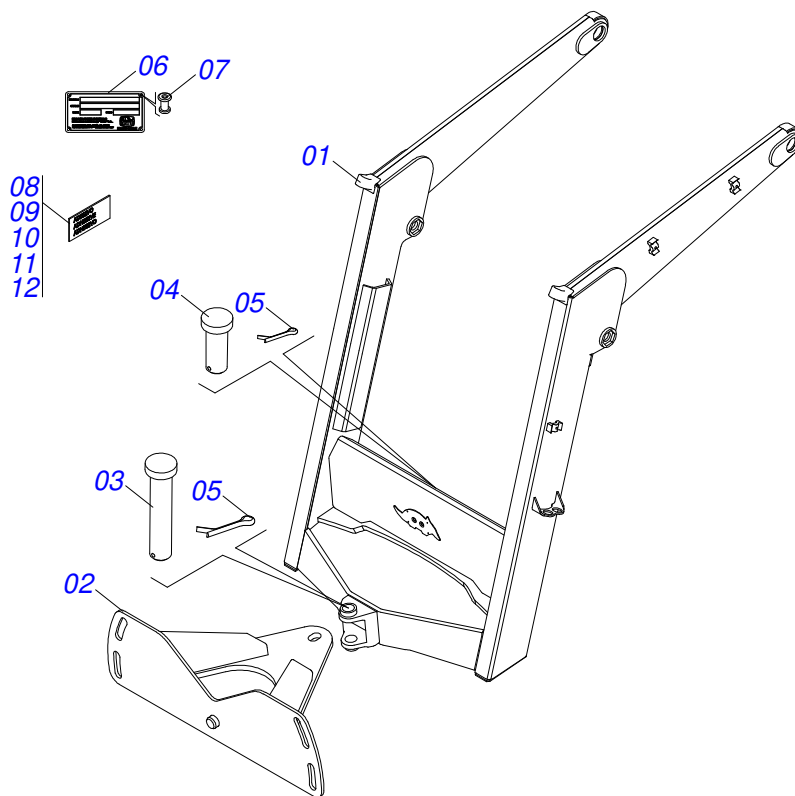

Item	Código	Descrição	Ver Pág.	QT
01	0521067528	SUPORTE MOVEI		01
02	0501063368	SUPORTE REGULADOR 1/2		01
03	0521010618	EIXO JUNCAO 37,50 X 220 V 880-4 ZN		01
04	0521010612	EIXO JUNCAO 37,50 X 100		01
05	0503010010	CONTRAPINO 1/4 X 2.1/2		02
06	0503034003	ETIQUETA IDENTIFICACAO ALUMINIO MARCHESAN 61 X 118		01
07	0503010001	REBITE POP ADESIVA 423 3,2 X 5,5		04
08	0503031428	ETIQUETA ADESIVA ATENCAO LER MANUAL		01
09	0503031827	ETIQUETA ADESIVA LUBRIFICACAO E REAPERTO DIARIO		01
10	0503062270	CONJUNTO ETIQUETA ADESIVA		01
11	0503034078	ETIQUETA ADESIVA PONTOS PARA ICAMENTO		03
12	0503031087	ETIQUETA ADESIVA AUTO CONTROLE OK APROVADO		01