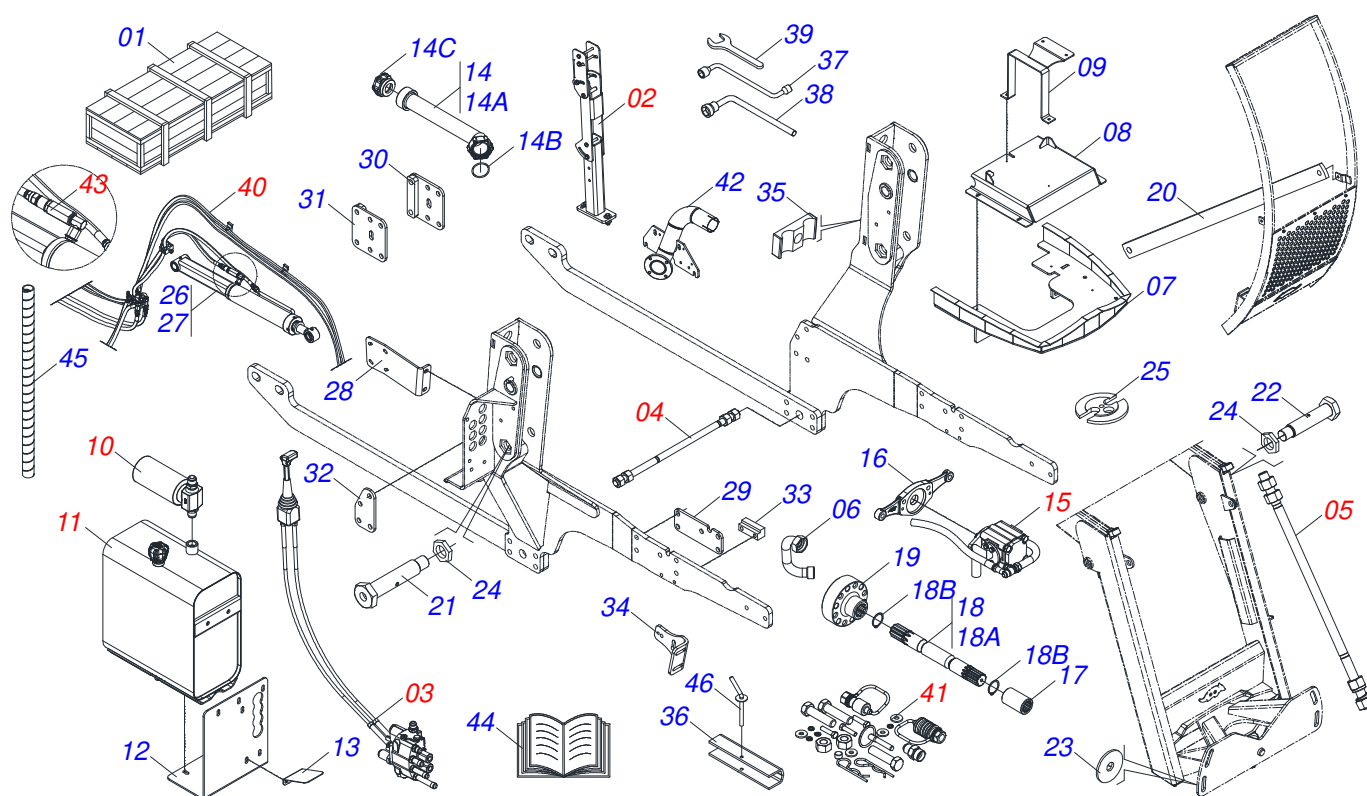

Item	Código	Descrição	Ver Pág.	QT
01	0501100416	CAIXA MADEIRA 1600 X 580 X 250		01
02	0521045393	CONJUNTO SUPORTE JOY STICK	8	01
03	0521046875	COMANDO 1/2 COMPLETO JOY+CAB1,0MT		01
04	0501044434	VARAO 1.1/4 UNC X 700 COM PORCAS	10	01
05	0501041427	VARAO COMPLETO 1.1/4 NC X 1540	11	02
06	0521067470	DUTO SAIDO TANQUE		01
07	0521065610	TAMPA FRONTAL		01
08	0521065612	SUPORTE BATERIA		01
09	0571017962	SUPORTE FILTRO		01
10	0521050247	FILTRO RETORNO MAIOR COMPLETO R.7/8		01
11	0521046987	RESERVATORIO OLEO COMPLETO		01
12	0581013225	SUPORTE TANQUE 340		01
13	0581013395	PROTECAO MANGUEIRA		01
14	0521050292	PROLONGADOR BOCA TANQUE COM TAMPA		01
14A	0521067432	PROLONGADOR DUTO TANQUE DIESEL		01
14B	0503010141	ANEL O RING 2-226 N 3006-9B		02
14C	0502020549	TAMPA TANQUE		01
15	0521045277	BOMBA 40L COM DUTOS		01
16	0502010097	SUPORTE BOMBA		01
17	0503030838	LUVA ACOPLAMENTO 1.1/8 X 61 ESTRIADA		01
18	0521054138	EIXO 290 X 1.1/8 EST X 1.1/8-30G COM ANEL		01
18A	0521065607	EIXO 290X1.1/8 ESTRIADO X 1.1/8-30G		01
18B	0503010174	ANEL RETENTOR PARA EIXO 501028		02
19	0501067327	FLANGE ACOPLAMENTO 99,7 X 62 ESTRIADA 1.1/8		01
20	0581013368	MAO FRANCESA 1140		02
21	0581013410	PARAFUSO 1.1/4" UNF X 155		04
22	0581013378	PARAFUSO 1.1/4" X 122 PARA GRAXEIRA		02
23	0501010574	ARRUELA LISA 27 X 100 X 6,30 ZN		04
24	0581010243	ARRUELA SEXTAVADO EXTERNO 57,5 X 12,50		06
25	0581013404	TAMPAO COMANDO CABO		02
26	0521050157	CILINDRO HIDRAULICO 44,45 X 85,72 X 1049 X 360 DIREITO	12	01