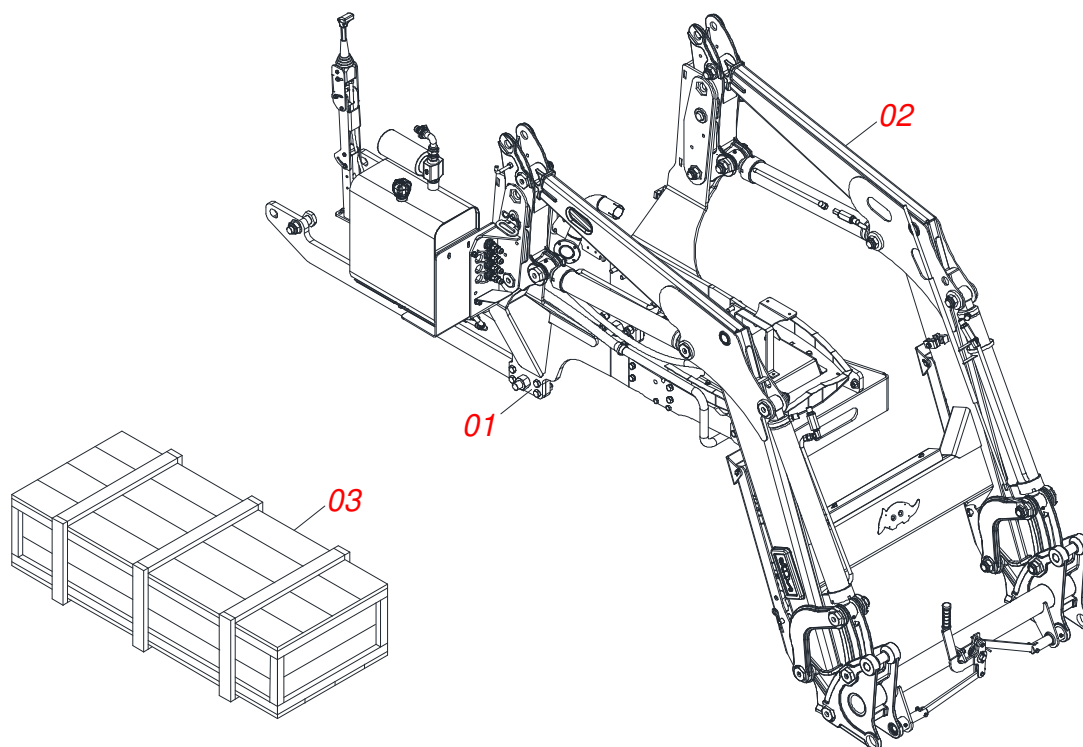

MARCHESAN

INDICE

0909096336	CHASSI COMPLETO	1
0521046962	CONJUNTO CHASSI COM BARRA TRASEIRA	2
0531041063	SUPORTE MOVEL COMPLETO - PCA 600	3
0531041066	SUPORTE MOVEL COMPLETO - PCA PLUS 1500	4
0521022970	CAIXA COM COMPONENTES	5
0521045393	CONJUNTO SUPORTE JOY STICK	6
0521046974	COMANDO 3/8 MONOBLOCO SDM 102/2 JOY+CAB 1,0MT	7
0521046975	CONJUNTO MULTI CONECTORES MACHO/FEMEA 2PS06-4-2	8
0521050418	JOGO MANGUEIRAS	9
0511032508	PECAS EMBALADAS SAQUINHO	10
0521022967	CAIXA COM COMPONENTES	11
0521045489	COMANDO MONOBLOCO SDM102/2 JOY CAB1,5M	12
0501044434	VARAO 1.1/4 UNC X 700 COM PORCAS	13
0511056981	JOGO MANGUEIRA	14
0511032506	PECAS EMBALADAS	15
0501053835	FEMEA ENGATE RAPIDO AGRICOLA 1/2 NPT COM TAMPA	16
0521022966	CAIXA COM COMPONENTES	17
0511032505	PECAS EMBALADAS	18
0501053834	MACHO ENGATE RAPIDO 1/2 NPT	19
0521022973	CAIXA COM COMPONENTES	20
0521046875	COMANDO 1/2 COMPLETO JOY+CAB1,0MT	21
0521045277	BOMBA 40L COM DUTOS	22
0521046987	RESERVATORIO OLEO COMPLETO	23
0521050247	FILTRO RETORNO MAIOR COMPLETO R.7/8	24
0511032510	PECAS EMBALADAS	25