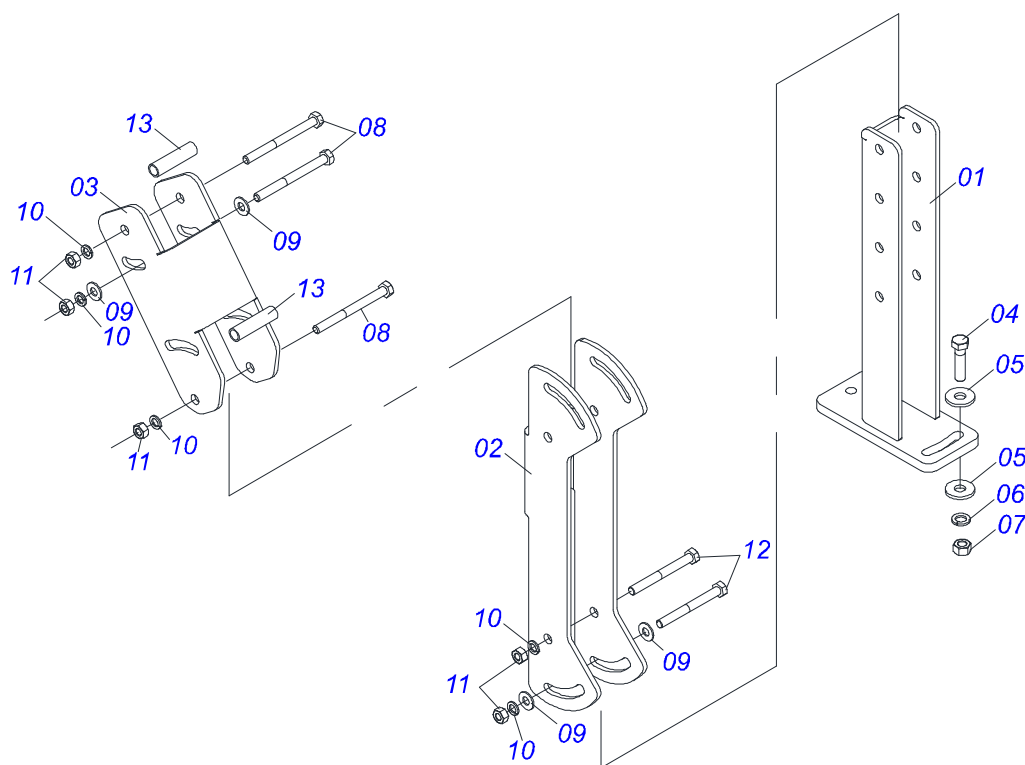

Item	Código	Descrição	Ver Pág.	QT
01	0521065789	SUPORTE INFERIOR JOYSTICK		01
02	0571018376	CORPO CENTRAL SUPORTE JOYSTICK		01
03	0571018375	CORPO SUPERIOR SUPORTE JOYSTICK		01
04	0503010849	PARAFUSO 3/8 UNC X 1.1/2 C S G.5 ZN		02
05	0501010984	ARRUELA LISA 10,50 X 27 X 3,00 ZN		02
06	0503010025	ARRUELA PRESSAO 3/8 ZN 1K01527		02
07	0503010026	PORCA SEXTAVADA 3/8 UNC G.5 ZN		02
08	0503010848	PARAFUSO 5/16 UNC X 3.1/2 C S G.5 ZN		04
09	0501010694	ARRUELA LISA 8,50 X 18 X 1,50 ZN		06
10	0503010179	ARRUELA PRESSAO 5/16 ZN 1K01528		06
11	0503010337	PORCA SEXTAVADA 5/16 UNC G.5 ZN		06
12	0503011053	PARAFUSO 5/16 UNC X 3 C S G.5 ZN		02
13	0541015551	LUVA 10 X 13 X 50 PCA-T 1750 MF 292		02