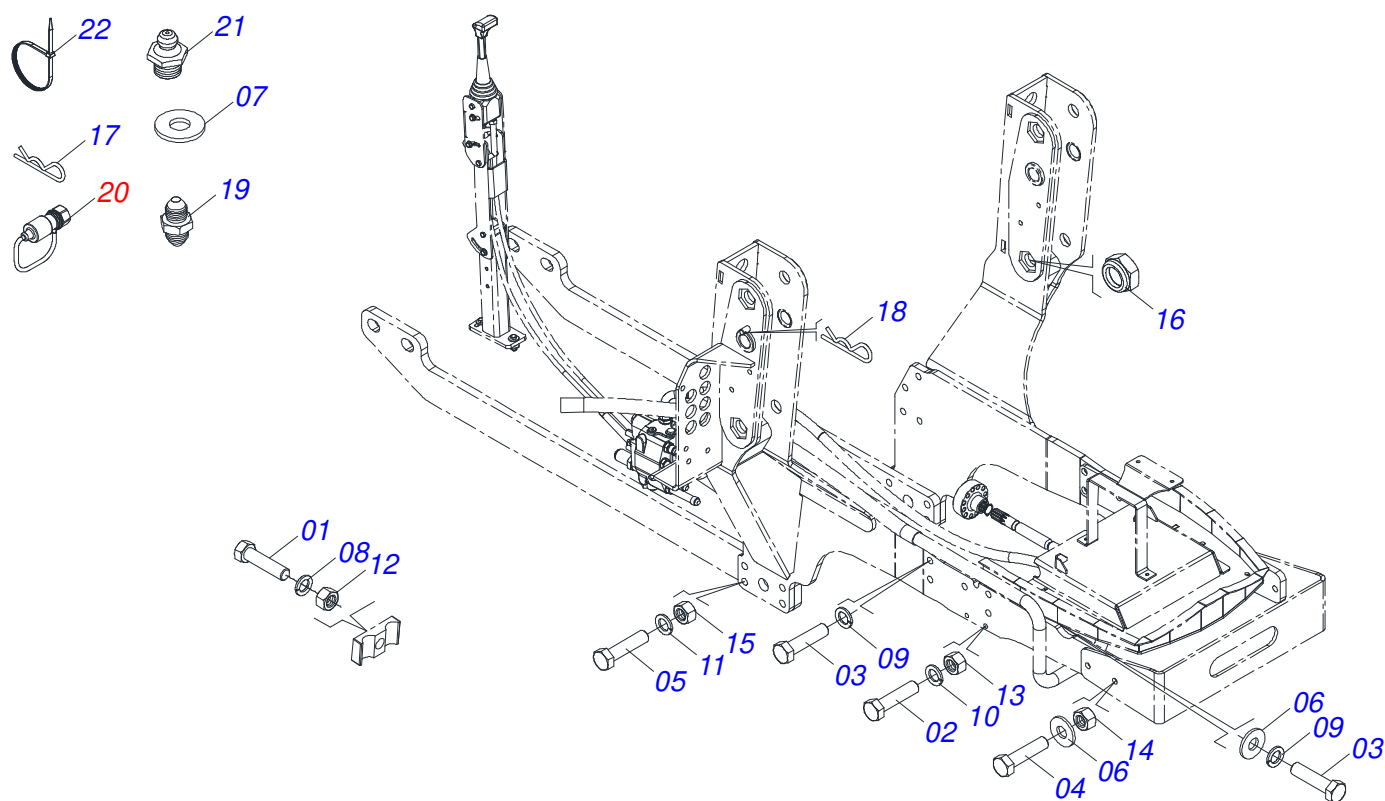

Item	Código	Descrição	Ver Pág.	QT
01	0503011173	PARAFUSO 7/16 UNC X 2 CSRT G.5 ZN		01
02	0503010479	PARAFUSO 1/2 UNCX3 CS G.5 ZN		04
03	0503011730	PARAFUSO M16 X 2 X 60 C S 10.9 ZN		20
04	0501010100	PARAFUSO 5/8 UNC X 2 CS G.5 ZN		04
05	0501010500	PARAFUSO 3/4 UNC X 3 CS G.5 ZN		08
06	0501012140	ARRUELA LISA 16,50 X 40 X 4,00 ZN		04
07	0521011132	ARRUELA LISA 32,30 X 60 X 3,00 ZN		02
08	0503010180	ARRUELA PRESSAO 7/16 ZN 1K01546		01
09	0503010027	ARRUELA PRESSAO 5/8 ZN 1K01574		20
10	0503010019	ARRUELA PRESSAO 1/2 ZN 1K01556		04
11	0503010023	ARRUELA PRESSAO 3/4 ZN 1K01584		08
12	0503010244	PORCA SEXTAVADA 7/16 UNC G.5 ZN		01
13	0503010060	PORCA SEXTAVADA 1/2 UNC G.5 ZN		04
14	0503010013	PORCA SEXTAVADA 5/8 UNC G.5 ZN		04
15	0503010014	PORCA SEXTAVADA 3/4 UNC (PESADA) G.5 ZN		08
16	0503010044	PORCA SEXTAVADA AUTOTRAVANTE COM NYLON 1.1/4 UNF BAIXA G.5 ZN		04
17	0503030168	CUPILHA 3 X 50		02
18	0503030012	CUPILHA 4 X 88		02
19	0571018714	NIPLE UNIÃO 3/4"X3/4"UNF(SEXTAVADO 7/8"X50)		04
20	0501053834	MACHO ENGATE RAPIDO 1/2 NPT	19	04
21	0503010002	GRAXEIRA 1800		02
22	0503013527	ABRACADEIRA ZIPER 28CM 1G01144		10