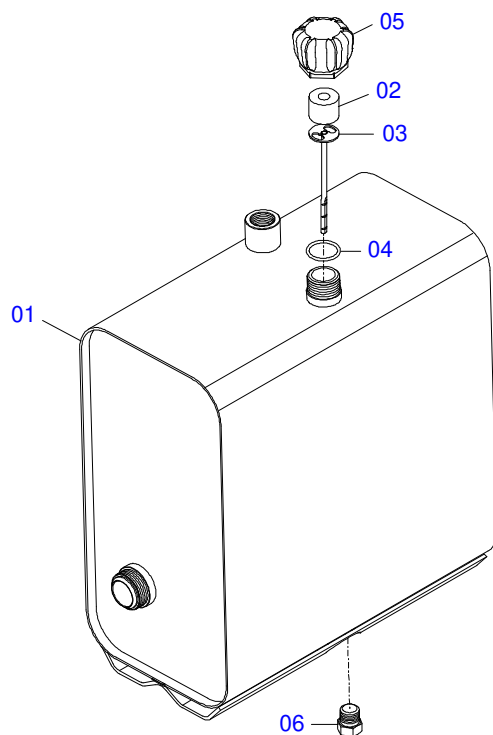

Item	Código	Descrição	Ver Pág.	QT
01	0501068880	RESERVATORIO OLEO		01
02	0503030044	ELEMENTO FILTRANTE AR		01
03	0501060975	MEDIDOR OLEO 155		01
04	0503010185	ANEL O RING 2-221 N 3006-9B		01
05	0502020472	CORPO TAMPA TANQUE		01
06	0503031604	BUJAO 1/2 BSP X 17		01