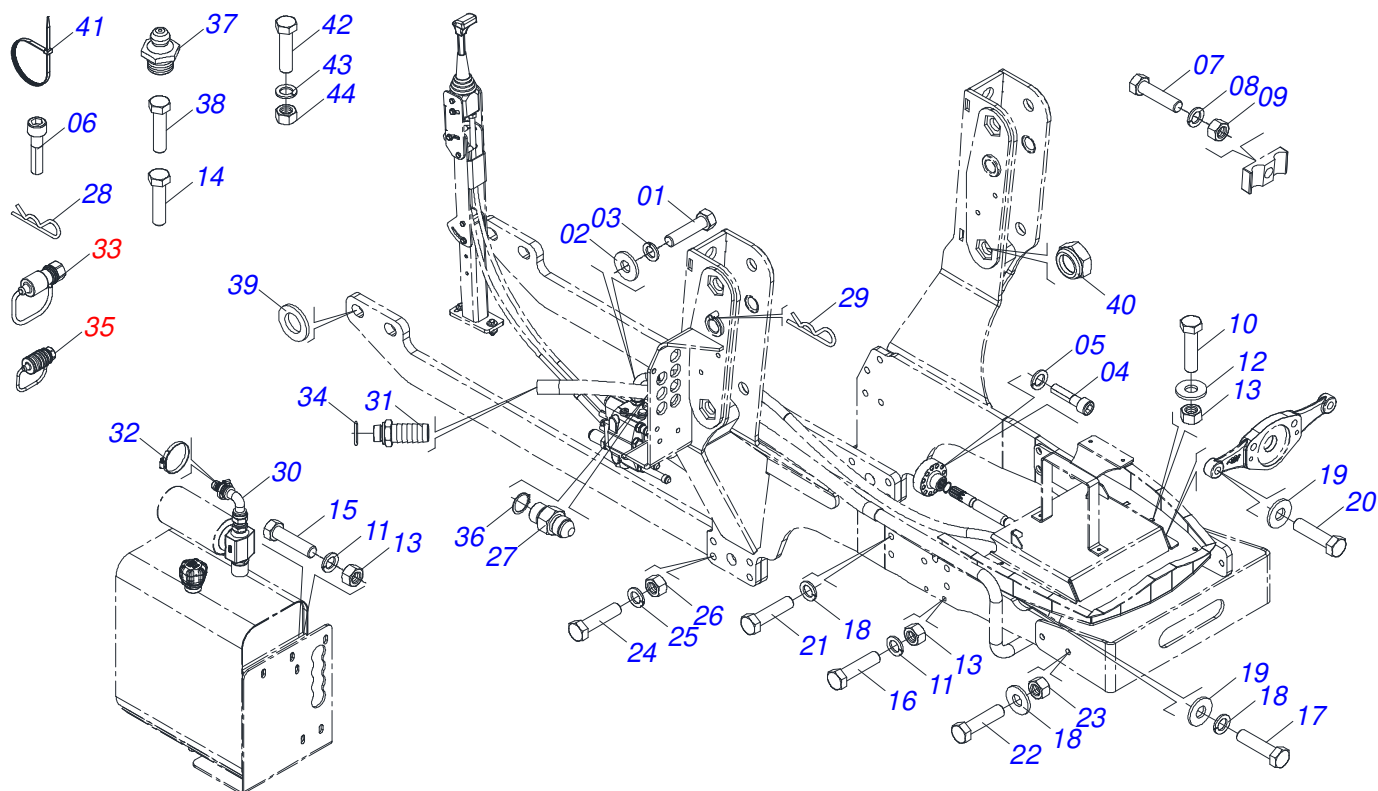

Item	Código	Descrição	Ver Pág.	QT
01	0503016506	PARAFUSO 5/16 UNC X 3/4 C S G.5 ZN		08
02	0501010694	ARRUELA LISA 8,50 X 18 X 1,50 ZN		08
03	0503010179	ARRUELA PRESSAO 5/16 ZN 1K01528		08
04	0503011313	PARAFUSO M 8 X 1,25 X 50 C C S I 12.9		06
05	0503010025	ARRUELA PRESSAO 3/8 ZN 1K01527		06
06	0503010728	PARAFUSO M10 X 1,5 X 30 C CS I 12.9		02
07	0503011173	PARAFUSO 7/16 UNC X 2 CSRT G.5 ZN		01
08	0503010180	ARRUELA PRESSAO 7/16 ZN 1K01546		01
09	0503010244	PORCA SEXTAVADA 7/16 UNC G.5 ZN		01
10	0501010161	PARAFUSO 1/2 UNC X 1.1/4 C S G.2 ZN		03
11	0503010019	ARRUELA PRESSAO 1/2 ZN 1K01556		17
12	0511017302	ARRUELA LISA 13,50 X 32,50 X 3,0 ZN		07
13	0503010060	PORCA SEXTAVADA 1/2 UNC G.5 ZN		12
14	0503010395	PARAFUSO 1/2 UNC X 1.1/4 CSRT G.5 ZN		02
15	0503014734	PARAFUSO 1/2 UNC X 1.1/4 CAPQ G.2 ZN		05
16	0503010479	PARAFUSO 1/2 UNCX3 CS G.5 ZN		04
17	0503010148	PARAFUSO M16 X 2 X 40 C S 8.8 ZN		02
18	0503010027	ARRUELA PRESSAO 5/8 ZN 1K01574		24
19	0501012140	ARRUELA LISA 16,50 X 40 X 4,00 ZN		06
20	0503011188	PARAFUSO M16X 2 X 50 CS 8.8 ZN 1K19302		02
21	0503011730	PARAFUSO M16 X 2 X 60 C S 10.9 ZN		20
22	0501010100	PARAFUSO 5/8 UNC X 2 CS G.5 ZN		04
23	0503010013	PORCA SEXTAVADA 5/8 UNC G.5 ZN		04
24	0501010500	PARAFUSO 3/4 UNC X 3 CS G.5 ZN		08
25	0503010023	ARRUELA PRESSAO 3/4 ZN 1K01584		08
26	0503010014	PORCA SEXTAVADA 3/4 UNC (PESADA) G.5 ZN		08
27	0511014065	NIPLE R 7/8 NF X R1/2NPT X 52 ZN PDMF 292-4		08
28	0503030168	CUPILO 3 X 50		02
29	0503030012	CUPILO 4 X 88		02
30	0503018722	TERMINAL CURVO JIC PARA MANGUEIRA 1		02
31	0581013403	BICO R.1.1/6UNC PARA MANGUEIRA 1.1/4		01