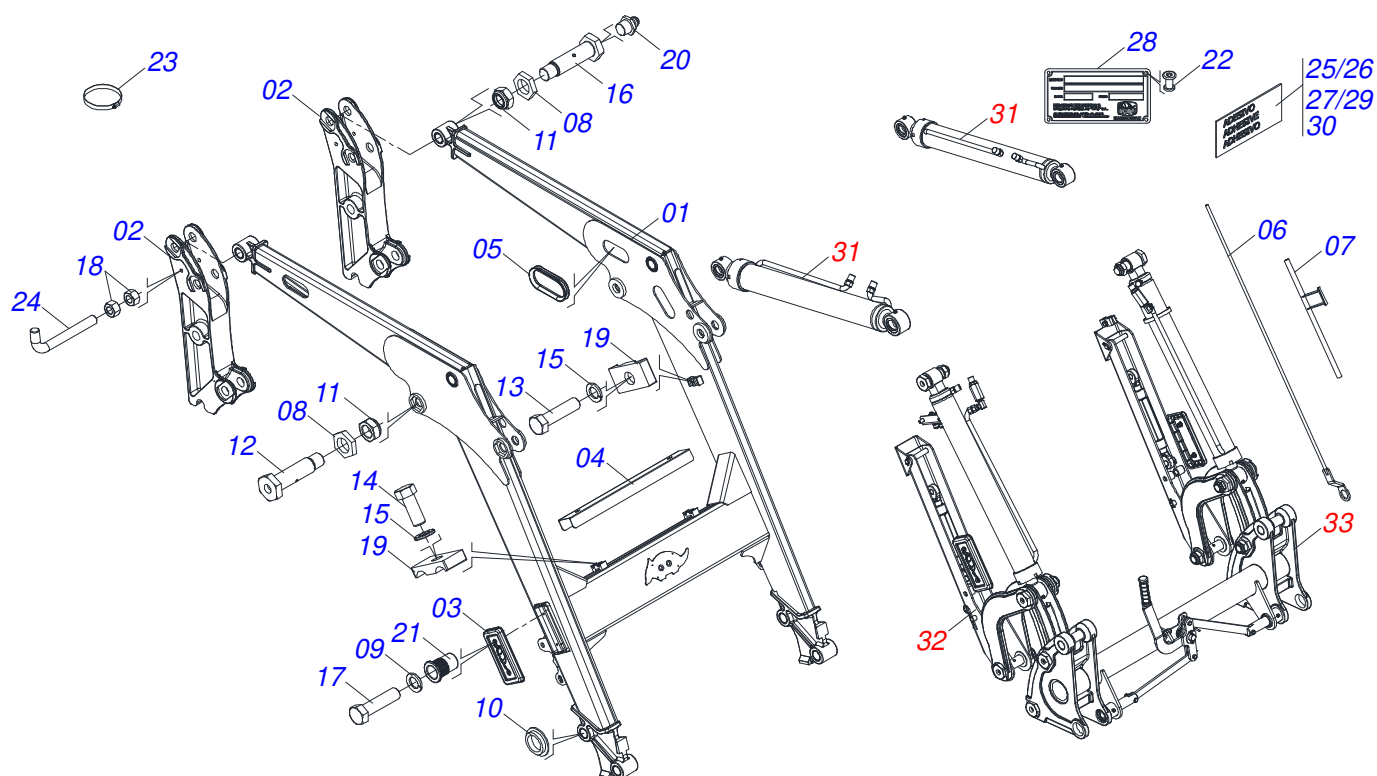

Item	Código	Descrição	Ver Pág.	QT
01	0531060872	SUPORTE MOVEL PONTEIRA FUNDIDA		01
02	0502012950	TORRE		02
03	0503035448	TAMPA		02
04	0581017751	PROTECAO MANGUEIRA		01
05	0503034364	PROTEÇÃO MANGUEIRA		02
06	0521068692	VARAO NIVELADOR		01
07	0521067968	GUIA VARAO		01
08	0581010243	ARRUELA SEXTAVADO EXTERNO 57,5 X 12,50		06
09	0503010143	ARRUELA PRESSAO 1/4 ZN 1K01518		04
10	0591010982	ARRUELA ESPACADORA		04
11	0503010044	PORCA SEXTAVADA AUTOTRAVANTE COM NYLON 1.1/4 UNF BAIXA G.5 ZN		08
12	0581013575	PARAFUSO 1.1/4 UNF X 85		04
13	0503012555	PARAFUSO 7/16 UNC X 2 CS RT G.7 ZN		03
14	0503011338	PARAFUSO 7/16 UNC X 1 C S G.5 ZN		02
15	0503010180	ARRUELA PRESSAO 7/16 ZN 1K01546		05
16	0571018264	PARAFUSO 1.1/4" UNF X 149 ZN		04
17	0503010461	PARAFUSO 1/4 UNC X 1 C S G.2 ZN		04
18	0503010060	PORCA SEXTAVADA 1/2 UNC G.5 ZN		02
19	1902010477	CORPO SUPERIOR PRESILHA		04
20	0503010002	GRAXEIRA 1800		12
21	0503019901	REBITE ROSCA INTERNA RM 1/4 P30S		04
22	0503010001	REBITE POP ADESIVA 423 3,2 X 5,5		04
23	0503011372	ABRACADEIRA 102 A 121		01
24	0581010285	GANCHO FIXACÃO COMANDO		01
25	0503031087	ETIQUETA ADESIVA AUTO CONTROLE OK APROVADO		01
26	0503031428	ETIQUETA ADESIVA ATENCAO LER MANUAL		01
27	0503031827	ETIQUETA ADESIVA LUBRIFICACAO E REAPERTO DIARIO		01
28	0503034003	ETIQUETA IDENTIFICACAO ALUMINIO MARCHESAN 61 X 118		01