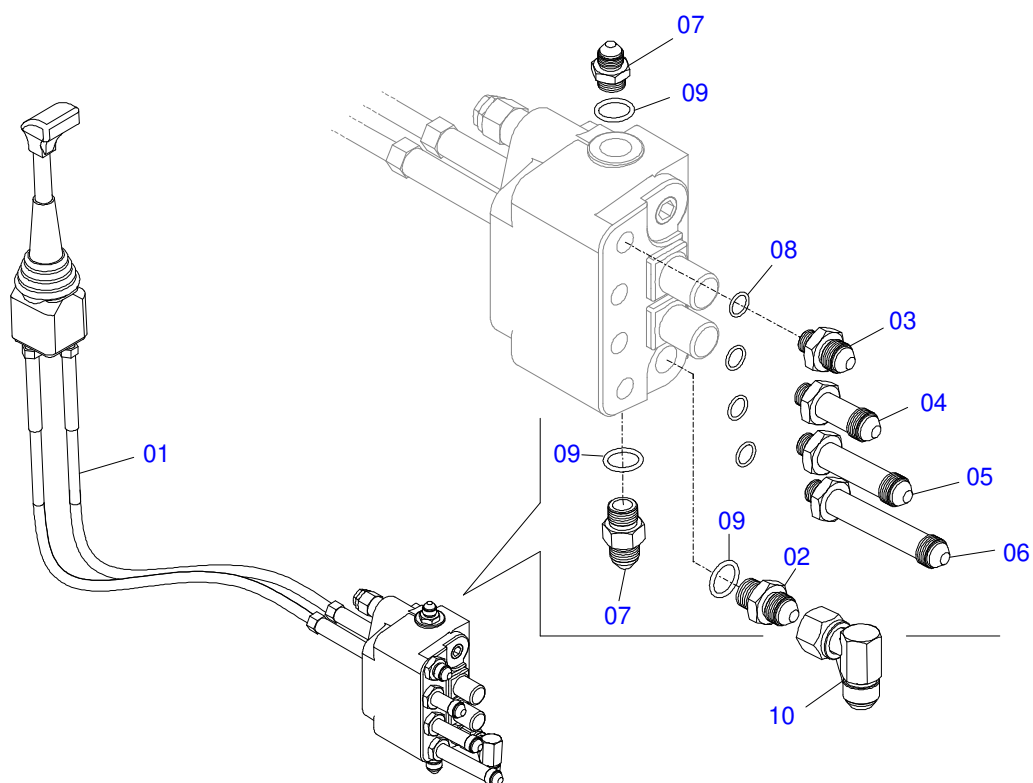

Item	Código	Descrição	Ver Pág.	QT
01	0503062376	COMANDO MONOBLOCO SDM102/2 JOY+CAB 1MT (WALVOIL 405910)		01
02	0501011460	NIPLE 7/8 NF X 3/4 NF SEXTAVADO 1X46 ZN		01
03	0501012109	NIPLE R 3/4NF X R9/16NF		01
04	0581013581	NIPLE 3/4UNF X 9/16UNF - 63MM		01
05	0581013580	NIPLE 3/4UNF X 9/16UNF - 88MM		01
06	0581013578	NIPLE 3/4 UNF X 9/16 UNF 113MM		01
07	0501010617	NIPLE 3/4 NF X 3/4 NF SEXTAVADO 7/8 X 44		02
08	0503011030	ANEL O RING 2-014 N 3006-9B		04
09	0503010045	ANEL O RING 2-116 N 3006-9B 1G05420		03
10	0503018033	JOELHO MACHO JIC 37 X R.7/8 UNF PORCA GIRATORIA		01