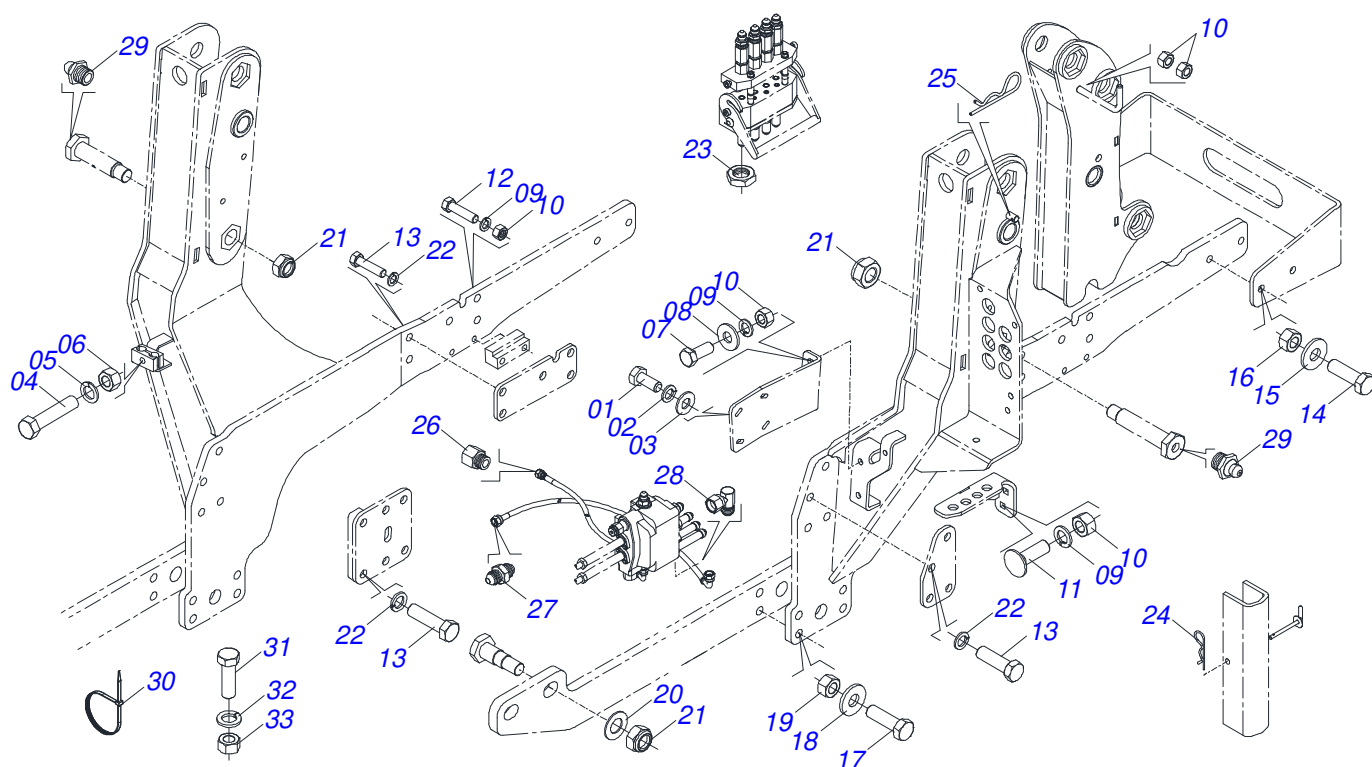

Item	Código	Descrição	Ver Pág.	QT
01	0521065789	SUPORTE INFERIOR JOYSTICK		01
02	0571018376	CORPO CENTRAL SUPORTE JOYSTICK		01
03	0571018375	CORPO SUPERIOR SUPORTE JOYSTICK		01
04	0503010849	PARAFUSO 3/8 UNC X 1.1/2 C S G.5 ZN		02
05	0501010984	ARRUELA LISA 10,50 X 27 X 3,00 ZN		02
06	0503010025	ARRUELA PRESSAO 3/8 ZN 1K01527		02
07	0503010026	PORCA SEXTAVADA 3/8 UNC G.5 ZN		02
08	0503010848	PARAFUSO 5/16 UNC X 3.1/2 C S G.5 ZN		04
09	0501010694	ARRUELA LISA 8,50 X 18 X 1,50 ZN		06
10	0503010179	ARRUELA PRESSAO 5/16 ZN 1K01528		06
11	0503010337	PORCA SEXTAVADA 5/16 UNC G.5 ZN		06
12	0503011053	PARAFUSO 5/16 UNC X 3 C S G.5 ZN		02
13	0541015551	LUVA 10 X 13 X 50 PCA-T 1750 MF 292		02

Item	Código	Descrição	Ver Pág.	QT
01	0503062408	ENGATE RAPIDO ACO CARB MULTIFASTER 3PW06-4-12G M C		01
02	0503062409	ENGATE RAPIDO ACO CARB MULTIFASTER 2PW06-4-1/12SFC		01
03	0581013446	ADAPTADOR R.3/4UNF X 3/4UNF X 68		04
04	0571012012	NIPLE 1/2"BSP X 3/4"UNF 16FPP X 43		04
05	0503030385	PLUG CILINDRICO N-002		04

Item	Código	Descrição	Ver Pág.	QT
01	0501080375	MANGUEIRA 3/8 X 600 TR-TC		01
02	0501080599	MANGUEIRA 3/8 X 650 TR-TC		01
03	0501080413	MANGUEIRA 3/8 X 700 TR-TC		01
04	0501080328	MANGUEIRA 3/8 X 750 TR-TC		01
05	0501080302	MANGUEIRA 3/8 X 1300 TR-TC		02
06	0501080283	MANGUEIRA 1/2 X 2600 TC-TC		01