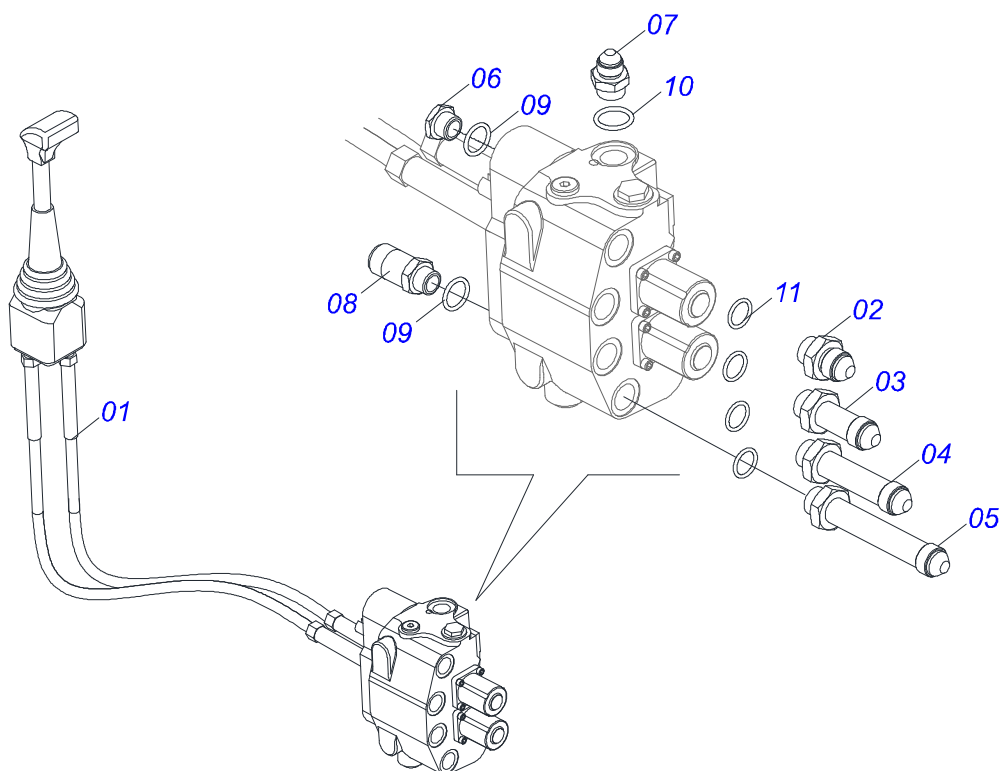

Item	Código	Descrição	Ver Pág.	QT
01	0503062624	COMAND MON SDM122/2 JOY+CAB 1,0MT(TAKARADA 10288)		01
02	0501010590	NIPLE R 7/8 NF SEXTAVADO 1 X 48 1G21300		01
03	0581013293	NIPLE R.7/8 NF		01
04	0581013292	NIPLE R.7/8 NF		01
05	0581013291	NIPLE R.7/8 NF		01
06	0501015335	BUJAO 1.1/16" UN X 22		01
07	0581013289	NIPLE R.1.1/16 UN X 1/2 BSP X 52 VTR A750/85/950		01
08	0581013290	NIPLE R.1.5/16 X R.1.1/16 X 90 SEXT 1.1/2 VTR A750		01
09	0503011109	ANEL O RING 2-119 N 3006 9B		02
10	0503010045	ANEL O RING 2-116 N 3006-9B 1G05420		01
11	0503010190	ANEL O RING 2-114 N 3006-9B		04