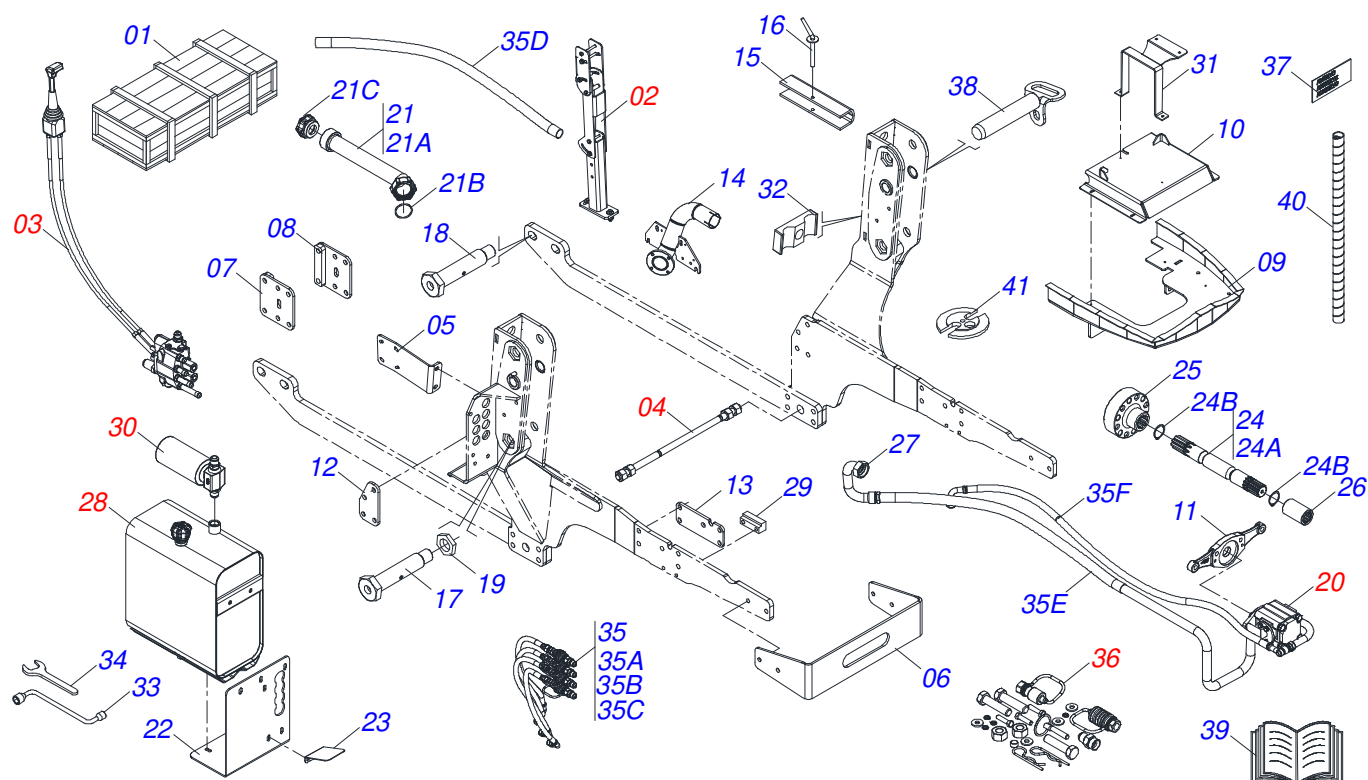

Item	Código	Descrição	Ver Pág.	QT
01	0501100416	CAIXA MADEIRA 1600 X 580 X 250		01
02	0521045393	CONJUNTO SUPORTE JOY STICK	6	01
03	0521046875	COMANDO 1/2 COMPLETO JOY+CAB1,0MT	21	01
04	0501044434	VARAO 1.1/4 UNC X 700 COM PORCAS	13	01
05	0521067467	SUPORTE COMANDO		01
06	0571017231	PROTEÇÃO FRONTAL		01
07	0521067351	TRAVA CHASSI DIREITO		01
08	0521067359	TRAVA CHASSI ESQUERDO		01
09	0521065610	TAMPA FRONTAL		01
10	0521065612	SUPORTE BATERIA		01
11	0502010097	SUPORTE BOMBA		01
12	0581013406	CALÇO EXTERNO FIXAÇÃO CENTRAL CHASSI		02
13	0571017227	CALÇO CHASSI		02
14	0521067469	SUPLEMENTO DO ESCAPAMENTO		01
15	0531017238	TRAVA TRANSPORTE		02
16	0501068994	EIXO TRAVA 8,30 X 78		02
17	0581013410	PARAFUSO 1.1/4" UNF X 155		02
18	0571019101	PARAFUSO 1.1/4 UNF X 110		02
19	0581010243	ARRUELA SEXTAVADO EXTERNO 57,5 X 12,50		02
20	0521045277	BOMBA 40L COM DUTOS	22	01
21	0521050292	PROLONGADOR BOCA TANQUE COM TAMPA		01
21A	0521067432	PROLONGADOR DUTO TANQUE DIESEL		01
21B	0503010141	ANEL O RING 2-226 N 3006-9B		02
21C	0502020549	TAMPA TANQUE		01
22	0581013225	SUPORTE TANQUE 340		01
23	0581013395	PROTECAO MANGUEIRA		01
24	0521054138	EIXO 290 X 1.1/8 EST X 1.1/8-30G COM ANEL		01
24A	0521065607	EIXO 290X1.1/8 ESTRIADO X 1.1/8-30G		01
24B	0503010174	ANEL RETENTOR PARA EIXO 501028		02
25	0501067327	FLANGE ACOPLAMENTO 99,7 X 62 ESTRIADA 1.1/8		01
26	0503030838	LUVA ACOPLAMENTO 1.1/8 X 61 ESTRIADA		01