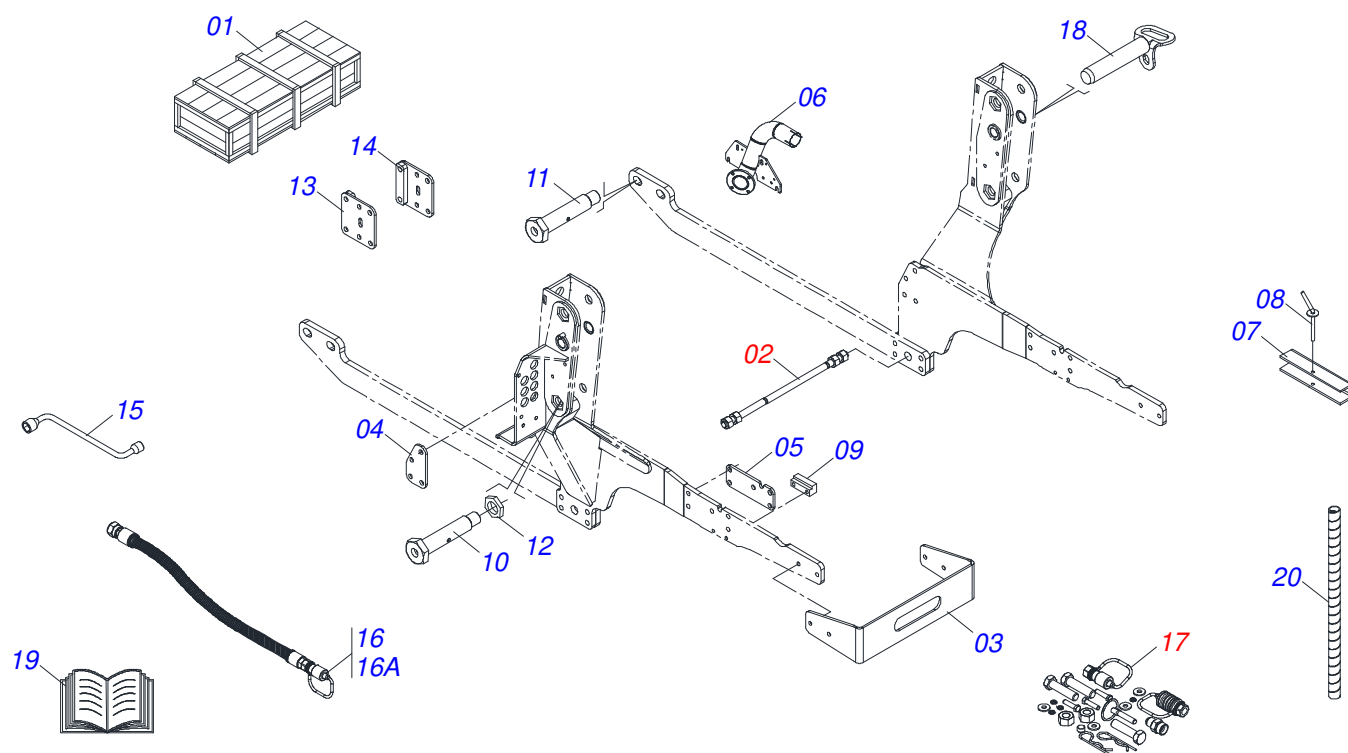

Item	Código	Descrição	Ver Pág.	QT
01	0501100416	CAIXA MADEIRA 1600 X 580 X 250		01
02	0501044434	VARAO 1.1/4 UNC X 700 COM PORCAS	13	01
03	0571017231	PROTEÇÃO FRONTAL		01
04	0581013406	CALÇO EXTERNO FIXAÇÃO CENTRAL CHASSI		02
05	0571017227	CALÇO CHASSI		02
06	0521067469	SUPLEMENTO DO ESCAPAMENTO		01
07	0531017238	TRAVA TRANSPORTE		02
08	0501068994	EIXO TRAVA 8,30 X 78		02
09	0581013402	BATEDOR		02
10	0581013410	PARAFUSO 1.1/4" UNF X 155		02
11	0571019101	PARAFUSO 1.1/4 UNF X 110		02
12	0581010243	ARRUELA SEXTAVADO EXTERNO 57,5 X 12,50		02
13	0521067351	TRAVA CHASSI DIREITO		01
14	0521067359	TRAVA CHASSI ESQUERDO		01
15	0501068213	CHAVE DUPLA 5/8 X 3/4 CABO CILINDRO		01
16	0521050403	JOGO DE MANGUEIRA		01
16A	0501080384	MANGUEIRA 3/8 X 3000 TR-TM		04
17	0511032505	PECAS EMBALADAS	18	01
18	0521067468	EIXO FIXAÇÃO SUPORTE MOVEL		02
19	0511033668	SACO COM MANUAL INSTRUÇÕES		01
20	0581010090	MOLA PROTECAO PLASTICA MANGUEIRA 3/4 X 900MM		02