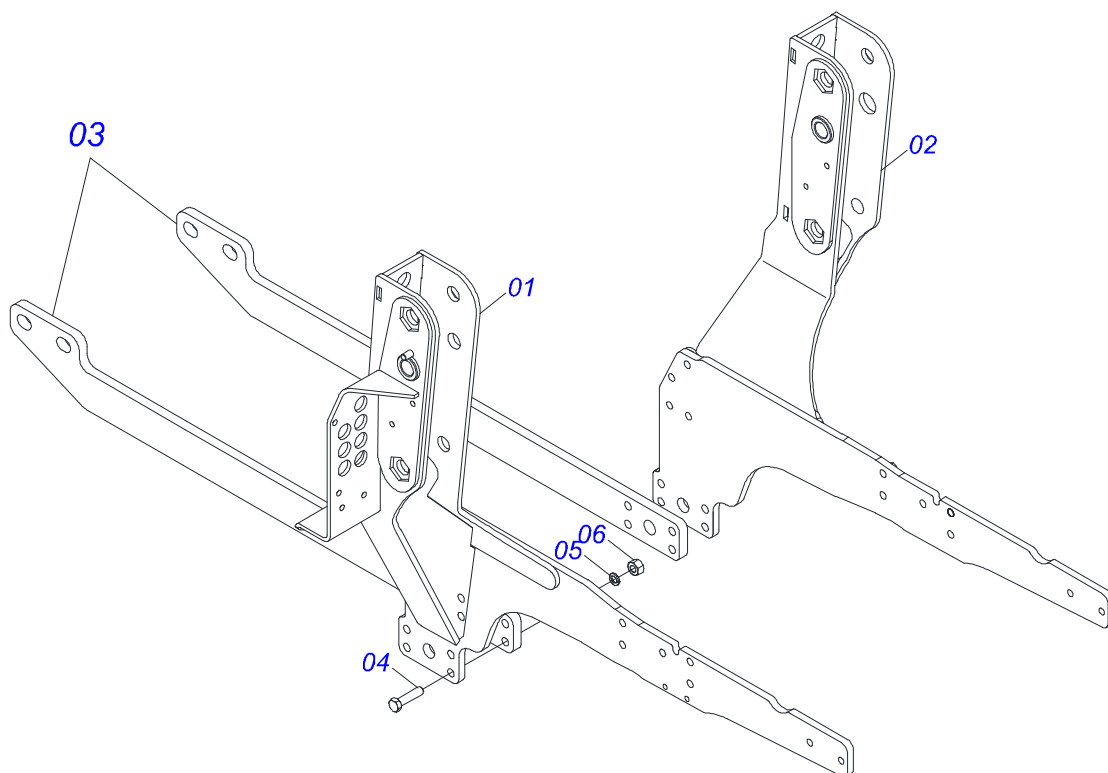

Item	Código	Descrição	Ver Pág.	QT
01	0521067466	CHASSI DIREITO		01
02	0521067465	CHASSI ESQUERDO		01
03	0571019093	BARRA DE FIXAÇÃO TRASEIRA		02
04	0501010500	PARAFUSO 3/4 UNC X 3 CS G.5 ZN		08
05	0503010023	ARRUELA PRESSAO 3/4 ZN 1K01584		08
06	0503010014	PORCA SEXTAVADA 3/4 UNC (PESADA) G.5 ZN		08