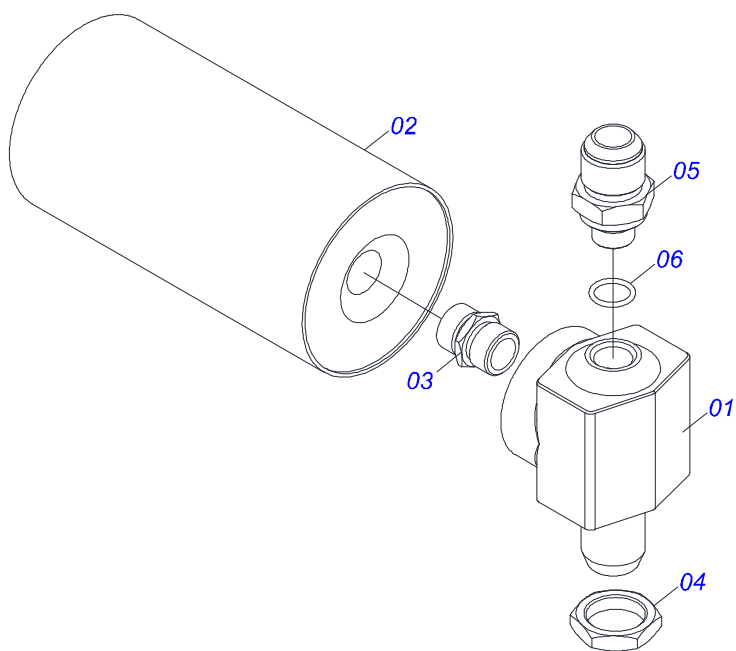

Item	Código	Descrição	Ver Pág.	QT
01	0581013367	CABECOTE FILTRO RETORNO R.7/8		01
02	0503010183	FILTRO RETORNO TF PS-012H (HIB5802)		01
03	0501010595	NIPLE R1 UNF		01
04	0501010594	PORCA 1 BSP S 1.5/8 ZN		01
05	0581013366	NIPLE R.1.5/16 X R.7/8 X 64 SEXTAVADO 1.1/2		01
06	0503010045	ANEL O RING 2-116 N 3006-9B 1G05420		01