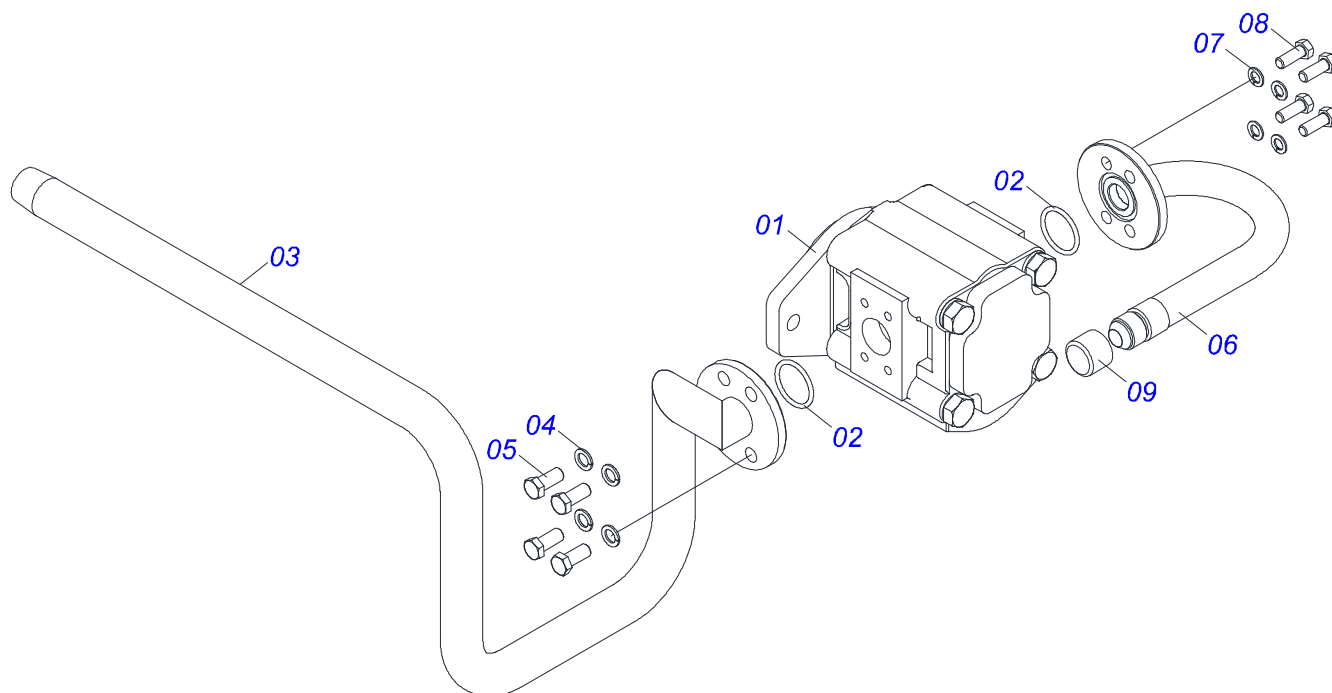

Item	Código	Descrição	Ver Pág.	QT
01	0503060153	BOMBA 40LITROS 1/2 ENTRADA 1.1/8 30G PARKER		01
02	0503010173	ANEL O RING 2-220 N 3006-9B		02
03	0521065608	DUTO SUCCAO PCA VTR A750/A950		01
04	0503010180	ARRUELA PRESSAO 7/16 ZN 1K01546		04
05	0503010355	PARAFUSO 7/16 UNC X 1 C S G.2 ZN		04
06	0521065615	DUTO PRESSAO BOMBA		01
07	0503010025	ARRUELA PRESSAO 3/8 ZN 1K01527		04
08	0503011087	PARAFUSO 3/8 UNC X 1 C S G.2 ZN		04
09	0503030388	PLUG CILINDRICO N-005		01