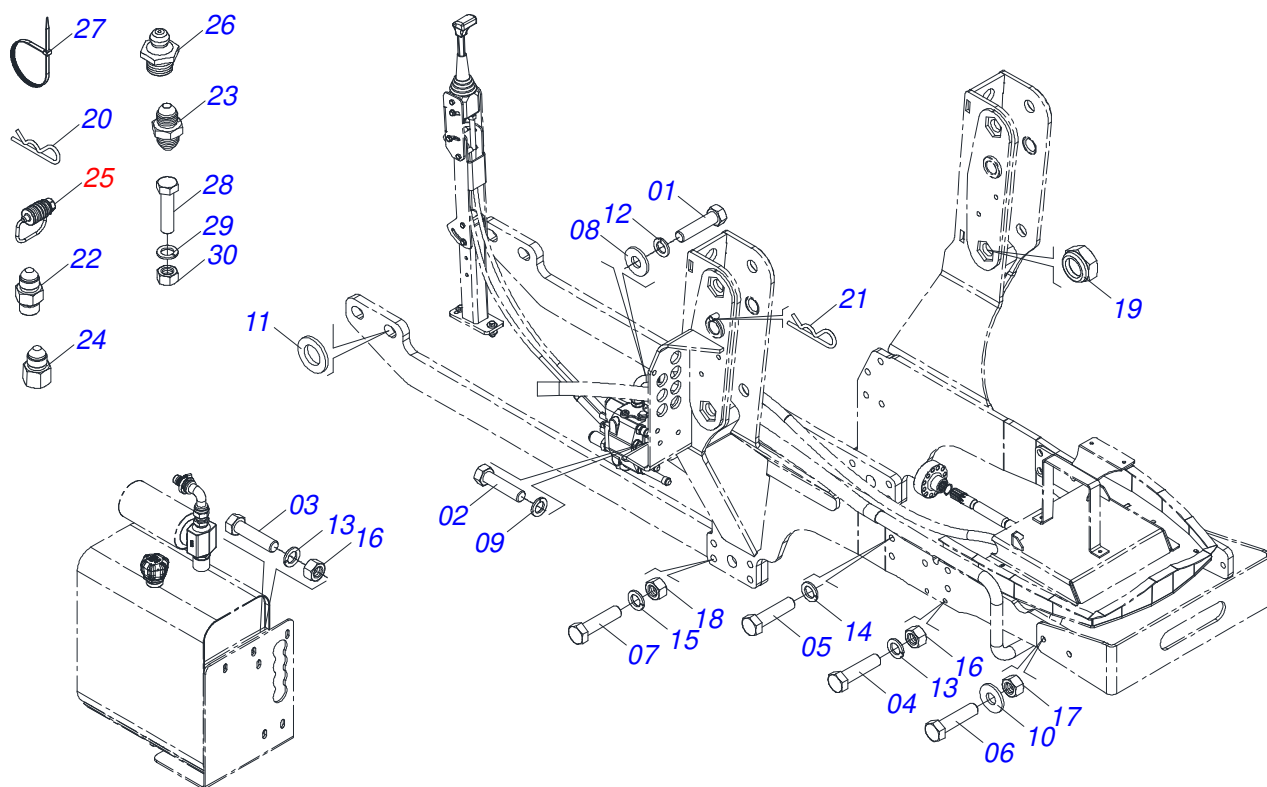

Item	Código	Descrição	Ver Pág.	QT
01	0503016506	PARAFUSO 5/16 UNC X 3/4 C S G.5 ZN		04
02	0503010395	PARAFUSO 1/2 UNC X 1.1/4 CSRT G.5 ZN		02
03	0503014378	PARAFUSO 1/2 UNC X 1.1/2 CAPQ G.5 ZN		02
04	0503010479	PARAFUSO 1/2 UNC X 3 CS G.5 ZN		04
05	0503011730	PARAFUSO M16 X 2 X 60 C S 10.9 ZN		20
06	0501010100	PARAFUSO 5/8 UNC X 2 CS G.5 ZN		04
07	0501010500	PARAFUSO 3/4 UNC X 3 CS G.5 ZN		08
08	0501010694	ARRUELA LISA 8,50 X 18 X 1,50 ZN		04
09	0511017302	ARRUELA LISA 13,50 X 32,50 X 3,0 ZN		02
10	0501012140	ARRUELA LISA 16,50 X 40 X 4,00 ZN		04
11	0521011132	ARRUELA LISA 32,30 X 60 X 3,00 ZN		02
12	0503010179	ARRUELA PRESSAO 5/16 ZN 1K01528		04
13	0503010019	ARRUELA PRESSAO 1/2 ZN 1K01556		08
14	0503010027	ARRUELA PRESSAO 5/8 ZN 1K01574		20
15	0503010023	ARRUELA PRESSAO 3/4 ZN 1K01584		08
16	0503010060	PORCA SEXTAVADA 1/2 UNC G.5 ZN		08
17	0503010013	PORCA SEXTAVADA 5/8 UNC G.5 ZN		04
18	0503010014	PORCA SEXTAVADA 3/4 UNC (PESADA) G.5 ZN		08
19	0503010044	PORCA SEXTAVADA AUTOTRAVANTE COM NYLON 1.1/4 UNF BAIXA G.5 ZN		04
20	0503030168	CUPILHA 3 X 50		02
21	0503030012	CUPILHA 4 X 88		02
22	0571015342	NIPLE 1/2NPT X 3/4UNF X 48		04
23	0571018714	NIPLE UNIÃO 3/4"X3/4"UNF(SEXTAVADO 7/8"X50)		01
24	0571019584	NIPLE 7/8 UNF 14FPP X 1"UNS 14FPP X 43		01
25	0501053835	FEMEA ENGATE RAPIDO AGRICOLA 1/2 NPT COM 16 TAMPA		04
26	0503010002	GRAXEIRA 1800		02
27	0503013527	ABRACADEIRA ZIPER 28CM 1G01144		10
28	0503017866	PARAFUSO 3/16 UNC X 1.1/2 CAF G.2 ZN		01
29	0503010668	ARRUELA PRESSAO 3/16 ZN		01
30	0503010667	PORCA 3/16 NC ZN		01