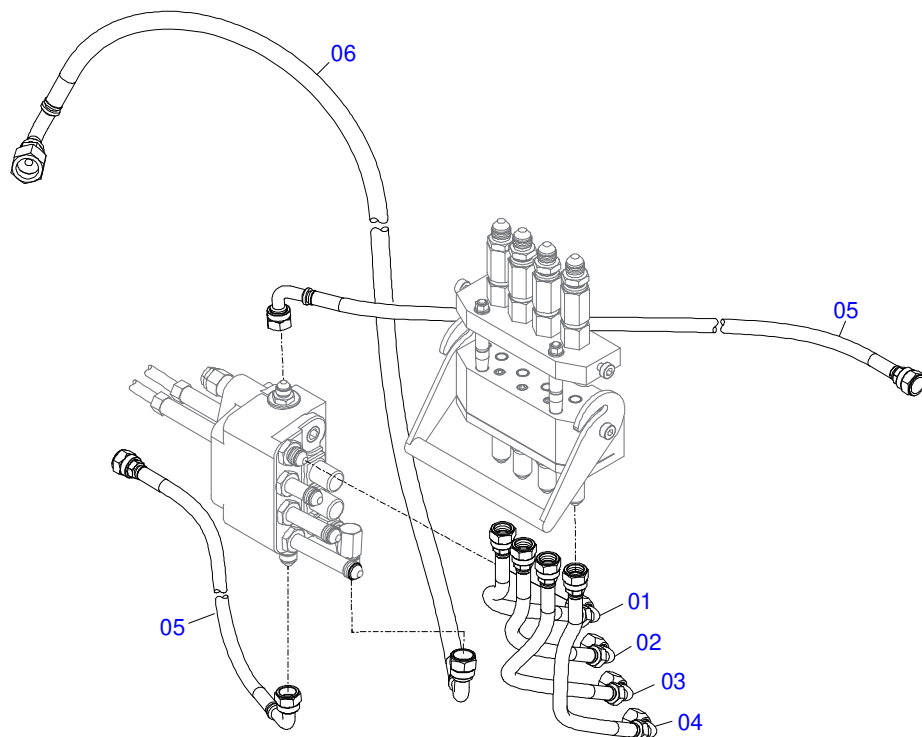

Item	Código	Descrição	Ver Pág.	QT
01	0501080375	MANGUEIRA 3/8 X 600 TR-TC		01
02	0501080599	MANGUEIRA 3/8 X 650 TR-TC		01
03	0501080413	MANGUEIRA 3/8 X 700 TR-TC		01
04	0501080328	MANGUEIRA 3/8 X 750 TR-TC		01
05	0501080302	MANGUEIRA 3/8 X 1300 TR-TC		02
06	0501080283	MANGUEIRA 1/2 X 2600 TC-TC		01