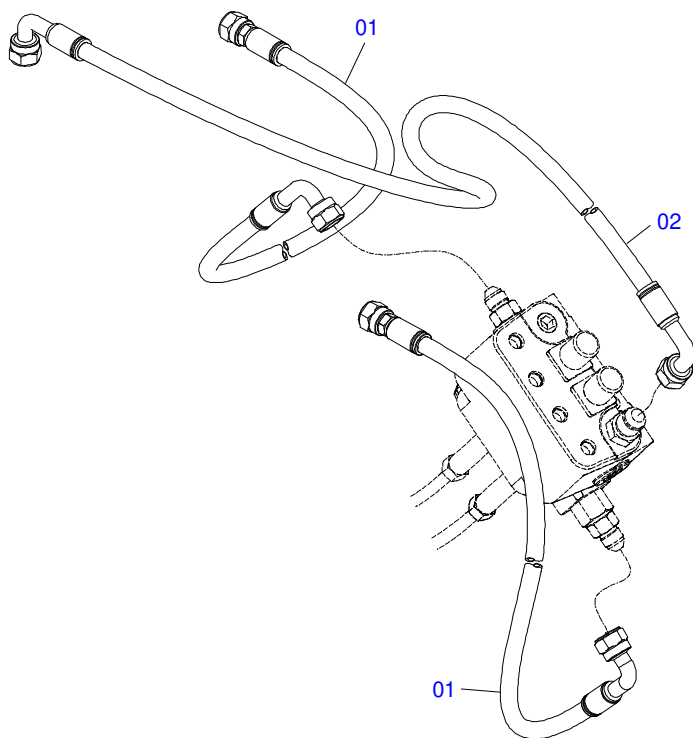

Item	Código	Descrição	Ver Pág.	QT
01	0501080302	MANGUEIRA 3/8 X 1300 TR-TC		02
02	0501080283	MANGUEIRA 1/2 X 2600 TC-TC		01