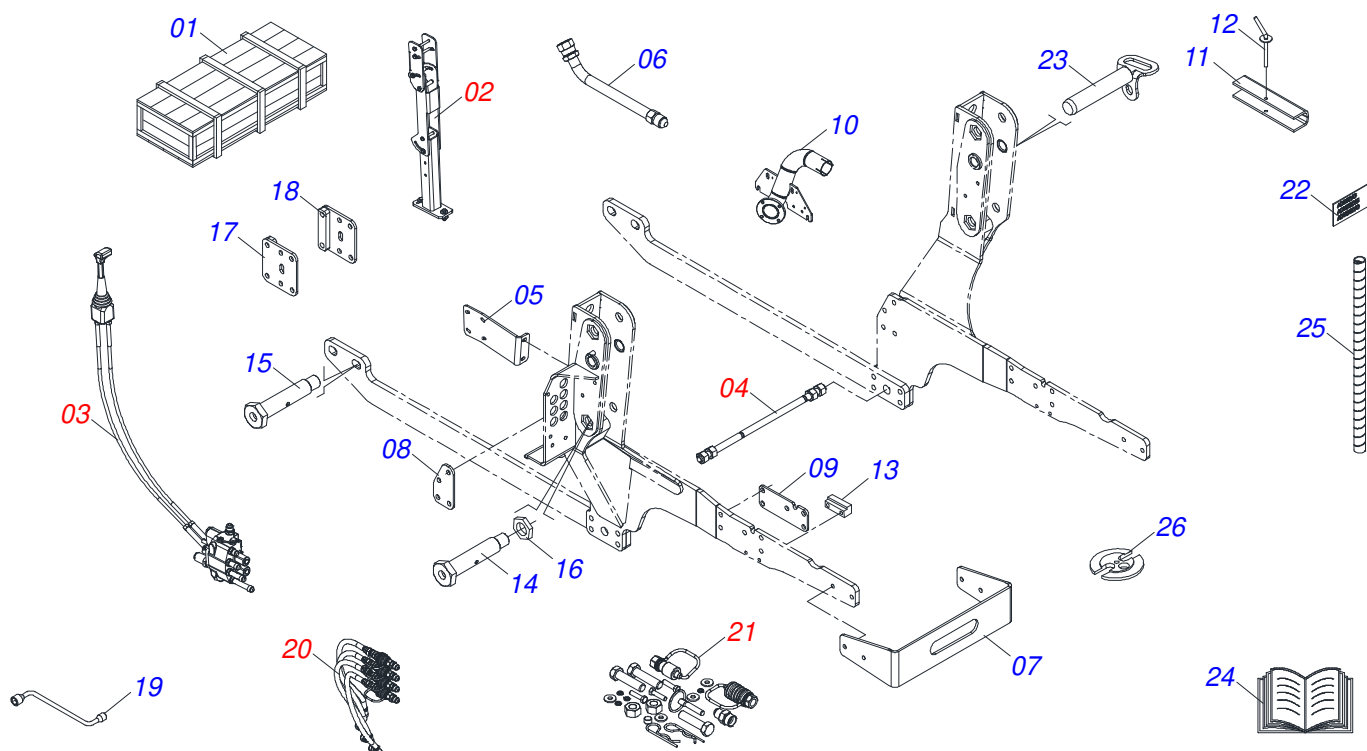

Item	Código	Descrição	Ver Pág.	QT
01	0501100416	CAIXA MADEIRA 1600 X 580 X 250		01
02	0521045393	CONJUNTO SUPORTE JOY STICK	6	01
03	0521045489	COMANDO MONOBLOCO SDM102/2 JOY CAB1,5M	12	01
04	0501044434	VARAO 1.1/4 UNC X 700 COM PORCAS	13	01
05	0581016825	SUPORTE FIXACAO COMANDO		01
06	0521067471	ADAPTADOR PRESSAO		01
07	0571017231	PROTEÇÃO FRONTAL		01
08	0581013406	CALÇO EXTERNO FIXAÇÃO CENTRAL CHASSI		02
09	0571017227	CALÇO CHASSI		02
10	0521067469	SUPLEMENTO DO ESCAPAMENTO		01
11	0531017238	TRAVA TRANSPORTE		02
12	0501068994	EIXO TRAVA 8,30 X 78		02
13	0581013402	BATEDOR		02
14	0581013410	PARAFUSO 1.1/4" UNF X 155		02
15	0571019101	PARAFUSO 1.1/4 UNF X 110		02
16	0581010243	ARRUELA SEXTAVADO EXTERNO 57,5 X 12,50		02
17	0521067351	TRAVA CHASSI DIREITO		01
18	0521067359	TRAVA CHASSI ESQUERDO		01
19	0501068213	CHAVE DUPLA 5/8 X 3/4 CABO CILINDRO		01
20	0511056981	JOGO MANGUEIRA	14	01
21	0511032506	PECAS EMBALADAS	15	01
22	0503034113	ETIQUETA ADESIVA JOYSTICK		01
23	0521067468	EIXO FIXAÇÃO SUPORTE MOVEL		02
24	0511033668	SACO COM MANUAL INSTRUÇÕES		01
25	0581010090	MOLA PROTECAO PLASTICA MANGUEIRA 3/4 X 90MM		02
26	0581013404	TAMPAO COMANDO CABO		02