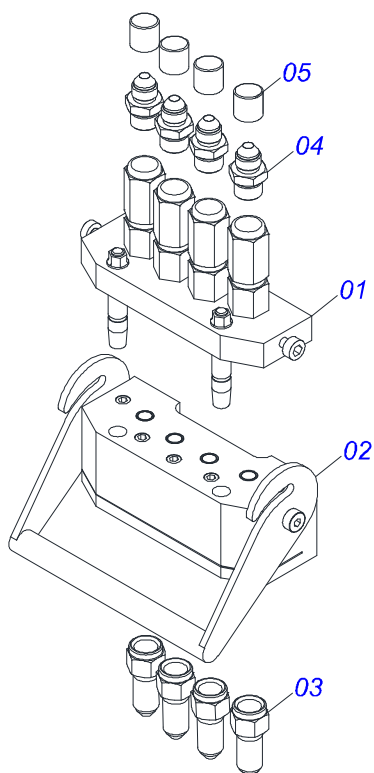

Item	Código	Descrição	Ver Pág.	QT
01	0503062408	ENGATE RAPIDO ACO CARB MULTIFASTER 3PW06-4-12G M C		01
02	0503062409	ENGATE RAPIDO ACO CARB MULTIFASTER 2PW06-4-1/12SFC		01
03	0581013446	ADAPTADOR R.3/4UNF X 3/4UNF X 68		04
04	0571012012	NIPLE 1/2"BSP X 3/4"UNF 16FPP X 43		04
05	0503030385	PLUG CILINDRICO N-002		04