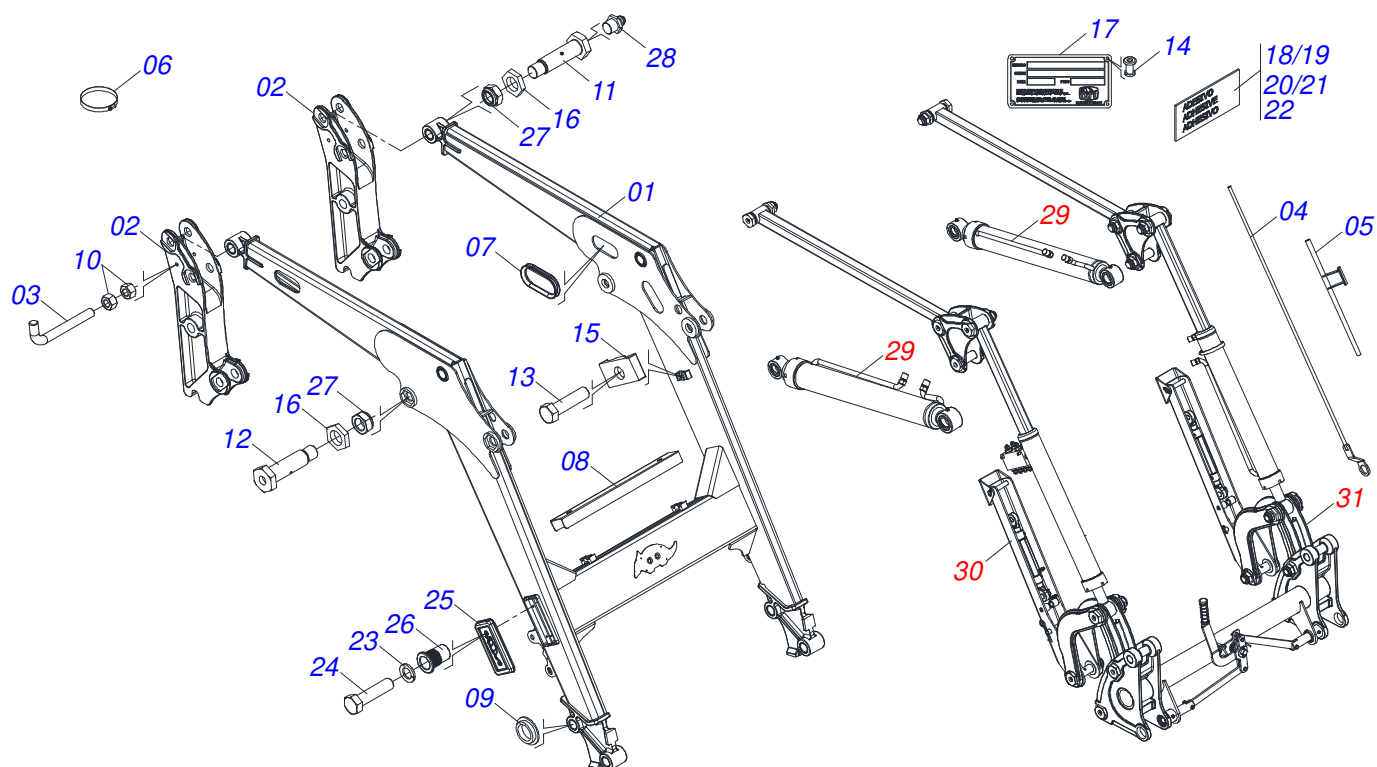

Item	Código	Descrição	Ver Pág.	QT
01	0531060872	SUPORTE MOVEEL PONTEIRA FUNDIDA		01
02	0502012950	TORRE		02
03	0581010285	GANCHO FIXAÇÃO COMANDO		01
04	0521068692	VARAO NIVELADOR		01
05	0521067968	GUIA VARAO		01
06	0503011372	ABRACADEIRA 102 A 121		01
07	0503034364	PROTEÇÃO MANGUEIRA		02
08	0581017751	PROTECAO MANGUEIRA		01
09	0591010982	ARRUELA ESPACADORA		04
10	0503010060	PORCA SEXTAVADA 1/2 UNC G.5 ZN		02
11	0571018264	PARAFUSO 1.1/4" UNF X 149 ZN		06
12	0581013575	PARAFUSO 1.1/4 UNF X 85		02
13	0503012555	PARAFUSO 7/16 UNC X 2 CS RT G.7 ZN		03
14	0503010001	REBITE POP ADESIVA 423 3,2 X 5,5		04
15	1902010477	CORPO SUPERIOR PRESILHA		04
16	0581010243	ARRUELA SEXTAVADO EXTERNO 57,5 X 12,50		08
17	0503034003	ETIQUETA IDENTIFICACAO ALUMINIO MARCHESAN 61 X 118		01
18	0503031827	ETIQUETA ADESIVA LUBRIFICACAO E REAPERTO DIARIO		01
19	0503034078	ETIQUETA ADESIVA PONTOS PARA ICAMENTO		01
20	0503031087	ETIQUETA ADESIVA AUTO CONTROLE OK APROVADO		01
21	0503031428	ETIQUETA ADESIVA ATENCAO LER MANUAL		01
22	0503062659	CONJUNTO ETIQUETA ADESIVA		01
23	0503010143	ARRUELA PRESSAO 1/4 ZN 1K01518		04
24	0503010461	PARAFUSO 1/4 UNC X 1 C S G.2 ZN		04
25	0503035448	TAMPA		02
26	0503019901	REBITE ROSCA INTERNA RM 1/4 P30S		04
27	0503010044	PORCA SEXTAVADA AUTOTRAVANTE COM NYLON 1.1/4 UNF BAIXA G.5 ZN		08
28	0503010002	GRAXEIRA 1800		18