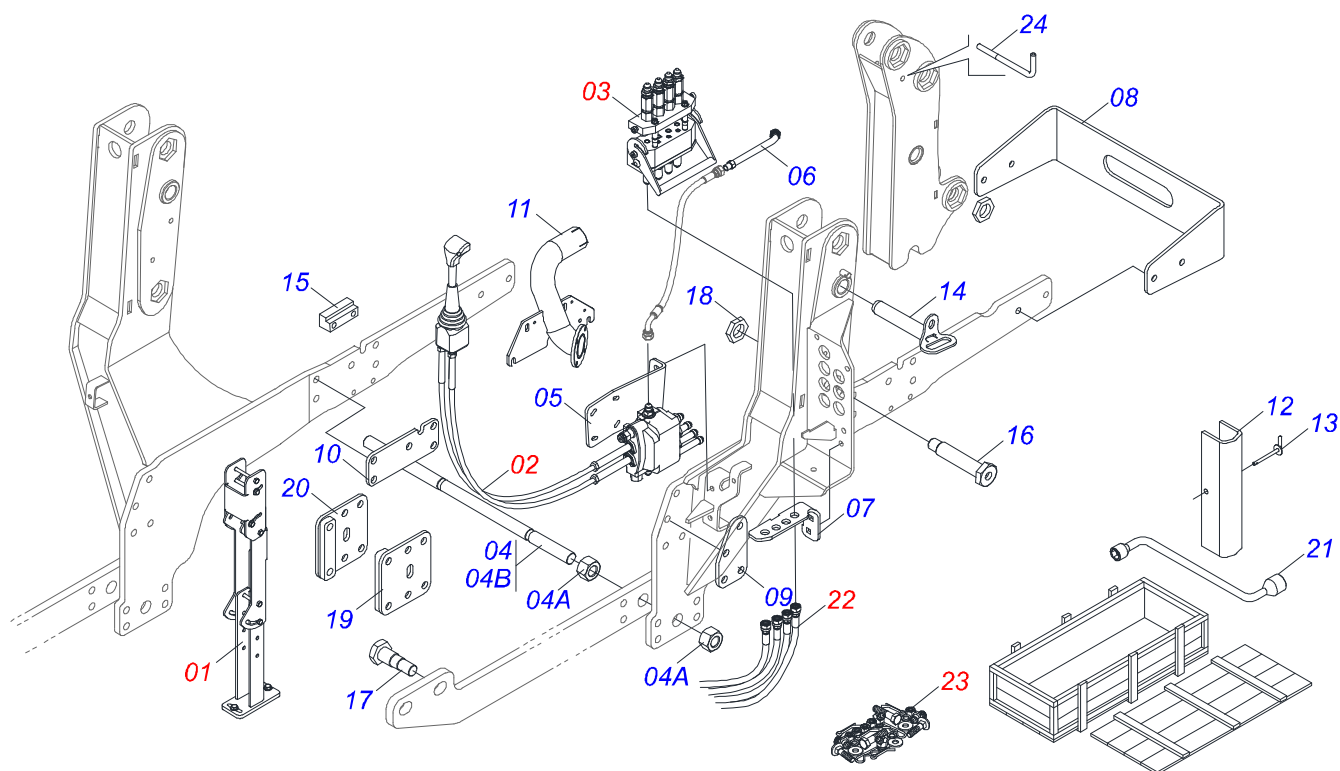

Item	Código	Descrição	Ver Pág.	QT
01	0521045393	CONJUNTO SUPORTE JOY STICK	6	01
02	0521046974	COMANDO 3/8 MONOBLOCO SDM 102/2 JOY+CAB 1,0MT	7	01
03	0521046975	CONJUNTO MULTI CONECTORES MACHO/FEMEA 2PS06-4-2	8	01
04	0501044434	VARAO 1.1/4 UNC X 700 COM PORCAS	13	01
04A	0501010087	PORCA 1.1/4 UNC SEXTAVADA 2 ZN		04
04B	0501014753	VARAO 1.1/4 UNC X 700		01
05	0521067467	SUPORTE COMANDO		01
06	0521067471	ADAPTADOR PRESSAO		01
07	0521067472	SUPORTE FIXADOR MULTI CONECTOR		01
08	0571017231	PROTEÇÃO FRONTAL		01
09	0581013406	CALCO EXTERNO FIXAÇÃO CENTRAL CHASSI		02
10	0571017227	CALÇO CHASSI		02
11	0521067469	SUPLEMENTO DO ESCAPAMENTO		01
12	0531017238	TRAVA TRANSPORTE		02
13	0501068994	EIXO TRAVA 8,30 X 78		02
14	0521067468	EIXO FIXAÇÃO SUPORTE MOVEL		02
15	0581013402	BATEDOR		01
16	0581013410	PARAFUSO 1.1/4" UNF X 155		02
17	0571019101	PARAFUSO 1.1/4 UNF X 110		02
18	0581010243	ARRUELA SEXTAVADO EXTERNO 57,5 X 12,50		02
19	0521067351	TRAVA CHASSI DIREITO		01
20	0521067359	TRAVA CHASSI ESQUERDO		01
21	0501068213	CHAVE DUPLA 5/8 X 3/4 CABO CILINDRO		01
22	0521050418	JOGO MANGUEIRAS	9	01
23	0511032508	PECAS EMBALADAS SAQUINHO	10	01
24	0581010285	GANCHO FIXAÇÃO COMANDO		01