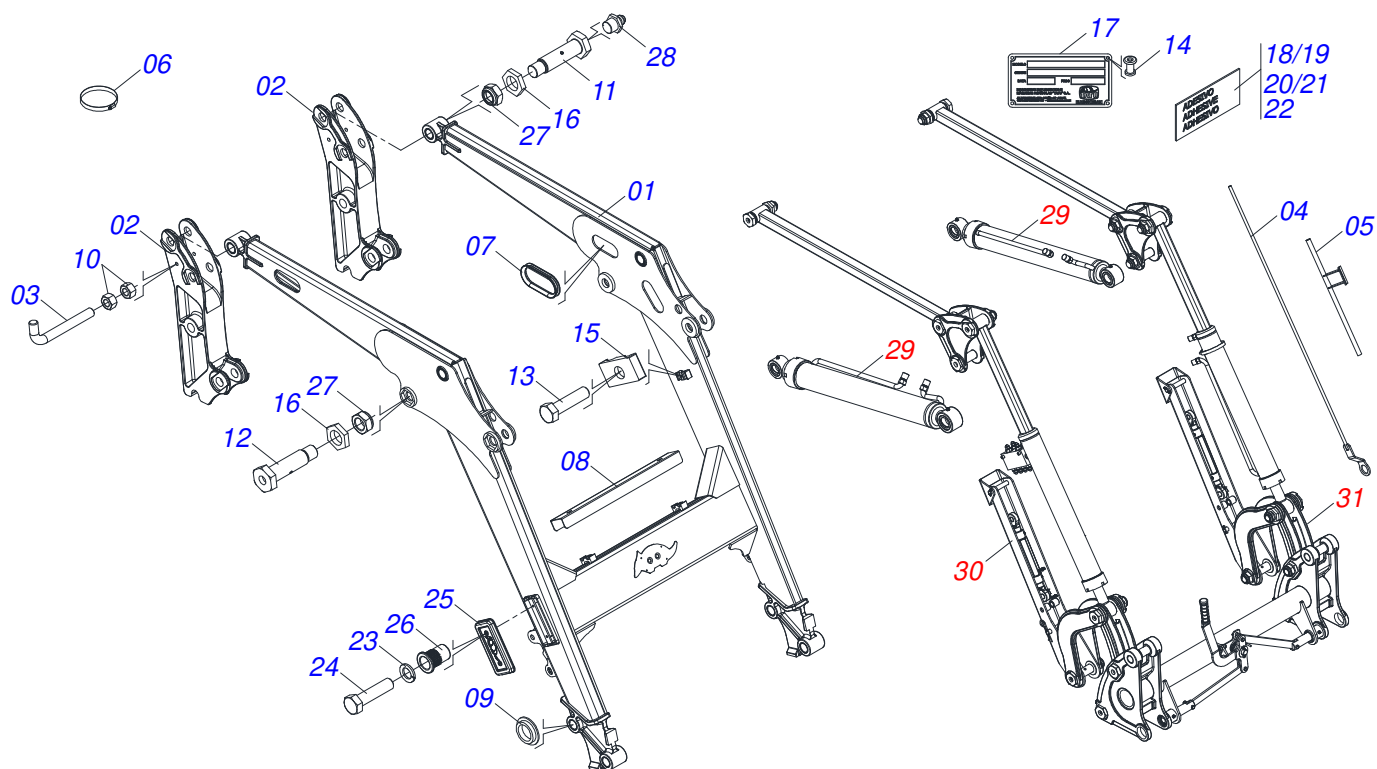

SECURITY VALVE ASSY

Item	Code	Description	See page	QT
01	0503018034	MALE KNEE JIC		01
02	0581014055	ADAPTER		01
03	0503016854	VALVE ASSY		01
04	0503010045	O'RING		01
05	0581014054	BSP 1/2" NIPPLE		01
06	0503030385	CYLINDER PLUG N-002		01

JACK ASSEMBLY

Item	Code	Description	See page	QT
01	0521065756	PLOUGH SUPPORT BODY		02
02	0502012530	REGULATOR NUT BODY R1		02
03	0502012562	LEFT SPINDLE R1 X 160		02
04	0502012529	RIGHT SPINDLE R1 X 160		02
05	0503010002	1800 GREASE FITTING		04
06	0571018253	3/4 X 133 PCA-T 1500 COUPLING SHAFT		04
07	0503010071	3/16" X 1" COTTERPIN		06
08	0503030012	HAIR PIN		02
09	0561015578	3/4 X 56 PCA VTR A750 COUPLING SHAFT		02
10	0571018252	REST BASE		02

Item	Code	Description	See page	QT
01	0531060872	MOVING SUPPORT		01
02	0502012950	TOWER		02
03	0581010285	CONTROL LOCKING HOOK		01
04	0521068692	LEVEL ROD		01
05	0521067968	ROD GUIDE		01
06	0503011372	102 TO 121 CLAMP		01
07	0503034364	HOSE PROTECTOR		02
08	0581017751	HOSE PROTECTION		01
09	0591010982	WASHER SPACER		04
10	0503010060	1/2" NUT		02
11	0571018264	1.1/4" UNF X 149 ZN BOLT		06
12	0581013575	1.1/4 UNF X 85 BOLT		02
13	0503012555	SCREW 7/16 UNC X 2 CS RT G.7 ZN		03
14	0503010001	3.2 X 5.5 RIVET		04
15	1902010477	UPPER CLAMP BODY		04
16	0581010243	WASHER HEX		08
17	0503034003	SERIAL NUMBER TAG 61 X 118		01
18	0503031827	LUBRICATE AND RETIGHTEN DAILY DECAL		01
19	0503034078	LIFTING POINTS DECAL		01
20	0503031087	ADHESIVE LABEL		01
21	0503031428	READ MANUAL DECAL		01
22	0503062659	SET LABEL ADHESIVE		01
23	0503010143	1/4" SPRING WASHER		04
24	0503010461	1/4" X 1" BOLT		04
25	0503035448	COVER		02
26	0503019901	INTERNAL THREAD RIVET RM 1/4 P30S		04
27	0503010044	1-1/4" SELF LOCKING NUT		08
28	0503010002	1800 GREASE FITTING		18
29	0909096313	HYDRAULIC ASSEMBLY	13	01
30	0909096314	JACK ASSEMBLY	16	01
31	0909096315	ARTICULATION ASSEMBLY	17	01