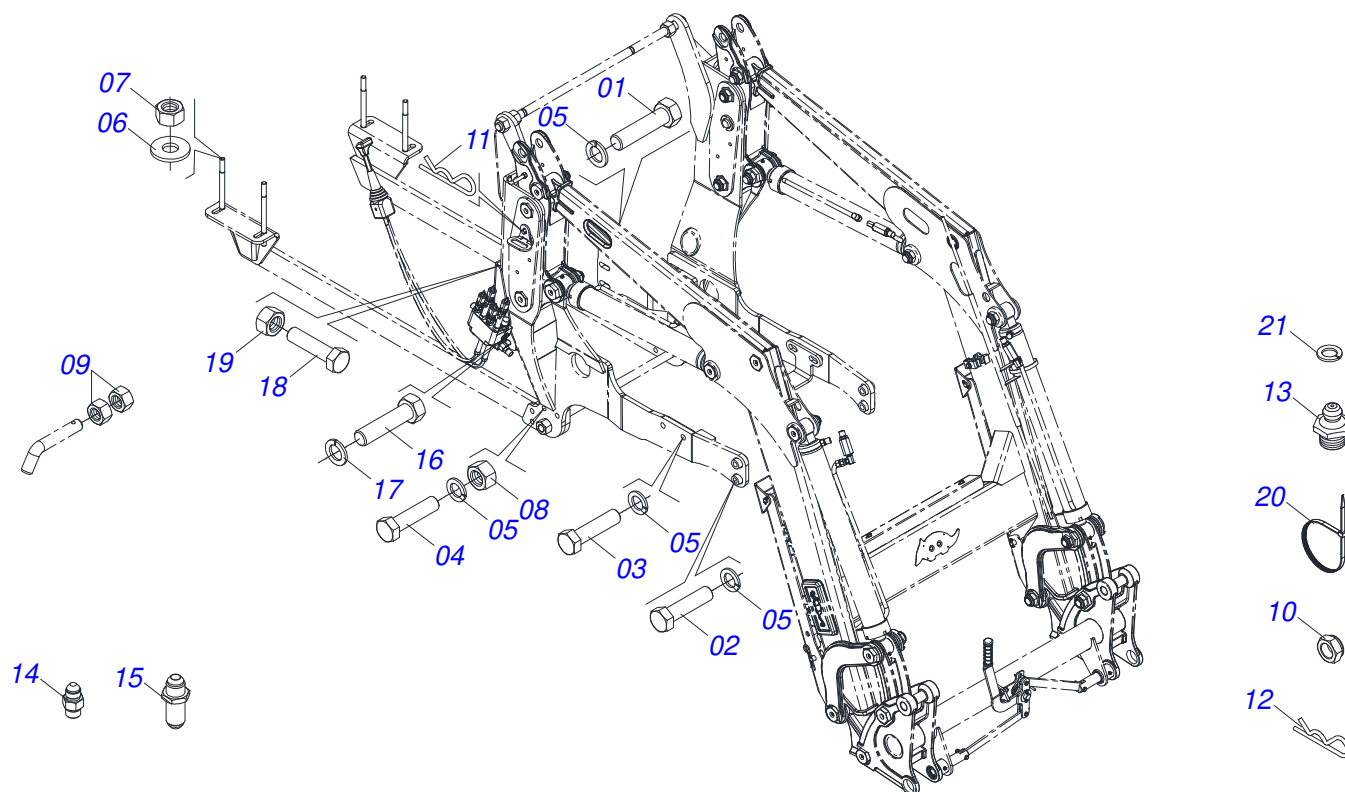

PACKED PARTS

Item	Code	Description	See page	QT
01	0503013366	M20 X 2,5 X 110 BOLT		06
02	0503013103	M20 X 2,5 X 90 BOLT		04
03	0503013112	M20 X 2,5 X 70 BOLT		04
04	0501010500	3/4"X3"BOLT		08
05	0503010023	3/4" SPRING WASHER		22
06	0501010322	FLAT WASHER		04
07	0503015084	M18 X 1,50 LOCKNUT		08
08	0503010014	3/4" NUT		08
09	0503010060	1/2" NUT		02
10	0503010044	1-1/4" SELF LOCKING NUT		02
11	0503030012	HAIR PIN		02
12	0503030168	CUPILLA		02
13	0503010002	1800 GREASE FITTING		02
14	0571015319	R7/8UNF X R3/4BSP SEX1.1/4X50 NIPLE		01
15	0591011380	NIPLE R.3/4 UNF X 1.1/16 UN X 60		01
16	0503016506	5/16 UNC X 3/4 C S G.5 ZN BOLT		04
17	0503010179	LOCK WASHER		04
18	0501010063	1/2" X 1-1/2" BOLT		02
19	0503011336	1/2" HEX SELF ADJUSTING NUT		02
20	0503013527	CLAMP ZIPER		10
21	0501010694	FLAT WASHER		01