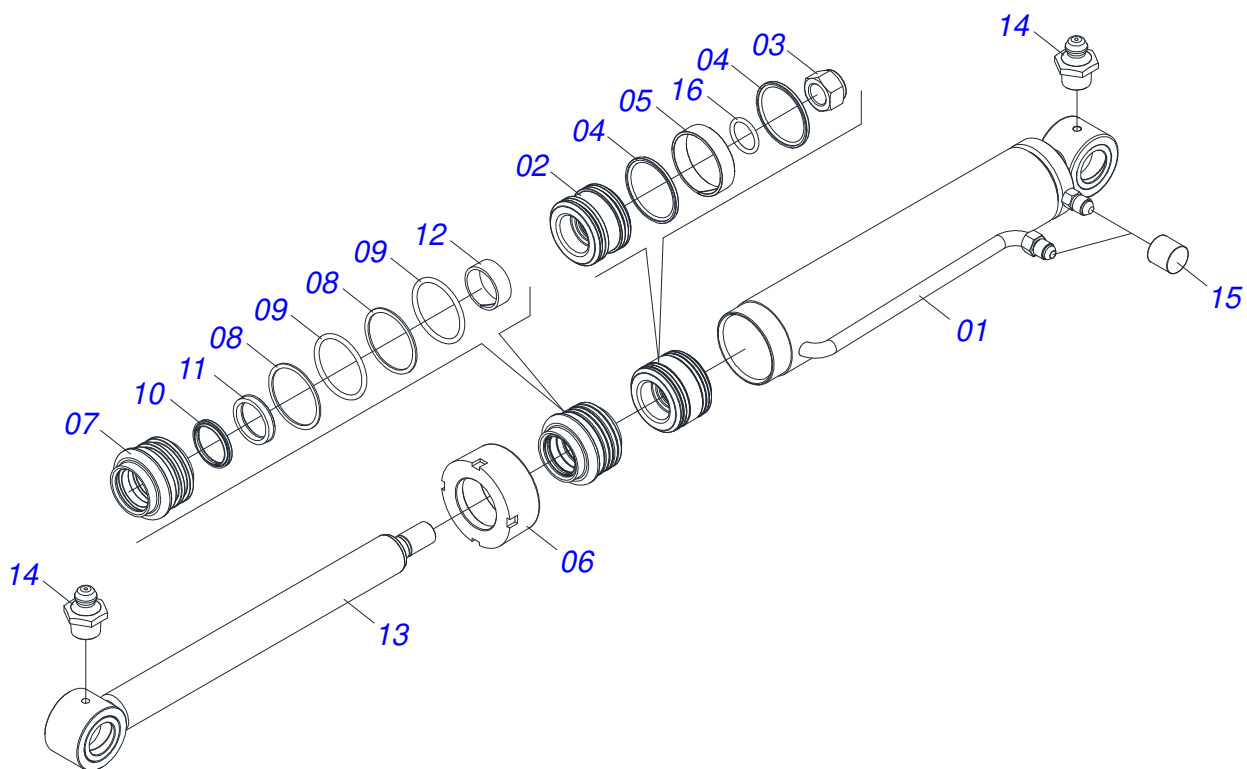

Item	Code	Description	See page	QT
01	0521067485	76,20 X 740,50 RIGHT CYLINDER CASE		01
02	0581010304	PISTON		01
03	0503010063	1" SELF-ALIGNING NUT		01
04	0503018138	RING BS		02
05	0503018140	RING GUIDE		01
06	0502011899	MOBILE COVER		01
07	0581010301	RING SUPPORT		01
08	0503011059	8-334 BACK-UP RING		02
09	0503010343	2-334 N 3006-9B O'RING		02
10	0503010761	D-1750 SCRAPER RING		01
11	0503017937	GASKET		01
12	0503017938	RING GUIDE		01
13	0521067543	44,45 X 774 AIR TURNBUCKLE		01
14	0503010002	1800 GREASE FITTING		02
15	0503030385	CYLINDER PLUG N-002		02
16	0503010042	2-214 N 3006-9B O'RING		01
17	0511032293	HYDRAULIC CYLINDER REPAIR KIT		01