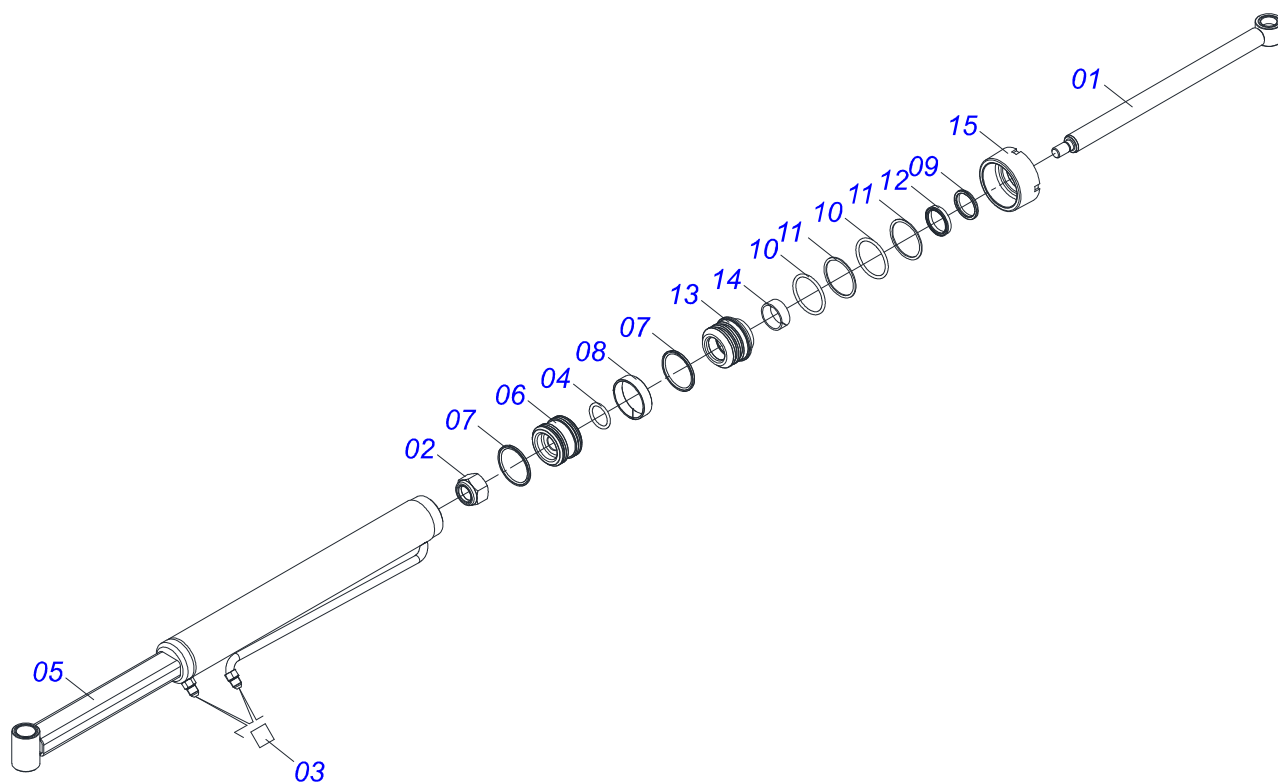

Item	Code	Description	See page	QT
01	0521065738	44,45 X 836 WELDED ROD PCA-T 1500 PLUS		01
02	0503010063	1" SELF-ALIGNING NUT		01
03	0503030385	CYLINDER PLUG N-002		02
04	0503010042	2-214 N 3006-9B O'RING		01
05	0521065704	RIGHT CYLINDER CASE WITH EXTENDER		01
06	0581010304	PISTON		01
07	0503018138	RING BS		02
08	0503018140	RING GUIDE		01
09	0503010761	D-1750 SCRAPER RING		01
10	0503010343	2-334 N 3006-9B O'RING		02
11	0503011059	8-334 BACK-UP RING		02
12	0503017937	GASKET		01
13	0581010301	RING SUPPORT		01
14	0503017938	RING GUIDE		01
15	0502011899	MOBILE COVER		01