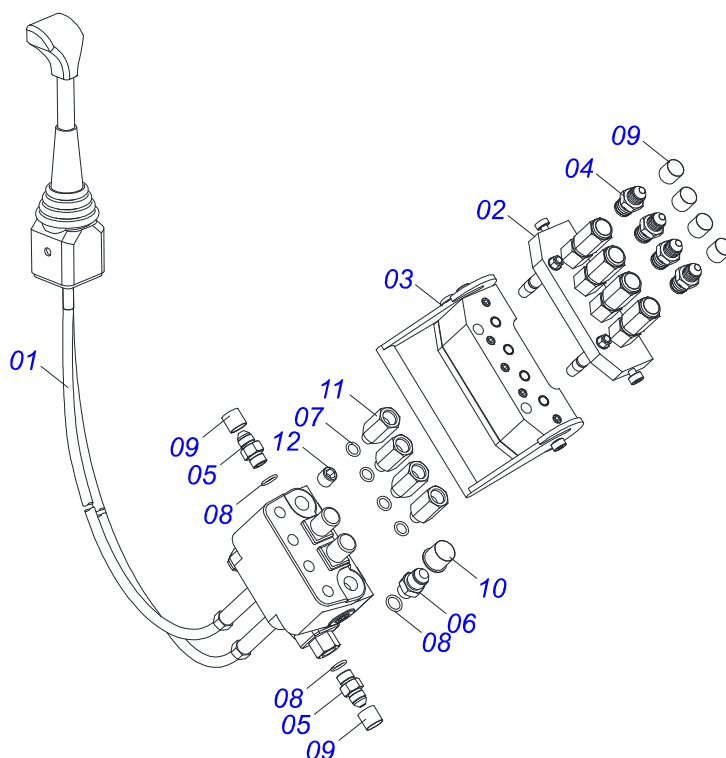

JACK ASSEMBLY

Item	Code	Description	See page	QT
01	0521065756	PLOUGH SUPPORT BODY		02
02	0502012530	REGULATOR NUT BODY R1		02
03	0502012562	LEFT SPINDLE R1 X 160		02
04	0502012529	RIGHT SPINDLE R1 X 160		02
05	0503010002	1800 GREASE FITTING		04
06	0571018253	3/4 X 133 PCA-T 1500 COUPLING SHAFT		04
07	0503010071	3/16" X 1" COTTERPIN		06
08	0503030012	HAIR PIN		02
09	0561015578	3/4 X 56 PCA VTR A750 COUPLING SHAFT		02
10	0571018252	REST BASE		02

PACKED PARTS

Item	Code	Description	See page	QT
01	0503013366	M20 X 2,5 X 110 BOLT		06
02	0503013103	M20 X 2,5 X 90 BOLT		04
03	0503013112	M20 X 2,5 X 70 BOLT		04
04	0501010500	3/4"X3"BOLT		08
05	0503010023	3/4" SPRING WASHER		22
06	0501010322	FLAT WASHER		04
07	0503015084	M18 X 1,50 LOCKNUT		08
08	0503010014	3/4" NUT		08
09	0503010060	1/2" NUT		02
10	0503010044	1-1/4" SELF LOCKING NUT		02
11	0503030012	HAIR PIN		02
12	0503030168	CUPILLA		02
13	0503010002	1800 GREASE FITTING		02
14	0571015319	R7/8UNF X R3/4BSP SEX1.1/4X50 NIPLE		01
15	0591011380	NIPLE R.3/4 UNF X 1.1/16 UN X 60		01
16	0503016506	5/16 UNC X 3/4 C S G.5 ZN BOLT		04
17	0503010179	LOCK WASHER		04
18	0501010063	1/2" X 1-1/2" BOLT		02
19	0503011336	1/2" HEX SELF ADJUSTING NUT		02
20	0503013527	CLAMP ZIPER		10
21	0501010694	FLAT WASHER		01

Item	Code	Description	See page	QT
01	0521065789	LOWER JOYSTICK SUPPORT		01
02	0571018376	CENTRAL BODY SUPPLEMENT OF JOYSTICK		01
03	0571018375	SUPERIOR BODY SUPPLEMENT OF JOYSTICK		01
04	0503010849	3/8" X 1-1/2" BOLT		02
05	0501010984	FLAT WASHER		02
06	0503010025	3/8" SPRING WASHER		02
07	0503010026	3/8" NUT		02
08	0503010848	5/16" X 3.1/2" BOLT		04
09	0501010694	FLAT WASHER		06
10	0503010179	LOCK WASHER		06
11	0503010337	5/16" NUT		06
12	0503011053	5/16" X 3" C S 6.5 ZN BOLT		02
13	0541015551	0.39" X 0.512" X 1.9" SLEEVE		02