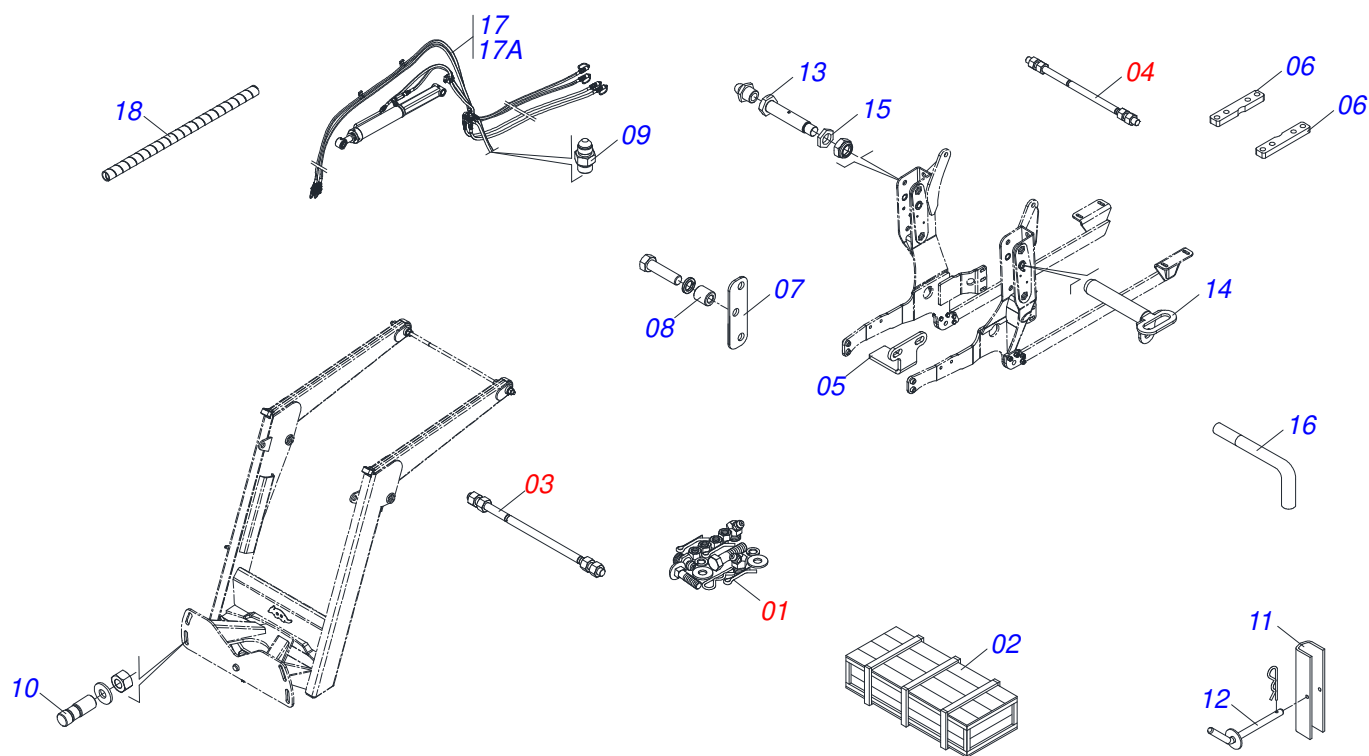

Item	Code	Description	See page	QT
01	0511032669	PACKAGED PARTS	25	01
02	0501100416	WOODEN BOX		01
03	0511043351	1.1/4" X 40" ROD	20	01
04	0501042819	1.1/4"NC X 33.46" ROD ASSY	21	01
05	0571014616	BEATER		02
06	0571014582	SPACER		02
07	0581012445	CABIN FRAME SHOE FIXER		02
08	0571014617	GLOVE 22.23X38.10X43		06
09	0571018714	3/4"X3/4"UNF NIPPLE UNION (HEXAGONAL 7/8"X50)		04
10	0571016159	PRISONER M18X1.5X290		04
11	0531017238	LOCK TRANSPORT		02
12	0501068994	0.3" X 3.1"LOCK PIN		02
13	0581013410	1.1/4" UNF X 155 BOLT		02
14	0521067468	MOBILE HOLDER COUPLING HUB		02
15	0581010243	WASHER HEX		04
16	0581010285	CONTROL LOCKING HOOK		01
17	0521050403	HOSE SET		01
17A	0501080384	TR-TM HOSE ASSY		04
18	0581010090	SPRING PROTECTION PLASTIC HOSE		02