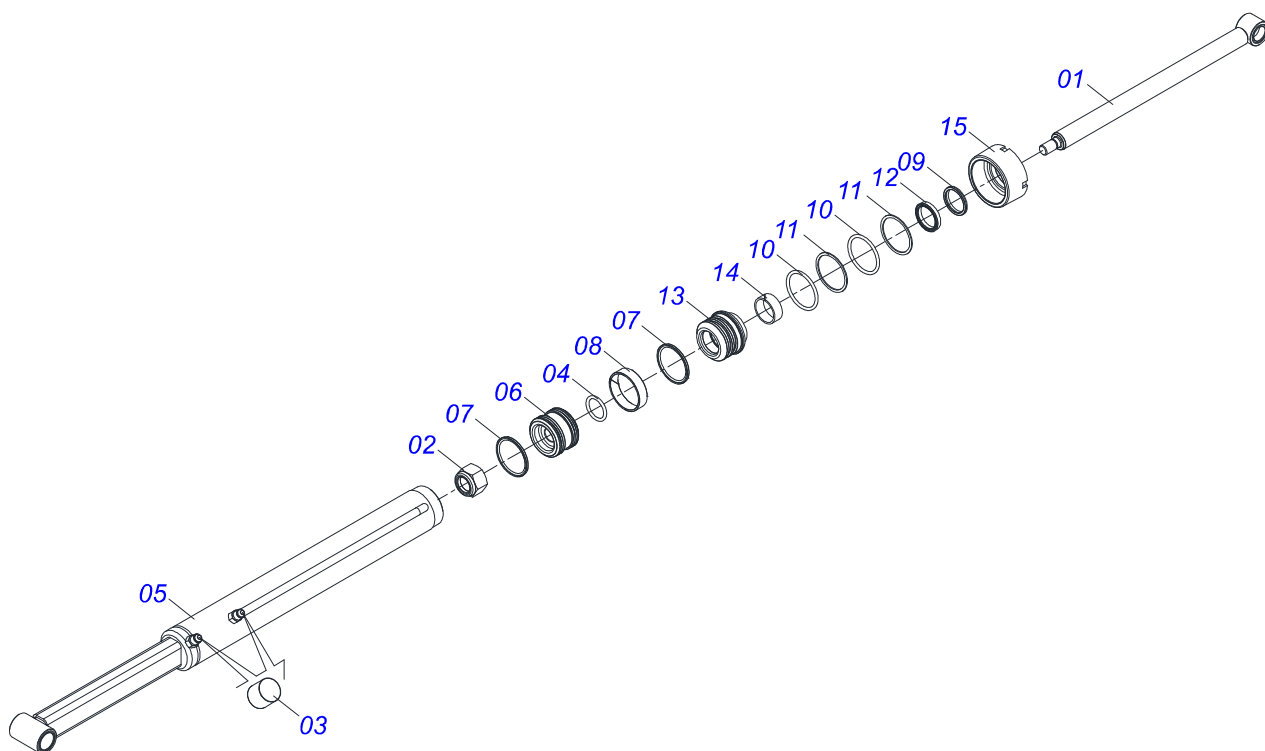

Item	Code	Description	See page	QT
01	0521065738	44,45 X 836 WELDED ROD PCA-T 1500 PLUS		01
02	0503010063	1" SELF-ALIGNING NUT		01
03	0503030385	CYLINDER PLUG N-002		02
04	0503010042	2-214 N 3006-9B O'RING		01
05	0521065737	LEFT CYLINDER CASE WITH EXTENDER		01
06	0581010304	PISTON		01
07	0503018138	RING BS		02
08	0503018140	RING GUIDE		01
09	0503010761	D-1750 SCRAPER RING		01
10	0503010343	2-334 N 3006-9B O'RING		02
11	0503011059	8-334 BACK-UP RING		02
12	0503017937	GASKET		01
13	0581010301	RING SUPPORT		01
14	0503017938	RING GUIDE		01
15	0502011899	MOBILE COVER		01