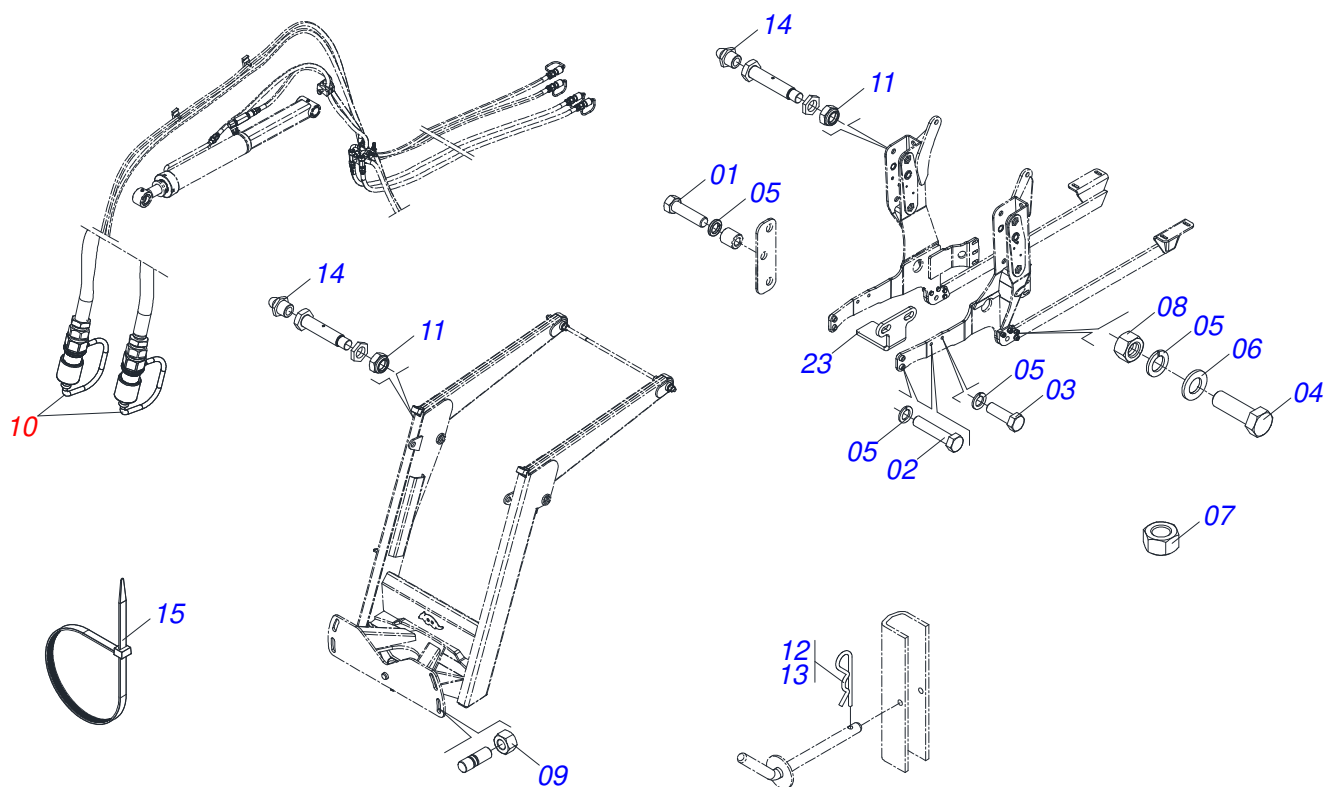

Item	Code	Description	See page	QT
01	0503013366	M20 X 2,5 X 110 BOLT		06
02	0503013103	M20 X 2,5 X 90 BOLT		04
03	0503013112	M20 X 2,5 X 70 BOLT		04
04	0501010500	3/4"X3"BOLT		08
05	0503010023	3/4" SPRING WASHER		18
06	0501010322	FLAT WASHER		04
07	0503015084	M18 X 1,50 LOCKNUT		08
08	0503010014	3/4" NUT		08
09	0503010060	1/2" NUT		02
10	0501053834	MALE QUICK COUPLER	26	04
11	0503010044	1-1/4" SELF LOCKING NUT		02
12	0503030012	HAIR PIN		02
13	0503030168	CUPILLA		02
14	0503010002	1800 GREASE FITTING		02
15	0503013527	CLAMP ZIPER		10