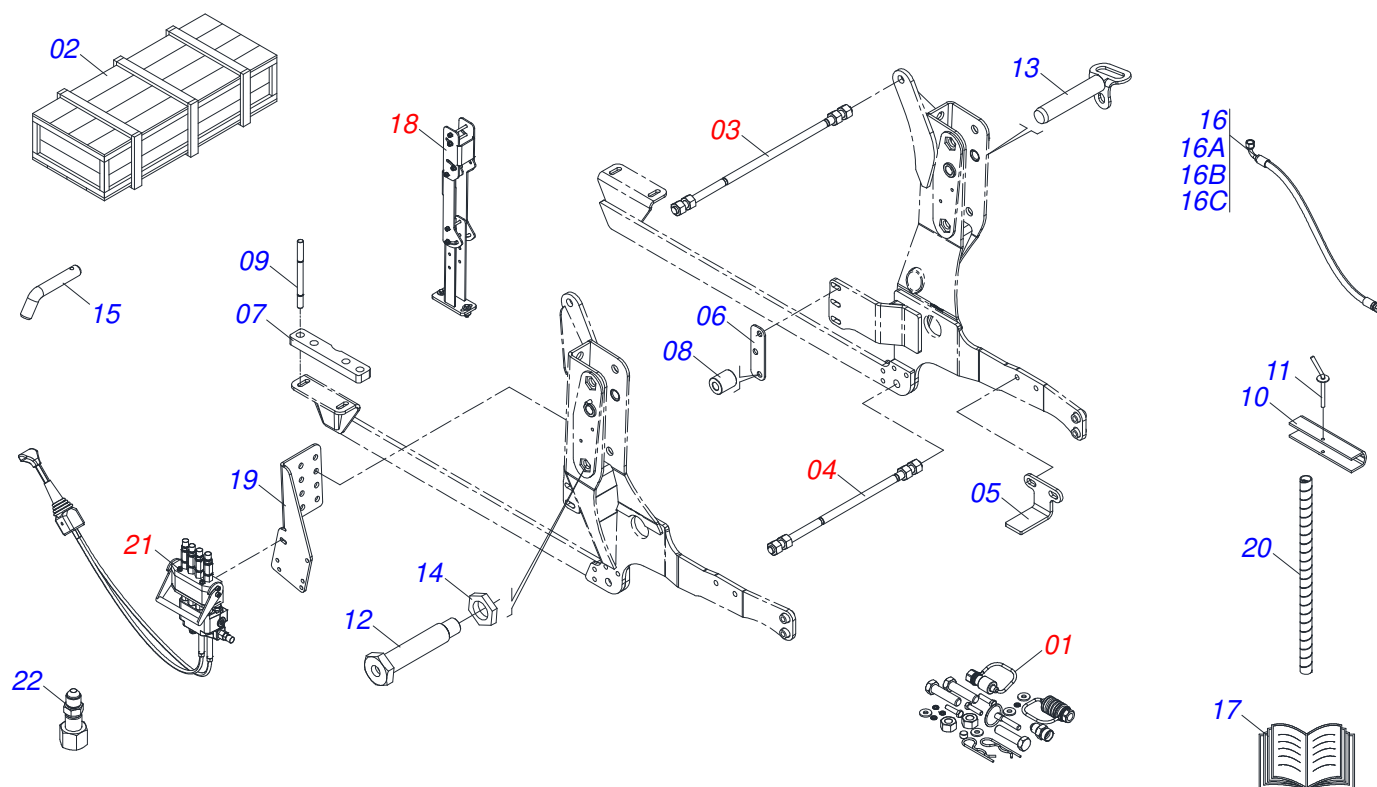

Item	Code	Description	See page	QT
01	0511032671	PACKED PARTS	19	01
02	0501100416	WOODEN BOX		01
03	0511043351	1.1/4" X 40" ROD	20	01
04	0501042819	1.1/4"NC X 33.46" ROD ASSY	21	01
05	0571014616	BEATER		02
06	0571014582	SPACER		02
07	0581012445	CABIN FRAME SHOE FIXER		02
08	0571014617	GLOVE 22.23X38.10X43		06
09	0571016159	PRISONER M18X1.5X290		04
10	0531017238	LOCK TRANSPORT		02
11	0501068994	0.3" X 3.1"LOCK PIN		02
12	0581013410	1.1/4" UNF X 155 BOLT		02
13	0521067468	MOBILE HOLDER COUPLING HUB		02
14	0581010243	WASHER HEX		02
15	0581010285	CONTROL LOCKING HOOK		01
16	0511057158	HOSE ASSEMBLY		01
16A	0501080714	3/8 X 1600 TR-TC HOSE		01
16B	0501080451	3/8" X 94.5" TR-TC HOSE ASSY		01
16C	0501080041	HOSE 1/2 X 2800 TC-TC		01
17	0511033668	BAG WITH INSTRUCTION MANUAL		01
18	0521045393	SET SUPPORT JOY STICK	22	01
19	0581014119	FIXER BASE		01
20	0581010090	SPRING PROTECTION PLASTIC HOSE		02
21	0521045676	COMPLETE SET COMMAND	23	01
22	0521066184	NIPPLE FITTING		01