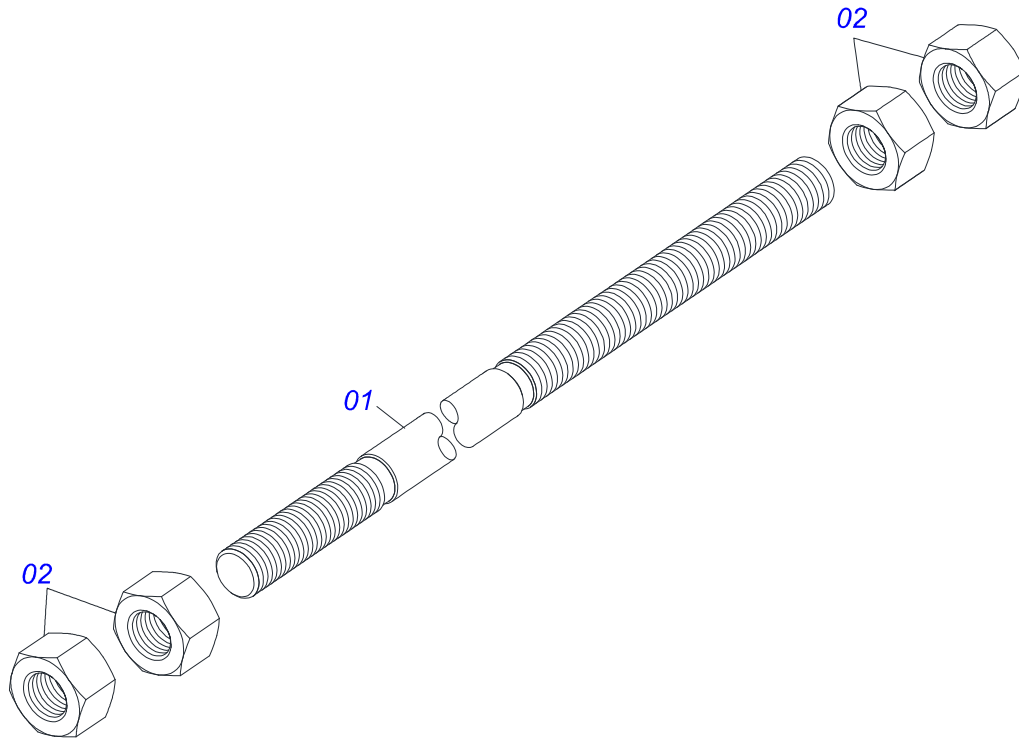

Item	Code	Description	See page	QT
01	0501018845	1.1/4" X 33.46" ROD		01
02	0501010087	1.1/4" NUT		04