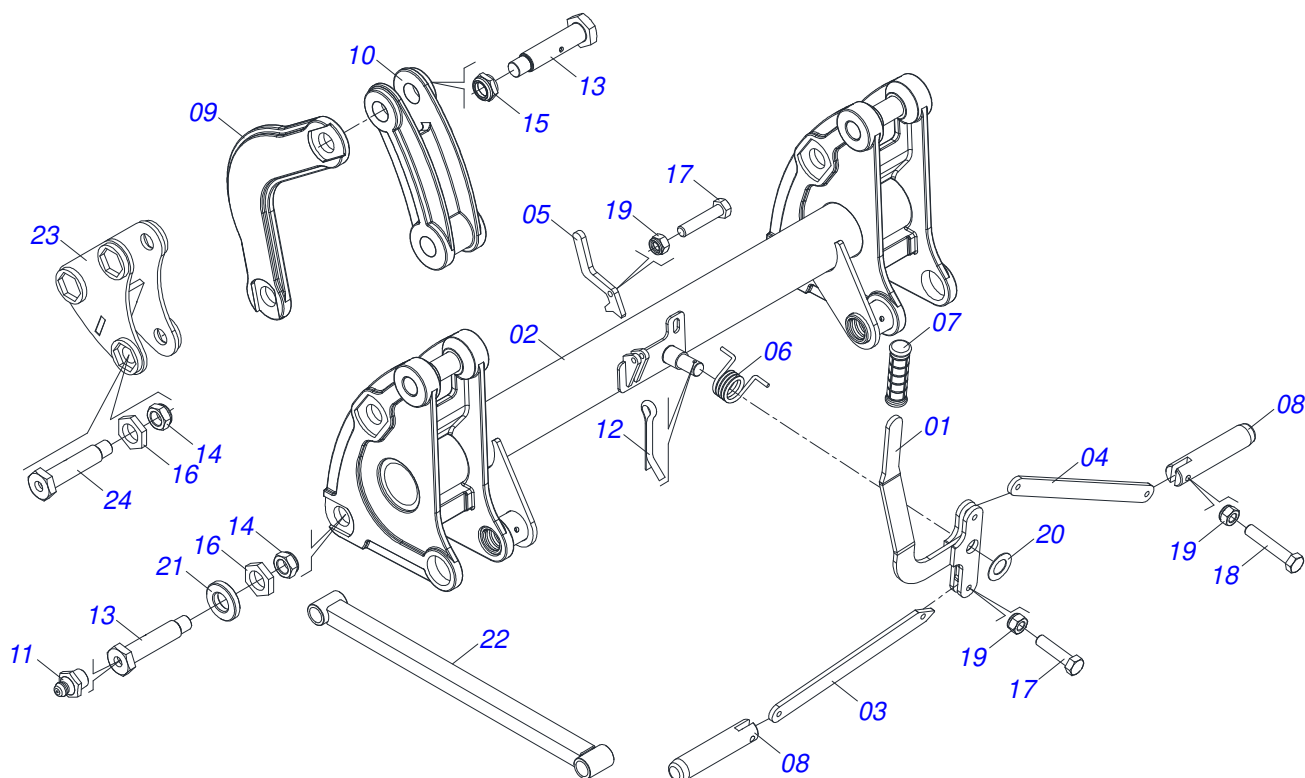

Item	Code	Description	See page	QT
01	0521050256	RIGHT HYDRAULIC CYLINDER Ø44,45 X 76,20 X 5 845 X 555		01
02	0521050255	LEFT HYDRAULIC CYLINDER Ø44,45 X 76,20 X 845 X 555		01
03	0511058222	HYDRAULIC CYLINDER RIGHT	14	01
04	0511058221	HYDRAULIC CYLINDER LEFT	15	01
05	0511057772	SECURITY VALVE ASSY	9	04
06	0503062416	BLOCK COMMAND		02
07	0503010851	7/16" X 3.1/2" BOLT		02
08	0503010180	7/16" SPRING WASHER		02
09	0503010190	2-114 N 3006-9B O'RING		12
10	0501010617	3/4" NIPPLE		12
11	0511056982	HOSE SET MOBILE SUPPORT		01
11A	0501080452	3/8" X 98" TR-TR HOSE		04
11B	0501080127	HOSE		01
11C	0501080483	3/8" X 86,6" TR-TR HOSE		01
11D	0501080348	3/8 X 1200 TR-TC HOSE		01
11E	0501080451	3/8" X 94.5" TR-TC HOSE ASSY		01
11F	0501080375	3/8 X 600 TR-TC HOSE		01
11G	0501080419	3/8 X 2100 TR-TC HOSE		01
11H	0501080320	3/8" X 82,6" TR-TR HOSE		01
11I	0501080027	3/8" X 39,3" TR-TR HOSE ASSY		01

Item	Code	Description	See page	QT
01	0521065738	44,45 X 836 WELDED ROD PCA-T 1500 PLUS		01
02	0503010063	1" SELF-ALIGNING NUT		01
03	0503030385	CYLINDER PLUG N-002		02
04	0503010042	2-214 N 3006-9B O'RING		01
05	0521065704	RIGHT CYLINDER CASE WITH EXTENDER		01
06	0581010304	PISTON		01
07	0503018138	RING BS		02
08	0503018140	RING GUIDE		01
09	0503010761	D-1750 SCRAPER RING		01
10	0503010343	2-334 N 3006-9B O'RING		02
11	0503011059	8-334 BACK-UP RING		02
12	0503017937	GASKET		01
13	0581010301	RING SUPPORT		01
14	0503017938	RING GUIDE		01
15	0502011899	MOBILE COVER		01

JACK ASSEMBLY

Item	Code	Description	See page	QT
01	0521065756	PLOUGH SUPPORT BODY		02
02	0502012530	REGULATOR NUT BODY R1		02
03	0502012562	LEFT SPINDLE R1 X 160		02
04	0502012529	RIGHT SPINDLE R1 X 160		02
05	0503010002	1800 GREASE FITTING		04
06	0571018253	3/4 X 133 PCA-T 1500 COUPLING SHAFT		04
07	0503010071	3/16" X 1" COTTERPIN		06
08	0503030012	HAIR PIN		02
09	0561015578	3/4 X 56 PCA VTR A750 COUPLING SHAFT		02
10	0571018252	REST BASE		02