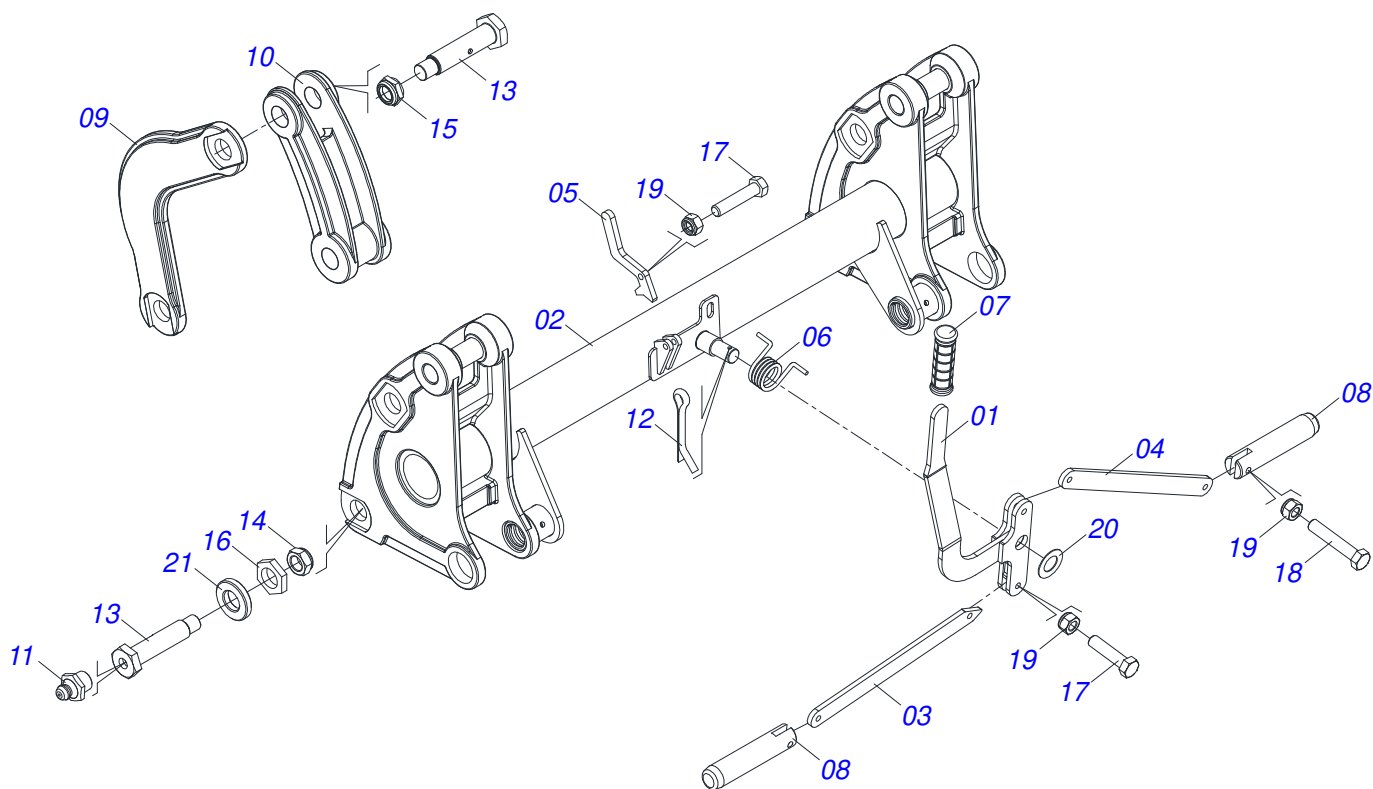

SECURITY VALVE ASSY

Item	Code	Description	See page	QT
01	0503018034	MALE KNEE JIC		01
02	0581014055	ADAPTER		01
03	0503016854	VALVE ASSY		01
04	0503010045	O'RING		01
05	0581014054	BSP 1/2" NIPPLE		01
06	0503030385	CYLINDER PLUG N-002		01

JACK ASSEMBLY

Item	Code	Description	See page	QT
01	0521065756	PLOUGH SUPPORT BODY		02
02	0502012530	REGULATOR NUT BODY R1		02
03	0502012562	LEFT SPINDLE R1 X 160		02
04	0502012529	RIGHT SPINDLE R1 X 160		02
05	0503010002	1800 GREASE FITTING		04
06	0571018253	3/4 X 133 PCA-T 1500 COUPLING SHAFT		04
07	0503010071	3/16" X 1" COTTERPIN		06
08	0503030012	HAIR PIN		02
09	0561015578	3/4 X 56 PCA VTR A750 COUPLING SHAFT		02
10	0571018252	REST BASE		02

Item	Code	Description	See page	QT
01	0521065888	LEVER	01	01
02	0531060874	ARTICULATOR	01	01
03	0571018125	RIGHT ARM OF THE UNLOCK	01	01
04	0571018935	SPRING SUPPORT ARM	01	01
05	0571018934	PENDULUM LOCKS	01	01
06	0503034192	TORSION SPRING	01	01
07	0503037382	Ø25 X 120 PVC HANDLE	01	01
08	0571018129	PIN LOCK ACCESSORY	02	02
09	0502012952	LOWER COPYING ARM	04	04
10	0502012953	ARTICULATE MINOR BODY	02	02
11	0503010002	1800 GREASE FITTING	06	06
12	0503010523	1/4" X 2" COTTERPIN	01	01
13	0571018245	1.1/4" UNF X 139 BOLT	08	08
14	0503010044	1-1/4" SELF LOCKING NUT	07	07
15	0571018205	1.1/4"XUNF NUT WITH RECESS	01	01
16	0581010243	WASHER HEX	06	06
17	0503010849	3/8" X 1-1/2" BOLT	03	03
18	0503011236	3/8" X 2" BOLT	02	02
19	0503013357	3/8" SELF-ADJUSTING NUT	05	05
20	0561011883	FLAT WASHER	01	01
21	0581014204	FLAT WASHER	02	02