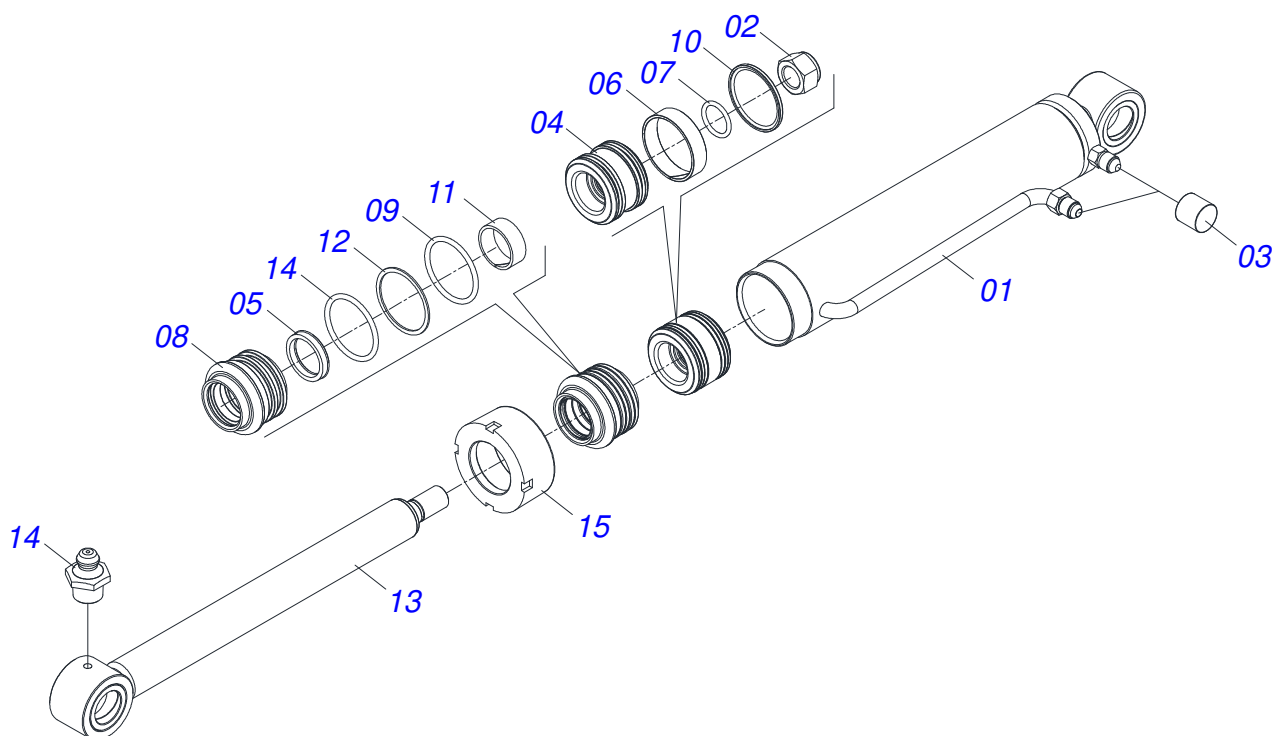

Item	Code	Description	See page	QT
01	0521065843	RIGHT CYLINDER CASE WITH EXTENSION	01	01
02	0503010063	1" SELF-ALIGNING NUT	01	01
03	0503030385	CYLINDER PLUG N-002	02	02
04	0502011898	1.8" X 3.0" PISTON	01	01
05	0503012768	3750-2250 GASKET	02	02
06	0503010992	W2-3000-500 PK RING G.E	01	01
07	0503010042	2-214 N 3006-9B O'RING	01	01
08	0502011897	RING SUPPORT	01	01
09	0503010761	D-1750 SCRAPER RING	01	01
10	0503010990	GASKET	01	01
11	0503010949	W2-2000-500 PK RING G.E	01	01
12	0503011059	8-334 BACK-UP RING	01	01
13	0521065845	Ø 44,45 X 839 WELDED ARTICULATOR	01	01
14	0503010343	2-334 N 3006-9B O'RING	01	01
15	0502011899	MOBILE COVER	01	01
16	0503010002	1800 GREASE FITTING	01	01
17	0501033655	HYDRAULIC CYLINDER REPAIR KIT	01	01