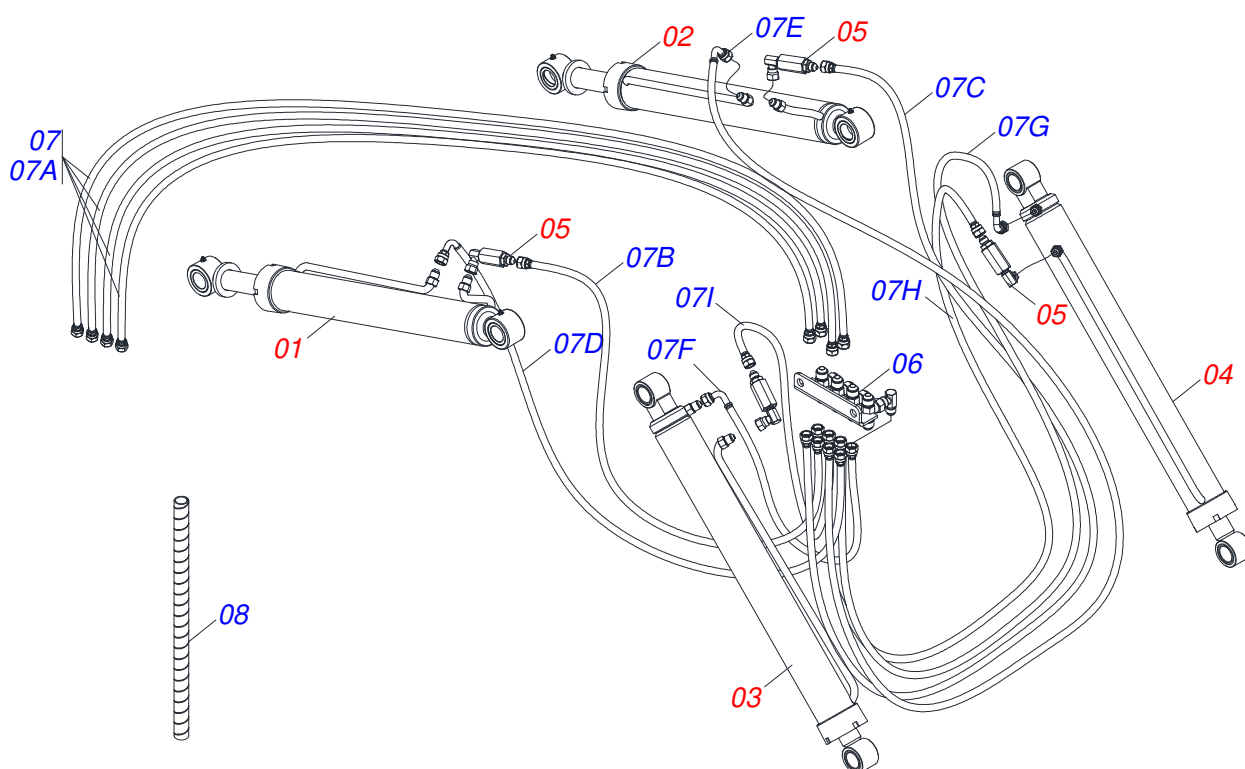

Item	Code	Description	See page	QT
01	0521050256	RIGHT HYDRAULIC CYLINDER Ø44,45 X 76,20 X 5 845 X 555		01
02	0521050255	LEFT HYDRAULIC CYLINDER Ø44,45 X 76,20 X 845 X 555		01
03	0521045380	RIGHT HYDRAULIC CYLINDER Ø44,45 X Ø76,10 X 7 918		01
04	0521045379	LEFT HYDRAULIC CYLINDER Ø44,45 X Ø 76,10 X 8 918		01
05	0511057772	SECURITY VALVE ASSY	9	04
06	0521069023	HOSE DIVIDER PCA 600 2C		02
07	0511056982	HOSE SET MOBILE SUPPORT		01
07A	0501080452	3/8" X 98" TR-TR HOSE		04
07B	0501080127	HOSE		01
07C	0501080483	3/8" X 86,6" TR-TR HOSE		01
07D	0501080348	3/8 X 1200 TR-TC HOSE		01
07E	0501080451	3/8" X 94,5" TR-TC HOSE ASSY		01
07F	0501080375	3/8 X 600 TR-TC HOSE		01
07G	0501080419	3/8 X 2100 TR-TC HOSE		01
07H	0501080320	3/8" X 82,6" TR-TR HOSE		01
07I	0501080027	3/8" X 39,3" TR-TR HOSE ASSY		01
08	0571014419	PLASTIC PROTECTION SPRING HOSE 3/4 X 700MM		01