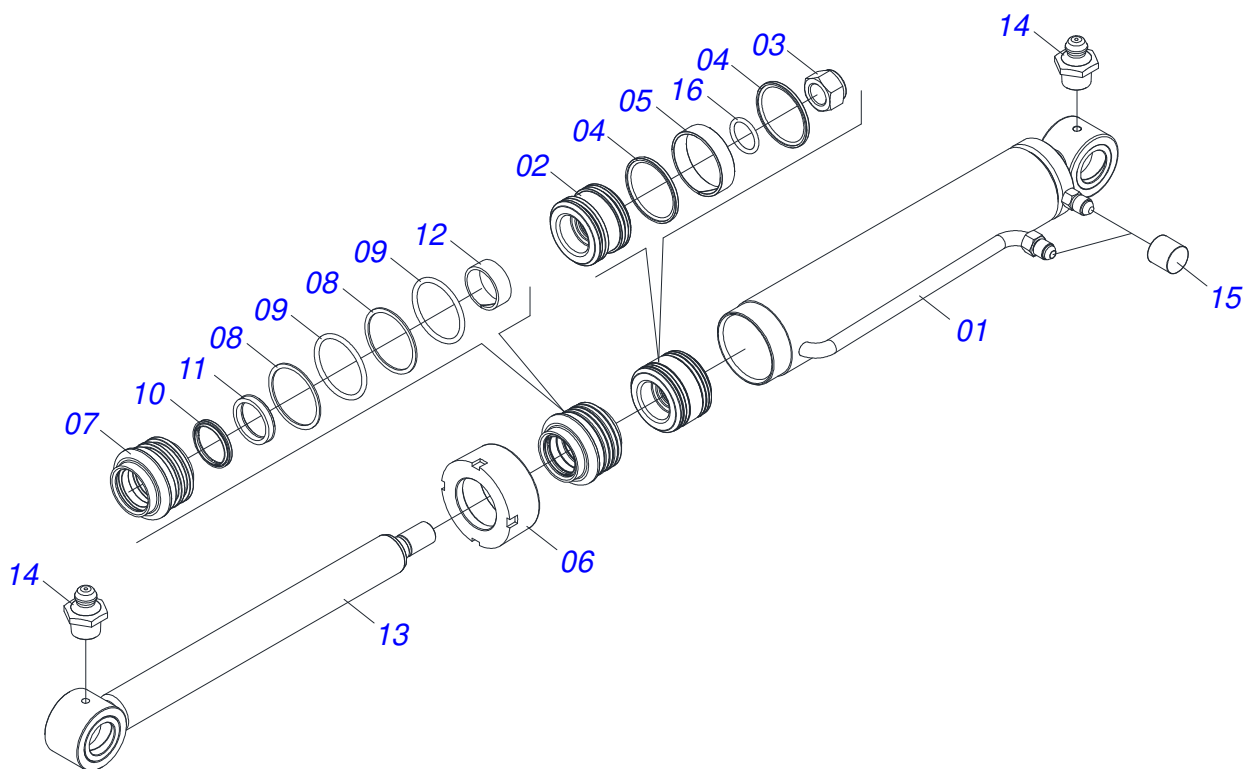

Item	Code	Description	See page	QT
01	0521067486	76,20 X 740,50 LEFT CYLINDER CASE		01
02	0581010304	PISTON		01
03	0503010063	1" SELF-ALIGNING NUT		01
04	0503018138	RING BS		02
05	0503018140	RING GUIDE		01
06	0502011899	MOBILE COVER		01
07	0581010301	RING SUPPORT		01
08	0503011059	8-334 BACK-UP RING		02
09	0503010343	2-334 N 3006-9B O'RING		02
10	0503010761	D-1750 SCRAPER RING		01
11	0503017937	GASKET		01
12	0503017938	RING GUIDE		01
13	0521067543	44,45 X 774 AIR TURNBUCKLE		01
14	0503010002	1800 GREASE FITTING		02
15	0503030385	CYLINDER PLUG N-002		02
16	0503010042	2-214 N 3006-9B O'RING		01
17	0511032293	HYDRAULIC CYLINDER REPAIR KIT		01