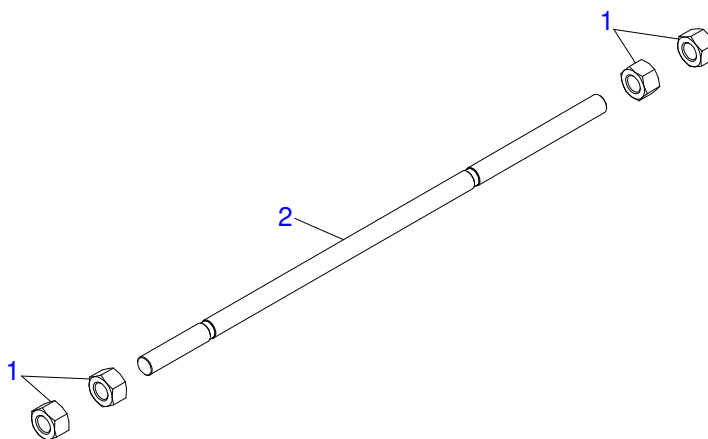

Item	Code	Description	See page	QT
01	0501010087	1.1/4" NUT		04
02	0541015018	ROD 1.1/4 NC X 1000		01