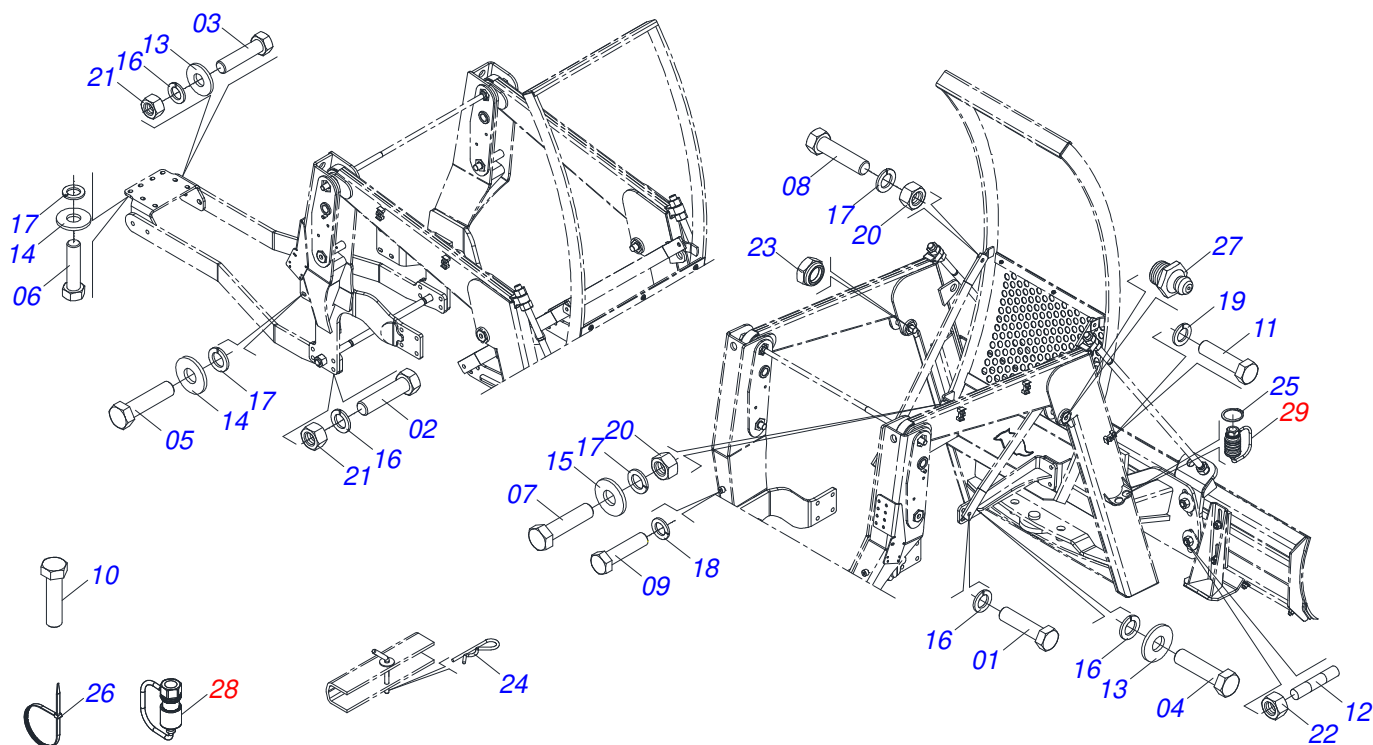

Item	Código	Descrição	Ver Pág.	QT
01	0503011883	TAMPA PLASTICA PARA ENGATE RAPIDO FEMEA		01
02	0503011628	FEMEA ENGATE RAPIDO AGRICOLA 1/2 NPT (A/E/N)		01

Item	Código	Descrição	Ver Pág.	QT
01	0501100416	CAIXA MADEIRA 1600 X 580 X 250		01
02	0501042819	VARAO 1.1/4 NC X 850 COMPLETO	14	01
03	0501041427	VARAO COMPLETO 1.1/4 NC X 1540	15	02
04	0581014711	MAO FRANCESA		02
05	0521067949	FIXADOR ESQUERDO GUIA SUPORTE MOVEL		01
06	0521067948	FIXADOR DIREITO GUIA SUPORTE MOVEL		01
07	0581014710	LUVA ESPACADORA CHASSI		02
08	0581014704	CORPO BASE FIXACAO		01
09	0581013410	PARAFUSO 1.1/4" UNF X 155		04
10	0581013378	PARAFUSO 1.1/4" X 122 PARA GRAXEIRA		02
11	0501010574	ARRUELA LISA 27 X 100 X 6,30 ZN		04
12	0581010243	ARRUELA SEXTAVADO EXTERNO 57,5 X 12,50		06
13	0909096367	CIRCUITO HIDRAULICO	16	01
14	0531017238	TRAVA TRANSPORTE		02
15	0501068994	EIXO TRAVA 8,30 X 78		02
16	0501068213	CHAVE DUPLA 5/8 X 3/4 CABO CILINDRO		01
17	0501061617	CHAVE 1 CABO CILINDRO SEXTAVADO 1.5/8		01
18	0502010477	CORPO SUPORTE PRESILHA		05
19	0581010090	MOLA PROTECAO PLASTICA MANGUEIRA 3/4 X 900MM		02
20	0511032856	PECAS EMBALADAS	17	01
21	0511033668	SACO COM MANUAL INSTRUÇÕES		01

Item	Código	Descrição	Ver Pág.	QT
01	0521050158	CILINDRO HIDRAULICO 44,45 X 85,72 X 1049 X 360 ESQUERDO		01
02	0521050157	CILINDRO HIDRAULICO 44,45 X 85,72 X 1049 X 360 DIREITO		01
03	0521064869	DISTRIBUIDOR OLEO T 7/8UNF JIC		01
04	0511057771	CONJUNTO VALVULA SEGURANÇA R.7/8UNF JOELHO		02
05	0521050822	JOGO MANGUEIRA		01
05A	0501080825	MANGUEIRA 1/2 X 1100 TR-TC		01
05B	0501080119	MANGUEIRA 1/2 X 1200 TR-TC		01
05C	0501080016	MANGUEIRA 1/2 X 2800 TR-TC		02
05D	0501080308	MANGUEIRA 1/2 X 2750 TR-TM		02
05E	0501081929	MANGUEIRA 1/2 X 4500 TM-TM		02