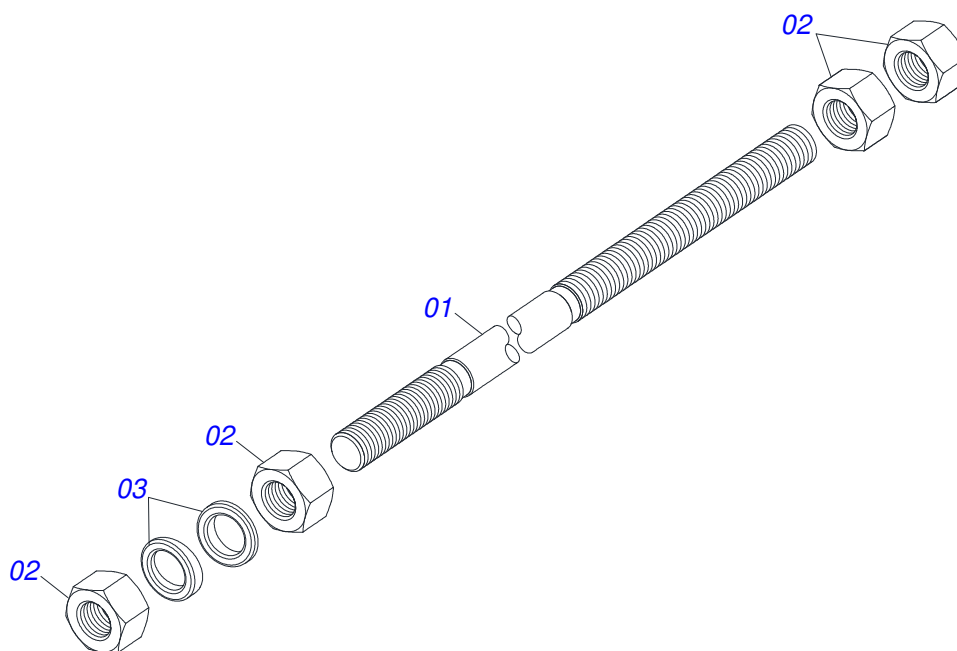

Item	Código	Descrição	Ver Pág.	QT
01	0501014250	VARAO 1.1/4 X 1540		01
02	0501010087	PORCA 1.1/4 UNC SEXTAVADA 2 ZN		04
03	0502012180	ARRUELA CONICA		02