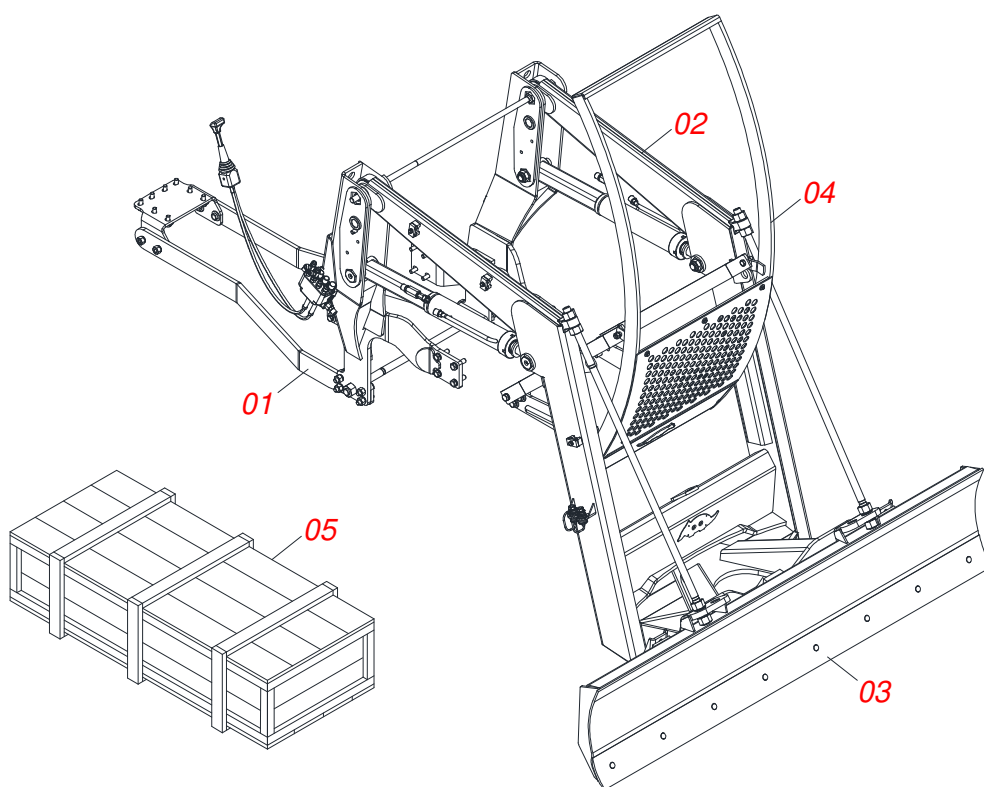

PRODUTOS

Código	Descrição
0106160005	PD MHI 6075A9200 BT CDC JS ESP S-0417
0106160004	PD MHI 6075A9200 BT SC ESP S-0417

ATENÇÃO: IMPORTANTE

A Marchesan S.A. reserva o direito de aperfeiçoar e/ou alterar as características técnicas de seus produtos, sem a obrigação de assim proceder com os já comercializados e sem conhecimento prévio da revenda ou do consumidor. As fotos e desenhos são meramente ilustrativos.

MARCHESAN

INDICE

0909096403	CHASSI COMPLETO	1
0521047485	CONJUNTO CHASSI COM BARRA TRASEIRA	2
0521046960	SUPORTE MOVEL COMPLETO	3
0511047750	PORTA RASPADOR 2400 COMPLETO COM SAPATA	4
0501047708	PORTA RASPADOR 2400 SEM SAPATA	5
0501048330	GUIA SUPORTE MOVEL ALTA COMPLETA	6
0521023647	CAIXA COM COMPONENTES	7
0521045393	CONJUNTO SUPORTE JOY STICK	8
0521047176	COMANDO 3/8 MON SDM 102/2 JOY+CAB 1,5MT	9
0909096404	CIRCUITO HIDRAULICO	10
0511032858	PECAS EMBALADAS	11
0501053835	FEMEA ENGATE RAPIDO AGRICOLA 1/2 NPT COM TAMPA	12
0521023646	CAIXA COM COMPONENTES	13
0501042819	VARAO 1.1/4 NC X 850 COMPLETO	14
0501041427	VARAO COMPLETO 1.1/4 NC X 1540	15
0909096367	CIRCUITO HIDRAULICO	16
0511032856	PECAS EMBALADAS	17
0501053834	MACHO ENGATE RAPIDO 1/2 NPT	18

Item	Código	Descrição	Ver Pág.	QT
01	0521047485	CONJUNTO CHASSI COM BARRA TRASEIRA	2	01
02	0521046960	SUPORTE MOVEL COMPLETO	3	01
03	0511047750	PORTA RASPADOR 2400 COMPLETO COM SAPATA	4	01
04	0501048330	GUIA SUPORTE MOVEL ALTA COMPLETA	6	01
05	0521023647	CAIXA COM COMPONENTES	7	01
05.	0521023646	CAIXA COM COMPONENTES	13	01