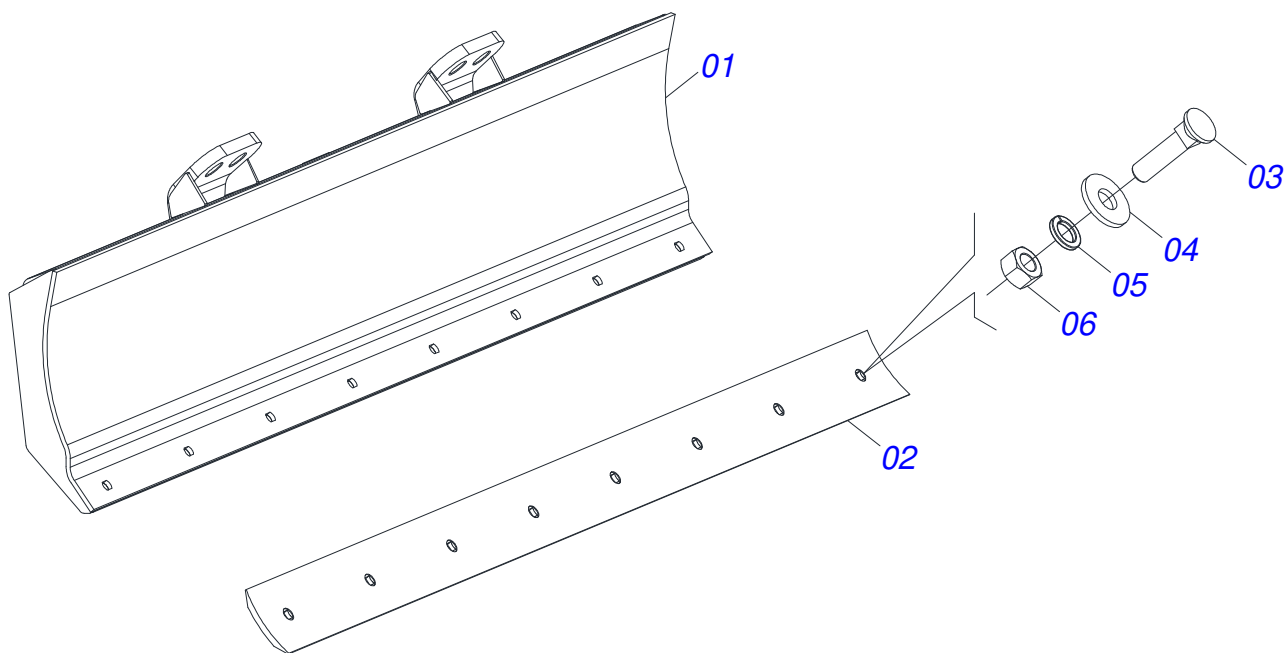

Item	Código	Descrição	Ver Pág.	QT
01	0501067999	PORTA RASPADOR 2390 COM FIXACAO PARA VARAO		01
02	0622360016	RASPADOR REVERSIVEL 2400		01
03	0501012240	PARAFUSO 5/8 UNC X 2.1/2 CEPQ G.5 ZN		08
04	0501012140	ARRUELA LISA 16,50 X 40 X 4,00 ZN		08
05	0503011445	ARRUELA PRESSAO 5/8 SA		08
06	0503010013	PORCA SEXTAVADA 5/8 UNC G.5 ZN		08