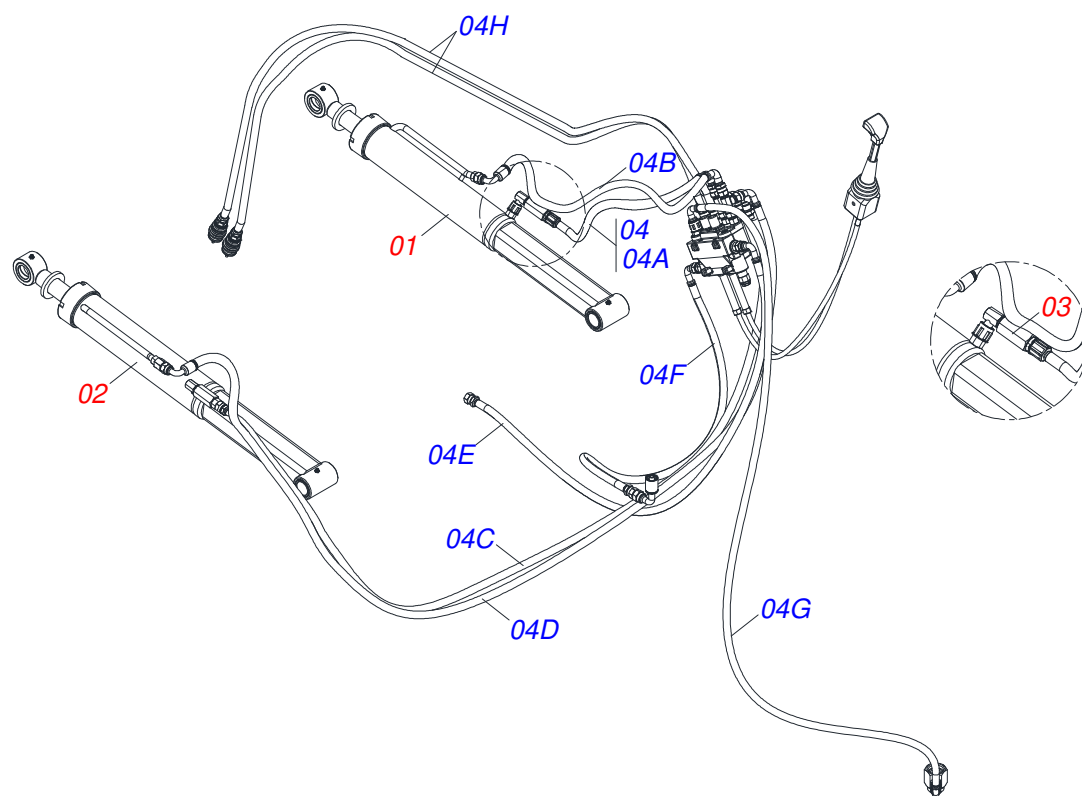

Item	Código	Descrição	Ver Pág.	QT
01	0501014686	TELA 700 X 840		01
02	0503010751	PARAFUSO 3/8 UNC X 1.1/4 CS G.5 ZN		03
03	0501010984	ARRUELA LISA 10,50 X 27 X 3,00 ZN		03
04	0503010026	PORCA SEXTAVADA 3/8 UNC G.5 ZN		03
05	0511061998	GUIA SUPORTE MOVEL		01

Item	Código	Descrição	Ver Pág.	QT
01	0521050157	CILINDRO HIDRAULICO 44,45 X 85,72 X 1049 X 360 DIREITO		01
02	0521050158	CILINDRO HIDRAULICO 44,45 X 85,72 X 1049 X 360 ESQUERDO		01
03	0511057771	CONJUNTO VALVULA SEGURANÇA R.7/8UNF JOELHO		02
04	0521051333	JOGO MANGUEIRA		01
04A	0501080218	MANGUEIRA 1/2 X 750 TR-TC		01
04B	0501081410	MANGUEIRA 1/2 X 850 TC-TC		01
04C	0501081638	MANGUEIRA 1/2 X 1050 TC-TR		01
04D	0501080067	MANGUEIRA 1/2 X 1150 TC-TC		01
04E	0501080225	MANGUEIRA 1/2 X 2150 TR-TC		01
04F	0501081521	MANGUEIRA 1/2 X 2250 TC-TC		01
04G	0501080786	MANGUEIRA 1/2 X 2500 TC-TC		01
04H	0501080308	MANGUEIRA 1/2 X 2750 TR-TM		02

Item	Código	Descrição	Ver Pág.	QT
01	0521050158	CILINDRO HIDRAULICO 44,45 X 85,72 X 1049 X 360 ESQUERDO		01
02	0521050157	CILINDRO HIDRAULICO 44,45 X 85,72 X 1049 X 360 DIREITO		01
03	0521064869	DISTRIBUIDOR OLEO T 7/8UNF JIC		01
04	0511057771	CONJUNTO VALVULA SEGURANÇA R.7/8UNF JOELHO		02
05	0521050822	JOGO MANGUEIRA		01
05A	0501080825	MANGUEIRA 1/2 X 1100 TR-TC		01
05B	0501080119	MANGUEIRA 1/2 X 1200 TR-TC		01
05C	0501080016	MANGUEIRA 1/2 X 2800 TR-TC		02
05D	0501080308	MANGUEIRA 1/2 X 2750 TR-TM		02
05E	0501081929	MANGUEIRA 1/2 X 4500 TM-TM		02