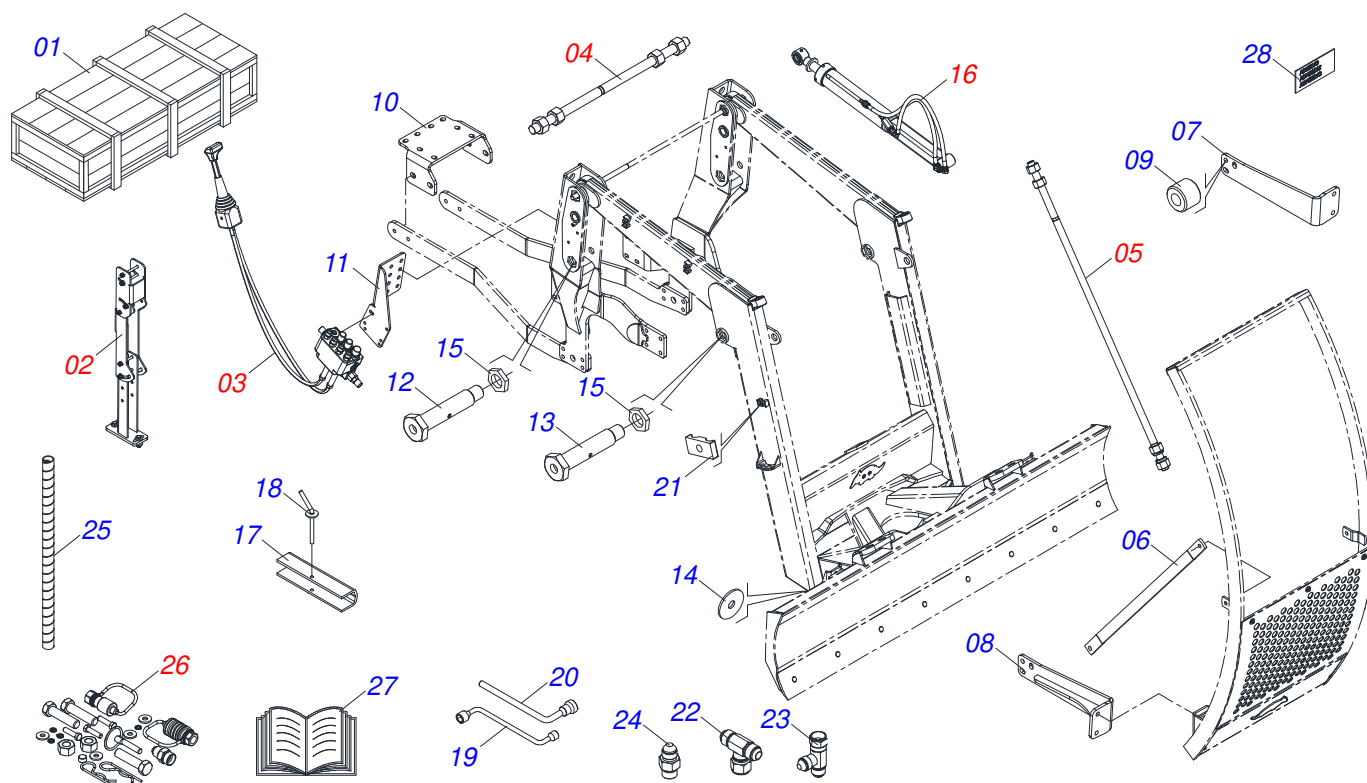

Item	Código	Descrição	Ver Pág.	QT
01	0501100416	CAIXA MADEIRA 1600 X 580 X 250		01
02	0521045393	CONJUNTO SUPORTE JOY STICK	8	01
03	0521047176	COMANDO 3/8 MON SDM 102/2 JOY+CAB 1,5MT	9	01
04	0501042819	VARAO 1.1/4 NC X 850 COMPLETO	14	01
05	0501041427	VARAO COMPLETO 1.1/4 NC X 1540	15	02
06	0581014711	MAO FRANCESA		02
07	0521067949	FIXADOR ESQUERDO GUIA SUPORTE MOVEL		01
08	0521067948	FIXADOR DIREITO GUIA SUPORTE MOVEL		01
09	0581014710	LUVA ESPACADORA CHASSI		02
10	0581014704	CORPO BASE FIXACAO		01
11	0581014119	BASE FIXACAO COMANDO		01
12	0581013410	PARAFUSO 1.1/4" UNF X 155		04
13	0581013378	PARAFUSO 1.1/4" X 122 PARA GRAXEIRA		02
14	0501010574	ARRUELA LISA 27 X 100 X 6,30 ZN		04
15	0581010243	ARRUELA SEXTAVADO EXTERNO 57,5 X 12,50		06
16	0909096404	CIRCUITO HIDRAULICO	10	01
17	0531017238	TRAVA TRANSPORTE		02
18	0501068994	EIXO TRAVA 8,30 X 78		02
19	0501068213	CHAVE DUPLA 5/8 X 3/4 CABO CILINDRO		01
20	0501061617	CHAVE 1 CABO CILINDRO SEXTAVADO 1.5/8		01
21	0502010477	CORPO SUPORTE PRESILHA		05
22	0503013055	ADAPTADOR T COM PORCA GIRATORIA 7/8		01
23	0503062177	ADAPTADOR T COM PORCA LATERAL 7/8 (V.C)		02
24	0561016699	NIPLE R.7/8 UNF X M24 SEXT 1.1/8		02
25	0581010090	MOLA PROTECAO PLASTICA MANGUEIRA 3/4 X 900MM		02
26	0511032858	PECAS EMBALADAS	11	01
27	0511033668	SACO COM MANUAL INSTRUÇÕES		01
28	0503034113	ETIQUETA ADESIVA JOYSTICK		01