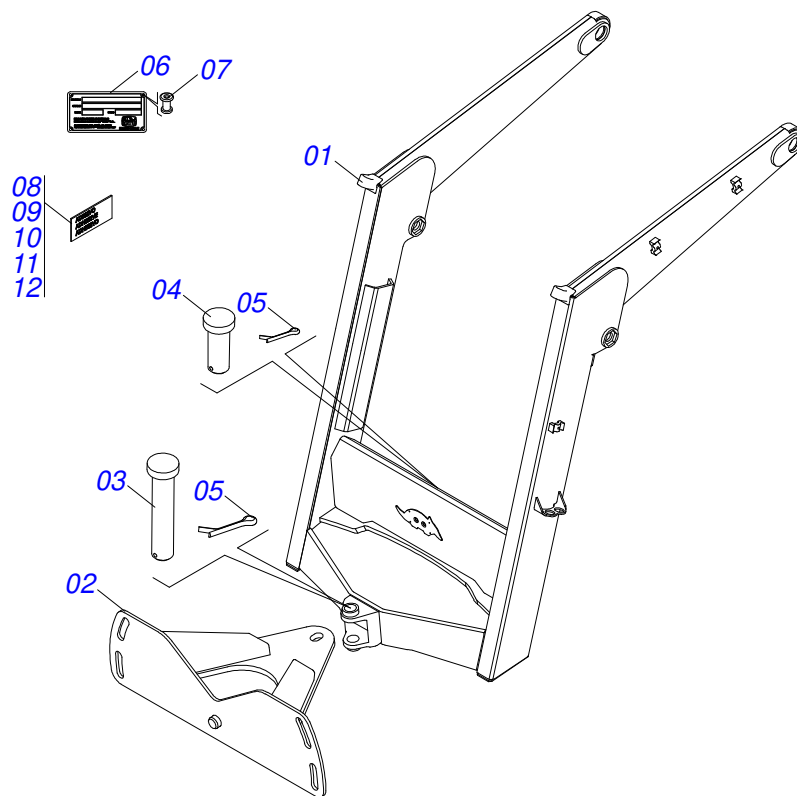

MARCHESAN

INDICE

0909096403	CHASSI COMPLETO	1
0521047485	CONJUNTO CHASSI COM BARRA TRASEIRA	2
0521046960	SUPORTE MOVEL COMPLETO	3
0511047750	PORTA RASPADOR 2400 COMPLETO COM SAPATA	4
0501047708	PORTA RASPADOR 2400 SEM SAPATA	5
0501048330	GUIA SUPORTE MOVEL ALTA COMPLETA	6
0521023647	CAIXA COM COMPONENTES	7
0521045393	CONJUNTO SUPORTE JOY STICK	8
0521047176	COMANDO 3/8 MON SDM 102/2 JOY+CAB 1,5MT	9
0909096404	CIRCUITO HIDRAULICO	10
0511032858	PECAS EMBALADAS	11
0501053835	FEMEA ENGATE RAPIDO AGRICOLA 1/2 NPT COM TAMPA	12
0521023646	CAIXA COM COMPONENTES	13
0501042819	VARAO 1.1/4 NC X 850 COMPLETO	14
0501041427	VARAO COMPLETO 1.1/4 NC X 1540	15
0909096367	CIRCUITO HIDRAULICO	16
0511032856	PECAS EMBALADAS	17
0501053834	MACHO ENGATE RAPIDO 1/2 NPT	18

Item	Código	Descrição	Ver Pág.	QT
01	0521047485	CONJUNTO CHASSI COM BARRA TRASEIRA	2	01
02	0521046960	SUPORTE MOVEL COMPLETO	3	01
03	0511047750	PORTA RASPADOR 2400 COMPLETO COM SAPATA	4	01
04	0501048330	GUIA SUPORTE MOVEL ALTA COMPLETA	6	01
05	0521023647	CAIXA COM COMPONENTES	7	01
05.	0521023646	CAIXA COM COMPONENTES	13	01

Item	Código	Descrição	Ver Pág.	QT
01	0521067528	SUPORTE MOVEI		01
02	0501063368	SUPORTE REGULADOR 1/2		01
03	0521010618	EIXO JUNCAO 37,50 X 220 V 880-4 ZN		01
04	0521010612	EIXO JUNCAO 37,50 X 100		01
05	0503010010	CONTRAPINO 1/4 X 2.1/2		02
06	0503034003	ETIQUETA IDENTIFICACAO ALUMINIO MARCHESAN 61 X 118		01
07	0503010001	REBITE POP ADESIVA 423 3,2 X 5,5		04
08	0503031428	ETIQUETA ADESIVA ATENCAO LER MANUAL		01
09	0503031827	ETIQUETA ADESIVA LUBRIFICACAO E REAPERTO DIARIO		01
10	0503062270	CONJUNTO ETIQUETA ADESIVA		01
11	0503034078	ETIQUETA ADESIVA PONTOS PARA ICAMENTO		03
12	0503031087	ETIQUETA ADESIVA AUTO CONTROLE OK APROVADO		01