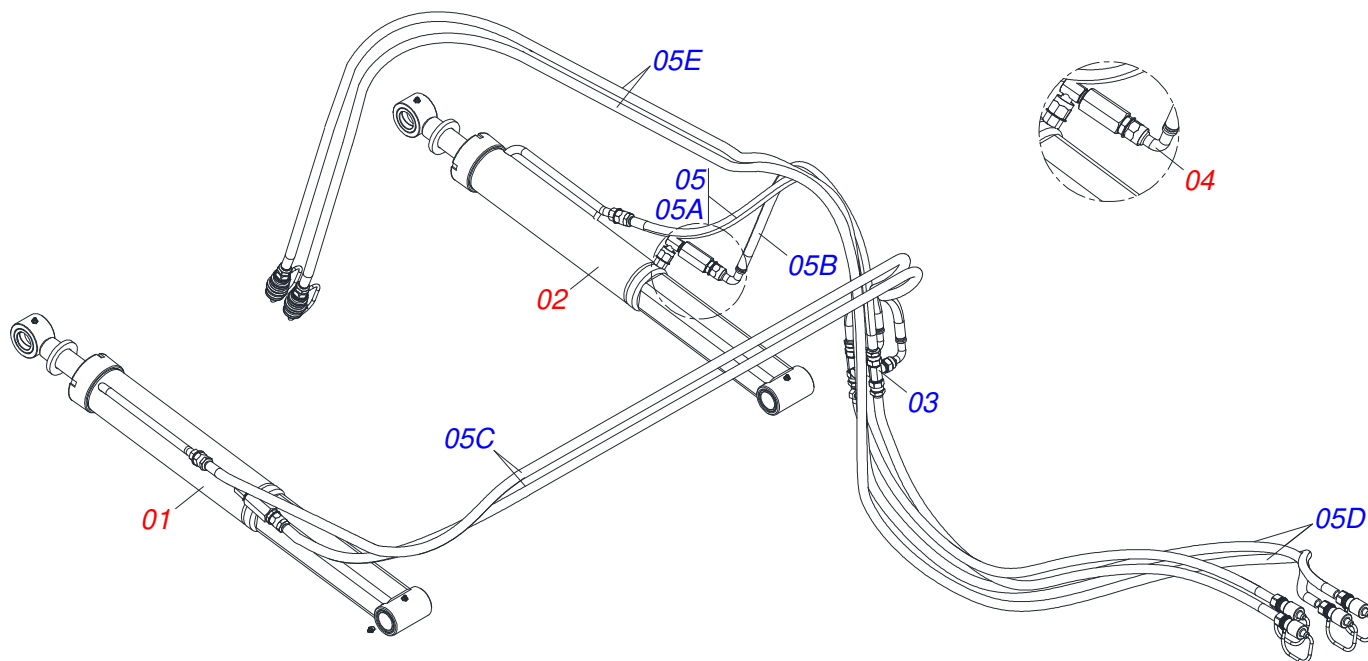

Item	Código	Descrição	Ver Pág.	QT
01	0503011883	TAMPA PLASTICA PARA ENGATE RAPIDO FEMEA		01
02	0503011628	FEMEA ENGATE RAPIDO AGRICOLA 1/2 NPT (A/E/N)		01

Item	Código	Descrição	Ver Pág.	QT
01	0501100416	CAIXA MADEIRA 1600 X 580 X 250		01
02	0501042819	VARAO 1.1/4 NC X 850 COMPLETO	14	01
03	0501041427	VARAO COMPLETO 1.1/4 NC X 1540	15	02
04	0581014711	MAO FRANCESA		02
05	0521067949	FIXADOR ESQUERDO GUIA SUPORTE MOVEL		01
06	0521067948	FIXADOR DIREITO GUIA SUPORTE MOVEL		01
07	0581014710	LUVA ESPACADORA CHASSI		02
08	0581014704	CORPO BASE FIXACAO		01
09	0581013410	PARAFUSO 1.1/4" UNF X 155		04
10	0581013378	PARAFUSO 1.1/4" X 122 PARA GRAXEIRA		02
11	0501010574	ARRUELA LISA 27 X 100 X 6,30 ZN		04
12	0581010243	ARRUELA SEXTAVADO EXTERNO 57,5 X 12,50		06
13	0909096367	CIRCUITO HIDRAULICO	16	01
14	0531017238	TRAVA TRANSPORTE		02
15	0501068994	EIXO TRAVA 8,30 X 78		02
16	0501068213	CHAVE DUPLA 5/8 X 3/4 CABO CILINDRO		01
17	0501061617	CHAVE 1 CABO CILINDRO SEXTAVADO 1.5/8		01
18	0502010477	CORPO SUPORTE PRESILHA		05
19	0581010090	MOLA PROTECAO PLASTICA MANGUEIRA 3/4 X 900MM		02
20	0511032856	PECAS EMBALADAS	17	01
21	0511033668	SACO COM MANUAL INSTRUÇÕES		01

Item	Código	Descrição	Ver Pág.	QT
01	0521050158	CILINDRO HIDRAULICO 44,45 X 85,72 X 1049 X 360 ESQUERDO		01
02	0521050157	CILINDRO HIDRAULICO 44,45 X 85,72 X 1049 X 360 DIREITO		01
03	0521064869	DISTRIBUIDOR OLEO T 7/8UNF JIC		01
04	0511057771	CONJUNTO VALVULA SEGURANÇA R.7/8UNF JOELHO		02
05	0521050822	JOGO MANGUEIRA		01
05A	0501080825	MANGUEIRA 1/2 X 1100 TR-TC		01
05B	0501080119	MANGUEIRA 1/2 X 1200 TR-TC		01
05C	0501080016	MANGUEIRA 1/2 X 2800 TR-TC		02
05D	0501080308	MANGUEIRA 1/2 X 2750 TR-TM		02
05E	0501081929	MANGUEIRA 1/2 X 4500 TM-TM		02