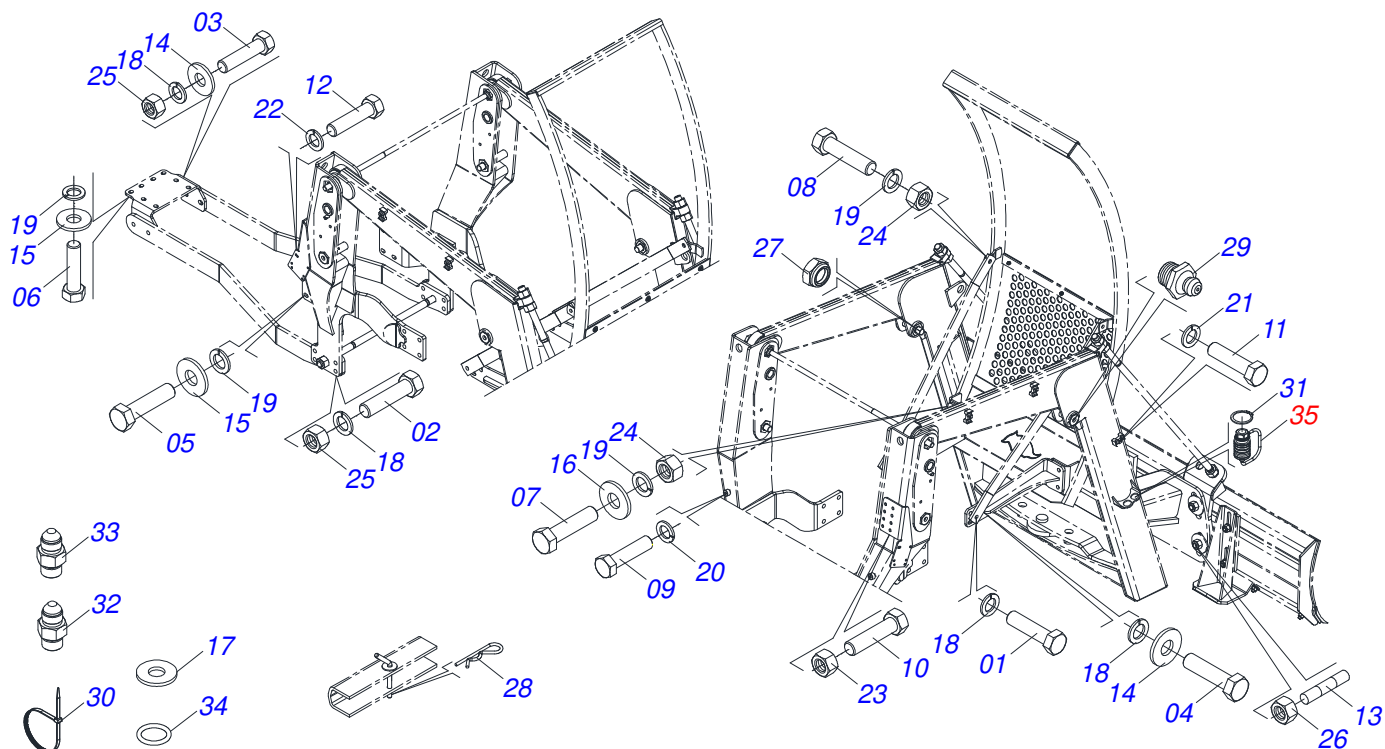

Item	Código	Descrição	Ver Pág.	QT
01	0501010195	PARAFUSO 3/4 UNC X 3.1/2 C S G.5 ZN		02
02	0501010500	PARAFUSO 3/4 UNC X 3 CS G.5 ZN		08
03	0501010125	PARAFUSO 3/4 UNC X 2.1/2 C S G.5 ZN		12
04	0501010098	PARAFUSO 3/4 UNC X 2 C S G.5 ZN		04
05	0503011730	PARAFUSO M16 X 2 X 60 C S 10.9 ZN		08
06	0503010148	PARAFUSO M16 X 2 X 40 C S 8.8 ZN		08
07	0503010899	PARAFUSO 5/8 UNC X 2.1/4 C S G.5 ZN		04
08	0501010100	PARAFUSO 5/8 UNC X 2 CS G.5 ZN		02
09	0503011239	PARAFUSO 1/2 UNC X 2 C S G.7 ZN		01
10	0501010063	PARAFUSO 1/2 UNC X 1.1/2 C S G.2 ZN		02
11	0503011135	PARAFUSO 7/16 UNC X 1.1/2 C S G.5 ZN		03
12	0503016506	PARAFUSO 5/16 UNC X 3/4 C S G.5 ZN		04
13	0561016755	PRISIONEIRO 1 UNC X 1 UNC X 76 ZN		04
14	0501010322	ARRUELA LISA 20,50 X 46 X 4,00 ZN		08
15	0501010453	ARRUELA LISA 16,50 X 45 X 3,00 ZN		16
16	0501012140	ARRUELA LISA 16,50 X 40 X 4,00 ZN		04
17	0501010694	ARRUELA LISA 8,50 X 18 X 1,50 ZN		01
18	0503010023	ARRUELA PRESSAO 3/4 ZN		26
19	0503010027	ARRUELA PRESSAO 5/8 ZN 1K01574		22
20	0503010019	ARRUELA PRESSAO 1/2 ZN		01
21	0503010180	ARRUELA PRESSAO 7/16 ZN		03
22	0503010179	ARRUELA PRESSAO 5/16 ZN 1K01528		04
23	0503011336	PORCA SEXTAVADA AUTOTRAVANTE MEC/TORQUE 1/2 UNC G.5 ZN		02
24	0503010013	PORCA SEXTAVADA 5/8 UNC G.5 ZN		06
25	0503010014	PORCA SEXTAVADA 3/4 UNC (PESADA) G.5 ZN		12
26	0501010059	PORCA SEXTAVADA 1 UNC (PESADA) G.5 ZN		04
27	0503010044	PORCA SEXTAVADA AUTOTRAVANTE COM NYLON 1.1/4 UNF BAIXA G.5 ZN		06
28	0503030168	CUPILHA 3 X 50		02
29	0503010002	GRAXEIRA 1800		06
30	0503013527	ABRACADEIRA ZIPER 28CM 1G01144		10