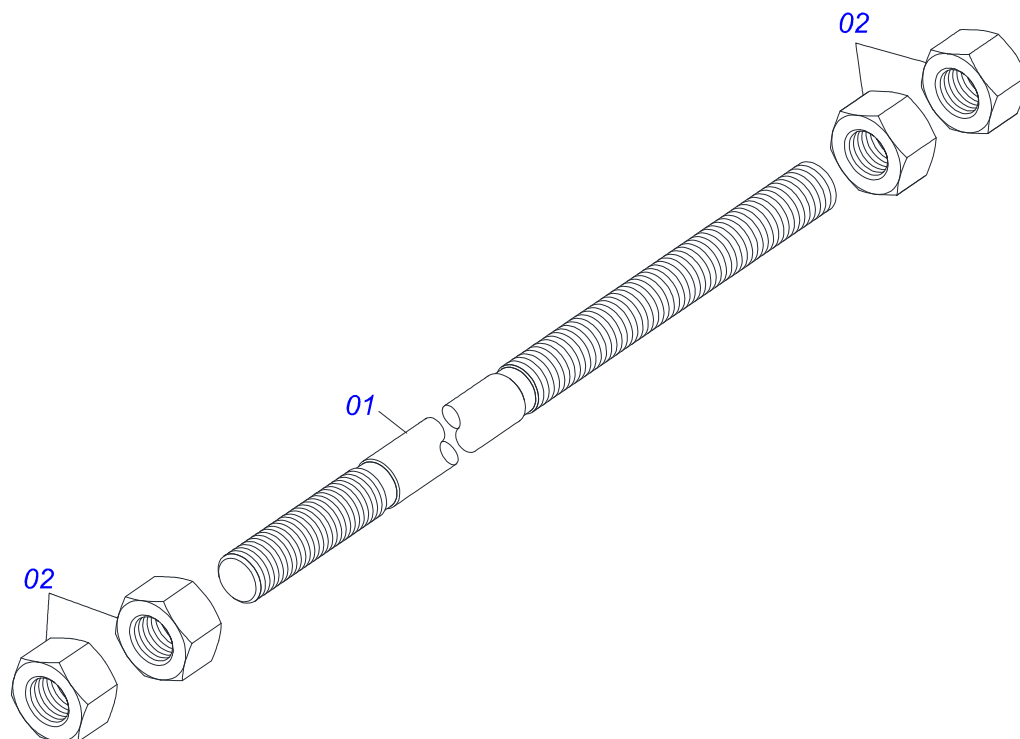

PD MAHINDRA - S/A
PECAS EMBALADAS

Página 11
0511032858

Item	Código	Descrição	Ver Pág.	QT
31	0503010217	ANEL RETENTOR PARA EIXO 501040		04
32	0501010590	NIPL R 7/8 NF SEXTAVADO 1 X 48 1G21300		01
33	0501011460	NIPL 7/8 NF X 3/4 NF SEXTAVADO 1X46 ZN		02
34	0503010190	ANEL O RING 2-114 N 3006-9B		02
35	0501053835	FEMEA ENGATE RAPIDO AGRICOLA 1/2 NPT COM 12 TAMPA		02

Item	Código	Descrição	Ver Pág.	QT
01	0503011883	TAMPA PLASTICA PARA ENGATE RAPIDO FEMEA		01
02	0503011628	FEMEA ENGATE RAPIDO AGRICOLA 1/2 NPT (A/E/N)		01

Item	Código	Descrição	Ver Pág.	QT
01	0501100416	CAIXA MADEIRA 1600 X 580 X 250		01
02	0501042819	VARAO 1.1/4 NC X 850 COMPLETO	14	01
03	0501041427	VARAO COMPLETO 1.1/4 NC X 1540	15	02
04	0581014711	MAO FRANCESA		02
05	0521067949	FIXADOR ESQUERDO GUIA SUPORTE MOVEL		01
06	0521067948	FIXADOR DIREITO GUIA SUPORTE MOVEL		01
07	0581014710	LUVA ESPACADORA CHASSI		02
08	0581014704	CORPO BASE FIXACAO		01
09	0581013410	PARAFUSO 1.1/4" UNF X 155		04
10	0581013378	PARAFUSO 1.1/4" X 122 PARA GRAXEIRA		02
11	0501010574	ARRUELA LISA 27 X 100 X 6,30 ZN		04
12	0581010243	ARRUELA SEXTAVADO EXTERNO 57,5 X 12,50		06
13	0909096367	CIRCUITO HIDRAULICO	16	01
14	0531017238	TRAVA TRANSPORTE		02
15	0501068994	EIXO TRAVA 8,30 X 78		02
16	0501068213	CHAVE DUPLA 5/8 X 3/4 CABO CILINDRO		01
17	0501061617	CHAVE 1 CABO CILINDRO SEXTAVADO 1.5/8		01
18	0502010477	CORPO SUPORTE PRESILHA		05
19	0581010090	MOLA PROTECAO PLASTICA MANGUEIRA 3/4 X 900MM		02
20	0511032856	PECAS EMBALADAS	17	01
21	0511033668	SACO COM MANUAL INSTRUÇÕES		01