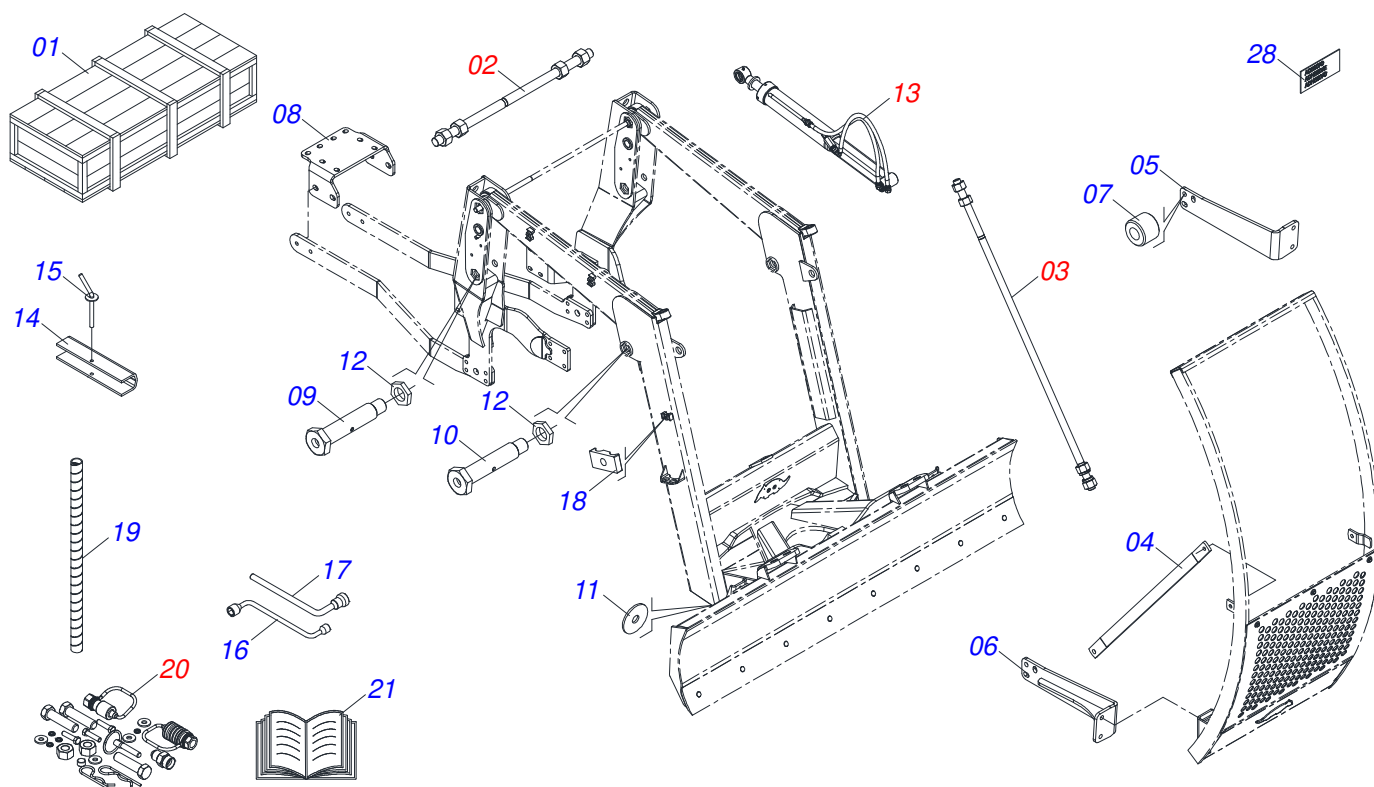

Item	Código	Descrição	Ver Pág.	QT
01	0501100416	CAIXA MADEIRA 1600 X 580 X 250		01
02	0501042819	VARAO 1.1/4 NC X 850 COMPLETO	14	01
03	0501041427	VARAO COMPLETO 1.1/4 NC X 1540	15	02
04	0581014711	MAO FRANCESA		02
05	0521067949	FIXADOR ESQUERDO GUIA SUPORTE MOVEL		01
06	0521067948	FIXADOR DIREITO GUIA SUPORTE MOVEL		01
07	0581014710	LUVA ESPACADORA CHASSI		02
08	0581014704	CORPO BASE FIXACAO		01
09	0581013410	PARAFUSO 1.1/4" UNF X 155		04
10	0581013378	PARAFUSO 1.1/4" X 122 PARA GRAXEIRA		02
11	0501010574	ARRUELA LISA 27 X 100 X 6,30 ZN		04
12	0581010243	ARRUELA SEXTAVADO EXTERNO 57,5 X 12,50		06
13	0909096367	CIRCUITO HIDRAULICO	16	01
14	0531017238	TRAVA TRANSPORTE		02
15	0501068994	EIXO TRAVA 8,30 X 78		02
16	0501068213	CHAVE DUPLA 5/8 X 3/4 CABO CILINDRO		01
17	0501061617	CHAVE 1 CABO CILINDRO SEXTAVADO 1.5/8		01
18	0502010477	CORPO SUPORTE PRESILHA		05
19	0581010090	MOLA PROTECAO PLASTICA MANGUEIRA 3/4 X 900MM		02
20	0511032856	PECAS EMBALADAS	17	01
21	0511033668	SACO COM MANUAL INSTRUÇÕES		01