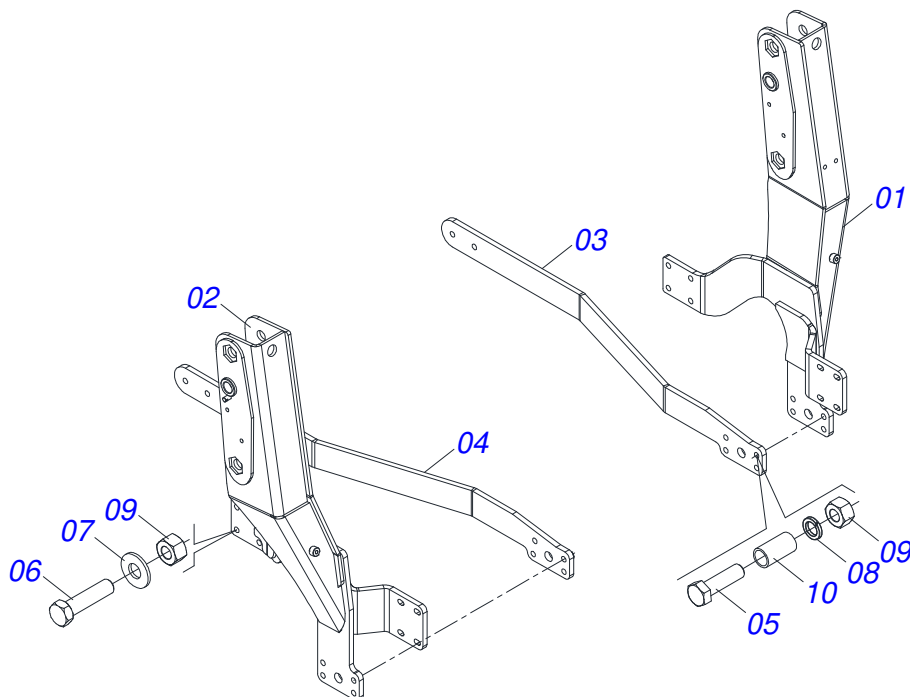

PRODUTOS

Código	Descrição
0106160005	PD MHI 6075A9200 BT CDC JS ESP S-0417
0106160004	PD MHI 6075A9200 BT SC ESP S-0417

ATENÇÃO: IMPORTANTE

A Marchesan S.A. reserva o direito de aperfeiçoar e/ou alterar as características técnicas de seus produtos, sem a obrigação de assim proceder com os já comercializados e sem conhecimento prévio da revenda ou do consumidor. As fotos e desenhos são meramente ilustrativos.

MARCHESAN

INDICE

0909096403	CHASSI COMPLETO	1
0521047485	CONJUNTO CHASSI COM BARRA TRASEIRA	2
0521046960	SUPORTE MOVEL COMPLETO	3
0511047750	PORTA RASPADOR 2400 COMPLETO COM SAPATA	4
0501047708	PORTA RASPADOR 2400 SEM SAPATA	5
0501048330	GUIA SUPORTE MOVEL ALTA COMPLETA	6
0521023647	CAIXA COM COMPONENTES	7
0521045393	CONJUNTO SUPORTE JOY STICK	8
0521047176	COMANDO 3/8 MON SDM 102/2 JOY+CAB 1,5MT	9
0909096404	CIRCUITO HIDRAULICO	10
0511032858	PECAS EMBALADAS	11
0501053835	FEMEA ENGATE RAPIDO AGRICOLA 1/2 NPT COM TAMPA	12
0521023646	CAIXA COM COMPONENTES	13
0501042819	VARAO 1.1/4 NC X 850 COMPLETO	14
0501041427	VARAO COMPLETO 1.1/4 NC X 1540	15
0909096367	CIRCUITO HIDRAULICO	16
0511032856	PECAS EMBALADAS	17
0501053834	MACHO ENGATE RAPIDO 1/2 NPT	18

Item	Código	Descrição	Ver Pág.	QT
01	0521047485	CONJUNTO CHASSI COM BARRA TRASEIRA	2	01
02	0521046960	SUPORTE MOVEL COMPLETO	3	01
03	0511047750	PORTA RASPADOR 2400 COMPLETO COM SAPATA	4	01
04	0501048330	GUIA SUPORTE MOVEL ALTA COMPLETA	6	01
05	0521023647	CAIXA COM COMPONENTES	7	01
05.	0521023646	CAIXA COM COMPONENTES	13	01