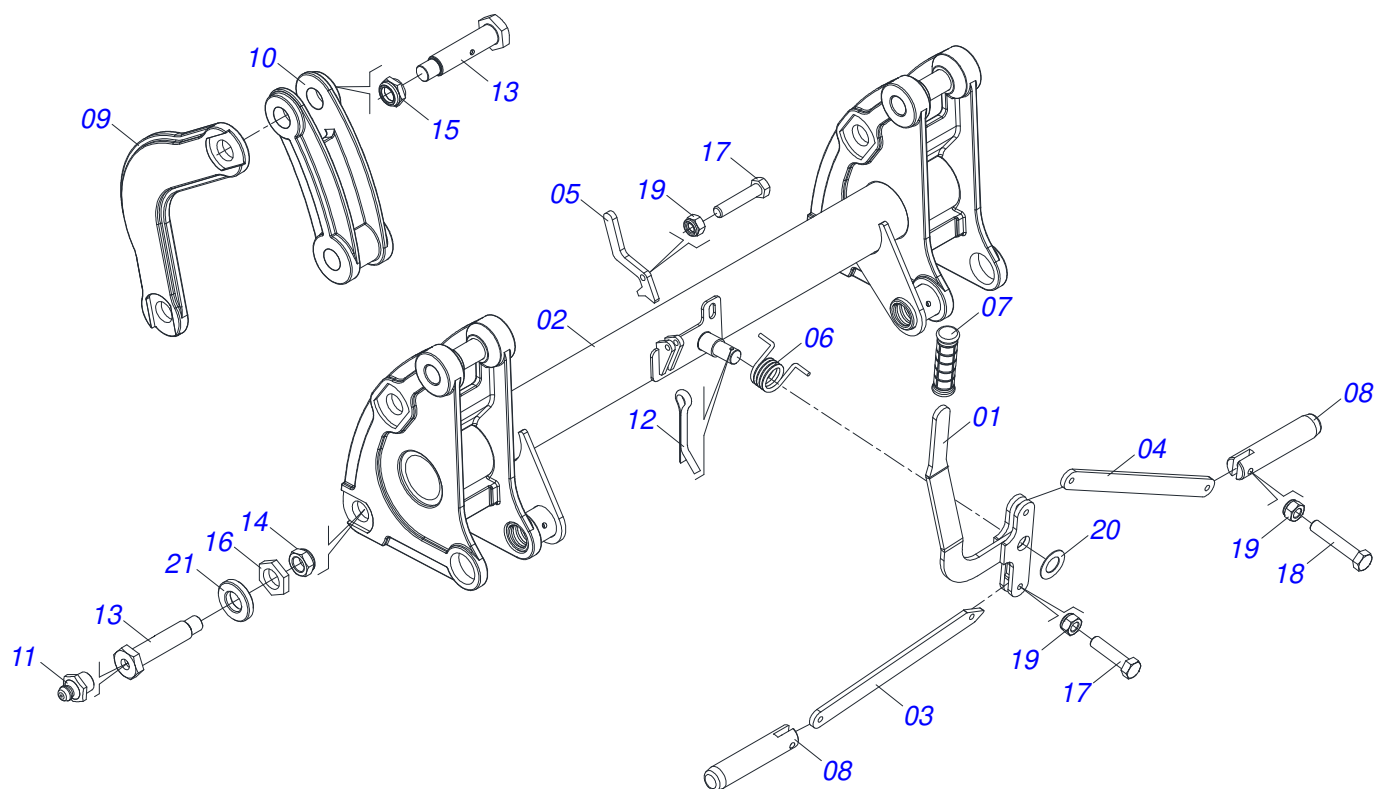

Item	Código	Descrição	Ver Pág.	QT
01	0521065888	ALAVANCA		01
02	0531060874	ARTICULADOR		01
03	0571018125	BRAÇO DIREITO DESARME		01
04	0571018935	BRAÇO FIXADOR MOLA DESARME		01
05	0571018934	PENDOLO TRAVA		01
06	0503034192	MOLA TORÇÃO		01
07	0503037382	PUNHO PVC Ø25 X 120		01
08	0571018129	PINO TRAVA ACESSORIO		02
09	0502012952	BRACO COPIADOR INFERIOR		04
10	0502012953	CORPO MENOR ARTICULADO		02
11	0503010002	GRAXEIRA 1800		06
12	0503010523	CONTRAPINO 1/4 X 2 1G13201		01
13	0571018245	PARAFUSO 1.1/4" UNF X 139		08
14	0503010044	PORCA SEXTAVADA AUTOTRAVANTE COM NYLON 1.1/4 UNF BAIXA G.5 ZN		07
15	0571018205	PORCA 1.1/4"XUNF COM REBAIXO		01
16	0581010243	ARRUELA SEXTAVADO EXTERNO 57,5 X 12,50		06
17	0503010849	PARAFUSO 3/8 UNC X 1.1/2 C S G.5 ZN		03
18	0503011236	PARAFUSO 3/8 UNC X 2 C S G.7 ZN		02
19	0503013357	PORCA SEXTAVADA AUTOTRAVANTE COM NYLON 3/8 UNC BAIXA G.5 ZN		05
20	0561011883	ARRUELA LISA 28,5 X 51,5 X 1,50 ZN		01
21	0581014204	ARRUELA LISA 37,8 X 76,2 X 14		02