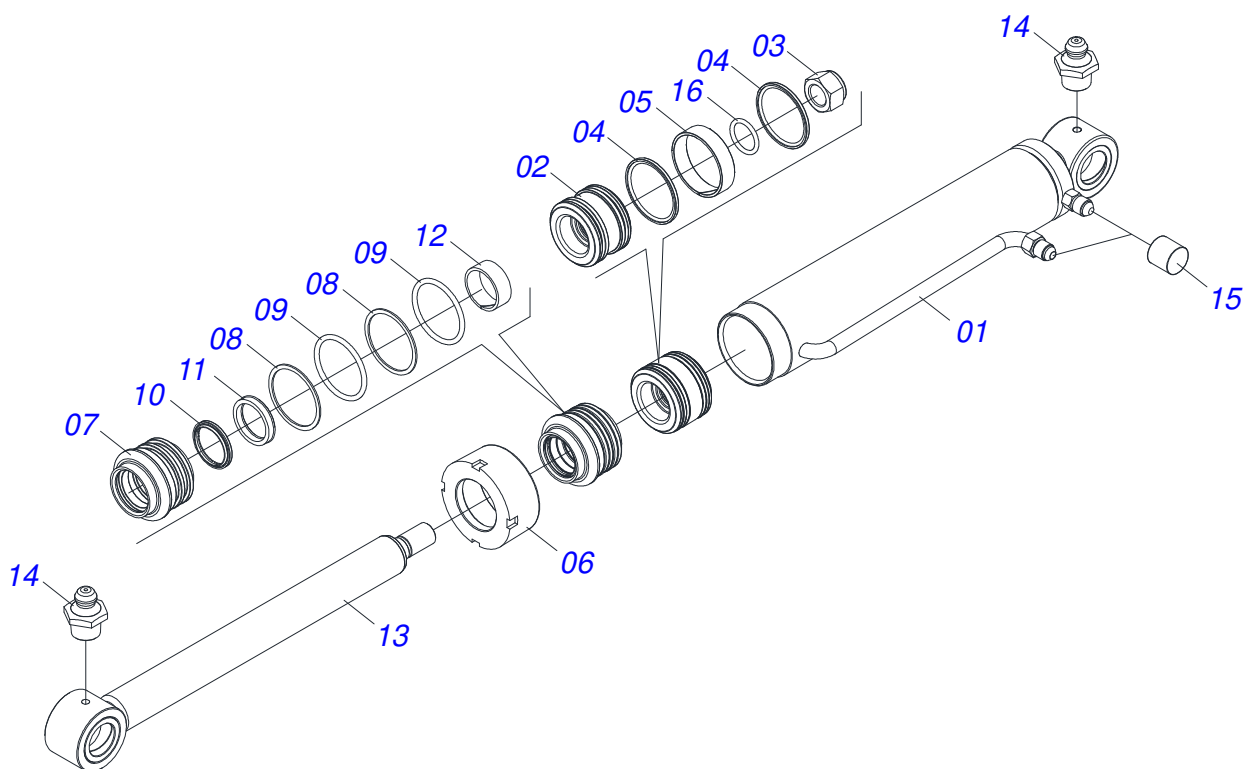

Item	Código	Descrição	Ver Pág.	QT
01	0521067486	CAMISA ESQUERDA 76,20 X 740,50		01
02	0581010304	EMBOLO 44,45 X 76,20		01
03	0503010063	PORCA SEXTAVADO AUTOTRAVANTE COM NYLON 1 UNS ALTA G.5 ZN		01
04	0503018138	ANEL BS OE076205200211C BR		02
05	0503018140	ANEL GUIA W2-3000-750 (1147)		01
06	0502011899	TAMPA MOVEL 76,2		01
07	0581010301	SUPORTE ANEIS 44,45 X 76,20		01
08	0503011059	ANEL BACK-UP 8-334 1G31146		02
09	0503010343	ANEL O RING 2-334 N 3006-9B 1G85259		02
10	0503010761	ANEL RASPADOR		01
11	0503017937	GAXETA 1870-1750-375-B POLYMAX		01
12	0503017938	ANEL GUIA W2-2000-750 (1734)		01
13	0521067543	HASTE 44,45 X 774		01
14	0503010002	GRAXEIRA 1800		02
15	0503030385	PLUG CILINDRICO N-002		02
16	0503010042	ANEL O RING 2-214 N 3006-9B 1G05116		01
17	0511032293	JOGO REP COMPL CIL 44,45 X 76,20		01