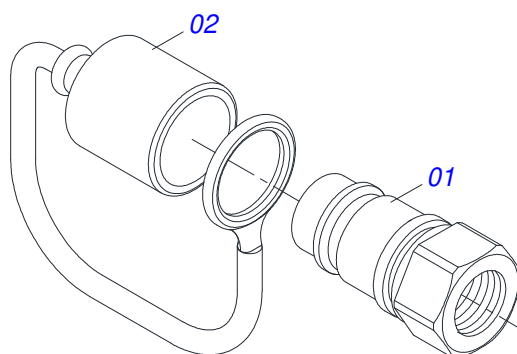

Item	Código	Descrição	Ver Pág.	QT
01	0501100416	CAIXA MADEIRA 1600 X 580 X 250		01
02	0501042819	VARAO 1.1/4 NC X 850 COMPLETO	19	01
03	0581014704	CORPO BASE FIXACAO		01
04	0581013410	PARAFUSO 1.1/4" UNF X 155		02
05	0581010243	ARRUELA SEXTAVADO EXTERNO 57,5 X 12,50		02
06	0531017238	TRAVA TRANSPORTE		02
07	0501068994	EIXO TRAVA 8,30 X 78		02
08	0581010090	MOLA PROTECAO PLASTICA MANGUEIRA 3/4 X 900MM		02
09	0521050403	JOGO DE MANGUEIRA		01
09A	0501080384	MANGUEIRA 3/8 X 3000 TR-TM		04
10	0511032857	PECAS EMBALADAS	20	01
11	0521067468	EIXO FIXAÇÃO SUPORTE MOVEL		02
12	0511033668	SACO COM MANUAL INSTRUÇÕES		01

Item	Código	Descrição	Ver Pág.	QT
01	0501018845	VARAO 1.1/4 X 850 CBT 8450-4		01
02	0501010087	PORCA 1.1/4 UNC SEXTAVADA 2 ZN		04

Item	Código	Descrição	Ver Pág.	QT
01	0501010500	PARAFUSO 3/4 UNC X 3 CS G.5 ZN		08
02	0501010125	PARAFUSO 3/4 UNC X 2.1/2 C S G.5 ZN		12
03	0503011730	PARAFUSO M16 X 2 X 60 C S 10.9 ZN		08
04	0503010148	PARAFUSO M16 X 2 X 40 C S 8.8 ZN		08
05	0501010322	ARRUELA LISA 20,50 X 46 X 4,00 ZN		04
06	0501010453	ARRUELA LISA 16,50 X 45 X 3,00 ZN		16
07	0503010023	ARRUELA PRESSAO 3/4 ZN 1K01584		20
08	0503010027	ARRUELA PRESSAO 5/8 ZN 1K01574		16
09	0503010014	PORCA SEXTAVADA 3/4 UNC (PESADA) G.5 ZN		12
10	0503010044	PORCA SEXTAVADA AUTOTRAVANTE COM NYLON 1.1/4 UNF BAIXA G.5 ZN		02
11	0503030012	CUPILHA 4 X 88		02
12	0501053834	MACHO ENGATE RAPIDO 1/2 NPT	21	04
13	0503030168	CUPILHA 3 X 50		02
14	0503013527	ABRACADEIRA ZIPER 28CM 1G01144		10
15	0503010002	GRAXEIRA 1800		02
16	0571018714	NIPLE UNIÃO 3/4"X3/4"UNF(SEXTAVADO 7/8"X50)		04