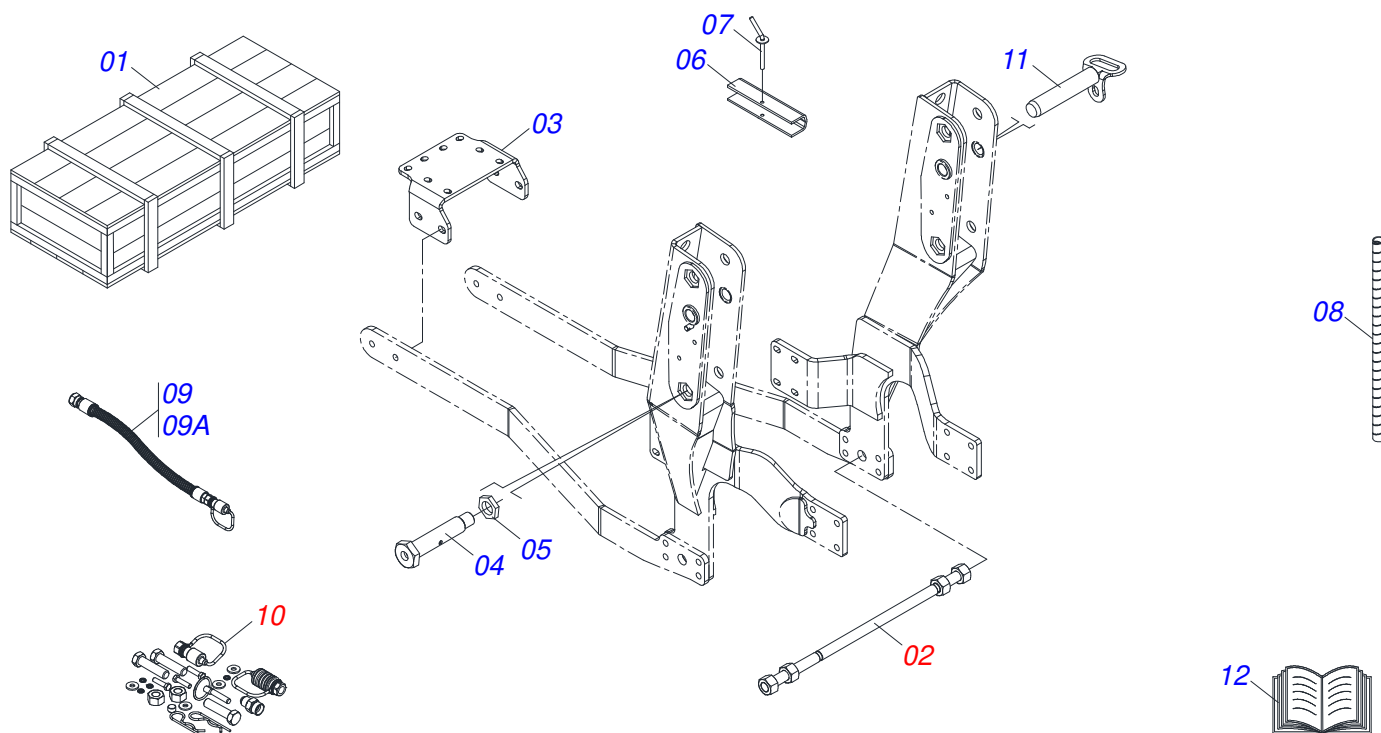

Item	Código	Descrição	Ver Pág.	QT
01	0501100416	CAIXA MADEIRA 1600 X 580 X 250		01
02	0501042819	VARAO 1.1/4 NC X 850 COMPLETO	19	01
03	0581014704	CORPO BASE FIXACAO		01
04	0581013410	PARAFUSO 1.1/4" UNF X 155		02
05	0581010243	ARRUELA SEXTAVADO EXTERNO 57,5 X 12,50		02
06	0531017238	TRAVA TRANSPORTE		02
07	0501068994	EIXO TRAVA 8,30 X 78		02
08	0581010090	MOLA PROTECAO PLASTICA MANGUEIRA 3/4 X 900MM		02
09	0521050403	JOGO DE MANGUEIRA		01
09A	0501080384	MANGUEIRA 3/8 X 3000 TR-TM		04
10	0511032857	PECAS EMBALADAS	20	01
11	0521067468	EIXO FIXAÇÃO SUPORTE MOVEL		02
12	0511033668	SACO COM MANUAL INSTRUÇÕES		01