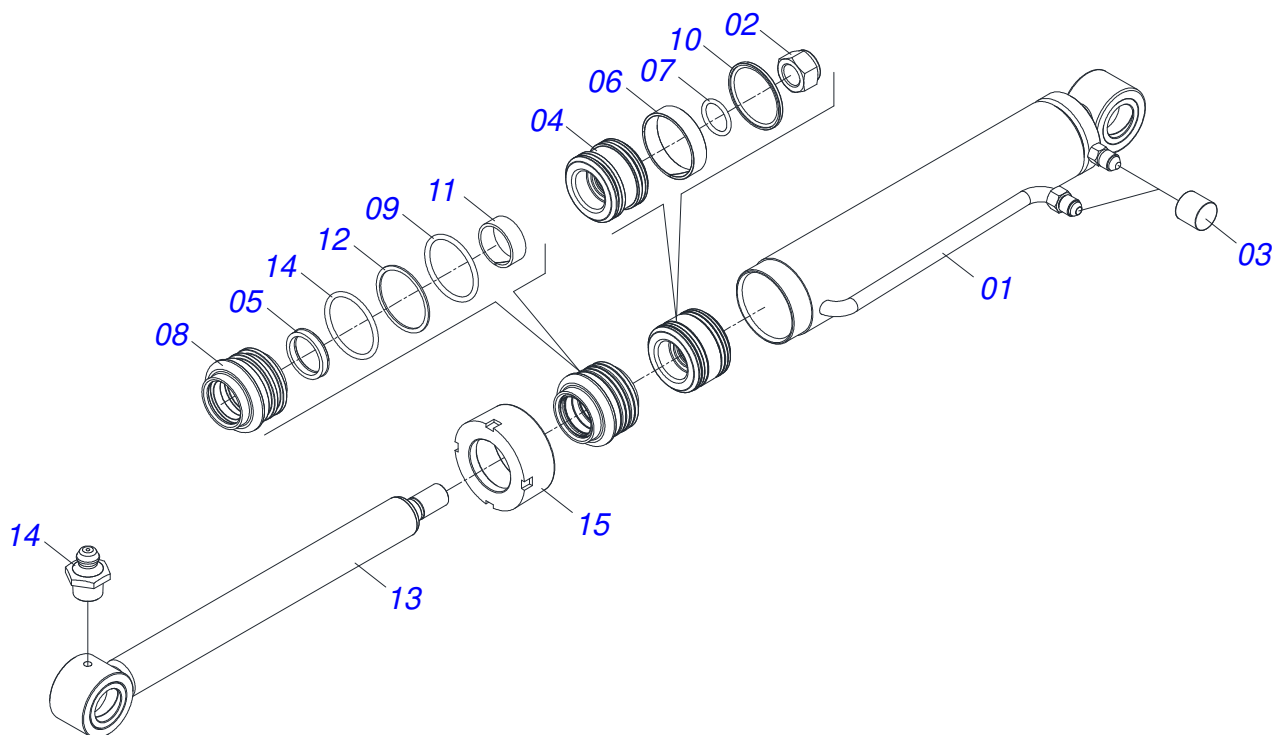

Item	Código	Descrição	Ver Pág.	QT
01	0521065842	CAMISA ESQUERDO COM PROLONGADOR		01
02	0503010063	PORCA SEXTAVADO AUTOTRAVANTE COM NYLON 1 UNS ALTA G.5 ZN		01
03	0503030385	PLUG CILINDRICO N-002		02
04	0502011898	EMBOLO 44,45 X 76,2		01
05	0503012768	GAXETA 3750-2250		02
06	0503010992	ANEL G.E.3 X3X1/2 W2-3000-500 PK		01
07	0503010042	ANEL O RING 2-214 N 3006-9B 1G05116		01
08	0502011897	SUPORTE ANEIS 44,45 X 76,2		01
09	0503010761	ANEL RASPADOR		01
10	0503010990	GAXETA 1870-1750-375-B		01
11	0503010949	ANEL G.I.1.3/4X3X1/2 W2-2000-500 PK		01
12	0503011059	ANEL BACK-UP 8-334 1G31146		01
13	0521065845	HASTE Ø 44,45 X 839 SOLDADA		01
14	0503010343	ANEL O RING 2-334 N 3006-9B 1G85259		01
15	0502011899	TAMPA MOVEL 76,2		01
16	0503010002	GRAXEIRA 1800		01
17	0501033655	JOGO REPETIDOR COMPLETO CILINDRO 44,45 X 76,2		01