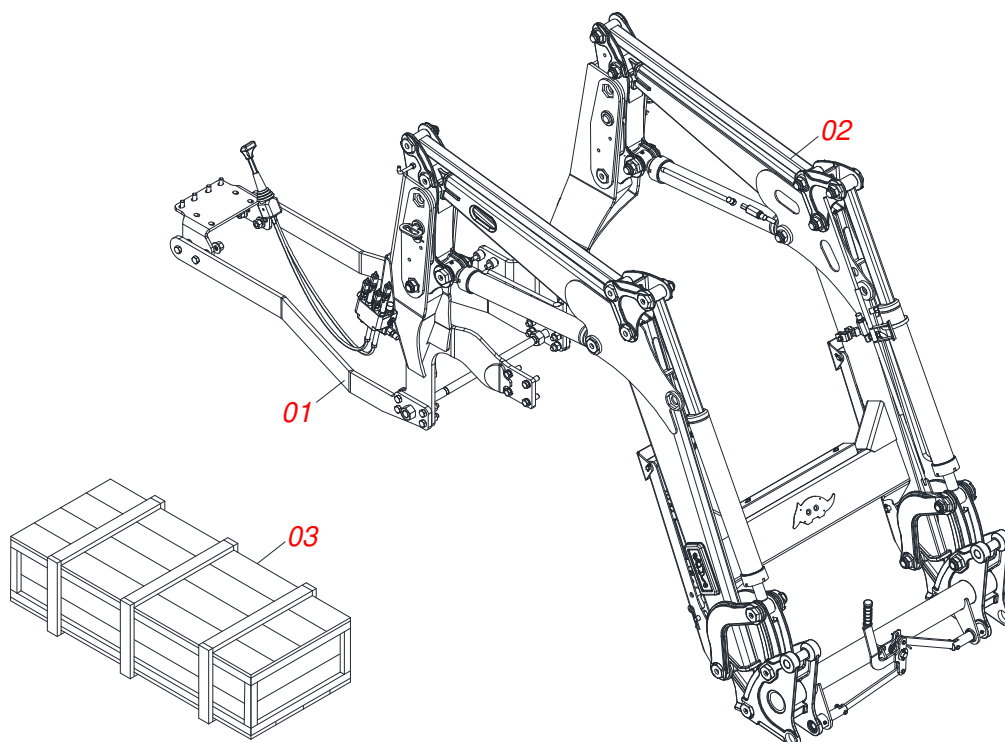

# INDICE

0909096343	CHASSI COMPLETO	.....	1
0521047485	CONJUNTO CHASSI COM BARRA TRASEIRA	.....	2
0531041063	SUPORTE MOVEL COMPLETO - PCA 600	.....	3
0909096310	CONJUNTO HIDRAULICO	.....	4
0521050256	CILINDRO HIDRAULICO DIREITO Ø44,45 X 76,20 X 845 X 555	.....	5
0521050255	CILINDRO HIDRAULICO ESQUERDO Ø44,45 X 76,20 X 845 X 555	.....	6
0521045380	CILINDRO HIDRAULICO DIREITO Ø44,45 X 76,10 X 918	.....	7
0521045379	CILINDRO HIDRAULICO ESQUERDO Ø44,45 X 76,10 X 918	.....	8
0511057772	CONJUNTO VALVULA DE SEGURANÇA R. 3/4UNF JOELHO	.....	9
0909096311	CONJUNTO DESCANSO	.....	10
0909096312	CONJUNTO ARTICULACAO	.....	11
0531041066	SUPORTE MOVEL COMPLETO - PCA PLUS 1500	.....	12
0909096313	CONJUNTO HIDRAULICO	.....	13
0511058222	CILINDRO HIDRAULICO 44,45X76,10X1373X586 DIREITO	.....	14
0511058221	CILINDRO HIDRAULICO 44,45X76,10X1373X586 ESQUERDO	.....	15
0909096314	CONJUNTO DESCANSO	.....	16
0909096315	CONJUNTO ARTICULACAO	.....	17
0521023648	CAIXA COM COMPONENTES	.....	18
0501042819	VARAO 1.1/4 NC X 850 COMPLETO	.....	19
0511032857	PECAS EMBALADAS	.....	20
0501053834	MACHO ENGATE RAPIDO 1/2 NPT	.....	21
0521023649	CAIXA COM COMPONENTES	.....	22
0521045393	CONJUNTO SUPORTE JOY STICK	.....	23
0521045489	COMANDO MONOBLOCO SDM102/2 JOY CAB1,5M	.....	24
0511032859	PECAS EMBALADAS	.....	25
0501053835	FEMEA ENGATE RAPIDO AGRICOLA 1/2 NPT COM TAMPA	.....	26
0521023650	CAIXA COM COMPONENTES	.....	27
0521045676	CONJUNTO COMPLETO COMANDO 3/8 COM MULTICONECTOR M/F	.....	28
0511032860	PECAS EMBALADAS	.....	29