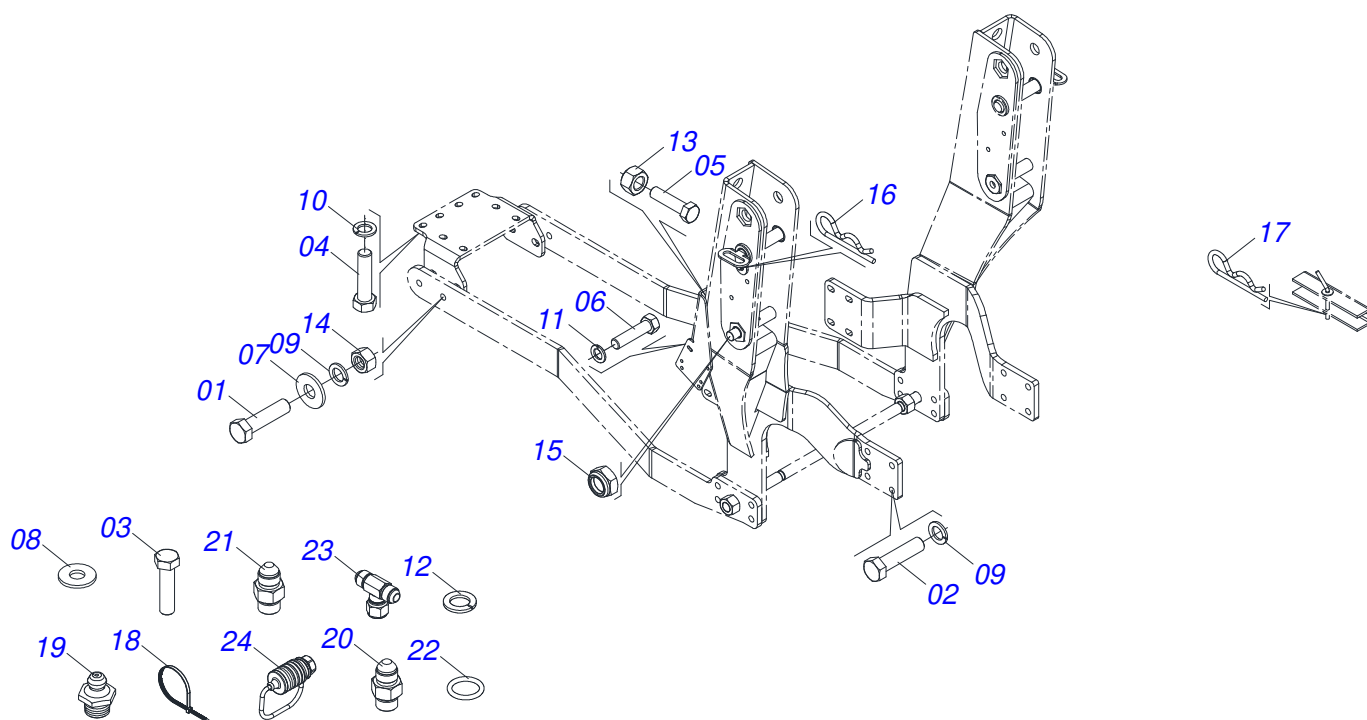

Item	Código	Descrição	Ver Pág.	QT
01	0501010500	PARAFUSO 3/4 UNC X 3 CS G.5 ZN		08
02	0501010125	PARAFUSO 3/4 UNC X 2.1/2 C S G.5 ZN		12
03	0503011730	PARAFUSO M16 X 2 X 60 C S 10.9 ZN		08
04	0503010148	PARAFUSO M16 X 2 X 40 C S 8.8 ZN		08
05	0501010077	PARAFUSO 1/2 UNC X 2 C S G.2 ZN		02
06	0503016506	PARAFUSO 5/16 UNC X 3/4 C S G.5 ZN		04
07	0501010322	ARRUELA LISA 20,50 X 46 X 4,00 ZN		04
08	0501010453	ARRUELA LISA 16,50 X 45 X 3,00 ZN		16
09	0503010023	ARRUELA PRESSAO 3/4 ZN 1K01584		20
10	0503010027	ARRUELA PRESSAO 5/8 ZN 1K01574		16
11	0503010179	ARRUELA PRESSAO 5/16 ZN 1K01528		04
12	0501010694	ARRUELA LISA 8,50 X 18 X 1,50 ZN		01
13	0503011336	PORCA SEXTAVADA AUTOTRAVANTE MEC/TORQUE 1/2 UNC G.5 ZN		02
14	0503010014	PORCA SEXTAVADA 3/4 UNC (PESADA) G.5 ZN		12
15	0503010044	PORCA SEXTAVADA AUTOTRAVANTE COM NYLON 1.1/4 UNF BAIXA G.5 ZN		02
16	0503030012	CUPILHA 4 X 88		02
17	0503030168	CUPILHA 3 X 50		02
18	0503013527	ABRACADEIRA ZIPER 28CM 1G01144		10
19	0503010002	GRAXEIRA 1800		02
20	0501010590	NIPLE R 7/8 NF SEXTAVADO 1 X 48 1G21300		01
21	0501011460	NIPLE 7/8 NF X 3/4 NF SEXTAVADO 1X46 ZN		02
22	0503010190	ANEL O RING 2-114 N 3006-9B		02
23	0503013055	ADAPTADOR T COM PORCA GIRATORIA 7/8		01
24	0501053835	FEMEA ENGATE RAPIDO AGRICOLA 1/2 NPT COM 26 TAMPA		04