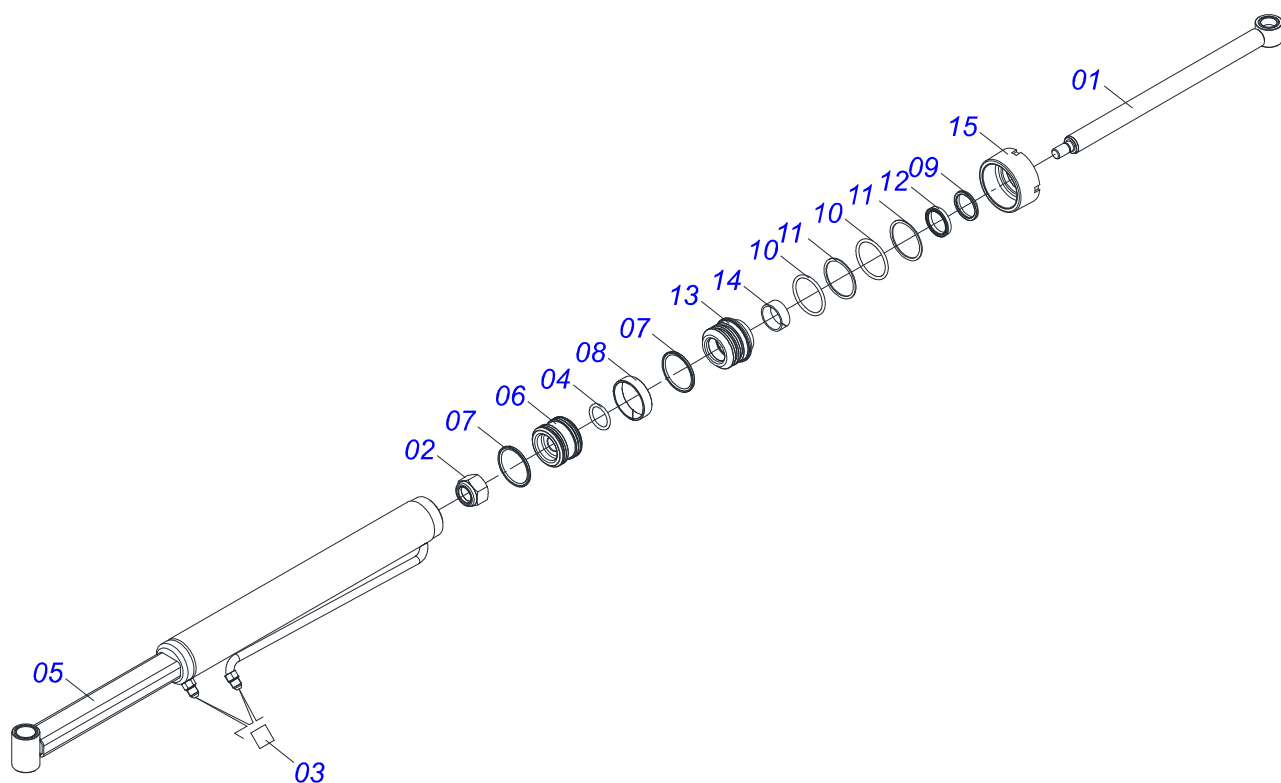

Item	Código	Descrição	Ver Pág.	QT
01	0521065738	HASTE 44,45 X 836 SOLDADA PCA-T 1500 PLUS		01
02	0503010063	PORCA SEXTAVADO AUTOTRAVANTE COM NYLON 1 UNS ALTA G.5 ZN		01
03	0503030385	PLUG CILINDRICO N-002		02
04	0503010042	ANEL O RING 2-214 N 3006-9B 1G05116		01
05	0521065704	CAMISA DIREITA COM PROLONGADOR		01
06	0581010304	EMBOLO 44,45 X 76,20		01
07	0503018138	ANEL BS OE076205200211C BR		02
08	0503018140	ANEL GUIA W2-3000-750 (1147)		01
09	0503010761	ANEL RASPADOR		01
10	0503010343	ANEL O RING 2-334 N 3006-9B 1G85259		02
11	0503011059	ANEL BACK-UP 8-334 1G31146		02
12	0503017937	GAXETA 1870-1750-375-B POLYMAX		01
13	0581010301	SUPORTE ANEIS 44,45 X 76,20		01
14	0503017938	ANEL GUIA W2-2000-750 (1734)		01
15	0502011899	TAMPA MOVEI 76,2		01