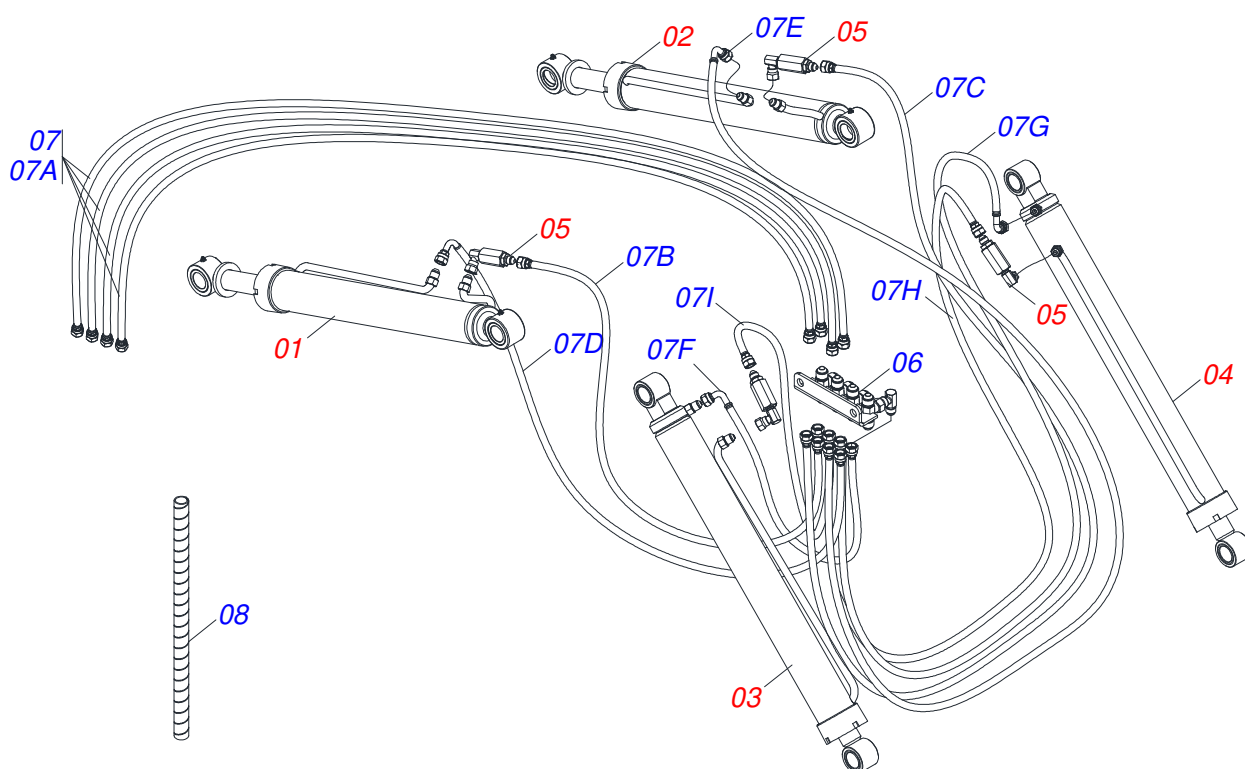

Item	Código	Descrição	Ver Pág.	QT
01	0521050256	CILINDRO HIDRAULICO DIREITO Ø44,45 X 76,20 X 5 845 X 555		01
02	0521050255	CILINDRO HIDRAULICO ESQUERDO Ø44,45 X 76,20 X 6 845 X 555		01
03	0521045380	CILINDRO HIDRAULICO DIREITO Ø44,45 X 76,10 X 918	7	01
04	0521045379	CILINDRO HIDRAULICO ESQUERDO Ø44,45 X 76,10 X 8 918		01
05	0511057772	CONJUNTO VALVULA DE SEGURANÇA R. 3/4UNF 9 JOELHO		04
06	0521069023	DIVISOR MANGUEIRA PCA 600 2C		02
07	0511056982	JOGO MANGUEIRA SUPORTE MOVEL		01
07A	0501080452	MANGUEIRA 3/8 X 2500 TR-TR		04
07B	0501080127	MANGUEIRA 3/8 X 1150 TR-TR		01
07C	0501080483	MANGUEIRA 3/8 X 2200 TR-TR		01
07D	0501080348	MANGUEIRA 3/8 X 1200 TR-TC		01
07E	0501080451	MANGUEIRA 3/8 X 2400 TR-TC		01
07F	0501080375	MANGUEIRA 3/8 X 600 TR-TC		01
07G	0501080419	MANGUEIRA 3/8 X 2100 TR-TC		01
07H	0501080320	MANGUEIRA 3/8 X 2100 TR-TR		01
07I	0501080027	MANGUEIRA 3/8 X 1000 TR-TR		01
08	0571014419	MOLA PROTECAO PLASTICA MANGUEIRA 3/4 X 700MM		01