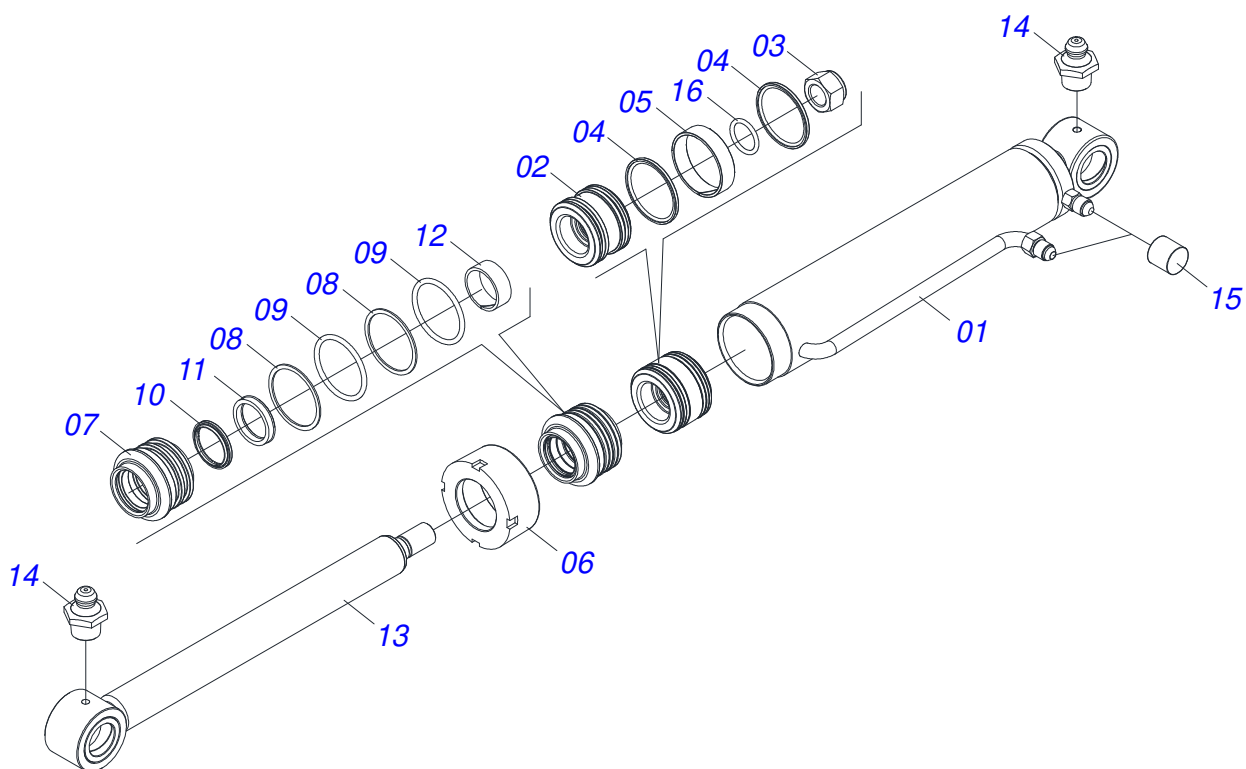

Item	Código	Descrição	Ver Pág.	QT
01	0521050256	CILINDRO HIDRAULICO DIREITO Ø44,45 X 76,20 X 5 845 X 555		01
02	0521050255	CILINDRO HIDRAULICO ESQUERDO Ø44,45 X 76,20 X 6 845 X 555		01
03	0521045380	CILINDRO HIDRAULICO DIREITO Ø44,45 X 76,10 X 918	7	01
04	0521045379	CILINDRO HIDRAULICO ESQUERDO Ø44,45 X 76,10 X 8 918		01
05	0511057772	CONJUNTO VALVULA DE SEGURANÇA R. 3/4UNF 9 JOELHO		04
06	0521069023	DIVISOR MANGUEIRA PCA 600 2C		02
07	0511056982	JOGO MANGUEIRA SUPORTE MOVEL		01
07A	0501080452	MANGUEIRA 3/8 X 2500 TR-TR		04
07B	0501080127	MANGUEIRA 3/8 X 1150 TR-TR		01
07C	0501080483	MANGUEIRA 3/8 X 2200 TR-TR		01
07D	0501080348	MANGUEIRA 3/8 X 1200 TR-TC		01
07E	0501080451	MANGUEIRA 3/8 X 2400 TR-TC		01
07F	0501080375	MANGUEIRA 3/8 X 600 TR-TC		01
07G	0501080419	MANGUEIRA 3/8 X 2100 TR-TC		01
07H	0501080320	MANGUEIRA 3/8 X 2100 TR-TR		01
07I	0501080027	MANGUEIRA 3/8 X 1000 TR-TR		01
08	0571014419	MOLA PROTECAO PLASTICA MANGUEIRA 3/4 X 700MM		01