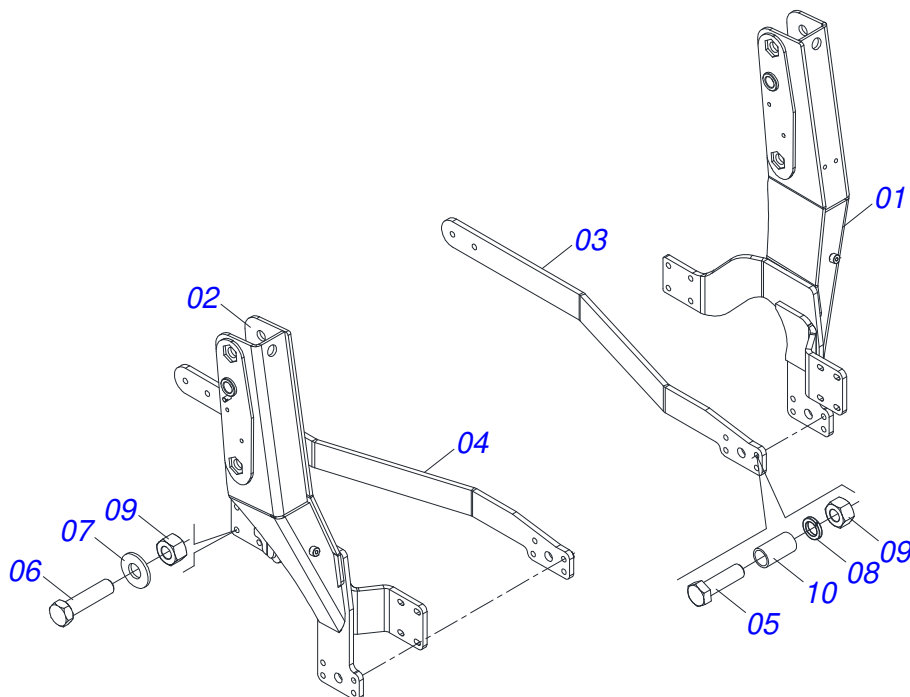

Item	Código	Descrição	Ver Pág.	QT
01	0521067946	CHASSI DIREITO		01
02	0521067947	CHASSI ESQUERDO		01
03	0581014707	BARRA DIREITA FIXACAO TRASEIRA		01
04	0581014706	BARRA ESQUERDA FIXACAO TRASEIRA		01
05	0503011084	PARAFUSO 3/4 UNC X 5 C S G.5 ZN		04
06	0501010500	PARAFUSO 3/4 UNC X 3 CS G.5 ZN		02
07	0501010322	ARRUELA LISA 20,50 X 46 X 4,00 ZN		02
08	0503010023	ARRUELA PRESSAO 3/4 ZN 1K01584		04
09	0503010014	PORCA SEXTAVADA 3/4 UNC (PESADA) G.5 ZN		06
10	0581015170	LUVA 50 MM - MONTAGEM BARRA PLAINA		04