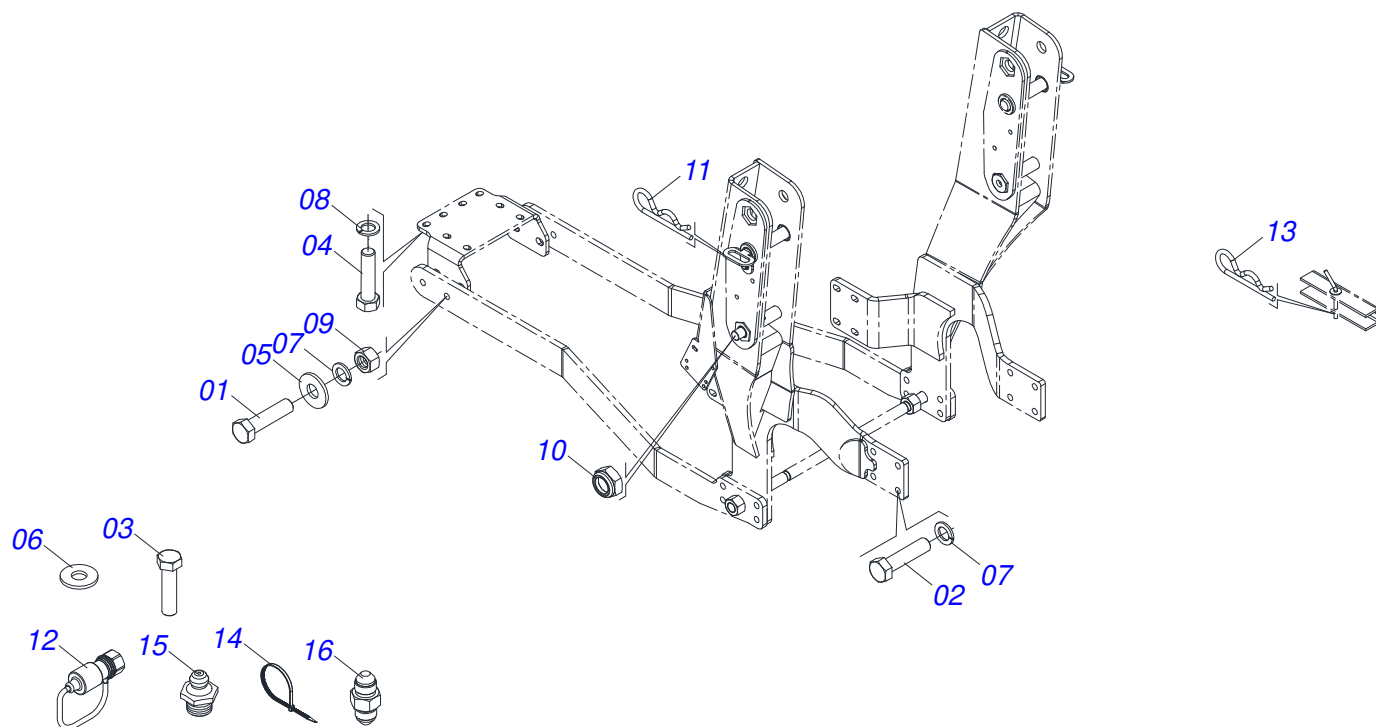

Item	Código	Descrição	Ver Pág.	QT
01	0501010500	PARAFUSO 3/4 UNC X 3 CS G.5 ZN		08
02	0501010125	PARAFUSO 3/4 UNC X 2.1/2 C S G.5 ZN		12
03	0503011730	PARAFUSO M16 X 2 X 60 C S 10.9 ZN		08
04	0503010148	PARAFUSO M16 X 2 X 40 C S 8.8 ZN		08
05	0501010322	ARRUELA LISA 20,50 X 46 X 4,00 ZN		04
06	0501010453	ARRUELA LISA 16,50 X 45 X 3,00 ZN		16
07	0503010023	ARRUELA PRESSAO 3/4 ZN 1K01584		20
08	0503010027	ARRUELA PRESSAO 5/8 ZN 1K01574		16
09	0503010014	PORCA SEXTAVADA 3/4 UNC (PESADA) G.5 ZN		12
10	0503010044	PORCA SEXTAVADA AUTOTRAVANTE COM NYLON 1.1/4 UNF BAIXA G.5 ZN		02
11	0503030012	CUPILHA 4 X 88		02
12	0501053834	MACHO ENGATE RAPIDO 1/2 NPT	21	04
13	0503030168	CUPILHA 3 X 50		02
14	0503013527	ABRACADEIRA ZIPER 28CM 1G01144		10
15	0503010002	GRAXEIRA 1800		02
16	0571018714	NIPLE UNIÃO 3/4"X3/4"UNF(SEXTAVADO 7/8"X50)		04