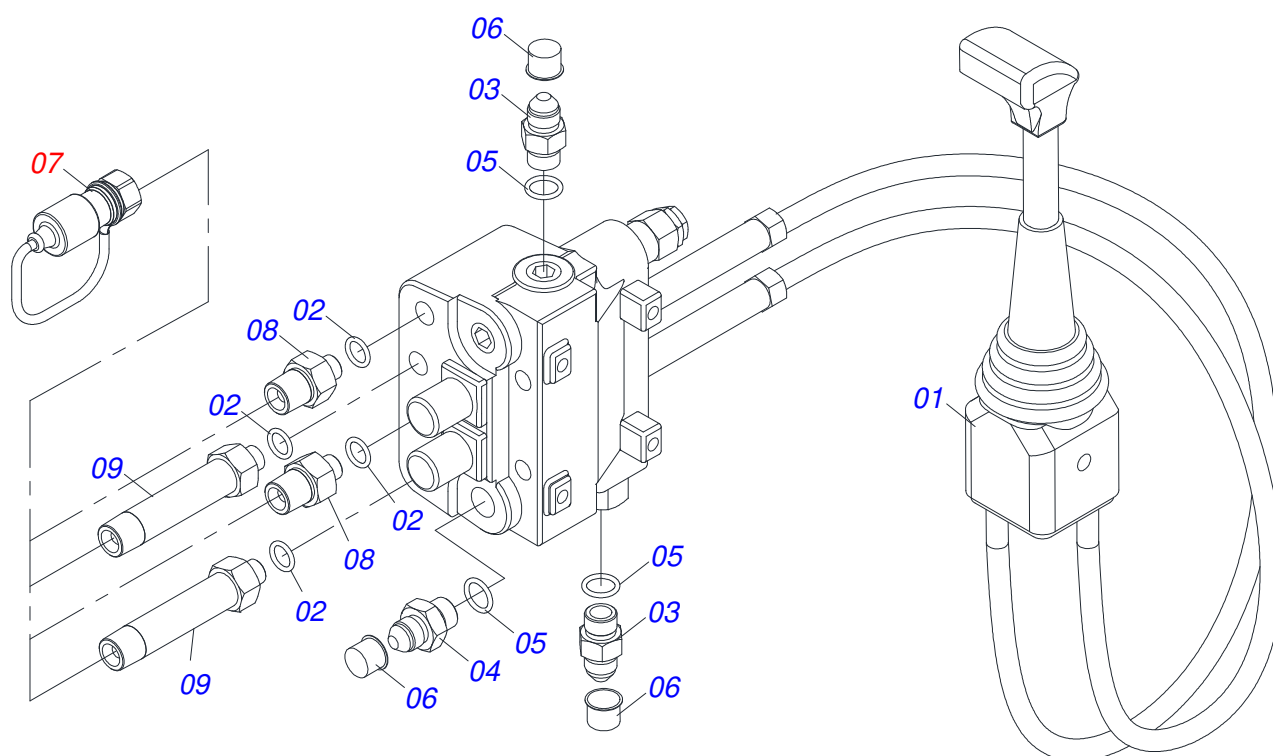

Item	Código	Descrição	Ver Pág.	QT
01	0503062412	COMANDO MONOBLOCO SDM102/2 COM VALVULA JOY+CAB 1,5MT (407318)		01
02	0503011108	ANEL O RING 2-112 N 3006 9B		04
03	0501010617	NIPLE 3/4 NF X 3/4 NF SEXTAVADO 7/8 X 44		02
04	0501011460	NIPLE 7/8 NF X 3/4 NF SEXTAVADO 1X46 ZN		01
05	0503010190	ANEL O RING 2-114 N 3006-9B		03
06	0503030385	PLUG CILINDRICO N-002		03
07	0501053834	MACHO ENGATE RAPIDO 1/2 NPT	21	04
08	0571018717	ADAPTADOR RETO R.1/2"NPT X 9/16"UNC X 44		02
09	0571018716	ADAPTADOR RETO R.1/2"NPT X 9/16"UNC X 113		02