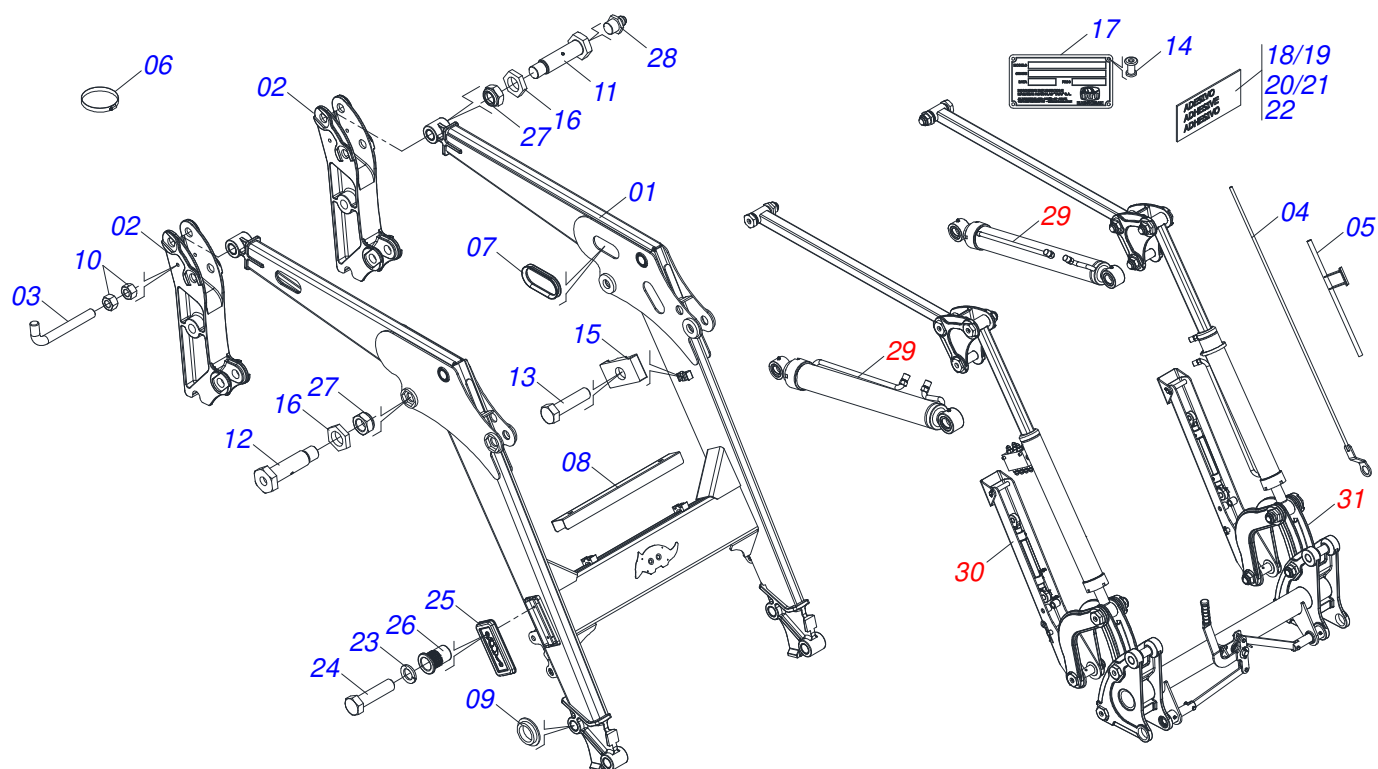

Item	Código	Descrição	Ver Pág.	QT
01	0531060872	SUPORTE MOVEEL PONTEIRA FUNDIDA	01	01
02	0502012950	TORRE	02	02
03	0581010285	GANCHO FIXAÇÃO COMANDO	01	01
04	0521068692	VARAO NIVELADOR	01	01
05	0521067968	GUIA VARAO	01	01
06	0503011372	ABRACADEIRA 102 A 121	01	01
07	0503034364	PROTEÇÃO MANGUEIRA	02	02
08	0581017751	PROTECAO MANGUEIRA	01	01
09	0591010982	ARRUELA ESPACADORA	04	04
10	0503010060	PORCA SEXTAVADA 1/2 UNC G.5 ZN	02	02
11	0571018264	PARAFUSO 1.1/4" UNF X 149 ZN	06	06
12	0581013575	PARAFUSO 1.1/4 UNF X 85	02	02
13	0503012555	PARAFUSO 7/16 UNC X 2 CS RT G.7 ZN	03	03
14	0503010001	REBITE POP ADESIVA 423 3,2 X 5,5	04	04
15	1902010477	CORPO SUPERIOR PRESILHA	04	04
16	0581010243	ARRUELA SEXTAVADO EXTERNO 57,5 X 12,50	08	08
17	0503034003	ETIQUETA IDENTIFICACAO ALUMINIO MARCHESAN 61 X 118	01	01
18	0503031827	ETIQUETA ADESIVA LUBRIFICACAO E REAPERTO DIARIO	01	01
19	0503034078	ETIQUETA ADESIVA PONTOS PARA ICAMENTO	01	01
20	0503031087	ETIQUETA ADESIVA AUTO CONTROLE OK APROVADO	01	01
21	0503031428	ETIQUETA ADESIVA ATENCAO LER MANUAL	01	01
22	0503062659	CONJUNTO ETIQUETA ADESIVA	01	01
23	0503010143	ARRUELA PRESSAO 1/4 ZN 1K01518	04	04
24	0503010461	PARAFUSO 1/4 UNC X 1 C S G.2 ZN	04	04
25	0503035448	TAMPA	02	02
26	0503019901	REBITE ROSCA INTERNA RM 1/4 P30S	04	04
27	0503010044	PORCA SEXTAVADA AUTOTRAVANTE COM NYLON 1.1/4 UNF BAIXA G.5 ZN	08	08
28	0503010002	GRAXEIRA 1800	18	18