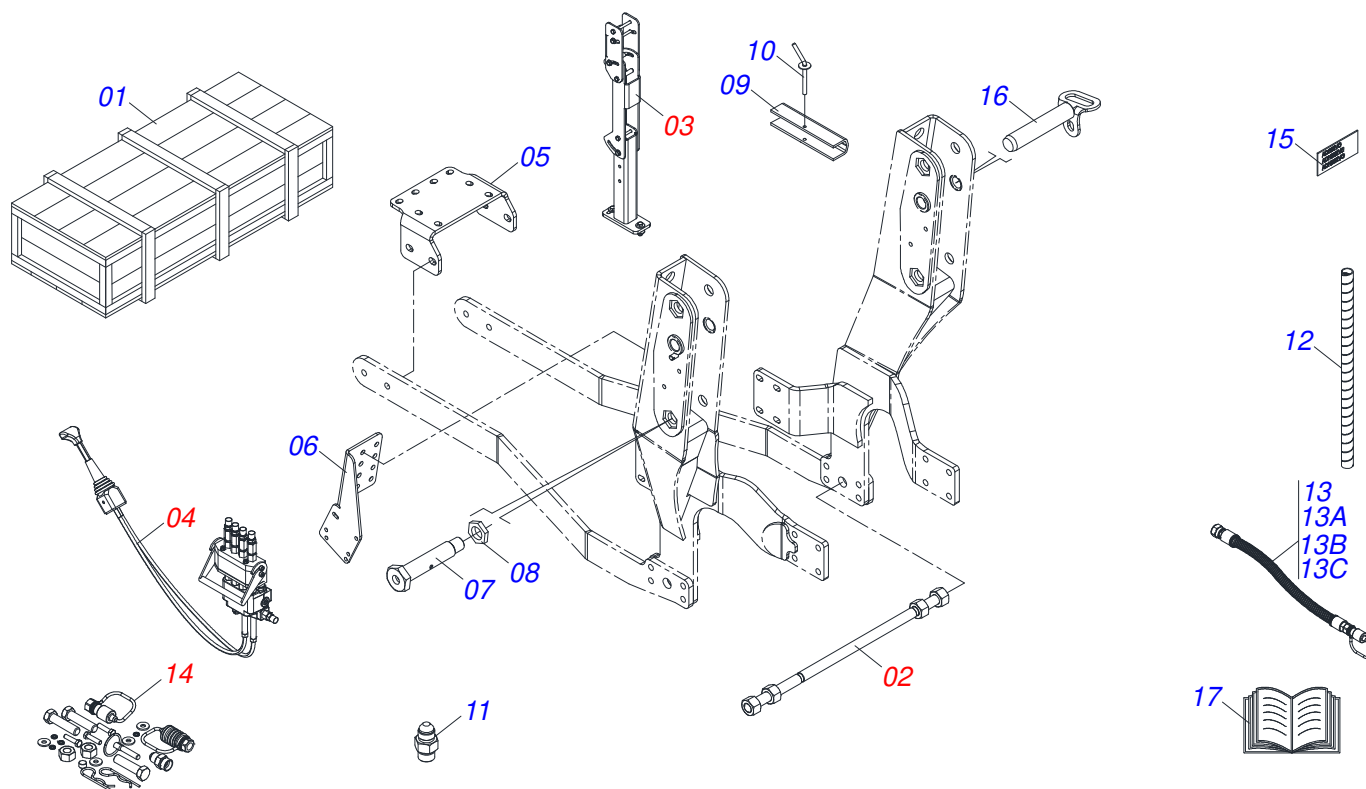

Item	Código	Descrição	Ver Pág.	QT
01	0501100416	CAIXA MADEIRA 1600 X 580 X 250		01
02	0501042819	VARAO 1.1/4 NC X 850 COMPLETO	19	01
03	0521045393	CONJUNTO SUPORTE JOY STICK	23	01
04	0521045676	CONJUNTO COMPLETO COMANDO 3/8 COM 28 MULTICONECTOR M/F		01
05	0581014704	CORPO BASE FIXACAO		01
06	0581014119	BASE FIXACAO COMANDO		01
07	0581013410	PARAFUSO 1.1/4" UNF X 155		02
08	0581010243	ARRUELA SEXTAVADO EXTERNO 57,5 X 12,50		02
09	0531017238	TRAVA TRANSPORTE		02
10	0501068994	EIXO TRAVA 8,30 X 78		02
11	0561016699	NIPLE R.7/8 UNF X M24 SEXT 1.1/8		02
12	0581010090	MOLA PROTECAO PLASTICA MANGUEIRA 3/4 X 900MM		02
13	0521051336	JOGO MANGUEIRA		01
13A	0501080067	MANGUEIRA 1/2 X 1150 TC-TC		01
13B	0501081638	MANGUEIRA 1/2 X 1050 TC-TR		01
13C	0501080786	MANGUEIRA 1/2 X 2500 TC-TC		01
14	0511032860	PECAS EMBALADAS	29	01
15	0503034113	ETIQUETA ADESIVA JOYSTICK		01
16	0521067468	EIXO FIXAÇÃO SUPORTE MOVEL		02
17	0511033668	SACO COM MANUAL INSTRUÇÕES		01