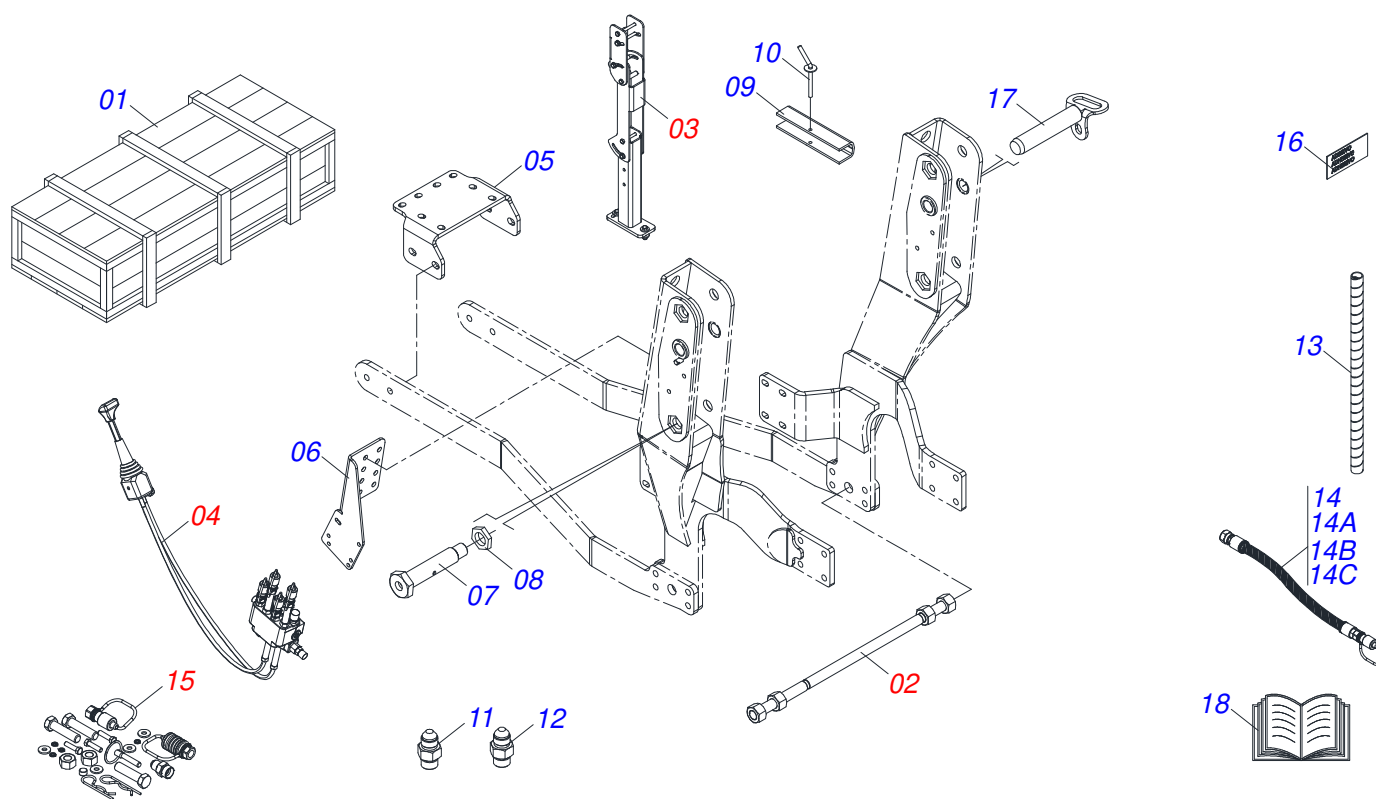

Item	Código	Descrição	Ver Pág.	QT
01	0501100416	CAIXA MADEIRA 1600 X 580 X 250		01
02	0501042819	VARAO 1.1/4 NC X 850 COMPLETO	19	01
03	0521045393	CONJUNTO SUPORTE JOY STICK	23	01
04	0521045489	COMANDO MONOBLOCO SDM102/2 JOY CAB1,5M	24	01
05	0581014704	CORPO BASE FIXACAO		01
06	0581014119	BASE FIXACAO COMANDO		01
07	0581013410	PARAFUSO 1.1/4" UNF X 155		02
08	0581010243	ARRUELA SEXTAVADO EXTERNO 57,5 X 12,50		02
09	0531017238	TRAVA TRANSPORTE		02
10	0501068994	EIXO TRAVA 8,30 X 78		02
11	0561016699	NIPLE R.7/8 UNF X M24 SEXT 1.1/8		02
12	0571015342	NIPLE 1/2NPT X 3/4UNF X 48		04
13	0581010090	MOLA PROTECAO PLASTICA MANGUEIRA 3/4 X 900MM		02
14	0521051336	JOGO MANGUEIRA		01
14A	0501080067	MANGUEIRA 1/2 X 1150 TC-TC		01
14B	0501081638	MANGUEIRA 1/2 X 1050 TC-TR		01
14C	0501080786	MANGUEIRA 1/2 X 2500 TC-TC		01
15	0511032859	PECAS EMBALADAS	25	01
16	0503034113	ETIQUETA ADESIVA JOYSTICK		01
17	0521067468	EIXO FIXAÇÃO SUPORTE MOVEL		02
18	0511033668	SACO COM MANUAL INSTRUÇÕES		01