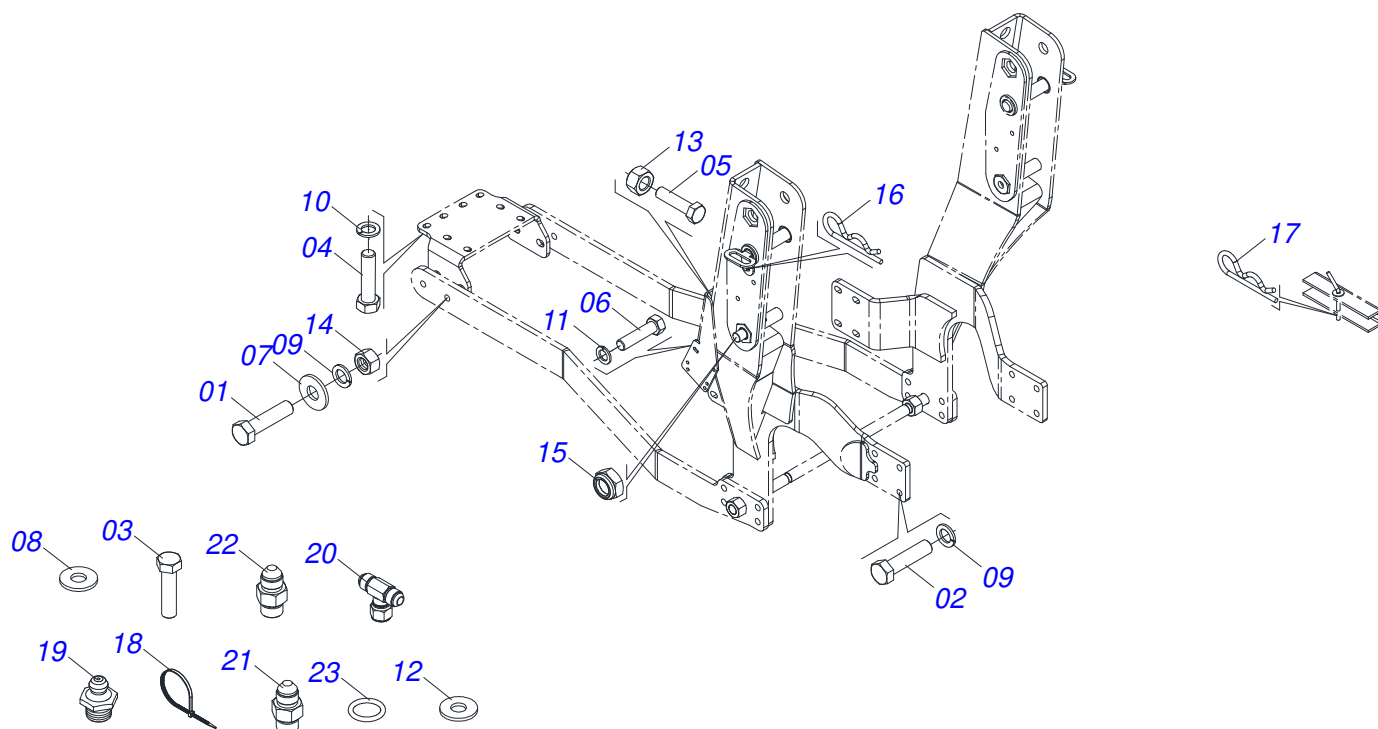

Item	Código	Descrição	Ver Pág.	QT
01	0501010500	PARAFUSO 3/4 UNC X 3 CS G.5 ZN		08
02	0501010125	PARAFUSO 3/4 UNC X 2.1/2 C S G.5 ZN		12
03	0503011730	PARAFUSO M16 X 2 X 60 C S 10.9 ZN		08
04	0503010148	PARAFUSO M16 X 2 X 40 C S 8.8 ZN		08
05	0501010077	PARAFUSO 1/2 UNC X 2 C S G.2 ZN		02
06	0503016506	PARAFUSO 5/16 UNC X 3/4 C S G.5 ZN		04
07	0501010322	ARRUELA LISA 20,50 X 46 X 4,00 ZN		04
08	0501010453	ARRUELA LISA 16,50 X 45 X 3,00 ZN		16
09	0503010023	ARRUELA PRESSAO 3/4 ZN 1K01584		20
10	0503010027	ARRUELA PRESSAO 5/8 ZN 1K01574		16
11	0503010179	ARRUELA PRESSAO 5/16 ZN 1K01528		04
12	0501010694	ARRUELA LISA 8,50 X 18 X 1,50 ZN		01
13	0503011336	PORCA SEXTAVADA AUTOTRAVANTE MEC/TORQUE 1/2 UNC G.5 ZN		02
14	0503010014	PORCA SEXTAVADA 3/4 UNC (PESADA) G.5 ZN		12
15	0503010044	PORCA SEXTAVADA AUTOTRAVANTE COM NYLON 1.1/4 UNF BAIXA G.5 ZN		02
16	0503030012	CUPILHA 4 X 88		02
17	0503030168	CUPILHA 3 X 50		02
18	0503013527	ABRACADEIRA ZIPER 28CM 1G01144		10
19	0503010002	GRAXEIRA 1800		02
20	0503013055	ADAPTADOR T COM PORCA GIRATORIA 7/8		01
21	0501010590	NIPLE R 7/8 NF SEXTAVADO 1 X 48 1G21300		01
22	0501011460	NIPLE 7/8 NF X 3/4 NF SEXTAVADO 1X46 ZN		02
23	0503010190	ANEL O RING 2-114 N 3006-9B		02