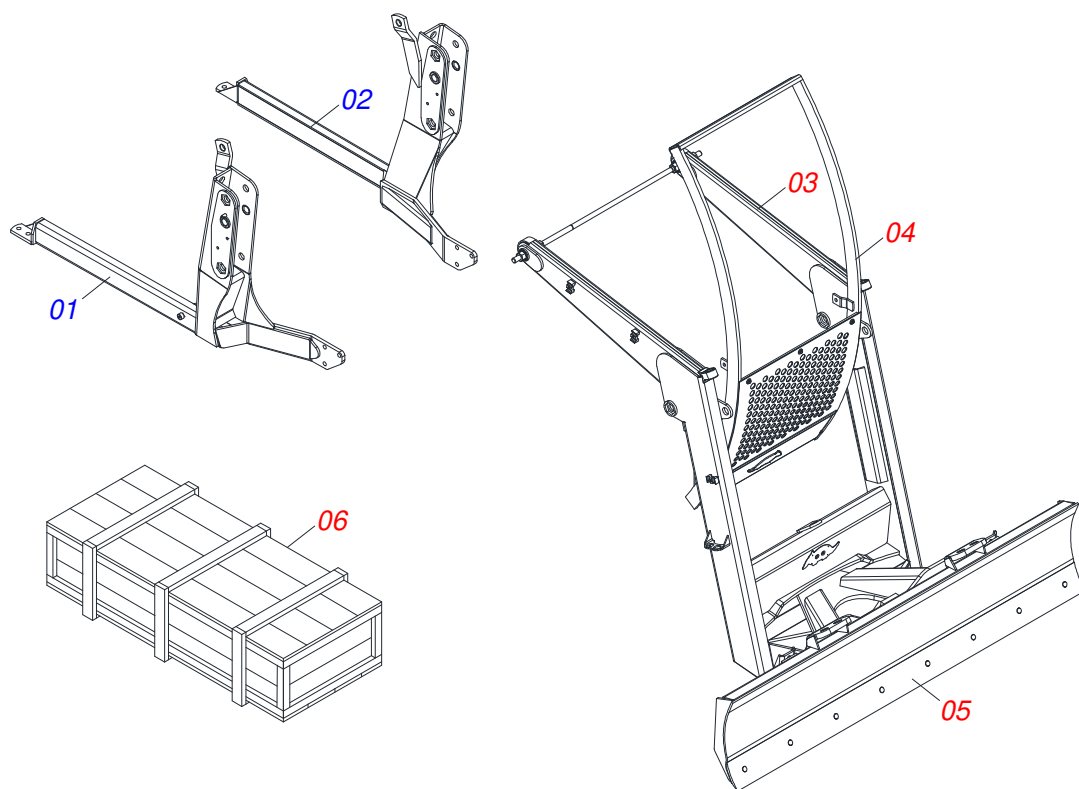

MARCHESAN

INDICE

0909096399	CHASSI COMPLETO	1
0521046960	SUPORTE MOVEL COMPLETO	2
0501048330	GUIA SUPORTE MOVEL ALTA COMPLETA	3
0511047750	PORTA RASPADOR 2400 COMPLETO COM SAPATA	4
0501047708	PORTA RASPADOR 2400 SEM SAPATA	5
0521023199	CAIXA COM COMPONENTES	6
0501043212	VARAO 1.1/4 NC X 970 COMPLETO	7
0501041427	VARAO COMPLETO 1.1/4 NC X 1540	8
0909096400	CIRCUITO HIDRAULICO	9
0521050157	CILINDRO HIDRAULICO 44,45 X 85,72 X 1049 X 360 DIREITO	10
0521050158	CILINDRO HIDRAULICO 44,45 X 85,72 X 1049 X 360 ESQUERDO	11
0511057771	CONJUNTO VALVULA SEGURANÇ A R.7/8UNF JOELHO	12
0511032654	PECAS EMBALADAS	13
0501053834	MACHO ENGATE RAPIDO 1/2 NPT	14
0501053835	FEMEA ENGATE RAPIDO AGRICOLA 1/2 NPT COM TAMPA	15
0521023202	CAIXA COM COMPONENTES	16
0521045393	CONJUNTO SUPORTE JOY STICK	17
0521047176	COMANDO 3/8 MON SDM 102/2 JOY+CAB 1,5MT	18
0909096401	CIRCUITO HIDRAULICO	19
0511032655	PECAS EMBALADAS	20
0521023203	CAIXA COM COMPONENTES	21
0521047177	COMANDO 1/2 MON SDM 122/2 JOY+CAB 1,5MT PD/PCA	22
0521046987	RESERVATORIO OLEO COMPLETO	23
0521050247	FILTRO RETORNO MAIOR COMPLETO R.7/8	24
0501059935	BOMBA COM DUTOS SUÇÇÃO E PRESSÃO	25
0909096402	CIRCUITO HIDRAULICO	26
0511032656	PECAS EMBALADAS	27

Item	Código	Descrição	Ver Pág.	QT
01	0521067702	CHASSI DIREITO		01
02	0521067703	CHASSI ESQUERDO		01
03	0521046960	SUPORTE MOVEL COMPLETO	2	01
04	0501048330	GUIA SUPORTE MOVEL ALTA COMPLETA	3	01
05	0511047750	PORTA RASPADOR 2400 COMPLETO COM SAPATA	4	01
06	0521023199	CAIXA COM COMPONENTES	6	01
06.	0521023202	CAIXA COM COMPONENTES	16	01
06..	0521023203	CAIXA COM COMPONENTES	21	01