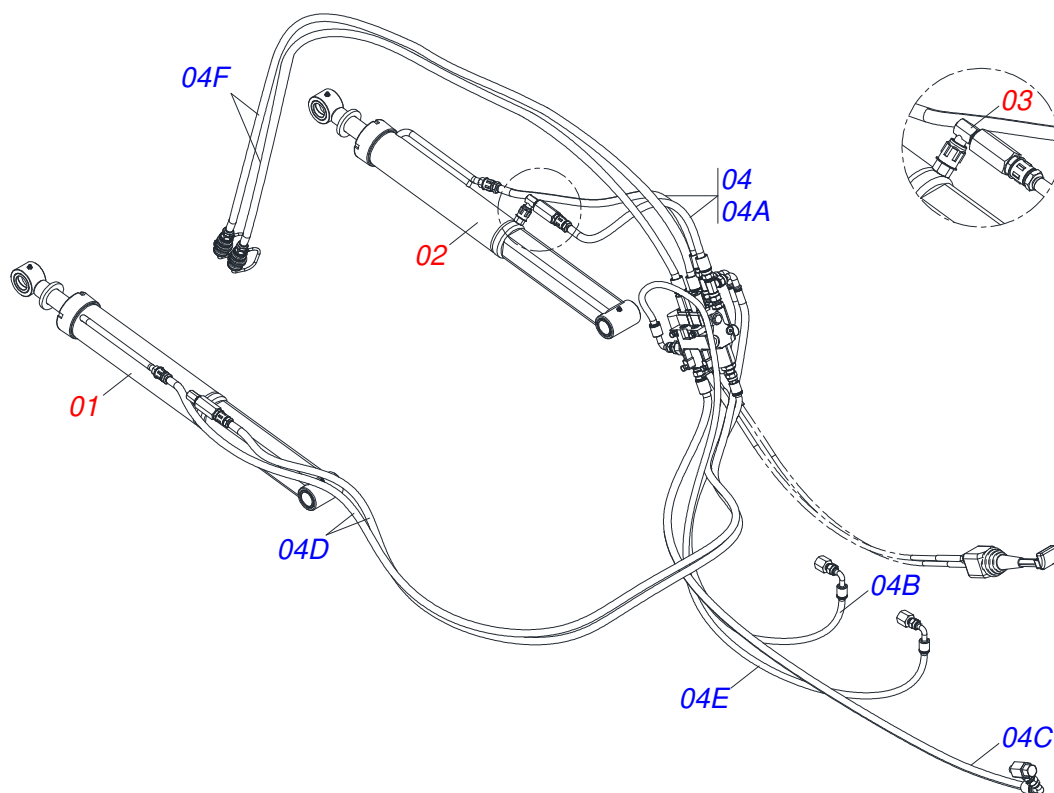

Item	Código	Descrição	Ver Pág.	QT
01	0521050157	CILINDRO HIDRAULICO 44,45 X 85,72 X 1049 X 360 DIREITO	10	01
02	0521050158	CILINDRO HIDRAULICO 44,45 X 85,72 X 1049 X 360 ESQUERDO	11	01
03	0511057771	CONJUNTO VALVULA SEGURANÇA R.7/8UNF JOELHO	12	02
04	0521050827	JOGO MANGUEIRA		01
04A	0501080035	MANGUEIRA 1/2 X 900 TR-TR		02
04B	0501080714	MANGUEIRA 3/8 X 1600 TR-TC		01
04C	0501080451	MANGUEIRA 3/8 X 2400 TR-TC		01
04D	0501080016	MANGUEIRA 1/2 X 2800 TR-TC		02
04E	0501080041	MANGUEIRA 1/2 X 2800 TC-TC		01
04F	0501080308	MANGUEIRA 1/2 X 2750 TR-TM		02