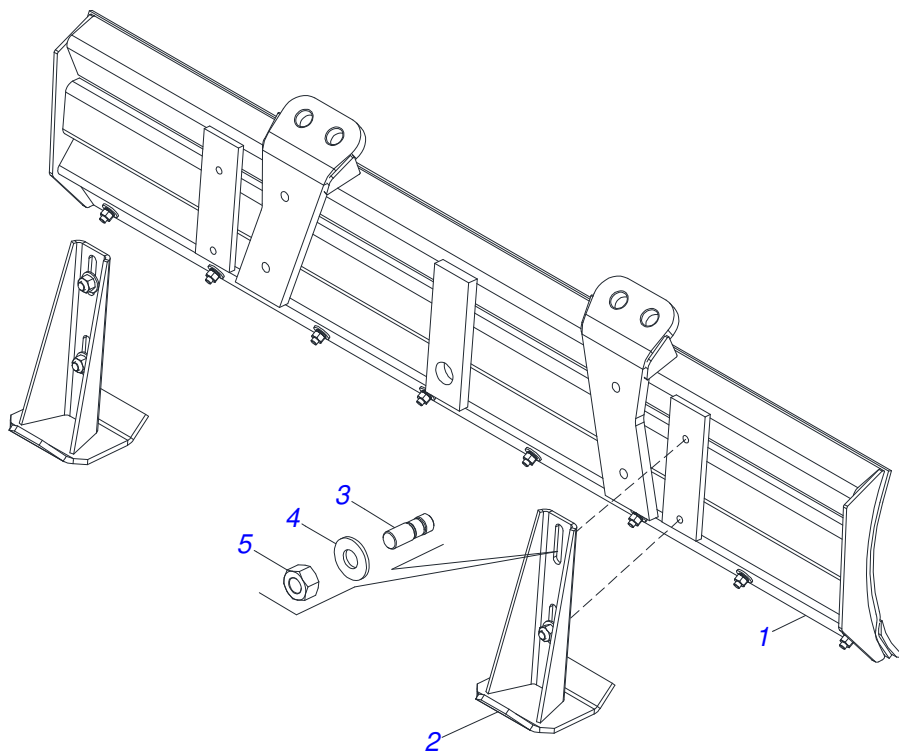

Item	Código	Descrição	Ver Pág.	QT
01	0501047708	PORTA RASPADOR 2400 SEM SAPATA	5	01
02	0501063411	SAPATA ESTABILIZADORA		02
03	0561016756	PRISIONEIRO 3/4 UNC X 3/4 UNC X 56 ZN		04
04	0501010322	ARRUELA LISA 20,50 X 46 X 4,00 ZN		04
05	0503010014	PORCA SEXTAVADA 3/4 UNC (PESADA) G.5 ZN		04