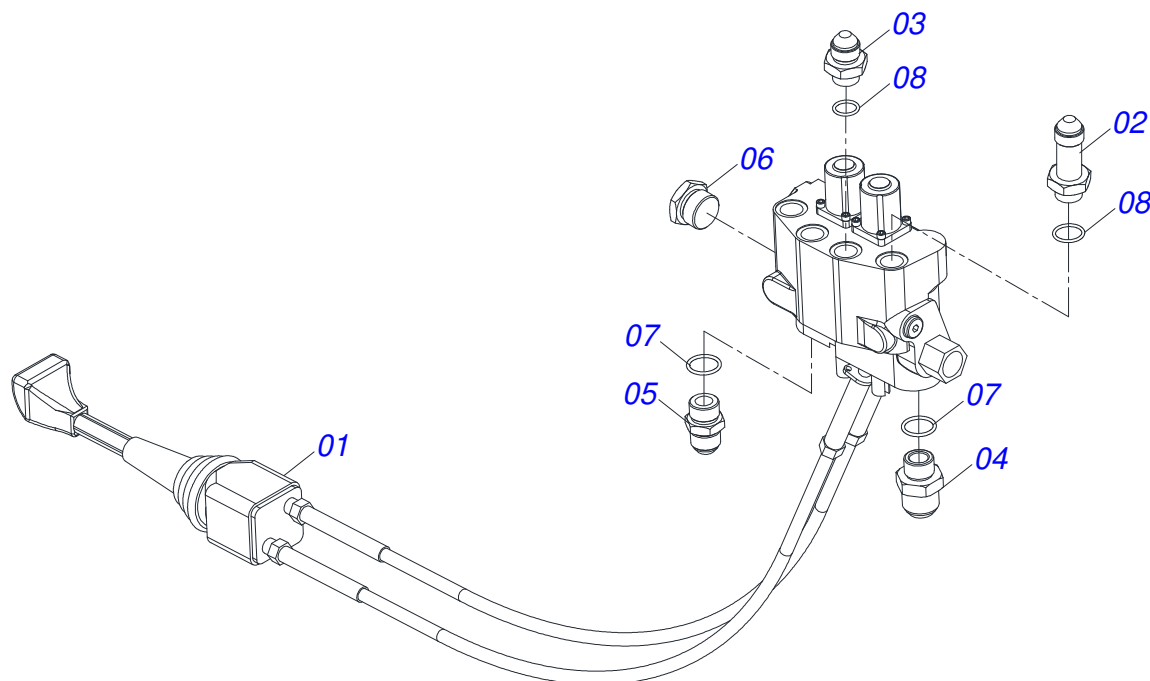

Item	Código	Descrição	Ver Pág.	QT
01	0503062415	COMANDO MONTADO SDM122/2		01
02	0581013293	NIPLE R.7/8 NF		02
03	0501010590	NIPLE R 7/8 NF SEXTAVADO 1 X 48 1G21300		02
04	0571018379	NIPLE R.1.5/16 UN JIC X R.1.1/16 UN X 58		01
05	0501010589	NIPLE R. 1.1/16UN SEXTAVADA 1.1/4 X 52		01
06	0501015335	BUJAO 1.1/16" UN X 22		01
07	0503011109	ANEL O RING 2-119 N 3006 9B		03
08	0503010190	ANEL O RING 2-114 N 3006-9B		04