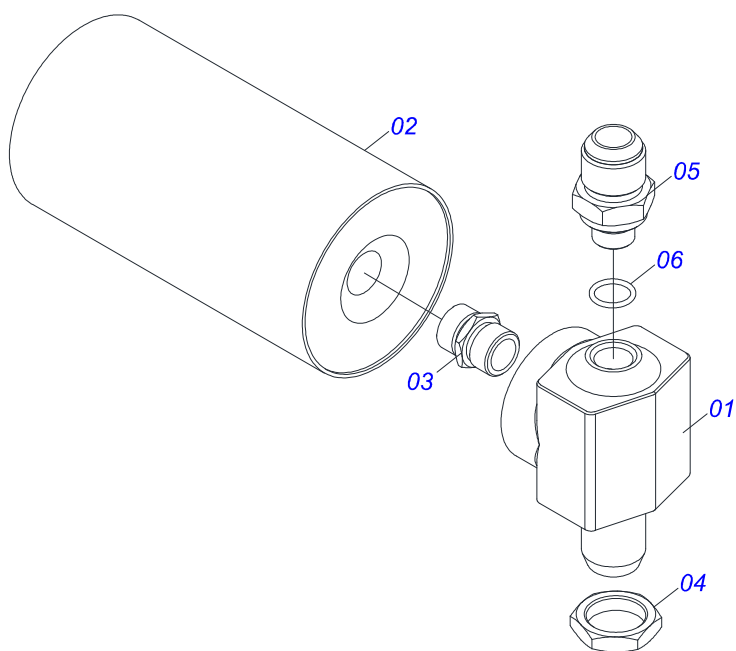

Item	Código	Descrição	Ver Pág.	QT
01	0581013367	CABECOTE FILTRO RETORNO R.7/8		01
02	0503010183	FILTRO RETORNO TF PS-012H (HIB5802)		01
03	0501010595	NIPLE R1 UNF		01
04	0501010594	PORCA 1 BSP S 1.5/8 ZN		01
05	0581013366	NIPLE R.1.5/16 X R.7/8 X 64 SEXTAVADO 1.1/2		01
06	0503010045	ANEL O RING 2-116 N 3006-9B 1G05420		01