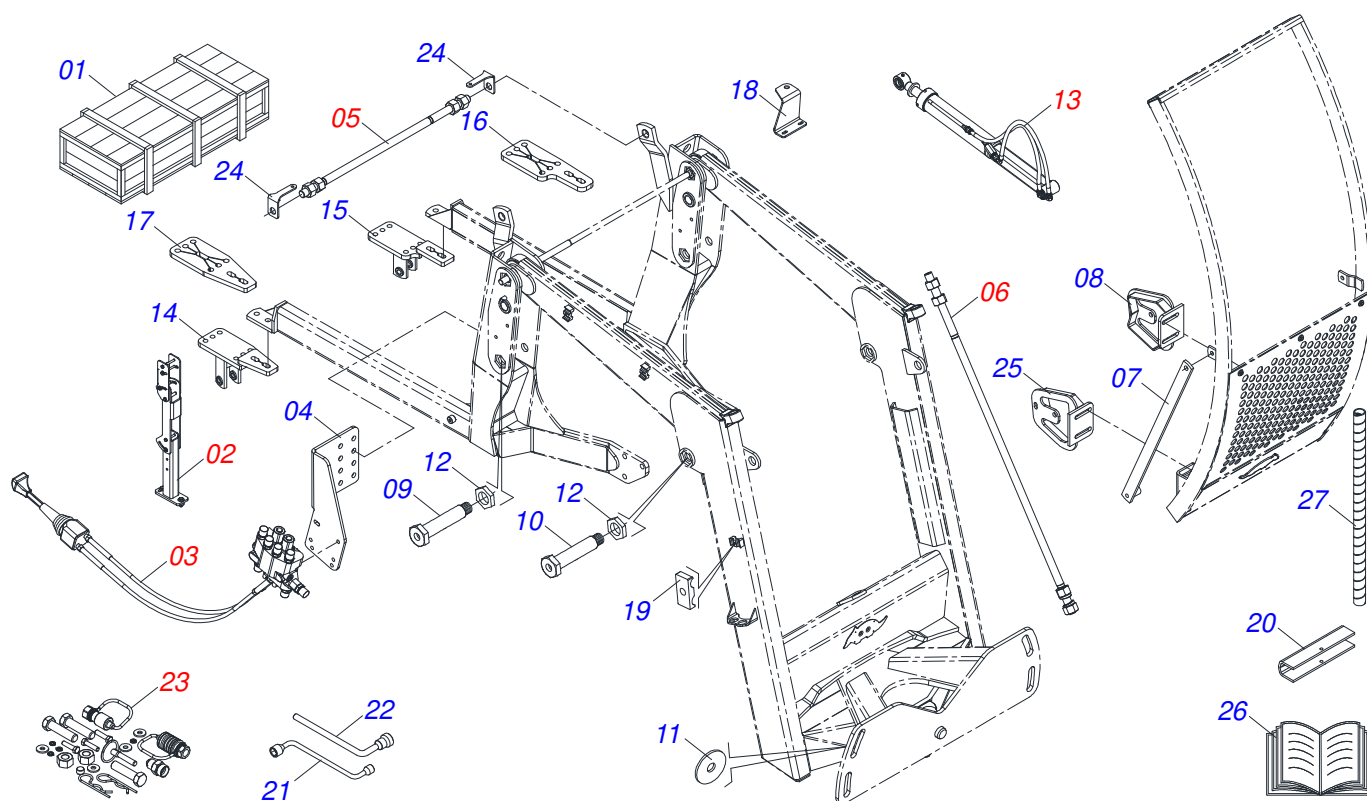

Item	Código	Descrição	Ver Pág.	QT
01	0501100416	CAIXA MADEIRA 1600 X 580 X 250		01
02	0521045393	CONJUNTO SUPORTE JOY STICK	17	01
03	0521047176	COMANDO 3/8 MON SDM 102/2 JOY+CAB 1,5MT	18	01
04	0581014119	BASE FIXACAO COMANDO		01
05	0501043212	VARAO 1.1/4 NC X 970 COMPLETO	7	01
06	0501041427	VARAO COMPLETO 1.1/4 NC X 1540	8	02
07	0521063340	MAO FRANCESA 900 COM LUVA		02
08	0521061644	GUIA ESQUERDO SUPORTE MOVEL		01
09	0581013410	PARAFUSO 1.1/4" UNF X 155		04
10	0581013378	PARAFUSO 1.1/4" X 122 PARA GRAXEIRA		02
11	0501010574	ARRUELA LISA 27 X 100 X 6,30 ZN		04
12	0581010243	ARRUELA SEXTAVADO EXTERNO 57,5 X 12,50		06
13	0909096401	CIRCUITO HIDRAULICO	19	01
14	0521061641	SAPATA CHASSI DIREITO		01
15	0521063770	SAPATA ESQUERDA DIFERENCIAL		01
16	0571013046	SAPATA DIFERENCIAL		01
17	0561016408	SAPATA CHASSI		01
18	0561016418	SUPORTE TANQUE COMBUSTIVEL		01
19	0502010477	CORPO SUPORTE PRESILHA		04
20	0531017238	TRAVA TRANSPORTE		02
21	0501068213	CHAVE DUPLA 5/8 X 3/4 CABO CILINDRO		01
22	0501061617	CHAVE 1 CABO CILINDRO SEXTAVADO 1.5/8		01
23	0511032655	PECAS EMBALADAS	20	01
24	0561010051	SUPORTE FAROL		02
25	0521061643	GUIA DIREITA SUPORTE MOVEL		01
26	0511033668	SACO COM MANUAL INSTRUÇÕES		01
27	0581010090	MOLA PROTECAO PLASTICA MANGUEIRA 3/4 X 900MM		02