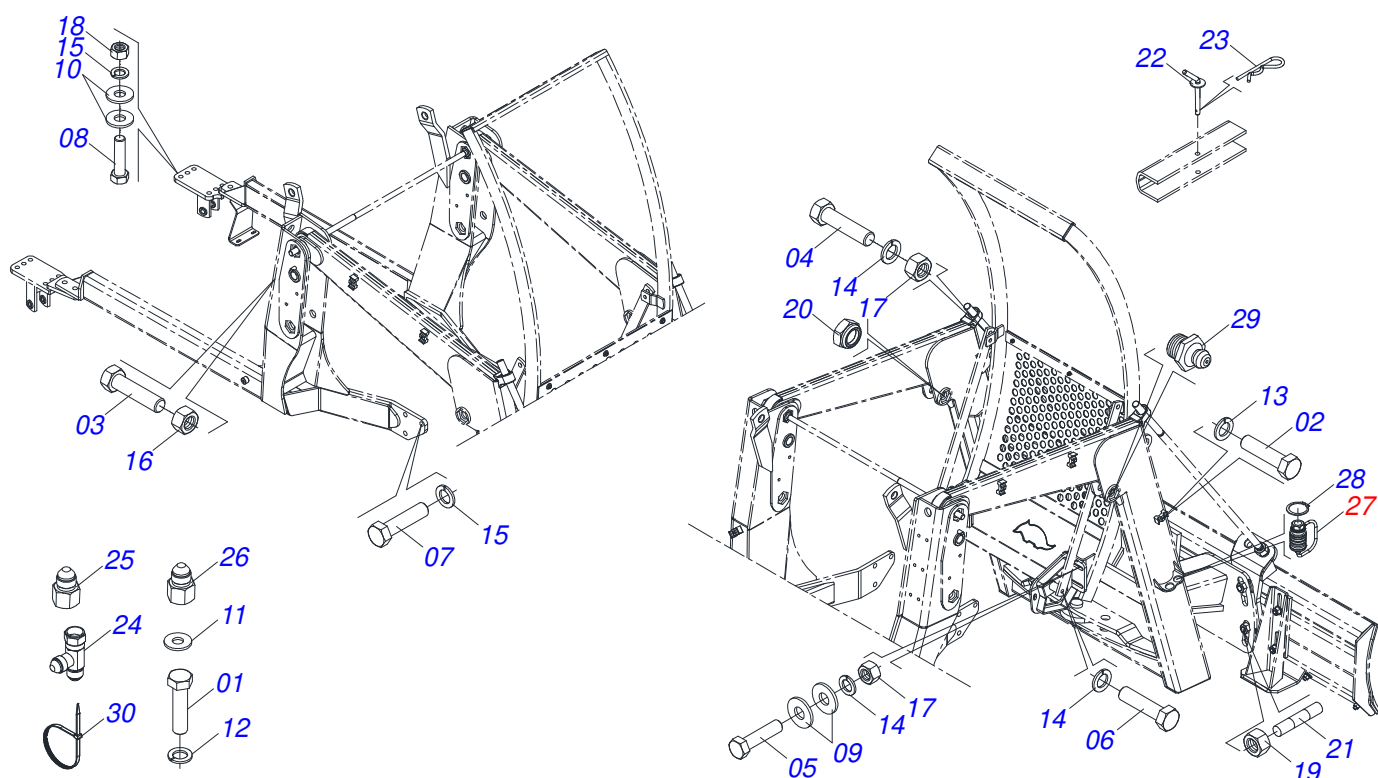

Item	Código	Descrição	Ver Pág.	QT
01	0501100416	CAIXA MADEIRA 1600 X 580 X 250		01
02	0521045393	CONJUNTO SUPORTE JOY STICK	17	01
03	0521047176	COMANDO 3/8 MON SDM 102/2 JOY+CAB 1,5MT	18	01
04	0581014119	BASE FIXACAO COMANDO		01
05	0501043212	VARAO 1.1/4 NC X 970 COMPLETO	7	01
06	0501041427	VARAO COMPLETO 1.1/4 NC X 1540	8	02
07	0521063340	MAO FRANCESA 900 COM LUVA		02
08	0521061644	GUIA ESQUERDO SUPORTE MOVEL		01
09	0581013410	PARAFUSO 1.1/4" UNF X 155		04
10	0581013378	PARAFUSO 1.1/4" X 122 PARA GRAXEIRA		02
11	0501010574	ARRUELA LISA 27 X 100 X 6,30 ZN		04
12	0581010243	ARRUELA SEXTAVADO EXTERNO 57,5 X 12,50		06
13	0909096401	CIRCUITO HIDRAULICO	19	01
14	0521061641	SAPATA CHASSI DIREITO		01
15	0521063770	SAPATA ESQUERDA DIFERENCIAL		01
16	0571013046	SAPATA DIFERENCIAL		01
17	0561016408	SAPATA CHASSI		01
18	0561016418	SUPORTE TANQUE COMBUSTIVEL		01
19	0502010477	CORPO SUPORTE PRESILHA		04
20	0531017238	TRAVA TRANSPORTE		02
21	0501068213	CHAVE DUPLA 5/8 X 3/4 CABO CILINDRO		01
22	0501061617	CHAVE 1 CABO CILINDRO SEXTAVADO 1.5/8		01
23	0511032655	PECAS EMBALADAS	20	01
24	0561010051	SUPORTE FAROL		02
25	0521061643	GUIA DIREITA SUPORTE MOVEL		01
26	0511033668	SACO COM MANUAL INSTRUÇÕES		01
27	0581010090	MOLA PROTECAO PLASTICA MANGUEIRA 3/4 X 900MM		02

Item	Código	Descrição	Ver Pág.	QT
01	0521050157	CILINDRO HIDRAULICO 44,45 X 85,72 X 1049 X 360 DIREITO	10	01
02	0521050158	CILINDRO HIDRAULICO 44,45 X 85,72 X 1049 X 360 ESQUERDO	11	01
03	0511057771	CONJUNTO VALVULA SEGURANÇA R.7/8UNF JOELHO	12	02
04	0521050827	JOGO MANGUEIRA		01
04A	0501080035	MANGUEIRA 1/2 X 900 TR-TR		02
04B	0501080714	MANGUEIRA 3/8 X 1600 TR-TC		01
04C	0501080451	MANGUEIRA 3/8 X 2400 TR-TC		01
04D	0501080016	MANGUEIRA 1/2 X 2800 TR-TC		02
04E	0501080041	MANGUEIRA 1/2 X 2800 TC-TC		01
04F	0501080308	MANGUEIRA 1/2 X 2750 TR-TM		02