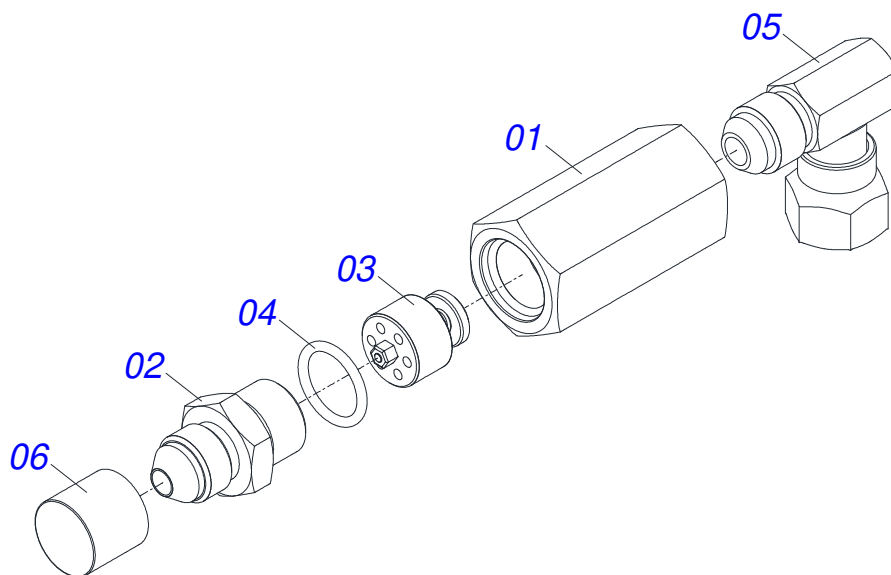

Item	Código	Descrição	Ver Pág.	QT
01	0503018033	JOELHO MACHO JIC 37 X R.7/8 UNF PORCA GIRATORIA		01
02	0581014053	ADAPTADOR 1/2 BSP X 7/8 UNF JIC X 64		01
03	0503016854	VALVULA DE SEGURANÇA 1/2 BSP 14FPP F294114109		01
04	0503010045	ANEL O RING 2-116 N 3006-9B 1G05420		01
05	0581014052	NIPLA 1/2 BSP X 7/8 UNF JIC X 43		01
06	0503030387	PLUG CILINDRICO N-004		01