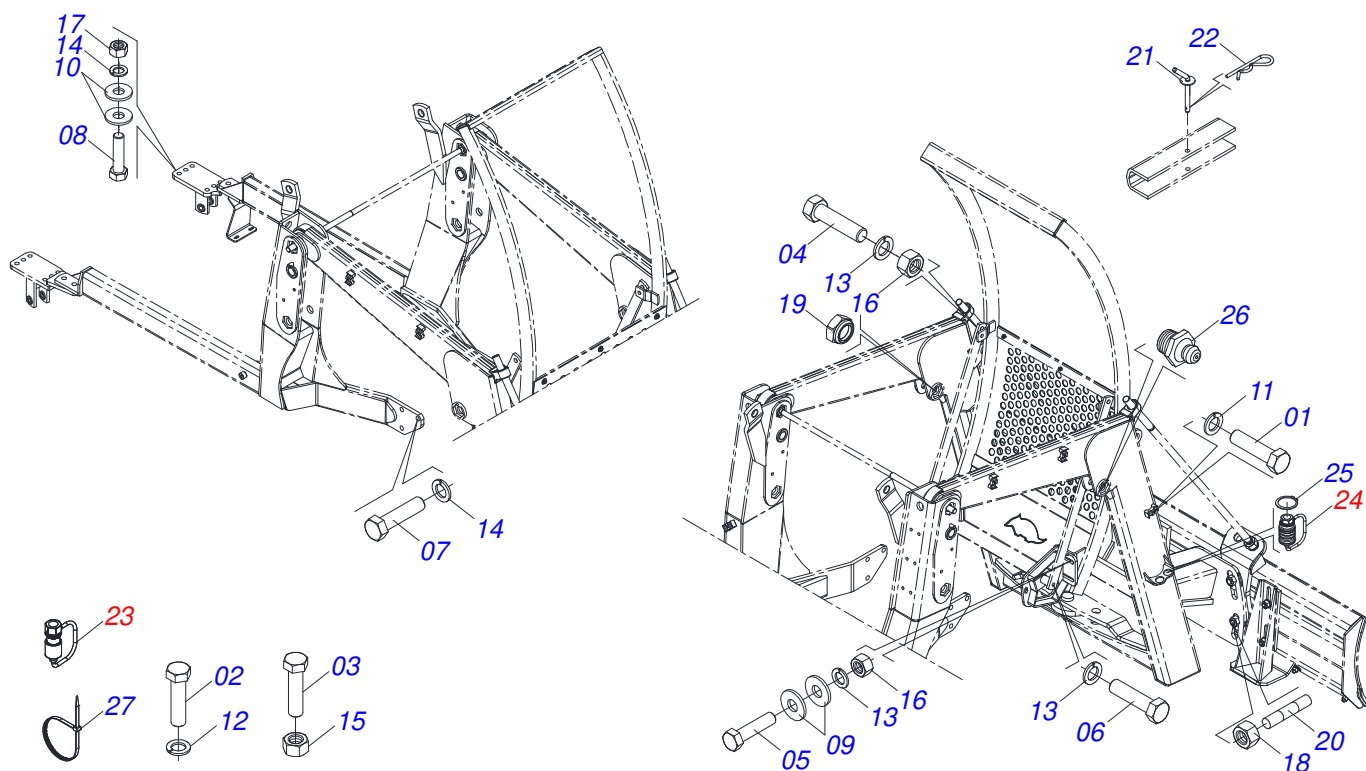

Item	Código	Descrição	Ver Pág.	QT
01	0503011135	PARAFUSO 7/16 UNC X 1.1/2 C S G.5 ZN		04
02	0501010155	PARAFUSO 1/2 UNC X 1 C S G.2 ZN		01
03	0503010479	PARAFUSO 1/2 UNC X 3 CS G.5 ZN		01
04	0501010100	PARAFUSO 5/8 UNC X 2 CS G.5 ZN		04
05	0503010899	PARAFUSO 5/8 UNC X 2.1/4 C S G.5 ZN		04
06	0501010163	PARAFUSO 5/8 UNC X 4.1/2 C S G.5 ZN		02
07	0501010098	PARAFUSO 3/4 UNC X 2 C S G.5 ZN		06
08	0501010500	PARAFUSO 3/4 UNC X 3 CS G.5 ZN		04
09	0501012140	ARRUELA LISA 16,50 X 40 X 4,00 ZN		08
10	0501010322	ARRUELA LISA 20,50 X 46 X 4,00 ZN		08
11	0503010180	ARRUELA PRESSAO 7/16 ZN		04
12	0503010019	ARRUELA PRESSAO 1/2 ZN		02
13	0503010027	ARRUELA PRESSAO 5/8 ZN 1K01574		08
14	0503010023	ARRUELA PRESSAO 3/4 ZN		10
15	0503010060	PORCA SEXTAVADA 1/2 UNC G.5 ZN		01
16	0503010013	PORCA SEXTAVADA 5/8 UNC G.5 ZN		06
17	0503010014	PORCA SEXTAVADA 3/4 UNC (PESADA) G.5 ZN		04
18	0501010059	PORCA SEXTAVADA 1 UNC (PESADA) G.5 ZN		04
19	0503010044	PORCA SEXTAVADA AUTOTRAVANTE COM NYLON 1.1/4 UNF BAIXA G.5 ZN		06
20	0561016755	PRISIONEIRO 1 UNC X 1 UNC X 76 ZN		04
21	0501068994	EIXO TRAVA 8,30 X 78		02
22	0503030012	CUPILHA 4 X 88		02
23	0501053834	MACHO ENGATE RAPIDO 1/2 NPT	14	04
24	0501053835	FEMEA ENGATE RAPIDO AGRICOLA 1/2 NPT COM TAMPA	15	02
25	0503010217	ANEL RETENTOR PARA EIXO 501040		04
26	0503010002	GRAXEIRA 1800		06
27	0503013527	ABRACADEIRA ZIPER 28CM 1G01144		10