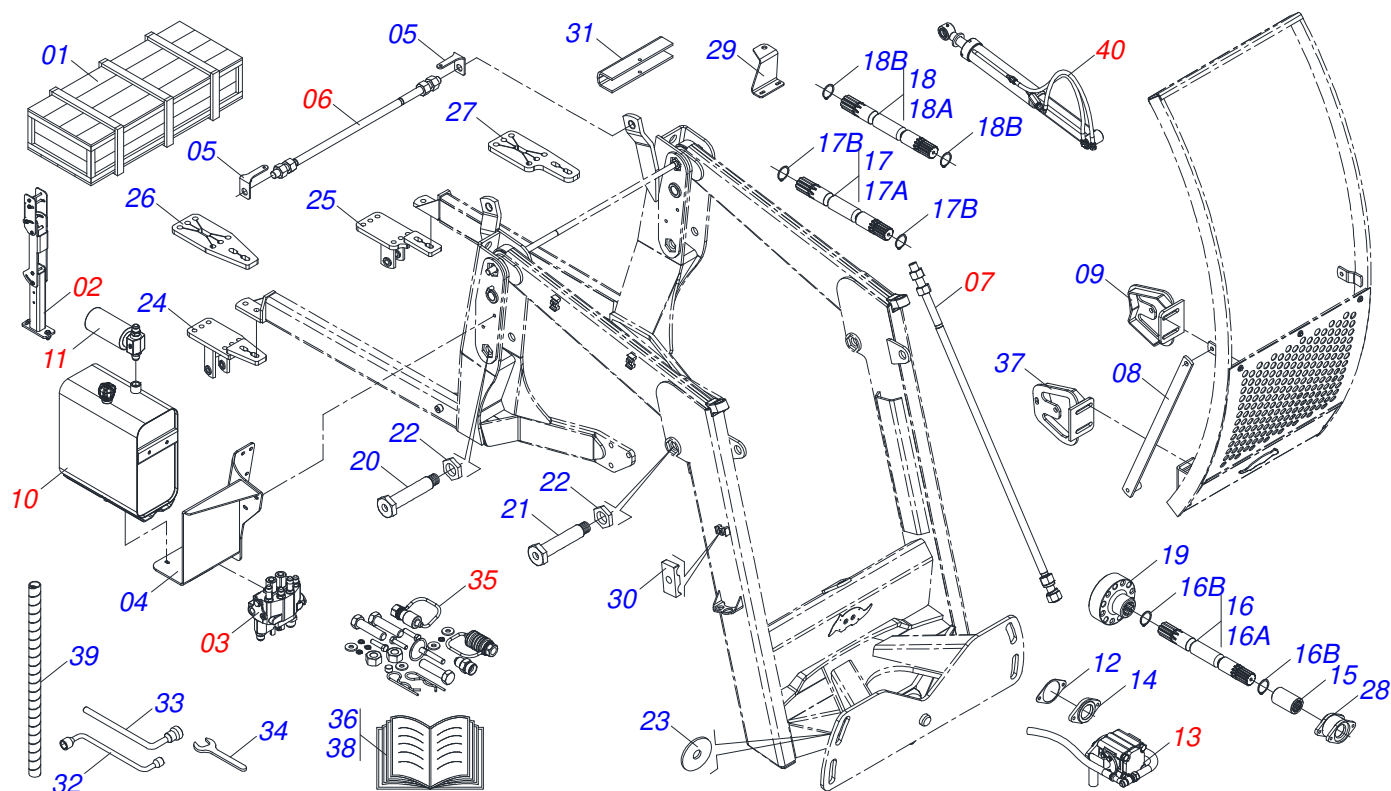

Item	Código	Descrição	Ver Pág.	QT
01	0501100416	CAIXA MADEIRA 1600 X 580 X 250		01
02	0521045393	CONJUNTO SUPORTE JOY STICK	17	01
03	0521047177	COMANDO 1/2 MON SDM 122/2 JOY+CAB 1,5MT PD/PCA	22	01
04	0521067704	SUPORTE TANQUE COMANDO (SHT)		01
05	0561010051	SUPORTE FAROL		02
06	0501043212	VARAO 1.1/4 NC X 970 COMPLETO	7	01
07	0501041427	VARAO COMPLETO 1.1/4 NC X 1540	8	02
08	0521063340	MAO FRANCESA 900 COM LUVA		02
09	0521061644	GUIA ESQUERDO SUPORTE MOVEL		01
10	0521046987	RESERVATORIO OLEO COMPLETO	23	01
11	0521050247	FILTRO RETORNO MAIOR COMPLETO R.7/8	24	01
12	0561016191	CALCO SUPORTE ADAPTADOR BOMBA		02
13	0501059935	BOMBA COM DUTOS SUÇÇÃO E PRESSÃO	25	01
14	0521012242	SUPORTE ADAPTADOR BOMBA		01
15	0503030838	LUVA ACOPLAMENTO 1.1/8 X 61 ESTRIADA		01
16	0501057540	EIXO 385 X 1.1/8 ESTRIADO 1.1/8-30G COM ANEL		01
16A	0501068938	EIXO 385 X 1.1/8 ESTRIADO X 1.1/8-30G		01
16B	0503010174	ANEL RETENTOR PARA EIXO 501028		02
17	0511050584	EIXO 420X1.1/8 ESTX1.1/8-30G C/ANEL		01
17A	0511062958	EIXO 420 X 1.1/8 ESTR X 1.1/8-30G		01
17B	0503010174	ANEL RETENTOR PARA EIXO 501028		02
18	0501057558	EIXO 475X1.1/8 ESTRIADO COM ANEL		01
18A	0501068936	EIXO 475 X 1.1/8 ESTR X 1.1/8-30G		01
18B	0503010174	ANEL RETENTOR PARA EIXO 501028		02
19	0561016816	FLANGE ACOPLAMENTO 120 X 50 ESTRIADO		01
20	0581013410	PARAFUSO 1.1/4" UNF X 155		04
21	0581013378	PARAFUSO 1.1/4" X 122 PARA GRAXEIRA		02
22	0581010243	ARRUELA SEXTAVADO EXTERNO 57,5 X 12,50		06
23	0501010574	ARRUELA LISA 27 X 100 X 6,30 ZN		04
24	0521061641	SAPATA CHASSI DIREITO		01
25	0521063770	SAPATA ESQUERDA DIFERENCIAL		01