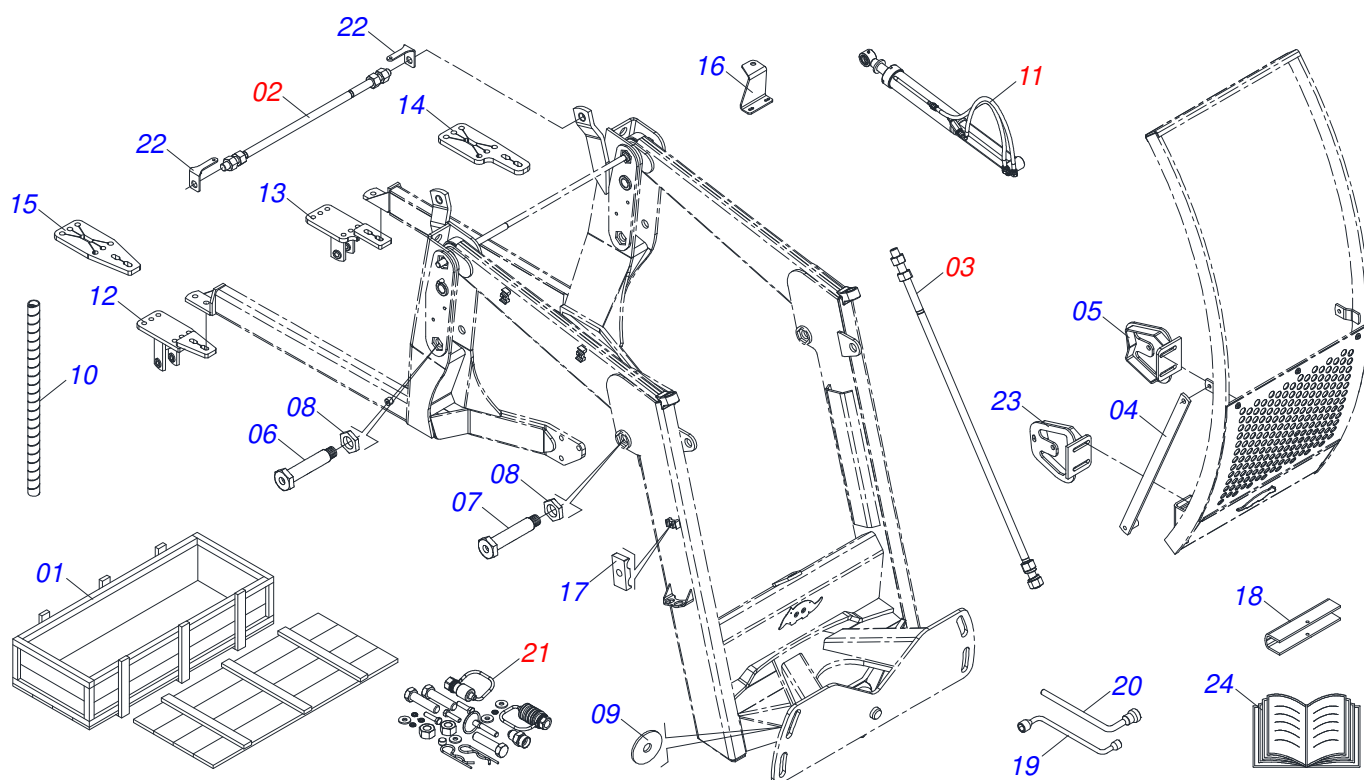

Item	Código	Descrição	Ver Pág.	QT
01	0501100416	CAIXA MADEIRA 1600 X 580 X 250		01
02	0501043212	VARAO 1.1/4 NC X 970 COMPLETO	7	01
03	0501041427	VARAO COMPLETO 1.1/4 NC X 1540	8	02
04	0521063340	MAO FRANCESA 900 COM LUVA		02
05	0521061644	GUIA ESQUERDO SUPORTE MOVEL		01
06	0581013410	PARAFUSO 1.1/4" UNF X 155		04
07	0581013378	PARAFUSO 1.1/4" X 122 PARA GRAXEIRA		02
08	0581010243	ARRUELA SEXTAVADO EXTERNO 57,5 X 12,50		06
09	0501010574	ARRUELA LISA 27 X 100 X 6,30 ZN		04
10	0581010090	MOLA PROTECAO PLASTICA MANGUEIRA 3/4 X 900MM		02
11	0909096400	CIRCUITO HIDRAULICO	9	01
12	0521061641	SAPATA CHASSI DIREITO		01
13	0521063770	SAPATA ESQUERDA DIFERENCIAL		01
14	0571013046	SAPATA DIFERENCIAL		01
15	0561016408	SAPATA CHASSI		01
16	0561016418	SUPORTE TANQUE COMBUSTIVEL		01
17	0502010477	CORPO SUPORTE PRESILHA		07
18	0531017238	TRAVA TRANSPORTE		02
19	0501068213	CHAVE DUPLA 5/8 X 3/4 CABO CILINDRO		01
20	0501061617	CHAVE 1 CABO CILINDRO SEXTAVADO 1.5/8		01
21	0511032654	PECAS EMBALADAS	13	01
22	0561010051	SUPORTE FAROL		02
23	0521061643	GUIA DIREITA SUPORTE MOVEL		01
24	0511033668	SACO COM MANUAL INSTRUÇÕES		01