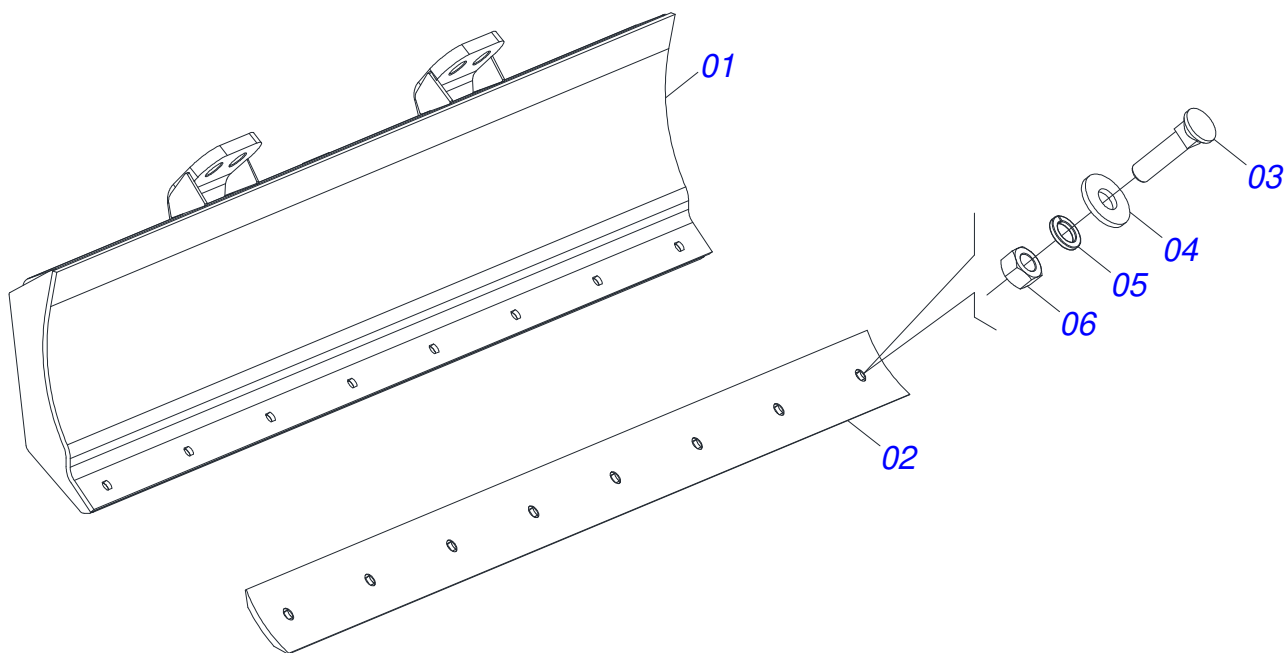

Item	Código	Descrição	Ver Pág.	QT
01	0501067999	PORTA RASPADOR 2390 COM FIXACAO PARA VARAO		01
02	0622360016	RASPADOR REVERSIVEL 2400		01
03	0501012240	PARAFUSO 5/8 UNC X 2.1/2 CEPQ G.5 ZN		08
04	0501012140	ARRUELA LISA 16,50 X 40 X 4,00 ZN		08
05	0503011445	ARRUELA PRESSAO 5/8 SA		08
06	0503010013	PORCA SEXTAVADA 5/8 UNC G.5 ZN		08