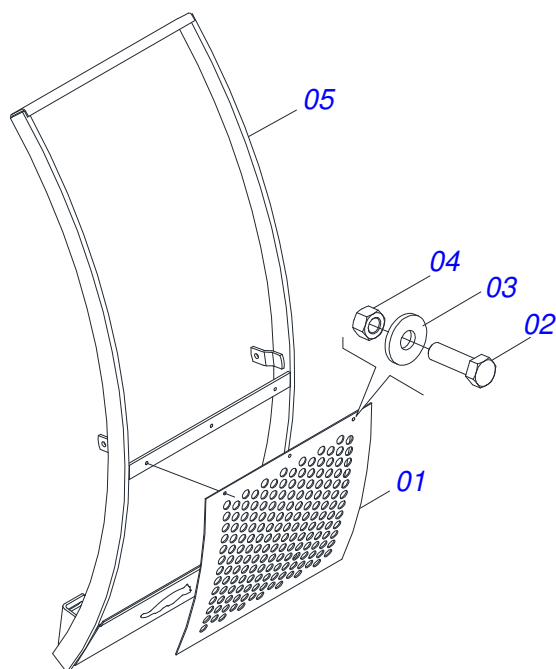

Item	Código	Descrição	Ver Pág.	QT
01	0501014686	TELA 700 X 840		01
02	0503010751	PARAFUSO 3/8 UNC X 1.1/4 CS G.5 ZN		03
03	0501010984	ARRUELA LISA 10,50 X 27 X 3,00 ZN		03
04	0503010026	PORCA SEXTAVADA 3/8 UNC G.5 ZN		03
05	0511061998	GUIA SUPORTE MOVEL		01