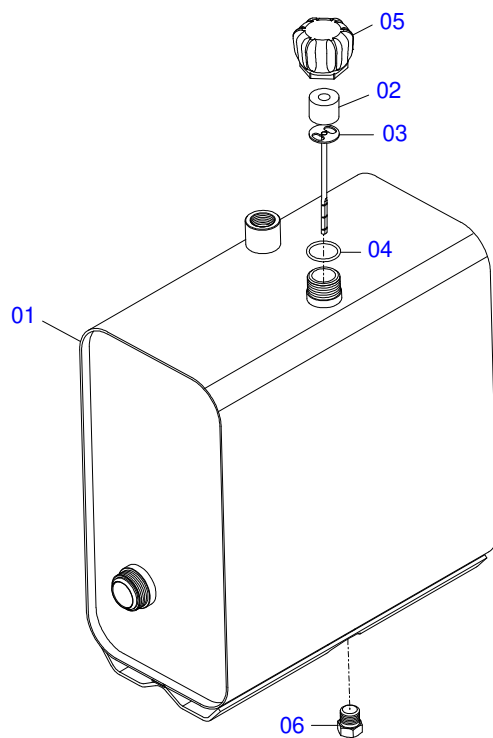

Item	Código	Descrição	Ver Pág.	QT
01	0501068880	RESERVATORIO OLEO		01
02	0503030044	ELEMENTO FILTRANTE AR		01
03	0501060975	MEDIDOR OLEO 155		01
04	0503010185	ANEL O RING 2-221 N 3006-9B		01
05	0502020472	CORPO TAMPA TANQUE		01
06	0503031604	BUJAO 1/2 BSP X 17		01