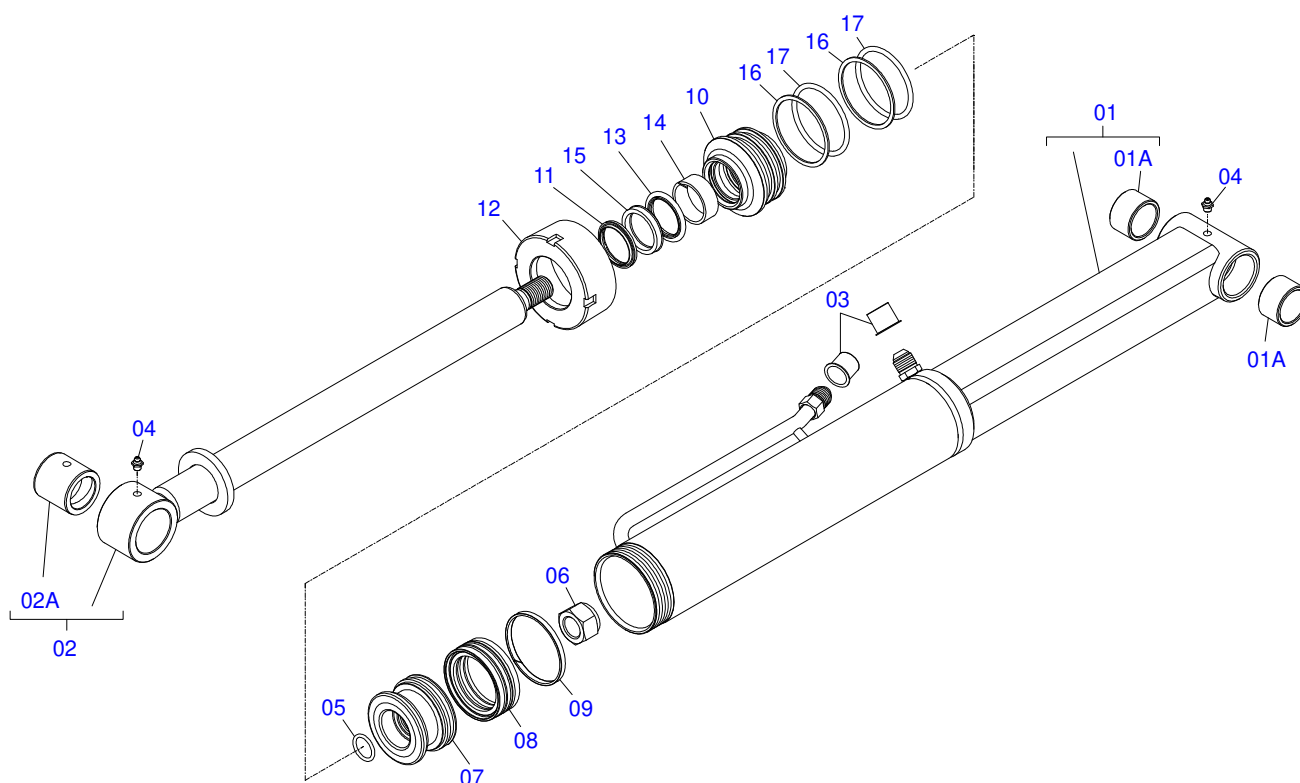

Item	Código	Descrição	Ver Pág.	QT
01	0501014915	VARAO 1.1/4 X 970 CBT 8240-4		01
02	0501010087	PORCA 1.1/4 UNC SEXTAVADA 2 ZN		04

Item	Código	Descrição	Ver Pág.	QT
01	0501014250	VARAO 1.1/4 X 1540		01
02	0501010087	PORCA 1.1/4 UNC SEXTAVADA 2 ZN		04
03	0502012180	ARRUELA CONICA		02

Item	Código	Descrição	Ver Pág.	QT
01	0521050158	CILINDRO HIDRAULICO 44,45 X 85,72 X 1049 X 360 ESQUERDO	11	01
02	0521050157	CILINDRO HIDRAULICO 44,45 X 85,72 X 1049 X 360 DIREITO	10	01
03	0521064869	DISTRIBUIDOR OLEO T 7/8UNF JIC		01
04	0511057771	CONJUNTO VALVULA SEGURANÇA R.7/8UNF JOELHO	12	02
05	0521050822	JOGO MANGUEIRA		01
05A	0501080825	MANGUEIRA 1/2 X 1100 TR-TC		01
05B	0501080119	MANGUEIRA 1/2 X 1200 TR-TC		01
05C	0501080016	MANGUEIRA 1/2 X 2800 TR-TC		02
05D	0501080308	MANGUEIRA 1/2 X 2750 TR-TM		02
05E	0501081929	MANGUEIRA 1/2 X 4500 TM-TM		02