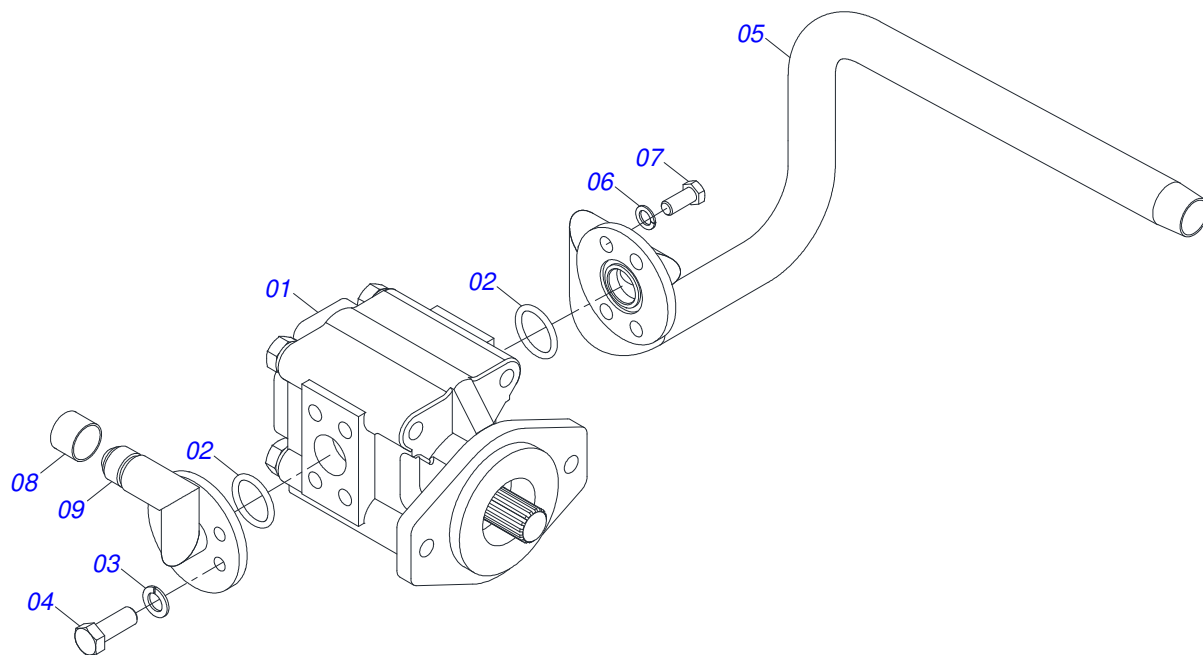

Item	Código	Descrição	Ver Pág.	QT
01	0503061770	BOMBA B31 SAE B 2P 12Z MARRUCCI		01
02	0503010173	ANEL O RING 2-220 N 3006-9B		02
03	0503010025	ARRUELA PRESSAO 3/8 ZN 1K01527		04
04	0503011087	PARAFUSO 3/8 UNC X 1 C S G.2 ZN		04
05	0521061552	DUTO SUCCAO BOMBA MF 4292/4283-4		01
06	0503010180	ARRUELA PRESSAO 7/16 ZN		04
07	0503010355	PARAFUSO 7/16 UNC X 1 C S G.2 ZN		04
08	0503030388	PLUG CILINDRICO N-005		01
09	0501069661	DUTO PRESSAO BOMBA PD/PCA MF275MBTL		01