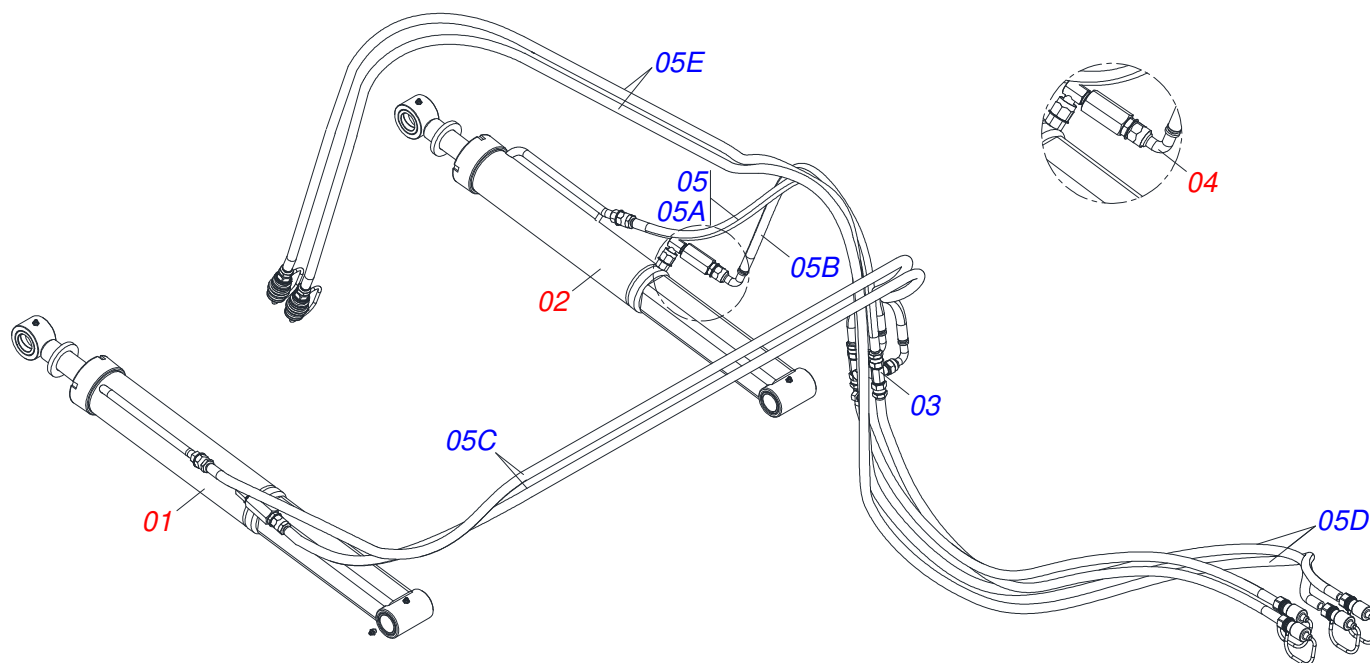

Item	Código	Descrição	Ver Pág.	QT
01	0521050158	CILINDRO HIDRAULICO 44,45 X 85,72 X 1049 X 360 ESQUERDO	11	01
02	0521050157	CILINDRO HIDRAULICO 44,45 X 85,72 X 1049 X 360 DIREITO	10	01
03	0521064869	DISTRIBUIDOR OLEO T 7/8UNF JIC		01
04	0511057771	CONJUNTO VALVULA SEGURANÇA R.7/8UNF JOELHO	12	02
05	0521050822	JOGO MANGUEIRA		01
05A	0501080825	MANGUEIRA 1/2 X 1100 TR-TC		01
05B	0501080119	MANGUEIRA 1/2 X 1200 TR-TC		01
05C	0501080016	MANGUEIRA 1/2 X 2800 TR-TC		02
05D	0501080308	MANGUEIRA 1/2 X 2750 TR-TM		02
05E	0501081929	MANGUEIRA 1/2 X 4500 TM-TM		02