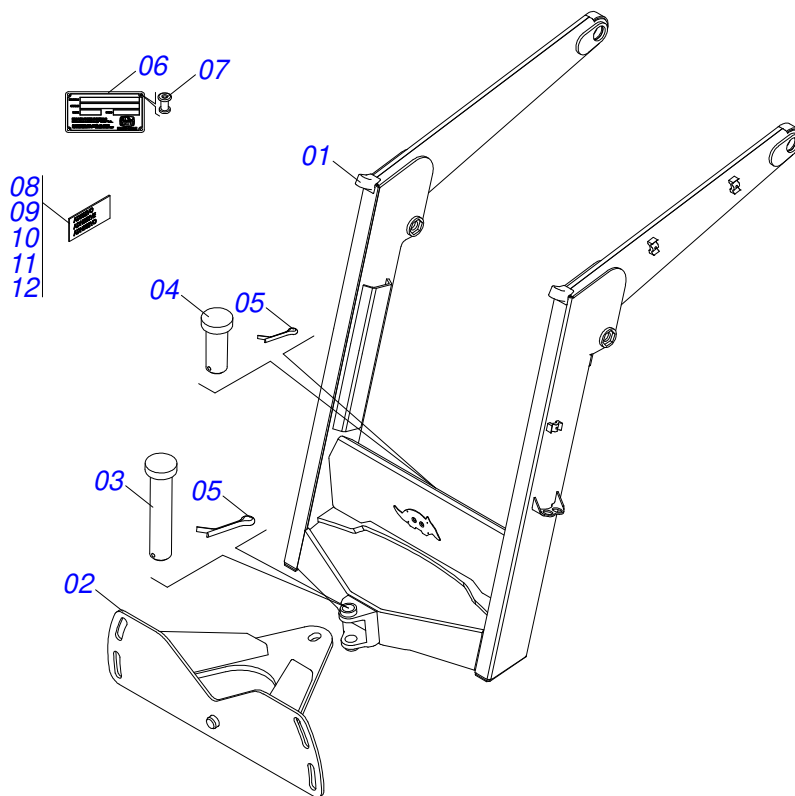

MARCHESAN

INDICE

0909096399	CHASSI COMPLETO	1
0521046960	SUPORTE MOVEL COMPLETO	2
0501048330	GUIA SUPORTE MOVEL ALTA COMPLETA	3
0511047750	PORTA RASPADOR 2400 COMPLETO COM SAPATA	4
0501047708	PORTA RASPADOR 2400 SEM SAPATA	5
0521023199	CAIXA COM COMPONENTES	6
0501043212	VARAO 1.1/4 NC X 970 COMPLETO	7
0501041427	VARAO COMPLETO 1.1/4 NC X 1540	8
0909096400	CIRCUITO HIDRAULICO	9
0521050157	CILINDRO HIDRAULICO 44,45 X 85,72 X 1049 X 360 DIREITO	10
0521050158	CILINDRO HIDRAULICO 44,45 X 85,72 X 1049 X 360 ESQUERDO	11
0511057771	CONJUNTO VALVULA SEGURANÇ A R.7/8UNF JOELHO	12
0511032654	PECAS EMBALADAS	13
0501053834	MACHO ENGATE RAPIDO 1/2 NPT	14
0501053835	FEMEA ENGATE RAPIDO AGRICOLA 1/2 NPT COM TAMPA	15
0521023202	CAIXA COM COMPONENTES	16
0521045393	CONJUNTO SUPORTE JOY STICK	17
0521047176	COMANDO 3/8 MON SDM 102/2 JOY+CAB 1,5MT	18
0909096401	CIRCUITO HIDRAULICO	19
0511032655	PECAS EMBALADAS	20
0521023203	CAIXA COM COMPONENTES	21
0521047177	COMANDO 1/2 MON SDM 122/2 JOY+CAB 1,5MT PD/PCA	22
0521046987	RESERVATORIO OLEO COMPLETO	23
0521050247	FILTRO RETORNO MAIOR COMPLETO R.7/8	24
0501059935	BOMBA COM DUTOS SUÇÇÃO E PRESSÃO	25
0909096402	CIRCUITO HIDRAULICO	26
0511032656	PECAS EMBALADAS	27

Item	Código	Descrição	Ver Pág.	QT
01	0521067702	CHASSI DIREITO		01
02	0521067703	CHASSI ESQUERDO		01
03	0521046960	SUPORTE MOVEL COMPLETO	2	01
04	0501048330	GUIA SUPORTE MOVEL ALTA COMPLETA	3	01
05	0511047750	PORTA RASPADOR 2400 COMPLETO COM SAPATA	4	01
06	0521023199	CAIXA COM COMPONENTES	6	01
06.	0521023202	CAIXA COM COMPONENTES	16	01
06..	0521023203	CAIXA COM COMPONENTES	21	01