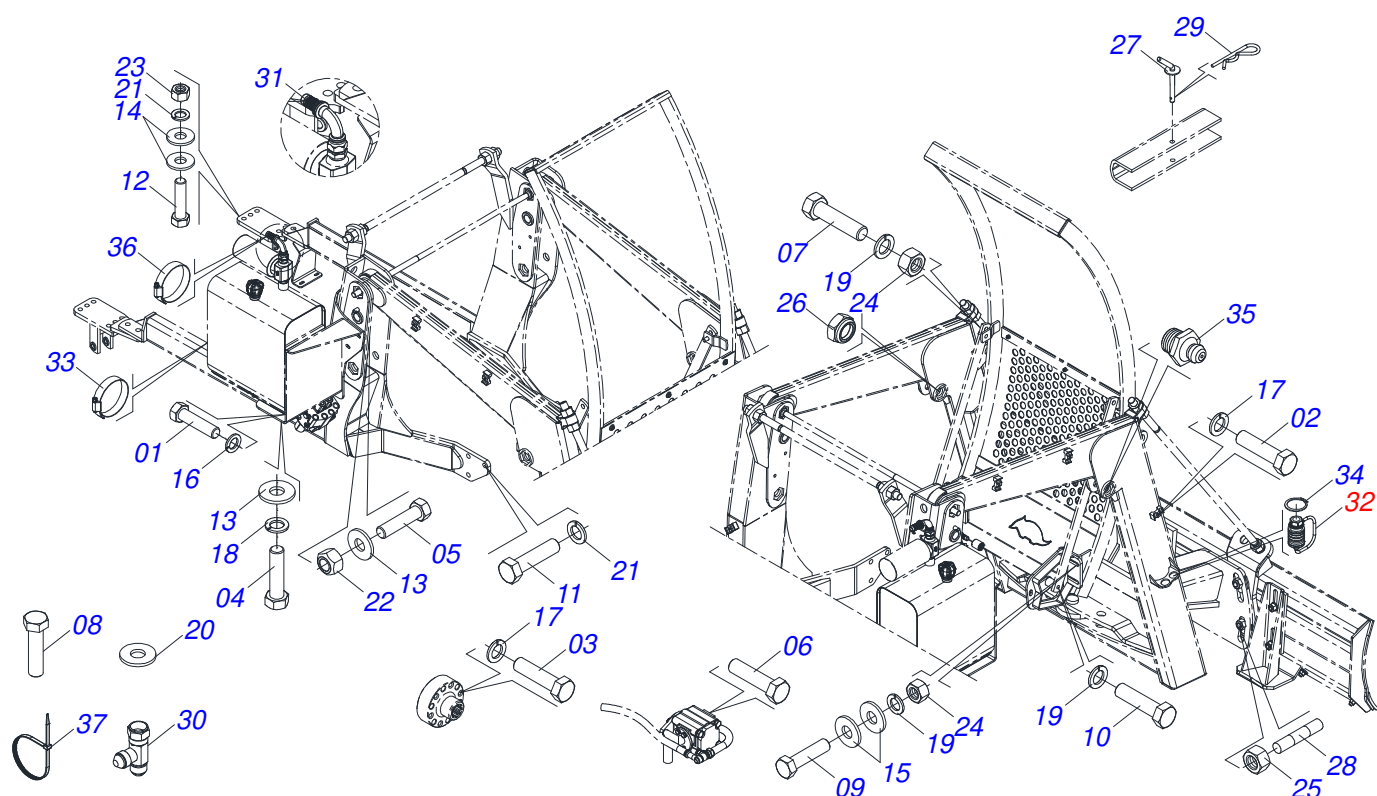

Item	Código	Descrição	Ver Pág.	QT
01	0521050157	CILINDRO HIDRAULICO 44,45 X 85,72 X 1049 X 360 DIREITO	10	01
02	0521050158	CILINDRO HIDRAULICO 44,45 X 85,72 X 1049 X 360 ESQUERDO	11	01
03	0511057771	CONJUNTO VALVULA SEGURANÇA R.7/8UNF JOELHO	12	02
04	0521050828	JOGO MANGUEIRA		01
04A	0501080035	MANGUEIRA 1/2 X 900 TR-TR		02
04B	0501014090	MANGUEIRA 1 X 1450 AB-AB		01
04C	0521012405	MANGUEIRA 1 X 2100 AB-AB		01
04D	0501080016	MANGUEIRA 1/2 X 2800 TR-TC		02
04E	0501080698	MANGUEIRA 3/4 X 2700 TC-TC		01
04F	0501080308	MANGUEIRA 1/2 X 2750 TR-TM		02