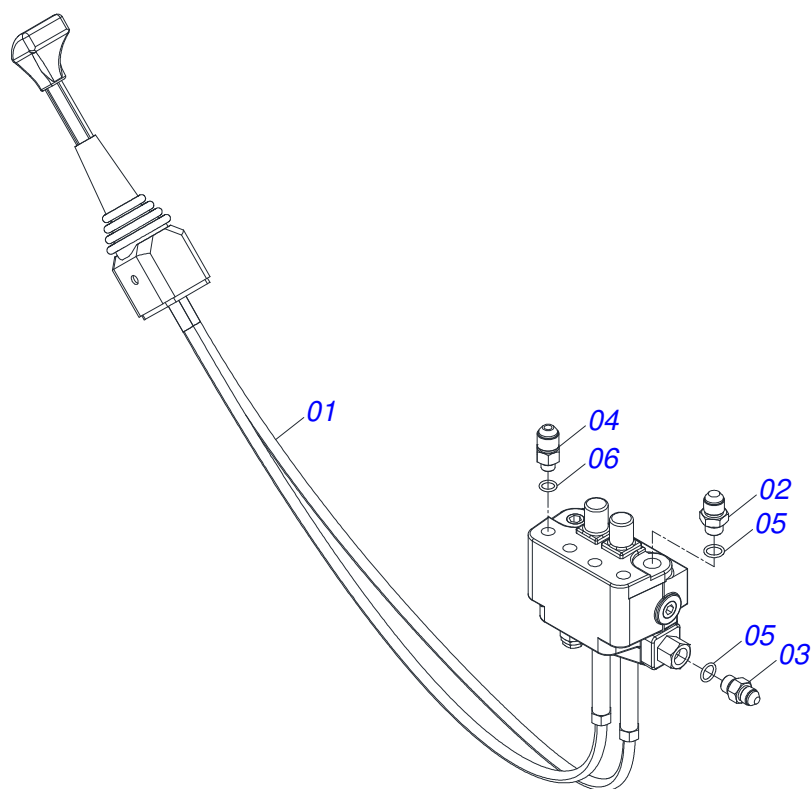

Item	Código	Descrição	Ver Pág.	QT
01	0503062412	COMANDO MONOBLOCO SDM102/2 COM VALVULA JOY+CAB 1,5MT (407318)		01
02	0501011460	NIPLE 7/8 NF X 3/4 NF SEXTAVADO 1X46 ZN		01
03	0501010617	NIPLE 3/4 NF X 3/4 NF SEXTAVADO 7/8 X 44		02
04	0581013379	NIPLE R.7/8 X 9/16 X 50 (SEXT 22,23) VTRA750 C.3/8		04
05	0503012905	ANEL O RING 2113 13,94X2,62 1G85060		03
06	0503013161	ANEL O RING 2-013 N3006-9B		04