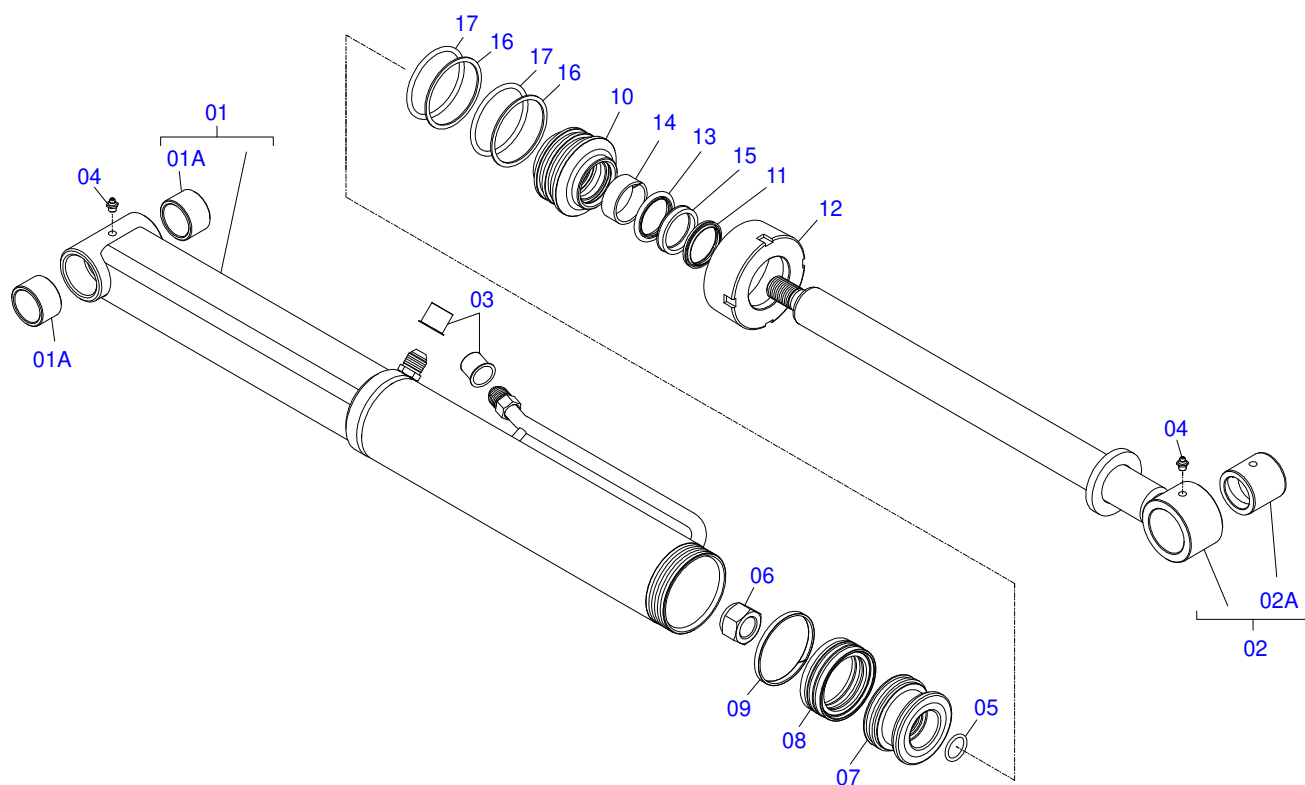

Item	Código	Descrição	Ver Pág.	QT
01	0521067429	CAMISA 85,72 X 468 7/8 - ESQ PD VTR A750		01
01A	0541014740	LUVA 38,5 X 48 X 30		02
02	0521067431	EXTENSOR 44,45 X 590 PD VTR A750		01
02A	0521010514	LUVA INTERNO 38,1/38,2 X 52,9 X 50		01
03	0503030387	PLUG CILINDRICO N-004		02
04	0503010002	GRAXEIRA 1800		02
05	0503010042	ANEL O RING 2-214 N 3006-9B 1G05116		01
06	0503010063	PORCA SEXTAVADO AUTOTRAVANTE COM NYLON 1 UNS ALTA G.5 ZN		01
07	0571019710	EMBOLO 44,45 X 85,72 CILINDRO HIDRAULICO		01
08	0503017935	ANEL ZW 008500260 AGEL		01
09	0503018144	ANEL GUIA 6W6-3375-250		01
10	0571019711	SUPORTE ANEIS 44,45 X 85,72		01
11	0503010761	ANEL RASPADOR		01
12	0571019709	TAMPA MOVEL 85,72		01
13	0503017936	ANEL OD 044405200171D-BR AGEL		01
14	0503017938	ANEL GUIA W2-2000-750 (1734)		01
15	0503017937	GAXETA 1870-1750-375-B POLYMAX		01
16	0503017940	ANEL BACK-UP 8-337		02
17	0503017939	ANEL O RING 2-337 N 3006-9B		02