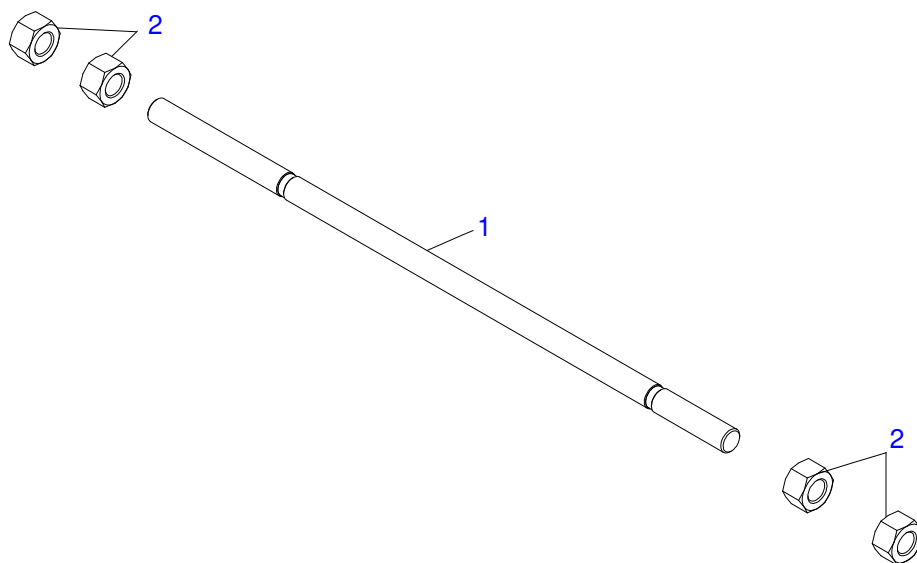

Item	Código	Descrição	Ver Pág.	QT
01	0501014915	VARAO 1.1/4 X 970 CBT 8240-4		01
02	0501010087	PORCA 1.1/4 UNC SEXTAVADA 2 ZN		04