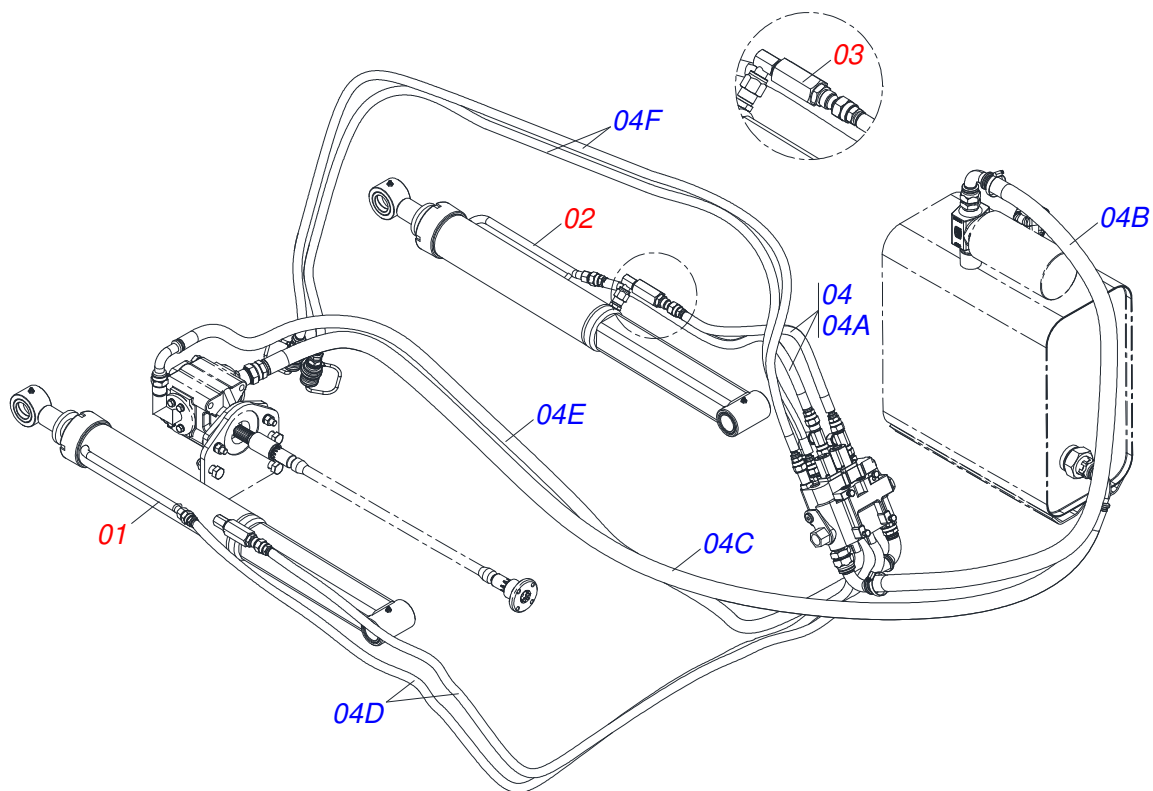

Item	Código	Descrição	Ver Pág.	QT
01	0521050157	CILINDRO HIDRAULICO 44,45 X 85,72 X 1049 X 360 DIREITO	10	01
02	0521050158	CILINDRO HIDRAULICO 44,45 X 85,72 X 1049 X 360 ESQUERDO	11	01
03	0511057771	CONJUNTO VALVULA SEGURANÇA R.7/8UNF JOELHO	12	02
04	0521050828	JOGO MANGUEIRA		01
04A	0501080035	MANGUEIRA 1/2 X 900 TR-TR		02
04B	0501014090	MANGUEIRA 1 X 1450 AB-AB		01
04C	0521012405	MANGUEIRA 1 X 2100 AB-AB		01
04D	0501080016	MANGUEIRA 1/2 X 2800 TR-TC		02
04E	0501080698	MANGUEIRA 3/4 X 2700 TC-TC		01
04F	0501080308	MANGUEIRA 1/2 X 2750 TR-TM		02