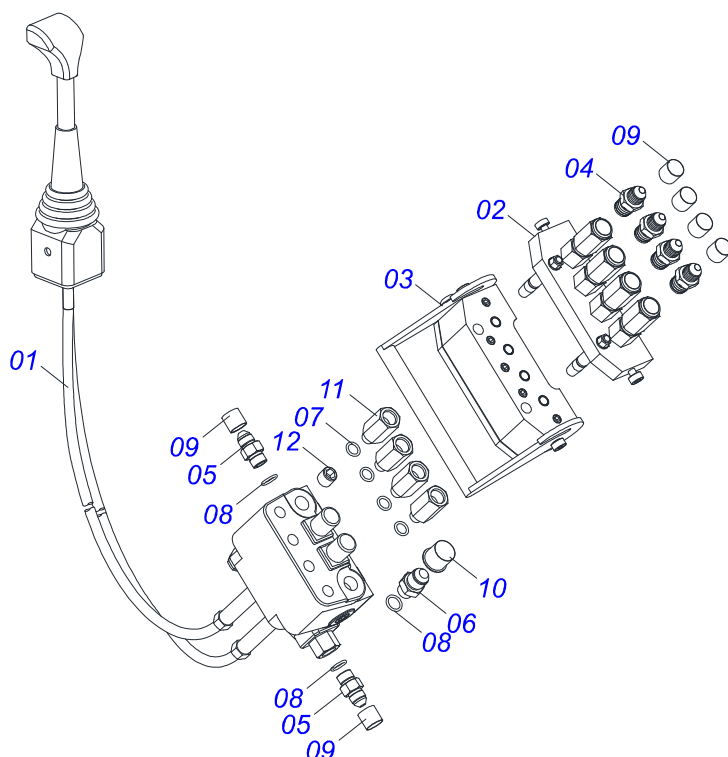

Item	Código	Descrição	Ver Pág.	QT
01	0503062412	COMANDO MONOBLOCO SDM102/2 COM VALVULA JOY+CAB 1,5MT (407318)		01
02	0503062408	ENGATE RAPIDO ACO CARB MULTIFASTER 3PW06-4-12G M C		01
03	0503062409	ENGATE RAPIDO ACO CARB MULTIFASTER 2PW06-4-1/12SFC		01
04	0571015342	NIPLE 1/2NPT X 3/4UNF X 48		04
05	0501010617	NIPLE 3/4 NF X 3/4 NF SEXTAVADO 7/8 X 44		02
06	0501011460	NIPLE 7/8 NF X 3/4 NF SEXTAVADO 1X46 ZN		01
07	0503011108	ANEL O RING 2-112 N 3006 9B		04
08	0503010190	ANEL O RING 2-114 N 3006-9B		03
09	0503030385	PLUG CILINDRICO N-002		06
10	0503030387	PLUG CILINDRICO N-004		01
11	0571019055	ADAPTADOR 9/16 UNF X 3/4 UNF		04
12	0531017427	TAMPAO 3/4 UNF X 15		01