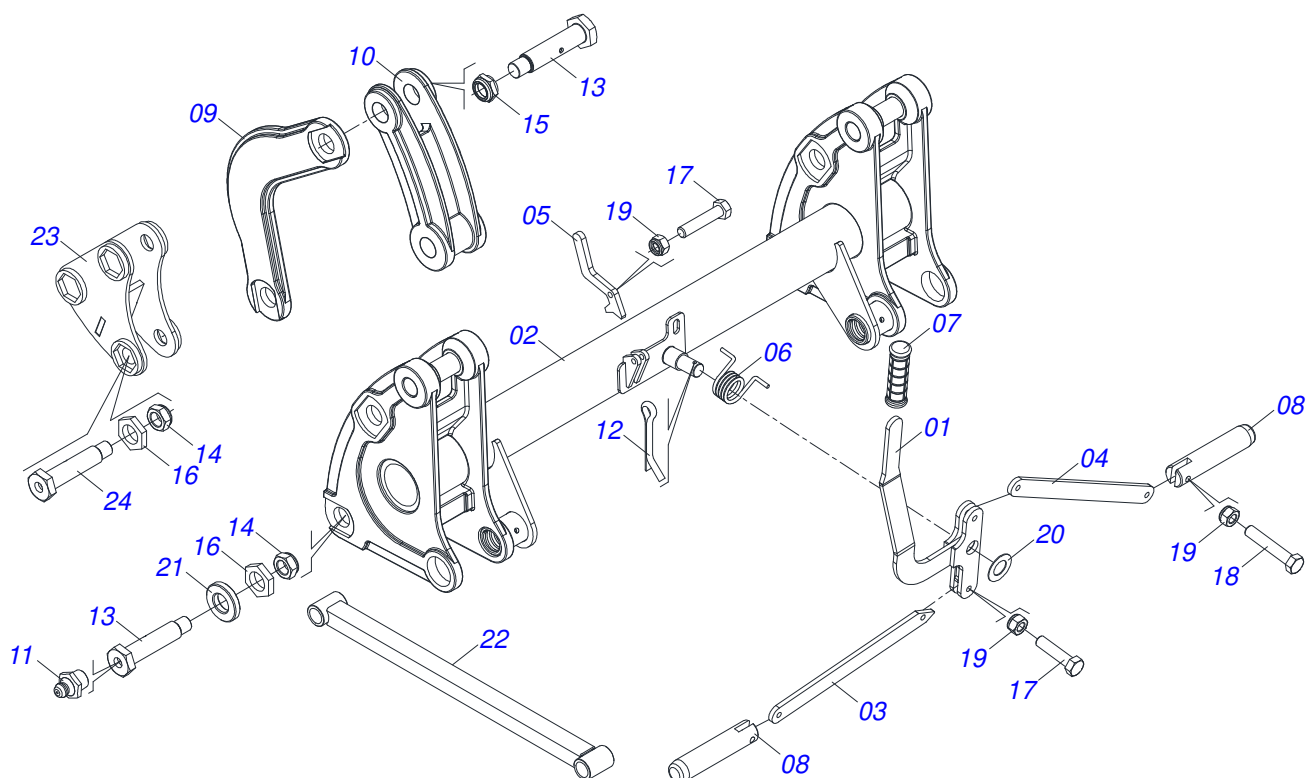

Item	Código	Descrição	Ver Pág.	QT
01	0521065888	ALAVANCA		01
02	0531060874	ARTICULADOR		01
03	0571018125	BRAÇO DIREITO DESARME		01
04	0571018935	BRAÇO FIXADOR MOLA DESARME		01
05	0571018934	PENDOLO TRAVA		01
06	0503034192	MOLA TORÇÃO		01
07	0503037382	PUNHO PVC Ø25 X 120		01
08	0571018129	PINO TRAVA ACESSORIO		02
09	0502012952	BRACO COPIADOR INFERIOR		04
10	0502012953	CORPO MENOR ARTICULADO		02
11	0503010002	GRAXEIRA 1800		06
12	0503010523	CONTRAPINO 1/4 X 2 1G13201		01
13	0571018245	PARAFUSO 1.1/4" UNF X 139		08
14	0503010044	PORCA SEXTAVADA AUTOTRAVANTE COM NYLON 1.1/4 UNF BAIXA G.5 ZN		07
15	0571018205	PORCA 1.1/4"XUNF COM REBAIXO		01
16	0581010243	ARRUELA SEXTAVADO EXTERNO 57,5 X 12,50		08
17	0503010849	PARAFUSO 3/8 UNC X 1.1/2 C S G.5 ZN		03
18	0503011236	PARAFUSO 3/8 UNC X 2 C S G.7 ZN		02
19	0503013357	PORCA SEXTAVADA AUTOTRAVANTE COM NYLON 3/8 UNC BAIXA G.5 ZN		05
20	0561011883	ARRUELA LISA 28,5 X 51,5 X 1,50 ZN		01
21	0581014204	ARRUELA LISA 37,8 X 76,2 X 14		02
22	0521067538	BRACO COPIADOR		02
23	0502012951	COPIADOR SUPERIOR		02
24	0571018264	PARAFUSO 1.1/4" UNF X 149 ZN		06