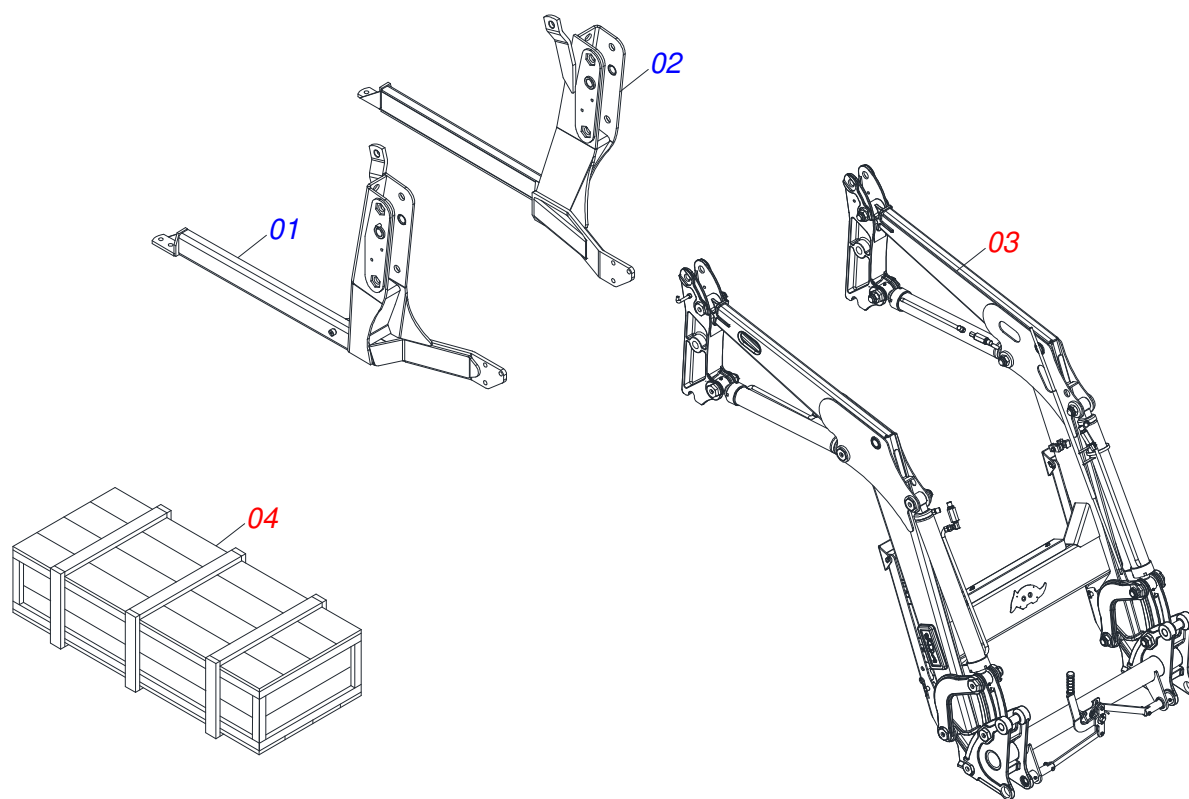

# INDICE

0909096360	CHASSI COMPLETO	.....	1
0531041063	SUPORTE MOVEL COMPLETO - PCA 600	.....	2
0909096310	CONJUNTO HIDRAULICO	.....	3
0521050256	CILINDRO HIDRAULICO DIREITO Ø44,45 X 76,20 X 845 X 555	.....	4
0521050255	CILINDRO HIDRAULICO ESQUERDO Ø44,45 X 76,20 X 845 X 555	.....	5
0521045380	CILINDRO HIDRAULICO DIREITO Ø44,45 X 76,10 X 918	.....	6
0521045379	CILINDRO HIDRAULICO ESQUERDO Ø44,45 X 76,10 X 918	.....	7
0511057772	CONJUNTO VALVULA DE SEGURANÇA R. 3/4UNF JOELHO	.....	8
0909096311	CONJUNTO DESCANSO	.....	9
0909096312	CONJUNTO ARTICULACAO	.....	10
0531041066	SUPORTE MOVEL COMPLETO - PCA PLUS 1500	.....	11
0909096313	CONJUNTO HIDRAULICO	.....	12
0511058222	CILINDRO HIDRAULICO 44,45X76,10X1373X586 DIREITO	.....	13
0511058221	CILINDRO HIDRAULICO 44,45X76,10X1373X586 ESQUERDO	.....	14
0909096314	CONJUNTO DESCANSO	.....	15
0909096315	CONJUNTO ARTICULACAO	.....	16
0521023208	CAIXA COM COMPONENTES	.....	17
0521045393	CONJUNTO SUPORTE JOY STICK	.....	18
0521045676	CONJUNTO COMPLETO COMANDO 3/8 COM MULTICONECTOR M/F	.....	19
0501043212	VARAO 1.1/4 NC X 970 COMPLETO	.....	20
0511032660	PECAS EMBALADAS	.....	21
0521023207	CAIXA COM COMPONENTES	.....	22
0521045489	COMANDO MONOBLOCO SDM102/2 JOY CAB1,5M	.....	23
0511032659	PECAS EMBALADAS	.....	24
0501053835	FEMEA ENGATE RAPIDO AGRICOLA 1/2 NPT COM TAMPA	.....	25
0521023213	CAIXA COM COMPONENTES	.....	26
0521047191	COMANDO 1/2 MONOBLOCO SDM 122/2 JOY+CAB 1,5MT PCAMF4275/90SHT	.....	27
0501053834	MACHO ENGATE RAPIDO 1/2 NPT	.....	28
0521046987	RESERVATORIO OLEO COMPLETO	.....	29
0521050247	FILTRO RETORNO MAIOR COMPLETO R.7/8	.....	30
0501059935	BOMBA COM DUTOS SUÇÇÃO E PRESSÃO	.....	31
0511032663	PECAS EMBALADAS	.....	32
0521023206	CAIXA COM COMPONENTES	.....	33
0511032658	PECAS EMBALADAS	.....	34