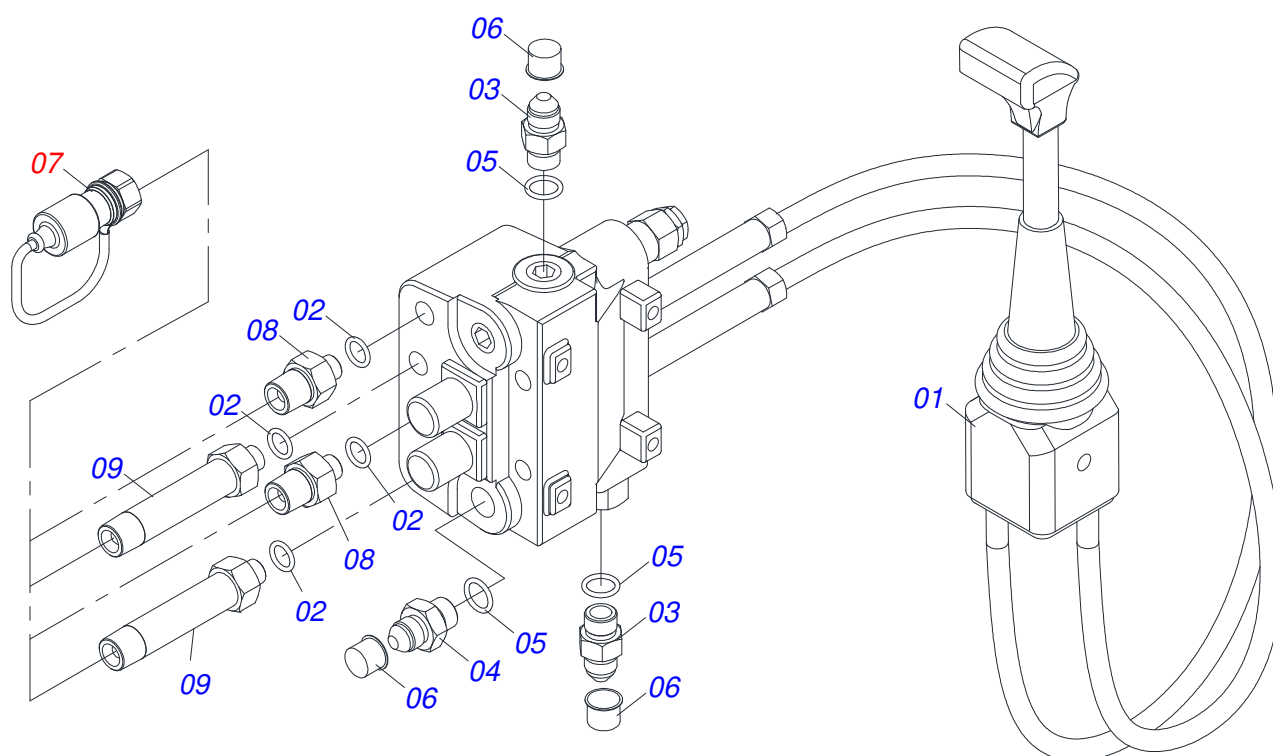

Item	Código	Descrição	Ver Pág.	QT
01	0503062412	COMANDO MONOBLOCO SDM102/2 COM VALVULA JOY+CAB 1,5MT (407318)		01
02	0503011108	ANEL O RING 2-112 N 3006 9B		04
03	0501010617	NIPLE 3/4 NF X 3/4 NF SEXTAVADO 7/8 X 44		02
04	0501011460	NIPLE 7/8 NF X 3/4 NF SEXTAVADO 1X46 ZN		01
05	0503010190	ANEL O RING 2-114 N 3006-9B		03
06	0503030385	PLUG CILINDRICO N-002		03
07	0501053834	MACHO ENGATE RAPIDO 1/2 NPT	28	04
08	0571018717	ADAPTADOR RETO R.1/2"NPT X 9/16"UNC X 44		02
09	0571018716	ADAPTADOR RETO R.1/2"NPT X 9/16"UNC X 113		02