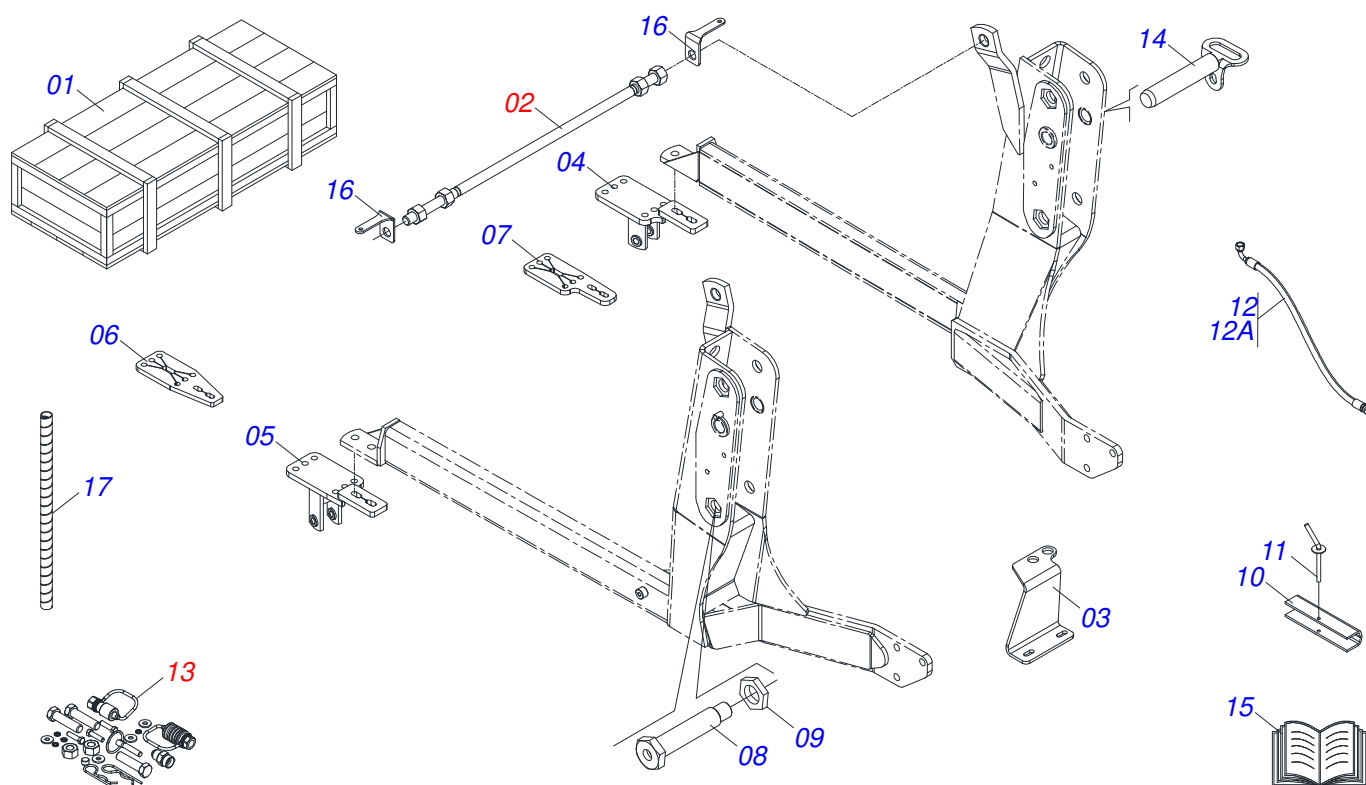

Item	Código	Descrição	Ver Pág.	QT
01	0501100416	CAIXA MADEIRA 1600 X 580 X 250		01
02	0501043212	VARAO 1.1/4 NC X 970 COMPLETO	20	01
03	0561016418	SUPORTE TANQUE COMBUSTIVEL		01
04	0521063770	SAPATA ESQUERDA DIFERENCIAL		01
05	0521061641	SAPATA CHASSI DIREITO		01
06	0561016408	SAPATA CHASSI		01
07	0571013046	SAPATA DIFERENCIAL		01
08	0581013410	PARAFUSO 1.1/4" UNF X 155		02
09	0581010243	ARRUELA SEXTAVADO EXTERNO 57,5 X 12,50		02
10	0531017238	TRAVA TRANSPORTE		02
11	0501068994	EIXO TRAVA 8,30 X 78		02
12	0521050403	JOGO DE MANGUEIRA		01
12A	0501080384	MANGUEIRA 3/8 X 3000 TR-TM		04
13	0511032658	PECAS EMBALADAS	34	01
14	0521067468	EIXO FIXAÇÃO SUPORTE MOVEL		02
15	0511033668	SACO COM MANUAL INSTRUÇÕES		01
16	0561010051	SUPORTE FAROL		02
17	0581010090	MOLA PROTECAO PLASTICA MANGUEIRA 3/4 X 900MM		02