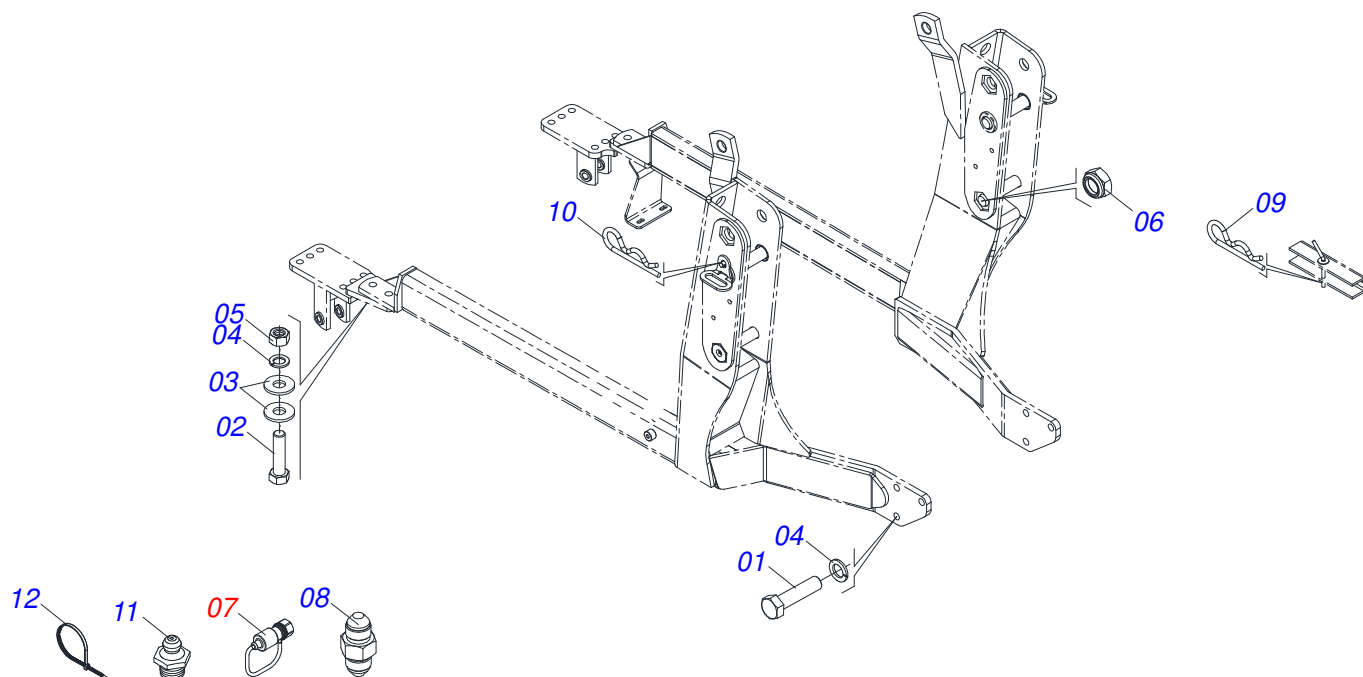

Item	Código	Descrição	Ver Pág.	QT
01	0501010098	PARAFUSO 3/4 UNC X 2 C S G.5 ZN		06
02	0501010500	PARAFUSO 3/4 UNC X 3 CS G.5 ZN		04
03	0501010322	ARRUELA LISA 20,50 X 46 X 4,00 ZN		08
04	0503010023	ARRUELA PRESSAO 3/4 ZN 1K01584		10
05	0503010014	PORCA SEXTAVADA 3/4 UNC (PESADA) G.5 ZN		04
06	0503010044	PORCA SEXTAVADA AUTOTRAVANTE COM NYLON 1.1/4 UNF BAIXA G.5 ZN		02
07	0501053834	MACHO ENGATE RAPIDO 1/2 NPT	28	04
08	0571018714	NIPLE UNIÃO 3/4"X3/4"UNF(SEXTAVADO 7/8"X50)		04
09	0503030012	CUPILO 4 X 88		02
10	0503030168	CUPILO 3 X 50		02
11	0503010002	GRAXEIRA 1800		02
12	0503013527	ABRACADEIRA ZIPER 28CM 1G01144		10