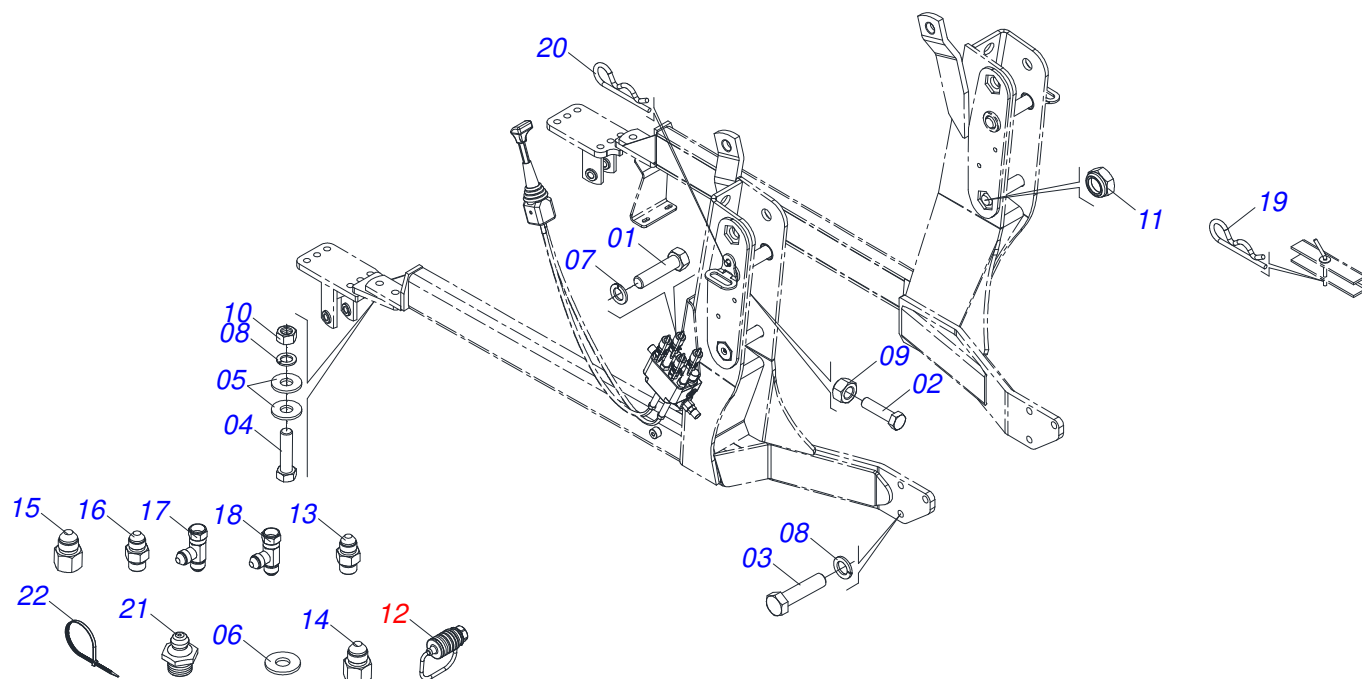

Item	Código	Descrição	Ver Pág.	QT
01	0503016506	PARAFUSO 5/16 UNC X 3/4 C S G.5 ZN		04
02	0501010063	PARAFUSO 1/2 UNC X 1.1/2 C S G.2 ZN		02
03	0501010098	PARAFUSO 3/4 UNC X 2 C S G.5 ZN		06
04	0501010500	PARAFUSO 3/4 UNC X 3 CS G.5 ZN		04
05	0501010322	ARRUELA LISA 20,50 X 46 X 4,00 ZN		08
06	0501010694	ARRUELA LISA 8,50 X 18 X 1,50 ZN		01
07	0503010179	ARRUELA PRESSAO 5/16 ZN 1K01528		04
08	0503010023	ARRUELA PRESSAO 3/4 ZN 1K01584		10
09	0503011336	PORCA SEXTAVADA AUTOTRAVANTE MEC/TORQUE 1/2 UNC G.5 ZN		02
10	0503010014	PORCA SEXTAVADA 3/4 UNC (PESADA) G.5 ZN		04
11	0503010044	PORCA SEXTAVADA AUTOTRAVANTE COM NYLON 1.1/4 UNF BAIXA G.5 ZN		02
12	0501053835	FEMEA ENGATE RAPIDO AGRICOLA 1/2 NPT COM 25 TAMPA		04
13	0571015342	NIPLE 1/2NPT X 3/4UNF X 48		04
14	0571019583	NIPLE 3/4"UNF 16FPP X 1"UNS 14 FPP X 43 PCA-T PLUS		02
15	0571019584	NIPLE 7/8 UNF 14FPP X 1"UNS 14FPP X 43		01
16	0561018342	NIPLE 1" 14FPP 7/8 X 56		01
17	0503062177	ADAPTADOR T COM PORCA LATERAL 7/8 (V.C)		01
18	0503017982	ADAPTADOR T COM PORCA GIRATÓRIA CENTRAL 7/8"		01
19	0503030012	CUPILHA 4 X 88		02
20	0503030168	CUPILHA 3 X 50		02
21	0503010002	GRAXEIRA 1800		02
22	0503013527	ABRACADEIRA ZIPER 28CM 1G01144		10