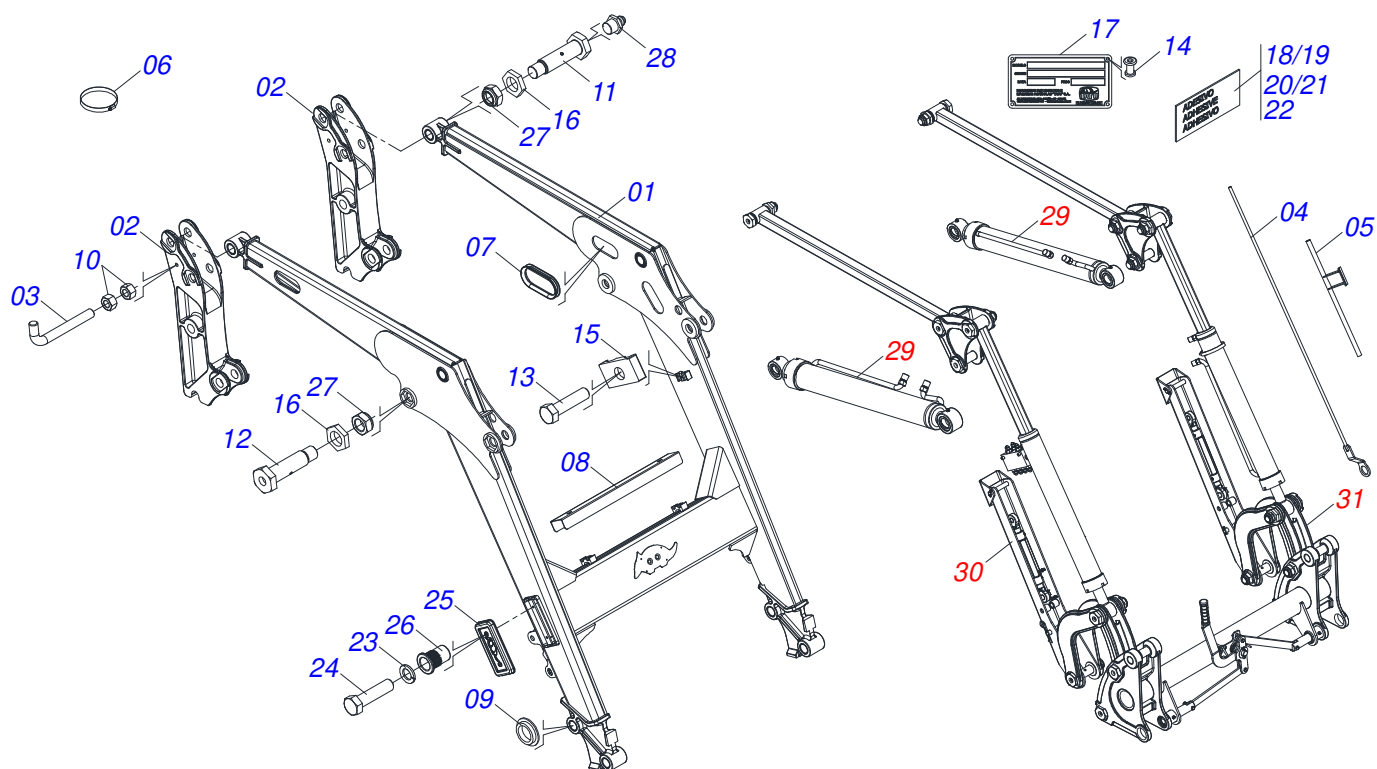

Item	Código	Descrição	Ver Pág.	QT
01	0531060872	SUPORTE MOVEL PONTEIRA FUNDIDA	01	01
02	0502012950	TORRE	02	02
03	0581010285	GANCHO FIXAÇÃO COMANDO	01	01
04	0521068692	VARAO NIVELADOR	01	01
05	0521067968	GUIA VARAO	01	01
06	0503011372	ABRACADEIRA 102 A 121	01	01
07	0503034364	PROTEÇÃO MANGUEIRA	02	02
08	0581017751	PROTECAO MANGUEIRA	01	01
09	0591010982	ARRUELA ESPACADORA	04	04
10	0503010060	PORCA SEXTAVADA 1/2 UNC G.5 ZN	02	02
11	0571018264	PARAFUSO 1.1/4" UNF X 149 ZN	06	06
12	0581013575	PARAFUSO 1.1/4 UNF X 85	02	02
13	0503012555	PARAFUSO 7/16 UNC X 2 CS RT G.7 ZN	03	03
14	0503010001	REBITE POP ADESIVA 423 3,2 X 5,5	04	04
15	1902010477	CORPO SUPERIOR PRESILHA	04	04
16	0581010243	ARRUELA SEXTAVADO EXTERNO 57,5 X 12,50	08	08
17	0503034003	ETIQUETA IDENTIFICACAO ALUMINIO MARCHESAN 61 X 118	01	01
18	0503031827	ETIQUETA ADESIVA LUBRIFICACAO E REAPERTO DIARIO	01	01
19	0503034078	ETIQUETA ADESIVA PONTOS PARA ICAMENTO	01	01
20	0503031087	ETIQUETA ADESIVA AUTO CONTROLE OK APROVADO	01	01
21	0503031428	ETIQUETA ADESIVA ATENCAO LER MANUAL	01	01
22	0503062659	CONJUNTO ETIQUETA ADESIVA	01	01
23	0503010143	ARRUELA PRESSAO 1/4 ZN 1K01518	04	04
24	0503010461	PARAFUSO 1/4 UNC X 1 C S G.2 ZN	04	04
25	0503035448	TAMPA	02	02
26	0503019901	REBITE ROSCA INTERNA RM 1/4 P30S	04	04
27	0503010044	PORCA SEXTAVADA AUTOTRAVANTE COM NYLON 1.1/4 UNF BAIXA G.5 ZN	08	08
28	0503010002	GRAXEIRA 1800	18	18