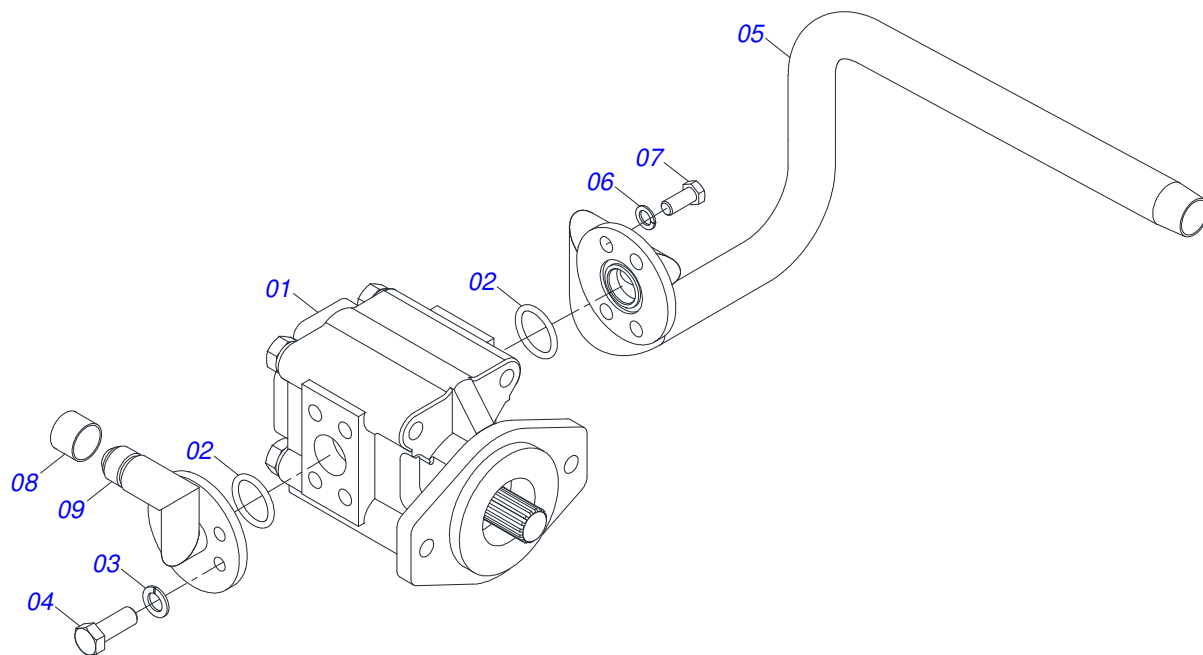

Item	Código	Descrição	Ver Pág.	QT
01	0503061770	BOMBA B31 SAE B 2P 12Z MARRUCCI		01
02	0503010173	ANEL O RING 2-220 N 3006-9B		02
03	0503010025	ARRUELA PRESSAO 3/8 ZN 1K01527		04
04	0503011087	PARAFUSO 3/8 UNC X 1 C S G.2 ZN		04
05	0521061552	DUTO SUCCAO BOMBA MF 4292/4283-4		01
06	0503010180	ARRUELA PRESSAO 7/16 ZN 1K01546		04
07	0503010355	PARAFUSO 7/16 UNC X 1 C S G.2 ZN		04
08	0503030388	PLUG CILINDRICO N-005		01
09	0501069661	DUTO PRESSAO BOMBA PD/PCA MF275MBTL		01