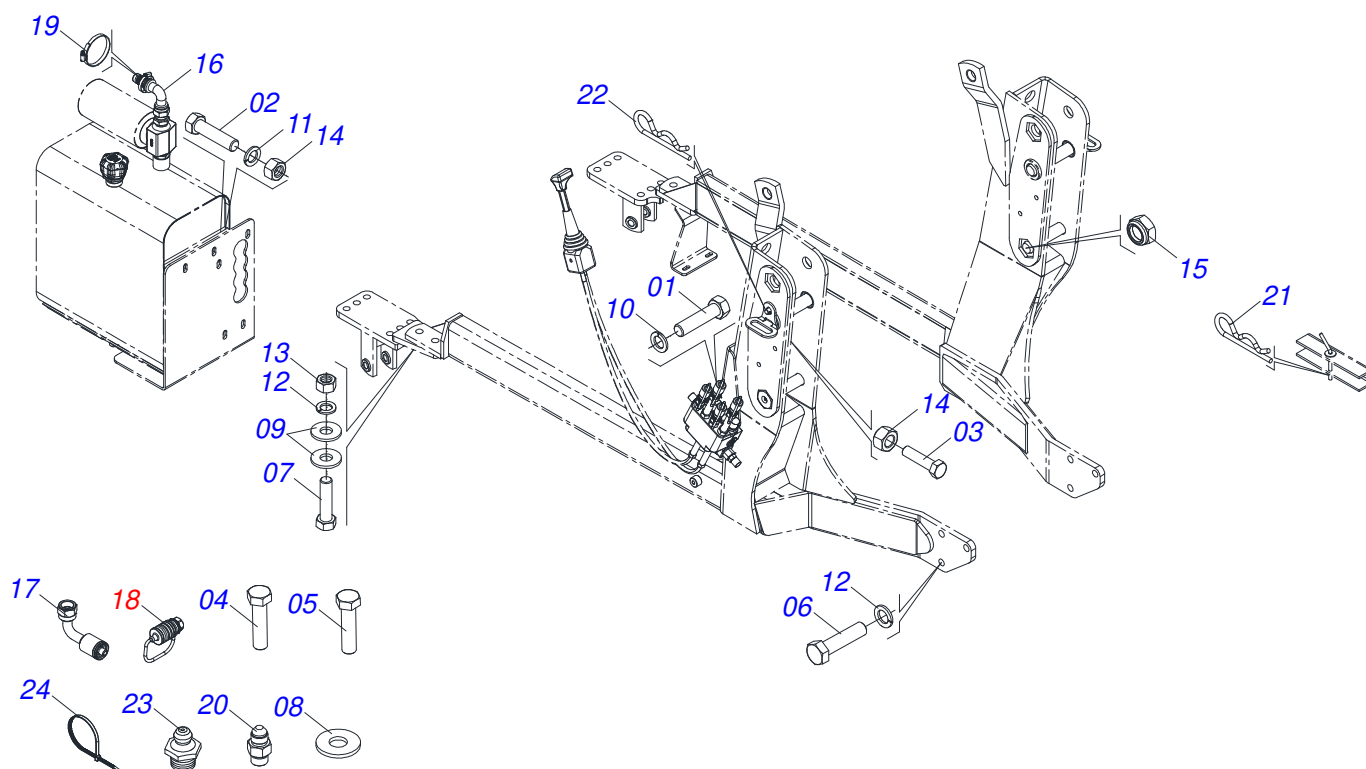

Item	Código	Descrição	Ver Pág.	QT
01	0503016506	PARAFUSO 5/16 UNC X 3/4 C S G.5 ZN		04
02	0501010161	PARAFUSO 1/2 UNC X 1.1/4 C S G.2 ZN		04
03	0501010063	PARAFUSO 1/2 UNC X 1.1/2 C S G.2 ZN		08
04	0503011172	PARAFUSO 1/2 UNC X 2.1/2 C S G.5 ZN		02
05	0503010384	PARAFUSO 1/2 UNC X 5 C S G.5 ZN		02
06	0501010098	PARAFUSO 3/4 UNC X 2 C S G.5 ZN		06
07	0501010500	PARAFUSO 3/4 UNC X 3 CS G.5 ZN		04
08	0511017302	ARRUELA LISA 13,50 X 32,50 X 3,0 ZN		12
09	0501010322	ARRUELA LISA 20,50 X 46 X 4,00 ZN		08
10	0503010179	ARRUELA PRESSAO 5/16 ZN 1K01528		04
11	0503010019	ARRUELA PRESSAO 1/2 ZN 1K01556		04
12	0503010023	ARRUELA PRESSAO 3/4 ZN 1K01584		10
13	0503010014	PORCA SEXTAVADA 3/4 UNC (PESADA) G.5 ZN		04
14	0503011336	PORCA SEXTAVADA AUTOTRAVANTE MEC/TORQUE 1/2 UNC G.5 ZN		08
15	0503010044	PORCA SEXTAVADA AUTOTRAVANTE COM NYLON 1.1/4 UNF BAIXA G.5 ZN		02
16	0503018722	TERMINAL CURVO JIC PARA MANGUEIRA 1		03
17	0503033636	TERM CURVO FEMEA C/LUVA P/MANG 3/4		02
18	0501053835	FEMEA ENGATE RAPIDO AGRICOLA 1/2 NPT COM 25 TAMPA		04
19	0503010243	ABRACADEIRA 1.1/2 A 2 38-51 LARGURA 9MM 1G		04
20	0571015342	NIPLE 1/2NPT X 3/4UNF X 48		04
21	0503030012	CUPILHA 4 X 88		02
22	0503030168	CUPILHA 3 X 50		02
23	0503010002	GRAXEIRA 1800		02
24	0503013527	ABRACADEIRA ZIPER 28CM 1G01144		10