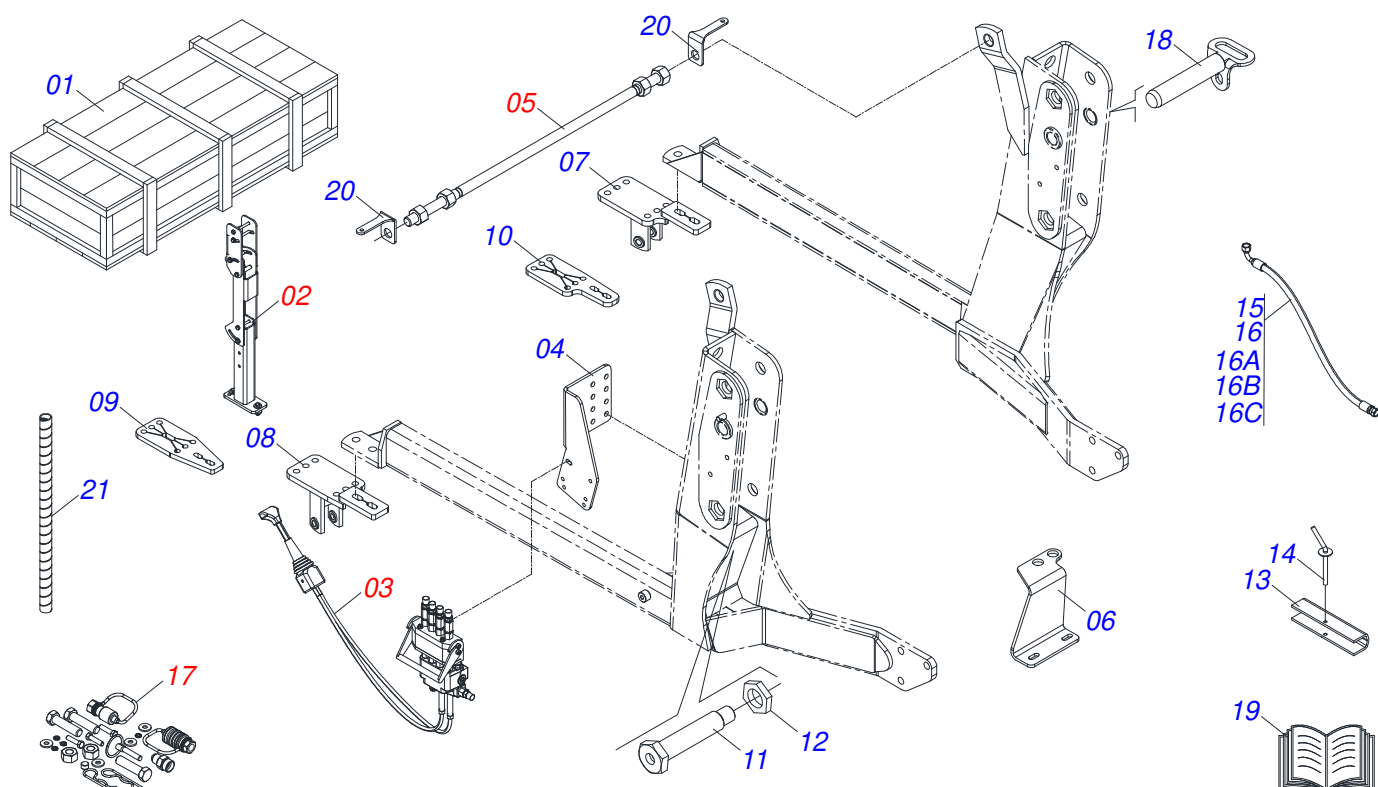

Item	Código	Descrição	Ver Pág.	QT
01	0501100416	CAIXA MADEIRA 1600 X 580 X 250		01
02	0521045393	CONJUNTO SUPORTE JOY STICK	18	01
03	0521045676	CONJUNTO COMPLETO COMANDO 3/8 COM MULTICONECTOR M/F	19	01
04	0581014119	BASE FIXACAO COMANDO		01
05	0501043212	VARAO 1.1/4 NC X 970 COMPLETO	20	01
06	0561016418	SUPORTE TANQUE COMBUSTIVEL		01
07	0521063770	SAPATA ESQUERDA DIFERENCIAL		01
08	0521061641	SAPATA CHASSI DIREITO		01
09	0561016408	SAPATA CHASSI		01
10	0571013046	SAPATA DIFERENCIAL		01
11	0581013410	PARAFUSO 1.1/4" UNF X 155		02
12	0581010243	ARRUELA SEXTAVADO EXTERNO 57,5 X 12,50		02
13	0531017238	TRAVA TRANSPORTE		02
14	0501068994	EIXO TRAVA 8,30 X 78		02
15	0501080109	MANGUEIRA 1/2 X 800 TR-TR		01
16	0511057158	JOGO MANGUEIRA		01
16A	0501080714	MANGUEIRA 3/8 X 1600 TR-TC		01
16B	0501080451	MANGUEIRA 3/8 X 2400 TR-TC		01
16C	0501080041	MANGUEIRA 1/2 X 2800 TC-TC		01
17	0511032660	PECAS EMBALADAS	21	01
18	0521067468	EIXO FIXAÇÃO SUPORTE MOVEL		02
19	0511033668	SACO COM MANUAL INSTRUÇÕES		01
20	0561010051	SUPORTE FAROL		02
21	0581010090	MOLA PROTECAO PLASTICA MANGUEIRA 3/4 X 900MM		02