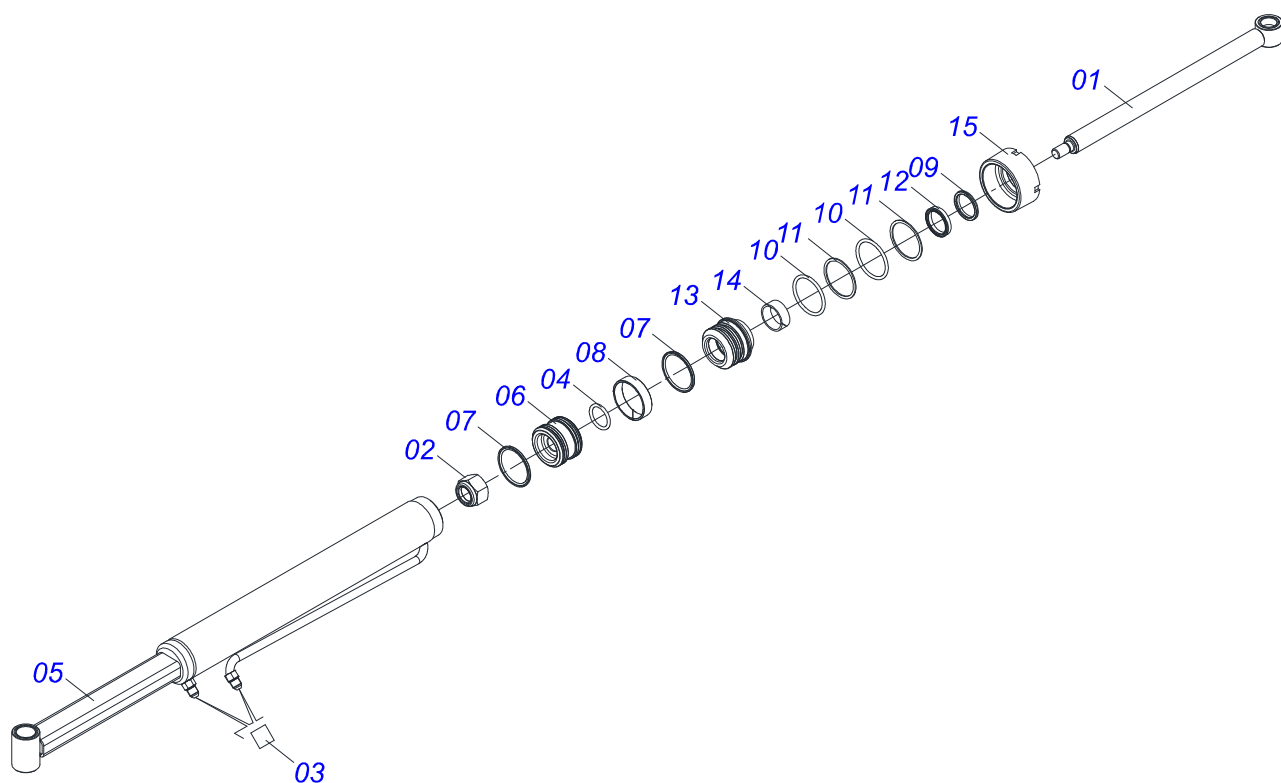

Item	Código	Descrição	Ver Pág.	QT
01	0521050256	CILINDRO HIDRAULICO DIREITO Ø44,45 X 76,20 X 4 845 X 555		01
02	0521050255	CILINDRO HIDRAULICO ESQUERDO Ø44,45 X 76,20 X 5 845 X 555		01
03	0511058222	CILINDRO HIDRAULICO 44,45X76,10X1373X586 DIREITO	13	01
04	0511058221	CILINDRO HIDRAULICO 44,45X76,10X1373X586 ESQUERDO	14	01
05	0511057772	CONJUNTO VALVULA DE SEGURANÇA R. 3/4UNF 8 JOELHO	8	04
06	0503062416	BLOCO COMANDO HFB 150331 HYDRAULIC DESIGNERS		02
07	0503010851	PARAFUSO 7/16 UNC X 3.1/2 C S G.5 1K04803		02
08	0503010180	ARRUELA PRESSAO 7/16 ZN 1K01546		02
09	0503010190	ANEL O RING 2-114 N 3006-9B		12
10	0501010617	NIPLE 3/4 NF X 3/4 NF SEXTAVADO 7/8 X 44		12
11	0511056982	JOGO MANGUEIRA SUPORTE MOVEL		01
11A	0501080452	MANGUEIRA 3/8 X 2500 TR-TR		04
11B	0501080127	MANGUEIRA 3/8 X 1150 TR-TR		01
11C	0501080483	MANGUEIRA 3/8 X 2200 TR-TR		01
11D	0501080348	MANGUEIRA 3/8 X 1200 TR-TC		01
11E	0501080451	MANGUEIRA 3/8 X 2400 TR-TC		01
11F	0501080375	MANGUEIRA 3/8 X 600 TR-TC		01
11G	0501080419	MANGUEIRA 3/8 X 2100 TR-TC		01
11H	0501080320	MANGUEIRA 3/8 X 2100 TR-TR		01
11I	0501080027	MANGUEIRA 3/8 X 1000 TR-TR		01