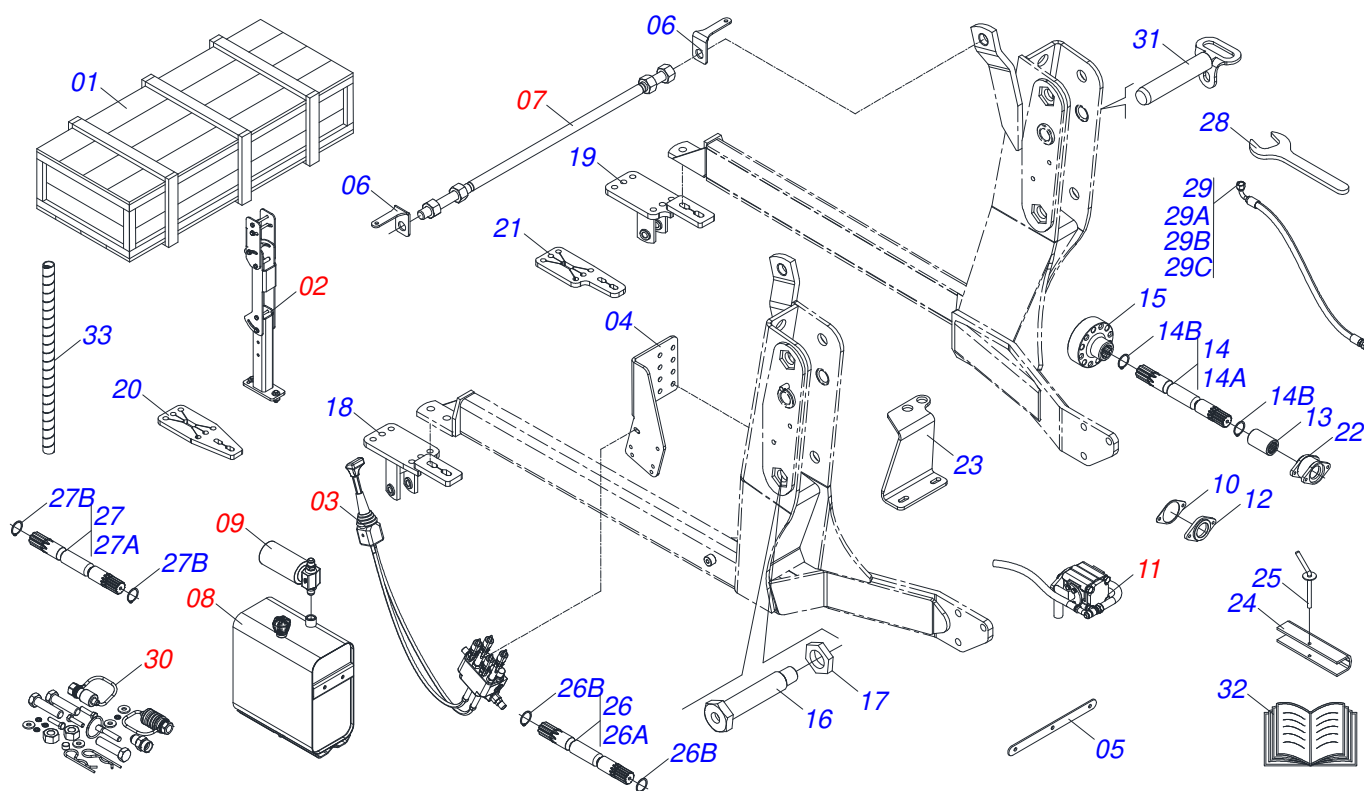

Item	Código	Descrição	Ver Pág.	QT
01	0501100416	CAIXA MADEIRA 1600 X 580 X 250		01
02	0521045393	CONJUNTO SUPORTE JOY STICK	18	01
03	0521047191	COMANDO 1/2 MONOBLOCO SDM 122/2 JOY+CAB 27 1,5MT PCAMF4275/90SHT		01
04	0521067704	SUPORTE TANQUE COMANDO (SHT)		01
05	0561016347	SUPORTE FIXACAO PROTETOR RADIADOR		02
06	0561010051	SUPORTE FAROL		02
07	0501043212	VARAO 1.1/4 NC X 970 COMPLETO	20	01
08	0521046987	RESERVATORIO OLEO COMPLETO	29	01
09	0521050247	FILTRO RETORNO MAIOR COMPLETO R.7/8	30	01
10	0561016191	CALCO SUPORTE ADAPTADOR BOMBA		02
11	0501059935	BOMBA COM DUTOS SUÇÇÃO E PRESSÃO	31	01
12	0521012242	SUPORTE ADAPTADOR BOMBA		01
13	0503030838	LUVA ACOPLAMENTO 1.1/8 X 61 ESTRIADA		01
14	0501057540	EIXO 385 X1.1/8 ESTRIADO 1.1/8-30G COM ANEL		01
14A	0501068938	EIXO 385 X 1.1/8 ESTRIADO X 1.1/8-30G		01
14B	0503010174	ANEL RETENTOR PARA EIXO 501028		02
15	0561016816	FLANGE ACOPLAMENTO 120 X 50 ESTRIADO		01
16	0581013410	PARAFUSO 1.1/4" UNF X 155		02
17	0581010243	ARRUELA SEXTAVADO EXTERNO 57,5 X 12,50		02
18	0521061641	SAPATA CHASSI DIREITO		01
19	0521063770	SAPATA ESQUERDA DIFERENCIAL		01
20	0561016408	SAPATA CHASSI		01
21	0571013046	SAPATA DIFERENCIAL		01
22	0511069929	SUPORTE ADAPTADOR BOMBA PROLONGADOR	COM	01
23	0561016418	SUPORTE TANQUE COMBUSTIVEL		01
24	0531017238	TRAVA TRANSPORTE		02
25	0501068994	EIXO TRAVA 8,30 X 78		02
26	0511050584	EIXO 420X1.1/8 ESTX1.1/8-30G C/ANEL		01
26A	0511062958	EIXO 420 X 1.1/8 ESTR X 1.1/8-30G		01
26B	0503010174	ANEL RETENTOR PARA EIXO 501028		02