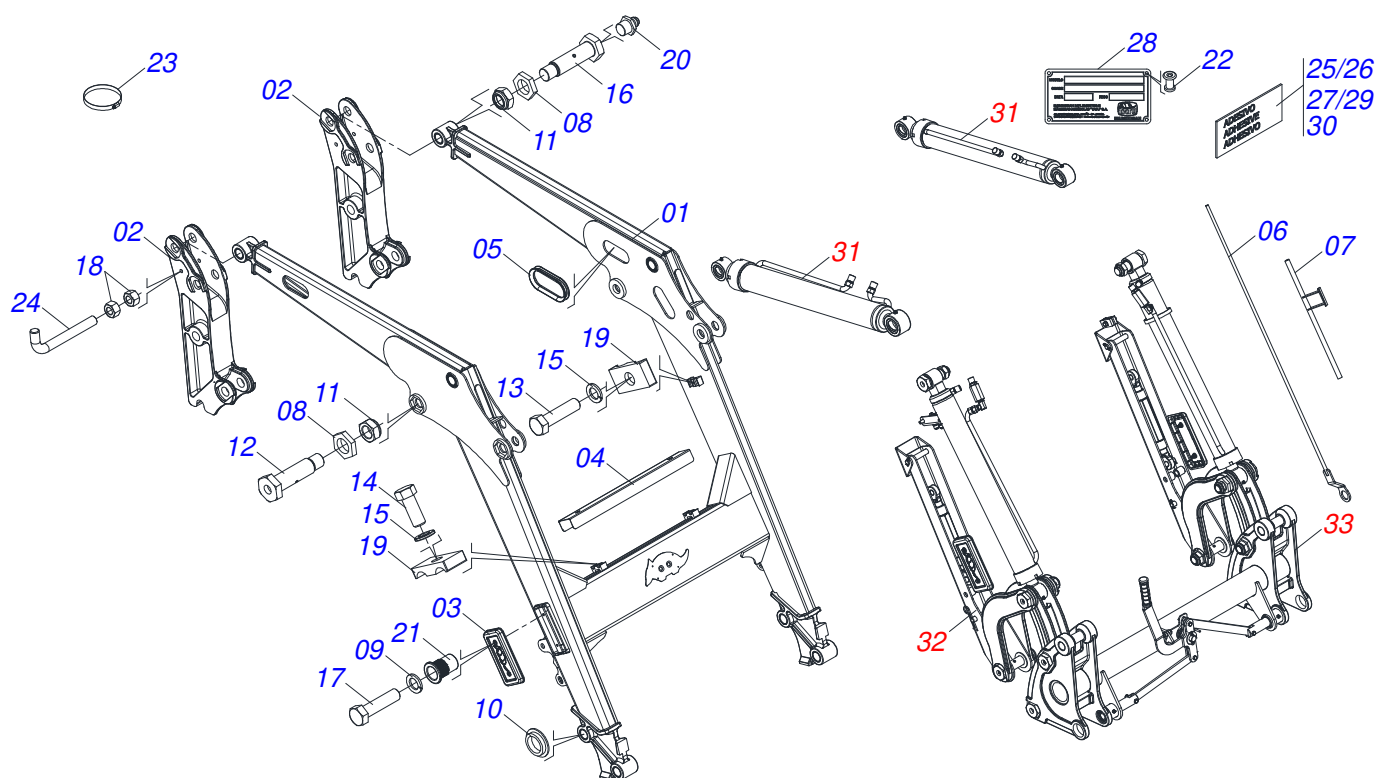

Item	Código	Descrição	Ver Pág.	QT
01	0531060872	SUPORTE MOVEL PONTEIRA FUNDIDA		01
02	0502012950	TORRE		02
03	0503035448	TAMPA		02
04	0581017751	PROTECAO MANGUEIRA		01
05	0503034364	PROTEÇÃO MANGUEIRA		02
06	0521068692	VARAO NIVELADOR		01
07	0521067968	GUIA VARAO		01
08	0581010243	ARRUELA SEXTAVADO EXTERNO 57,5 X 12,50		06
09	0503010143	ARRUELA PRESSAO 1/4 ZN 1K01518		04
10	0591010982	ARRUELA ESPACADORA		04
11	0503010044	PORCA SEXTAVADA AUTOTRAVANTE COM NYLON 1.1/4 UNF BAIXA G.5 ZN		08
12	0581013575	PARAFUSO 1.1/4 UNF X 85		04
13	0503012555	PARAFUSO 7/16 UNC X 2 CS RT G.7 ZN		03
14	0503011338	PARAFUSO 7/16 UNC X 1 C S G.5 ZN		02
15	0503010180	ARRUELA PRESSAO 7/16 ZN 1K01546		05
16	0571018264	PARAFUSO 1.1/4" UNF X 149 ZN		04
17	0503010461	PARAFUSO 1/4 UNC X 1 C S G.2 ZN		04
18	0503010060	PORCA SEXTAVADA 1/2 UNC G.5 ZN		02
19	1902010477	CORPO SUPERIOR PRESILHA		04
20	0503010002	GRAXEIRA 1800		12
21	0503019901	REBITE ROSCA INTERNA RM 1/4 P30S		04
22	0503010001	REBITE POP ADESIVA 423 3,2 X 5,5		04
23	0503011372	ABRACADEIRA 102 A 121		01
24	0581010285	GANCHO FIXAÇÃO COMANDO		01
25	0503031087	ETIQUETA ADESIVA AUTO CONTROLE OK APROVADO		01
26	0503031428	ETIQUETA ADESIVA ATENCAO LER MANUAL		01
27	0503031827	ETIQUETA ADESIVA LUBRIFICACAO E REAPERTO DIARIO		01
28	0503034003	ETIQUETA IDENTIFICACAO ALUMINIO MARCHESAN 61 X 118		01