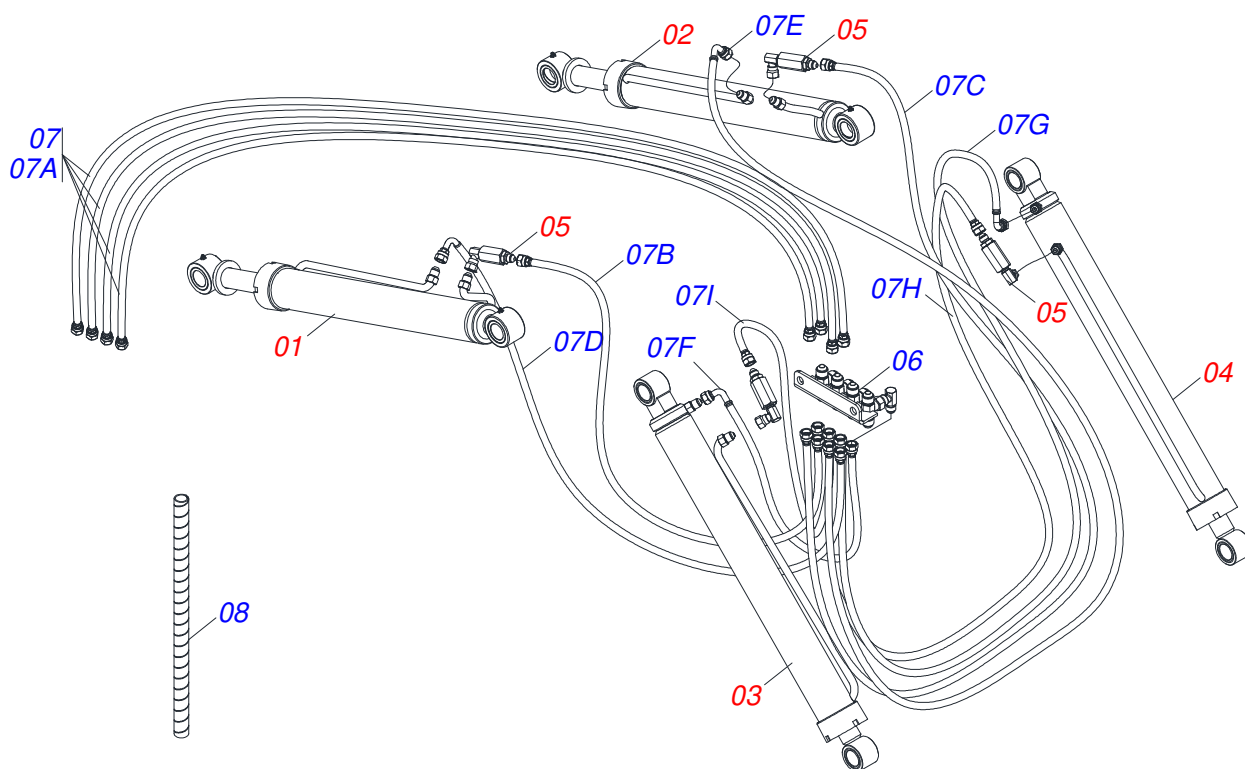

Item	Código	Descrição	Ver Pág.	QT
01	0521050256	CILINDRO HIDRAULICO DIREITO Ø44,45 X 76,20 X 4 845 X 555		01
02	0521050255	CILINDRO HIDRAULICO ESQUERDO Ø44,45 X 76,20 X 5 845 X 555		01
03	0521045380	CILINDRO HIDRAULICO DIREITO Ø44,45 X 76,10 X 918	6	01
04	0521045379	CILINDRO HIDRAULICO ESQUERDO Ø44,45 X 76,10 X 7 918		01
05	0511057772	CONJUNTO VALVULA DE SEGURANÇA R. 3/4UNF 8 JOELHO		04
06	0521069023	DIVISOR MANGUEIRA PCA 600 2C		02
07	0511056982	JOGO MANGUEIRA SUPORTE MOVEI		01
07A	0501080452	MANGUEIRA 3/8 X 2500 TR-TR		04
07B	0501080127	MANGUEIRA 3/8 X 1150 TR-TR		01
07C	0501080483	MANGUEIRA 3/8 X 2200 TR-TR		01
07D	0501080348	MANGUEIRA 3/8 X 1200 TR-TC		01
07E	0501080451	MANGUEIRA 3/8 X 2400 TR-TC		01
07F	0501080375	MANGUEIRA 3/8 X 600 TR-TC		01
07G	0501080419	MANGUEIRA 3/8 X 2100 TR-TC		01
07H	0501080320	MANGUEIRA 3/8 X 2100 TR-TR		01
07I	0501080027	MANGUEIRA 3/8 X 1000 TR-TR		01
08	0571014419	MOLA PROTECAO PLASTICA MANGUEIRA 3/4 X 700MM		01