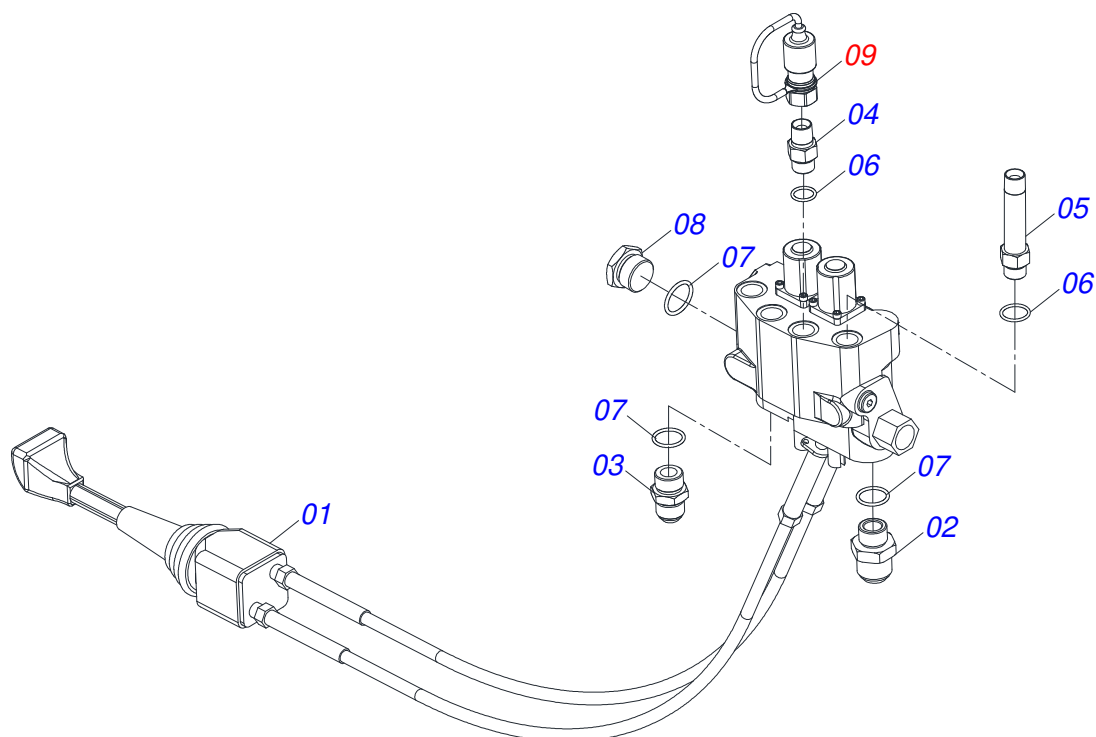

Item	Código	Descrição	Ver Pág.	QT
01	0503062415	COMANDO MONTADO SDM122/2		01
02	0571018379	NIPLE R.1.5/16 UN JIC X R.1.1/16 UN X 58 PCA S0115		01
03	0501010589	NIPLE R. 1.1/16UN SEXTAVADA 1.1/4 X 52		01
04	0581014145	ADAPTADOR RETO R.1/2"NPT X 7/8"UNF X 50		02
05	0581014120	ADAPTADOR RETO R.1/2 NPT X 7/8 UNF X 113		02
06	0503010045	ANEL O RING 2-116 N 3006-9B 1G05420		04
07	0503011109	ANEL O RING 2-119 N 3006 9B		03
08	0501015335	BUJAO 1.1/16" UN X 22		01
09	0501053834	MACHO ENGATE RAPIDO 1/2 NPT	28	04