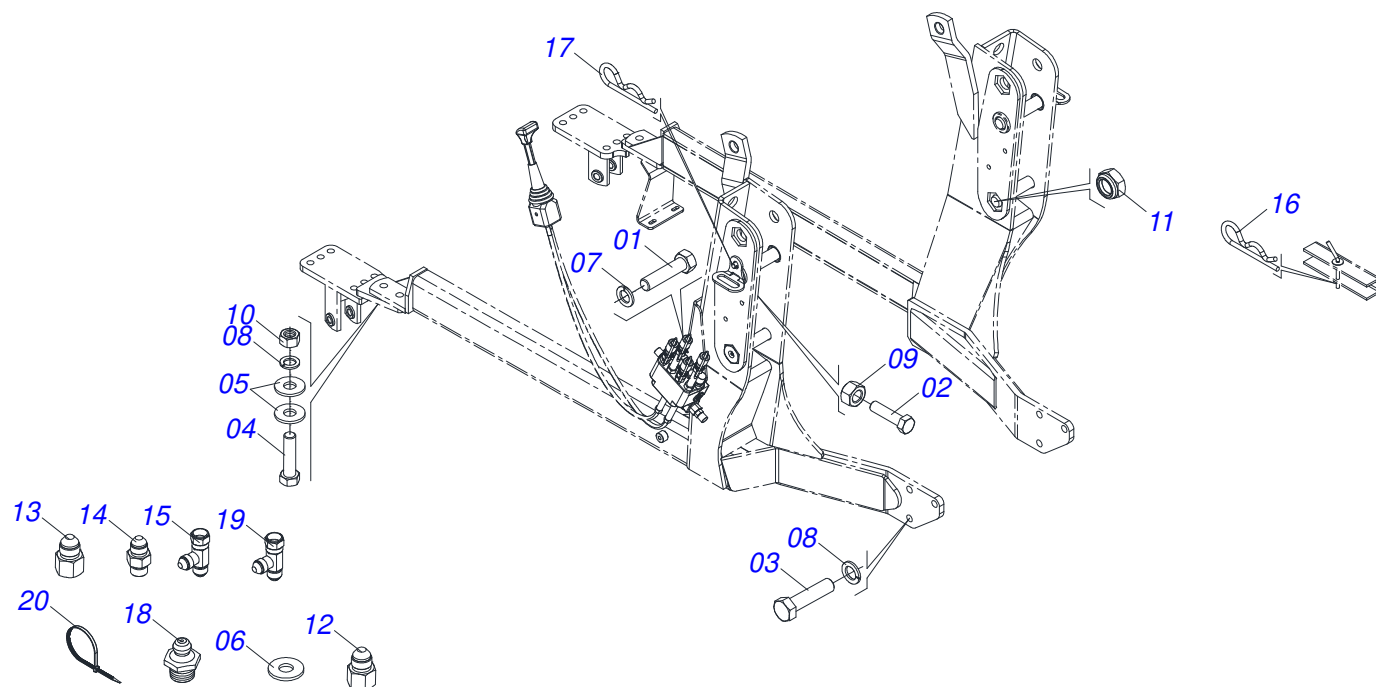

Item	Código	Descrição	Ver Pág.	QT
01	0503016506	PARAFUSO 5/16 UNC X 3/4 C S G.5 ZN		04
02	0501010063	PARAFUSO 1/2 UNC X 1.1/2 C S G.2 ZN		02
03	0501010098	PARAFUSO 3/4 UNC X 2 C S G.5 ZN		06
04	0501010500	PARAFUSO 3/4 UNC X 3 CS G.5 ZN		04
05	0501010322	ARRUELA LISA 20,50 X 46 X 4,00 ZN		08
06	0501010694	ARRUELA LISA 8,50 X 18 X 1,50 ZN		01
07	0503010179	ARRUELA PRESSAO 5/16 ZN 1K01528		04
08	0503010023	ARRUELA PRESSAO 3/4 ZN 1K01584		10
09	0503011336	PORCA SEXTAVADA AUTOTRAVANTE MEC/TORQUE 1/2 UNC G.5 ZN		02
10	0503010014	PORCA SEXTAVADA 3/4 UNC (PESADA) G.5 ZN		04
11	0503010044	PORCA SEXTAVADA AUTOTRAVANTE COM NYLON 1.1/4 UNF BAIXA G.5 ZN		02
12	0571019583	NIPLE 3/4"UNF 16FPP X 1"UNS 14 FPP X 43 PCA-T PLUS		02
13	0571019584	NIPLE 7/8 UNF 14FPP X 1"UNS 14FPP X 43		01
14	0561018342	NIPLE 1" 14FPP 7/8 X 56		01
15	0503062177	ADAPTADOR T COM PORCA LATERAL 7/8 (V.C)		01
16	0503030012	CUFILHA 4 X 88		02
17	0503030168	CUFILHA 3 X 50		02
18	0503010002	GRAXEIRA 1800		02
19	0503017982	ADAPTADOR T COM PORCA GIRATÓRIA CENTRAL 7/8"		01
20	0503013527	ABRACAIDEIRA ZIPER 28CM 1G01144		10