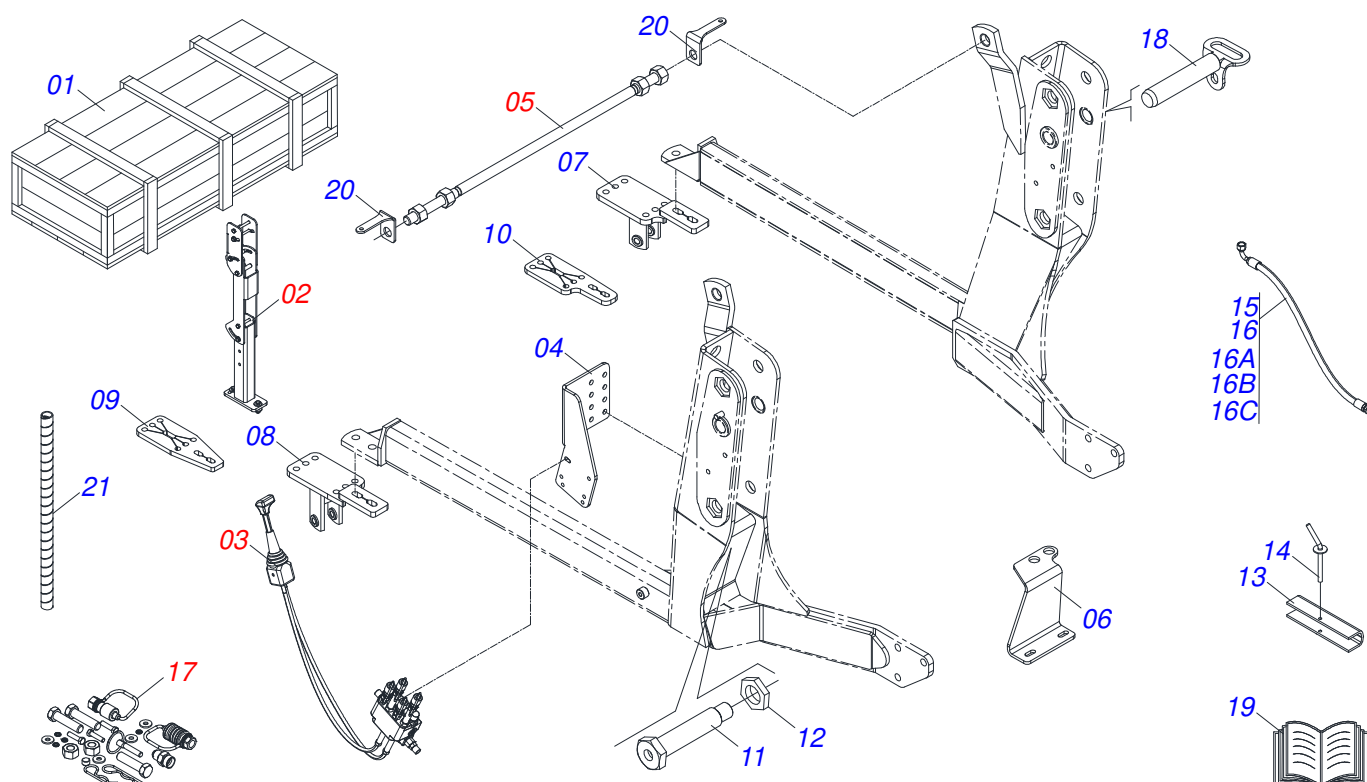

Item	Código	Descrição	Ver Pág.	QT
01	0501014915	VARAO 1.1/4 X 970 CBT 8240-4		01
02	0501010087	PORCA 1.1/4 UNC SEXTAVADA 2 ZN		04

Item	Código	Descrição	Ver Pág.	QT
01	0503016506	PARAFUSO 5/16 UNC X 3/4 C S G.5 ZN		04
02	0501010063	PARAFUSO 1/2 UNC X 1.1/2 C S G.2 ZN		02
03	0501010098	PARAFUSO 3/4 UNC X 2 C S G.5 ZN		06
04	0501010500	PARAFUSO 3/4 UNC X 3 CS G.5 ZN		04
05	0501010322	ARRUELA LISA 20,50 X 46 X 4,00 ZN		08
06	0501010694	ARRUELA LISA 8,50 X 18 X 1,50 ZN		01
07	0503010179	ARRUELA PRESSAO 5/16 ZN 1K01528		04
08	0503010023	ARRUELA PRESSAO 3/4 ZN 1K01584		10
09	0503011336	PORCA SEXTAVADA AUTOTRAVANTE MEC/TORQUE 1/2 UNC G.5 ZN		02
10	0503010014	PORCA SEXTAVADA 3/4 UNC (PESADA) G.5 ZN		04
11	0503010044	PORCA SEXTAVADA AUTOTRAVANTE COM NYLON 1.1/4 UNF BAIXA G.5 ZN		02
12	0571019583	NIPLE 3/4"UNF 16FPP X 1"UNS 14 FPP X 43 PCA-T PLUS		02
13	0571019584	NIPLE 7/8 UNF 14FPP X 1"UNS 14FPP X 43		01
14	0561018342	NIPLE 1" 14FPP 7/8 X 56		01
15	0503062177	ADAPTADOR T COM PORCA LATERAL 7/8 (V.C)		01
16	0503030012	CUFILHA 4 X 88		02
17	0503030168	CUFILHA 3 X 50		02
18	0503010002	GRAXEIRA 1800		02
19	0503017982	ADAPTADOR T COM PORCA GIRATÓRIA CENTRAL 7/8"		01
20	0503013527	ABRACAIDEIRA ZIPER 28CM 1G01144		10