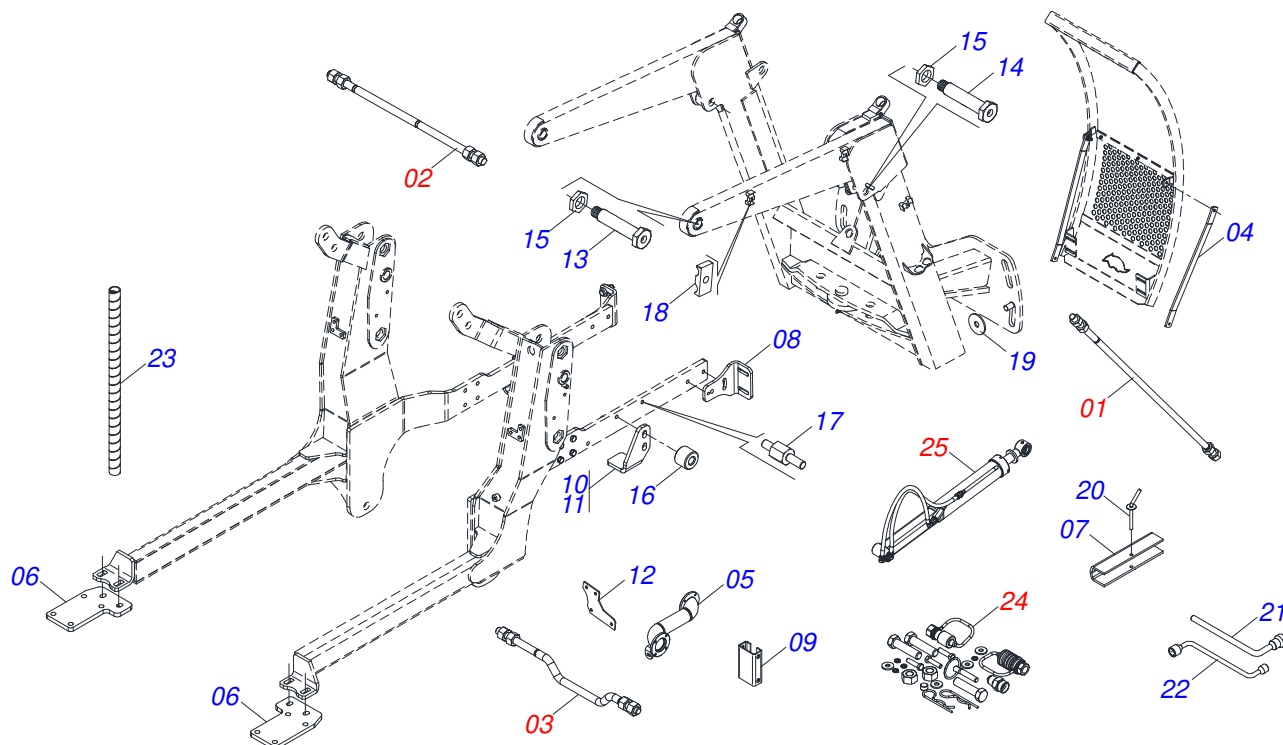

Item	Código	Descrição	Ver Pág.	QT
01	0521047923	VARAO 1.1/4 NC X 1730 COMPLETO	7	02
02	0511043351	VARAO 1.1/4 NC X 1000 COMPLETO	8	01
03	0501047774	VARAO 1.1/4 NC X 850 CURVO COMPLETO	9	01
04	0581016771	MAO FRANCESA 930		02
05	0531061233	PROLONGADOR ESCAPAMENTO		01
06	0591013410	BASE TRASEIRA FIXAÇÃO CHASSIS		02
07	0531017238	TRAVA TRANSPORTE		02
08	0571010158	FIXADOR GUIA SUPORTE MOVEL		02
09	0591013346	ESPAÇADOR ESCADA		02
10	0591013343	BATEDOR ESQUERDO		01
11	0591013344	BATEDOR DIREITO		01
12	0591013347	BASE FIXAÇÃO FILTRO		01
13	0581013410	PARAFUSO 1.1/4" UNF X 155		04
14	0581013378	PARAFUSO 1.1/4" X 122 PARA GRAXEIRA		02
15	0581010243	ARRUELA SEXTAVADO EXTERNO 57,5 X 12,50		06
16	0561017343	LUVA 18,26 X 44,45 X 35 ZN PCA CASE 80		12
17	0591013345	PRISION M16 X 2,00 X 5/8 UNC X 105		04
18	1902010477	CORPO SUPERIOR PRESILHA		03
19	0501010574	ARRUELA LISA 27 X 100 X 6,30 ZN		04
20	0501068994	EIXO TRAVA 8,30 X 78		02
21	0501061617	CHAVE 1 CABO CILINDRO SEXTAVADO 1.5/8		01
22	0501068213	CHAVE DUPLA 5/8 X 3/4 CABO CILINDRO		01
23	0581010090	MOLA PROTEÇÃO PLÁSTICA MANGUEIRA 3/4 X 900MM		02
24	0511033745	PEÇAS EMBALADAS	10	01
25	0909096145	CIRCUITO HIDRÁULICO	12	01