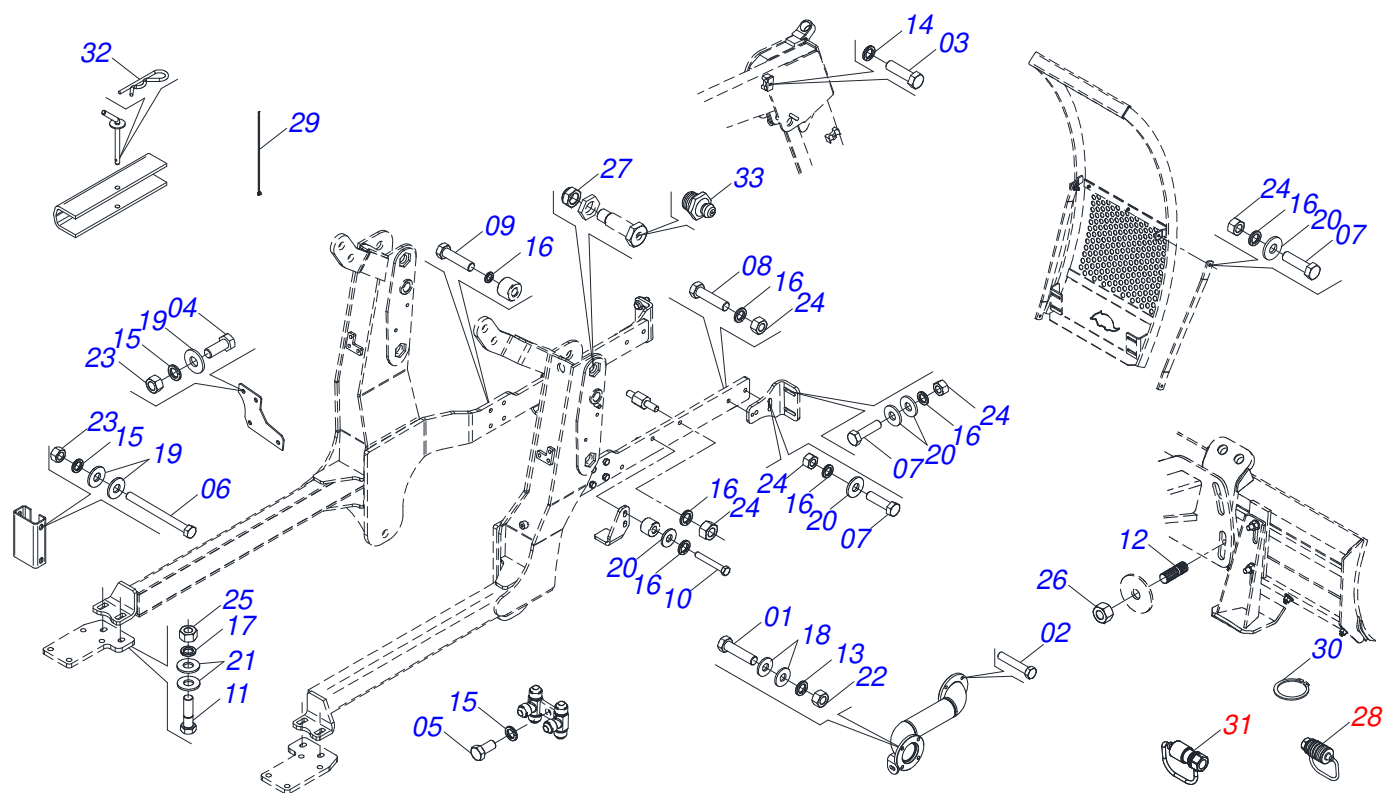

Item	Código	Descrição	Ver Pág.	QT
01	0503010421	PARAFUSO 5/16 UNC X 1.1/2 C S G.2 ZN		04
02	0503015114	PARAFUSO M8X1.25X22 CS 8.8 ZN		04
03	0503011135	PARAFUSO 7/16 UNC X 1.1/2 C S G.5 ZN		03
04	0501010161	PARAFUSO 1/2 UNC X 1.1/4 C S G.2 ZN		02
05	0503010834	PARAFUSO 1/2 UNC X 1 C S G.5 ZN		01
06	0503011411	PARAFUSO 1/2 UNC X 5.1/2 C S G.5 ZN		04
07	0503010899	PARAFUSO 5/8 UNC X 2.1/4 C S G.5 ZN		08
08	0503010233	PARAFUSO 5/8 UNC X 2.1/2 C S G.5 ZN		02
09	0503012833	PARAFUSO M16 X 2,00 X 90 C.S. 109 ZN		08
10	0503014594	PARAFUSO M16 X 2 X 115 C S 8.8 ZN		04
11	0501010827	PARAFUSO 3/4 UNC X 2.3/4 C S G.5 ZN		04
12	0561016755	PRISIONEIRO 1 UNC X 1 UNC X 76 ZN		04
13	0503010179	ARRUELA PRESSAO 5/16 ZN 1K01528		04
14	0503010180	ARRUELA PRESSAO 7/16 ZN		03
15	0503010019	ARRUELA PRESSAO 1/2 ZN		07
16	0503010027	ARRUELA PRESSAO 5/8 ZN 1K01574		26
17	0503010023	ARRUELA PRESSAO 3/4 ZN		04
18	0501010694	ARRUELA LISA 8,50 X 18 X 1,50 ZN		08
19	0511017302	ARRUELA LISA 13,50 X 32,50 X 3,0 ZN		10
20	0501012140	ARRUELA LISA 16,50 X 40 X 4,00 ZN		20
21	0501010322	ARRUELA LISA 20,50 X 46 X 4,00 ZN		08
22	0503010337	PORCA SEXTAVADA 5/16 UNC G.5 ZN		04
23	0503010028	PORCA SEXTAVADO 1/2 UNF G.5 ZN		06
24	0503010013	PORCA SEXTAVADA 5/8 UNC G.5 ZN		14
25	0503010014	PORCA SEXTAVADA 3/4 UNC (PESADA) G.5 ZN		04
26	0501010059	PORCA SEXTAVADA 1 UNC (PESADA) G.5 ZN		04
27	0503010044	PORCA SEXTAVADA AUTOTRAVANTE COM NYLON 1.1/4 UNF BAIXA G.5 ZN		06
28	0501053835	FEMEA ENGATE RAPIDO AGRICOLA 1/2 NPT COM 11 TAMPA		02
29	0503013527	ABRACADEIRA ZIPER 28CM 1G01144		10
30	0503010217	ANEL RETENTOR PARA EIXO 501040		04