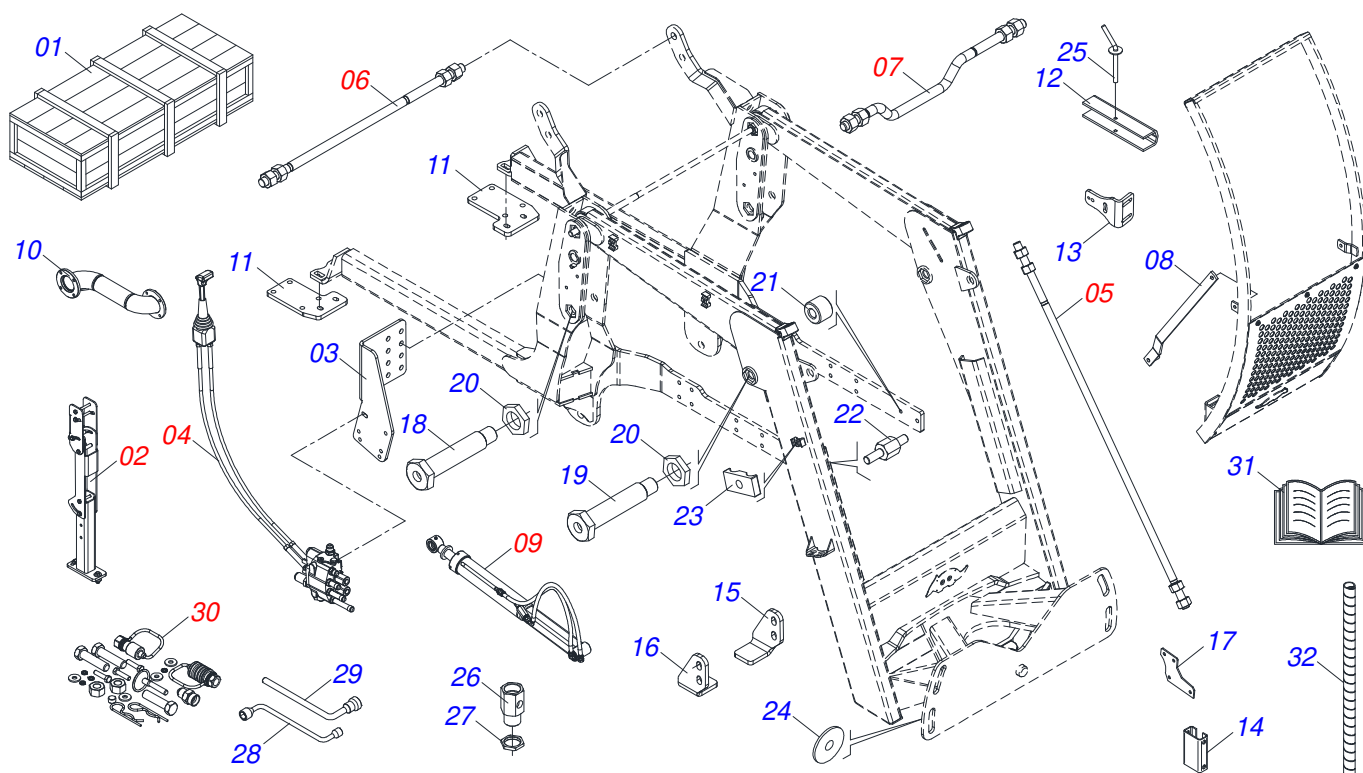

Item	Código	Descrição	Ver Pág.	QT
01	0501100007	CAIXA MADEIRA 2150X400X440		01
02	0521045393	CONJUNTO SUPORTE JOY STICK	17	01
03	0581017015	BASE FIXACAO COMANDO		01
04	0521047176	COMANDO 3/8 MON SDM 102/2 JOY+CAB 1,5MT	18	01
05	0521047923	VARAO 1.1/4 NC X 1730 COMPLETO	7	02
06	0511043351	VARAO 1.1/4 NC X 1000 COMPLETO	8	01
07	0501047774	VARAO 1.1/4 NC X 850 CURVO COMPLETO	9	01
08	0581016771	MAO FRANCESA 930		02
09	0909096380	CIRCUITO HIDRAULICO	19	01
10	0531061233	PROLONGADOR ESCAPAMENTO		01
11	0591013410	BASE TRASEIRA FIXAÇÃO CHASSIS		02
12	0531017238	TRAVA TRANSPORTE		02
13	0571010158	FIXADOR GUIA SUPORTE MOVEL		02
14	0591013346	ESPAÇADOR ESCADA		02
15	0591013343	BATEDOR ESQUERDO		01
16	0591013344	BATEDOR DIREITO		01
17	0591013347	BASE FIXACAO FILTRO		01
18	0581013410	PARAFUSO 1.1/4" UNF X 155		04
19	0581013378	PARAFUSO 1.1/4" X 122 PARA GRAXEIRA		02
20	0581010243	ARRUELA SEXTAVADO EXTERNO 57,5 X 12,50		06
21	0561017343	LUVA 18,26 X 44,45 X 35 ZN PCA CASE 80		12
22	0591013345	PRISION M16 X 2,00 X 5/8 UNC X 105		04
23	1902010477	CORPO SUPERIOR PRESILHA		03
24	0501010574	ARRUELA LISA 27 X 100 X 6,30 ZN		04
25	0501068994	EIXO TRAVA 8,30 X 78		02
26	0591014879	CORPO ADAPTADOR RETORNO COMANDO		01
27	0591014880	CONTRA PORCA 1.1/4 BSP 11 FPP		01
28	0501068213	CHAVE DUPLA 5/8 X 3/4 CABO CILINDRO		01
29	0501061617	CHAVE 1 CABO CILINDRO SEXTAVADO 1.5/8		01
30	0511033746	PECAS EMBALADAS	20	01
31	0511033668	SACO COM MANUAL INSTRUÇÕES		01