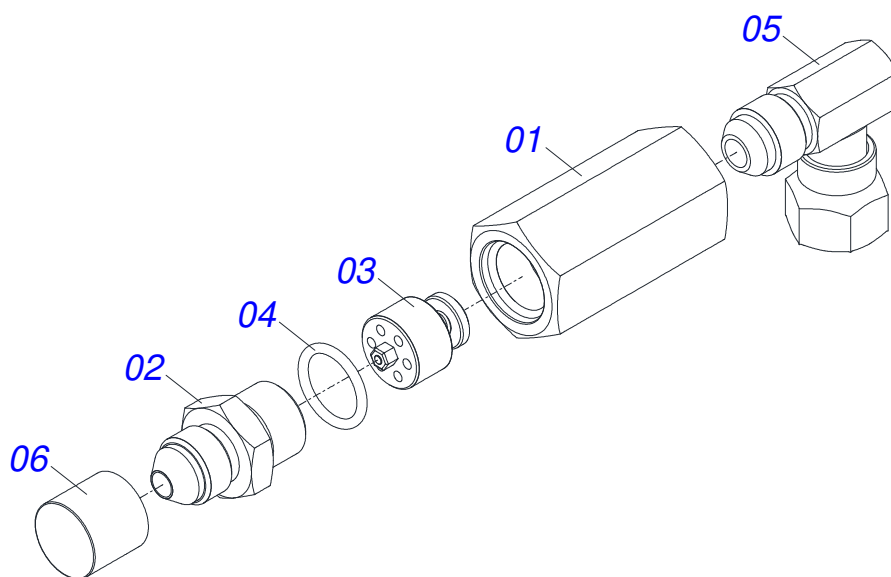

Item	Código	Descrição	Ver Pág.	QT
01	0503018033	JOELHO MACHO JIC 37 X R.7/8 UNF PORCA GIRATORIA		01
02	0581014053	ADAPTADOR 1/2 BSP X 7/8 UNF JIC X 64		01
03	0503016854	VALVULA DE SEGURANÇA 1/2 BSP 14FPP F294114109		01
04	0503010045	ANEL O RING 2-116 N 3006-9B 1G05420		01
05	0581014052	NIPLA 1/2 BSP X 7/8 UNF JIC X 43		01
06	0503030387	PLUG CILINDRICO N-004		01