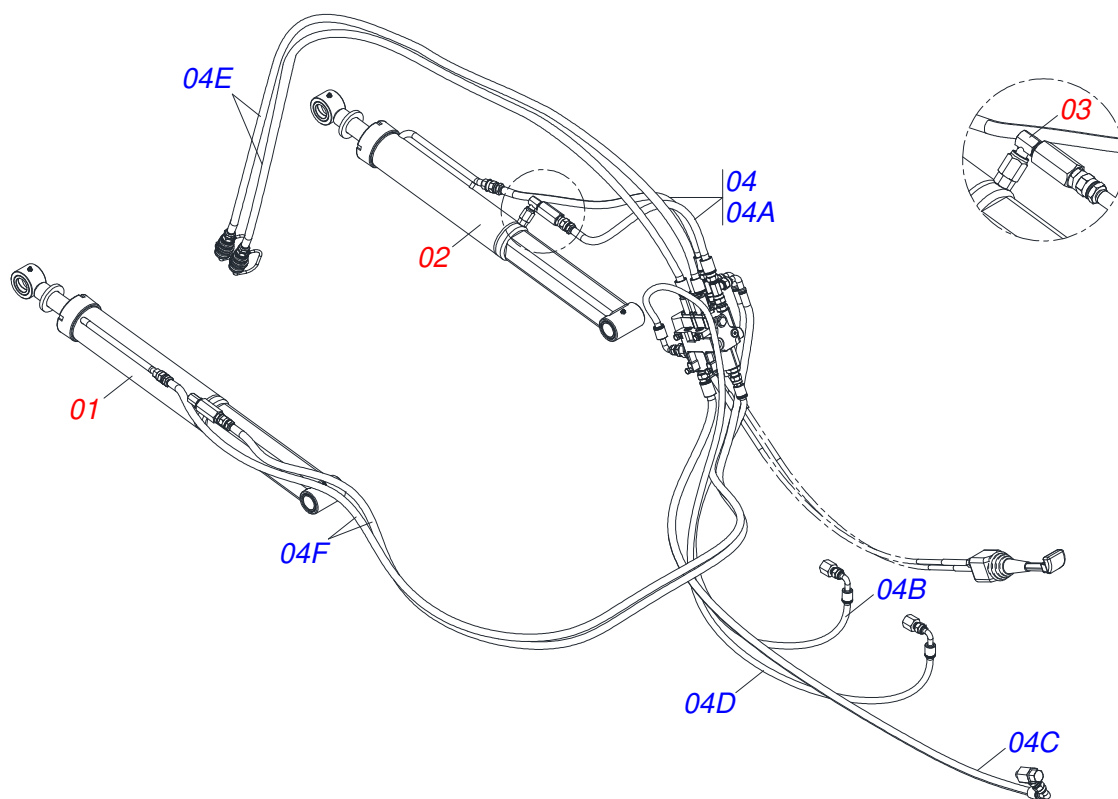

PD VALTRA - S/A
CAIXA COM COMPONENTES

Página 16
0521026076

Item	Código	Descrição	Ver Pág.	QT
32	0581010090	MOLA PROTECAO PLASTICA MANGUEIRA 3/4 X 900MM		02

Item	Código	Descrição	Ver Pág.	QT
01	0521065789	SUPORTE INFERIOR JOYSTICK		01
02	0571018376	CORPO CENTRAL SUPORTE JOYSTICK		01
03	0571018375	CORPO SUPERIOR SUPORTE JOYSTICK		01
04	0503010849	PARAFUSO 3/8 UNC X 1.1/2 C S G.5 ZN		02
05	0501010984	ARRUELA LISA 10,50 X 27 X 3,00 ZN		02
06	0503010025	ARRUELA PRESSAO 3/8 ZN 1K01527		02
07	0503010026	PORCA SEXTAVADA 3/8 UNC G.5 ZN		02
08	0503010848	PARAFUSO 5/16 UNC X 3.1/2 C S G.5 ZN		04
09	0501010694	ARRUELA LISA 8,50 X 18 X 1,50 ZN		06
10	0503010179	ARRUELA PRESSAO 5/16 ZN 1K01528		06
11	0503010337	PORCA SEXTAVADA 5/16 UNC G.5 ZN		06
12	0503011053	PARAFUSO 5/16 UNC X 3 C S G.5 ZN		02
13	0541015551	LUVA 10 X 13 X 50 PCA-T 1750 MF 292		02

Item	Código	Descrição	Ver Pág.	QT
01	0521049955	CILINDRO HIDRAULICO 44,45 X 85,72 X 1045 X 354 DIREITO	13	01
02	0521049956	CILINDRO HIDRAULICO 44,45 X 85,72 X 1045 X 354 ESQUERDO	14	01
03	0511057771	CONJUNTO VALVULA SEGURANÇA R.7/8UNF JOELHO	15	02
04	0521057816	JOGO MANGUEIRA		01
04A	0501080035	MANGUEIRA 1/2 X 900 TR-TR		02
04B	0501080119	MANGUEIRA 1/2 X 1200 TR-TC		01
04C	0501080058	MANGUEIRA 1/2 X 1400 TR-TC		01
04D	0501080283	MANGUEIRA 1/2 X 2600 TC-TC		01
04E	0501080308	MANGUEIRA 1/2 X 2750 TR-TM		02
04F	0501080633	MANGUEIRA 1/2 X 3500 TR-TC		02