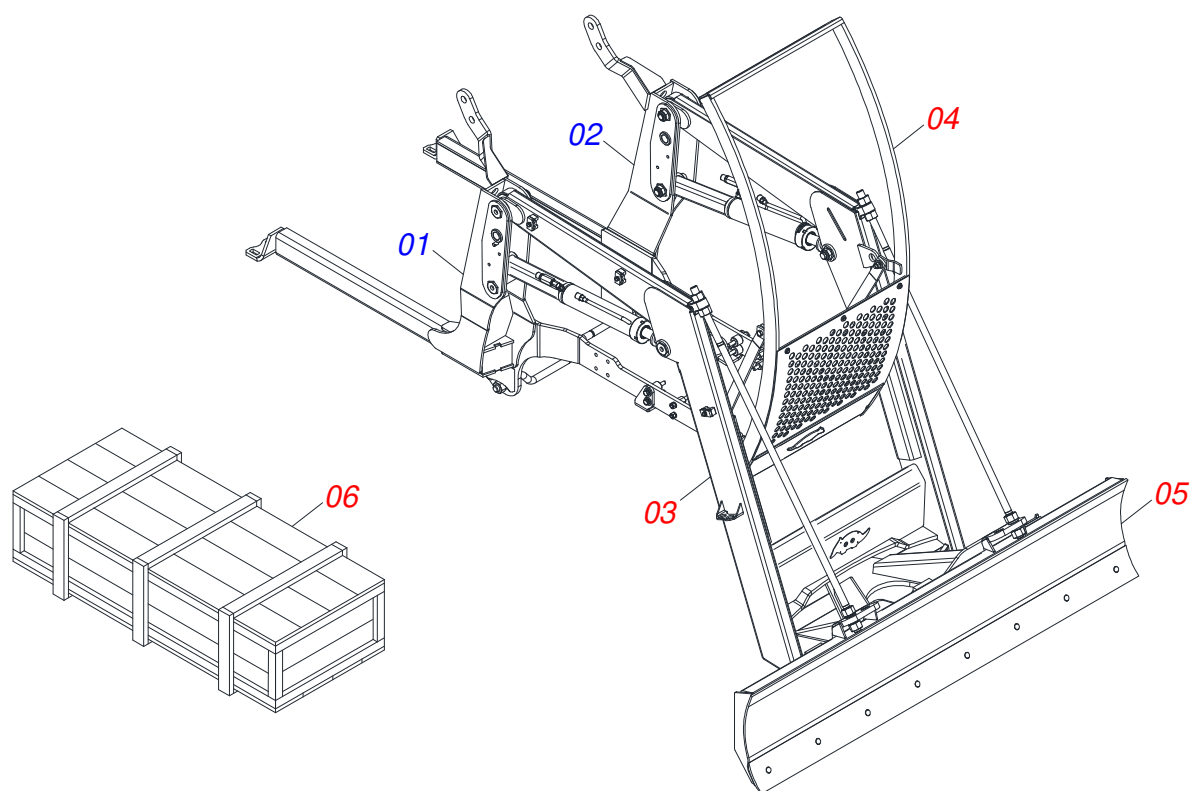

MARCHESAN

INDICE

0909096379	CHASSI COMPLETO	1
0521049957	SUPORTE MOVEL COMPLETO	2
0501048330	GUIA SUPORTE MOVEL ALTA COMPLETA	3
0511047750	PORTA RASPADOR 2400 COMPLETO COM SAPATA	4
0501047708	PORTA RASPADOR 2400 SEM SAPATA	5
0521026075	CAIXA COM COMPONENTES	6
0521047923	VARAO 1.1/4 NC X 1730 COMPLETO	7
0511043351	VARAO 1.1/4 NC X 1000 COMPLETO	8
0501047774	VARAO 1.1/4 NC X 850 CURVO COMPLETO	9
0511033745	PEÇAS EMBALADAS	10
0501053835	FEMEA ENGATE RAPIDO AGRICOLA 1/2 NPT COM TAMPA	11
0909096145	CIRCUITO HIDRAULICO	12
0521049955	CILINDRO HIDRAULICO 44,45 X 85,72 X 1045 X 354 DIREITO	13
0521049956	CILINDRO HIDRAULICO 44,45 X 85,72 X 1045 X 354 ESQUERDO	14
0511057771	CONJUNTO VALVULA SEGURANÇA R.7/8UNF JOELHO	15
0521026076	CAIXA COM COMPONENTES	16
0521045393	CONJUNTO SUPORTE JOY STICK	17
0521047176	COMANDO 3/8 MON SDM 102/2 JOY+CAB 1,5MT	18
0909096380	CIRCUITO HIDRAULICO	19
0511033746	PECAS EMBALADAS	20
0501053834	MACHO ENGATE RAPIDO 1/2 NPT	21

Item	Código	Descrição	Ver Pág.	QT
01	0531060740	CHASSI DIREITO		01
02	0531060730	CHASSI ESQUERDO		01
03	0521049957	SUPORTE MOVEL COMPLETO	2	01
04	0501048330	GUIA SUPORTE MOVEL ALTA COMPLETA	3	01
05	0511047750	PORTA RASPADOR 2400 COMPLETO COM SAPATA	4	01
06.	0521026075	CAIXA COM COMPONENTES	6	01
	0521026076	CAIXA COM COMPONENTES	16	01

Item	Código	Descrição	Ver Pág.	QT
01	0531060773	SUPORTE MOVEL		01
02	0501062637	SUPORTE REGULADOR 5/8		01
03	0521010618	EIXO JUNCAO 37,50 X 220 V 880-4 ZN		01
04	0521010612	EIXO JUNCAO 37,50 X 100		01
05	0503010010	CONTRAPINO 1/4 X 2.1/2		02
06	0503062270	CONJUNTO ETIQUETA ADESIVA		01
07	0503034078	ETIQUETA ADESIVA PONTOS PARA ICAMENTO		01
08	0503031087	ETIQUETA ADESIVA AUTO CONTROLE OK APROVADO		01
09	0503034003	ETIQUETA IDENTIFICACAO ALUMINIO MARCHESAN 61 X 118		01
10	0503010001	REBITE POP ADESIVA 423 3,2 X 5,5		04