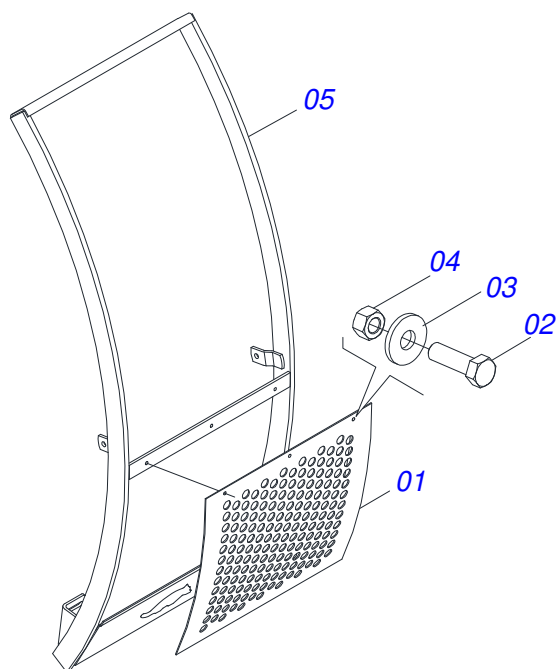

MARCHESAN

INDICE

0909096379	CHASSI COMPLETO	1
0521049957	SUPORTE MOVEL COMPLETO	2
0501048330	GUIA SUPORTE MOVEL ALTA COMPLETA	3
0511047750	PORTA RASPADOR 2400 COMPLETO COM SAPATA	4
0501047708	PORTA RASPADOR 2400 SEM SAPATA	5
0521026075	CAIXA COM COMPONENTES	6
0521047923	VARAO 1.1/4 NC X 1730 COMPLETO	7
0511043351	VARAO 1.1/4 NC X 1000 COMPLETO	8
0501047774	VARAO 1.1/4 NC X 850 CURVO COMPLETO	9
0511033745	PEÇAS EMBALADAS	10
0501053835	FEMEA ENGATE RAPIDO AGRICOLA 1/2 NPT COM TAMPA	11
0909096145	CIRCUITO HIDRAULICO	12
0521049955	CILINDRO HIDRAULICO 44,45 X 85,72 X 1045 X 354 DIREITO	13
0521049956	CILINDRO HIDRAULICO 44,45 X 85,72 X 1045 X 354 ESQUERDO	14
0511057771	CONJUNTO VALVULA SEGURANÇA R.7/8UNF JOELHO	15
0521026076	CAIXA COM COMPONENTES	16
0521045393	CONJUNTO SUPORTE JOY STICK	17
0521047176	COMANDO 3/8 MON SDM 102/2 JOY+CAB 1,5MT	18
0909096380	CIRCUITO HIDRAULICO	19
0511033746	PECAS EMBALADAS	20
0501053834	MACHO ENGATE RAPIDO 1/2 NPT	21

Item	Código	Descrição	Ver Pág.	QT
01	0531060773	SUPORTE MOVEL		01
02	0501062637	SUPORTE REGULADOR 5/8		01
03	0521010618	EIXO JUNCAO 37,50 X 220 V 880-4 ZN		01
04	0521010612	EIXO JUNCAO 37,50 X 100		01
05	0503010010	CONTRAPINO 1/4 X 2.1/2		02
06	0503062270	CONJUNTO ETIQUETA ADESIVA		01
07	0503034078	ETIQUETA ADESIVA PONTOS PARA ICAMENTO		01
08	0503031087	ETIQUETA ADESIVA AUTO CONTROLE OK APROVADO		01
09	0503034003	ETIQUETA IDENTIFICACAO ALUMINIO MARCHESAN 61 X 118		01
10	0503010001	REBITE POP ADESIVA 423 3,2 X 5,5		04