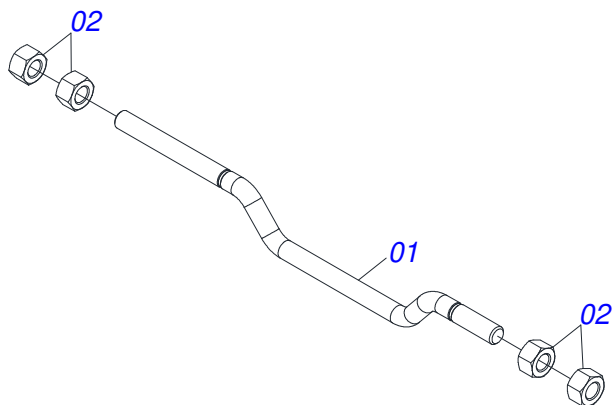

Item	Código	Descrição	Ver Pág.	QT
01	0521010387	VARAO 1.1/4 UNC X 850 CURVO		01
02	0501010087	PORCA 1.1/4 UNC SEXTAVADA 2 ZN		04