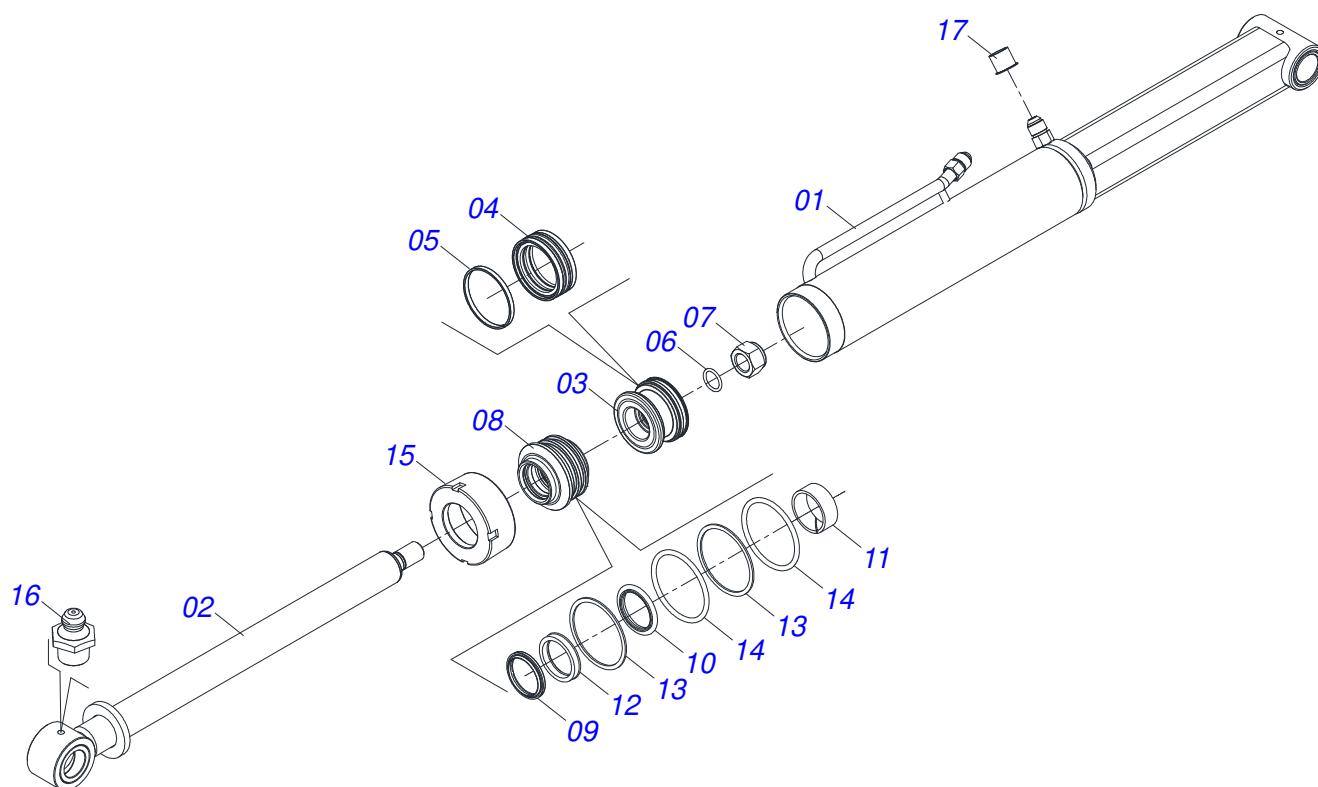

PD VALTRA - S/A
PEÇAS EMBALADAS

Página 10
0511033745

Item	Código	Descrição	Ver Pág.	QT
31	0501053834	MACHO ENGATE RAPIDO 1/2 NPT	21	04
32	0503030168	CUPILHA 3 X 50		02
33	0503010002	GRAXEIRA 1800		06

Item	Código	Descrição	Ver Pág.	QT
01	0503011883	TAMPA PLASTICA PARA ENGATE RAPIDO FEMEA		01
02	0503011628	FEMEA ENGATE RAPIDO AGRICOLA 1/2 NPT (A/E/N)		01

Item	Código	Descrição	Ver Pág.	QT
01	0521049955	CILINDRO HIDRAULICO 44,45 X 85,72 X 1045 X 354 DIREITO	13	01
02	0521049956	CILINDRO HIDRAULICO 44,45 X 85,72 X 1045 X 354 ESQUERDO	14	01
03	0521064869	DISTRIBUIDOR OLEO T 7/8UNF JIC		01
04	0511057771	CONJUNTO VALVULA SEGURANÇA R.7/8UNF JOELHO	15	02
05	0521050822	JOGO MANGUEIRA		01
05A	0501080825	MANGUEIRA 1/2 X 1100 TR-TC		01
05B	0501080119	MANGUEIRA 1/2 X 1200 TR-TC		01
05C	0501080016	MANGUEIRA 1/2 X 2800 TR-TC		02
05D	0501080308	MANGUEIRA 1/2 X 2750 TR-TM		02
05E	0501081929	MANGUEIRA 1/2 X 4500 TM-TM		02

Item	Código	Descrição	Ver Pág.	QT
01	0531060777	HASTE 44,45 X 597,5		01
02	0511071829	CORPO CAMISA 85,72 X 865 DIREITO		01
03	0571019710	EMBOLO 44,45 X 85,72 CILINDRO HIDRAULICO		01
04	0503017935	ANEL ZW 008500260 AGEL		01
05	0503018144	ANEL GUIA 6W6-3375-250		01
06	0503010063	PORCA SEXTAVADO AUTOTRAVANTE COM NYLON 1 UNS ALTA G.5 ZN		01
07	0571019711	SUPORTE ANEIS 44,45 X 85,72		01
08	0503010761	ANEL RASPADOR		01
09	0503017936	ANEL OD 044405200171D-BR AGEL		01
10	0503017938	ANEL GUIA W2-2000-750 (1734)		01
11	0503017937	GAXETA 1870-1750-375-B POLYMAX		01
12	0503017939	ANEL O RING 2-337 N 3006-9B		02
13	0503017940	ANEL BACK-UP 8-337		02
14	0571019709	TAMPA MOVEL 85,72		01
15	0503030387	PLUG CILINDRICO N-004		02
16	0503010002	GRAXEIRA 1800		02
17	0503010042	ANEL O RING 2-214 N 3006-9B 1G05116		01