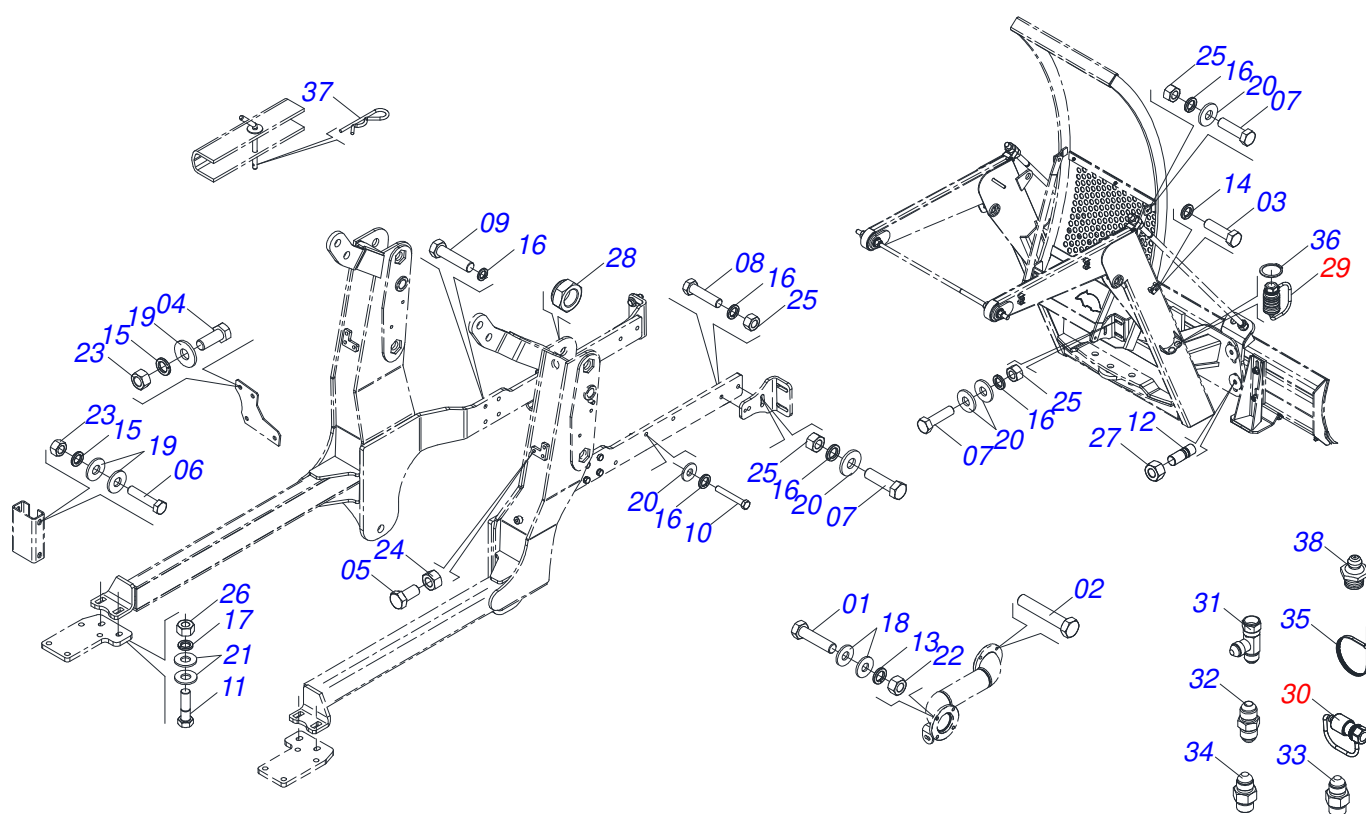

PD VALTRA - S/A
CAIXA COM COMPONENTES

Página 16
0521026076

Item	Código	Descrição	Ver Pág.	QT
32	0581010090	MOLA PROTECAO PLASTICA MANGUEIRA 3/4 X 900MM		02

Item	Código	Descrição	Ver Pág.	QT
01	0521065789	SUPORTE INFERIOR JOYSTICK		01
02	0571018376	CORPO CENTRAL SUPORTE JOYSTICK		01
03	0571018375	CORPO SUPERIOR SUPORTE JOYSTICK		01
04	0503010849	PARAFUSO 3/8 UNC X 1.1/2 C S G.5 ZN		02
05	0501010984	ARRUELA LISA 10,50 X 27 X 3,00 ZN		02
06	0503010025	ARRUELA PRESSAO 3/8 ZN 1K01527		02
07	0503010026	PORCA SEXTAVADA 3/8 UNC G.5 ZN		02
08	0503010848	PARAFUSO 5/16 UNC X 3.1/2 C S G.5 ZN		04
09	0501010694	ARRUELA LISA 8,50 X 18 X 1,50 ZN		06
10	0503010179	ARRUELA PRESSAO 5/16 ZN 1K01528		06
11	0503010337	PORCA SEXTAVADA 5/16 UNC G.5 ZN		06
12	0503011053	PARAFUSO 5/16 UNC X 3 C S G.5 ZN		02
13	0541015551	LUVA 10 X 13 X 50 PCA-T 1750 MF 292		02

Item	Código	Descrição	Ver Pág.	QT
01	0521049955	CILINDRO HIDRAULICO 44,45 X 85,72 X 1045 X 354 DIREITO	13	01
02	0521049956	CILINDRO HIDRAULICO 44,45 X 85,72 X 1045 X 354 ESQUERDO	14	01
03	0511057771	CONJUNTO VALVULA SEGURANÇA R.7/8UNF JOELHO	15	02
04	0521057816	JOGO MANGUEIRA		01
04A	0501080035	MANGUEIRA 1/2 X 900 TR-TR		02
04B	0501080119	MANGUEIRA 1/2 X 1200 TR-TC		01
04C	0501080058	MANGUEIRA 1/2 X 1400 TR-TC		01
04D	0501080283	MANGUEIRA 1/2 X 2600 TC-TC		01
04E	0501080308	MANGUEIRA 1/2 X 2750 TR-TM		02
04F	0501080633	MANGUEIRA 1/2 X 3500 TR-TC		02