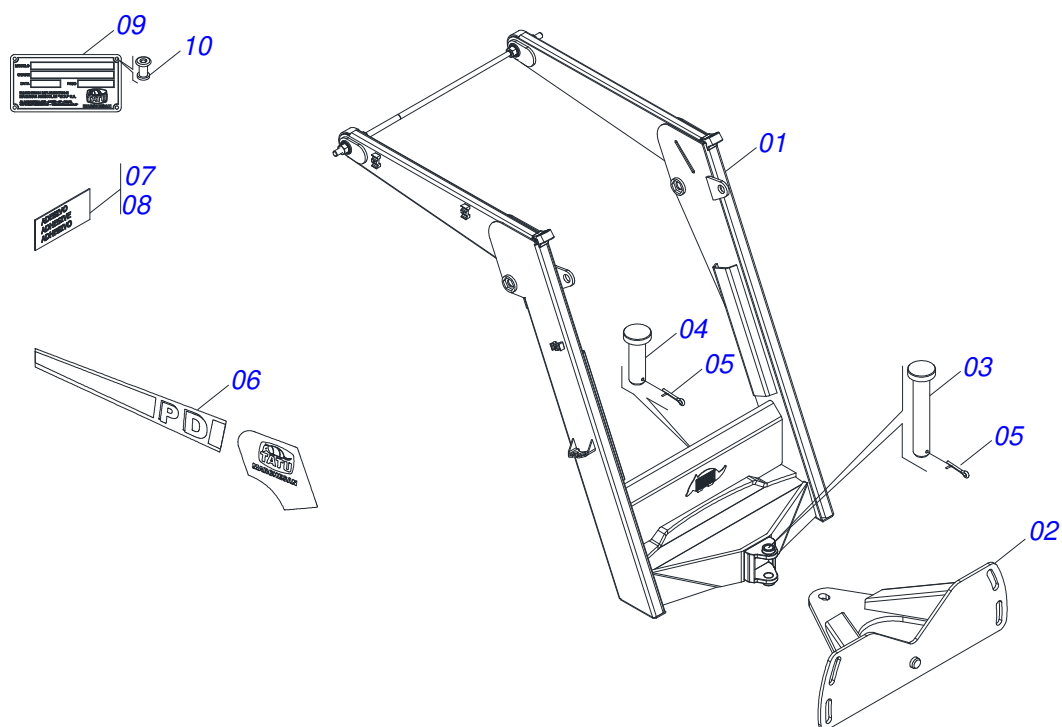

MARCHESAN

INDICE

0909096379	CHASSI COMPLETO	1
0521049957	SUPORTE MOVEL COMPLETO	2
0501048330	GUIA SUPORTE MOVEL ALTA COMPLETA	3
0511047750	PORTA RASPADOR 2400 COMPLETO COM SAPATA	4
0501047708	PORTA RASPADOR 2400 SEM SAPATA	5
0521026075	CAIXA COM COMPONENTES	6
0521047923	VARAO 1.1/4 NC X 1730 COMPLETO	7
0511043351	VARAO 1.1/4 NC X 1000 COMPLETO	8
0501047774	VARAO 1.1/4 NC X 850 CURVO COMPLETO	9
0511033745	PEÇAS EMBALADAS	10
0501053835	FEMEA ENGATE RAPIDO AGRICOLA 1/2 NPT COM TAMPA	11
0909096145	CIRCUITO HIDRAULICO	12
0521049955	CILINDRO HIDRAULICO 44,45 X 85,72 X 1045 X 354 DIREITO	13
0521049956	CILINDRO HIDRAULICO 44,45 X 85,72 X 1045 X 354 ESQUERDO	14
0511057771	CONJUNTO VALVULA SEGURANÇA R.7/8UNF JOELHO	15
0521026076	CAIXA COM COMPONENTES	16
0521045393	CONJUNTO SUPORTE JOY STICK	17
0521047176	COMANDO 3/8 MON SDM 102/2 JOY+CAB 1,5MT	18
0909096380	CIRCUITO HIDRAULICO	19
0511033746	PECAS EMBALADAS	20
0501053834	MACHO ENGATE RAPIDO 1/2 NPT	21

Item	Código	Descrição	Ver Pág.	QT
01	0531060740	CHASSI DIREITO		01
02	0531060730	CHASSI ESQUERDO		01
03	0521049957	SUPORTE MOVEL COMPLETO	2	01
04	0501048330	GUIA SUPORTE MOVEL ALTA COMPLETA	3	01
05	0511047750	PORTA RASPADOR 2400 COMPLETO COM SAPATA	4	01
06.	0521026075	CAIXA COM COMPONENTES	6	01
	0521026076	CAIXA COM COMPONENTES	16	01

Item	Código	Descrição	Ver Pág.	QT
01	0531060773	SUPORTE MOVEL		01
02	0501062637	SUPORTE REGULADOR 5/8		01
03	0521010618	EIXO JUNCAO 37,50 X 220 V 880-4 ZN		01
04	0521010612	EIXO JUNCAO 37,50 X 100		01
05	0503010010	CONTRAPINO 1/4 X 2.1/2		02
06	0503062270	CONJUNTO ETIQUETA ADESIVA		01
07	0503034078	ETIQUETA ADESIVA PONTOS PARA ICAMENTO		01
08	0503031087	ETIQUETA ADESIVA AUTO CONTROLE OK APROVADO		01
09	0503034003	ETIQUETA IDENTIFICACAO ALUMINIO MARCHESAN 61 X 118		01
10	0503010001	REBITE POP ADESIVA 423 3,2 X 5,5		04