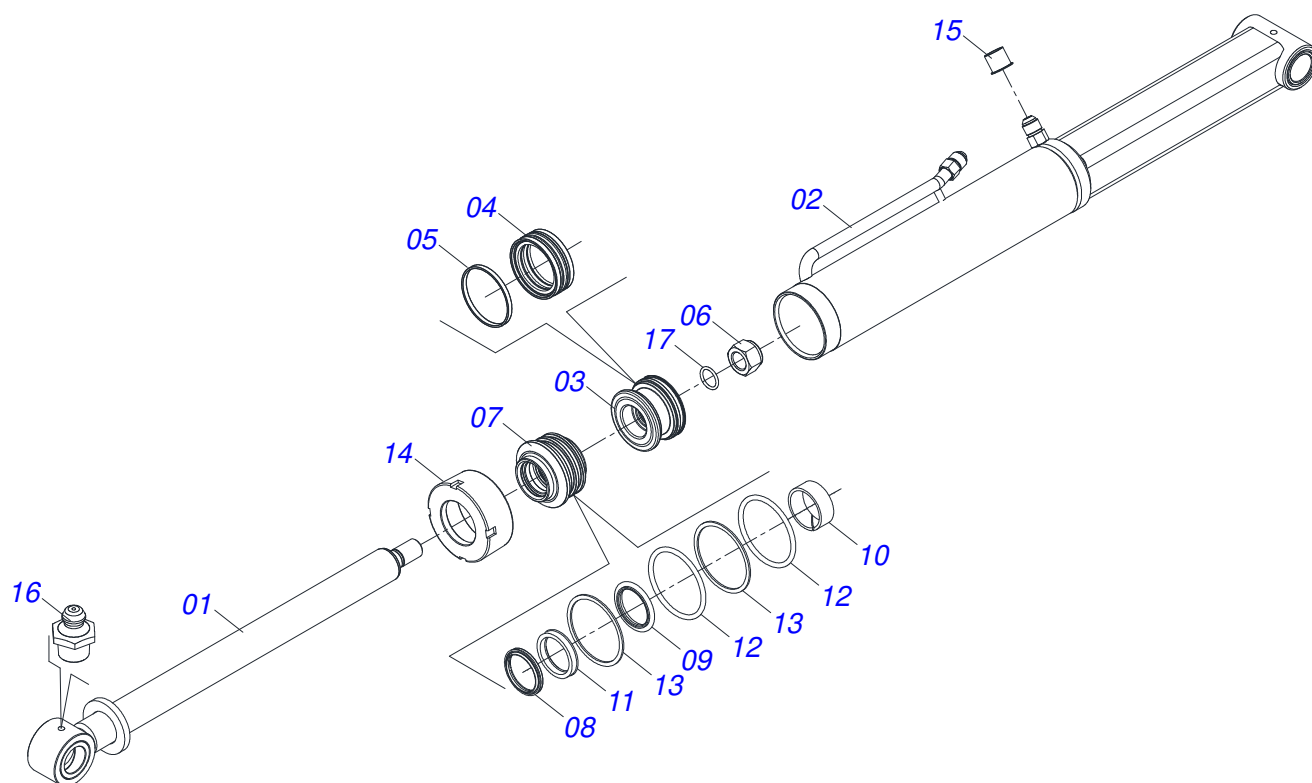

PD VALTRA - S/A
PEÇAS EMBALADAS

Página 10
0511033745

Item	Código	Descrição	Ver Pág.	QT
31	0501053834	MACHO ENGATE RAPIDO 1/2 NPT	21	04
32	0503030168	CUPILHA 3 X 50		02
33	0503010002	GRAXEIRA 1800		06

Item	Código	Descrição	Ver Pág.	QT
01	0503011883	TAMPA PLASTICA PARA ENGATE RAPIDO FEMEA		01
02	0503011628	FEMEA ENGATE RAPIDO AGRICOLA 1/2 NPT (A/E/N)		01

Item	Código	Descrição	Ver Pág.	QT
01	0521049955	CILINDRO HIDRAULICO 44,45 X 85,72 X 1045 X 354 DIREITO	13	01
02	0521049956	CILINDRO HIDRAULICO 44,45 X 85,72 X 1045 X 354 ESQUERDO	14	01
03	0521064869	DISTRIBUIDOR OLEO T 7/8UNF JIC		01
04	0511057771	CONJUNTO VALVULA SEGURANÇA R.7/8UNF JOELHO	15	02
05	0521050822	JOGO MANGUEIRA		01
05A	0501080825	MANGUEIRA 1/2 X 1100 TR-TC		01
05B	0501080119	MANGUEIRA 1/2 X 1200 TR-TC		01
05C	0501080016	MANGUEIRA 1/2 X 2800 TR-TC		02
05D	0501080308	MANGUEIRA 1/2 X 2750 TR-TM		02
05E	0501081929	MANGUEIRA 1/2 X 4500 TM-TM		02

Item	Código	Descrição	Ver Pág.	QT
01	0531060777	HASTE 44,45 X 597,5		01
02	0511071829	CORPO CAMISA 85,72 X 865 DIREITO		01
03	0571019710	EMBOLO 44,45 X 85,72 CILINDRO HIDRAULICO		01
04	0503017935	ANEL ZW 008500260 AGEL		01
05	0503018144	ANEL GUIA 6W6-3375-250		01
06	0503010063	PORCA SEXTAVADO AUTOTRAVANTE COM NYLON 1 UNS ALTA G.5 ZN		01
07	0571019711	SUPORTE ANEIS 44,45 X 85,72		01
08	0503010761	ANEL RASPADOR		01
09	0503017936	ANEL OD 044405200171D-BR AGEL		01
10	0503017938	ANEL GUIA W2-2000-750 (1734)		01
11	0503017937	GAXETA 1870-1750-375-B POLYMAX		01
12	0503017939	ANEL O RING 2-337 N 3006-9B		02
13	0503017940	ANEL BACK-UP 8-337		02
14	0571019709	TAMPA MOVEL 85,72		01
15	0503030387	PLUG CILINDRICO N-004		02
16	0503010002	GRAXEIRA 1800		02
17	0503010042	ANEL O RING 2-214 N 3006-9B 1G05116		01