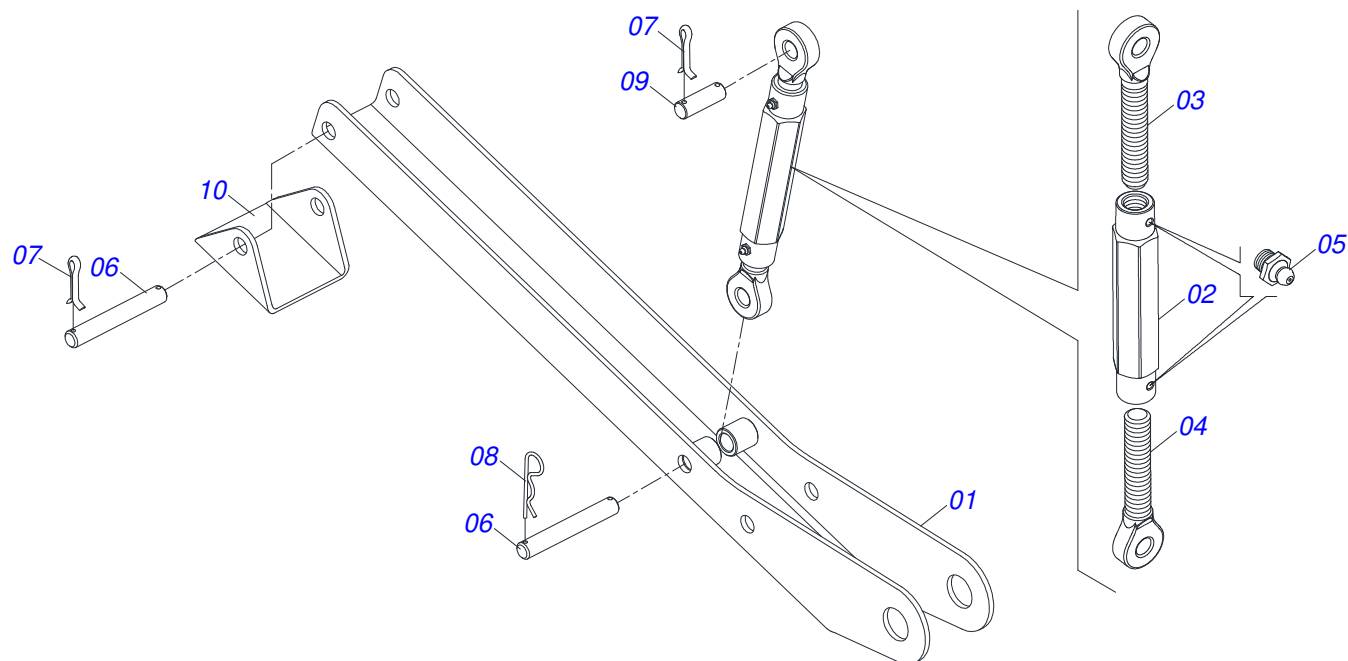

Item	Código	Descrição	Ver Pág.	QT
01	0521065756	BRACO DESCANSO		02
02	0502012530	CORPO PORCA REGULAGEM R1		02
03	0502012562	FUSO R1 X 160 ESQUERDO		02
04	0502012529	FUSO R1 X 160 DIREITO		02
05	0503010002	GRAXEIRA 1800		04
06	0571018253	EIXO JUNCAO 3/4 X 133		04
07	0503010071	CONTRAPINO 3/16 X 1		06
08	0503030012	CUPILHA 4 X 88		02
09	0561015578	EIXO JUNCAO 3/4 X 56		02
10	0571018252	SAPATA DESCANSO		02