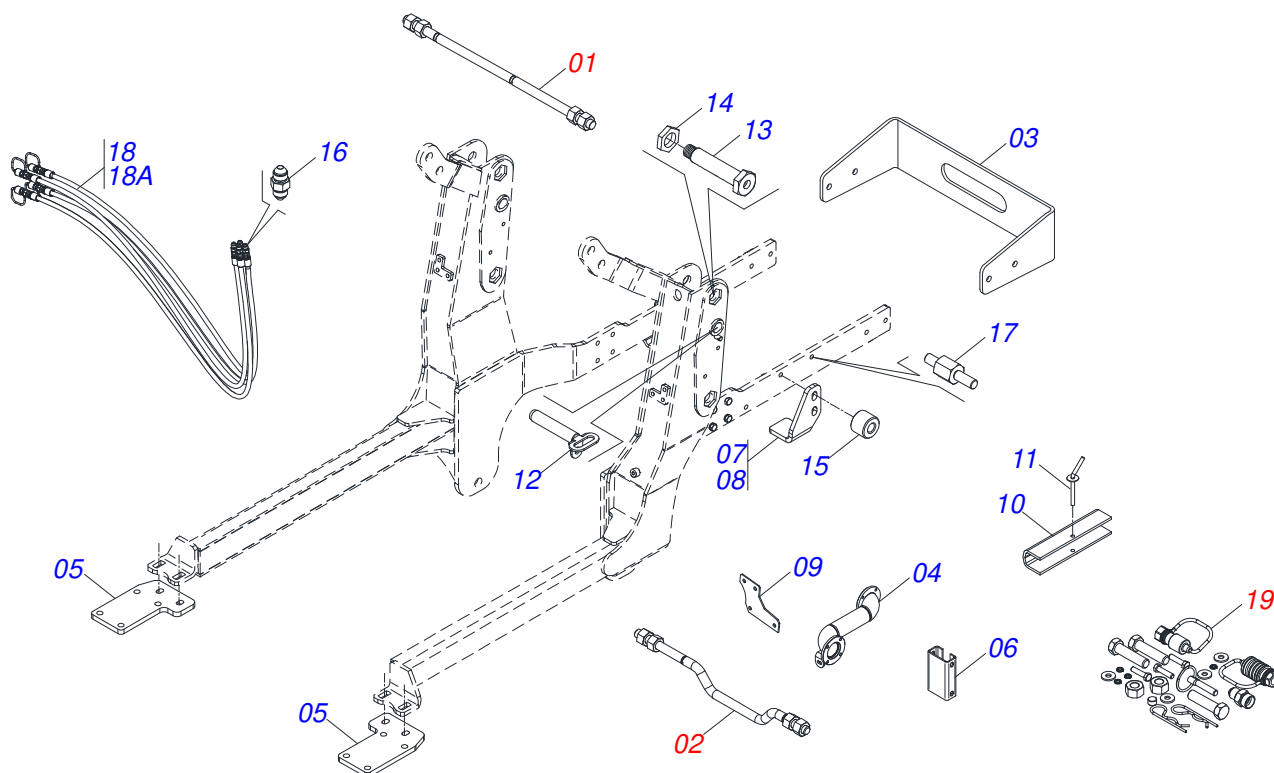

Item	Código	Descrição	Ver Pág.	QT
01	0511043351	VARAO 1.1/4 NC X 1000 COMPLETO	18	01
02	0501047774	VARAO 1.1/4 NC X 850 CURVO COMPLETO	19	01
03	0571017231	PROTEÇÃO FRONTAL		01
04	0531061233	PROLONGADOR ESCAPAMENTO		01
05	0591013410	BASE TRASEIRA FIXAÇÃO CHASSIS		02
06	0591013346	ESPACADOR ESCADA		02
07	0591013343	BATEDOR ESQUERDO		01
08	0591013344	BATEDOR DIREITO		01
09	0591013347	BASE FIXAÇÃO FILTRO		01
10	0531017238	TRAVA TRANSPORTE		02
11	0501068994	EIXO TRAVA 8,30 X 78		02
12	0521067468	EIXO FIXAÇÃO SUPORTE MOVEL		02
13	0581013410	PARAFUSO 1.1/4" UNF X 155		02
14	0581010243	ARRUELA SEXTAVADO EXTERNO 57,5 X 12,50		02
15	0561017343	LUVA 18,26 X 44,45 X 35 ZN PCA CASE 80		12
16	0571018714	NIPLE UNIÃO 3/4"X3/4"UNF(SEXTAVADO 7/8"X50)		04
17	0591013345	PRISION M16 X 2,00 X 5/8 UNC X 105		04
18	0521050403	JOGO DE MANGUEIRA		01
18A	0501080384	MANGUEIRA 3/8 X 3000 TR-TM		04
19	0511033747	PEÇAS EMBALADAS	29	01