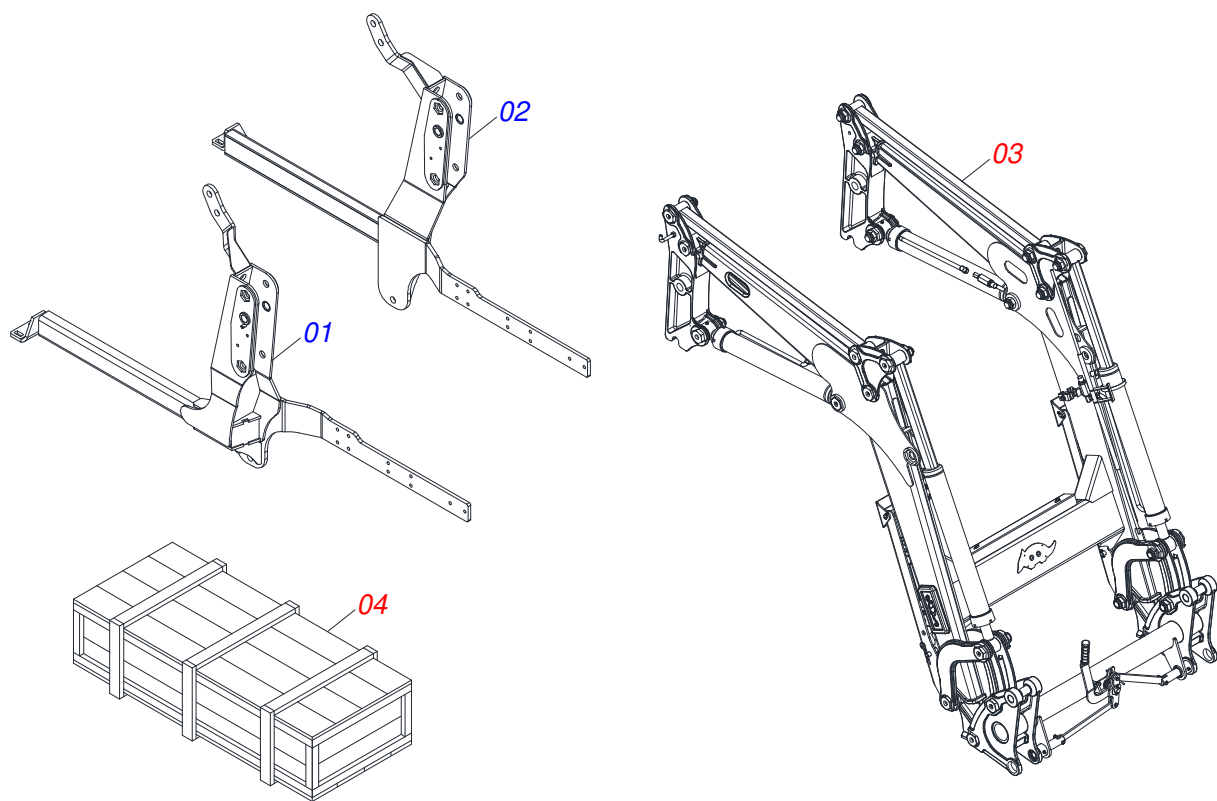

# INDICE

0909096361	CHASSI COMPLETO	.....	1
0531041063	SUPORTE MOVEL COMPLETO - PCA 600	.....	2
0909096310	CONJUNTO HIDRAULICO	.....	3
0521050256	CILINDRO HIDRAULICO DIREITO Ø44,45 X 76,20 X 845 X 555	.....	4
0521050255	CILINDRO HIDRAULICO ESQUERDO Ø44,45 X 76,20 X 845 X 555	.....	5
0521045380	CILINDRO HIDRAULICO DIREITO Ø44,45 X 76,10 X 918	.....	6
0521045379	CILINDRO HIDRAULICO ESQUERDO Ø44,45 X 76,10 X 918	.....	7
0511057772	CONJUNTO VALVULA DE SEGURANÇA R. 3/4UNF JOELHO	.....	8
0909096311	CONJUNTO DESCANSO	.....	9
0909096312	CONJUNTO ARTICULACAO	.....	10
0531041066	SUPORTE MOVEL COMPLETO - PCA PLUS 1500	.....	11
0909096313	CONJUNTO HIDRAULICO	.....	12
0511058222	CILINDRO HIDRAULICO 44,45X76,10X1373X586 DIREITO	.....	13
0511058221	CILINDRO HIDRAULICO 44,45X76,10X1373X586 ESQUERDO	.....	14
0909096314	CONJUNTO DESCANSO	.....	15
0909096315	CONJUNTO ARTICULACAO	.....	16
0521026079	CAIXA COM COMPONENTES	.....	17
0511043351	VARAO 1.1/4 NC X 1000 COMPLETO	.....	18
0501047774	VARAO 1.1/4 NC X 850 CURVO COMPLETO	.....	19
0521045393	CONJUNTO SUPORTE JOY STICK	.....	20
0521045489	COMANDO MONOBLOCO SDM102/2 JOY CAB1,5M	.....	21
0501053834	MACHO ENGATE RAPIDO 1/2 NPT	.....	22
0511033748	PECAS EMBALADAS	.....	23
0501053835	FEMEA ENGATE RAPIDO AGRICOLA 1/2 NPT COM TAMPA	.....	24
0521026080	CAIXA COM COMPONENTES	.....	25
0521045676	CONJUNTO COMPLETO COMANDO 3/8 COM MULTICONECTOR M/F	.....	26
0511033749	PECAS EMBALADAS	.....	27
0521026078	CAIXA COM COMPONENTES	.....	28
0511033747	PEÇAS EMBALADAS	.....	29