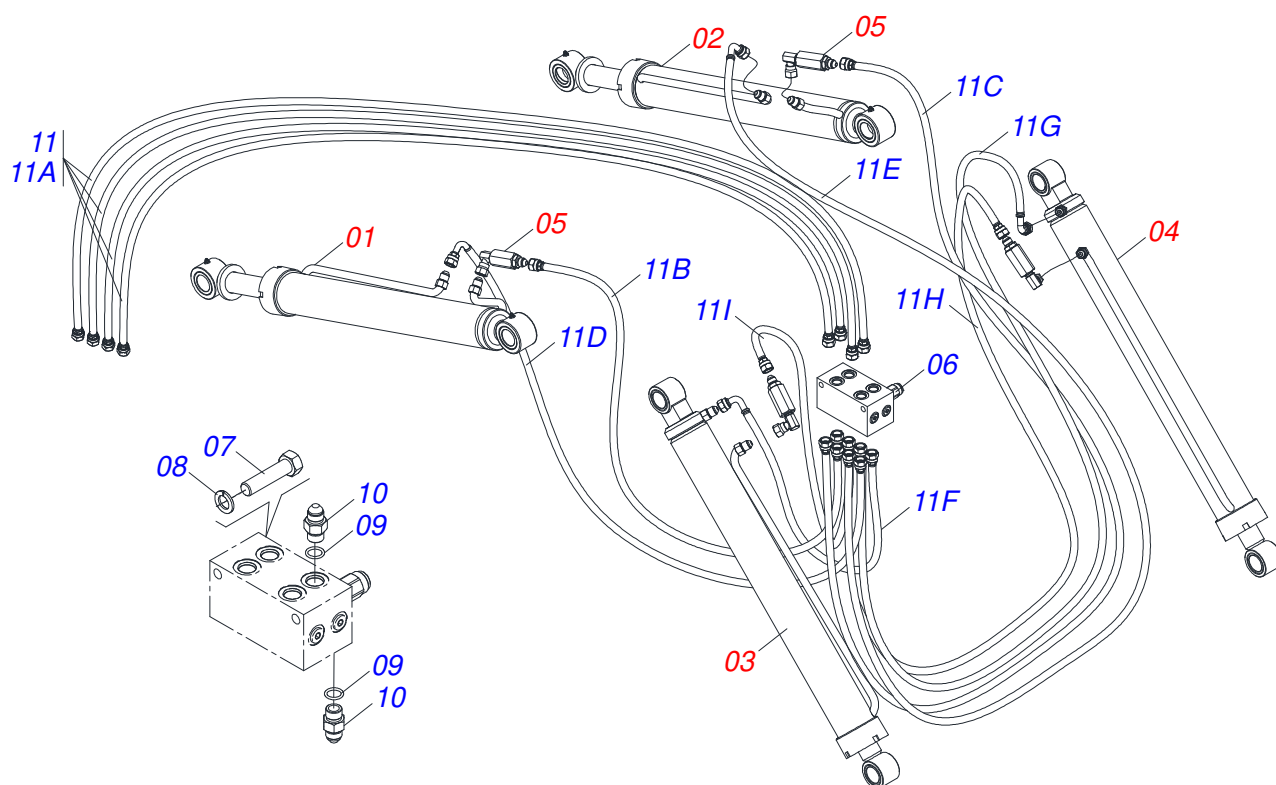

Item	Código	Descrição	Ver Pág.	QT
01	0521050256	CILINDRO HIDRAULICO DIREITO Ø44,45 X 76,20 X 4 845 X 555		01
02	0521050255	CILINDRO HIDRAULICO ESQUERDO Ø44,45 X 76,20 X 5 845 X 555		01
03	0511058222	CILINDRO HIDRAULICO 44,45X76,10X1373X586 DIREITO	13	01
04	0511058221	CILINDRO HIDRAULICO 44,45X76,10X1373X586 ESQUERDO	14	01
05	0511057772	CONJUNTO VALVULA DE SEGURANÇA R. 3/4UNF 8 JOELHO	8	04
06	0503062416	BLOCO COMANDO HFB 150331 HYDRAULIC DESIGNERS		02
07	0503010851	PARAFUSO 7/16 UNC X 3.1/2 C S G.5 1K04803		02
08	0503010180	ARRUELA PRESSAO 7/16 ZN 1K01546		02
09	0503010190	ANEL O RING 2-114 N 3006-9B		12
10	0501010617	NIPLE 3/4 NF X 3/4 NF SEXTAVADO 7/8 X 44		12
11	0511056982	JOGO MANGUEIRA SUPORTE MOVEL		01
11A	0501080452	MANGUEIRA 3/8 X 2500 TR-TR		04
11B	0501080127	MANGUEIRA 3/8 X 1150 TR-TR		01
11C	0501080483	MANGUEIRA 3/8 X 2200 TR-TR		01
11D	0501080348	MANGUEIRA 3/8 X 1200 TR-TC		01
11E	0501080451	MANGUEIRA 3/8 X 2400 TR-TC		01
11F	0501080375	MANGUEIRA 3/8 X 600 TR-TC		01
11G	0501080419	MANGUEIRA 3/8 X 2100 TR-TC		01
11H	0501080320	MANGUEIRA 3/8 X 2100 TR-TR		01
11I	0501080027	MANGUEIRA 3/8 X 1000 TR-TR		01