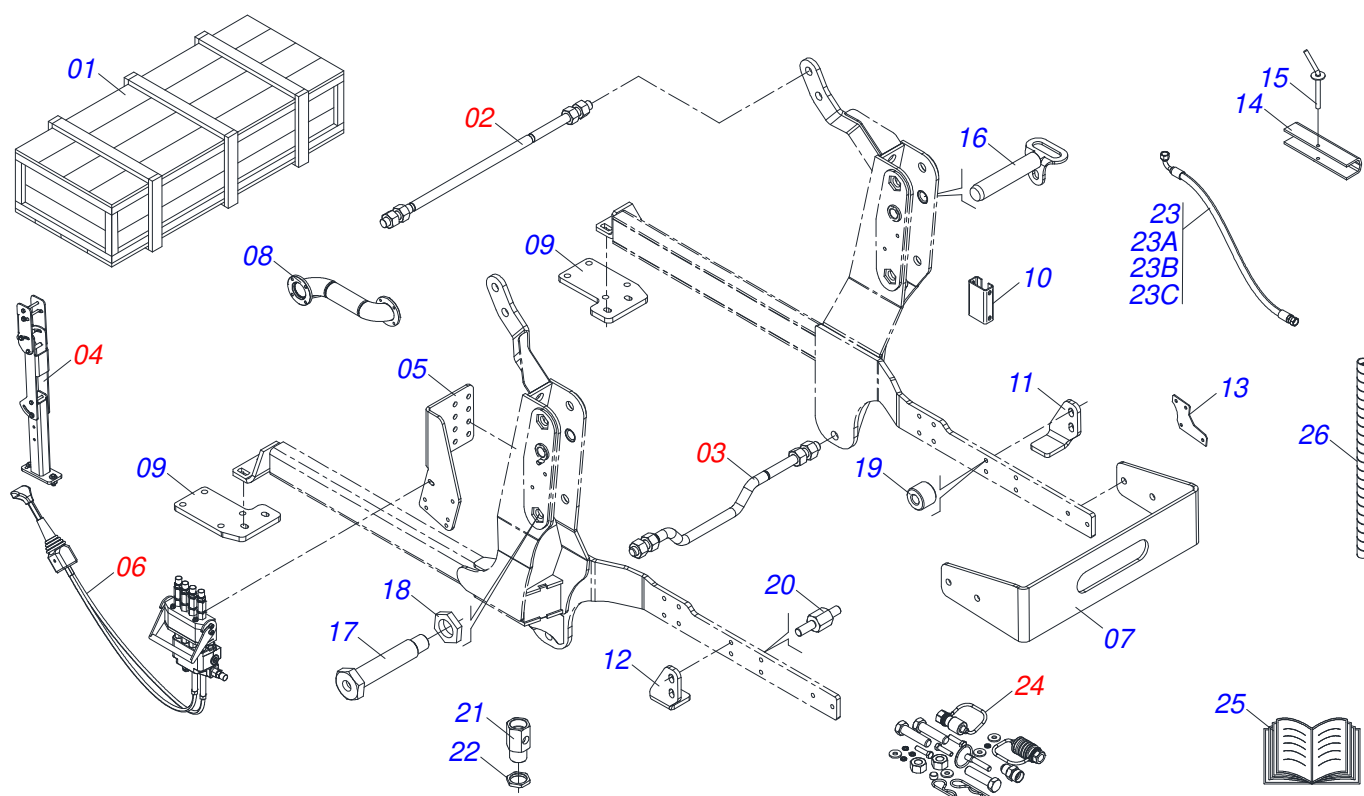

Item	Código	Descrição	Ver Pág.	QT
01	0501100416	CAIXA MADEIRA 1600 X 580 X 250		01
02	0511043351	VARAO 1.1/4 NC X 1000 COMPLETO	18	01
03	0501047774	VARAO 1.1/4 NC X 850 CURVO COMPLETO	19	01
04	0521045393	CONJUNTO SUPORTE JOY STICK	20	01
05	0581017015	BASE FIXACAO COMANDO		01
06	0521045676	CONJUNTO COMPLETO COMANDO 3/8 COM 26 MULTICONECTOR M/F		01
07	0571017231	PROTEÇÃO FRONTAL		01
08	0531061233	PROLONGADOR ESCAPAMENTO		01
09	0591013410	BASE TRASEIRA FIXAÇÃO CHASSIS		02
10	0591013346	ESPAÇADOR ESCADA		02
11	0591013343	BATEDOR ESQUERDO		01
12	0591013344	BATEDOR DIREITO		01
13	0591013347	BASE FIXACAO FILTRO		01
14	0531017238	TRAVA TRANSPORTE		02
15	0501068994	EIXO TRAVA 8,30 X 78		02
16	0521067468	EIXO FIXAÇÃO SUPORTE MOVEL		02
17	0581013410	PARAFUSO 1.1/4" UNF X 155		02
18	0581010243	ARRUELA SEXTAVADO EXTERNO 57,5 X 12,50		02
19	0561017343	LUVA 18,26 X 44,45 X 35 ZN PCA CASE 80		12
20	0591013345	PRISION M16 X 2,00 X 5/8 UNC X 105		04
21	0591014879	CORPO ADAPTADOR RETORNO COMANDO		01
22	0591014880	CONTRA PORCA 1.1/4 BSP 11 FPP		01
23	0521057822	JOGO MANGUEIRA		01
23A	0501080119	MANGUEIRA 1/2 X 1200 TR-TC		01
23B	0501080058	MANGUEIRA 1/2 X 1400 TR-TC		01
23C	0501080283	MANGUEIRA 1/2 X 2600 TC-TC		01
24	0511033749	PECAS EMBALADAS	27	01
25	0511033668	SACO COM MANUAL INSTRUÇÕES		01
26	0581010090	MOLA PROTECAO PLASTICA MANGUEIRA 3/4 X 900MM		02