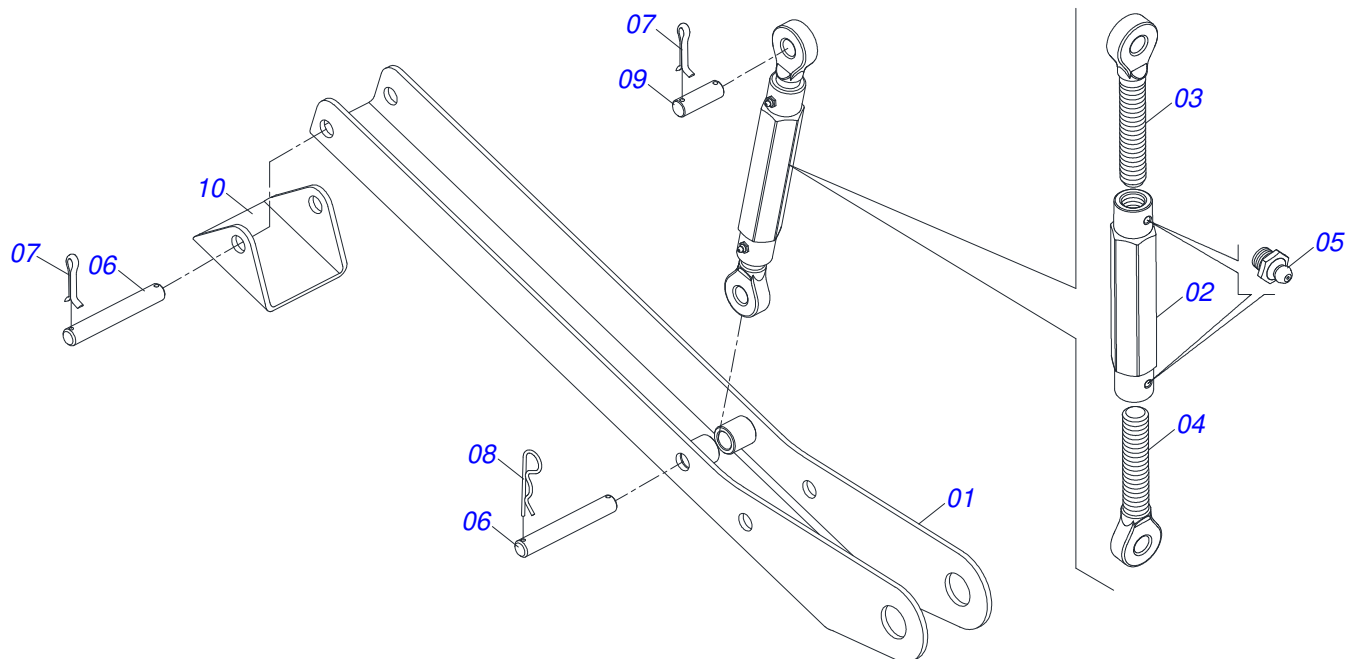

Item	Código	Descrição	Ver Pág.	QT
01	0521065756	BRACO DESCANSO		02
02	0502012530	CORPO PORCA REGULAGEM R1		02
03	0502012562	FUSO R1 X 160 ESQUERDO		02
04	0502012529	FUSO R1 X 160 DIREITO		02
05	0503010002	GRAXEIRA 1800		04
06	0571018253	EIXO JUNCAO 3/4 X 133		04
07	0503010071	CONTRAPINO 3/16 X 1		06
08	0503030012	CUPILHA 4 X 88		02
09	0561015578	EIXO JUNCAO 3/4 X 56		02
10	0571018252	SAPATA DESCANSO		02