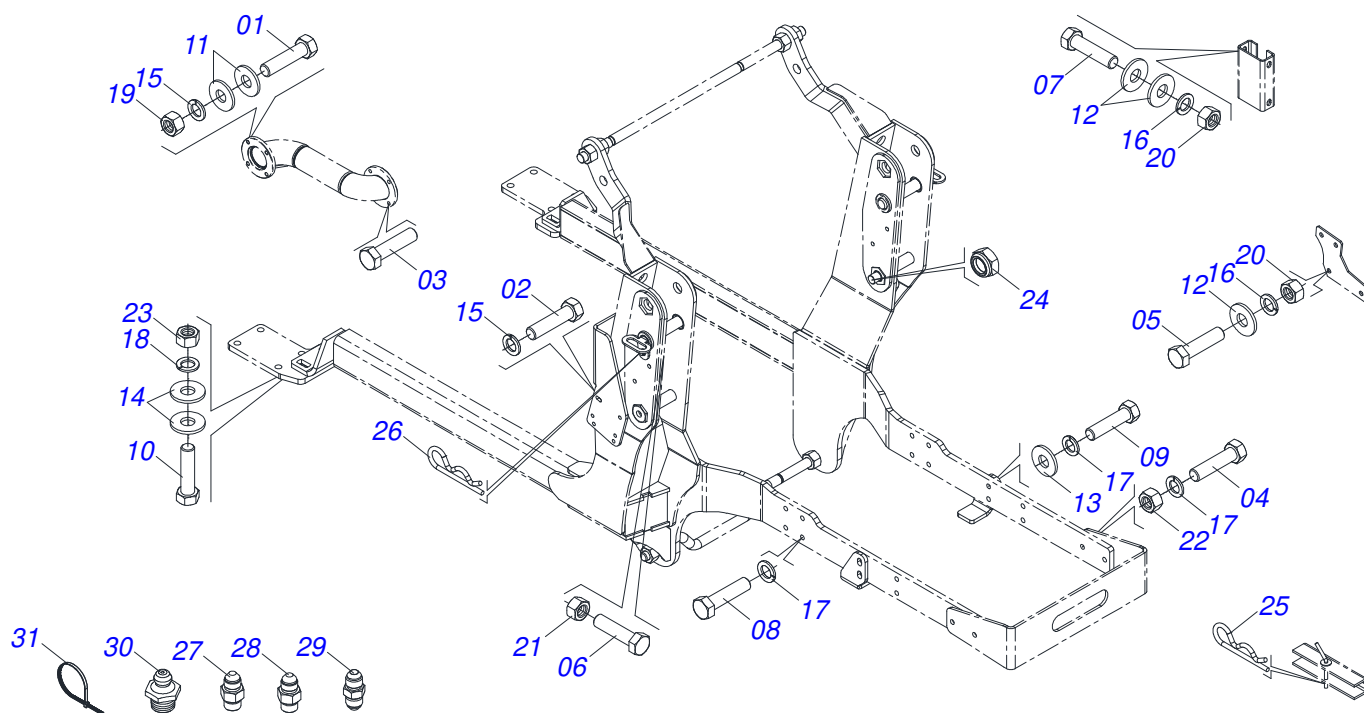

Item	Código	Descrição	Ver Pág.	QT
01	0503010421	PARAFUSO 5/16 UNC X 1.1/2 C S G.2 ZN		04
02	0503016506	PARAFUSO 5/16 UNC X 3/4 C S G.5 ZN		04
03	0503015114	PARAFUSO M8X1,25X22 CS 8.8 ZN		04
04	0501010100	PARAFUSO 5/8 UNC X 2 CS G.5 ZN		04
05	0501010161	PARAFUSO 1/2 UNC X 1.1/4 C S G.2 ZN		02
06	0501010077	PARAFUSO 1/2 UNC X 2 C S G.2 ZN		02
07	0503011411	PARAFUSO 1/2 UNC X 5.1/2 C S G.5 ZN		04
08	0503012833	PARAFUSO M16 X 2,00 X 90 C.S. 109 ZN		08
09	0503014594	PARAFUSO M16 X 2 X 115 C S 8.8 ZN		04
10	0501010827	PARAFUSO 3/4 UNC X 2.3/4 C S G.5 ZN		04
11	0501010694	ARRUELA LISA 8,50 X 18 X 1,50 ZN		09
12	0511017302	ARRUELA LISA 13,50 X 32,50 X 3,0 ZN		10
13	0501012140	ARRUELA LISA 16,50 X 40 X 4,00 ZN		04
14	0501010322	ARRUELA LISA 20,50 X 46 X 4,00 ZN		08
15	0503010179	ARRUELA PRESSAO 5/16 ZN 1K01528		08
16	0503010019	ARRUELA PRESSAO 1/2 ZN 1K01556		06
17	0503010027	ARRUELA PRESSAO 5/8 ZN 1K01574		20
18	0503010023	ARRUELA PRESSAO 3/4 ZN 1K01584		04
19	0503010337	PORCA SEXTAVADA 5/16 UNC G.5 ZN		04
20	0503010028	PORCA SEXTAVADO 1/2 UNF G.5 ZN		06
21	0503011336	PORCA SEXTAVADA AUTOTRAVANTE MEC/TORQUE 1/2 UNC G.5 ZN		02
22	0503010013	PORCA SEXTAVADA 5/8 UNC G.5 ZN		08
23	0503010014	PORCA SEXTAVADA 3/4 UNC (PESADA) G.5 ZN		04
24	0503010044	PORCA SEXTAVADA AUTOTRAVANTE COM NYLON 1.1/4 UNF BAIXA G.5 ZN		02
25	0503030012	CUPILHA 4 X 88		02
26	0503030168	CUPILHA 3 X 50		02
27	0501010590	NIPLE R 7/8 NF SEXTAVADO 1 X 48 1G21300		01
28	0501011460	NIPLE 7/8 NF X 3/4 NF SEXTAVADO 1X46 ZN		02
29	0503034526	NIPLE UNIAO R.7/8 UNF X R.7/8 UNF X 58		01
30	0503010002	GRAXEIRA 1800		02