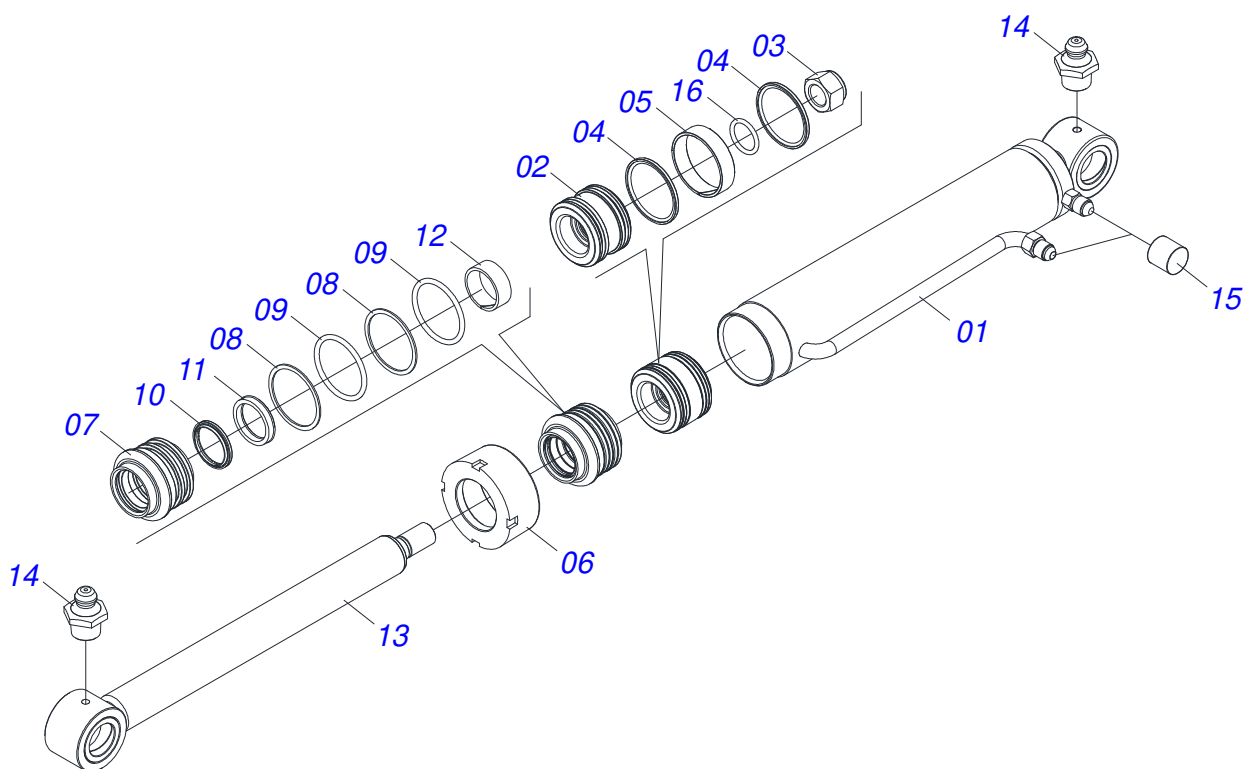

Item	Código	Descrição	Ver Pág.	QT
01	0521067486	CAMISA ESQUERDA 76,20 X 740,50		01
02	0581010304	EMBOLO 44,45 X 76,20		01
03	0503010063	PORCA SEXTAVADO AUTOTRAVANTE COM NYLON 1 UNS ALTA G.5 ZN		01
04	0503018138	ANEL BS OE076205200211C BR		02
05	0503018140	ANEL GUIA W2-3000-750 (1147)		01
06	0502011899	TAMPA MOVEL 76,2		01
07	0581010301	SUPORTE ANEIS 44,45 X 76,20		01
08	0503011059	ANEL BACK-UP 8-334 1G31146		02
09	0503010343	ANEL O RING 2-334 N 3006-9B 1G85259		02
10	0503010761	ANEL RASPADOR		01
11	0503017937	GAXETA 1870-1750-375-B POLYMAX		01
12	0503017938	ANEL GUIA W2-2000-750 (1734)		01
13	0521067543	HASTE 44,45 X 774		01
14	0503010002	GRAXEIRA 1800		02
15	0503030385	PLUG CILINDRICO N-002		02
16	0503010042	ANEL O RING 2-214 N 3006-9B 1G05116		01
17	0511032293	JOGO REP COMPL CIL 44,45 X 76,20		01