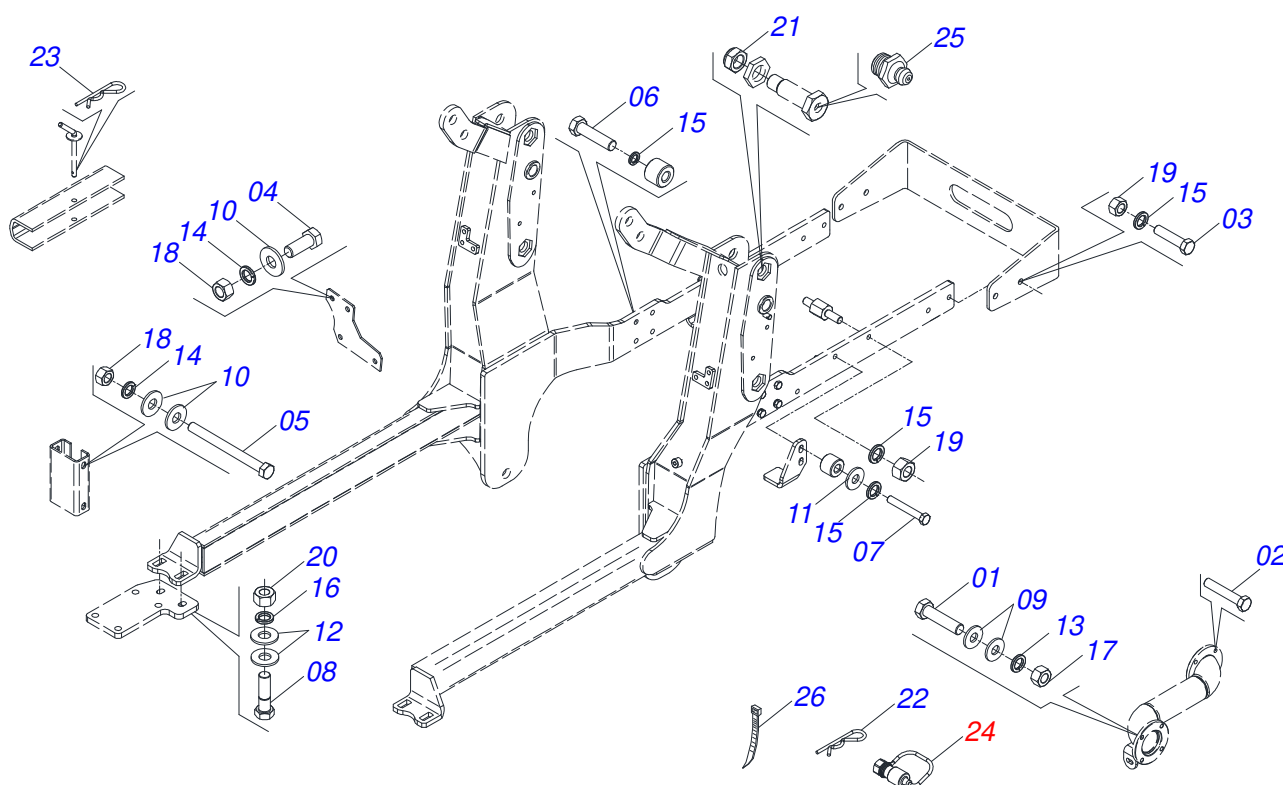

Item	Código	Descrição	Ver Pág.	QT
01	0503010421	PARAFUSO 5/16 UNC X 1.1/2 C S G.2 ZN		04
02	0503015114	PARAFUSO M8X1,25X22 CS 8.8 ZN		04
03	0501010100	PARAFUSO 5/8 UNC X 2 CS G.5 ZN		04
04	0501010161	PARAFUSO 1/2 UNC X 1.1/4 C S G.2 ZN		02
05	0503011411	PARAFUSO 1/2 UNC X 5.1/2 C S G.5 ZN		04
06	0503012833	PARAFUSO M16 X 2,00 X 90 C.S. 109 ZN		08
07	0503014594	PARAFUSO M16 X 2 X 115 C S 8.8 ZN		04
08	0501010827	PARAFUSO 3/4 UNC X 2.3/4 C S G.5 ZN		04
09	0501010694	ARRUELA LISA 8,50 X 18 X 1,50 ZN		08
10	0511017302	ARRUELA LISA 13,50 X 32,50 X 3,0 ZN		10
11	0501012140	ARRUELA LISA 16,50 X 40 X 4,00 ZN		04
12	0501010322	ARRUELA LISA 20,50 X 46 X 4,00 ZN		08
13	0503010179	ARRUELA PRESSAO 5/16 UNC 1K01528		04
14	0503010019	ARRUELA PRESSAO 1/2 ZN 1K01556		06
15	0503010027	ARRUELA PRESSAO 5/8 ZN 1K01574		20
16	0503010023	ARRUELA PRESSAO 3/4 ZN 1K01584		04
17	0503010337	PORCA SEXTAVADA 5/16 UNC G.5 ZN		04
18	0503010028	PORCA SEXTAVADO 1/2 UNF G.5 ZN		06
19	0503010013	PORCA SEXTAVADA 5/8 UNC G.5 ZN		08
20	0503010014	PORCA SEXTAVADA 3/4 UNC (PESADA) G.5 ZN		04
21	0503010044	PORCA SEXTAVADA AUTOTRAVANTE COM NYLON 1.1/4 UNF BAIXA G.5 ZN		02
22	0503030012	CUPILHA 4 X 88		02
23	0503030168	CUPILHA 3 X 50		02
24	0501053834	MACHO ENGATE RAPIDO 1/2 NPT	22	04
25	0503010002	GRAXEIRA 1800		02
26	0503013527	ABRACADEIRA ZIPER 28CM 1G01144		10