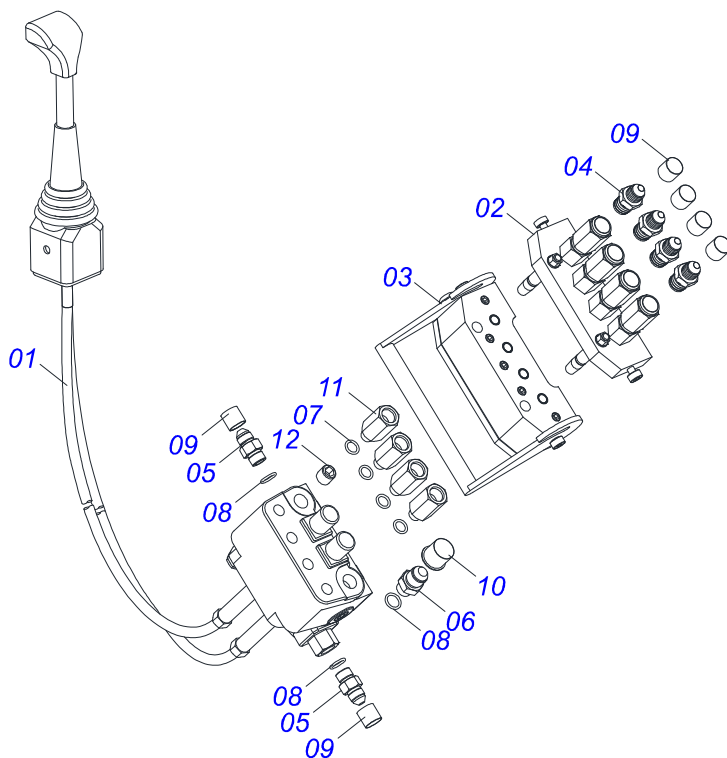

**PCA 600 / PCA PLUS 1500 - VALTRA - S/A**  
**PECAS EMBALADAS**

Página 23  
0511033748

Item	Código	Descrição	Ver Pág.	QT
31	0501053835	FEMEA ENGATE RAPIDO AGRICOLA 1/2 NPT COM TAMPA	24	04
32	0503010002	GRAXEIRA 1800		02
33	0503013527	ABRACADEIRA ZIPER 28CM 1G01144		10

Item	Código	Descrição	Ver Pág.	QT
01	0503011883	TAMPA PLASTICA PARA ENGATE RAPIDO FEMEA		01
02	0503011628	FEMEA ENGATE RAPIDO AGRICOLA 1/2 NPT (A/E/N)		01

Item	Código	Descrição	Ver Pág.	QT
01	0501100416	CAIXA MADEIRA 1600 X 580 X 250		01
02	0511043351	VARAO 1.1/4 NC X 1000 COMPLETO	18	01
03	0501047774	VARAO 1.1/4 NC X 850 CURVO COMPLETO	19	01
04	0521045393	CONJUNTO SUPORTE JOY STICK	20	01
05	0581017015	BASE FIXACAO COMANDO		01
06	0521045676	CONJUNTO COMPLETO COMANDO 3/8 COM 26 MULTICONECTOR M/F		01
07	0571017231	PROTEÇÃO FRONTAL		01
08	0531061233	PROLONGADOR ESCAPAMENTO		01
09	0591013410	BASE TRASEIRA FIXAÇÃO CHASSIS		02
10	0591013346	ESPAÇADOR ESCADA		02
11	0591013343	BATEDOR ESQUERDO		01
12	0591013344	BATEDOR DIREITO		01
13	0591013347	BASE FIXACAO FILTRO		01
14	0531017238	TRAVA TRANSPORTE		02
15	0501068994	EIXO TRAVA 8,30 X 78		02
16	0521067468	EIXO FIXAÇÃO SUPORTE MOVEL		02
17	0581013410	PARAFUSO 1.1/4" UNF X 155		02
18	0581010243	ARRUELA SEXTAVADO EXTERNO 57,5 X 12,50		02
19	0561017343	LUVA 18,26 X 44,45 X 35 ZN PCA CASE 80		12
20	0591013345	PRISION M16 X 2,00 X 5/8 UNC X 105		04
21	0591014879	CORPO ADAPTADOR RETORNO COMANDO		01
22	0591014880	CONTRA PORCA 1.1/4 BSP 11 FPP		01
23	0521057822	JOGO MANGUEIRA		01
23A	0501080119	MANGUEIRA 1/2 X 1200 TR-TC		01
23B	0501080058	MANGUEIRA 1/2 X 1400 TR-TC		01
23C	0501080283	MANGUEIRA 1/2 X 2600 TC-TC		01
24	0511033749	PECAS EMBALADAS	27	01
25	0511033668	SACO COM MANUAL INSTRUÇÕES		01
26	0581010090	MOLA PROTECAO PLASTICA MANGUEIRA 3/4 X 900MM		02