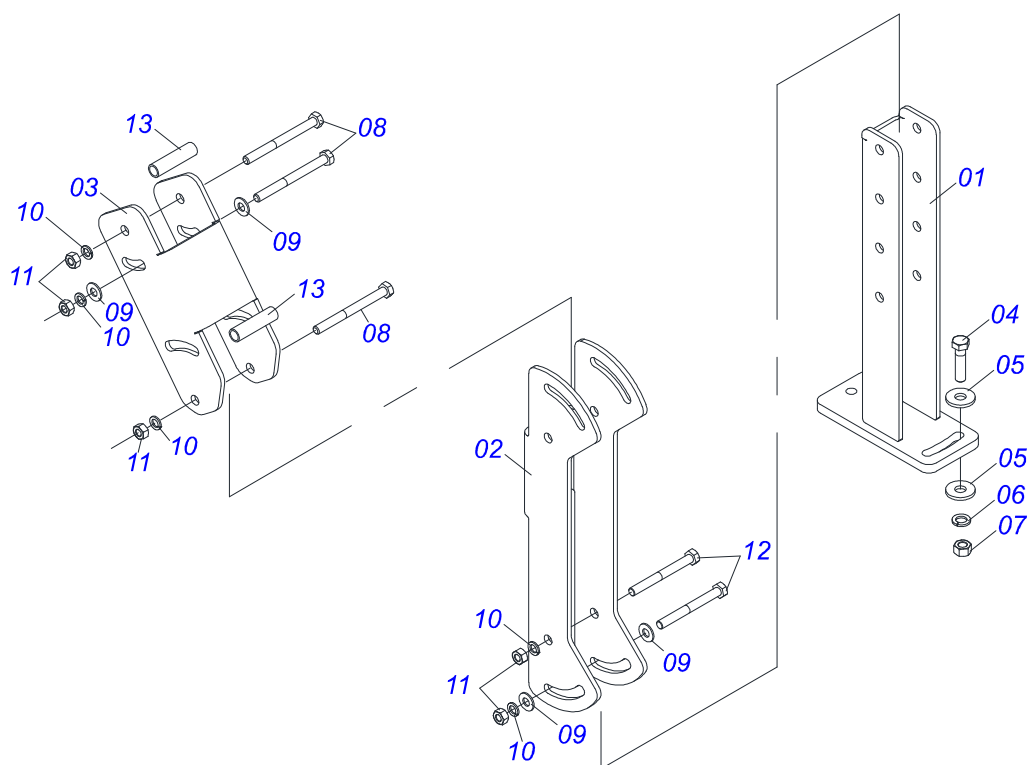

Item	Código	Descrição	Ver Pág.	QT
01	0501100416	CAIXA MADEIRA 1600 X 580 X 250		01
02	0511043351	VARAO 1.1/4 NC X 1000 COMPLETO	18	01
03	0501047774	VARAO 1.1/4 NC X 850 CURVO COMPLETO	19	01
04	0521045393	CONJUNTO SUPORTE JOY STICK	20	01
05	0581017015	BASE FIXACAO COMANDO		01
06	0521045489	COMANDO MONOBLOCO SDM102/2 JOY CAB1,5M	21	01
07	0571017231	PROTEÇÃO FRONTAL		01
08	0531061233	PROLONGADOR ESCAPAMENTO		01
09	0591013410	BASE TRASEIRA FIXAÇÃO CHASSIS		02
10	0591013346	ESPACADOR ESCADA		02
11	0591013343	BATEDOR ESQUERDO		01
12	0591013344	BATEDOR DIREITO		01
13	0591013347	BASE FIXACAO FILTRO		01
14	0531017238	TRAVA TRANSPORTE		02
15	0501068994	EIXO TRAVA 8,30 X 78		02
16	0521067468	EIXO FIXAÇÃO SUPORTE MOVEL		02
17	0581013410	PARAFUSO 1.1/4" UNF X 155		02
18	0581010243	ARRUELA SEXTAVADO EXTERNO 57,5 X 12,50		02
19	0561017343	LUVA 18,26 X 44,45 X 35 ZN PCA CASE 80		12
20	0591013345	PRISION M16 X 2,00 X 5/8 UNC X 105		04
21	0591014879	CORPO ADAPTADOR RETORNO COMANDO		01
22	0591014880	CONTRA PORCA 1.1/4 BSP 11 FPP		01
23	0521057822	JOGO MANGUEIRA		01
23A	0501080119	MANGUEIRA 1/2 X 1200 TR-TC		01
23B	0501080058	MANGUEIRA 1/2 X 1400 TR-TC		01
23C	0501080283	MANGUEIRA 1/2 X 2600 TC-TC		01
24	0511033748	PECAS EMBALADAS	23	01
25	0511033668	SACO COM MANUAL INSTRUÇÕES		01
26	0581010090	MOLA PROTECAO PLASTICA MANGUEIRA 3/4 X 900MM		02

Item	Código	Descrição	Ver Pág.	QT
01	0501010087	PORCA 1.1/4 UNC SEXTAVADA 2 ZN		04
02	0541015018	VARAO 1.1/4 NC X 1000		01

Item	Código	Descrição	Ver Pág.	QT
01	0521010387	VARAO 1.1/4 UNC X 850 CURVO		01
02	0501010087	PORCA 1.1/4 UNC SEXTAVADA 2 ZN		04