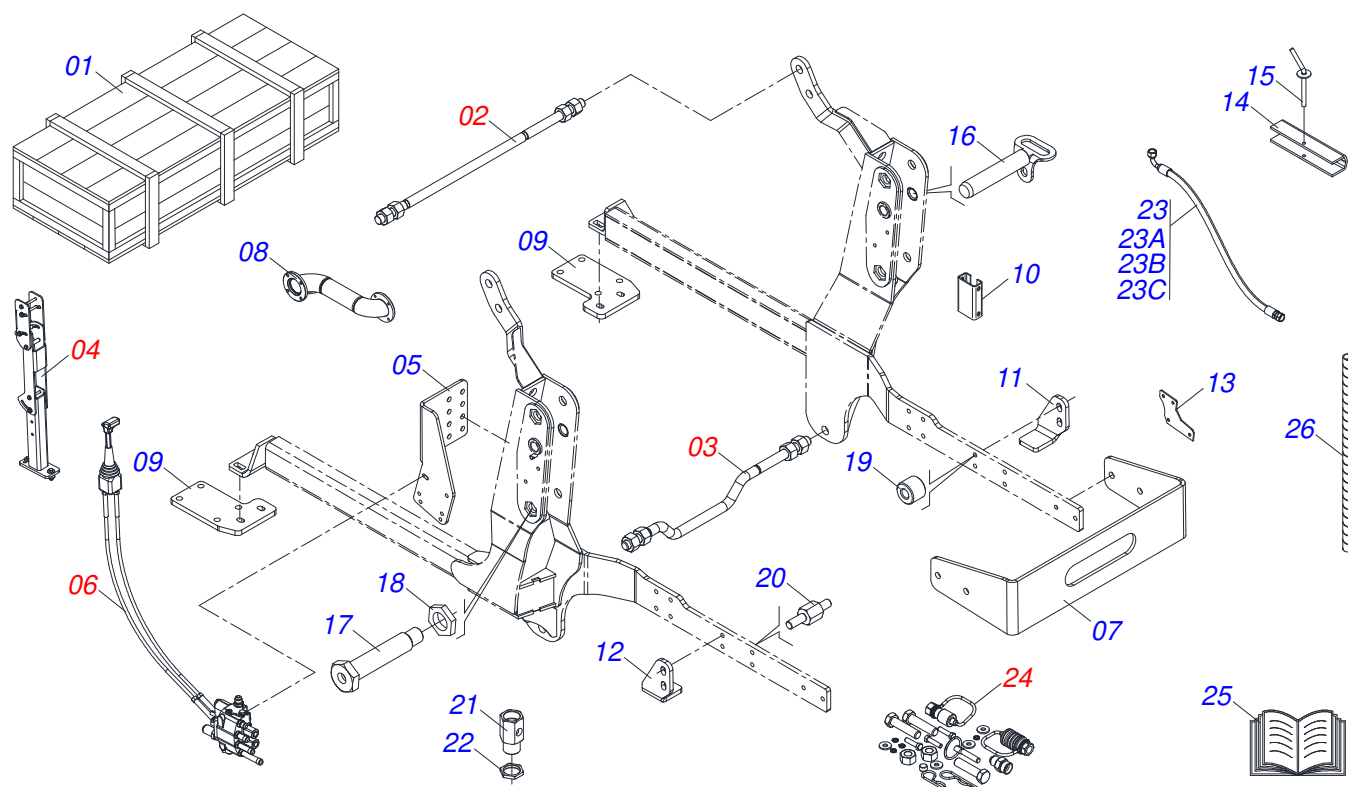

Item	Código	Descrição	Ver Pág.	QT
01	0501100416	CAIXA MADEIRA 1600 X 580 X 250		01
02	0511043351	VARAO 1.1/4 NC X 1000 COMPLETO	18	01
03	0501047774	VARAO 1.1/4 NC X 850 CURVO COMPLETO	19	01
04	0521045393	CONJUNTO SUPORTE JOY STICK	20	01
05	0581017015	BASE FIXACAO COMANDO		01
06	0521045489	COMANDO MONOBLOCO SDM102/2 JOY CAB1,5M	21	01
07	0571017231	PROTEÇÃO FRONTAL		01
08	0531061233	PROLONGADOR ESCAPAMENTO		01
09	0591013410	BASE TRASEIRA FIXAÇÃO CHASSIS		02
10	0591013346	ESPACADOR ESCADA		02
11	0591013343	BATEDOR ESQUERDO		01
12	0591013344	BATEDOR DIREITO		01
13	0591013347	BASE FIXACAO FILTRO		01
14	0531017238	TRAVA TRANSPORTE		02
15	0501068994	EIXO TRAVA 8,30 X 78		02
16	0521067468	EIXO FIXAÇÃO SUPORTE MOVEL		02
17	0581013410	PARAFUSO 1.1/4" UNF X 155		02
18	0581010243	ARRUELA SEXTAVADO EXTERNO 57,5 X 12,50		02
19	0561017343	LUVA 18,26 X 44,45 X 35 ZN PCA CASE 80		12
20	0591013345	PRISION M16 X 2,00 X 5/8 UNC X 105		04
21	0591014879	CORPO ADAPTADOR RETORNO COMANDO		01
22	0591014880	CONTRA PORCA 1.1/4 BSP 11 FPP		01
23	0521057822	JOGO MANGUEIRA		01
23A	0501080119	MANGUEIRA 1/2 X 1200 TR-TC		01
23B	0501080058	MANGUEIRA 1/2 X 1400 TR-TC		01
23C	0501080283	MANGUEIRA 1/2 X 2600 TC-TC		01
24	0511033748	PECAS EMBALADAS	23	01
25	0511033668	SACO COM MANUAL INSTRUÇÕES		01
26	0581010090	MOLA PROTECAO PLASTICA MANGUEIRA 3/4 X 900MM		02