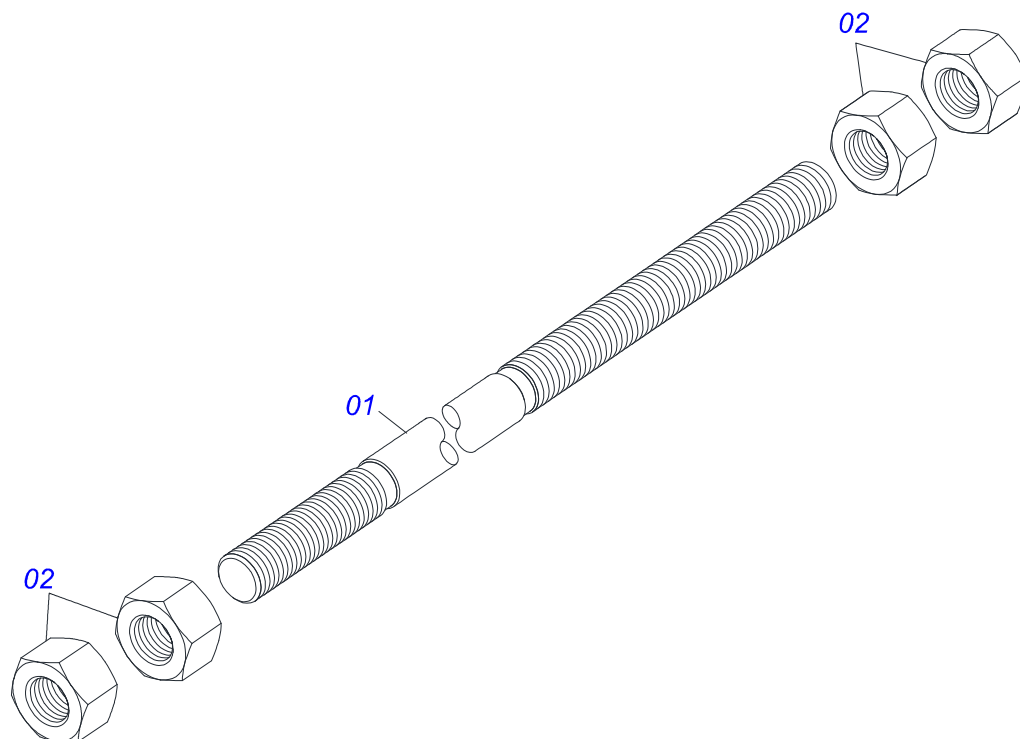

Item	Código	Descrição	Ver Pág.	QT
01	0561010598	VARAO R 1.1/4 UNC 7FPP X 1140		01
02	0501010087	PORCA 1.1/4 UNC SEXTAVADA 2 ZN		04