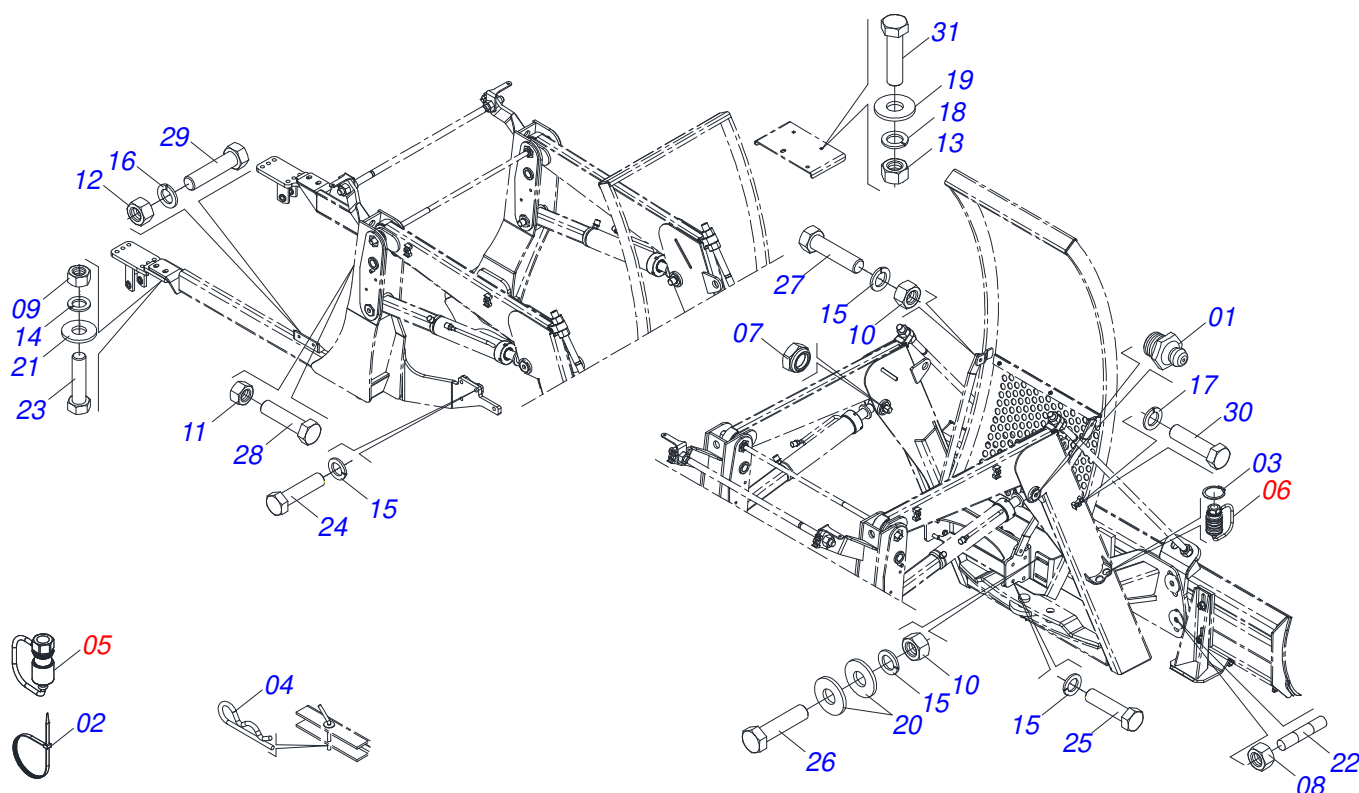

Item	Código	Descrição	Ver Pág.	QT
01	0503010002	GRAXEIRA 1800		06
02	0503013527	ABRACADEIRA ZIPER 28CM 1G01144		10
03	0503010217	ANEL RETENTOR PARA EIXO 501040		04
04	0503030168	CUPILHA 3 X 50		02
05	0501053834	MACHO ENGATE RAPIDO 1/2 NPT	15	04
06	0501053835	FEMEA ENGATE RAPIDO AGRICOLA 1/2 NPT COM TAMPA	16	02
07	0503010044	PORCA SEXTAVADA AUTOTRAVANTE COM NYLON 1.1/4 UNF BAIXA G.5 ZN		06
08	0501010059	PORCA SEXTAVADA 1 UNC (PESADA) G.5 ZN		04
09	0503010014	PORCA SEXTAVADA 3/4 UNC (PESADA) G.5 ZN		04
10	0503010013	PORCA SEXTAVADA 5/8 UNC G.5 ZN		12
11	0503011336	PORCA SEXTAVADA AUTOTRAVANTE MEC/TORQUE 1/2 UNC G.5 ZN		02
12	0503010060	PORCA SEXTAVADA 1/2 UNC G.5 ZN		01
13	0503010026	PORCA SEXTAVADA 3/8 UNC G.5 ZN		02
14	0503010023	ARRUELA PRESSAO 3/4 ZN		04
15	0503010027	ARRUELA PRESSAO 5/8 ZN 1K01574		24
16	0503010019	ARRUELA PRESSAO 1/2 ZN		01
17	0503010180	ARRUELA PRESSAO 7/16 ZN		05
18	0503010025	ARRUELA PRESSAO 3/8 ZN 1K01527		02
19	0501011517	ARRUELA LISA 9,50 X 28,50 X 3,00 ZN		02
20	0501012140	ARRUELA LISA 16,50 X 40 X 4,00 ZN		10
21	0501010322	ARRUELA LISA 20,50 X 46 X 4,00 ZN		08
22	0561016755	PRISIONEIRO 1 UNC X 1 UNC X 76 ZN		04
23	0501010827	PARAFUSO 3/4 UNC X 2.3/4 C S G.5 ZN		04
24	0503012573	PARAFUSO M16 X 2 X 65 C S 10.9 BIC ZN		08
25	0503011188	PARAFUSO M16X 2 X 50 CS 8.8 ZN 1K19302		04
26	0503010899	PARAFUSO 5/8 UNC X 2.1/4 C S G.5 ZN		04
27	0501010100	PARAFUSO 5/8 UNC X 2 CS G.5 ZN		08
28	0501010077	PARAFUSO 1/2 UNC X 2 C S G.2 ZN		02
29	0503010238	PARAFUSO 1/2 UNC X 1.3/4 CS G.2 ZN		01