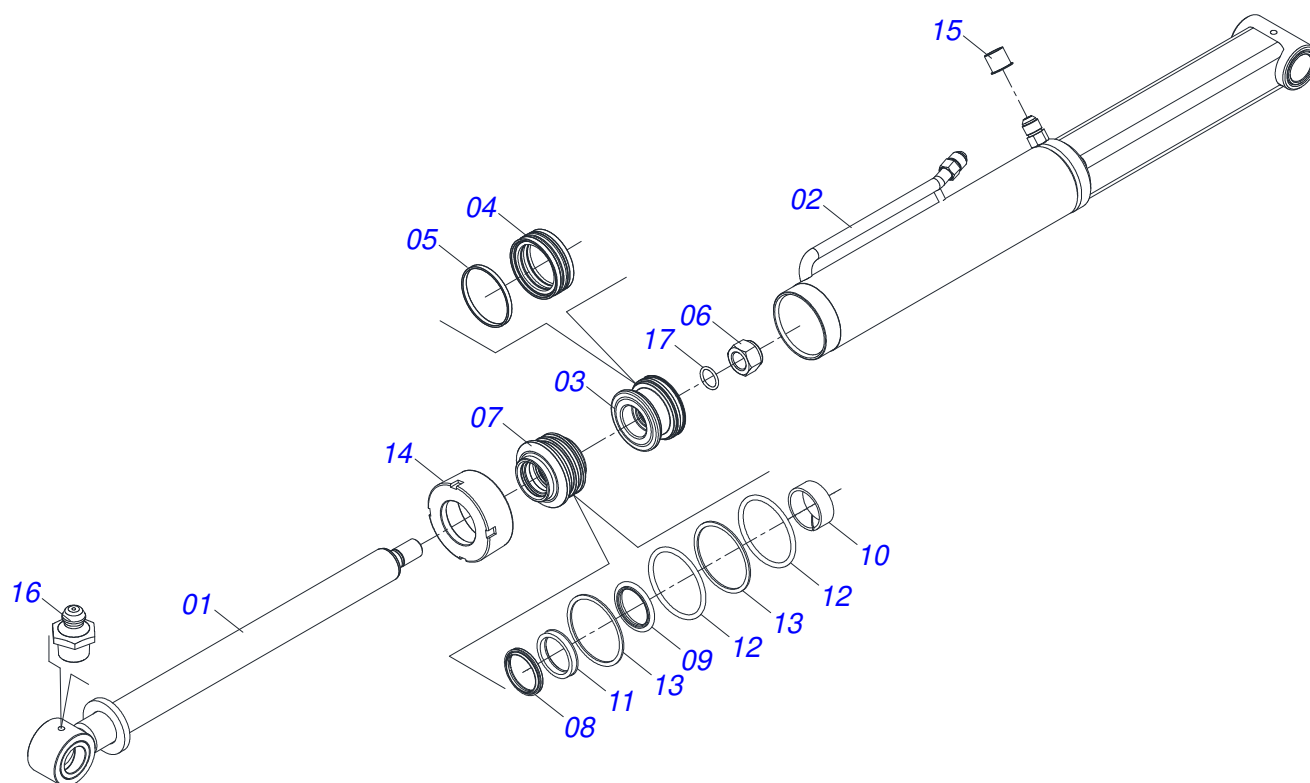

Item	Código	Descrição	Ver Pág.	QT
01	0501018845	VARAO 1.1/4 X 850 CBT 8450-4		01
02	0501010087	PORCA 1.1/4 UNC SEXTAVADA 2 ZN		04

Item	Código	Descrição	Ver Pág.	QT
01	0561010598	VARAO R 1.1/4 UNC 7FPP X 1140		01
02	0501010087	PORCA 1.1/4 UNC SEXTAVADA 2 ZN		04

Item	Código	Descrição	Ver Pág.	QT
01	0581016637	VARAO 1.1/4 X 1730 PD MF 6711		01
02	0502012180	ARRUELA CONICA		02
03	0501010087	PORCA 1.1/4 UNC SEXTAVADA 2 ZN		04

Item	Código	Descrição	Ver Pág.	QT
01	0521049956	CILINDRO HIDRAULICO 44,45 X 85,72 X 1045 X 354 ESQUERDO	11	01
02	0521049955	CILINDRO HIDRAULICO 44,45 X 85,72 X 1045 X 354 DIREITO	12	01
03	0521064869	DISTRIBUIDOR OLEO T 7/8UNF JIC		01
04	0511057771	CONJUNTO VALVULA SEGURANÇA R.7/8UNF JOELHO	13	02
05	0521059522	JOGO MANGUEIRA		01
05A	0501080013	MANGUEIRA 1/2 X 850 TR-TC		01
05B	0501080022	MANGUEIRA 1/2 X 1100 TR-TR		01
05C	0501080016	MANGUEIRA 1/2 X 2800 TR-TC		01
05D	0501080269	MANGUEIRA 1/2 X 3000 TR-TC		01
05E	0501081746	MANGUEIRA 1/2 X 3200 TR-TM		02
05F	0501080286	MANGUEIRA 1/2 X 6200 TR-TM		02

Item	Código	Descrição	Ver Pág.	QT
01	0511071873	CORPO CAMISA 85,72 X 865 ESQUERDO		01
02	0531060777	HASTE 44,45 X 597,5		01
03	0571019710	EMBOLO 44,45 X 85,72 CILINDRO HIDRAULICO		01
04	0503017935	ANEL ZW 008500260 AGEL		01
05	0503018144	ANEL GUIA 6W6-3375-250		01
06	0503010042	ANEL O RING 2-214 N 3006-9B 1G05116		01
07	0503010063	PORCA SEXTAVADO AUTOTRAVANTE COM NYLON 1 UNS ALTA G.5 ZN		01
08	0571019711	SUPORTE ANEIS 44,45 X 85,72		01
09	0503010761	ANEL RASPADOR		01
10	0503017936	ANEL OD 044405200171D-BR AGEL		01
11	0503017938	ANEL GUIA W2-2000-750 (1734)		01
12	0503017937	GAXETA 1870-1750-375-B POLYMAX		01
13	0503017940	ANEL BACK-UP 8-337		02
14	0503017939	ANEL O RING 2-337 N 3006-9B		02
15	0571019709	TAMPA MOVEL 85,72		01
16	0503010002	GRAXEIRA 1800		02
17	0503030387	PLUG CILINDRICO N-004		02