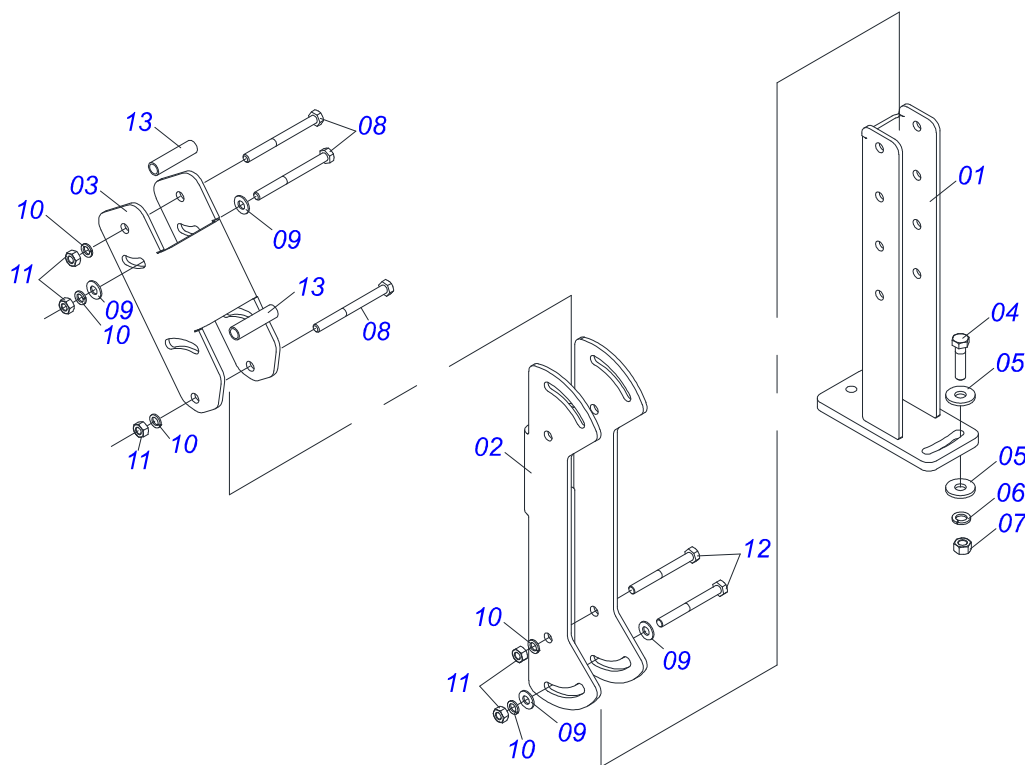

Item	Código	Descrição	Ver Pág.	QT
01	0521065789	SUPORTE INFERIOR JOYSTICK		01
02	0571018376	CORPO CENTRAL SUPORTE JOYSTICK		01
03	0571018375	CORPO SUPERIOR SUPORTE JOYSTICK		01
04	0503010849	PARAFUSO 3/8 UNC X 1.1/2 C S G.5 ZN		02
05	0501010984	ARRUELA LISA 10,50 X 27 X 3,00 ZN		02
06	0503010025	ARRUELA PRESSAO 3/8 ZN 1K01527		02
07	0503010026	PORCA SEXTAVADA 3/8 UNC G.5 ZN		02
08	0503010848	PARAFUSO 5/16 UNC X 3.1/2 C S G.5 ZN		04
09	0501010694	ARRUELA LISA 8,50 X 18 X 1,50 ZN		06
10	0503010179	ARRUELA PRESSAO 5/16 ZN 1K01528		06
11	0503010337	PORCA SEXTAVADA 5/16 UNC G.5 ZN		06
12	0503011053	PARAFUSO 5/16 UNC X 3 C S G.5 ZN		02
13	0541015551	LUVA 10 X 13 X 50 PCA-T 1750 MF 292		02