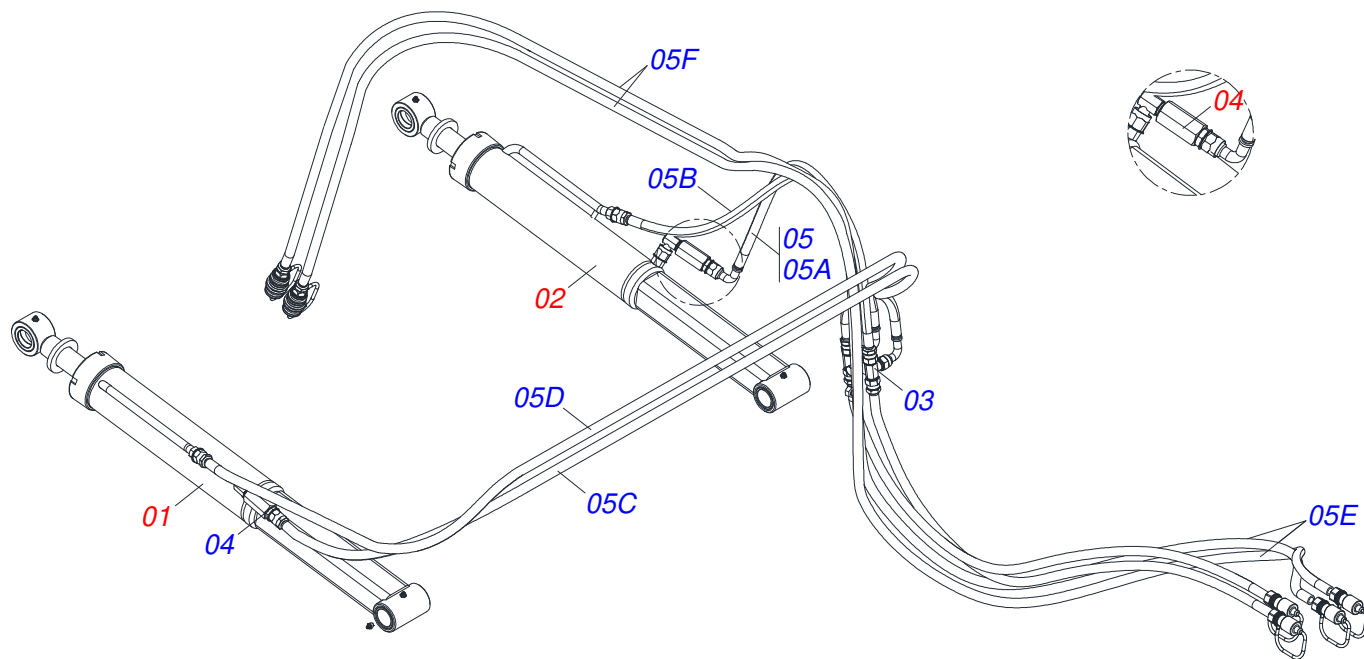

Item	Código	Descrição	Ver Pág.	QT
01	0521049956	CILINDRO HIDRAULICO 44,45 X 85,72 X 1045 X 354 ESQUERDO	11	01
02	0521049955	CILINDRO HIDRAULICO 44,45 X 85,72 X 1045 X 354 DIREITO	12	01
03	0521064869	DISTRIBUIDOR OLEO T 7/8UNF JIC		01
04	0511057771	CONJUNTO VALVULA SEGURANÇA R.7/8UNF JOELHO	13	02
05	0521059522	JOGO MANGUEIRA		01
05A	0501080013	MANGUEIRA 1/2 X 850 TR-TC		01
05B	0501080022	MANGUEIRA 1/2 X 1100 TR-TR		01
05C	0501080016	MANGUEIRA 1/2 X 2800 TR-TC		01
05D	0501080269	MANGUEIRA 1/2 X 3000 TR-TC		01
05E	0501081746	MANGUEIRA 1/2 X 3200 TR-TM		02
05F	0501080286	MANGUEIRA 1/2 X 6200 TR-TM		02