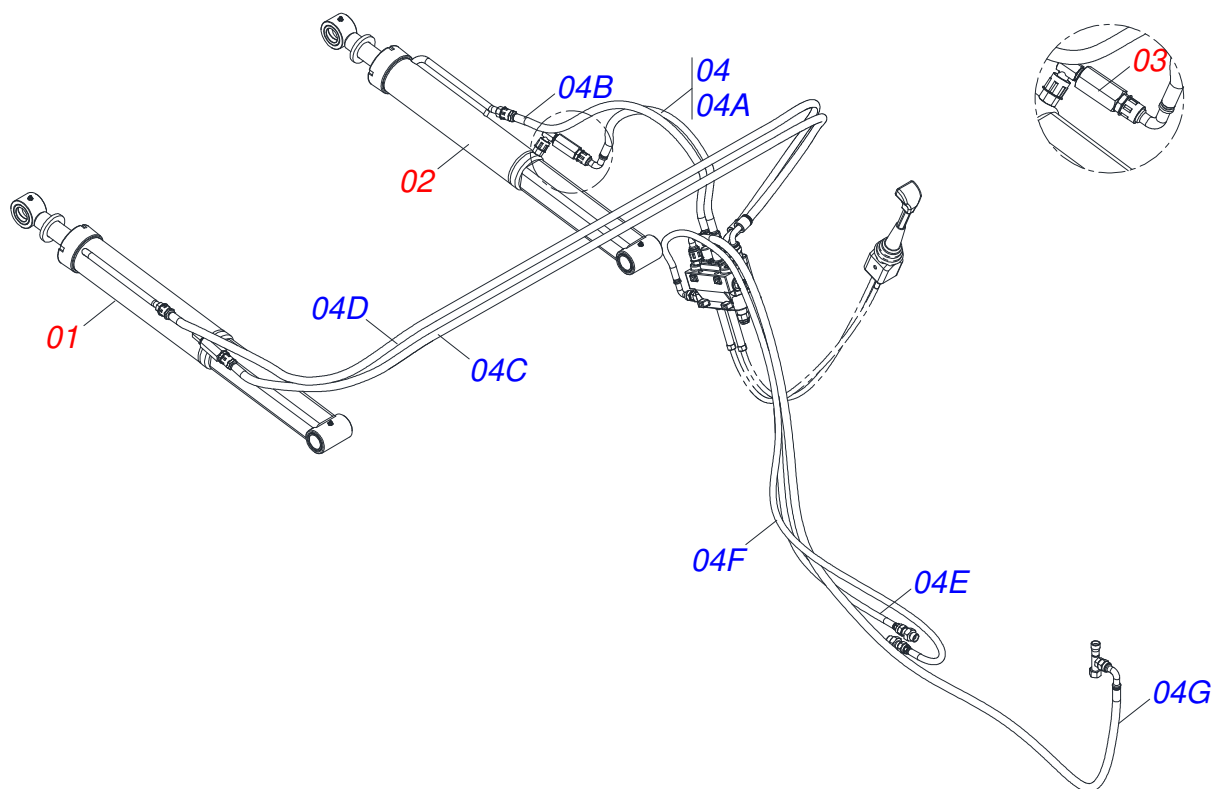

PD MF - S/A
CAIXA COM COMPONENTES

Página 17
0521026498

Item	Código	Descrição	Ver Pág.	QT
31	0581010090	MOLA PROTECAO PLASTICA MANGUEIRA 3/4 X 900MM		02

Item	Código	Descrição	Ver Pág.	QT
01	0521065789	SUPORTE INFERIOR JOYSTICK		01
02	0571018376	CORPO CENTRAL SUPORTE JOYSTICK		01
03	0571018375	CORPO SUPERIOR SUPORTE JOYSTICK		01
04	0503010849	PARAFUSO 3/8 UNC X 1.1/2 C S G.5 ZN		02
05	0501010984	ARRUELA LISA 10,50 X 27 X 3,00 ZN		02
06	0503010025	ARRUELA PRESSAO 3/8 ZN 1K01527		02
07	0503010026	PORCA SEXTAVADA 3/8 UNC G.5 ZN		02
08	0503010848	PARAFUSO 5/16 UNC X 3.1/2 C S G.5 ZN		04
09	0501010694	ARRUELA LISA 8,50 X 18 X 1,50 ZN		06
10	0503010179	ARRUELA PRESSAO 5/16 ZN 1K01528		06
11	0503010337	PORCA SEXTAVADA 5/16 UNC G.5 ZN		06
12	0503011053	PARAFUSO 5/16 UNC X 3 C S G.5 ZN		02
13	0541015551	LUVA 10 X 13 X 50 PCA-T 1750 MF 292		02

Item	Código	Descrição	Ver Pág.	QT
01	0521049956	CILINDRO HIDRAULICO 44,45 X 85,72 X 1045 X 354 ESQUERDO	11	01
02	0521049955	CILINDRO HIDRAULICO 44,45 X 85,72 X 1045 X 354 DIREITO	12	01
03	0511057771	CONJUNTO VALVULA SEGURANÇA R.7/8UNF JOELHO	13	02
04	0521059571	JOGO MANGUEIRA		01
04A	0501080013	MANGUEIRA 1/2 X 850 TR-TC		01
04B	0501080022	MANGUEIRA 1/2 X 1100 TR-TR		01
04C	0501080016	MANGUEIRA 1/2 X 2800 TR-TC		01
04D	0501080269	MANGUEIRA 1/2 X 3000 TR-TC		01
04E	0501080025	MANGUEIRA 3/8 X 1400 TR-TC		01
04F	0501081802	MANGUEIRA 3/8 X 1650 TR-TC		01
04G	0501081427	MANGUEIRA 1/2 X 3200 TC-TC		01