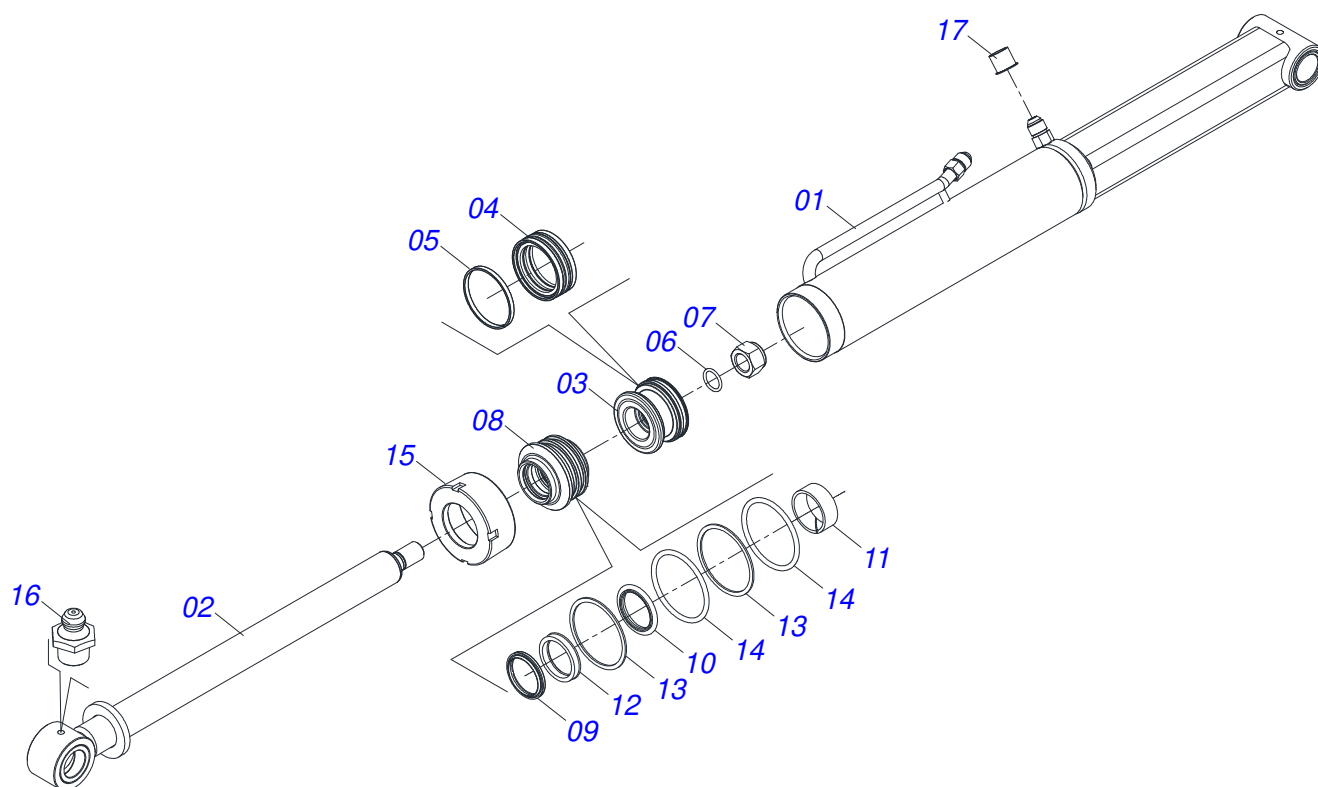

Item	Código	Descrição	Ver Pág.	QT
01	0501018845	VARAO 1.1/4 X 850 CBT 8450-4		01
02	0501010087	PORCA 1.1/4 UNC SEXTAVADA 2 ZN		04

Item	Código	Descrição	Ver Pág.	QT
01	0561010598	VARAO R 1.1/4 UNC 7FPP X 1140		01
02	0501010087	PORCA 1.1/4 UNC SEXTAVADA 2 ZN		04

Item	Código	Descrição	Ver Pág.	QT
01	0581016637	VARAO 1.1/4 X 1730 PD MF 6711		01
02	0502012180	ARRUELA CONICA		02
03	0501010087	PORCA 1.1/4 UNC SEXTAVADA 2 ZN		04

Item	Código	Descrição	Ver Pág.	QT
01	0521049956	CILINDRO HIDRAULICO 44,45 X 85,72 X 1045 X 354 ESQUERDO	11	01
02	0521049955	CILINDRO HIDRAULICO 44,45 X 85,72 X 1045 X 354 DIREITO	12	01
03	0521064869	DISTRIBUIDOR OLEO T 7/8UNF JIC		01
04	0511057771	CONJUNTO VALVULA SEGURANÇA R.7/8UNF JOELHO	13	02
05	0521059522	JOGO MANGUEIRA		01
05A	0501080013	MANGUEIRA 1/2 X 850 TR-TC		01
05B	0501080022	MANGUEIRA 1/2 X 1100 TR-TR		01
05C	0501080016	MANGUEIRA 1/2 X 2800 TR-TC		01
05D	0501080269	MANGUEIRA 1/2 X 3000 TR-TC		01
05E	0501081746	MANGUEIRA 1/2 X 3200 TR-TM		02
05F	0501080286	MANGUEIRA 1/2 X 6200 TR-TM		02

Item	Código	Descrição	Ver Pág.	QT
01	0511071873	CORPO CAMISA 85,72 X 865 ESQUERDO		01
02	0531060777	HASTE 44,45 X 597,5		01
03	0571019710	EMBOLO 44,45 X 85,72 CILINDRO HIDRAULICO		01
04	0503017935	ANEL ZW 008500260 AGEL		01
05	0503018144	ANEL GUIA 6W6-3375-250		01
06	0503010042	ANEL O RING 2-214 N 3006-9B 1G05116		01
07	0503010063	PORCA SEXTAVADO AUTOTRAVANTE COM NYLON 1 UNS ALTA G.5 ZN		01
08	0571019711	SUPORTE ANEIS 44,45 X 85,72		01
09	0503010761	ANEL RASPADOR		01
10	0503017936	ANEL OD 044405200171D-BR AGEL		01
11	0503017938	ANEL GUIA W2-2000-750 (1734)		01
12	0503017937	GAXETA 1870-1750-375-B POLYMAX		01
13	0503017940	ANEL BACK-UP 8-337		02
14	0503017939	ANEL O RING 2-337 N 3006-9B		02
15	0571019709	TAMPA MOVEL 85,72		01
16	0503010002	GRAXEIRA 1800		02
17	0503030387	PLUG CILINDRICO N-004		02