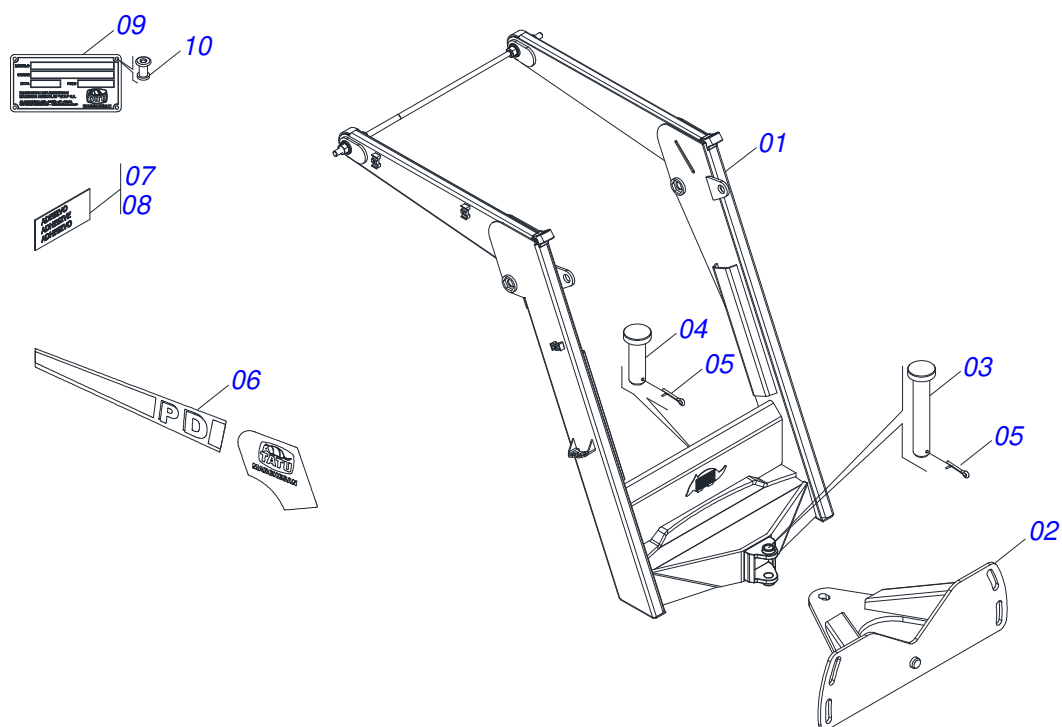

PRODUTOS

Código	Descrição
0106030440	PD MF 4305/4306/4307 BT CDC ESP S-0620
0106030438	PD MF 4305/4306/4307 BT SC ESP S-0620

ATENÇÃO: IMPORTANTE

A Marchesan S.A. reserva o direito de aperfeiçoar e/ou alterar as características técnicas de seus produtos, sem a obrigação de assim proceder com os já comercializados e sem conhecimento prévio da revenda ou do consumidor. As fotos e desenhos são meramente ilustrativos.

MARCHESAN

INDICE

0909096376	CHASSI COMPLETO	1
0521049957	SUPORTE MOVEL COMPLETO	2
0501048330	GUIA SUPORTE MOVEL ALTA COMPLETA	3
0511047750	PORTA RASPADOR 2400 COMPLETO COM SAPATA	4
0501047708	PORTA RASPADOR 2400 SEM SAPATA	5
0521026494	CAIXA COM COMPONENTES	6
0501042819	VARAO 1.1/4 NC X 850 COMPLETO	7
0511047399	VARAO 1.1/4 NC X 1140 COMPLETO	8
0521047923	VARAO 1.1/4 NC X 1730 COMPLETO	9
0909096377	CIRCUITO HIDRAULICO	10
0521049956	CILINDRO HIDRAULICO 44,45 X 85,72 X 1045 X 354 ESQUERDO	11
0521049955	CILINDRO HIDRAULICO 44,45 X 85,72 X 1045 X 354 DIREITO	12
0511057771	CONJUNTO VALVULA SEGURANÇ A R.7/8UNF JOELHO	13
0511033919	PECAS EMBALADAS	14
0501053834	MACHO ENGATE RAPIDO 1/2 NPT	15
0501053835	FEMEA ENGATE RAPIDO AGRICOLA 1/2 NPT COM TAMPA	16
0521026498	CAIXA COM COMPONENTES	17
0521045393	CONJUNTO SUPORTE JOY STICK	18
0521047176	COMANDO 3/8 MON SDM 102/2 JOY+CAB 1,5MT	19
0909096378	CIRCUITO HIDRAULICO	20
0511033922	PECAS EMBALADAS	21

Item	Código	Descrição	Ver Pág.	QT
01	0531061450	CHASSI DIREITO 4703		01
02	0531061451	CHASSI ESQUERDO 4307		01
03	0521049957	SUPORTE MOVEL COMPLETO	2	01
04	0501048330	GUIA SUPORTE MOVEL ALTA COMPLETA	3	01
05	0511047750	PORTA RASPADOR 2400 COMPLETO COM SAPATA	4	01
06.	0521026494	CAIXA COM COMPONENTES	6	01
	0521026498	CAIXA COM COMPONENTES	17	01