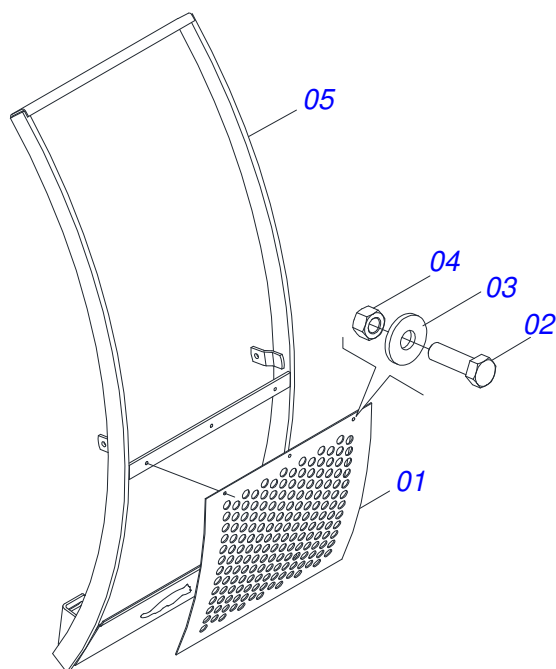

MARCHESAN

INDICE

0909096376	CHASSI COMPLETO	1
0521049957	SUPORTE MOVEL COMPLETO	2
0501048330	GUIA SUPORTE MOVEL ALTA COMPLETA	3
0511047750	PORTA RASPADOR 2400 COMPLETO COM SAPATA	4
0501047708	PORTA RASPADOR 2400 SEM SAPATA	5
0521026494	CAIXA COM COMPONENTES	6
0501042819	VARAO 1.1/4 NC X 850 COMPLETO	7
0511047399	VARAO 1.1/4 NC X 1140 COMPLETO	8
0521047923	VARAO 1.1/4 NC X 1730 COMPLETO	9
0909096377	CIRCUITO HIDRAULICO	10
0521049956	CILINDRO HIDRAULICO 44,45 X 85,72 X 1045 X 354 ESQUERDO	11
0521049955	CILINDRO HIDRAULICO 44,45 X 85,72 X 1045 X 354 DIREITO	12
0511057771	CONJUNTO VALVULA SEGURANÇ A R.7/8UNF JOELHO	13
0511033919	PECAS EMBALADAS	14
0501053834	MACHO ENGATE RAPIDO 1/2 NPT	15
0501053835	FEMEA ENGATE RAPIDO AGRICOLA 1/2 NPT COM TAMPA	16
0521026498	CAIXA COM COMPONENTES	17
0521045393	CONJUNTO SUPORTE JOY STICK	18
0521047176	COMANDO 3/8 MON SDM 102/2 JOY+CAB 1,5MT	19
0909096378	CIRCUITO HIDRAULICO	20
0511033922	PECAS EMBALADAS	21

Item	Código	Descrição	Ver Pág.	QT
01	0531060773	SUPORTE MOVEI		01
02	0501062637	SUPORTE REGULADOR 5/8		01
03	0521010618	EIXO JUNCAO 37,50 X 220 V 880-4 ZN		01
04	0521010612	EIXO JUNCAO 37,50 X 100		01
05	0503010010	CONTRAPINO 1/4 X 2.1/2		02
06	0503062270	CONJUNTO ETIQUETA ADESIVA		01
07	0503034078	ETIQUETA ADESIVA PONTOS PARA ICAMENTO		01
08	0503031087	ETIQUETA ADESIVA AUTO CONTROLE OK APROVADO		01
09	0503034003	ETIQUETA IDENTIFICACAO ALUMINIO MARCHESAN 61 X 118		01
10	0503010001	REBITE POP ADESIVA 423 3,2 X 5,5		04