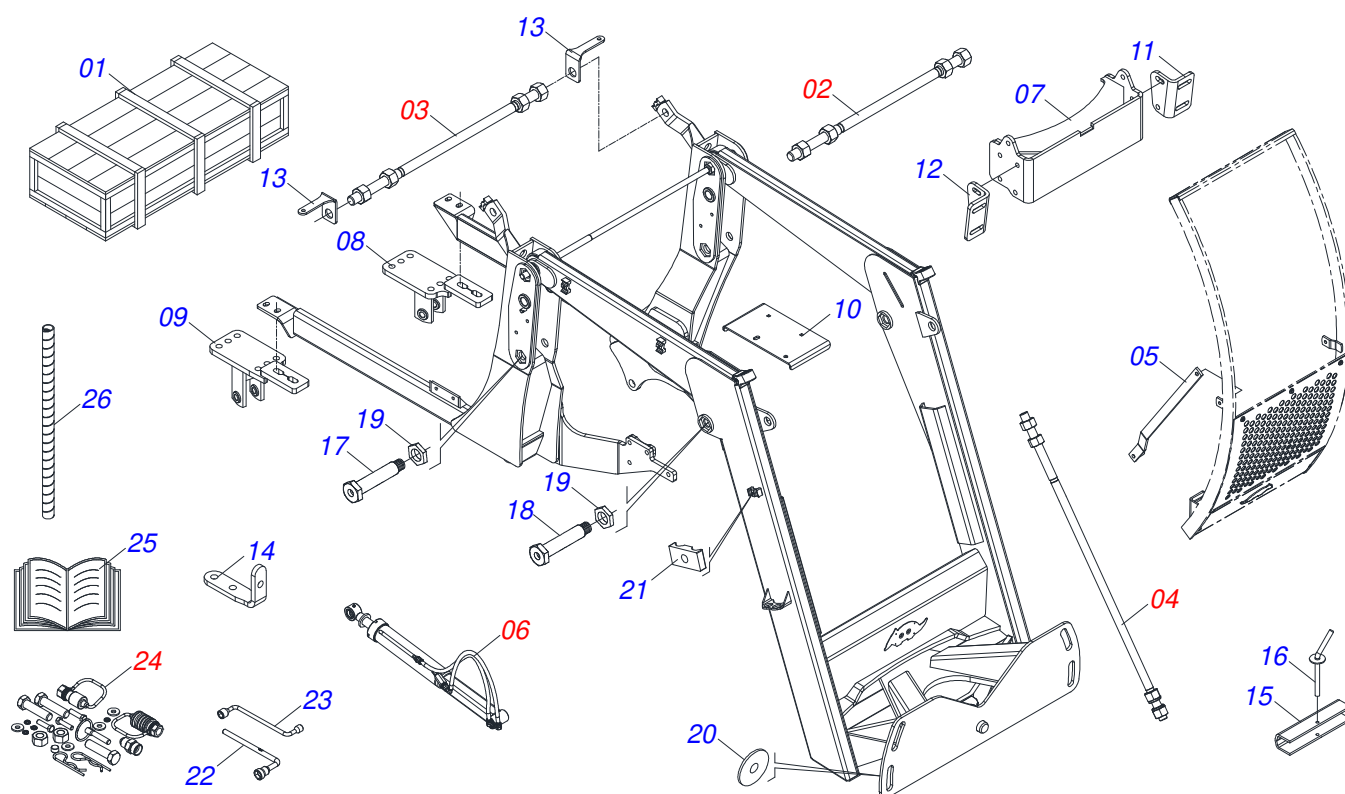

Item	Código	Descrição	Ver Pág.	QT
01	0501100007	CAIXA MADEIRA 2150X400X440		01
02	0501042819	VARAO 1.1/4 NC X 850 COMPLETO	7	01
03	0511047399	VARAO 1.1/4 NC X 1140 COMPLETO	8	01
04	0521047923	VARAO 1.1/4 NC X 1730 COMPLETO	9	02
05	0591015520	MAO FRANCESA		02
06	0909096377	CIRCUITO HIDRAULICO	10	01
07	0531061453	FIXADOR SUPORTE MOVEL		01
08	0521063770	SAPATA ESQUERDA DIFERENCIAL		01
09	0531061202	SAPATA DIREITA DIFERENCIAL		01
10	0591015517	BASE FIXACAO ESCADA		01
11	0591015522	FIXADOR ESQUERDO GUIA SUPORTE MOVEL		01
12	0591015521	FIXADOR GUIA SUPORTE MOVEL		01
13	0561010051	SUPORTE FAROL		02
14	0591015569	FIXADOR T		01
15	0531017238	TRAVA TRANSPORTE		02
16	0501068994	EIXO TRAVA 8,30 X 78		02
17	0581013410	PARAFUSO 1.1/4" UNF X 155		04
18	0581013378	PARAFUSO 1.1/4" X 122 PARA GRAXEIRA		02
19	0581010243	ARRUELA SEXTAVADO EXTERNO 57,5 X 12,50		06
20	0501010574	ARRUELA LISA 27 X 100 X 6,30 ZN		04
21	1902010477	CORPO SUPERIOR PRESILHA		05
22	0501061617	CHAVE 1 CABO CILINDRO SEXTAVADO 1.5/8		01
23	0501068213	CHAVE DUPLA 5/8 X 3/4 CABO CILINDRO		01
24	0511033919	PECAS EMBALADAS	14	01
25	0511033668	SACO COM MANUAL INSTRUÇÕES		01
26	0581010090	MOLA PROTECAO PLASTICA MANGUEIRA 3/4 X 900MM		02