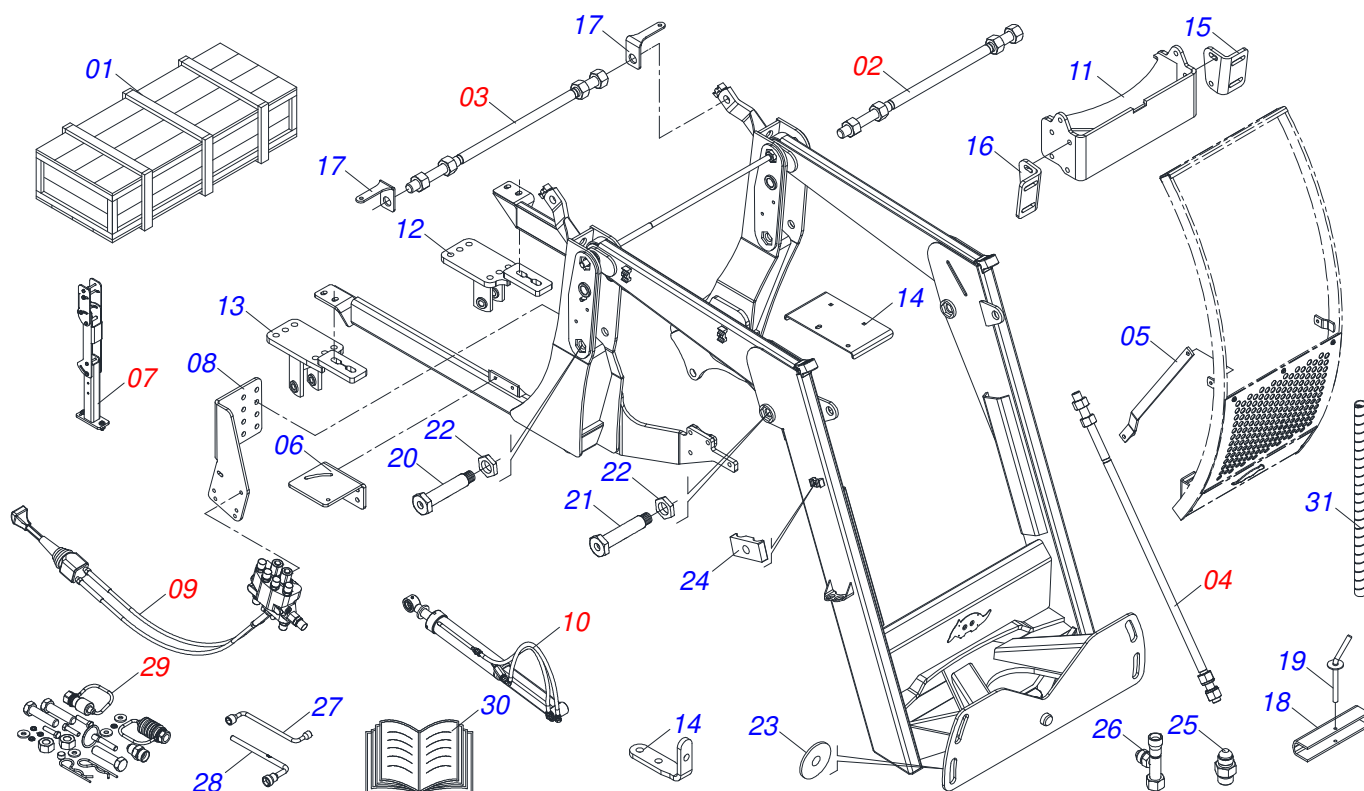

Item	Código	Descrição	Ver Pág.	QT
01	0503011883	TAMPA PLASTICA PARA ENGATE RAPIDO FEMEA		01
02	0503011628	FEMEA ENGATE RAPIDO AGRICOLA 1/2 NPT (A/E/N)		01

Item	Código	Descrição	Ver Pág.	QT
01	0501100007	CAIXA MADEIRA 2150X400X440		01
02	0501042819	VARAO 1.1/4 NC X 850 COMPLETO	7	01
03	0511047399	VARAO 1.1/4 NC X 1140 COMPLETO	8	01
04	0521047923	VARAO 1.1/4 NC X 1730 COMPLETO	9	02
05	0591015520	MAO FRANCESA		02
06	0531061454	BASE FIXA JOYSTICK		01
07	0521045393	CONJUNTO SUPORTE JOY STICK	18	01
08	0581014119	BASE FIXACAO COMANDO		01
09	0521047176	COMANDO 3/8 MON SDM 102/2 JOY+CAB 1,5MT	19	01
10	0909096378	CIRCUITO HIDRAULICO	20	01
11	0531061453	FIXADOR SUPORTE MOVEL		01
12	0521063770	SAPATA ESQUERDA DIFERENCIAL		01
13	0531061202	SAPATA DIREITA DIFERENCIAL		01
14	0591015517	BASE FIXACAO ESCADA		01
15	0591015522	FIXADOR ESQUERDO GUIA SUPORTE MOVEL		01
16	0591015521	FIXADOR GUIA SUPORTE MOVEL		01
17	0561010051	SUPORTE FAROL		02
18	0531017238	TRAVA TRANSPORTE		02
19	0501068994	EIXO TRAVA 8,30 X 78		02
20	0581013410	PARAFUSO 1.1/4" UNF X 155		04
21	0581013378	PARAFUSO 1.1/4" X 122 PARA GRAXEIRA		02
22	0581010243	ARRUELA SEXTAVADO EXTERNO 57,5 X 12,50		06
23	0501010574	ARRUELA LISA 27 X 100 X 6,30 ZN		04
24	1902010477	CORPO SUPERIOR PRESILHA		05
25	0591015515	NIPLE R.3/48 UNF X M22 X 1,5 SEXTAVADO 1.1/8 PD PCA MF		02
26	0531061452	ADAPTADOR 22X1,5XJIC 7/8 UNF 14 FPP PD PCA MF 4307		01
27	0501061617	CHAVE 1 CABO CILINDRO SEXTAVADO 1.5/8		01
28	0501068213	CHAVE DUPLA 5/8 X 3/4 CABO CILINDRO		01
29	0511033922	PECAS EMBALADAS	21	01
30	0511033668	SACO COM MANUAL INSTRUÇÕES		01