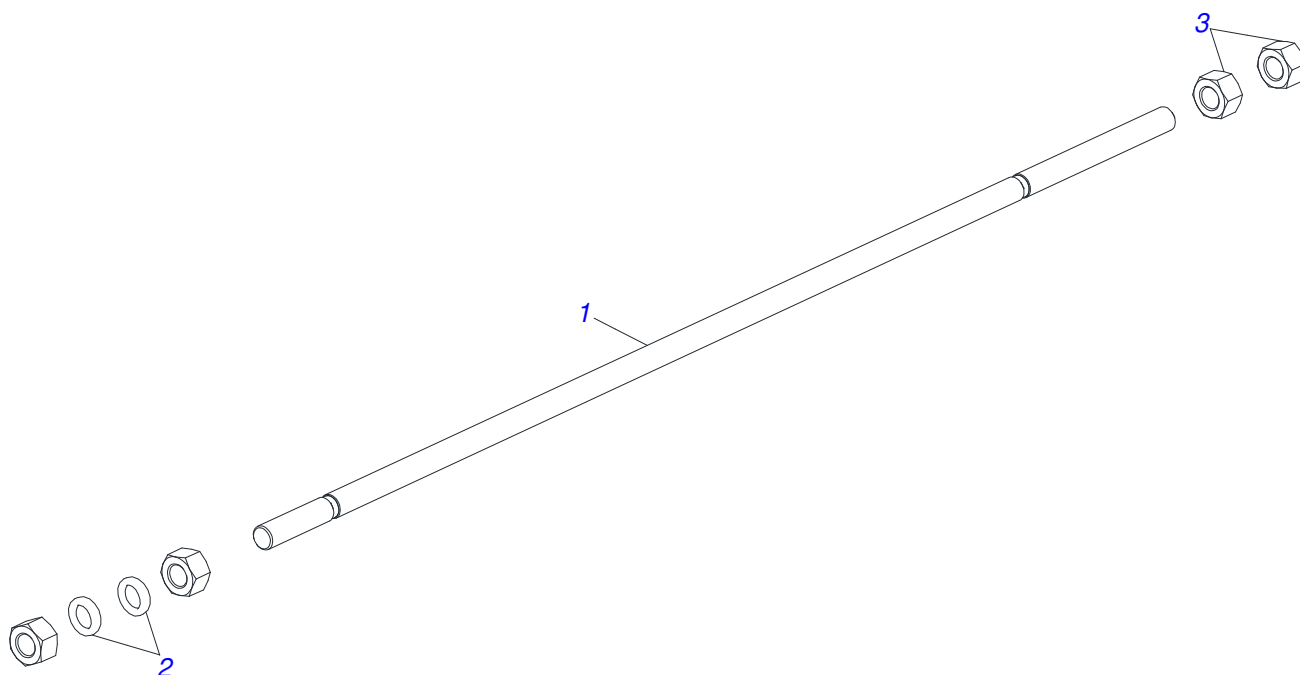

Item	Código	Descrição	Ver Pág.	QT
01	0581016637	VARAO 1.1/4 X 1730 PD MF 6711		01
02	0502012180	ARRUELA CONICA		02
03	0501010087	PORCA 1.1/4 UNC SEXTAVADA 2 ZN		04