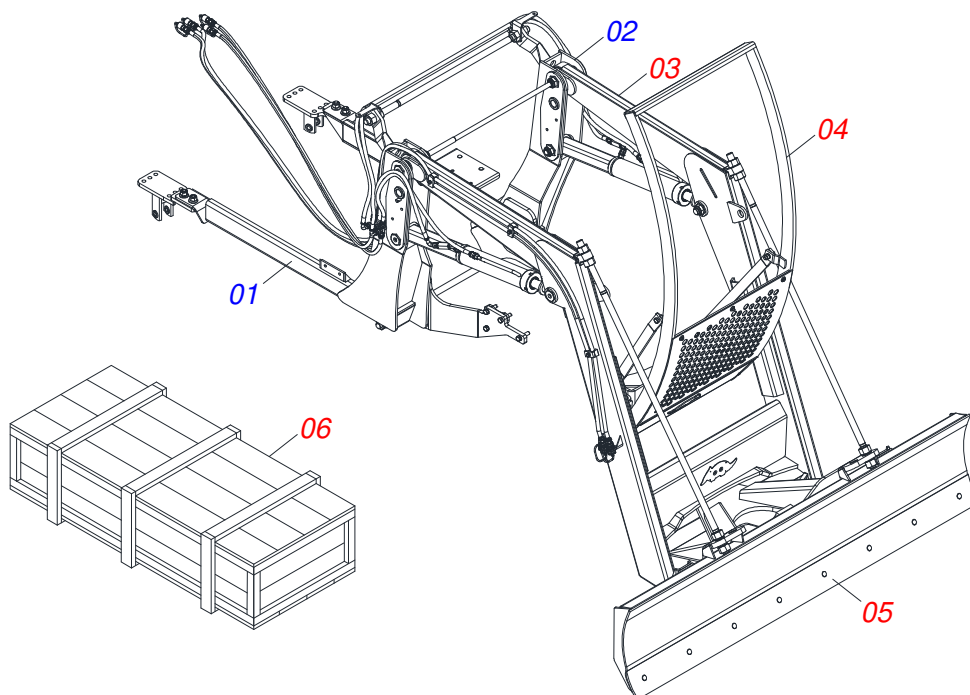

PRODUTOS

Código	Descrição
0106030440	PD MF 4305/4306/4307 BT CDC ESP S-0620
0106030438	PD MF 4305/4306/4307 BT SC ESP S-0620

ATENÇÃO: IMPORTANTE

A Marchesan S.A. reserva o direito de aperfeiçoar e/ou alterar as características técnicas de seus produtos, sem a obrigação de assim proceder com os já comercializados e sem conhecimento prévio da revenda ou do consumidor. As fotos e desenhos são meramente ilustrativos.

MARCHESAN

INDICE

0909096376	CHASSI COMPLETO	1
0521049957	SUPORTE MOVEL COMPLETO	2
0501048330	GUIA SUPORTE MOVEL ALTA COMPLETA	3
0511047750	PORTA RASPADOR 2400 COMPLETO COM SAPATA	4
0501047708	PORTA RASPADOR 2400 SEM SAPATA	5
0521026494	CAIXA COM COMPONENTES	6
0501042819	VARAO 1.1/4 NC X 850 COMPLETO	7
0511047399	VARAO 1.1/4 NC X 1140 COMPLETO	8
0521047923	VARAO 1.1/4 NC X 1730 COMPLETO	9
0909096377	CIRCUITO HIDRAULICO	10
0521049956	CILINDRO HIDRAULICO 44,45 X 85,72 X 1045 X 354 ESQUERDO	11
0521049955	CILINDRO HIDRAULICO 44,45 X 85,72 X 1045 X 354 DIREITO	12
0511057771	CONJUNTO VALVULA SEGURANÇ A R.7/8UNF JOELHO	13
0511033919	PECAS EMBALADAS	14
0501053834	MACHO ENGATE RAPIDO 1/2 NPT	15
0501053835	FEMEA ENGATE RAPIDO AGRICOLA 1/2 NPT COM TAMPA	16
0521026498	CAIXA COM COMPONENTES	17
0521045393	CONJUNTO SUPORTE JOY STICK	18
0521047176	COMANDO 3/8 MON SDM 102/2 JOY+CAB 1,5MT	19
0909096378	CIRCUITO HIDRAULICO	20
0511033922	PECAS EMBALADAS	21

Item	Código	Descrição	Ver Pág.	QT
01	0531061450	CHASSI DIREITO 4703		01
02	0531061451	CHASSI ESQUERDO 4307		01
03	0521049957	SUPORTE MOVEL COMPLETO	2	01
04	0501048330	GUIA SUPORTE MOVEL ALTA COMPLETA	3	01
05	0511047750	PORTA RASPADOR 2400 COMPLETO COM SAPATA	4	01
06.	0521026494	CAIXA COM COMPONENTES	6	01
	0521026498	CAIXA COM COMPONENTES	17	01