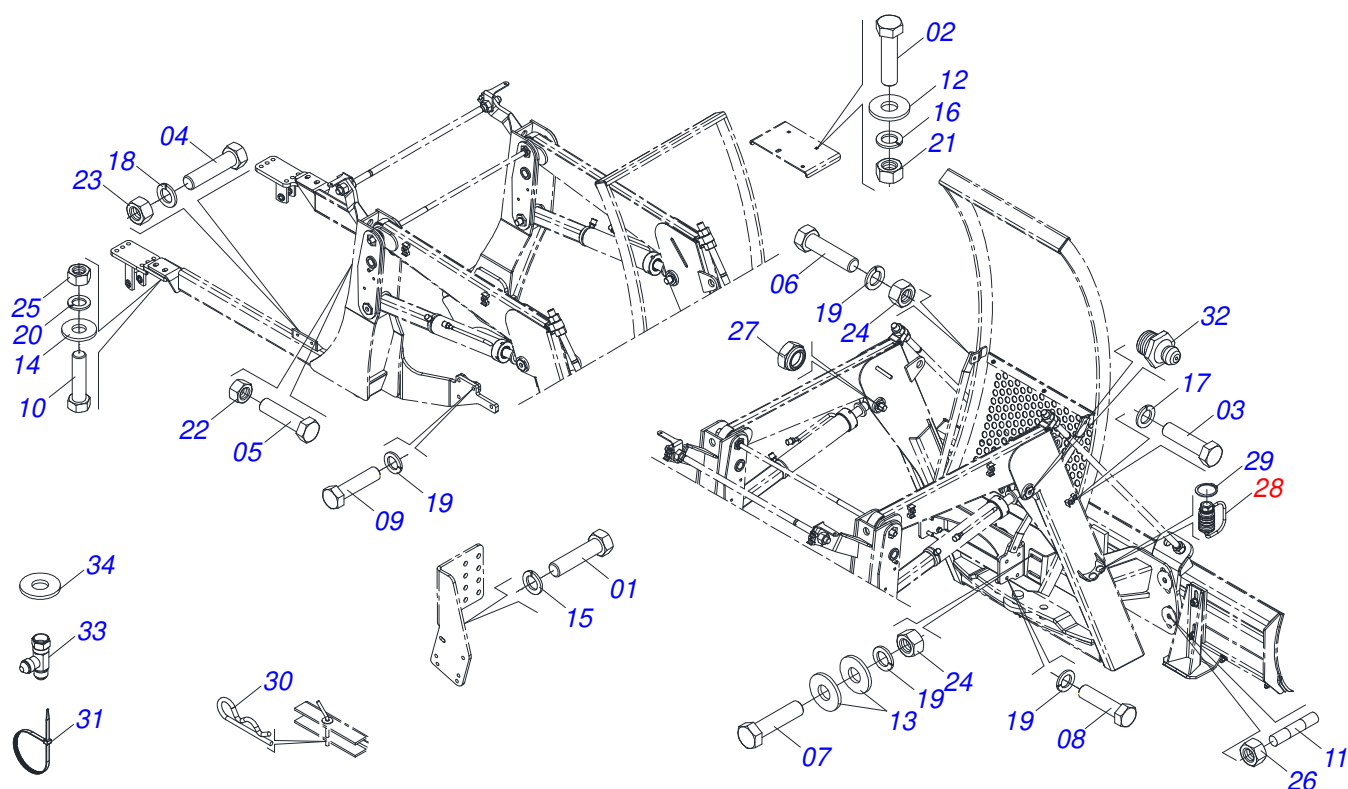

PD MF - S/A
CAIXA COM COMPONENTES

Página 17
0521026498

Item	Código	Descrição	Ver Pág.	QT
31	0581010090	MOLA PROTECAO PLASTICA MANGUEIRA 3/4 X 900MM		02

Item	Código	Descrição	Ver Pág.	QT
01	0521065789	SUPORTE INFERIOR JOYSTICK		01
02	0571018376	CORPO CENTRAL SUPORTE JOYSTICK		01
03	0571018375	CORPO SUPERIOR SUPORTE JOYSTICK		01
04	0503010849	PARAFUSO 3/8 UNC X 1.1/2 C S G.5 ZN		02
05	0501010984	ARRUELA LISA 10,50 X 27 X 3,00 ZN		02
06	0503010025	ARRUELA PRESSAO 3/8 ZN 1K01527		02
07	0503010026	PORCA SEXTAVADA 3/8 UNC G.5 ZN		02
08	0503010848	PARAFUSO 5/16 UNC X 3.1/2 C S G.5 ZN		04
09	0501010694	ARRUELA LISA 8,50 X 18 X 1,50 ZN		06
10	0503010179	ARRUELA PRESSAO 5/16 ZN 1K01528		06
11	0503010337	PORCA SEXTAVADA 5/16 UNC G.5 ZN		06
12	0503011053	PARAFUSO 5/16 UNC X 3 C S G.5 ZN		02
13	0541015551	LUVA 10 X 13 X 50 PCA-T 1750 MF 292		02

Item	Código	Descrição	Ver Pág.	QT
01	0521049956	CILINDRO HIDRAULICO 44,45 X 85,72 X 1045 X 354 ESQUERDO	11	01
02	0521049955	CILINDRO HIDRAULICO 44,45 X 85,72 X 1045 X 354 DIREITO	12	01
03	0511057771	CONJUNTO VALVULA SEGURANÇA R.7/8UNF JOELHO	13	02
04	0521059571	JOGO MANGUEIRA		01
04A	0501080013	MANGUEIRA 1/2 X 850 TR-TC		01
04B	0501080022	MANGUEIRA 1/2 X 1100 TR-TR		01
04C	0501080016	MANGUEIRA 1/2 X 2800 TR-TC		01
04D	0501080269	MANGUEIRA 1/2 X 3000 TR-TC		01
04E	0501080025	MANGUEIRA 3/8 X 1400 TR-TC		01
04F	0501081802	MANGUEIRA 3/8 X 1650 TR-TC		01
04G	0501081427	MANGUEIRA 1/2 X 3200 TC-TC		01