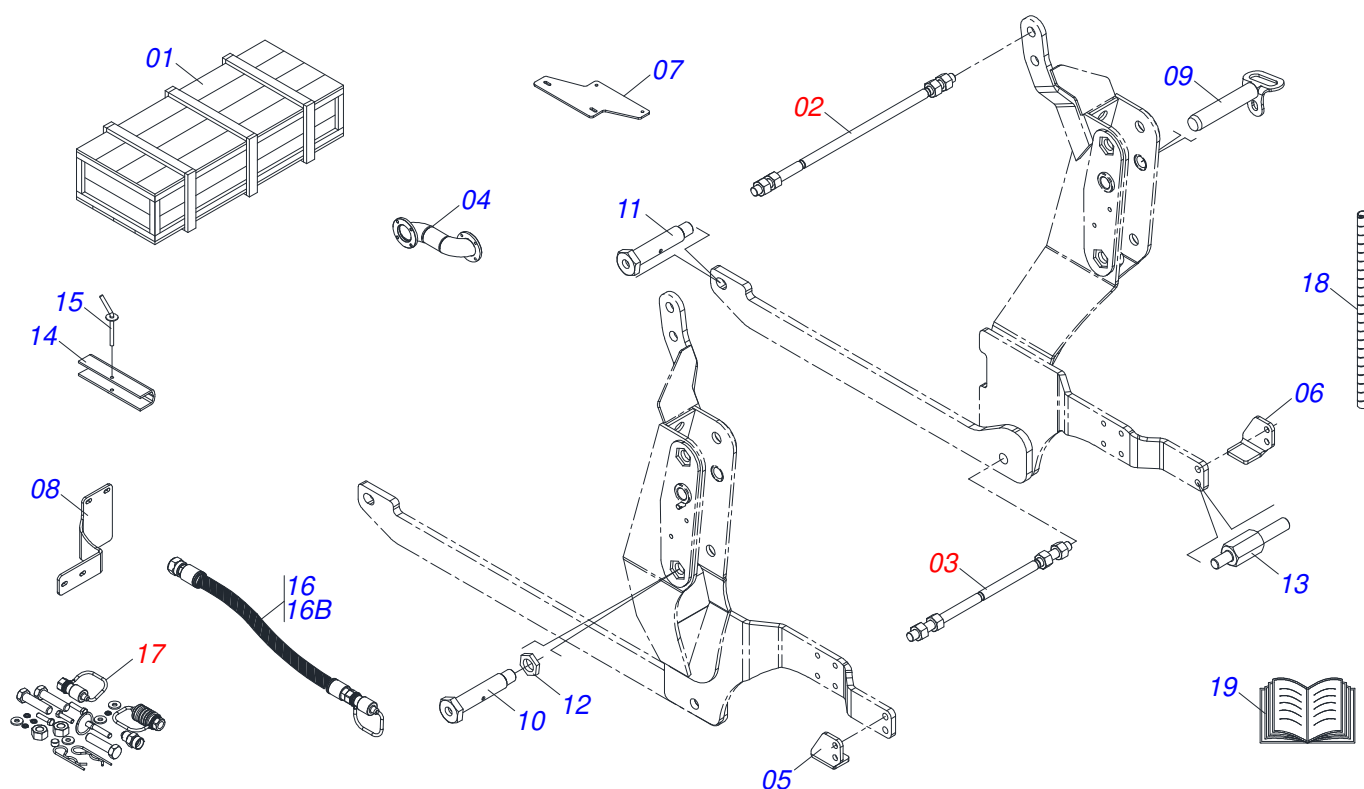

Item	Código	Descrição	Ver Pág.	QT
01	0501100126	CAIXA MADEIRA 920 X 470 X 250		01
02	0511044706	VARAO 1.1/4 NC X 950 COMPLETO	18	01
03	0521047554	VARAO 1.1/4 NC X 760 COMPLETO COM 4 PORCA	19	01
04	0531062211	PROLONGADOR ESCAPAMENTO		01
05	0591019097	BATEDOR DIREITO		01
06	0591019100	BATEDOR ESQUERDO		01
07	0591019102	SUPORTE CAIXA FERRAMENTA		01
08	0591019092	SUPORTE FILTRO OLEO DIESEL		01
09	0521067468	EIXO FIXAÇÃO SUPORTE MOVEL		02
10	0581013410	PARAFUSO 1.1/4" UNF X 155		02
11	0571019101	PARAFUSO 1.1/4 UNF X 110		02
12	0581010243	ARRUELA SEXTAVADO EXTERNO 57,5 X 12,50		02
13	0581016773	PRISIONEIRO M16 X 3/4 X 135		04
14	0531017238	TRAVA TRANSPORTE		02
15	0501068994	EIXO TRAVA 8,30 X 78		02
16	0521050403	JOGO DE MANGUEIRA		01
16A	0501080384	MANGUEIRA 3/8 X 3000 TR-TM		04
17	0511034142	PECAS EMBALADAS	29	01
18	0581010090	MOLA PROTECAO PLASTICA MANGUEIRA 3/4 X 900MM		02
19	0511033668	SACO COM MANUAL INSTRUÇÕES		01