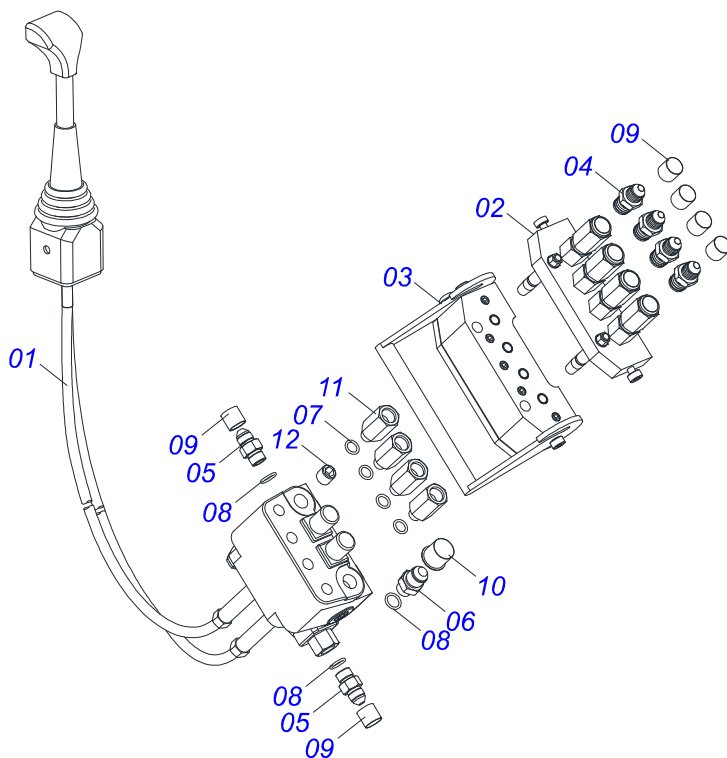

Item	Código	Descrição	Ver Pág.	QT
01	0503062412	COMANDO MONOBLOCO SDM102/2 COM VALVULA JOY+CAB 1,5MT (407318)		01
02	0503062408	ENGATE RAPIDO ACO CARB MULTIFASTER 3PW06-4-12G M C		01
03	0503062409	ENGATE RAPIDO ACO CARB MULTIFASTER 2PW06-4-1/12SFC		01
04	0571015342	NIPLE 1/2NPT X 3/4UNF X 48		04
05	0501010617	NIPLE 3/4 NF X 3/4 NF SEXTAVADO 7/8 X 44		02
06	0501011460	NIPLE 7/8 NF X 3/4 NF SEXTAVADO 1X46 ZN		01
07	0503011108	ANEL O RING 2-112 N 3006 9B		04
08	0503010190	ANEL O RING 2-114 N 3006-9B		03
09	0503030385	PLUG CILINDRICO N-002		06
10	0503030387	PLUG CILINDRICO N-004		01
11	0571019055	ADAPTADOR 9/16 UNF X 3/4 UNF		04
12	0531017427	TAMPAO 3/4 UNF X 15		01