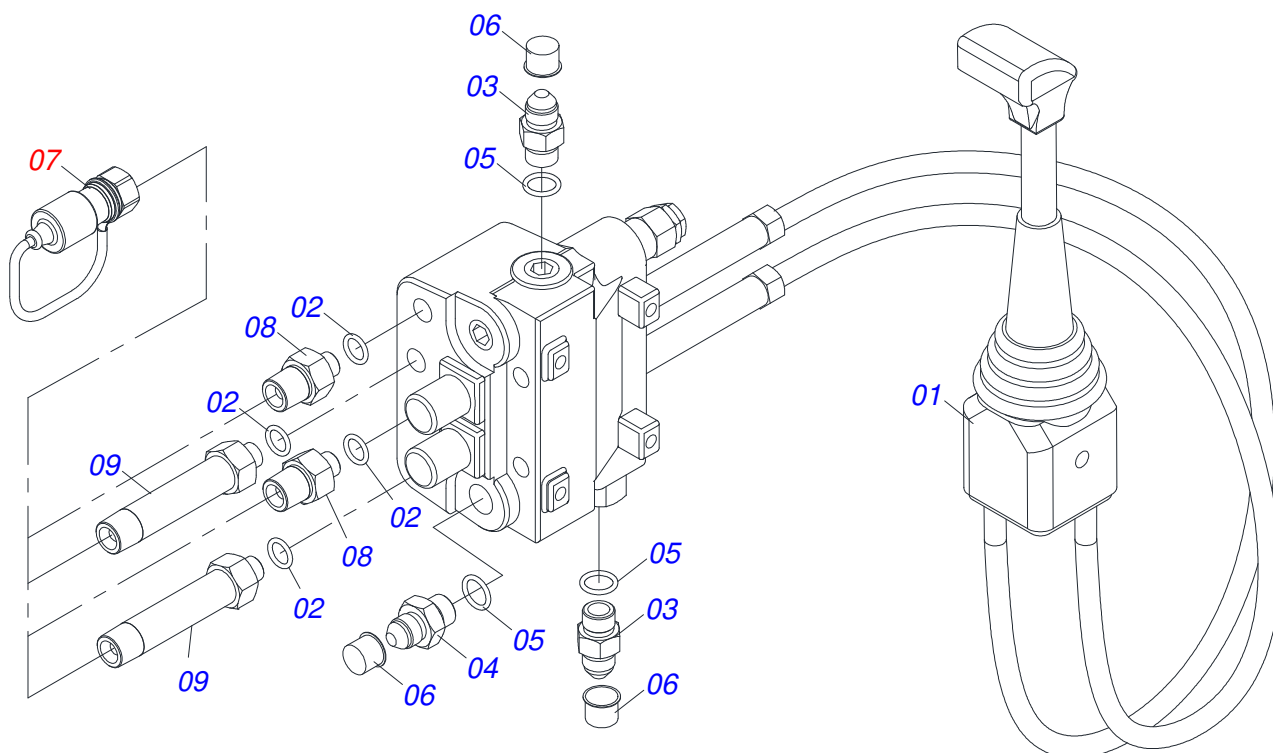

Item	Código	Descrição	Ver Pág.	QT
01	0503062412	COMANDO MONOBLOCO SDM102/2 COM VALVULA JOY+CAB 1,5MT (407318)		01
02	0503011108	ANEL O RING 2-112 N 3006 9B		04
03	0501010617	NIPLE 3/4 NF X 3/4 NF SEXTAVADO 7/8 X 44		02
04	0501011460	NIPLE 7/8 NF X 3/4 NF SEXTAVADO 1X46 ZN		01
05	0503010190	ANEL O RING 2-114 N 3006-9B		03
06	0503030385	PLUG CILINDRICO N-002		03
07	0501053834	MACHO ENGATE RAPIDO 1/2 NPT	21	04
08	0571018717	ADAPTADOR RETO R.1/2"NPT X 9/16"UNC X 44		02
09	0571018716	ADAPTADOR RETO R.1/2"NPT X 9/16"UNC X 113		02