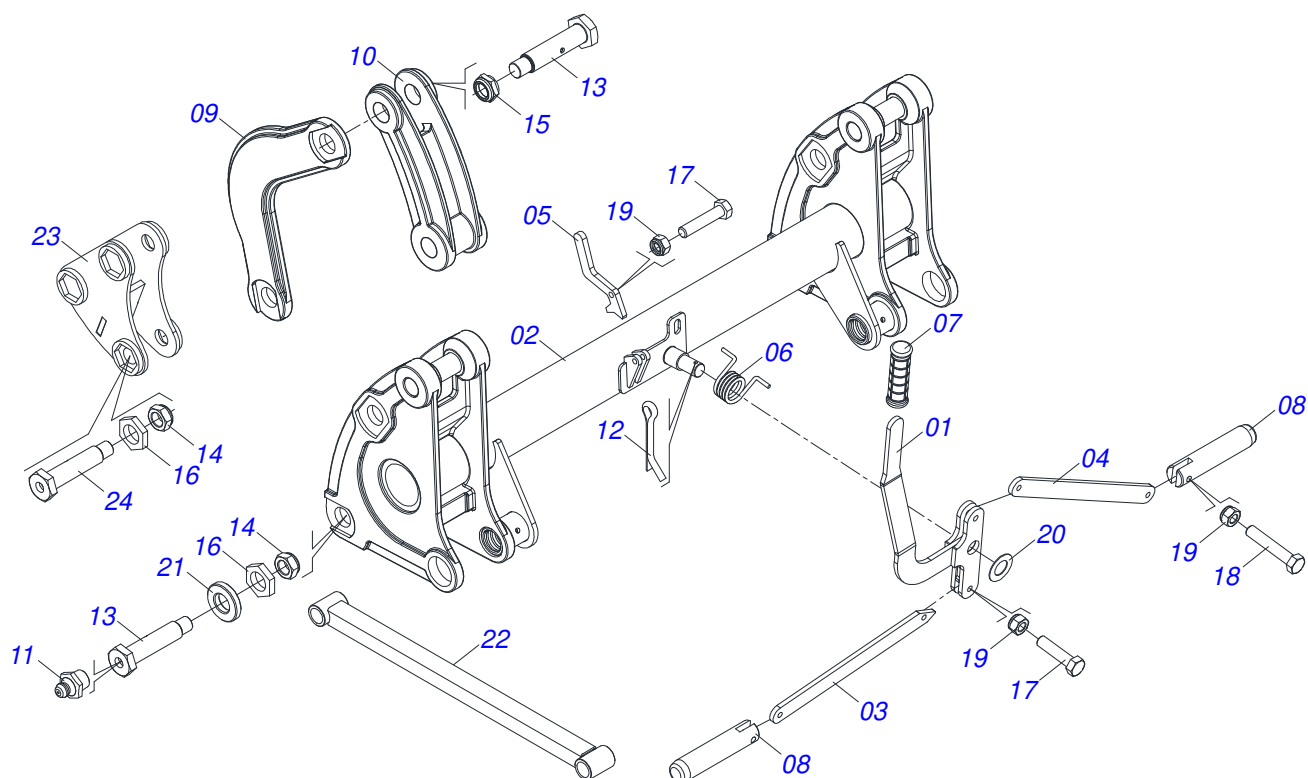

Item	Código	Descrição	Ver Pág.	QT
01	0521065888	ALAVANCA		01
02	0531060874	ARTICULADOR		01
03	0571018125	BRAÇO DIREITO DESARME		01
04	0571018935	BRAÇO FIXADOR MOLA DESARME		01
05	0571018934	PENDOLO TRAVA		01
06	0503034192	MOLA TORÇÃO		01
07	0503037382	PUNHO PVC Ø25 X 120		01
08	0571018129	PINO TRAVA ACESSORIO		02
09	0502012952	BRACO COPIADOR INFERIOR		04
10	0502012953	CORPO MENOR ARTICULADO		02
11	0503010002	GRAXEIRA 1800		06
12	0503010523	CONTRAPINO 1/4 X 2 1G13201		01
13	0571018245	PARAFUSO 1.1/4" UNF X 139		08
14	0503010044	PORCA SEXTAVADA AUTOTRAVANTE COM NYLON 1.1/4 UNF BAIXA G.5 ZN		07
15	0571018205	PORCA 1.1/4"XUNF COM REBAIXO		01
16	0581010243	ARRUELA SEXTAVADO EXTERNO 57,5 X 12,50		08
17	0503010849	PARAFUSO 3/8 UNC X 1.1/2 C S G.5 ZN		03
18	0503011236	PARAFUSO 3/8 UNC X 2 C S G.7 ZN		02
19	0503013357	PORCA SEXTAVADA AUTOTRAVANTE COM NYLON 3/8 UNC BAIXA G.5 ZN		05
20	0561011883	ARRUELA LISA 28,5 X 51,5 X 1,50 ZN		01
21	0581014204	ARRUELA LISA 37,8 X 76,2 X 14		02
22	0521067538	BRACO COPIADOR		02
23	0502012951	COPIADOR SUPERIOR		02
24	0571018264	PARAFUSO 1.1/4" UNF X 149 ZN		06