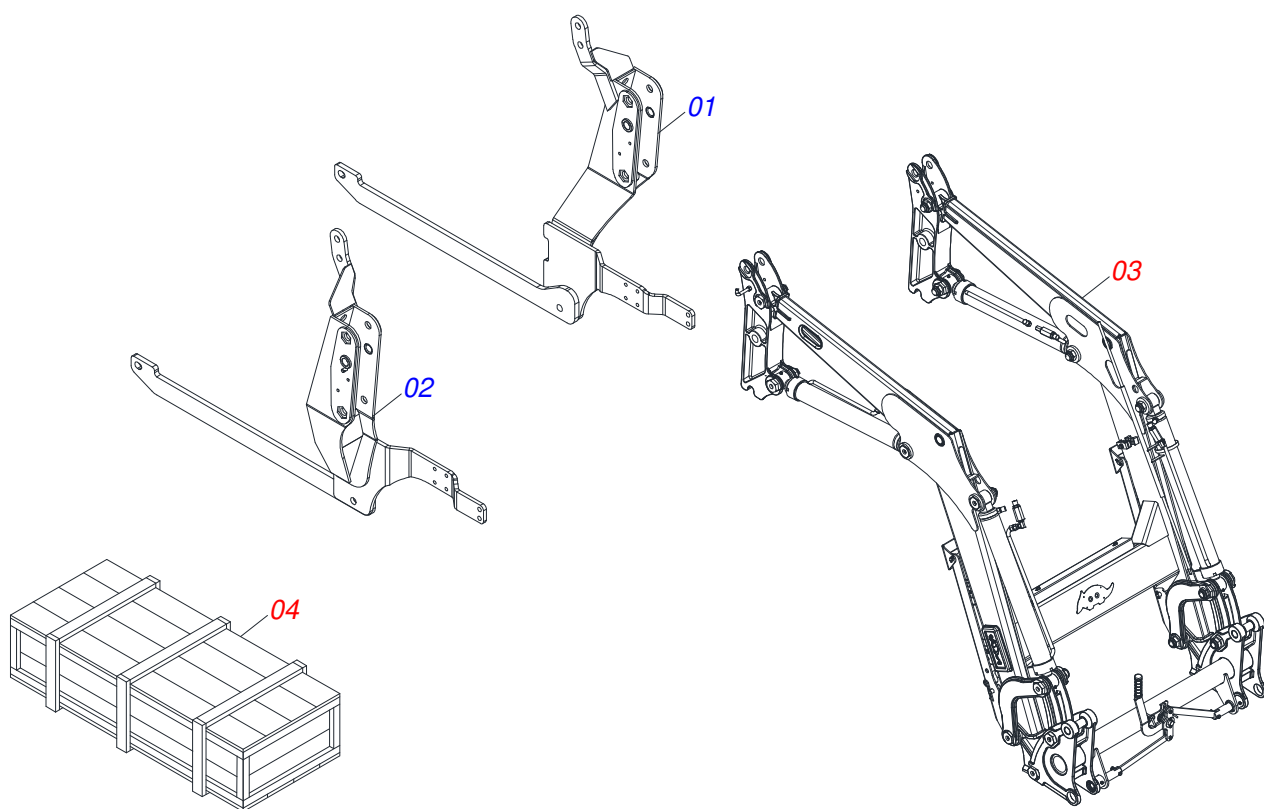

MARCHESAN

INDICE

0909096344	CHASSI COMPLETO	1
0531041063	SUPORTE MOVEL COMPLETO - PCA 600	2
0909096310	CONJUNTO HIDRAULICO	3
0521050256	CILINDRO HIDRAULICO DIREITO Ø44,45 X 76,20 X 845 X 555	4
0521050255	CILINDRO HIDRAULICO ESQUERDO Ø44,45 X 76,20 X 845 X 555	5
0521045380	CILINDRO HIDRAULICO DIREITO Ø44,45 X 76,10 X 918	6
0521045379	CILINDRO HIDRAULICO ESQUERDO Ø44,45 X 76,10 X 918	7
0511057772	CONJUNTO VALVULA DE SEGURANÇA R. 3/4UNF JOELHO	8
0909096311	CONJUNTO DESCANSO	9
0909096312	CONJUNTO ARTICULACAO	10
0531041066	SUPORTE MOVEL COMPLETO - PCA PLUS 1500	11
0909096313	CONJUNTO HIDRAULICO	12
0511058222	CILINDRO HIDRAULICO 44,45X76,10X1373X586 DIREITO	13
0511058221	CILINDRO HIDRAULICO 44,45X76,10X1373X586 ESQUERDO	14
0909096314	CONJUNTO DESCANSO	15
0909096315	CONJUNTO ARTICULACAO	16
0521027039	CAIXA COM COMPONENTES	17
0511044706	VARAO 1.1/4 NC X 950 COMPLETO	18
0521047554	VARAO 1.1/4 NC X 760 COMPLETO COM 4 PORCA	19
0521045489	COMANDO MONOBLOCO SDM102/2 JOY CAB1,5M	20
0501053834	MACHO ENGATE RAPIDO 1/2 NPT	21
0521045393	CONJUNTO SUPORTE JOY STICK	22
0511034143	PECAS EMBALADAS	23
0501053835	FEMEA ENGATE RAPIDO AGRICOLA 1/2 NPT COM TAMPA	24
0521027040	CAIXA COM COMPONENTES	25
0521045676	CONJUNTO COMPLETO COMANDO 3/8 COM MULTICONECTOR M/F	26
0511034144	PECAS EMBALADAS	27
0521027038	CAIXA COM COMPONENTES	28
0511034142	PECAS EMBALADAS	29