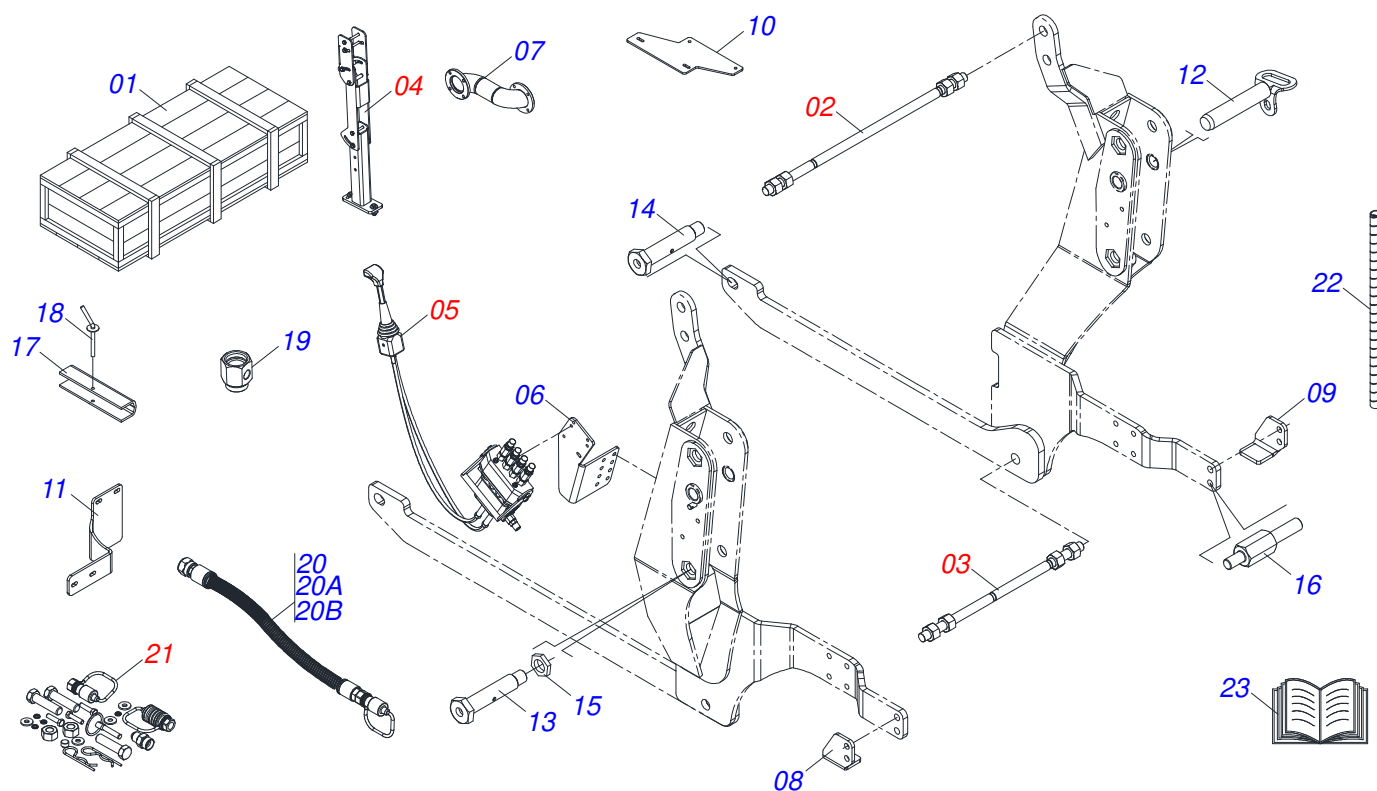

Item	Código	Descrição	Ver Pág.	QT
01	0501100126	CAIXA MADEIRA 920 X 470 X 250		01
02	0511044706	VARAO 1.1/4 NC X 950 COMPLETO	18	01
03	0521047554	VARAO 1.1/4 NC X 760 COMPLETO COM 4 PORCA	19	01
04	0521045393	CONJUNTO SUPORTE JOY STICK	22	01
05	0521045489	COMANDO MONOBLOCO SDM102/2 JOY CAB1,5M	20	01
06	0581017015	BASE FIXACAO COMANDO		01
07	0531062211	PROLONGADOR ESCAPAMENTO		01
08	0591019097	BATEDOR DIREITO		01
09	0591019100	BATEDOR ESQUERDO		01
10	0591019102	SUPORTE CAIXA FERRAMENTA		01
11	0591019092	SUPORTE FILTRO OLEO DIESEL		01
12	0521067468	EIXO FIXAÇÃO SUPORTE MOVEL		02
13	0581013410	PARAFUSO 1.1/4" UNF X 155		02
14	0571019101	PARAFUSO 1.1/4 UNF X 110		02
15	0581010243	ARRUELA SEXTAVADO EXTERNO 57,5 X 12,50		02
16	0581016773	PRISIONEIRO M16 X 3/4 X 135		04
17	0531017238	TRAVA TRANSPORTE		02
18	0501068994	EIXO TRAVA 8,30 X 78		02
19	0591018326	ADAPTADOR R 1.1/4BSP 11FPP X 63,50		01
20	0531051881	JOGO MANGUEIRA		01
20A	0501080010	MANGUEIRA 1/2 X 1000 TR-TC		02
20B	0501081604	MANGUEIRA 1/2 X 3350 TC-TC		01
21	0511034143	PECAS EMBALADAS	23	01
22	0581010090	MOLA PROTECAO PLASTICA MANGUEIRA 3/4 X 900MM		02
23	0511033668	SACO COM MANUAL INSTRUÇÕES		01