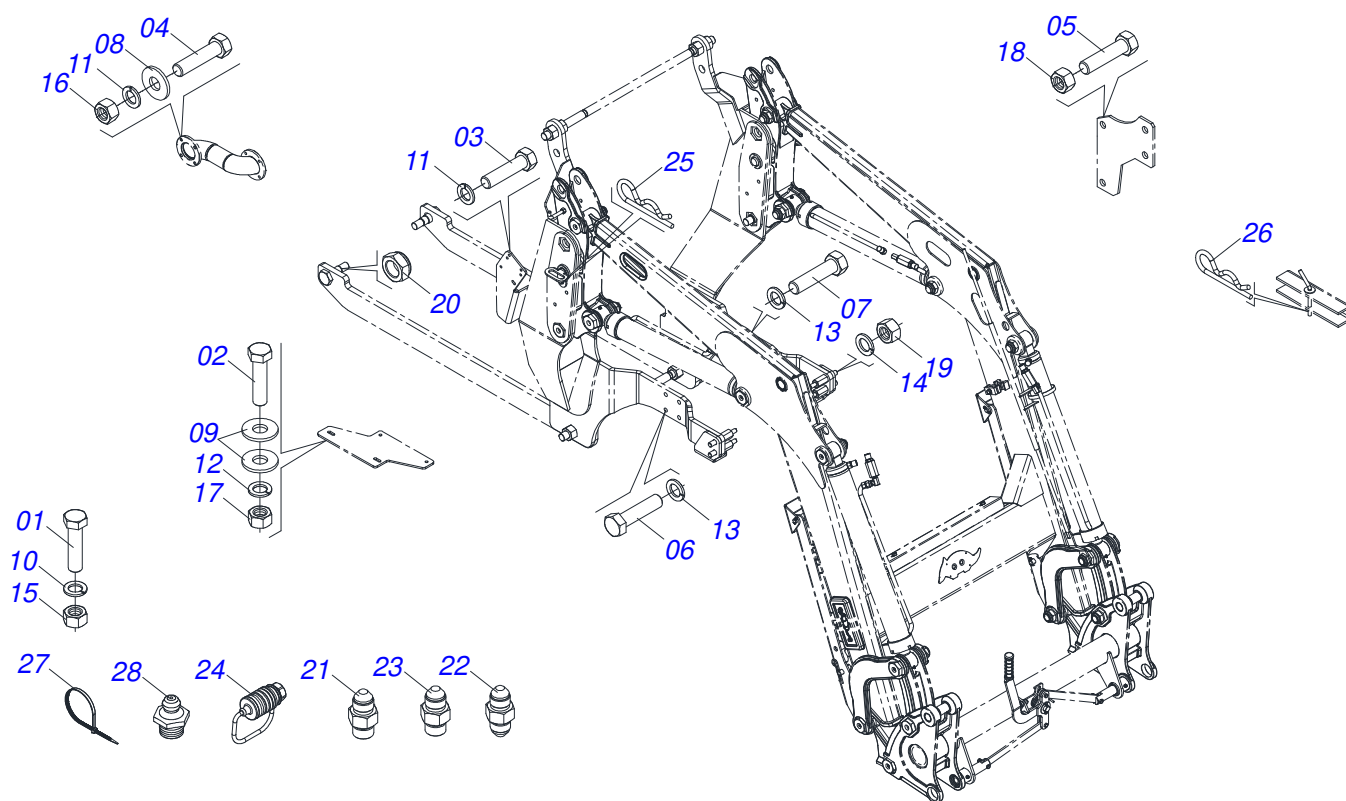

Item	Código	Descrição	Ver Pág.	QT
01	0503017866	PARAFUSO 3/16 UNC X 1.1/2 CAF G.2 ZN		01
02	0503010849	PARAFUSO 3/8 UNC X 1.1/2 C S G.5 ZN		04
03	0503016506	PARAFUSO 5/16 UNC X 3/4 C S G.5 ZN		04
04	0503010421	PARAFUSO 5/16 UNC X 1.1/2 C S G.2 ZN		04
05	0501010077	PARAFUSO 1/2 UNC X 2 C S G.2 ZN		02
06	0503018981	PARAFUSO M16 X 2 X 45 C S 10.9 ZN		04
07	0503013378	PARAFUSO M16 X 2 X 50 C S 10.9 ZN		04
08	0501010694	ARRUELA LISA 8,50 X 18 X 1,50 ZN		05
09	0501010984	ARRUELA LISA 10,50 X 27 X 3,00 ZN		08
10	0503010668	ARRUELA PRESSAO 3/16 ZN		01
11	0503010179	ARRUELA PRESSAO 5/16 ZN 1K01528		08
12	0503010025	ARRUELA PRESSAO 3/8 ZN 1K01527		04
13	0503010027	ARRUELA PRESSAO 5/8 ZN 1K01574		08
14	0503010023	ARRUELA PRESSAO 3/4 ZN 1K01584		04
15	0503010667	PORCA 3/16 NC ZN		01
16	0503010337	PORCA SEXTAVADA 5/16 UNC G.5 ZN		04
17	0503010026	PORCA SEXTAVADA 3/8 UNC G.5 ZN		04
18	0503011336	PORCA SEXTAVADA AUTOTRAVANTE MEC/TORQUE 1/2 UNC G.5 ZN		02
19	0503012183	PORCA SEXTAVADA 3/4 UNC G.5 ZN		04
20	0503010044	PORCA SEXTAVADA AUTOTRAVANTE COM NYLON 1.1/4 UNF BAIXA G.5 ZN		04
21	0501011460	NIPLE 7/8 NF X 3/4 NF SEXTAVADO 1X46 ZN		03
22	0503034526	NIPLE UNIAO R.7/8 UNF X R.7/8 UNF X 58 GATG-LD		01
23	0551012463	NIPLE 1/2 BSPT X 3/4 UNF X 51		04
24	0501053835	FEMEA ENGATE RAPIDO AGRICOLA 1/2 NPT COM 24 TAMPA		04
25	0503030012	CUPILHA 4 X 88		02
26	0503030168	CUPILHA 3 X 50		02
27	0503013527	ABRACADEIRA ZIPER 28CM 1G01144		10
28	0503010002	GRAXEIRA 1800		02