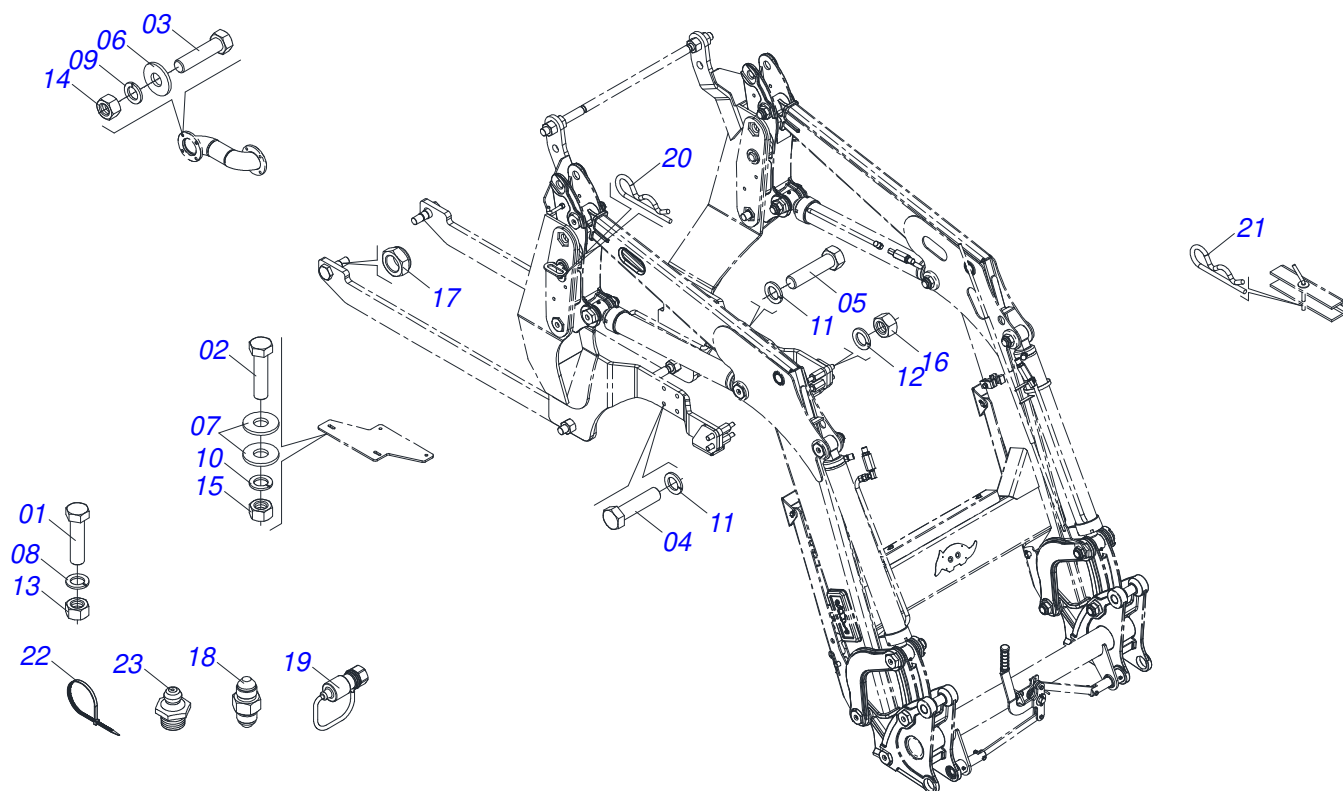

Item	Código	Descrição	Ver Pág.	QT
01	0503017866	PARAFUSO 3/16 UNC X 1.1/2 CAF G.2 ZN		01
02	0503010849	PARAFUSO 3/8 UNC X 1.1/2 C S G.5 ZN		04
03	0503010421	PARAFUSO 5/16 UNC X 1.1/2 C S G.2 ZN		04
04	0503018981	PARAFUSO M16 X 2 X 45 C S 10.9 ZN		04
05	0503013378	PARAFUSO M16 X 2 X 50 C S 10.9 ZN		04
06	0501010694	ARRUELA LISA 8,50 X 18 X 1,50 ZN		04
07	0501010984	ARRUELA LISA 10,50 X 27 X 3,00 ZN		08
08	0503010668	ARRUELA PRESSAO 3/16 ZN		01
09	0503010179	ARRUELA PRESSAO 5/16 ZN 1K01528		04
10	0503010025	ARRUELA PRESSAO 3/8 ZN 1K01527		04
11	0503010027	ARRUELA PRESSAO 5/8 ZN 1K01574		08
12	0503010023	ARRUELA PRESSAO 3/4 ZN 1K01584		04
13	0503010667	PORCA 3/16 NC ZN		01
14	0503010337	PORCA SEXTAVADA 5/16 UNC G.5 ZN		04
15	0503010026	PORCA SEXTAVADA 3/8 UNC G.5 ZN		04
16	0503012183	PORCA SEXTAVADA 3/4 UNC G.5 ZN		04
17	0503010044	PORCA SEXTAVADA AUTOTRAVANTE COM NYLON 1.1/4 UNF BAIXA G.5 ZN		04
18	0571018714	NIPLE UNIÃO 3/4"X3/4"UNF(SEXTAVADO 7/8"X50)		04
19	0501053834	MACHO ENGATE RAPIDO 1/2 NPT	21	04
20	0503030012	CUPILHA 4 X 88		02
21	0503030168	CUPILHA 3 X 50		02
22	0503013527	ABRACADEIRA ZIPER 28CM 1G01144		10
23	0503010002	GRAXEIRA 1800		02