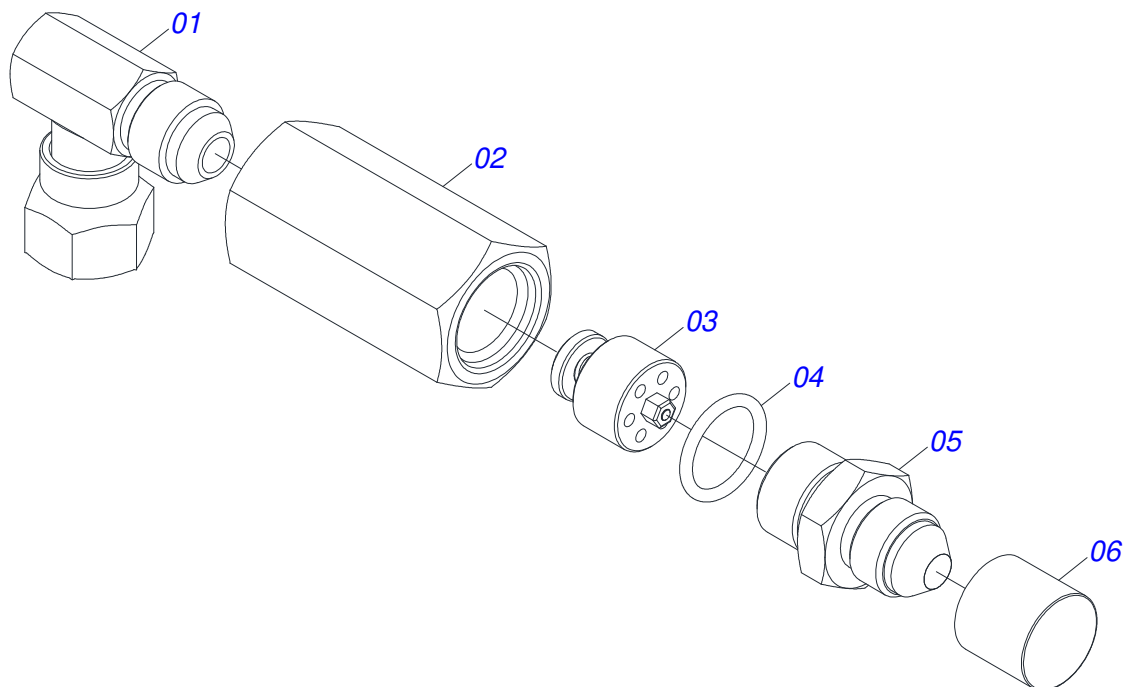

Item	Código	Descrição	Ver Pág.	QT
01	0503018034	JOELHO MACHO JIC 37 X R.3/4UNF PORCA GIRATORIA		01
02	0581014055	ADAPTADOR 1/2 BSP X 3/4 UNF JIC X 64		01
03	0503016854	VALVULA DE SEGURANÇA 1/2 BSP 14FPP F294114109		01
04	0503010045	ANEL O RING 2-116 N 3006-9B 1G05420		01
05	0581014054	NIPLA 1/2 BSP X 3/4 UNF JIC X 43		01
06	0503030385	PLUG CILINDRICO N-002		01