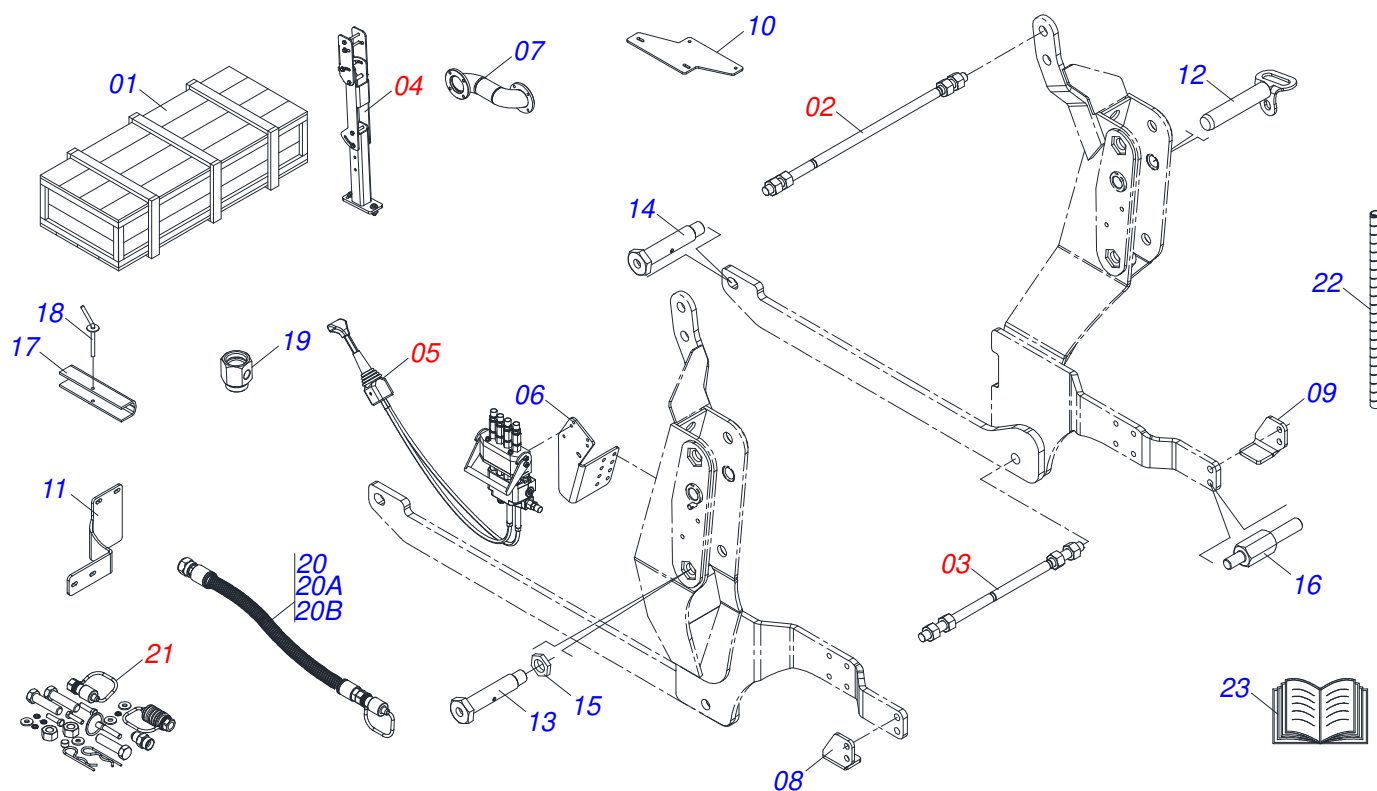

Item	Código	Descrição	Ver Pág.	QT
01	0501100126	CAIXA MADEIRA 920 X 470 X 250		01
02	0521047554	VARAO 1.1/4 NC X 760 COMPLETO COM 4 PORCA	19	01
03	0511044706	VARAO 1.1/4 NC X 950 COMPLETO	18	01
04	0521045393	CONJUNTO SUPORTE JOY STICK	22	01
05	0521045676	CONJUNTO COMPLETO COMANDO 3/8 COM 26 MULTICONECTOR M/F		01
06	0581017015	BASE FIXACAO COMANDO		01
07	0531062211	PROLONGADOR ESCAPAMENTO		01
08	0591019097	BATEDOR DIREITO		01
09	0591019100	BATEDOR ESQUERDO		01
10	0591019102	SUPORTE CAIXA FERRAMENTA		01
11	0591019092	SUPORTE FILTRO OLEO DIESEL		01
12	0521067468	EIXO FIXAÇÃO SUPORTE MOVEL		02
13	0581013410	PARAFUSO 1.1/4" UNF X 155		02
14	0571019101	PARAFUSO 1.1/4 UNF X 110		02
15	0581010243	ARRUELA SEXTAVADO EXTERNO 57,5 X 12,50		02
16	0581016773	PRISIONEIRO M16 X 3/4 X 135		04
17	0531017238	TRAVA TRANSPORTE		02
18	0501068994	EIXO TRAVA 8,30 X 78		02
19	0591018326	ADAPTADOR R 1.1/4BSP 11FPP X 63,50		01
20	0531051881	JOGO MANGUEIRA		01
20A	0501080010	MANGUEIRA 1/2 X 1000 TR-TC		02
20B	0501081604	MANGUEIRA 1/2 X 3350 TC-TC		01
21	0511034144	PECAS EMBALADAS	27	01
22	0581010090	MOLA PROTECAO PLASTICA MANGUEIRA 3/4 X 900MM		02
23	0511033668	SACO COM MANUAL INSTRUÇÕES		01