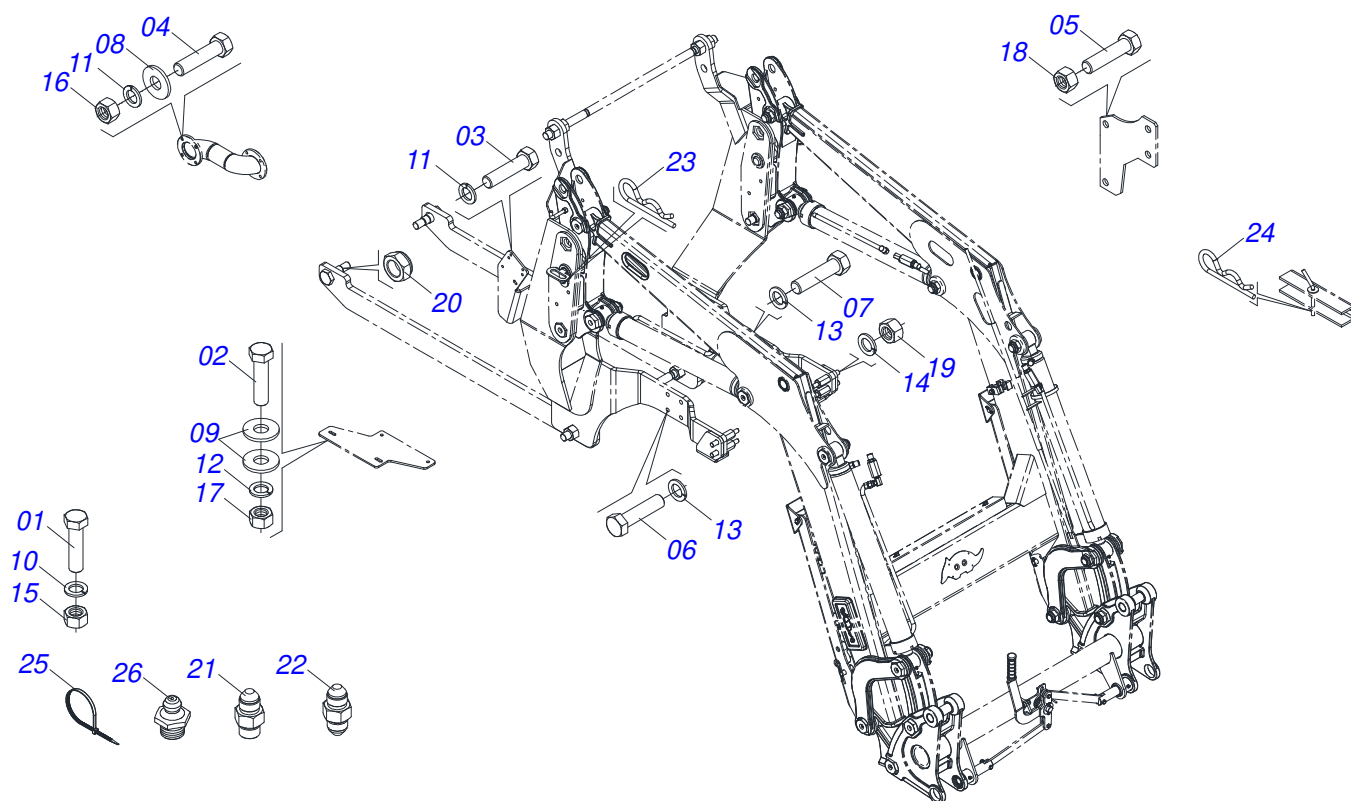

Item	Código	Descrição	Ver Pág.	QT
01	0503017866	PARAFUSO 3/16 UNC X 1.1/2 CAF G.2 ZN		01
02	0503010849	PARAFUSO 3/8 UNC X 1.1/2 C S G.5 ZN		04
03	0503016506	PARAFUSO 5/16 UNC X 3/4 C S G.5 ZN		04
04	0503010421	PARAFUSO 5/16 UNC X 1.1/2 C S G.2 ZN		04
05	0501010077	PARAFUSO 1/2 UNC X 2 C S G.2 ZN		02
06	0503018981	PARAFUSO M16 X 2 X 45 C S 10.9 ZN		04
07	0503013378	PARAFUSO M16 X 2 X 50 C S 10.9 ZN		04
08	0501010694	ARRUELA LISA 8,50 X 18 X 1,50 ZN		05
09	0501010984	ARRUELA LISA 10,50 X 27 X 3,00 ZN		08
10	0503010668	ARRUELA PRESSAO 3/16 ZN		01
11	0503010179	ARRUELA PRESSAO 5/16 ZN 1K01528		08
12	0503010025	ARRUELA PRESSAO 3/8 ZN 1K01527		04
13	0503010027	ARRUELA PRESSAO 5/8 ZN 1K01574		08
14	0503010023	ARRUELA PRESSAO 3/4 ZN 1K01584		04
15	0503010667	PORCA 3/16 NC ZN		01
16	0503010337	PORCA SEXTAVADA 5/16 UNC G.5 ZN		04
17	0503010026	PORCA SEXTAVADA 3/8 UNC G.5 ZN		04
18	0503011336	PORCA SEXTAVADA AUTOTRAVANTE MEC/TORQUE 1/2 UNC G.5 ZN		02
19	0503012183	PORCA SEXTAVADA 3/4 UNC G.5 ZN		04
20	0503010044	PORCA SEXTAVADA AUTOTRAVANTE COM NYLON 1.1/4 UNF BAIXA G.5 ZN		04
21	0501011460	NIPLE 7/8 NF X 3/4 NF SEXTAVADO 1X46 ZN		03
22	0503034526	NIPLE UNIAO R.7/8 UNF X R.7/8 UNF X 58 GATG-LD		01
23	0503030012	CUPILHA 4 X 88		02
24	0503030168	CUPILHA 3 X 50		02
25	0503013527	ABRACADEIRA ZIPER 28CM 1G01144		10
26	0503010002	GRAXEIRA 1800		02