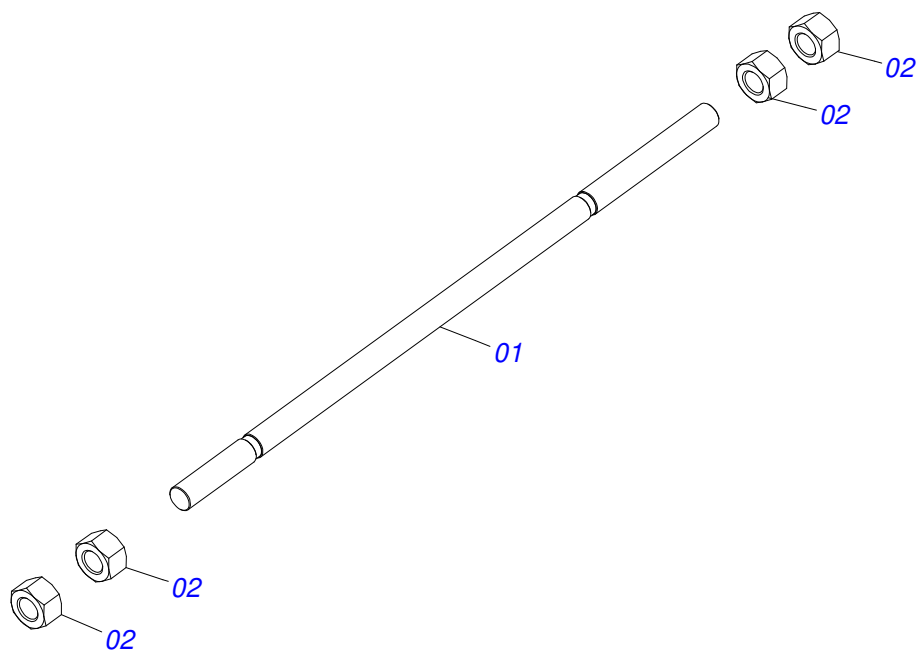

Item	Código	Descrição	Ver Pág.	QT
01	0541019517	VARAO 1.1/4 X 950		01
02	0501010087	PORCA 1.1/4 UNC SEXTAVADA 2 ZN		04