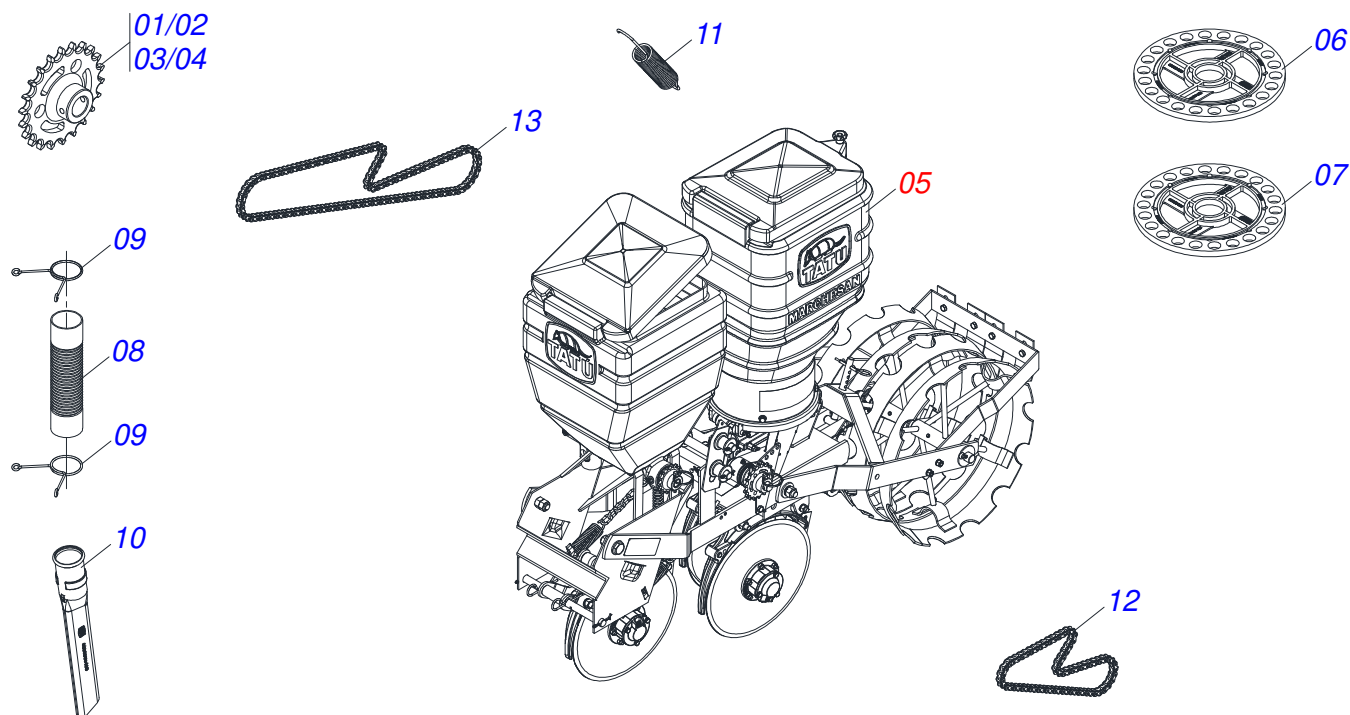

Item	Código	Descrição	Ver Pág.	QT
01	0502011346	ENGRENAGEM 18Z P 15,87 FR 7/8		01
02	0502011353	ENGRENAGEM 22Z P 15,87 FR 7/8		01
03	0502011355	ENGRENAGEM 26Z P 15,87 FR 7/8		01
04	0502011359	ENGRENAGEM 30Z P 15,87 FR 7/8		01
05	0531054247	LINHA DUPLA DDF SIGMA	10	01
06	0503019966	DISCO AMENDOIM 22 FUROS X 16 ESP 8,50MM		01
07	0503019967	DISCO AMENDOIM 22 FUROS X 22 ESP 8,50MM		01
08	0503030645	MANGOTE 2 X 2 X 225		01
09	0503031076	PRENDEDOR MANGOTE 2 ZN		01
10	0503030483	BOCAL ADUBO		01
11	0503030242	MOLA TRACAO 20 X 120 X 2		01
12	0503014299	CORRENTE 50-1 X 71 ELOS + EMENDA + REDUCAO		01
13	0503014086	CORRENTE 50-1 X 123 ELOS + EMENDA		01