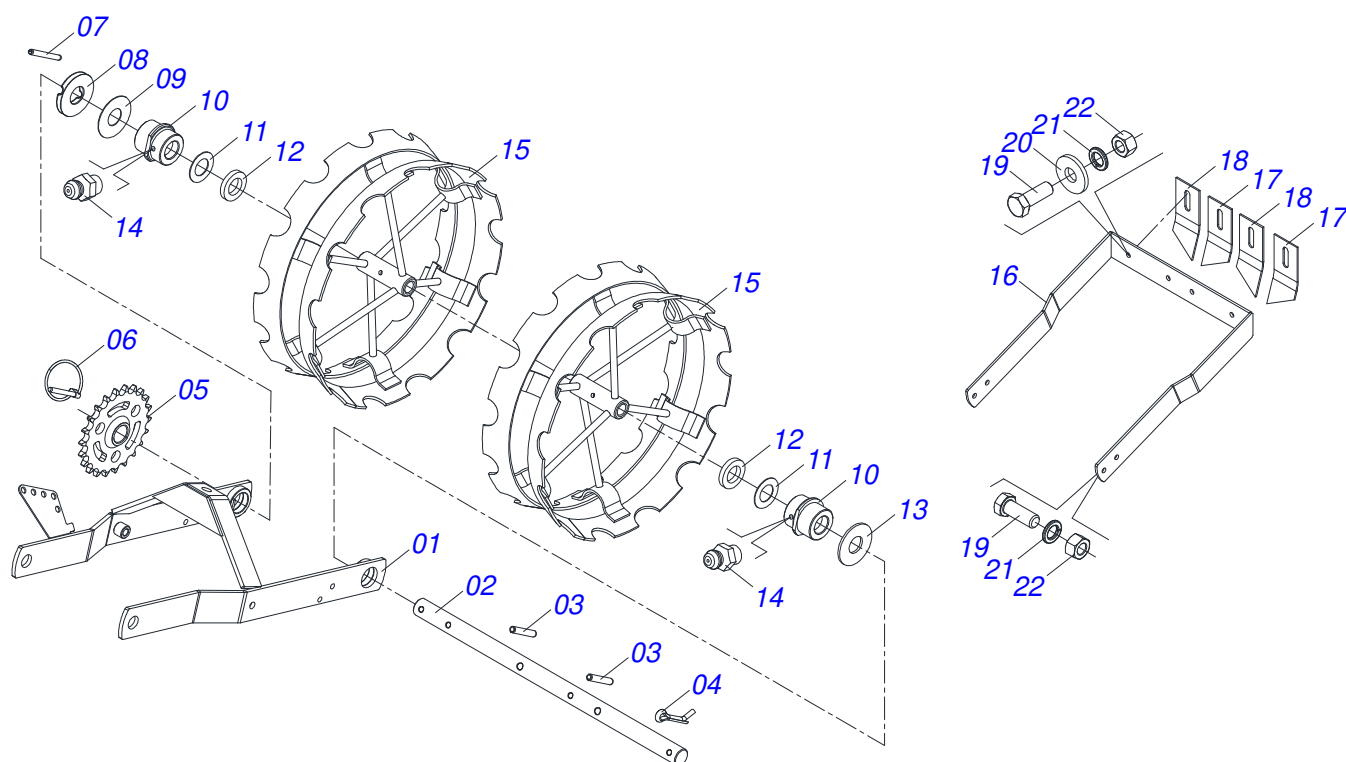

Item	Código	Descrição	Ver Pág.	QT
01	0511068161	SUPORTE RODA COMPACTADORA		01
02	0551013485	EIXO RODA COMPACTADORA		01
03	0503010301	PINO ELASTICO 701191 8 X 45		02
04	0503010571	CONTRAPINO 1/4" X 1.1/2"		01
05	0502011353	ENGRENAGEM 22Z P 15,87 FR 7/8		01
06	0503030119	PINO TRAVA 5,7/ 5,5 X 50		01
07	0503010756	PINO ELASTICO 701168 6 X 60		01
08	0502010403	ARRUELA COM TRAVA 22,50 X 56 X 8		01
09	0501011168	ARRUELA ESPACADORA 55 X 22,5 X 1		01
10	0502020625	LUVA GUIA EIXO RODA COMPACTADORA DIREITA		02
11	0501011170	ARRUELA ESPACADORA 40 X 22,5 X 1		02
12	0591017512	ARRUELA 22,5 X 38 X 6,30		02
13	0501011467	ARRUELA LISA 22,50 X 55 X 3,00 ZN		01
14	0503010691	GRAXEIRA 1/4 NF		04
15	0511068159	RODA COMPACTADORA FERRO		02
16	0511068180	SUPORTE FIXO LIMPADOR		01
17	0501011034	LIMPADOR RODA COMPACTADORA DIREITA		02
18	0501011033	LIMPADOR RODA COMPACTADORA ESQUERDA		02
19	0503010237	PARAFUSO 3/8 UNC X 1 C S G.5		08
20	0501010984	ARRUELA LISA 10,50 X 27 X 3,00		04
21	0503010027	ARRUELA PRESSAO 5/8 ZN		08
22	0503010026	PORCA SEXTAVADA 3/8 UNC G.5 ZN		08