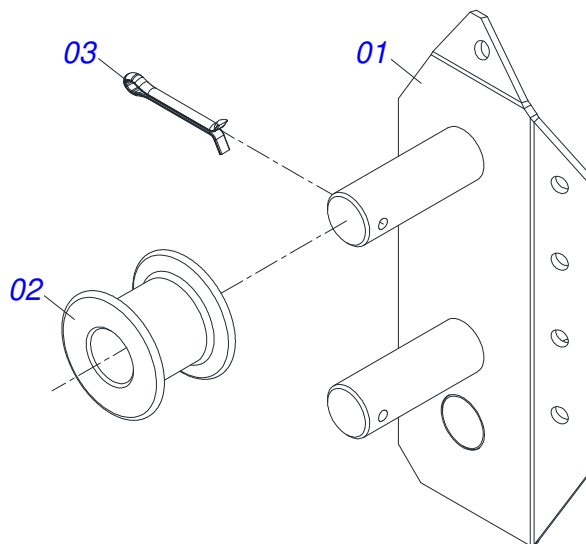

Item	Código	Descrição	Ver Pág.	QT
01	0521063375	ESTICADOR CORRENTE		01
02	0503030402	ROLDANA		02
03	0503010297	CONTRAPINO 5/32" X 1.1/4"		02