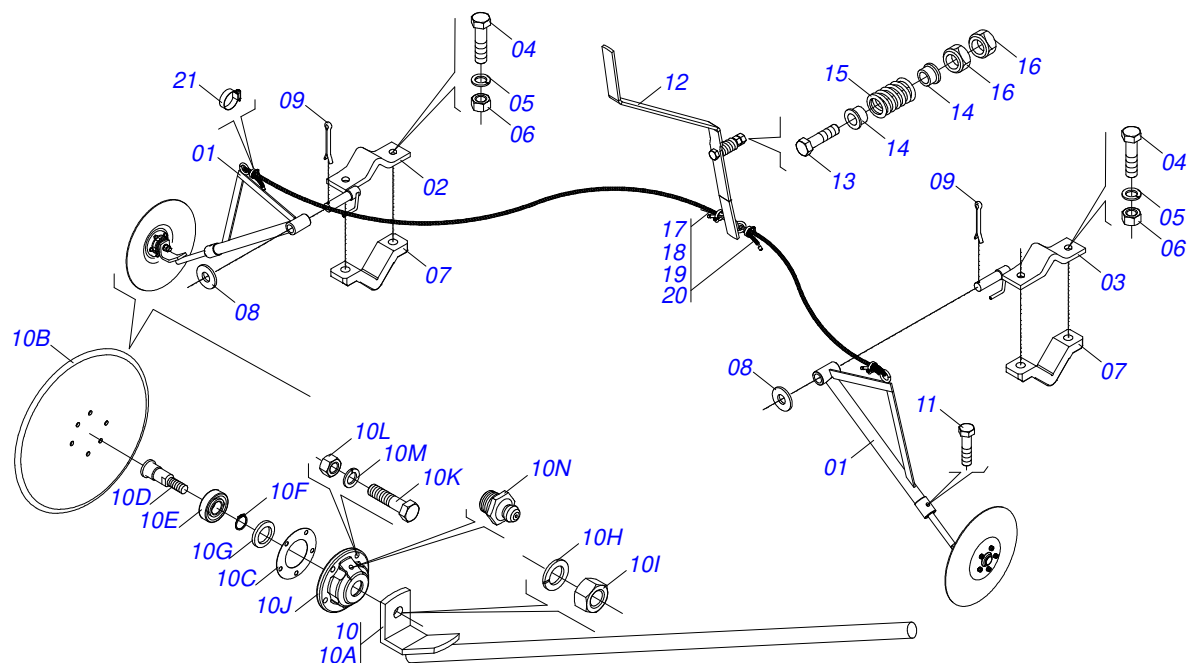

Item	Código	Descrição	Ver Pág.	1800	2800	3200	3600	4200
01	0501065205	SUPT MARC LINHA MENOR T2S		02	02	02	02	02
02	0501065193	FIXD MARC LINHA DIR T2SI		01	01	01	01	01
03	0501065194	FIXD MARC LINHA ESQ T2SI		01	01	01	01	01
04	0501011541	PARAFUSO 5/8 UNC X 3 CS G.5 ZN1K28066		04	04	04	04	04
05	0503010027	ARRUELA PRESSAO 5/8 ZN		04	04	04	04	04
06	0503010013	PORCA SEXTAVADA 5/8 UNC G.5 ZN		04	04	04	04	04
07	0502010175	FIXADOR ENGATE GUIA		02	02	02	02	02
08	0501011445	ARRUELA LISA 26 X 46 X 3,00 ZN		02	02	02	02	02
09	0503010018	CONTRAPINO 5/32" X 1.1/2"		02	02	02	02	02
10	0501050393	BRACO MARC LINHA T2SI		02	02	02	02	02
10A	0501065319	SUPT DISCO MARC LINHA T2S		02	02	02	02	02
10B	0601013504	DL12X3 C15S/AFD311 C/C.REPUXADO TAT		02	02	02	02	02
10C	0503030143	JUNTA VEDAÇÃO 85 X 47,5 X 0,5		02	02	02	02	02
10D	0501012934	EIXO DISCO COBRIDOR		02	02	02	02	02
10E	0503010269	ROLAMENTO 6204		02	02	02	02	02
10F	0503010302	ANEL RETENTOR PARA EIXO 501019		02	02	02	02	02
10G	0503010272	RETENTOR 00715-BA		02	02	02	02	02
10H	0503011440	ARRUELA PRESSAO 1/2 SA		02	02	02	02	02
10I	0503010060	PORCA SEXTAVADA 1/2 UNC G.5		02	02	02	02	02
10J	0502020600	CAIXA DISCO MARCADOR DE LINHA		02	02	02	02	02
10K	0503010282	PARAFUSO 1/4UNC X 3/4 CS G.2 ZN 1K04011		02	02	02	02	02
10L	0503011441	ARRUELA PRESSAO 1/4 SA		02	02	02	02	02
10M	0503010144	PORCA SEXTAVADA 1/4 UNC G.5 ZN		04	04	04	04	04
10N	0503010002	GRAXEIRA 1800		02	02	02	02	02
11	0503010834	PARAFUSO 1/2 UNC X 1 C S G.5 ZN		02	02	02	02	02
12	0501068979	ACIONADOR MARCADOR LINHA		01	01	01	01	01
13	0503010479	PARAFUSO 1/2 UNC X 3 CS G.5 ZN		01	01	01	01	01
14	0501016231	GUIA MOLA STP-L		02	02	02	02	02
15	0503030479	MOLA COMPR 42 X 5,5 X 30 ZN		01	01	01	01	01
16	0503010060	PORCA SEXTAVADA 1/2 UNC G.5		02	02	02	02	02
17	0511010369	CORDA 3/8" X 1900 ALAV		02	00	00	00	00