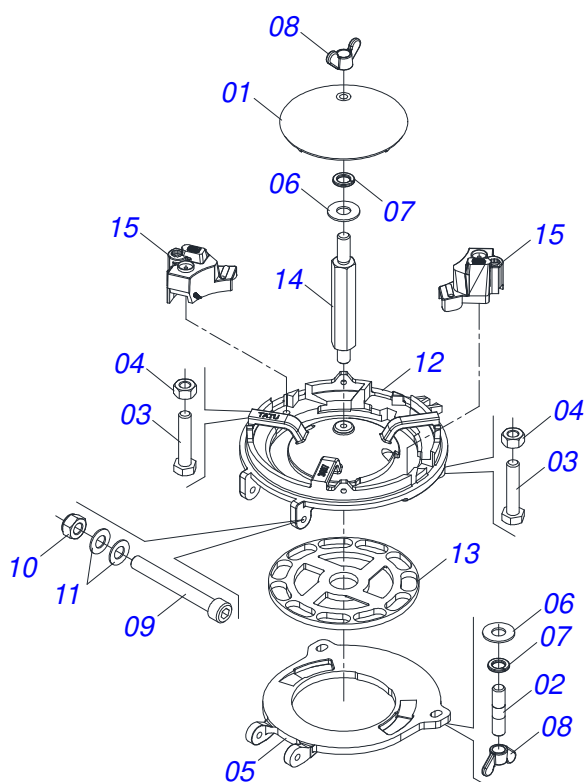

Item	Código	Descrição	Ver Pág.	QT
01	0591016430	DEFLETOR AMENDOIM		01
02	0503030083	PRISION 3/8 UNC X 3/8 UNC X 42 ZN		02
03	0503010675	PARAFUSO 5/16 UNC X 2.1/4 CS G.2 ZN		02
04	0503010337	PORCA SEXTAVADA 5/16 UNC G.5 ZN		02
05	0502012881	PISTA INFERIOR DISCO SEMENTE DUPLA		01
06	0501013518	ARRUELA LISA 10,50 X 24 X 1,50 ZN		03
07	0503010025	ARRUELA PRESSAO 3/8		03
08	0503010209	PORCA BORBOLETA 3/8 NC		03
09	0503016282	PARAFUSO ALLEN CABECA CILINDRICA DIN 912 M8X111		01
10	0503019913	PORCA S. AUTOTRAVANTE COM NYLON M8 X 1,25 C.8 ZN		01
11	0503035299	MOLA PRATO 16 X 8,2 X 0,90		02
12	0502012882	SUPORTE CAIXA SEMENTE DUPLA		01
13	0503019965	DISCO AMENDOIM 11 RASGOS 8,50		01
14	0571018536	PRISION SEXTAVADO R.3/8 UNC X 114		01
15	0503063415	CAIXA DISTRIBUIDORA SEMENTE AMENDOIM		02