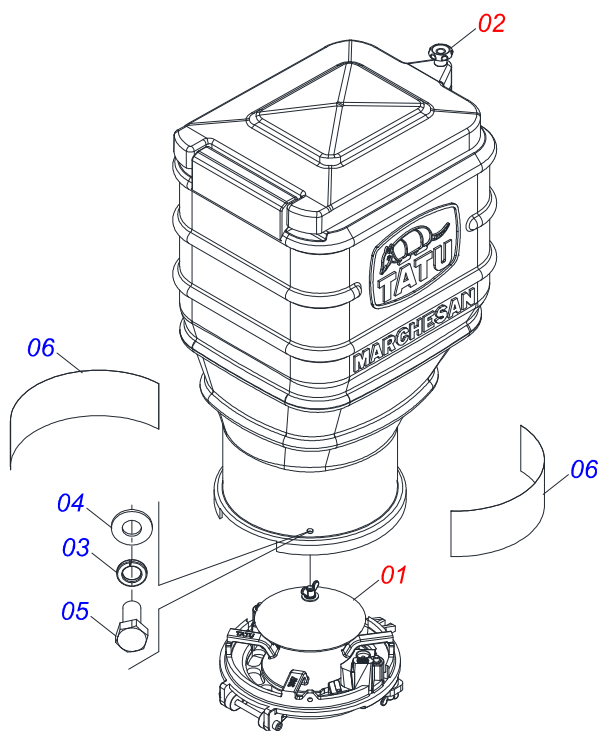

Item	Código	Descrição	Ver Pág.	QT
01	0531052812	SISTEMA SEMENTE SIGMA (AMENDOIM)	21	01
02	0503063602	SILO SEMENTE INDIVIDUAL SIGMA SEMI MONTADO	22	01
03	0503010179	ARRUELA PRESSAO 5/16 ZN 1K01528		04
04	0501010694	ARRUELA LISA 8,50 X 18 X 1,50 ZN		04
05	0503010240	PARAFUSO 5/16 UNC X 3/4 C S G.2 ZN		04
06	0503035691	ETIQUETA ADESIVA		02