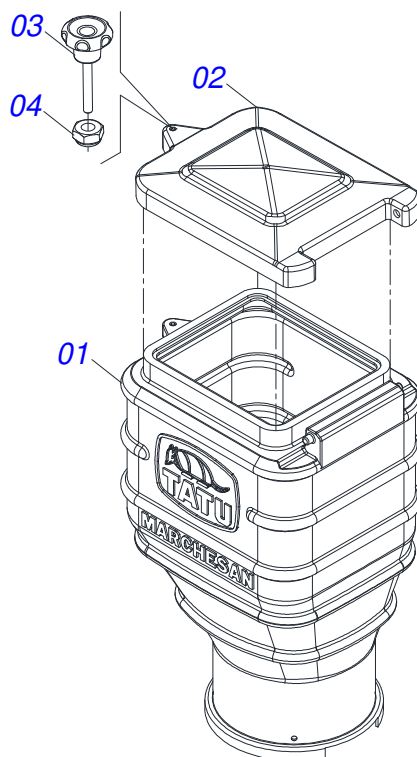

Item	Código	Descrição	Ver Pág.	QT
01	0511010388	EIXO DISTRIBUIDOR ADUBO		01
02	0503030303	ARRUELA APOIO		01
03	0521010946	LUVA MAIOR DISTRIBUIDOR ADUBO		01
04	0501010637	ARRUELA LISA QUADRADA 20 X 45 X 3,0 ZN		01
05	0521010947	LUVA MENOR DISTRIBUIDOR ADUBO		01
06	0503030275	MANCAL AGRICOLA FURO QUADRADO 19,40/19,60 X 37		02
07	0511017137	ARRUELA LISA QUADRADA 20 X 45 X 4,75		01
08	0501013774	SUPLEMENTO VEDACAO		01
09	0503031164	CONDUTOR HELICOIDAL 224 X 5/16 P.2 DIREITA		01
10	0503010571	CONTRAPINO 1/4" X 1.1/2"		01

Item	Código	Descrição	Ver Pág.	QT
01	0591016430	DEFLETOR AMENDOIM		01
02	0503030083	PRISION 3/8 UNC X 3/8 UNC X 42 ZN		02
03	0503010675	PARAFUSO 5/16 UNC X 2.1/4 CS G.2 ZN		02
04	0503010337	PORCA SEXTAVADA 5/16 UNC G.5 ZN		02
05	0502012881	PISTA INFERIOR DISCO SEMENTE DUPLA		01
06	0501013518	ARRUELA LISA 10,50 X 24 X 1,50 ZN		03
07	0503010025	ARRUELA PRESSAO 3/8		03
08	0503010209	PORCA BORBOLETA 3/8 NC		03
09	0503016282	PARAFUSO ALLEN CABECA CILINDRICA DIN 912 M8X111		01
10	0503019913	PORCA S. AUTOTRAVANTE COM NYLON M8 X 1,25 C.8 ZN		01
11	0503035299	MOLA PRATO 16 X 8,2 X 0,90		02
12	0502012882	SUPORTE CAIXA SEMENTE DUPLA		01
13	0503019965	DISCO AMENDOIM 11 RASGOS 8,50		01
14	0571018536	PRISION SEXTAVADO R.3/8 UNC X 114		01
15	0503063415	CAIXA DISTRIBUIDORA SEMENTE AMENDOIM		02