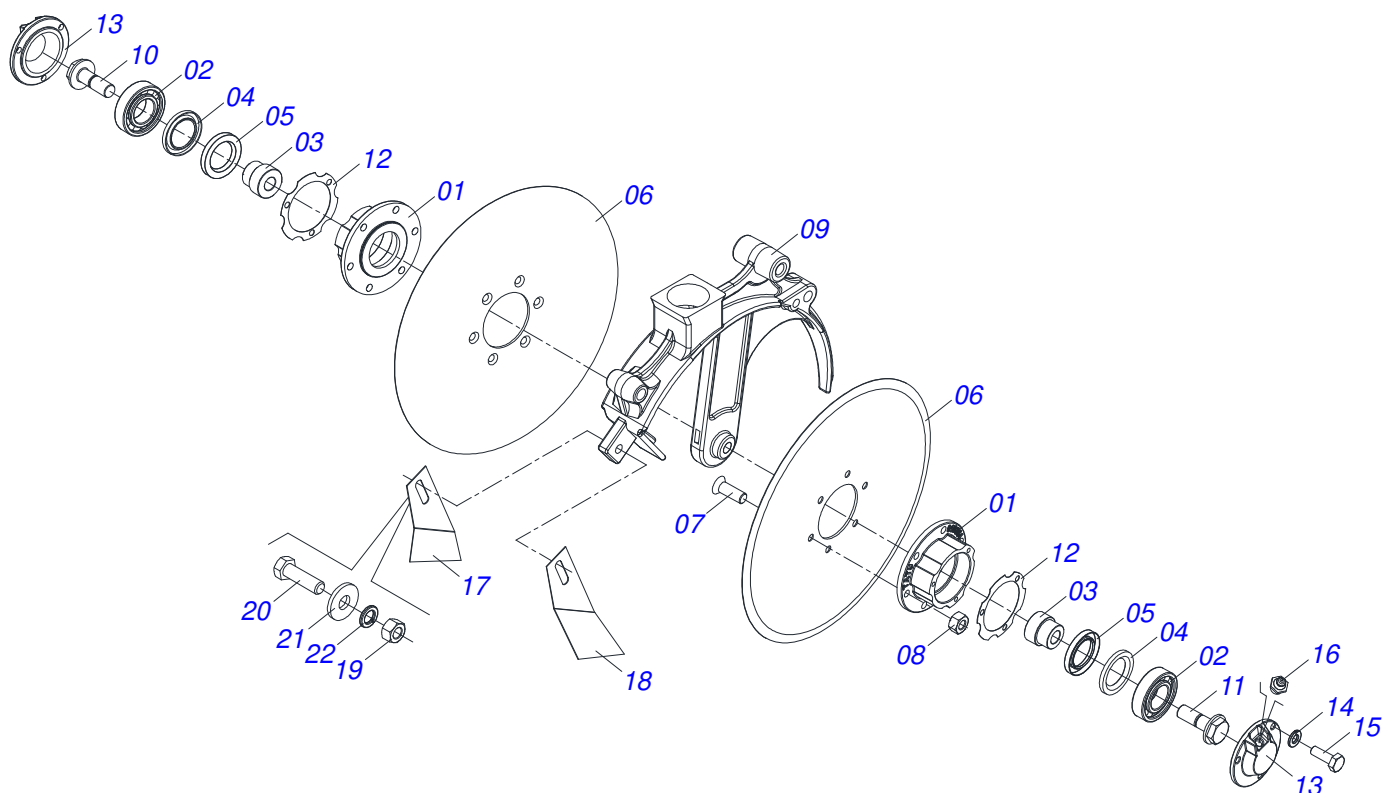

Item	Código	Descrição	Ver Pág.	QT
01	0502011273	CAIXA DISCO DUPLO	02	
02	0503010276	ROLAMENTO 6206	02	
03	0501011832	EIXO PASSANTE CUBO DD	02	
04	0503010526	RETENTOR 3011	02	
05	0503010525	RETENTOR 00797-BA	02	
06	0603020019	DPL 13 X 3 C1,2AFSFR68+6FR D272 TATU	02	
07	0503010546	PARAFUSO 5/16 UNC X 7/8 CE PHILLIPS G5 ZN	12	
08	0503010337	PORCA SEXTAVADA 5/16 UNC G.5 ZN	12	
09	0502010674	SUPORTE DISCO DUPLO ADUBO	01	
10	0511017959	PARAFUSO 5/8 UNC X 48 CSFE S/F G.5 ZN	01	
11	0511017958	PARAFUSO 5/8 UNC X 48 CSFD S/F G.5 ZN	01	
12	0503030142	JUNTA VEDACAO 83 X 62 X 0,5	02	
13	0502020599	TAMPA PROTECAO	02	
14	0503011441	ARRUELA PRESSAO 1/4 SA	06	
15	0503014891	PARAFUSO 1/4 UNF X 3/4 C S G.5 ZN	06	
16	0503010002	GRAXEIRA 1800	02	
17	0501017541	LIMPADOR DISCO DUPLO DIREITO	01	
18	0501017542	LIMPADOR DISCO DUPLO ESQUERDO	01	
19	0503010026	PORCA SEXTAVADA 3/8 UNC G.5 ZN	01	
20	0503010751	PARAFUSO 3/8 UNC X 1.1/4 CS G.5 ZN	01	
21	0501010984	ARRUELA LISA 10,50 X 27 X 3,00	01	
22	0503011443	ARRUELA PRESSAO 3/8	01