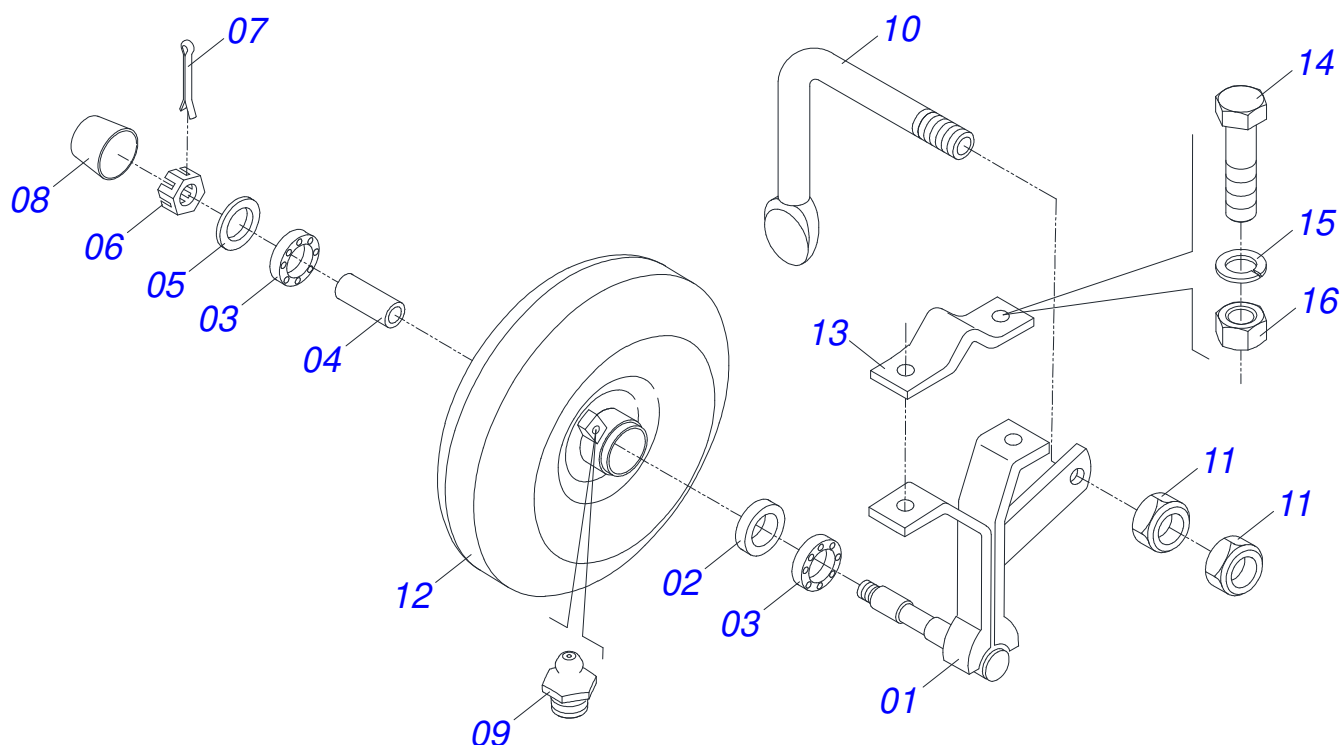

Item	Código	Descrição	Ver Pág.	QT
01	0501068834	SUPT ESQ RODA SUSTENT T2S		01
02	0503010268	RETENTOR 00262-B		01
03	0503010269	ROLAMENTO 6204		02
04	0521010492	LUVA ESPAC STP-L		01
05	0511017305	ARRUELA LISA 19,50 X 35 X 3,00 ZN		01
06	0503030282	PORCA CASTELO 3/4 NF X 12 ZN		01
07	0503010018	CONTRAPINO 5/32" X 1.1/2"		01
08	0521010380	TAMPA PROT PST2		01
09	0503010002	GRAXEIRA 1800		01
10	0501016153	LIMP RODA PROF STP2		01
11	0503010013	PORCA SEXTAVADA 5/8 UNC G.5 ZN		02
12	0501063340	RODA STP-L		01
13	0502010175	FIXADOR ENGATE GUIA		01
14	0501011541	PARAFUSO 5/8 UNC X 3 CS G.5 ZN1K28066		02
15	0503010027	ARRUELA PRESSAO 5/8 ZN		02
16	0503010013	PORCA SEXTAVADA 5/8 UNC G.5 ZN		02