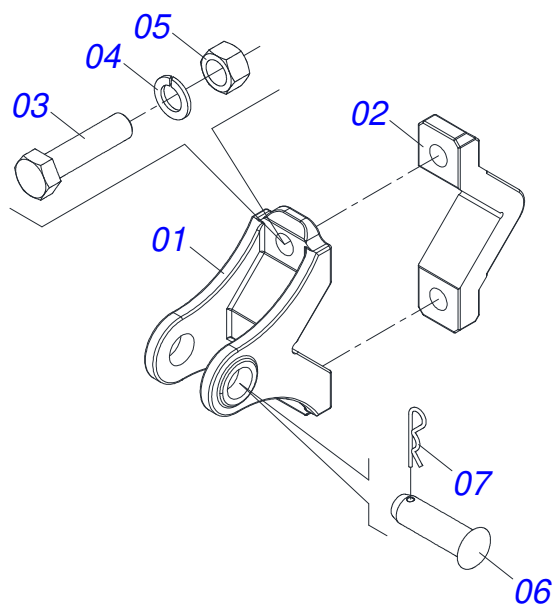

Item	Código	Descrição	Ver Pág.	QT
01	0502011204	ENGATE CHASSI		02
02	0502010175	FIXADOR ENGATE GUIA		02
03	0503010797	PARAFUSO 3/4 UNC X 4 CS G.5 ZN		04
04	0503010023	ARRUELA PRESSAO 3/4 ZN		04
05	0503010014	PORCA SEXTAVADA 3/4 UNC (PESADA) G.5 ZN		04
06	0521010595	EIXO JUNCAO 27,80 X 110 ZN		02
07	0503031035	CUPILHA 6 X 88		02