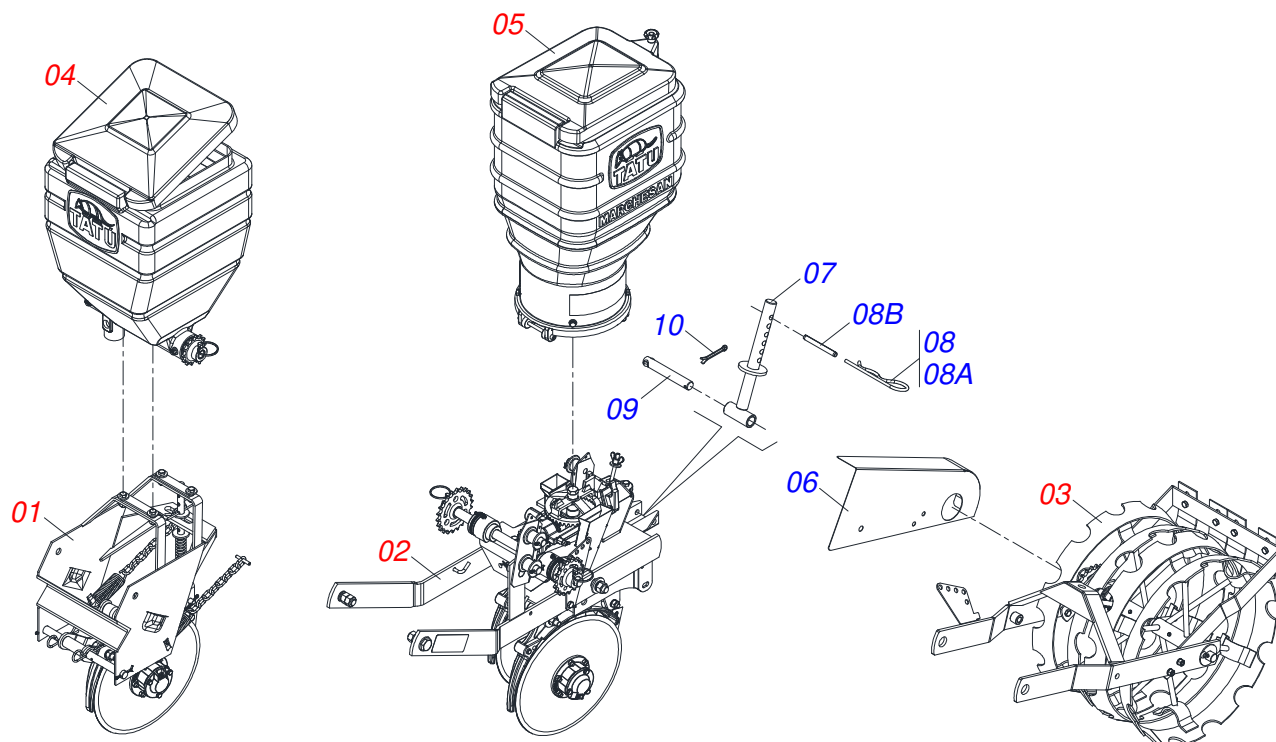

Item	Código	Descrição	Ver Pág.	QT
01	0909093254	CABECALHO SEMI CHASSI COM DISCO DUPLO ADUBO	11	01
02	0909093255	CHASSI LINHA COM DISCO DUPLO SEMENTE	13	01
03	0909096953	SUPORTE COM RODA COMPACTADORA DUPLA	17	01
04	0501051765	DEPOSITO ADUBO COMPLETO	18	01
05	0531053932	SISTEMA SEMENTE SIGMA COM CAIXA INDIVIDUAL (AMENDOIM)	20	01
06	0511016447	CAPA CORRENTE		01
07	0511068167	BARRA REGUL 172		01
08	0501050031	TRAVA SUSTENTACAO		01
08A	0503030012	CUPILHA 4 X 88		01
08B	0503010756	PINO ELASTICO 701168 6 X 60		01
09	0521010553	EIXO JUNCAO 12,70 X 76 ZN		01
10	0503010018	CONTRAPINO 5/32" X 1.1/2"		01