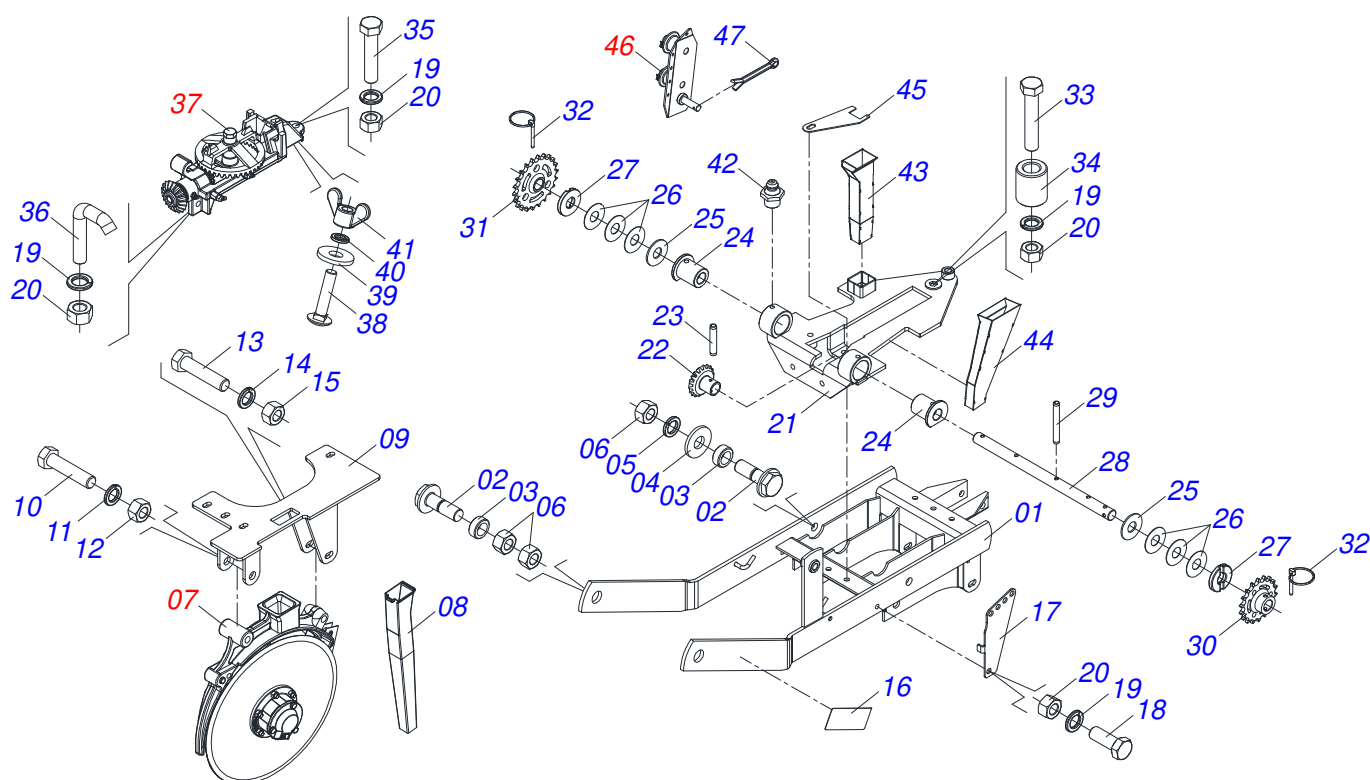

Item	Código	Descrição	Ver Pág.	QT
01	0511068198	CHASSI LINHA		01
02	0511017958	PARAFUSO 5/8 UNC X 48 CSFD S/F G.5 ZN		04
03	0511014513	LUVA ARTICULACAO 25,40 X 16,67 X 10,6 ZN		04
04	0501012140	ARRUELA LISA 16,50 X 40 X 4,00 ZN		01
05	0503010027	ARRUELA PRESSAO 5/8 ZN		02
06	0503010013	PORCA SEXTAVADA 5/8 UNC G.5 ZN		06
07	0501052390	DISCO DUPLO SEMENTE 13 X 13 COMPLETO	14	02
08	0503030481	BOCAL SEMENTE		02
09	0521063367	BASE DISCO		01
10	0503010547	PARAFUSO 1/2 UNC X 4 C S G.5		02
11	0503010019	ARRUELA PRESSAO 1/2		02
12	0503010060	PORCA SEXTAVADA 1/2 UNC G.5		02
13	0503010850	PARAFUSO 7/16 UNC X 3 CS G.5 ZN		02
14	0503010180	ARRUELA PRESSAO 7/16		02
15	0503010244	PORCA SEXTAVADA 7/16 UNC G.5 ZN		02
16	0503032825	ETIQUETA ADESIVA SIGLA T2SI		01
17	0551013469	ESTICADOR CORRENTE		01
18	0503010237	PARAFUSO 3/8 UNC X 1 C S G.5		01
19	0503010025	ARRUELA PRESSAO 3/8		06
20	0503010026	PORCA SEXTAVADA 3/8 UNC G.5 ZN		06
21	0521067983	SUPORTE BASE CAIXA SEMENTE		01
22	0502012434	PINHAO CONICO 18Z X 22 X 52		01
23	0503010683	PINO ELASTICO 701162 6 X 32		01
24	0502020627	LUVA GUIA EIXO SEMENTE		02
25	0501011467	ARRUELA LISA 22,50 X 55 X 3,00 ZN		02
26	0501011168	ARRUELA ESPACADORA 55 X 22,5 X 1		06
27	0502010403	ARRUELA COM TRAVA 22,50 X 56 X 8		02
28	0551013484	EIXO LINHA SEMENTE		01
29	0503010756	PINO ELASTICO 701168 6 X 60		02
30	0502011346	ENGRENAGEM 18Z P 15,87 FR 7/8		01
31	0502011353	ENGRENAGEM 22Z P 15,87 FR 7/8		01