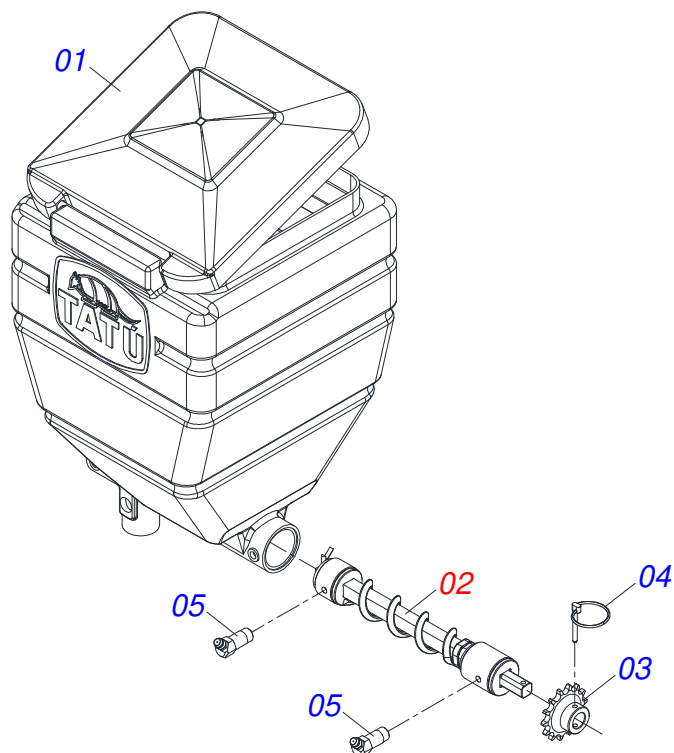

Item	Código	Descrição	Ver Pág.	QT
01	0503031260	DEPOSITO ADUBO COM PVC/TAMPA VERDE/AMARELA		01
02	0501053058	EIXO DISTRIBUIDOR ADUBO COMPLETO	19	01
03	0502011335	ENGRENAGEM 14Z P 15,87 FR 7/8		01
04	0503030085	PINO TRAVA 5,7 X 40		01
05	0503012102	GRAXEIRA 1845-18		02