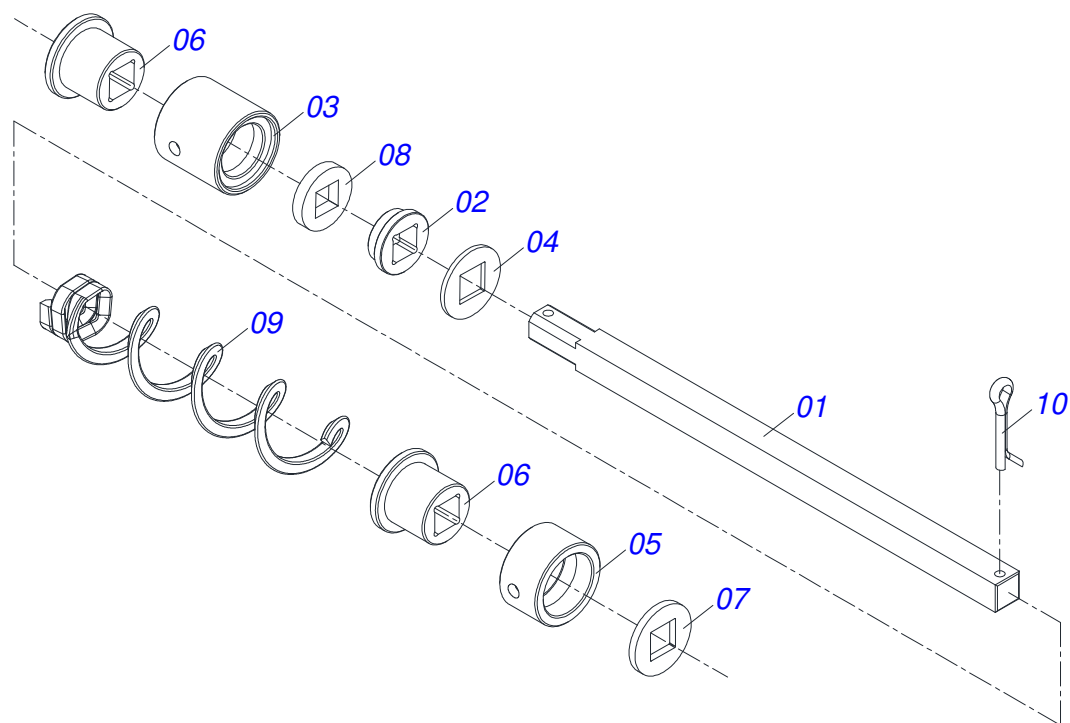

Item	Código	Descrição	Ver Pág.	QT
01	0511010388	EIXO DISTRIBUIDOR ADUBO		01
02	0503030303	ARRUELA APOIO		01
03	0521010946	LUVA MAIOR DISTRIBUIDOR ADUBO		01
04	0501010637	ARRUELA LISA QUADRADA 20 X 45 X 3,0 ZN		01
05	0521010947	LUVA MENOR DISTRIBUIDOR ADUBO		01
06	0503030275	MANCAL AGRICOLA FURO QUADRADO 19,40/19,60 X 37		02
07	0511017137	ARRUELA LISA QUADRADA 20 X 45 X 4,75		01
08	0501013774	SUPLEMENTO VEDACAO		01
09	0503031164	CONDUTOR HELICOIDAL 224 X 5/16 P.2 DIREITA		01
10	0503010571	CONTRAPINO 1/4" X 1.1/2"		01