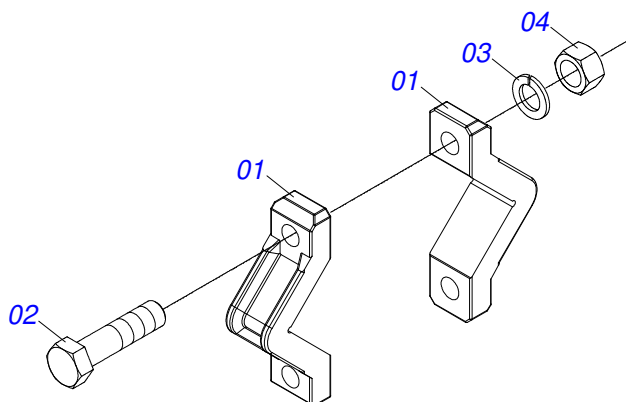

Item	Código	Descrição	Ver Pág.	QT
01	0502010175	FIXADOR ENGATE GUIA		01
02	0503010797	PARAFUSO 3/4 UNC X 4 CS G.5 ZN		02
03	0503010023	ARRUELA PRESSAO 3/4 ZN		02
04	0503010014	PORCA SEXTAVADA 3/4 UNC (PESADA) G.5 ZN		02