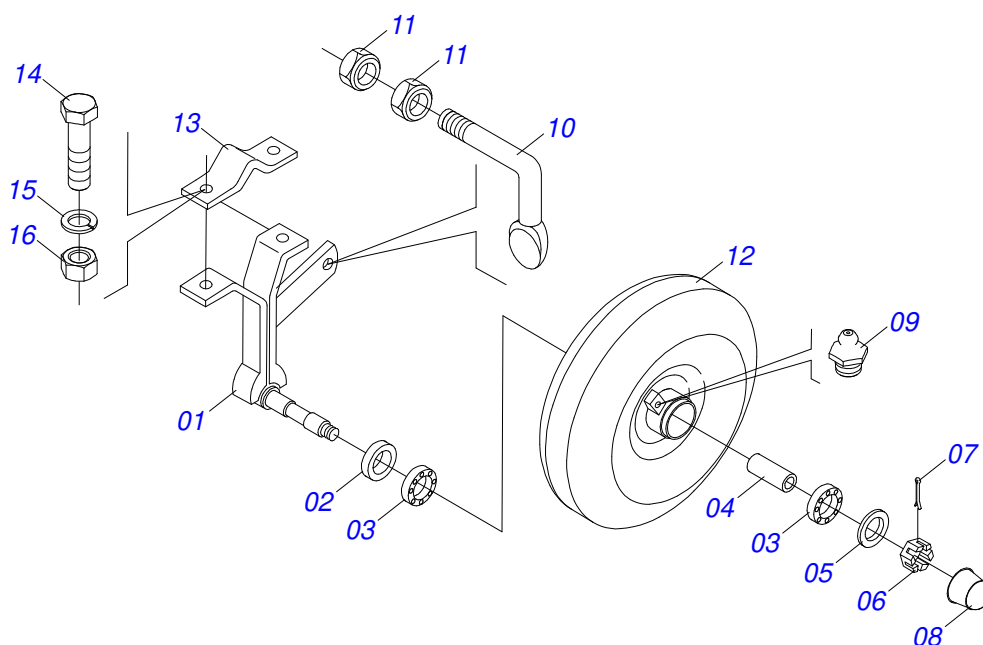

# INDICE

0909096296	CHASSI COMPLETO	.....	1
0501043479	RODA SUSTENTACAO FERRO COM ROLAMENTO DIREITO	.....	2
0501043528	RODA SUSTENTACAO FERRO COM ROLAMENTO ESQUERDO	.....	3
0909094971	CONJUNTO MARCADOR LINHA	.....	4
0909094972	PRESILHA ENGATE CHASSI COMPLETO	.....	5
0909094973	CONJUNTO FIXADOR ENGATE GUIA	.....	6
0909096295	LINHA SEMENTE/ADUBO COMPLETA	.....	9
0531054247	LINHA DUPLA DDF SIGMA	.....	10
0909093254	CABECALHO SEMI CHASSI COM DISCO DUPLO ADUBO	.....	11
0501050300	DISCO DUPLO ADUBO COMPLETO	.....	12
0909093255	CHASSI LINHA COM DISCO DUPLO SEMENTE	.....	13
0501052390	DISCO DUPLO SEMENTE 13 X 13 COMPLETO	.....	14
0531050831	BASE FIXACAO MONTADA	.....	15
0521041019	ESTICADOR CORRENTE COMPLETO	.....	16
0909096953	SUPORTE COM RODA COMPACTADORA DUPLA	.....	17
0501051765	DEPOSITO ADUBO COMPLETO	.....	18
0501053058	EIXO DISTRIBUIDOR ADUBO COMPLETO	.....	19
0531053932	SISTEMA SEMENTE SIGMA COM CAIXA INDIVIDUAL (AMENDOIM)	.....	20
0531052812	SISTEMA SEMENTE SIGMA (AMENDOIM)	.....	21
0503063602	SILO SEMENTE INDIVIDUAL SIGMA SEMI MONTADO	.....	22

Item	Código	Descrição	Ver Pág.	2800	3600
01	0501065187	CHASSI 1800		01	00
02	0501065189	CHASSI 3600		00	01
03	0501043479	RODA SUSTENTACAO FERRO COM ROLAMENTO 2 DIREITO		01	01
04	0501043528	RODA SUSTENTACAO FERRO COM ROLAMENTO 3 ESQUERDO		01	01
05	0909094971	CONJUNTO MARCADOR LINHA	4	01	01
06	0909094972	PRESILHA ENGATE CHASSI COMPLETO	5	02	02
07	0909094973	CONJUNTO FIXADOR ENGATE GUIA	6	02	02
08	0521010578	EIXO JUNCAO 25 X 110 FURO 95 ZN		01	01
09	0503031035	CUPILHA 6 X 88		01	01
10	0909096295	LINHA SEMENTE/ADUBO COMPLETA	9	01	01