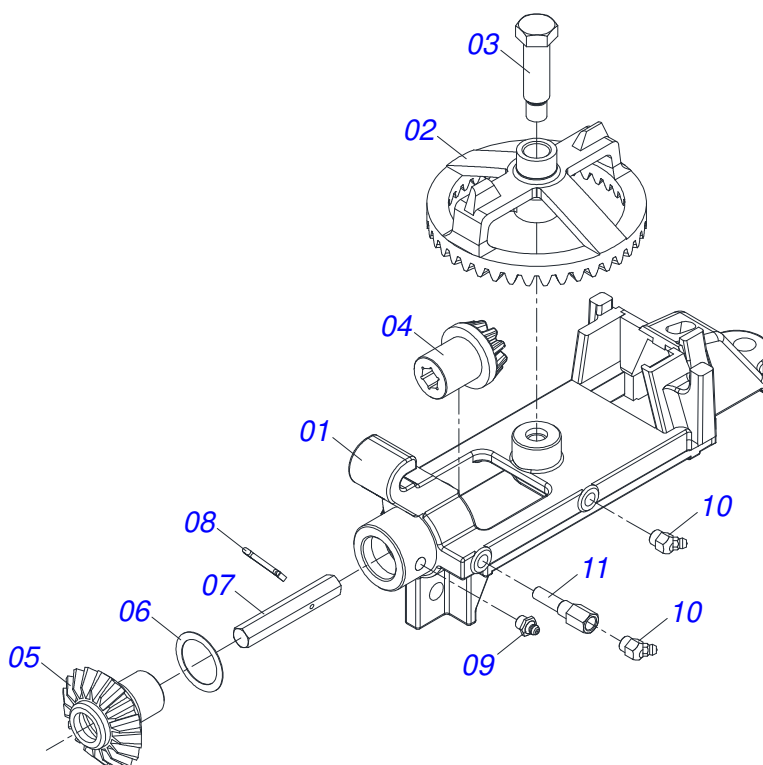

**T2SI - 2800/3600 (A PARTIR 04/2022)**  
**CHASSI LINHA COM DISCO DUPLO SEMENTE**

Página 13  
0909093255

Item	Código	Descrição	Ver Pág.	QT
32	0503030119	PINO TRAVA 5,7/ 5,5 X 50		02
33	0503010481	PARAFUSO 3/8 UNC X 4 C S G.5 ZN		03
34	0571011914	LUVA 25 X 40 X 13,2		03
35	0503011404	PARAFUSO 3/8 UNC X 1.3/4 CS G.5 ZN		01
36	0551013510	PINO TRAVA BASE FIXACAO		01
37	0531050831	BASE FIXACAO MONTADA	15	01
38	0501011752	PARAFUSO 5/16 UNC X 3 C A PQ G.2 ZN		01
39	0501010984	ARRUELA LISA 10,50 X 27 X 3,00		01
40	0503010179	ARRUELA PRESSAO 5/16 ZN 1K01528		01
41	0503010499	PORCA BORBOLETA 5/16 NC CORPO 1/2 LEVE		01
42	0503010002	GRAXEIRA 1800		02
43	0531062094	BOCAL DIREITO SEMENTE		01
44	0521063438	BOCAL SEMENTE		01
45	0581015172	FIXADOR BOCAL		01
46	0521041019	ESTICADOR CORRENTE COMPLETO	16	02
47	0503010018	CONTRAPINO 5/32" X 1.1/2"		02

Item	Código	Descrição	Ver Pág.	QT
01	0502011273	CAIXA DISCO DUPLO	02	
02	0503010276	ROLAMENTO 6206	02	
03	0501011832	EIXO PASSANTE CUBO DD	02	
04	0503010526	RETENTOR 3011	02	
05	0503010525	RETENTOR 00797-BA	02	
06	0603020019	DPL 13 X 3 C1,2AFSFR68+6FR D272 TATU	02	
07	0503010546	PARAFUSO 5/16 UNC X 7/8 CE PHILLIPS G5 ZN	12	
08	0503010337	PORCA SEXTAVADA 5/16 UNC G.5 ZN	12	
09	0502011176	SUPORTE DISCO DUPLO SEMENTE	01	
10	0511017959	PARAFUSO 5/8 UNC X 48 CSFE S/F G.5 ZN	01	
11	0511017958	PARAFUSO 5/8 UNC X 48 CSFD S/F G.5 ZN	01	
12	0503030142	JUNTA VEDACAO 83 X 62 X 0,5	02	
13	0502020599	TAMPA PROTECAO	02	
14	0503011441	ARRUELA PRESSAO 1/4 SA	06	
15	0503014891	PARAFUSO 1/4 UNF X 3/4 C S G.5 ZN	06	
16	0503010002	GRAXEIRA 1800	02	
17	0501017541	LIMPADOR DISCO DUPLO DIREITO	01	
18	0501017542	LIMPADOR DISCO DUPLO ESQUERDO	01	
19	0503010026	PORCA SEXTAVADA 3/8 UNC G.5 ZN	01	
20	0503010751	PARAFUSO 3/8 UNC X 1.1/4 CS G.5 ZN	01	
21	0501010984	ARRUELA LISA 10,50 X 27 X 3,00	01	
22	0503011443	ARRUELA PRESSAO 3/8	01	