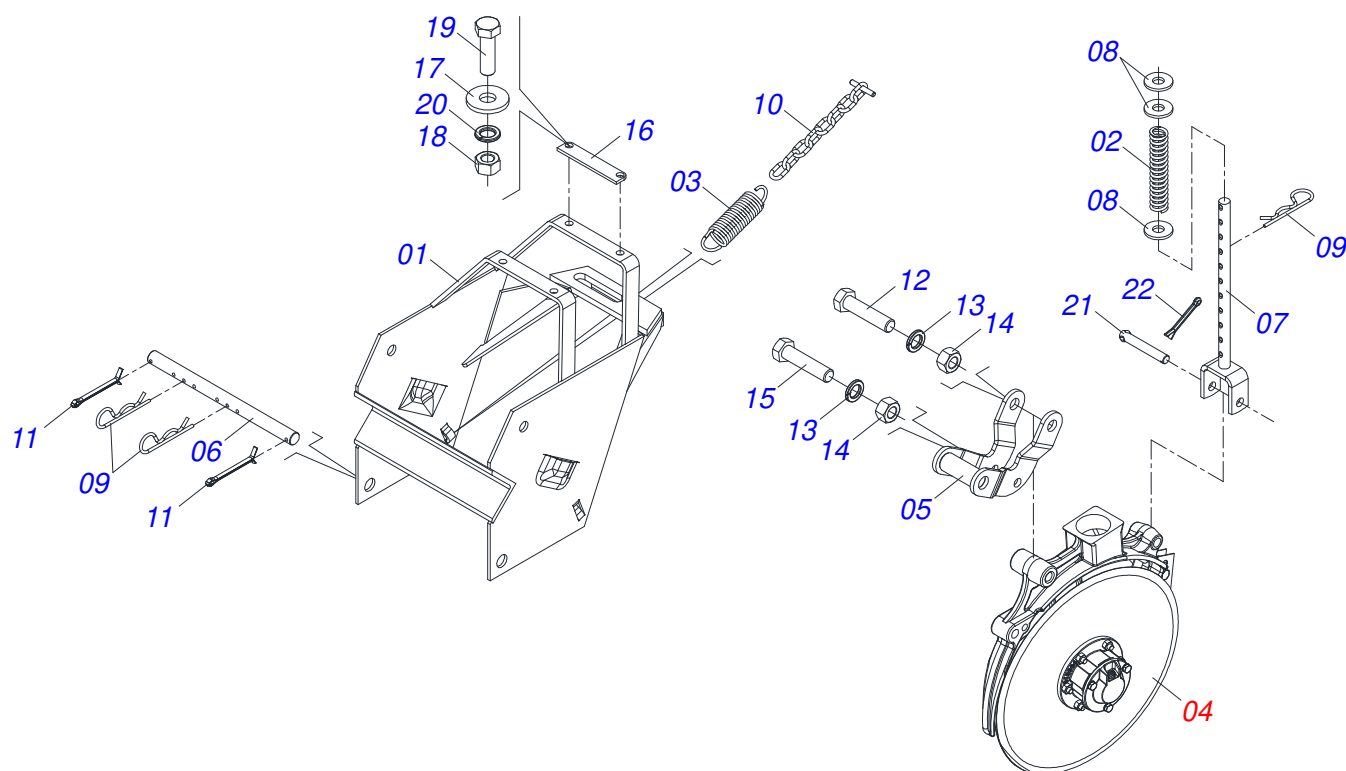

Item	Código	Descrição	Ver Pág.	QT
01	0501065299	CABECALHO SEMI-CHASSI		01
02	0503030399	MOLA COMPRESSAO 25,5 X 130 X 4		01
03	0503030099	MOLA TRACIONADORA 34 X 124 X 4,0		02
04	0501050300	DISCO DUPLO ADUBO COMPLETO	12	01
05	0501063321	SUPORTE REGULADOR DISCO DUPLO		01
06	0511010672	EIXO 19,05 X 280		01
07	0501063359	REGULADOR PROFUNDIDADE		01
08	0501012140	ARRUELA LISA 16,50 X 40 X 4,00 ZN		03
09	0503030012	CUPILHA 4 X 88		03
10	0501064886	CORRENTE 5/16 X 8 ELOS COM PUXADOR		02
11	0503010274	CONTRAPINO 5/32" X 2"		02
12	0503010547	PARAFUSO 1/2 UNC X 4 C S G.5		01
13	0503010019	ARRUELA PRESSAO 1/2		02
14	0503010060	PORCA SEXTAVADA 1/2 UNC G.5		02
15	0503010479	PARAFUSO 1/2 UNC X 3 CS G.5 ZN		01
16	0511017073	REFORCO INTERNO CAIXA ADUBO		02
17	0501010984	ARRUELA LISA 10,50 X 27 X 3,00		04
18	0503010026	PORCA SEXTAVADA 3/8 UNC G.5 ZN		04
19	0503010751	PARAFUSO 3/8 UNC X 1.1/4 CS G.5 ZN		04
20	0503010025	ARRUELA PRESSAO 3/8		04
21	0521010553	EIXO JUNCAO 12,70 X 76 ZN		01
22	0503010018	CONTRAPINO 5/32" X 1.1/2"		01