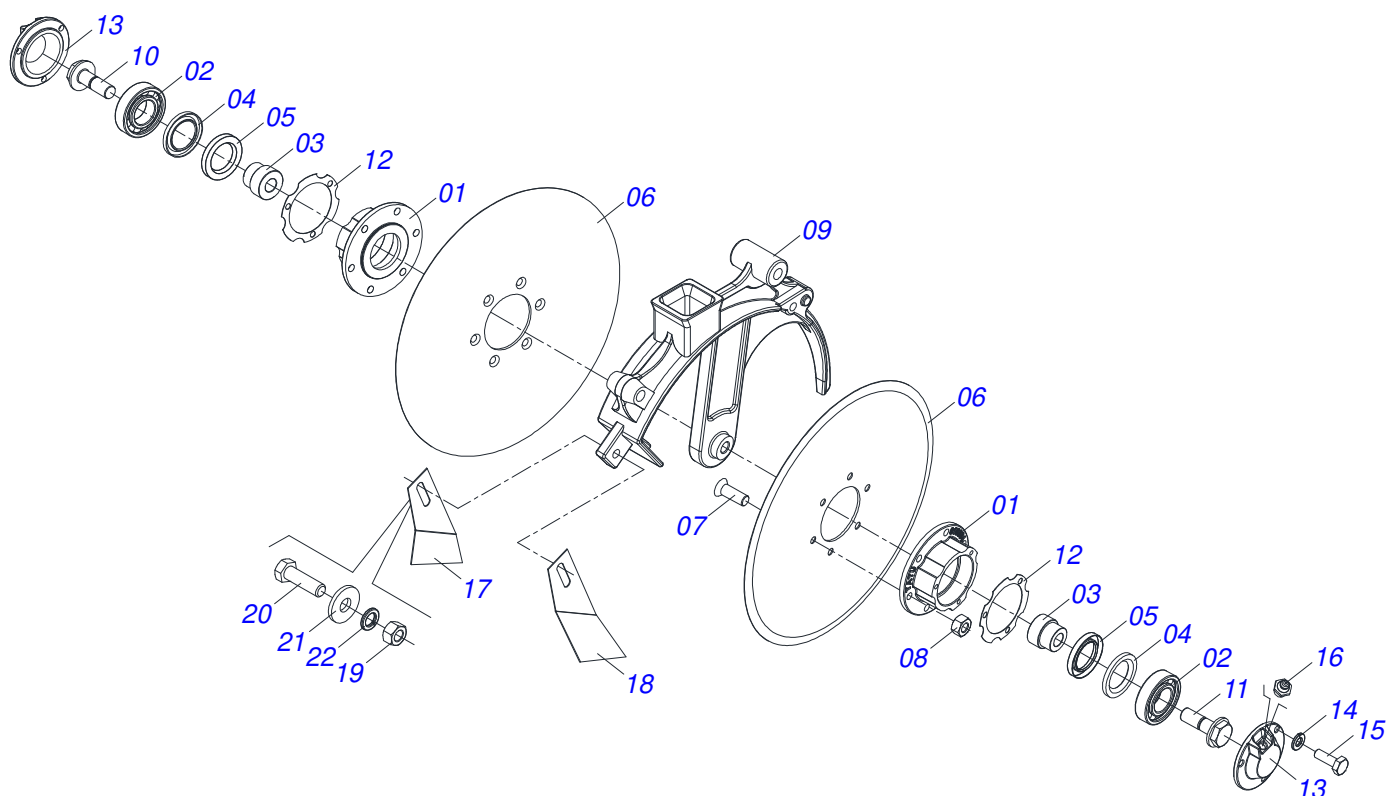

Item	Code	Description	See page	QT
01	0502011273	DOUBLE DISC HUB		02
02	0503010276	6206 BALL BEARING		02
03	0501011832	HUB DOUBLE DISC PASSANG AXLE		02
04	0503010526	3011 SEAL RING		02
05	0503010525	00797-BA SEAL		02
06	0603020019	D272 PLAIN COULTER BLADE		02
07	0503010546	5/16" X 7/8" BOLT		12
08	0503010337	NUT 5/16 UNC G.5 ZN		12
09	0502011176	SEED DOUBLE DISC SUPPORT		01
10	0511017959	5/8" X 1.9" LEFT BOLT		01
11	0511017958	5/8" X 1.9" RIGHT BOLT		01
12	0503030142	3.27" X 2.44" X 0.02" JOINT		02
13	0502020599	PROTECTION LID		02
14	0503011441	SPRING WASHER		06
15	0503014891	1/4" X 3/4" BOLT		06
16	0503010002	1800 GREASE FITTING		02
17	0501017541	RIGHT DOUBLE DISC SCRAPER		01
18	0501017542	LH DOUBLE DISC SCRAPER		01
19	0503010026	3/8" NUT		01
20	0503010751	C3/8" X 1.1/4" HEX BOLT G.5		01
21	0501010984	10,50 X 27 X 3,00 FLAT WASHER		01
22	0503011443	SPRING WASHER 3/8"		01