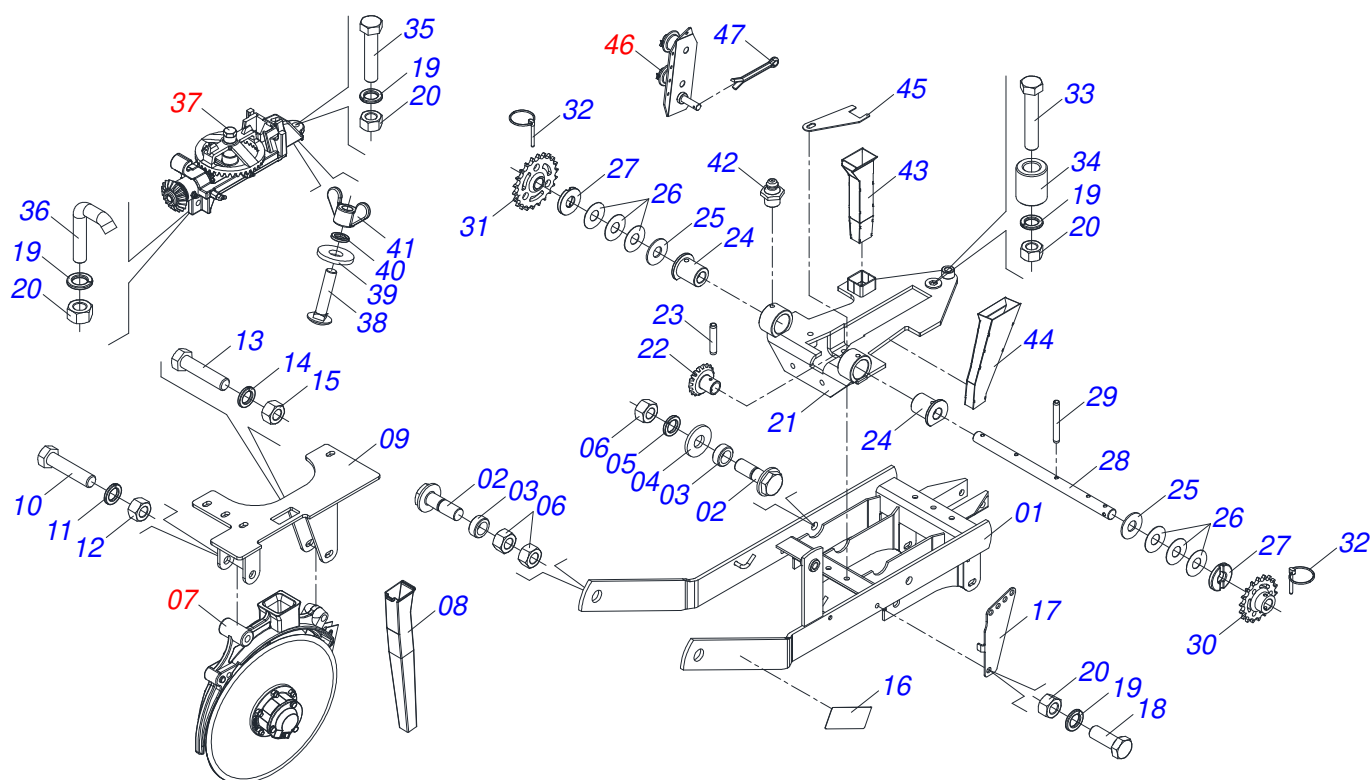

Item	Code	Description	See page	QT
01	0511068198	ROW FRAME		01
02	0511017958	5/8" X 1.9" RIGHT BOLT		04
03	0511014513	1" X 0.6" X 0.4" ARTICULAT SLEEVE		04
04	0501012140	FLAT WASHER 16,50 X 40 X 4,00 ZN		01
05	0503010027	5/8 SPRING WASHER		02
06	0503010013	5/8" UNC G.5 ZN HEX NUT		06
07	0501052390	13" X 13" DOUBLE DISC ASSY	14	02
08	0503030481	SEED SOCKET		02
09	0521063367	SUPPORT BASE		01
10	0503010547	1/2" X 4" BOLT		02
11	0503010019	1/2" SPRING WASHER		02
12	0503010060	1/2 UNC G.5 ZN HEX NUT		02
13	0503010850	BOLT 7/16 UNC X 3 CS G.5 ZN		02
14	0503010180	7/16" SPRING WASHER		02
15	0503010244	7/16" NUT		02
16	0503032825	T2SI LOGO DECAL		01
17	0551013469	CHAIN TENSIONER		01
18	0503010237	3/8" X 1" BOLT		01
19	0503010025	3/8 SPRING WASHER		06
20	0503010026	3/8" NUT		06
21	0521067983	SUPPORT BASE		01
22	0502012434	18Z CONICAL GEAR		01
23	0503010683	0,2" X 1,2" SPRING PIN		01
24	0502020627	AXLE SLEVE GUIDES		02
25	0501011467	FLAT WASHER		02
26	0501011168	WASHER SPACER		06
27	0502010403	LOCK WASHER		02
28	0551013484	ROW AXLE		01
29	0503010756	0.2" X 2.4" SPRING PIN		02
30	0502011346	18Z GEAR		01