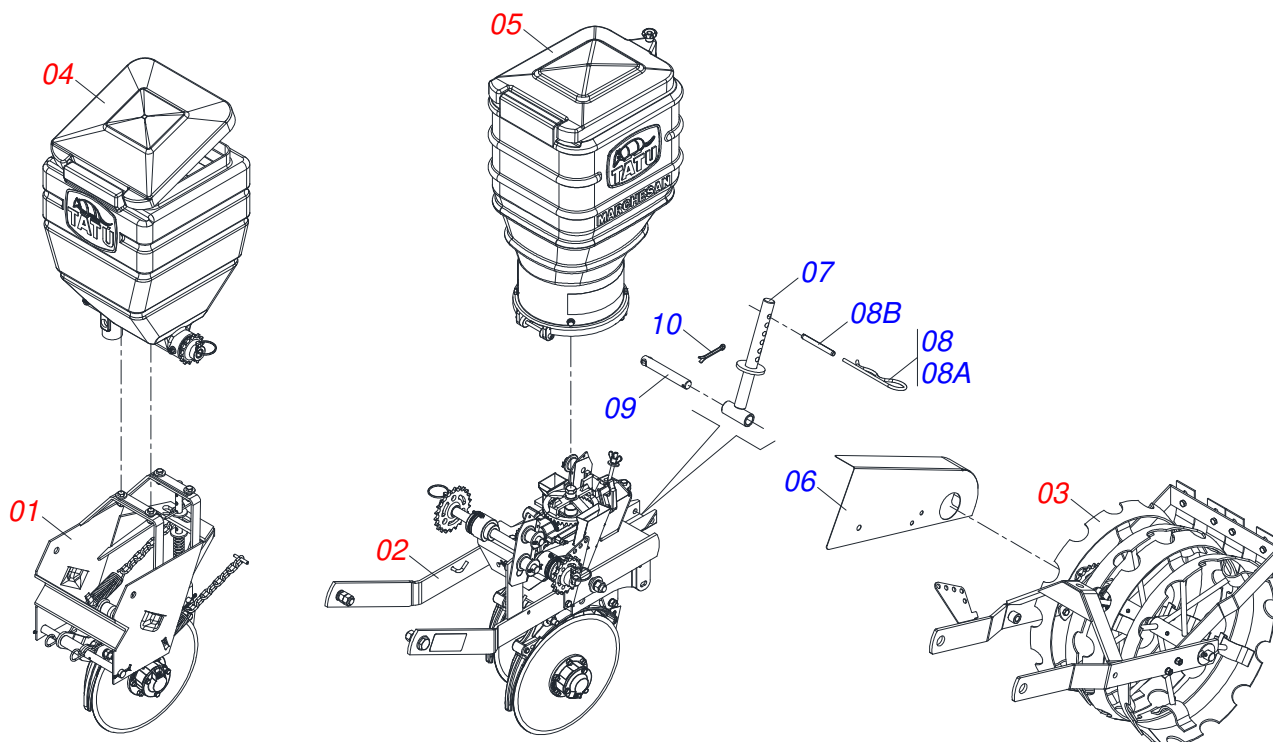

CLIP HITCH FRAME

Item	Code	Description	See page	QT
01	0502011204	FRAME HITCH		02
02	0502010175	HITCH CLAMP		02
03	0503010797	3/4" X 4" BOLT		04
04	0503010023	3/4" SPRING WASHER		04
05	0503010014	3/4" ZN G.5 (HEAVY) UNC HEX NUT		04
06	0521010595	1.1" X 4.3" COUPLING SHAFT		02
07	0503031035	HITCH PIN CLIP		02

Item	Code	Description	See page	QT
01	0502010175	HITCH CLAMP		01
02	0503010797	3/4" X 4" BOLT		02
03	0503010023	3/4" SPRING WASHER		02
04	0503010014	3/4" ZN G.5 (HEAVY) UNC HEX NUT		02

Item	Code	Description	See page	QT
01	0502011346	18Z GEAR		01
02	0502011353	22Z GEAR		01
03	0502011355	26Z GEAR		01
04	0502011359	30Z GEAR		01
05	0531054247	SIGMA DDF DOUBLE ROW	10	01
06	0503019966	PEANUT SEED DISC		01
07	0503019967	PEANUT SEED DISC		01
08	0503030645	2 X 2 X 225 HOSE		01
09	0503031076	2" HOSE CLAMP		01
10	0503030483	FERTILIZER SOCKET		01
11	0503030242	0.8" X 4.7" X 0.08" TRACTION SPRING		01
12	0503014299	50-1 X 71 CHAIN LINK + MENDING + REDUCTION		01
13	0503014086	50-1 X 123 CHAIN LINK + MENDING		01