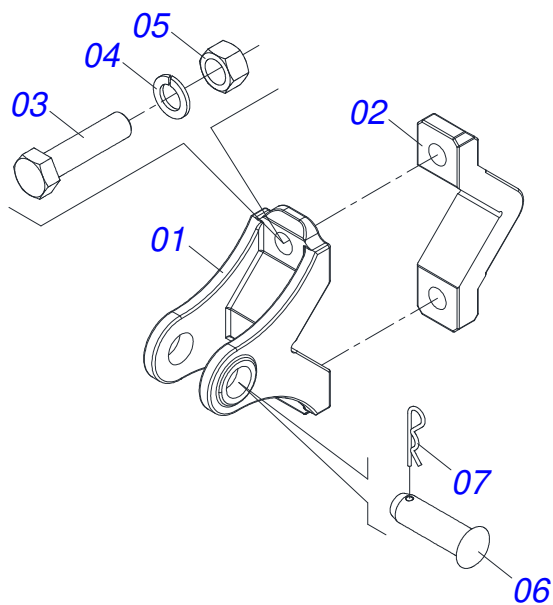

CLIP HITCH FRAME

Item	Code	Description	See page	QT
01	0502011204	FRAME HITCH		02
02	0502010175	HITCH CLAMP		02
03	0503010797	3/4" X 4" BOLT		04
04	0503010023	3/4" SPRING WASHER		04
05	0503010014	3/4" ZN G.5 (HEAVY) UNC HEX NUT		04
06	0521010595	1.1" X 4.3" COUPLING SHAFT		02
07	0503031035	HITCH PIN CLIP		02