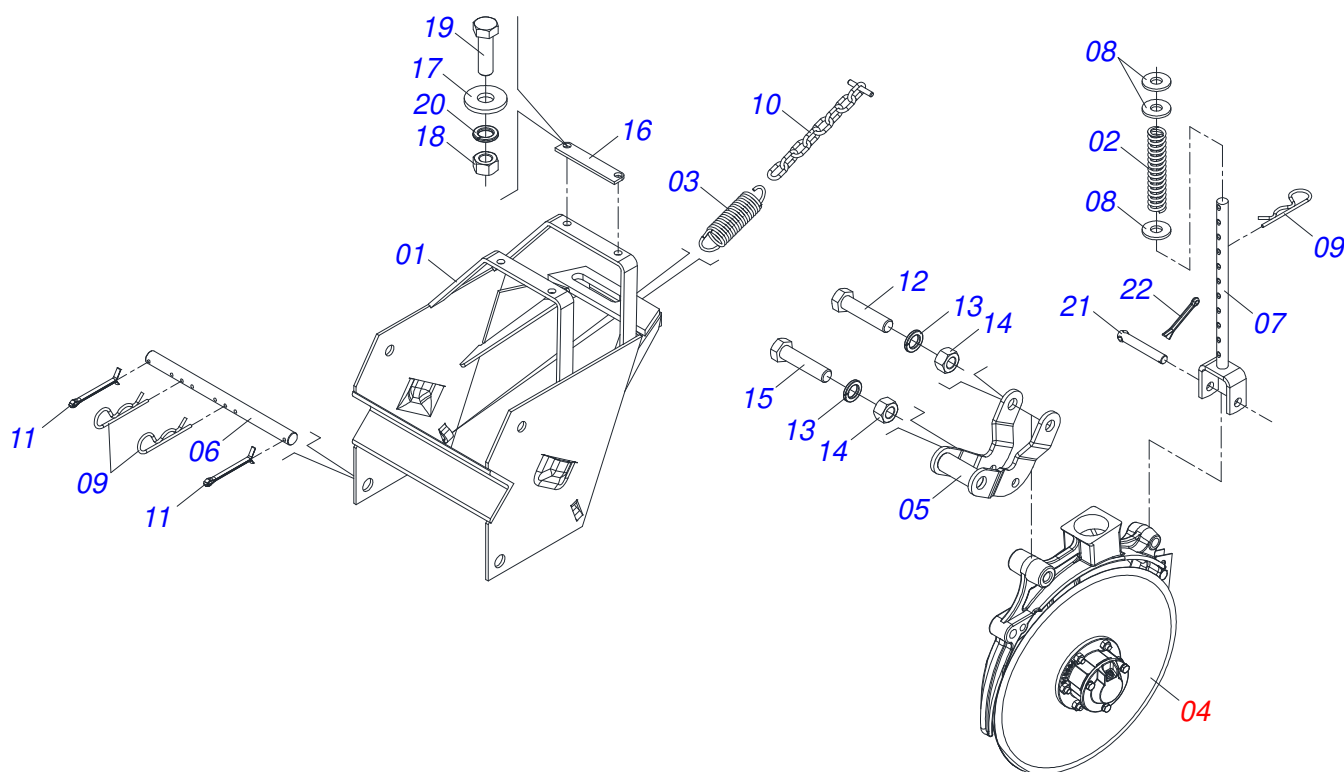

Item	Code	Description	See page	QT
01	0501065299	SEMI-FRAME DRAWBAR		01
02	0503030399	1" X 5.1" X 0.2" COMPRESSION SPRING		01
03	0503030099	1.3" X 4.9" 0.2" TRACTION SPRING		02
04	0501050300	FERTILIZER DOUBLE DISC ASSY	12	01
05	0501063321	SUPPORT ADJUSTING DOUBLE DISC		01
06	0511010672	0.77" X 11.02" AXLE		01
07	0501063359	DEPTH REGULATOR		01
08	0501012140	FLAT WASHER 16,50 X 40 X 4,00 ZN		03
09	0503030012	HITCH PIN CLIP		03
10	0501064886	5/16" CHAIN X 8 LINK		02
11	0503010274	5/32" X 2" SPLIT PIN		02
12	0503010547	1/2" X 4" BOLT		01
13	0503010019	1/2" SPRING WASHER		02
14	0503010060	1/2 UNC G.5 ZN HEX NUT		02
15	0503010479	BOLT		01
16	0511017073	12,01 X 2" X 0,25" PLATE		02
17	0501010984	10,50 X 27 X 3,00 FLAT WASHER		04
18	0503010026	3/8" NUT		04
19	0503010751	C3/8" X 1.1/4" HEX BOLT G.5		04
20	0503010025	3/8 SPRING WASHER		04
21	0521010553	0.5" X 3" COUPLING SHAFT		01
22	0503010018	5/32" X 1-1/2" SPLIT PIN		01