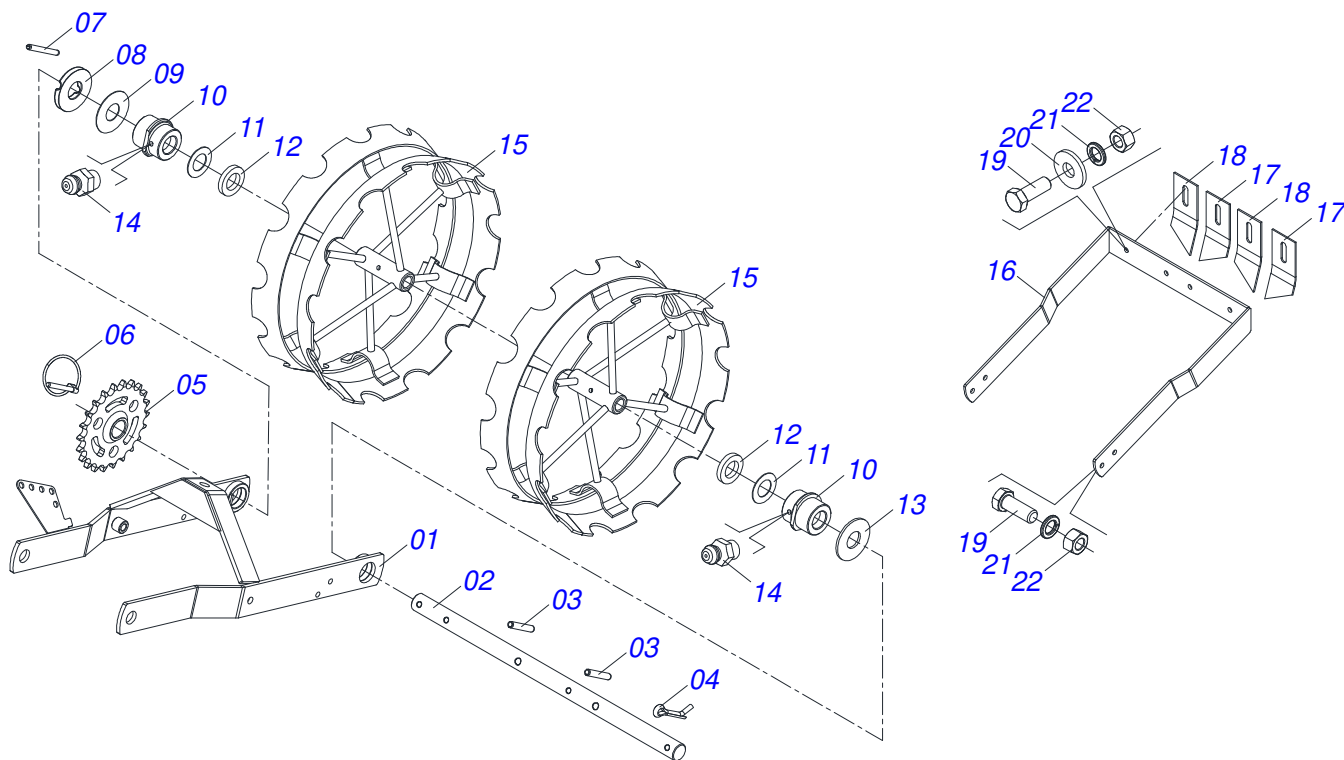

Item	Code	Description	See page	QT
01	0511068161	PRESS WHEEL SUPPORT		01
02	0551013485	PRESS WHEEL AXLE		01
03	0503010301	0.3" X 1.8" SPRING PIN		02
04	0503010571	1/4" X 1.1/2" SPLIT PIN		01
05	0502011353	22Z GEAR		01
06	0503030119	LOCK PIN		01
07	0503010756	0.2" X 2.4" SPRING PIN		01
08	0502010403	LOCK WASHER		01
09	0501011168	WASHER SPACER		01
10	0502020625	AXLE SLEVE GUIDES		02
11	0501011170	WASHER SPACER		02
12	0591017512	WASHER		02
13	0501011467	FLAT WASHER		01
14	0503010691	1/4" GREASE FITTING		04
15	0511068159	IRON PRESS WHEEL		02
16	0511068180	SCRAPER FIXER SUPPORT		01
17	0501011034	RH PRESS WHEELS SCRAPER		02
18	0501011033	RH PRESS WHEELS SCRAPER		02
19	0503010237	3/8" X 1" BOLT		08
20	0501010984	10,50 X 27 X 3,00 FLAT WASHER		04
21	0503010027	5/8 SPRING WASHER		08
22	0503010026	3/8" NUT		08