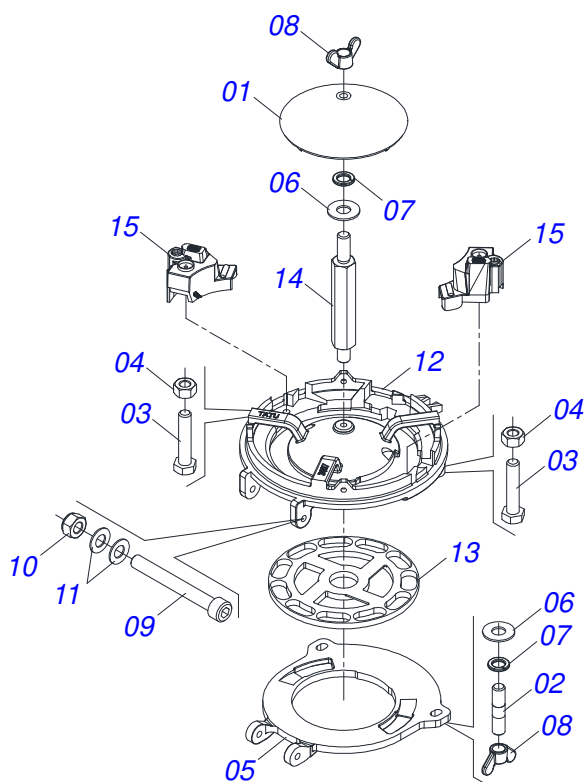

Item	Code	Description	See page	QT
01	0591016430	PEANUT DEFLECTOR		01
02	0503030083	3/8" X 3/8" X 1.6" STUD		02
03	0503010675	5/16" X 2.1/4" BOLT		02
04	0503010337	NUT 5/16 UNC G.5 ZN		02
05	0502012881	SEED DISC DOUBLE BOTTOM LANE		01
06	0501013518	FLAT WASHER		03
07	0503010025	3/8 SPRING WASHER		03
08	0503010209	3/8" UNC BUTTERFLY NUT		03
09	0503016282	ALLEN BOLT		01
10	0503019913	SELF-LOCKING NUT W/ NYLON M8 X 1.25 C.8 ZN		01
11	0503035299	PLATE SPRING 16 X 8.2 X 0.90		02
12	0502012882	DOUBLE SEED BOX SUPPORT		01
13	0503019965	11 SLOTS 8,50 PEANUT DISC		01
14	0571018536	HEX PRISONER		01
15	0503063415	PEANUT SEED DISTRIBUTOR BOX		02