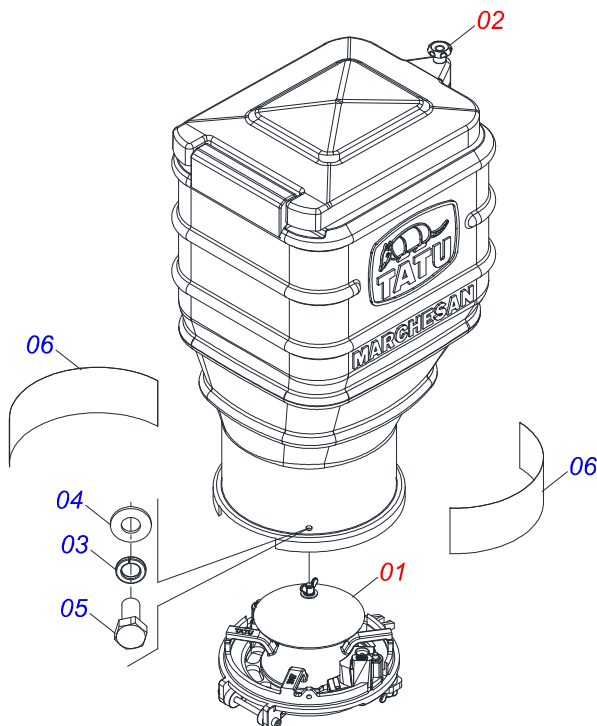

Item	Code	Description	See page	QT
01	0531052812	SIGMA SEED SYSTEM (PEANUT)	21	01
02	0503063602	SEMI-ASSEMBLED SIGMA INDIVIDUAL SEED HOPPER	22	01
03	0503010179	LOCK WASHER 5/16 ZN 1K01528		04
04	0501010694	FLAT WASHER 32,50 X 75 X 4,75		04
05	0503010240	BOLT		04
06	0503035691	ADHESIVE LABEL		02