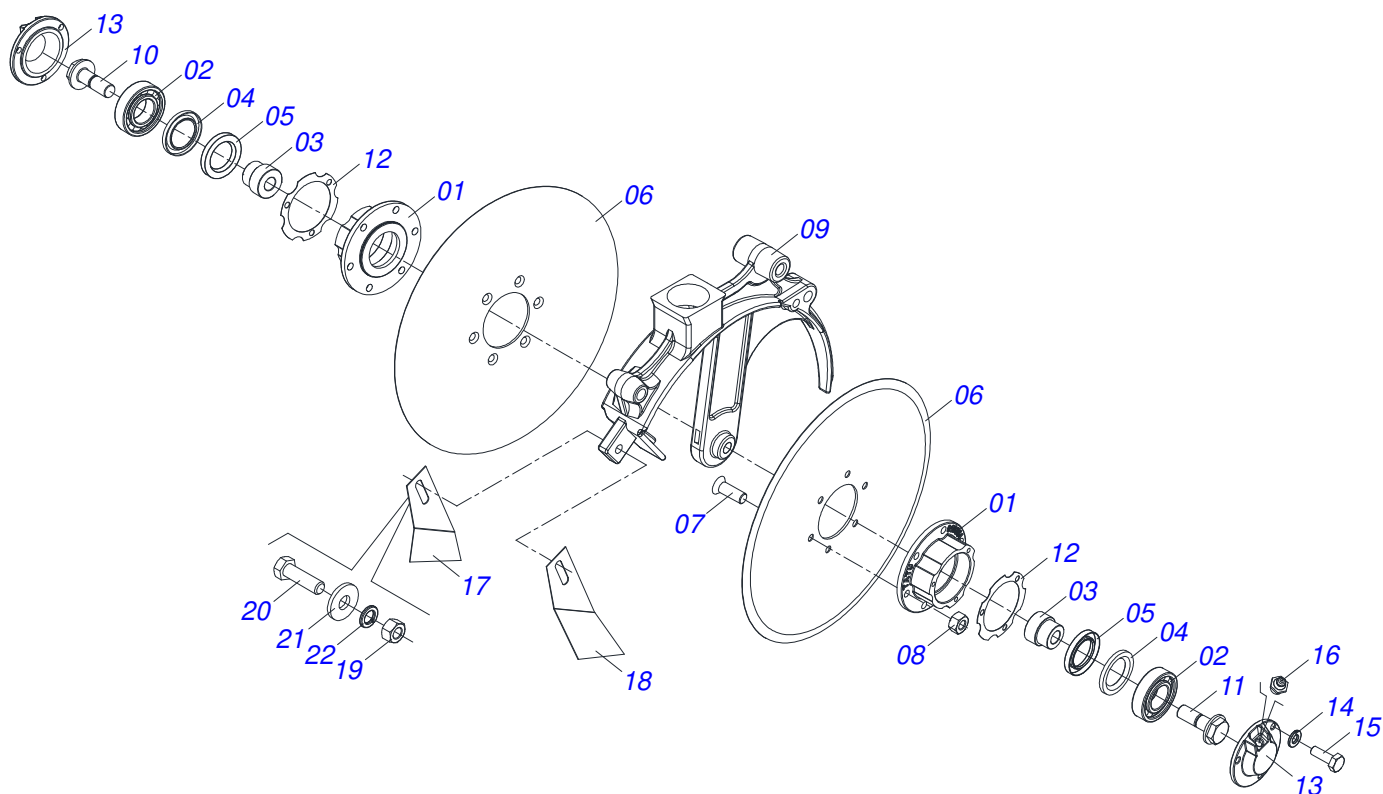

CLIP HITCH FRAME

Item	Code	Description	See page	QT
01	0502011204	FRAME HITCH		02
02	0502010175	HITCH CLAMP		02
03	0503010797	3/4" X 4" BOLT		04
04	0503010023	3/4" SPRING WASHER		04
05	0503010014	3/4" ZN G.5 (HEAVY) UNC HEX NUT		04
06	0521010595	1.1" X 4.3" COUPLING SHAFT		02
07	0503031035	HITCH PIN CLIP		02

Item	Code	Description	See page	QT
01	0502010175	HITCH CLAMP		01
02	0503010797	3/4" X 4" BOLT		02
03	0503010023	3/4" SPRING WASHER		02
04	0503010014	3/4" ZN G.5 (HEAVY) UNC HEX NUT		02

Item	Code	Description	See page	QT
01	0502011346	18Z GEAR		01
02	0502011353	22Z GEAR		01
03	0502011355	26Z GEAR		01
04	0502011359	30Z GEAR		01
05	0531054247	SIGMA DDF DOUBLE ROW	10	01
06	0503019966	PEANUT SEED DISC		01
07	0503019967	PEANUT SEED DISC		01
08	0503030645	2 X 2 X 225 HOSE		01
09	0503031076	2" HOSE CLAMP		01
10	0503030483	FERTILIZER SOCKET		01
11	0503030242	0.8" X 4.7" X 0.08" TRACTION SPRING		01
12	0503014299	50-1 X 71 CHAIN LINK + MENDING + REDUCTION		01
13	0503014086	50-1 X 123 CHAIN LINK + MENDING		01

Item	Code	Description	See page	QT
01	0501065299	SEMI-FRAME DRAWBAR		01
02	0503030399	1" X 5.1" X 0.2" COMPRESSION SPRING		01
03	0503030099	1.3" X 4.9" 0.2" TRACTION SPRING		02
04	0501050300	FERTILIZER DOUBLE DISC ASSY	12	01
05	0501063321	SUPPORT ADJUSTING DOUBLE DISC		01
06	0511010672	0.77" X 11.02" AXLE		01
07	0501063359	DEPTH REGULATOR		01
08	0501012140	FLAT WASHER 16,50 X 40 X 4,00 ZN		03
09	0503030012	HITCH PIN CLIP		03
10	0501064886	5/16" CHAIN X 8 LINK		02
11	0503010274	5/32" X 2" SPLIT PIN		02
12	0503010547	1/2" X 4" BOLT		01
13	0503010019	1/2" SPRING WASHER		02
14	0503010060	1/2 UNC G.5 ZN HEX NUT		02
15	0503010479	BOLT		01
16	0511017073	12,01 X 2" X 0,25" PLATE		02
17	0501010984	10,50 X 27 X 3,00 FLAT WASHER		04
18	0503010026	3/8" NUT		04
19	0503010751	C3/8" X 1.1/4" HEX BOLT G.5		04
20	0503010025	3/8 SPRING WASHER		04
21	0521010553	0.5" X 3" COUPLING SHAFT		01
22	0503010018	5/32" X 1-1/2" SPLIT PIN		01