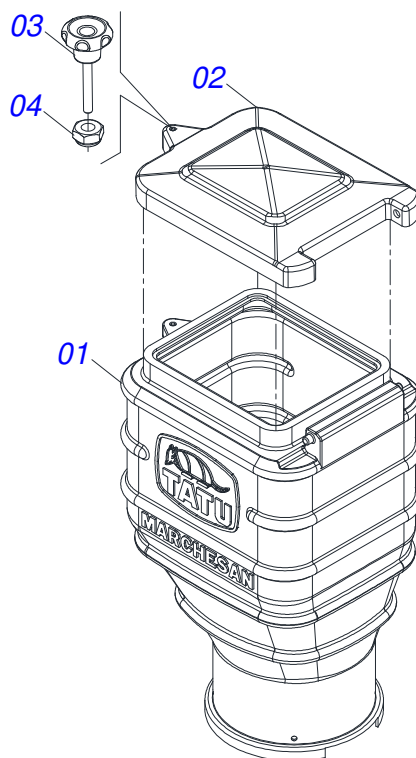

Item	Code	Description	See page	QT
01	0511010388	DISTRIBUTOR FERTILIZER AXLE		01
02	0503030303	SUPPORT WASHER		01
03	0521010946	DISTRIBUTOR SLEEVE		01
04	0501010637	FLAT WASHER		01
05	0521010947	DISTRIBUTOR SLEEVE		01
06	0503030275	AGRICULTURAL BEARING		02
07	0511017137	FLAT WASHER		01
08	0501013774	GREASE SEAL		01
09	0503031164	RIGHT HELICOID CONDUCTOR		01
10	0503010571	1/4" X 1.1/2" SPLIT PIN		01

Item	Code	Description	See page	QT
01	0531052812	SIGMA SEED SYSTEM (PEANUT)	21	01
02	0503063602	SEMI-ASSEMBLED SIGMA INDIVIDUAL SEED HOPPER	22	01
03	0503010179	LOCK WASHER 5/16 ZN 1K01528		04
04	0501010694	FLAT WASHER 32,50 X 75 X 4,75		04
05	0503010240	BOLT		04
06	0503035691	ADHESIVE LABEL		02

Item	Code	Description	See page	QT
01	0591016430	PEANUT DEFLECTOR		01
02	0503030083	3/8" X 3/8" X 1.6" STUD		02
03	0503010675	5/16" X 2.1/4" BOLT		02
04	0503010337	NUT 5/16 UNC G.5 ZN		02
05	0502012881	SEED DISC DOUBLE BOTTOM LANE		01
06	0501013518	FLAT WASHER		03
07	0503010025	3/8 SPRING WASHER		03
08	0503010209	3/8" UNC BUTTERFLY NUT		03
09	0503016282	ALLEN BOLT		01
10	0503019913	SELF-LOCKING NUT W/ NYLON M8 X 1.25 C.8 ZN		01
11	0503035299	PLATE SPRING 16 X 8.2 X 0.90		02
12	0502012882	DOUBLE SEED BOX SUPPORT		01
13	0503019965	11 SLOTS 8,50 PEANUT DISC		01
14	0571018536	HEX PRISONER		01
15	0503063415	PEANUT SEED DISTRIBUTOR BOX		02