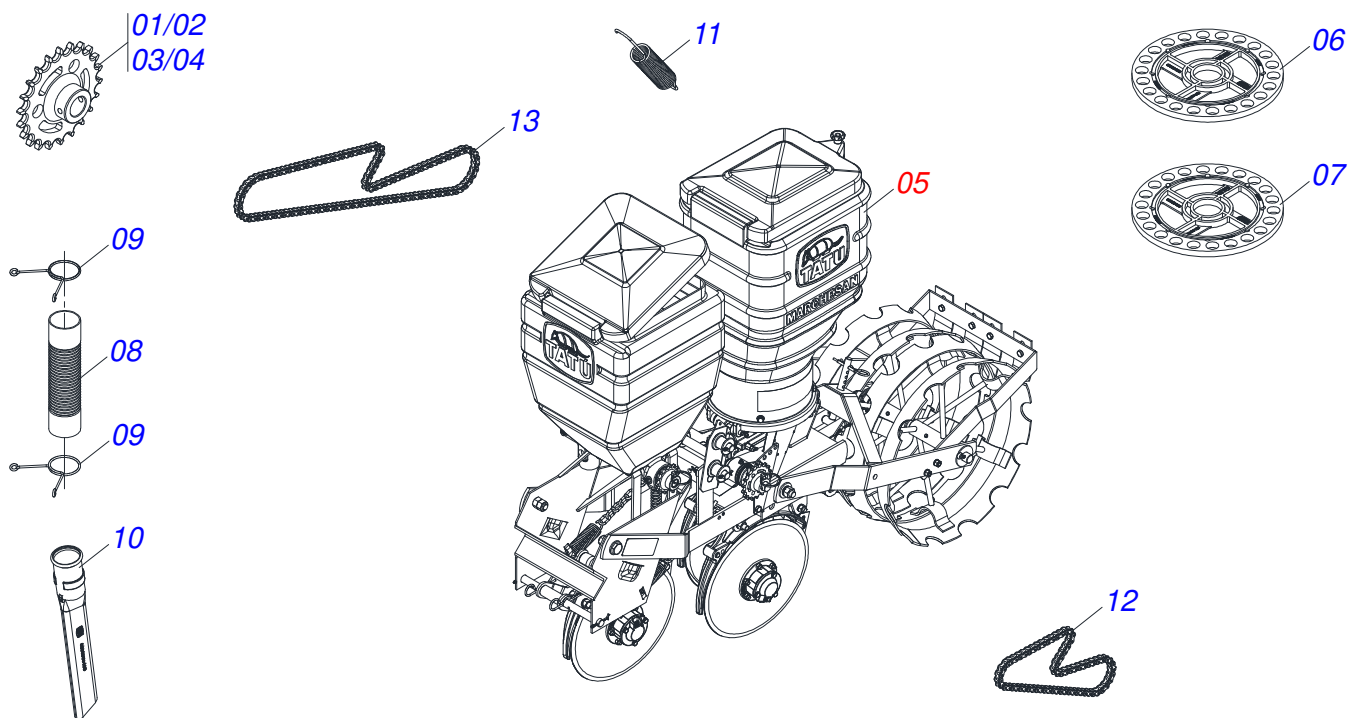

ROW MARKER ASSY

0909094971

Item	Code	Description	See page	1800	2800	3200	3600	4200
17	0511010369	3/8" X 74.80" LEVER ROPE		02	00	00	00	00
18	0511010364	3/8" X 74.80" LEVER ROPE		01	01	00	00	00
19	0511010365	ROPE		00	00	01	00	00
20	0511010366	ROPE		00	00	00	01	01
21	0503010296	CLAMP		04	04	04	04	04

CLIP HITCH FRAME

Item	Code	Description	See page	QT
01	0502011204	FRAME HITCH		02
02	0502010175	HITCH CLAMP		02
03	0503010797	3/4" X 4" BOLT		04
04	0503010023	3/4" SPRING WASHER		04
05	0503010014	3/4" ZN G.5 (HEAVY) UNC HEX NUT		04
06	0521010595	1.1" X 4.3" COUPLING SHAFT		02
07	0503031035	HITCH PIN CLIP		02

Item	Code	Description	See page	QT
01	0502010175	HITCH CLAMP		01
02	0503010797	3/4" X 4" BOLT		02
03	0503010023	3/4" SPRING WASHER		02
04	0503010014	3/4" ZN G.5 (HEAVY) UNC HEX NUT		02

Item	Code	Description	See page	QT
01	0502011346	18Z GEAR		01
02	0502011353	22Z GEAR		01
03	0502011355	26Z GEAR		01
04	0502011359	30Z GEAR		01
05	0531054247	SIGMA DDF DOUBLE ROW	10	01
06	0503019966	PEANUT SEED DISC		01
07	0503019967	PEANUT SEED DISC		01
08	0503030645	2 X 2 X 225 HOSE		01
09	0503031076	2" HOSE CLAMP		01
10	0503030483	FERTILIZER SOCKET		01
11	0503030242	0.8" X 4.7" X 0.08" TRACTION SPRING		01
12	0503014299	50-1 X 71 CHAIN LINK + MENDING + REDUCTION		01
13	0503014086	50-1 X 123 CHAIN LINK + MENDING		01