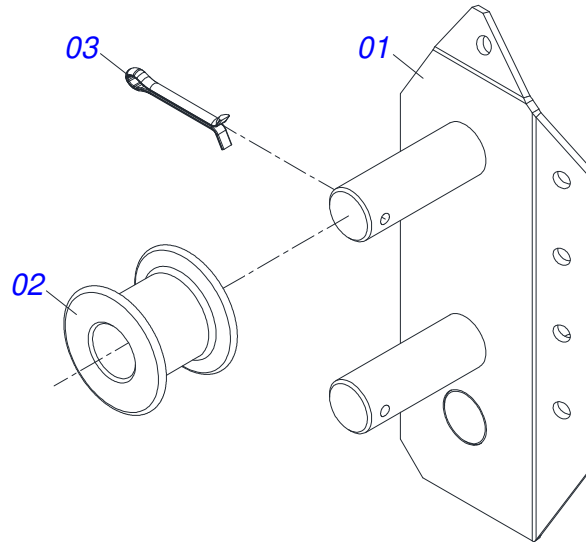

CHAIN TENSIONER ASSY

Item	Code	Description	See page	QT
01	0521063375	CHAIN TENSIONER		01
02	0503030402	PULLEY		02
03	0503010297	5/32" X 1.1/4" SPLIT PIN		02