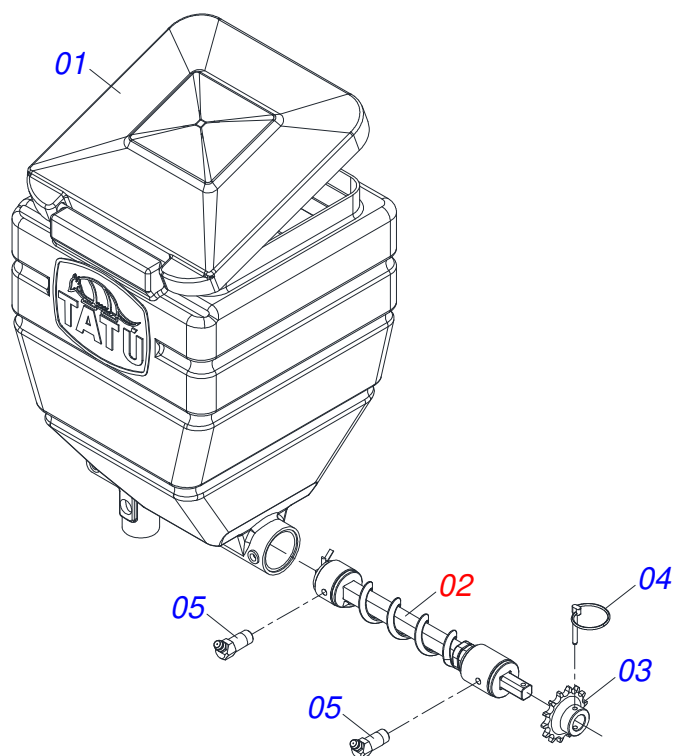

Item	Code	Description	See page	QT
01	0503031260	FERTILIZER HOPPER WITH TUBE PVC		01
02	0501053058	DISTRIBUTOR FERTILIZER AXLE ASSY	19	01
03	0502011335	14Z GEAR		01
04	0503030085	LOCK PIN		01
05	0503012102	CREASE FITTING		02