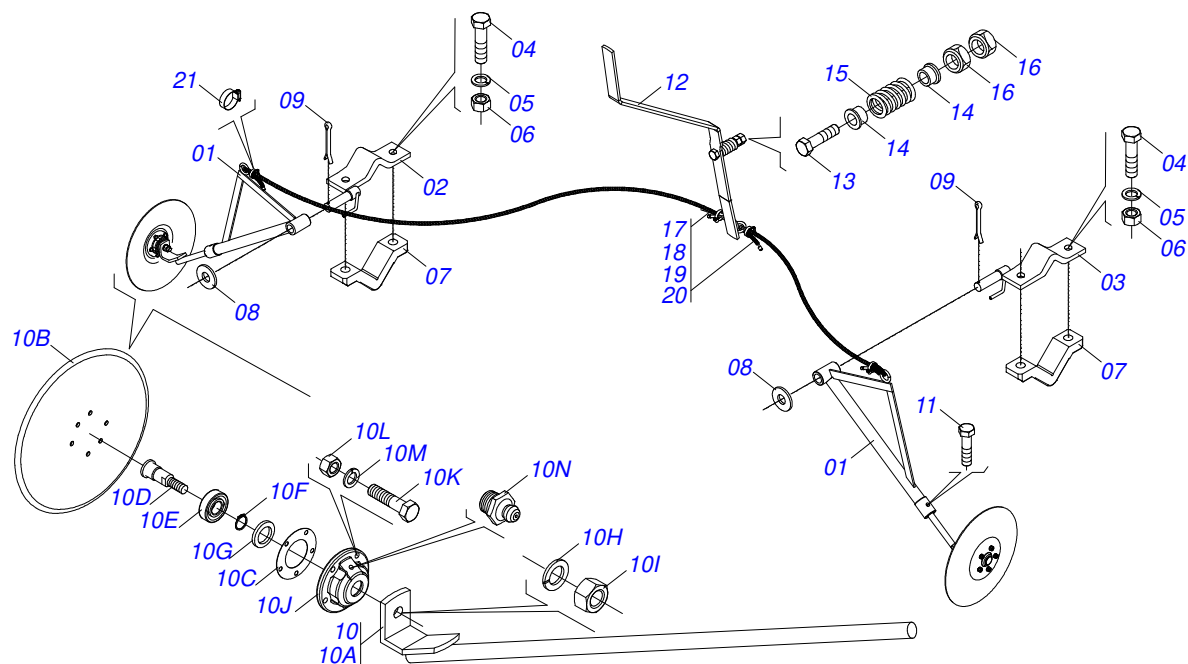

ROW MARKER ASSY

Item	Code	Description	See page	1800	2800	3200	3600	4200
01	0501065205	SMALLER ROW MARKER SUPPORT		02	02	02	02	02
02	0501065193	RH ROW MARKER FIXER		01	01	01	01	01
03	0501065194	LH ROW MARKER FIXER		01	01	01	01	01
04	0501011541	BOLT 5/8" UNC X 3 CS G.5 ZN1K28066		04	04	04	04	04
05	0503010027	5/8 SPRING WASHER		04	04	04	04	04
06	0503010013	5/8" UNC G.5 ZN HEX NUT		04	04	04	04	04
07	0502010175	HITCH CLAMP		02	02	02	02	02
08	0501011445	FLAT WASHER		02	02	02	02	02
09	0503010018	5/32" X 1-1/2" SPLIT PIN		02	02	02	02	02
10	0501050393	ROW MARKER ARM		02	02	02	02	02
10A	0501065319	ROW MARKER DISC SUPPORT		02	02	02	02	02
10B	0601013504	12" X 3" PLAIN DISC BLADE		02	02	02	02	02
10C	0503030143	3.3" X 1.9" X 0.1" JOINT		02	02	02	02	02
10D	0501012934	COVER DISC AXLE		02	02	02	02	02
10E	0503010269	6204 BALL BEARING		02	02	02	02	02
10F	0503010302	501019 SEAL RING		02	02	02	02	02
10G	0503010272	SEAL 00715-BA		02	02	02	02	02
10H	0503011440	SPRING WASHER		02	02	02	02	02
10I	0503010060	1/2 UNC G.5 ZN HEX NUT		02	02	02	02	02
10J	0502020600	MARKER ARM DISC HUB		02	02	02	02	02
10K	0503010282	1/4" X 3/4" BOLT		02	02	02	02	02
10L	0503011441	SPRING WASHER		02	02	02	02	02
10M	0503010144	1/4" NUT		04	04	04	04	04
10N	0503010002	1800 GREASE FITTING		02	02	02	02	02
11	0503010834	1/2 X 1 BOLT		02	02	02	02	02
12	0501068979	ROW MARKER PIVOT		01	01	01	01	01
13	0503010479	BOLT		01	01	01	01	01
14	0501016231	SPRING GUIDE		02	02	02	02	02
15	0503030479	1.65"X0,2"X1.18" COMPRESSION SPRING		01	01	01	01	01
16	0503010060	1/2 UNC G.5 ZN HEX NUT		02	02	02	02	02