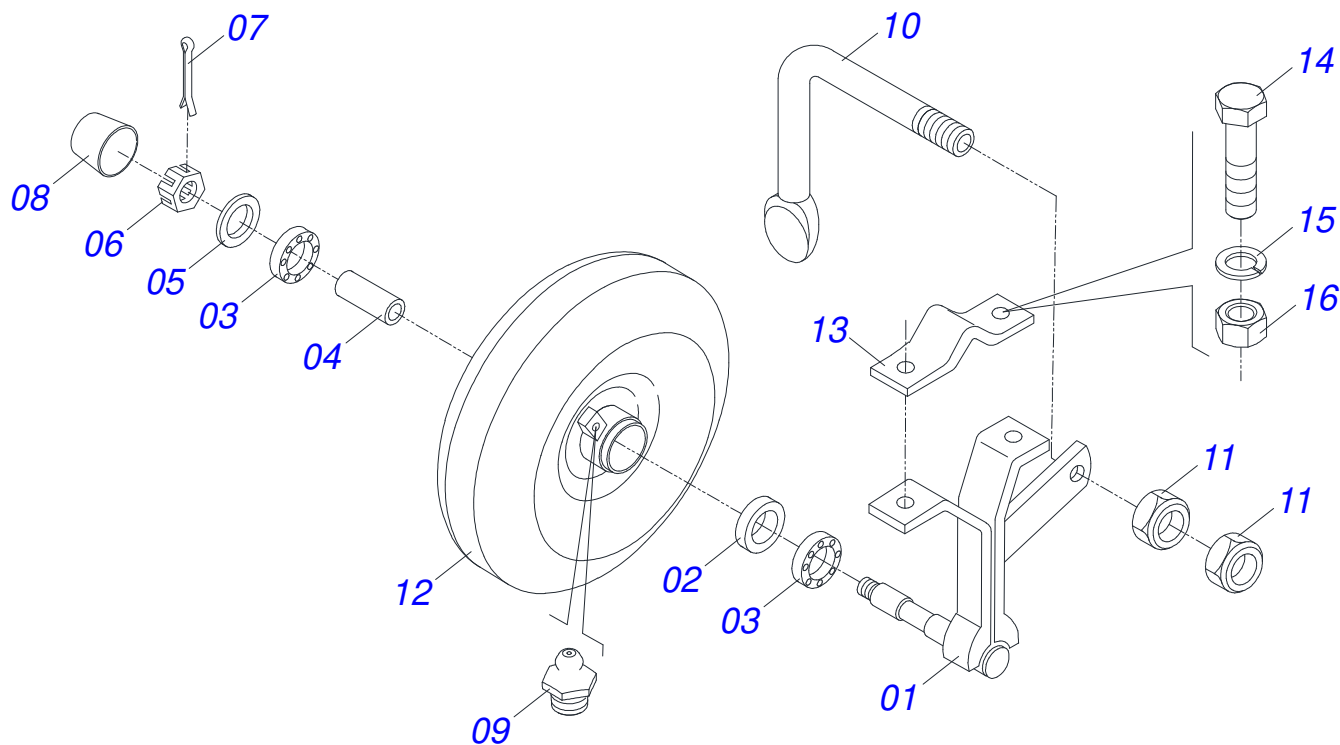

ASSY FRAME

Item	Code	Description	See page	2800	3600
01	0501065187	1800 FRAME		01	00
02	0501065189	3600 FRAME		00	01
03	0501043479	RIGHT BEARING IRON SUSTAINING WHEEL	2	01	01
04	0501043528	LEFT BEARING IRON SUSTAINING WHEEL	3	01	01
05		ROW MARKER ASSY	4		
06		CLIP HITCH FRAME	5		
07		FIXER CARRYING	6		
08	0521010578	COUPLING SHAFT		01	01
09	0503031035	HITCH PIN CLIP		01	01
10		SEED/FERTILIZER ROW ASSY	9		

Item	Code	Description	See page	QT
01	0501068833	RH SUPPORT WHEELS		01
02	0503010268	00262-B SEAL		01
03	0503010269	6204 BALL BEARING		02
04	0521010492	SPACING SLEEVE		01
05	0511017305	FLAT WASHER		01
06	0503030282	3/4" CASTLE NUT		01
07	0503010018	5/32" X 1-1/2" SPLIT PIN		01
08	0521010380	PROTECTIVE COVER		01
09	0503010002	1800 GREASE FITTING		01
10	0501016153	DEPTH WHEEL SCRAPER		01
11	0503010013	5/8" UNC G.5 ZN HEX NUT		02
12	0501063340	WHEELS		01
13	0502010175	HITCH CLAMP		01
14	0501011541	BOLT 5/8" UNC X 3 CS G.5 ZN1K28066		02
15	0503010027	5/8 SPRING WASHER		02
16	0503010013	5/8" UNC G.5 ZN HEX NUT		02

LEFT BEARING IRON SUSTAINING WHEEL

Item	Code	Description	See page	QT
01	0501068834	LH SUPPORT WHEELS		01
02	0503010268	00262-B SEAL		01
03	0503010269	6204 BALL BEARING		02
04	0521010492	SPACING SLEEVE		01
05	0511017305	FLAT WASHER		01
06	0503030282	3/4" CASTLE NUT		01
07	0503010018	5/32" X 1-1/2" SPLIT PIN		01
08	0521010380	PROTECTIVE COVER		01
09	0503010002	1800 GREASE FITTING		01
10	0501016153	DEPTH WHEEL SCRAPER		01
11	0503010013	5/8" UNC G.5 ZN HEX NUT		02
12	0501063340	WHEELS		01
13	0502010175	HITCH CLAMP		01
14	0501011541	BOLT 5/8" UNC X 3 CS G.5 ZN1K28066		02
15	0503010027	5/8 SPRING WASHER		02
16	0503010013	5/8" UNC G.5 ZN HEX NUT		02