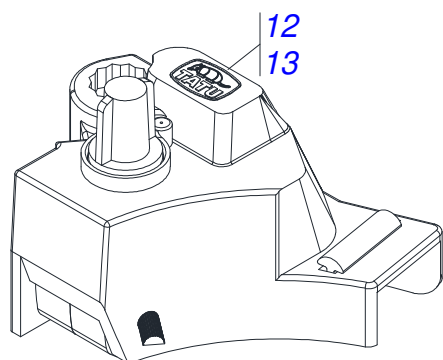

Artículo	Código	Descripción	Ver Pág.	QT
01	0513010155	DISCO SORGO 86 HOYOS 4,5 MRC4.5D-00113		01
02	0513010150	DISCO SORGO 52 HOYOS 4,5 MRC4.5C-00112		01
03	0513010156	DISCO SORGO 86 HOYOS 5,0 CZ5.0D-00115		01
04	0513010157	DISCO SORGO 86 HOYOS 5,5 VDL5.5D-00117		01
05	0513010148	DISCO SORGO 52 HOYOS 3,5 MR3.5C-00108		01
06	0513010153	DISCO SORGO 86 HOYOS 3,5 MR3.5D-00109		01
07	0513010149	DISCO SORGO 52 HOYOS 4,0 PR4.0C-00110		01
08	0513010154	DISCO SORGO 86 HOYOS 4,0 PR4.0D-00111		01
09	0513010151	DISCO SORGO 52 HOYOS 5,0 CZ5.0C-00114		01
10	0513010152	DISCO SORGO 52 HOYOS 5,5 VLD5.5C-00116		01
11	0513010168	ANILLO CON BORDE SORGO BR006D-000119		01
12	0503063653	CAJA DISTRIBUIDOR SEMILLA SORGO 5Z SENCILLO - 001799		01
13	0503063651	CAJA DISTRIBUIDOR SEMILLA SORGO 5Z PAR - 001800		01