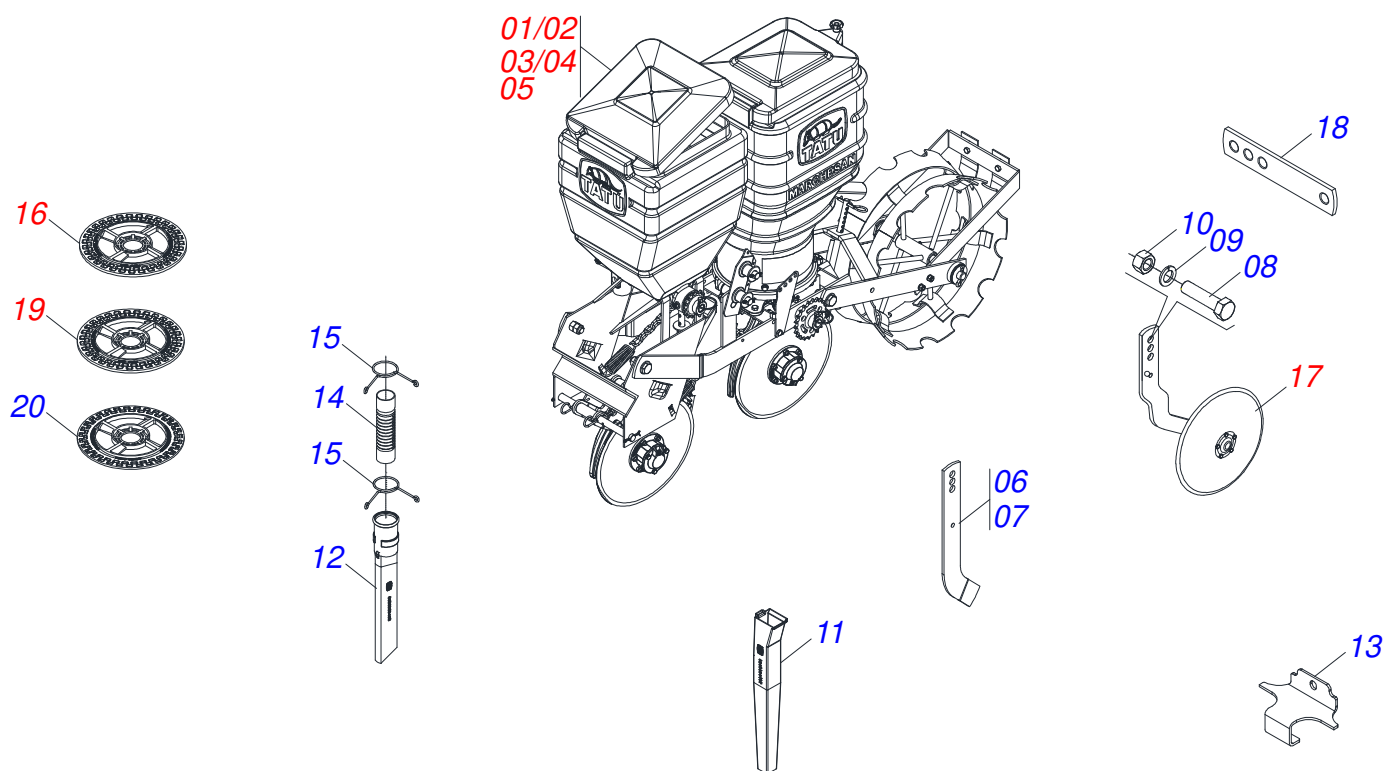

Artículo	Código	Descripción	Ver Pág.	QT
01	0531054217	LINEA CON DISCO DOBLE/RUEDA HIERRO (MANI)	11	01
02	0531054219	LINEA CON DISCO DOBLE/RUEDA GOMA (SOYA)	21	01
03	0531054211	LINEA CON ASTA AMOLADORA/RUEDA GOMA (SOYA)	26	01
04	0531054218	LÍNEA SEMI MONTADO	28	01
05	0531054108	LINEA CON ASTA AMOLADORA/RUEDA HIERRO (SOYA)	29	01
06	0521010763	BRAZO COBRIDOR DERECHO		01
07	0521010764	BRAZO COBRIDOR IZQUIERDO		01
08	0503810358	TORNILLO 5/16 UNC X 7/8		04
09	0503011444	ARANDELA PRESION		04
10	0503810337	TUERCA 5/16 UNC		04
11	0503030481	BOQUILLA SEMILLA		01
12	0503030483	BOQUILLA ABONO		01
13	0561011813	TRABA BOQUILLA		01
14	0503030645	MANGUERA 2 X 2 X 225		01
15	0503031076	PRESILLA MANGUERA 2		02
16	0503063680	KIT DISCO SIGMA (FRIJOL)		01
17	0909091014	DISCO COBRIDOR		01
18	0511010673	REGULADOR FIJADOR ASTA COBRIDORA		01
19	0503063681	KIT DISCO SIGMA (SORGO)	30	01
20	0502020565	DISCO SOJA 90 AGUJEROS 9 X 5.5		01