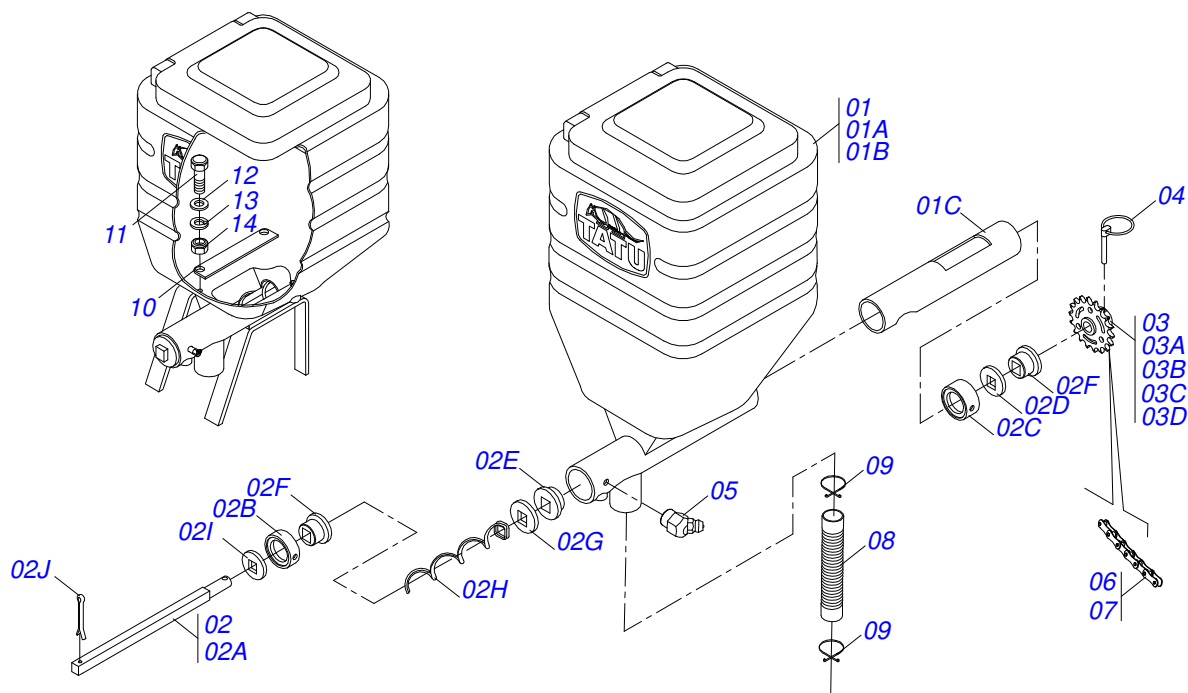

Artículo	Código	Descripción	Ver Pág.	QT
00	0501051765	CAJA ABONO		01
01	0503031260	DEPOSITO ABONO CON TUBO PVC		
01A	0501110281	DEPOSITO ABONO CON TUBO PVC		01
01B	0503031264	TAPA CAJA SEMILLA/ABONO		01
01C	0521010945	TUBO DITRIBUIDOR ABONO		01
02	0501053058	EJE DISTRIBUIDOR ABONO COMPL		01
02A	0511010388	EJE DISTRIBUIDOR ABONO		01
02B	0521010946	BUJE MAYOR DISTRIBUIDOR ABONO		01
02C	0521010947	BUJE MYNOR DISTRIB ABONO		01
02D	0501010637	ARANDELA PLANA		01
02E	0503030303	ARANDELA APOYO		01
02F	0503030275	CHUMACERA AGRICOLA		02
02G	0501013774	RETENES GRASA		01
02H	0503031164	CONDUCTOR HELICOIDE DERECHO		01
02I	0511017137	ARANDELA PLANA		01
02J	0503010571	PASADOR ABIERTO 1/4" X 1.1/2"		01
03	0502011335	ENGRANAJE 14Z		01
03A	0502011342	ENGRANAJE 16Z		01
03B	0502011346	ENGRANAJE 18Z		01
03C	0502011353	ENGRANAJE 22Z		01
03D	0502011359	ENGRANAJE 30Z		01
04	0503030085	CLAVIJA TRABA		01
05	0503012102	GRASERA		02
06	0503010304	CADENA 50-1 X 85 ESLABON + ENMIENDA		01
07	0503010912	CADENA 50-1 X 97 ESLABON + ENMIENDA		01
08	0503030645	MANGUERA 2 X 2 X 225		01
09	0503031076	PRESILLA MANGUERA 2		02
10	0511017073	PLACA 305 X 50,80 X 6,35		02
11	0503010358	TORNILLO 5/16 UNC X 7/8		04
12	0501010694	ARANDELA PLANA		04
13	0503010179	ARANDELA PRESION		04