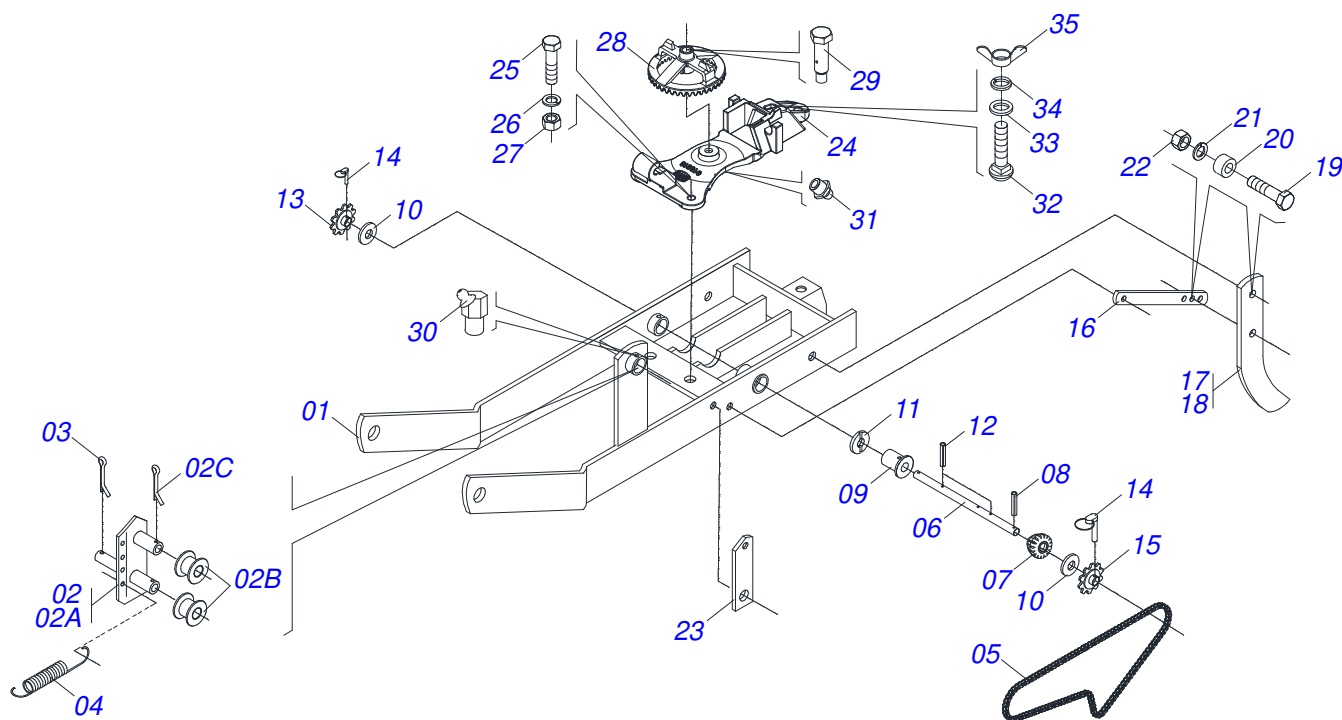

Artículo	Código	Descripción	Ver Pág.	QT
01	0501065321	SEMI-CHASIS		01
02	0501047263	ESTIRADOR CADENA COMPLETO		02
02A	0501065301	ESTIRADOR CADENA		01
02B	0503030402	ROLDANA		02
02C	0503010297	PASADOR ABIERTO 5/32" X 1.1/4"		02
03	0503010018	PASADOR ABIERTO 5/32 X 1.1/2		02
04	0503030099	RESORTE TRACCION 34 X 124 X 4,0		02
05	0501064886	CADENA 5/16" X 8 ESLABON		02
06	0501016220	EJE CONJUNTO SEMILLA		01
07	0502010528	ENGRANAJE CONICA 16Z		01
08	0503010292	PASADOR TENSION 701164 6 X 40		03
09	0502020178	BUJE GUIA EJE SEMILLA		02
10	0501011168	ARANDELA ESPACIADOR		02
11	0502010403	ARANDELA DE SEGURIDAD		02
12	0503010756	PASADOR TENSION 701168 6 X 40		02
13	0502011346	ENGRANAJE 18Z		01
14	0503030119	CLAVIJA TRABA		02
15	0502011353	ENGRANAJE 22Z		01
16	0511010673	REGULADOR FIJADOR ASTA COBRIDORA		02
17	0511010664	ASTA COBRIDORA DERECHA		01
18	0511010665	ASTA COBRIDORA IZQUIERDA		01
19	0511017958	TORNILLO 5/8" UNC X 48 DIREITO		04
20	0511014513	BUJE ARTICULACION 25,40X16,67X10,6		04
21	0503010027	ARANDELA PRESION		04
22	0503010013	TUERCA 5/8		04
23	0511010768	ESTIRADOR RESORTE		01
24	0502011211	BASE FIJACION CAJA SEMILLA		01
25	0503010751	TORNILLO 3/8" UNC X 1.1/4"		03
26	0503011443	ARANDELA PRESION		03
27	0503010026	TUERCA 3/8		03
28	0502011419	ENGRANAJE CONICA 40Z		01