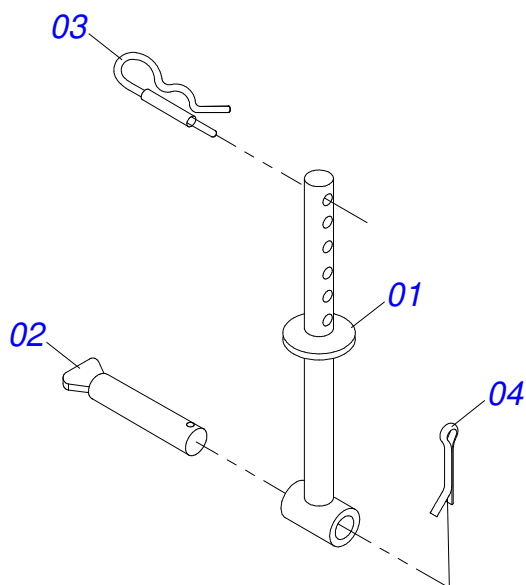

BARRA REGULACION

Artículo	Código	Descripción	Ver Pág.	QT
01	0501065302	BARRA REGULACION		01
02	0501010525	CLAVIJA 7/16" X 82		01
03	0501050031	TRABA SUSTENTACION		01
04	0503010300	PASADOR ABIERTO 5/32" X 1"		01