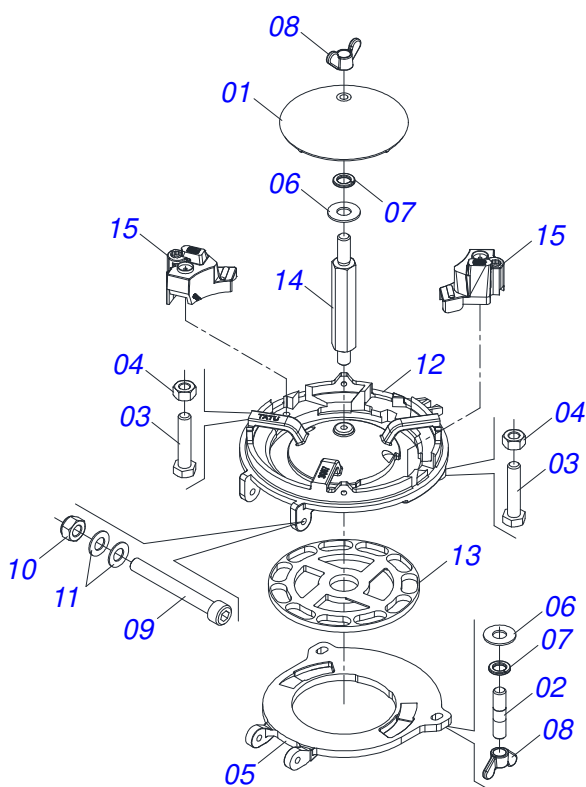

T2SI

(A PARTIR

Página 15

SISTEMA ABONO

0909090999

Artículo	Código	Descripción	Ver Pág.	QT
14	0503010337	TUERCA 5/16		04

Artículo	Código	Descripción	Ver Pág.	QT
01	0531052812	SISTEMA SEMILLA SIGMA (MANI)	17	01
02	0503063602	SILO INDIVIDUAL SEMILLA SIGMA SEMI-MONTADO		01
03	0503010179	ARANDELA PRESION		04
04	0501010694	ARANDELA PLANA		04
05	0503010240	TORNILLO		04
06	0503035691	ETIQUETA ADHESIVA		02

Artículo	Código	Descripción	Ver Pág.	QT
01	0591016430	DEFLECTOR MANI		01
02	0503030083	PERNO 3/8" NC X 3/8" NF X 42		02
03	0503010675	TORNILLO 5/16" UNC X 2.1/4"		02
04	0503010337	TUERCA 5/16		02
05	0502012881	CARRIL INFERIOR DOBLE DISCO SEMILLA		01
06	0501013518	ARANDELA PLANA		03
07	0503010025	ARANDELA PRESION 3/8		03
08	0503010209	TUERCA MARIPOSA 3/8" UNC		03
09	0503016282	TORNILLO ALLEN		01
10	0503019913	TUERCA AUTOBLOQUEANTE COM NYLON M8 X 1.25 C.8 ZN		01
11	0503035299	PLACA MUELLE 16 X 8.2 X 0.90		02
12	0502012882	SOPORTE DOBLE CAJA SEMILLA		01
13	0503019965	DISCO MANI 11 RASGUNOS 8,50		01
14	0571018536	PERNOS HEXAGONAL		01
15	0503063415	CAJA DISTRIBUIDOR SEMILLA MANI		02