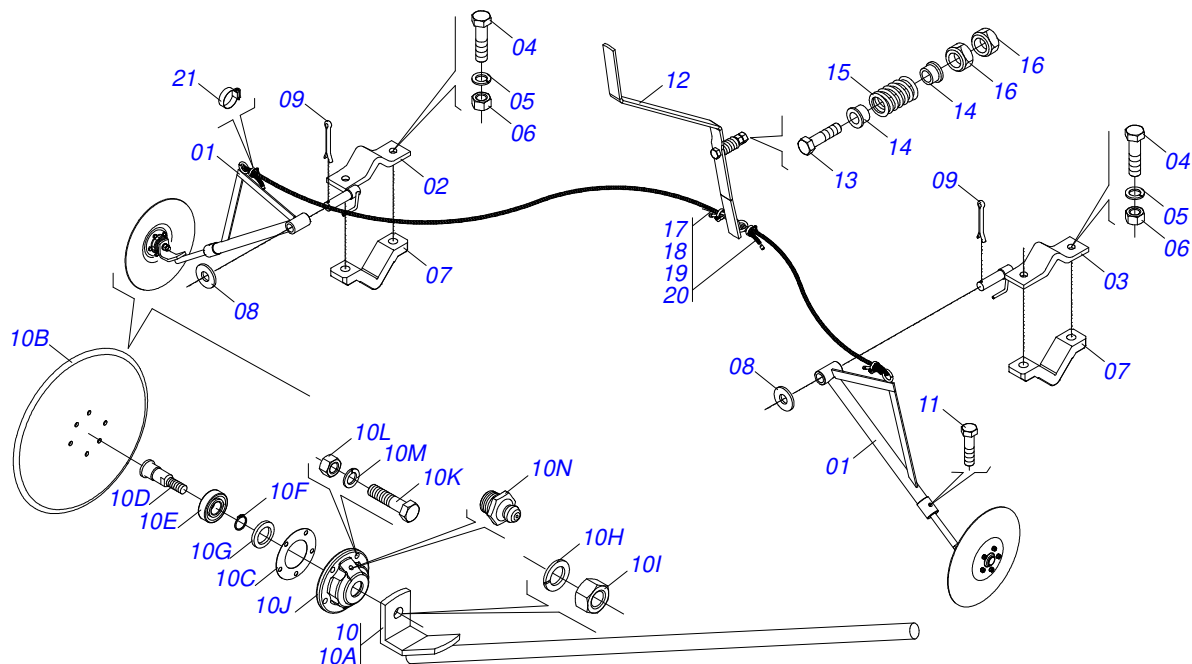

Artículo	Código	Descripción	Ver Pág.	1800	2800	3200	3600	4200
01	0501065205	SOPORTE MARCADOR LINEA MENOR	02	02	02	02	02	02
02	0501065193	FIJADOR MARCADOR LINEA DERECHO	01	01	01	01	01	01
03	0501065194	FIJADOR MARCADOR LINEA IZQUIERDO	01	01	01	01	01	01
04	0501011541	TORNILLO 5/8" UNC X 3"	04	04	04	04	04	04
05	0503010027	ARANDELA PRESION	04	04	04	04	04	04
06	0503010013	TUERCA 5/8	04	04	04	04	04	04
07	0502010175	FIJADOR ENGANCHE GUIA	02	02	02	02	02	02
08	0501011445	ARANDELA PLANA	02	02	02	02	02	02
09	0503010018	PASADOR ABIERTO 5/32 X 1.1/2	02	02	02	02	02	02
10	0501050393	BRAZO MARCADOR LINEA	02	02	02	02	02	02
10A	0501065319	SOPORTE DISCO MARCADOR LINEA	02	02	02	02	02	02
10B	0601013504	DISCO LISO 12" X 3	02	02	02	02	02	02
10C	0503030143	JUNTA VEDAMIENTO 85 X 47,5 X 0,3	02	02	02	02	02	02
10D	0501012934	EJE DISCO COBRIDOR	02	02	02	02	02	02
10E	0503010269	RODAMIENTO 6204	02	02	02	02	02	02
10F	0503010302	ANILLO RETENCION EJE 501019	02	02	02	02	02	02
10G	0503010272	RETENES 00715-BA	02	02	02	02	02	02
10H	0503011440	ARANDELA PRESION	02	02	02	02	02	02
10I	0503010060	TUERCA 1/2" UNC	02	02	02	02	02	02
10J	0502020600	MAZA DISCO MARCADOR LINEA	02	02	02	02	02	02
10K	0503010282	TORNILLO 1/4" X 3/4"	02	02	02	02	02	02
10L	0503011441	ARANDELA PRESION	02	02	02	02	02	02
10M	0503010144	TUERCA 1/4" UNC	04	04	04	04	04	04
10N	0503010002	GRASERA 1800	02	02	02	02	02	02
11	0503010834	TORNILLO 1/2 UNC X 1	02	02	02	02	02	02
12	0501065196	PALANCA MARCADOR LINEA	01	01	01	01	01	01
13	0503010479	TORNILLO	01	01	01	01	01	01
14	0501016231	GUIA RESORTE	02	02	02	02	02	02
15	0503030479	RESORTE COMPRESION 42 X 5,5 X 30	01	01	01	01	01	01
16	0503010060	TUERCA 1/2" UNC	02	02	02	02	02	02
17	0511010369	SOGA3/8" X 1900 PALANCA	02	00	00	00	00	00