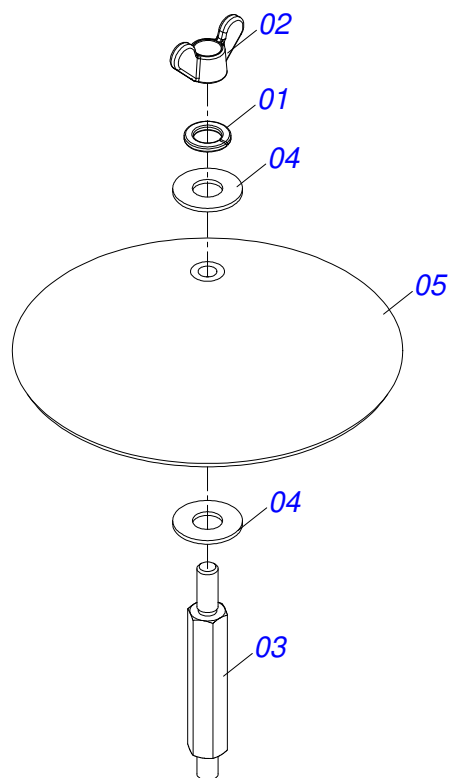

Artículo	Código	Descripción	Ver Pág.	QT
01	0503010025	ARANDELA PRESION 3/8		01
02	0503010209	TUERCA MARIPOSA 3/8" UNC		01
03	0571018536	PERNOS HEXAGONAL		01
04	0501013518	ARANDELA PLANA		02
05	0503034131	DEFLECTOR		01