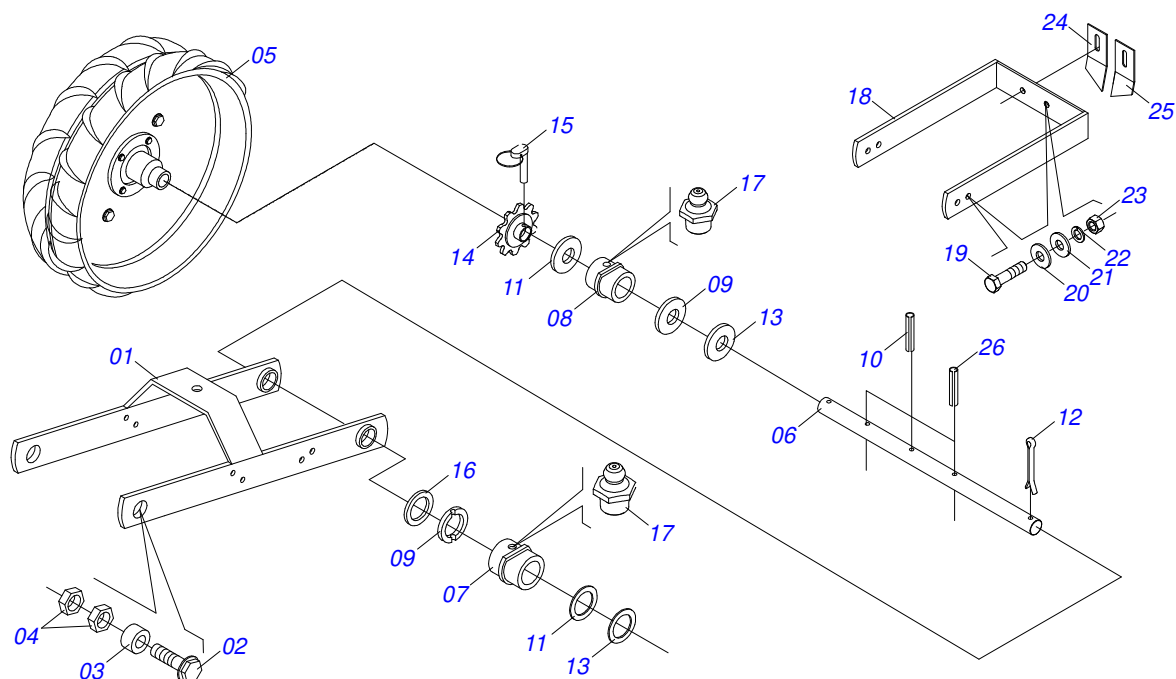

Artículo	Código	Descripción	Ver Pág.	QT
01	0501065300	SOPORTE RUEDA COMPACT		01
02	0511017958	TORNILLO 5/8" UNC X 48 DIREITO		02
03	0511014513	BUJE ARTICULACION 25,40X16,67X10,6		02
04	0503010013	TUERCA 5/8		02
05	0501040208	RUEDA COMPACTADORA GOMA		01
06	0501010871	EJE RUEDA COMPACT		01
07	0502020257	BUJE GUIA EJE RUEDA COMPACT IZQ		01
08	0502020258	BUJE GUIA EJE RUEDA COMPACT DER		01
09	0502010478	ARANDELA DE SEGURIDAD		02
10	0503010301	PASADOR TENSION 701191 8 X 45		01
11	0501011467	ARANDELA PLANA		02
12	0503010571	PASADOR ABIERTO 1/4" X 1.1/2"		01
13	0501011168	ARANDELA ESPACIADOR		02
14	0502011353	ENGRANAJE 22Z		02
15	0503030119	CLAVIJA TRABA		02
16	0501011170	ARANDELA ESPACIADOR		02
17	0503010002	GRASERA 1800		02
18	0501063310	SOPORTE FIJADORA LIMPIADOR		01
19	0503011087	TORNILLO 3/8 UNC X 1		03
20	0501010984	ARANDELA PLANA		03
21	0501010984	ARANDELA PLANA		03
22	0503011443	ARANDELA PRESION		03
23	0503010026	TUERCA 3/8		03
24	0501011033	LIPIADOR RUEDA COMPACTADORA IZQ		01
25	0501011034	LIPIADOR RUEDA COMPACTADORA DER		01
26	0503010292	PASADOR TENSION 701164 6 X 40		01