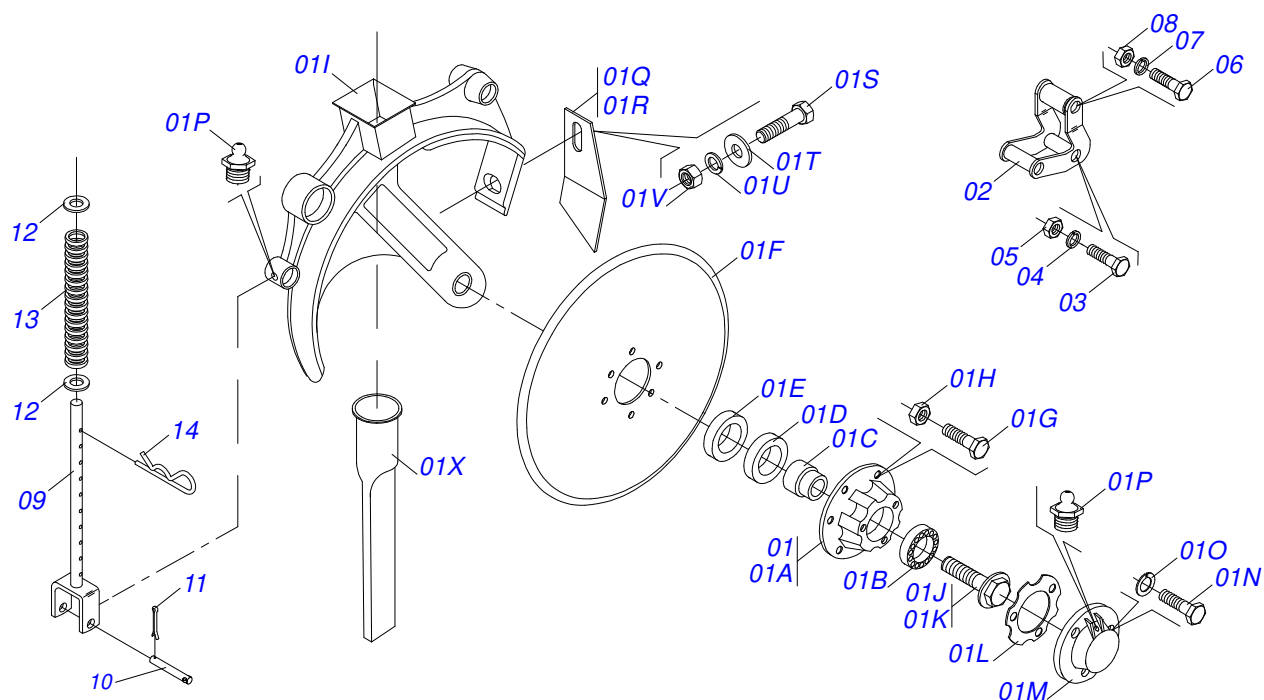

Artículo	Código	Descripción	Ver Pág.	QT
01	0591016430	DEFLECTOR MANI		01
02	0503030083	PERNO 3/8" NC X 3/8" NF X 42		02
03	0503010675	TORNILLO 5/16" UNC X 2.1/4"		02
04	0503010337	TUERCA 5/16		02
05	0502012881	CARRIL INFERIOR DOBLE DISCO SEMILLA		01
06	0501013518	ARANDELA PLANA		03
07	0503010025	ARANDELA PRESION 3/8		03
08	0503010209	TUERCA MARIPOSA 3/8" UNC		03
09	0503016282	TORNILLO ALLEN		01
10	0503019913	TUERCA AUTOBLOQUEANTE COM NYLON M8 X 1.25 C.8 ZN		01
11	0503035299	PLACA MUELLE 16 X 8.2 X 0.90		02
12	0502012882	SOPORTE DOBLE CAJA SEMILLA		01
13	0503019965	DISCO MANI 11 RASGUNOS 8,50		01
14	0571018536	PERNOS HEXAGONAL		01
15	0503063415	CAJA DISTRIBUIDOR SEMILLA MANI		02

Artículo	Código	Descripción	Ver Pág.	QT
00	0501052390	DD SEMILLA 13" X 13" COMPLETO		
01	0502011273	CAJA DISCO CORTE		02
02	0503010276	RODAMIENTO 6206		02
03	0501011832	EJE PASANTE CUBO DISCO DOBLE		02
04	0503010526	ANILLO RETENCION 3011		02
05	0503010525	RETENES 00797-BA		02
06	0603020019	DISCO PLANO LISO D272		02
07	0503010546	TORNILLO 5/16 UNC X 7/8		12
08	0503010337	TUERCA 5/16		12
09	0502011176	SOP DD SEMILLA		01
10	0511017958	TORNILLO 5/8" UNC X 48 DIREITO		01
11	0511017959	TORNILLO 5/8" UNC X 48 IZQUEIRDO		01
12	0503030142	JUNTA VEDAMIENTO 83 X 62 X 0,5		02
13	0502020599	TAPA PROTECCION		02
14	0503010143	ARANDELA PRESION		06
15	0503014891	TORNILLO 1/4" UNC X 3/4"		06
16	0503010002	GRASERA 1800		02
17	0501017541	LIMPIADOR DISCO DOBLO DERECHO		01
18	0501017542	LIMPIADOR DISCO DOBLO IZQ		01
19	0503010849	TORNILLO 3/8 UNC X 1.1/2		01
20	0501010984	ARANDELA PLANA		02
21	0503010025	ARANDELA PRESION 3/8		01
22	0503010026	TUERCA 3/8		01
23	0503030481	BOQUILLA SEMILLA		01
24	0511015098	ARANDELA PLANA		02
25	0503010850	TORNILLO 7/16 UNC X 3 CS G.5 ZN		01
26	0501010163	TORNILLO 5/8" UNC X 4.1/2"		01
27	0503011446	ARANDELA PRESION		01
28	0503010244	TUERCA 7/16		01
29	0503011445	ARANDELA PRESION		01
30	0503010013	TUERCA 5/8		01