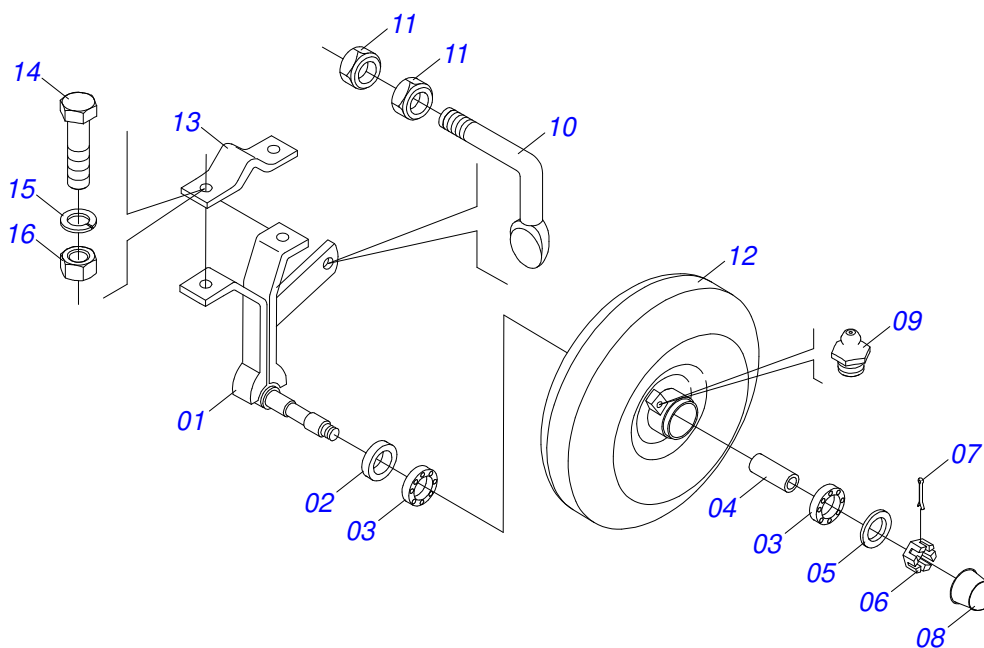

Artículo	Código	Descripción	Ver Pág.	QT
01	0501068833	SOPORTE DERECHO RUEDA		01
02	0503010268	RETENES 00262-B		01
03	0503010269	RODAMIENTO 6204		02
04	0521010492	BUJE SEPARADORA		01
05	0511017305	ARANDELA PLANA		01
06	0503030282	TUERCA CASTILLO 3/4" UNF X 12		01
07	0503010018	PASADOR ABIERTO 5/32 X 1.1/2		01
08	0521010380	TAPA PROTECCIÓN		01
09	0503010002	GRASERA 1800		01
10	0501016153	LIMPIADOR RUEDA PROFUNDIDAD		01
11	0503010013	TUERCA 5/8		02
12	0501063340	RUEDA		01
13	0502010175	FIJADOR ENGANCHE GUIA		01
14	0501011541	TORNILLO 5/8" UNC X 3"		02
15	0503010027	ARANDELA PRESION		02
16	0503010013	TUERCA 5/8		02