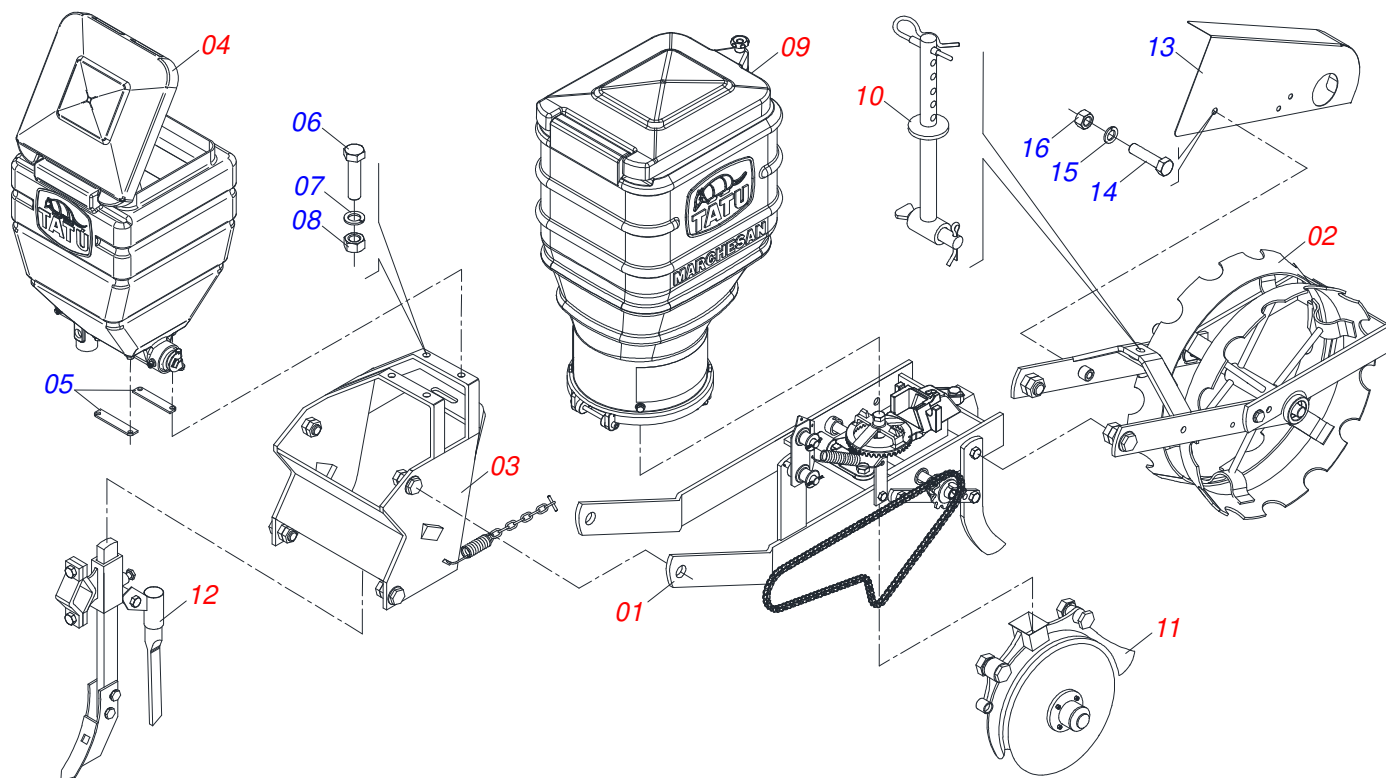

Artículo	Código	Descripción	Ver Pág.	QT
01	0909094992	CHASIS SEMI-MONTADO	12	01
02	0909094993	SOPORTE CON RUEDA HIERRO	13	01
03	0909094994	CABEZAL	14	01
04	0909090999	SISTEMA ABONO	15	01
05	0511017073	PLACA 305 X 50,80 X 6,35		01
06	0503010751	TORNILLO 3/8" UNC X 1.1/4"		04
07	0503010025	ARANDELA PRESION 3/8		04
08	0503010026	TUERCA 3/8		04
09	0531054130	SISTEMA SEMILLA SIGMA CON CAJA INDIVIDUAL (SOYA)	23	01
10	0909094995	BARRA REGULACION	18	01
11	0909090997	DISCO DOBLE SEMILLA	19	01
12	0909091015	VARÓN SURCADOR MAÍZ	27	01
13	0511016447	CAPA CADENA		01
14	0503010237	TORNILLO 3/8 UNC X 1		04
15	0503011443	ARANDELA PRESION		04
16	0503010026	TUERCA 3/8		04