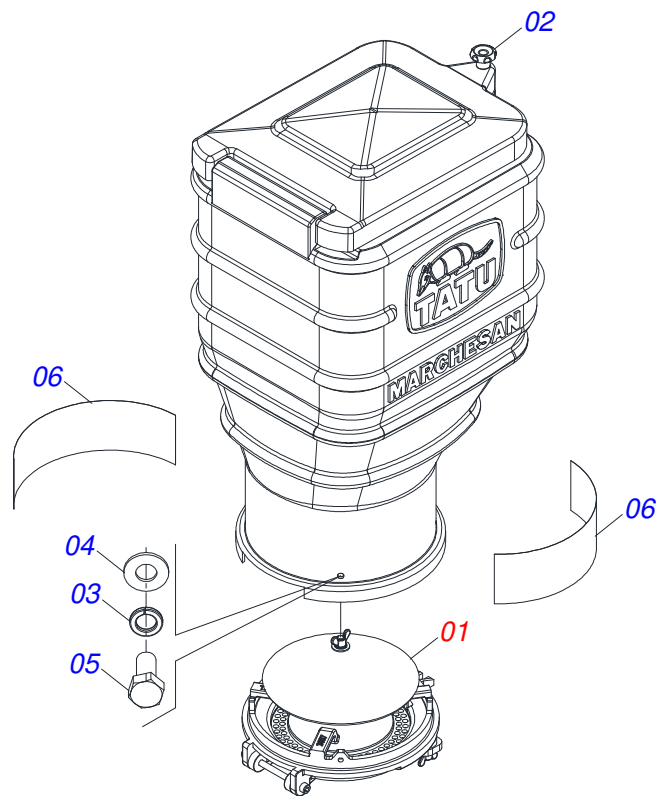

Artículo	Código	Descripción	Ver Pág.	QT
01	0531054129	SISTEMA SEMILLA SIGMA (SOYA)	24	01
02	0503063602	SILO INDIVIDUAL SEMILLA SIGMA SEMI-MONTADO		01
03	0503010179	ARANDELA PRESION		04
04	0501010694	ARANDELA PLANA		04
05	0503010240	TORNILLO		04
06	0503035691	ETIQUETA ADHESIVA		02