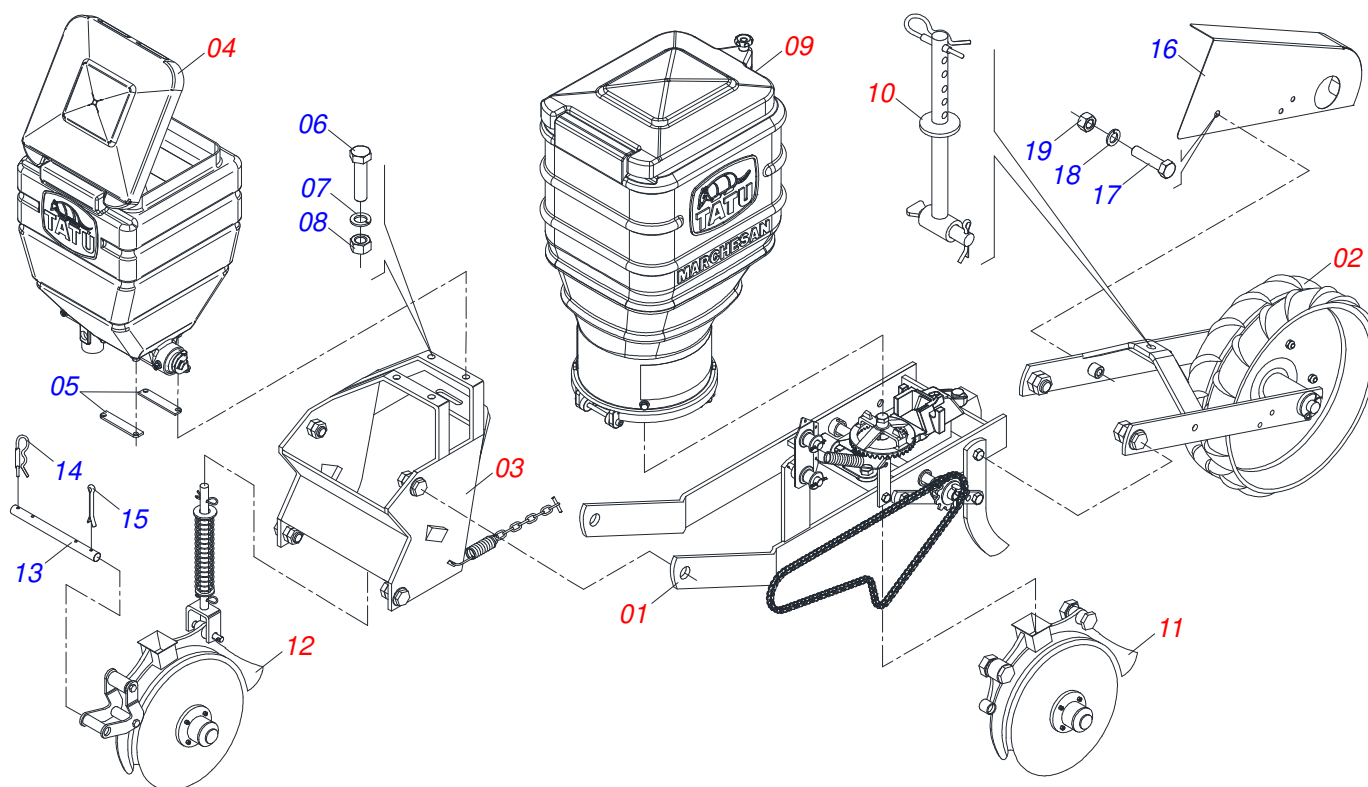

Artículo	Código	Descripción	Ver Pág.	QT
01	0909094992	CHASIS SEMI-MONTADO	12	01
02	0909095002	SOPORTE CON RUEDA GOMA	22	01
03	0909094994	CABEZAL	14	01
04	0909090999	SISTEMA ABONO	15	01
05	0511017073	PLACA 305 X 50,80 X 6,35		01
06	0503010751	TORNILLO 3/8" UNC X 1.1/4"		04
07	0503010025	ARANDELA PRESION 3/8		04
08	0503010026	TUERCA 3/8		04
09	0531054130	SISTEMA SEMILLA SIGMA CON CAJA INDIVIDUAL (SOYA)	23	01
10	0909094995	BARRA REGULACION	18	01
11	0909090997	DISCO DOBLE SEMILLA	19	01
12	0909091001	DISCO DOBLE ABONO COMPLETO	20	01
13	0511010672	EJE 19,05 X 280		01
14	0503030012	PASADOR ABIERTO		02
15	0503010274	PASADOR ABIERTO 5/32" X 2"		02
16	0511016447	CAPA CADENA		01
17	0503010237	TORNILLO 3/8 UNC X 1		04
18	0503011443	ARANDELA PRESION		04
19	0503010026	TUERCA 3/8		04