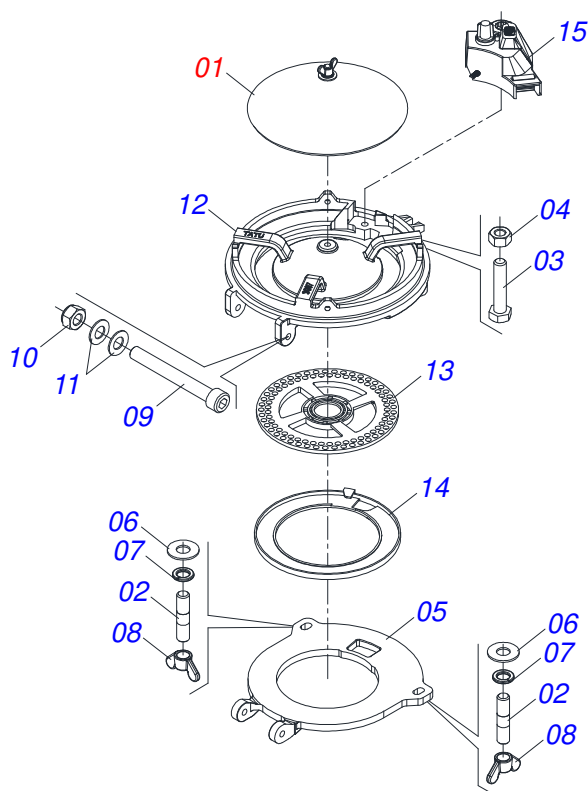

Artículo	Código	Descripción	Ver Pág.	QT
01	0511057289	DEFLECTOR SEMILLAS COMPLETO	25	01
02	0503030083	PERNO 3/8" NC X 3/8" NF X 42		02
03	0503010675	TORNILLO 5/16" UNC X 2.1/4"		01
04	0503010337	TUERCA 5/16		01
05	0502013006	PISTA INFERIOR DISCO SEMILLA		01
06	0501013518	ARANDELA PLANA		02
07	0503010025	ARANDELA PRESION 3/8		02
08	0503010209	TUERCA MARIPOSA 3/8" UNC		02
09	0503016282	TORNILLO ALLEN		01
10	0503019913	TUERCA AUTOBLOQUEANTE COM NYLON M8 X 1.25 C.8 ZN		01
11	0503035299	PLACA MUELLE 16 X 8.2 X 0.90		02
12	0502013007	SOPORTE CAJA SEMILLA		01
13	0513010140	DISCO DE SOJA SOCIDISC 90 AGUJEROS		01
14	0513010161	ANILLO SOCIDISCO PARA SOYA 0,8MM AZCSOJAR08-002461		01
15	0503063405	CAJA DISTRIBUIDOR DE SEMILLAS DE SOJA		01