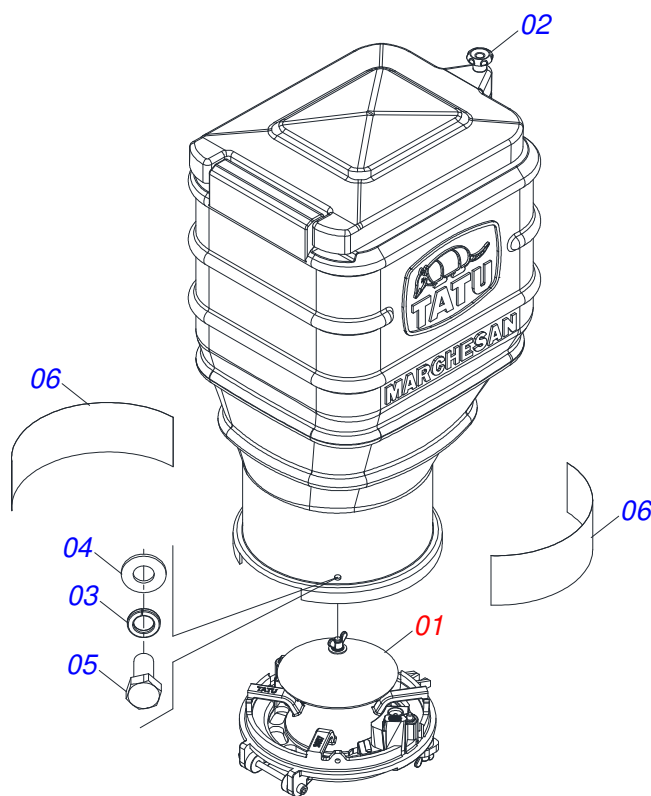

T2SI

(A PARTIR

Página 15

SISTEMA ABONO

0909090999

Artículo	Código	Descripción	Ver Pág.	QT
14	0503010337	TUERCA 5/16		04

Artículo	Código	Descripción	Ver Pág.	QT
01	0531052812	SISTEMA SEMILLA SIGMA (MANI)	17	01
02	0503063602	SILO INDIVIDUAL SEMILLA SIGMA SEMI-MONTADO		01
03	0503010179	ARANDELA PRESION		04
04	0501010694	ARANDELA PLANA		04
05	0503010240	TORNILLO		04
06	0503035691	ETIQUETA ADHESIVA		02

Artículo	Código	Descripción	Ver Pág.	QT
01	0591016430	DEFLECTOR MANI		01
02	0503030083	PERNO 3/8" NC X 3/8" NF X 42		02
03	0503010675	TORNILLO 5/16" UNC X 2.1/4"		02
04	0503010337	TUERCA 5/16		02
05	0502012881	CARRIL INFERIOR DOBLE DISCO SEMILLA		01
06	0501013518	ARANDELA PLANA		03
07	0503010025	ARANDELA PRESION 3/8		03
08	0503010209	TUERCA MARIPOSA 3/8" UNC		03
09	0503016282	TORNILLO ALLEN		01
10	0503019913	TUERCA AUTOBLOQUEANTE COM NYLON M8 X 1.25 C.8 ZN		01
11	0503035299	PLACA MUELLE 16 X 8.2 X 0.90		02
12	0502012882	SOPORTE DOBLE CAJA SEMILLA		01
13	0503019965	DISCO MANI 11 RASGUNOS 8,50		01
14	0571018536	PERNOS HEXAGONAL		01
15	0503063415	CAJA DISTRIBUIDOR SEMILLA MANI		02