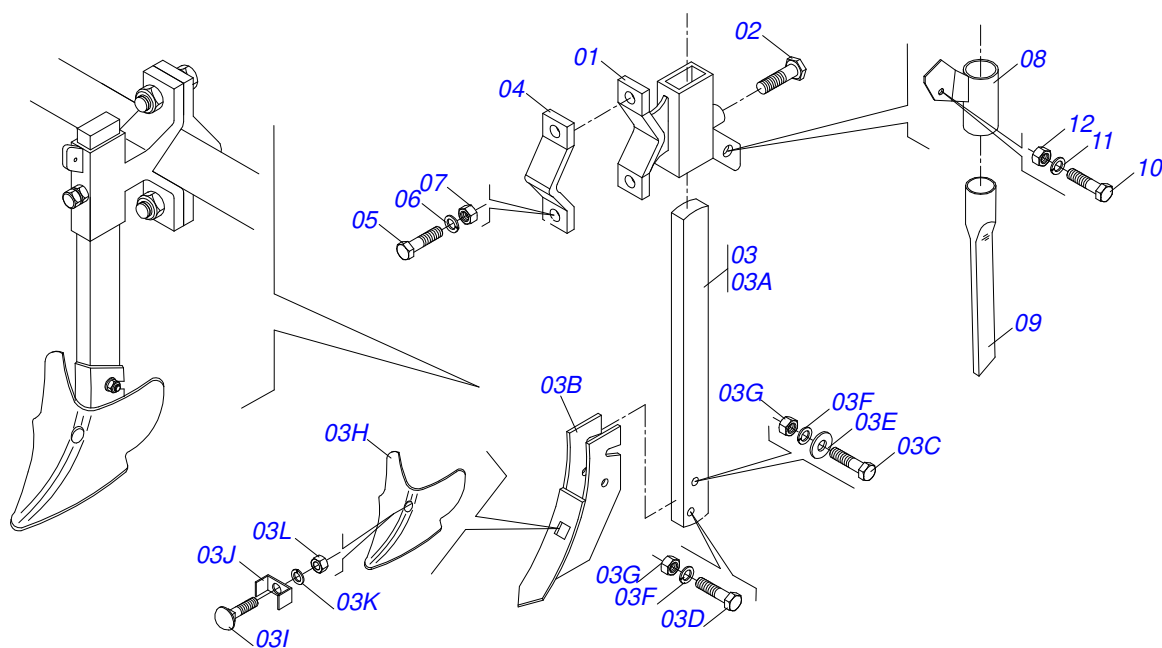

Artículo	Código	Descripción	Ver Pág.	QT
01	0502010798	SOPORTE SUBSOLADOR BOQUILLA		01
02	0501010098	TORNILLO 3/4 UNC X 2		01
03	0501043477	ASTA SURCADOR ABONO		01
03A	0501011025	ASTA SURCADORA		01
03B	0501065309	PUNTA SUBSOLADORA		02
03C	0501011028	TORNILLO 1/2" UNC X 2.1/4"		02
03D	0503010740	TORNILLO 1/2 UNC X 2 CS G.5 ZN		02
03E	0501010937	ARANDELA PLANA		02
03F	0503010019	ARANDELA PRESION 1/2"		02
03G	0503010060	TUERCA 1/2" UNC		02
03H	0626091001	PUNTAS SUBSOLADORA 8"		01
03I	0501011190	TORNILLO 5/8" UNC X 3.3/4"		01
03J	0501011026	FIJADOR		01
03K	0503010027	ARANDELA PRESION		01
03L	0503010013	TUERCA 5/8		01
04	0502010175	FIJADOR ENGANCHE GUIA		02
05	0503010797	TORNILLO 3/4" UNC X 4"		02
06	0503010023	ARANDELA PRESION		02
07	0503010014	TUERCA 3/4" UNC		02
08	0501065200	SOPORTE FIJADOR BOQUILLA		01
09	0503030432	BOQUILLA ABONO		01
10	0503010237	TORNILLO 3/8 UNC X 1		01
11	0503010025	ARANDELA PRESION 3/8		01
12	0503010026	TUERCA 3/8		01