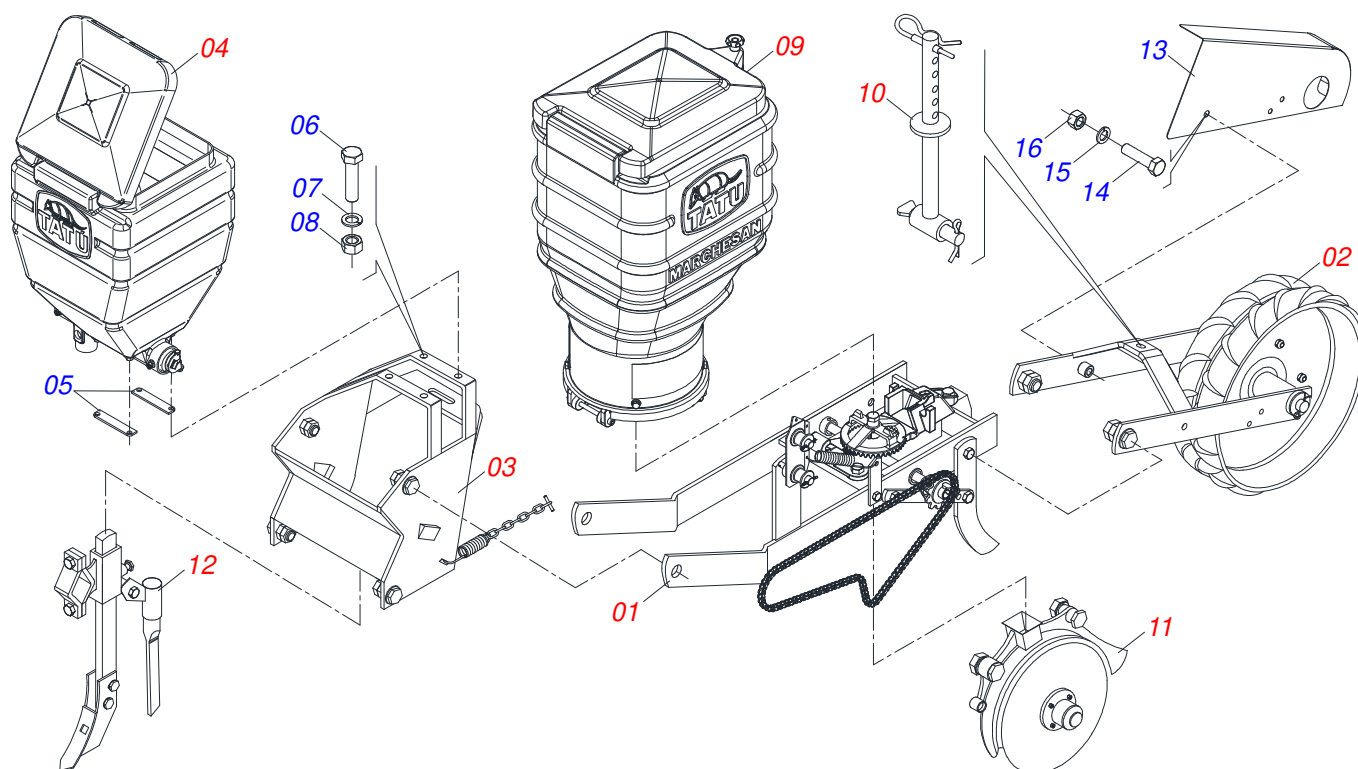

Artículo	Código	Descripción	Ver Pág.	QT
01	0909094992	CHASIS SEMI-MONTADO	12	01
02	0909095002	SOPORTE CON RUEDA GOMA	22	01
03	0909094994	CABEZAL	14	01
04	0909090990	LINEA ABONO SEMILLA COMPL		01
05	0511017073	PLACA 305 X 50,80 X 6,35		01
06	0503010751	TORNILLO 3/8" UNC X 1.1/4"		04
07	0503010025	ARANDELA PRESION 3/8		04
08	0503010026	TUERCA 3/8		04
09	0531054130	SISTEMA SEMILLA SIGMA CON CAJA INDIVIDUAL (SOYA)	23	01
10	0909094995	BARRA REGULACION	18	01
11	0909090997	DISCO DOBLE SEMILLA	19	01
12	0909091015	VARÓN SURCADOR MAÍZ	27	01
13	0511016447	CAPA CADENA		01
14	0503010237	TORNILLO 3/8 UNC X 1		04
15	0503011443	ARANDELA PRESION		04
16	0503010026	TUERCA 3/8		04