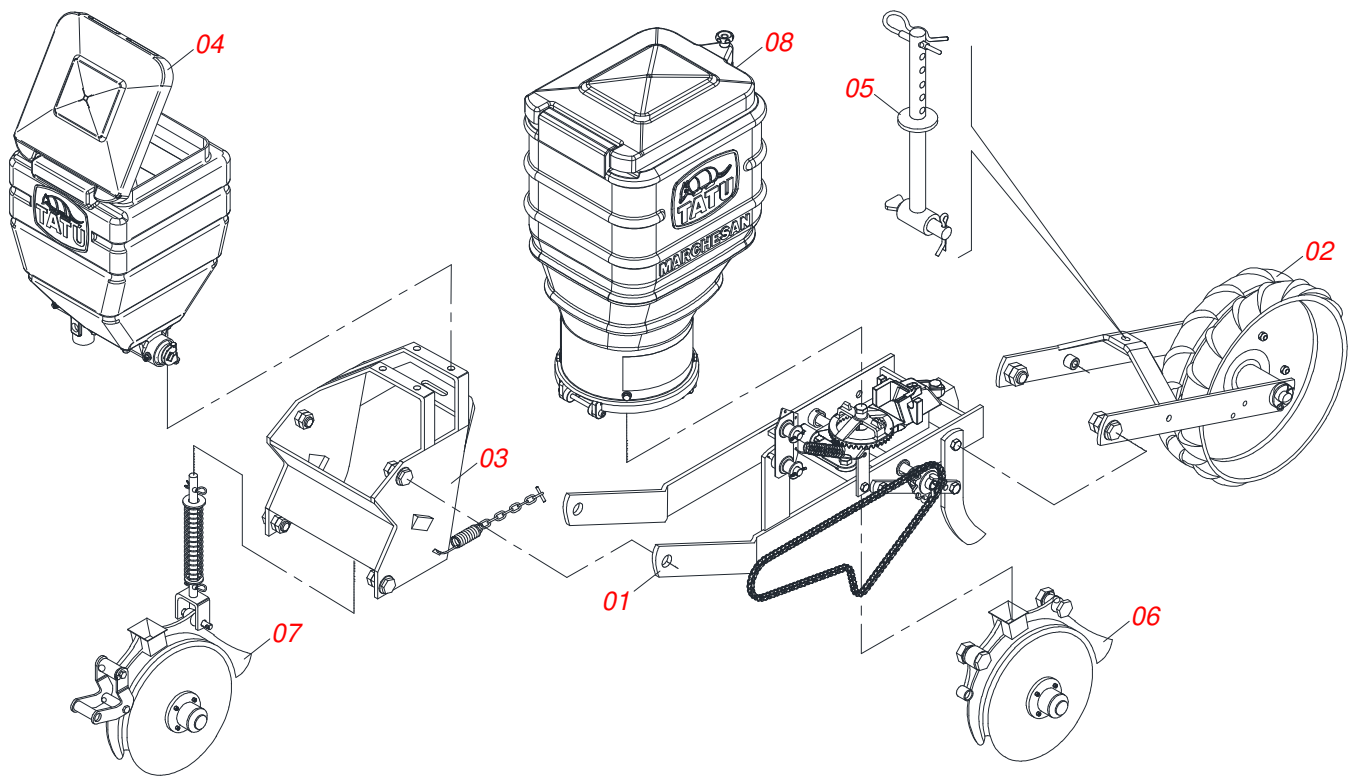

Artículo	Código	Descripción	Ver Pág.	QT
01	0909094992	CHASIS SEMI-MONTADO	12	01
02	0909095002	SOPORTE CON RUEDA GOMA	22	01
03	0909094994	CABEZAL	14	01
04	0909090999	SISTEMA ABONO	15	01
05	0909094995	BARRA REGULACION	18	01
06	0909090997	DISCO DOBLE SEMILLA	19	01
07	0909091001	DISCO DOBLE ABONO COMPLETO	20	01
08	0531054130	SISTEMA SEMILLA SIGMA CON CAJA INDIVIDUAL (SOYA)	23	01