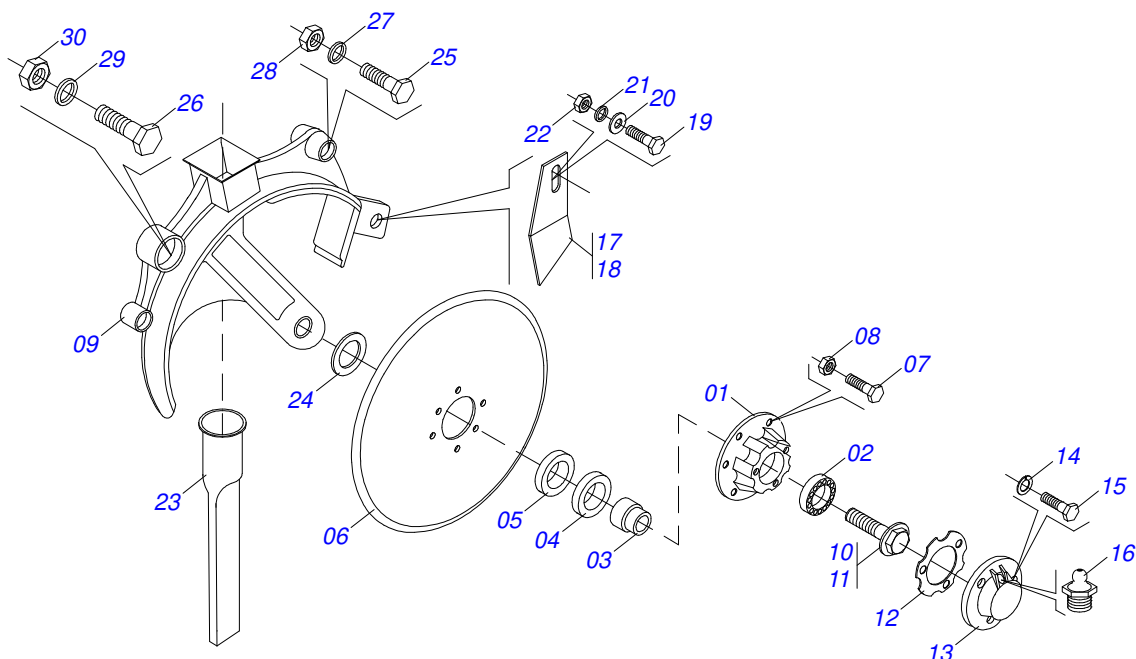

Artículo	Código	Descripción	Ver Pág.	QT
00	0501052390	DD SEMILLA 13" X 13" COMPLETO		
01	0502011273	CAJA DISCO CORTE		02
02	0503010276	RODAMIENTO 6206		02
03	0501011832	EJE PASANTE CUBO DISCO DOBLE		02
04	0503010526	ANILLO RETENCION 3011		02
05	0503010525	RETENES 00797-BA		02
06	0603020019	DISCO PLANO LISO D272		02
07	0503010546	TORNILLO 5/16 UNC X 7/8		12
08	0503010337	TUERCA 5/16		12
09	0502011176	SOP DD SEMILLA		01
10	0511017958	TORNILLO 5/8" UNC X 48 DIREITO		01
11	0511017959	TORNILLO 5/8" UNC X 48 IZQUEIRDO		01
12	0503030142	JUNTA VEDAMIENTO 83 X 62 X 0,5		02
13	0502020599	TAPA PROTECCION		02
14	0503010143	ARANDELA PRESION		06
15	0503014891	TORNILLO 1/4" UNC X 3/4"		06
16	0503010002	GRASERA 1800		02
17	0501017541	LIMPIADOR DISCO DOBLO DERECHO		01
18	0501017542	LIMPIADOR DISCO DOBLO IZQ		01
19	0503010849	TORNILLO 3/8 UNC X 1.1/2		01
20	0501010984	ARANDELA PLANA		02
21	0503010025	ARANDELA PRESION 3/8		01
22	0503010026	TUERCA 3/8		01
23	0503030481	BOQUILLA SEMILLA		01
24	0511015098	ARANDELA PLANA		02
25	0503010850	TORNILLO 7/16 UNC X 3 CS G.5 ZN		01
26	0501010163	TORNILLO 5/8" UNC X 4.1/2"		01
27	0503011446	ARANDELA PRESION		01
28	0503010244	TUERCA 7/16		01
29	0503011445	ARANDELA PRESION		01
30	0503010013	TUERCA 5/8		01