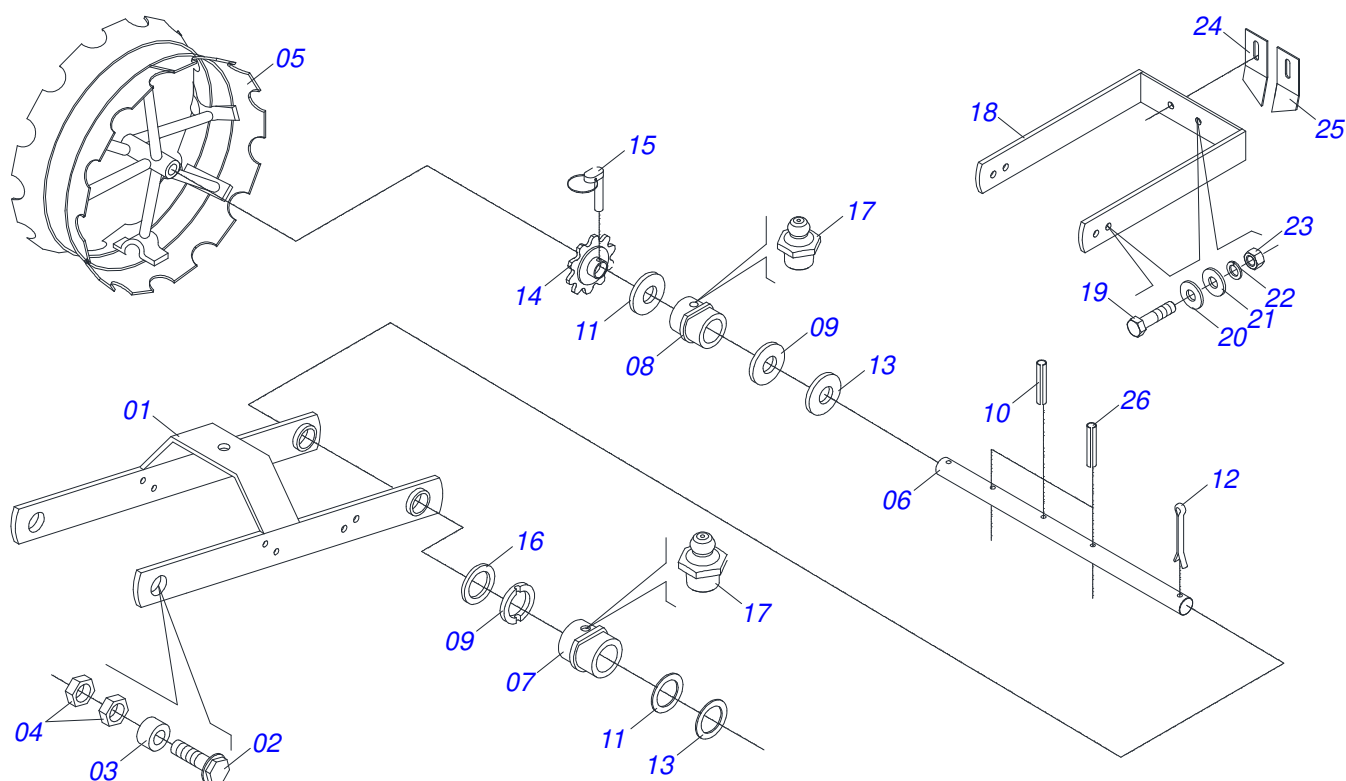

Artículo	Código	Descripción	Ver Pág.	QT
01	0501065300	SOPORTE RUEDA COMPACT		01
02	0511017958	TORNILLO 5/8" UNC X 48 DIREITO		02
03	0511014513	BUJE ARTICULACION 25,40X16,67X10,6		02
04	0503010013	TUERCA 5/8		02
05	0501061425	RUEDA COMPACT HIERRO		01
06	0501010871	EJE RUEDA COMPACT		01
07	0502020257	BUJE GUIA EJE RUEDA COMPACT IZQ		01
08	0502020258	BUJE GUIA EJE RUEDA COMPACT DER		01
09	0502010478	ARANDELA DE SEGURIDAD		02
10	0503010301	PASADOR TENSION 701191 8 X 45		01
11	0501011467	ARANDELA PLANA		02
12	0503010571	PASADOR ABIERTO 1/4" X 1.1/2"		01
13	0501011168	ARANDELA ESPACIADOR		02
14	0502011353	ENGRANAJE 22Z		02
15	0503030119	CLAVIJA TRABA		02
16	0501011170	ARANDELA ESPACIADOR		02
17	0503010002	GRASERA 1800		02
18	0501063310	SOPORTE FIJADORA LIMPIADOR		01
19	0503011087	TORNILLO 3/8 UNC X 1		03
20	0501010984	ARANDELA PLANA		03
21	0501010984	ARANDELA PLANA		03
22	0503011443	ARANDELA PRESION		03
23	0503010026	TUERCA 3/8		03
24	0501011033	LIPIADOR RUEDA COMPACTADORA IZQ		01
25	0501011034	LIPIADOR RUEDA COMPACTADORA DER		01
26	0503010292	PASADOR TENSION 701164 6 X 40		01