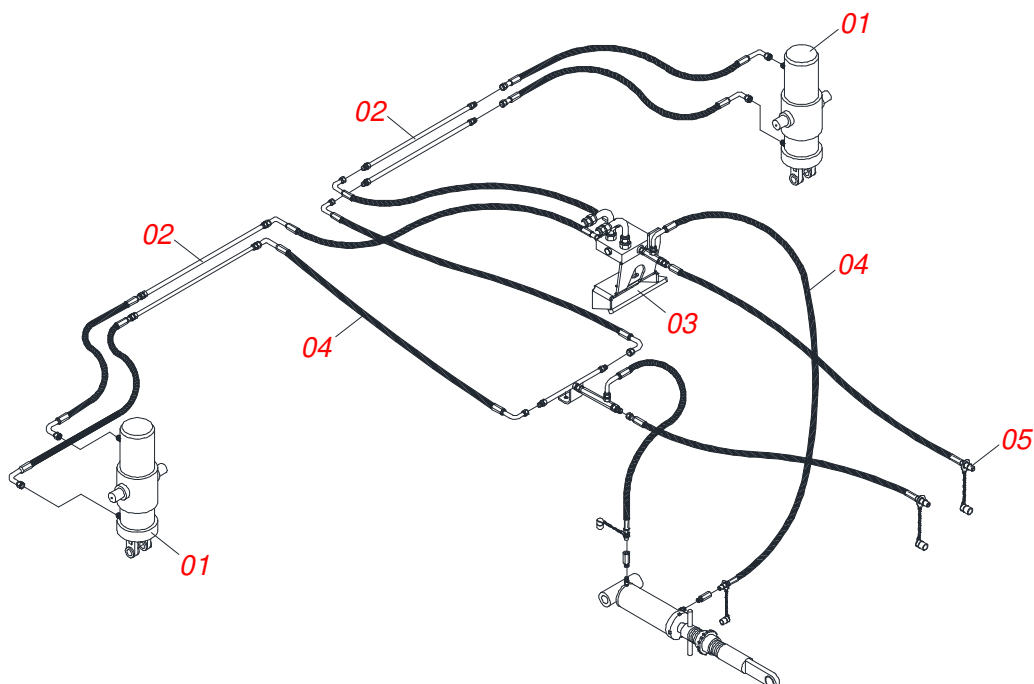

Item	Código	Descrição	Ver Pág.	QT
001	0511053894	CONJUNTO CILINDRO HIDRAULICO	17	01
002	0511053910	CONJUNTO DUTO OLEO	19	01
003	0511053896	CONJUNTO FIXAÇÃO VALVULA DIVISORA FLUXO	20	01
004	0511052197	JOGO MANGUEIRA RODADO	21	01
005	0501053834	MACHO ENGATE RAPIDO 1/2 NPT	22	02