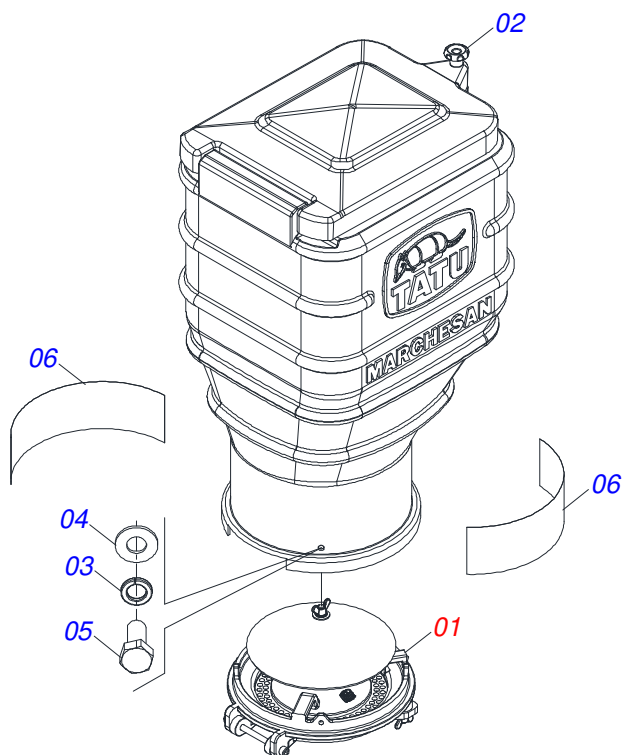

Item	Código	Descrição	Ver Pág.	QT
01	0531051514	SISTEMA SEMENTE SOJA SIGMA	39	01
02	0503063602	SILO SEMENTE INDIVIDUAL SIGMA SEMI MONTADO		01
03	0503010179	ARRUELA PRESSAO 5/16 ZN 1K01528		04
04	0501010694	ARRUELA LISA 8,50 X 18 X 1,50 ZN		04
05	0503010240	PARAFUSO 5/16 UNC X 3/4 C S G.2 ZN		04
06	0503035691	ETIQUETA ADESIVA		02