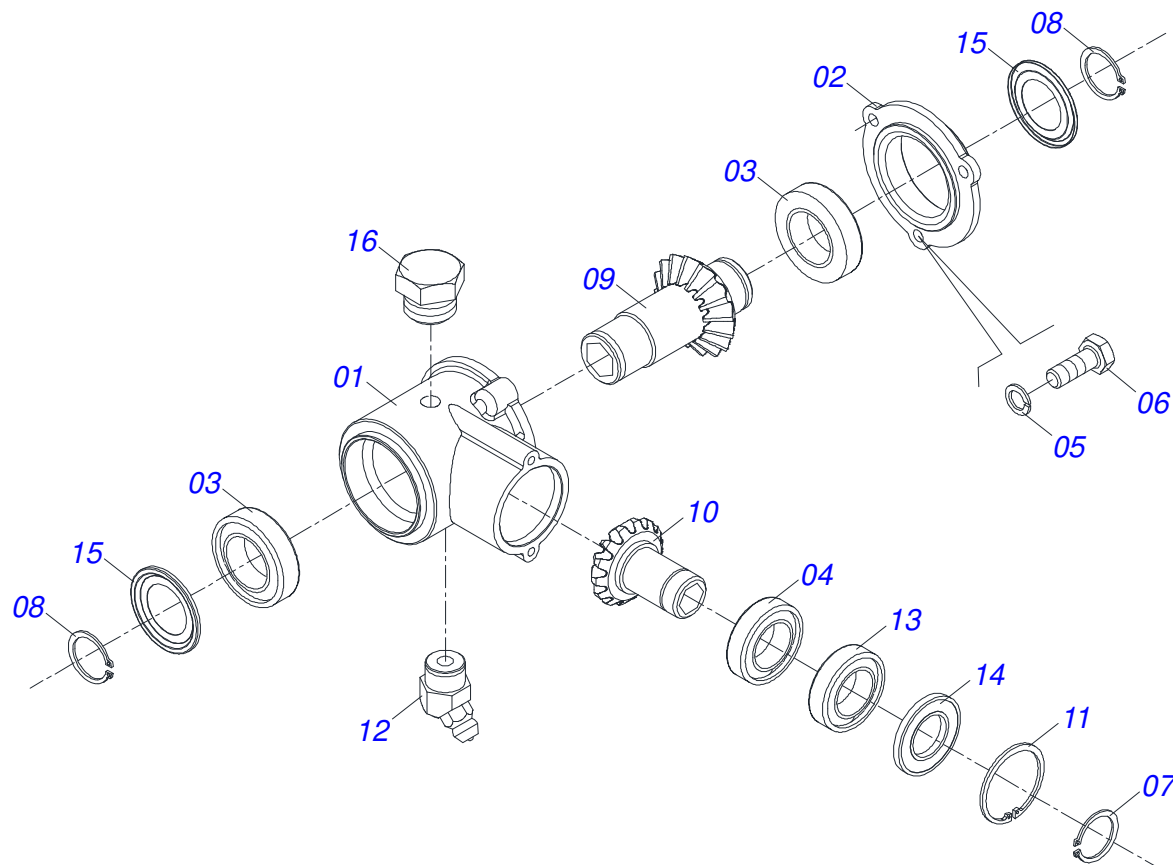

Item	Código	Descrição	Ver Pág.	QT
01	0502012465	CAIXA TRANSMISSAO LINHA SEMENTE	01	
02	0502012464	TAMPA CAIXA TRANSMISSAO LINHA SEMENTE	01	
03	0503016995	ROLAMENTO 6006 RS	02	
04	0503015895	ROLAMENTO 6005	01	
05	0503010143	ARRUELA PRESSAO 1/4 ZN 1K01518	03	
06	0503011378	PARAFUSO M6X1X16 C S 8.8 ZN	03	
07	0503010406	ANEL RETENTOR PARA EIXO 501025	01	
08	0503010707	ANEL RETENTOR PARA EIXO 501030	02	
09	0502040856	ENGRENAGEM CONICA 16 DENTES	01	
10	0502040857	ENGRENAGEM CONICA 14 DENTES	01	
11	0503011105	ANEL RETENTOR PARA FURO 502047	01	
12	0503010003	GRAXEIRA 1845 3/8	01	
13	0503011409	ROLAMENTO 6005 RS	01	
14	0503017008	ANEL NILOS 25X47 LSTO	01	
15	0503017007	ANEL NILOS 6006 ZAV	02	
16	0511017907	BUJAO 1/8 BSPT X 6	01