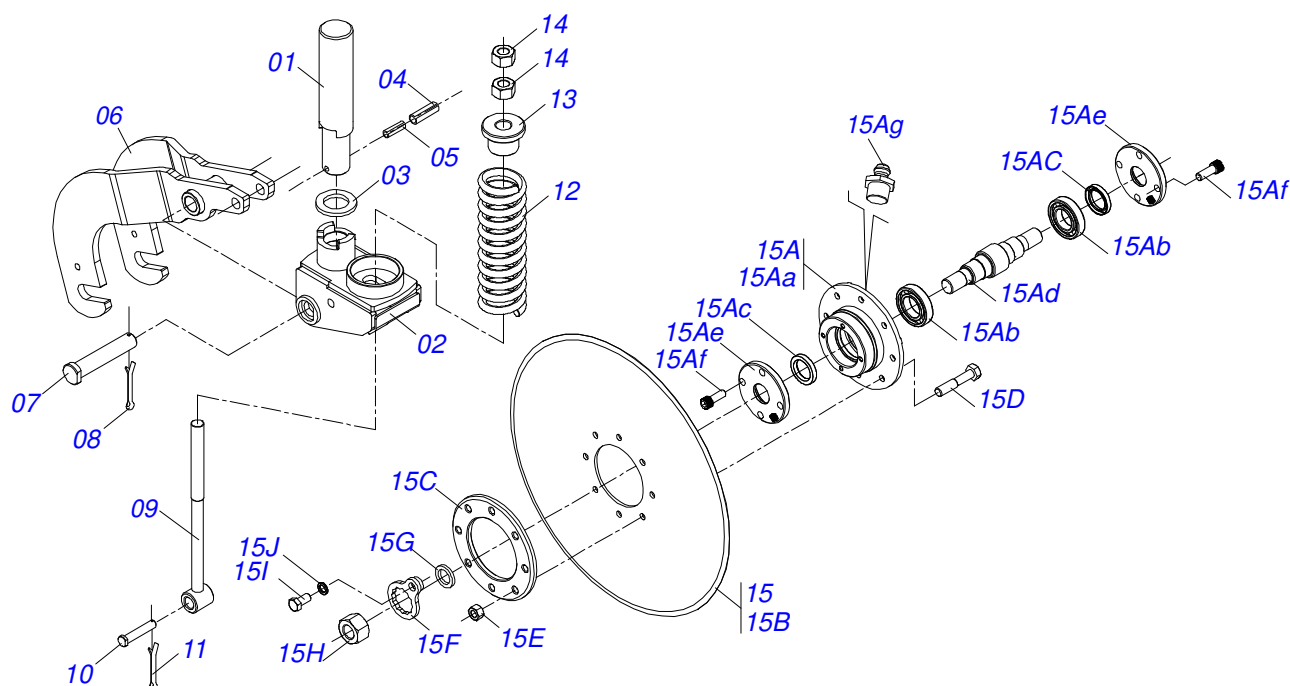

Item	Código	Descrição	Ver Pág.	QT
01	0561015334	EIXO DISCO CORTE COP CA		01
02	0521061328	BASE GIRATORIA COP CA		01
03	0561015610	ARRUELA LISA 50,50 X 85 X 8,00		01
04	0503010361	PINO ELASTICO 701221 10 X 60		01
05	0503010756	PINO ELASTICO 701168 6 X 60		01
06	0521062418	GARFO DISCO CORTE COP CA		01
07	0561015339	EIXO DISCO CORTE COP CA		01
08	0503010010	CONTRAPINO 1/4 X 2.1/2		01
09	0501069390	VARAO MOLA R1 UNC X 400 X 23		01
10	0561019515	EIXO JUNÇÃO 22,22 X 105 COP CA		01
11	0503010571	CONTRAPINO 1/4 X 1.1/2		01
12	0503031346	MOLA COMPR 63,12 X 320 X 5/8		01
13	0561015400	GUIA MOLA DISCO CORTE COP CA		01
14	0503014018	PORCA 1 NC SEXT ZN		01
15	0511050746	DISCO CORTE 24 SEMI MONT COP CA		01
15A	0501057526	CAIXA DISCO CORTE		01
15Aa	0502011478	CAIXA DISCO CORTE		01
15Ab	0503011291	ROL 6209		02
15Ac	0503012106	RETENTOR 00521-BR		02
15Ad	0521012661	EIXO CUBO DISCO CORTE SACM2 2L/3LDC		01
15Ae	0502011477	TAMPA CAIXA DISCO CORTE		02
15Af	0503010134	PARAFUSO 3/8 UNC X 1 C C SI 12.9		08
15Ag	0503010002	GRAXEIRA 1800		01
15B	0603030044	DPL24X6 AFDFR135+8FR D470 TATU		01
15C	0521011824	FLANGE ENC DISCO CORTE SACM2 2L DC		01
15D	0503011172	PARAFUSO 1/2 UNC X 2.1/2 C S G.5 ZN		08
15E	0503010060	PORCA SEXTAVADA 1/2 UNC G.5 ZN		16
15F	0501069637	TRAVA PORCA EIXO DC		02
15G	0521012664	ARRUELA LISA 32X48X6,3 SACM2L/3L DC		02
15H	0501010087	PORCA 1.1/4 UNC SEXTAVADA 2 ZN		02
15I	0503010962	PARAFUSO 5/8 UNC X 1.1/4 C S G.5 ZN		02