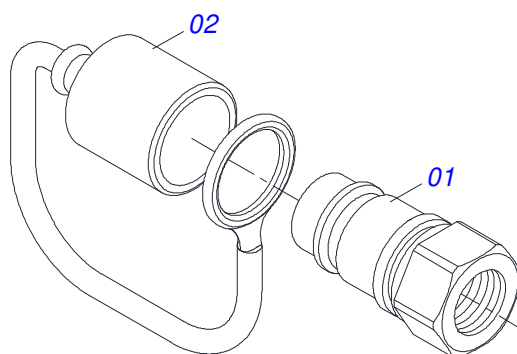

Item	Código	Descrição	Ver Pág.	QT
01	0503011627	MACHO ENGATE RAPIDO AGRICOLA 1/2 NPT		01
02	0503011882	TAMPA PLASTICA PARA ENGATE RAPIDO MACHO		01