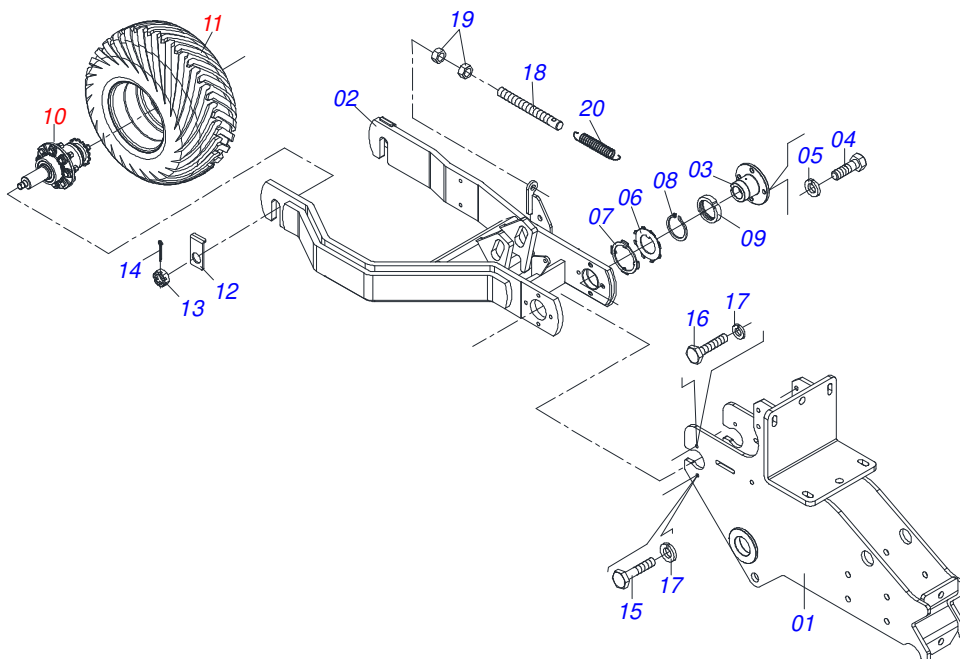

Item	Código	Descrição	Ver Pág.	QT
001	0511065423	SUPORE RODADO		01
002	0521061338	GARFO RODADO ESQUERDO		01
003	0501110625	MANCAL ARTICULACAO RODADO		02
004	0503013232	PARAFUSO 1/2 UNF X 1 C S G.5 ZN		08
005	0503010019	ARRUELA PRESSAO 1/2 ZN		08
006	0561013021	TRAVA INTERNA MANCAL RODADO		02
007	0561013022	TRAVA EXTERNA MANCAL RODADO		02
008	0503010398	ANEL RETENTOR PARA EIXO 501082		02
009	0561013020	PORCA KM 12 COM RASGO		02
010	0501059655	CAIXA RODADO COMPLETA	5	01
011	0521052340	RODA COM PNEU 400/60 X 15,5-14L ESQUERDO		01
012	0531015109	TRAVA EIXO RODADO		02
013	0503011052	PORCA CASTELO 1.1/4 UNFERIOR X 19,5 ZN		02
014	0503010523	CONTRAPINO 1/4 X 2 1G13201		02
015	0503010834	PARAFUSO 1/2 UNC X 1 C S G.5 ZN		03
016	0503010395	PARAFUSO 1/2 UNC X 1.1/4 CSRT G.5 ZN		01
017	0503010019	ARRUELA PRESSAO 1/2 ZN		04
018	0501013491	ESTICADOR MOLA VARAO 5/8 UNC X 115		01
019	0503010013	PORCA SEXTAVADA 5/8 UNC G.5 ZN		02
020	0503031103	MOLA TRAÇÃO 23 X 104 X 3,5		01