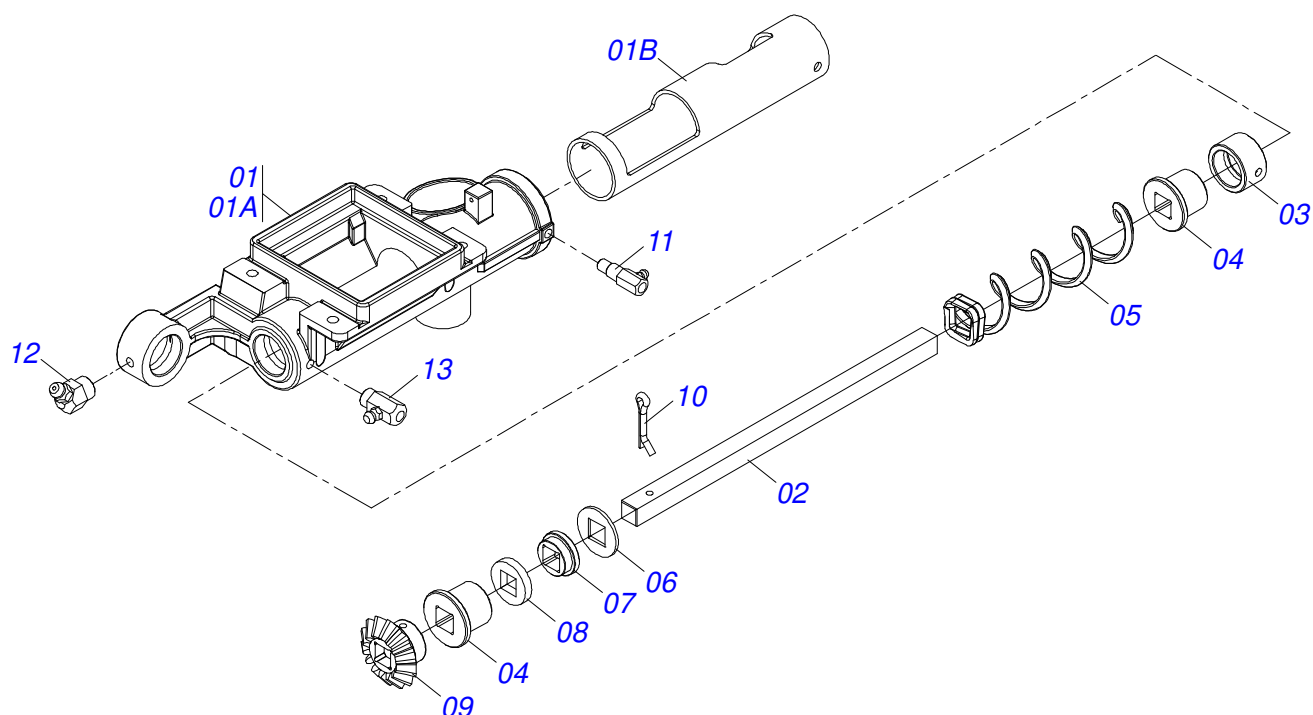

Item	Código	Descrição	Ver Pág.	QT
01	0501110676	DISTRIBUIDOR ADUBO COM SAIDA LATERAL DIREITA		01
01A	0502012688	DISTRIBUIDOR DE ADUBO SAIDA LATERAL DIREITA		01
01B	0571010542	TUBO DISTRIBUIDOR ADUBO SAIDA LATERAL DIREITA		01
02	0501019851	EIXO DISTRIBUIDOR ADUBO		01
03	0521010309	LUVA INTERNA 38,70 X 52 X 30 COM FURO		01
04	0503030275	MANCAL AGRICOLA FURO QUADRADO 19,40/19,60 X 37		02
05	0503031165	CONDUTOR HELICOIDAL 224 X 5/16 P.2 ESQUERDO		01
06	0501010637	ARRUELA LISA QUADRADA 20X45X3,0 ZN		01
07	0503030303	ARRUELA APOIO		01
08	0501013774	SUPLEMENTO VEDACAO		01
09	0591017505	ENGRENAGEM 14Z		01
10	0503010523	CONTRAPINO 1/4 X 2 1G13201		01
11	0503011962	GRAXEIRA 1890-20		01
12	0503010003	GRAXEIRA 1845 3/8		01
13	0503012826	GRAXEIRA 1890-24 (1/8" BSP)		01