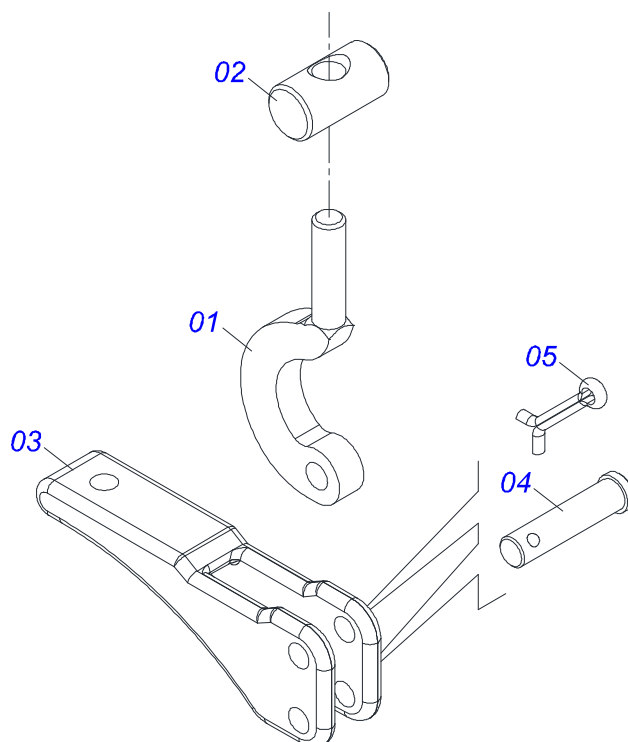

COP CA - 09 LINHAS - APT

(A PARTIR 04/2022)

Página 53

DISCO CORTE 24" COMPLETO

0511048339

Item	Código	Descrição	Ver Pág.	QT
15J	0503010027	ARRUELA PRESSAO 5/8 ZN 1K01574		02

Item	Código	Descrição	Ver Pág.	QT
01	0571011803	PRISIONEIRO ENGATE RAPIDO TIT		01
02	0571011804	REGULADOR FECHO RAPIDO TIT		01
03	0502012744	ALAVANCA FECHO RAPIDO		01
04	0571014024	EIXO GUIA FECHO RAPIDO		02
05	0503010140	CONTRAPINO 1/8 X 3/4		02