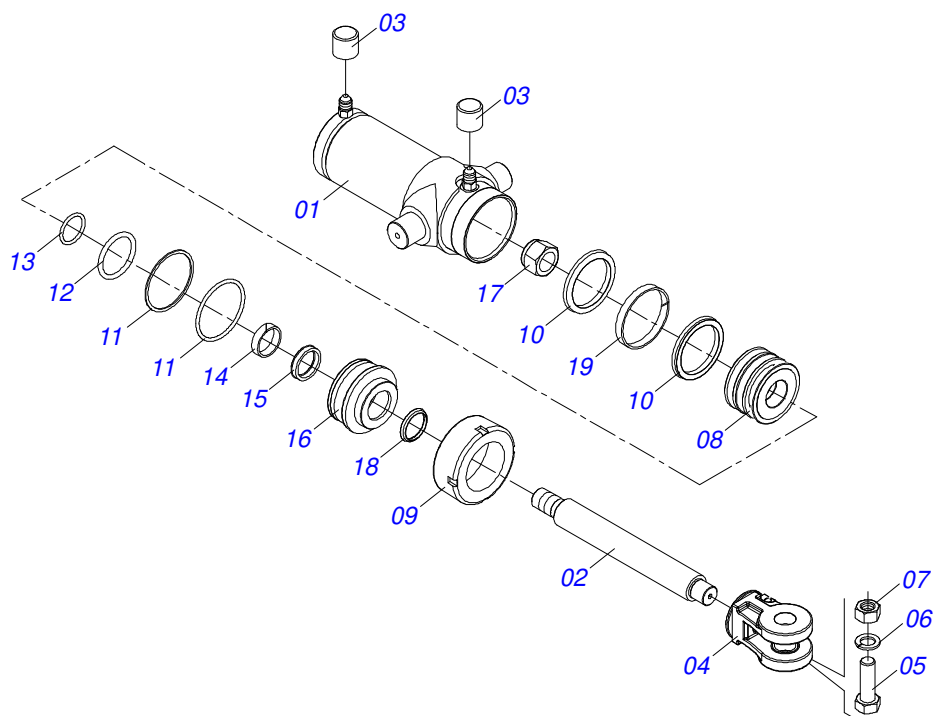

Item	Código	Descrição	Ver Pág.	QT
01	0511066774	CAMISA 101,6 X 324,5 COP-CE S-605		01
02	0541017674	CORPO EXTENSOR 44,45 X 367		01
03	0503030385	PLUG CILINDRICO N-002		02
04	0511064408	GARFO 32,54 R41 COM ARRUELA		01
05	0503011094	PARAFUSO 3/8 UNC X 2 C C S I 12.9		01
06	0503010025	ARRUELA PRESSAO 3/8 ZN 1K01527		01
07	0503010026	PORCA SEXTAVADA 3/8 UNC G.5 ZN		01
08	0581010302	SUPORTE ANEIS 44,45 X 101,60		01
09	0502012822	TAMPA MOVEL 101,60		01
10	0503011061	ANEL BACK-UP 8-342		02
11	0503010338	ANEL O RING 2-342 N 3006-9B		02
12	0503017936	ANEL OD 044405200171D-BR AGEL		01
13	0503017938	ANEL GUIA W2-2000-750 (1734)		01
14	0503017937	GAXETA 1870-1750-375-B POLYMAX		01
15	0503010761	ANEL RASPADOR		01
16	0581010837	EMBOLO 44,45 X 101,6 GATG		01
17	0503010817	PORCA SEXTAVADA AUTOTRAVANTE COM NYLON 1.1/4 UNF ALTA G.5 ZN		01
18	0503015633	VEDACAO SELEMASTER DSM PCB0NB102-NCRO		01
19	0503018029	ANEL O RING 2-217 N 3006 90B		01