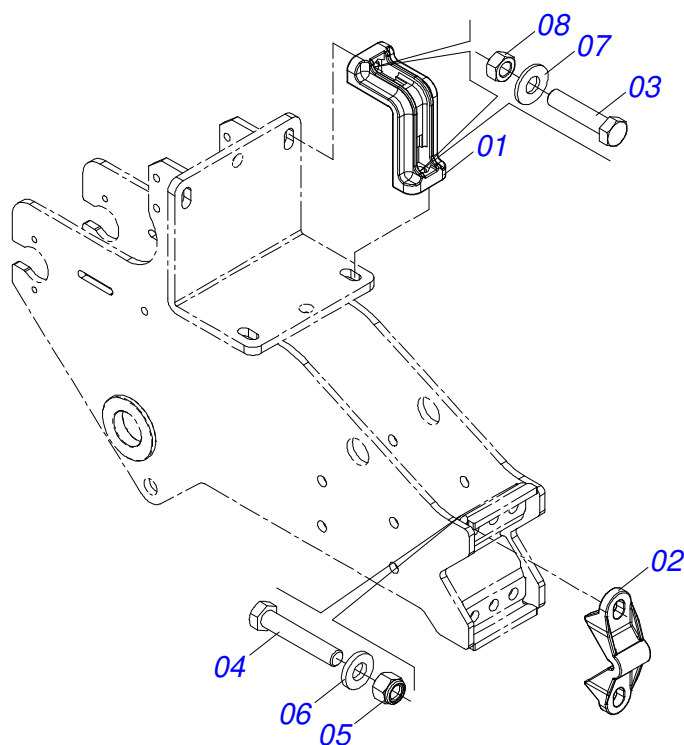

Item	Código	Descrição	Ver Pág.	QT
01	0502012400	FIXADOR LINHA ADUBO		04
02	0502010584	PRESILHA RODADO		04
03	0503010797	PARAFUSO 3/4 UNC X 4 CS G.5 ZN		08
04	0503016485	PARAFUSO 3/4 UNF X 5.1/2 C S G.7 ZN		08
05	0503010152	PORCA SEXTAVADA AUTOTRAVANTE COM NYLON 3/4 UNF ALTA G.5 ZN		08
06	0541010763	ARRUELA LISA 20,50 X 42 X 6,30 ZN		08
07	0501010322	ARRUELA LISA 20,50 X 46 X 4,00 ZN		08
08	0503011255	PORCA SEXTAVADA AUTOTRAVANTE MEC/TORQUE 3/4 UNC G.5 ZN		08