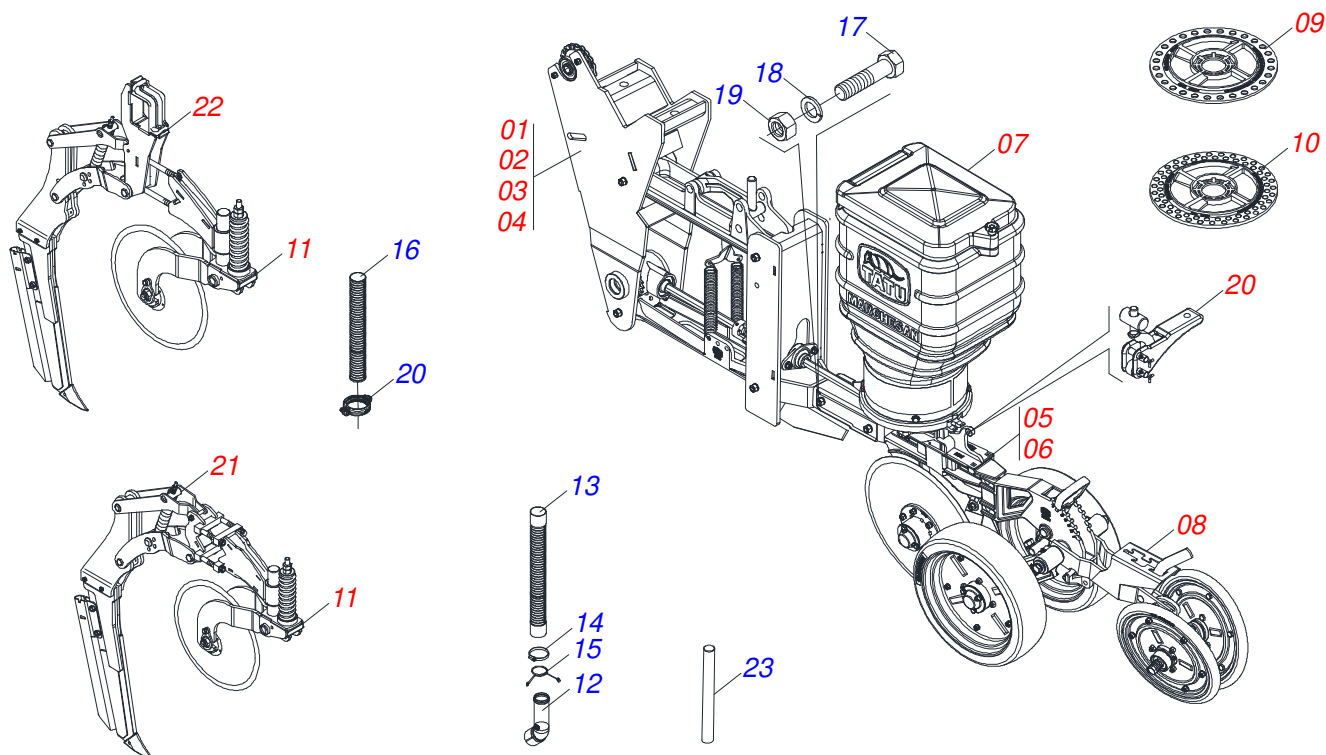

Item	Código	Descrição	Ver Pág.	QT
01	0501059362	DIANTEIRA LINHA SEMENTE LONGA DIREITA	30	01
02	0501059350	DIANTEIRA LINHA SEMENTE LONGA ESQUERDA	33	01
03	0501059349	DIANTEIRA LINHA SEMENTE CURTA ESQUERDA	34	01
04	0501059361	DIANTEIRA LINHA SEMENTE CURTA DIREITA	35	01
05	0511052319	TRASEIRA DIREITA LINHA SEMENTE TITANIUM	36	01
06	0511052320	TRASEIRA ESQUERDA LINHA SEMENTE TITANIUM	37	01
07	0531053925	SISTEMA SEMENTE INDIVIDUAL SOJA SIGMA	38	01
08	0521046122	SISTEMA PROFUNDIDADE/COMPACTADORA - SPT	41	01
09	0503063647	CONJUNTO DISCO MILHO SIGMA	51	01
10	0503063648	CONJUNTO DISCO SOJA SIGMA	52	01
11	0511048339	DISCO CORTE 24" COMPLETO	53	01
12	0503031050	CONDUTOR CURVO		01
13	0503031145	MANGOTE 2 X 2 X 500		01
14	0503010246	ABRACADEIRA 2 A 2.1/2 51-64 LARGURA 14MM		01
15	0503031076	PRENDEDOR MANGOTE 2 ZN		01
16	0571011730	CONDUTOR SEMENTE 3" X 1500		01
17	0503010706	PARAFUSO 1/2 UNC X 4.1/2 C S G.5 ZN		01
18	0503010019	ARRUELA PRESSAO 1/2 ZN		01
19	0503010060	PORCA SEXTAVADA 1/2 UNC G.5 ZN		01
20	0511052024	CONJUNTO FECHO RAPIDO TITANIUM	54	01
21	0511053825	LINHA ADUBO CURTA SEMI MONTADO	55	01
22	0511053826	LINHA ADUBO LONGA SEMI MONTADA	56	01
23	0531013600	ALAVANCA AJUSTE PRESSAO LINHA SEMENTE		01