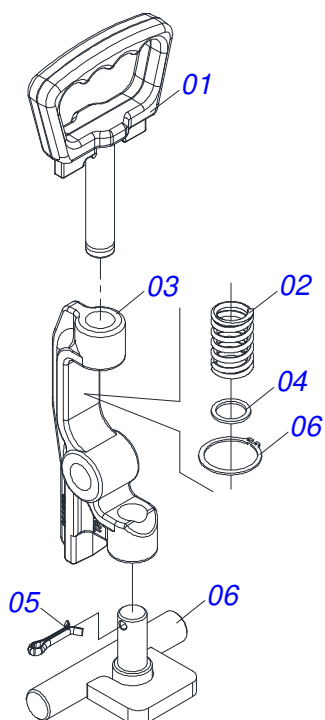

Item	Código	Descrição	Ver Pág.	QT
01	0502011689	MANIPULO CONTROLE DE PROFUNDIDADE COM FURO 1/8		01
02	0503030975	MOLA COMPRESSAO 23,90 X 38 X 2,80		01
03	0502011688	ALAVANCA CONTROLE PROFUNDIDADE		01
04	0581019519	ARRUELA LISA 17 X 24 X 4,00		01
05	0503010071	CONTRAPINO 3/16 X 1		01
06	0511060699	BATEDOR RODA PROFUNDIDADE		01
07	0503019398	ANEL RETENTOR PARA EIXO 551017		01