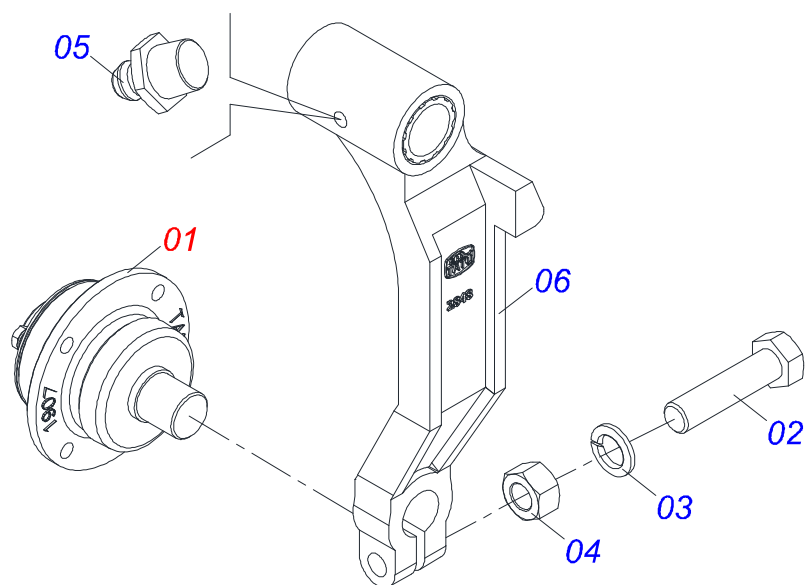

Item	Código	Descrição	Ver Pág.	QT
01	0501052627	CAIXA RODA PROFUNDIDADE COMPLETA	45	01
02	0503010740	PARAFUSO 1/2 UNC X 2 CS G.5 ZN		01
03	0503011440	ARRUELA PRESSAO 1/2 SA		01
04	0503010060	PORCA SEXTAVADA 1/2 UNC G.5 ZN		01
05	0503010002	GRAXEIRA 1800		01
06	0501110833	BRACO DIREITO COM LUVA RODA CONTROLE DE PROFUNDIDADE		01