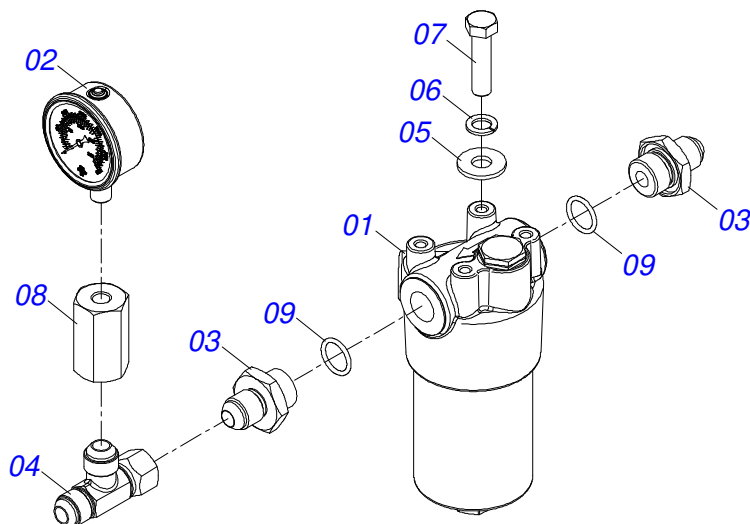

Item	Código	Descrição	Ver Pág.	QT
01	0503016376	FILTRO PRESSAO HYDAC 1285735		01
02	0503016336	MANOMETRO PRESSAO TRIMBLE 80563		01
03	0581011416	NIPLE R.7/8 UNF X R.3/4 BSP SEXT 1.1/2 X 50		02
04	0503012341	ADAPTADOR T 7/8 UNF X PORCA GIRATORIA LATERAL		01
05	0501010694	ARRUELA LISA 8,50 X 18 X 1,50 ZN		04
06	0503010179	ARRUELA PRESSAO 5/16 ZN 1K01528		04
07	0503016506	PARAFUSO 5/16 UNC X 3/4 C S G.5 ZN		04
08	0571016236	ADAPTADOR HIDRAULICO 7/8UNF		01
09	0503014724	ANEL O RING 2-215 1G05126		02