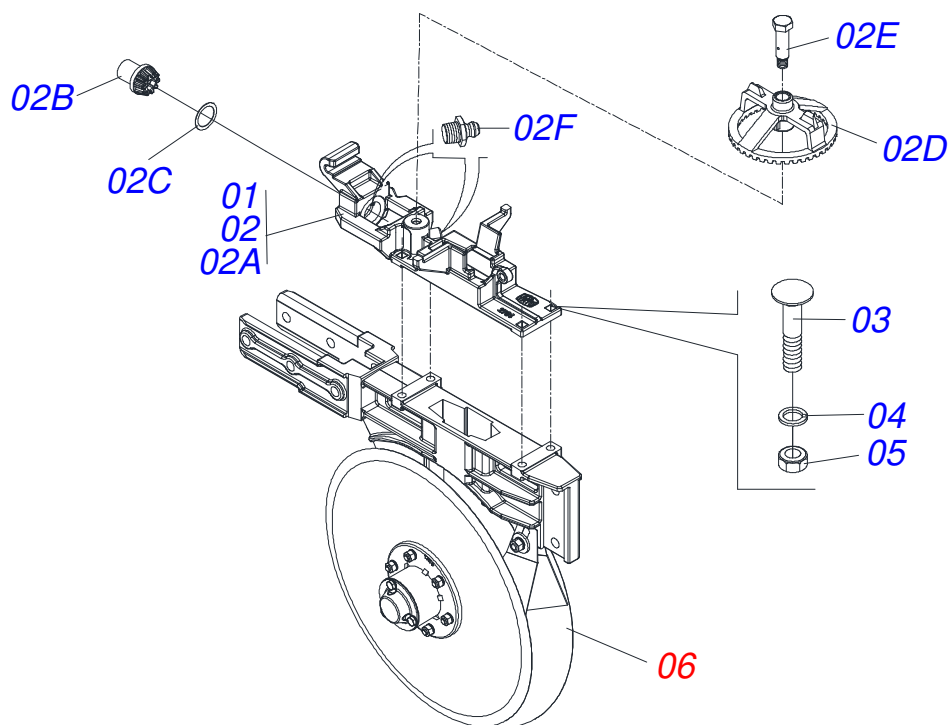

Item	Código	Descrição	Ver Pág.	QT
01	0511052320	TRASEIRA ESQUERDA LINHA SEMENTE TITANIUM	37	01
02	0511051888	BASE FIXA SISTEMA TITANIUM COMPLETA 5/8		01
02A	0502012704	BASE FIXACAO SISTEMA TITANIUM		01
02B	0502012639	PINHAO CONICO 10Z X 5/8		01
02C	0501013354	ARRUELA LISA 30,35 X 40 X 0,50 ZN		01
02D	0502011418	ENGRENAGEM CONICA 40Z		01
02E	0511018700	EIXO COROA		01
02F	0503010002	GRAXEIRA 1800		02
03	0503015920	PARAFUSO 3/8 UNC X 1.3/4 CAPQ G.5 ZN		04
04	0503011443	ARRUELA PRESSAO 3/8 SA		04
05	0503010026	PORCA SEXTAVADA 3/8 UNC G.5 ZN		04
06	0501059632	DISCO DUPLO DESENCOTRADO SEMENTE 15 X 15 ESQUERDO		01