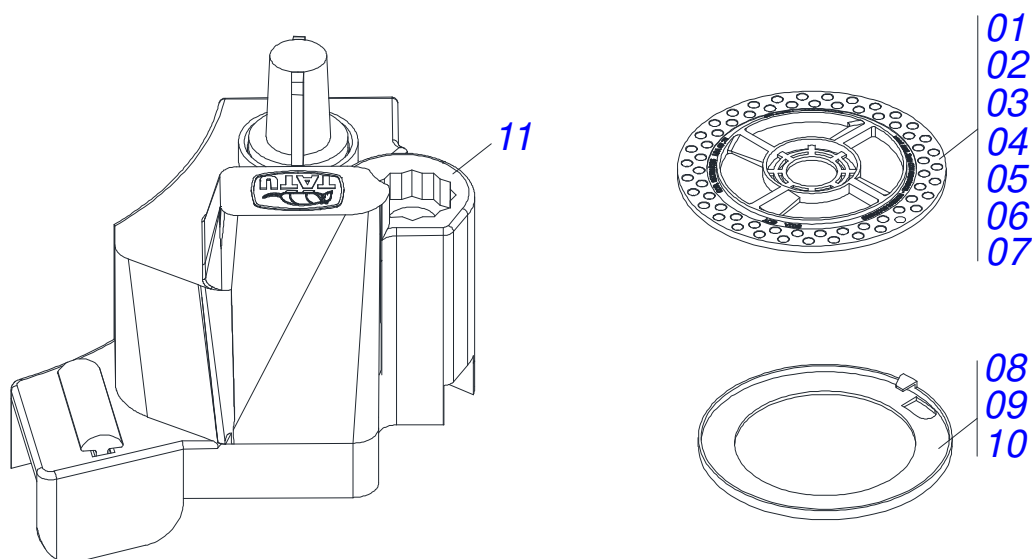

Item	Código	Descrição	Ver Pág.	QT
01	0513010136	DISCO SOJA SOCIDISCO 62 FUROS 7,5 LRA62.75-002357		01
02	0513010137	DISCO SOJA SOCIDISCO 62 FUROS 8,0 RSP62.80-002358		01
03	0513010138	DISCO SOJA SOCIDISCO 62 FUROS 8,5 RXR62.85-002359		01
04	0513010139	DISCO SOJA SOCIDISCO 62 FUROS 9,0 AZM62.90-002360		01
05	0513010141	DISCO SOJA SOCIDISCO 90 FUROS 8,0 RSP90.80-002287		01
06	0513010142	DISCO SOJA SOCIDISCO 90 FUROS 8,5 RXR90.85-002317		01
07	0513010143	DISCO SOJA SOCIDISCO 90 FUROS 9,0 AZM90.90-002288		01
08	0513010158	ANEL LISO SOCIDISCO PARA SOJA AZMSOJALISO-002243		01
09	0513010161	ANEL SOCIDISCO PARA SOJA 0,8MM AZCSOJAR08-002461		01
10	0513010162	ANEL SOCIDISCO PARA SOJA 1,5MM RSPSOJASR1,5-002244		01
11	0503063412	CAIXA DISTRIBUIDOR SEMENTE SOJA/FEIJAO 4Z - 001804		01