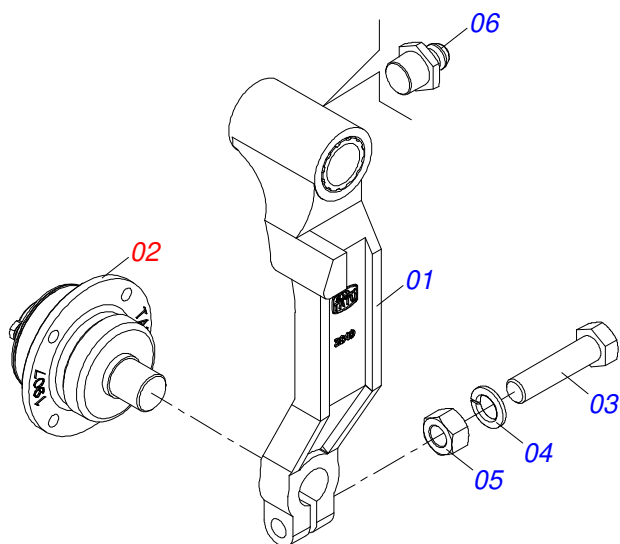

Item	Código	Descrição	Ver Pág.	QT
01	0501110834	BRACO ESQUERDO COM LUVA RODA CONTROLE DE PROFUNDIDADE		01
02	0501052627	CAIXA RODA PROFUNDIDADE COMPLETA	45	01
03	0503010740	PARAFUSO 1/2 UNC X 2 CS G.5 ZN		01
04	0503011440	ARRUELA PRESSAO 1/2 SA		01
05	0503010060	PORCA SEXTAVADA 1/2 UNC G.5 ZN		01
06	0503010002	GRAXEIRA 1800		01