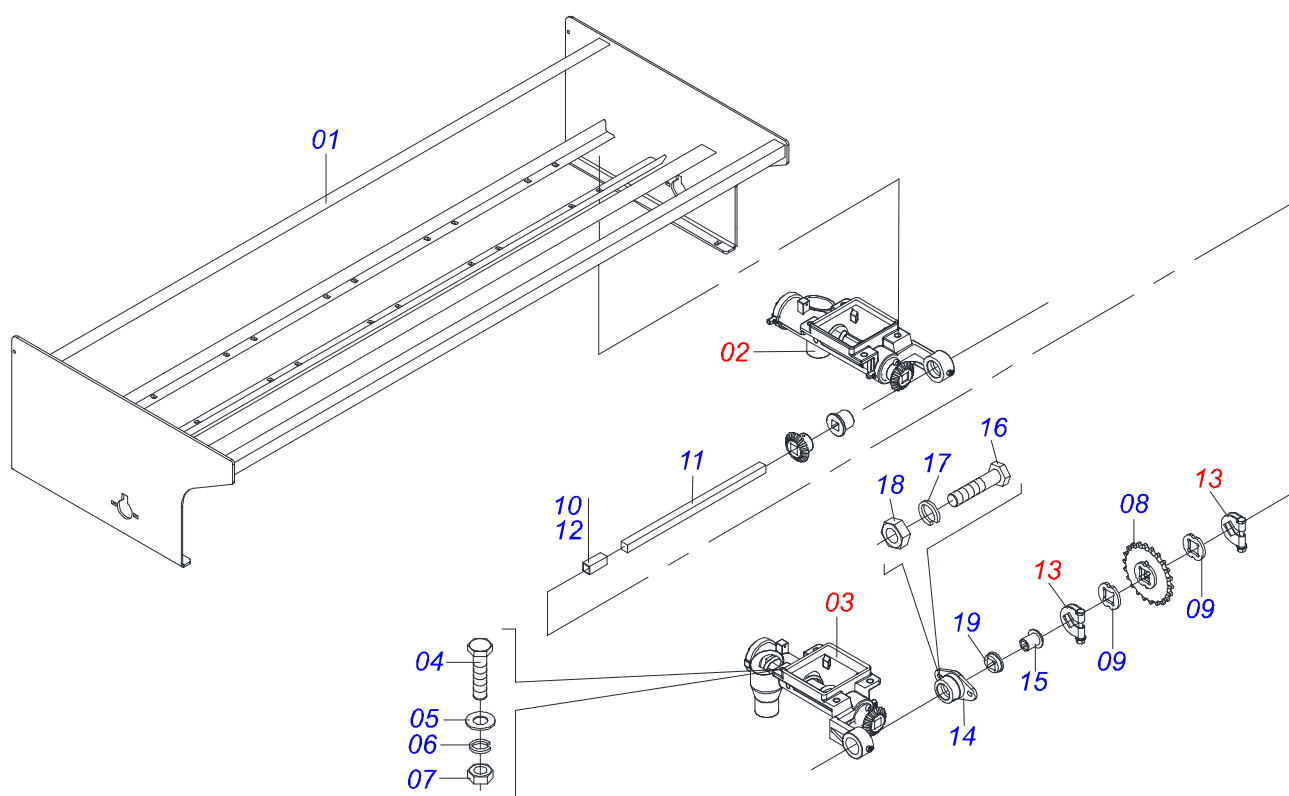

Item	Código	Descrição	Ver Pág.	QT
01	0521061325	SUPOORTE SILO ESQUERDO		01
02	0511051558	DISTRIBUIDOR ADUBO LATERAL ESQUERDO - PASSO 2"	14	03
03	0511051535	DISTRIBUIDOR ADUBO LATERAL DIREITO - PASSO 2"	15	02
04	0503010751	PARAFUSO 3/8 UNC X 1.1/4 CS G.5 ZN		20
05	0501010984	ARRUELA LISA 10,50 X 27 X 3,00 ZN		20
06	0503011443	ARRUELA PRESSAO 3/8 SA		20
07	0503010026	PORCA SEXTAVADA 3/8 UNC G.5 ZN		20
08	0511061759	ENGRENAGEM 22Z PASSO 1/2 FURO QUADRADO		01
09	0521014167	TRAVA CONE		02
10	0551018055	LUVA QUADRADO 22,65 X 60		01
11	0511010866	EIXO CAIXA ADUBO DIREITO		01
12	0551018055	LUVA QUADRADO 22,65 X 60		01
13	0501053788	PRENDEDOR EIXO QUADRADO 3/4		02
14	0501110392	MANCAL SUPOORTE SILO		01
15	0521012485	MANCAL AGRICOLA CAIXA CAMBIO		01
16	0503010363	PARAFUSO 5/16 UNC X 1 C S G.2 ZN		02
17	0503011444	ARRUELA PRESSAO 5/16 SA		02
18	0503010337	PORCA SEXTAVADA 5/16 UNC G.5 ZN		02
19	0503030303	ARRUELA APOIO		01