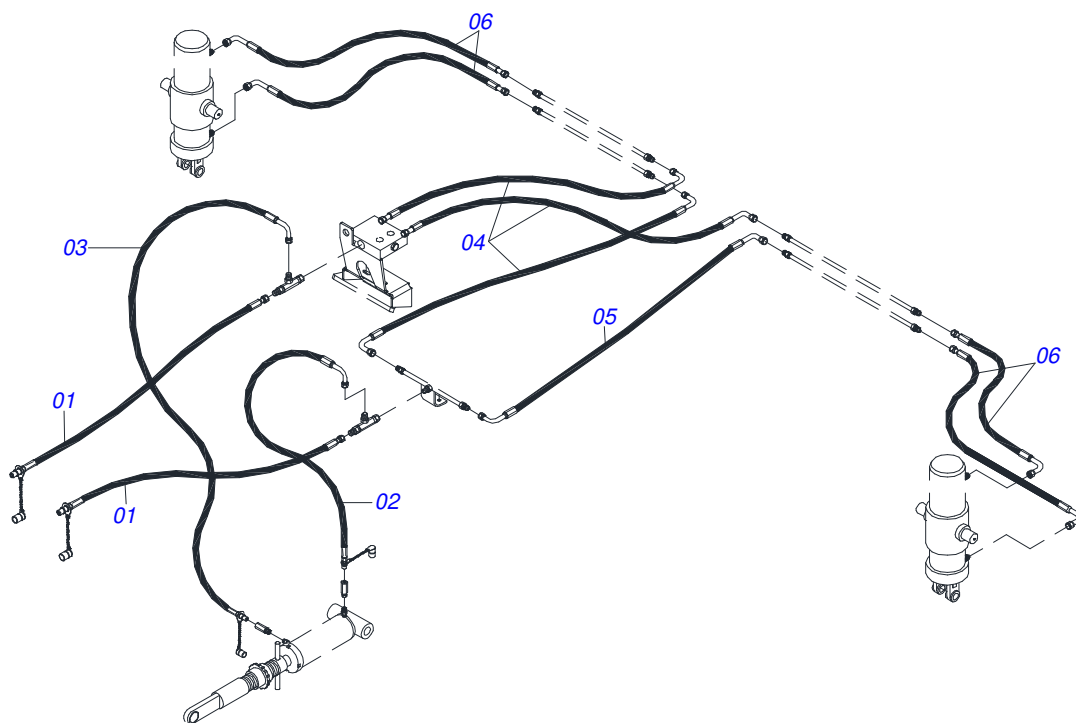

Item	Código	Descrição	Ver Pág.	QT
01	0501080933	MANGUEIRA 1/2 X 4200 TR-TM		02
02	0501080116	MANGUEIRA 1/2 X 650 TC-TM		01
03	0501080182	MANGUEIRA 1/2 X 850 TC-TM		01
04	0501080396	MANGUEIRA 3/8 X 1150 TR-TC		03
05	0501080687	MANGUEIRA 3/8 X 1150 TC-TC 180G		01
06	0501080054	MANGUEIRA 3/8 X 450 TR-TC		04