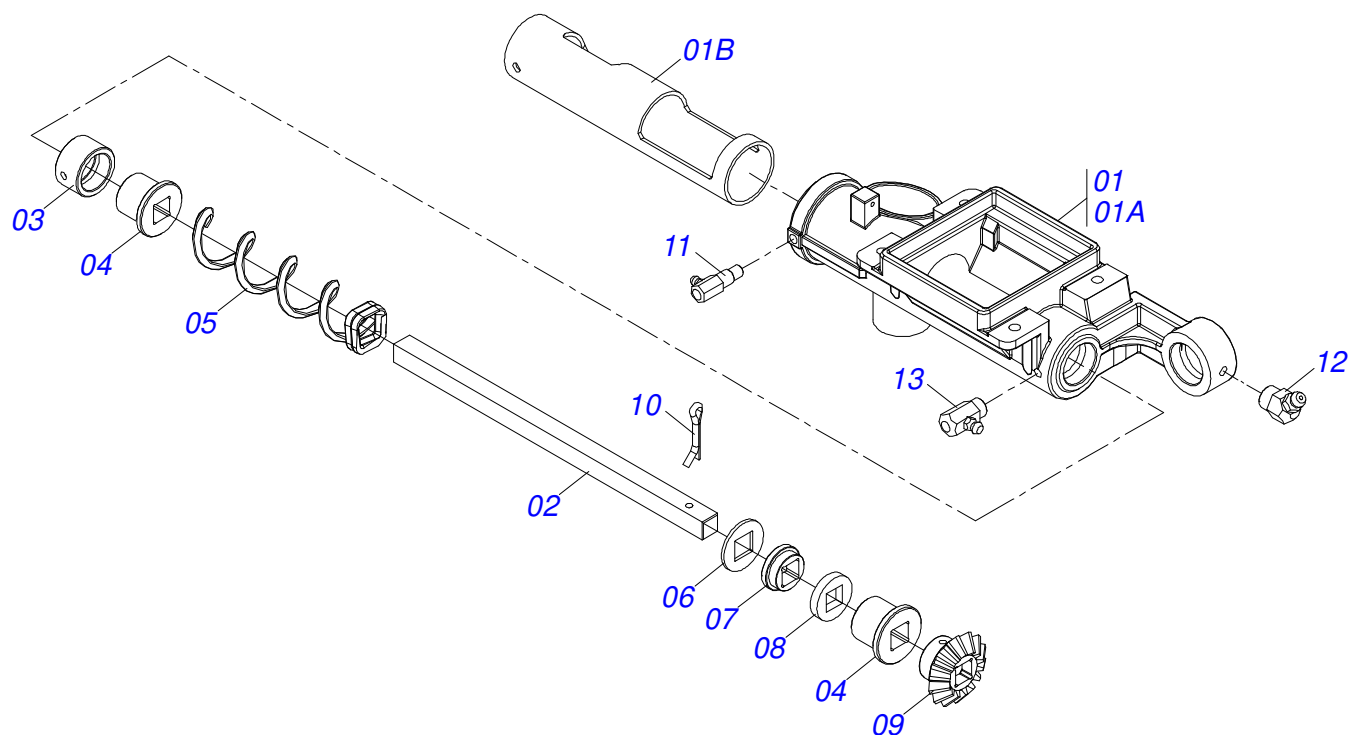

Item	Código	Descrição	Ver Pág.	QT
01	0501110682	DISTRIBUIDOR ADUBO COM SAIDA LATERAL ESQUERDA		01
01A	0502012700	DISTRIBUIDOR ADUBO SAIDA LATERAL ESQUERDA		01
01B	0571010560	TUBO DISTRIBUIDOR ADUBO SAIDA LATERAL ESQUERDA		01
02	0501019851	EIXO DISTRIBUIDOR ADUBO		01
03	0521010309	LUVA INTERNA 38,70 X 52 X 30 COM FURO		01
04	0503030275	MANCAL AGRICOLA FURO QUADRADO 19,40/19,60 X 37		02
05	0503031164	CONDUTOR HELICOIDAL 224 X 5/16 P.2 DIREITA		01
06	0501010637	ARRUELA LISA QUADRADA 20X45X3,0 ZN		01
07	0503030303	ARRUELA APOIO		01
08	0501013774	SUPLEMENTO VEDACAO		01
09	0591017505	ENGRENAGEM 14Z		01
10	0503010523	CONTRAPINO 1/4 X 2 1G13201		01
11	0503011962	GRAXEIRA 1890-20		01
12	0503010003	GRAXEIRA 1845 3/8		01
13	0503012826	GRAXEIRA 1890-24 (1/8" BSP)		01