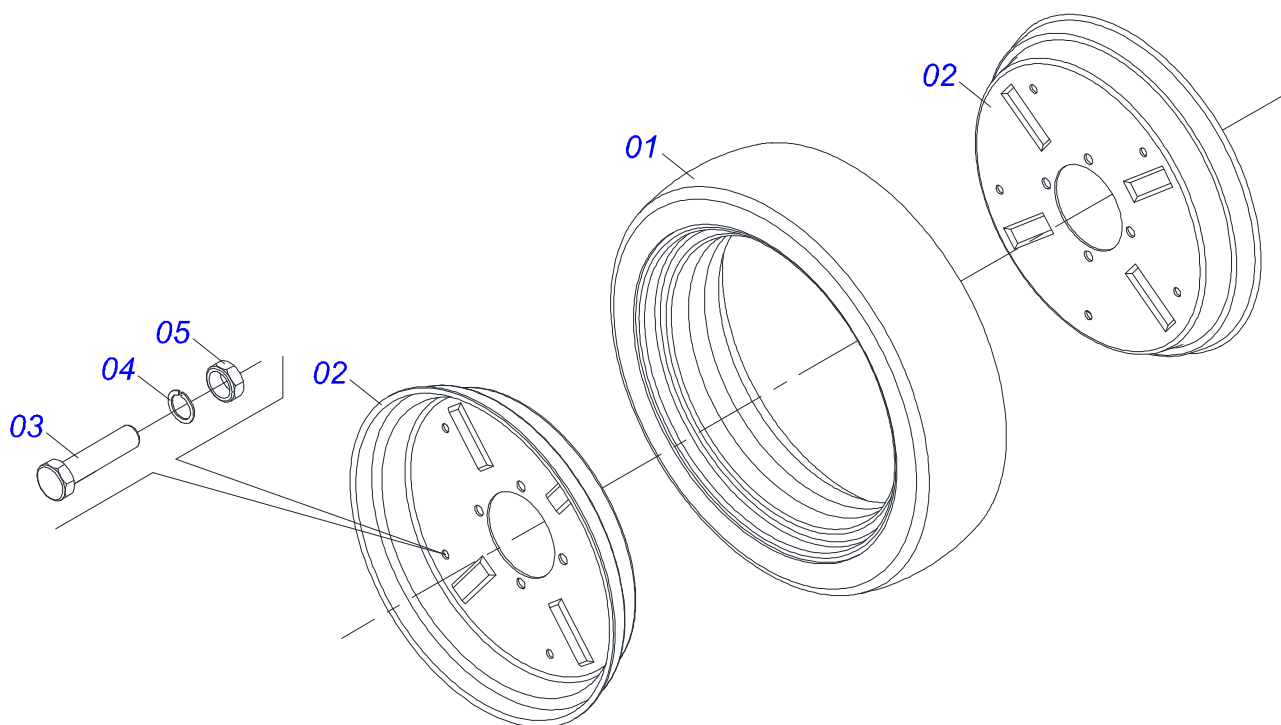

Item	Código	Descrição	Ver Pág.	QT
01	0503030551	BANDA DE PROFUNDIDADE 350X93		01
02	0521010832	FLANGE ARO		02
03	0503010298	PARAFUSO 1/4 UNC X 1/2 C S G.2		05
04	0503010143	ARRUELA PRESSAO 1/4 ZN 1K01518		05
05	0503010144	PORCA SEXTAVADA 1/4 UNC G.5 ZN		05