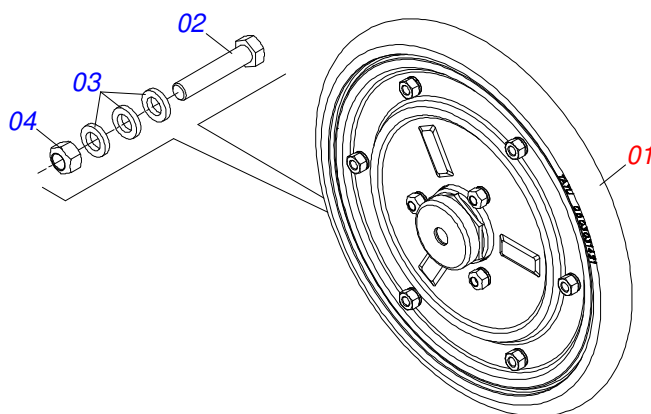

Item	Código	Descrição	Ver Pág.	QT
01	0501052908	RODA COMPACTADORA V COM ROLAMENTO	49	01
02	0503016863	PARAFUSO 1/2 UNF X 4 CS R/ESQ G.5 ZN		01
03	0521014508	ARRUELA LISA 13,50 X 23 X 4,00 ZN		03
04	0503016864	PORCA AUTOTRAVANTE 1/2 NF ESQUERDA		01