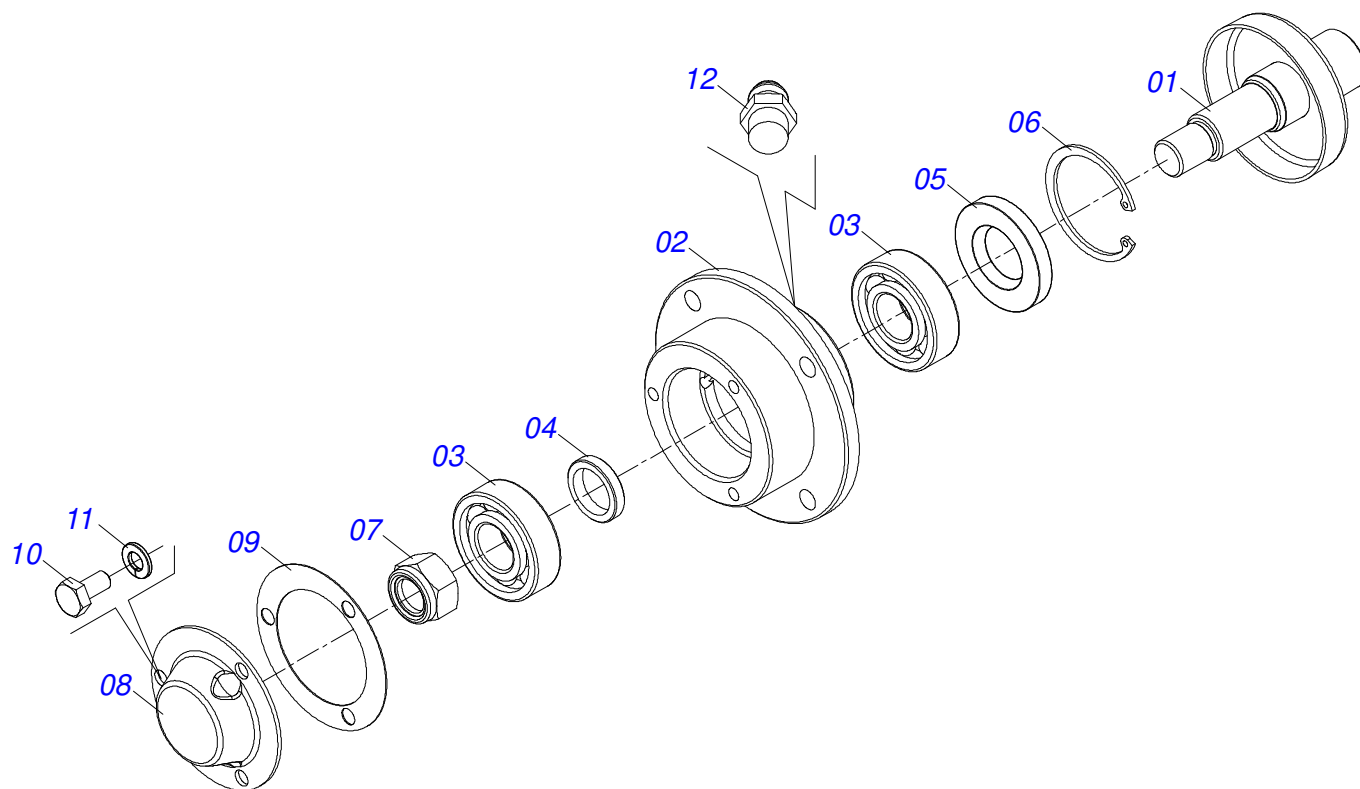

Item	Código	Descrição	Ver Pág.	QT
01	0511060927	EIXO DO REGULADOR DE PROFUNDIDADE COM PORTA PO		01
02	0502011907	CAIXA RODA PROFUNDIDADE		01
03	0503010269	ROLAMENTO 6204		02
04	0501013636	LUVA ESPACADORA		01
05	0503010689	RETENTOR 00763-BR		01
06	0503011105	ANEL RETENTOR PARA FURO 502047		01
07	0503010878	PORCA SEXTAVADA AUTOTRAVANTE COM NYLON 5/8 UNF BAIXA G.5 ZN		01
08	0521019178	TAMPA DE PROTEÇÃO DO DDD ZN		01
09	0503030757	JUNTA VEDACAO 71,50 X 50 X 0,50		01
10	0503014729	PARAFUSO 1/4 UNF X 1/2 C S G.5 ZN		03
11	0503011441	ARRUELA PRESSAO 1/4 SA		03
12	0503010691	GRAXEIRA 1/4 NF		01