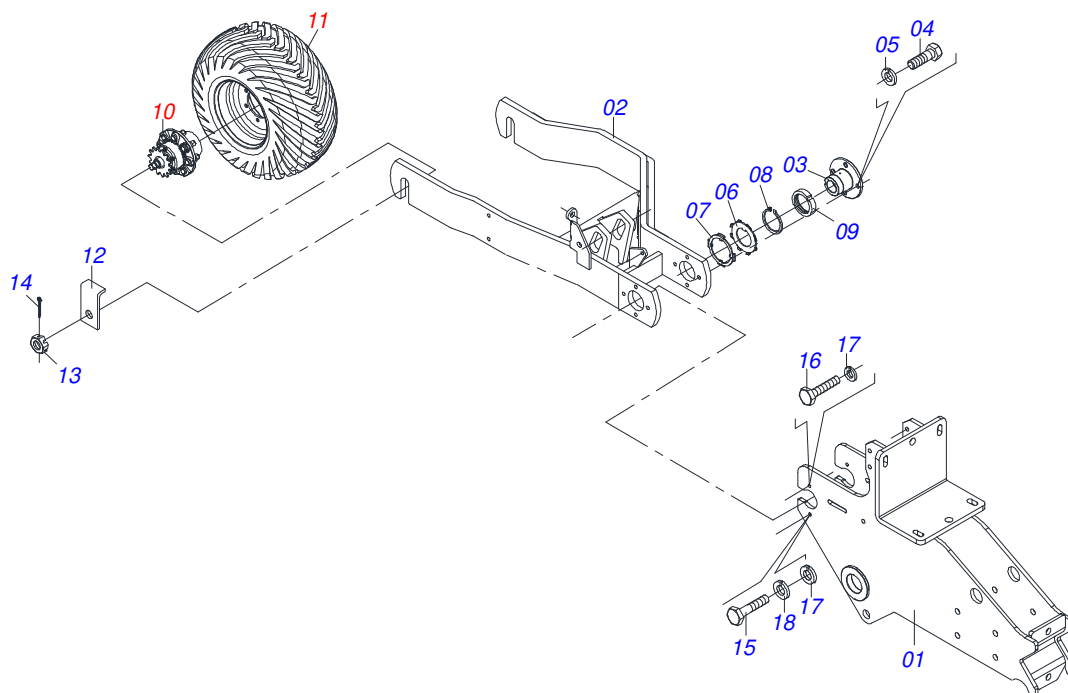

Item	Código	Descrição	Ver Pág.	QT
001	0511065423	SUPORE RODADO		01
002	0521061337	GARFO RODADO DIREITO		01
003	0501110625	MANCAL ARTICULACAO RODADO		02
004	0503013232	PARAFUSO 1/2 UNF X 1 C S G.5 ZN		08
005	0503010019	ARRUELA PRESSAO 1/2 ZN		08
006	0561013021	TRAVA INTERNA MANCAL RODADO		02
007	0561013022	TRAVA EXTERNA MANCAL RODADO		02
008	0503010398	ANEL RETENTOR PARA EIXO 501082		02
009	0561013020	PORCA KM 12 COM RASGO		02
010	0501059655	CAIXA RODADO COMPLETA	5	01
011	0521052339	RODA C/PNEU 400/60 X 15,5-14L DIR COP CA		01
012	0531015109	TRAVA EIXO RODADO		02
013	0503011052	PORCA CASTELO 1.1/4 UNFERIOR X 19,5 ZN		02
014	0503010523	CONTRAPINO 1/4 X 2 1G13201		02
015	0503010834	PARAFUSO 1/2 UNC X 1 C S G.5 ZN		03
016	0503010395	PARAFUSO 1/2 UNC X 1.1/4 CSRT G.5 ZN		01
017	0503010019	ARRUELA PRESSAO 1/2 ZN		04
018	0503010180	ARRUELA PRESSAO 7/16 ZN		01