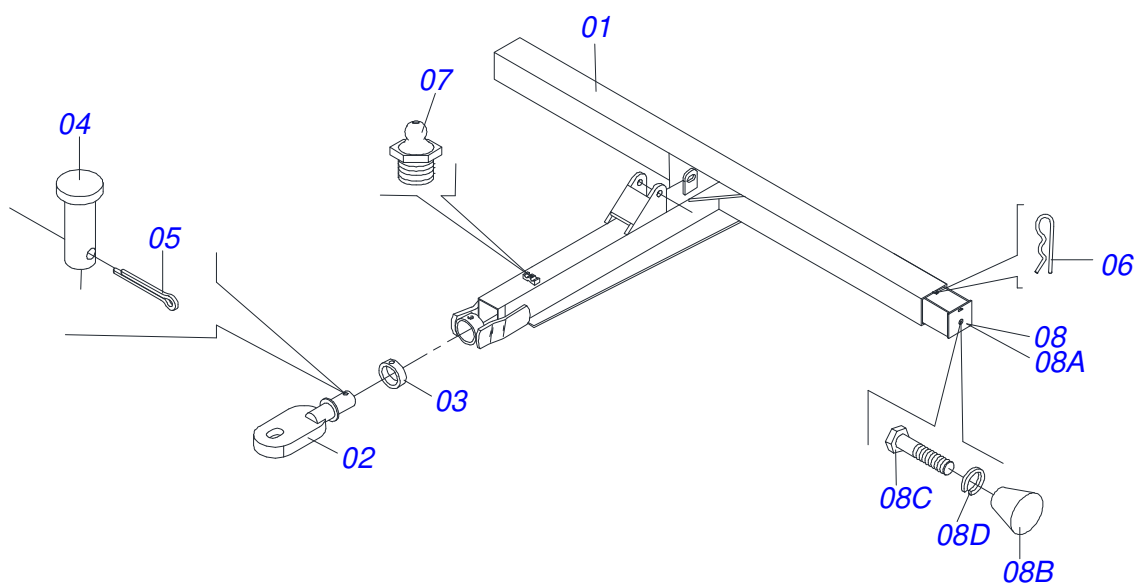

Item	Código	Descrição	Ver Pág.	QT
001	0511065905	CABECALHO		01
002	0501069632	ENGATE TRATOR		01
003	0521010681	CORPO LUVA ENGATE TRATOR		01
004	0521010639	EIXO JUNCAO 20,30/20,20 X 90 SA		01
005	0503010571	CONTRAPINO 1/4 X 1.1/2		01
006	0503030012	CUPILHA 4 X 88		02
007	0503010002	GRAXEIRA 1800		01
008	0511043137	CAIXA FERRAMENTA COMPLETA		02
008A	0511065471	CAIXA FERRAMENTA		01
008B	0503010293	MANIPULO BAQUELITE		01
008C	0503011334	PARAFUSO 3/8 UNC X 3/4 CS G.5 ZN		01
008D	0503011443	ARRUELA PRESSAO 3/8 SA		01