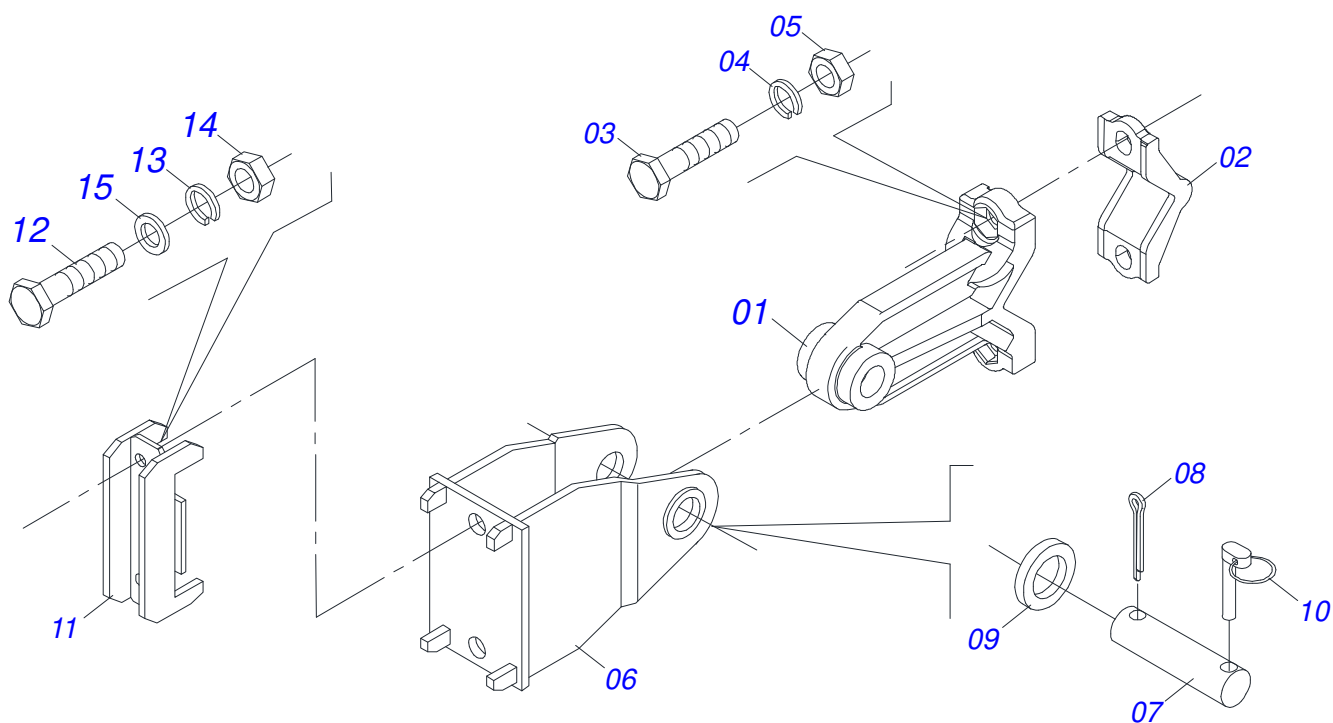

Item	Código	Descrição	Ver Pág.	QT
01	0502012329	SUPORTE TRASEIRO FIXACAO	04	
02	0502012330	FIXACAO SUPORTE ARTICULADO	04	
03	0503011084	PARAFUSO 3/4 UNC X 5 C S G.5 ZN	08	
04	0503010023	ARRUELA PRESSAO 3/4 ZN	08	
05	0503010014	PORCA SEXTAVADA 3/4 UNC (PESADA) G.5 ZN	08	
06	0511065418	SUPORTE DIANTEIRO FIXACAO CABEÇALHO	04	
07	0561014393	EIXO JUNCAO 165 X 1.3/8 ZN	04	
08	0503010523	CONTRAPINO 1/4 X 2 1G13201	04	
09	0501012916	ARRUELA LISA 38,50 X 66 X 4,75 ZN	08	
10	0503030119	PINO TRAVA 5,7/ 5,5 X 50	04	
11	0511065419	PRESILHA FIXA CABEÇALHO	04	
12	0521010066	PARAFUSO 3/4 UNC X 8.1/2 C S G.5 ZN	08	
13	0503010023	ARRUELA PRESSAO 3/4 ZN	08	
14	0503010014	PORCA SEXTAVADA 3/4 UNC (PESADA) G.5 ZN	08	
15	0501010322	ARRUELA LISA 20,50 X 46 X 4,00 ZN	08