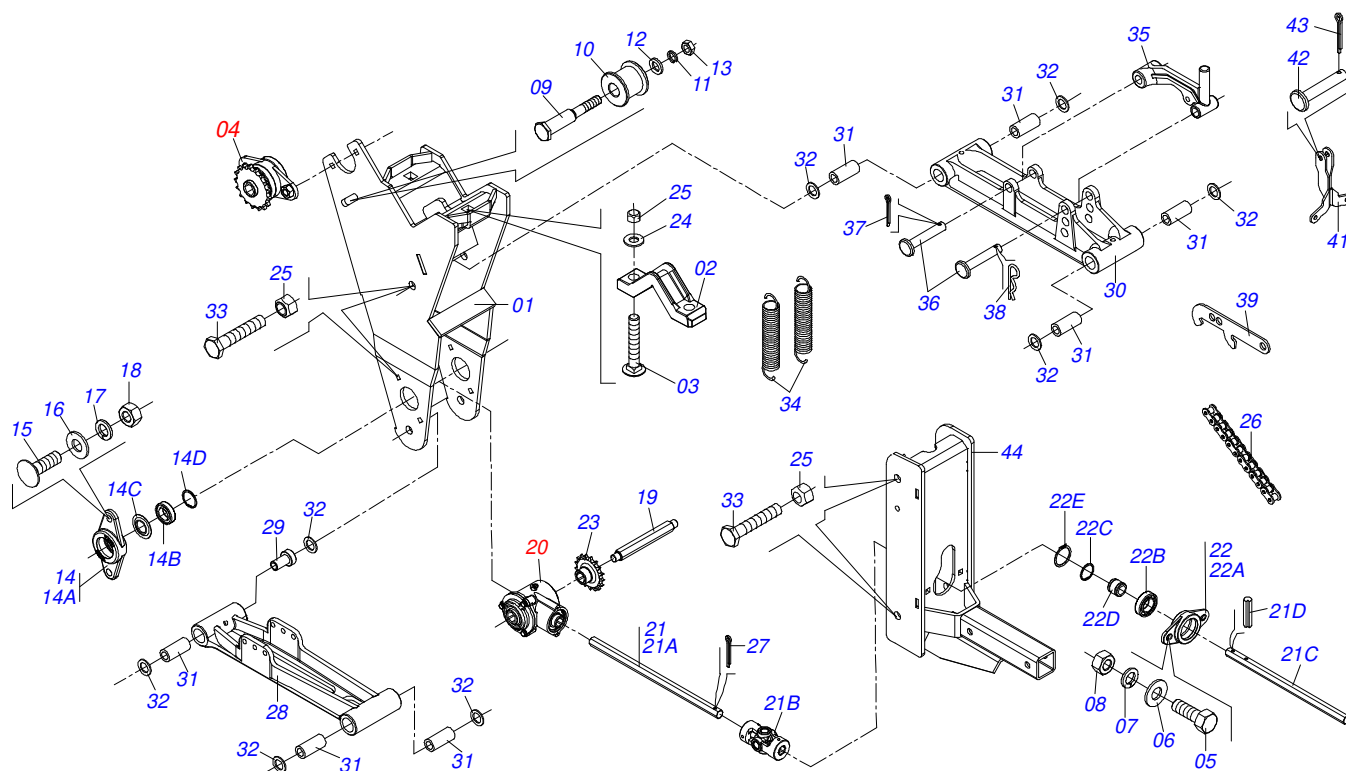

Item	Código	Descrição	Ver Pág.	QT
001	0521064651	SUPORE DIANTEIRO ESQUERDO LINHA SEMENTE		01
002	0502010175	FIXADOR ENGATE GUIA		01
003	0503016460	PARAFUSO 5/8 UNC X 4.1/2 CAPQ G.7 ZN		02
004	0501052769	MANCAL COM ENGRENAGEM 17Z	31	01
005	0503010365	PARAFUSO 5/16 UNC X 1.1/4 C S G.5 ZN		02
006	0501010694	ARRUELA LISA 8,50 X 18 X 1,50 ZN		02
007	0503010179	ARRUELA PRESSAO 5/16 ZN 1K01528		02
008	0503010337	PORCA SEXTAVADA 5/16 UNC G.5 ZN		02
009	0531019479	EIXO ESTICADOR CORRENTE CAMBIO 85		01
010	0541016454	ROLDANA		01
011	0503010019	ARRUELA PRESSAO 1/2 ZN		01
012	0521014188	ARRUELA LISA 13 X 25 X 3,00 ZN		02
013	0503010060	PORCA SEXTAVADA 1/2 UNC G.5 ZN		01
014	0511054635	MANCAL LINHA SEMENTE		02
014A	0502012718	MANCAL LINHA		01
014B	0503012882	ROLAMENTO 6202 2RS1		01
014C	0503017011	ANEL NILOS 6202 ZJV		01
014D	0503011945	ANEL RETENTOR PARA FURO 502035		01
015	0503011953	PARAFUSO 5/16 UNC X 1 CAPQ G.2 ZN		04
016	0501010694	ARRUELA LISA 8,50 X 18 X 1,50 ZN		04
017	0503010179	ARRUELA PRESSAO 5/16 ZN 1K01528		04
018	0503010337	PORCA SEXTAVADA 5/16 UNC G.5 ZN		04
019	0561014904	EIXO TRANSMISSÃO CHASSI LINHA		01
020	0511054884	CAIXA TRANSMISSAO (ENGRENAGEM ACO)	32	01
021	0501059326	EIXO COM JUNTA UNIVERSAL		01
021A	0561014794	EIXO SEXTAVADO 345		01
021B	0501056296	JUNTA UNIVERSAL SEXTAVADO 16 X SEXTAVADO 16 PAN		01
021C	0561016322	EIXO SEXTAVADO 5/8 X 320		01
021D	0503011855	PINO ELASTICO 701143 5 X 45		02
022	0501059363	MANCAL EIXO SEXTAVADO 5/8		01
023	0502012782	ENGRENAGEM 17Z F SEXTAVADO 19,20/19,25		01