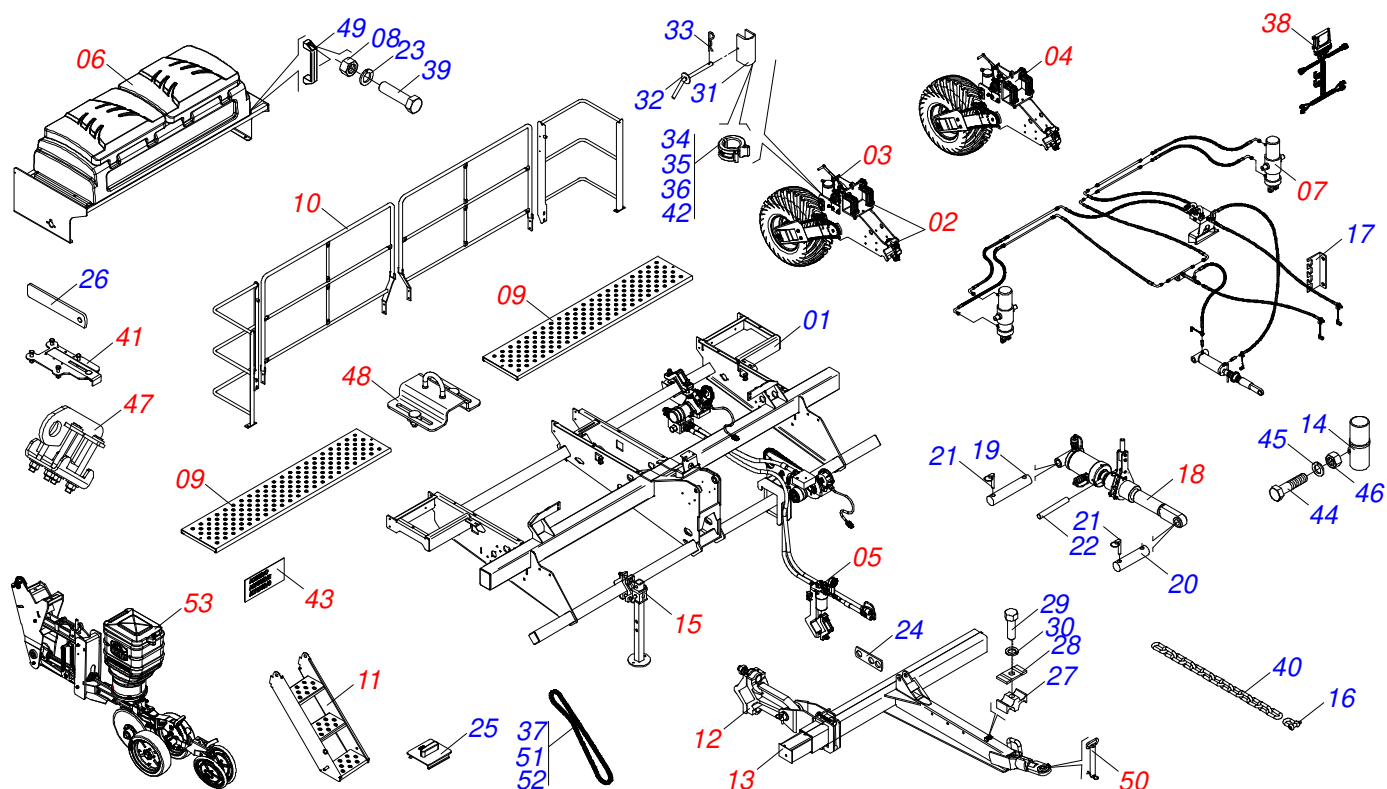

MARCHESAN

INDICE

0511052024	CONJUNTO FECHO RAPIDO TITANIUM	54
0511053825	LINHA ADUBO CURTA SEMI MONTADO	55
0511053826	LINHA ADUBO LONGA SEMI MONTADA	56

Item	Código	Descrição	Ver Pág.	QT
01	0521061323	CHASSI		01
02	0511053887	CONJUNTO FIXADOR RODADO	2	01
03	0511051682	CONJUNTO RODADO DIREITO SEMI MONTADA SEM TRANSMISSAO	3	01
04	0511051683	CONJUNTO RODADO ESQUERDO SEMI MONTADA SEM TRANSMISSAO	4	01
05	0511051577	CONJUNTO APT 2C A/S S/MONIT TRIMBLE PWM	6	01
06	0511053892	CONJUNTO CAIXA ADUBO DIREITA/ESQUERDA	11	01
07	0511053911	CONJUNTO HIDRAULICO	16	01
08	0503010337	PORCA SEXTAVADA 5/16 UNC G.5 ZN		04
09	0511053891	CONJUNTO PLATAFORMA	23	01
10	0511053889	CONJUNTO CORRIMAO	24	01
11	0511053890	CONJUNTO ESCADA	25	01
12	0511053085	CONJUNTO FIXAÇÃO CABEÇALHO	26	01
13	0511043100	CABECALHO COMPLETO	27	01
14	0503060100	PORTA MANUAL INSTRUcoes		01
15	0511058191	CONJUNTO DESCANSO	28	02
16	0503014321	MANILHA PARA CABO ACO 3/4 1G137544		02
17	0541014576	FIXADOR MANGUEIRAS		01
18	0501055579	ESTABILIZADOR CABEÇALHO COM CILINDRO HIDRAULICO SEM CABO		01
19	0521018532	EIXO JUNCAO 34,93 X 295		01
20	0521018531	EIXO JUNCAO 34,93 X 115		01
21	0503030085	PINO TRAVA 5,7 X 40		02
22	0521018501	ALAVANCA EXTENSOR		01
23	0503010179	ARRUELA PRESSAO 5/16 ZN 1K01528		04
24	0561019087	TRAVA TRANSPORTE CABECALHO		01
25	0503032624	CALHA SILO ADUBO PARA CAIXA PLASTICA		06
26	0511015627	ALAVANCA DISCO SEMENTE		01
27	0502012702	CORPO SUPORTE PRESILHA R7/16		03
28	0531011180	CORPO SUPORTE PRESILHA		01
29	0503012555	PARAFUSO 7/16 UNC X 2 CS RT G.7 ZN		04