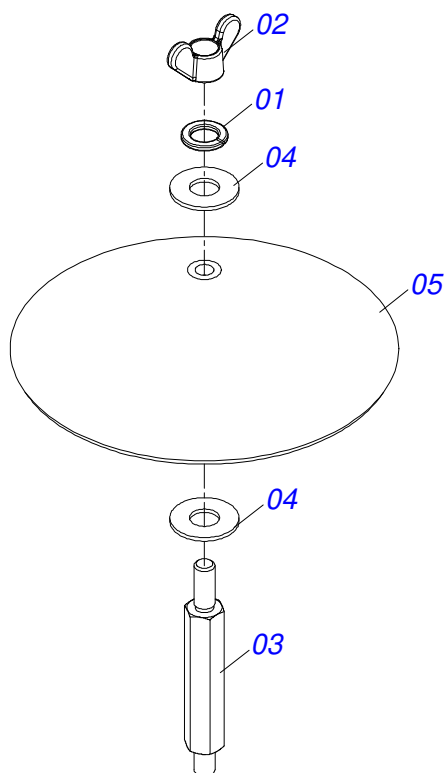

Item	Código	Descrição	Ver Pág.	QT
01	0503010025	ARRUELA PRESSAO 3/8 ZN 1K01527		01
02	0503010209	PORCA BORBOLETA 3/8 NC		01
03	0571018536	PRISION SEXTAVADO R.3/8 UNC X 114		01
04	0501013518	ARRUELA LISA 10,50 X 24 X 1,50 ZN		02
05	0503034131	DEFLETOR		01