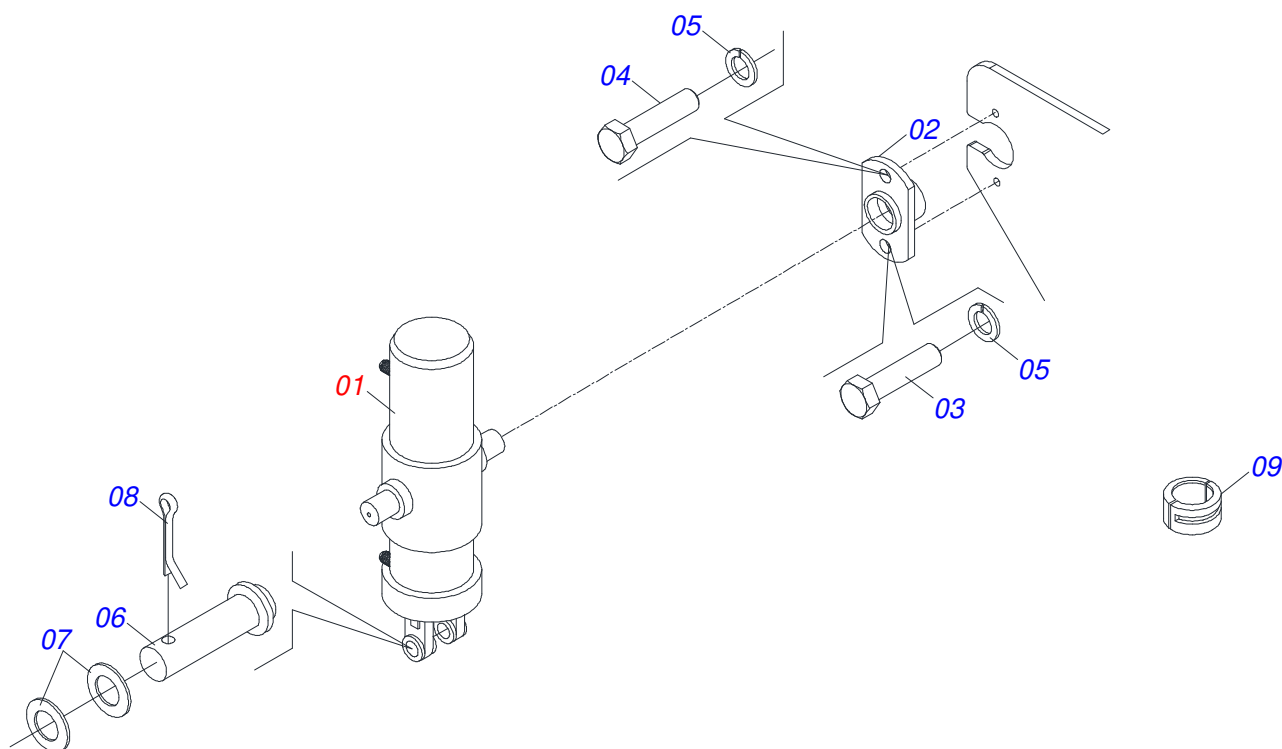

Item	Código	Descrição	Ver Pág.	QT
001	0511058411	CILINDRO HIDRAULICO 44,45 X 101,6 X 203 X 181	18	02
002	0511066351	FLANGE FIXADOR CILINDRO HIDRAULICO		04
003	0503010834	PARAFUSO 1/2 UNC X 1 C S G.5 ZN		06
004	0503010395	PARAFUSO 1/2 UNC X 1.1/4 CSRT G.5 ZN		02
005	0503010019	ARRUELA PRESSAO 1/2 ZN		08
006	0521010546	EIXO JUNCAO 31,75X145		02
007	0501017779	ARRUELA LISA 32 X 60 X 4,75		04
008	0503010523	CONTRAPINO 1/4 X 2 1G13201		02
009	0501047887	TOPADOR 40 PARA CILINDRO 1.3/4 2 2.1/8		02