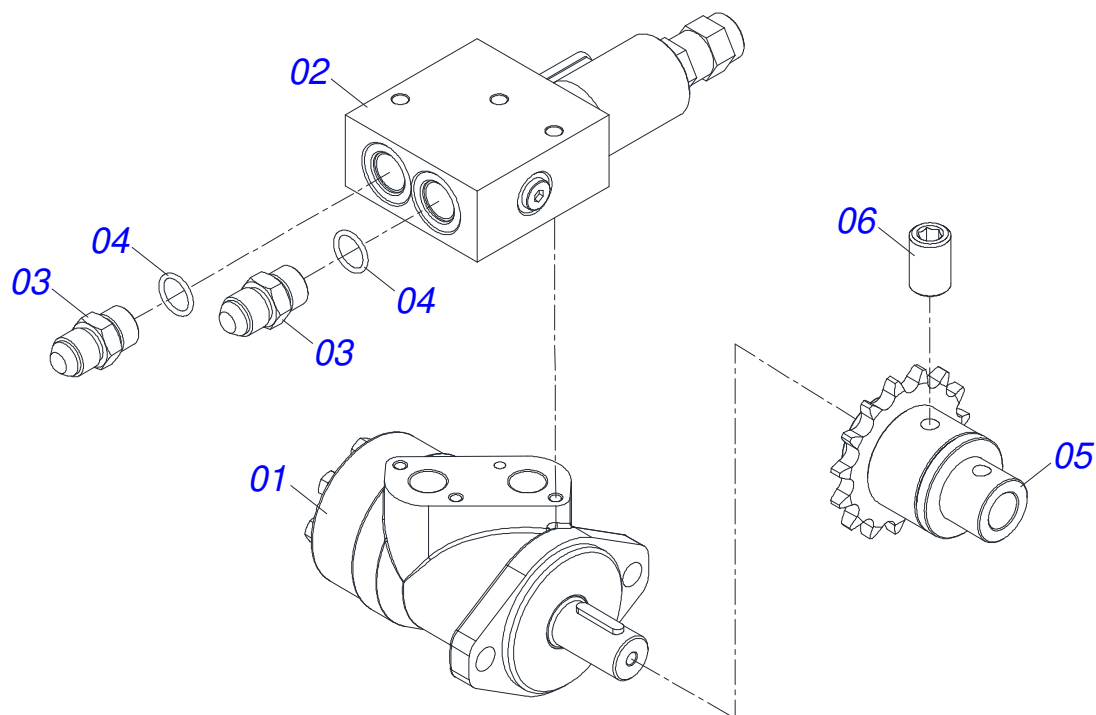

Item	Código	Descrição	Ver Pág.	QT
01	0503014364	MOTOR P/EIXO CIL 25,4 M-LHP-160-C4		01
02	0503016037	VALV PROP VAZAO 57LITROS HFB120508		01
03	0501010590	NIPLE R 7/8 NF SEXTAVADO 1 X 48 1G21300		02
04	0503010045	ANEL O RING 2-116 N 3006-9B 1G05420		02
05	0521064025	ENGATE MOTOR HIDRAULICO		01
06	0503011807	PARAFUSO M8 X 1,25X10 SCS I G.12.9		02