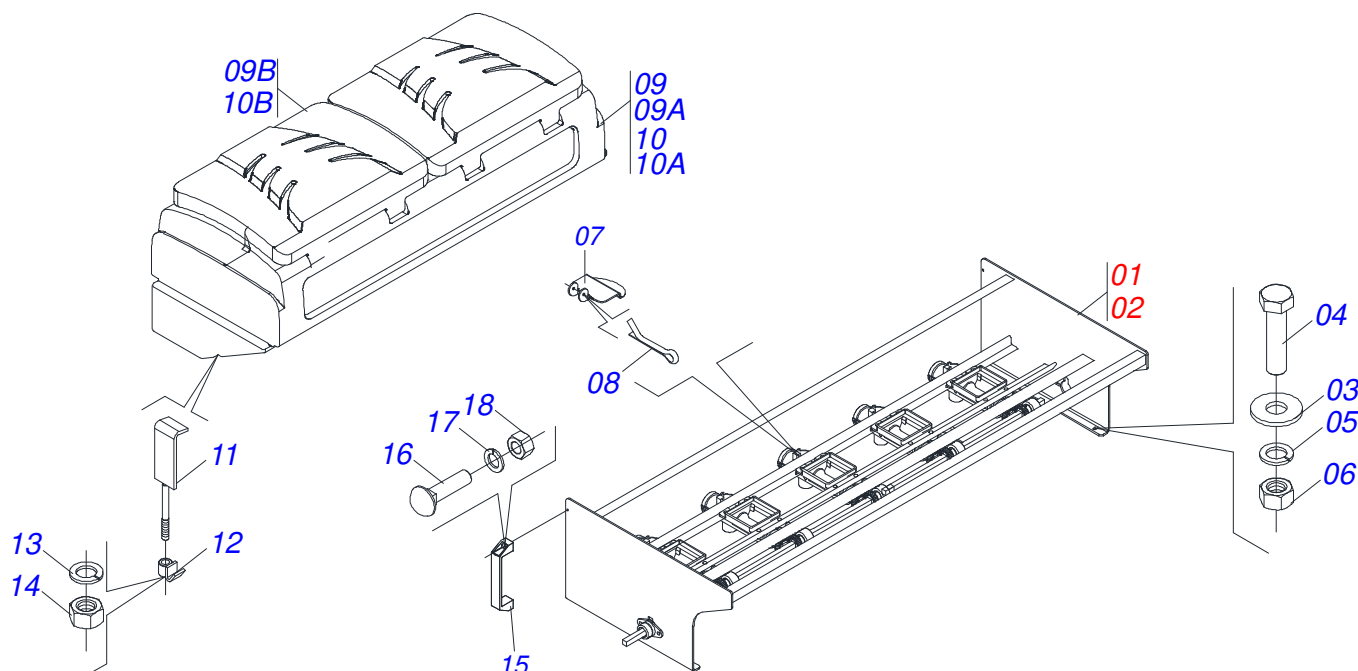

Item	Código	Descrição	Ver Pág.	QT
001	0501059656	SUPORTE DIREITO CAIXA ADUBO COM 12 DISTRIBUIDOR	12	01
002	0501059657	SUPORTE ESQUERDO CAIXA ADUBO COM 13 DISTRIBUIDOR	13	01
003	0501010984	ARRUELA LISA 10,50 X 27 X 3,00 ZN		16
004	0503010849	PARAFUSO 3/8 UNC X 1.1/2 C S G.5 ZN		08
005	0503010025	ARRUELA PRESSAO 3/8 ZN 1K01527		08
006	0503010026	PORCA SEXTAVADA 3/8 UNC G.5 ZN		08
007	0571010590	TAMPA LADRAO ADUBO LATERAL		10
008	0503010362	CONTRAPINO 1/8 X 1.1/4 SA		10
009	0503060640	CAIXA DIREITA ADUBO COM TAMPA		01
009A	0503031954	SILO DIREITO ADUBO		01
009B	0503031956	TAMPA SILO ADUBO		02
010	0503060641	CAIXA ESQUERDA ADUBO COM TAMPA		01
010A	0503031955	SILO ESQUERDO ADUBO		01
010B	0503031956	TAMPA SILO ADUBO		02
011	0511062099	FIXADOR SILO ADUBO		04
012	0511061886	TRAVA FIXA SILO ADUBO		04
013	0503010019	ARRUELA PRESSAO 1/2 ZN		04
014	0503010060	PORCA SEXTAVADA 1/2 UNC G.5 ZN		04
015	0503011957	ALCA NYLON		02
016	0503010371	PARAFUSO 5/16 UNC X 1 C S G.5 ZN		04
017	0503010179	ARRUELA PRESSAO 5/16 ZN 1K01528		04
018	0503010337	PORCA SEXTAVADA 5/16 UNC G.5 ZN		04