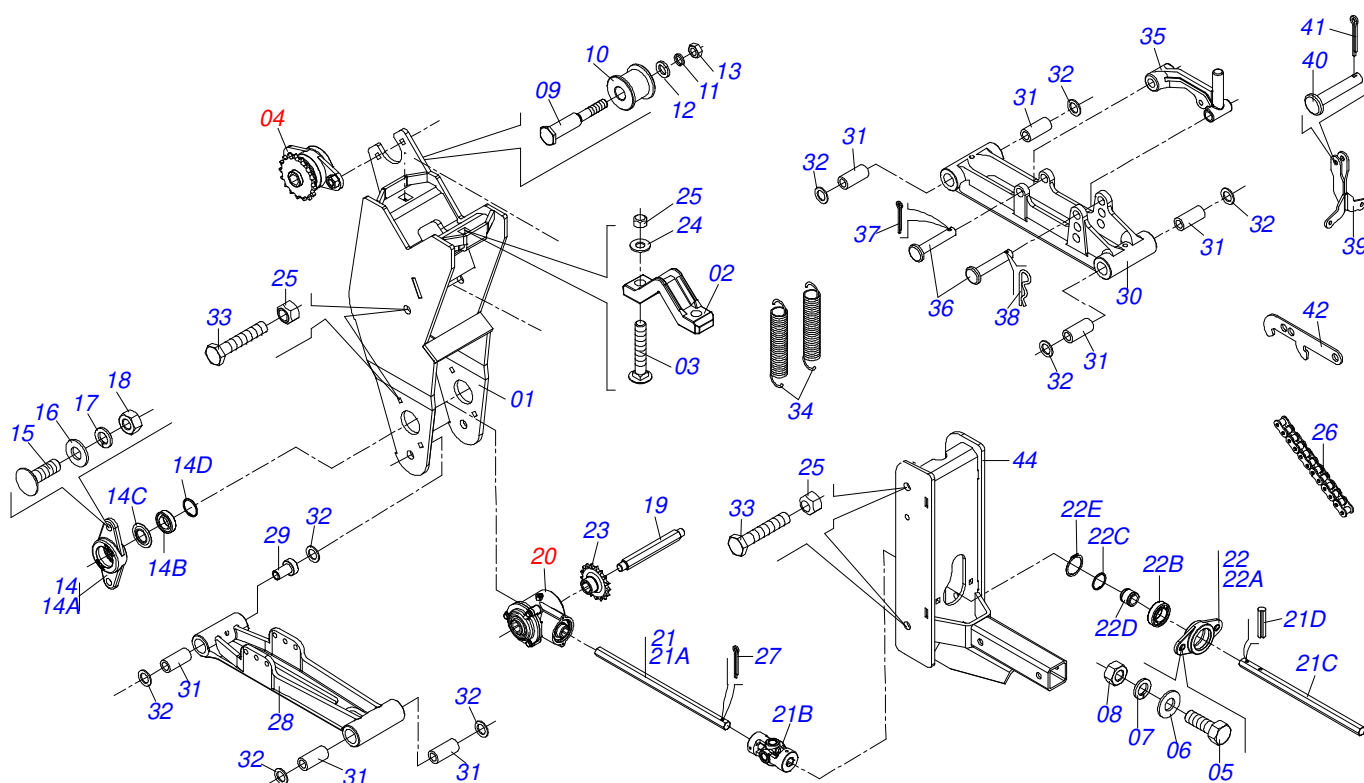

Item	Código	Descrição	Ver Pág.	QT
001	0521064653	SUPORE DIANTEIRO DIREITO LINHA SEMENTE		01
002	0502010175	FIXADOR ENGATE GUIA		01
003	0503016460	PARAFUSO 5/8 UNC X 4.1/2 CAPQ G.7 ZN		02
004	0501052769	MANCAL COM ENGRENAGEM 17Z	31	01
005	0503010365	PARAFUSO 5/16 UNC X 1.1/4 C S G.5 ZN		02
006	0501010694	ARRUELA LISA 8,50 X 18 X 1,50 ZN		02
007	0503010179	ARRUELA PRESSAO 5/16 ZN 1K01528		02
008	0503010337	PORCA SEXTAVADA 5/16 UNC G.5 ZN		02
009	0531019479	EIXO ESTICADOR CORRENTE CAMBIO 85		01
010	0541016454	ROLDANA		01
011	0503010019	ARRUELA PRESSAO 1/2 ZN		01
012	0521014188	ARRUELA LISA 13 X 25 X 3,00 ZN		02
013	0503010060	PORCA SEXTAVADA 1/2 UNC G.5 ZN		01
014	0511054635	MANCAL LINHA SEMENTE		02
014A	0502012718	MANCAL LINHA		01
014B	0503012882	ROLAMENTO 6202 2RS1		01
014C	0503017011	ANEL NILOS 6202 ZJV		01
014D	0503011945	ANEL RETENTOR PARA FURO 502035		01
015	0503011953	PARAFUSO 5/16 UNC X 1 CAPQ G.2 ZN		04
016	0501010694	ARRUELA LISA 8,50 X 18 X 1,50 ZN		04
017	0503010179	ARRUELA PRESSAO 5/16 ZN 1K01528		04
018	0503010337	PORCA SEXTAVADA 5/16 UNC G.5 ZN		04
019	0561014904	EIXO TRANSMISSÃO CHASSI LINHA		01
020	0511054884	CAIXA TRANSMISSAO (ENGRENAGEM ACO)	32	01
021	0501059327	EIXO COM JUNTA UNIVERSAL LONGA		01
021A	0561014794	EIXO SEXTAVADO 345		01
021B	0501056296	JUNTA UNIVERSAL SEXTAVADO 16 X SEXTAVADO 16 PAN		01
021C	0561016631	EIXO SEXT 5/8 X 470 PST4 FLEX/ULTRA		01
021D	0503011855	PINO ELASTICO 701143 5 X 45		02
022	0501059363	MANCAL EIXO SEXTAVADO 5/8		01
022A	0502011697	MANCAL CAIXA CAMBIO		01