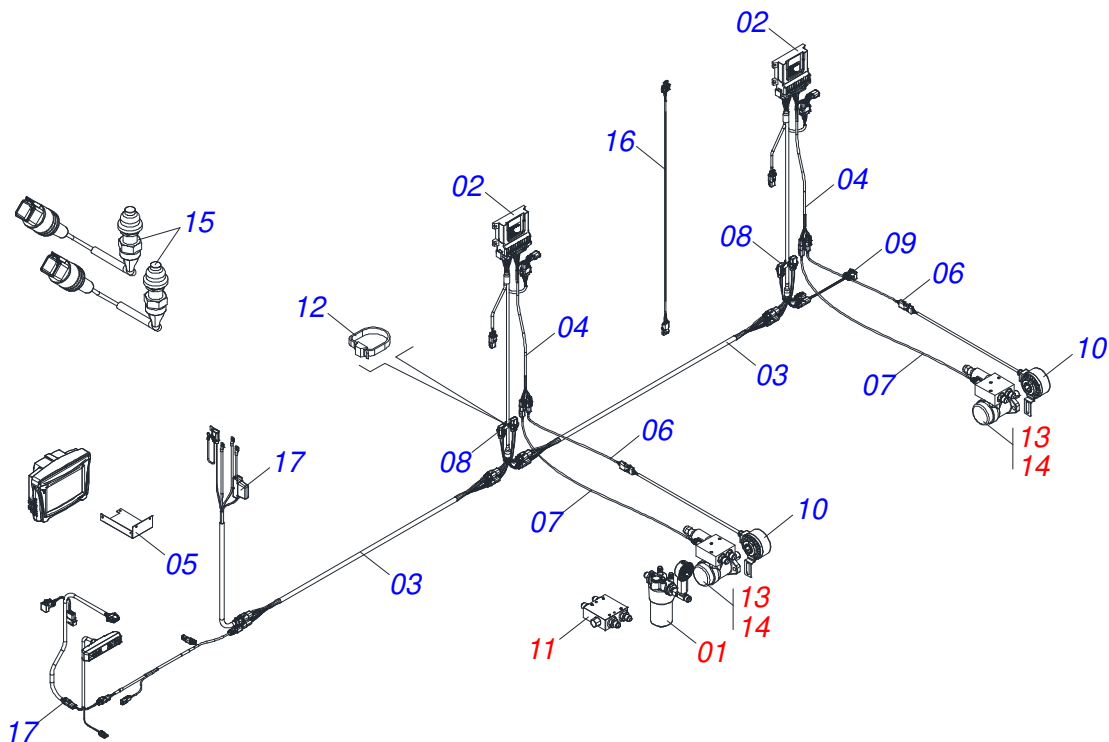

Item	Código	Descrição	Ver Pág.	QT
001	0511056972	FILTRO HYDAC COMPLETO APT ISOBUS	7	01
002	0503016240	MODULO CONTADOR TAXA RSCM TRIMBLE 75774-01		02
003	0503016241	CABO CAN PWR EXTENSAO TRIMBLE 75528-30		01
004	0503016242	CABO UNIVERS FIELD-IQ TRIMBLE 80553		02
005	0503016243	SUPT FIELD IQ TRIMBLE 80428		02
006	0503016244	CABO FIELD IQ SENSOR ROT TRIMBLE80539		02
007	0503016245	CABO VALVULA PWM TRIMBLE 80960		02
008	0503016246	CABO MODULO TAXA/SECAO TRIMBL 75526		02
009	0503016344	CABO ADAPTADOR TERMINAL IMPLEMENTO TRIMBLE 75529		01
010	0503016451	SENSOR ROT GRANULAR TRIMBLE 86585		02
011	0511055638	BLOCO LIMITADO VAZAO COMPLETO	8	01
012	0503016033	ABRACADEIRA NYLON 4,8X1,3X300 MM 10101367		**
013	0511056973	MOTOR HIDRAULICO PARKER OMP 80 COM VALVULA	9	01
014	0511056974	MOTOR M - LHP - 160 - C4 COM VALVULA	10	01
015	0511057245	SENSOR LEVANTE TRIMBLE 77636 COMPL		01
016	0503016348	CABO EXTENSAO IMPLEMENTO 25 TRIMBLE 77542		01
017	0503062048	CONJUNTO CABINE CONT FIELD-IQ TRIMB PLANT		01