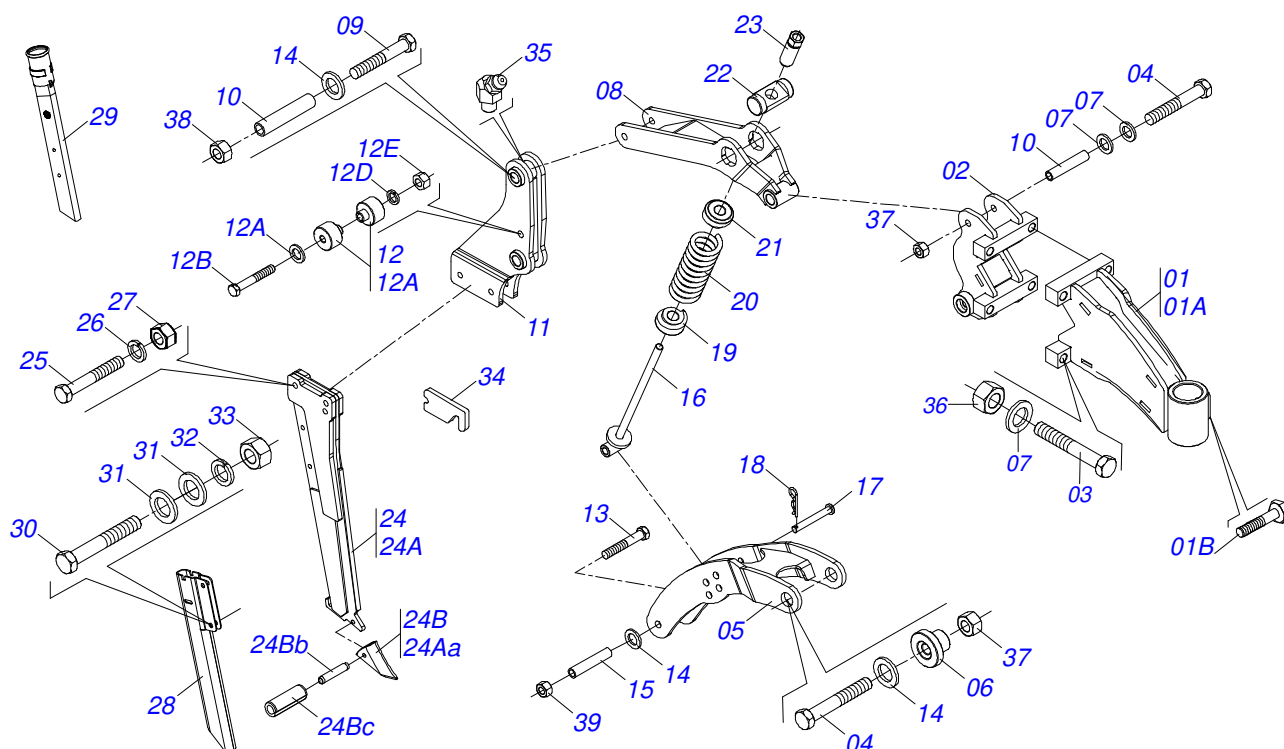

COP CA - 09 LINHAS - APT

(A PARTIR 04/2022)

Página 53

DISCO CORTE 24" COMPLETO

0511048339

Item	Código	Descrição	Ver Pág.	QT
15J	0503010027	ARRUELA PRESSAO 5/8 ZN 1K01574		02

Item	Código	Descrição	Ver Pág.	QT
01	0571011803	PRISIONEIRO ENGATE RAPIDO TIT		01
02	0571011804	REGULADOR FECHO RAPIDO TIT		01
03	0502012744	ALAVANCA FECHO RAPIDO		01
04	0571014024	EIXO GUIA FECHO RAPIDO		02
05	0503010140	CONTRAPINO 1/8 X 3/4		02