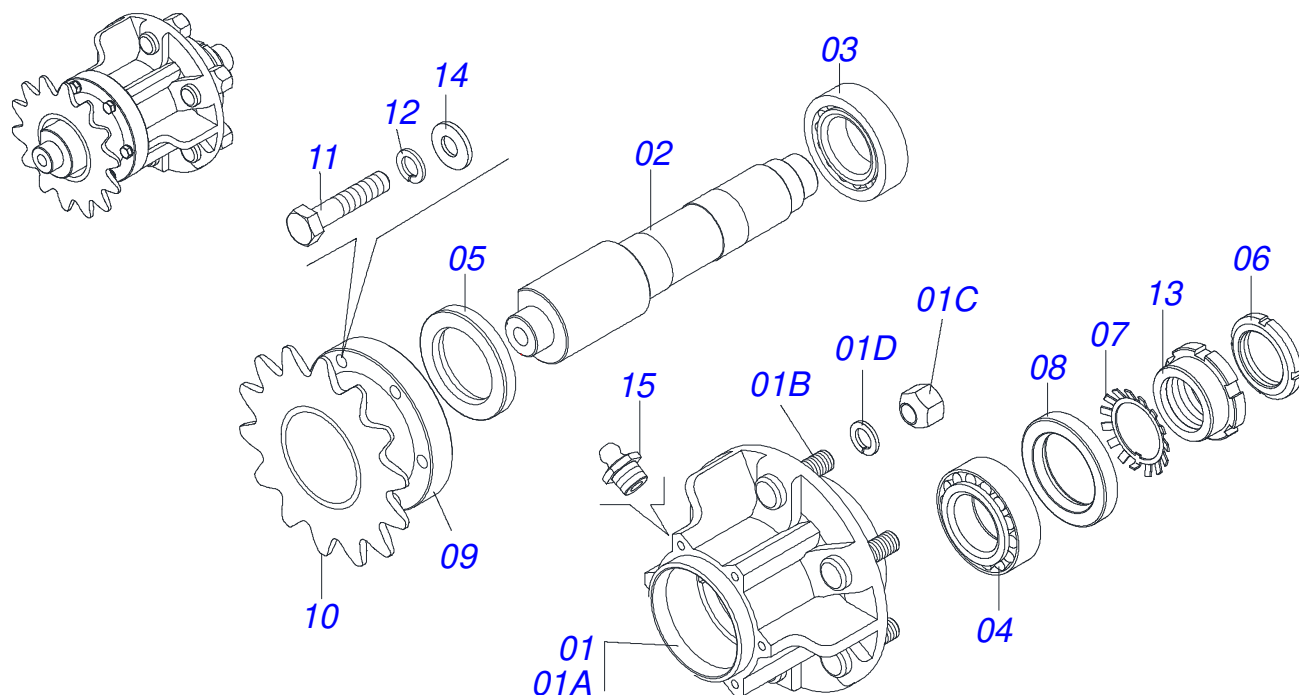

Item	Código	Descrição	Ver Pág.	QT
01	0501110751	CAIXA RODADO COM PARAFUSO		01
01A	0502040522	CAIXA RODADO		01
01B	0503011339	PARAFUSO M22 X 1,5 X 72 CC CHF 10.9 ZN		08
01C	0503011341	PORCA M22 X 1,50 SEXTAVADA FLANGEADA G8 ZN		08
01D	0503011340	ARRUELA PRESSAO 23 ESF ZN		08
02	0561015609	EIXO RODADO		01
03	0503010059	ROLAMENTO 33287/33462		01
04	0503010007	ROLAMENTO 3982/3920 IMP		01
05	0503010050	RETENTOR 00085-B		01
06	0503012702	PORCA KM-12 ZN		02
07	0503012703	ARRUELA TRAVA MB-12		01
08	0503010528	RETENTOR 00838-B		01
09	0551017794	PROLONGADOR ENGRENAGEM		01
10	0502012177	ENGRENAGEM FLANGE 14Z		01
11	0503010397	PARAFUSO 5/16 UNC X 1.3/4 C S G.2 ZN		06
12	0503011444	ARRUELA PRESSAO 5/16 SA		06
13	0503011052	PORCA CASTELO 1.1/4 UNFERIOR X 19,5 ZN		02
14	0501010694	ARRUELA LISA 8,50 X 18 X 1,50 ZN		06
15	0503010002	GRAXEIRA 1800		01