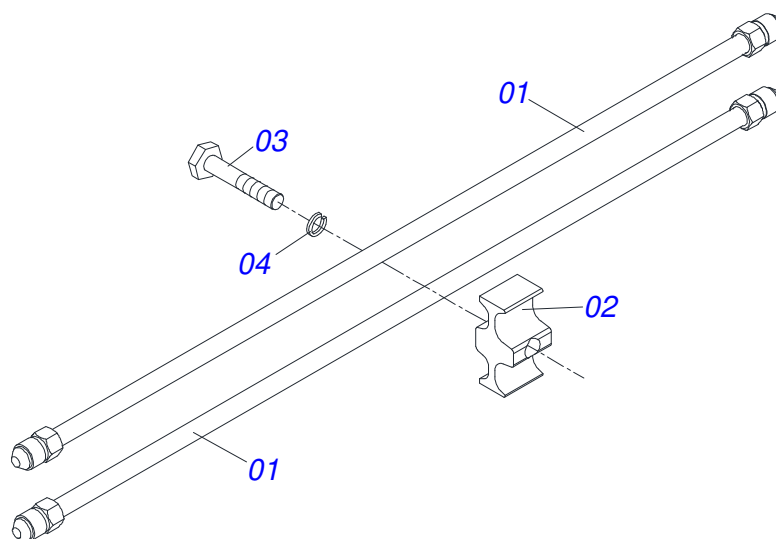

Item	Código	Descrição	Ver Pág.	QT
001	0521061340	DUTO OLEO 13 X 2220		04
002	0502012702	CORPO SUPORTE PRESILHA R7/16		04
003	0503012555	PARAFUSO 7/16 UNC X 2 CS RT G.7 ZN		04
004	0503010180	ARRUELA PRESSAO 7/16 ZN		04