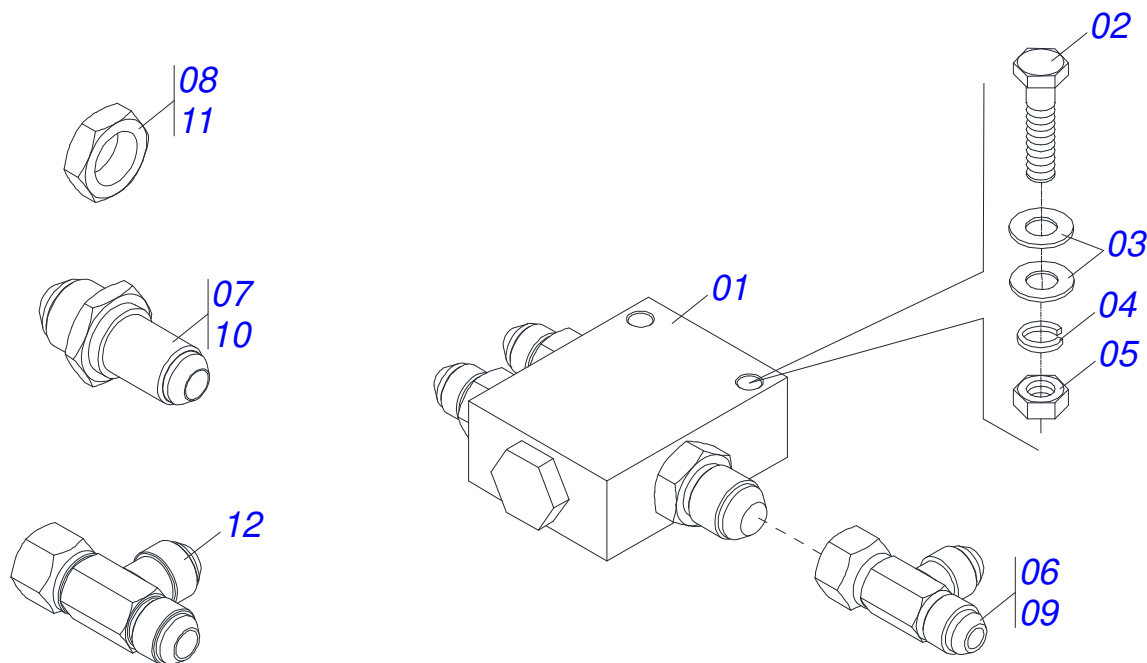

Item	Código	Descrição	Ver Pág.	QT
001	0501054452	VALVULA DIVISORA FLUXO		01
002	0503010373	PARAFUSO 1/4 UNC X 2 CS G.2 ZN		02
003	0501010694	ARRUELA LISA 8,50 X 18 X 1,50 ZN		04
004	0503010143	ARRUELA PRESSAO 1/4 ZN 1K01518		02
005	0503010144	PORCA SEXTAVADA 1/4 UNC G.5 ZN		02
006	0503011968	ADAPTADOR T COM PORCA GIRATORIA LATAO 3/4 8R6X-S		01
007	0541012166	NIPLE 3/4 UNF X 7/8 UNF X 60 COP CL		01
008	0511018387	PORCA FIXACAO VALVULA TRIPLA 3/4 NF X 8 ZN		01
009	0503011968	ADAPTADOR T COM PORCA GIRATORIA LATAO 3/4 8R6X-S		01
010	0541012166	NIPLE 3/4 UNF X 7/8 UNF X 60 COP CL		01
011	0511018387	PORCA FIXACAO VALVULA TRIPLA 3/4 NF X 8 ZN		01
012	0503012341	ADAPTADOR T 7/8 UNF X PORCA GIRATORIA LATERAL		01