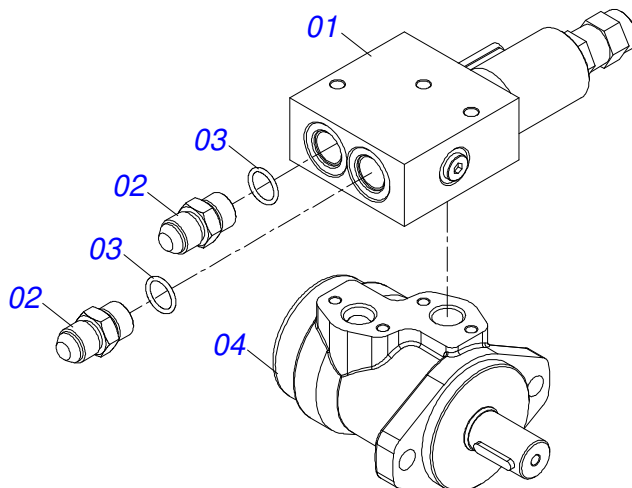

Item	Código	Descrição	Ver Pág.	QT
01	0503016037	VALV PROP VAZAO 57LITROS HFB120508		01
02	0501010590	NIPLE R 7/8 NF SEXTAVADO 1 X 48 1G21300		02
03	0503010045	ANEL O RING 2-116 N 3006-9B 1G05420		02
04	0503016055	MOTOR HIDRAULICO PARKER OMP 80 ISOBUS		01