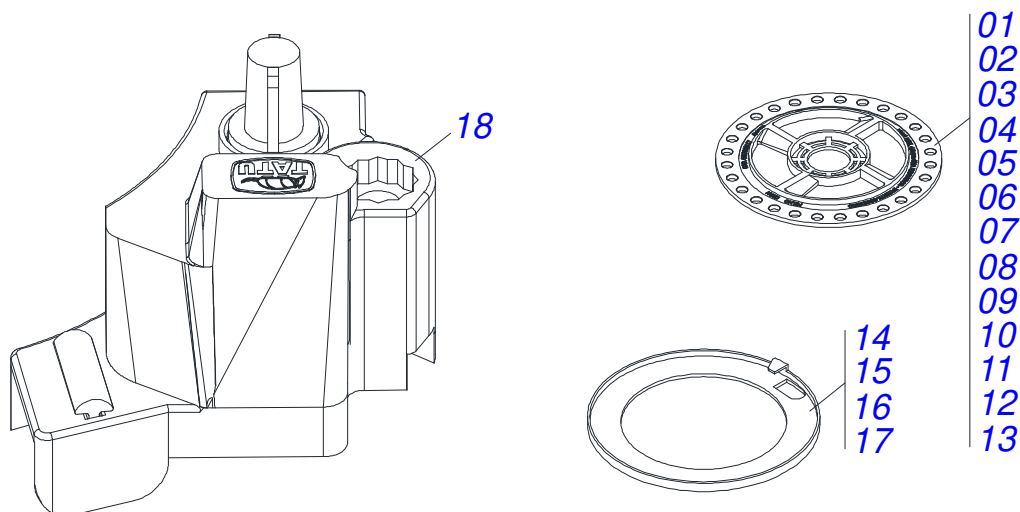

Item	Código	Descrição	Ver	Pág.	QT
01	0513010117	DISCO MILHO SOCIDISCO 28 FUROS 9,0 AMC9R-002130			01
02	0513010118	DISCO MILHO SOCIDISCO 28 FUROS 9,5 VLD9.5R-002115			01
03	0513010119	DISCO MILHO SOCIDISCO 28 FUROS 10 SAL10R-002619			01
04	0513010120	DISCO MILHO SOCIDISCO 28 FUROS 10,5 RSP10.5R-002133			01
05	0513010121	DISCO MILHO SOCIDISCO 28 FUROS 11 LRA11R-002134			01
06	0513010122	DISCO MILHO SOCIDISCO 28 FUROS 11,5 MAG11.5R-002620			01
07	0513010123	DISCO MILHO SOCIDISCO 28 FUROS 12 VDA12R-002621			01
08	0513010124	DISCO MILHO SOCIDISCO 28 FUROS 12,5 AMP12.5R-002131			01
09	0513010125	DISCO MILHO SOCIDISCO 28 FUROS 13 VMV13R-002132			01
10	0513010126	DISCO MILHO SOCIDISCO 28 FUROS 13,5 RXR13.5R-002136			01
11	0513010187	DISCO MILHO SOCIDISCO 28 FUROS 14,8 X 10 VM4-002581			01
12	0513010188	DISCO MILHO SOCIDISCO 28 FUROS 11 X 8 BR8.1-002589			01
13	0513010189	DISCO MILHO SOCIDISCO 28 FUROS 12,5 X 8,5 AZ8.2-002587			01
14	0513010164	ANEL LISO SOCIDISCO PARA MILHO AMFOSLISO-002127			01
15	0513010159	ANEL SOCIDISCO PARA MILHO 0,8MM LRFOSSR08-002120			01
16	0513010160	ANEL SOCIDISCO PARA MILHO 1,4MM VMFOSR1.4-002245			01
17	0513010163	ANEL SOCIDISCO PARA MILHO 2,0MM VDFOSR2-002116			01
18	0503063413	CAIXA DISTRIBUIDORA SEMENTE MILHO 4Z - 001798			01