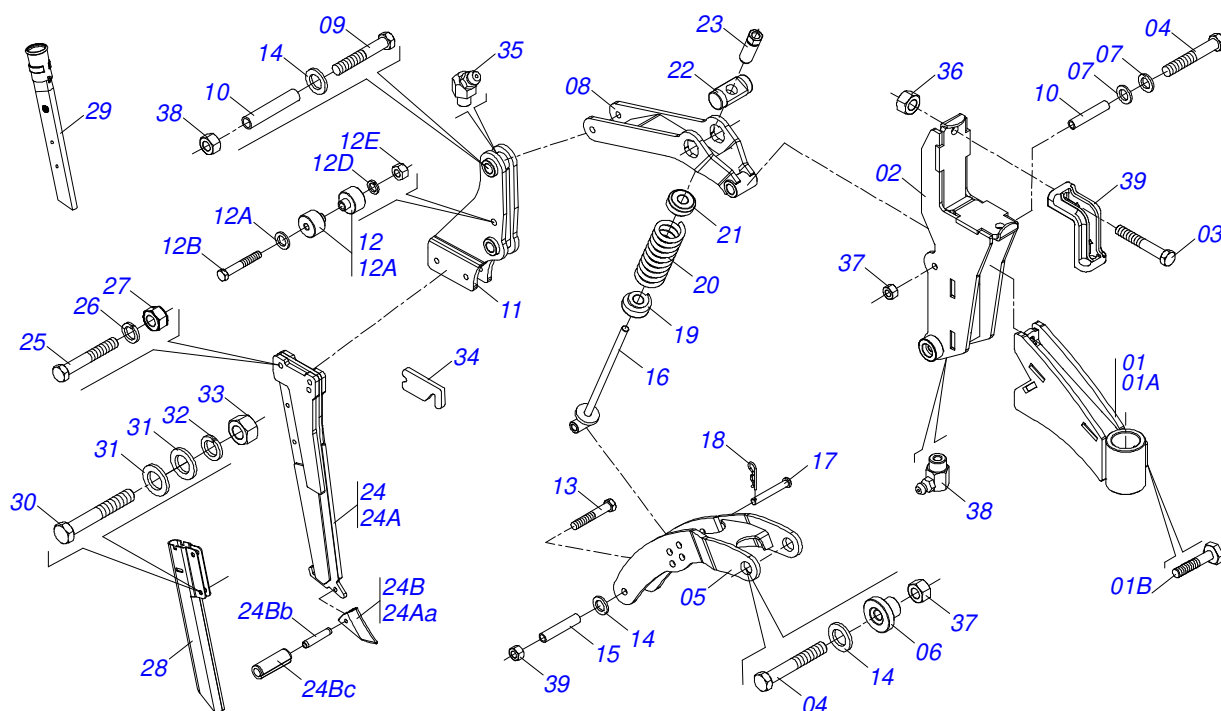

Item	Código	Descrição	Ver Pág.	QT
001	0501059651	SUPORTE LINHA CURTA COM PARAFUSO		01
001A	0521061326	SUPORTE EIXO DISCO CORTE (LINHA CURTA)		01
001B	0511016156	PARAFUSO 5/8 UNC X1.1/2 CS PC G.5 ZN		02
002	0521063521	SUPT LINHA ADUBO COP		01
003	0501010125	PARAFUSO 3/4 UNC X 2.1/2 C S G.5 ZN		02
004	0501013233	PARAFUSO 5/8 UNC X 2.3/4 C S G.5 ZN		02
005	0521063504	SUPORTE INFERIOR LINHA ADUBO		01
006	0531019990	LUVA ARTICULACAO BRACO DE CORTE		02
007	0511015098	ARRUELA LISA 19 X 30 X 0,50 ZN		06
008	0511063862	SUPORTE SUPERIOR LINHA DE ADUBO		01
009	0501010163	PARAFUSO 5/8 UNC X 4.1/2 C S G.5 ZN		01
010	0531016207	LUVA 16,50 X 25,57 X 72,3		01
011	0511065837	SUPORTE TRASEIRO LINHA ADUBO		01
012	0501059640	CONJUNTO BATEDOR LINHA ADUBO		01
012A	0561015611	LUVA BATEDOR LINHA ADUBO		02
012B	0503011123	PARAFUSO 3/8 UNC X 4.1/2 C S G.5 ZN		01
012C	0501010984	ARRUELA LISA 10,50 X 27 X 3,00 ZN		02
012D	0503010025	ARRUELA PRESSAO 3/8 ZN 1K01527		01
012E	0503010026	PORCA SEXTAVADA 3/8 UNC G.5 ZN		01
013	0501010452	PARAFUSO 5/8 UNC X 5 C S G.5 ZN		02
014	0531016031	ARRUELA LISA 16,50 X 49 X 0,50 ZN		04
015	0531016207	LUVA 16,50 X 25,57 X 72,3		02
016	0521063505	GUIA MOLA LINHA ADUBO		01
017	0521016057	EIXO JUNCAO 15,88 X 113		01
018	0503030168	CUPILO 3 X 50		01
019	1902020393	APOIO SUPERIOR MOLA		01
020	0503031450	MOLA COMPRESSAO 68,5 X 235 X 11,11		01
021	1902020393	APOIO SUPERIOR MOLA		01
022	0521011158	CONTRAPORCA MOLA		01
023	0571012375	FUSO REGULADOR VARAO COP		01
024	0501110640	HASTE ESCARIFICADORA COM BICO		01