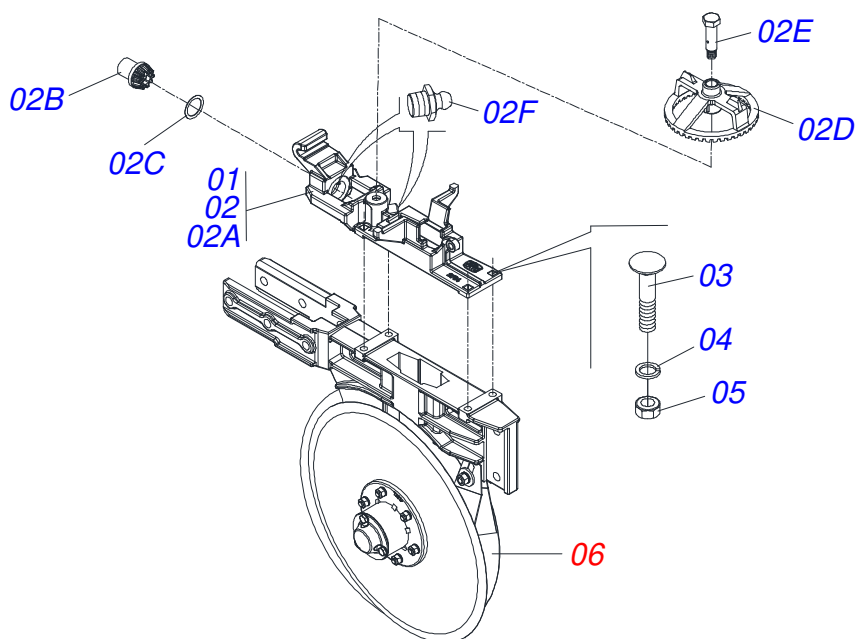

Item	Código	Descrição	Ver Pág.	QT
01	0511052319	TRASEIRA DIREITA LINHA SEMENTE TITANIUM	36	01
02	0511051888	BASE FIXA SISTEMA TITANIUM COMPLETA 5/8		01
02A	0502012704	BASE FIXACAO SISTEMA TITANIUM		01
02B	0501013354	ARRUELA LISA 30,35 X 40 X 0,50 ZN		01
02C	0502012639	PINHAO CONICO 10Z X 5/8		01
02D	0502011418	ENGRENAGEM CONICA 40Z		01
02E	0511018700	EIXO COROA		01
02F	0503010002	GRAXEIRA 1800		02
03	0503015920	PARAFUSO 3/8 UNC X 1.3/4 CAPQ G.5 ZN		04
04	0503011443	ARRUELA PRESSAO 3/8 SA		04
05	0503010026	PORCA SEXTAVADA 3/8 UNC G.5 ZN		04
06	0501059631	DISCO DUPLO DESENCONTRADO SEMENTE 15 X 15 DIREITA		01