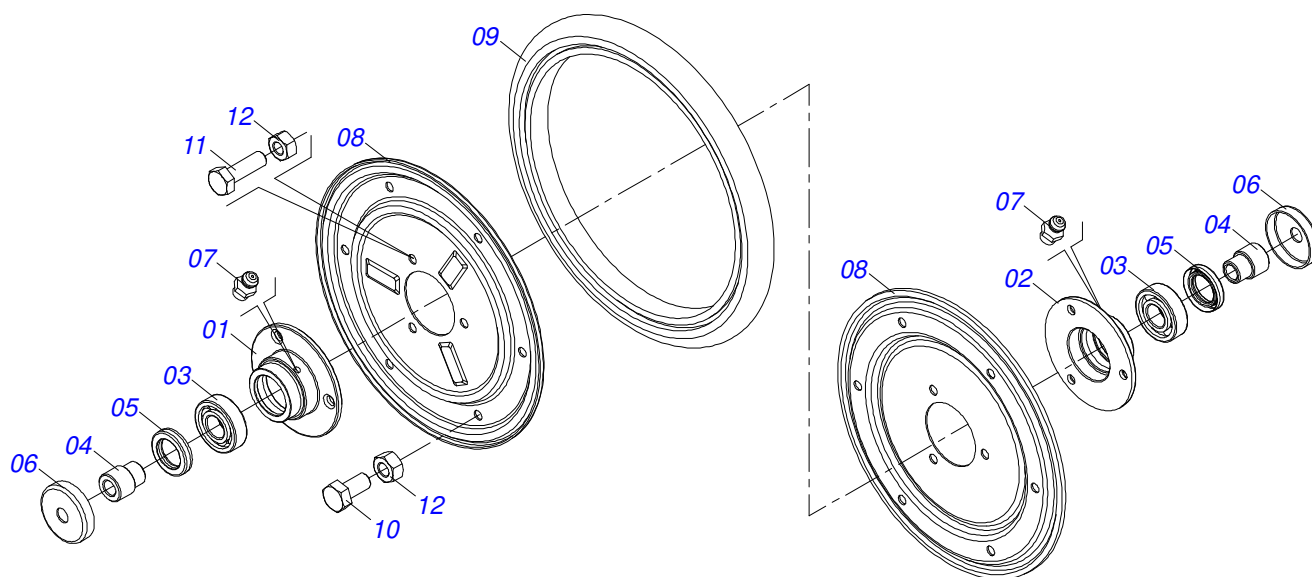

Item	Código	Descrição	Ver Pág.	QT
01	0502011919	CAIXA MAIOR RODA COMPACTADORA		01
02	0502011877	CAIXA MENOR RODA COMPACTADORA		01
03	0503010269	ROLAMENTO 6204		02
04	0521018922	EIXO PASSANTE MENOR RODA COMPACTADORA		02
05	0503012734	RETENTOR 01556 BR		02
06	0521018921	PORCA PO 49 X 13,10 X 11 ZN		02
07	0503010691	GRAXEIRA 1/4 NF		01
08	0521018928	SEMI ARO RODA COMPACTADORA ACTIVA		02
09	0503031421	BANDA COMPACTADORA 295 X 25		01
10	0503010011	PARAFUSO 5/16 UNC X 1/2 C S G.2 ZN		06
11	0503010358	PARAFUSO 5/16 UNC X 7/8 C S G.5 ZN		03
12	0503013816	PORCA SEXTAVADO AUTOTRAVANTE MEC/TORQUE 5/16 UNC G.5 ZN		03