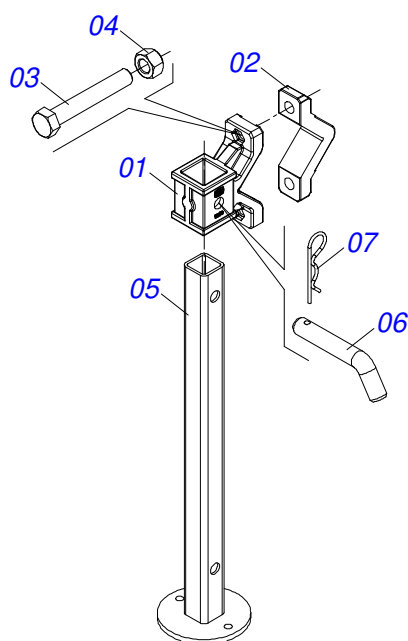

CONJUNTO DESCANSO

Item	Código	Descrição	Ver Pág.	QT
01	0502011530	SUORTE DESCANSO		02
02	0502010175	FIXADOR ENGATE GUIA		02
03	0501011543	PARAFUSO 5/8 UNC X 4 C S G.5 ZN		04
04	0503012412	PORCA SEXTAVADA AUTOTRAVANTE 5/8 UNC G.5 ZN		04
05	0501069951	DESCANSO 1030		04
06	0501011075	TRAVA DESCANSO		02
07	0503030012	CUPILO 4 X 88		02