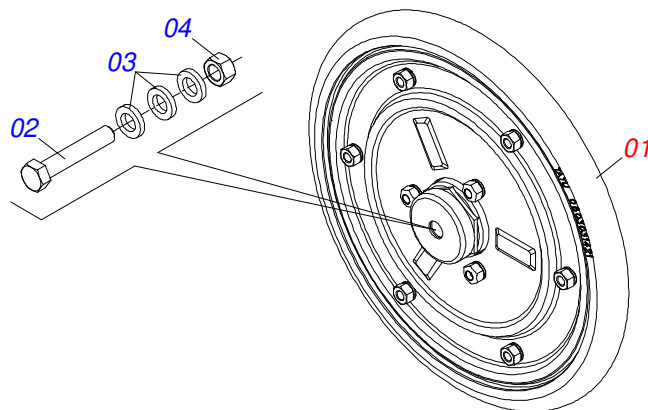

Item	Código	Descrição	Ver Pág.	QT
01	0501052908	RODA COMPACTADORA V COM ROLAMENTO	49	01
02	0503016449	PARAFUSO 1/2 UNF X 4 CS G.5 ZN		01
03	0521014508	ARRUELA LISA 13,50 X 23 X 4,00 ZN		03
04	0503012136	PORCA AUTOTRAVANTE 1/2 NF		01