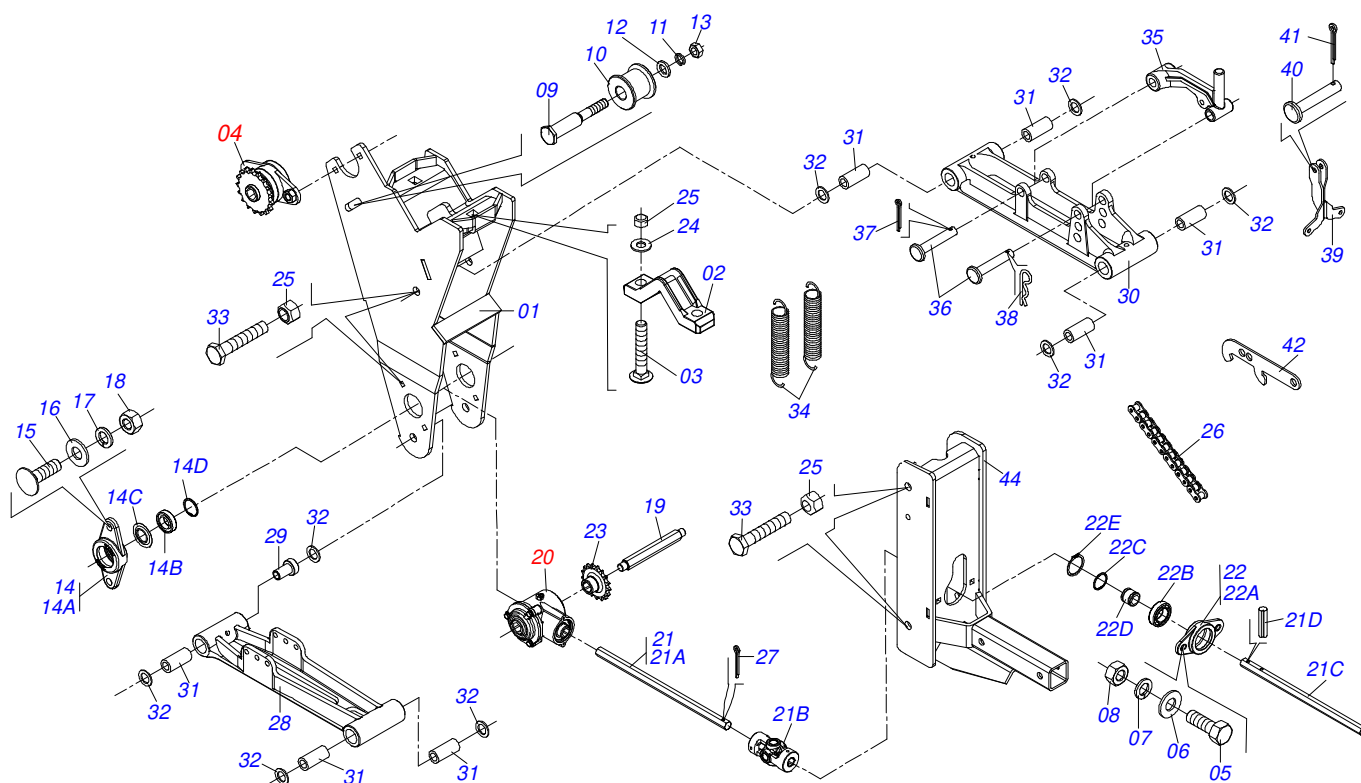

Item	Código	Descrição	Ver Pág.	QT
001	0521064651	SUPORE DIANTEIRO ESQUERDO LINHA SEMENTE		01
002	0502010175	FIXADOR ENGATE GUIA		01
003	0503016460	PARAFUSO 5/8 UNC X 4.1/2 CAPQ G.7 ZN		02
004	0501052769	MANCAL COM ENGRENAGEM 17Z	31	01
005	0503010365	PARAFUSO 5/16 UNC X 1.1/4 C S G.5 ZN		02
006	0501010694	ARRUELA LISA 8,50 X 18 X 1,50 ZN		02
007	0503010179	ARRUELA PRESSAO 5/16 ZN 1K01528		02
008	0503010337	PORCA SEXTAVADA 5/16 UNC G.5 ZN		02
009	0531019479	EIXO ESTICADOR CORRENTE CAMBIO 85		01
010	0541016454	ROLDANA		01
011	0503010019	ARRUELA PRESSAO 1/2 ZN		01
012	0521014188	ARRUELA LISA 13 X 25 X 3,00 ZN		02
013	0503010060	PORCA SEXTAVADA 1/2 UNC G.5 ZN		01
014	0511054635	MANCAL LINHA SEMENTE		02
015	0503011953	PARAFUSO 5/16 UNC X 1 CAPQ G.2 ZN		04
016	0501010694	ARRUELA LISA 8,50 X 18 X 1,50 ZN		04
017	0503010179	ARRUELA PRESSAO 5/16 ZN 1K01528		04
018	0503010337	PORCA SEXTAVADA 5/16 UNC G.5 ZN		04
019	0561014904	EIXO TRANSMISSÃO CHASSI LINHA		01
020	0511054884	CAIXA TRANSMISSAO (ENGRENAGEM ACO)	32	01
021	0501059327	EIXO COM JUNTA UNIVERSAL LONGA		01
022	0501059363	MANCAL EIXO SEXTAVADO 5/8		01
022A	0502011697	MANCAL CAIXA CAMBIO		01
022B	0503011410	ROLAMENTO 6005 2RS1		01
022C	0503011105	ANEL RETENTOR PARA FURO 502047		01
022D	0561014911	LUVA GUIA EIXO SEXTAVADO 5/8		01
022E	0503010406	ANEL RETENTOR PARA EIXO 501025		02
023	0502012782	ENGRENAGEM 17Z F SEXTAVADO 19,20/19,25		01
024	0501012140	ARRUELA LISA 16,50 X 40 X 4,00 ZN		02
025	0503012412	PORCA SEXTAVADA AUTOTRAVANTE 5/8 UNC G.5 ZN		02
026	0503013114	CORRENTE 40-1 X 89 ELOS + EMENDA		01