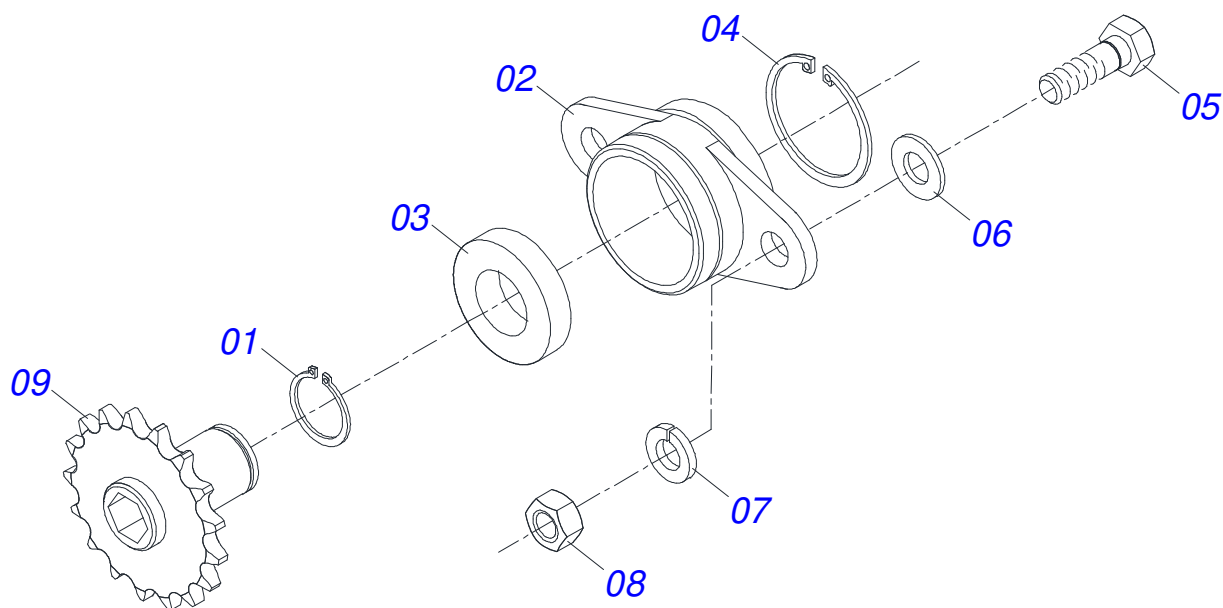

Item	Código	Descrição	Ver Pág.	QT
01	0503010406	ANEL RETENTOR PARA EIXO 501025		01
02	0502011697	MANCAL CAIXA CAMBIO		01
03	0503011410	ROLAMENTO 6005 2RS1		01
04	0503011105	ANEL RETENTOR PARA FURO 502047		01
05	0503011953	PARAFUSO 5/16 UNC X 1 CAPQ G.2 ZN		02
06	0501010694	ARRUELA LISA 8,50 X 18 X 1,50 ZN		02
07	0503010179	ARRUELA PRESSAO 5/16 ZN 1K01528		02
08	0503010337	PORCA SEXTAVADA 5/16 UNC G.5 ZN		02
09	0502012819	ENGRENAGEM 17Z FURO SEXTAVADO 16,40/16,50		01