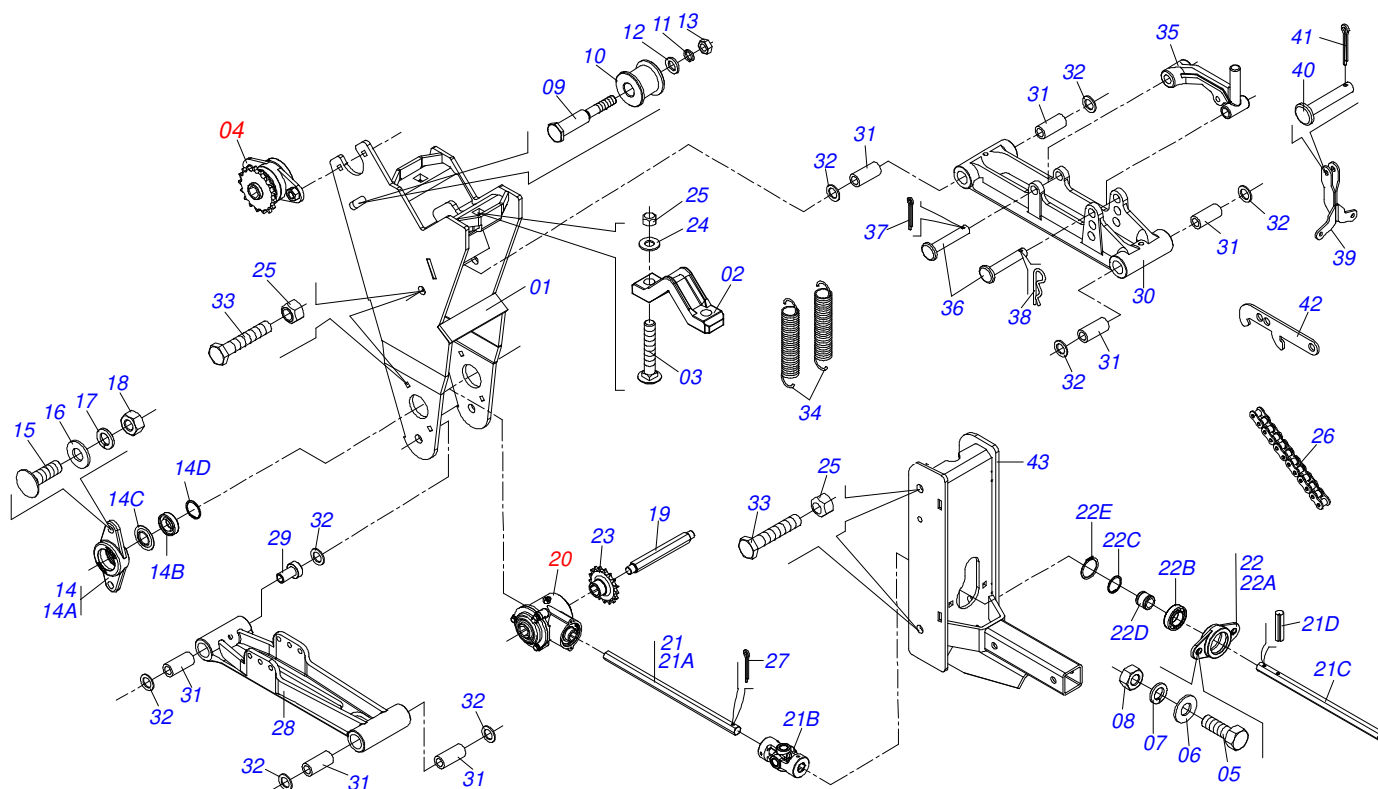

Item	Código	Descrição	Ver Pág.	QT
001	0521064653	SUPORE DIANTEIRO DIREITO LINHA SEMENTE		01
002	0502010175	FIXADOR ENGATE GUIA		01
003	0503016460	PARAFUSO 5/8 UNC X 4.1/2 CAPQ G.7 ZN		02
004	0501052769	MANCAL COM ENGRENAGEM 17Z	31	01
005	0503010365	PARAFUSO 5/16 UNC X 1.1/4 C S G.5 ZN		02
006	0501010694	ARRUELA LISA 8,50 X 18 X 1,50 ZN		02
007	0503010179	ARRUELA PRESSAO 5/16 ZN 1K01528		02
008	0503010337	PORCA SEXTAVADA 5/16 UNC G.5 ZN		02
009	0531019479	EIXO ESTICADOR CORRENTE CAMBIO 85		01
010	0541016454	ROLDANA		01
011	0503010019	ARRUELA PRESSAO 1/2 ZN		01
012	0521014188	ARRUELA LISA 13 X 25 X 3,00 ZN		02
013	0503010060	PORCA SEXTAVADA 1/2 UNC G.5 ZN		01
014	0511054635	MANCAL LINHA SEMENTE		02
015	0503011953	PARAFUSO 5/16 UNC X 1 CAPQ G.2 ZN		04
016	0501010694	ARRUELA LISA 8,50 X 18 X 1,50 ZN		04
017	0503010179	ARRUELA PRESSAO 5/16 ZN 1K01528		04
018	0503010337	PORCA SEXTAVADA 5/16 UNC G.5 ZN		04
019	0561014904	EIXO TRANSMISSÃO CHASSI LINHA		01
020	0511054884	CAIXA TRANSMISSAO (ENGRENAGEM ACO)	32	01
021	0501059326	EIXO COM JUNTA UNIVERSAL		01
022	0501059363	MANCAL EIXO SEXTAVADO 5/8		01
023	0503010365	PARAFUSO 5/16 UNC X 1.1/4 C S G.5 ZN		02
024	0501010694	ARRUELA LISA 8,50 X 18 X 1,50 ZN		02
025	0503010179	ARRUELA PRESSAO 5/16 ZN 1K01528		02
026	0503010337	PORCA SEXTAVADA 5/16 UNC G.5 ZN		02
027	0503010362	CONTRAPINO 1/8 X 1.1/4 SA		01
028	0502012666	BRACO INFERIOR LINHA SEMENTE		01
029	0561015858	LUVA ESPACADORA BRACO INFERIOR		01
030	0502012350	BRACO SUPERIOR LINHA SEMENTE		01
031	0531015151	LUVA 16,30 X 25,57 X 60,40		08