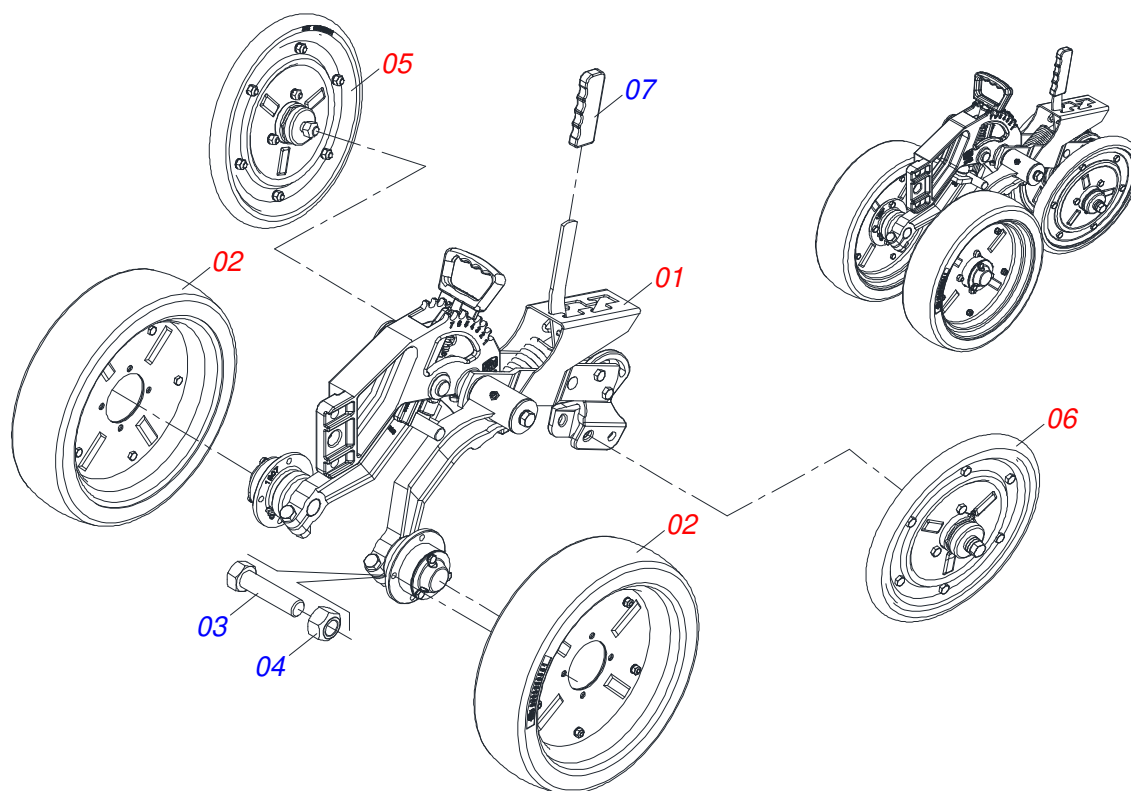

Item	Código	Descrição	Ver Pág.	QT
01	0511058650	CONTROLE PROFUNDIDADE SEMI MONTADO	42	01
02	0501052538	BANDA PROFUNDIDADE COM AROS	47	02
03	0503010358	PARAFUSO 5/16 UNC X 7/8 C S G.5 ZN		08
04	0503013816	PORCA SEXTAVADO AUTOTRAVANTE MEC/TORQUE 5/16 UNC G.5 ZN		08
05	0511054333	RODA COMPACTADORA DIREITA V COM 48 ROLAMENTO		01
06	0511054334	RODA COMPACTADORA ESQUERDA V COM 50 ROLAMENTO		01
07	0503033942	CAPA REGULADOR RODA COMPACTADORA		01