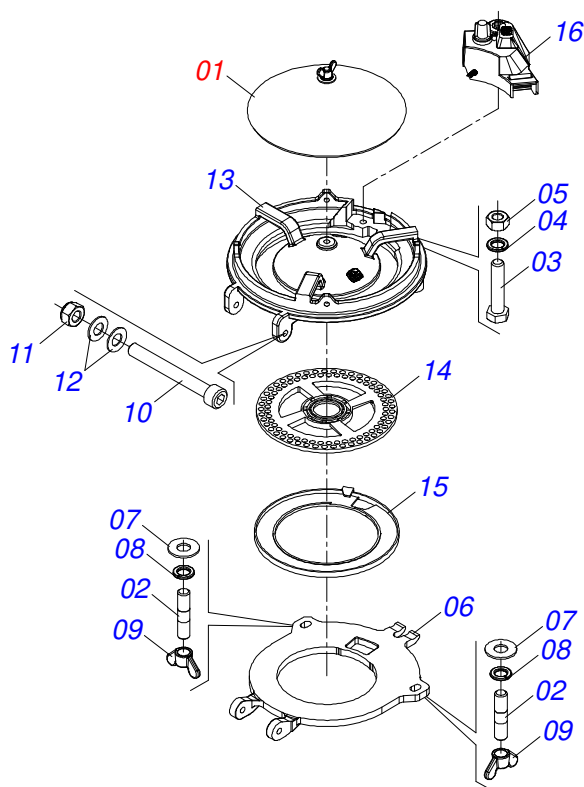

Item	Código	Descrição	Ver Pág.	QT
01	0511057289	DEFLETOR SEMENTE COMPLETO	40	01
02	0503030083	PRISION 3/8 UNC X 3/8 UNC X 42 ZN		02
03	0503010675	PARAFUSO 5/16 UNC X 2.1/4 CS G.2 ZN		01
04	0503010179	ARRUELA PRESSAO 5/16 ZN 1K01528		01
05	0503010337	PORCA SEXTAVADA 5/16 UNC G.5 ZN		01
06	0502012974	PISTA INFERIOR DISCO SEMENTE		01
07	0501013518	ARRUELA LISA 10,50 X 24 X 1,50 ZN		02
08	0503010025	ARRUELA PRESSAO 3/8 ZN 1K01527		02
09	0503010209	PORCA BORBOLETA 3/8 NC		02
10	0503016282	PARAFUSO ALLEN CABECA CILINDRICA DIN 912 M8X111		01
11	0503019913	PORCA S. AUTOTRAVANTE COM NYLON M8 X 1,25 C.8 ZN		01
12	0503035299	MOLA PRATO 16 X 8,2 X 0,90		02
13	0591018706	SUPORTE CAIXA SEMENTE		01
14	0513010140	DISCO SOJA SOCIDISCO 90 FUROS		01
15	0513010161	ANEL SOCIDISCO PARA SOJA 0,8MM AZCSOJAR08-002461		01
16	0503063405	CAIXA DISTRIBUIDORA SEMENTE SOJA		01