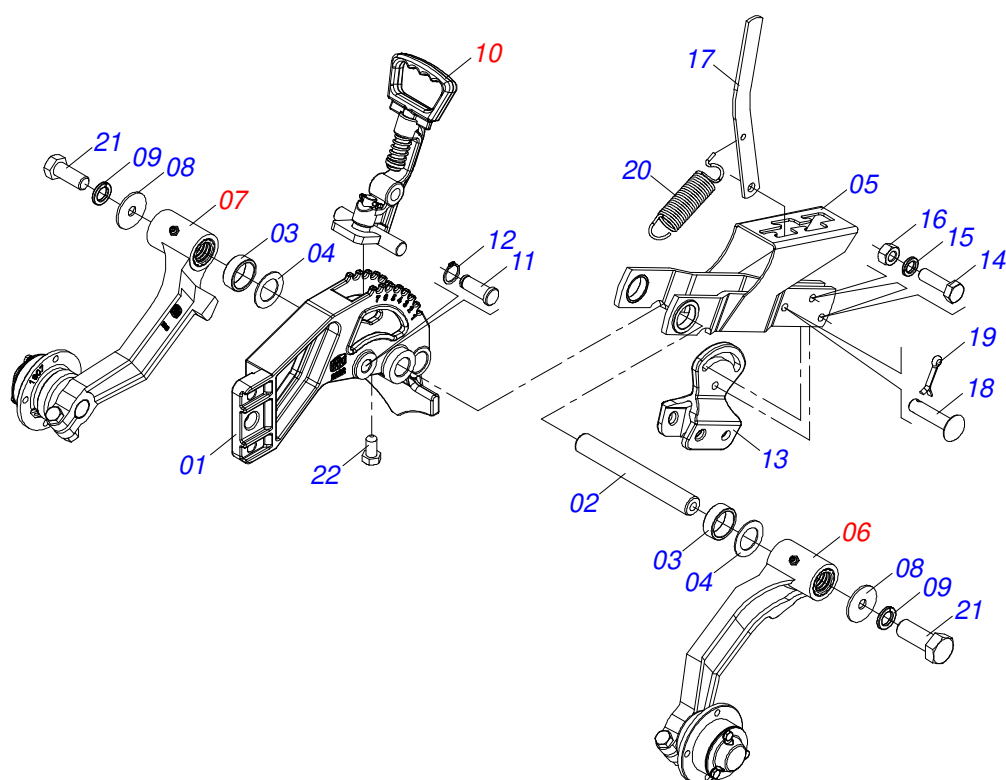

Item	Código	Descrição	Ver Pág.	QT
01	0502012282	SUPORE CONTROLE PROFUNDIDADE		01
02	0581011100	EIXO RODA PROFUNDIDADE		01
03	0521010480	LUVA DE ARTICULAÇÃO 25,65X31,75X9,5		02
04	0511015346	ARRUELA LISA 26 X 41,50 X 1,50 ZN		02
05	0521064073	REGULADOR RODA COMPACTADORA		01
06	0511058652	BRACO ESQUERDO RODA PROFUNDIDADE COM CUBO	43	01
07	0511058651	BRACO DIREITO RODA PROFUNDIDADE COM CUBO	44	01
08	0571017749	ARRUELA LISA 13,20 X 49,50 X 3		02
09	0503011440	ARRUELA PRESSAO 1/2 SA		02
10	0501052297	REGULADOR RODA PROFUNDIDADE COMPLETO	46	01
11	0521019093	EIXO ARTICULADO 16,3/16,4 X 70		01
12	0503010581	ANEL RETENTOR PARA EIXO 501016		01
13	1902012116	REGULADOR COMPACTADORA V		01
14	0503010849	PARAFUSO 3/8 UNC X 1.1/2 C S G.5 ZN		02
15	0503011443	ARRUELA PRESSAO 3/8 SA		02
16	0503010026	PORCA SEXTAVADA 3/8 UNC G.5 ZN		02
17	0541016906	CORPO REGULADOR RODA COMPACTADORA		01
18	0521010539	EIXO J 8,30X31 C A PSA3 25L ZN 1G139208		01
19	0503010140	CONTRAPINO 1/8 X 3/4		01
20	0503030805	MOLA TRACAO 40 X 152 X 4,20		01
21	0503010311	PARAFUSO 1/2 UNF X 1.1/4 C S G.5 ZN		02
22	0503034377	PARAFUSO 3/8 UNC X 3/4 CSPP G.5 ZN		01