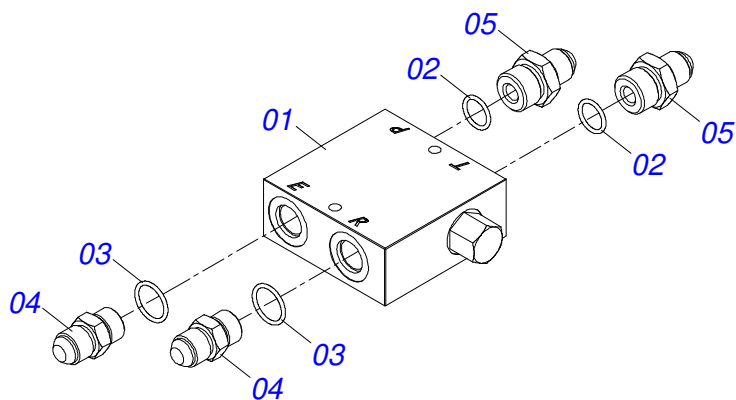

Item	Código	Descrição	Ver Pág.	QT
01	0503014953	BLOCO LIMITADOR VAZAO HFB070323		01
02	0503010045	ANEL O RING 2-116 N 3006-9B 1G05420		02
03	0503011109	ANEL O RING 2-119 N 3006 9B		02
04	0501010590	NIPLE R 7/8 NF SEXTAVADO 1 X 48 1G21300		02
05	0571013917	NIPLE R.7/8 UNF X 1.1/16 UNC		02