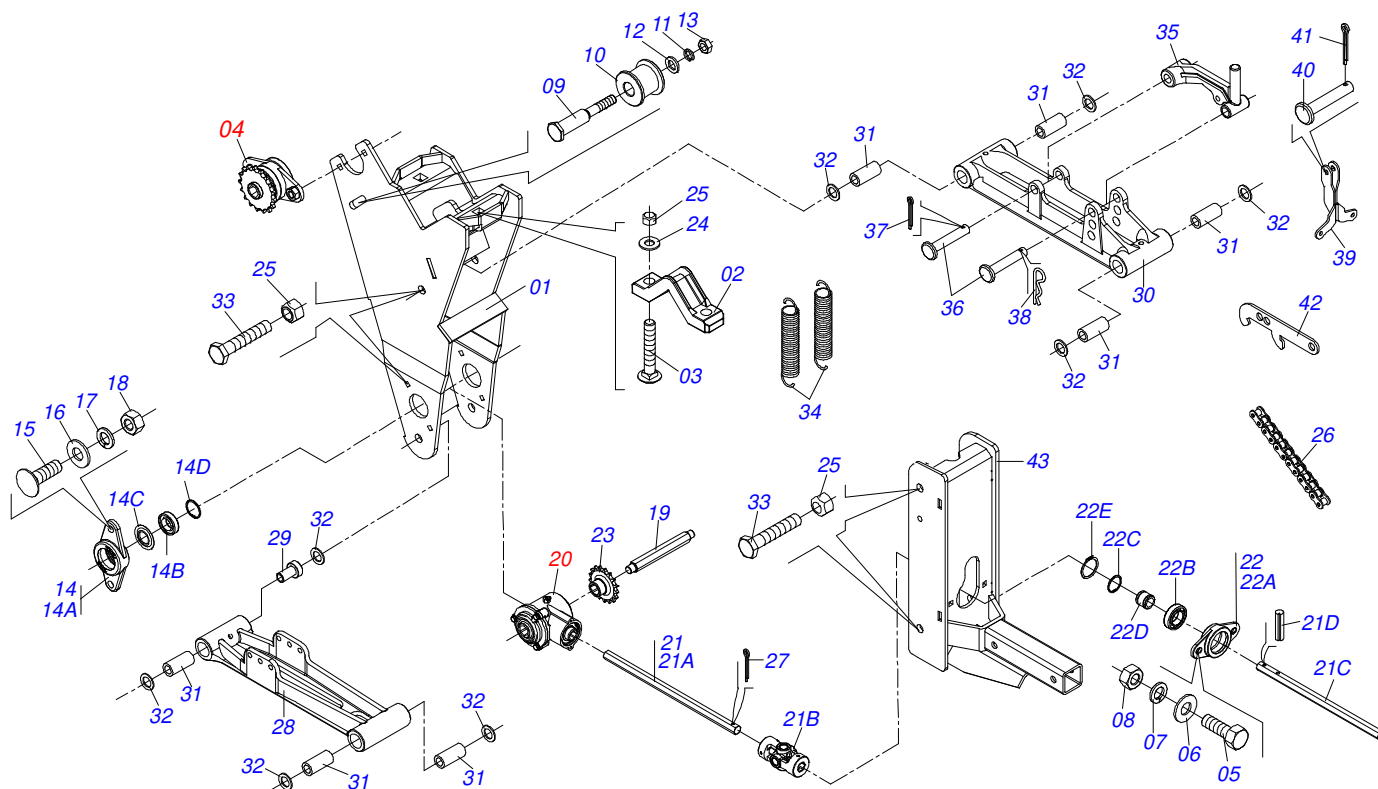

SHORT SEED ROW FRONT

Item	Code	Description	See page	QT
001	0521064653	RIGH SEED ROW SUPPORT FRONT		01
002	0502010175	HITCH CLAMP		01
003	0503016460	5/8" X 4.1/2" BOLT		02
004	0501052769	BEARING WITH 17Z GEAR	31	01
005	0503010365	NUT		02
006	0501010694	FLAT WASHER		02
007	0503010179	LOCK WASHER		02
008	0503010337	5/16" NUT		02
009	0531019479	AXLE CHAIN GEAR		01
010	0541016454	PULLEY		01
011	0503010019	1/2" SPRING WASHER		01
012	0521014188	FLAT WASHER		02
013	0503010060	1/2" NUT		01
014	0511054635	BEARING AXLE BODY		02
015	0503011953	5/16" X 1" BOLT		04
016	0501010694	FLAT WASHER		04
017	0503010179	LOCK WASHER		04
018	0503010337	5/16" NUT		04
019	0561014904	TRANSMISSION AXLE FRAME LINE		01
020	0511054884	TRANSMISSION BOX	32	01
021	0501059326	UNIVERSAL JOINT AXLE		01
022	0501059363	5/8" HEX AXLE BEARING		01
023	0503010365	NUT		02
024	0501010694	FLAT WASHER		02
025	0503010179	LOCK WASHER		02
026	0503010337	5/16" NUT		02
027	0503010362	1/8 X 1.1/4 COTTERPIN		01
028	0502012666	SEED ROW LOWER ARM		01
029	0561015858	SPACER LOWER SLEEVE		01
030	0502012350	SEED ROW UPPER ARM		01
031	0531015151	0.6" X 1" X 2.4" SLEEVE		08