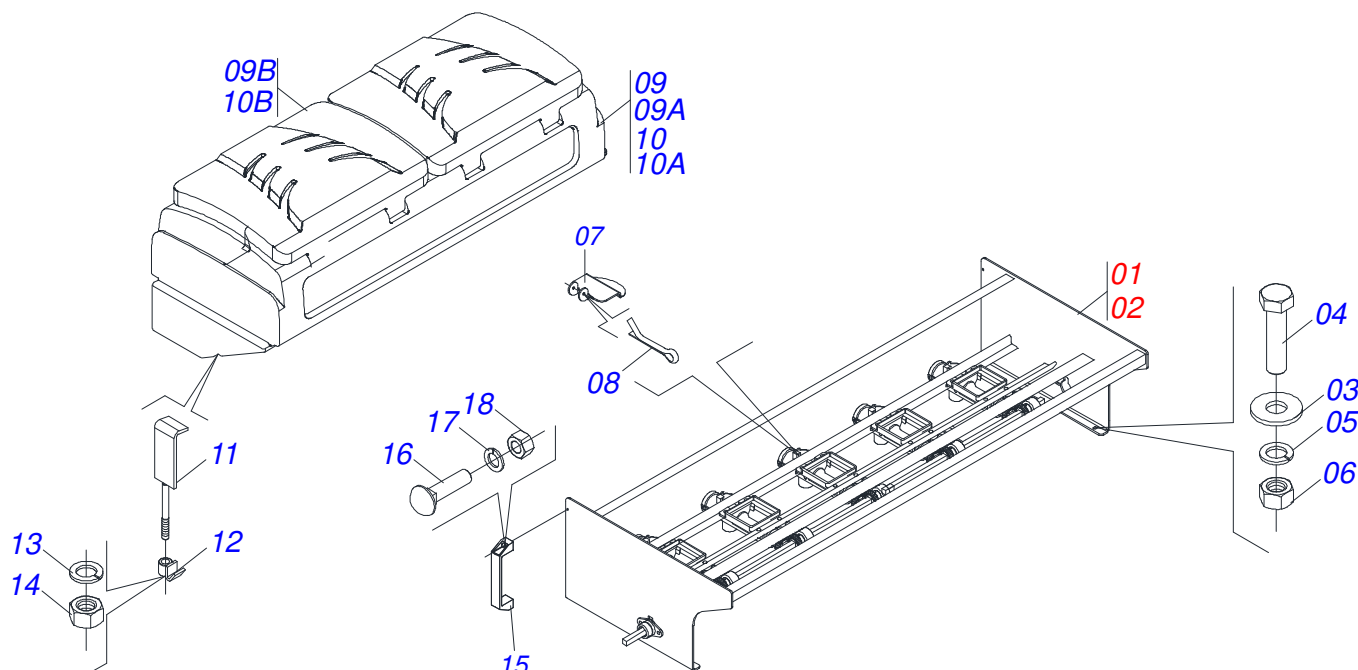

FERTILIZER BOX ASSEMBLY

Item	Code	Description	See page	QT
001	0501059656	FERTILIZER SUPORT RIGHT BOX	12	01
002	0501059657	FERTILIZER SUPORT LEFT BOX	13	01
003	0501010984	FLAT WASHER 10,50 X 27 X 3,00 ZN		16
004	0503010849	3/8" X 1-1/2" BOLT		08
005	0503010025	3/8" SPRING WASHER		08
006	0503010026	3/8" NUT		08
007	0571010590	FERTILIZER SIDE COVER		10
008	0503010362	1/8 X 1.1/4 COTTERPIN		10
009	0503060640	COVER BOX RIGHT FERTILIZER		01
009A	0503031954	SILO RIGHT FERTILIZER		01
009B	0503031956	FERTILIZER HOPPER LID		02
010	0503060641	LEFT FERTILIZER HOPPER WITH LID		01
010A	0503031955	LEFT FERTILIZER HOPPER		01
010B	0503031956	FERTILIZER HOPPER LID		02
011	0511062099	FERTILIZER BEAM CLAMP		04
012	0511061886	FERTILIZER BEAM LOCK		04
013	0503010019	1/2" SPRING WASHER		04
014	0503010060	1/2" NUT		04
015	0503011957	NYLON LUG		02
016	0503010371	5/16" X 1" BOLT		04
017	0503010179	LOCK WASHER		04
018	0503010337	5/16" NUT		04