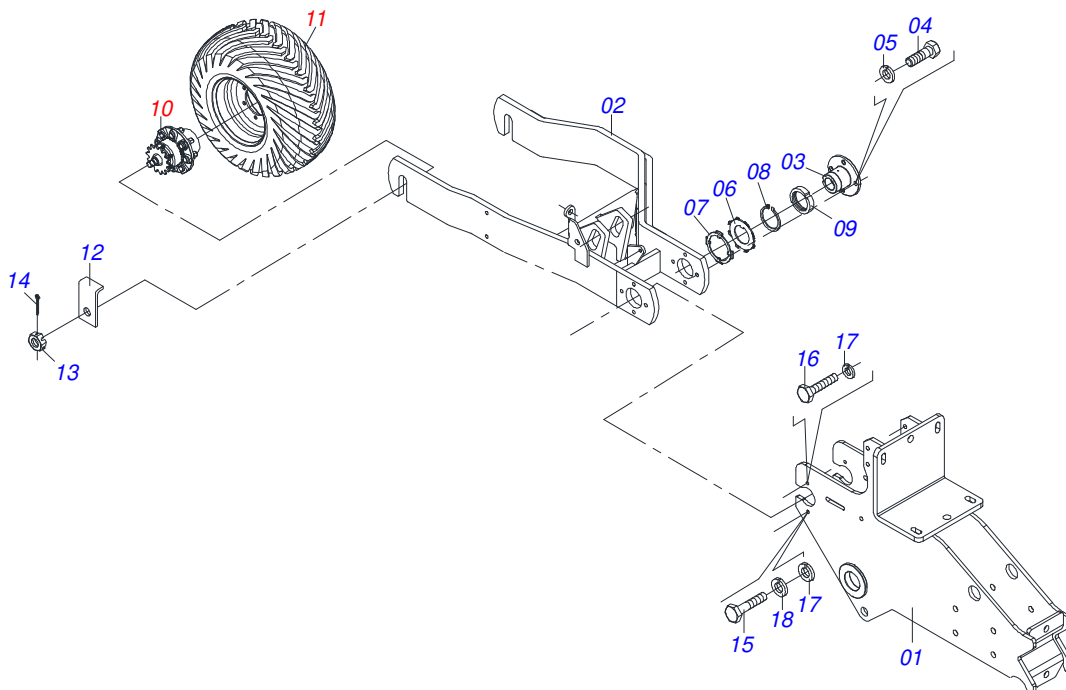

Item	Code	Description	See page	QT
001	0511065423	WHEEL SUPPORT		01
002	0521061337	RIGHT WHEEL FORK		01
003	0501110625	BEARING ARTICULATION WHEEL		02
004	0503013232	1/2' BOLT		08
005	0503010019	1/2" SPRING WASHER		08
006	0561013021	BEARING INNER LOK		02
007	0561013022	BEARING EXTERNAL LOCK		02
008	0503010398	501082 CLAMPING RING (FOR AXLE)		02
009	0561013020	KM 12 NUT		02
010	0501059655	HUB CARRYING-WHEELS	5	01
011	0521052339	400/60 X 15,5-14L RODA		01
012	0531015109	WHEEL AXLE LOCK		02
013	0503011052	1.1/4" X 0.77" CASTLE NUT		02
014	0503010523	1/4" X 2" COTTERPIN		02
015	0503010834	1/2 X 1 BOLT		03
016	0503010395	1/2" X 1-1/4" BOLT		01
017	0503010019	1/2" SPRING WASHER		04
018	0503010180	7/16" SPRING WASHER		01