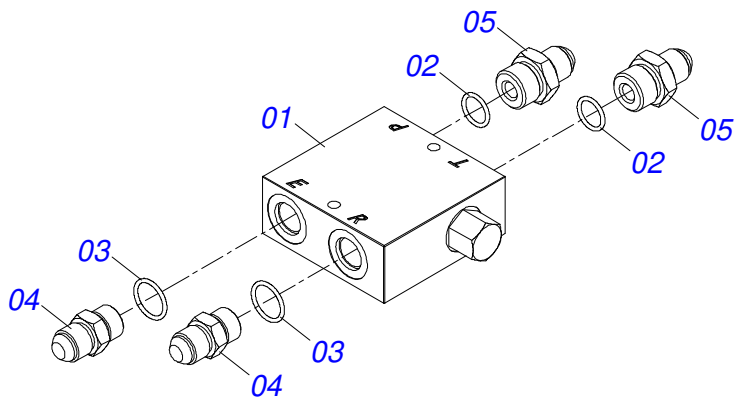

BLOCK FLOW LIMITER

Item	Code	Description	See page	QT
01	0503014953	LIMITING FLOW PACK		01
02	0503010045	O'RING		02
03	0503011109	2-119 N 3006-9B O'RING		02
04	0501010590	NIPPLE		02
05	0571013917	7/8"NF X 1.1/16 UNF NIPPLE		02