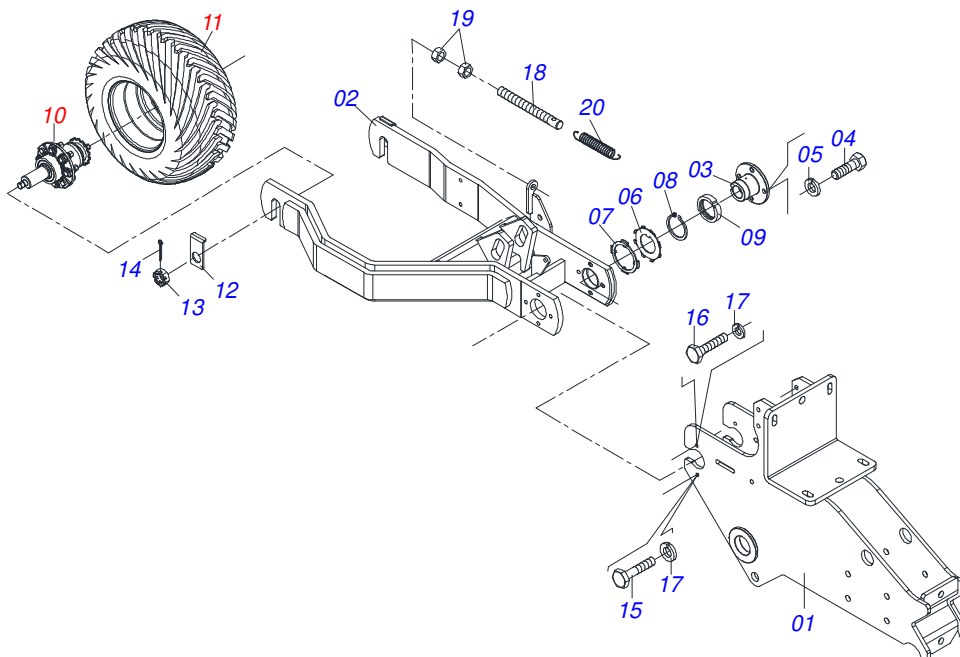

Item	Code	Description	See page	QT
001	0511065423	WHEEL SUPPORT		01
002	0521061338	LEFT WHEEL FORK		01
003	0501110625	BEARING ARTICULATION WHEEL		02
004	0503013232	1/2" BOLT		08
005	0503010019	1/2" SPRING WASHER		08
006	0561013021	BEARING INNER LOK		02
007	0561013022	BEARING EXTERNAL LOCK		02
008	0503010398	501082 CLAMPING RING (FOR AXLE)		02
009	0561013020	KM 12 NUT		02
010	0501059655	HUB CARRYING-WHEELS	5	01
011	0521052340	WHEEL AND TIRE ASSY		01
012	0531015109	WHEEL AXLE LOCK		02
013	0503011052	1.1/4" X 0.77" CASTLE NUT		02
014	0503010523	1/4" X 2" COTTERPIN		02
015	0503010834	1/2 X 1 BOLT		03
016	0503010395	1/2" X 1-1/4" BOLT		01
017	0503010019	1/2" SPRING WASHER		04
018	0501013491	5/8" TENSIONER SPRING		01
019	0503010013	5/8" NUT		02
020	0503031103	0.9" X 4.1" X 0.1" TRACTION SPRING		01