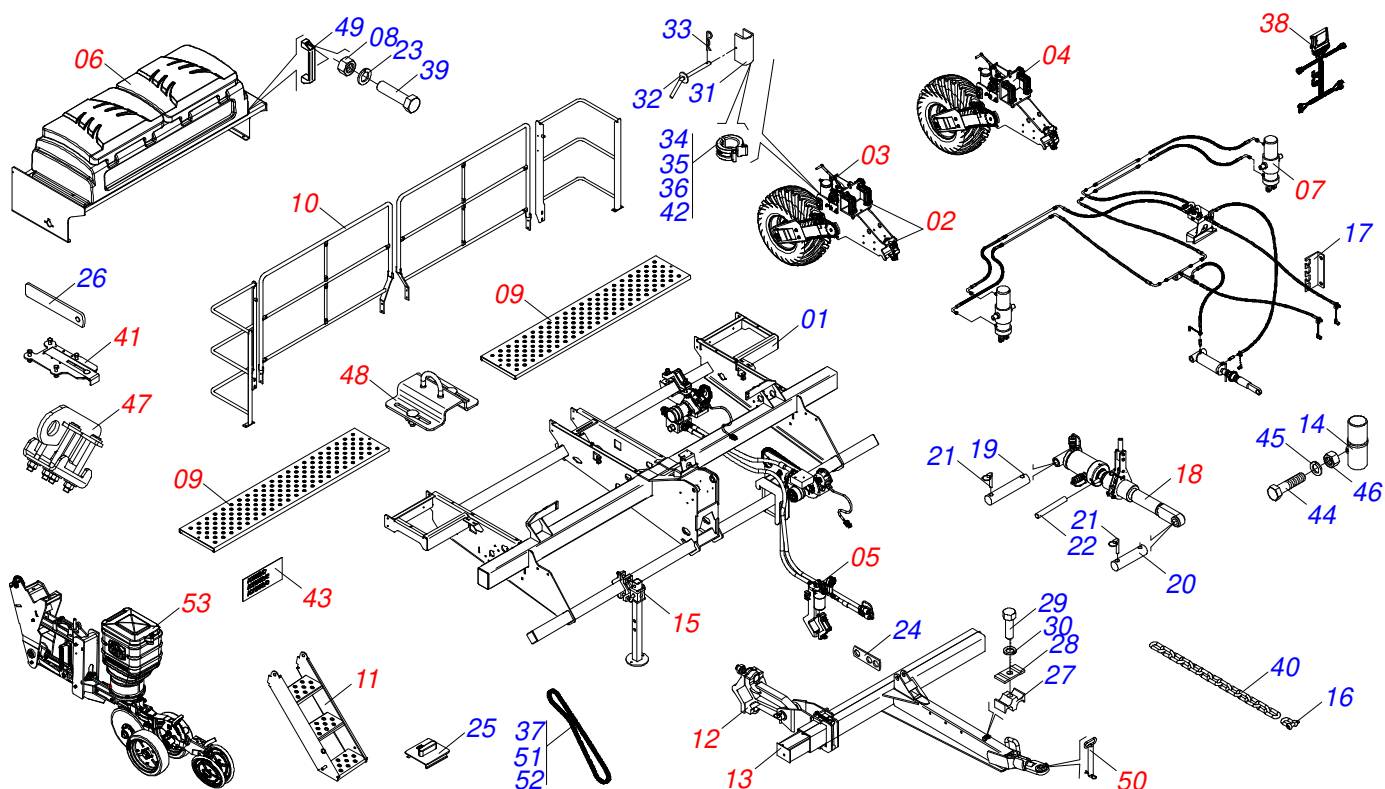

INDEX

0511053826	SEMI-ASSEMBLED LONG FERTILIZER LINE	56
------------	-------------------------------------	-------	----

ASSY FRAME

Item	Code	Description	See page	QT
01	0521061323	FRAME		01
02	0511053887	WHEEL FIXING ASSY	2	01
03	0511051682	SPEC HUB AND SPINDLE WITHOUT TRANSM	3	01
04	0511051683	NO TRANSMISSION WHEELED LEFT SET	4	01
05	0511051577	CONJ APT ASSY	6	01
06	0511053892	FERTILIZER BOX ASSEMBLY	11	01
07	0511053911	SET HIDRAULICO	16	01
08	0503010337	5/16" NUT		04
09	0511053891	PLATFORM ASSEMBLY	23	01
10	0511053889	HANDRAIL ASSEMBLE	24	01
11	0511053890	HANDRAIL ASSEMBLE	25	01
12	0511053085	ASSY FIXER HEADER	26	01
13	0511043100	DRAWBAR ASSY	27	01
14	0503060100	OPERATOR'S MANUAL STORAGE TUBE		01
15	0511058191	REST ASSY	28	02
16	0503014321	CABLE STEEL SHACKLE		02
17	0541014576	HOSE FIXER ASSY		01
18	0501055579	DRAWBAR ESTABILIZER		01
19	0521018532	1.4" X 12" COUPLING SHAFT		01
20	0521018531	1.4" X 4.5" COUPLING SHAFT		01
21	0503030085	LOCK PIN		02
22	0521018501	TURNBUCKLE LEVER		01
23	0503010179	LOCK WASHER		04
24	0561019087	DRAWBAR TRANSPORT LOCK		01
25	0503032624	FERTILIZER HOPPER GUTTER		06
26	0511015627	SEED DISC LEVER		01
27	0502012702	BODY SUPPORT CLAMP		03
28	0531011180	UPPER BODY CLIP		01
29	0503012555	SCREW 7/16 UNC X 2 CS RT G.7 ZN		04
30	0503010180	7/16" SPRING WASHER		04
31	0521013022	TRANSPORT LOCK		02