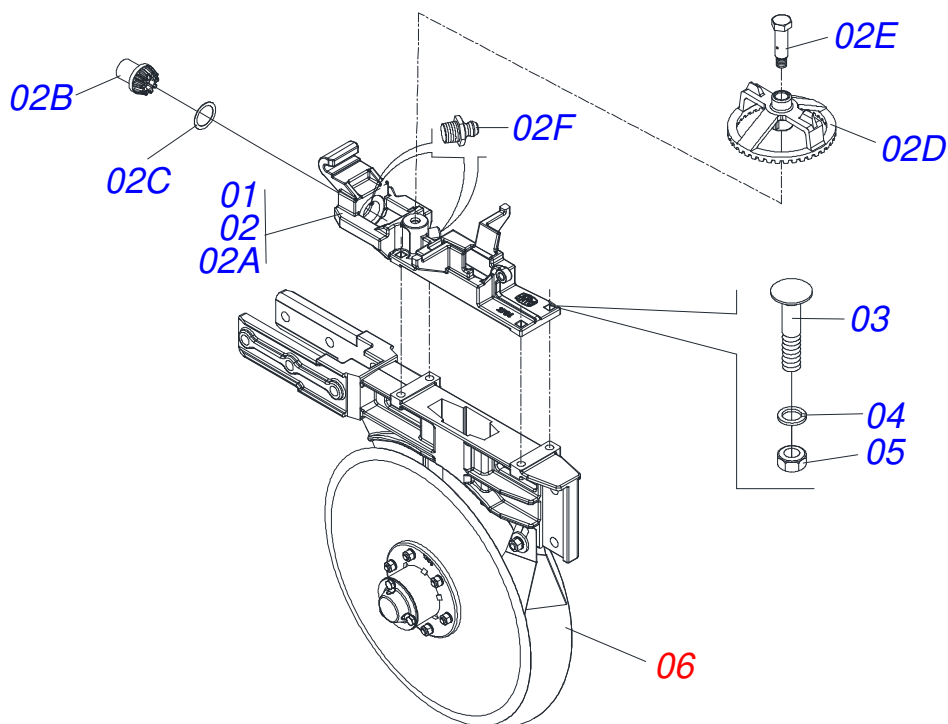

Item	Code	Description	See page	QT
01	0511052320	REAR LEFT ROW SEED TITANIUM	37	01
02	0511051888	FIXING BASE SYSTEM SYSTEM TITANIUM ASSY 5/8		01
02A	0502012704	BASE FIXING SYSTEM		01
02B	0502012639	12Z LOWER CONICAL GEAR		01
02C	0501013354	FLAT WASHER		01
02D	0502011418	40Z CONICAL GEAR		01
02E	0511018700	AXLE		01
02F	0503010002	1800 GREASE FITTING		02
03	0503015920	3/8" UNC X 1.3/4" BOLT		04
04	0503011443	3/8" SPRING WASHER		04
05	0503010026	3/8" NUT		04
06	0501059632	DDD SEED 15X15 LEFT		01