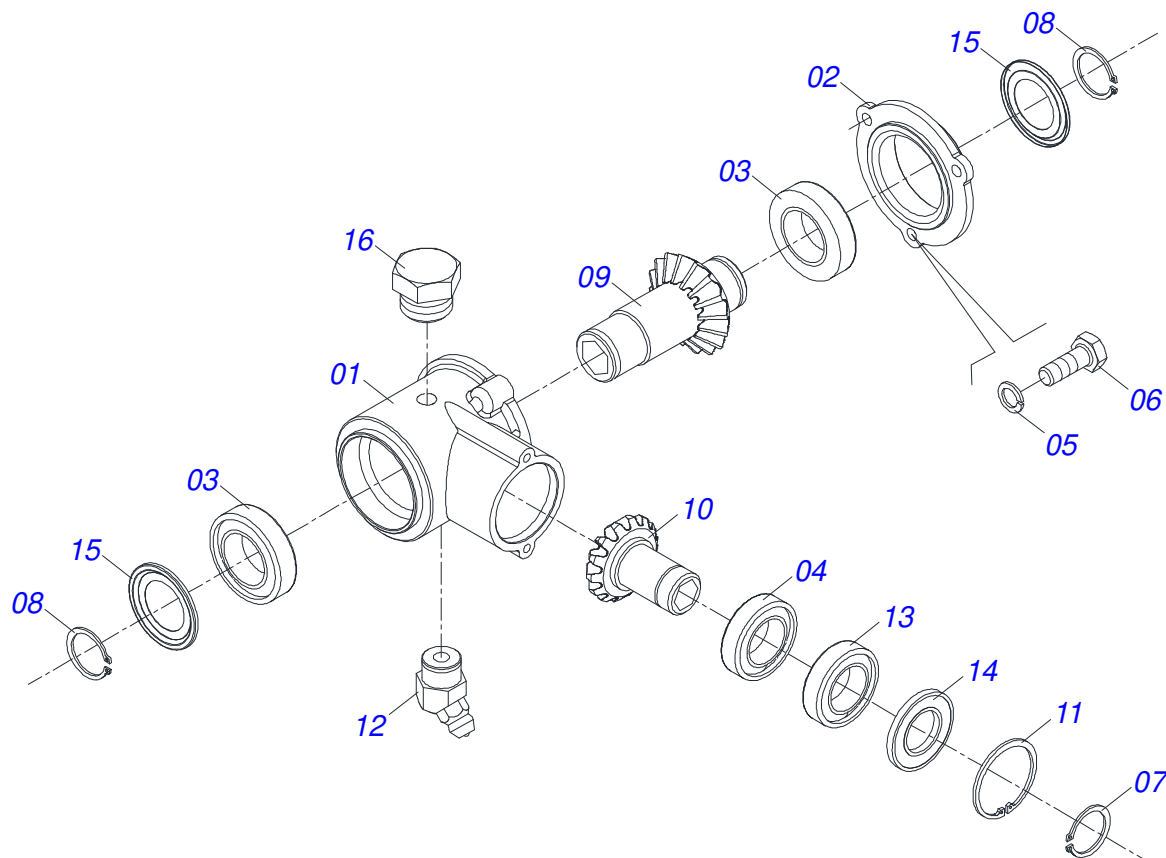

Item	Code	Description	See page	QT
01	0502012465	TRANSMISSION HUB		01
02	0502012464	HOPPER TRANSMISSION COVER		01
03	0503016995	6006 BALL BEARING		02
04	0503015895	6005 Z BALL BEARING		01
05	0503010143	1/4" SPRING WASHER		03
06	0503011378	M6X1X16 C S 8.8 ZN BOLT		03
07	0503010406	501025 CLAMPING RING (FOR AXLE)		01
08	0503010707	501030 CLAMPING RING (FOR AXLE)		02
09	0502040856	CONICAL GEAR		01
10	0502040857	CONICAL GEAR		01
11	0503011105	SEAL RING		01
12	0503010003	1845 GREASE FITTING		01
13	0503011409	6005 Z BALL BEARING		01
14	0503017008	SEAL RING		01
15	0503017007	SEAL RING		02
16	0511017907	1/8" BSPT X 6 PLUG		01