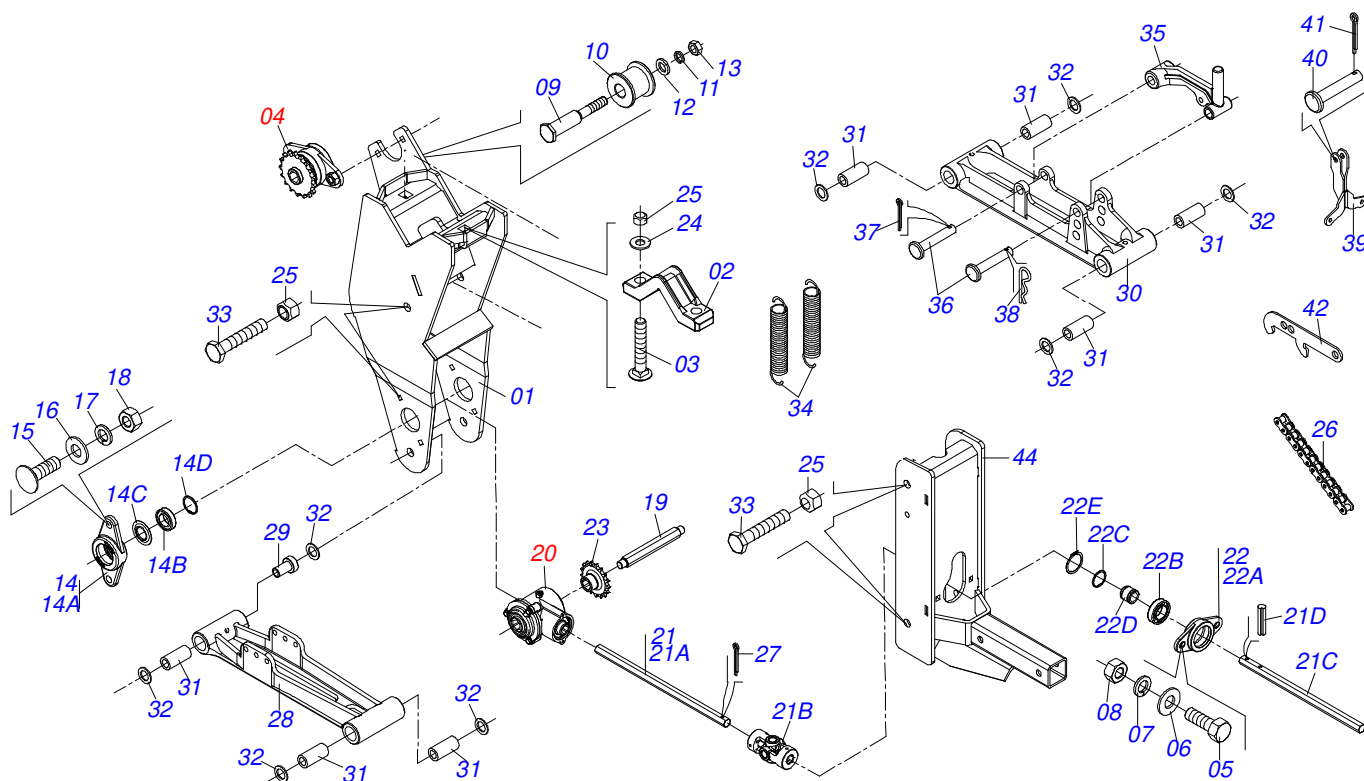

DRAWBAR ASSY

Item	Code	Description	See page	QT
001	0511065905	DRAWBAR COP-CE		01
002	0501069632	TRACTOR HITCH		01
003	0521010681	BUSHING COUPLING BODY		01
004	0521010639	COUPLING SHAFT		01
005	0503010571	1/4" X 1.1/2 COTTERPIN		01
006	0503030012	HITCH PIN CLIP		02
007	0503010002	1800 GREASE FITTING		01
008	0511043137	TOOLS BOX ASSY		02
008A	0511065471	BOX OF TOOLS		01
008B	0503010293	CLAMP KNOB		01
008C	0503011334	BOLT 3/8 UNC X 3/4 CS G.5 ZN		01
008D	0503011443	3/8" SPRING WASHER		01

REST ASSY

Item	Code	Description	See page	QT
01	0502011530	SUPPORT	02	02
02	0502010175	HITCH CLAMP	02	02
03	0501011543	5/8" X 4" BOLT	04	04
04	0503012412	5/8 UNC SELF LOCKING NUT	04	04
05	0501069951	PLOUGH SUPPORT	04	04
06	0501011075	PIN	02	02
07	0503030012	HITCH PIN CLIP	02	02

Item	Code	Description	See page	QT
001	0521064653	RIGTH SEED ROW SUPPORT FRONT		01
002	0502010175	HITCH CLAMP		01
003	0503016460	5/8" X 4.1/2" BOLT		02
004	0501052769	BEARING WITH 17Z GEAR	31	01
005	0503010365	NUT		02
006	0501010694	FLAT WASHER		02
007	0503010179	LOCK WASHER		02
008	0503010337	5/16" NUT		02
009	0531019479	AXLE CHAIN GEAR		01
010	0541016454	PULLEY		01
011	0503010019	1/2" SPRING WASHER		01
012	0521014188	FLAT WASHER		02
013	0503010060	1/2" NUT		01
014	0511054635	BEARING AXLE BODY		02
014A	0502012718	BEARIN BODY		01
014B	0503012882	BEARING		01
014C	0503017011	SEAL RING		01
014D	0503011945	503050 CLAMPING RING (FOR AXLE)		01
015	0503011953	5/16" X 1" BOLT		04
016	0501010694	FLAT WASHER		04
017	0503010179	LOCK WASHER		04
018	0503010337	5/16" NUT		04
019	0561014904	TRANSMISSION AXLE FRAME LINE		01
020	0511054884	TRANSMISSION BOX	32	01
021	0501059327	UNIVERSAL JOINT AXLE		01
021A	0561014794	350 AXLE HEX		01
021B	0501056296	UNIVERSAL JOINT		01
021C	0561016631	HEX AXLE		01
021D	0503011855	0.2" X 1.8" SPRING PIN		02
022	0501059363	5/8" HEX AXLE BEARING		01
022A	0502011697	BEARING OF THE GEAR BOX		01