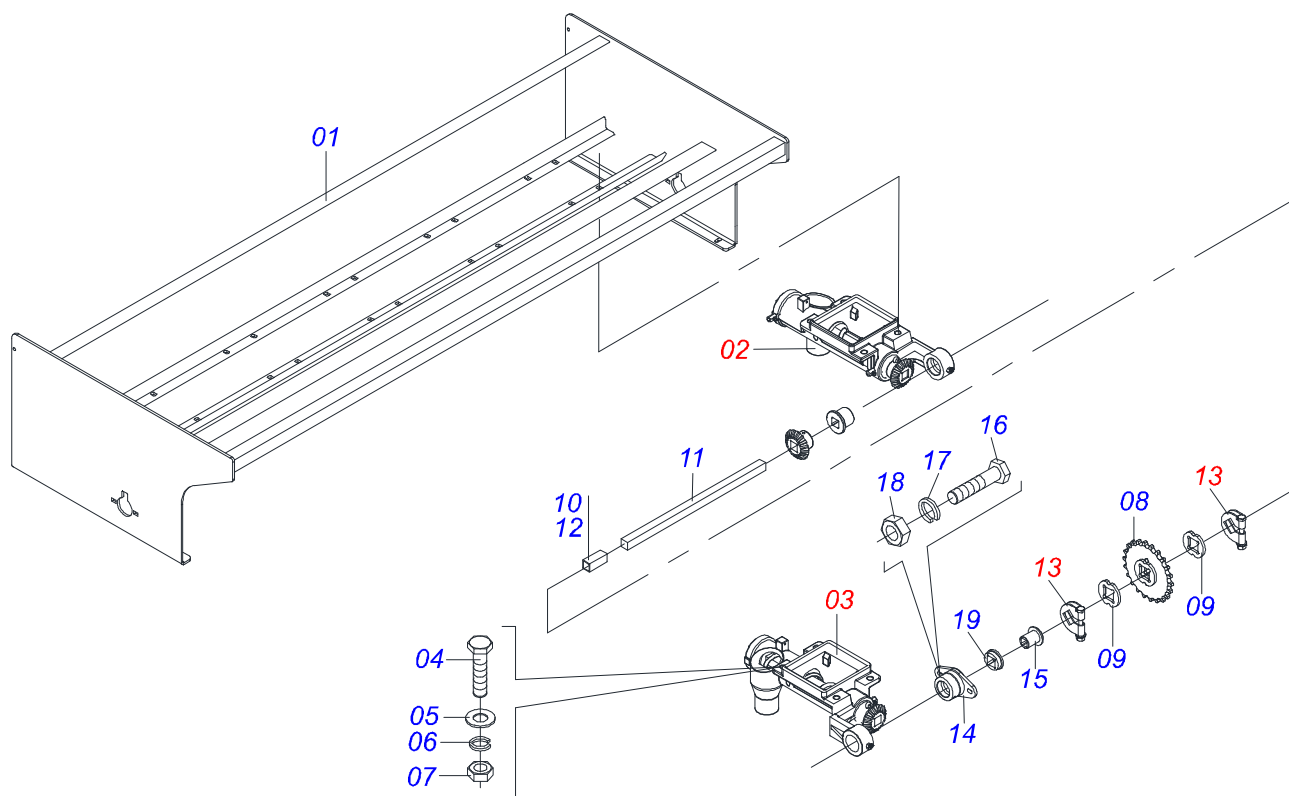

Item	Code	Description	See page	QT
01	0521061325	FERTILIZER SUPORT LEFT BOX		01
02	0511051558	LEFT SIDE FERTILIZER DISTRIBUTOR	14	03
03	0511051535	RIGHT SIDE FERTILIZER DISTRIBUTOR	15	02
04	0503010751	C3/8" X 1.1/4" HEX BOLT G.5		20
05	0501010984	FLAT WASHER 10,50 X 27 X 3,00 ZN		20
06	0503011443	3/8" SPRING WASHER		20
07	0503010026	3/8" NUT		20
08	0511061759	22Z P12,70 FQ 3/4" GEAR		01
09	0521014167	CONE LOCK		02
10	0551018055	22,65 X 60 SLEEVE		01
11	0511010866	RIGHT AXLE		01
12	0551018055	22,65 X 60 SLEEVE		01
13	0501053788	3/4 SQUARE AXLE FASTENER		02
14	0501110392	HOPPER SUPPORT BEARING		01
15	0521012485	GEAR BOX BEARING AGRICUTURAL		01
16	0503010363	5/16" X 1" BOLT		02
17	0503011444	SPRING WASHER		02
18	0503010337	5/16" NUT		02
19	0503030303	SUPPORT WASHER		01