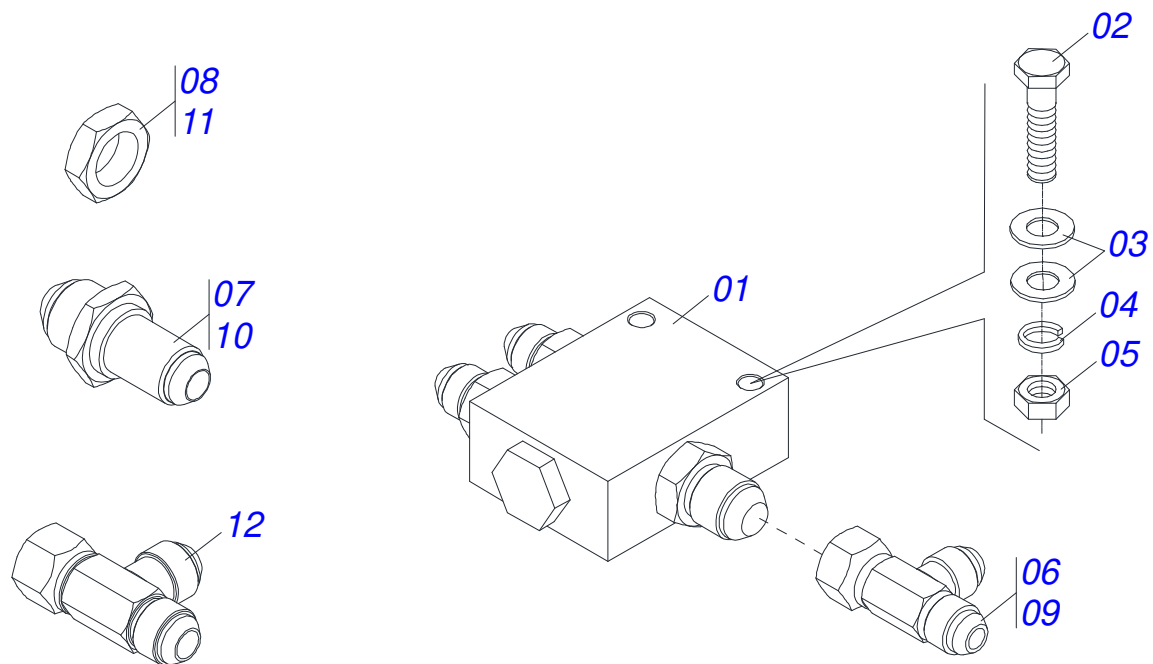

FLUXO DIVIDER VALVE FIXING ASSEMBLY

Item	Code	Description	See page	QT
001	0501054452	FLOW DIVIDING VALVE	01	
002	0503010373	SCREW 1/4 UNC X 2 CS G.2 ZN	02	
003	0501010694	FLAT WASHER	04	
004	0503010143	1/4" SPRING WASHER	02	
005	0503010144	1/4" NUT	02	
006	0503011968	3/4" 8R6X-S T ADAPTER WITH SWIVEL NUT	01	
007	0541012166	NIPPLE 3/4" UNF X 7/8"	01	
008	0511018387	3/4" X 0,3 ADJUSTMENT VALVE NUT	01	
009	0503011968	3/4" 8R6X-S T ADAPTER WITH SWIVEL NUT	01	
010	0541012166	NIPPLE 3/4" UNF X 7/8"	01	
011	0511018387	3/4" X 0,3 ADJUSTMENT VALVE NUT	01	
012	0503012341	T 7/8" ADAPOR GIRAT NUT	01