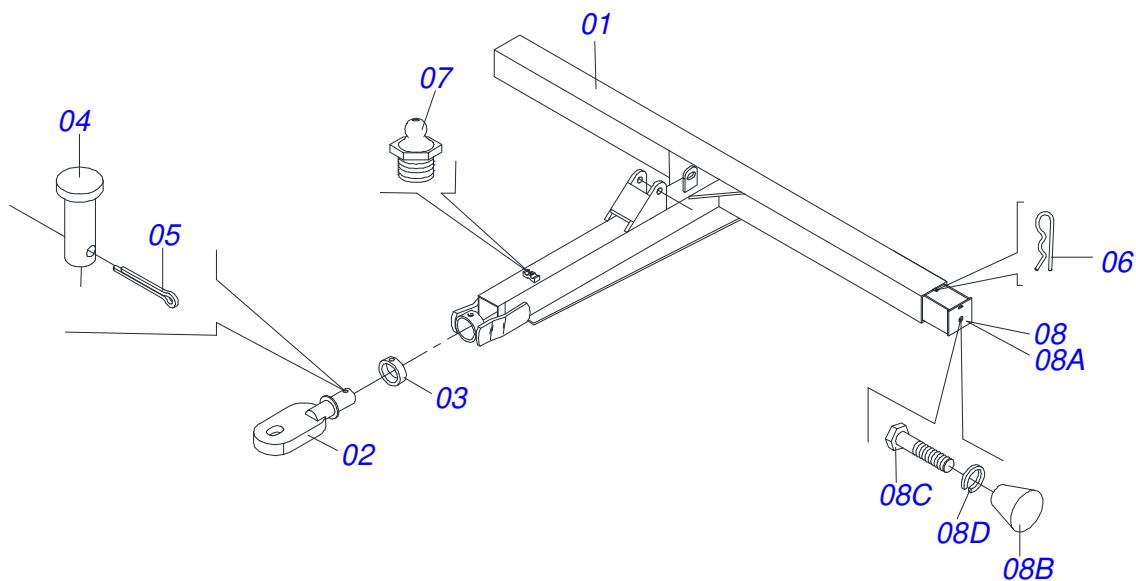

DRAWBAR ASSY

Item	Code	Description	See page	QT
001	0511065905	DRAWBAR COP-CE		01
002	0501069632	TRACTOR HITCH		01
003	0521010681	BUSHING COUPLING BODY		01
004	0521010639	COUPLING SHAFT		01
005	0503010571	1/4" X 1.1/2 COTTERPIN		01
006	0503030012	HITCH PIN CLIP		02
007	0503010002	1800 GREASE FITTING		01
008	0511043137	TOOLS BOX ASSY		02
008A	0511065471	BOX OF TOOLS		01
008B	0503010293	CLAMP KNOB		01
008C	0503011334	BOLT 3/8 UNC X 3/4 CS G.5 ZN		01
008D	0503011443	3/8" SPRING WASHER		01