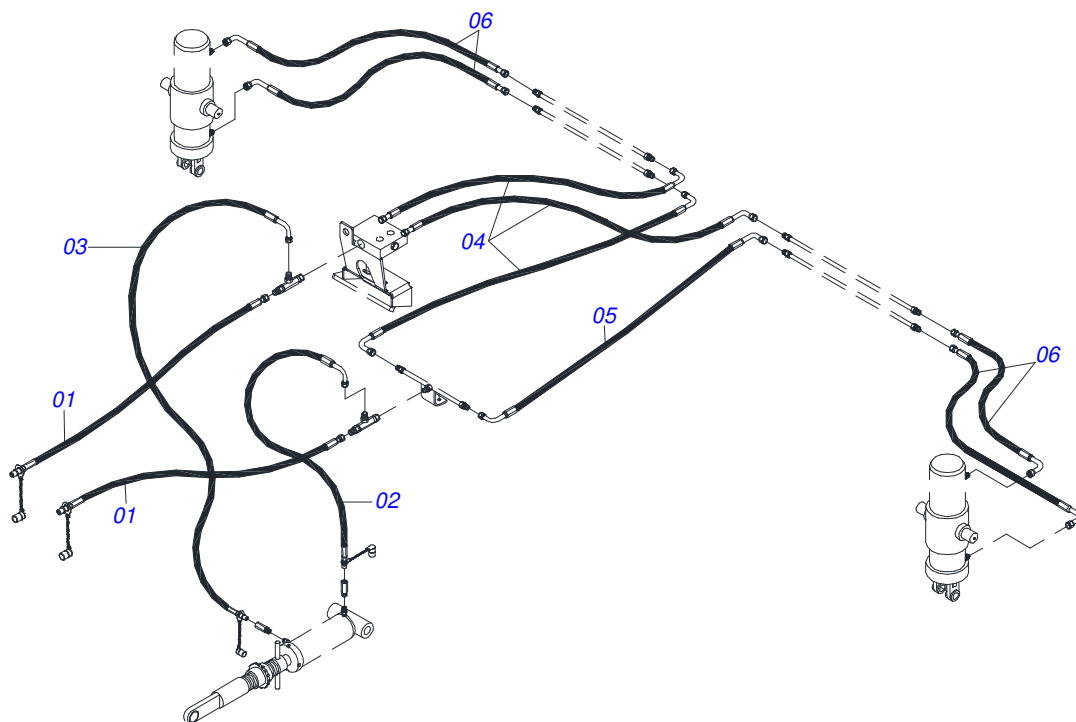

WHEELS HOSE ASSEMBLY

Item	Code	Description	See page	QT
01	0501080933	HOSE 1/2 X 4200 TR-TM		02
02	0501080116	TR-TM HOSE ASSY		01
03	0501080182	1/2" X 850 TR-TM HOSE ASSY		01
04	0501080396	3/8" X 45" HOSE		03
05	0501080687	3/8 X 1150 TC-TC HOSE ASSY		01
06	0501080054	3/8" X 17" TR-TC HOSE ASSY		04