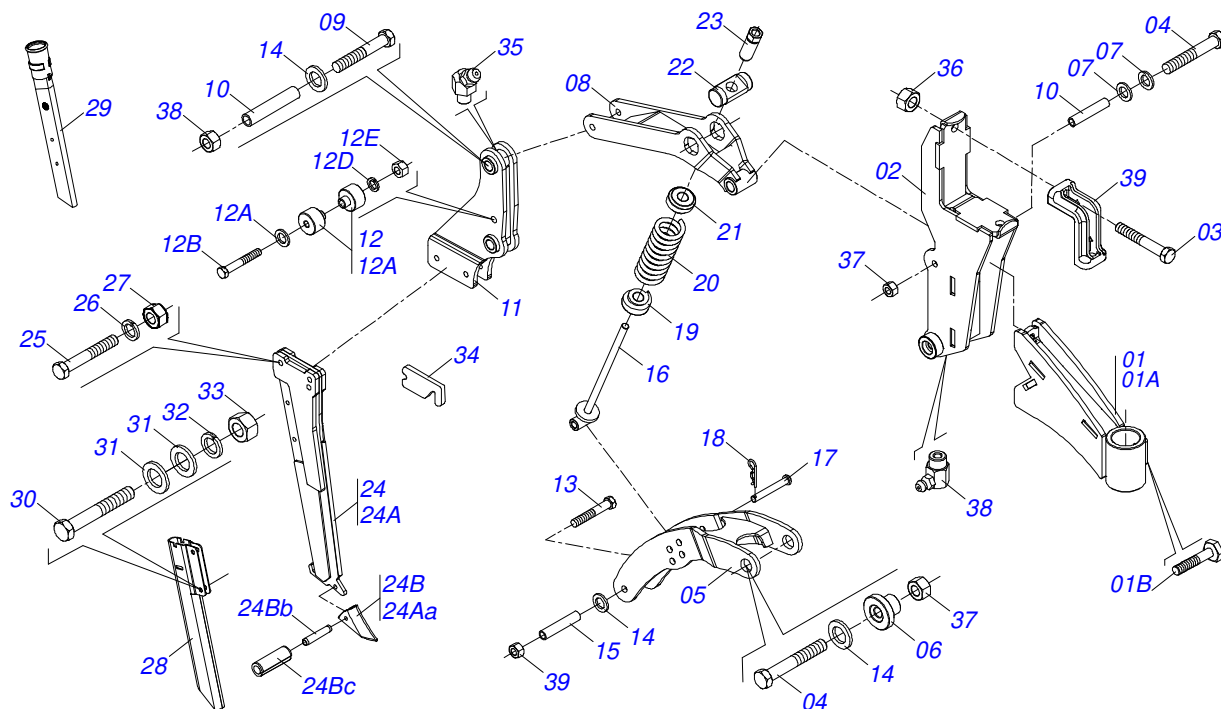

Item	Code	Description	See page	QT
001	0501059651	ROW SUPPORT SHORT		01
001A	0521061326	BLADE DISC AXLE SUPPORT		01
001B	0511016156	BOLT 5/8 UNC X1.1/2 CS PC G.5 ZN		02
002	0521063521	ROW FERTILIZER SUPPORT		01
003	0501010125	3/4" X 2-1/2" BOLT		02
004	0501013233	5/8" X 2-3/4" BOLT		02
005	0521063504	FERTILIZER ROW LOWER SUPPORT		01
006	0531019990	BLADE D ARM ARTIC SLEEVE		02
007	0511015098	FLAT WASHER		06
008	0511063862	FERTILIZER ROW UPPER SUPPORT		01
009	0501010163	5/8" X 4-1/2" BOLT		01
010	0531016207	0.6" X 1" X 2.8" SLEEVE		01
011	0511065837	FERTILIZER ROW REAR SUPPORT		01
012	0501059640	BEATER LINE SET FERTILIZER		01
012A	0561015611	BEATER SLEEVE		02
012B	0503011123	BOLT		01
012C	0501010984	FLAT WASHER 10,50 X 27 X 3,00 ZN		02
012D	0503010025	3/8" SPRING WASHER		01
012E	0503010026	3/8" NUT		01
013	0501010452	5/8" X 5" BOLT		02
014	0531016031	1/2" SPRING WASHER		04
015	0531016207	0.6" X 1" X 2.8" SLEEVE		02
016	0521063505	GUIDE SPRING LINE FERTILIZER		01
017	0521016057	COUP SHA OF THE CARRY-W SPRING GUI		01
018	0503030168	HITCH PIN CLIP		01
019	1902020393	SPRING UPPER SUPPORT		01
020	0503031450	2.7" X 9.2" X 0.03" SPRING		01
021	1902020393	SPRING UPPER SUPPORT		01
022	0521011158	SPRING LOCKNUT		01
023	0571012375	VARON REGULATOR SPINDLE		01
024	0501110640	SCARIFIER SPINDLE		01