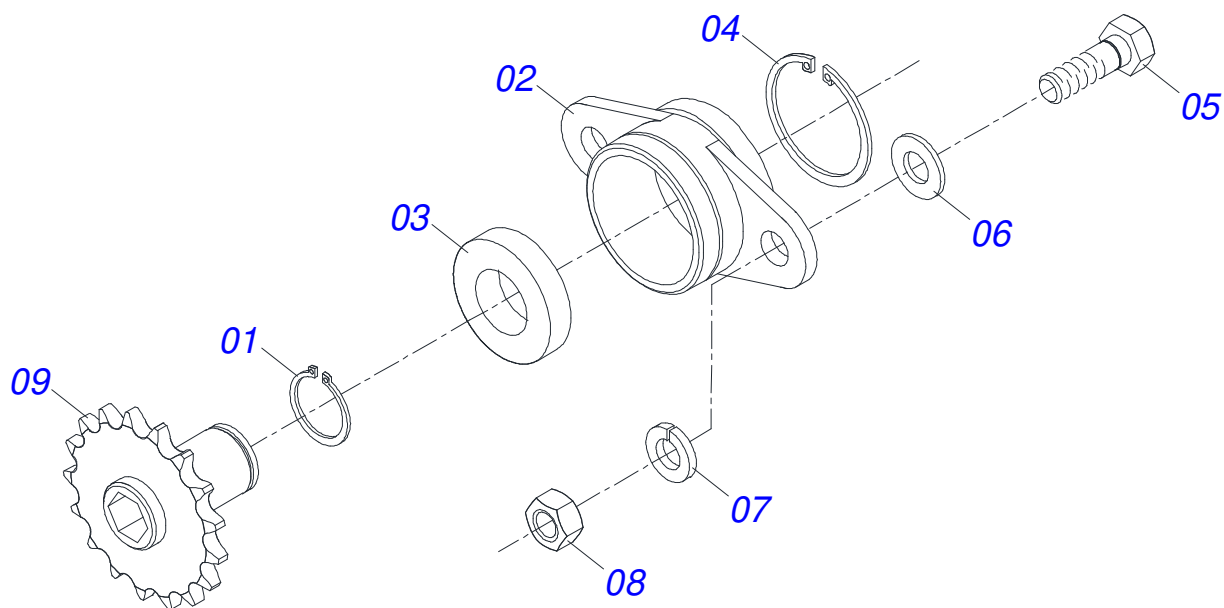

Item	Code	Description	See page	QT
01	0503010406	501025 CLAMPING RING (FOR AXLE)		01
02	0502011697	BEARING OF THE GEAR BOX		01
03	0503011410	ROLLER BEARING		01
04	0503011105	SEAL RING		01
05	0503011953	5/16" X 1" BOLT		02
06	0501010694	FLAT WASHER		02
07	0503010179	LOCK WASHER		02
08	0503010337	5/16" NUT		02
09	0502012819	17Z GEAR WITH HEX HOLE		01