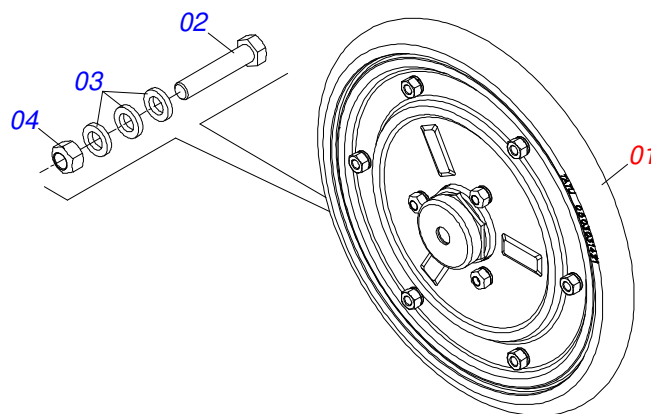

Item	Code	Description	See page	QT
01	0501052908	COMPACTOR WHEEL WITH BEARING	49	01
02	0503016863	BOLT 1/2 UNF X 4 CS R/ LEFT		01
03	0521014508	FLAT WASHER		03
04	0503016864	LH 1/2" LOCK NUT		01