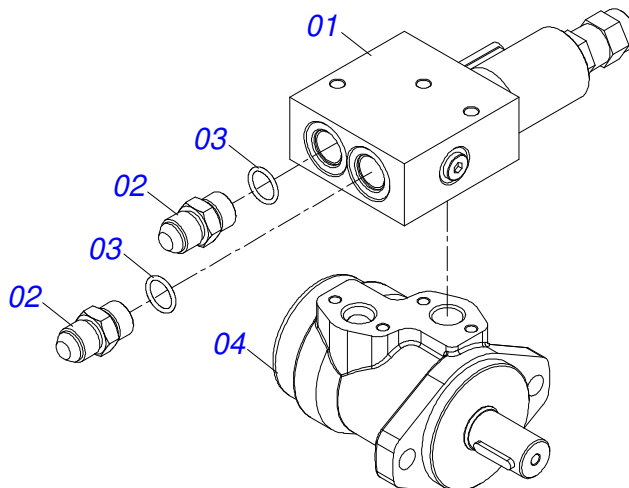

Item	Code	Description	See page	QT
01	0503016037	VALVE		01
02	0501010590	NIPPLE		02
03	0503010045	O'RING		02
04	0503016055	MOTOR HYDRAULIC PARKER OMP 80 ISOBUS		01