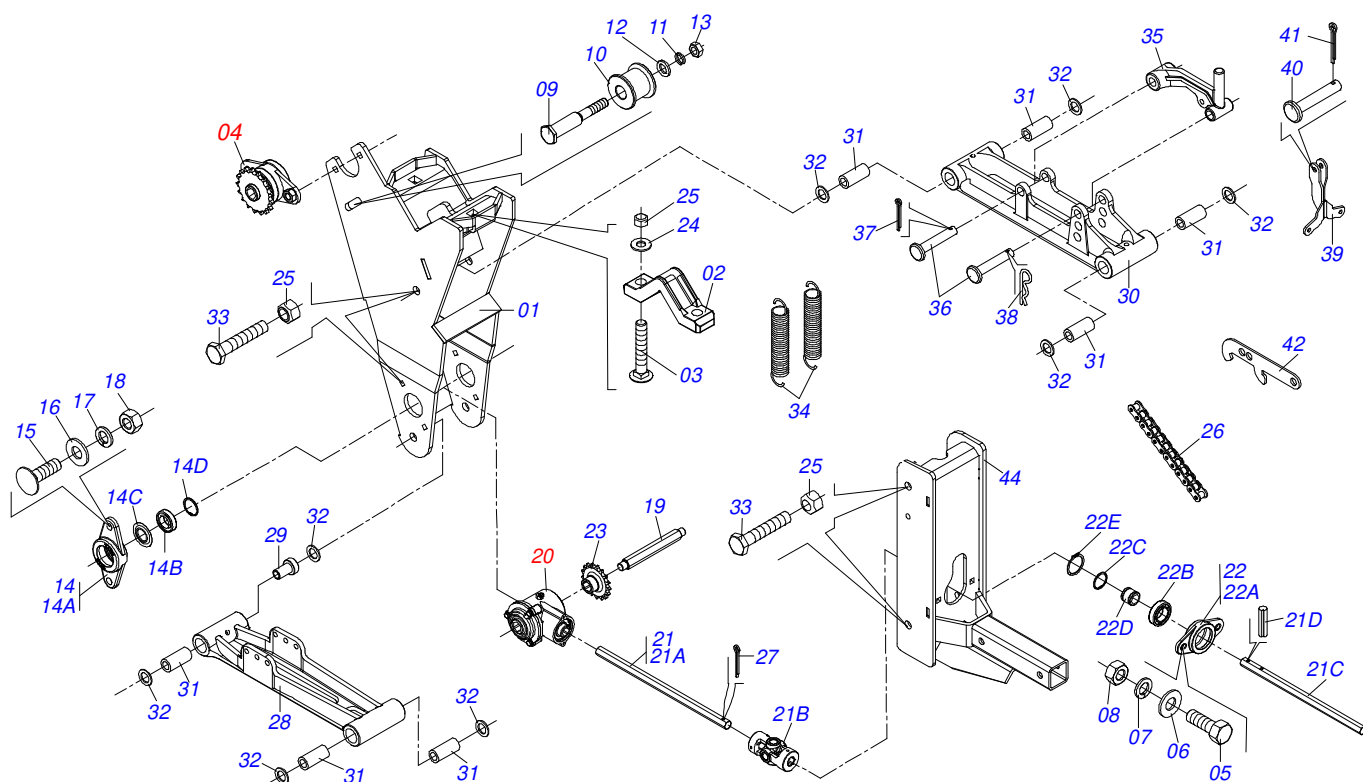

Item	Code	Description	See page	QT
001	0521064651	LEFT SEED ROW SUPPORT FRONT		01
002	0502010175	HITCH CLAMP		01
003	0503016460	5/8" X 4.1/2" BOLT		02
004	0501052769	BEARING WITH 17Z GEAR	31	01
005	0503010365	NUT		02
006	0501010694	FLAT WASHER		02
007	0503010179	LOCK WASHER		02
008	0503010337	5/16" NUT		02
009	0531019479	AXLE CHAIN GEAR		01
010	0541016454	PULLEY		01
011	0503010019	1/2" SPRING WASHER		01
012	0521014188	FLAT WASHER		02
013	0503010060	1/2" NUT		01
014	0511054635	BEARING AXLE BODY		02
015	0503011953	5/16" X 1" BOLT		04
016	0501010694	FLAT WASHER		04
017	0503010179	LOCK WASHER		04
018	0503010337	5/16" NUT		04
019	0561014904	TRANSMISSION AXLE FRAME LINE		01
020	0511054884	TRANSMISSION BOX	32	01
021	0501059327	UNIVERSAL JOINT AXLE		01
022	0501059363	5/8" HEX AXLE BEARING		01
022A	0502011697	BEARING OF THE GEAR BOX		01
022B	0503011410	ROLLER BEARING		01
022C	0503011105	SEAL RING		01
022D	0561014911	AXLE SLEVE GUIDES HEX		01
022E	0503010406	501025 CLAMPING RING (FOR AXLE)		02
023	0502012782	17Z GEAR WITH HEX HOLE		01
024	0501012140	FLAT WASHER		02
025	0503012412	5/8 UNC SELF LOCKING NUT		02
026	0503013114	40-1 CHAIN X 89 LINK + MENDING		01