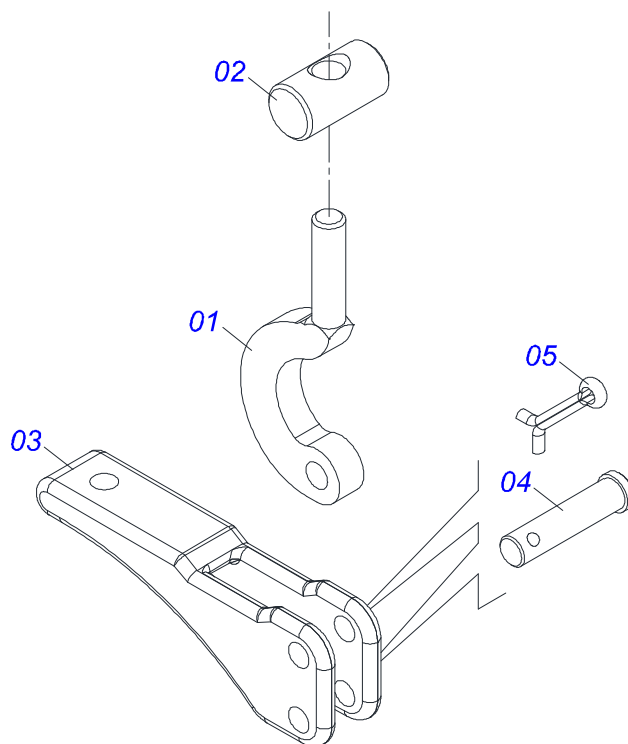

24" BLADE DISC ASSY

Item	Code	Description	See page	QT
01	0561015334	BLADE DISC AXLE ASSY		01
02	0521061328	SWIVEL BASE		01
03	0561015610	FLAT WASHER		01
04	0503010361	SPRING PIN		01
05	0503010756	0.2" X 2.4" SPRING PIN		01
06	0521062418	BLADE DISC FORK		01
07	0561015339	BLADE DISC AXLE ASSY		01
08	0503010010	1/4" X 2.1/2" COTTERPIN		01
09	0501069390	SPRING ROD		01
10	0561019515	COUPLING SHAFT		01
11	0503010571	1/4" X 1.1/2 COTTERPIN		01
12	0503031346	COMPRESSION SPRING		01
13	0561015400	BLADE DISC SPRING GUIDE		01
14	0503014018	1" NUT		01
15	0511050746	24" BLADE DISC ASSY		01
15A	0501057526	DISC HUB		01
15Aa	0502011478	DISC HUB		01
15Ab	0503011291	6209 BALL BEARING		02
15Ac	0503012106	00521-BR RETAINER		02
15Ad	0521012661	BLADE DISC AXLE HUB		01
15Ae	0502011477	BLADE DISC HOUSIG CP		02
15Af	0503010134	3/8" X 1" BOLT		08
15Ag	0503010002	1800 GREASE FITTING		01
15B	0603030044	24" X 0.2" FLAT PLAIN DISC		01
15C	0521011824	BLADE DISC FLANGE OUTER		01
15D	0503011172	BOLT 1/2 UNC X 2.1/2 C S G.5 ZN		08
15E	0503010060	1/2" NUT		16
15F	0501069637	AXLE NUT LOCK		02
15G	0521012664	FLAT WASHER		02
15H	0501010087	1.1/4" NUT		02
15I	0503010962	5/8" X 1-1/4" BOLT		02

24" BLADE DISC ASSY

0511048339

Item	Code	Description	See page	QT
15J	0503010027	5/8" SPRING WASHER		02

FAST CLOSING SET

Item	Code	Description	See page	QT
01	0571011803	PRISONER CLOSE FAST		01
02	0571011804	FAST BOLT ADJUSTMENT		01
03	0502012744	SPEED LOCK LEVER ASSY		01
04	0571014024	FAST BOLT GUIDE AXLE		02
05	0503010140	1/8" X 3/4" COTTERPIN		02