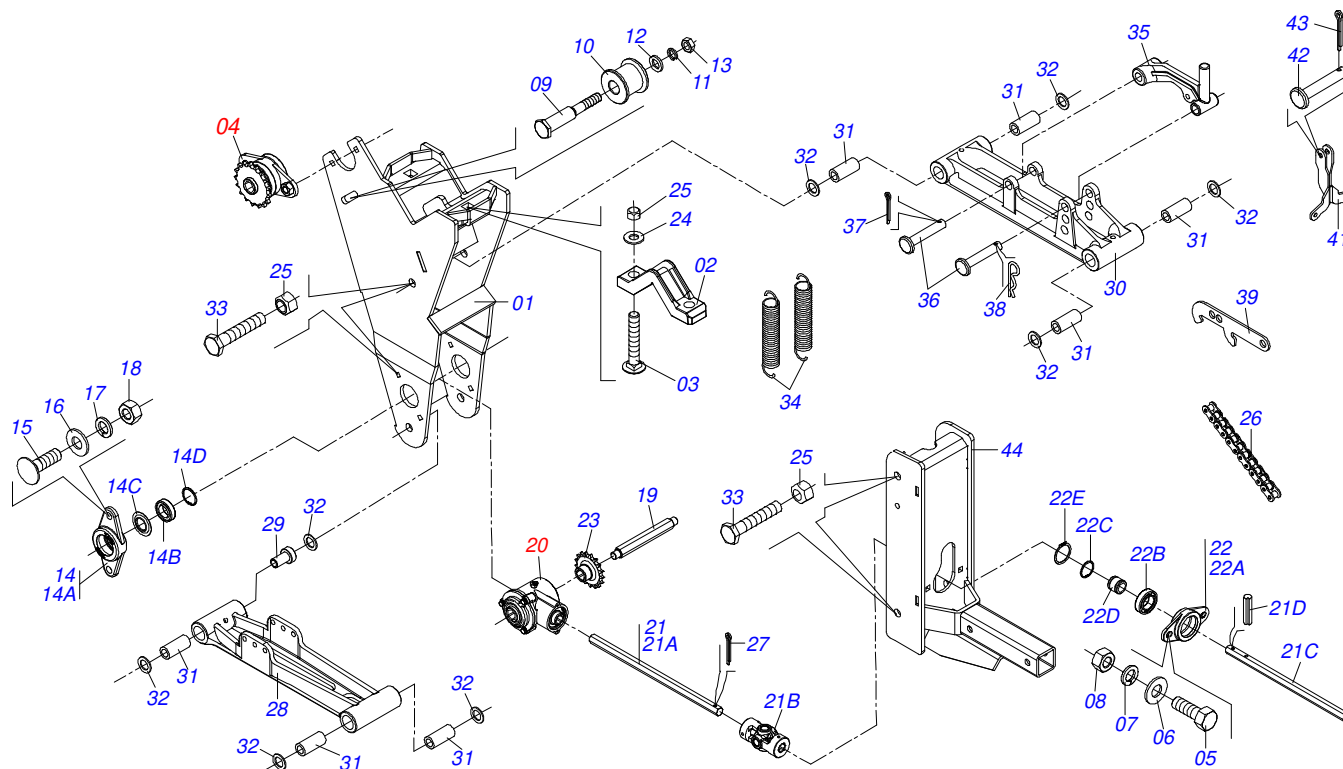

SHORT SEED ROW FRONT

Item	Code	Description	See page	QT
001	0521064651	LEFT SEED ROW SUPPORT FRONT		01
002	0502010175	HITCH CLAMP		01
003	0503016460	5/8" X 4.1/2" BOLT		02
004	0501052769	BEARING WITH 17Z GEAR	31	01
005	0503010365	NUT		02
006	0501010694	FLAT WASHER		02
007	0503010179	LOCK WASHER		02
008	0503010337	5/16" NUT		02
009	0531019479	AXLE CHAIN GEAR		01
010	0541016454	PULLEY		01
011	0503010019	1/2" SPRING WASHER		01
012	0521014188	FLAT WASHER		02
013	0503010060	1/2" NUT		01
014	0511054635	BEARING AXLE BODY		02
014A	0502012718	BEARIN BODY		01
014B	0503012882	BEARING		01
014C	0503017011	SEAL RING		01
014D	0503011945	503050 CLAMPING RING (FOR AXLE)		01
015	0503011953	5/16" X 1" BOLT		04
016	0501010694	FLAT WASHER		04
017	0503010179	LOCK WASHER		04
018	0503010337	5/16" NUT		04
019	0561014904	TRANSMISSION AXLE FRAME LINE		01
020	0511054884	TRANSMISSION BOX	32	01
021	0501059326	UNIVERSAL JOINT AXLE		01
021A	0561014794	350 AXLE HEX		01
021B	0501056296	UNIVERSAL JOINT		01
021C	0561016322	5/8" HEX AXLE		01
021D	0503011855	0.2" X 1.8" SPRING PIN		02
022	0501059363	5/8" HEX AXLE BEARING		01
023	0502012782	17Z GEAR WITH HEX HOLE		01