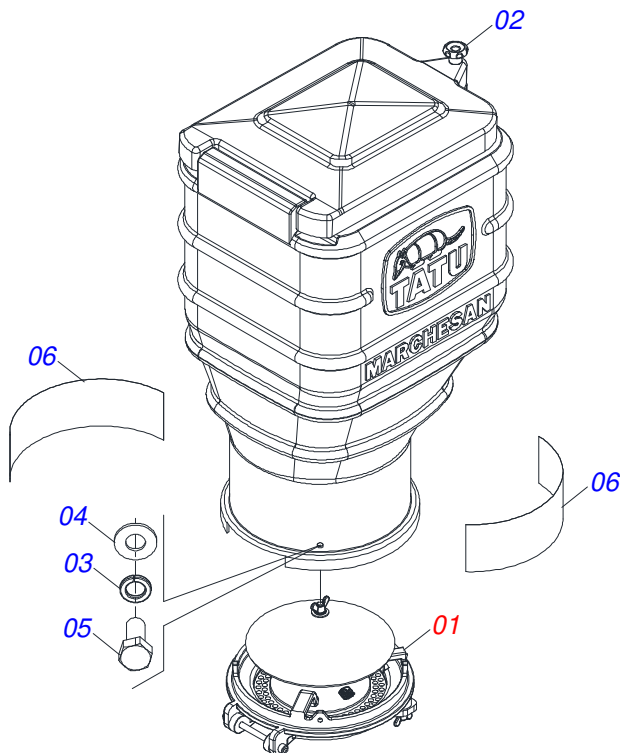

Item	Code	Description	See page	QT
01	0531051514	SIGMA SOY SEED SYSTEM	39	01
02	0503063602	SEMI-ASSEMBLED SIGMA INDIVIDUAL SEED HOPPER		01
03	0503010179	LOCK WASHER		04
04	0501010694	FLAT WASHER		04
05	0503010240	BOLT		04
06	0503035691	ADHESIVE LABEL		02