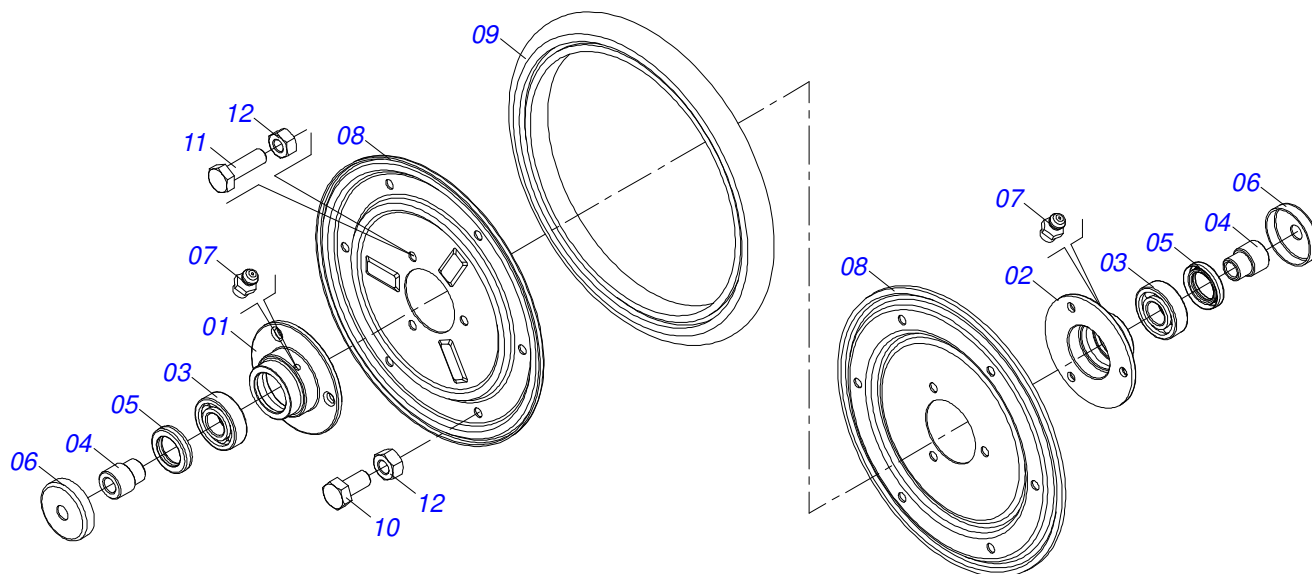

Item	Code	Description	See page	QT
01	0502011919	PRESS WHEEL HUB		01
02	0502011877	PRESS WHEEL HUB		01
03	0503010269	6204 BALL BEARING		02
04	0521018922	PRESS WHEEL PASSANG AXLE		02
05	0503012734	SEAL 01556 BR		02
06	0521018921	DUST CLOAK		02
07	0503010691	1/4" GREASE FITTING		01
08	0521018928	PRESS WHEEL RIM		02
09	0503031421	DEPTH CONTROL WHEEL RUBBER BAND		01
10	0503010011	5/16" X 1/2" BOLT		06
11	0503010358	5/16" X 5/8" BOLT		03
12	0503013816	5/16" LOCKNUT		03