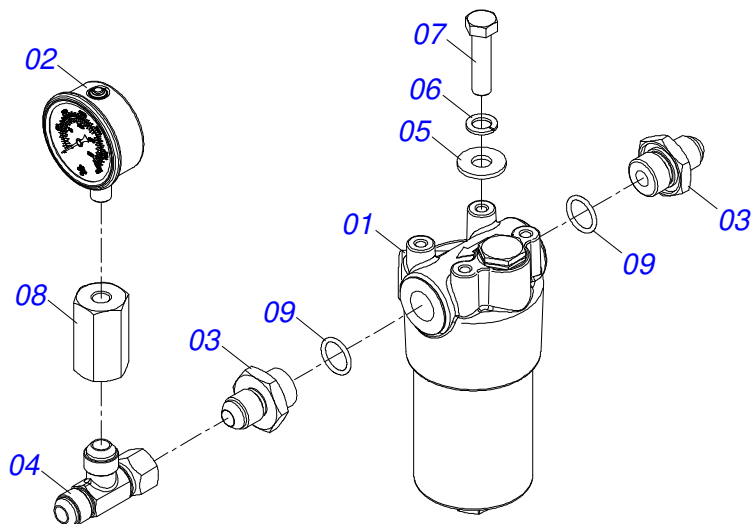

FILTER HYDAC

Item	Code	Description	See page	QT
01	0503016376	FILTER SPRING		01
02	0503016336	PRESSURE GAUGE		01
03	0581011416	7/8"NF UNF NIPPLE		02
04	0503012341	T 7/8" ADAPOR GIRAT NUT		01
05	0501010694	FLAT WASHER		04
06	0503010179	LOCK WASHER		04
07	0503016506	5/16 UNC X 3/4 C S G.5 ZN BOLT		04
08	0571016236	HIDRAULIC ADAPTER		01
09	0503014724	2-215 N 3006-9B O'RING		02