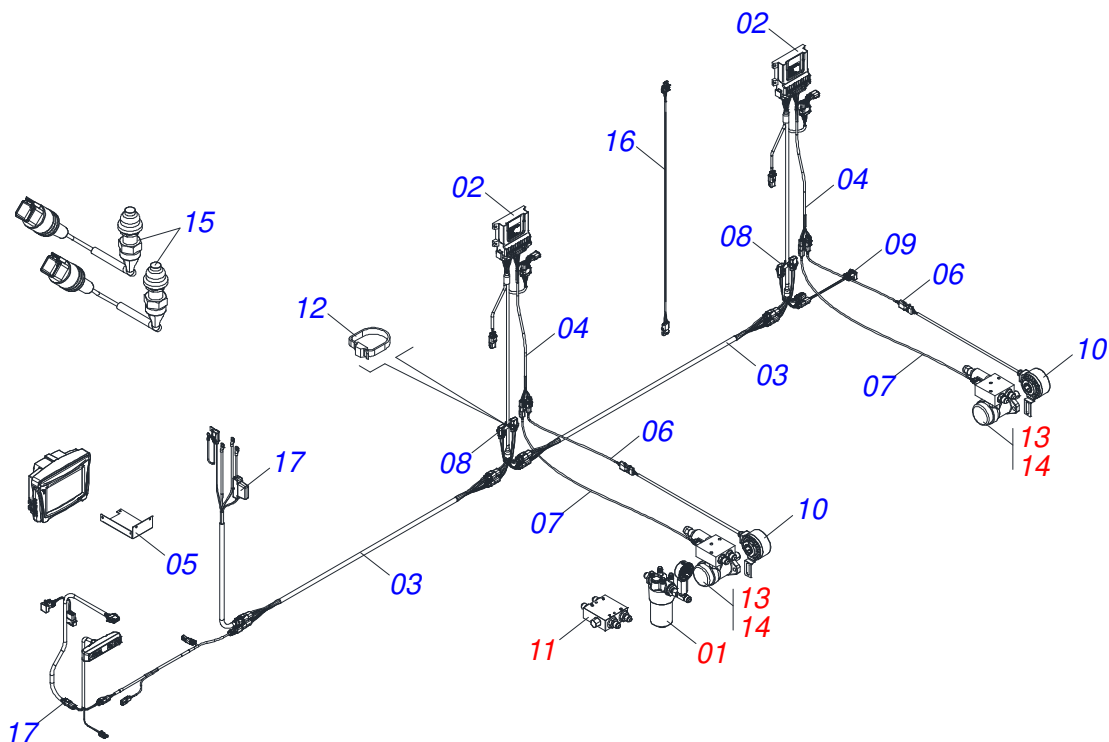

Item	Code	Description	See page	QT
001	0511056972	FILTER HYDAC	7	01
002	0503016240	MODULE		02
003	0503016241	CABLE EXTENSION		01
004	0503016242	SINGLE CABLE		02
005	0503016243	SUPPORT		02
006	0503016244	CABLE FIELD		02
007	0503016245	VALVE CABLE		02
008	0503016246	MODULE CABLE		02
009	0503016344	ADAPTER CABLE		01
010	0503016451	SENSOR		02
011	0511055638	BLOCK FLOW LIMITER	8	01
012	0503016033	4.8 X 1.3 X 300 MM NYLON CLAMP		**
013	0511056973	PARKER OMP 80 HYDRAULIC MOTOR WITH 9 VALVE		01
014	0511056974	MOTOR	10	01
015	0511057245	SENSOR DE LEVANTE LÍNEA		01
016	0503016348	IMPLEMENT EXTENSION CABLE		01
017	0503062048	CABIN ASSY		01