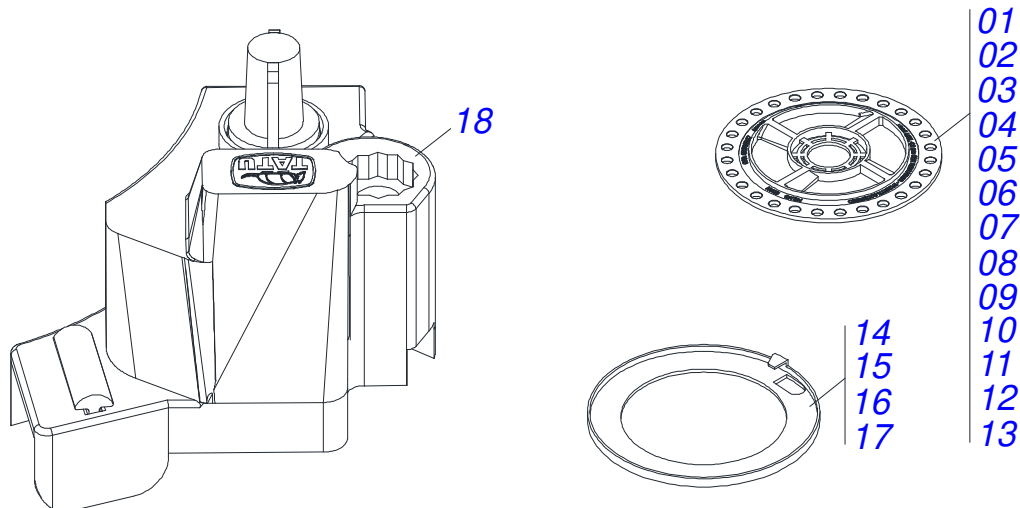

SIGMA CORN DISC SET

Item	Code	Description	See page	QT
01	0513010117	SOCIDISCO CORN DISC 28 HOLES 9,0 AMC9R-002130	01	01
02	0513010118	SOCIDISCO CORN DISC 28 HOLES 9,5 VLD9.5R-002115	02	01
03	0513010119	SOCIDISCO CORN DISC 28 HOLES 10 SAL10R-002619	03	01
04	0513010120	SOCIDISCO CORN DISC 28 HOLES 10,5 RSP10.5R-002133	04	01
05	0513010121	SOCIDISCO CORN DISC 28 HOLES 11 LRA11R-002134	05	01
06	0513010122	SOCIDISCO CORN DISC 28 HOLES 11,5 MAG11.5R-002620	06	01
07	0513010123	SOCIDISCO CORN DISC 28 HOLES 12 VDA12R-002621	07	01
08	0513010124	SOCIDISCO CORN DISC 28 HOLES 12,5 AMP12.5R-002131	08	01
09	0513010125	SOCIDISCO CORN DISC 28 HOLES 13 VMV13R-002132	09	01
10	0513010126	SOCIDISCO CORN DISC 28 HOLES 13,5 RXR13.5R-002136	10	01
11	0513010187	SOCIDISCO CORN DISC 28 HOLES 14,8 X 10 VM4-002581	11	01
12	0513010188	SOCIDISCO CORN DISC 28 HOLES 11 X 8 BR8.1-002589	12	01
13	0513010189	SOCIDISCO CORN DISC 28 HOLES 12,5 X 8,5 AZ8.2-002587	13	01
14	0513010164	SOCIDISCO FLAT RING FOR CORN AMFOSLISO-002127	14	01
15	0513010159	SOCIDISCO RING FOR CORN 0,8MM LRFOSSR08-002120	15	01
16	0513010160	SOCIDISCO RING FOR CORN 1,4MM VMFOSR1.4-002245	16	01
17	0513010163	SOCIDISCO RING FOR CORN 2,0MM VDFOSR2-002116	17	01
18	0503063413	4Z CORN SEED DISTRIBUTOR CAP - 001798		01