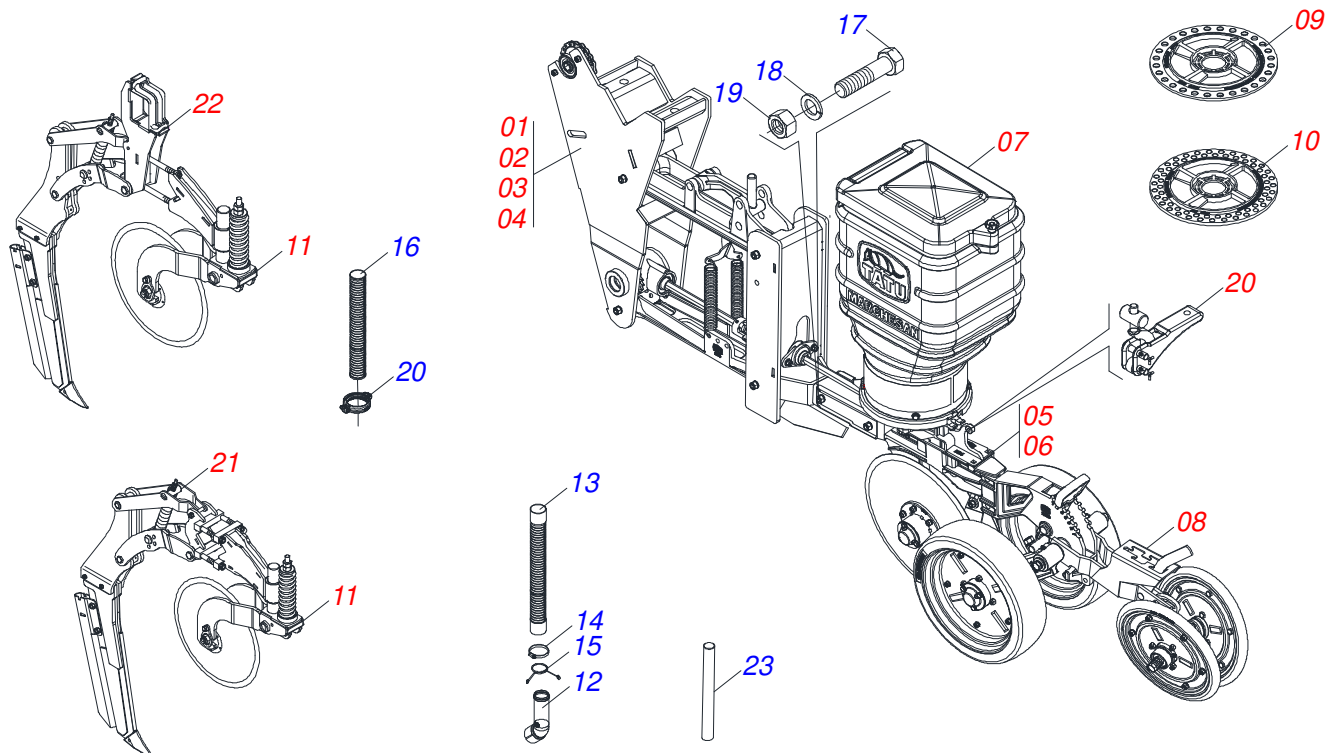

Item	Code	Description	See page	QT
01	0501059362	LONG SEED ROW FRONT	30	01
02	0501059350	LONG FRONT SEED ROW	33	01
03	0501059349	SHORT SEED ROW FRONT	34	01
04	0501059361	SHORT SEED ROW FRONT	35	01
05	0511052319	RIGHT REAR SEED ROW	36	01
06	0511052320	REAR LEFT ROW SEED TITANIUM	37	01
07	0531053925	SIGMA SOY INDIVIDUAL SEED SYSTEM	38	01
08	0521046122	DEPTH SYSTEM / COMPACTOR ASSY	41	01
09	0503063647	SIGMA CORN DISC SET	51	01
10	0503063648	SIGMA SOY DISC SET	52	01
11	0511048339	24" BLADE DISC ASSY	53	01
12	0503031050	CURVED CONDUCTOR		01
13	0503031145	2" X 2" X 20" HOSE		01
14	0503010246	CLAMP		01
15	0503031076	2" HOSE CLAMP		01
16	0571011730	SEED CONDUCTOR 3" X 1500		01
17	0503010706	BOLT 1/2 UNC X 4.1/2 C S G.5 ZN		01
18	0503010019	1/2" SPRING WASHER		01
19	0503010060	1/2" NUT		01
20	0511052024	FAST CLOSING SET	54	01
21	0511053825	SEMI-ASSEMBLED SHORT FERTILIZER LINE	55	01
22	0511053826	SEMI-ASSEMBLED LONG FERTILIZER LINE	56	01
23	0531013600	PRESS ADJUSTMENT LEVER		01