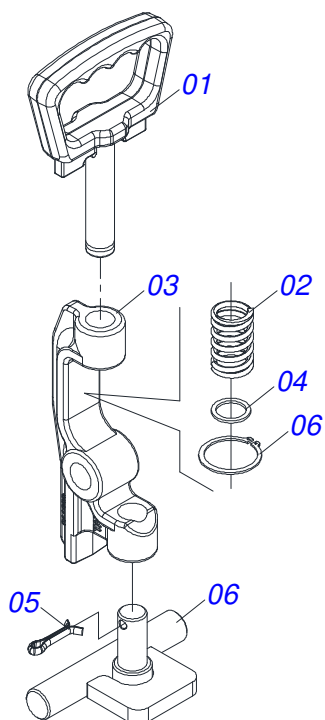

DEPTH WHEELS REGULATOR ASSY

Item	Code	Description	See page	QT
01	0502011689	1/8" DEPTH CONTROL LEVER		01
02	0503030975	0.9" X 1.5" X 0.1" SPRING		01
03	0502011688	DEPTH CONTROL LEVER		01
04	0581019519	FLAT WASHER		01
05	0503010071	3/16" X 1" COTTERPIN		01
06	0511060699	DEPTH WHEEL STOP		01
07	0503019398	AXLE RETAINER RING		01