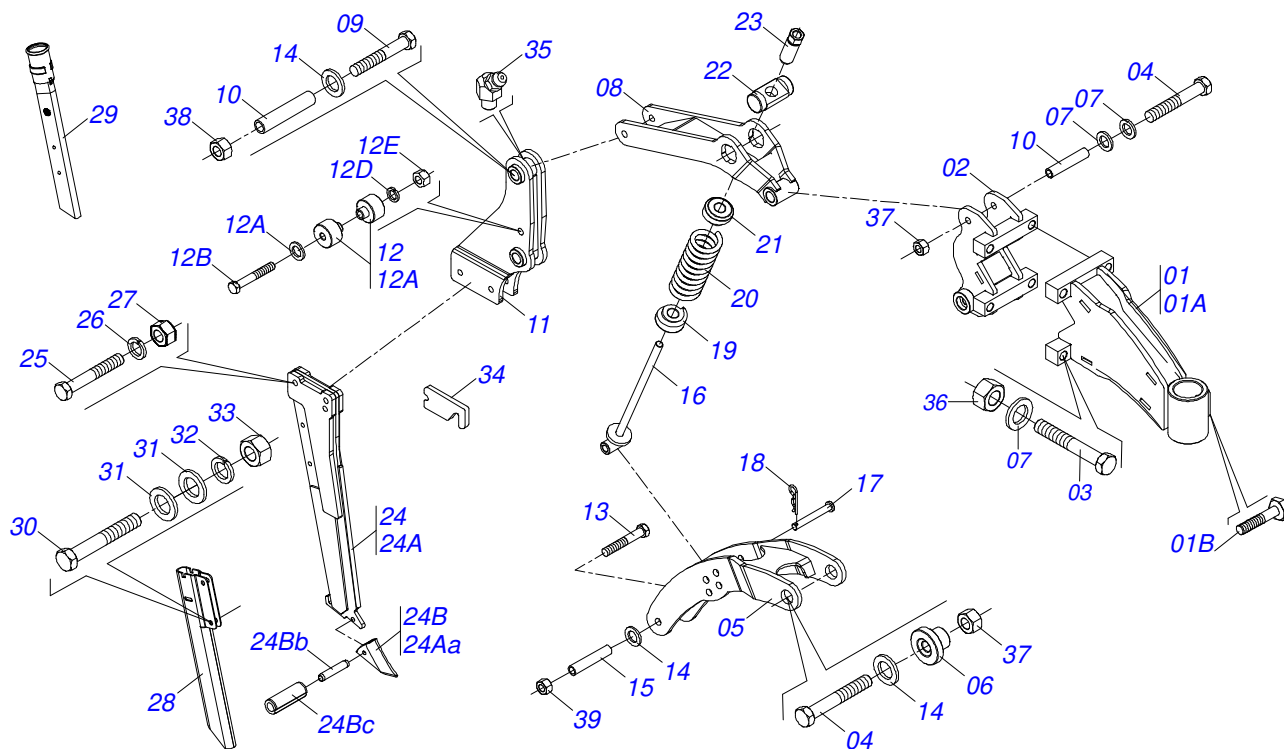

SEMI-ASSEMBLED SHORT FERTILIZER LINE

Item	Code	Description	See page	QT
001	0501059651	ROW SUPPORT SHORT		01
001A	0521061326	BLADE DISC AXLE SUPPORT		01
001B	0511016156	BOLT 5/8 UNC X1.1/2 CS PC G.5 ZN		02
002	0521061407	ROW FERTILIZER SUPPORT		01
003	0503011084	3/4" X 5" BOLT		04
004	0501013233	5/8" X 2-3/4" BOLT		02
005	0521063504	FERTILIZER ROW LOWER SUPPORT		01
006	0531019990	BLADE D ARM ARTIC SLEEVE		02
007	0511015098	FLAT WASHER		06
008	0511063862	FERTILIZER ROW UPPER SUPPORT		01
009	0501010163	5/8" X 4-1/2" BOLT		01
010	0531016207	0.6" X 1" X 2.8" SLEEVE		01
011	0511065837	FERTILIZER ROW REAR SUPPORT		01
012	0501059640	BEATER LINE SET FERTILIZER		01
012A	0561015611	BEATER SLEEVE		02
012B	0503011123	BOLT		01
012C	0501010984	FLAT WASHER 10,50 X 27 X 3,00 ZN		02
012D	0503010025	3/8" SPRING WASHER		01
012E	0503010026	3/8" NUT		01
013	0501010452	5/8" X 5" BOLT		02
014	0531016031	1/2" SPRING WASHER		04
015	0531016207	0.6" X 1" X 2.8" SLEEVE		02
016	0521063505	GUIDE SPRING LINE FERTILIZER		01
017	0521016057	COUP SHA OF THE CARRY-W SPRING GUI		01
018	0503030168	HITCH PIN CLIP		01
019	1902020393	SPRING UPPER SUPPORT		01
020	0503031450	2.7" X 9.2" X 0.03" SPRING		01
021	1902020393	SPRING UPPER SUPPORT		01
022	0521011158	SPRING LOCKNUT		01
023	0571012375	VARON REGULATOR SPINDLE		01
024	0501110640	SCARIFIER SPINDLE		01