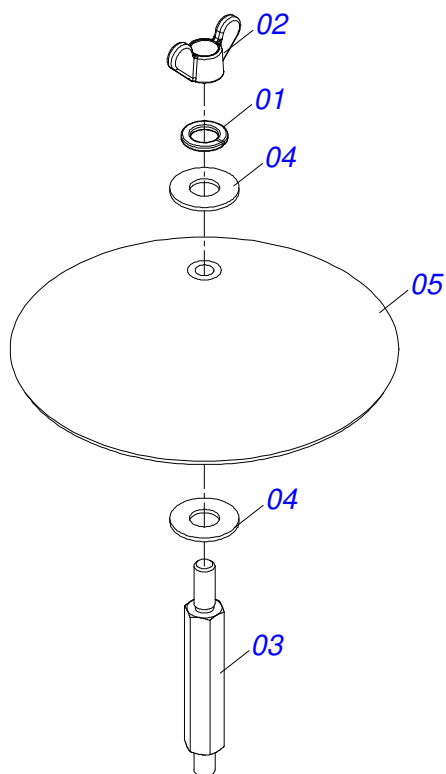

ASSY SEED DEFLECTOR

Item	Code	Description	See page	QT
01	0503010025	3/8" SPRING WASHER		01
02	0503010209	3/8" UNC BUTTERFLY NUT		01
03	0571018536	HEX PRISONER		01
04	0501013518	FLAT WASHER		02
05	0503034131	DEFLECTOR		01