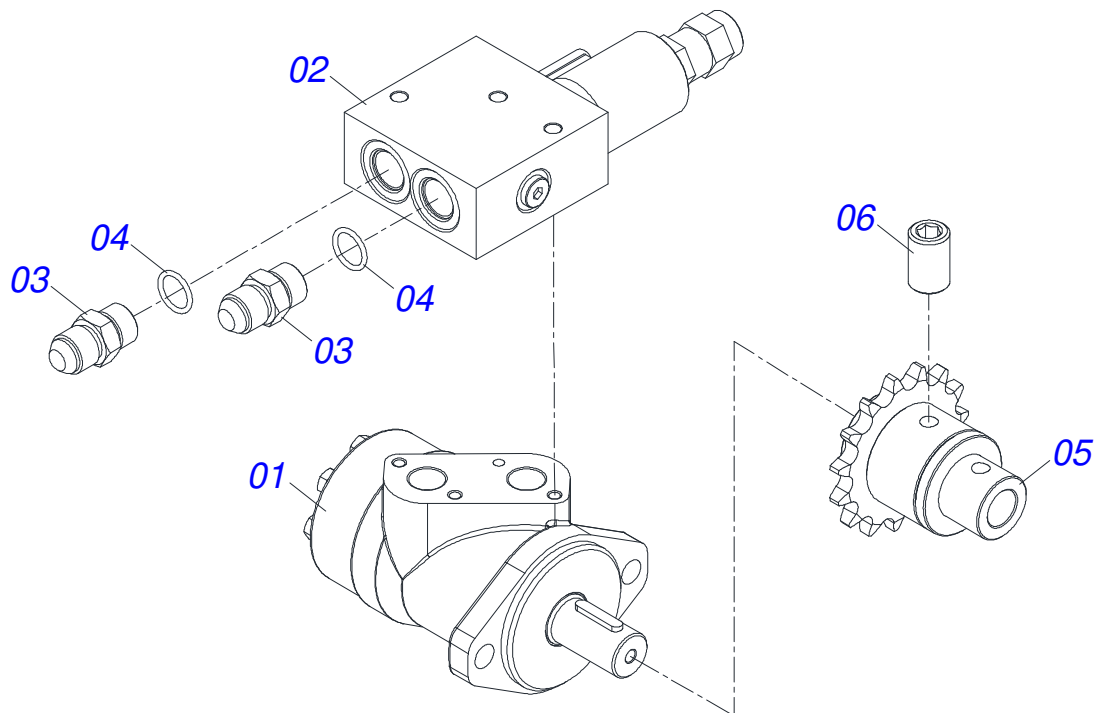

Item	Code	Description	See page	QT
01	0503016037	VALVE		01
02	0501010590	NIPPLE		02
03	0503010045	O'RING		02
04	0503016055	MOTOR HYDRAULIC PARKER OMP 80 ISOBUS		01

MOTOR

Item	Code	Description	See page	QT
01	0503014364	MOTOR W/ AXLE		01
02	0503016037	VALVE		01
03	0501010590	NIPPLE		02
04	0503010045	O'RING		02
05	0521064025	TRACTOR HITCH		01
06	0503011807	SCREW M8 X 1,25X10		02