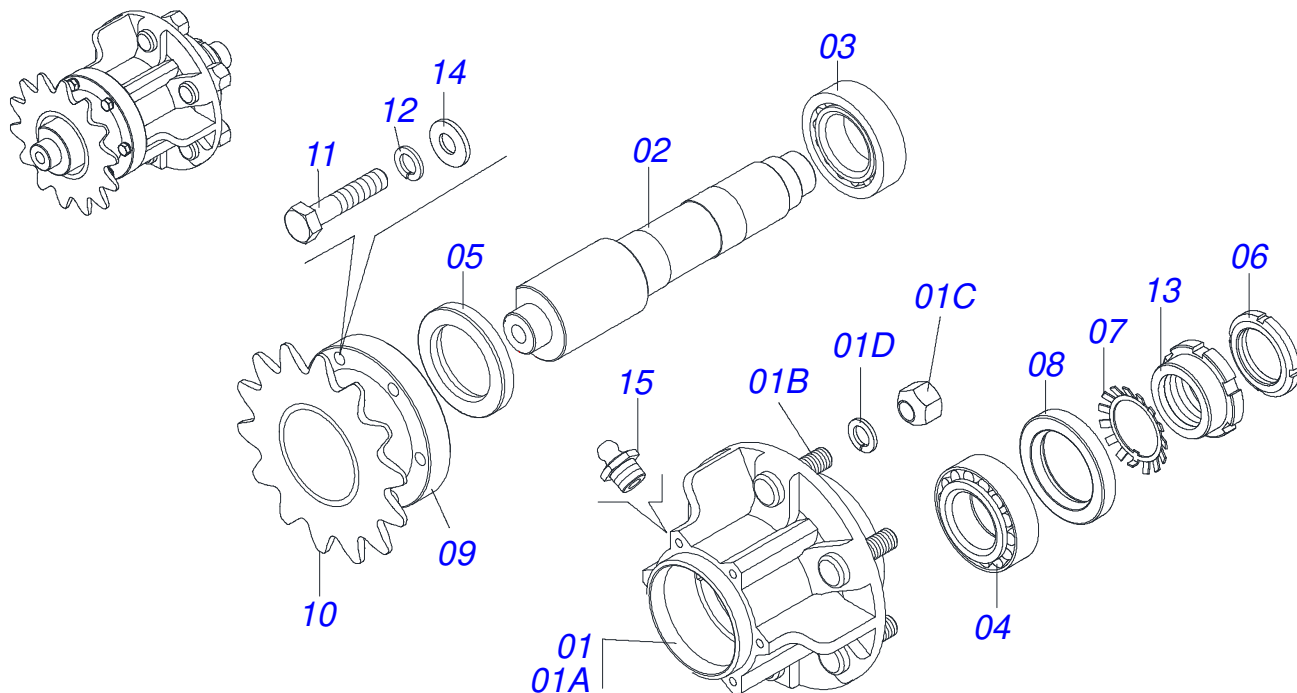

HUB CARRYING-WHEELS

Item	Code	Description	See page	QT
01	0501110751	HUB AND SPINDLE WITH BOLT		01
01A	0502040522	HUB CARRYING-WHEELS		01
01B	0503011339	M22 X 1,5 X 72 BOLT		08
01C	0503011341	M22 X 0.6" NUT GR8		08
01D	0503011340	SPHERICAL SPRING WASHER		08
02	0561015609	WHEEL AXLE		01
03	0503010059	33287/33462 ROLLER BEARING		01
04	0503010007	3982/3920 ROLLER BEARING		01
05	0503010050	SEAL 00085-B		01
06	0503012702	KM-12 NUT		02
07	0503012703	LOCK WASHER		01
08	0503010528	SEAL # 00838-B		01
09	0551017794	PROTRACTOR GEAR		01
10	0502012177	14Z FLANG GEAR		01
11	0503010397	5/16" X 1-3/4" BOLT		06
12	0503011444	SPRING WASHER		06
13	0503011052	1.1/4" X 0.77" CASTLE NUT		02
14	0501010694	FLAT WASHER		06
15	0503010002	1800 GREASE FITTING		01