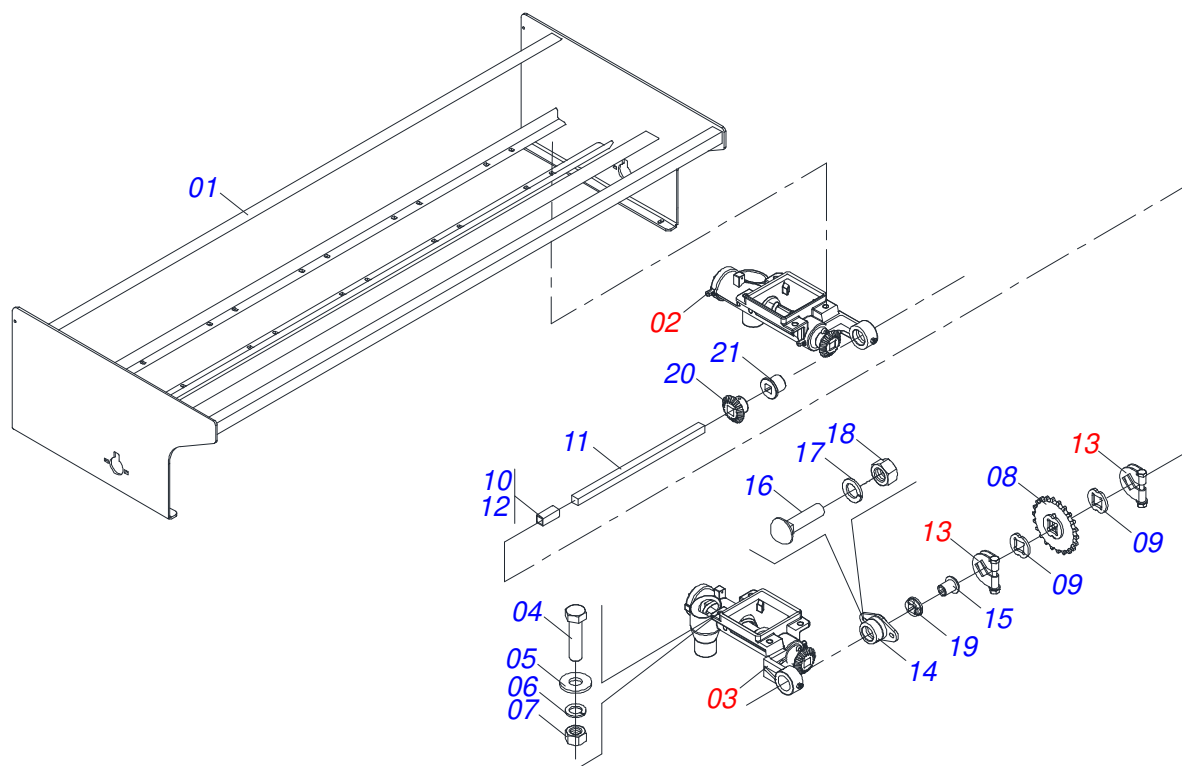

Item	Code	Description	See page	QT
01	0521061324	BOX FERTILIZER SUPPORT		01
02	0511051558	LEFT SIDE FERTILIZER DISTRIBUTOR	14	02
03	0511051535	RIGHT SIDE FERTILIZER DISTRIBUTOR	15	03
04	0503010751	C3/8" X 1.1/4" HEX BOLT G.5		20
05	0501010984	FLAT WASHER 10,50 X 27 X 3,00 ZN		20
06	0503011443	3/8" SPRING WASHER		20
07	0503010026	3/8" NUT		20
08	0511061759	22Z P12,70 FQ 3/4" GEAR		01
09	0521014167	CONE LOCK		02
10	0551018055	22,65 X 60 SLEEVE		01
11	0511010866	RIGHT AXLE		01
12	0551018055	22,65 X 60 SLEEVE		01
13	0501053788	3/4 SQUARE AXLE FASTENER		02
14	0501110392	HOPPER SUPPORT BEARING		01
15	0521012485	GEAR BOX BEARING AGRICUTURAL		01
16	0503010363	5/16" X 1" BOLT		02
17	0503011444	SPRING WASHER		02
18	0503010337	5/16" NUT		02
19	0503030303	SUPPORT WASHER		01
20	0502012990	CONICA 14Z SQUARE GEAR		05
21	0503030275	AGRICULTURAL BEARING		05