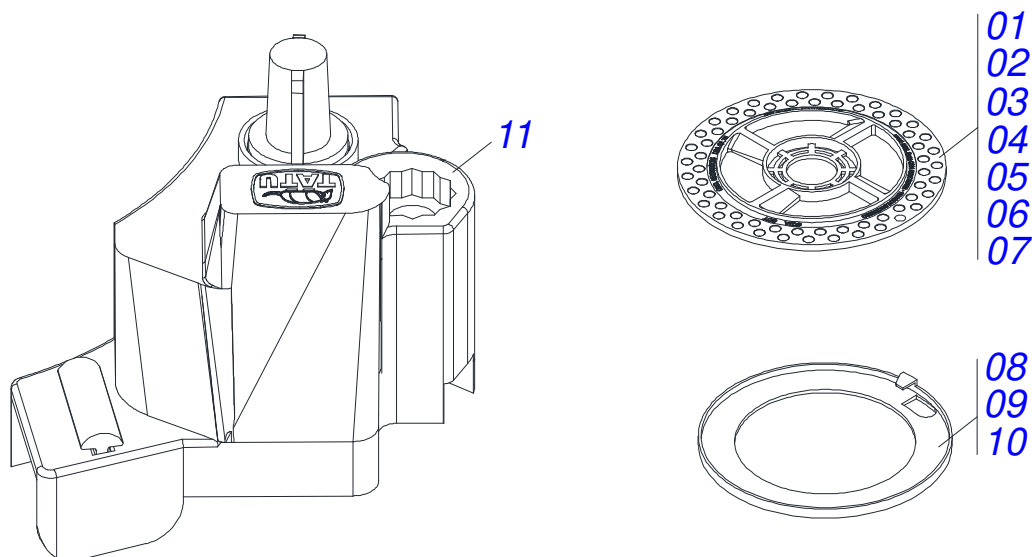

Item	Code	Description	See page	QT
01	0513010136	SOCIDISCO SOY DISC 62 HOLES 7,5 LRA62.75-002357	01	01
02	0513010137	SOCIDISCO SOY DISC 62 HOLES 8,0 RSP62.80-002358	01	01
03	0513010138	SOCIDISCO SOY DISC 62 HOLES 8,5 RXR62.85-002359	01	01
04	0513010139	SOCIDISCO SOY DISC 62 HOLES 9,0 AZM62.90-002360	01	01
05	0513010141	SOCIDISCO SOY DISC 90 HOLES 8,0 RSP90.80-002287	01	01
06	0513010142	SOCIDISCO SOY DISC 90 HOLES 8,5 RXR90.85-002317	01	01
07	0513010143	SOCIDISCO SOY DISC 90 HOLES 9,0 AZM90.90-002288	01	01
08	0513010158	SOCIDISCO FLAT RING FOR SOY AZMSOJALISO-002243	01	01
09	0513010161	SOCIDISCO RING FOR SOY 0,8MM AZCSOJAR08-002461	01	01
10	0513010162	SOCIDISCO RING FOR SOY 1,5MM RSPSOJASR1,5-002244	01	01
11	0503063412	4Z SOY/BEAN SEED DISTRIBUTOR CAP - 001804	01	01