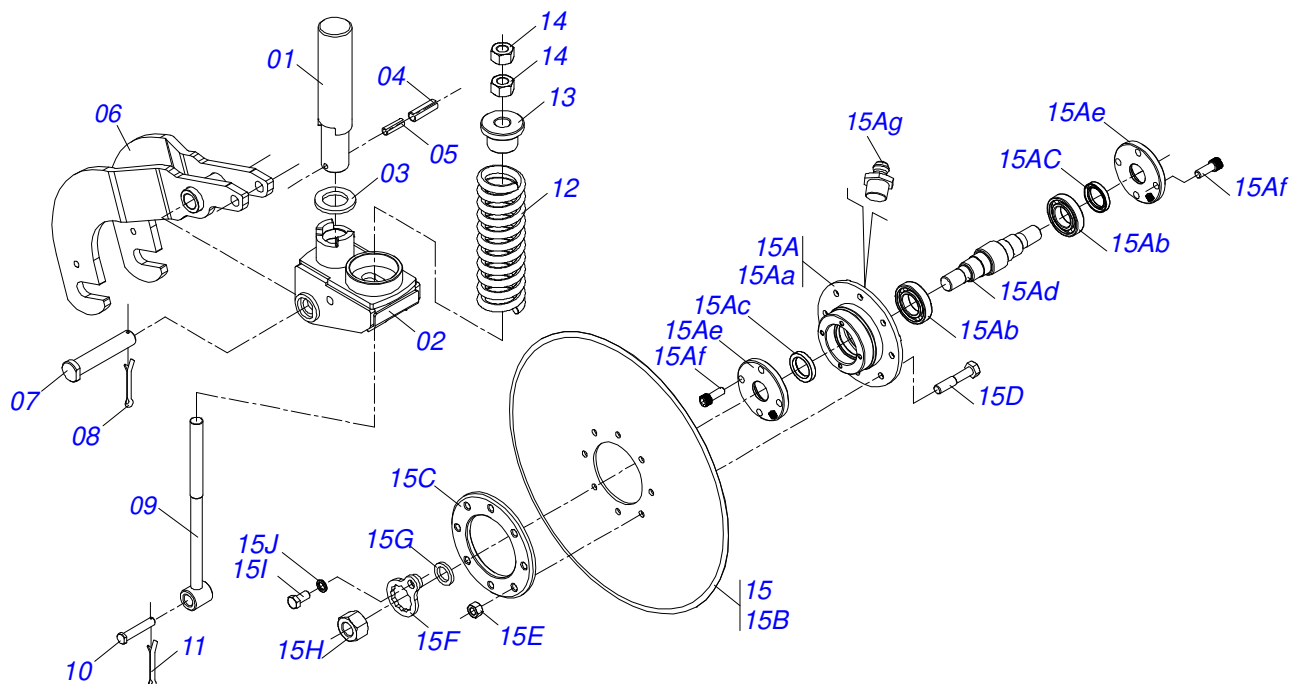

24" BLADE DISC ASSY

Item	Code	Description	See page	QT
01	0561015334	BLADE DISC AXLE ASSY		01
02	0521061328	SWIVEL BASE		01
03	0561015610	FLAT WASHER		01
04	0503010361	SPRING PIN		01
05	0503010756	0.2" X 2.4" SPRING PIN		01
06	0521062418	BLADE DISC FORK		01
07	0561015339	BLADE DISC AXLE ASSY		01
08	0503010010	1/4" X 2.1/2" COTTERPIN		01
09	0501069390	SPRING ROD		01
10	0561019515	COUPLING SHAFT		01
11	0503010571	1/4" X 1.1/2 COTTERPIN		01
12	0503031346	COMPRESSION SPRING		01
13	0561015400	BLADE DISC SPRING GUIDE		01
14	0503014018	1" NUT		01
15	0511050746	24" BLADE DISC ASSY		01
15A	0501057526	DISC HUB		01
15Aa	0502011478	DISC HUB		01
15Ab	0503011291	6209 BALL BEARING		02
15Ac	0503012106	00521-BR RETAINER		02
15Ad	0521012661	BLADE DISC AXLE HUB		01
15Ae	0502011477	BLADE DISC HOUSIG CP		02
15Af	0503010134	3/8" X 1" BOLT		08
15Ag	0503010002	1800 GREASE FITTING		01
15B	0603030044	24" X 0.2" FLAT PLAIN DISC		01
15C	0521011824	BLADE DISC FLANGE OUTER		01
15D	0503011172	BOLT 1/2 UNC X 2.1/2 C S G.5 ZN		08
15E	0503010060	1/2" NUT		16
15F	0501069637	AXLE NUT LOCK		02
15G	0521012664	FLAT WASHER		02
15H	0501010087	1.1/4" NUT		02
15I	0503010962	5/8" X 1-1/4" BOLT		02