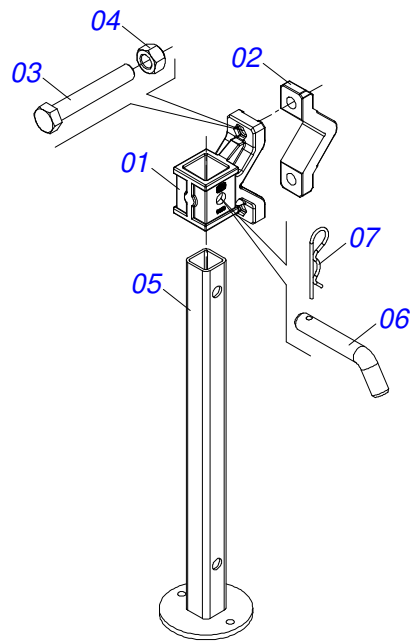

REST ASSY

Item	Code	Description	See page	QT
01	0502011530	SUPPORT	02	02
02	0502010175	HITCH CLAMP	02	02
03	0501011543	5/8" X 4" BOLT	04	04
04	0503012412	5/8 UNC SELF LOCKING NUT	04	04
05	0501069951	PLOUGH SUPPORT	04	04
06	0501011075	PIN	02	02
07	0503030012	HITCH PIN CLIP	02	02