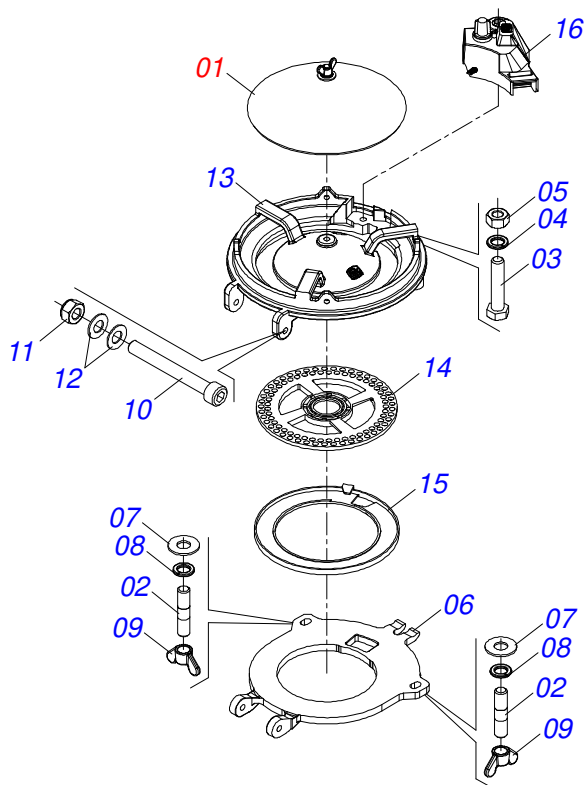

SIGMA SOY SEED SYSTEM

Item	Code	Description	See page	QT
01	0511057289	ASSY SEED DEFLECTOR	40	01
02	0503030083	3/8" X 3/8" X 1.6" STUD		02
03	0503010675	5/16" X 2.1/4" BOLT		01
04	0503010179	LOCK WASHER		01
05	0503010337	5/16" NUT		01
06	0502012974	LOWER SEED DISK TRACK		01
07	0501013518	FLAT WASHER		02
08	0503010025	3/8" SPRING WASHER		02
09	0503010209	3/8" UNC BUTTERFLY NUT		02
10	0503016282	ALLEN BOLT		01
11	0503019913	SELF-LOCKING NUT W/ NYLON M8 X 1.25 C.8 ZN		01
12	0503035299	PLATE SPRING 16 X 8.2 X 0.90		02
13	0591018706	SEED BOX SUPPORT		01
14	0513010140	SOCIDISCO SOY DISC 90 HOLES		01
15	0513010161	SOCIDISCO RING FOR SOY 0,8MM		01
16	0503063405	SOY SEED DISTRIBUTOR CAP		01