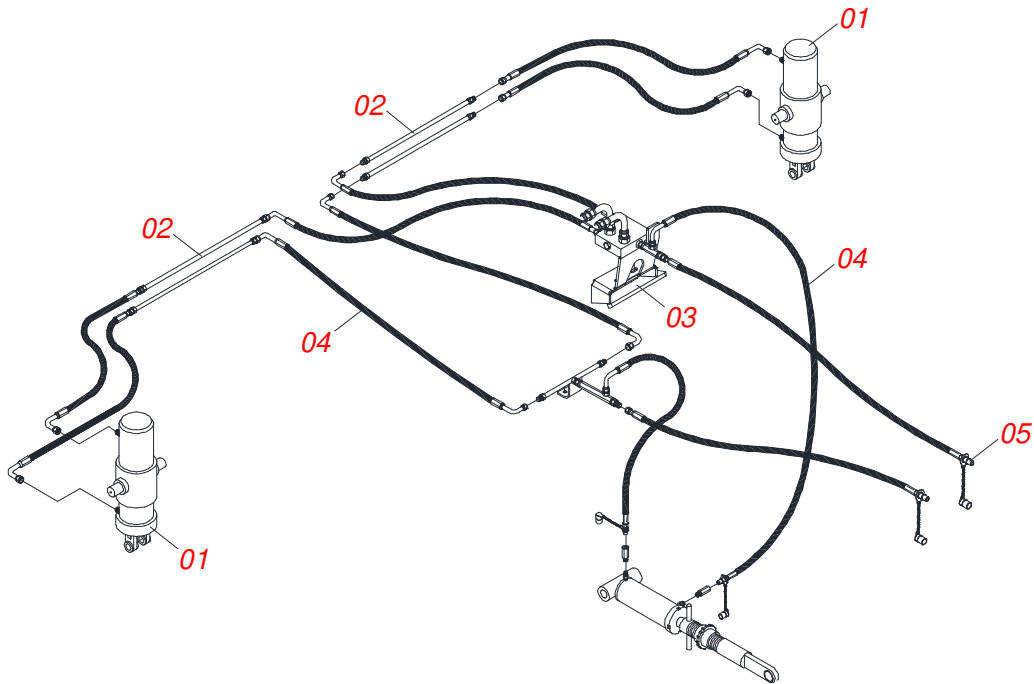

Item	Code	Description	See page	QT
001	0511053894	HYDRAULIC CYLINDER ASSEMBLY	17	01
002	0511053910	DUTY ASSEMBLY	19	01
003	0511053896	FLUXO DIVIDER VALVE FIXING ASSEMBLY	20	01
004	0511052197	WHEELS HOSE ASSEMBLY	21	01
005	0501053834	MALE QUICK COUPLER	22	02